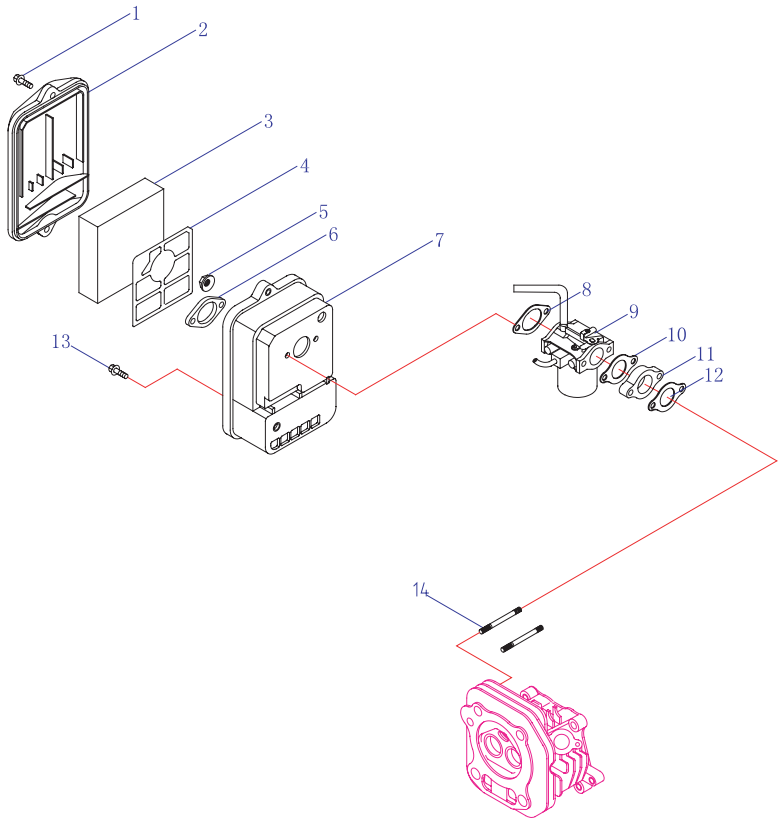

POS	QTY	PARTNUMBER	BESKRIVELSE	DESCRIPTION
1	2	90102881	STÅLBOLT M6X12 FZB 8.8	BOLT M6X12
2	1	405259	LUFTFILTERDÆKSEL	AIRFILTERCOVER
3	1	405260	LUFTFILTERELEMENT	AIRFILTERELEMENT
4	1	405261	SEPERATOR	PLATE
5	2	90100661	STÅLMØTRIK M6	NUT M6
6	1	405262	PAKNING	GASKET
7	1	405263	LUFTFILTERHUS	AIRFILTERHOUSING
8	1	405264	PAKNING	GASKET
9	1	405421	KARBURATOR	CARBURETOR
10	1	405265	PAKNING	GASKET
11	1	405266	ISOLATOR	INSULATION CARBURETOR
12	1	405265	PAKNING	GASKET
13	1	90100379	INSEX M6X10 US FZX	INSEX M6X10 UH FZB
14	2	405267	PINBOLT M6X85	STUD M6X85