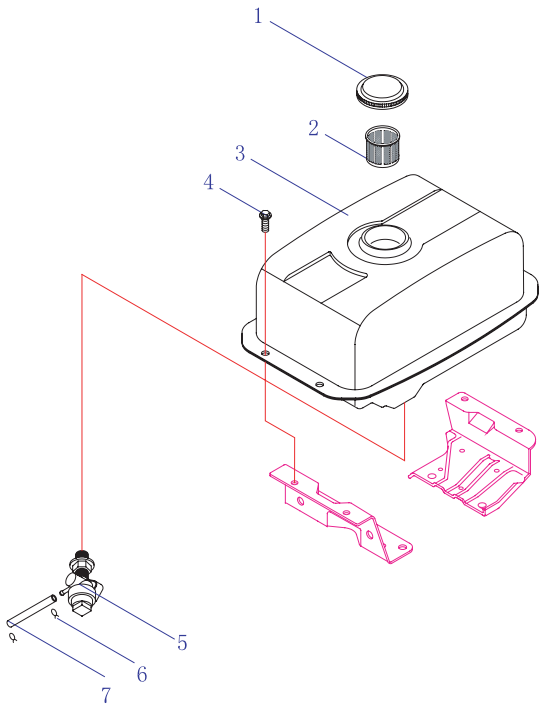

POS	QTY	PARTNUMBER	BESKRIVELSE	DESCRIPTION
1	1	405283	FEDER 4X6.5X16	KEY 4X6.5X16
2	1	405284	KRUMTAP	CRANKSHAFT
3	2	405285	FLANGEBOLT M7X35	FLANGEBOLT M7X35
4	1	405286	LEJEOVERFALD	CONNECTION ROD COVER
5	1	405287	PLEJLSTANG	CONNECTION ROD
6	1	405288	KRYDSPIND	PISTON PIN
7	2	405289	LÅS FOR KRYDSPIND	RETAINER RING
8	1	405290	STEMPEL	PISTON
9	1	405291	STEMPELRINGE SÆT	PISTON RING ASSY

11

POS	QTY	PARTNUMBER	BESKRIVELSE	DESCRIPTION
1	1	90180951	FLANGEMØTRIK M6 FZ	COLLAR NUT M6 FZ
2	1	405292	JUSTERINGSPLADE	PLATE
3	1	405293	SKIVE	WASHER
4	1	405294	GASARM	THROTTLE LEVER
5	1	405295	STARLOCK LÅSE-SKIVE	STARLOCK
6	1	405296	SKIVE	WASHER
7	1	405297	PLADE	PLATE
8	1	405298	FJEDER	SPRING
9	1	410009	SKRUE MED INDV. 6-KT. CYL. M5X25	ALLEN BOLT M5X25
10	1	90101163	MASKINSKRUE 6X25	MACHINE SCREW 6X25
11	1	405248	KONTAKT	SWITCH

RØGVENDER/SMOKE DIVERTER : 405411

POS	QTY	PARTNUMBER	BESKRIVELSE	DESCRIPTION
1	2	90101163	MASKINSKRUE M6X25	SCREW M6X25
2	1	405299	UDSTØDNINGSPAKNING	EXHAUST GASKET
3	1	90101161	MASKINSKRUE M6X15	SCREW M6X15
4	1	405300	UDSTØDNING	EXHAUST
5	1	90100690	LÅSEMØTRIK M5	LOCKNUT M5
6	1	405301	FILTER	NET
7	1	405302	GNISTFANG	SPARKARRESTER
8	1	90101146	MASKINSKRUE M5X20	SCREW M5X20
9	1	405303	SPÆNDEBÅND	HOOP