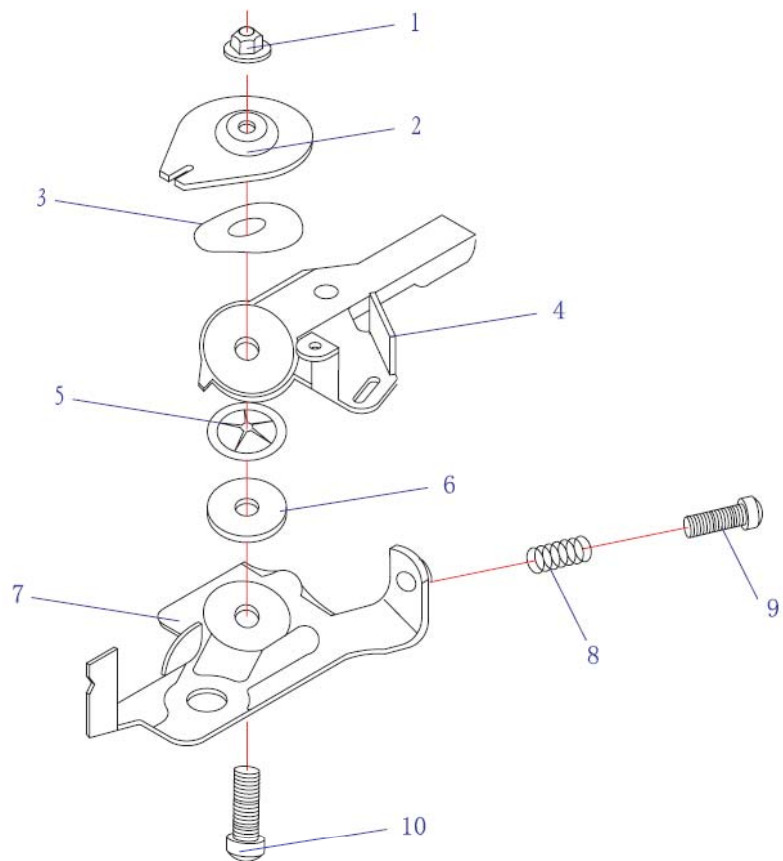

POS	QTY	PARTNUMBER	BESKRIVELSE	DESCRIPTION
1	1	90180951	FLANGEMØTRIK M6 FZ	COLLAR NUT M6 FZ
2	1	405292	JUSTERINGSPLADE	PLATE
3	1	405293	SKIVE	WASHER
4	1	405294	GASARM	THROTTLE LEVER
5	1	405295	STARLOCK LÅSE-SKIVE	STARLOCK
6	1	405296	SKIVE	WASHER
7	1	405297	PLADE	PLATE
8	1	405298	FJEDER	SPRING
9	1	410009	SKRUE MED INDV. 6-KT. CYL. M5X25	ALLEN BOLT M5X25
10	1	90101163	MASKINSKRUE 6X25	MACHINE SCREW 6X25
11	1	405248	KONTAKT	SWITCH