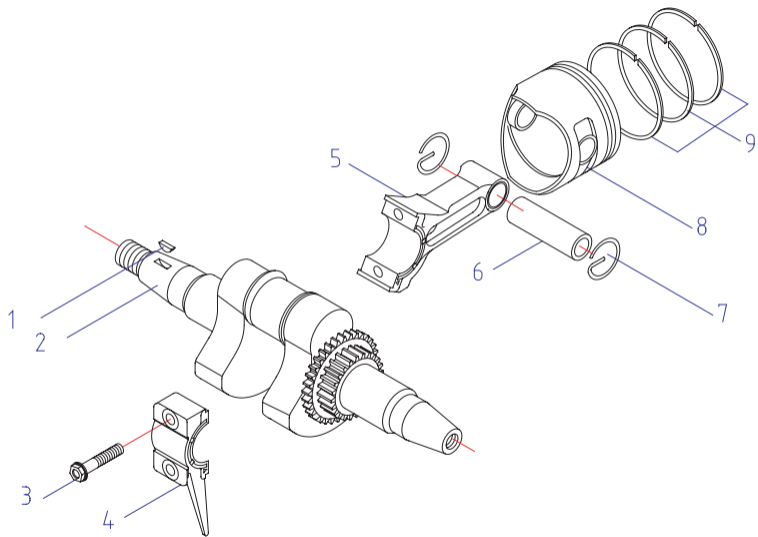

POS	QTY	PARTNUMBER	BESKRIVELSE	DESCRIPTION
1	1	405268	TOPPAKNING	HEAD GASKET
2	1	405269	VENTIL INDSUGNING	VANVE INTAKE
3	1	405270	TOPSTYKKE	CYLINDER HEAD
4	1	405271	PAKDÅSE	OIL SEAL
5	2	405272	VENTI FJEDER	VALVESPRING
6	2	405273	FJEDERSÆDE	VALVE SEAT
7	2	405274	VENTILLÅS	VALVERETAINER
8	1	10011219	TÆNDRØR W20EPR-U	SPARKPLUG W20EPR-U
9	2	405275	STYREBØS	GUIDEBUSH
10	1	405276	VENTIL U DSTØDNING	VALVE EXHAUST
11	2	405277	STØDSTANG	PUSHROD
12	1	405278	STYREPLADE	GUIDEPLATE
13	2	90102309	PLANSKIVE M6	WASHER
14	2	405279	BOLT FOR VIPPEARM	ROCKERARM PIVOTBOLT
15	2	405280	VIPPEARM	ROCKER ARM
16	2	405281	JUSTERINGSBØS	ADJUSTING BUSH
17	2	405282	STÅLMØTRIK M8X0.75	NUT M8X0.75
18	2	90152100	STÅLBOLT M8X45 FZB 10.9	BOLT M8X45 FZB 10.9
19	2	90102920	STÅLBOLT M8X65 FZB 8.8	BOLT M8X65 FZB 8.8