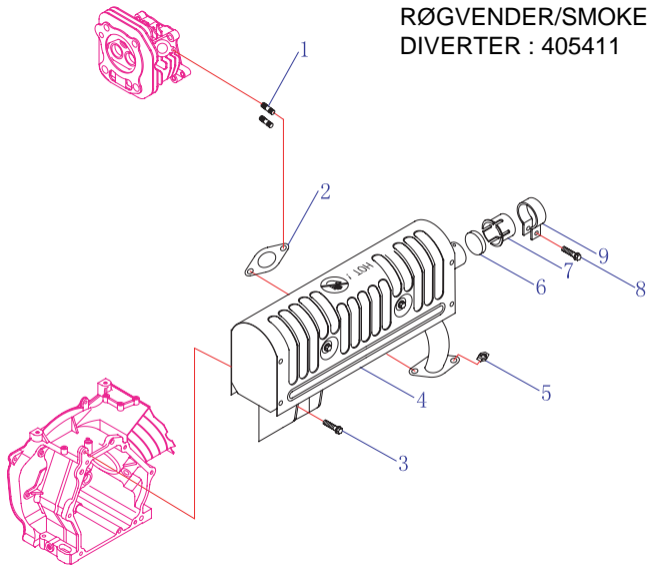

RØGVENDER/SMOKE DIVERTER : 405411

POS	QTY	PARTNUMBER	BESKRIVELSE	DESCRIPTION
1	2	90101163	MASKINSKRUE M6X25	SCREW M6X25
2	1	405299	UDSTØDNINGSPAKNING	EXHAUST GASKET
3	1	90101161	MASKINSKRUE M6X15	SCREW M6X15
4	1	405300	UDSTØDNING	EXHAUST
5	1	90100690	LÅSEMØTRIK M5	LOCKNUT M5
6	1	405301	FILTER	NET
7	1	405302	GNISTFANG	SPARKARRESTER
8	1	90101146	MASKINSKRUE M5X20	SCREW M5X20
9	1	405303	SPÆNDEBÅND	HOOP