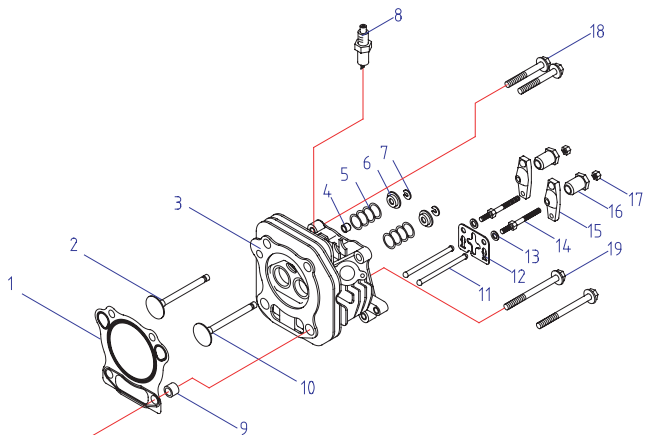

POS	QTY	PARTNUMBER	BESKRIVELSE	DESCRIPTION
1	1	405268	TOPPAKNING	HEAD GASKET
2	1	405269	VENTIL INDSUGNING	VANVE INTAKE
3	1	405270	TOPSTYKKE	CYLINDER HEAD
4	1	405271	PAKDÅSE	OIL SEAL
5	2	405272	VENTI FJEDER	VALVESPRING
6	2	405273	FJEDERSÆDE	VALVE SEAT
7	2	405274	VENTILLÅS	VALVERETAINER
8	1	10011219	TÆNDRØR W20EPR-U	SPARKPLUG W20EPR-U
9	2	405275	STYREBØS	GUIDEBUSH
10	1	405276	VENTIL U DSTØDNING	VALVE EXHAUST
11	2	405277	STØDSTANG	PUSHROD
12	1	405278	STYREPLADE	GUIDEPLATE
13	2	90102309	PLANSKIVE M6	WASHER
14	2	405279	BOLT FOR VIPPEARM	ROCKERARM PIVOTBOLT
15	2	405280	VIPPEARM	ROCKER ARM
16	2	405281	JUSTERINGSBØS	ADJUSTING BUSH
17	2	405282	STÅLMØTRIK M8X0.75	NUT M8X0.75
18	2	90152100	STÅLBOLT M8X45 FZB 10.9	BOLT M8X45 FZB 10.9
19	2	90102920	STÅLBOLT M8X65 FZB 8.8	BOLT M8X65 FZB 8.8