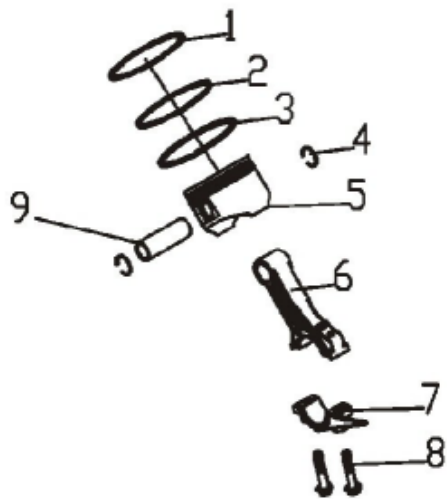

POS	QTY	PARTNUMBER	BESKRIVELSE	DESCRIPTION
1	1	290292	1. STEMPELRING	FIRST AIR RING
2	1	290293	2. STEMPELRING	SECOND AIR RING
3	1	290294	OLIESKRABERING	OIL RING
4	2	290297	LÅS FOR KRYDSPIND	RATAINER RING
5	1	290296	KRYDSPIND	PISTON PIN
6-8	1	290298	PLEJLSTANG MED LEJEOVERFALD	CONNECTING ROD ASSY
8	2	290300	BOLT FOR PLEJLSTANG	CONNECTING ROD BOLT
9	1	290295	STEMPEL	PISTON