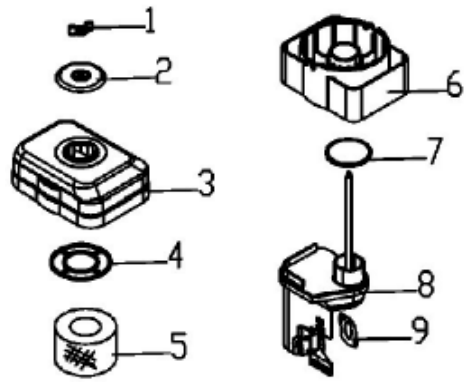

POS	QTY	PARTNUMBER	BESKRIVELSE	DESCRIPTION
1		90100601	FLØJMØTRIK AMERIKANSK FORM M6 FZ	WING NUT M6 FZ
2		402695	SKIVE FOR LUFTFILTER	WASHER
3		402696	LUFTFILTERDÆKSEL	AIR FILTER CAP
4		402697	PLADE LUFTFILTER	PLATE
5		402698	LUFTFILTERELEMENT	AIR FILTER ELEMENT
6		402699	LUFTFILTERKASSE	AIRFILTER HOUSING
7		403571	RING	RING
8		290312	HOLDER FOR LUFTFILTER	AIR FILTER
9		290314	PAKNING	GASKET
10		428015	LUFTFILTER KOMPLET