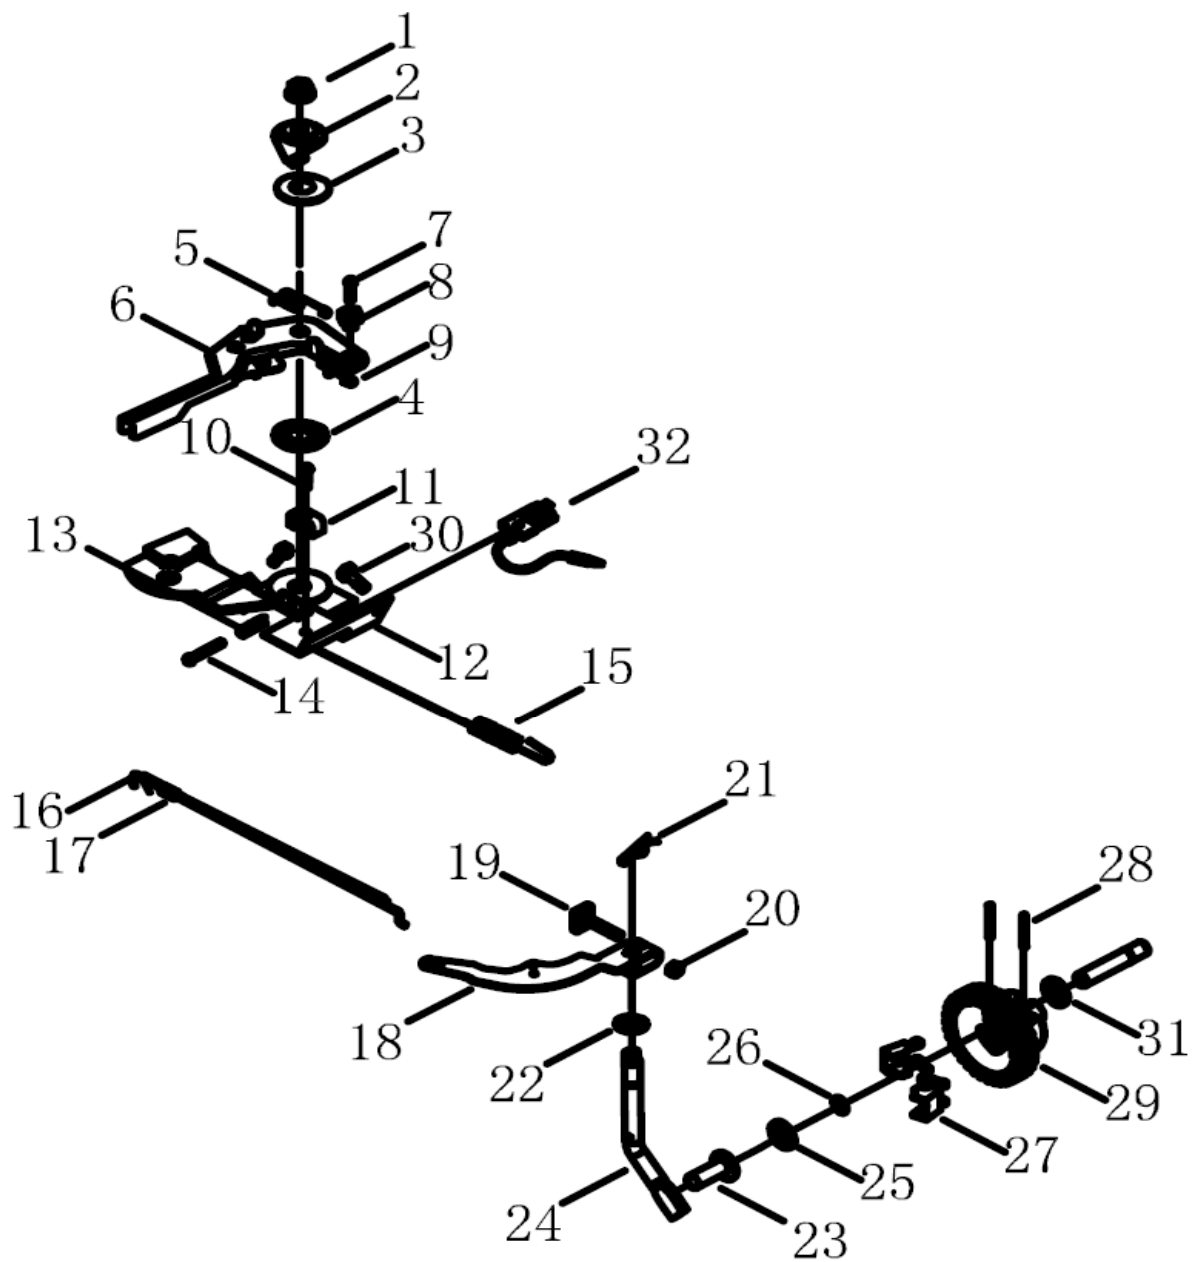

POS	QTY	PARTNUMBER	BESKRIVELSE	DESCRIPTION
1		730015	MØTRIK M6	NUT M6
2		402681	LÅSEPLADE	LOCK PLATE
3		402682	PAKNING	GASKET
4		402683	FRIKTIONSSTYKKE	FRICTION PIECE
5		402684	FJEDER	SPRING
6		402685	HÅNDTAG	LEVER
7		402686	BOLT M4X6	BOLT M4X6
8		402687	LÅSEMØTRIK	LOCK NUT
9		402688	FJEDERSKIVE	SPRINGWASHER
10		402689	BOLT M5X16	BOLT M5X16
11		402690	DÆKSEL	COVER
12		402691	STØTTE PLADE	SUPPORT
13		402692	FJEDER	SPRING
14		402693	BOLT M5X25	BOLT M5X25
15		290365	FJEDER GASREGULATOR	GOVERNOR SPRING
16		290370	REGULATORSTANG	GOVERNOR ROD
17		290369	RETURFJEDER	TROTTLE RETURN SPRING
18		290368	GASREGULERINGS ARM	GOVERNOR ARM
19		290957	STØTTEBOLT	STUD
20		290895	FLANGEMØTRIK M6 GUL	NUT M6
21		290371	SPLIT	SNAP RING
22		290372	SKIVE	GASKET
23		290374	GLIDEBØS	SLIDE SHEATH
24		290373	STANG	SPEED-LIMITING PUSH ROD
25		290375	SKIVE	SLIDE SHEATH GASKET
26		290961	LÅSERING	RETAINER RING
27		290379	REGULATOR KOMPLET	VARIABLE GEAR
28		290531	PINSÆT FOR VÆGTE	PIN WEIGTH
29		402694	GEAR	GEAR
30		290467	BOLT M8X12	BOLT M8X12
32		409040	KONTAKT	SWITCH