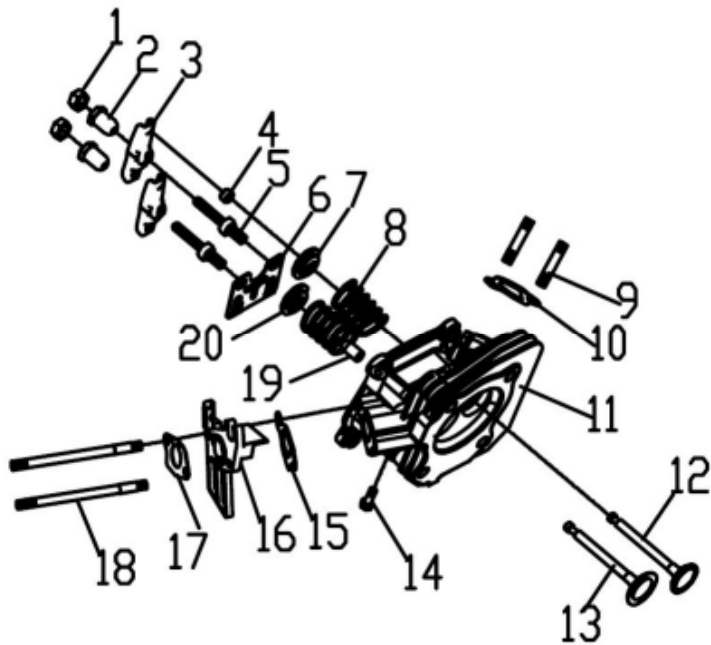

POS	QTY	PARTNUMBER	BESKRIVELSE	DESCRIPTION
1		290253	PAKDÅSE	OIL SEAL
2		290471	BOLT M8X33,5	BOLT M8X33,5
3		290263	PAKNING FOR OLIEPROP	OIL FILLER CAP GASKET
4		290262	OLIEPROP	OIL FILLER CAP
5		290259	SIDEDÆKSELPAKNING	CRANKCASE COVER GASKET
6		290257	STYRETAP FOR SIDEDÆKSEL	ALIGNING PIN
7		402664	SHORT BLOCK TG500A	SHORT BLOCK
8		290252	PAKNING	GASKET
9		290251	BOLT FOR OLIEAFTAPNING	DRAIN SCREW PLUG
10		90102729	SÆTSKRUE M6X20 FZB 8.8	SCREW M6X20
11		402666	PLADE	PLATE
12		290265	PLADE FOR LUFTINDTAG	AIR INDUCTING PLATE
13		290254	TOPPAKNING	CYLINDERHEAD GASKET
14		290255	BOLT FOR TOPSTYKKE	CYLINDER HEAD COVER BOLT
15		290256	STYRETAP FOR TOPSTYKKE	ALIGNING PIN
16		290264	REGULATORARM	GOVERNOR ARM SHAFT
17		90200333	KUGLELEJE 6205-Z	BALL BEARING 6205-Z
18		290399	PROP	OIL FILLER SCREW PLUG
19		290260	SIDEDÆKSEL	CRANKCASE COVER
20		402721	GEVINDSTYKKE	STUD
21		402668	GEVINDSTYKKE	STUD

POS	QTY	PARTNUMBER	BESKRIVELSE	DESCRIPTION
1		290267	MØTRIK FOR VIPPEARM	ADJUSTING NUT
2		290268	BØS FOR VIPPEARM	ROCKER ARM PIVOT
3		290269	VIPPEARM	AIR VALVE ROCKER ARM
4		290272	BØS	BUSH
5		290518	STØTTEBOLT FOR VIPPEARM	ROCKER ARM PIVOT BOLT
6		290271	STYREBESLAG	PUSH ROD GUIDANCE PLATE
7		290273	SÆDE, UDSTØDNINGSFJEDER	EXHAUSTVALVE SPRINGSEAT
8		290275	FJEDER FOR VENTIL	VALVE SPRING
9		402669	GEVINDSTYKKE	STUD
10		290276	UDSTØDNINGSPAKNING	EXHAUST PIPE GASKET
11		290279	TOPSTYKKE TG500	CYLINDERHEAD TG500
12		290280	UDSTØDNINGSVENTIL	EXHAUST VALVE
13		290281	INDSUGNINGSVENTIL	INLET VALVE
14		290291	BOLT M6X12	BOLT M6X12
15		290282	INDSUGNINGSPAKNING	INLET PIPE GASKET
16		290286	ISOLTAOR KARBURATOR	INSULATION CARBURETOR
17		290282	INDSUGNINGSPAKNING	INLET PIPE GASKET
18		290283	PINBOLT	INLET PIPE STUD
19		290285	PAKDÅSE	OIL SEAL
20		290274	SÆDE, INDSUGNINGSFJEDER	INLET VALVE SPRING SEAT