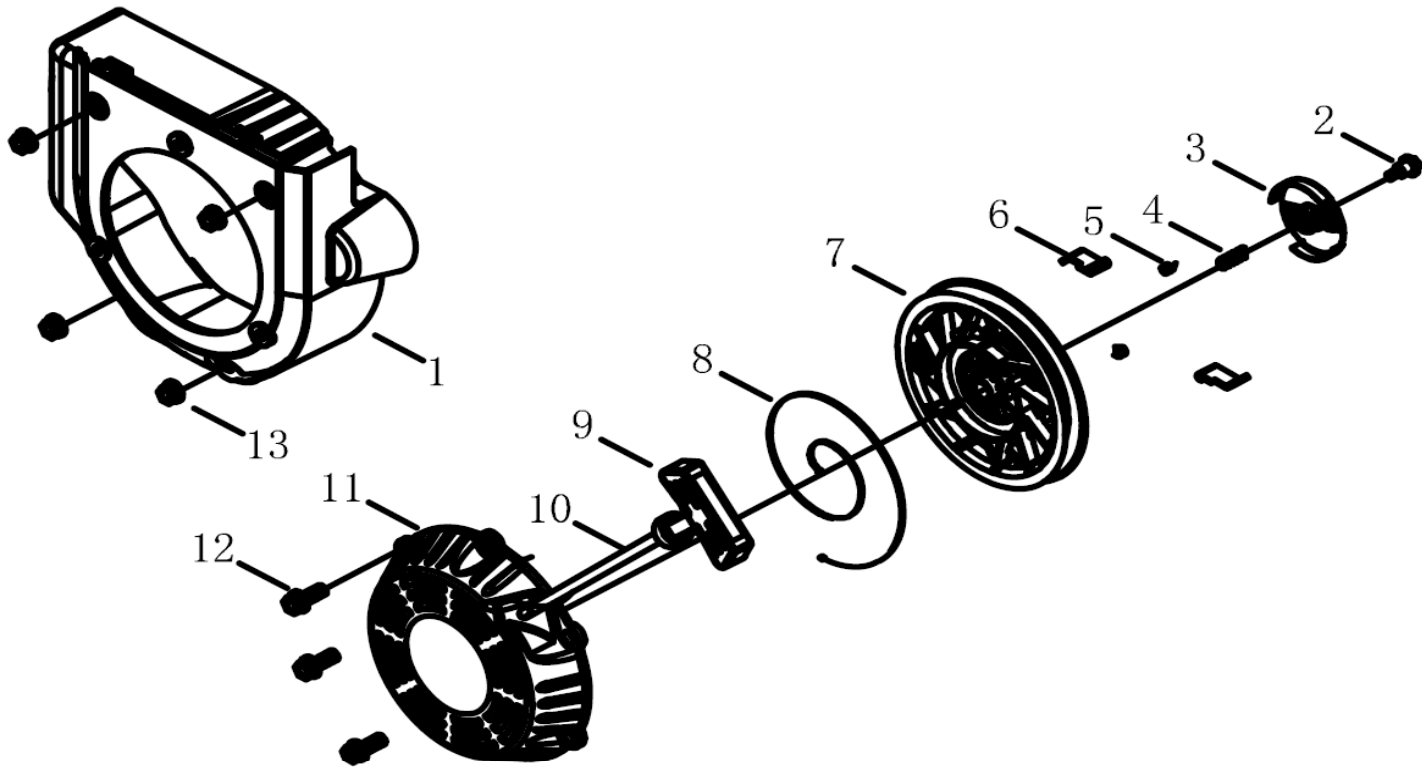

POS	QTY	PARTNUMBER	BESKRIVELSE	DESCRIPTION
1		290311	STØDSTANG	AIR VALVE PUSH ROD
2		290310	VENTILLØFTER	AIR VALVE TAPPET
3		402673	KNASTAKSEL	CAM SHAFT
4		402674	GAFFELPAL	FORK PIN
5		402675	GAFFEL	FORK
6		402676	ARM	ROCKER ARM
7		402677	DEKOMPRESSIOBLOK	DECOMPRESSIONSBLOCK
8		402678	SPLIT	ROCKER PIN
9		402679	FJEDER	SPRING
10		402680	FJEDER	SPRING

POS	QTY	PARTNUMBER	BESKRIVELSE	DESCRIPTION
1		90101145	MASKINSKRUE M5X14 FZB 8.8	SCREW M5X14 FZB 8.8
2		90102192	LÅSESKIVE A5	LOCKWASHER A5
3		90102308	PLANSKIVE M5	WASHER
4		290326	UDSTØDNING KPL.	MUFFLER ASSY.
5		402702	VARMESKJOLD	MUFFLER CASE
6		290326	UDSTØDNING KPL.	MUFFLER ASSY.
7		290330	UDSTØDNINGSBESLAG	SUPPORTER
8		404121	FLANGEBOLT M6X12	FLANGEBOLT M6X12 - F30.3
9		90102310	PLANSKIVE M8	WASHER M8
10		90102198	LÅSESKIVE A8	LOCK WASHER A8
11		290277	MØTRIK M8 GUL	NUT M8
12		402703	PLADESKRUE 4.2X13	BOLT 4.2X13
13		401199	FLANGEBOLT M5X18 GUL	BOLT
14		90122133	FLANGEBOLT M6X30 8.8 FZB	FLANGEBOLT M6X30
15		409036	BØS	BUSH
16		409037	SKIVE	WASHER
17		409038	BESLAG	BRACKET
18		409039	SKÆRM	GUARD

POS	QTY	PARTNUMBER	BESKRIVELSE	DESCRIPTION
1		290349	KARBURATOR KPL.	CARBURATOR ASSY.
2		291004	CHOKERARM	ARM, CHOKER

POS	QTY	PARTNUMBER	BESKRIVELSE	DESCRIPTION
1		290394	TÆNDSPOLE	IGNITION WINDING
2		10011217	TÆNDRØR W20EP-U	SPARKING PLUG W20EP-U
3		290397	OLIE ALARM	LOW OIL ALARM
4		290476	BOLT M6X16	BOLT M6X16
5		90100660	STÅLMØTRIK M5	NUT M5
6		290475	BOLT M6X22	BOLT M6X22
7		290395	KONTAKT	ENGINE SWITCH
8		402717	SPOLE	WINDING
9		402716	RELÆ	RELAY
10		290291	BOLT M6X12	BOLT M6X12
11		402718	BESLAG	BRACKET