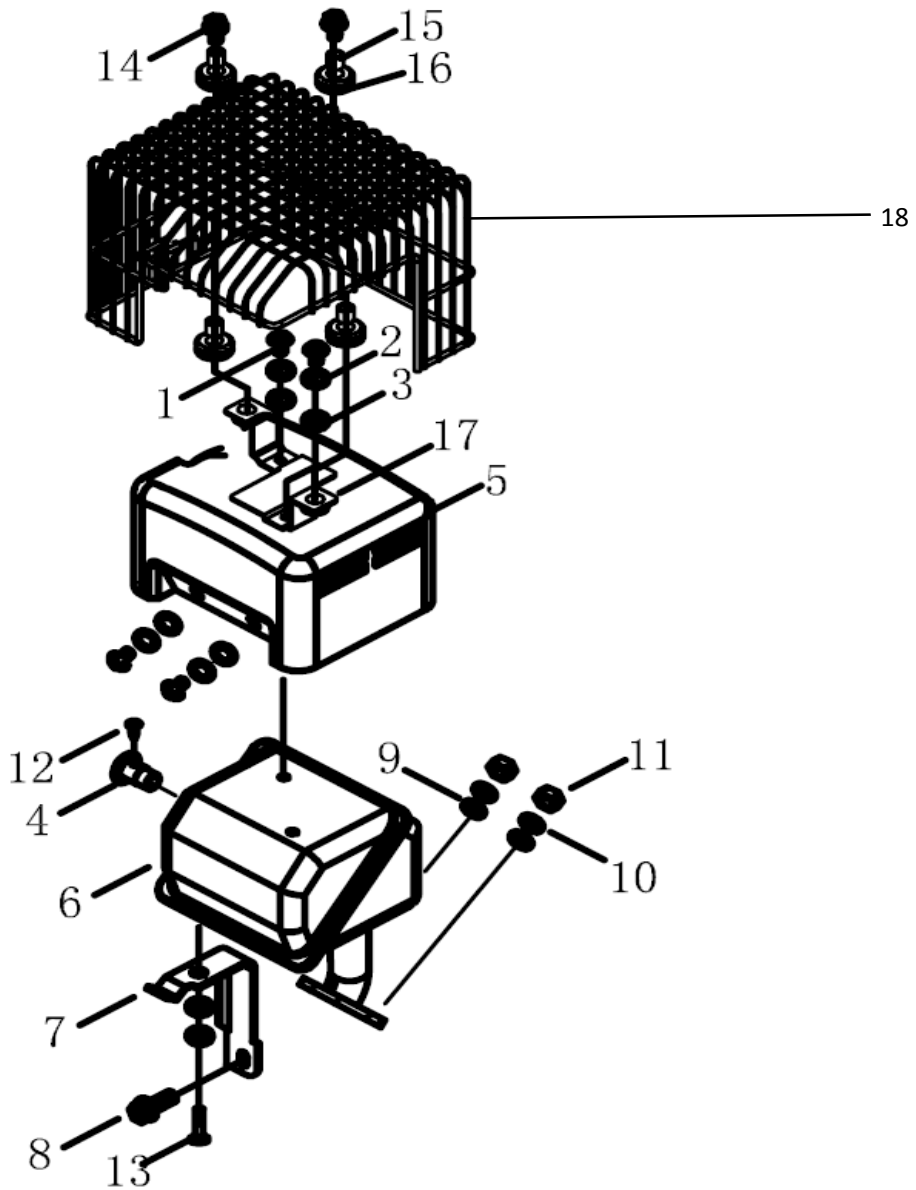

POS	QTY	PARTNUMBER	BESKRIVELSE	DESCRIPTION
1		90101145	MASKINSKRUE M5X14 FZB 8.8	SCREW M5X14 FZB 8.8
2		90102192	LÅSESKIVE A5	LOCKWASHER A5
3		90102308	PLANSKIVE M5	WASHER
4		290326	UDSTØDNING KPL.	MUFFLER ASSY.
5		402702	VARMESKJOLD	MUFFLER CASE
6		290326	UDSTØDNING KPL.	MUFFLER ASSY.
7		290330	UDSTØDNINGSBESLAG	SUPPORTER
8		404121	FLANGEBOLT M6X12	FLANGEBOLT M6X12 - F30.3
9		90102310	PLANSKIVE M8	WASHER M8
10		90102198	LÅSESKIVE A8	LOCK WASHER A8
11		290277	MØTRIK M8 GUL	NUT M8
12		402703	PLADESKRUE 4.2X13	BOLT 4.2X13
13		401199	FLANGEBOLT M5X18 GUL	BOLT
14		90122133	FLANGEBOLT M6X30 8.8 FZB	FLANGEBOLT M6X30
15		409036	BØS	BUSH
16		409037	SKIVE	WASHER
17		409038	BESLAG	BRACKET
18		409039	SKÆRM	GUARD