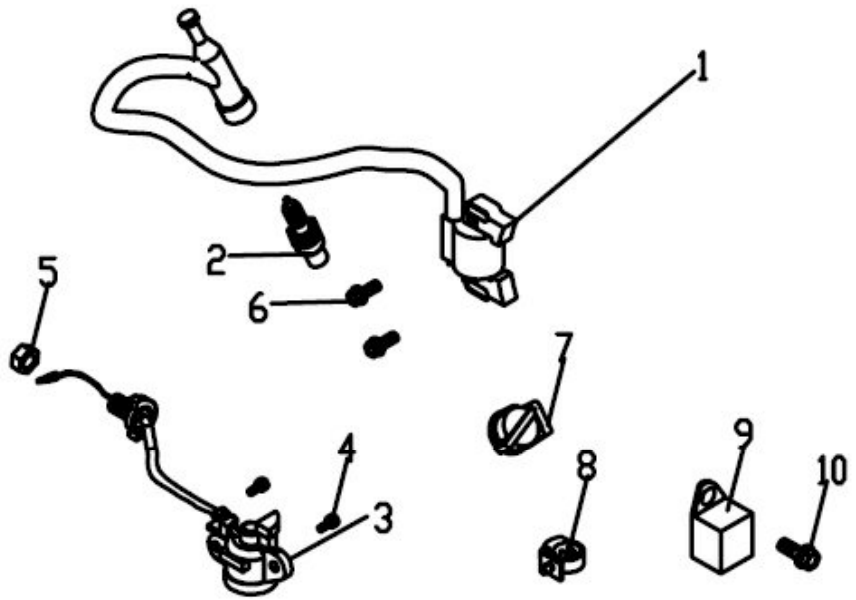

POS	QTY	PARTNUMBER	BESKRIVELSE	DESCRIPTION
1		730015	MØTRIK M6	NUT M6
2		402681	LÅSEPLADE	LOCK PLATE
3		402682	PAKNING	GASKET
4		402683	FRIKTIONSSTYKKE	FRICTION PIECE
5		402684	FJEDER	SPRING
6		402685	HÅNDTAG	LEVER
7		402686	BOLT M4X6	BOLT M4X6
8		402687	LÅSEMØTRIK	LOCK NUT
9		402688	FJEDERSKIVE	SPRINGWASHER
10		402689	BOLT M5X16	BOLT M5X16
11		402690	DÆKSEL	COVER
12		402691	STØTTE PLADE	SUPPORT
13		402692	FJEDER	SPRING
14		402693	BOLT M5X25	BOLT M5X25
15		290365	FJEDER GASREGULATOR	GOVERNOR SPRING
16		290370	REGULATORSTANG	GOVERNOR ROD
17		290369	RETURFJEDER	TROTTLE RETURN SPRING
18		290368	GASREGULERINGS ARM	GOVERNOR ARM
19		290957	STØTTEBOLT	STUD
20		290895	FLANGEMØTRIK M6 GUL	NUT M6
21		290371	SPLIT	SNAP RING
22		290372	SKIVE	GASKET
23		290374	GLIDEBØS	SLIDE SHEATH
24		290373	STANG	SPEED-LIMITING PUSH ROD
25		290375	SKIVE	SLIDE SHEATH GASKET
26		290961	LÅSERING	RETAINER RING
27		290379	REGULATOR KOMPLET	VARIABLE GEAR
28		290531	PINSÆT FOR VÆGTE	PIN WEIGTH
29		402694	GEAR	GEAR
30		290467	BOLT M8X12	BOLT M8X12
32		409040	KONTAKT	SWITCH

POS	QTY	PARTNUMBER	BESKRIVELSE	DESCRIPTION
1		90100601	FLØJMØTRIK AMERIKANSK FORM M6 FZ	WING NUT M6 FZ
2		402695	SKIVE FOR LUFTFILTER	WASHER
3		402696	LUFTFILTERDÆKSEL	AIR FILTER CAP
4		402697	PLADE LUFTFILTER	PLATE
5		402698	LUFTFILTERELEMENT	AIR FILTER ELEMENT
6		402699	LUFTFILTERKASSE	AIRFILTER HOUSING
7		403571	RING	RING
8		290312	HOLDER FOR LUFTFILTER	AIR FILTER
9		290314	PAKNING	GASKET
10		428015	LUFTFILTER KOMPLET	

POS	QTY	PARTNUMBER	BESKRIVELSE	DESCRIPTION
1		290349	KARBURATOR KPL.	CARBURATOR ASSY.
2		291004	CHOKERARM	ARM, CHOKER

POS	QTY	PARTNUMBER	BESKRIVELSE	DESCRIPTION
1		290394	TÆNDSPOLE	IGNITION WINDING
2		10011217	TÆNDRØR W20EP-U	SPARKING PLUG W20EP-U
3		290397	OLIE ALARM	LOW OIL ALARM
4		290476	BOLT M6X16	BOLT M6X16
5		90100660	STÅLMØTRIK M5	NUT M5
6		290475	BOLT M6X22	BOLT M6X22
7		290395	KONTAKT	ENGINE SWITCH
8		402717	SPOLE	WINDING
9		402716	RELÆ	RELAY
10		290291	BOLT M6X12	BOLT M6X12
11		402718	BESLAG	BRACKET