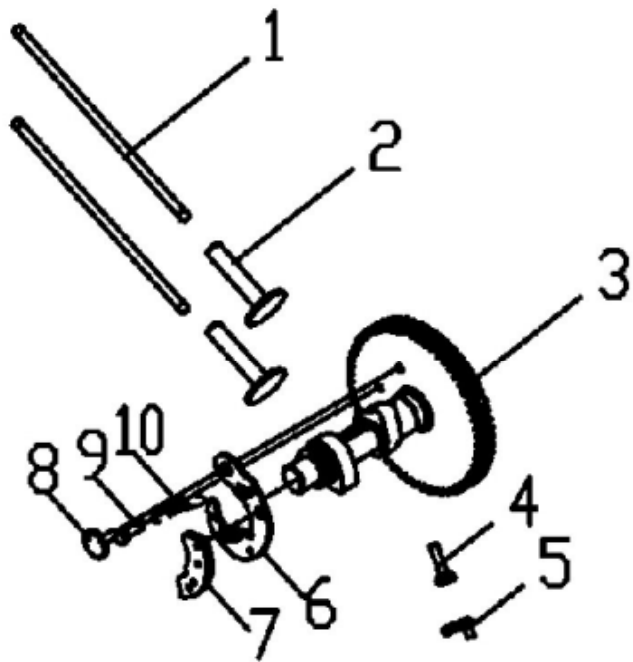

POS	QTY	PARTNUMBER	BESKRIVELSE	DESCRIPTION
1		290311	STØDSTANG	AIR VALVE PUSH ROD
2		290310	VENTILLØFTER	AIR VALVE TAPPET
3		402673	KNASTAKSEL	CAM SHAFT
4		402674	GAFFELPAL	FORK PIN
5		402675	GAFFEL	FORK
6		402676	ARM	ROCKER ARM
7		402677	DEKOMPRESSIOBLOK	DECOMPRESSIONSBLOCK
8		402678	SPLIT	ROCKER PIN
9		402679	FJEDER	SPRING
10		402680	FJEDER	SPRING