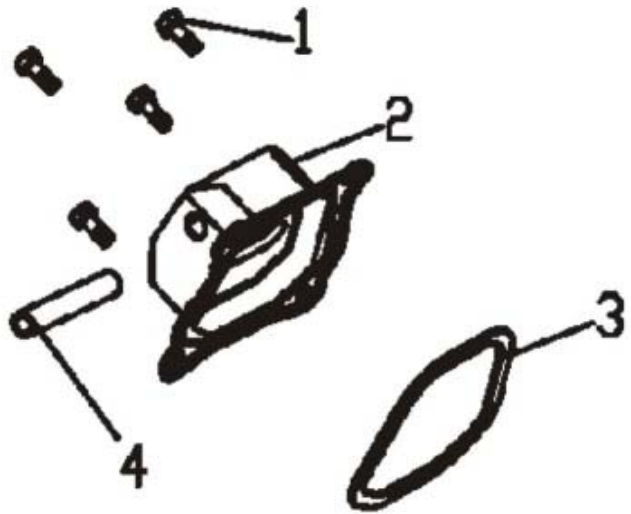

POS	QTY	PARTNUMBER	BESKRIVELSE	DESCRIPTION
1		290253	PAKDÅSE	OIL SEAL
2		290471	BOLT M8X33,5	BOLT M8X33,5
3		290263	PAKNING FOR OLIEPROP	OIL FILLER CAP GASKET
4		290262	OLIEPROP	OIL FILLER CAP
5		290259	SIDEDÆKSELPAKNING	CRANKCASE COVER GASKET
6		290257	STYRETAP FOR SIDEDÆKSEL	ALIGNING PIN
7		402664	SHORT BLOCK TG500A	SHORT BLOCK
8		290252	PAKNING	GASKET
9		290251	BOLT FOR OLIEAFTAPNING	DRAIN SCREW PLUG
10		90102729	SÆTSKRUE M6X20 FZB 8.8	SCREW M6X20
11		402666	PLADE	PLATE
12		290265	PLADE FOR LUFTINDTAG	AIR INDUCTING PLATE
13		290254	TOPPAKNING	CYLINDERHEAD GASKET
14		290255	BOLT FOR TOPSTYKKE	CYLINDER HEAD COVER BOLT
15		290256	STYRETAP FOR TOPSTYKKE	ALIGNING PIN
16		290264	REGULATORARM	GOVERNOR ARM SHAFT
17		90200333	KUGLELEJE 6205-Z	BALL BEARING 6205-Z
18		290399	PROP	OIL FILLER SCREW PLUG
19		290260	SIDEDÆKSEL	CRANKCASE COVER
20		402721	GEVINDSTYKKE	STUD
21		402668	GEVINDSTYKKE	STUD

POS	QTY	PARTNUMBER	BESKRIVELSE	DESCRIPTION
1		290267	MØTRIK FOR VIPPEARM	ADJUSTING NUT
2		290268	BØS FOR VIPPEARM	ROCKER ARM PIVOT
3		290269	VIPPEARM	AIR VALVE ROCKER ARM
4		290272	BØS	BUSH
5		290518	STØTTEBOLT FOR VIPPEARM	ROCKER ARM PIVOT BOLT
6		290271	STYREBESLAG	PUSH ROD GUIDANCE PLATE
7		290273	SÆDE, UDSTØDNINGSFJEDER	EXHAUSTVALVE SPRINGSEAT
8		290275	FJEDER FOR VENTIL	VALVE SPRING
9		402669	GEVINDSTYKKE	STUD
10		290276	UDSTØDNINGSPAKNING	EXHAUST PIPE GASKET
11		290279	TOPSTYKKE TG500	CYLINDERHEAD TG500
12		290280	UDSTØDNINGSVENTIL	EXHAUST VALVE
13		290281	INDSUGNINGSVENTIL	INLET VALVE
14		290291	BOLT M6X12	BOLT M6X12
15		290282	INDSUGNINGSPAKNING	INLET PIPE GASKET
16		290286	ISOLTAOR KARBURATOR	INSULATION CARBURETOR
17		290282	INDSUGNINGSPAKNING	INLET PIPE GASKET
18		290283	PINBOLT	INLET PIPE STUD
19		290285	PAKDÅSE	OIL SEAL
20		290274	SÆDE, INDSUGNINGSFJEDER	INLET VALVE SPRING SEAT