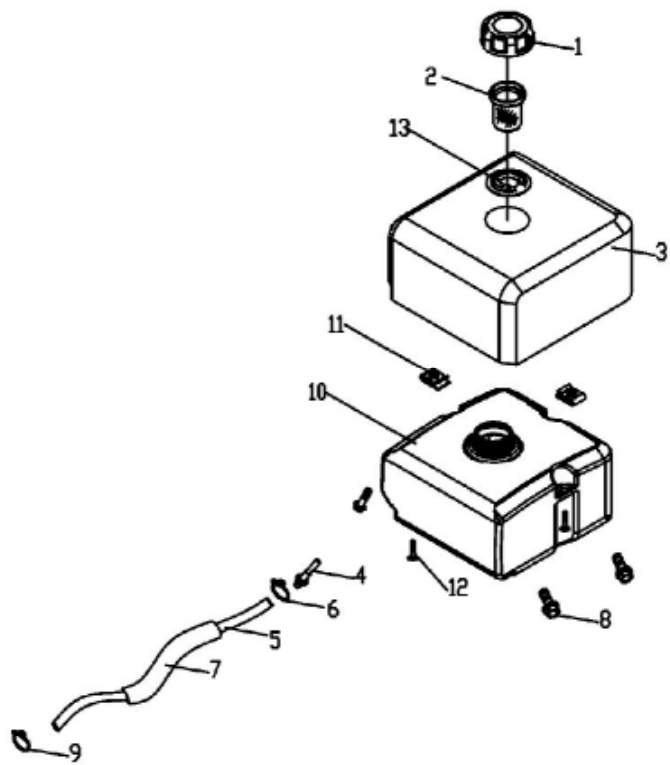

POS	QTY	PARTNUMBER	BESKRIVELSE	DESCRIPTION
1		402704	LÅG FOR BRÆNDSTOFTANK	FUEL TANK COVER
2		402705	FILTER	FILTER
3		402706	SKJOLD	SHIELD
4		290345	TANKSTUDS	FUEL DRAIN UNIT
5		402707	BRÆNDSTOFSLANGE	FUELHOSE
6		290348	KLEMME FOR BENZINSLANGE	HOLD-DOWN CLIP
7		290347	BESKYTTER, BENZINSLANGE	FUEL PIPE SHEATH
8		402708	MØTRIK M8	NUT M8
9		290348	KLEMME FOR BENZINSLANGE	HOLD-DOWN CLIP
10		402710	BRÆNDSTOFTANK	FUELTANK
11		402711	INDSATS	INSERTER
12		402712	BOLT M4.8X19	BOLT M4.8X19
13		402713	KRAVE	DAMPER