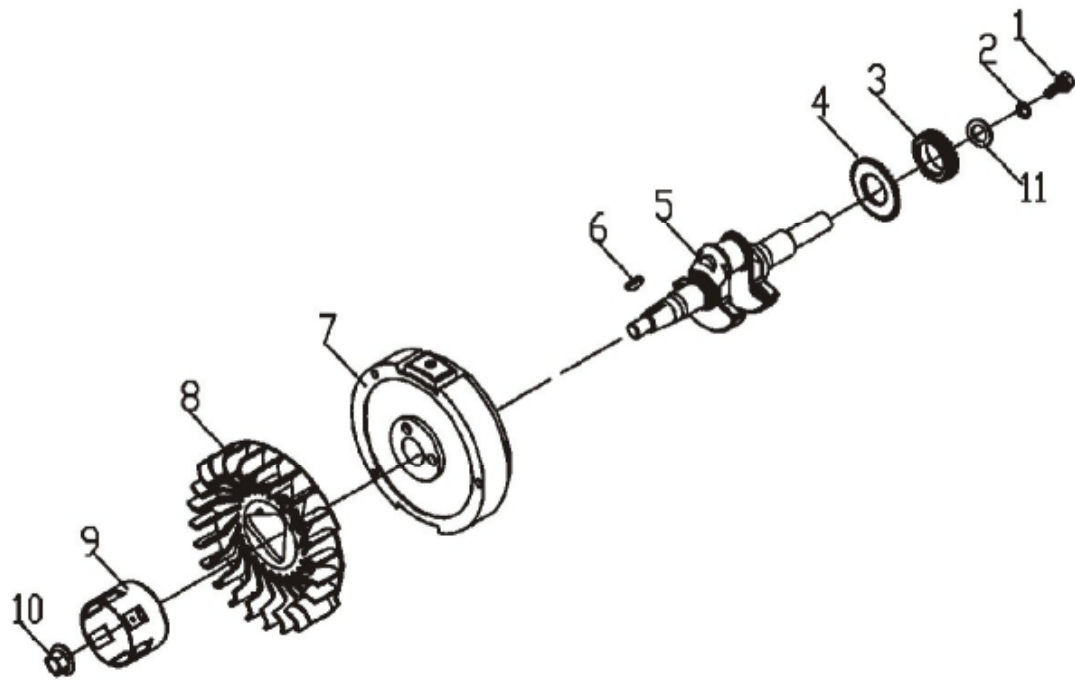

POS	QTY	PARTNUMBER	BESKRIVELSE	DESCRIPTION
1		402671	BOLT	BOLT
2		402722	FJEDERSKIVE 8	SPRING WASHER 8
3		290301	GEARHJUL	TIMING GEAR
4		290304	TANDHJUL	VARIABLE GEAR
5		290302	KRUMTAP	CRANKSHAFT
6		290303	WOODRUFKILE	WOODRUFF KEY
7		290305	SVINGHJUL	FLYWHEEL UNIT
8		290306	BLÆSERHJUL	IMPELLER
9		291003	STARTERTRISSE NY TYPE	STARTER RATCHET REEL
10		290308	SVINGHJULSMØTRIK	FLYWHEEL NUT
11		730140	PAKNING	GASKET