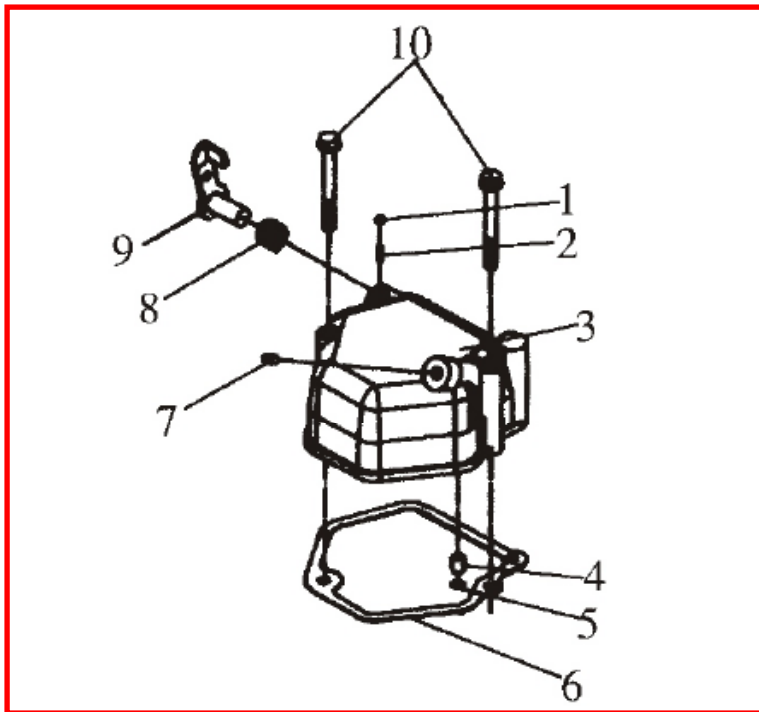

POS	QTY	PARTNUMBER	BESKRIVELSE	DESCRIPTION
3	1	290837	VENTILDÆKSEL	VALVE COVER
4		290636	SÆDE, UDLUFTNING	ROLL
5	1	290445	O-RING 12X1.9	O-RING 12X1.9
6	1	290838	VENTILDÆKSELSPAKNING	VALVE COVER CAP
8	1	290633	FJEDER DE- KOMPRESSIONSVENTIL	SPRING
9	1	730098	DEKOMPRESSIONS ARM	DECOMPRESSION LEVER
10	2	290468	FLANGEBOLT GUL M6X70	COLLAR BOLT M6X70
11	1	730645	VENTILDÆKSEL KOMPLET	VALVE COVER
7	1	290439	PIN 3X16	PIN 3X16