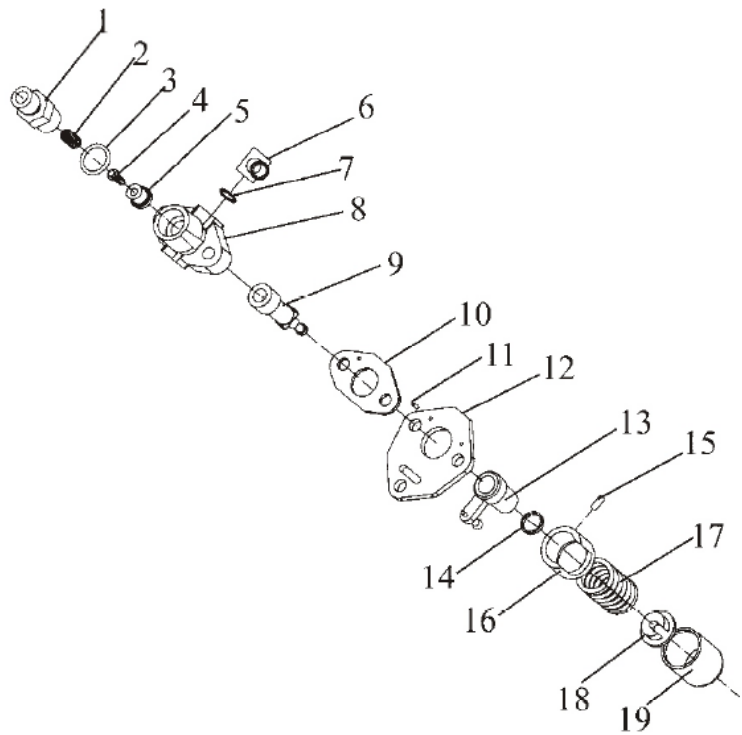

POS	QTY	PARTNUMBER	BESKRIVELSE	DESCRIPTION
1	2	290861	STØDSTANG	PUSH ROD, VALVE
2	2	290860	VENTILLØFTER	VALVE TAPPET
3	1	290859	TAKTGEAR, KNASTASKEL	TIMING GEAR, CAMSHAFT
4	1	290433	NOT 5X14	KEY 5X14
5	1	730679	KNASTAKSEL	CAMSHAFT

POS	QTY	PARTNUMBER	BESKRIVELSE	DESCRIPTION
1	1	290871	UDSTØDNING	EXHAUST SILENCER

POS	QTY	PARTNUMBER	BESKRIVELSE	DESCRIPTION
1	5	290291	BOLT M6X12	BOLT M6X12
2	1	730221	DÆKSEL	COVER
3	1	730469	O-RING 34X1.8	O-RING 34X1.8
4	1	730217	SPLIT 3 X 16	PIN 3 X 16
5	1	730691	OLIEPUMPE	OILPUMP
6	1	730218	GEAR	GEAR
7	2	290699	SLYNGVÆGT	FLYWEIGHT
8	2	730220	HOLDER FOR SPLITTER	PIN
9	1	290444	O-RING 25X2,4	O-RING 25X2,4
10	1	290792	OLIE SI	OIL STRAINER
11	1	730472	BOLT M6X40	BOLT M6X40

POS	QTY	PARTNUMBER	BESKRIVELSE	DESCRIPTION
	1	290979	DIESEL PUMPE	FUEL INJECTION PUMP

POS	QTY	PARTNUMBER	BESKRIVELSE	DESCRIPTION
1	1	730177	ARM	CONTROL HANDLE
2	1	290704	RETUR FJEDER	RETURN SPRING
3	1	290715	BESLAG	SUPPORT
4	1	730180	HÅNDTAG	HANDLE
5	1	290464	FLANGEBOLT M6X14	FLANGEBOLT M6X14
6	1	290466	BOLT M6X18	BOLT M6X18
7	2	730183	MØTRIK M6	NUT M6
10	1	730186	RETURFJEDER	RETURN SPRING
11	1	290878	FJEDER	SPRING
14	2	730190	PAKNING	GASKET
15	1	730191	PAKDÅSE	OIL SEAL
17	1	290877	AKSEL	AXLE, GOVERNOR
18	1	290879	GAFFELSTYKKE	FORK