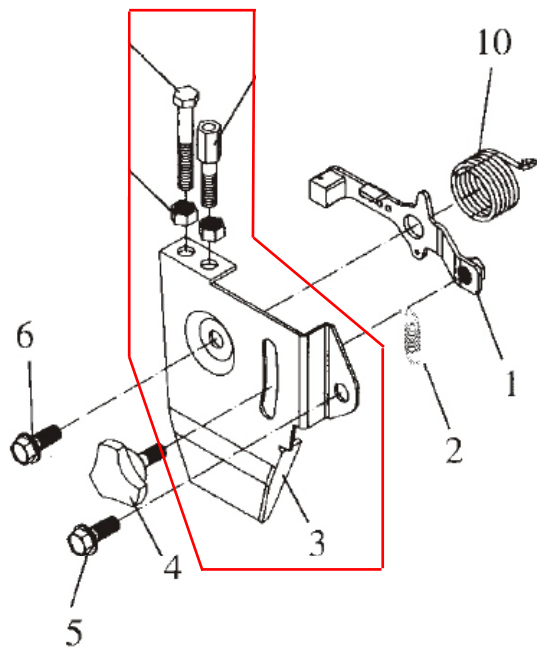

POS	QTY	PARTNUMBER	BESKRIVELSE	DESCRIPTION
1	1	730177	ARM	CONTROL HANDLE
2	1	290704	RETUR FJEDER	RETURN SPRING
3	1	290715	BESLAG	SUPPORT
4	1	730180	HÅNDTAG	HANDLE
5	1	290464	FLANGEBOLT M6X14	FLANGEBOLT M6X14
6	1	290466	BOLT M6X18	BOLT M6X18
7	2	730183	MØTRIK M6	NUT M6
10	1	730186	RETURFJEDER	RETURN SPRING
11	1	290878	FJEDER	SPRING
14	2	730190	PAKNING	GASKET
15	1	730191	PAKDÅSE	OIL SEAL
17	1	290877	AKSEL	AXLE, GOVERNOR
18	1	290879	GAFFELSTYKKE	FORK