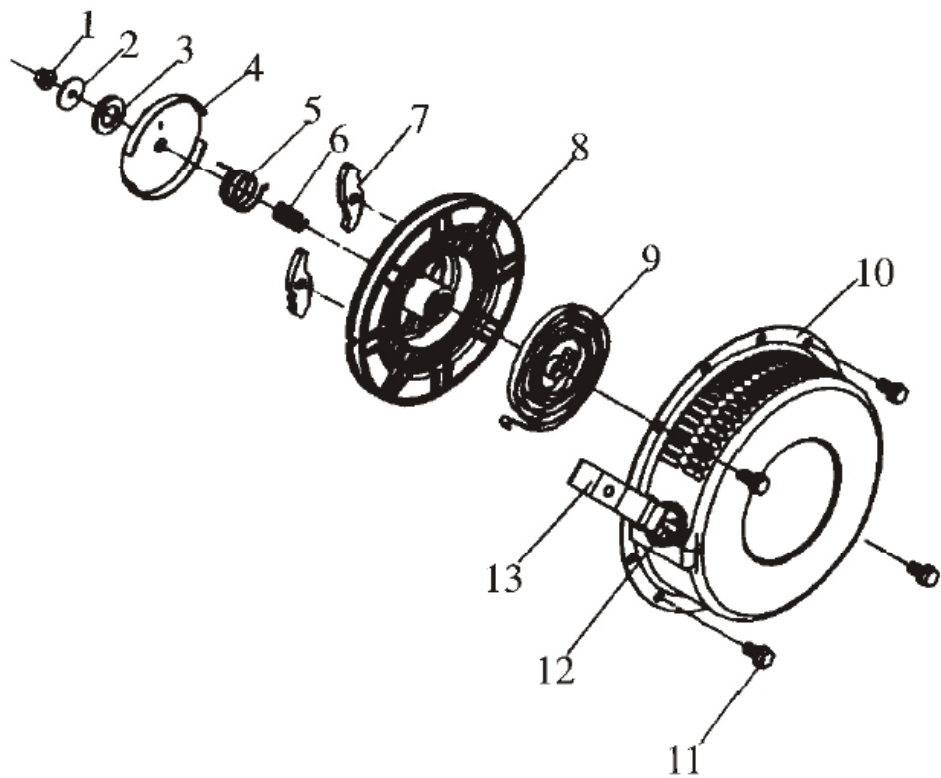

POS	QTY	PARTNUMBER	BESKRIVELSE	DESCRIPTION
1	2	290861	STØDSTANG	PUSH ROD, VALVE
2	2	290860	VENTILLØFTER	VALVE TAPPET
3	1	290859	TAKTGEAR, KNASTASKEL	TIMING GEAR, CAMSHAFT
4	1	290433	NOT 5X14	KEY 5X14
5	1	730679	KNASTAKSEL	CAMSHAFT

POS	QTY	PARTNUMBER	BESKRIVELSE	DESCRIPTION
1	1	290472	FLANGEBOLT M8X45	FLANGEBOLT M8X45
2	1	730256	BOLT TIL MONTERING	BOLT
3	1	90102310	PLANSKIVE M8	WASHER M8
4	1	290873	ØVERSTE TANK BESLAG	UPPER FUEL TANK SUPPORT
5	4	730259	GUMMI OPHÆNG	RUBBER SUPPORT
6	1	730261	RETURSLANGE BRÆNDSTOF	RETURNPIPE FUEL
7	2	730260	KLIPS	CLIPS
8	1	730262	PAKNINGS SÆT	GASKET SET
9	1	407713	STÅLBOLT M12X20X1.25	BOLT M12X20X1.25
10	1	730264	STØTTE FOR TANK NEDRE	SUPPORT FOR TANK LOWER
11	2	290464	FLANGEBOLT M6X14	FLANGEBOLT M6X14
12	2	90100661	STÅLMØTRIK M6	NUT M6
13	1	730267	BRÆNDSTOFHANE	FUEL VALVE
14	1	730268	O-RING 13.2 X 1.8	O-RING 13.2 X 1.8
15	1	730270	BRÆNDSTOFSLANGE	FUEL PIPE
16	2	730269	KLIPS	CLIP
17	1	730271	GUMMISKIVE	FILTERWASHER
18	1	290875	BRÆNDSTOFFILTER	FUEL FILTER ASSY
19	1	290876	HØJTRYKS DIESELRØR	HIGH-PRESSURE FUEL PIPE
20	1	290874	BRÆNDSTOF TANK	FUEL TANK ASSY
21	1	730274	FILTER	FILTER
22	1	730275	TANKLÅG	CAP
23	1	730697	STØTTE	DAMP CUSHION -SUPPORT

POS	QTY	PARTNUMBER	BESKRIVELSE	DESCRIPTION
	1	290979	DIESEL PUMPE	FUEL INJECTION PUMP

POS	QTY	PARTNUMBER	BESKRIVELSE	DESCRIPTION
1	1	730177	ARM	CONTROL HANDLE
2	1	290704	RETUR FJEDER	RETURN SPRING
3	1	290715	BESLAG	SUPPORT
4	1	730180	HÅNDTAG	HANDLE
5	1	290464	FLANGEBOLT M6X14	FLANGEBOLT M6X14
6	1	290466	BOLT M6X18	BOLT M6X18
7	2	730183	MØTRIK M6	NUT M6
10	1	730186	RETURFJEDER	RETURN SPRING
11	1	290878	FJEDER	SPRING
14	2	730190	PAKNING	GASKET
15	1	730191	PAKDÅSE	OIL SEAL
17	1	290877	AKSEL	AXLE, GOVERNOR
18	1	290879	GAFFELSTYKKE	FORK