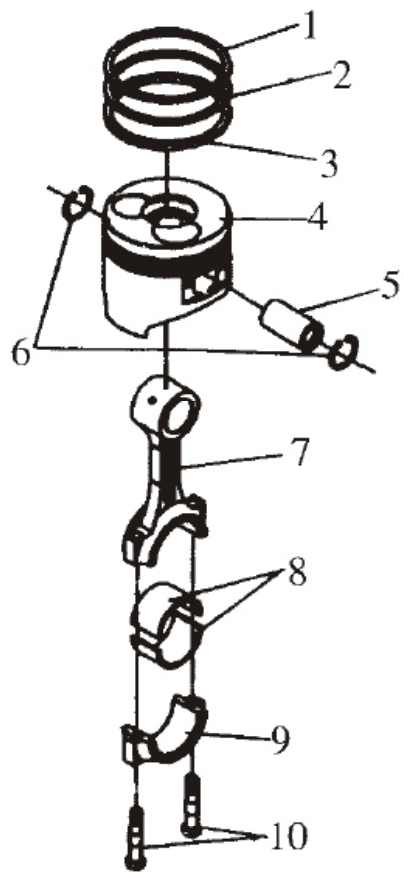

POS	QTY	PARTNUMBER	BESKRIVELSE	DESCRIPTION
1-3	1	730647	STEMPELRINGE SÆT	PISTON RING ASSY SET
4	1	290841	STEMPEL Ø86	PISTON
5	1	290842	KRYDSPIN	PIN, PISTON
6	2	290491	SEEGERRING SORT I 23	RETAINER RING I 23
7	1	290845	PLEJLSTANG	PISTON ROD
8	2	290843	LEJE	BUSHING, CONNECTING ROD
9	1	290844	LEJEOVERFALD	CLOSING HASP