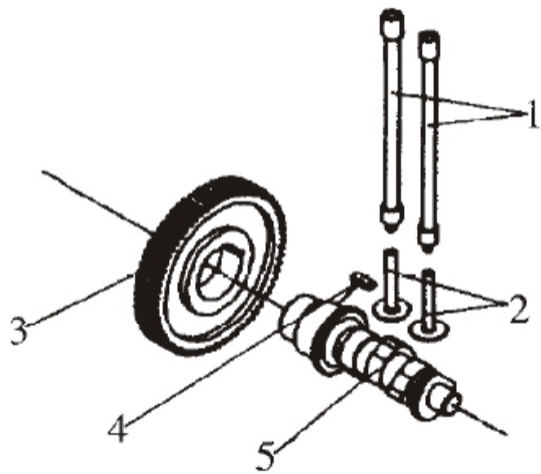

POS	QTY	PARTNUMBER	BESKRIVELSE	DESCRIPTION
3	1	290837	VENTILDÆKSEL	VALVE COVER
4		290636	SÆDE, UDLUFTNING	ROLL
5	1	290445	O-RING 12X1.9	O-RING 12X1.9
6	1	290838	VENTILDÆKSELSPAKNING	VALVE COVER CAP
8	1	290633	FJEDER DE- KOMPRESSIONSVENTIL	SPRING
9	1	730098	DEKOMPRESSIONS ARM	DECOMPRESSION LEVER
10	2	290468	FLANGEBOLT GUL M6X70	COLLAR BOLT M6X70
11	1	730645	VENTILDÆKSEL KOMPLET	VALVE COVER
7	1	290439	PIN 3X16	PIN 3X16

POS	QTY	PARTNUMBER	BESKRIVELSE	DESCRIPTION
1-3	1	730647	STEMPELRINGE SÆT	PISTON RING ASSY SET
4	1	290841	STEMPEL Ø86	PISTON
5	1	290842	KRYDSPIN	PIN, PISTON
6	2	290491	SEEGERRING SORT I 23	RETAINER RING I 23
7	1	290845	PLEJLSTANG	PISTON ROD
8	2	290843	LEJE	BUSHING, CONNECTING ROD
9	1	290844	LEJEOVERFALD	CLOSING HASP

POS	QTY	PARTNUMBER	BESKRIVELSE	DESCRIPTION
1	2	290893	LEJE 6203/P5	BEARING 6203/P5
2	1	290857	BALANCE AKSEL	BALANCING AXLE
3	2	730661	FEDER	KEY
4	1	290852	GEARHJUL, BALANCEAKSEL	TIMING GEAR, BALANCING AXLE
5	1	290854	BOLT M10X25	BOLT M10X25
6	1	730447	SKIVE 10	WASHER 10
7	1	290781	SKIVE	GASKET
8	1	290856	KRUMTAPSGEARHJUL, KNASTGEAR	CRANKSHAFT TIMING GEAR
9	1	290435	NOT 6X50	KEY 6X50
10	1	730666	KRUMTAP	CRANKSHAFT
11	1	730667	KUGLE 1/4	BALL 1/4
13	1	290851	KRUMTAPSGEAR, BALANCEAKSEL	DRIVE GEAR BALANCING AXLE
14	1	290433	NOT 5X14	KEY 5X14
15	1	730674	SVINGHJUL TAND	FLYWHEEL TOOTH
16	1	730670	SVINGHJUL	FLYWHEEL
17	1	730671	PAKNING	GASKET
18	1	290849	MØTRIK, SVINGHJUL	NUT, FLYWHEEL
19	1	290848	STARTTRISSE	RATCHET, STARTING REEL
20	3	290291	BOLT M6X12	BOLT M6X12

POS	QTY	PARTNUMBER	BESKRIVELSE	DESCRIPTION
1	2	290861	STØDSTANG	PUSH ROD, VALVE
2	2	290860	VENTILLØFTER	VALVE TAPPET
3	1	290859	TAKTGEAR, KNASTASKEL	TIMING GEAR, CAMSHAFT
4	1	290433	NOT 5X14	KEY 5X14
5	1	730679	KNASTAKSEL	CAMSHAFT