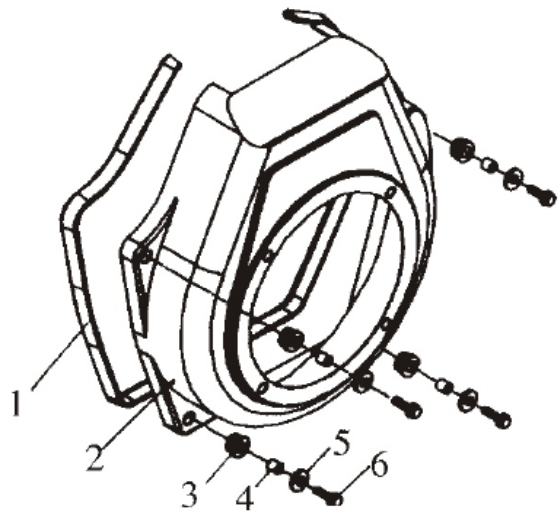

POS	QTY	PARTNUMBER	BESKRIVELSE	DESCRIPTION
	1	290979	DIESEL PUMPE	FUEL INJECTION PUMP

POS	QTY	PARTNUMBER	BESKRIVELSE	DESCRIPTION
1	1	730177	ARM	CONTROL HANDLE
2	1	290704	RETUR FJEDER	RETURN SPRING
3	1	290715	BESLAG	SUPPORT
4	1	730180	HÅNDTAG	HANDLE
5	1	290464	FLANGEBOLT M6X14	FLANGEBOLT M6X14
6	1	290466	BOLT M6X18	BOLT M6X18
7	2	730183	MØTRIK M6	NUT M6
10	1	730186	RETURFJEDER	RETURN SPRING
11	1	290878	FJEDER	SPRING
14	2	730190	PAKNING	GASKET
15	1	730191	PAKDÅSE	OIL SEAL
17	1	290877	AKSEL	AXLE, GOVERNOR
18	1	290879	GAFFELSTYKKE	FORK

POS	QTY	PARTNUMBER	BESKRIVELSE	DESCRIPTION
1	1	730703	LÅSEMØTRIK	LOCKNUT M6
2	1	290883	PAKNING	GASKET
3	1	290882	FRITIONSPLADE	FRICION PLATE
4	1	290884	STARTERHJUL	RATCHET, STARTER REEL
5	1	290887	RETURFJEDER	RETURN SPRING
6	1	730708	RETURFJEDER	RETURN SPRING
7	1	290886	PAL	RATCHET, STARTER
8	1	290881	SNOREHJUL	STARTER REEL
9	1	290885	SPIRAL FJEDER	SPIRAL SPRING
10	1	290888	HUS, REKYLSTARTER	HOUSING, STARTER
11	4	730713	BOLT M6X8	BOLT M6X8
13	1	290804	HÅNDTAG, STARTSNOR	STARTER HANDLE
	1	730714	REKYLSTART KPL.	RECOILSTART ASSY

POS	QTY	PARTNUMBER	BESKRIVELSE	DESCRIPTION
1	1	730715	STARTMOTOR	STARTER
2	1	90102940	STÅLBOLT M10X30	BOLT M10X30
3	1	90102199	LÅSESKIVE A10	LOCKWASHER A10
4	1	90102311	PLANSKIVE M10	WASHER M10

POS	QTY	PARTNUMBER	BESKRIVELSE	DESCRIPTION
2		290976	HOLDER FOR TÆNDINGSKONTAKT	HOLDER FOR IGNITION SWITCH
3	1	290730	BØS	BUSHING
4	1	290732	TÆNDINGSKONTAKT	IGNITION SWITCH
5	1	290735	GENERATORDEL	STATOR
6	1	290485	SKRUE M6X14	SCREW M6X14
7	3	290459	BOLT 6X20	BOLT M6X20
8	5	730238	SKIVE 6	GASKET 6
9	1	290734	ROTOR	ROTATOR
11	1	290291	BOLT M6X12	BOLT M6X12
12	1	730242	BESLAG	BRACKET
13	2	290464	FLANGEBOLT M6X14	FLANGEBOLT M6X14
14	1	290736	VOLT REGULATOR	VOLT REGULATOR
15	2	90102309	PLANSKIVE M6	WASHER M6
16	2	730246	BOLT M6 x 14	BOLT M6 X 14