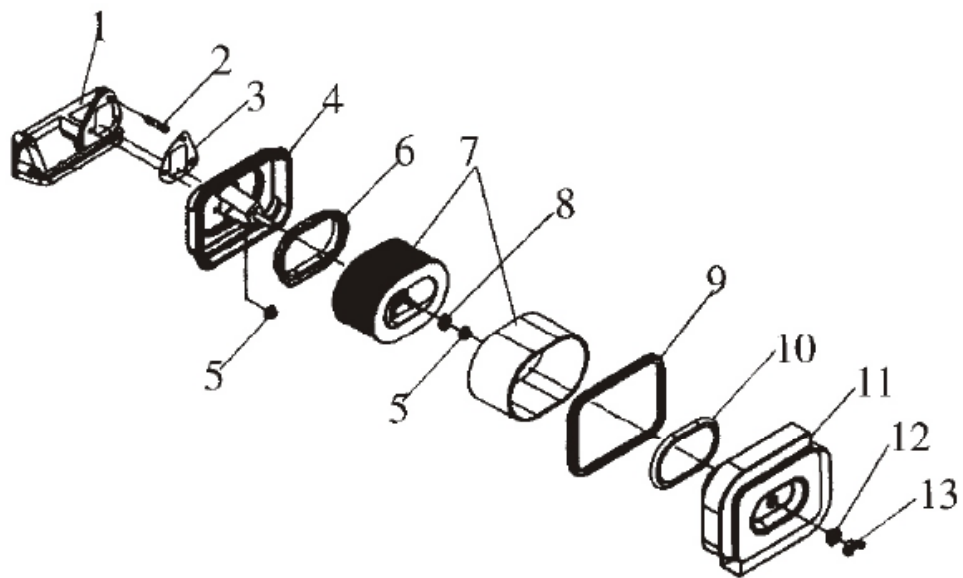

POS	QTY	PARTNUMBER	BESKRIVELSE	DESCRIPTION
3	1	290837	VENTILDÆKSEL	VALVE COVER
4		290636	SÆDE, UDLUFTNING	ROLL
5	1	290445	O-RING 12X1.9	O-RING 12X1.9
6	1	290838	VENTILDÆKSELSPAKNING	VALVE COVER CAP
8	1	290633	FJEDER DE- KOMPRESSIONSVENTIL	SPRING
9	1	730098	DEKOMPRESSIONS ARM	DECOMPRESSION LEVER
10	2	290468	FLANGEBOLT GUL M6X70	COLLAR BOLT M6X70
11	1	730645	VENTILDÆKSEL KOMPLET	VALVE COVER
7	1	290439	PIN 3X16	PIN 3X16

POS	QTY	PARTNUMBER	BESKRIVELSE	DESCRIPTION
1-3	1	730647	STEMPELRINGE SÆT	PISTON RING ASSY SET
4	1	290841	STEMPEL Ø86	PISTON
5	1	290842	KRYDSPIN	PIN, PISTON
6	2	290491	SEEGERRING SORT I 23	RETAINER RING I 23
7	1	290845	PLEJLSTANG	PISTON ROD
8	2	290843	LEJE	BUSHING, CONNECTING ROD
9	1	290844	LEJEOVERFALD	CLOSING HASP

POS	QTY	PARTNUMBER	BESKRIVELSE	DESCRIPTION
1	2	290861	STØDSTANG	PUSH ROD, VALVE
2	2	290860	VENTILLØFTER	VALVE TAPPET
3	1	290859	TAKTGEAR, KNASTASKEL	TIMING GEAR, CAMSHAFT
4	1	290433	NOT 5X14	KEY 5X14
5	1	730679	KNASTAKSEL	CAMSHAFT

POS	QTY	PARTNUMBER	BESKRIVELSE	DESCRIPTION
	1	290979	DIESEL PUMPE	FUEL INJECTION PUMP

POS	QTY	PARTNUMBER	BESKRIVELSE	DESCRIPTION
1	1	730177	ARM	CONTROL HANDLE
2	1	290704	RETUR FJEDER	RETURN SPRING
3	1	290715	BESLAG	SUPPORT
4	1	730180	HÅNDTAG	HANDLE
5	1	290464	FLANGEBOLT M6X14	FLANGEBOLT M6X14
6	1	290466	BOLT M6X18	BOLT M6X18
7	2	730183	MØTRIK M6	NUT M6
10	1	730186	RETURFJEDER	RETURN SPRING
11	1	290878	FJEDER	SPRING
14	2	730190	PAKNING	GASKET
15	1	730191	PAKDÅSE	OIL SEAL
17	1	290877	AKSEL	AXLE, GOVERNOR
18	1	290879	GAFFELSTYKKE	FORK