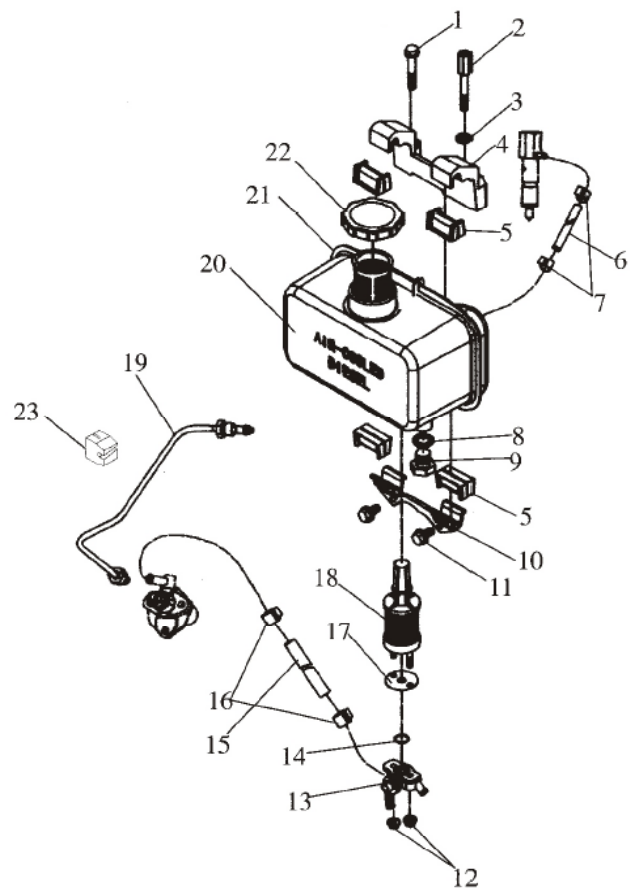

POS	QTY	PARTNUMBER	BESKRIVELSE	DESCRIPTION
1	2	290861	STØDSTANG	PUSH ROD, VALVE
2	2	290860	VENTILLØFTER	VALVE TAPPET
3	1	290859	TAKTGEAR, KNASTASKEL	TIMING GEAR, CAMSHAFT
4	1	290433	NOT 5X14	KEY 5X14
5	1	730679	KNASTAKSEL	CAMSHAFT

POS	QTY	PARTNUMBER	BESKRIVELSE	DESCRIPTION
1	1	290871	UDSTØDNING	EXHAUST SILENCER

POS	QTY	PARTNUMBER	BESKRIVELSE	DESCRIPTION
1	5	290291	BOLT M6X12	BOLT M6X12
2	1	730221	DÆKSEL	COVER
3	1	730469	O-RING 34X1.8	O-RING 34X1.8
4	1	730217	SPLIT 3 X 16	PIN 3 X 16
5	1	730691	OLIEPUMPE	OILPUMP
6	1	730218	GEAR	GEAR
7	2	290699	SLYNGVÆGT	FLYWEIGHT
8	2	730220	HOLDER FOR SPLITTER	PIN
9	1	290444	O-RING 25X2,4	O-RING 25X2,4
10	1	290792	OLIE SI	OIL STRAINER
11	1	730472	BOLT M6X40	BOLT M6X40

POS	QTY	PARTNUMBER	BESKRIVELSE	DESCRIPTION
	1	290979	DIESEL PUMPE	FUEL INJECTION PUMP

POS	QTY	PARTNUMBER	BESKRIVELSE	DESCRIPTION
1	1	730177	ARM	CONTROL HANDLE
2	1	290704	RETUR FJEDER	RETURN SPRING
3	1	290715	BESLAG	SUPPORT
4	1	730180	HÅNDTAG	HANDLE
5	1	290464	FLANGEBOLT M6X14	FLANGEBOLT M6X14
6	1	290466	BOLT M6X18	BOLT M6X18
7	2	730183	MØTRIK M6	NUT M6
10	1	730186	RETURFJEDER	RETURN SPRING
11	1	290878	FJEDER	SPRING
14	2	730190	PAKNING	GASKET
15	1	730191	PAKDÅSE	OIL SEAL
17	1	290877	AKSEL	AXLE, GOVERNOR
18	1	290879	GAFFELSTYKKE	FORK

POS	QTY	PARTNUMBER	BESKRIVELSE	DESCRIPTION
1	1	730715	STARTMOTOR	STARTER
2	1	90102940	STÅLBOLT M10X30	BOLT M10X30
3	1	90102199	LÅSESKIVE A10	LOCKWASHER A10
4	1	90102311	PLANSKIVE M10	WASHER M10

POS	QTY	PARTNUMBER	BESKRIVELSE	DESCRIPTION
2		290976	HOLDER FOR TÆNDINGSKONTAKT	HOLDER FOR IGNITION SWITCH
3	1	290730	BØS	BUSHING
4	1	290732	TÆNDINGSKONTAKT	IGNITION SWITCH
5	1	290735	GENERATORDEL	STATOR
6	1	290485	SKRUE M6X14	SCREW M6X14
7	3	290459	BOLT 6X20	BOLT M6X20
8	5	730238	SKIVE 6	GASKET 6
9	1	290734	ROTOR	ROTATOR
11	1	290291	BOLT M6X12	BOLT M6X12
12	1	730242	BESLAG	BRACKET
13	2	290464	FLANGEBOLT M6X14	FLANGEBOLT M6X14
14	1	290736	VOLT REGULATOR	VOLT REGULATOR
15	2	90102309	PLANSKIVE M6	WASHER M6
16	2	730246	BOLT M6 x 14	BOLT M6 X 14