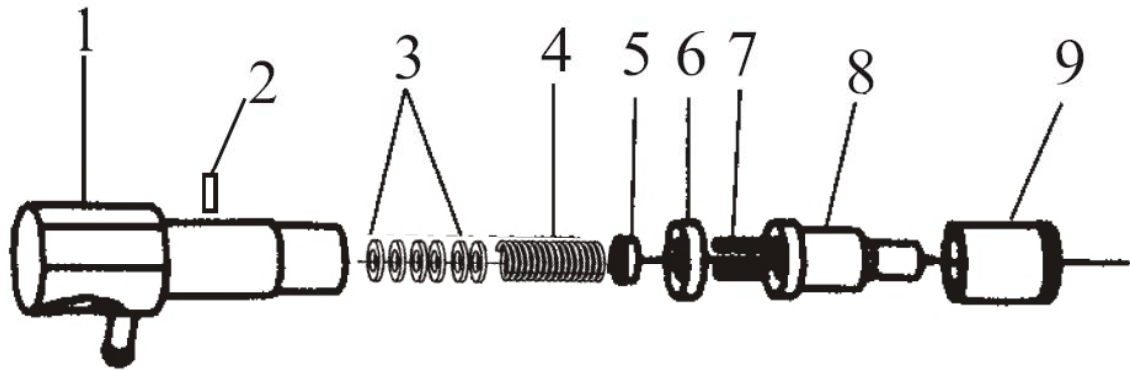

Model TD600 / E

Oliebadsfilter

Oilbathfilter

Pos	Vare nr. / Part no.	Qty	Beskrivelse	Description
1	730493	1	Beslag	Air filter connection disc
2	730112	3	Bolt	Bolt
3	730494	1	Pakning	Gasket
4	730495	6	Møtrik M6	Nut M6
5	730496	1	Luftfilter hus	Air intake housing
6	730497	1	Pakning	Gasket
7	730498	1	Dæksel Filter	Filter
8	730499	1	Luftfilterelement	Airfilterelement
9	730500	1	O-ring	O-ring
10	730501	1	Indsats for filter	Inlet for filter
11	730502	1	Luftfilter sump	Airfilter sump
12	730326	1	Ring	Ring
	730503	1	Oliebadsfilter komplet	Oilbathfilter assy