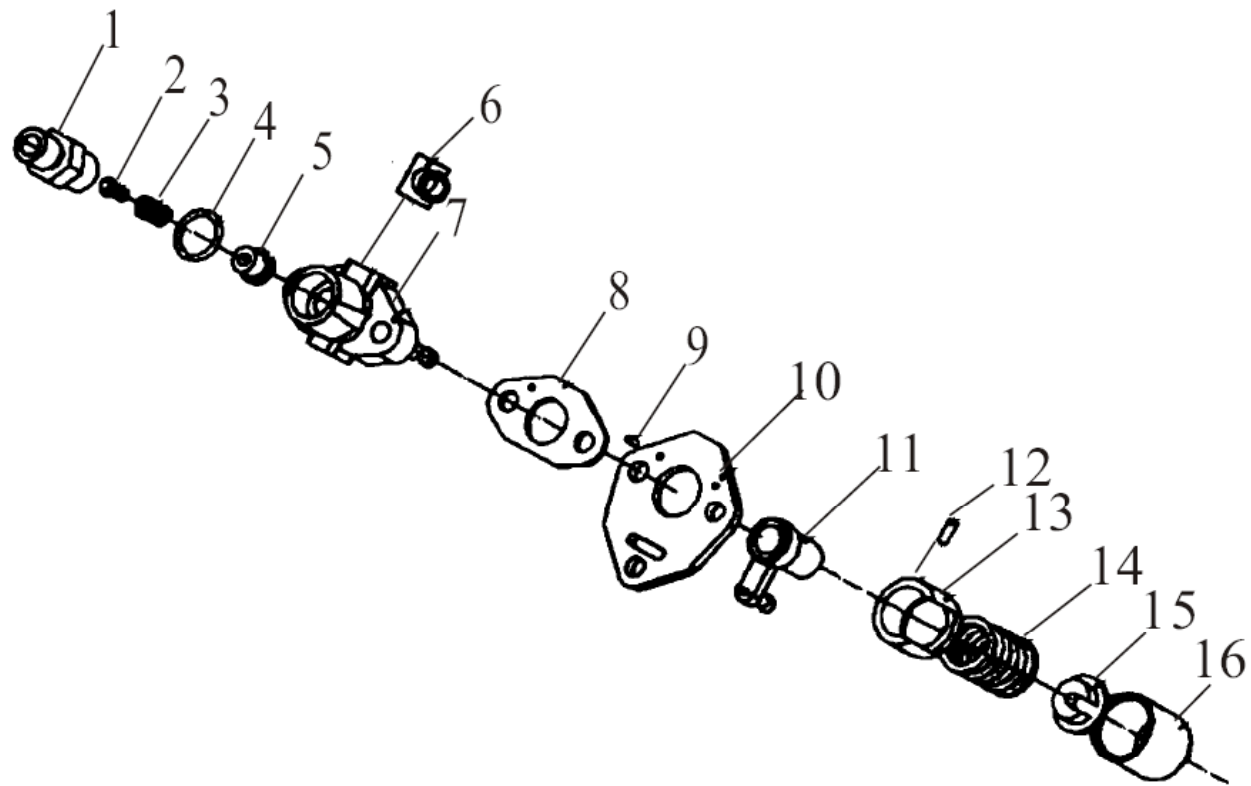

Pos	Vare nr. / Part no.	Qty	Beskrivelse	Description
1	730255	1	Bolt M8 x 45	Bolt M8 x 45
2	730256	1	Bolt	Bolt
3	730257	1	Skive	Washer
4	730474	1	Støtte for tank øvre	Support for tank upper
5	730259	4	Gummi ophæng	Rubber support
6	730260	2	Klips	Clips
7	730261	1	Returslange brændstof	Returnpipe fuel
8	730262	1	Skive	Washer
9	407713	1	Bolt M12X20X1.25	Bolt M12X20X1.25
10	730264	1	Støtte for tank nedre	Support for tank lower
11	730265	2	Bolt M6 x 14	Bolt M6 x 14
12	730266	2	Møtrik M6	Nut M6
13	730267	1	Benzinhane	Fuel Gock
14	730268	1	O-ring 13.2 x 1.8	O-ring 13.2 x 1.8
15	730269	2	Klips	Clip
16	730270	1	Brændstofslange	Fuel pipe
17	730271	1	Filterskive	Filterwasher
18	730272	1	Filter	Filter
19	730475		Højtryksslange brændstof	Highpressure fuelhose
20	730476	1	Tank	Tank
21	730274	1	Filter	Filter
22	730275	1	Låg	Cap