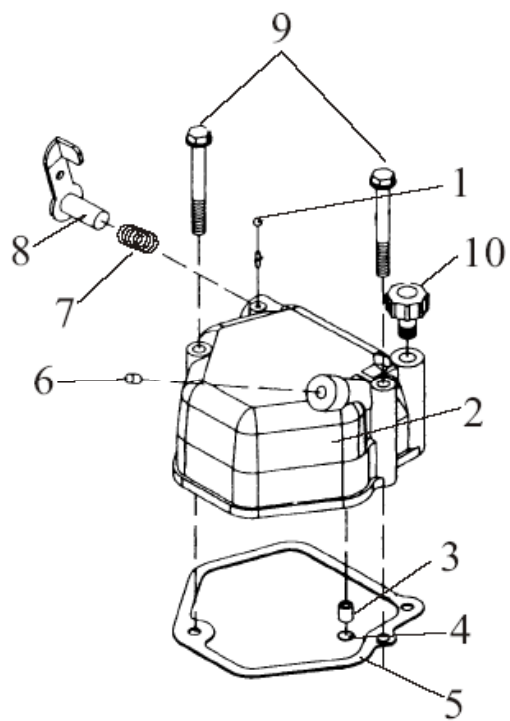

Model TD600 / E**Cylinder dæksel****Cylinder head cover**

Pos	Vare nr. / Part no.	Qty	Beskrivelse	Description
1	730089	1	Bøs 3 x 16	Pin 3 x 16
2	730090	1	Cylinder dæksel	Cylinder Head Cover
4	730093	1	O-ring 12 x 1.9	O-ring 12 x 1.9
5	730094	1	Skive	Washer
				N/A
7	730097	1	Dekompressions fjeder	Decompression spring
8	730098	1	Dekompressions arm	Decompression lever
9	730099	2	Bolt M6 x 55	Bolt M6 x 55
10	730100	1	Påfyldningsskrue	Filler Screw Plug
11	730101	3	Bolt M6 x 55	Bolt M6 x 55

Model TD600 / E**Stempel****Piston**

Pos	Vare nr. / Part no.	Qty	Beskrivelse	Description
1	290770	1	Første stempelring	First airring
2	290771	1	Anden stempelring	Second airring
3	290777	1	Oliering	Oil Ring
4	290772	1	Stempel	Piston
5	290773	1	Krydspind	Piston Pin
6	730438	2	Lås for krydspind 21	Retainer ring 21
7	290642	2	Bolt	Bolt
8	290776	1	Plejlstang	Connecting rod
9	290774	2	Bøs	Bush
10	730128	2	Bøs 3 x 10	Pin 3 x 10
11	290775	1	Lejeoverfald	Connecting Rod Cover
12	290643	2	Skive	Washer
13	290644	2	Møtrik	Nut

Model TD600 / E

Knastaksel

Camshaft

Pos	Vare nr. / Part no.	Qty	Beskrivelse	Description
1	730457	2	Stødstang	Valve Push Rod Assem
2	730104	2	Ventilløfter	Valve Tappet
3	730458	1	Gearhjul for knastaksel	Camshaft timing gear
4	730459	1	Feder 5 x 14	Key 5 x 14
5	730460	1	Knastaksel	Camshaft
6	730461	1	Feder 8 x 30	Key 8 x 30