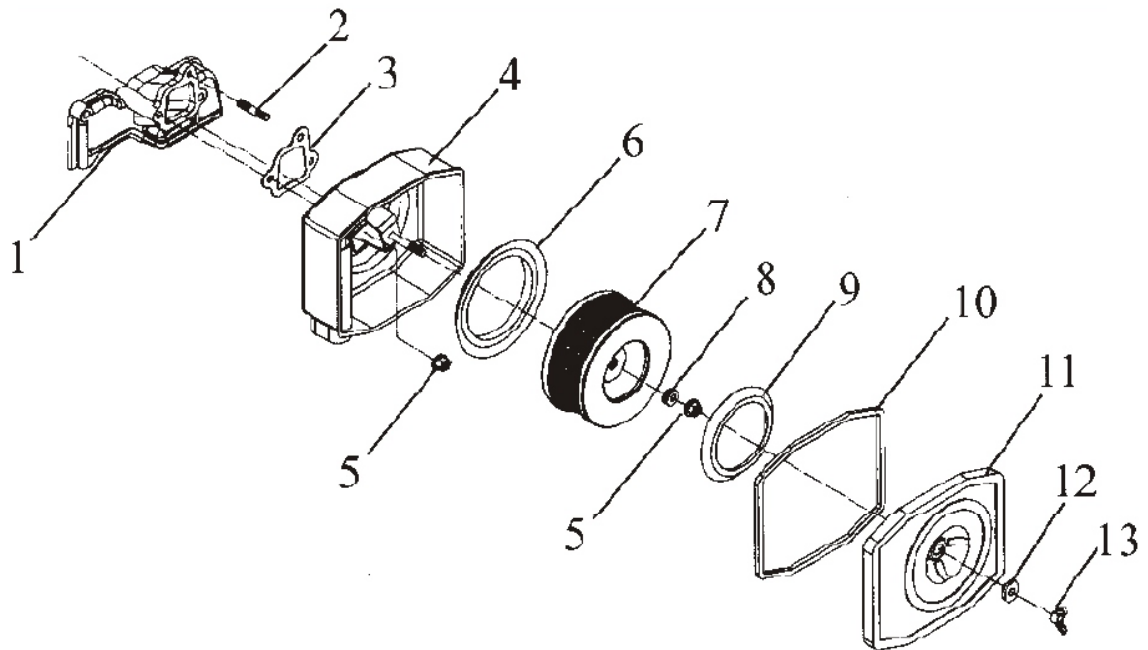

Model TD600 / E**Cylinder dæksel****Cylinder head cover**

Pos	Vare nr. / Part no.	Qty	Beskrivelse	Description
1	730089	1	Bøs 3 x 16	Pin 3 x 16
2	730090	1	Cylinder dæksel	Cylinder Head Cover
4	730093	1	O-ring 12 x 1.9	O-ring 12 x 1.9
5	730094	1	Skive	Washer
				N/A
7	730097	1	Dekompressions fjeder	Decompression spring
8	730098	1	Dekompressions arm	Decompression lever
9	730099	2	Bolt M6 x 55	Bolt M6 x 55
10	730100	1	Påfyldningsskrue	Filler Screw Plug
11	730101	3	Bolt M6 x 55	Bolt M6 x 55

Model TD600 / E**Stempel****Piston**

Pos	Vare nr. / Part no.	Qty	Beskrivelse	Description
1	290770	1	Første stempelring	First airring
2	290771	1	Anden stempelring	Second airring
3	290777	1	Oliering	Oil Ring
4	290772	1	Stempel	Piston
5	290773	1	Krydspind	Piston Pin
6	730438	2	Lås for krydspind 21	Retainer ring 21
7	290642	2	Bolt	Bolt
8	290776	1	Plejlstang	Connecting rod
9	290774	2	Bøs	Bush
10	730128	2	Bøs 3 x 10	Pin 3 x 10
11	290775	1	Lejeoverfald	Connecting Rod Cover
12	290643	2	Skive	Washer
13	290644	2	Møtrik	Nut

Pos	Vare nr. / Part no.	Qty	Beskrivelse	Description
1	730134	2	Kugleleje 6202/P5	Ball bearing 6202/P5
2	730444	1	Balanceaksel	Balance shaft
3	730136	2	Feder	Key
4	730445	1	Gear	Gear
5	730446	1	Bolt	Bolt
6	730447	1	Skive	Washer
7	730448	1	Skive	Washer
8	730449	1	Gear	Gear
9	730450	1	Feder 6 x 30	Key 6 x 30
10	730451	1	Krumtap	Crankshaft
11	730144	1	Kugle1/4	Ball 1/4
12				N/A
13	730452	1	Gear	Gear
14	730453	1	Svinghjul tand	Flywheel tooth
15	730454	1	Svinghjul	Flywheel
16	730148	1	Skive	Washer
17	730149	1	Møtrik	Nut
18	730455	1	Starttrisse	Starting Ratchet Reel
19	730151	3	Bolt M6 x 12	Bolt M6 x 12

Model TD600 / E

Knastaksel

Camshaft

Pos	Vare nr. / Part no.	Qty	Beskrivelse	Description
1	730457	2	Stødstang	Valve Push Rod Assem
2	730104	2	Ventilløfter	Valve Tappet
3	730458	1	Gearhjul for knastaksel	Camshaft timing gear
4	730459	1	Feder 5 x 14	Key 5 x 14
5	730460	1	Knastaksel	Camshaft
6	730461	1	Feder 8 x 30	Key 8 x 30