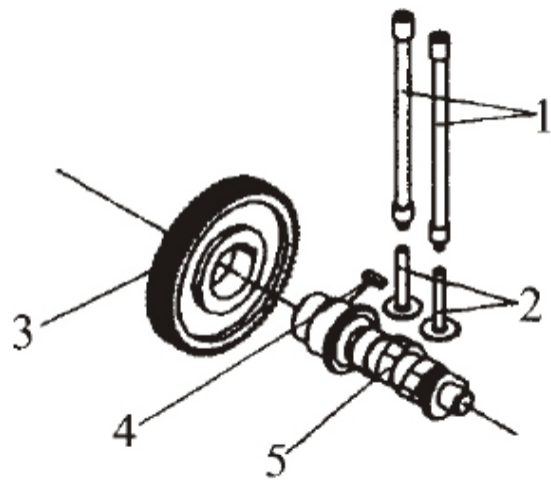

Model TD600 / E**Cylinder dæksel****Cylinder head cover**

Pos	Vare nr. / Part no.	Qty	Beskrivelse	Description
1	730089	1	Bøs 3 x 16	Pin 3 x 16
2	730090	1	Cylinder dæksel	Cylinder Head Cover
4	730093	1	O-ring 12 x 1.9	O-ring 12 x 1.9
5	730094	1	Skive	Washer
				N/A
7	730097	1	Dekompressions fjeder	Decompression spring
8	730098	1	Dekompressions arm	Decompression lever
9	730099	2	Bolt M6 x 55	Bolt M6 x 55
10	730100	1	Påfyldningsskrue	Filler Screw Plug
11	730101	3	Bolt M6 x 55	Bolt M6 x 55

Model TD600 / E**Stempel****Piston**

Pos	Vare nr. / Part no.	Qty	Beskrivelse	Description
1	290770	1	Første stempelring	First airring
2	290771	1	Anden stempelring	Second airring
3	290777	1	Oliering	Oil Ring
4	290772	1	Stempel	Piston
5	290773	1	Krydspind	Piston Pin
6	730438	2	Lås for krydspind 21	Retainer ring 21
7	290642	2	Bolt	Bolt
8	290776	1	Plejlstang	Connecting rod
9	290774	2	Bøs	Bush
10	730128	2	Bøs 3 x 10	Pin 3 x 10
11	290775	1	Lejeoverfald	Connecting Rod Cover
12	290643	2	Skive	Washer
13	290644	2	Møtrik	Nut

Model TD600 / E

Knastaksel

Camshaft

Pos	Vare nr. / Part no.	Qty	Beskrivelse	Description
1	730457	2	Stødstang	Valve Push Rod Assem
2	730104	2	Ventilløfter	Valve Tappet
3	730458	1	Gearhjul for knastaksel	Camshaft timing gear
4	730459	1	Feder 5 x 14	Key 5 x 14
5	730460	1	Knastaksel	Camshaft
6	730461	1	Feder 8 x 30	Key 8 x 30