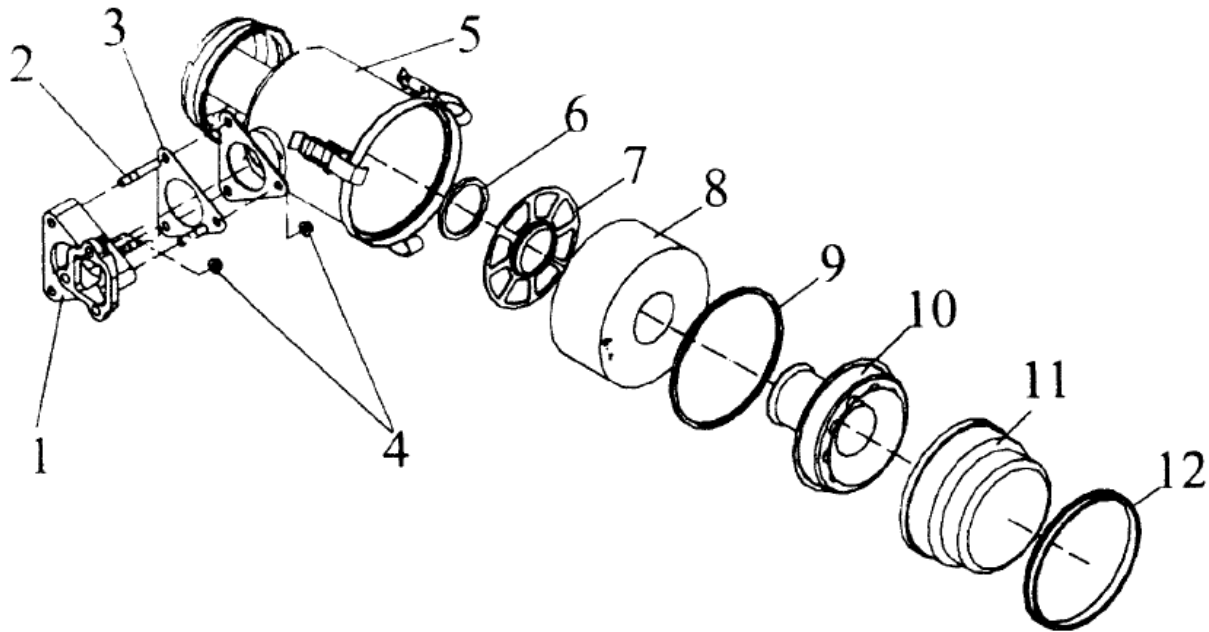

Model TD600 / E

Luftindtag

Air intake

Pos	Vare nr. / Part no.	Qty	Beskrivelse	Description
1	730463	1	Luftindtag	Intake pipe
2	730112	1	Bolt	Bolt
3	730113	1	Pakning	Gasket
4	730324	1	Luftfilterkasse	Airfilter outsidecase
5	730115	1	Møtrik M6	Nut M6
6	730325	1	Pakning	Gasket / seal
7	730117	1	Luftfilter element	Air filter Element
8	730318	1	Skive	Washer
9	730319	1	Pakning	Gasket / seal
10	730320	1	Pakning	Gasket / seal
11	730321	1	Låg for luftfilterhus	Lid for airfiltercase
12	730322	1	Skive	Washer
13	730115	1	Finger møtrik M6	Fingernut M6
	730464	1	Luftfilter komplet	Air intake assembly