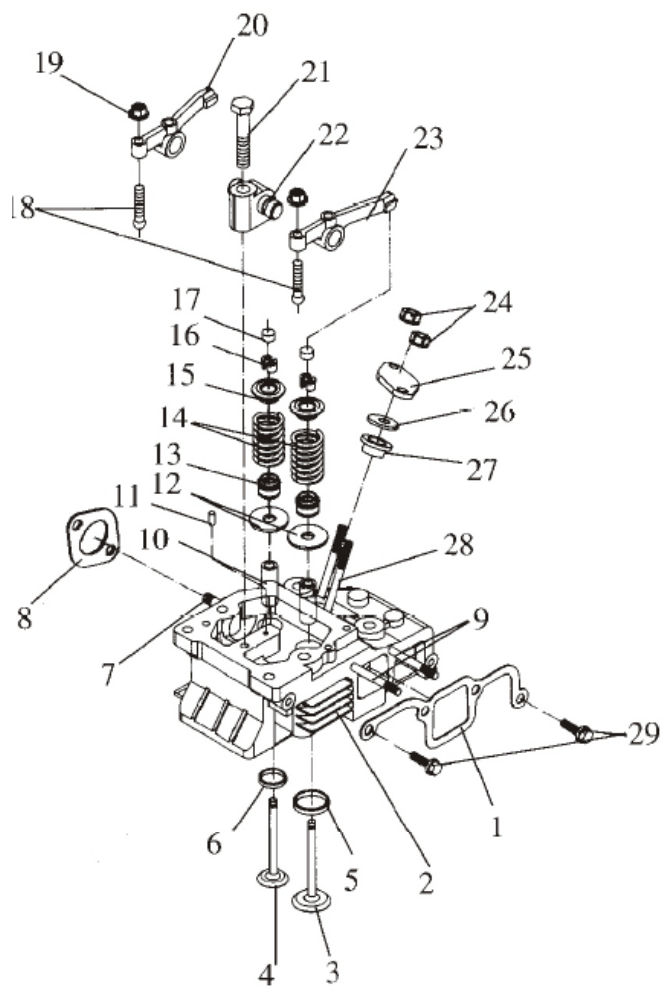

Pos	Vare nr. / Part no.	Qty	Beskrivelse	Description
1	730424	1	Shim	Intake pipe shim
2	730425	1	Topstykke	Cylinder cover
3	730426	1	Indsugnings ventil	Intake valve
4	730427	1	Udstødnings ventil	Exhaust valve
				N/A
				N/A
7	730052	2	Bolt AM8 x 20	Stud AM8 x 20
8	730053	1	Udstødningspakning	Muffler shim
9	730428	1	Bolt AM6 x 55	Stud AM6 x 55
10	730429	2	Ventilfører	Valve conduit
11	730055	1	Bøs 4 x 8	Pin 4 x 8
12	730056	2	Ventil fjedrepakning	Valve spring gasket
13	730430	2	Ventilfører pakdåse	Valve conduit oil seal
14	730431	2	Ventil fjeder	Valve spring
15	730432	2	Ventil fjeder sæde	Valve spring seat
16	730433	4	Ventil klips	Valve clip
17	730434	2	Ventiljusterings bøs	Valve adjustment cushion
18	730062	2	Ventiljusterings skrue	Valve Clearance adjusting Screw
19				N/A
20	730435		Vippearm	Exhaust valve rocker arm
21	730066	1	Bolt for vippearm	Bolt
22	730436	1	Holder for vippearm	Arm assembly
23	730070	1	Indsugnings vippearm	Valve
24	730072	2	Møtrik M6	Nut M6
25	730073	1	Holder for indsprøjtningventil	Fuel Injection valve Retainer
26	730074	1	Pakning	Heat insulator gasket
27	730075	1	Varme isolering	Heat insulator
28	730076	2	Bolt AM6 x 50	Stud AM6 x 50
29	730079	1	Bolt AM6 x 25	Stud AM6 x 25
	730437	1	Topstykke komplet	Cylinder block assembly