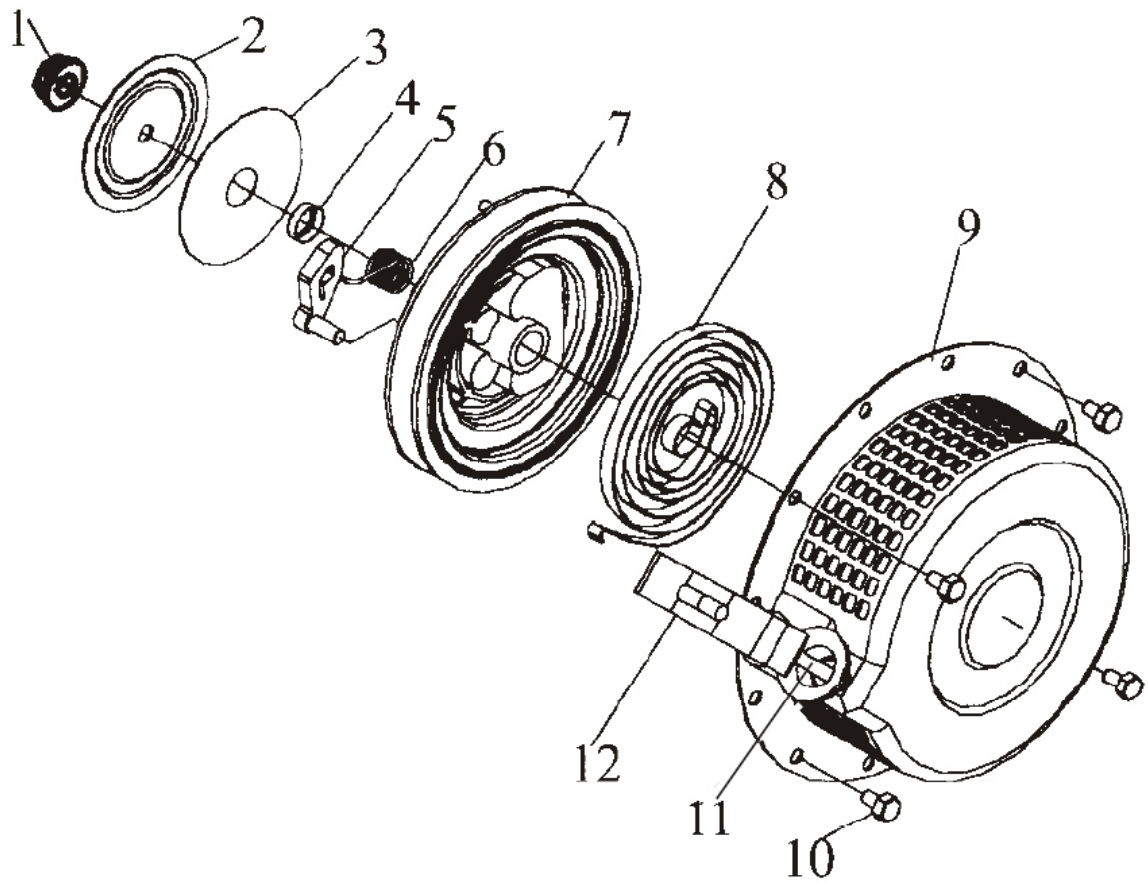

Pos	Vare nr. / Part no.	Qty	Beskrivelse	Description
1	730177	1	Arm	Control Handle
2	730178	1	Returfjeder	Return spring
3	730179	1	Beslag	Braket
4	730180	1	Håndtag	Handle
5	730181	1	Bolt M6 x 14	Bolt M6 x 14
6	730182	1	Bolt M6 x 18	Bolt M6 x 18
7	730183	2	Møtrik M6	Nut M6
8				N/A
9				N/A
10	730186	1	Returfjeder	Return spring
11	730187	1	Fjeder	Spring
12				N/A
13				N/A
14	730190	2	Pakning	Gasket
15	730191	1	Pakdåse	Oil seal
16				N/A
17	730193	1	Bøs	Governor Push Reel
18	730479	1	Arm	Fork