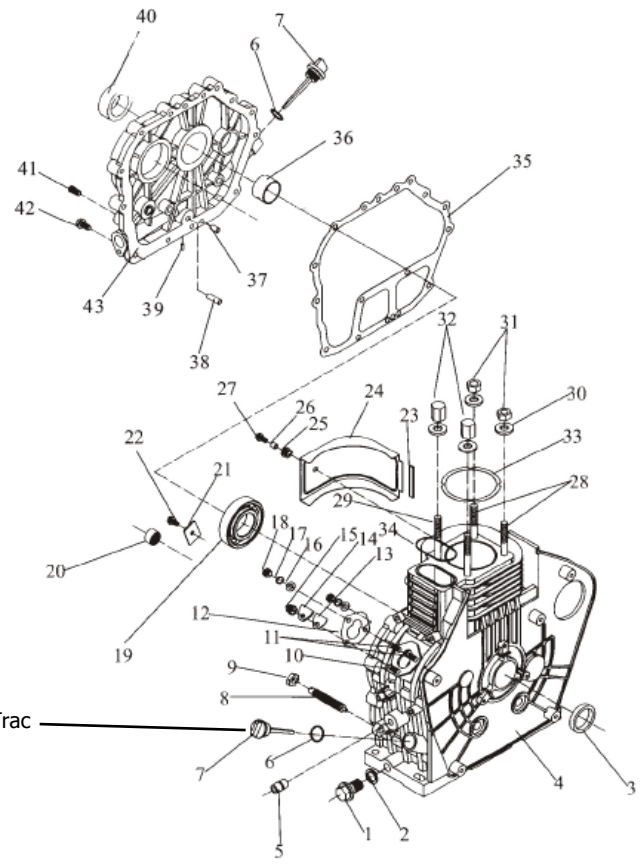

Metalbolt
Diesel Pro Trac
412014

Pos	Vare nr. / Part no.	Qty	Beskrivelse	Description
1	730001	1	Bolt for olieaftapning	Drain screw
1-1	730401	1	Følængerbolt for oilepind	Connection bolt
2	730002	1	Skive	Washer
3	730003	1	Pakdåse	Oil seal
4	730402	1	Short blok	Cylinder block
5	730005	2	Nåleleje 7941/8	Needle bearing 7941/8
6	730006	2	O-ring 22.5 X 2.4	O-ring 22.5 X 2.4
7	730403	2	Olie pind	Oil dipstick
8	730008	1	Brændstof kontrol	Fuel Controller Assembly
9				N/A
10	730010	1	Pin Bolt kort	Forcingstud of Fuel Injectpump Short
11	730011	2	Pin Bolt Lang	Forcingstud of Fuel Injectpump Long
12	730012	1	Justerings shims 1,5 mm	Adjusting Shims 1,5 mm
	730632	1	Justerings shims 0,2 mm	Adjusting Shims 0,2 mm
	730633	1	Justerings shims 0,3 mm	Adjusting Shims 0,3 mm
	730634	1	Justerings shims 0,4 mm	Adjusting Shims 0,4 mm
13	730013	1	Skive	Joint washer
14	730014	1	Plade	Seal plate
15	730015	1	Møtrik M6	Nut M6
16	730016	2	Pakning	Gasket
17	730017	2	Pakning	Gasket
18	730018	2	Møtrik M6	Nut M6
19	730404	1	Kugleleje 6307/P5	Ball bearing 6307/P5
20	730019	1	Nåleleje HK 1512	Needle bearing HK 1512
21	730020	1	Plade	Thrust plate
22	730021	1	Bolt M8 x 12	Bolt M8 x 12
23	730405	1		Cushion Blocking
24	730406	1	Dæksel	Air cover
25	730407	1	Vibrationsdæmper	Vibration cushion
26	730408	1	Skive	Sheath
27	730409	1	Bolt M6 x 8	Bolt M6 x 8
28	730410	2	Cylinder bolt (lang)	Cylinder stud bolt (long)
29	730411	2	Cylinder bolt (kort)	Cylinder stud bolt (short)
30	730412	4	Skive	Washer
31	730413	2	Cylinder hoved møtrik (tynd)	Cylinder head nut (thin)
32	730414	2	Cylinder hoved møtrik (tyk)	Cylinder head nut (thick)
33	730415	1	Toppakning	Cylinder head shim
34	730416	1	Pakning	Gasket
35	730417	1	Krumtaphus pakning	Crankcase Gasket
36	730418	1	Kugleleje	Ball bearing
37	730041	1	Bøs 8 x 12	Bush 8 x 12
38	730419	1	Oil Conduit	Oil Conduit
39	730040	2	Prop	Pluger
40	730420	1	Pakdåse SG30x45x8	Oil seal SG30x45x8
41	730421	1	Skrue	Screw
42	730036	1	Bolt M8 x 33.5	Bolt M8 x 33.5
42-1	730038	1	Oile alarm	Oil alert
43	730422	1	Side dæksel	Crankcase cover
	730423	1	Komplet motorblok	Complete assembly