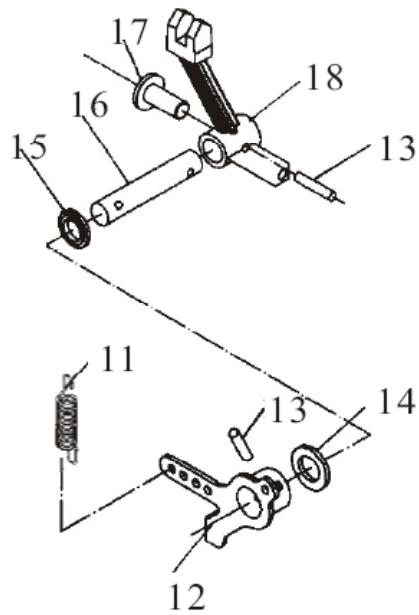

Model TD600 / E

Gasregulering

Throttle regulator

Pos	Vare nr. / Part no.	Qty	Beskrivelse	Description
1	730177	1	Arm	Control Handle
2	730178	1	Returfjeder	Return spring
3	730179	1	Beslag	Braket
4	730180	1	Håndtag	Handle
5	730181	1	Bolt M6 x 14	Bolt M6 x 14
6	730182	1	Bolt M6 x 18	Bolt M6 x 18
7	730183	2	Møtrik M6	Nut M6
8				N/A
9				N/A
10	730186	1	Returfjeder	Return spring
11	730187	1	Fjeder	Spring
12				N/A
13				N/A
14	730190	2	Pakning	Gasket
15	730191	1	Pakdåse	Oil seal
16				N/A
17	730193	1	Bøs	Governor Push Reel
18	730479	1	Arm	Fork