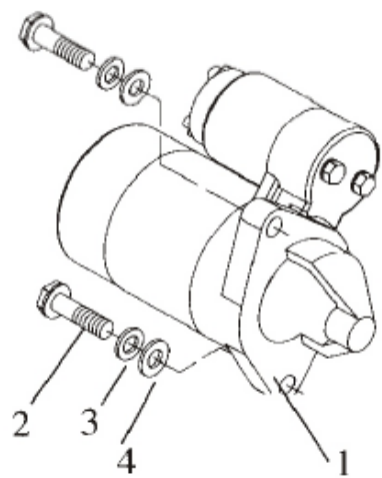

Model TD600 / E

Start motor

Start motor

Pos	Vare nr. / Part no.	Qty	Beskrivelse	Description
1	730715	1	El motor	Electric motor
2	730277	1	Bolt M10 x 30	Bolt M10 x 30
3	730278	1	Fjedreskive	Spring gasket
4	730279	1	Skive	Washer