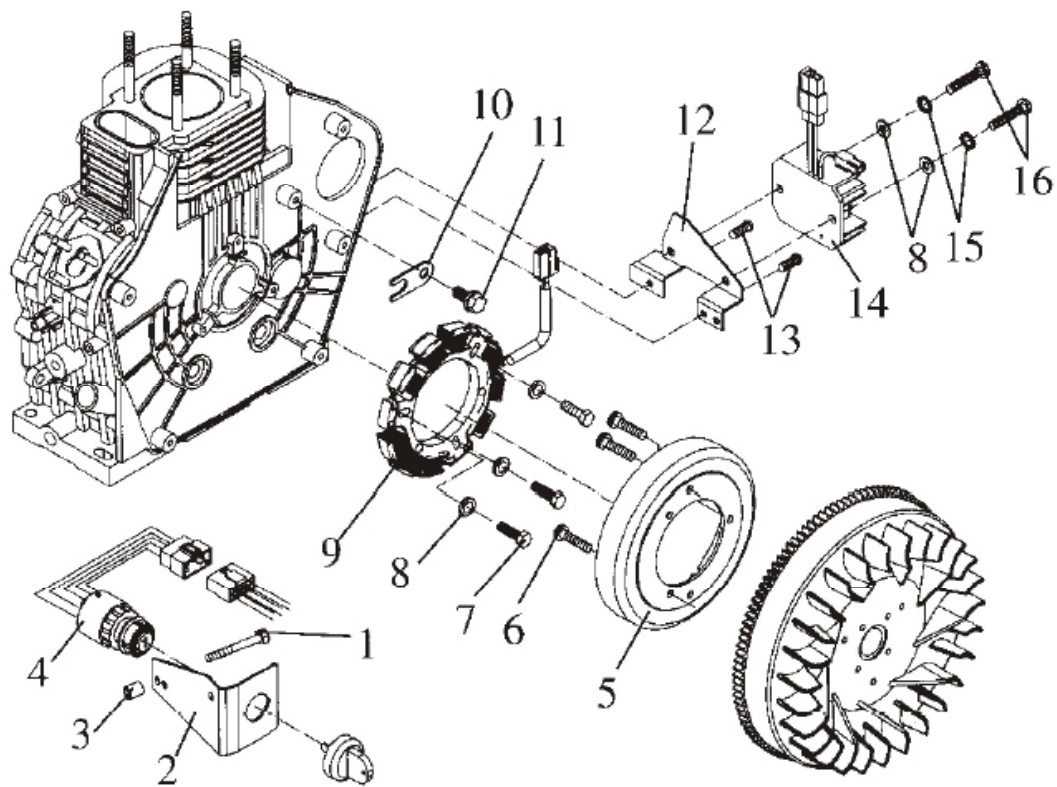

Model TD600 / E

Svinghjul

Flywheel

Pos	Vare nr. / Part no.	Qty	Beskrivelse	Description
1				N/A
2	730232	1	Beslag	Bracket
3				N/A
4	730234	1	Tændingslås	Starting key assembly
5	730235	1	Rotor	Rotor
6				
7	730237	3	Bolt M6 x 20	Bolt M6 x 20
8	730238	5	Skive 6	Gasket 6
9	730239	1	Stator	Stator
10				N/A
11	730241	1	Skrue M6x 12	Screw M6 x 12
12	730242	1	Beslag	Bracket
13				N/A
14	730244	1	Volt regulator	Volt regulator
15	730245	2	Skive	Washer
16	730246	2	Bolt M6 x 14	Bolt M6 x 14
	730247	1	Svinghjul komplet	Flywheel Assmby