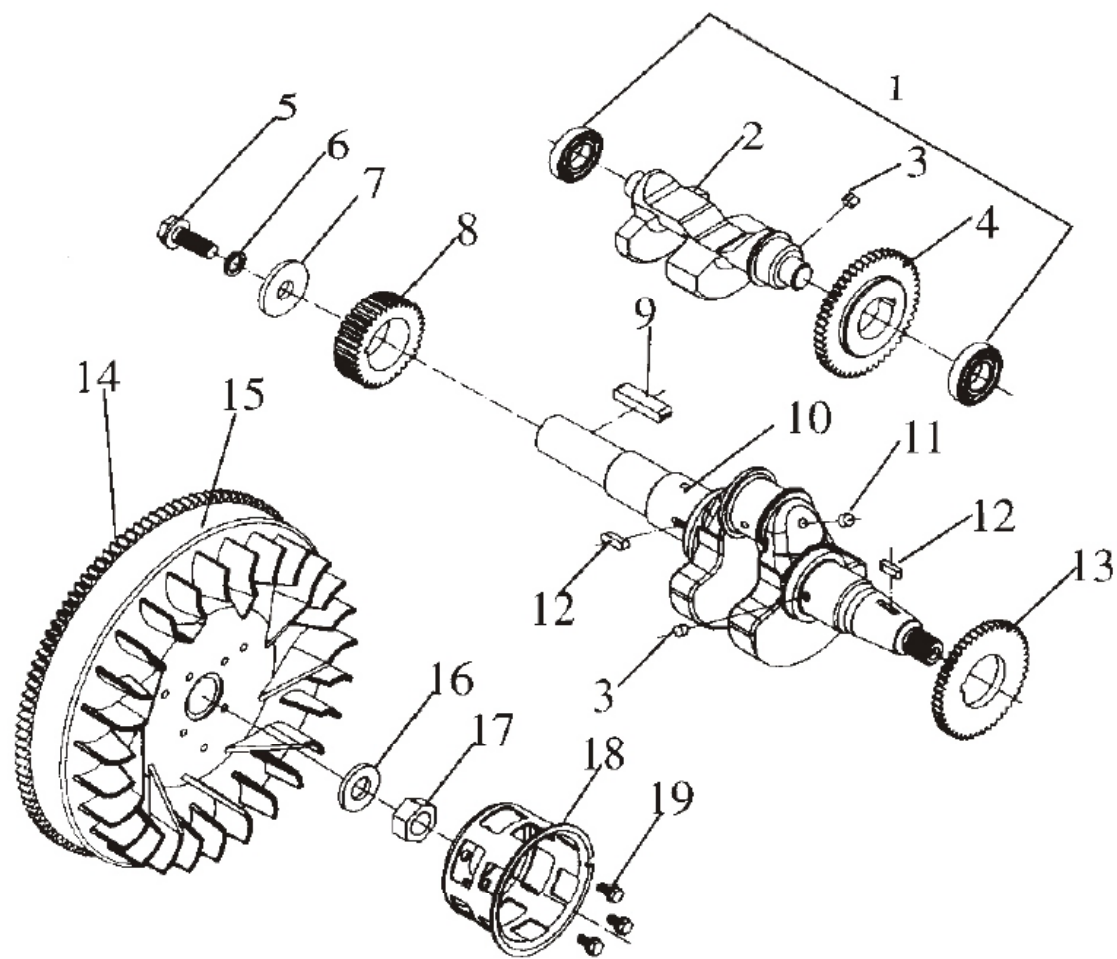

Pos	Vare nr. / Part no.	Qty	Beskrivelse	Description
1	730134	2	Kugleleje 6202/P5	Ball bearing 6202/P5
2	730444	1	Balanceaksel	Balance shaft
3	730136	2	Feder	Key
4	730445	1	Gear	Gear
5	730446	1	Bolt	Bolt
6	730447	1	Skive	Washer
7	730448	1	Skive	Washer
8	730449	1	Gear	Gear
9	730450	1	Feder 6 x 30	Key 6 x 30
10	730451	1	Krumtap	Crankshaft
11	730144	1	Kugle1/4	Ball 1/4
12				N/A
13	730452	1	Gear	Gear
14	730453	1	Svinghjul tand	Flywheel tooth
15	730454	1	Svinghjul	Flywheel
16	730148	1	Skive	Washer
17	730149	1	Møtrik	Nut
18	730455	1	Starttrisse	Starting Ratchet Reel
19	730151	3	Bolt M6 x 12	Bolt M6 x 12