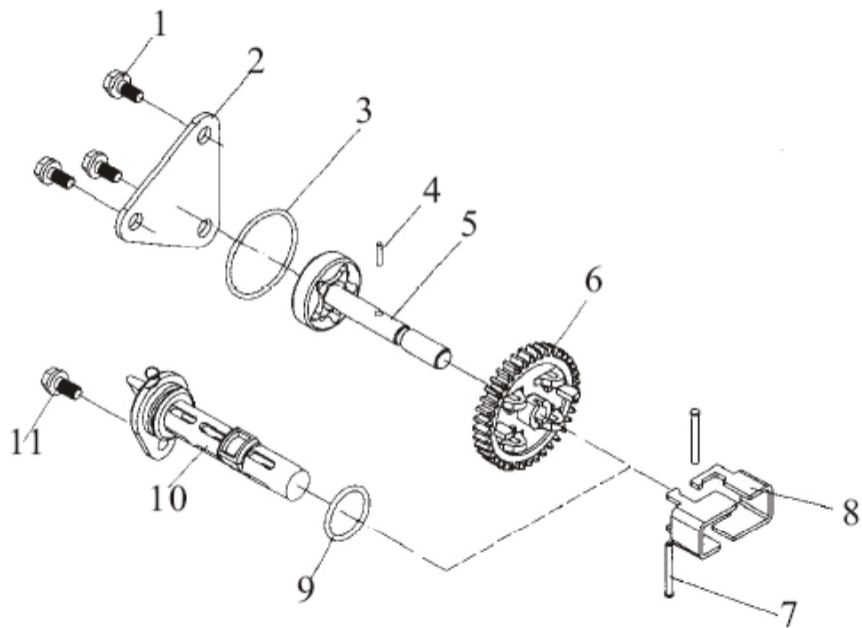

Model TD600 / E

Smøresystem

Lubrication

Pos	Vare nr. / Part no.	Qty	Beskrivelse	Description
1	730213	5	Bolt M6 x 12	Bolt M6 x 12
2	730468	1	Beslag	Bracket
3	730469	1	O-ring 34 x 1,8	O-ring 34 x 1,8
4	730216	1	Oliepumpe	Oilpump
4	730217	1	Split 3 x 16	Pin 3 x 16
6	730218	1	Gear	Gear
7	730219	2	Vægt	Weight
8	730220	2	Holder for Split	Holder for pin
9	730470	1	O-ring 5 x 2,4	O-ring 5 x 2,4
10	730471	1	Filter	Filter
11	730472	1	Bolt M6 x 4	Bolt M6 x 4
	730473		Komplet	Assembly