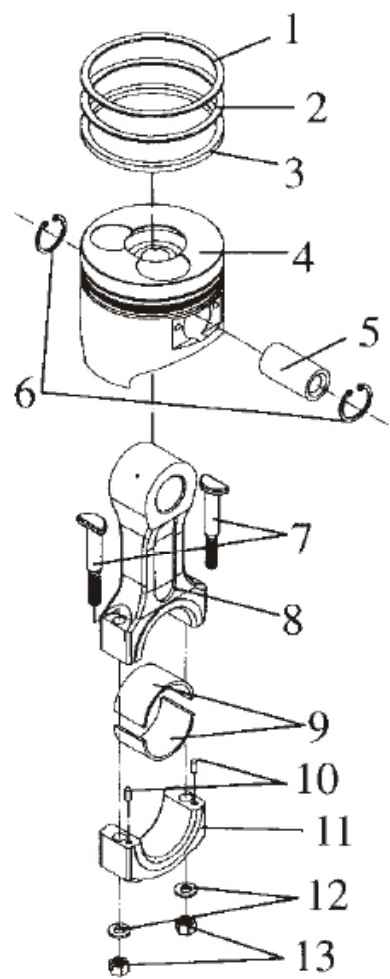

Model TD600 / E**Cylinder dæksel****Cylinder head cover**

Pos	Vare nr. / Part no.	Qty	Beskrivelse	Description
1	730089	1	Bøs 3 x 16	Pin 3 x 16
2	730090	1	Cylinder dæksel	Cylinder Head Cover
4	730093	1	O-ring 12 x 1.9	O-ring 12 x 1.9
5	730094	1	Skive	Washer
				N/A
7	730097	1	Dekompressions fjeder	Decompression spring
8	730098	1	Dekompressions arm	Decompression lever
9	730099	2	Bolt M6 x 55	Bolt M6 x 55
10	730100	1	Påfyldningsskrue	Filler Screw Plug
11	730101	3	Bolt M6 x 55	Bolt M6 x 55

Model TD600 / E

Knastaksel

Camshaft

Pos	Vare nr. / Part no.	Qty	Beskrivelse	Description
1	730457	2	Stødstang	Valve Push Rod Assem
2	730104	2	Ventilløfter	Valve Tappet
3	730458	1	Gearhjul for knastaksel	Camshaft timing gear
4	730459	1	Feder 5 x 14	Key 5 x 14
5	730460	1	Knastaksel	Camshaft
6	730461	1	Feder 8 x 30	Key 8 x 30