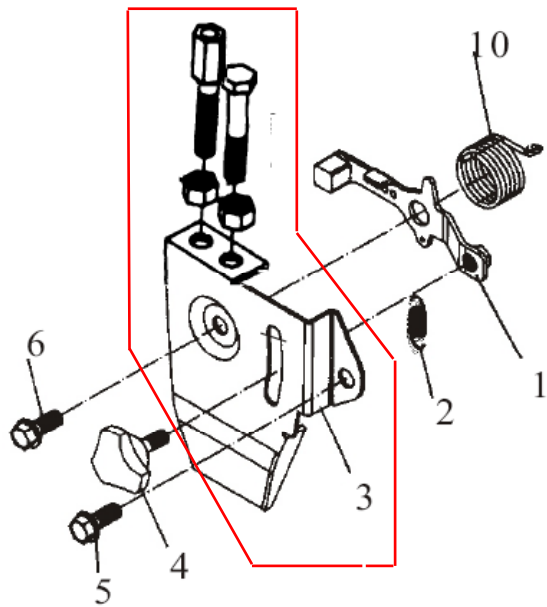

Model TD600 / E

Gasregulering

Throttle regulator

Pos	Vare nr. / Part no.	Qty	Beskrivelse	Description
1	730177	1	Arm	Control Handle
2	730178	1	Returfjeder	Return spring
3	730179	1	Beslag	Braket
4	730180	1	Håndtag	Handle
5	730181	1	Bolt M6 x 14	Bolt M6 x 14
6	730182	1	Bolt M6 x 18	Bolt M6 x 18
7	730183	2	Møtrik M6	Nut M6
8				N/A
9				N/A
10	730186	1	Returfjeder	Return spring
11	730187	1	Fjeder	Spring
12				N/A
13				N/A
14	730190	2	Pakning	Gasket
15	730191	1	Pakdåse	Oil seal
16				N/A
17	730193	1	Bøs	Governor Push Reel
18	730479	1	Arm	Fork