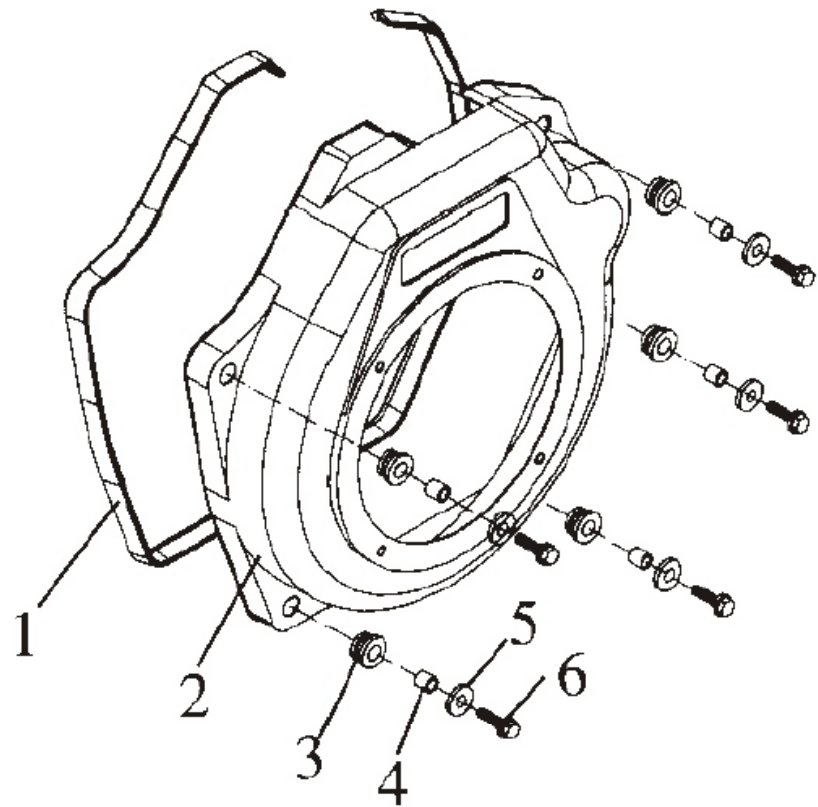

Model TD600 / E

Knastaksel

Camshaft

Pos	Vare nr. / Part no.	Qty	Beskrivelse	Description
1	730457	2	Stødstang	Valve Push Rod Assem
2	730104	2	Ventilløfter	Valve Tappet
3	730458	1	Gearhjul for knastaksel	Camshaft timing gear
4	730459	1	Feder 5 x 14	Key 5 x 14
5	730460	1	Knastaksel	Camshaft
6	730461	1	Feder 8 x 30	Key 8 x 30

Pos	Vare nr. / Part no.	Qty	Beskrivelse	Description
1	730177	1	Arm	Control Handle
2	730178	1	Returfjeder	Return spring
3	730179	1	Beslag	Braket
4	730180	1	Håndtag	Handle
5	730181	1	Bolt M6 x 14	Bolt M6 x 14
6	730182	1	Bolt M6 x 18	Bolt M6 x 18
7	730183	2	Møtrik M6	Nut M6
8				N/A
9				N/A
10	730186	1	Returfjeder	Return spring
11	730187	1	Fjeder	Spring
12				N/A
13				N/A
14	730190	2	Pakning	Gasket
15	730191	1	Pakdåse	Oil seal
16				N/A
17	730193	1	Bøs	Governor Push Reel
18	730479	1	Arm	Fork

Model TD600 / E

Start motor

Start motor

Pos	Vare nr. / Part no.	Qty	Beskrivelse	Description
1	730715	1	El motor	Electric motor
2	730277	1	Bolt M10 x 30	Bolt M10 x 30
3	730278	1	Fjedreskive	Spring gasket
4	730279	1	Skive	Washer

Model TD600 / E**Svinghjul****Flywheel**

Pos	Vare nr. / Part no.	Qty	Beskrivelse	Description
1				N/A
2	730232	1	Beslag	Bracket
3				N/A
4	730234	1	Tændingslås	Starting key assembly
5	730235	1	Rotor	Rotor
6				
7	730237	3	Bolt M6 x 20	Bolt M6 x 20
8	730238	5	Skive 6	Gasket 6
9	730239	1	Stator	Stator
10				N/A
11	730241	1	Skrue M6x 12	Screw M6 x 12
12	730242	1	Beslag	Bracket
13				N/A
14	730244	1	Volt regulator	Volt regulator
15	730245	2	Skive	Washer
16	730246	2	Bolt M6 x 14	Bolt M6 x 14
	730247	1	Svinghjul komplet	Flywheel Assmby