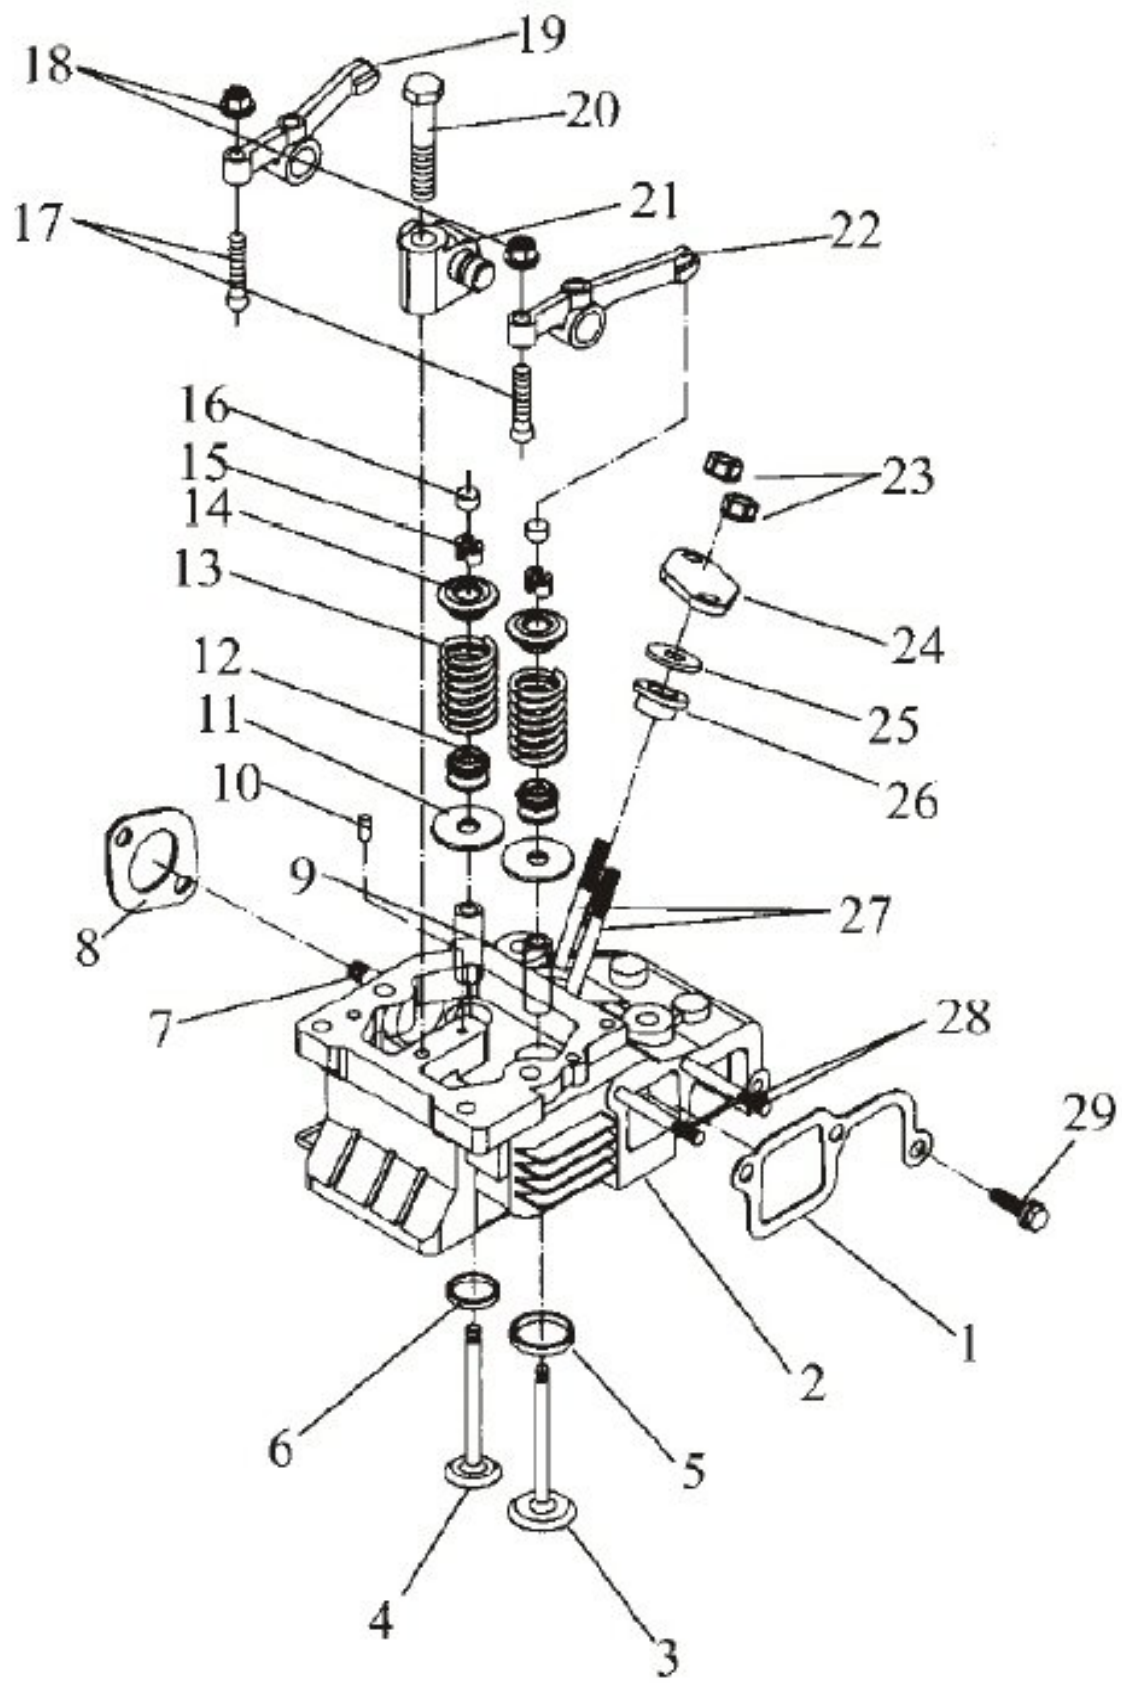

Pos	Vare nr. / Part no.	Qty	Beskrivelse	Description
1	730044	1	Shim	Intake pipe shim
				N/A
3	730048	1	Indsugnings ventil	Intake valve
4	730049	1	Udstødnings ventil	Exhaust valve
5	730050	1	Indsugnings ventil sæde	Valve seat
6	730051	1	Udstødnings ventil sæde	Exhaust valve seat
7	730052	2	Bolt AM8 x 20	Stud AM8 x 20
8	730053	1	Udstødningspakning	Muffler shim
9	730054	2	Ventilfører	Valve conduit
10	730055	1	Split 4 x 8	Pin 4 x 8
11	730056	2	Ventil fjedrepakning	Valve spring gasket
12	730057	2	Ventilfører pakdåse	Valve conduit oil seal
13	730058	2	Ventil fjeder	Valve spring
14	730059	2	Ventil fjeder sæde	Valve spring seat
15	730060	4	Ventil klips	Valve clip
16	730061	2	Ventiljusterings bøs	Valve adjustment cushion
17	730062	2	Ventiljusterings skrue	Valve Clearance adjusting Screw
18	730740	2	Møtrik	Nut
19	730741	1	Udstødnings vippearms	Valve arm exhaust
20	730066	1	Bolt for vippearms	Bolt
21	730068	1	Holder for vippearms	Arm assembly
22	730070	1	Indsugnings vippearms	Valve arm intake
23	730072	2	Møtrik M6	Nut M6
24	730073	1	Holder for indsprøjtningventil	Fuel Injection valve Retainer
25	730074	1	Pakning	Heat insulator gasket
26	730075	1	Isolator	Heat insulator
27	730076	2	Bolt AM6 x 50	Stud AM6 x 50
28	730078	2	Bolt AM6 x 55	Stud AM6 x 55
29	730079	1	Bolt AM6 x 25	Stud AM6 x 25
	730082	1	Topstykke komplet	Cylinder block assembly