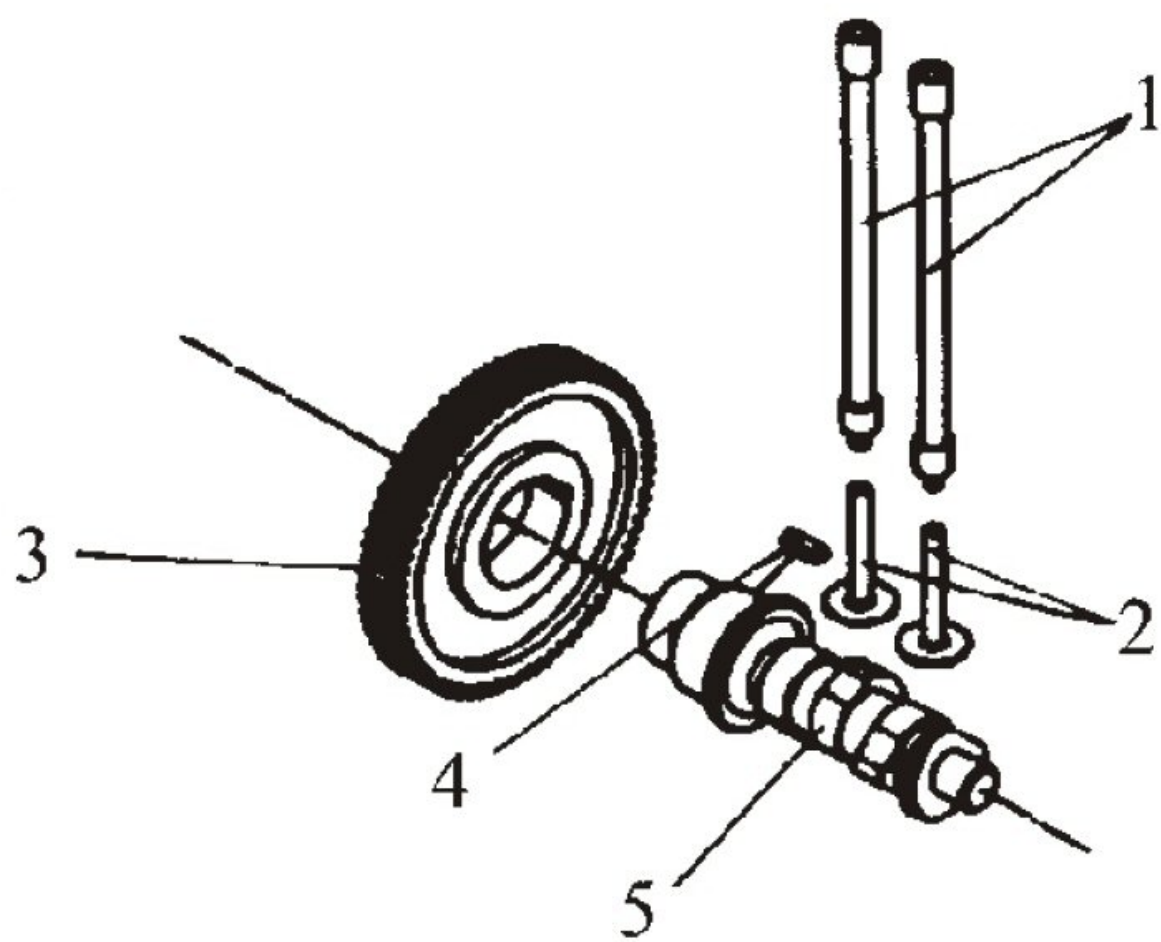

Model TD420 / E

Start motor

Start motor

Pos	Vare nr. / Part no.	Qty	Beskrivelse	Description
1	290731	1	El motor	Electric motor
2	730227	1	Bolt M10 x 30	Bolt M10 x 30
3	730228	1	Fjedreskive	Spring gasket
4	730229	1	Pakning	Gasket

Model TD420 / E

Knastaksel

Camshaft

Pos	Vare nr. / Part no.	Qty	Beskrivelse	Description
1	730103	2	Stødstang	Valve Push Rod Assem
2	730104	2	Ventilløfter	Valve Tappet
3	730105	1	Gearhjul for knastaksel	Camshaft timing gear
4	730106	1	Feder 5 x 14	Key 5 x 14
5	730107	1	Knastaksel	Camshaft
6	730109	1	Feder 5 x 30	Key5 x 30
	730278		Komplet knastaksel	Camshaft assembly