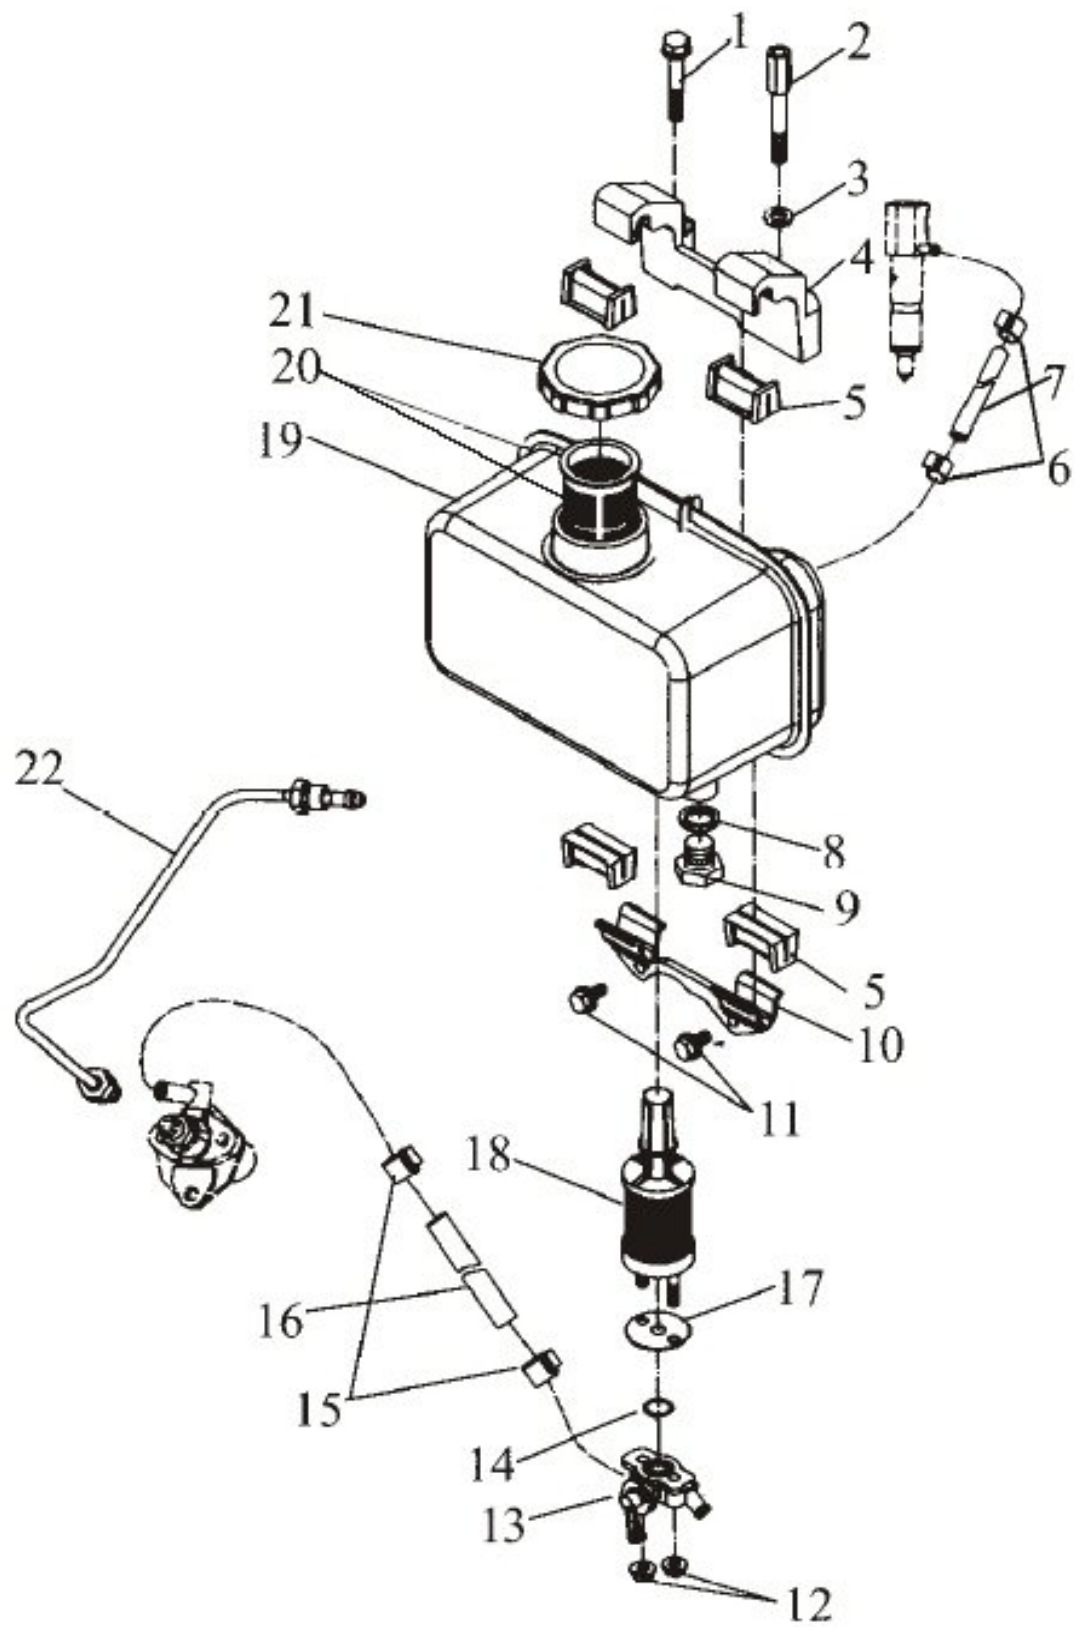

Model TD420 / E

Brændstof system

Fuel system

Pos	Vare nr. / Part no.	Qty	Beskrivelse	Description
1	730255	1	Bolt M8 x 45	Bolt M8 x 45
2	730256	1	Bolt	Bolt
3	730257	1	Pakning	Gasket
4	730258	1	Støtte for tank øvre	Support for tank upper
5	730259	4	Gummi ophæng	Rubber support
6	730260	2	Klips	Clips
7	730261	1	Returslange brændstof	Returnpipe fuel
8	730262	1	Skive	Washer
9	407713	1	Bolt M12X20X1.25	Bolt M12X20X1.25
10	730264	1	Støtte for tank nedre	Support for tank lower
11	730265	2	Bolt M6 x 14	Bolt M6 x 14
12	730266	2	Møtrik M6	Nut M6
13	730267	1	Benzinhane	Fuel Gock
14	730268	1	O-ring 13.2 x 1.8	O-ring 13.2 x 1.8
15	730269	2	Klips	Clip
16	730270	1	Brændstofslange	Fuel pipe
17	730271	1	Filterskive	Filterwasher
18	730272	1	Filter	Filter
19	730273	1	Tank	Tank
20	730274	1	Filter	Filter
21	730275	1	Låg	Cap
22	730276	1	Højtryksslange brændstof	Highpressure fuelhose
	730279	1	Komplet brændstofsysteem	Fuel system assy