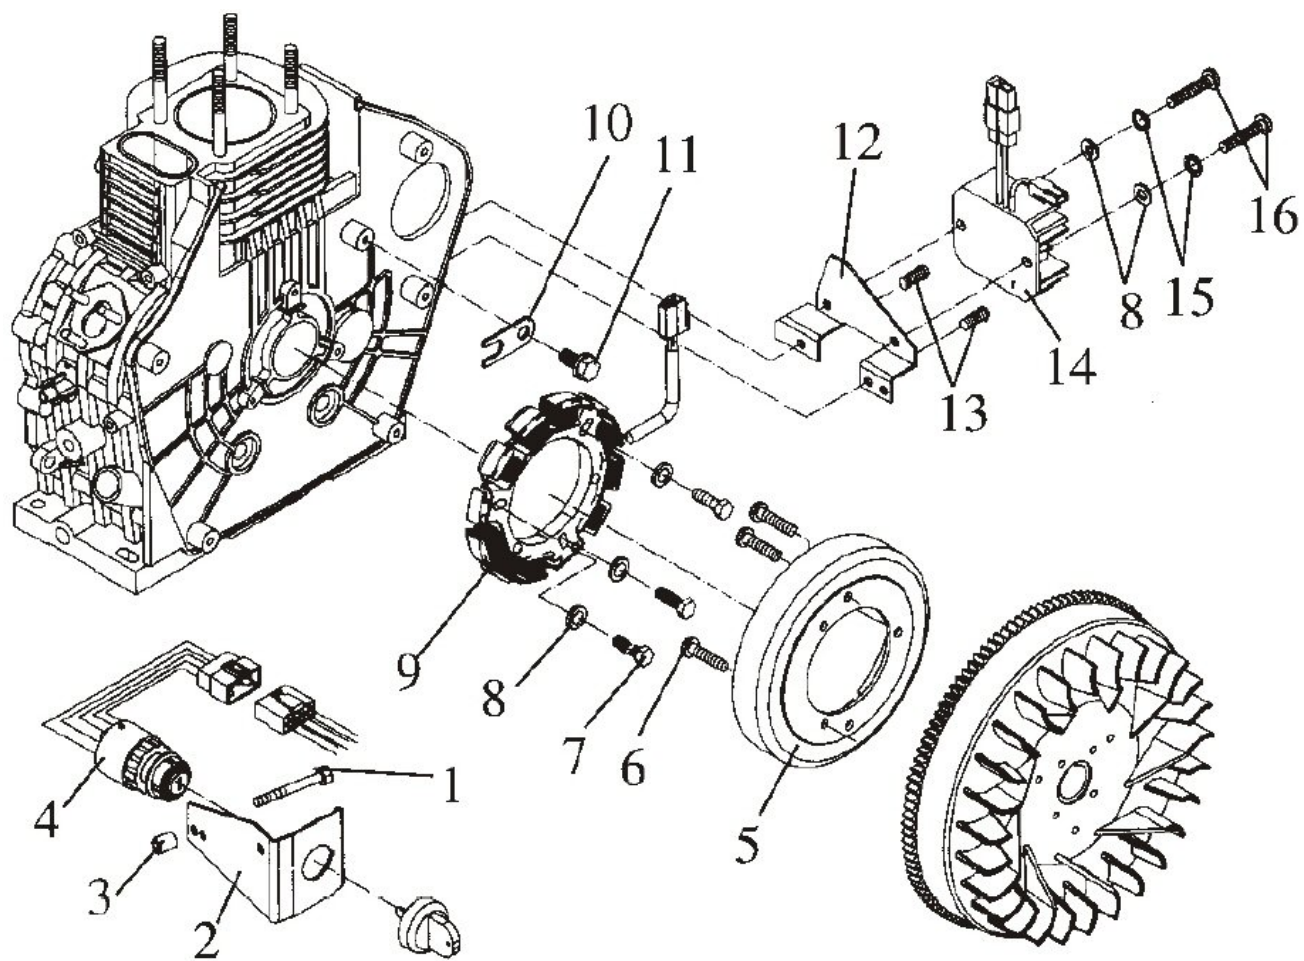

Model TD420 / E

Svingjul

Flywheel

Pos	Vare nr. / Part no.	Qty	Beskrivelse	Description
1	730231	2	Bolt M6 x 70	Bolt M6 x 70
2	730232	1	Beslag	Bracket
3	730233	2	Bøs	Gasket
4	730234	1	Tændingslås	Starting key assembly
5	730235	1	Rotator	Rotator
6				N/A
7	730237	3	Bolt M6 x 20	Bolt M6 x 20
8	730238	5	Skive 6	Gasket 6
9	730239	1	Stator	Stator
10		1		N/A
11	730241	1	Skrue M6x 12	Screw M6 x 12
12	730242	1	Beslag	Bracket
13	730243	2	Skrue M6 x 14	Screw M6 x 14
14	730244	1	Volt regulator	Volt regulator
15	730245	2	Pakning	Gasket
16	730246	2	Bolt M6 x 14	Bolt M6 x 14
	730247	1	Komplet	Assmbly