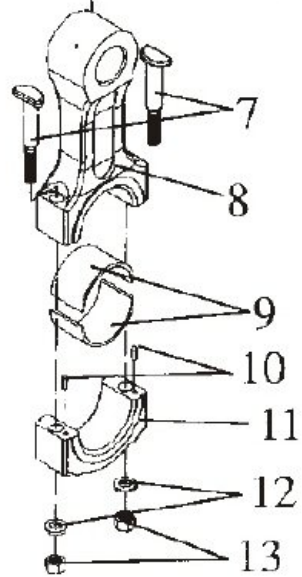

Model TD420 / E

Stempel

Piston

Pos	Vare nr. / Part no.	Qty	Beskrivelse	Description
1	730280	1	Første stempelring	First airring
2	730281	1	Anden stempelring	Second airring
3	730282	1	Oliering	Oil Ring
4	730283	1	Stempel	Piston
5	730284	1	Krydspind	Piston Pin
6	730123	2	Lås for krydspind 19	Retainer ring 19
7	730124	2	Bolt	Bolt
8	730126	1	Plejlstang	Connecting rod
9	730127	2	Bøs	Bush
10	730128	2	Split 3 x 10	Pin 3 x 10
11	730129	1	Lejeoverfald	Connecting Rod Cover
12	730131	2	Skive	Washer
13	730132	2	Møtrik	Nut
	730133	1	Komplet stempel	Piston assembly