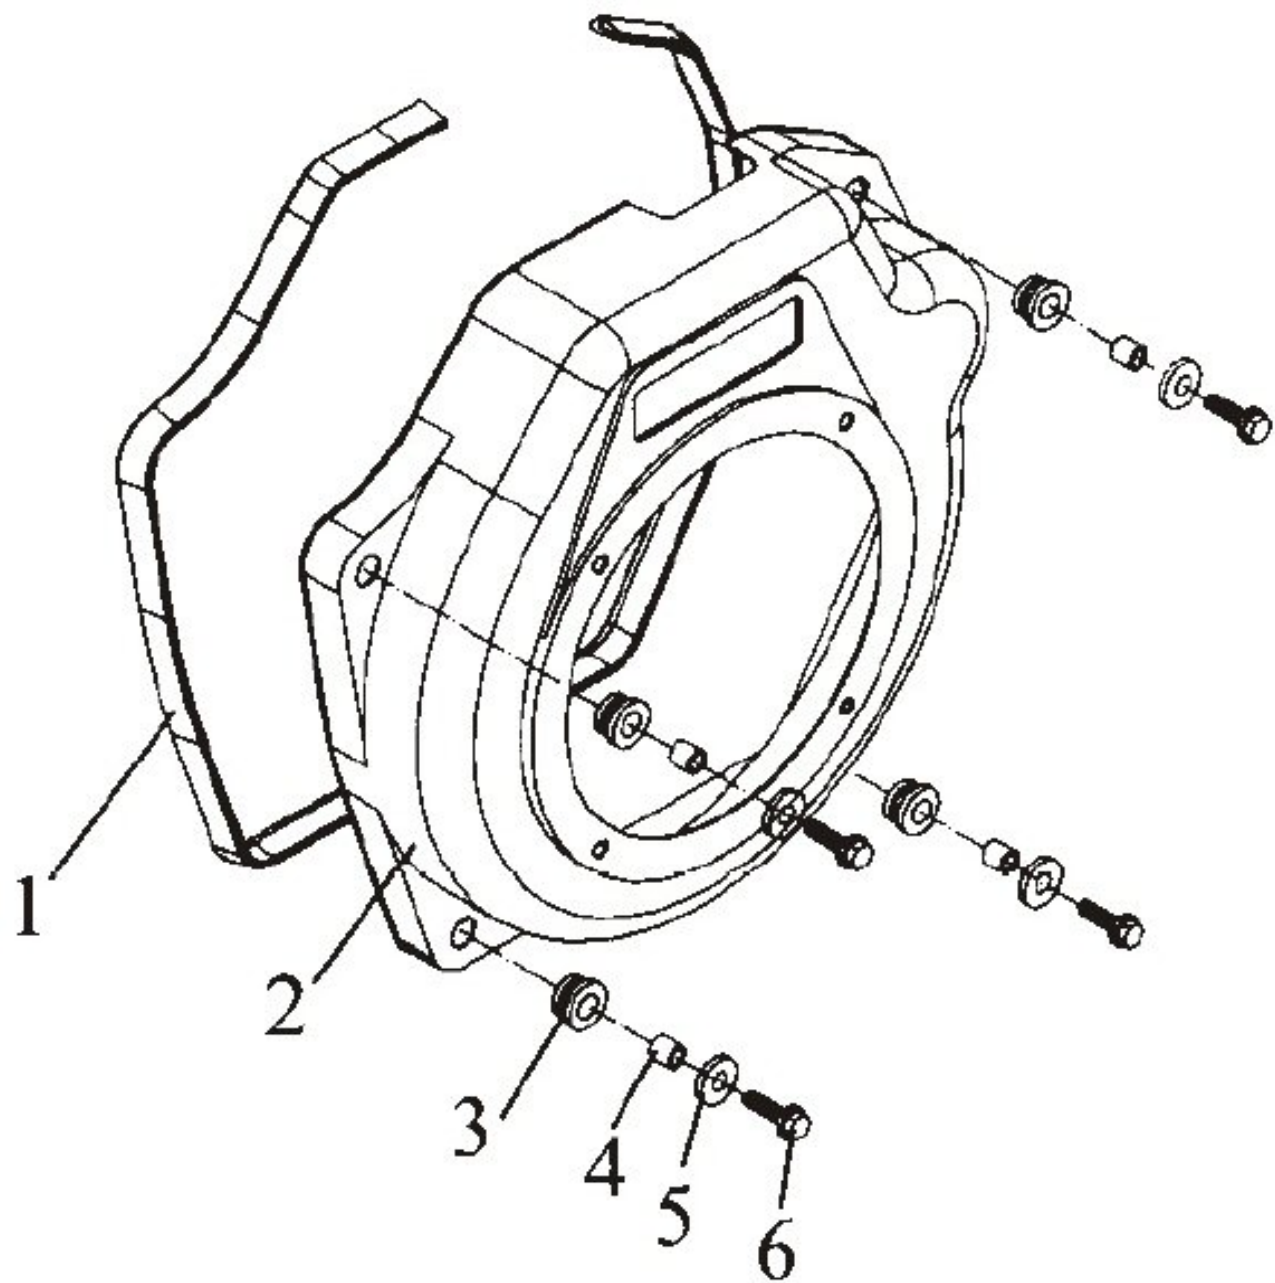

Throttle regulator

Pos	Vare nr. / Part no.	Qty	Beskrivelse	Description
1	730177	1	Arm	Control Handle
2	730178	1	Returfjeder	Return spring
3	730179	1	Beslag	Braket
4	730180	1	Håndtag	Handle
5	730181	1	Bolt M6 x 14	Bolt M6 x 14
6	730182	1	Bolt M6 x 18	Bolt M6 x 18
7	730183	2	Møtrik M6	Nut M6
8				N/A
9				N/A
10	730186	1	Returfjeder	Return spring
11	730187	1	Fjeder	Spring
12				N/A
13				N/A
14	730190	2	Pakning	Gasket
15	730191	1	Pakdåse	Oil seal
16				N/A
17	730193	1	Bøs	Governor Push Reel
18	730194	1	Arm	Fork
19	730195		Gasregulering komplet	Throttle regulator assy