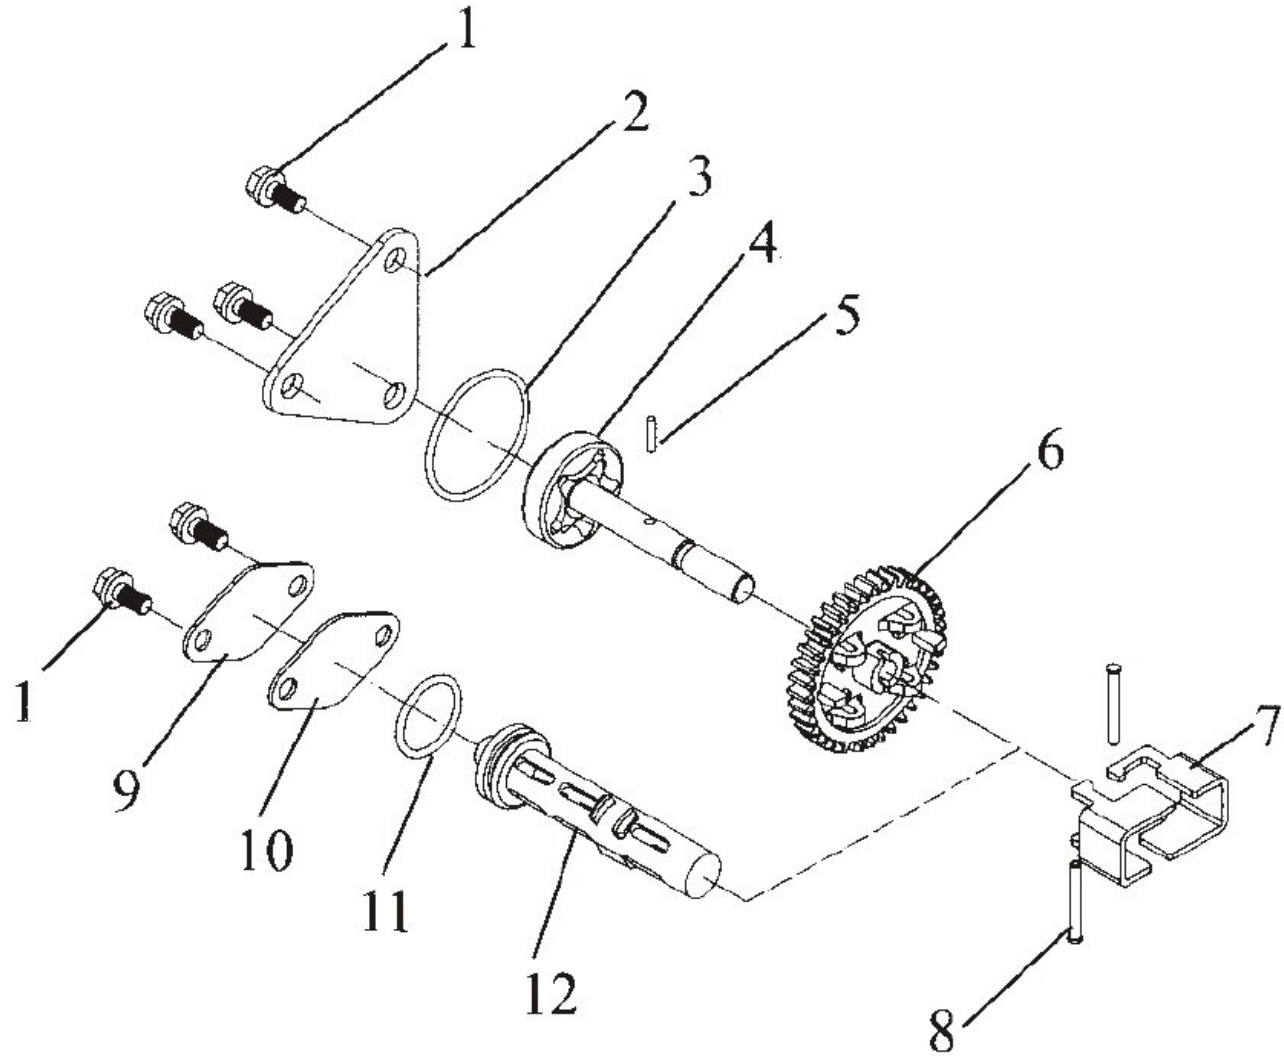

Model TD420 / E

Brændstof system

Fuel system

Pos	Vare nr. / Part no.	Qty	Beskrivelse	Description
1	730255	1	Bolt M8 x 45	Bolt M8 x 45
2	730256	1	Bolt	Bolt
3	730257	1	Pakning	Gasket
4	730258	1	Støtte for tank øvre	Support for tank upper
5	730259	4	Gummi ophæng	Rubber support
6	730260	2	Klips	Clips
7	730261	1	Returslange brændstof	Returnpipe fuel
8	730262	1	Skive	Washer
9	407713	1	Bolt M12X20X1.25	Bolt M12X20X1.25
10	730264	1	Støtte for tank nedre	Support for tank lower
11	730265	2	Bolt M6 x 14	Bolt M6 x 14
12	730266	2	Møtrik M6	Nut M6
13	730267	1	Benzinhane	Fuel Gock
14	730268	1	O-ring 13.2 x 1.8	O-ring 13.2 x 1.8
15	730269	2	Klips	Clip
16	730270	1	Brændstofslange	Fuel pipe
17	730271	1	Filterskive	Filterwasher
18	730272	1	Filter	Filter
19	730273	1	Tank	Tank
20	730274	1	Filter	Filter
21	730275	1	Låg	Cap
22	730276	1	Højtryksslange brændstof	Highpressure fuelhose
	730279	1	Komplet brændstofsysteem	Fuel system assy

Model TD420 / E**Smøresystem****Lubrication**

Pos	Vare nr. / Part no.	Qty	Beskrivelse	Description
1	730213	5	Bolt M6 x 12	Bolt M6 x 12
2	730214	1	Beslag	Bracket
3	730215	1	O-ring 34X1,8	O-ring 34X1,8
4	730216	1	Oliepumpe	Oilpump
5	730217	1	Split 3 x 16	Pin 3 x 16
6	730218	1	Gear	Gear
7	730219	2	Vægt	Weight
8	730220	2	Split	Pin
9	730221	1	Dæksel	Cover
10	730222	1	Skive	Washer
11	730223	1	O-ring 5X2,4	O-ring 5X2,4
12	730224	1	Filter	Filter
13	730225		Komplet	Assembly

Throttle regulator

Pos	Vare nr. / Part no.	Qty	Beskrivelse	Description
1	730177	1	Arm	Control Handle
2	730178	1	Returfjeder	Return spring
3	730179	1	Beslag	Braket
4	730180	1	Håndtag	Handle
5	730181	1	Bolt M6 x 14	Bolt M6 x 14
6	730182	1	Bolt M6 x 18	Bolt M6 x 18
7	730183	2	Møtrik M6	Nut M6
8				N/A
9				N/A
10	730186	1	Returfjeder	Return spring
11	730187	1	Fjeder	Spring
12				N/A
13				N/A
14	730190	2	Pakning	Gasket
15	730191	1	Pakdåse	Oil seal
16				N/A
17	730193	1	Bøs	Governor Push Reel
18	730194	1	Arm	Fork
19	730195		Gasregulering komplet	Throttle regulator assy