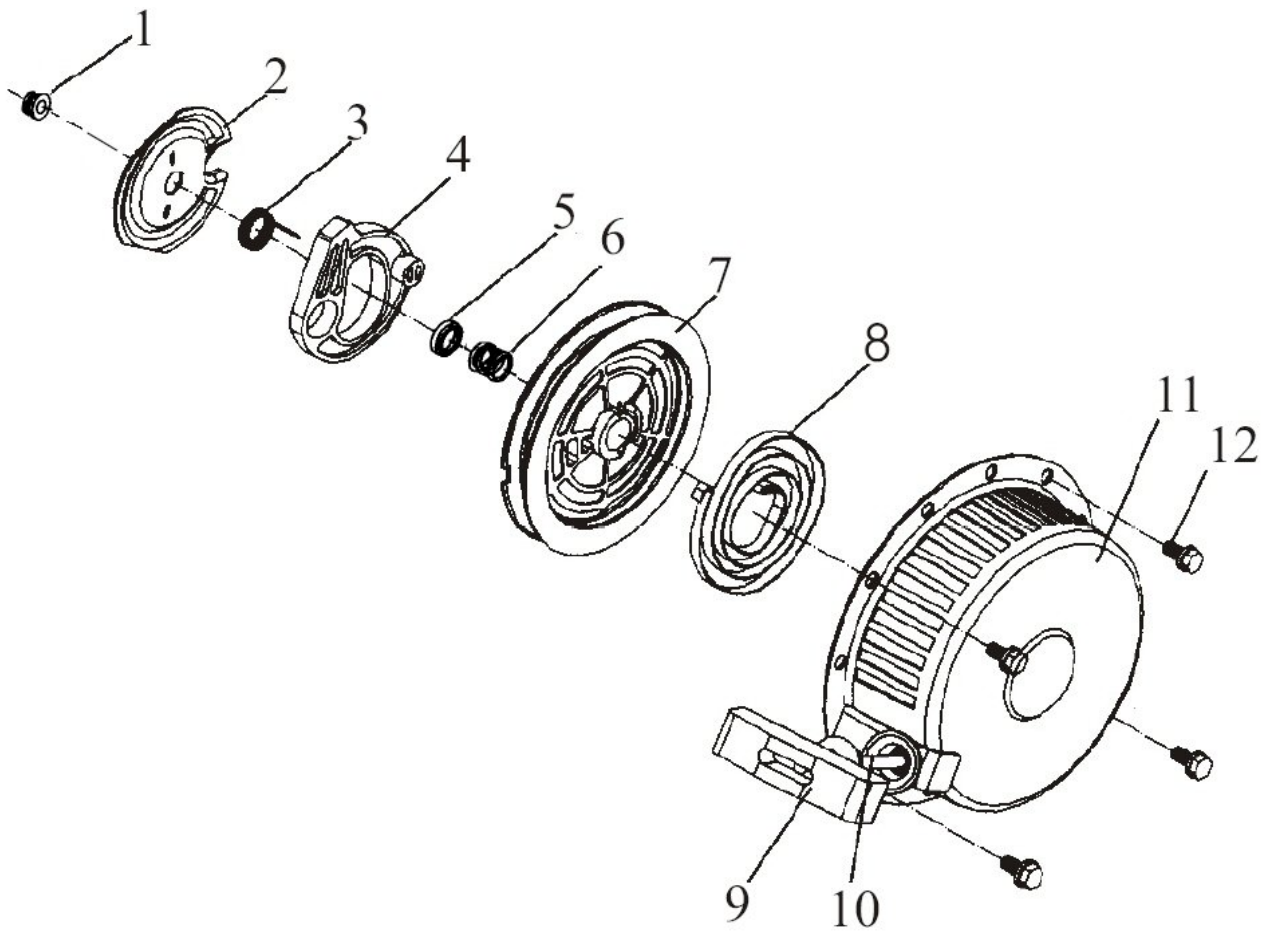

Model TD420 / E**Svingjul****Flywheel**

Pos	Vare nr. / Part no.	Qty	Beskrivelse	Description
1	730231	2	Bolt M6 x 70	Bolt M6 x 70
2	730232	1	Beslag	Bracket
3	730233	2	Bøs	Gasket
4	730234	1	Tændingslås	Starting key assembly
5	730235	1	Rotator	Rotator
6				N/A
7	730237	3	Bolt M6 x 20	Bolt M6 x 20
8	730238	5	Skive 6	Gasket 6
9	730239	1	Stator	Stator
10		1		N/A
11	730241	1	Skrue M6x 12	Screw M6 x 12
12	730242	1	Beslag	Bracket
13	730243	2	Skrue M6 x 14	Screw M6 x 14
14	730244	1	Volt regulator	Volt regulator
15	730245	2	Pakning	Gasket
16	730246	2	Bolt M6 x 14	Bolt M6 x 14
	730247	1	Komplet	Assmbly

Model TD420 / E

Knastaksel

Camshaft

Pos	Vare nr. / Part no.	Qty	Beskrivelse	Description
1	730103	2	Stødstang	Valve Push Rod Assem
2	730104	2	Ventilløfter	Valve Tappet
3	730105	1	Gearhjul for knastaksel	Camshaft timing gear
4	730106	1	Feder 5 x 14	Key 5 x 14
5	730107	1	Knastaksel	Camshaft
6	730109	1	Feder 5 x 30	Key5 x 30
	730278		Komplet knastaksel	Camshaft assembly