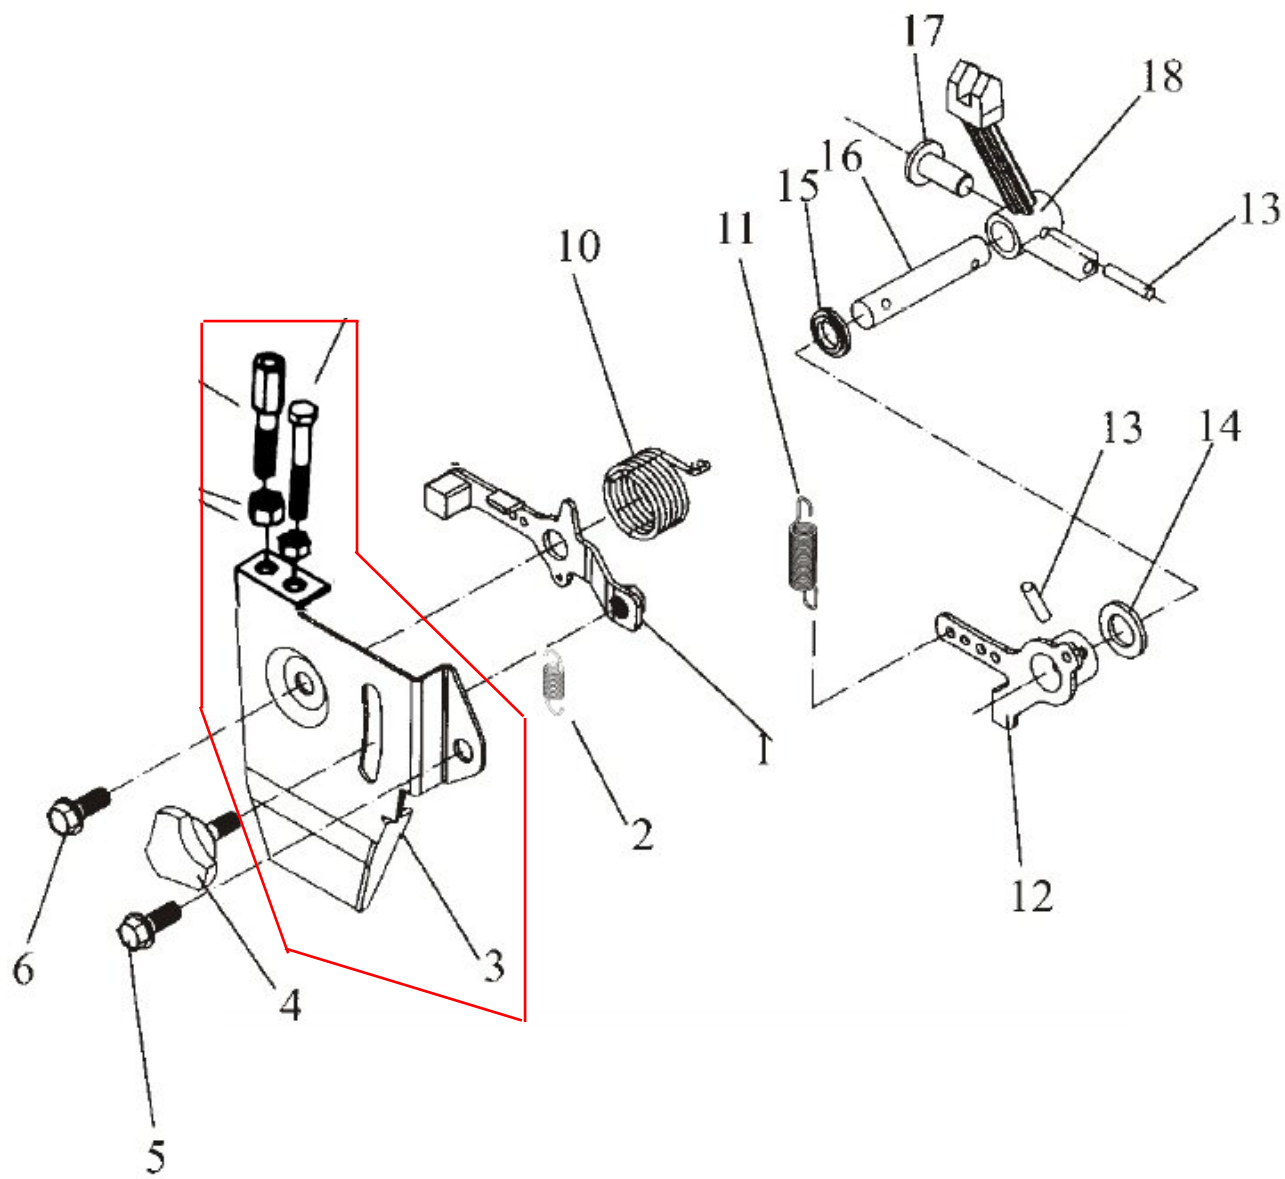

Model TD420 / E

Gasregulering

Throttle regulator

Pos	Vare nr. / Part no.	Qty	Beskrivelse	Description
1	730177	1	Arm	Control Handle
2	730178	1	Returfjeder	Return spring
3	730179	1	Beslag	Braket
4	730180	1	Håndtag	Handle
5	730181	1	Bolt M6 x 14	Bolt M6 x 14
6	730182	1	Bolt M6 x 18	Bolt M6 x 18
7	730183	2	Møtrik M6	Nut M6
8				N/A
9				N/A
10	730186	1	Returfjeder	Return spring
11	730187	1	Fjeder	Spring
12				N/A
13				N/A
14	730190	2	Pakning	Gasket
15	730191	1	Pakdåse	Oil seal
16				N/A
17	730193	1	Bøs	Governor Push Reel
18	730194	1	Arm	Fork
19	730195		Gasregulering komplet	Throttle regulator assy