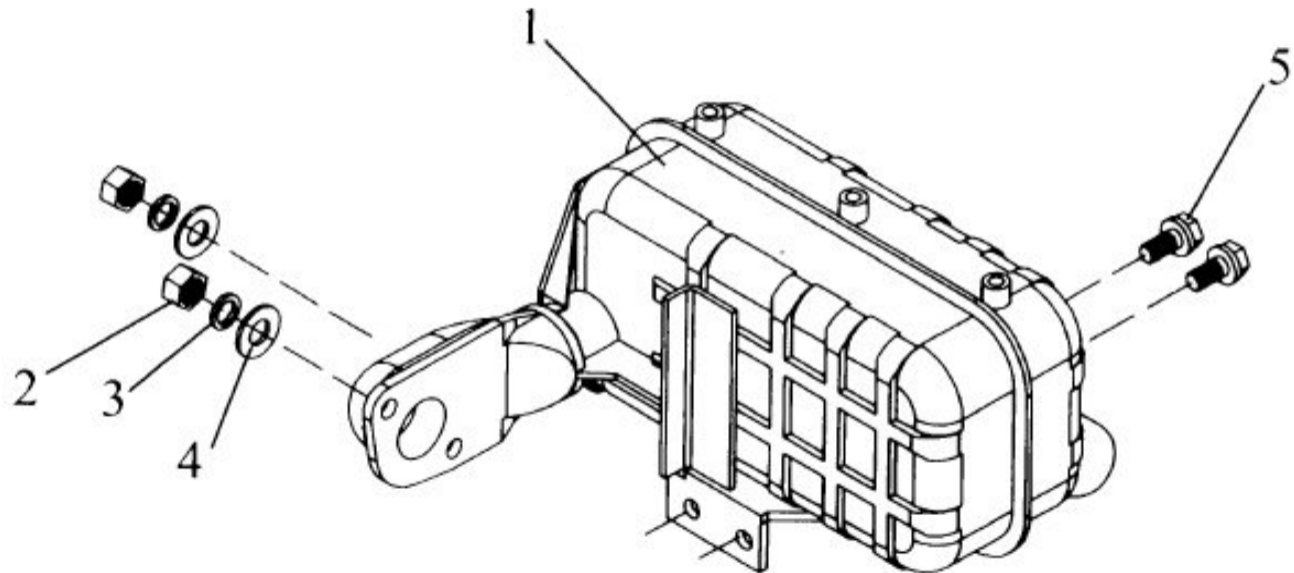

Model TD420 / E

Udstødning

Exhaust

Pos	Vare nr. / Part no.	Qty	Beskrivelse	Description
1	730083	1	Udstødning	Exhaust
2	730084	2	Bolt M8	Bolt M8
3	730085	2	Fjedrepakning	Springgasket
4	730086	2	Pakning	Gasket
5	730087	2	Bolt M6 x 14	Bolt M6 x 14
	730088	1	Udstødning komplet	Exhaust complete