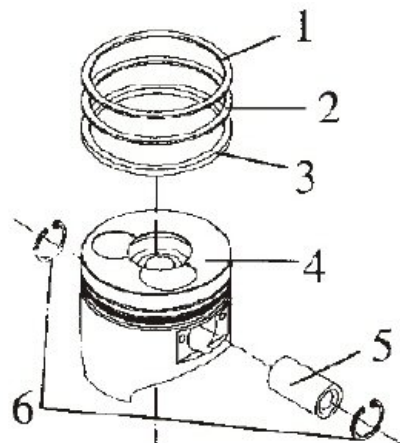

Model TD420 / E**Svingjul****Flywheel**

Pos	Vare nr. / Part no.	Qty	Beskrivelse	Description
1	730231	2	Bolt M6 x 70	Bolt M6 x 70
2	730232	1	Beslag	Bracket
3	730233	2	Bøs	Gasket
4	730234	1	Tændingslås	Starting key assembly
5	730235	1	Rotator	Rotator
6				N/A
7	730237	3	Bolt M6 x 20	Bolt M6 x 20
8	730238	5	Skive 6	Gasket 6
9	730239	1	Stator	Stator
10		1		N/A
11	730241	1	Skrue M6x 12	Screw M6 x 12
12	730242	1	Beslag	Bracket
13	730243	2	Skrue M6 x 14	Screw M6 x 14
14	730244	1	Volt regulator	Volt regulator
15	730245	2	Pakning	Gasket
16	730246	2	Bolt M6 x 14	Bolt M6 x 14
	730247	1	Komplet	Assmbly

Model TD420 / E

Knastaksel

Camshaft

Pos	Vare nr. / Part no.	Qty	Beskrivelse	Description
1	730103	2	Stødstang	Valve Push Rod Assem
2	730104	2	Ventilløfter	Valve Tappet
3	730105	1	Gearhjul for knastaksel	Camshaft timing gear
4	730106	1	Feder 5 x 14	Key 5 x 14
5	730107	1	Knastaksel	Camshaft
6	730109	1	Feder 5 x 30	Key5 x 30
	730278		Komplet knastaksel	Camshaft assembly

Model TD420 / E

Rekylstarter

Recoil starter

Pos	Vare nr. / Part no.	Qty	Beskrivelse	Description
1	730162	1	Låsemøtrik M6	Locknut M6
2	730163	1	Friction Reel	Friction Reel
3	730164	1	Retur fjeder	Return spring
4	730166	1	Pal	Ratchet
5	730167	1	Fjederdæksel	Spring cover
6	730168	1	Kompressions fjeder	Compressionspring
7	730169	1	Snorhjul	Starter Reel
8	730170	1	Startfjeder	Recoil starter spring
9	730171	1	Starthåndtag	Starter handle
10	730172	1	Startsnor	Starter rope
11	730173	1	Starterhus	Starter outside case
12	730175	4	Bolt M6 x 8	Bolt M6 x 8
	730176	1	Komplet rekylstart	Recoilstart assembly