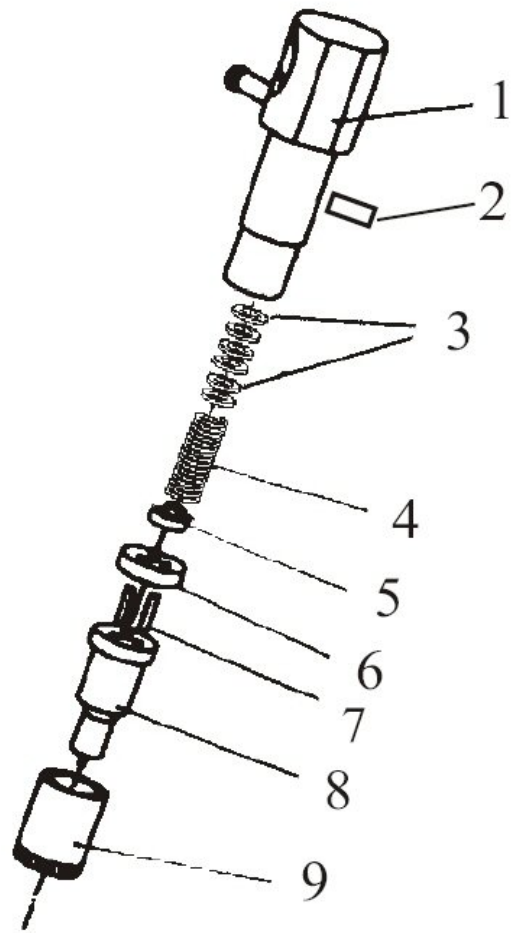

Model TD420 / E

Krumtap og svinghjul

Crankshaft and flywheel

Pos	Vare nr. / Part no.	Qty	Beskrivelse	Description
1	730134	2	Kugleleje 6202/P5	Ball bearing 6202/P5
2	730135	1	Balanceaksel	Balance shaft
3	730136	2	Feder	Key
4	730137	1	Gear	Gear
5	730138	1	Bolt	Bolt
6	730139	1	Pakning	Gasket
7	730140	1	Pakning	Gasket
8	730141	1	Gear	Gear
9	730142	1	Feder 5 x 30	Key 5 x 30
10	730143	1	Krumtap	Crankshaft
11	730144	1	Kugle1/4	Ball 1/4
12	730145	2	Feder 5 x 12	Key 5 x 12
13	730146	1	Svinghjul tand	Flywheel tooth
14	730147	1	Svinghjul	Flywheel
15	730148	1	Pakning	Gasket
16	730149	1	Møtrik	Nut
17	730150	1	Starttrisse	Starting Ratchet Reel
18	730151	3	Bolt M6 x 12	Bolt M6 x 12
	730277		Komplet	Assembly

Model TD420 / E

Brændstof indsprøjtning ventil

Fuel injection valve

Pos	Vare nr. / Part no.	Qty	Beskrivelse	Description
			Kun komplet pumpe føres	Only assembly available
	730161		Komplet indsprøjtning	Complete injection

Throttle regulator

Pos	Vare nr. / Part no.	Qty	Beskrivelse	Description
1	730177	1	Arm	Control Handle
2	730178	1	Returfjeder	Return spring
3	730179	1	Beslag	Braket
4	730180	1	Håndtag	Handle
5	730181	1	Bolt M6 x 14	Bolt M6 x 14
6	730182	1	Bolt M6 x 18	Bolt M6 x 18
7	730183	2	Møtrik M6	Nut M6
8				N/A
9				N/A
10	730186	1	Returfjeder	Return spring
11	730187	1	Fjeder	Spring
12				N/A
13				N/A
14	730190	2	Pakning	Gasket
15	730191	1	Pakdåse	Oil seal
16				N/A
17	730193	1	Bøs	Governor Push Reel
18	730194	1	Arm	Fork
19	730195		Gasregulering komplet	Throttle regulator assy

Model TD420 / E

Knastaksel

Camshaft

Pos	Vare nr. / Part no.	Qty	Beskrivelse	Description
1	730103	2	Stødstang	Valve Push Rod Assem
2	730104	2	Ventilløfter	Valve Tappet
3	730105	1	Gearhjul for knastaksel	Camshaft timing gear
4	730106	1	Feder 5 x 14	Key 5 x 14
5	730107	1	Knastaksel	Camshaft
6	730109	1	Feder 5 x 30	Key5 x 30
	730278		Komplet knastaksel	Camshaft assembly