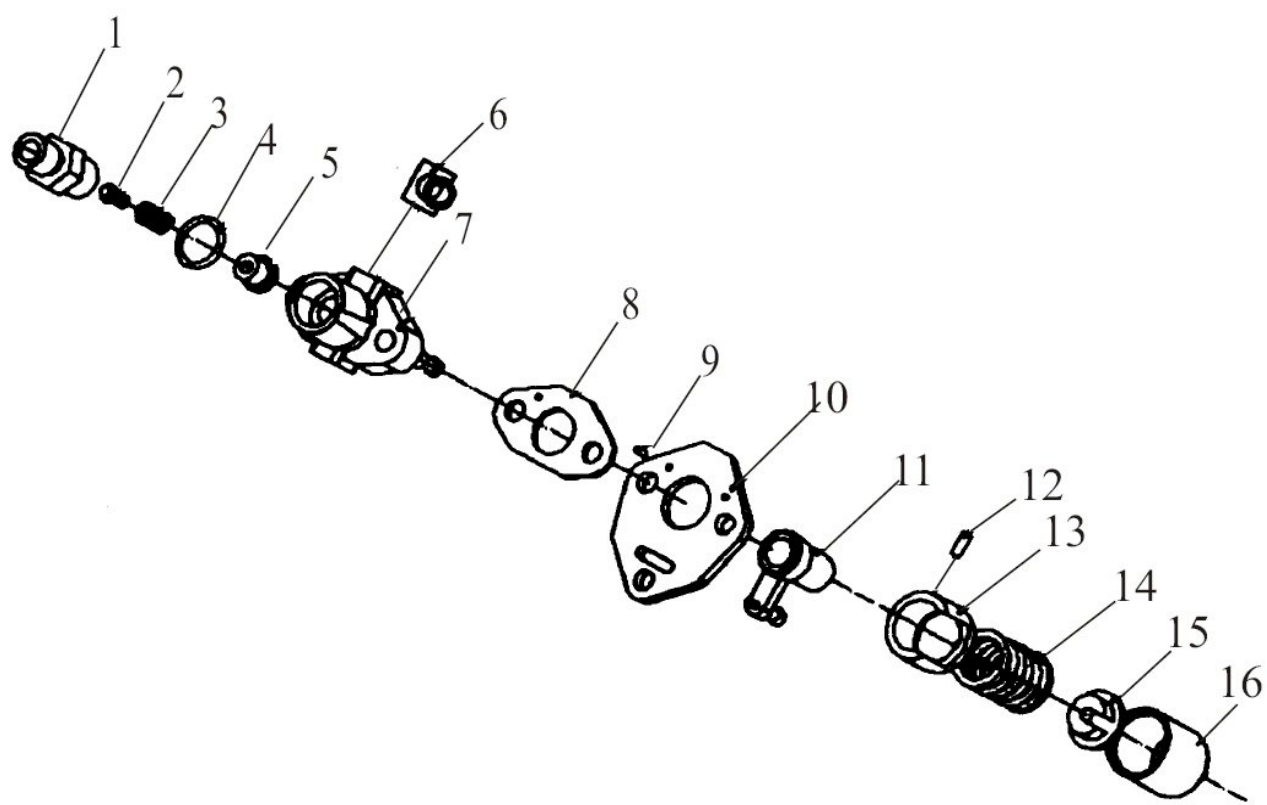

Model TD420 / E

Udstødning

Exhaust

Pos	Vare nr. / Part no.	Qty	Beskrivelse	Description
1	730083	1	Udstødning	Exhaust
2	730084	2	Bolt M8	Bolt M8
3	730085	2	Fjedrepakning	Springgasket
4	730086	2	Pakning	Gasket
5	730087	2	Bolt M6 x 14	Bolt M6 x 14
	730088	1	Udstødning komplet	Exhaust complete

Model TD420 / E**Smøresystem****Lubrication**

Pos	Vare nr. / Part no.	Qty	Beskrivelse	Description
1	730213	5	Bolt M6 x 12	Bolt M6 x 12
2	730214	1	Beslag	Bracket
3	730215	1	O-ring 34X1,8	O-ring 34X1,8
4	730216	1	Oliepumpe	Oilpump
5	730217	1	Split 3 x 16	Pin 3 x 16
6	730218	1	Gear	Gear
7	730219	2	Vægt	Weight
8	730220	2	Split	Pin
9	730221	1	Dæksel	Cover
10	730222	1	Skive	Washer
11	730223	1	O-ring 5X2,4	O-ring 5X2,4
12	730224	1	Filter	Filter
13	730225		Komplet	Assembly

Throttle regulator

Pos	Vare nr. / Part no.	Qty	Beskrivelse	Description
1	730177	1	Arm	Control Handle
2	730178	1	Returfjeder	Return spring
3	730179	1	Beslag	Braket
4	730180	1	Håndtag	Handle
5	730181	1	Bolt M6 x 14	Bolt M6 x 14
6	730182	1	Bolt M6 x 18	Bolt M6 x 18
7	730183	2	Møtrik M6	Nut M6
8				N/A
9				N/A
10	730186	1	Returfjeder	Return spring
11	730187	1	Fjeder	Spring
12				N/A
13				N/A
14	730190	2	Pakning	Gasket
15	730191	1	Pakdåse	Oil seal
16				N/A
17	730193	1	Bøs	Governor Push Reel
18	730194	1	Arm	Fork
19	730195		Gasregulering komplet	Throttle regulator assy

Model TD420 / E

Knastaksel

Camshaft

Pos	Vare nr. / Part no.	Qty	Beskrivelse	Description
1	730103	2	Stødstang	Valve Push Rod Assem
2	730104	2	Ventilløfter	Valve Tappet
3	730105	1	Gearhjul for knastaksel	Camshaft timing gear
4	730106	1	Feder 5 x 14	Key 5 x 14
5	730107	1	Knastaksel	Camshaft
6	730109	1	Feder 5 x 30	Key5 x 30
	730278		Komplet knastaksel	Camshaft assembly