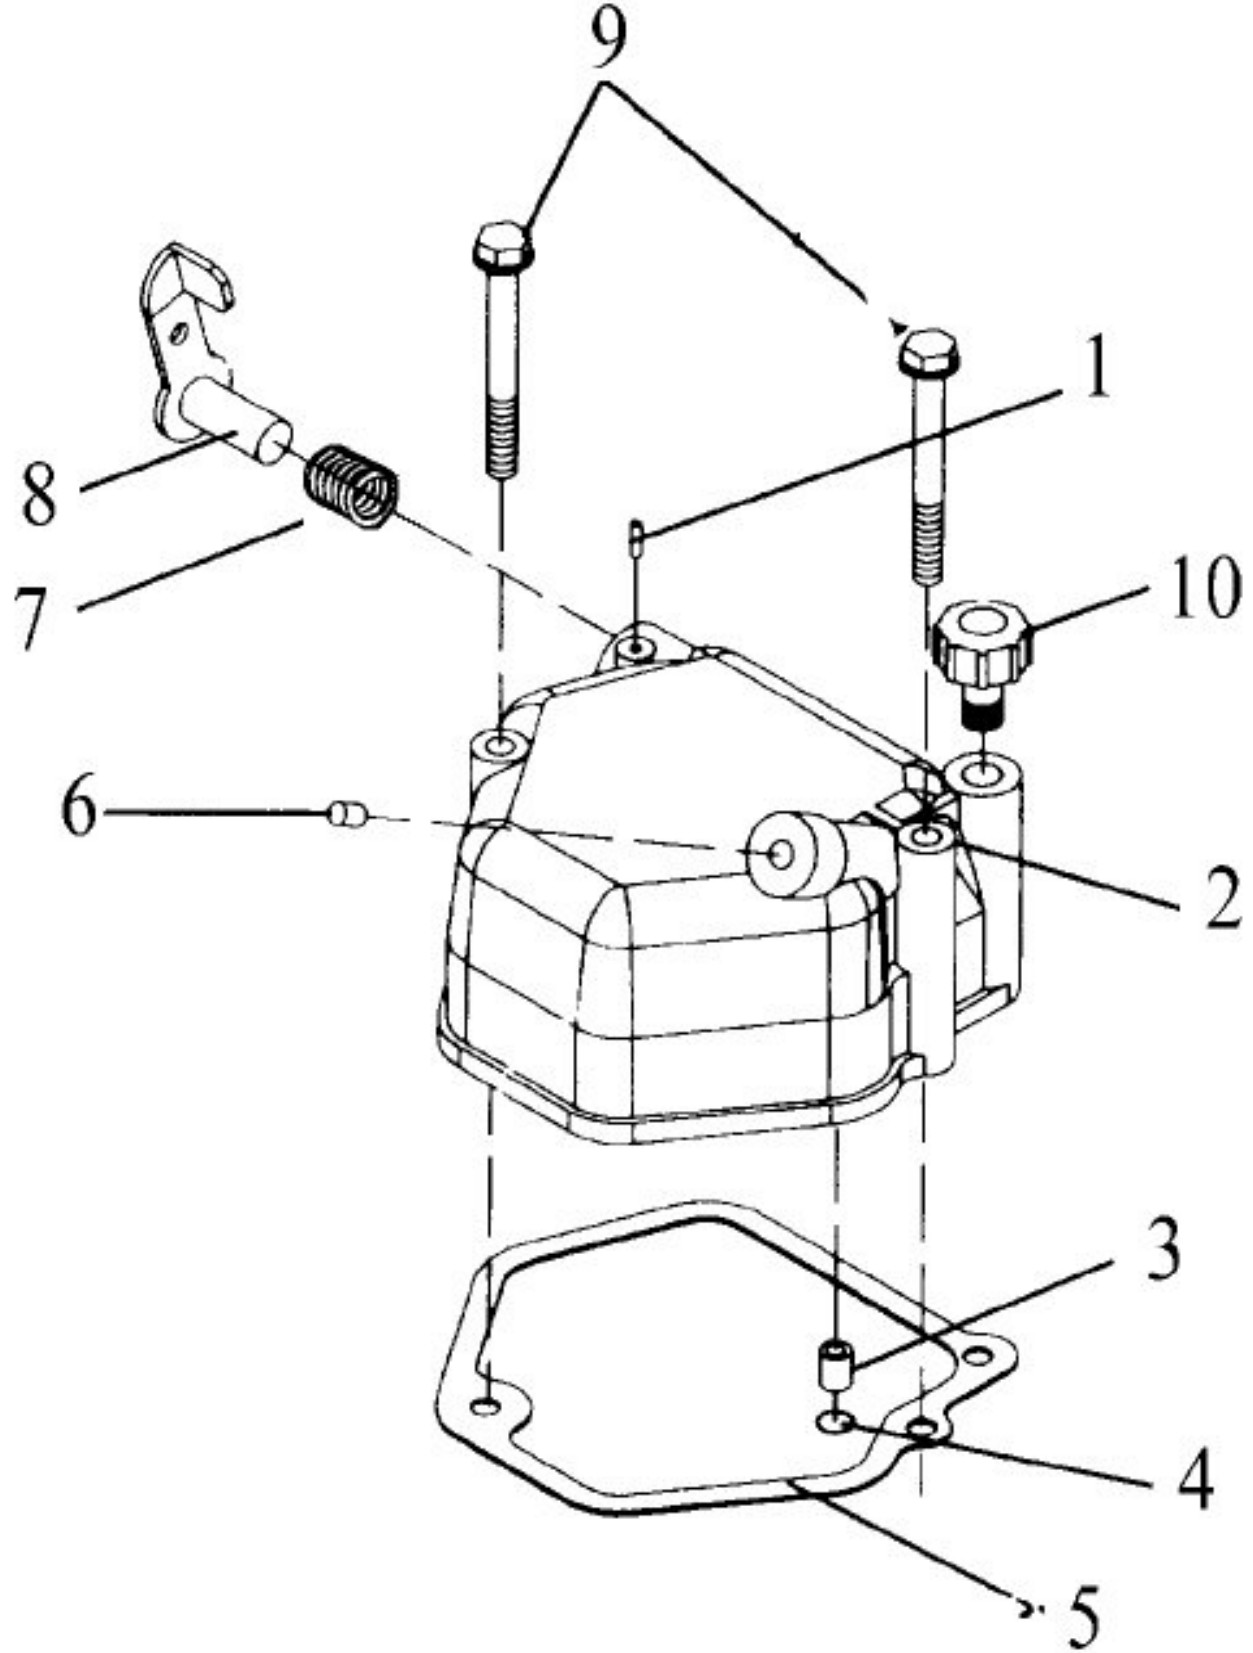

Model TD420 / E

Cylinder dæksel

Cylinder head cover

Pos	Vare nr. / Part no.	Qty	Beskrivelse	Description
1	730089	1	Split 3 x 16	Pin 3 x 16
2	730090	1	Cylinder dæksel	Cylinder Head Cover
4	730093	1	O-ring 12 x 1.9	O-ring 12 x 1.9
5	730094	1	Ventildækselpakning	Cylinderheadcover gasket
				N/A
7	730097	1	Dekompressions fjeder	Decompression spring
8	730098	1	Dekompressions arm	Decompression lever
9	730099	2	Bolt M6 x 55	Bolt M6 x 55
10	730100	1	Påfyldningsskrue	Filler Screw Plug
	730102		Komplet Cylinder dæksel	Cylinder Head Cover assembly