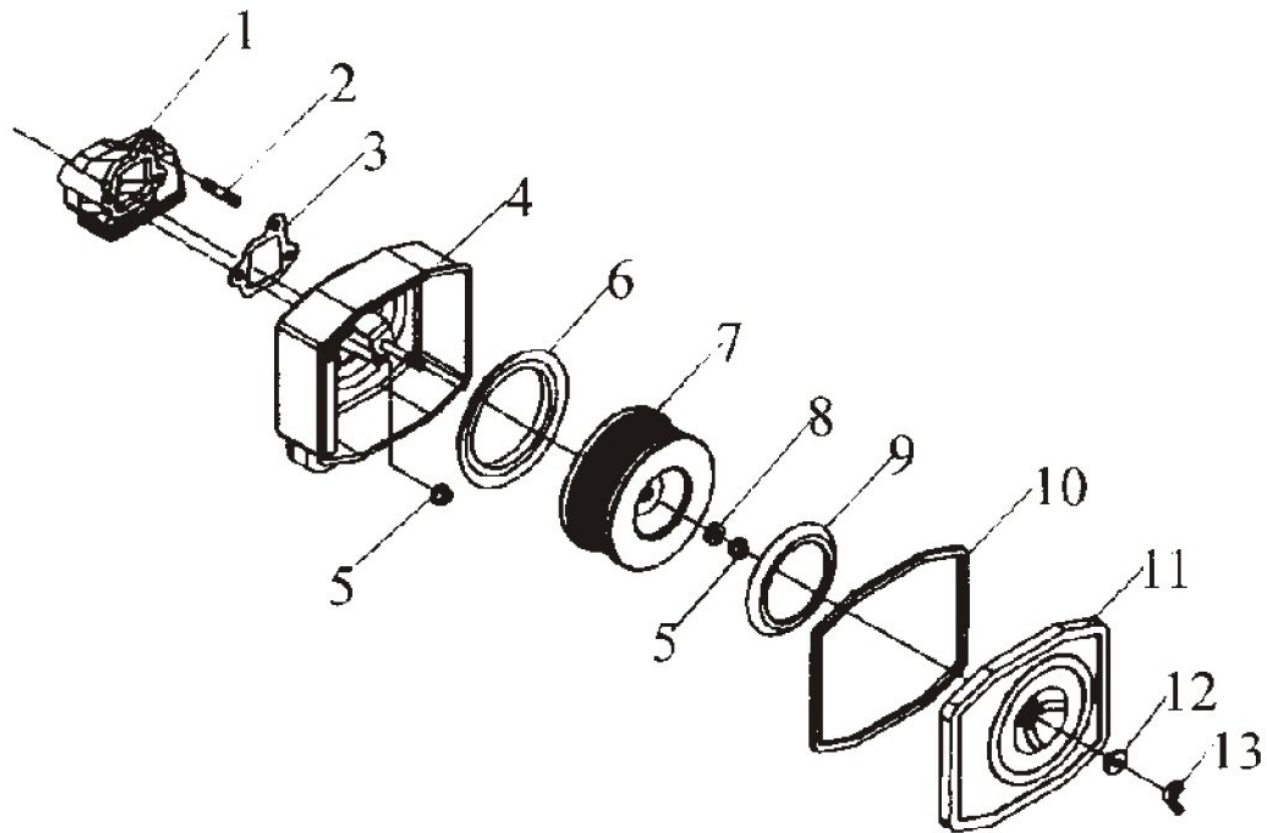

Model TD420 / E

Krumtap og svinghjul

Crankshaft and flywheel

Pos	Vare nr. / Part no.	Qty	Beskrivelse	Description
1	730134	2	Kugleleje 6202/P5	Ball bearing 6202/P5
2	730135	1	Balanceaksel	Balance shaft
3	730136	2	Feder	Key
4	730137	1	Gear	Gear
5	730138	1	Bolt	Bolt
6	730139	1	Pakning	Gasket
7	730140	1	Pakning	Gasket
8	730141	1	Gear	Gear
9	730142	1	Feder 5 x 30	Key 5 x 30
10	730143	1	Krumtap	Crankshaft
11	730144	1	Kugle1/4	Ball 1/4
12	730145	2	Feder 5 x 12	Key 5 x 12
13	730146	1	Svinghjul tand	Flywheel tooth
14	730147	1	Svinghjul	Flywheel
15	730148	1	Pakning	Gasket
16	730149	1	Møtrik	Nut
17	730150	1	Starttrisse	Starting Ratchet Reel
18	730151	3	Bolt M6 x 12	Bolt M6 x 12
	730277		Komplet	Assembly

Model TD420 / E

Brændstof indsprøjtning ventil

Fuel injection valve

Pos	Vare nr. / Part no.	Qty	Beskrivelse	Description
			Kun komplet pumpe føres	Only assembly available
	730161		Komplet indsprøjtning	Complete injection