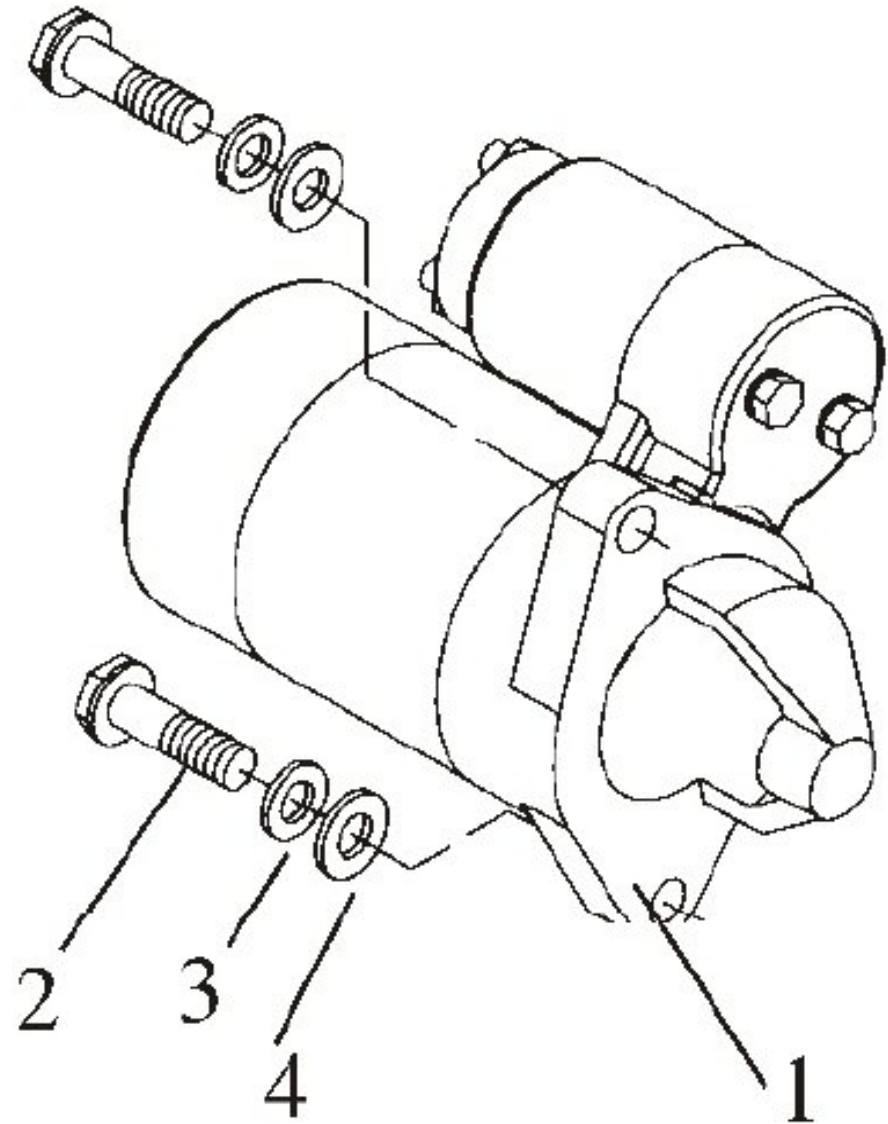

Model TD420 / E

Start motor

Start motor

Pos	Vare nr. / Part no.	Qty	Beskrivelse	Description
1	290731	1	El motor	Electric motor
2	730227	1	Bolt M10 x 30	Bolt M10 x 30
3	730228	1	Fjedreskive	Spring gasket
4	730229	1	Pakning	Gasket