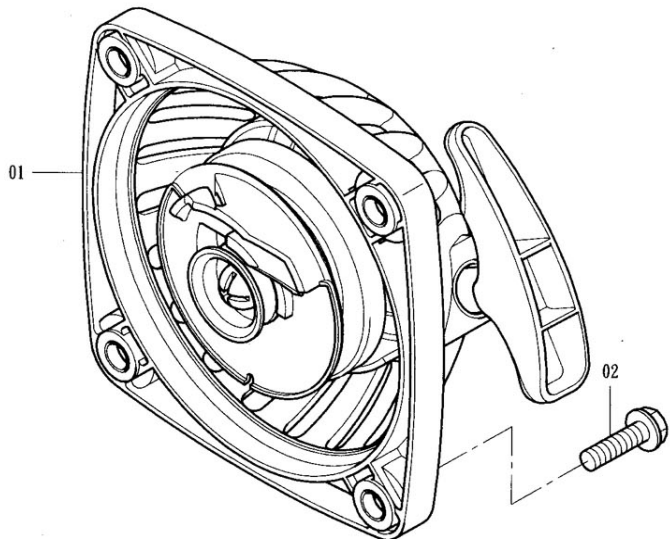

POS	QTY	PARTNUMBER	BESKRIVELSE	DESCRIPTION
1	1	401198	REKYLSTARTER	RECOILSTARTER
2	4	401199	BOLT	BOLT