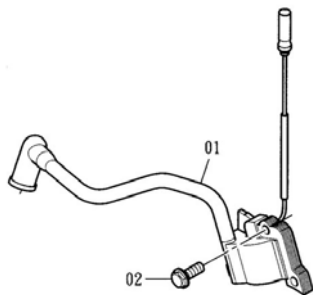

## Buskrydder

POS	QTY	PARTNUMBER	BESKRIVELSE	DESCRIPTION
1	1	401139	TÆNDSPOLE	IGNITION COIL
2	2	401189	BOLT	BOLT
3	1	401200	SVINGHJUL CG364	FLYWHEEL CG364
4	1	401201	MØTRIK FOR SVINGHJUL	FLYWHEEL NUT
5	2	401202	SKIVE FOR SVINGHJUL CG364	FLYWHEEL WASHER CG364
6	1	401203	SVINGKOBLING CG364	CLUTCH CG364
7	2	401204	SKIVE CG364	WASHER CG364
8	2	401205	BOLT CG364	BOLT CG364
10	1	401233	SVINGHJUL MINITEX	FLYWHEEL MINITEX
11	1	401234	SKIVE SVINGHJUL MINITEX	FLYWHEEL WASHER MINITEX
12	1	401235	SVINGKOBLING MINITEX	CLUTCH MINITEX
13	1	401236	SKIVE MINITEX	WASHER MINITEX
14	1	401237	BOLT MINITEX	BOLT MINITEX