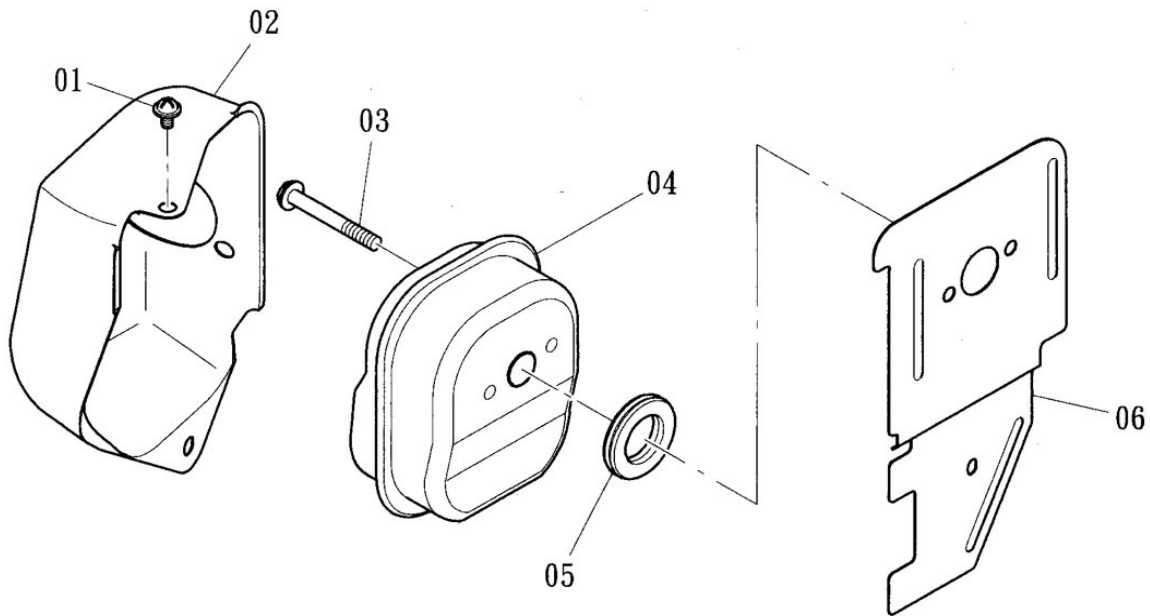

POS	QTY	PARTNUMBER	BESKRIVELSE	DESCRIPTION
1	2	401206	BOLT	BOLT
2	1	401207	PAKNING	GASKET
3	1	401208	ISOLATOR FOR KARBURATOR	ISOLATOR FOR CARBURETOR
4	1	401209	VARMESKJOLD	AIR BAFFLE INTAKE
5	2	401157	SKIVE	WASHER
6	2	401210	FJEDERSKIVE	SPRINGWASHER
7	2	401211	MØTRIK	NUT
8	1	401212	VARMESKJOLD	HEATISOLATOR
9	2	401213	BOLT	BOLT
10	1	401214	PAKNING FOR LUFTFILTERHUS	GASKET FOR AIRFILTERHOUSING
11	1	401215	LUFTFILTERHUS	AIRFILTERHOUSING
12	1	401216	LUFTVENTIL	BAFFLEBASE AIRFILTER
13	2	401217	MØTRIK	NUT
14	1	401218	LUFTFILTERELEMENT	AIRFILTERELEMENT
15	1	401219	LUFTFILTERDÆKSEL	AIRFILTERCOVER