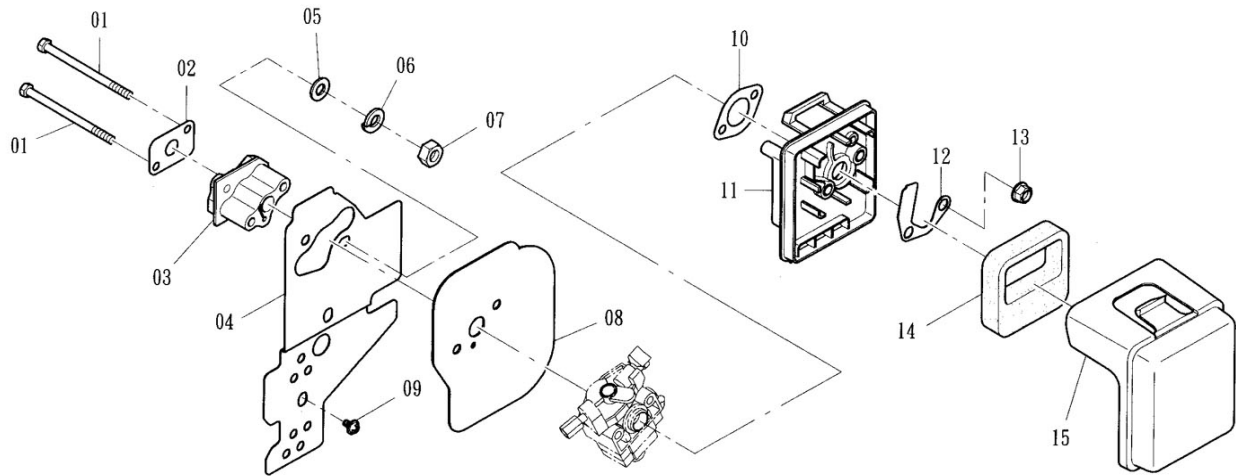

## Buskrydder

POS	QTY	PARTNUMBER	BESKRIVELSE	DESCRIPTION
1	1	401139	TÆNDSPOLE	IGNITION COIL
2	2	401189	BOLT	BOLT
3	1	401200	SVINGHJUL CG364	FLYWHEEL CG364
4	1	401201	MØTRIK FOR SVINGHJUL	FLYWHEEL NUT
5	2	401202	SKIVE FOR SVINGHJUL CG364	FLYWHEEL WASHER CG364
6	1	401203	SVINGKOBLING CG364	CLUTCH CG364
7	2	401204	SKIVE CG364	WASHER CG364
8	2	401205	BOLT CG364	BOLT CG364
10	1	401233	SVINGHJUL MINITEX	FLYWHEEL MINITEX
11	1	401234	SKIVE SVINGHJUL MINITEX	FLYWHEEL WASHER MINITEX
12	1	401235	SVINGKOBLING MINITEX	CLUTCH MINITEX
13	1	401236	SKIVE MINITEX	WASHER MINITEX
14	1	401237	BOLT MINITEX	BOLT MINITEX