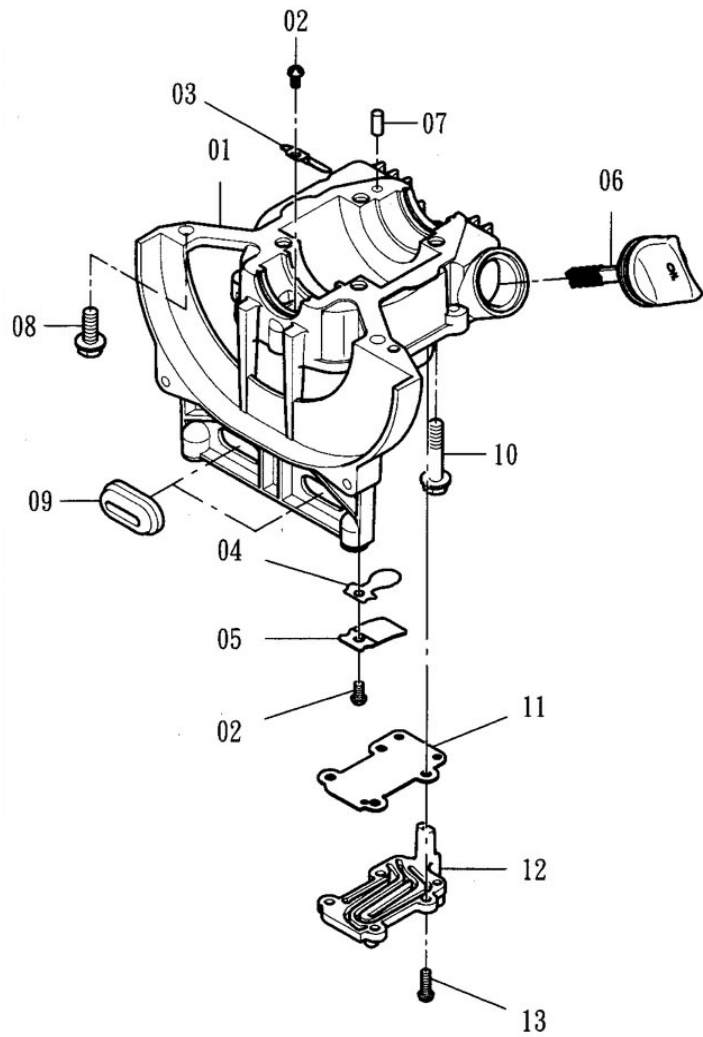

POS	QTY	PARTNUMBER	BESKRIVELSE	DESCRIPTION
1	1	401140	BOLT	BOLT
2	1	401141	VENTILDÆKSEL	VALVECOVER
3	2	401142	BOLT	BOLT
4	1	401143	VENTILDÆKSELPAKNING	VALVECOVER GASKET
5	1	401144	ÅNDERØR	BREATHER HOSE
6	2	401145	KLEMME	CLIP

POS	QTY	PARTNUMBER	BESKRIVELSE	DESCRIPTION
1	1	401146	TOPSTYKKE	CYLINDERHEAD
2	2	401147	VIPPEARME KOMPLET	ROCKERARM ASSY
2a	1	401148	JUSTERSKRUE	ADJUSTING SCREW
2b	1	401149	MØTRIK	NUT
2c	1	401150	VIPPEARME	ROCKERARM
3	2	401151	FJEDERSÆDE	SPRING SEAT
4	2	401152	VENTILFJEDER	VALVE SPRING
5	1	401153	AKSEL FOR VIPPEARME	SHAFT FOR ROCKERARM
6	2	401154	VENTIL	VALVE
7	1	10011455	TÆNDRØR U22FS-U	SPARKPLUG U22FS-U
8	2	401155	STØDSTANG	PUSH ROD
9	4	401156	BOLT FOR TOPSTYKKE	BOLT FOR CYLINDER HEAD
10	4	401157	SKIVE	WASHER
11	2	401158	GEVINDSTYKKE	CONNECTOR

POS	QTY	PARTNUMBER	BESKRIVELSE	DESCRIPTION
1	1	401159	CYLINDER	CYLINDER
2	5	401160	BOLT	BOLT
3	1	401161	SIDEDÆKSEL	PANEL
4	1	401162	PAKNING	GASKET
5	1	401163	AKSEL FOR KNASTFØLERE	SHAFT FOLLOWER
6	2	401164	KNASTFØLER	CAM FOLLOWER
7	2	401157	SKIVE	WASHER
8	1	401165	AKSEL FOR KNASTHJUL	SHAFT FOR CAMWHEEL
9	1	401166	SKIVE	WASHER
10	1	401167	KNASTHJUL	CAMWHEEL
11	2	401168	STYREBØS	GUIDEBUSH
12	2	401169	O-RING	O-RING
13	1	401170	TOPPAKNING	CYLINDERHEAD GASKET
14	2	401171	STYREBØS	GUIDEBUSH
15	1	401172	SLANGESÆT	TUBESSET
16	1	401173	STYREBØS	THROTTLEPLUGH

POS	QTY	PARTNUMBER	BESKRIVELSE	DESCRIPTION
1	1	401174	KRUMTAP / PEJLESTANG	CRANKSHAFT
2	1	401175	STEMPEL	PISTON
3	1	401176	KRYDSPIND	PISTON PIN
4	1	401177	STEMPELRING SÆT	PISTONRING SET
5	1	401178	PAKDÅSE	OILSEAL
6	1	401179	PAKDÅSE	OILSEAL
7	1	401180	FEDER	KEY
8	1	401181	PLADE	PLATE
9	1	401182	STARTERTRISSE	STARTERRATCHET