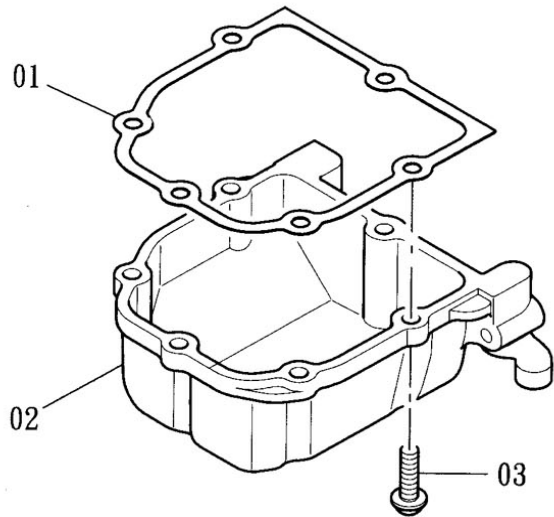

POS	QTY	PARTNUMBER	BESKRIVELSE	DESCRIPTION
1	1	401195	PAKNING FOR OLIESUMP	GASKET FOR OILSUMP
2	1	401196	BUNDKAR	OILSUMP
3	6	401197	BOLT	BOLT