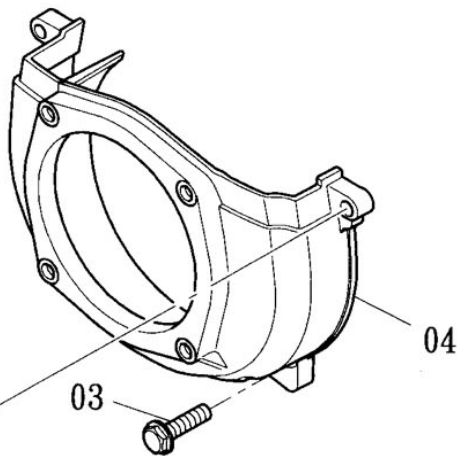

POS	QTY	PARTNUMBER	BESKRIVELSE	DESCRIPTION
1	3	401213	BOLT	BOLT
2	1	401220	SKJOLD FOR U DSTØDNING	EXHAUST COVER
3	2	401221	BOLT	BOLT
4	1	401222	UDSTØDNING	EXHAUST
5	1	401223	SKIVE	WASHER
6	1	401224	VARMESKJOLD	HEATSHIELD