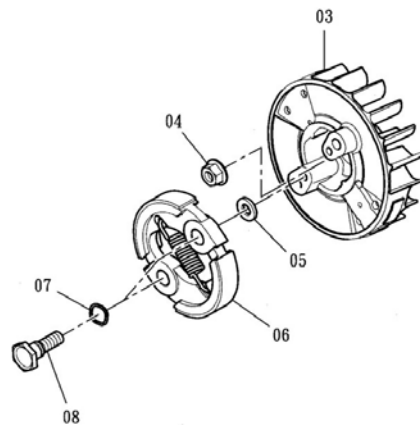

POS	QTY	PARTNUMBER	BESKRIVELSE	DESCRIPTION
1	1	401146	TOPSTYKKE	CYLINDERHEAD
2	2	401147	VIPPEARME KOMPLET	ROCKERARM ASSY
2a	1	401148	JUSTERSKRUE	ADJUSTING SCREW
2b	1	401149	MØTRIK	NUT
2c	1	401150	VIPPEARME	ROCKERARM
3	2	401151	FJEDERSÆDE	SPRING SEAT
4	2	401152	VENTILFJEDER	VALVE SPRING
5	1	401153	AKSEL FOR VIPPEARME	SHAFT FOR ROCKERARM
6	2	401154	VENTIL	VALVE
7	1	10011455	TÆNDRØR U22FS-U	SPARKPLUG U22FS-U
8	2	401155	STØDSTANG	PUSH ROD
9	4	401156	BOLT FOR TOPSTYKKE	BOLT FOR CYLINDER HEAD
10	4	401157	SKIVE	WASHER
11	2	401158	GEVINDSTYKKE	CONNECTOR

POS	QTY	PARTNUMBER	BESKRIVELSE	DESCRIPTION
1	1	401174	KRUMTAP / PEJLESTANG	CRANKSHAFT
2	1	401175	STEMPEL	PISTON
3	1	401176	KRYDSPIND	PISTON PIN
4	1	401177	STEMPELRING SÆT	PISTONRING SET
5	1	401178	PAKDÅSE	OILSEAL
6	1	401179	PAKDÅSE	OILSEAL
7	1	401180	FEDER	KEY
8	1	401181	PLADE	PLATE
9	1	401182	STARTERTRISSE	STARTERRATCHET

<b>POS</b>	<b>QTY</b>	<b>PARTNUMBER</b>	<b>BESKRIVELSE</b>	<b>DESCRIPTION</b>
1	1	401195	PAKNING FOR OLIESUMP	GASKET FOR OILSUMP
2	1	401196	BUNDKAR	OILSUMP
3	6	401197	BOLT	BOLT

POS	QTY	PARTNUMBER	BESKRIVELSE	DESCRIPTION
1	1	401198	REKYLSTARTER	RECOILSTARTER
2	4	401199	BOLT	BOLT

## Buskrydder

POS	QTY	PARTNUMBER	BESKRIVELSE	DESCRIPTION
1	1	401139	TÆNDSPOLE	IGNITION COIL
2	2	401189	BOLT	BOLT
3	1	401200	SVINGHJUL CG364	FLYWHEEL CG364
4	1	401201	MØTRIK FOR SVINGHJUL	FLYWHEEL NUT
5	2	401202	SKIVE FOR SVINGHJUL CG364	FLYWHEEL WASHER CG364
6	1	401203	SVINGKOBLING CG364	CLUTCH CG364
7	2	401204	SKIVE CG364	WASHER CG364
8	2	401205	BOLT CG364	BOLT CG364
10	1	401233	SVINGHJUL MINITEX	FLYWHEEL MINITEX
11	1	401234	SKIVE SVINGHJUL MINITEX	FLYWHEEL WASHER MINITEX
12	1	401235	SVINGKOBLING MINITEX	CLUTCH MINITEX
13	1	401236	SKIVE MINITEX	WASHER MINITEX
14	1	401237	BOLT MINITEX	BOLT MINITEX