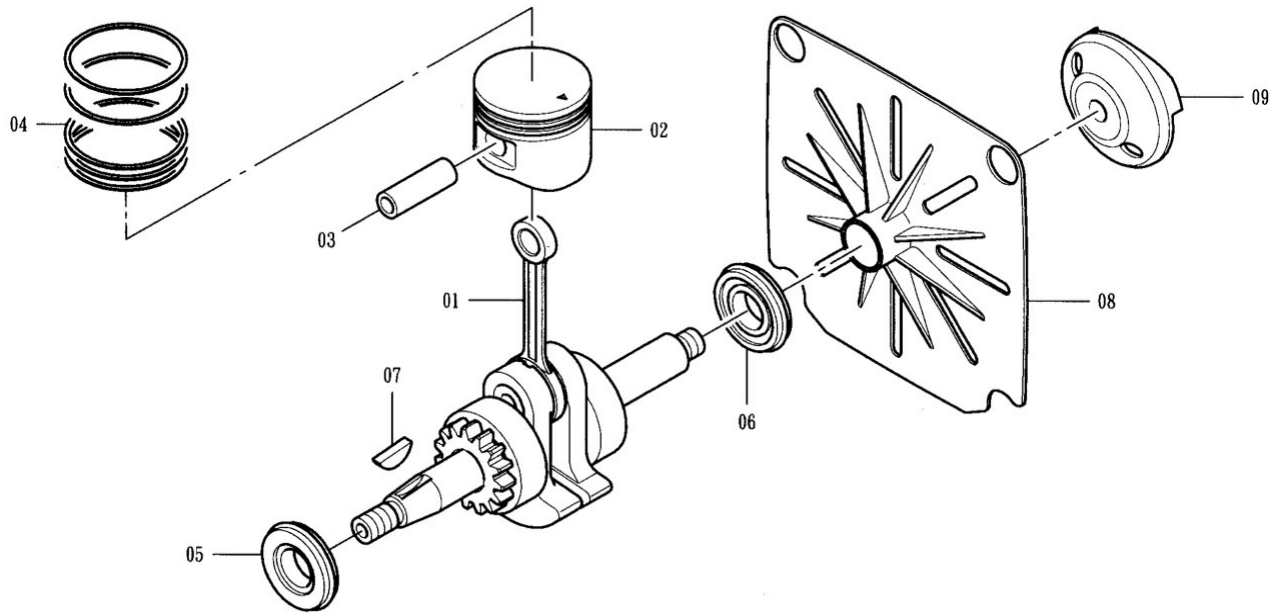

POS	QTY	PARTNUMBER	BESKRIVELSE	DESCRIPTION
1	1	401140	BOLT	BOLT
2	1	401141	VENTILDÆKSEL	VALVECOVER
3	2	401142	BOLT	BOLT
4	1	401143	VENTILDÆKSELPAKNING	VALVECOVER GASKET
5	1	401144	ÅNDERØR	BREATHER HOSE
6	2	401145	KLEMME	CLIP

POS	QTY	PARTNUMBER	BESKRIVELSE	DESCRIPTION
1	1	401146	TOPSTYKKE	CYLINDERHEAD
2	2	401147	VIPPEARME KOMPLET	ROCKERARM ASSY
2a	1	401148	JUSTERSKRUE	ADJUSTING SCREW
2b	1	401149	MØTRIK	NUT
2c	1	401150	VIPPEARME	ROCKERARM
3	2	401151	FJEDERSÆDE	SPRING SEAT
4	2	401152	VENTILFJEDER	VALVE SPRING
5	1	401153	AKSEL FOR VIPPEARME	SHAFT FOR ROCKERARM
6	2	401154	VENTIL	VALVE
7	1	10011455	TÆNDRØR U22FS-U	SPARKPLUG U22FS-U
8	2	401155	STØDSTANG	PUSH ROD
9	4	401156	BOLT FOR TOPSTYKKE	BOLT FOR CYLINDER HEAD
10	4	401157	SKIVE	WASHER
11	2	401158	GEVINDSTYKKE	CONNECTOR

POS	QTY	PARTNUMBER	BESKRIVELSE	DESCRIPTION
1	1	401159	CYLINDER	CYLINDER
2	5	401160	BOLT	BOLT
3	1	401161	SIDEDÆKSEL	PANEL
4	1	401162	PAKNING	GASKET
5	1	401163	AKSEL FOR KNASTFØLERE	SHAFT FOLLOWER
6	2	401164	KNASTFØLER	CAM FOLLOWER
7	2	401157	SKIVE	WASHER
8	1	401165	AKSEL FOR KNASTHJUL	SHAFT FOR CAMWHEEL
9	1	401166	SKIVE	WASHER
10	1	401167	KNASTHJUL	CAMWHEEL
11	2	401168	STYREBØS	GUIDEBUSH
12	2	401169	O-RING	O-RING
13	1	401170	TOPPAKNING	CYLINDERHEAD GASKET
14	2	401171	STYREBØS	GUIDEBUSH
15	1	401172	SLANGESÆT	TUBESSET
16	1	401173	STYREBØS	THROTTLEPLUGH

POS	QTY	PARTNUMBER	BESKRIVELSE	DESCRIPTION
1	1	401174	KRUMTAP / PEJLESTANG	CRANKSHAFT
2	1	401175	STEMPEL	PISTON
3	1	401176	KRYDSPIND	PISTON PIN
4	1	401177	STEMPELRING SÆT	PISTONRING SET
5	1	401178	PAKDÅSE	OILSEAL
6	1	401179	PAKDÅSE	OILSEAL
7	1	401180	FEDER	KEY
8	1	401181	PLADE	PLATE
9	1	401182	STARTERTRISSE	STARTERRATCHET