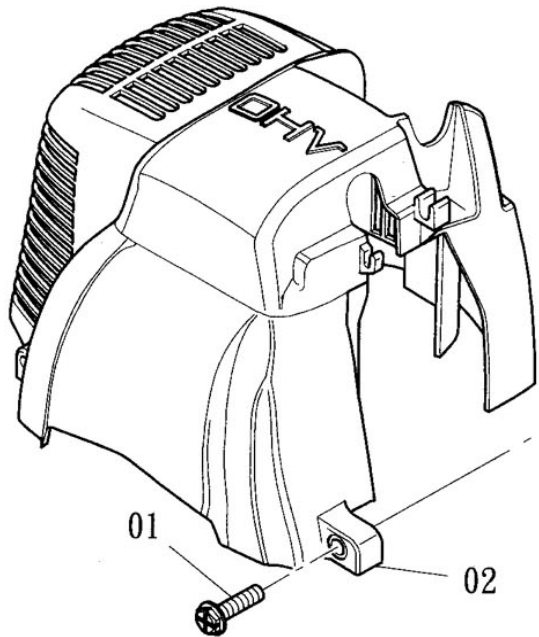

POS	QTY	PARTNUMBER	BESKRIVELSE	DESCRIPTION
1	3	401213	BOLT	BOLT
2	1	401220	SKJOLD FOR U DSTØDNING	EXHAUST COVER
3	2	401221	BOLT	BOLT
4	1	401222	UDSTØDNING	EXHAUST
5	1	401223	SKIVE	WASHER
6	1	401224	VARMESKJOLD	HEATSHIELD