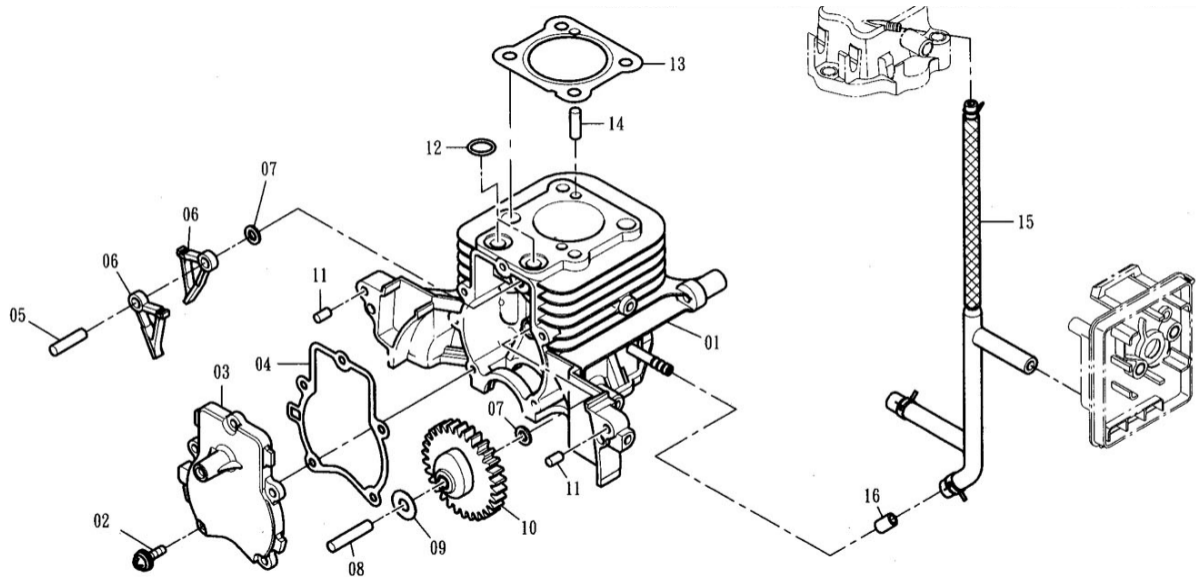

POS	QTY	PARTNUMBER	BESKRIVELSE	DESCRIPTION
1	1	401140	BOLT	BOLT
2	1	401141	VENTILDÆKSEL	VALVECOVER
3	2	401142	BOLT	BOLT
4	1	401143	VENTILDÆKSELPAKNING	VALVECOVER GASKET
5	1	401144	ÅNDERØR	BREATHER HOSE
6	2	401145	KLEMME	CLIP

POS	QTY	PARTNUMBER	BESKRIVELSE	DESCRIPTION
1	1	401146	TOPSTYKKE	CYLINDERHEAD
2	2	401147	VIPPEARME KOMPLET	ROCKERARM ASSY
2a	1	401148	JUSTERSKRUE	ADJUSTING SCREW
2b	1	401149	MØTRIK	NUT
2c	1	401150	VIPPEARME	ROCKERARM
3	2	401151	FJEDERSÆDE	SPRING SEAT
4	2	401152	VENTILFJEDER	VALVE SPRING
5	1	401153	AKSEL FOR VIPPEARME	SHAFT FOR ROCKERARM
6	2	401154	VENTIL	VALVE
7	1	10011455	TÆNDRØR U22FS-U	SPARKPLUG U22FS-U
8	2	401155	STØDSTANG	PUSH ROD
9	4	401156	BOLT FOR TOPSTYKKE	BOLT FOR CYLINDER HEAD
10	4	401157	SKIVE	WASHER
11	2	401158	GEVINDSTYKKE	CONNECTOR

POS	QTY	PARTNUMBER	BESKRIVELSE	DESCRIPTION
1	1	401159	CYLINDER	CYLINDER
2	5	401160	BOLT	BOLT
3	1	401161	SIDEDÆKSEL	PANEL
4	1	401162	PAKNING	GASKET
5	1	401163	AKSEL FOR KNASTFØLERE	SHAFT FOLLOWER
6	2	401164	KNASTFØLER	CAM FOLLOWER
7	2	401157	SKIVE	WASHER
8	1	401165	AKSEL FOR KNASTHJUL	SHAFT FOR CAMWHEEL
9	1	401166	SKIVE	WASHER
10	1	401167	KNASTHJUL	CAMWHEEL
11	2	401168	STYREBØS	GUIDEBUSH
12	2	401169	O-RING	O-RING
13	1	401170	TOPPAKNING	CYLINDERHEAD GASKET
14	2	401171	STYREBØS	GUIDEBUSH
15	1	401172	SLANGESÆT	TUBESSET
16	1	401173	STYREBØS	THROTTLEPLUGH

POS	QTY	PARTNUMBER	BESKRIVELSE	DESCRIPTION
1	1	401174	KRUMTAP / PEJLESTANG	CRANKSHAFT
2	1	401175	STEMPEL	PISTON
3	1	401176	KRYDSPIND	PISTON PIN
4	1	401177	STEMPELRING SÆT	PISTONRING SET
5	1	401178	PAKDÅSE	OILSEAL
6	1	401179	PAKDÅSE	OILSEAL
7	1	401180	FEDER	KEY
8	1	401181	PLADE	PLATE
9	1	401182	STARTERTRISSE	STARTERRATCHET