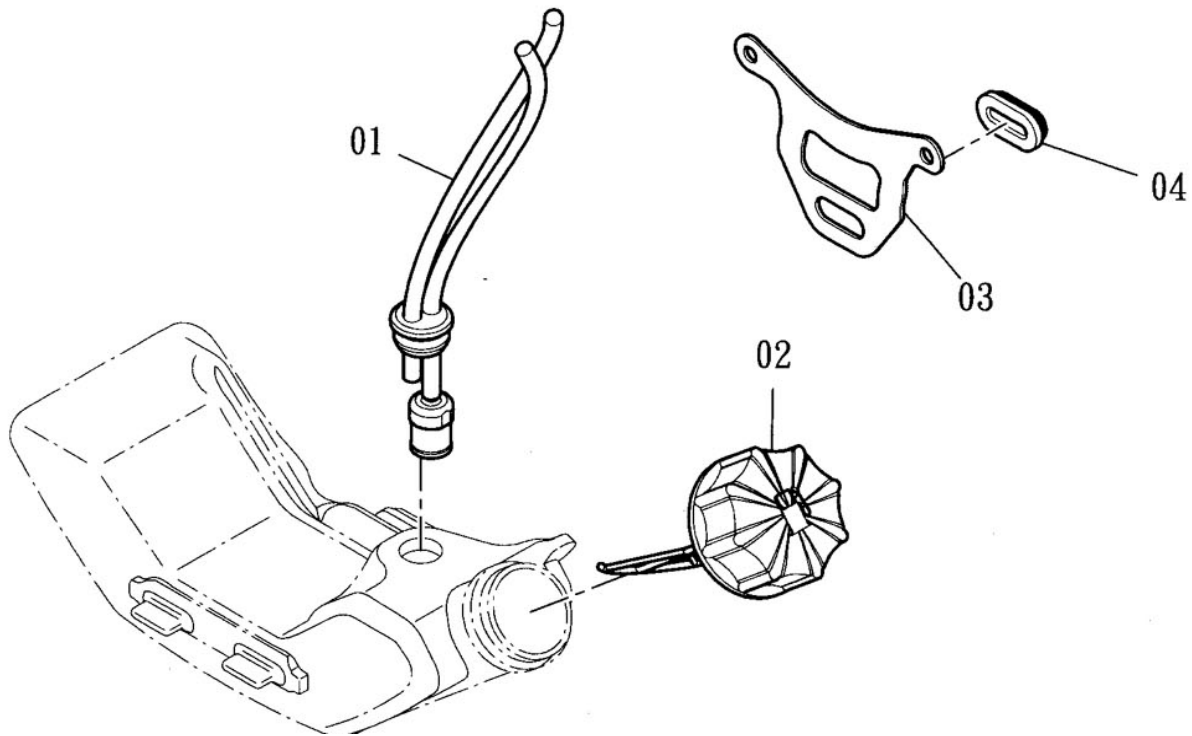

POS	QTY	PARTNUMBER	BESKRIVELSE	DESCRIPTION
1	2	401142	BOLT	BOLT
2	1	401225	MOTORDÆKSEL	ENGINE COVER
3	2	401199	BOLT	BOLT
4	1	401226	BLÆSEHUS	FANHOUSING