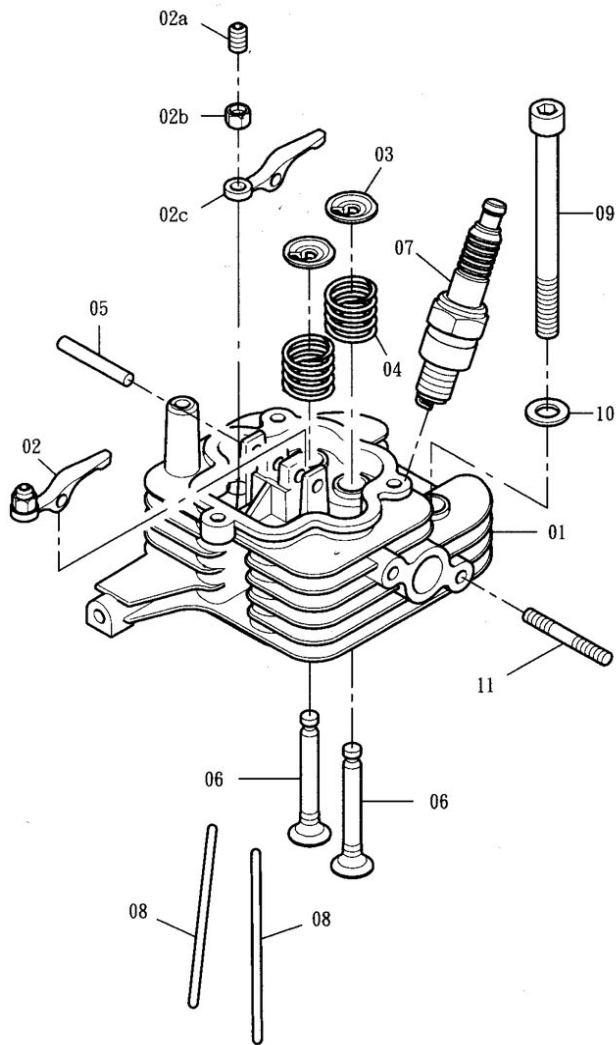

POS	QTY	PARTNUMBER	BESKRIVELSE	DESCRIPTION
1	1	401140	BOLT	BOLT
2	1	401141	VENTILDÆKSEL	VALVECOVER
3	2	401142	BOLT	BOLT
4	1	401143	VENTILDÆKSELPAKNING	VALVECOVER GASKET
5	1	401144	ÅNDERØR	BREATHER HOSE
6	2	401145	KLEMME	CLIP

POS	QTY	PARTNUMBER	BESKRIVELSE	DESCRIPTION
1	1	401146	TOPSTYKKE	CYLINDERHEAD
2	2	401147	VIPPEARME KOMPLET	ROCKERARM ASSY
2a	1	401148	JUSTERSKRUE	ADJUSTING SCREW
2b	1	401149	MØTRIK	NUT
2c	1	401150	VIPPEARME	ROCKERARM
3	2	401151	FJEDERSÆDE	SPRING SEAT
4	2	401152	VENTILFJEDER	VALVE SPRING
5	1	401153	AKSEL FOR VIPPEARME	SHAFT FOR ROCKERARM
6	2	401154	VENTIL	VALVE
7	1	10011455	TÆNDRØR U22FS-U	SPARKPLUG U22FS-U
8	2	401155	STØDSTANG	PUSH ROD
9	4	401156	BOLT FOR TOPSTYKKE	BOLT FOR CYLINDER HEAD
10	4	401157	SKIVE	WASHER
11	2	401158	GEVINDSTYKKE	CONNECTOR

POS	QTY	PARTNUMBER	BESKRIVELSE	DESCRIPTION
1	1	401159	CYLINDER	CYLINDER
2	5	401160	BOLT	BOLT
3	1	401161	SIDEDÆKSEL	PANEL
4	1	401162	PAKNING	GASKET
5	1	401163	AKSEL FOR KNASTFØLERE	SHAFT FOLLOWER
6	2	401164	KNASTFØLER	CAM FOLLOWER
7	2	401157	SKIVE	WASHER
8	1	401165	AKSEL FOR KNASTHJUL	SHAFT FOR CAMWHEEL
9	1	401166	SKIVE	WASHER
10	1	401167	KNASTHJUL	CAMWHEEL
11	2	401168	STYREBØS	GUIDEBUSH
12	2	401169	O-RING	O-RING
13	1	401170	TOPPAKNING	CYLINDERHEAD GASKET
14	2	401171	STYREBØS	GUIDEBUSH
15	1	401172	SLANGESÆT	TUBESSET
16	1	401173	STYREBØS	THROTTLEPLUGH

POS	QTY	PARTNUMBER	BESKRIVELSE	DESCRIPTION
1	1	401174	KRUMTAP / PEJLESTANG	CRANKSHAFT
2	1	401175	STEMPEL	PISTON
3	1	401176	KRYDSPIND	PISTON PIN
4	1	401177	STEMPELRING SÆT	PISTONRING SET
5	1	401178	PAKDÅSE	OILSEAL
6	1	401179	PAKDÅSE	OILSEAL
7	1	401180	FEDER	KEY
8	1	401181	PLADE	PLATE
9	1	401182	STARTERTRISSE	STARTERRATCHET