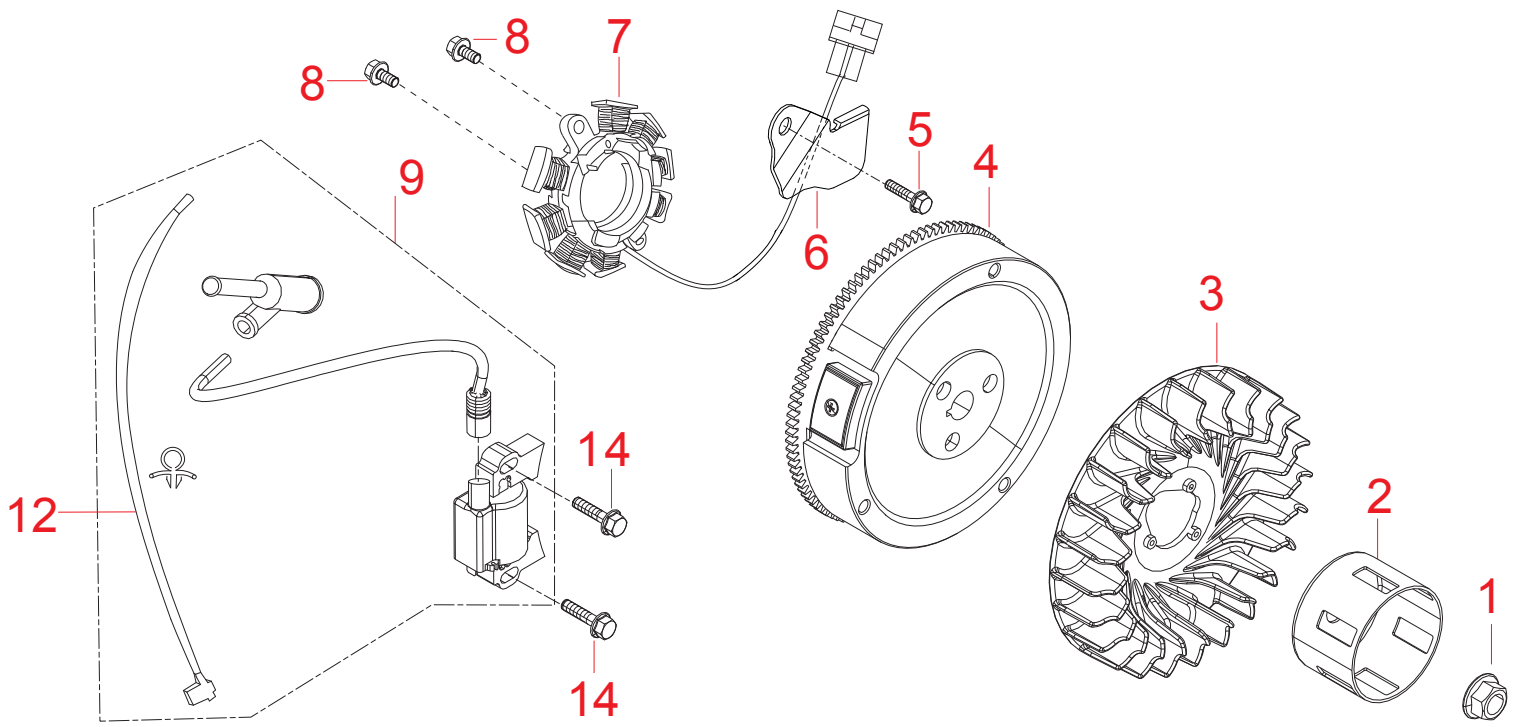

POS	QTY	PARTNUMBER	BESKRIVELSE	DESCRIPTION
1	1	421892	MØTRIK	NUT, FLYWHEEL
2	1	421893	STARTTRISSE	PULLEY, STARTER
3	1	421894	BLÆSEHJUL	IMPELLER
4	1	424837	SVINGHJUL	FLYWHEEL SUBASSEMBLY
5	1	418581	BOLT	BOLT
6	1	424838	TÆNDRØRSHÆTTE	CAP, SPARK PLUG
7	1	424839	STATOR	COIL SUBASSEMBLY, CHARGE
8	2	424840	BOLT	BOLT
9	1	424841	TÆNDSPOLE	COIL, IGNITION
12	1	424842	LEDNING	WIRE, IGNITION COIL STOP ENGINE
14	2	421896	BOLT	BOLT