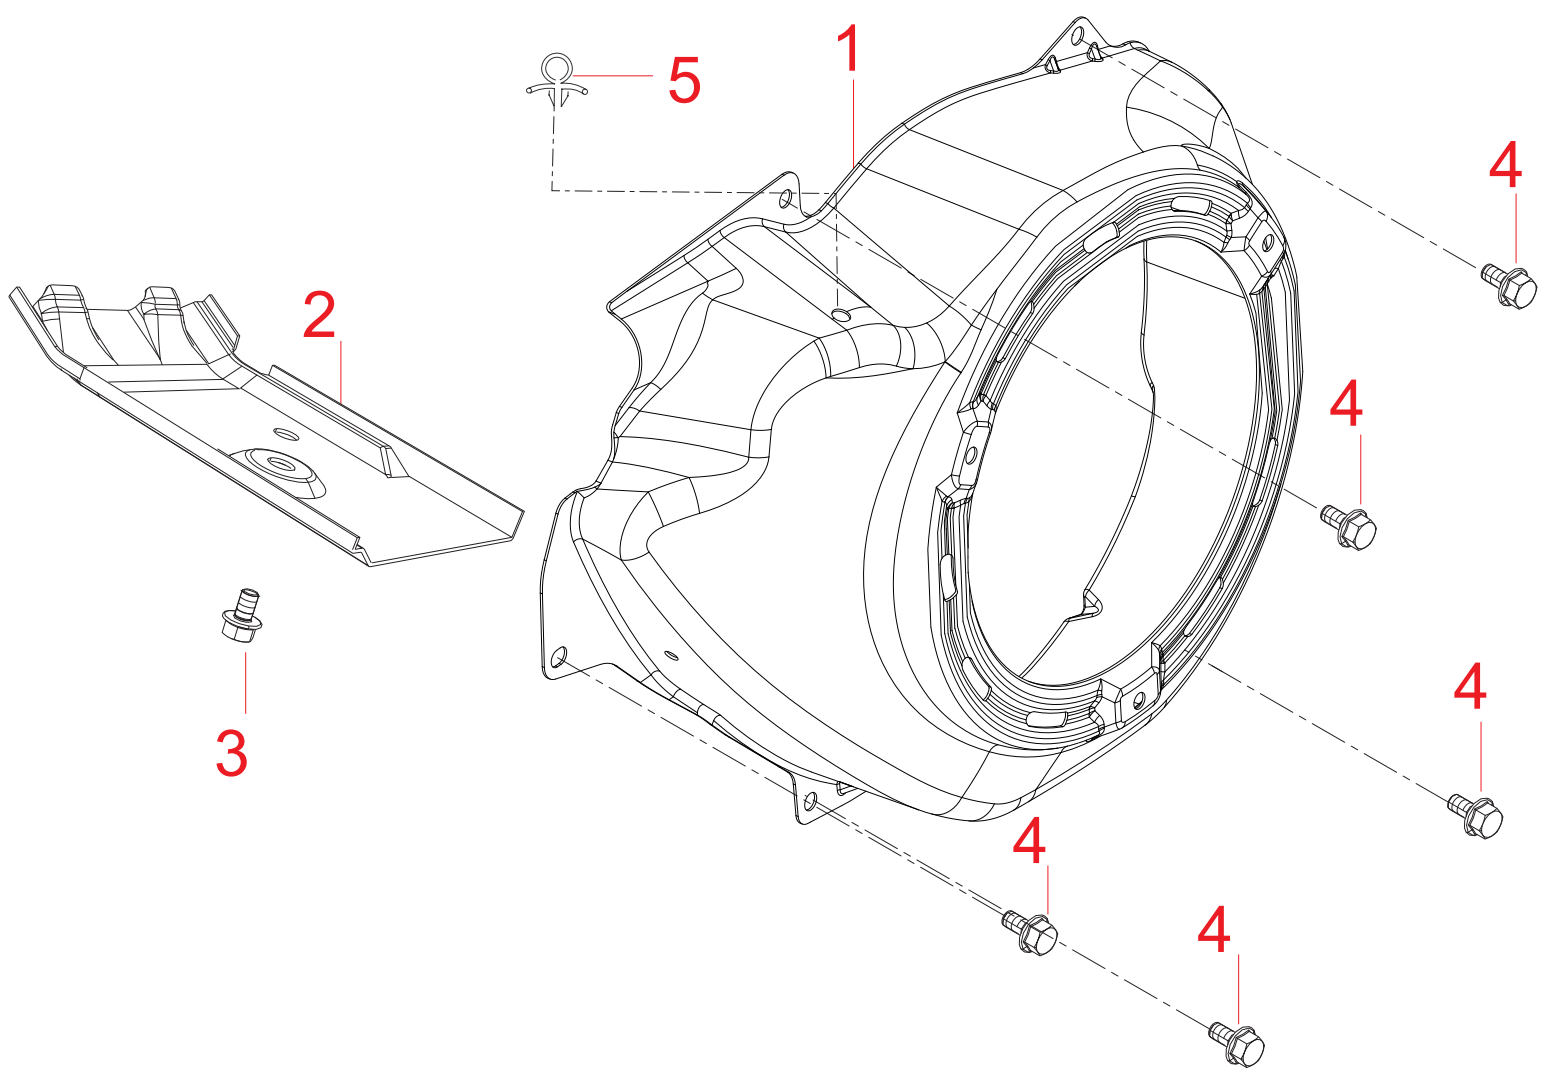

POS	QTY	PARTNUMBER	BESKRIVELSE	DESCRIPTION
1	1	424823	BLÆSEHUS	SHROUD
2	1	424824	BESLAG	SHROUD, CYLINDER BODY
3	1	418581	BOLT	BOLT
4	5	418547	BOLT	BOLT
5	1	424825	KLIPS	CLIP