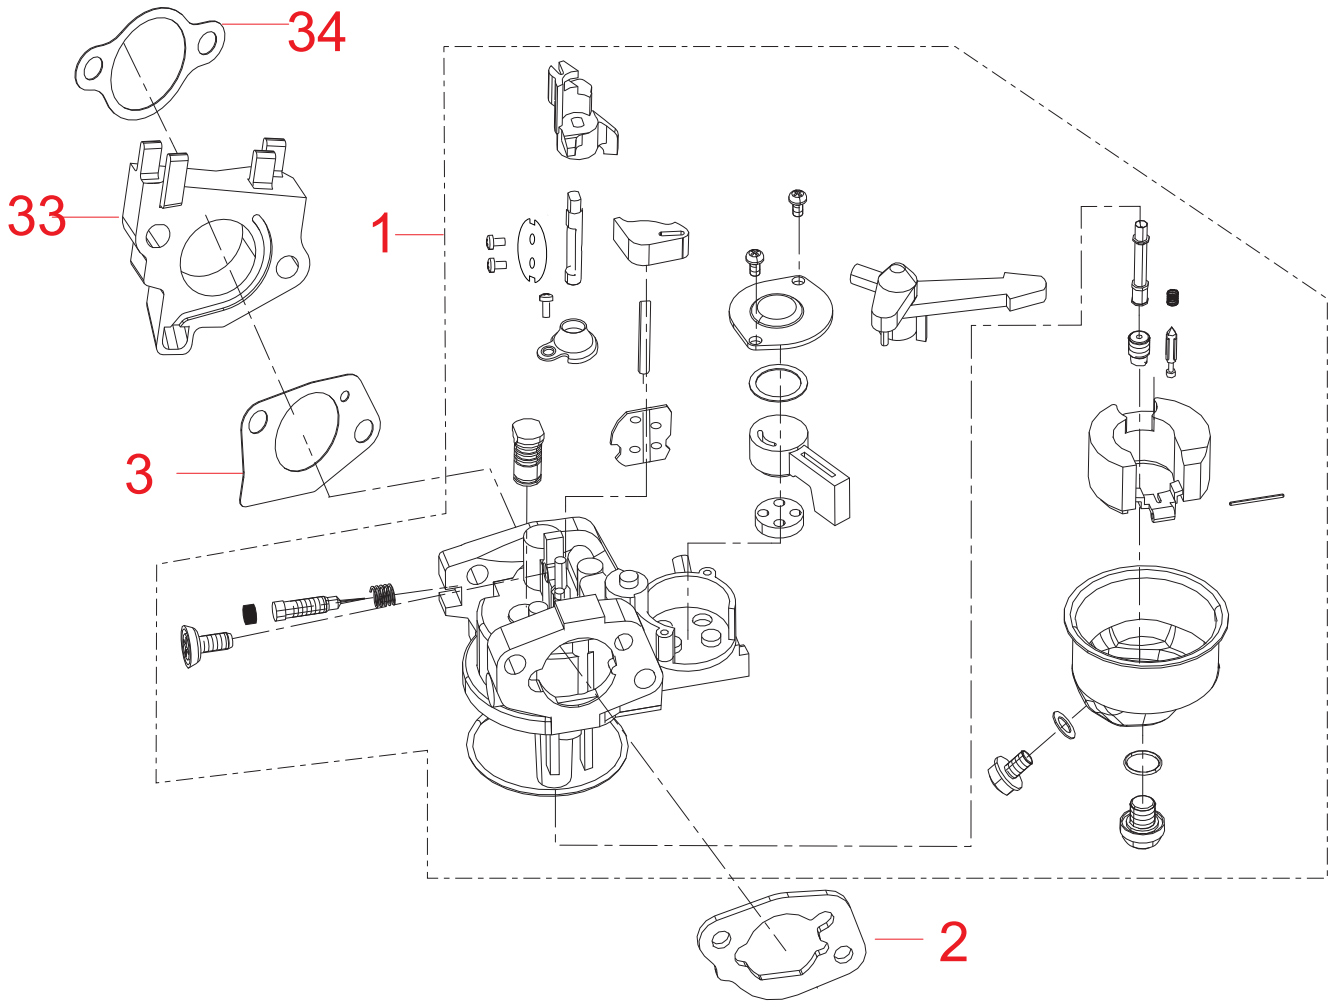

POS	QTY	PARTNUMBER	BESKRIVELSE	DESCRIPTION
1	1	424819	KNASTAKSEL	CAMSHAFT ASSY.
3	1	424820	UDSTØDNINGSVENTIL	VALVE, EXHAUST
4	1	424821	INDSUGNINGSVENTIL	VALVE, INTAKE
5	1	421863	SÆDE	SEAT, VALVE SPRING
6	1	421864	SÆDE	RETAINER? EXHAUST VALVE
7	1	421865	ROTATOR VENTIL	ROTATOR, VALVE
8	1	421866	SÆDE	GUIDE, SEAL
9	2	421867	VENTIL	TAPPET, VALVE
10	2	421868	STØDSTANG	LIFTER SUBASSEMBLY, VALVE
11	1	421869	VENTILSTYR	PLATE SUBASSEMBLY, LIFTER STOPPER
12	2	418440	PINBOLT	PIN BOLT
13	2	421870	VIPPEARM	ROCKER, VALVE
14	2	418435	JUSTERINGSMØTRIK	ADJUSTMENT NUT
15	2	418434	MØTRIK	NUT
16	2	421871	MØTRIK	SPRING, VALVE
17	1	421872	VENTILDÆKSEL	RETAINER, VALVE SPRING

1

2

2

2

POS	QTY	PARTNUMBER	BESKRIVELSE	DESCRIPTION
1	1	424822	REKYLSTARTER	STARTER ASSY, RECOIL
2	4	418576	BOLT	BOLT

POS	QTY	PARTNUMBER	BESKRIVELSE	DESCRIPTION
1	1	424823	BLÆSEHUS	SHROUD
2	1	424824	BESLAG	SHROUD, CYLINDER BODY
3	1	418581	BOLT	BOLT
4	5	418547	BOLT	BOLT
5	1	424825	KLIPS	CLIP

POS	QTY	PARTNUMBER	BESKRIVELSE	DESCRIPTION
1	1	424835	BRÆNDSTOFTANK	TANK, FUEL
2	1	418592	FILTER	FILTER
3	1	424836	TANKDÆKSEL	COVER, FUEL TANK
4	1	418594	TANKSTUDS	NOZZLE PIPE
5	2	418595	KLEMME	CLAMP
6	1	421891	BRÆNDSTOFSLANGE	TUBE, FUEL
8	2	424834	MØTRIK	NUT

POS	QTY	PARTNUMBER	BESKRIVELSE	DESCRIPTION
1	1	421892	MØTRIK	NUT, FLYWHEEL
2	1	421893	STARTTRISSE	PULLEY, STARTER
3	1	421894	BLÆSEHJUL	IMPELLER
4	1	424837	SVINGHJUL	FLYWHEEL SUBASSEMBLY
5	1	418581	BOLT	BOLT
6	1	424838	TÆNDRØRSHÆTTE	CAP, SPARK PLUG
7	1	424839	STATOR	COIL SUBASSEMBLY, CHARGE
8	2	424840	BOLT	BOLT
9	1	424841	TÆNDSPOLE	COIL, IGNITION
12	1	424842	LEDNING	WIRE, IGNITION COIL STOP ENGINE
14	2	421896	BOLT	BOLT