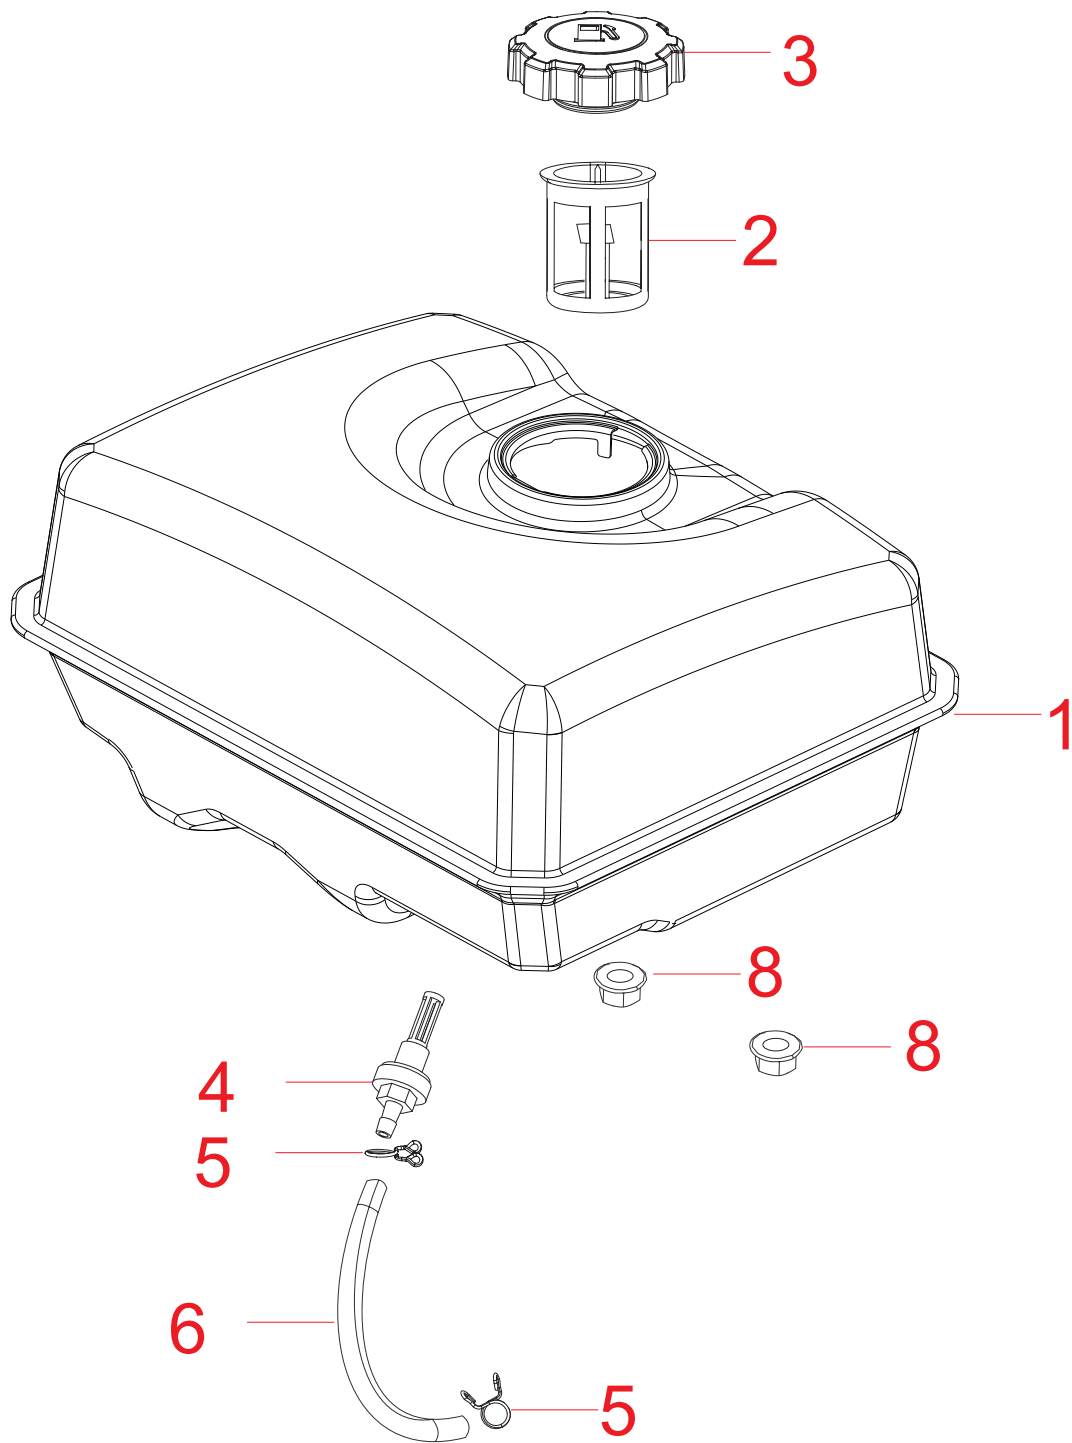

POS	QTY	PARTNUMBER	BESKRIVELSE	DESCRIPTION
5	1	424799	PAKNING	GASKET, CYLINDER HEAD
6	1	421820	VENTILDÆKSEL	COVER SUBASSEMBLY, CYLINDER HEAD
7	1	424800	PAKNING	GASKET, CYLINDER HEAD COVER
8	1	424801	ÅNDERØR	TUBE, BREATHER
9	1	421822	BOLTSÆT	BOLT SUBASSEMBLY, CYLINDER HEAD COVER
12	2	424802	PINBOLT	STUD
13	2	421825	PINBOLT	STUD
14	2	421826	PIN	PIN
15	4	421828	BOLT	BOLT, CYLINDER HEAD
16	1	418494	TÆNDRØR	SPARK PLUGS
17	1	424803	TOPSTYKKE	HEAD SUBASSEMBLY, CYLINDER

9

2

1

1

POS	QTY	PARTNUMBER	BESKRIVELSE	DESCRIPTION
1	2	418448	MØTRIK	NUT
2	1	424830	LUFTFILTER	CLEANER, AIR
9	1	421840	BOLT	BOLT

POS	QTY	PARTNUMBER	BESKRIVELSE	DESCRIPTION
1	1	424831	UDSTØDNING	MUFFLER ASSY.
2	1	421888	PAKNING	GASKET, EXHAUST OUTLET
3	1	424832	UDSTØDNINGSRØR	PIPE, EXHAUST
4	1	424833	UDSTØDNINGSPAKNING	GASKET, MUFFLER
5	5	424834	MØTRIK	NUT

POS	QTY	PARTNUMBER	BESKRIVELSE	DESCRIPTION
1	1	424835	BRÆNDSTOFTANK	TANK, FUEL
2	1	418592	FILTER	FILTER
3	1	424836	TANKDÆKSEL	COVER, FUEL TANK
4	1	418594	TANKSTUDS	NOZZLE PIPE
5	2	418595	KLEMME	CLAMP
6	1	421891	BRÆNDSTOFSLANGE	TUBE, FUEL
8	2	424834	MØTRIK	NUT

POS	QTY	PARTNUMBER	BESKRIVELSE	DESCRIPTION
1	1	421892	MØTRIK	NUT, FLYWHEEL
2	1	421893	STARTTRISSE	PULLEY, STARTER
3	1	421894	BLÆSEHJUL	IMPELLER
4	1	424837	SVINGHJUL	FLYWHEEL SUBASSEMBLY
5	1	418581	BOLT	BOLT
6	1	424838	TÆNDRØRSHÆTTE	CAP, SPARK PLUG
7	1	424839	STATOR	COIL SUBASSEMBLY, CHARGE
8	2	424840	BOLT	BOLT
9	1	424841	TÆNDSPOLE	COIL, IGNITION
12	1	424842	LEDNING	WIRE, IGNITION COIL STOP ENGINE
14	2	421896	BOLT	BOLT