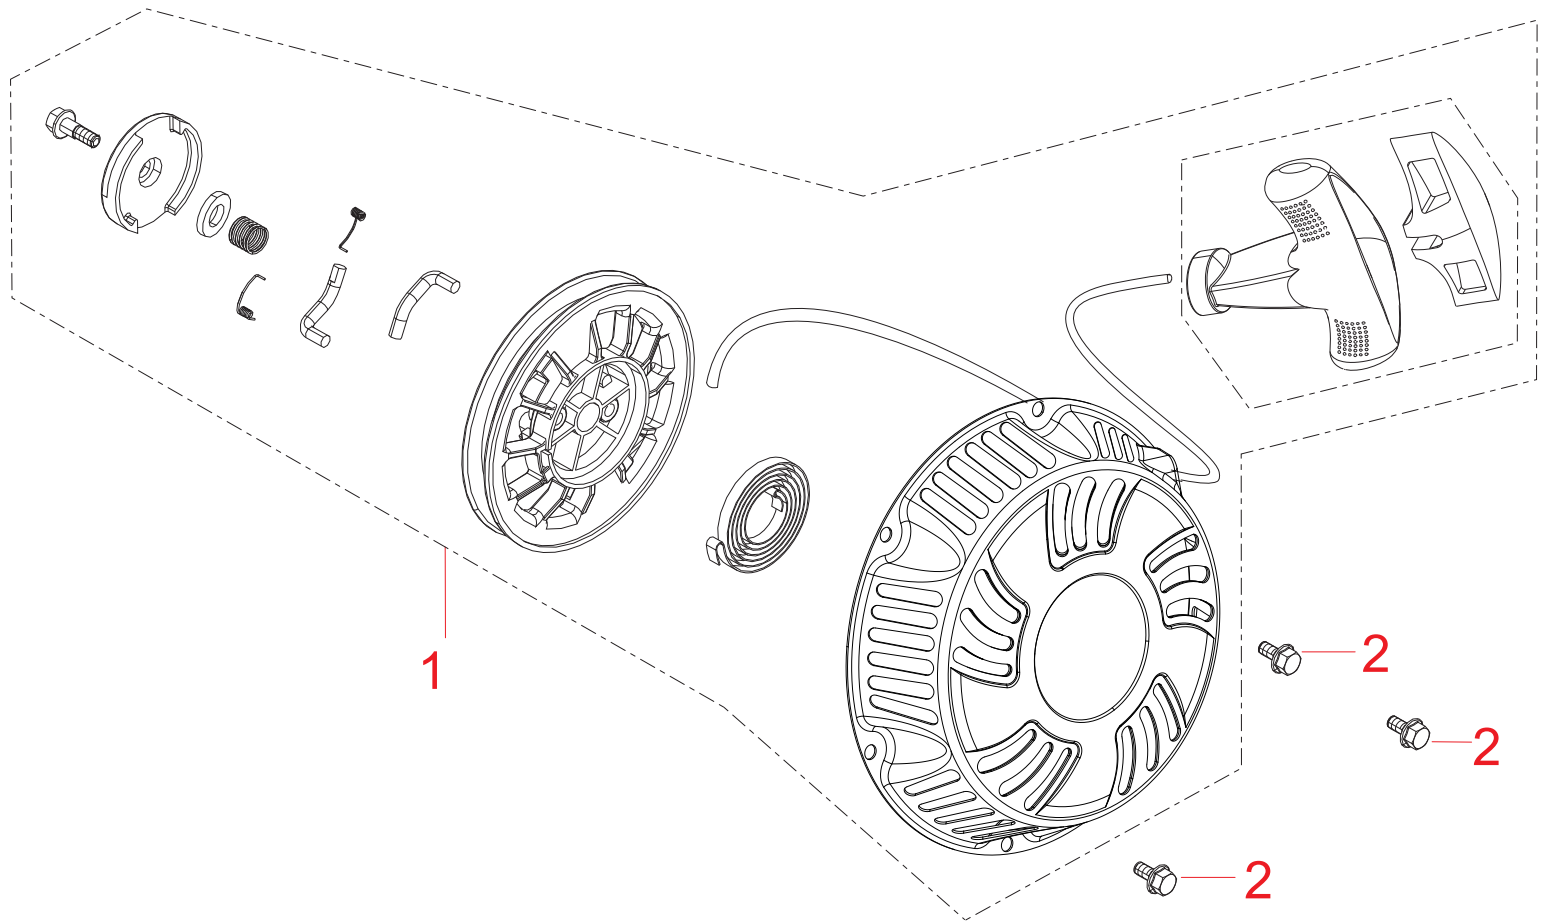

POS	QTY	PARTNUMBER	BESKRIVELSE	DESCRIPTION
5	1	424799	PAKNING	GASKET, CYLINDER HEAD
6	1	421820	VENTILDÆKSEL	COVER SUBASSEMBLY, CYLINDER HEAD
7	1	424800	PAKNING	GASKET, CYLINDER HEAD COVER
8	1	424801	ÅNDERØR	TUBE, BREATHER
9	1	421822	BOLTSÆT	BOLT SUBASSEMBLY, CYLINDER HEAD COVER
12	2	424802	PINBOLT	STUD
13	2	421825	PINBOLT	STUD
14	2	421826	PIN	PIN
15	4	421828	BOLT	BOLT, CYLINDER HEAD
16	1	418494	TÆNDRØR	SPARK PLUGS
17	1	424803	TOPSTYKKE	HEAD SUBASSEMBLY, CYLINDER

POS	QTY	PARTNUMBER	BESKRIVELSE	DESCRIPTION
1	1	424809	BUNDKAR	COVER, CRANKCASE
2	1	421846	PAKNING	GASKET, CRANKCASE
3	1	424810	OLIEPIND	PLUG SUBASSEMBLY, ENGINE OIL
4	1	424810	OLIEPIND	PLUG SUBASSEMBLY, ENGINE OIL
6	2	418418	PIN	PIN
7	7	421848	BOLT	BOLT
8	1	424811	LEJE	BEARING
9	1	421849	GEAR	GEAR ASSY, GOVERNOR
18	1	424805	PAKDÅSE	SEAL, OIL
19	1	424808	LEJE	BEARING

POS	QTY	PARTNUMBER	BESKRIVELSE	DESCRIPTION
1	1	424812	KRANKAKSEL	CRANKSHAFT ASSY.
4	1	424813	BALANCE AKSEL	SHAFT ASSY, BALANCING

POS	QTY	PARTNUMBER	BESKRIVELSE	DESCRIPTION
1	1	424814	OLIESKRABERING	RING SET, OIL
2	2	421854	LÅSERING	CLIP, PISTON PIN
3	1	424815	STEMPEL	PISTON
4	1	421856	KRYDSPIND	PIN, PISTON
5	1	424816	PEJLSTANG	ROD, CONNECTING
7	1	424817	STEMPELRING I	RING, THE FIRST
8	1	424818	STEMPELRING II	RING, THE SECOND

POS	QTY	PARTNUMBER	BESKRIVELSE	DESCRIPTION
1	1	424819	KNASTAKSEL	CAMSHAFT ASSY.
3	1	424820	UDSTØDNINGSVENTIL	VALVE, EXHAUST
4	1	424821	INDSUGNINGSVENTIL	VALVE, INTAKE
5	1	421863	SÆDE	SEAT, VALVE SPRING
6	1	421864	SÆDE	RETAINER? EXHAUST VALVE
7	1	421865	ROTATOR VENTIL	ROTATOR, VALVE
8	1	421866	SÆDE	GUIDE, SEAL
9	2	421867	VENTIL	TAPPET, VALVE
10	2	421868	STØDSTANG	LIFTER SUBASSEMBLY, VALVE
11	1	421869	VENTILSTYR	PLATE SUBASSEMBLY, LIFTER STOPPER
12	2	418440	PINBOLT	PIN BOLT
13	2	421870	VIPPEARM	ROCKER, VALVE
14	2	418435	JUSTERINGSMØTRIK	ADJUSTMENT NUT
15	2	418434	MØTRIK	NUT
16	2	421871	MØTRIK	SPRING, VALVE
17	1	421872	VENTILDÆKSEL	RETAINER, VALVE SPRING