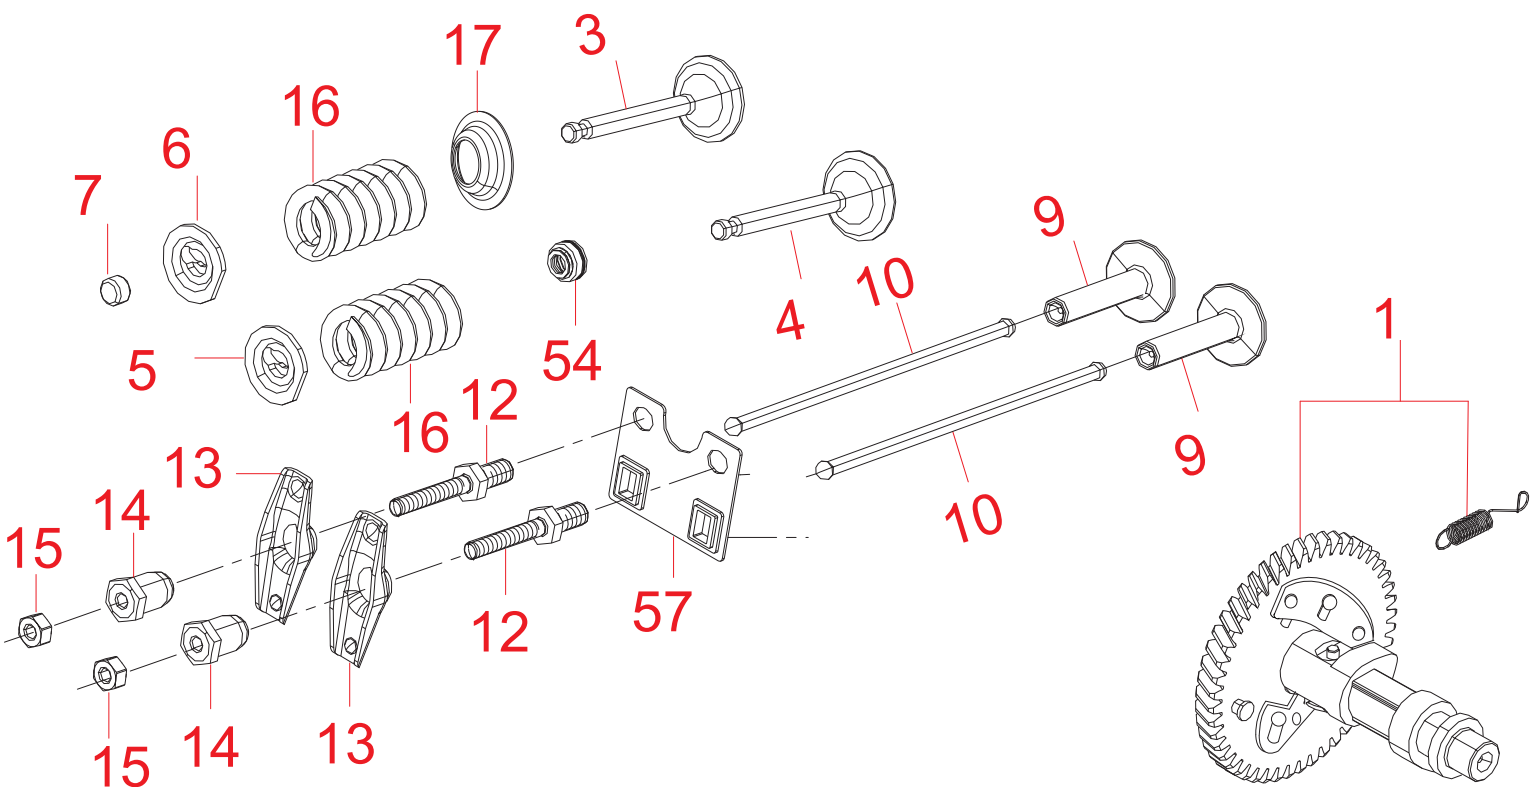

POS	QTY	PARTNUMBER	BESKRIVELSE	DESCRIPTION
5	1	424799	PAKNING	GASKET, CYLINDER HEAD
6	1	421820	VENTILDÆKSEL	COVER SUBASSEMBLY, CYLINDER HEAD
7	1	424800	PAKNING	GASKET, CYLINDER HEAD COVER
8	1	424801	ÅNDERØR	TUBE, BREATHER
9	1	421822	BOLTSÆT	BOLT SUBASSEMBLY, CYLINDER HEAD COVER
12	2	424802	PINBOLT	STUD
13	2	421825	PINBOLT	STUD
14	2	421826	PIN	PIN
15	4	421828	BOLT	BOLT, CYLINDER HEAD
16	1	418494	TÆNDRØR	SPARK PLUGS
17	1	424803	TOPSTYKKE	HEAD SUBASSEMBLY, CYLINDER

POS	QTY	PARTNUMBER	BESKRIVELSE	DESCRIPTION
1	1	424809	BUNDKAR	COVER, CRANKCASE
2	1	421846	PAKNING	GASKET, CRANKCASE
3	1	424810	OLIEPIND	PLUG SUBASSEMBLY, ENGINE OIL
4	1	424810	OLIEPIND	PLUG SUBASSEMBLY, ENGINE OIL
6	2	418418	PIN	PIN
7	7	421848	BOLT	BOLT
8	1	424811	LEJE	BEARING
9	1	421849	GEAR	GEAR ASSY, GOVERNOR
18	1	424805	PAKDÅSE	SEAL, OIL
19	1	424808	LEJE	BEARING

POS	QTY	PARTNUMBER	BESKRIVELSE	DESCRIPTION
1	1	424812	KRANKAKSEL	CRANKSHAFT ASSY.
4	1	424813	BALANCE AKSEL	SHAFT ASSY, BALANCING

POS	QTY	PARTNUMBER	BESKRIVELSE	DESCRIPTION
1	1	424814	OLIESKRABERING	RING SET, OIL
2	2	421854	LÅSERING	CLIP, PISTON PIN
3	1	424815	STEMPEL	PISTON
4	1	421856	KRYDSPIND	PIN, PISTON
5	1	424816	PEJLSTANG	ROD, CONNECTING
7	1	424817	STEMPELRING I	RING, THE FIRST
8	1	424818	STEMPELRING II	RING, THE SECOND

POS	QTY	PARTNUMBER	BESKRIVELSE	DESCRIPTION
1	1	424819	KNASTAKSEL	CAMSHAFT ASSY.
3	1	424820	UDSTØDNINGSVENTIL	VALVE, EXHAUST
4	1	424821	INDSUGNINGSVENTIL	VALVE, INTAKE
5	1	421863	SÆDE	SEAT, VALVE SPRING
6	1	421864	SÆDE	RETAINER? EXHAUST VALVE
7	1	421865	ROTATOR VENTIL	ROTATOR, VALVE
8	1	421866	SÆDE	GUIDE, SEAL
9	2	421867	VENTIL	TAPPET, VALVE
10	2	421868	STØDSTANG	LIFTER SUBASSEMBLY, VALVE
11	1	421869	VENTILSTYR	PLATE SUBASSEMBLY, LIFTER STOPPER
12	2	418440	PINBOLT	PIN BOLT
13	2	421870	VIPPEARM	ROCKER, VALVE
14	2	418435	JUSTERINGSMØTRIK	ADJUSTMENT NUT
15	2	418434	MØTRIK	NUT
16	2	421871	MØTRIK	SPRING, VALVE
17	1	421872	VENTILDÆKSEL	RETAINER, VALVE SPRING