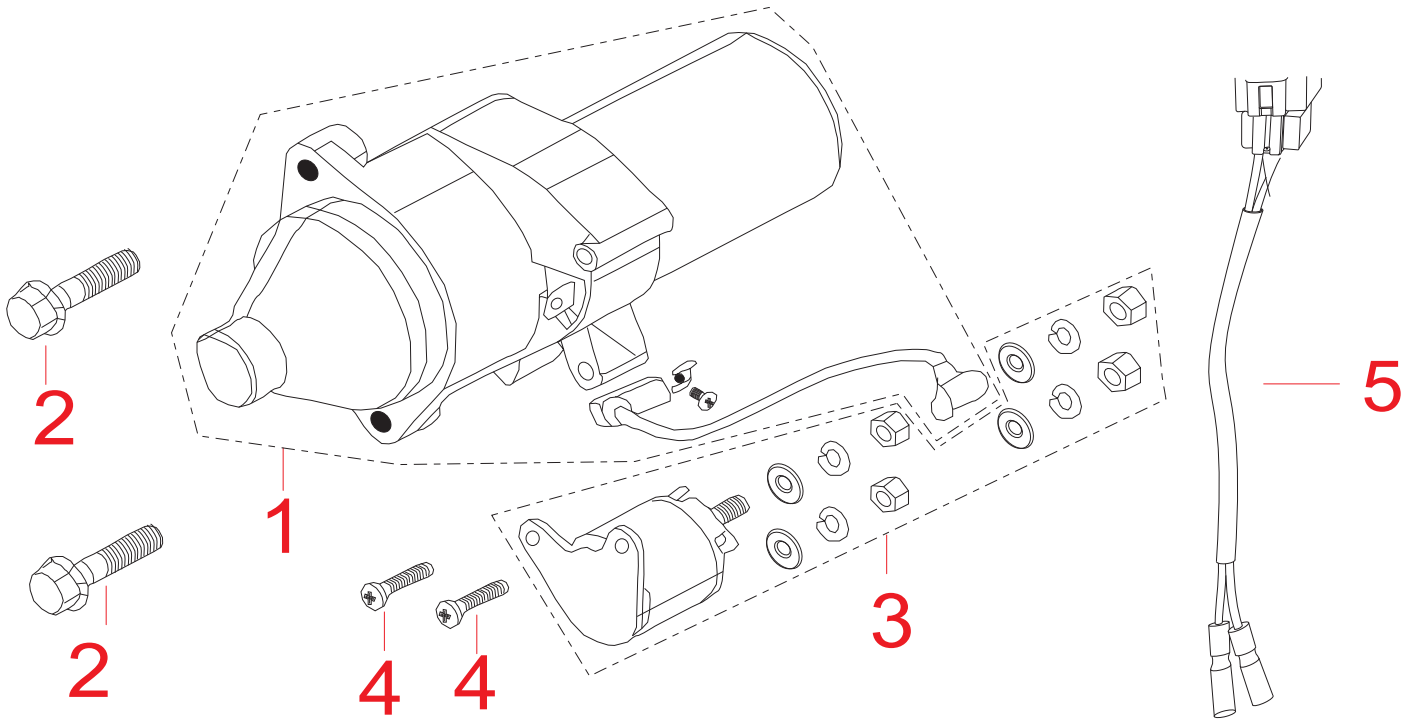

POS	QTY	PARTNUMBER	BESKRIVELSE	DESCRIPTION
1	1	424844	STARTKONTAKT	MOTOR ASSY,STARTING
2	2	421875	BOLT	BOLT
3	1	424845	STARTRELÆ	RELAY, STARTING
4	2	424846	BOLT	BOLT
5	1	424847	LEDNING	WIRES, MOTOR