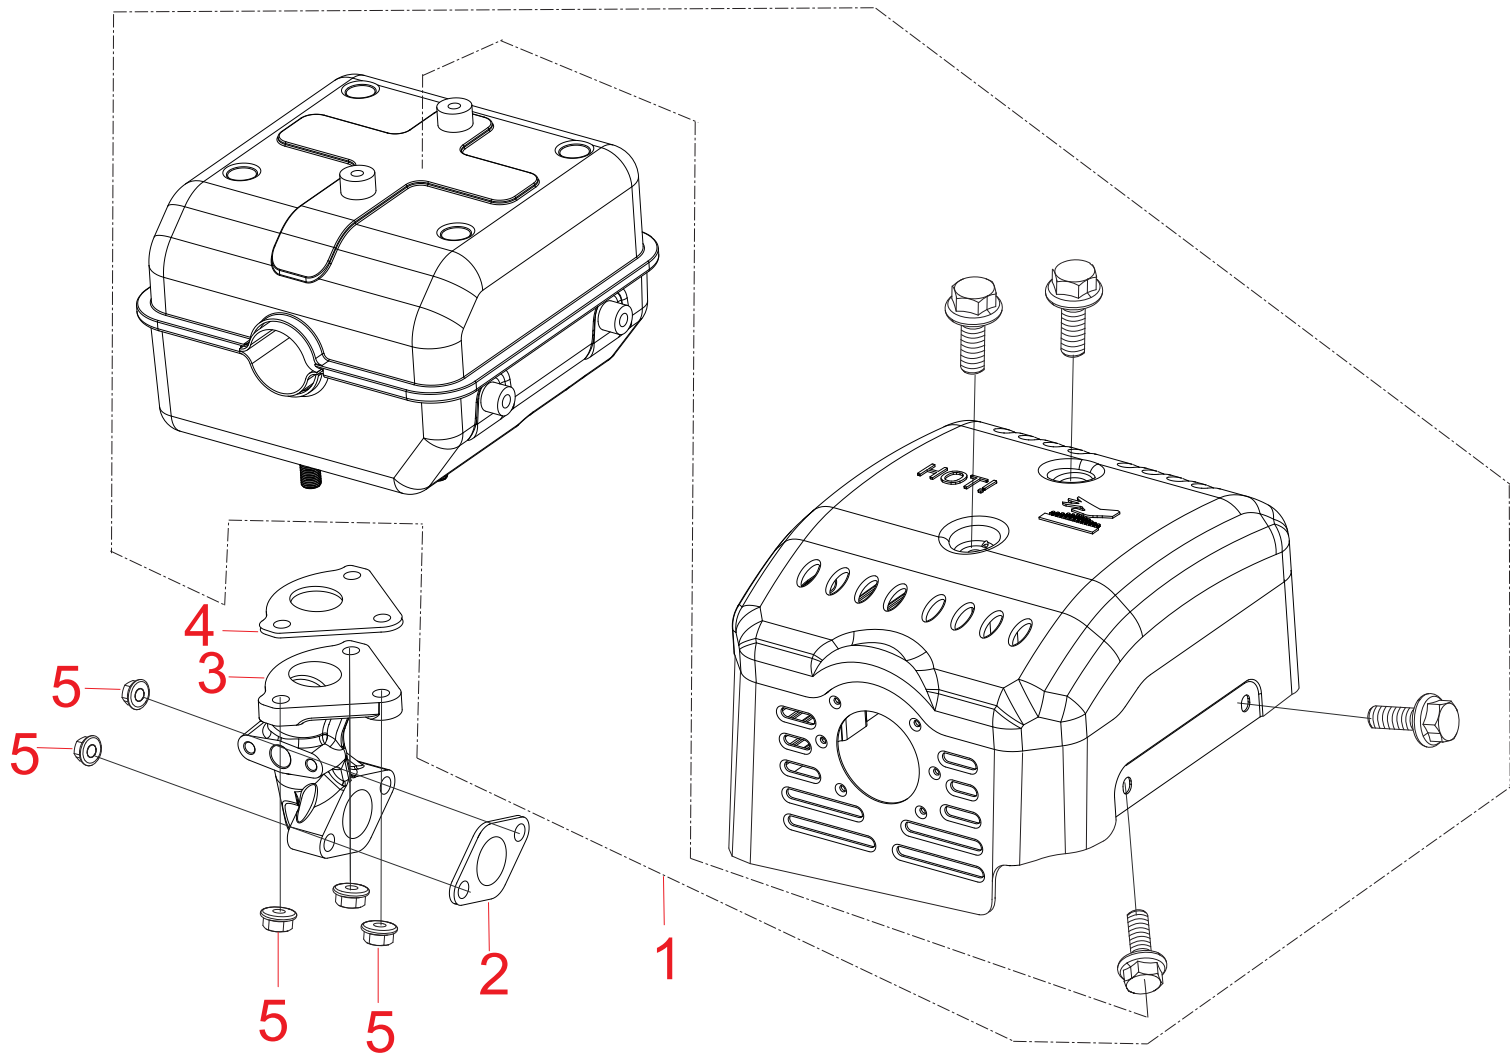

9

2

1

1

POS	QTY	PARTNUMBER	BESKRIVELSE	DESCRIPTION
1	2	418448	MØTRIK	NUT
2	1	424830	LUFTFILTER	CLEANER, AIR
9	1	421840	BOLT	BOLT

POS	QTY	PARTNUMBER	BESKRIVELSE	DESCRIPTION
1	1	424831	UDSTØDNING	MUFFLER ASSY.
2	1	421888	PAKNING	GASKET, EXHAUST OUTLET
3	1	424832	UDSTØDNINGSRØR	PIPE, EXHAUST
4	1	424833	UDSTØDNINGSPAKNING	GASKET, MUFFLER
5	5	424834	MØTRIK	NUT