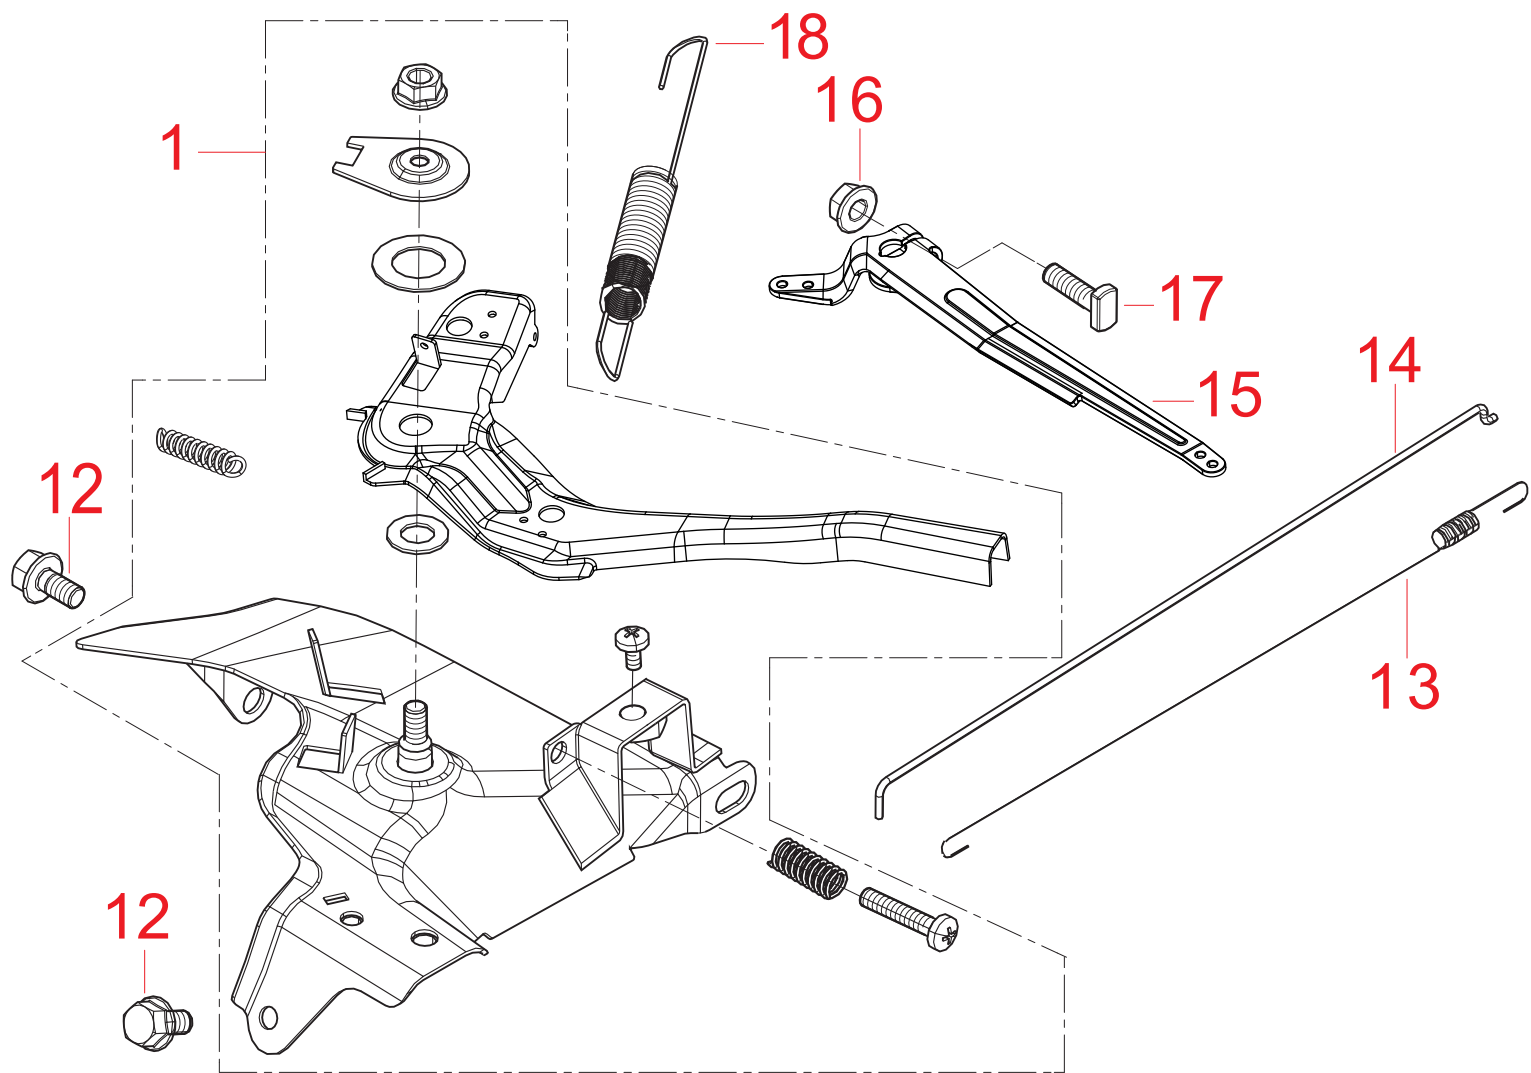

POS	QTY	PARTNUMBER	BESKRIVELSE	DESCRIPTION
1	1	424812	KRANKAKSEL	CRANKSHAFT ASSY.
4	1	424813	BALANCE AKSEL	SHAFT ASSY, BALANCING

POS	QTY	PARTNUMBER	BESKRIVELSE	DESCRIPTION
1	1	424814	OLIESKRABERING	RING SET, OIL
2	2	421854	LÅSERING	CLIP, PISTON PIN
3	1	424815	STEMPEL	PISTON
4	1	421856	KRYDSPIND	PIN, PISTON
5	1	424816	PEJLSTANG	ROD, CONNECTING
7	1	424817	STEMPELRING I	RING, THE FIRST
8	1	424818	STEMPELRING II	RING, THE SECOND

POS	QTY	PARTNUMBER	BESKRIVELSE	DESCRIPTION
1	1	424819	KNASTAKSEL	CAMSHAFT ASSY.
3	1	424820	UDSTØDNINGSVENTIL	VALVE, EXHAUST
4	1	424821	INDSUGNINGSVENTIL	VALVE, INTAKE
5	1	421863	SÆDE	SEAT, VALVE SPRING
6	1	421864	SÆDE	RETAINER? EXHAUST VALVE
7	1	421865	ROTATOR VENTIL	ROTATOR, VALVE
8	1	421866	SÆDE	GUIDE, SEAL
9	2	421867	VENTIL	TAPPET, VALVE
10	2	421868	STØDSTANG	LIFTER SUBASSEMBLY, VALVE
11	1	421869	VENTILSTYR	PLATE SUBASSEMBLY, LIFTER STOPPER
12	2	418440	PINBOLT	PIN BOLT
13	2	421870	VIPPEARM	ROCKER, VALVE
14	2	418435	JUSTERINGSMØTRIK	ADJUSTMENT NUT
15	2	418434	MØTRIK	NUT
16	2	421871	MØTRIK	SPRING, VALVE
17	1	421872	VENTILDÆKSEL	RETAINER, VALVE SPRING

POS	QTY	PARTNUMBER	BESKRIVELSE	DESCRIPTION
1	1	424835	BRÆNDSTOFTANK	TANK, FUEL
2	1	418592	FILTER	FILTER
3	1	424836	TANKDÆKSEL	COVER, FUEL TANK
4	1	418594	TANKSTUDS	NOZZLE PIPE
5	2	418595	KLEMME	CLAMP
6	1	421891	BRÆNDSTOFSLANGE	TUBE, FUEL
8	2	424834	MØTRIK	NUT

POS	QTY	PARTNUMBER	BESKRIVELSE	DESCRIPTION
1	1	421892	MØTRIK	NUT, FLYWHEEL
2	1	421893	STARTTRISSE	PULLEY, STARTER
3	1	421894	BLÆSEHJUL	IMPELLER
4	1	424837	SVINGHJUL	FLYWHEEL SUBASSEMBLY
5	1	418581	BOLT	BOLT
6	1	424838	TÆNDRØRSHÆTTE	CAP, SPARK PLUG
7	1	424839	STATOR	COIL SUBASSEMBLY, CHARGE
8	2	424840	BOLT	BOLT
9	1	424841	TÆNDSPOLE	COIL, IGNITION
12	1	424842	LEDNING	WIRE, IGNITION COIL STOP ENGINE
14	2	421896	BOLT	BOLT