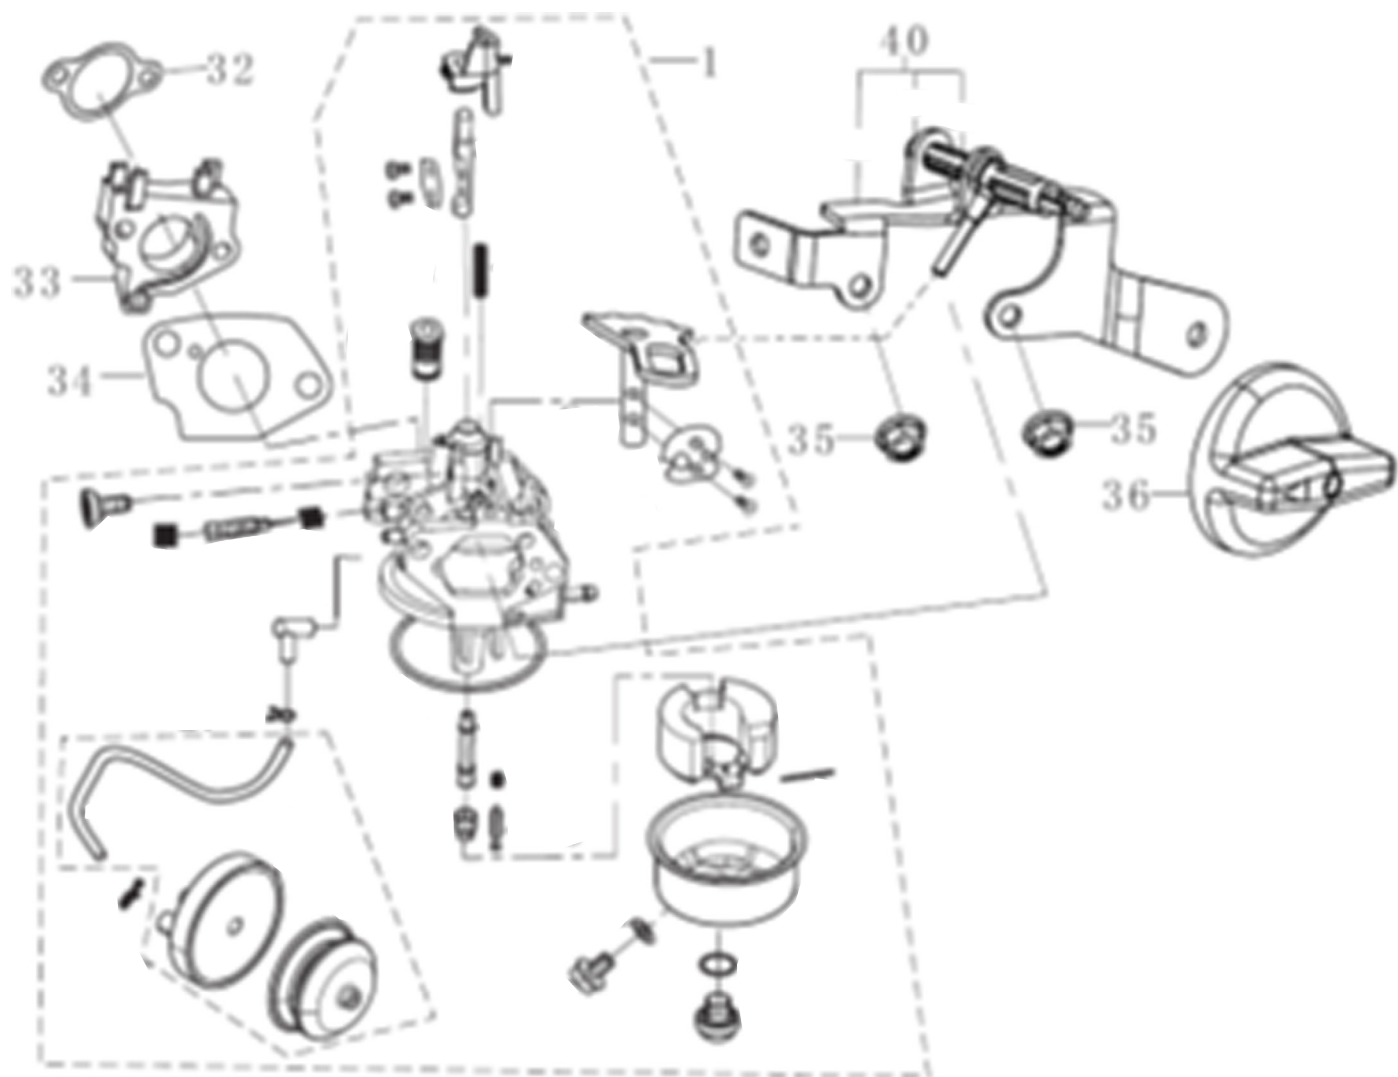

POS	QTY	PARTNUMBER	BESKRIVELSE	DESCRIPTION
1	1	421851	KRANKAKSEL	CRANKSHAFT ASSY.
4	1	421852	AKSEL	BALANCING SHAFT

POS	QTY	PARTNUMBER	BESKRIVELSE	DESCRIPTION
1	1	421853	OILE SKRABERRING 3	RING SET, OIL
2	2	421854	LÅSERING	CLIP, PISTON PIN
3	1	421855	STEMPEL	PISTON
4	1	421856	KRYDSPIND	PIN, PISTON
5	1	421857	PEJLSTANG	ROD, CONNECTING
7	1	421858	STEMPELRING	RING, THE FIRST
8	1	421859	STEMPELRING	RING, THE SECOND

POS	QTY	PARTNUMBER	BESKRIVELSE	DESCRIPTION
1	1	421860	KNASTAKSEL	CAMSHAFT ASSY.
3	1	421861	UDSTØDNINGSVENTIL	VALVE, EXHAUST
4	1	421862	INDSUGNINGSVENTIL	VALVE, INTAKE
5	1	421863	SÆDE	SEAT, VALVE SPRING
6	1	421864	SÆDE	RETAINER? EXHAUST VALVE
7	1	421865	ROTATOR VENTIL	ROTATOR, VALVE
8	1	421866	SÆDE	GUIDE, SEAL
9	2	421867	VENTIL	TAPPET, VALVE
10	2	421868	STØDSTANG	LIFTER SUBASSEMBLY, VALVE
11	1	421869	VENTILSTYR	PLATE SUBASSEMBLY, LIFTER STOPPER
12	2	418440	PINBOLT	PIN BOLT
13	2	421870	VIPPEARM	ROCKER, VALVE
14	2	418435	JUSTERINGSMØTRIK	ADJUSTMENT NUT
15	2	418434	MØTRIK	NUT
16	2	421871	MØTRIK	SPRING, VALVE
17	1	421872	VENTILDÆKSEL	RETAINER, VALVE SPRING

POS	QTY	PARTNUMBER	BESKRIVELSE	DESCRIPTION
1	1	421876	BLÆSEHUS	SHROUD
2	1	421877	BESLAG	SHROUD, CYLINDER BODY
3	1	418547	BOLT	BOLT
4	5	418547	BOLT	BOLT

POS	QTY	PARTNUMBER	BESKRIVELSE	DESCRIPTION
1	1	421878	KARBURATOR	CARBURETOR ASSY.
28	1	421879	PRIMER	PRIMER
32	1	421880	PAKNING	GASKET, INLET
33	1	421881	PLADE	PLATE, CARBURETOR INSULATOR
34	1	421882	PAKNING	GASKET, CARBURETOR
35	2	418448	MØTRIK	NUT
36	1	421883	KONTAKT CHOKER	SLEEVE, CARBURETOR CHOKE HANDLE RUBBER
40	1	421884	CHOKER	CONTROL ASSY, CHOKE

POS	QTY	PARTNUMBER	BESKRIVELSE	DESCRIPTION
1	1	421892	MØTRIK	NUT, FLYWHEEL
2	1	421893	STARTTRISSE	PULLEY, STARTER
3	1	421894	BLÆSEHJUL	IMPELLER
4	1	421895	SVINGHJUL	FLYWHEEL SUBASSEMBLY
5	2	421896	BOLT	BOLT
6	1	421897	TÆNDSPOLE	COIL, IGNITION
7	2	421896	BOLT	BOLT
8	1	421898	LEDNING	WIRE, IGNITION COIL STOP ENGINE
9	1	421899	STATOR	COIL SUBASSEMBLY, CHARGE
10	1	421900	CLIPS	CLAMP, CHARGE COIL
11	1	418576	BOLT	BOLT