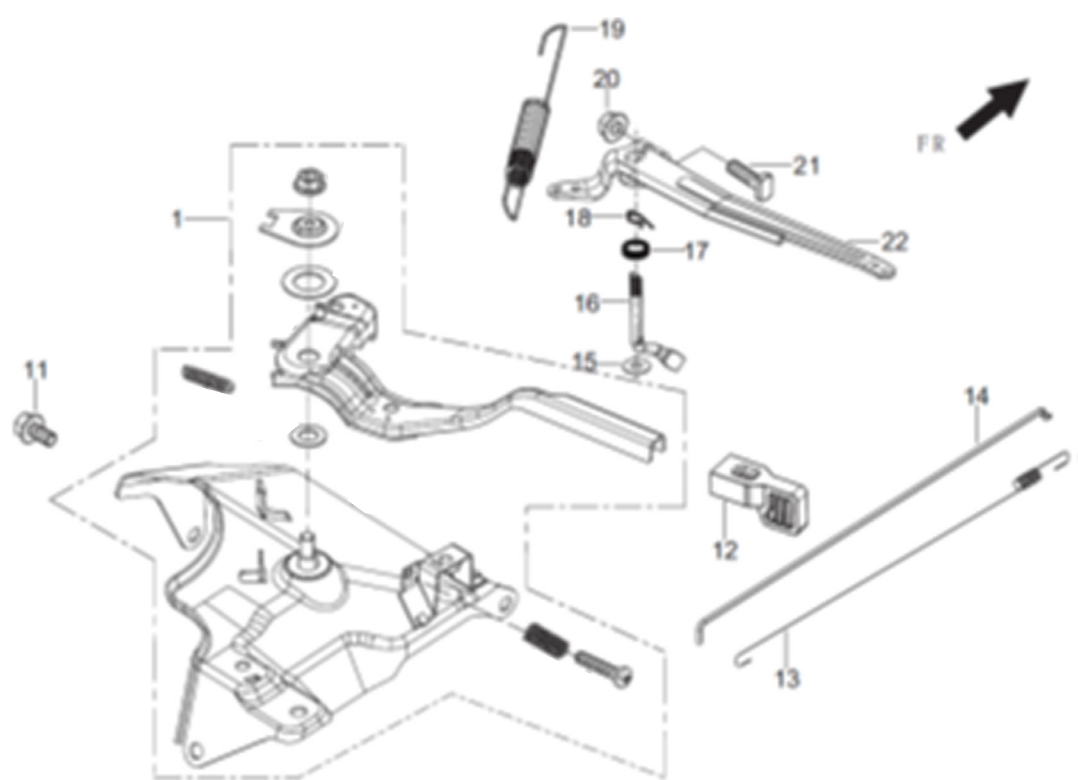

POS	QTY	PARTNUMBER	BESKRIVELSE	DESCRIPTION
1	1	421860	KNASTAKSEL	CAMSHAFT ASSY.
3	1	421861	UDSTØDNINGSVENTIL	VALVE, EXHAUST
4	1	421862	INDSUGNINGSVENTIL	VALVE, INTAKE
5	1	421863	SÆDE	SEAT, VALVE SPRING
6	1	421864	SÆDE	RETAINER? EXHAUST VALVE
7	1	421865	ROTATOR VENTIL	ROTATOR, VALVE
8	1	421866	SÆDE	GUIDE, SEAL
9	2	421867	VENTIL	TAPPET, VALVE
10	2	421868	STØDSTANG	LIFTER SUBASSEMBLY, VALVE
11	1	421869	VENTILSTYR	PLATE SUBASSEMBLY, LIFTER STOPPER
12	2	418440	PINBOLT	PIN BOLT
13	2	421870	VIPPEARM	ROCKER, VALVE
14	2	418435	JUSTERINGSMØTRIK	ADJUSTMENT NUT
15	2	418434	MØTRIK	NUT
16	2	421871	MØTRIK	SPRING, VALVE
17	1	421872	VENTILDÆKSEL	RETAINER, VALVE SPRING

POS	QTY	PARTNUMBER	BESKRIVELSE	DESCRIPTION
1	1	421876	BLÆSEHUS	SHROUD
2	1	421877	BESLAG	SHROUD, CYLINDER BODY
3	1	418547	BOLT	BOLT
4	5	418547	BOLT	BOLT

POS	QTY	PARTNUMBER	BESKRIVELSE	DESCRIPTION
1	1	421878	KARBURATOR	CARBURETOR ASSY.
28	1	421879	PRIMER	PRIMER
32	1	421880	PAKNING	GASKET, INLET
33	1	421881	PLADE	PLATE, CARBURETOR INSULATOR
34	1	421882	PAKNING	GASKET, CARBURETOR
35	2	418448	MØTRIK	NUT
36	1	421883	KONTAKT CHOKER	SLEEVE, CARBURETOR CHOKE HANDLE RUBBER
40	1	421884	CHOKER	CONTROL ASSY, CHOKE

POS	QTY	PARTNUMBER	BESKRIVELSE	DESCRIPTION
1	1	421885	PANEL	PANEL SUBASSEMBLY, CONTROL
2	2	418547	BOLT	BOLT
3	2	418581	BOLT	BOLT
4	1	421698	TÆNDINGSLÅS	SWITCH SUBASSEMBLY, STOP ENGINE
5	1	421695	STARTNØGLE	

POS	QTY	PARTNUMBER	BESKRIVELSE	DESCRIPTION
1	1	421892	MØTRIK	NUT, FLYWHEEL
2	1	421893	STARTTRISSE	PULLEY, STARTER
3	1	421894	BLÆSEHJUL	IMPELLER
4	1	421895	SVINGHJUL	FLYWHEEL SUBASSEMBLY
5	2	421896	BOLT	BOLT
6	1	421897	TÆNDSPOLE	COIL, IGNITION
7	2	421896	BOLT	BOLT
8	1	421898	LEDNING	WIRE, IGNITION COIL STOP ENGINE
9	1	421899	STATOR	COIL SUBASSEMBLY, CHARGE
10	1	421900	CLIPS	CLAMP, CHARGE COIL
11	1	418576	BOLT	BOLT