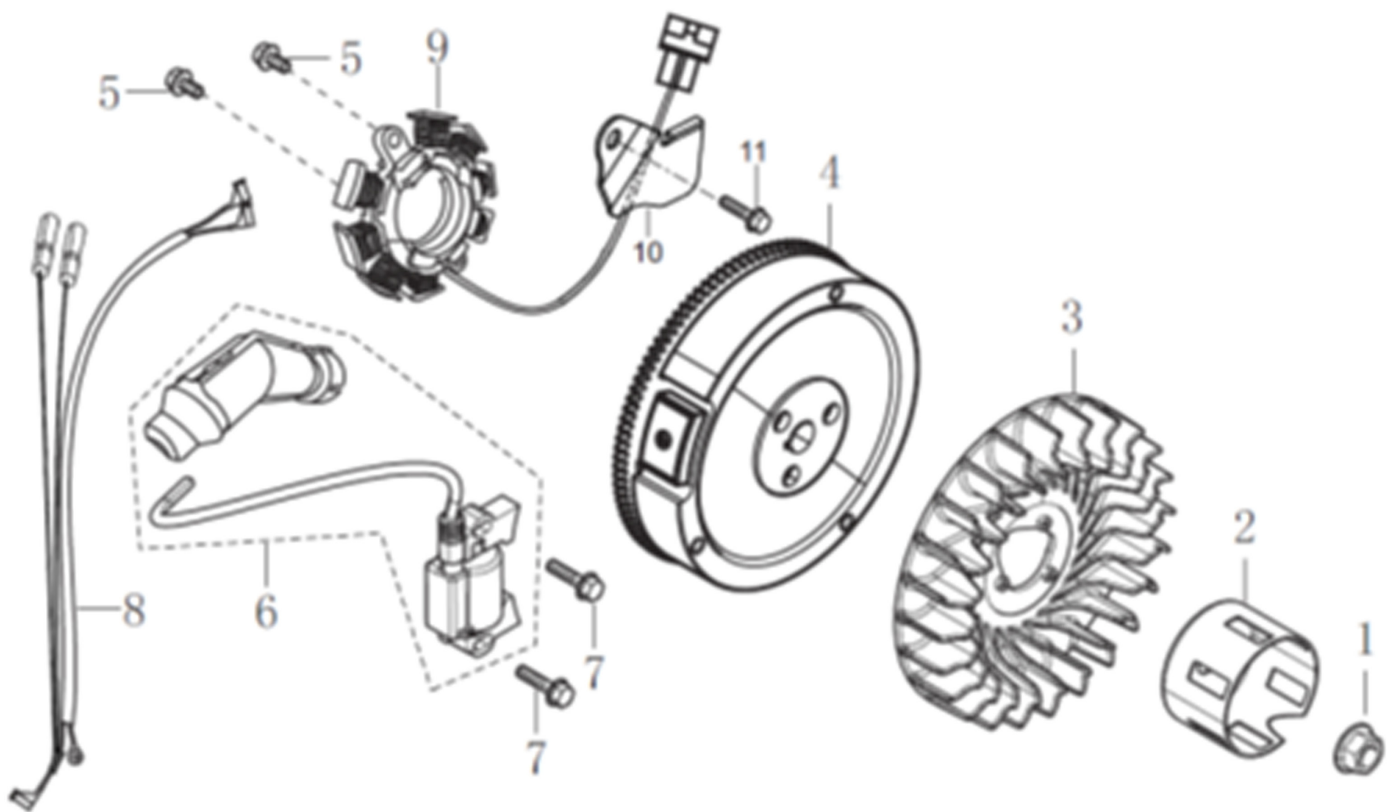

POS	QTY	PARTNUMBER	BESKRIVELSE	DESCRIPTION
1	1	421892	MØTRIK	NUT, FLYWHEEL
2	1	421893	STARTTRISSE	PULLEY, STARTER
3	1	421894	BLÆSEHJUL	IMPELLER
4	1	421895	SVINGHJUL	FLYWHEEL SUBASSEMBLY
5	2	421896	BOLT	BOLT
6	1	421897	TÆNDSPOLE	COIL, IGNITION
7	2	421896	BOLT	BOLT
8	1	421898	LEDNING	WIRE, IGNITION COIL STOP ENGINE
9	1	421899	STATOR	COIL SUBASSEMBLY, CHARGE
10	1	421900	CLIPS	CLAMP, CHARGE COIL
11	1	418576	BOLT	BOLT