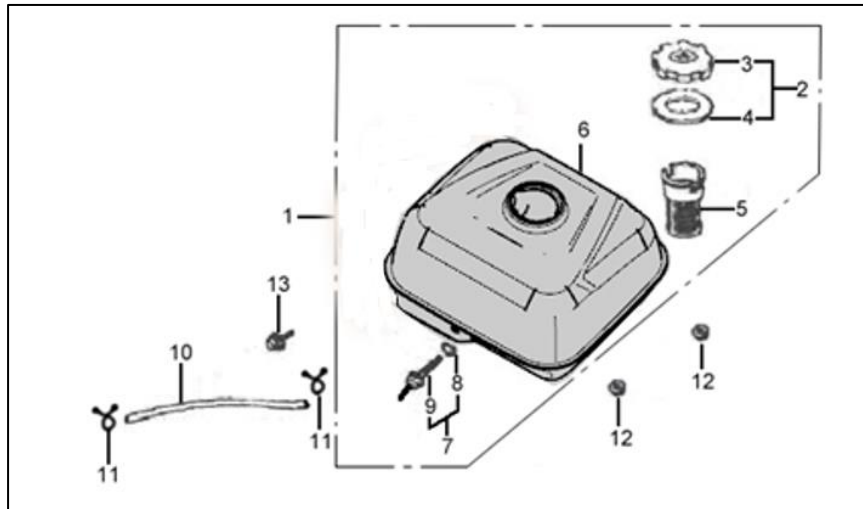

POS	QTY	PARTNUMBER	BESKRIVELSE	DESCRIPTION
1	1	442935	BRÆNDSTOFTANK KPL.	FUEL TANK ASSY
2	1	442936	TANKLÅG KPL.	FUEL TANK CAP ASSY
3	1	443569	TANKLÅG U/PAKNING	FUEL TANK CAP
4	1	428842	PAKNING	TANK LID
5	1	428843	PAKNING FOR TANKLÅG	GASKET
6	1	443570	BRÆNDSTOFTANK	FUEL TANK BODY
7	1	428845	SLANGESTUDS KOMPLET M/PAKNING	FUEL TANK
8	1	428846	PAKNING SLANGESTUDS	GASKET
9	1	428847	SLANGESTUDS	HOSE CONNECTION
10	1	428848	BRÆNDSTOFSLANGE	FUEL HOSE
11	2	428849	KLEMME FOR BRÆNDSTOFSLANGE	CLAMP
12	2	428805	FLANGEBOLT M6X8	COLLAR BOLT M6X8
13	1	428850	FLANGEBOLT M6X28	COLLAR BOLT M6X28