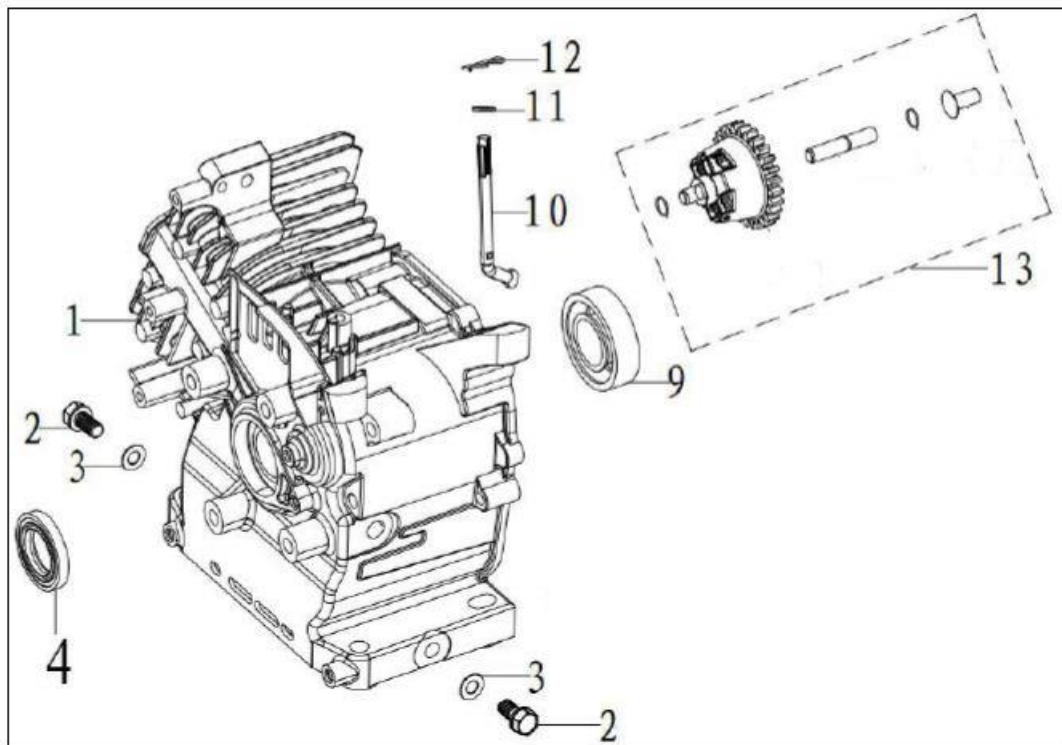

Model: TG725S

Part Number: TG725S

Year: 2019

POS	QTY	PARTNUMBER	BESKRIVELSE	DESCRIPTION
1	1	428757	TOPSTYKKE	CYLINDER HEAD
4	1	428765	TOPPAKNING	HEAD GASKET
5	1	428762	VENTILTÆKSEL	GASKET
6	1	443549	VENTILDÆKSEL PAKNING	PACKING, HEAD COVER
7	1	443550	ÅNDERØR	TUBE BREATHER
8	4	428768	FLANGEBOLT M6X14	COLLAR BOLT M6X14
9	2	428758	PINBOLT M6X113	PIN BOLT M6X113
10	2	428759	PINBOLT M8X34	PIN BOLT M8X34
11	2	428767	STIFT Ø10X16	PIN Ø10X16
12	4	428760	FLANGEBOLT M8X55	COLLAR BOLT M8X55
13	1	443608	TÆNDRØR W20EPR-U	PLUG SPARK

POS	QTY	PARTNUMBER	BESKRIVELSE	DESCRIPTION
1	1	428769	KRUMTAPHUS	CRANKCASE
2	2	428770	OLIEPROP/SKRUE	OIL PLUG
3	2	428771	PLANSKIVE FOR OLIEPROP	FACE PLATE
4	1	428772	PAKDÅSE 25X41,25X6	OIL SEAL 25X41,25X6
9	1	428773	KUGLELEJE 25X52X15	BALL BEARING 25X52X15
10	1	428774	ARM FOR REGULATOR	LEVER
11	1	428775	PLANSKIVE M6X15X0,5	FACE PLATE M6X15X0,5
12	1	443609	SPLIT	PIN LOCK
13	2	443610	GEAR	GOVERNOR ASSY

POS	QTY	PARTNUMBER	BESKRIVELSE	DESCRIPTION
1	1	443611	BUNDDÆKSEL	CRANKCASE COVER
2	1	428773	KUGLELEJE 25X52X15	BALL BEARING 25X52X15
3	1	428772	PAKDÅSE 25X41,25X6	OIL SEAL 25X41,25X6
4	1	443612	PAKNING	PACKING CASE COVER
5	2	443613	PIN	PIN? DOWEL
6	1	428779	BUNDPROP	OIL CAP
7	1	428779	BUNDPROP	OIL CAP
8	6	428778	FLANGEBOLT M8X32	COLLAR BOLT M8X32

POS	QTY	PARTNUMBER	BESKRIVELSE	DESCRIPTION
5	1	428790	STYREPLADE	VALVE GUIDE
6	1	428791	JUSTERINGSMØTRIK	VALVE SEAT
7	1	443615	KNASTAKSEL	CAMSHAFT ASSY
8	2	428793	STØDSTANG	PUSH ROD
9	2	428794	STØDSTANGSFOD	VALVE SEAT
10	1	428795	PAKDÅSE	GUARD
11	1	428796	JUSTERINGSMØTRIK	VALVE SEAT
12	2	443554	VENTILFJEDER	SPRING VALVE
13	1	428797	PAKNING FOR VENTILSÆDE	GASKET
14	1	428798	VENTIL FOR Udstødning	VALVE
15	1	428799	VENTIL FOR INDSUGNING	VALVE
16	2	428789	VIPPEARMSÆT	ROCKING LEVER