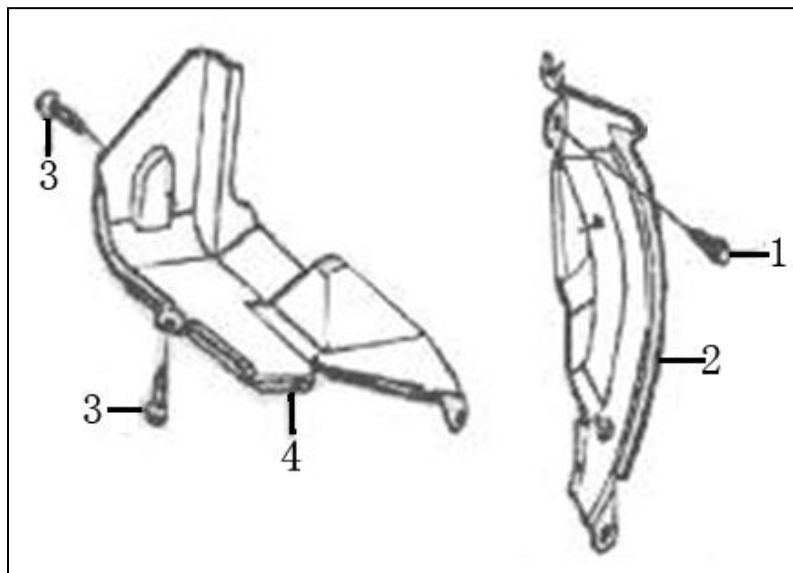

POS	QTY	PARTNUMBER	BESKRIVELSE	DESCRIPTION
1	1	428811	FLANGEBOLT M6X20	COLLAR BOLT M6X20
2	1	428812	SIDEDÆKSEL	SIDE CAP
3	2	428813	FLANGEBOLT M6X8	COLLAR BOLT M6X8
4	1	443557	SIDEDÆKSEL	SHROUD COMP