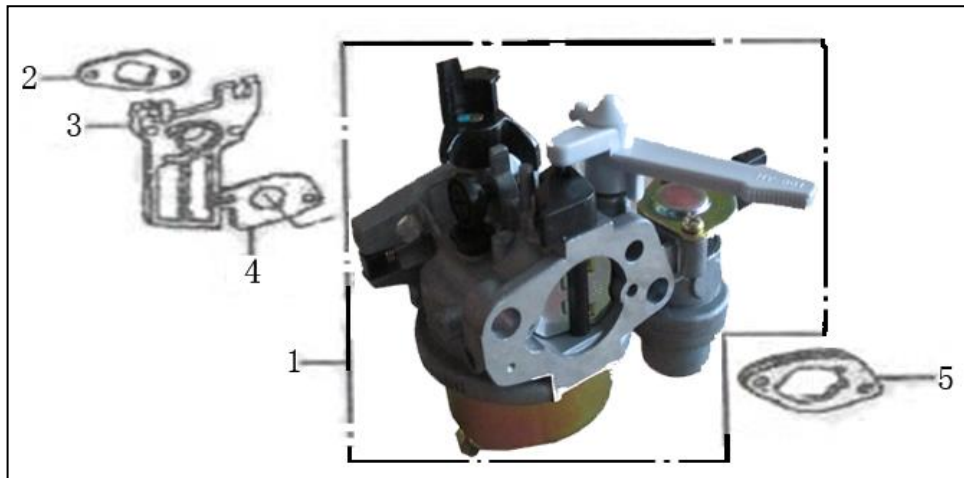

POS	QTY	PARTNUMBER	BESKRIVELSE	DESCRIPTION
1	1	443558	KARBURATOR	CARBURETOR
2	1	428816	PAKNING VED INSOLATOR	GASKET
3	1	428817	INSOLATOR	INSULATOR
4	1	428818	PAKNING FOR KARBURATOR	GASKET
5	1	428819	PAKNING FOR LUFTFILTER	GASKET