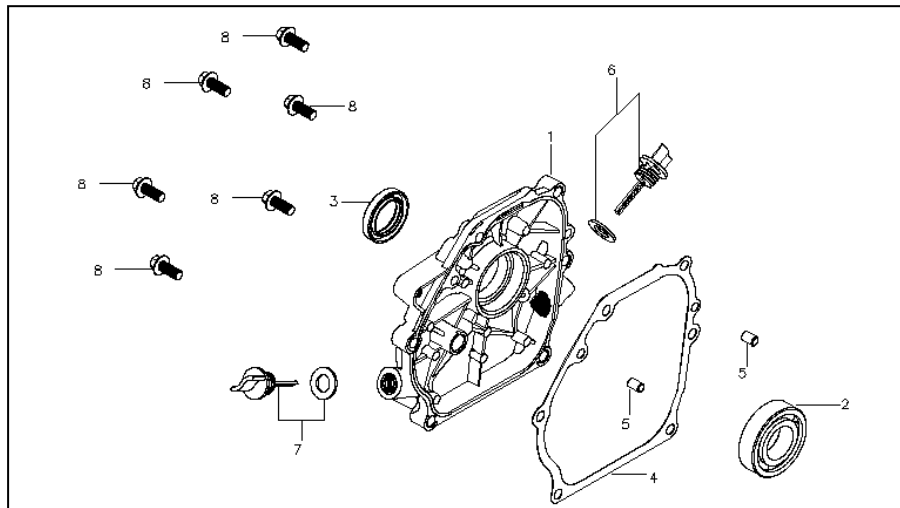

Model: TG725S

Part Number: TG725S

Year: 2019

POS	QTY	PARTNUMBER	BESKRIVELSE	DESCRIPTION
1	1	428757	TOPSTYKKE	CYLINDER HEAD
4	1	428765	TOPPAKNING	HEAD GASKET
5	1	428762	VENTILTÆKSEL	GASKET
6	1	443549	VENTILDÆKSEL PAKNING	PACKING, HEAD COVER
7	1	443550	ÅNDERØR	TUBE BREATHER
8	4	428768	FLANGEBOLT M6X14	COLLAR BOLT M6X14
9	2	428758	PINBOLT M6X113	PIN BOLT M6X113
10	2	428759	PINBOLT M8X34	PIN BOLT M8X34
11	2	428767	STIFT Ø10X16	PIN Ø10X16
12	4	428760	FLANGEBOLT M8X55	COLLAR BOLT M8X55
13	1	443608	TÆNDRØR W20EPR-U	PLUG SPARK

POS	QTY	PARTNUMBER	BESKRIVELSE	DESCRIPTION
1	1	428769	KRUMTAPHUS	CRANKCASE
2	2	428770	OLIEPROP/SKRUE	OIL PLUG
3	2	428771	PLANSKIVE FOR OLIEPROP	FACE PLATE
4	1	428772	PAKDÅSE 25X41,25X6	OIL SEAL 25X41,25X6
9	1	428773	KUGLELEJE 25X52X15	BALL BEARING 25X52X15
10	1	428774	ARM FOR REGULATOR	LEVER
11	1	428775	PLANSKIVE M6X15X0,5	FACE PLATE M6X15X0,5
12	1	443609	SPLIT	PIN LOCK
13	2	443610	GEAR	GOVERNOR ASSY

POS	QTY	PARTNUMBER	BESKRIVELSE	DESCRIPTION
1	1	443611	BUNDDÆKSEL	CRANKCASE COVER
2	1	428773	KUGLELEJE 25X52X15	BALL BEARING 25X52X15
3	1	428772	PAKDÅSE 25X41,25X6	OIL SEAL 25X41,25X6
4	1	443612	PAKNING	PACKING CASE COVER
5	2	443613	PIN	PIN? DOWEL
6	1	428779	BUNDPROP	OIL CAP
7	1	428779	BUNDPROP	OIL CAP
8	6	428778	FLANGEBOLT M8X32	COLLAR BOLT M8X32

POS	QTY	PARTNUMBER	BESKRIVELSE	DESCRIPTION
2	1	428784	STEMPEL	PISTON
3	1	428785	KRYDSPIND	CROSSHEAD TUBE
4	2	428786	LÅSERING	LOCKING RING
6	1	428788	KRUMTAP	CRANK
1	1	428783	STEMPELRINGESÆT	PISTON RING SET
5	1	443614	PEJLSTANG KOMPLET	ROD ASSY CONNECTING