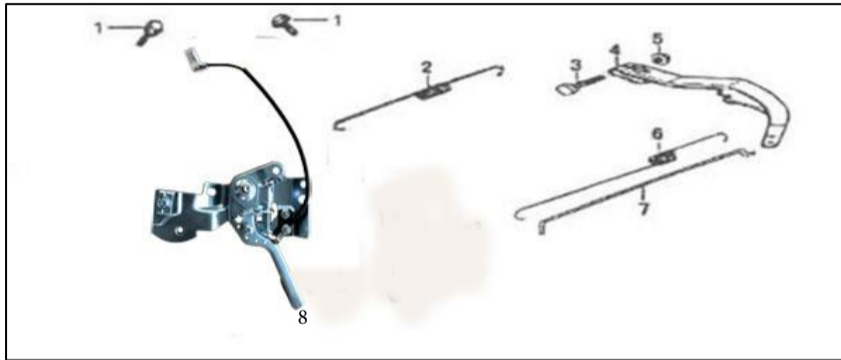

POS	QTY	PARTNUMBER	BESKRIVELSE	DESCRIPTION
1	1	428811	FLANGEBOLT M6X20	COLLAR BOLT M6X20
2	1	428812	SIDEDÆKSEL	SIDE CAP
3	2	428813	FLANGEBOLT M6X8	COLLAR BOLT M6X8
4	1	443557	SIDEDÆKSEL	SHROUD COMP

POS	QTY	PARTNUMBER	BESKRIVELSE	DESCRIPTION
1	1	443558	KARBURATOR	CARBURETOR
2	1	428816	PAKNING VED INSOLATOR	GASKET
3	1	428817	INSOLATOR	INSULATOR
4	1	428818	PAKNING FOR KARBURATOR	GASKET
5	1	428819	PAKNING FOR LUFTFILTER	GASKET

POS	QTY	PARTNUMBER	BESKRIVELSE	DESCRIPTION
1	1	428820	TÆNDSPOLE KOMPLET MED TÆNDRØRSHÆTTE	IGNITION COIL
5	2	428821	FLANGEBOLT M6X30	COLLAR BOLT M6X30
6	1	428822	SVINGHJUL	FLYWHEEL
7	1	428823	BLÆSEHJUL	FAN
8	1	428824	STARTTRISSE	STARTER SPOOL
9	1	428825	MØTRIK SPECIEL	NUT