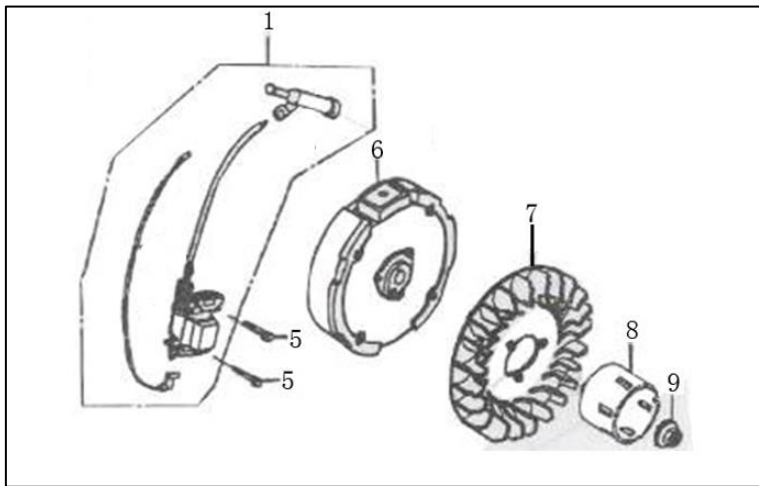

POS	QTY	PARTNUMBER	BESKRIVELSE	DESCRIPTION
5	1	428790	STYREPLADE	VALVE GUIDE
6	1	428791	JUSTERINGSMØTRIK	VALVE SEAT
7	1	443615	KNASTAKSEL	CAMSHAFT ASSY
8	2	428793	STØDSTANG	PUSH ROD
9	2	428794	STØDSTANGSFOD	VALVE SEAT
10	1	428795	PAKDÅSE	GUARD
11	1	428796	JUSTERINGSMØTRIK	VALVE SEAT
12	2	443554	VENTILFJEDER	SPRING VALVE
13	1	428797	PAKNING FOR VENTILSÆDE	GASKET
14	1	428798	VENTIL FOR Udstødning	VALVE
15	1	428799	VENTIL FOR INDSUGNING	VALVE
16	2	428789	VIPPEARMSÆT	ROCKING LEVER

POS	QTY	PARTNUMBER	BESKRIVELSE	DESCRIPTION
1	1	428811	FLANGEBOLT M6X20	COLLAR BOLT M6X20
2	1	428812	SIDEDÆKSEL	SIDE CAP
3	2	428813	FLANGEBOLT M6X8	COLLAR BOLT M6X8
4	1	443557	SIDEDÆKSEL	SHROUD COMP

POS	QTY	PARTNUMBER	BESKRIVELSE	DESCRIPTION
1	1	443558	KARBURATOR	CARBURETOR
2	1	428816	PAKNING VED INSOLATOR	GASKET
3	1	428817	INSOLATOR	INSULATOR
4	1	428818	PAKNING FOR KARBURATOR	GASKET
5	1	428819	PAKNING FOR LUFTFILTER	GASKET

POS	QTY	PARTNUMBER	BESKRIVELSE	DESCRIPTION
1	1	428820	TÆNDSPOLE KOMPLET MED TÆNDRØRSHÆTTE	IGNITION COIL
5	2	428821	FLANGEBOLT M6X30	COLLAR BOLT M6X30
6	1	428822	SVINGHJUL	FLYWHEEL
7	1	428823	BLÆSEHJUL	FAN
8	1	428824	STARTTRISSE	STARTER SPOOL
9	1	428825	MØTRIK SPECIEL	NUT