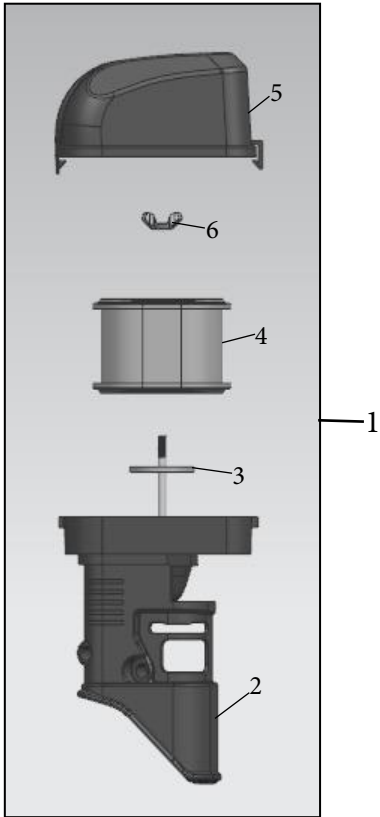

POS	QTY	PARTNUMBER	BESKRIVELSE	DESCRIPTION
1	1	442933	LUFTFILTER KPL.	AIR FILTER ASSY/C-TYPE
2	1	443559	LUFTFILTER BASE	BOTTOM SEAT OF AIR CLEANER/C TYPE
3	1	443560	PAKNING LUFTFILTER	O-RING SEAL/C TYPE
4	1	442934	LUFTFILTER ELEMENT	FILTER ELEMENT/C TYPE
5	1	443561	LUFTFILTER BASE	AIR CLEANER COVER/C TYPE
6	1	443562	VINGEMØTRIK M6	M6 NUT/C TYPE