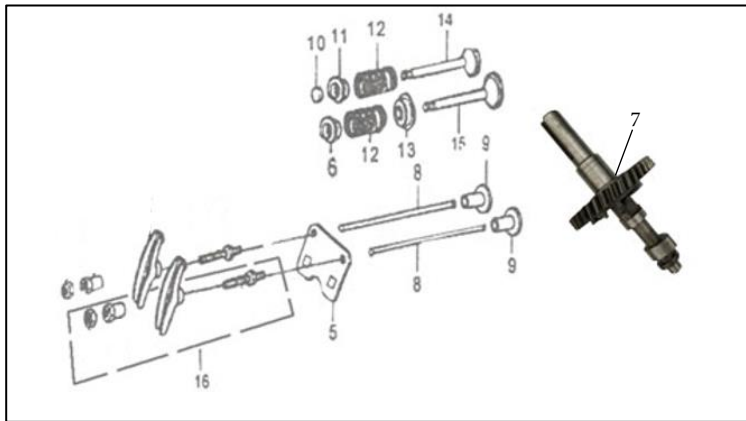

Model: TG725S

Part Number: TG725S

Year: 2019

POS	QTY	PARTNUMBER	BESKRIVELSE	DESCRIPTION
1	1	428757	TOPSTYKKE	CYLINDER HEAD
4	1	428765	TOPPAKNING	HEAD GASKET
5	1	428762	VENTILTÆKSEL	GASKET
6	1	443549	VENTILDÆKSEL PAKNING	PACKING, HEAD COVER
7	1	443550	ÅNDERØR	TUBE BREATHER
8	4	428768	FLANGEBOLT M6X14	COLLAR BOLT M6X14
9	2	428758	PINBOLT M6X113	PIN BOLT M6X113
10	2	428759	PINBOLT M8X34	PIN BOLT M8X34
11	2	428767	STIFT Ø10X16	PIN Ø10X16
12	4	428760	FLANGEBOLT M8X55	COLLAR BOLT M8X55
13	1	443608	TÆNDRØR W20EPR-U	PLUG SPARK

POS	QTY	PARTNUMBER	BESKRIVELSE	DESCRIPTION
1	1	428769	KRUMTAPHUS	CRANKCASE
2	2	428770	OLIEPROP/SKRUE	OIL PLUG
3	2	428771	PLANSKIVE FOR OLIEPROP	FACE PLATE
4	1	428772	PAKDÅSE 25X41,25X6	OIL SEAL 25X41,25X6
9	1	428773	KUGLELEJE 25X52X15	BALL BEARING 25X52X15
10	1	428774	ARM FOR REGULATOR	LEVER
11	1	428775	PLANSKIVE M6X15X0,5	FACE PLATE M6X15X0,5
12	1	443609	SPLIT	PIN LOCK
13	2	443610	GEAR	GOVERNOR ASSY

POS	QTY	PARTNUMBER	BESKRIVELSE	DESCRIPTION
1	1	443611	BUNDDÆKSEL	CRANKCASE COVER
2	1	428773	KUGLELEJE 25X52X15	BALL BEARING 25X52X15
3	1	428772	PAKDÅSE 25X41,25X6	OIL SEAL 25X41,25X6
4	1	443612	PAKNING	PACKING CASE COVER
5	2	443613	PIN	PIN? DOWEL
6	1	428779	BUNDPROP	OIL CAP
7	1	428779	BUNDPROP	OIL CAP
8	6	428778	FLANGEBOLT M8X32	COLLAR BOLT M8X32

POS	QTY	PARTNUMBER	BESKRIVELSE	DESCRIPTION
2	1	428784	STEMPEL	PISTON
3	1	428785	KRYDSPIND	CROSSHEAD TUBE
4	2	428786	LÅSERING	LOCKING RING
6	1	428788	KRUMTAP	CRANK
1	1	428783	STEMPELRINGESÆT	PISTON RING SET
5	1	443614	PEJLSTANG KOMPLET	ROD ASSY CONNECTING