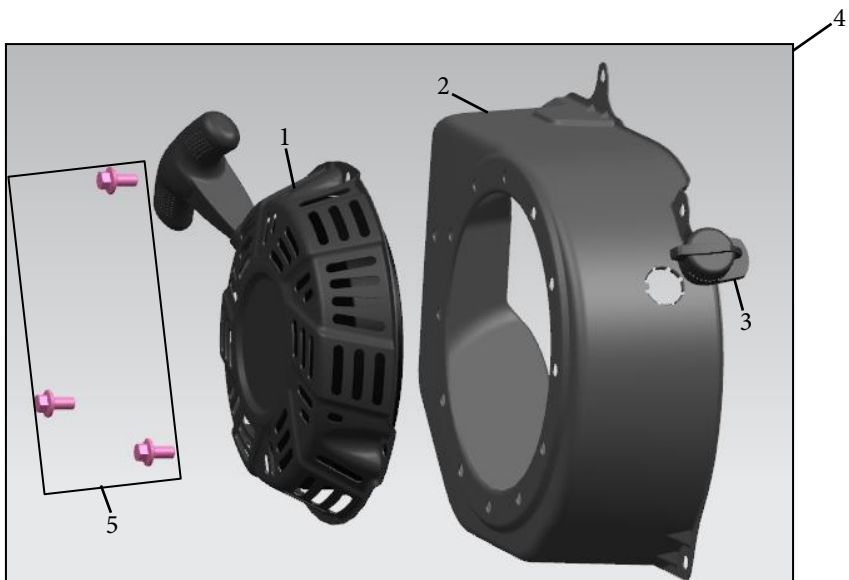

POS	QTY	PARTNUMBER	BESKRIVELSE	DESCRIPTION
1	1	428769	KRUMTAPHUS	CRANKCASE
2	2	428770	OLIEPROP/SKRUE	OIL PLUG
3	2	428771	PLANSKIVE FOR OLIEPROP	FACE PLATE
4	1	428772	PAKDÅSE 25X41,25X6	OIL SEAL 25X41,25X6
9	1	428773	KUGLELEJE 25X52X15	BALL BEARING 25X52X15
10	1	428774	ARM FOR REGULATOR	LEVER
11	1	428775	PLANSKIVE M6X15X0,5	FACE PLATE M6X15X0,5
12	1	443609	SPLIT	PIN LOCK
13	2	443610	GEAR	GOVERNOR ASSY

POS	QTY	PARTNUMBER	BESKRIVELSE	DESCRIPTION
1	1	443611	BUNDDÆKSEL	CRANKCASE COVER
2	1	428773	KUGLELEJE 25X52X15	BALL BEARING 25X52X15
3	1	428772	PAKDÅSE 25X41,25X6	OIL SEAL 25X41,25X6
4	1	443612	PAKNING	PACKING CASE COVER
5	2	443613	PIN	PIN? DOWEL
6	1	428779	BUNDPROP	OIL CAP
7	1	428779	BUNDPROP	OIL CAP
8	6	428778	FLANGEBOLT M8X32	COLLAR BOLT M8X32

POS	QTY	PARTNUMBER	BESKRIVELSE	DESCRIPTION
2	1	428784	STEMPEL	PISTON
3	1	428785	KRYDSPIND	CROSSHEAD TUBE
4	2	428786	LÅSERING	LOCKING RING
6	1	428788	KRUMTAP	CRANK
1	1	428783	STEMPELRINGESÆT	PISTON RING SET
5	1	443614	PEJLSTANG KOMPLET	ROD ASSY CONNECTING

POS	QTY	PARTNUMBER	BESKRIVELSE	DESCRIPTION
5	1	428790	STYREPLADE	VALVE GUIDE
6	1	428791	JUSTERINGSMØTRIK	VALVE SEAT
7	1	443615	KNASTAKSEL	CAMSHAFT ASSY
8	2	428793	STØDSTANG	PUSH ROD
9	2	428794	STØDSTANGSFOD	VALVE SEAT
10	1	428795	PAKDÅSE	GUARD
11	1	428796	JUSTERINGSMØTRIK	VALVE SEAT
12	2	443554	VENTILFJEDER	SPRING VALVE
13	1	428797	PAKNING FOR VENTILSÆDE	GASKET
14	1	428798	VENTIL FOR Udstødning	VALVE
15	1	428799	VENTIL FOR INDSUGNING	VALVE
16	2	428789	VIPPEARMSÆT	ROCKING LEVER