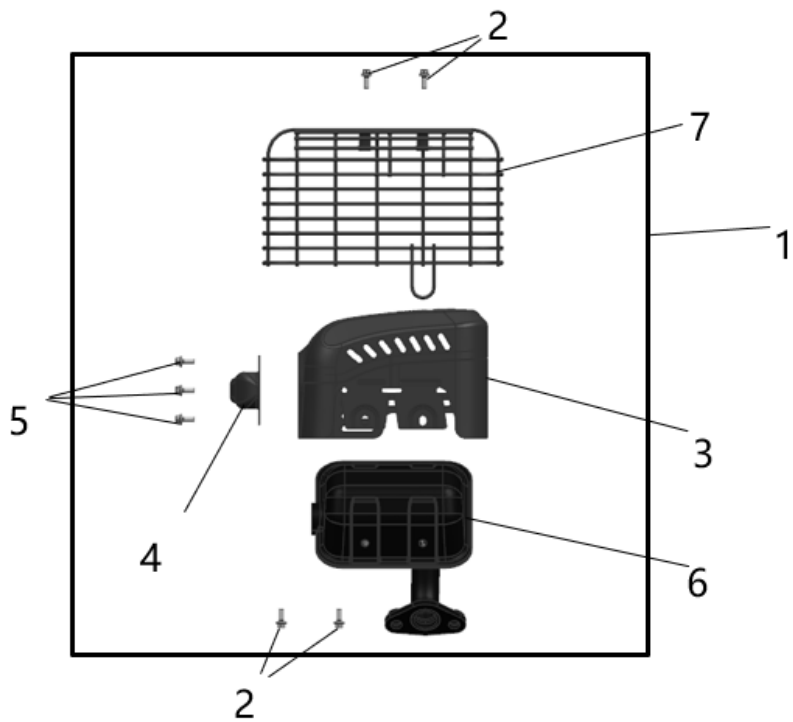

POS	QTY	PARTNUMBER	BESKRIVELSE	DESCRIPTION
1	1	443622	UDSTØDNING KPL.	MUFFLER ASSY
2	4	443563	BOLT M6X10	BOLT M6X10
3	1	443564	VARMESKJOLD FOR UDSTØDNING	MUFFLER COVER
4	1	443565	RØGVENDER	DIRECTION PIPE
5	3	443566	SKRUE SELVSKÆRENDE	SELF TAPPING SCREW
6	1	443567	UDSTØDNINGSRØR	MUFFLER BODY
7	1	443623	GITTER FOR UDSTØDNING	ANTI-HOT COVER