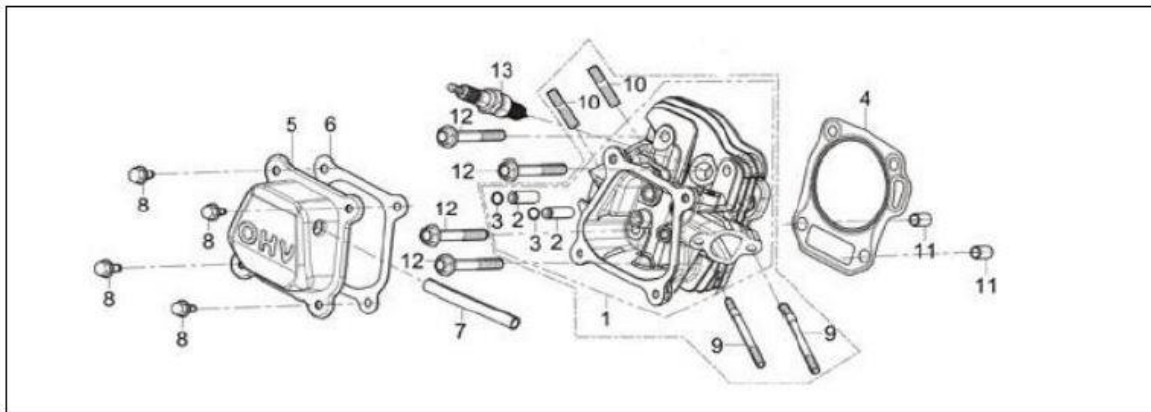

Model: TG725S

Part Number: TG725S

Year: 2019

POS	QTY	PARTNUMBER	BESKRIVELSE	DESCRIPTION
1	1	428757	TOPSTYKKE	CYLINDER HEAD
4	1	428765	TOPPAKNING	HEAD GASKET
5	1	428762	VENTILTÆKSEL	GASKET
6	1	443549	VENTILDÆKSEL PAKNING	PACKING, HEAD COVER
7	1	443550	ÅNDERØR	TUBE BREATHER
8	4	428768	FLANGEBOLT M6X14	COLLAR BOLT M6X14
9	2	428758	PINBOLT M6X113	PIN BOLT M6X113
10	2	428759	PINBOLT M8X34	PIN BOLT M8X34
11	2	428767	STIFT Ø10X16	PIN Ø10X16
12	4	428760	FLANGEBOLT M8X55	COLLAR BOLT M8X55
13	1	443608	TÆNDRØR W20EPR-U	PLUG SPARK

POS	QTY	PARTNUMBER	BESKRIVELSE	DESCRIPTION
1	1	428769	KRUMTAPHUS	CRANKCASE
2	2	428770	OLIEPROP/SKRUE	OIL PLUG
3	2	428771	PLANSKIVE FOR OLIEPROP	FACE PLATE
4	1	428772	PAKDÅSE 25X41,25X6	OIL SEAL 25X41,25X6
9	1	428773	KUGLELEJE 25X52X15	BALL BEARING 25X52X15
10	1	428774	ARM FOR REGULATOR	LEVER
11	1	428775	PLANSKIVE M6X15X0,5	FACE PLATE M6X15X0,5
12	1	443609	SPLIT	PIN LOCK
13	2	443610	GEAR	GOVERNOR ASSY

POS	QTY	PARTNUMBER	BESKRIVELSE	DESCRIPTION
1	1	443611	BUNDDÆKSEL	CRANKCASE COVER
2	1	428773	KUGLELEJE 25X52X15	BALL BEARING 25X52X15
3	1	428772	PAKDÅSE 25X41,25X6	OIL SEAL 25X41,25X6
4	1	443612	PAKNING	PACKING CASE COVER
5	2	443613	PIN	PIN? DOWEL
6	1	428779	BUNDPROP	OIL CAP
7	1	428779	BUNDPROP	OIL CAP
8	6	428778	FLANGEBOLT M8X32	COLLAR BOLT M8X32

POS	QTY	PARTNUMBER	BESKRIVELSE	DESCRIPTION
2	1	428784	STEMPEL	PISTON
3	1	428785	KRYDSPIND	CROSSHEAD TUBE
4	2	428786	LÅSERING	LOCKING RING
6	1	428788	KRUMTAP	CRANK
1	1	428783	STEMPELRINGESÆT	PISTON RING SET
5	1	443614	PEJLSTANG KOMPLET	ROD ASSY CONNECTING