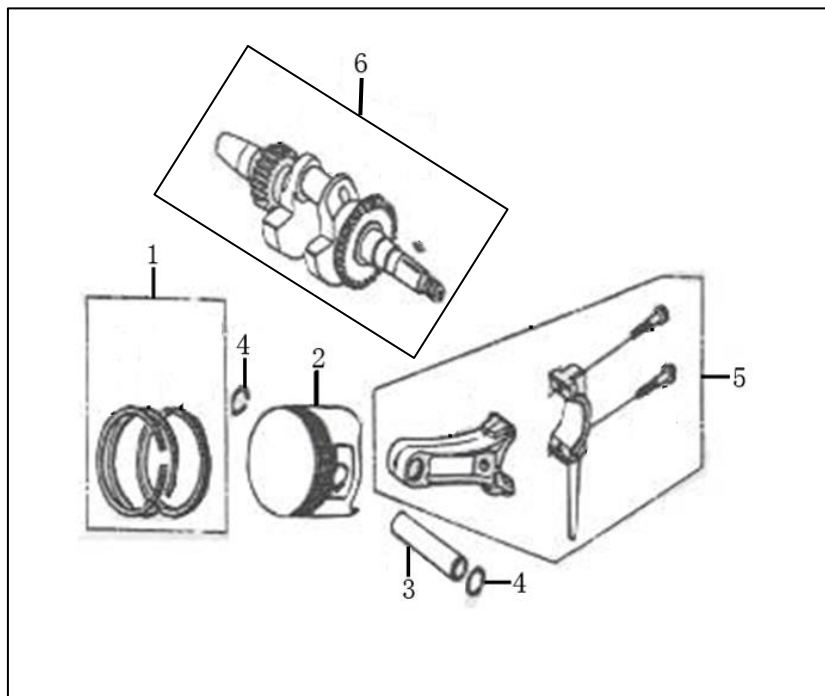

Model: TG725S

Part Number: TG725S

Year: 2019

POS	QTY	PARTNUMBER	BESKRIVELSE	DESCRIPTION
1	1	428757	TOPSTYKKE	CYLINDER HEAD
4	1	428765	TOPPAKNING	HEAD GASKET
5	1	428762	VENTILTÆKSEL	GASKET
6	1	443549	VENTILDÆKSEL PAKNING	PACKING, HEAD COVER
7	1	443550	ÅNDERØR	TUBE BREATHER
8	4	428768	FLANGEBOLT M6X14	COLLAR BOLT M6X14
9	2	428758	PINBOLT M6X113	PIN BOLT M6X113
10	2	428759	PINBOLT M8X34	PIN BOLT M8X34
11	2	428767	STIFT Ø10X16	PIN Ø10X16
12	4	428760	FLANGEBOLT M8X55	COLLAR BOLT M8X55
13	1	443608	TÆNDRØR W20EPR-U	PLUG SPARK

POS	QTY	PARTNUMBER	BESKRIVELSE	DESCRIPTION
1	1	428769	KRUMTAPHUS	CRANKCASE
2	2	428770	OLIEPROP/SKRUE	OIL PLUG
3	2	428771	PLANSKIVE FOR OLIEPROP	FACE PLATE
4	1	428772	PAKDÅSE 25X41,25X6	OIL SEAL 25X41,25X6
9	1	428773	KUGLELEJE 25X52X15	BALL BEARING 25X52X15
10	1	428774	ARM FOR REGULATOR	LEVER
11	1	428775	PLANSKIVE M6X15X0,5	FACE PLATE M6X15X0,5
12	1	443609	SPLIT	PIN LOCK
13	2	443610	GEAR	GOVERNOR ASSY

POS	QTY	PARTNUMBER	BESKRIVELSE	DESCRIPTION
2	1	428784	STEMPEL	PISTON
3	1	428785	KRYDSPIND	CROSSHEAD TUBE
4	2	428786	LÅSERING	LOCKING RING
6	1	428788	KRUMTAP	CRANK
1	1	428783	STEMPELRINGESÆT	PISTON RING SET
5	1	443614	PEJLSTANG KOMPLET	ROD ASSY CONNECTING

POS	QTY	PARTNUMBER	BESKRIVELSE	DESCRIPTION
1	1	428820	TÆNDSPOLE KOMPLET MED TÆNDRØRSHÆTTE	IGNITION COIL
5	2	428821	FLANGEBOLT M6X30	COLLAR BOLT M6X30
6	1	428822	SVINGHJUL	FLYWHEEL
7	1	428823	BLÆSEHJUL	FAN
8	1	428824	STARTTRISSE	STARTER SPOOL
9	1	428825	MØTRIK SPECIEL	NUT