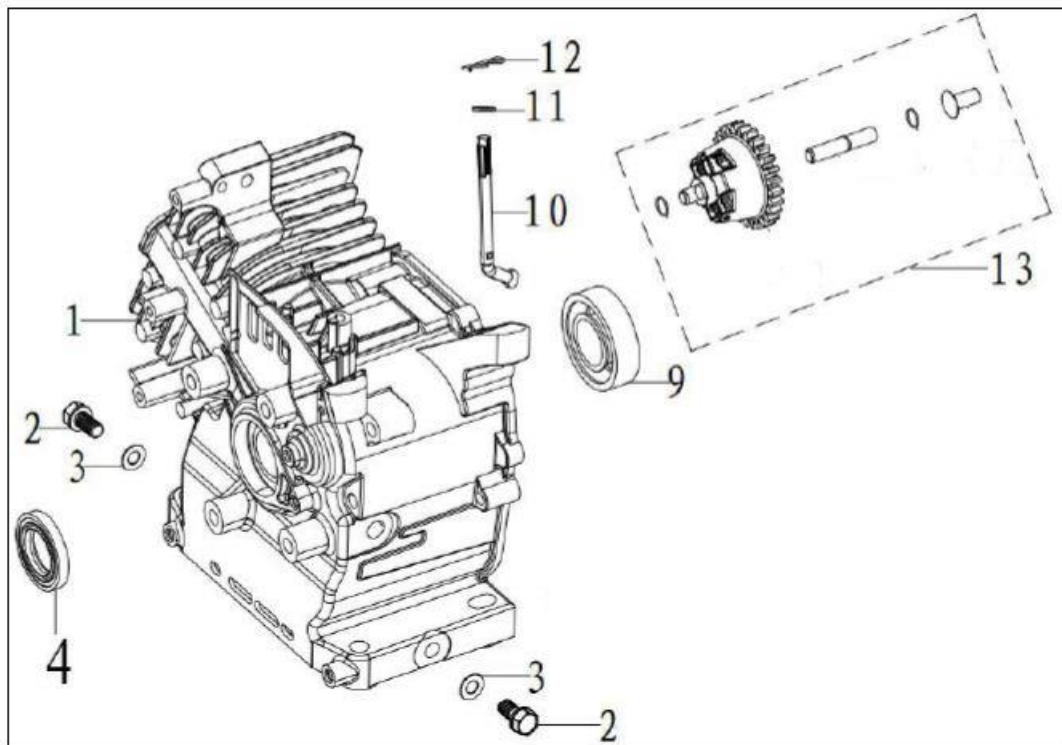

Model: TG725ES

Part Number: TG725ES

Year: 2019

POS	QTY	PARTNUMBER	BESKRIVELSE	DESCRIPTION
1	1	428757	TOPSTYKKE	CYLINDER HEAD
4	1	428765	TOPPAKNING	HEAD GASKET
5	1	428762	VENTILTÆKSEL	GASKET
6	1	443549	VENTILDÆKSEL PAKNING	PACKING, HEAD COVER
7	1	443550	ÅNDERØR	TUBE BREATHER
8	4	428768	FLANGEBOLT M6X14	COLLAR BOLT M6X14
9	2	428758	PINBOLT M6X113	PIN BOLT M6X113
10	2	428759	PINBOLT M8X34	PIN BOLT M8X34
11	2	428767	STIFT Ø10X16	PIN Ø10X16
12	4	428760	FLANGEBOLT M8X55	COLLAR BOLT M8X55
13	1	443608	TÆNDRØR W20EPR-U	PLUG SPARK

POS	QTY	PARTNUMBER	BESKRIVELSE	DESCRIPTION
1	1	428769	KRUMTAPHUS	CRANKCASE
2	2	428770	OLIEPROP/SKRUE	OIL PLUG
3	2	428771	PLANSKIVE FOR OLIEPROP	FACE PLATE
4	1	428772	PAKDÅSE 25X41,25X6	OIL SEAL 25X41,25X6
9	1	428773	KUGLELEJE 25X52X15	BALL BEARING 25X52X15
10	1	428774	ARM FOR REGULATOR	LEVER
11	1	428775	PLANSKIVE M6X15X0,5	FACE PLATE M6X15X0,5
12	1	443609	SPLIT	PIN LOCK
13	2	443610	GEAR	GOVERNOR ASSY

POS	QTY	PARTNUMBER	BESKRIVELSE	DESCRIPTION
1	1	443611	BUNDDÆKSEL	CRANKCASE COVER
2	1	428773	KUGLELEJE 25X52X15	BALL BEARING 25X52X15
3	1	428772	PAKDÅSE 25X41,25X6	OIL SEAL 25X41,25X6
4	1	443612	PAKNING	PACKING CASE COVER
5	2	443613	PIN	PIN? DOWEL
6	1	428779	BUNDPROP	OIL CAP
7	1	428779	BUNDPROP	OIL CAP
8	6	428778	FLANGEBOLT M8X32	COLLAR BOLT M8X32

POS	QTY	PARTNUMBER	BESKRIVELSE	DESCRIPTION
5	1	428790	STYREPLADE	VALVE GUIDE
6	1	428791	JUSTERINGSMØTRIK	VALVE SEAT
7	1	443615	KNASTAKSEL	CAMSHAFT ASSY
8	2	428793	STØDSTANG	PUSH ROD
9	2	428794	STØDSTANGSFOD	VALVE SEAT
10	1	428795	PAKDÅSE	GUARD
11	1	428796	JUSTERINGSMØTRIK	VALVE SEAT
12	2	443554	VENTILFJEDER	SPRING VALVE
13	1	428797	PAKNING FOR VENTILSÆDE	GASKET
14	1	428798	VENTIL FOR Udstødning	VALVE
15	1	428799	VENTIL FOR INDSUGNING	VALVE
16	2	428789	VIPPEARMSÆT	ROCKING LEVER