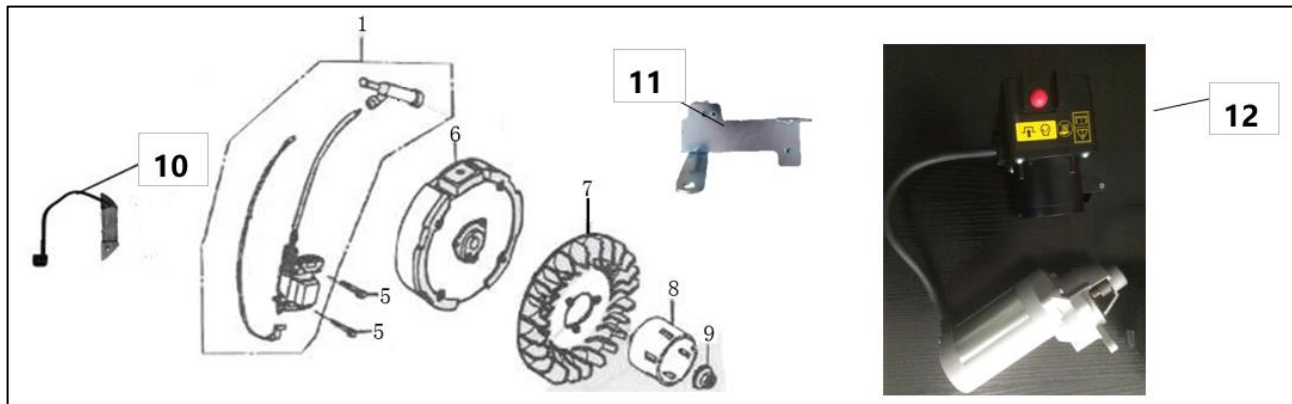

POS	QTY	PARTNUMBER	BESKRIVELSE	DESCRIPTION
1	1	428820	TÆNDSPOLE KOMPLET MED TÆNDRØRSHÆTTE	IGNITION COIL
5	2	428821	FLANGEBOLT M6X30	COLLAR BOLT M6X30
6	1	428822	SVINGHJUL	FLYWHEEL
7	1	428823	BLÆSEHJUL	FAN
8	1	428824	STARTTRISSE	STARTER SPOOL
9	1	428825	MØTRIK SPECIEL	NUT
10	1	443627	LADESPOLE	CHARGING COIL
11	1	443628	BESLAG EL-STARTER	CONTROL BOX BRACKET
12	1	443629	ELEKTRISK STARTER	230V E-STARTER MOTOR WITH CONTROL BOX