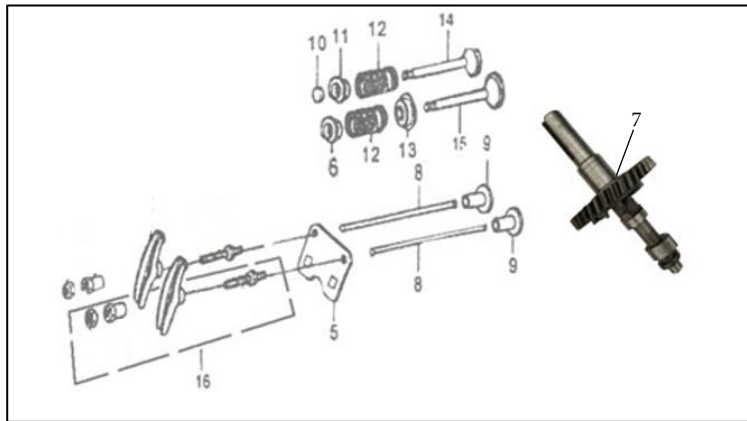

Model: TG725ES

Part Number: TG725ES

Year: 2019

POS	QTY	PARTNUMBER	BESKRIVELSE	DESCRIPTION
1	1	428757	TOPSTYKKE	CYLINDER HEAD
4	1	428765	TOPPAKNING	HEAD GASKET
5	1	428762	VENTILTÆKSEL	GASKET
6	1	443549	VENTILDÆKSEL PAKNING	PACKING, HEAD COVER
7	1	443550	ÅNDERØR	TUBE BREATHER
8	4	428768	FLANGEBOLT M6X14	COLLAR BOLT M6X14
9	2	428758	PINBOLT M6X113	PIN BOLT M6X113
10	2	428759	PINBOLT M8X34	PIN BOLT M8X34
11	2	428767	STIFT Ø10X16	PIN Ø10X16
12	4	428760	FLANGEBOLT M8X55	COLLAR BOLT M8X55
13	1	443608	TÆNDRØR W20EPR-U	PLUG SPARK

POS	QTY	PARTNUMBER	BESKRIVELSE	DESCRIPTION
1	1	428769	KRUMTAPHUS	CRANKCASE
2	2	428770	OLIEPROP/SKRUE	OIL PLUG
3	2	428771	PLANSKIVE FOR OLIEPROP	FACE PLATE
4	1	428772	PAKDÅSE 25X41,25X6	OIL SEAL 25X41,25X6
9	1	428773	KUGLELEJE 25X52X15	BALL BEARING 25X52X15
10	1	428774	ARM FOR REGULATOR	LEVER
11	1	428775	PLANSKIVE M6X15X0,5	FACE PLATE M6X15X0,5
12	1	443609	SPLIT	PIN LOCK
13	2	443610	GEAR	GOVERNOR ASSY

POS	QTY	PARTNUMBER	BESKRIVELSE	DESCRIPTION
1	1	443611	BUNDDÆKSEL	CRANKCASE COVER
2	1	428773	KUGLELEJE 25X52X15	BALL BEARING 25X52X15
3	1	428772	PAKDÅSE 25X41,25X6	OIL SEAL 25X41,25X6
4	1	443612	PAKNING	PACKING CASE COVER
5	2	443613	PIN	PIN? DOWEL
6	1	428779	BUNDPROP	OIL CAP
7	1	428779	BUNDPROP	OIL CAP
8	6	428778	FLANGEBOLT M8X32	COLLAR BOLT M8X32

POS	QTY	PARTNUMBER	BESKRIVELSE	DESCRIPTION
2	1	428784	STEMPEL	PISTON
3	1	428785	KRYDSPIND	CROSSHEAD TUBE
4	2	428786	LÅSERING	LOCKING RING
6	1	428788	KRUMTAP	CRANK
1	1	428783	STEMPELRINGESÆT	PISTON RING SET
5	1	443614	PEJLSTANG KOMPLET	ROD ASSY CONNECTING