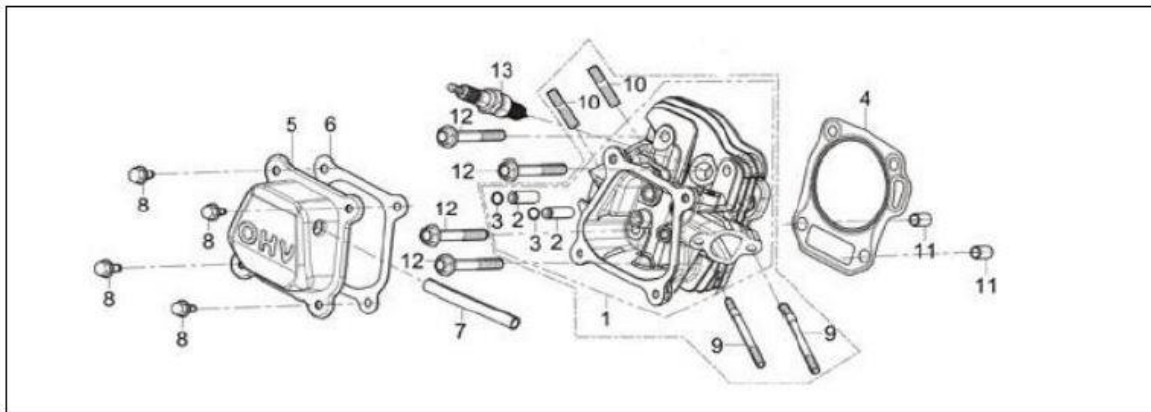

Model: TG725ES

Part Number: TG725ES

Year: 2019

POS	QTY	PARTNUMBER	BESKRIVELSE	DESCRIPTION
1	1	428757	TOPSTYKKE	CYLINDER HEAD
4	1	428765	TOPPAKNING	HEAD GASKET
5	1	428762	VENTILTÆKSEL	GASKET
6	1	443549	VENTILDÆKSEL PAKNING	PACKING, HEAD COVER
7	1	443550	ÅNDERØR	TUBE BREATHER
8	4	428768	FLANGEBOLT M6X14	COLLAR BOLT M6X14
9	2	428758	PINBOLT M6X113	PIN BOLT M6X113
10	2	428759	PINBOLT M8X34	PIN BOLT M8X34
11	2	428767	STIFT Ø10X16	PIN Ø10X16
12	4	428760	FLANGEBOLT M8X55	COLLAR BOLT M8X55
13	1	443608	TÆNDRØR W20EPR-U	PLUG SPARK

POS	QTY	PARTNUMBER	BESKRIVELSE	DESCRIPTION
1	1	428769	KRUMTAPHUS	CRANKCASE
2	2	428770	OLIEPROP/SKRUE	OIL PLUG
3	2	428771	PLANSKIVE FOR OLIEPROP	FACE PLATE
4	1	428772	PAKDÅSE 25X41,25X6	OIL SEAL 25X41,25X6
9	1	428773	KUGLELEJE 25X52X15	BALL BEARING 25X52X15
10	1	428774	ARM FOR REGULATOR	LEVER
11	1	428775	PLANSKIVE M6X15X0,5	FACE PLATE M6X15X0,5
12	1	443609	SPLIT	PIN LOCK
13	2	443610	GEAR	GOVERNOR ASSY

POS	QTY	PARTNUMBER	BESKRIVELSE	DESCRIPTION
1	1	443611	BUNDDÆKSEL	CRANKCASE COVER
2	1	428773	KUGLELEJE 25X52X15	BALL BEARING 25X52X15
3	1	428772	PAKDÅSE 25X41,25X6	OIL SEAL 25X41,25X6
4	1	443612	PAKNING	PACKING CASE COVER
5	2	443613	PIN	PIN? DOWEL
6	1	428779	BUNDPROP	OIL CAP
7	1	428779	BUNDPROP	OIL CAP
8	6	428778	FLANGEBOLT M8X32	COLLAR BOLT M8X32

POS	QTY	PARTNUMBER	BESKRIVELSE	DESCRIPTION
2	1	428784	STEMPEL	PISTON
3	1	428785	KRYDSPIND	CROSSHEAD TUBE
4	2	428786	LÅSERING	LOCKING RING
6	1	428788	KRUMTAP	CRANK
1	1	428783	STEMPELRINGESÆT	PISTON RING SET
5	1	443614	PEJLSTANG KOMPLET	ROD ASSY CONNECTING