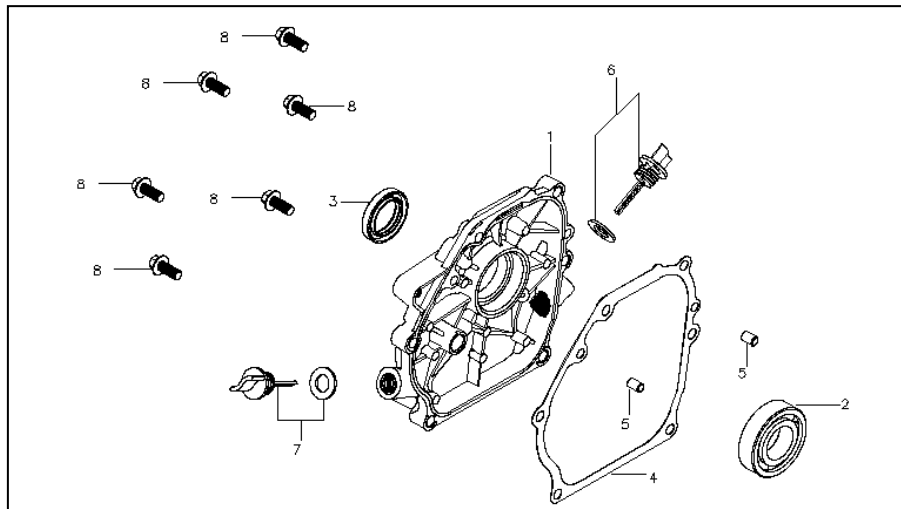

Model: TG725ES

Part Number: TG725ES

Year: 2019

POS	QTY	PARTNUMBER	BESKRIVELSE	DESCRIPTION
1	1	428757	TOPSTYKKE	CYLINDER HEAD
4	1	428765	TOPPAKNING	HEAD GASKET
5	1	428762	VENTILTÆKSEL	GASKET
6	1	443549	VENTILDÆKSEL PAKNING	PACKING, HEAD COVER
7	1	443550	ÅNDERØR	TUBE BREATHER
8	4	428768	FLANGEBOLT M6X14	COLLAR BOLT M6X14
9	2	428758	PINBOLT M6X113	PIN BOLT M6X113
10	2	428759	PINBOLT M8X34	PIN BOLT M8X34
11	2	428767	STIFT Ø10X16	PIN Ø10X16
12	4	428760	FLANGEBOLT M8X55	COLLAR BOLT M8X55
13	1	443608	TÆNDRØR W20EPR-U	PLUG SPARK

POS	QTY	PARTNUMBER	BESKRIVELSE	DESCRIPTION
1	1	428769	KRUMTAPHUS	CRANKCASE
2	2	428770	OLIEPROP/SKRUE	OIL PLUG
3	2	428771	PLANSKIVE FOR OLIEPROP	FACE PLATE
4	1	428772	PAKDÅSE 25X41,25X6	OIL SEAL 25X41,25X6
9	1	428773	KUGLELEJE 25X52X15	BALL BEARING 25X52X15
10	1	428774	ARM FOR REGULATOR	LEVER
11	1	428775	PLANSKIVE M6X15X0,5	FACE PLATE M6X15X0,5
12	1	443609	SPLIT	PIN LOCK
13	2	443610	GEAR	GOVERNOR ASSY

POS	QTY	PARTNUMBER	BESKRIVELSE	DESCRIPTION
1	1	443611	BUNDDÆKSEL	CRANKCASE COVER
2	1	428773	KUGLELEJE 25X52X15	BALL BEARING 25X52X15
3	1	428772	PAKDÅSE 25X41,25X6	OIL SEAL 25X41,25X6
4	1	443612	PAKNING	PACKING CASE COVER
5	2	443613	PIN	PIN? DOWEL
6	1	428779	BUNDPROP	OIL CAP
7	1	428779	BUNDPROP	OIL CAP
8	6	428778	FLANGEBOLT M8X32	COLLAR BOLT M8X32

POS	QTY	PARTNUMBER	BESKRIVELSE	DESCRIPTION
2	1	428784	STEMPEL	PISTON
3	1	428785	KRYDSPIND	CROSSHEAD TUBE
4	2	428786	LÅSERING	LOCKING RING
6	1	428788	KRUMTAP	CRANK
1	1	428783	STEMPELRINGESÆT	PISTON RING SET
5	1	443614	PEJLSTANG KOMPLET	ROD ASSY CONNECTING