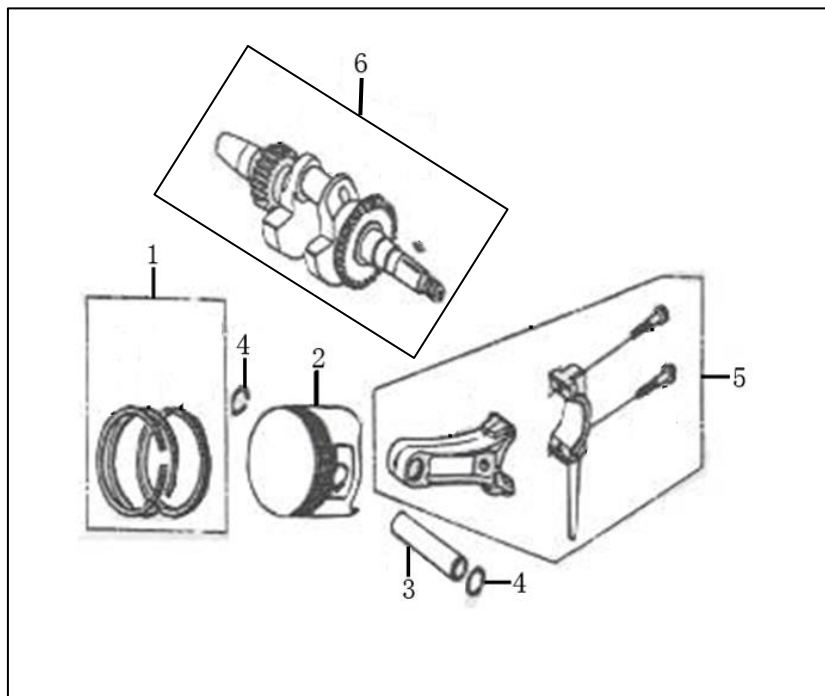

Model: TG725ES

Part Number: TG725ES

Year: 2019

POS	QTY	PARTNUMBER	BESKRIVELSE	DESCRIPTION
1	1	428757	TOPSTYKKE	CYLINDER HEAD
4	1	428765	TOPPAKNING	HEAD GASKET
5	1	428762	VENTILTÆKSEL	GASKET
6	1	443549	VENTILDÆKSEL PAKNING	PACKING, HEAD COVER
7	1	443550	ÅNDERØR	TUBE BREATHER
8	4	428768	FLANGEBOLT M6X14	COLLAR BOLT M6X14
9	2	428758	PINBOLT M6X113	PIN BOLT M6X113
10	2	428759	PINBOLT M8X34	PIN BOLT M8X34
11	2	428767	STIFT Ø10X16	PIN Ø10X16
12	4	428760	FLANGEBOLT M8X55	COLLAR BOLT M8X55
13	1	443608	TÆNDRØR W20EPR-U	PLUG SPARK

POS	QTY	PARTNUMBER	BESKRIVELSE	DESCRIPTION
1	1	428769	KRUMTAPHUS	CRANKCASE
2	2	428770	OLIEPROP/SKRUE	OIL PLUG
3	2	428771	PLANSKIVE FOR OLIEPROP	FACE PLATE
4	1	428772	PAKDÅSE 25X41,25X6	OIL SEAL 25X41,25X6
9	1	428773	KUGLELEJE 25X52X15	BALL BEARING 25X52X15
10	1	428774	ARM FOR REGULATOR	LEVER
11	1	428775	PLANSKIVE M6X15X0,5	FACE PLATE M6X15X0,5
12	1	443609	SPLIT	PIN LOCK
13	2	443610	GEAR	GOVERNOR ASSY

POS	QTY	PARTNUMBER	BESKRIVELSE	DESCRIPTION
2	1	428784	STEMPEL	PISTON
3	1	428785	KRYDSPIND	CROSSHEAD TUBE
4	2	428786	LÅSERING	LOCKING RING
6	1	428788	KRUMTAP	CRANK
1	1	428783	STEMPELRINGESÆT	PISTON RING SET
5	1	443614	PEJLSTANG KOMPLET	ROD ASSY CONNECTING

POS	QTY	PARTNUMBER	BESKRIVELSE	DESCRIPTION
5	1	428790	STYREPLADE	VALVE GUIDE
6	1	428791	JUSTERINGSMØTRIK	VALVE SEAT
7	1	443615	KNASTAKSEL	CAMSHAFT ASSY
8	2	428793	STØDSTANG	PUSH ROD
9	2	428794	STØDSTANGSFOD	VALVE SEAT
10	1	428795	PAKDÅSE	GUARD
11	1	428796	JUSTERINGSMØTRIK	VALVE SEAT
12	2	443554	VENTILFJEDER	SPRING VALVE
13	1	428797	PAKNING FOR VENTILSÆDE	GASKET
14	1	428798	VENTIL FOR Udstødning	VALVE
15	1	428799	VENTIL FOR INDSUGNING	VALVE
16	2	428789	VIPPEARMSÆT	ROCKING LEVER