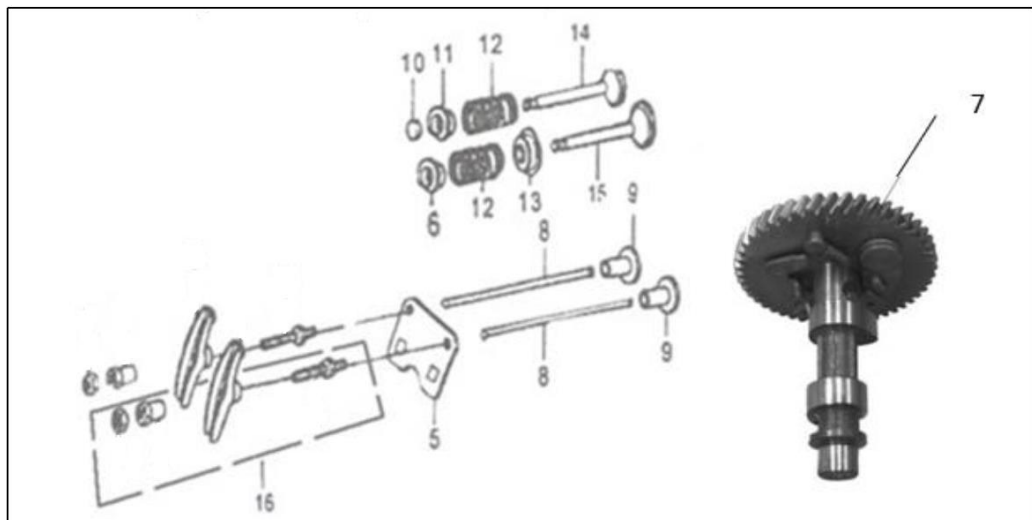

Model: TG725B

Part Number: TG725B

Year: 2019

POS	QTY	PARTNUMBER	BESKRIVELSE	DESCRIPTION
1	1	428757	TOPSTYKKE	CYLINDER HEAD
4	1	428765	TOPPAKNING	HEAD GASKET
5	1	428762	VENTILTÆKSEL	GASKET
6	1	443549	VENTILDÆKSEL PAKNING	PACKING, HEAD COVER
7	1	443550	ÅNDERØR	TUBE BREATHER
8	4	428768	FLANGEBOLT M6X14	COLLAR BOLT M6X14
9	2	428758	PINBOLT M6X113	PIN BOLT M6X113
10	2	428759	PINBOLT M8X34	PIN BOLT M8X34
11	2	428767	STIFT Ø10X16	PIN Ø10X16
12	4	428760	FLANGEBOLT M8X55	COLLAR BOLT M8X55
13	1	443608	TÆNDRØR W20EPR-U	PLUG SPARK

POS	QTY	PARTNUMBER	BESKRIVELSE	DESCRIPTION
1	1	428769	KRUMTAPHUS	CRANKCASE
2	2	428770	OLIEPROP/SKRUE	OIL PLUG
3	2	428771	PLANSKIVE FOR OLIEPROP	FACE PLATE
4	1	428772	PAKDÅSE 25X41,25X6	OIL SEAL 25X41,25X6
9	1	428773	KUGLELEJE 25X52X15	BALL BEARING 25X52X15
10	1	428774	ARM FOR REGULATOR	LEVER
11	1	428775	PLANSKIVE M6X15X0,5	FACE PLATE M6X15X0,5
12	1	443609	SPLIT	PIN LOCK
13	2	443610	GEAR	GOVERNOR ASSY

POS	QTY	PARTNUMBER	BESKRIVELSE	DESCRIPTION
2	1	428784	STEMPEL	PISTON
3	1	428785	KRYDSPIND	CROSSHEAD TUBE
4	2	428786	LÅSERING	LOCKING RING
6	1	428788	KRUMTAP	CRANK
1	1	428783	STEMPELRINGESÆT	PISTON RING SET
5	1	443614	PEJLSTANG KOMPLET	ROD ASSY CONNECTING

POS	QTY	PARTNUMBER	BESKRIVELSE	DESCRIPTION
1	1	428820	TÆNDSPOLE KOMPLET MED TÆNDRØRSHÆTTE	IGNITION COIL
5	2	428821	FLANGEBOLT M6X30	COLLAR BOLT M6X30
6	1	428822	SVINGHJUL	FLYWHEEL
7	1	428823	BLÆSEHJUL	FAN
8	1	428824	STARTTRISSE	STARTER SPOOL
9	1	428825	MØTRIK SPECIEL	NUT