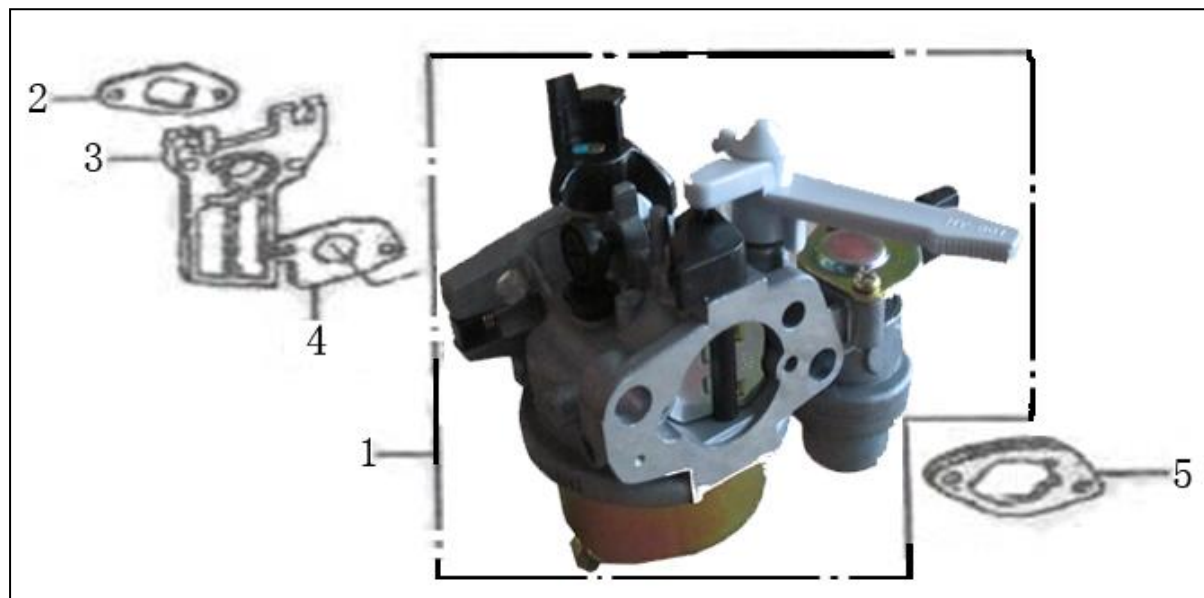

POS	QTY	PARTNUMBER	BESKRIVELSE	DESCRIPTION
1	1	443558	KARBURATOR	CARBURETOR
2	1	428816	PAKNING VED INSOLATOR	GASKET
3	1	428817	INSOLATOR	INSULATOR
4	1	428818	PAKNING FOR KARBURATOR	GASKET
5	1	428819	PAKNING FOR LUFTFILTER	GASKET