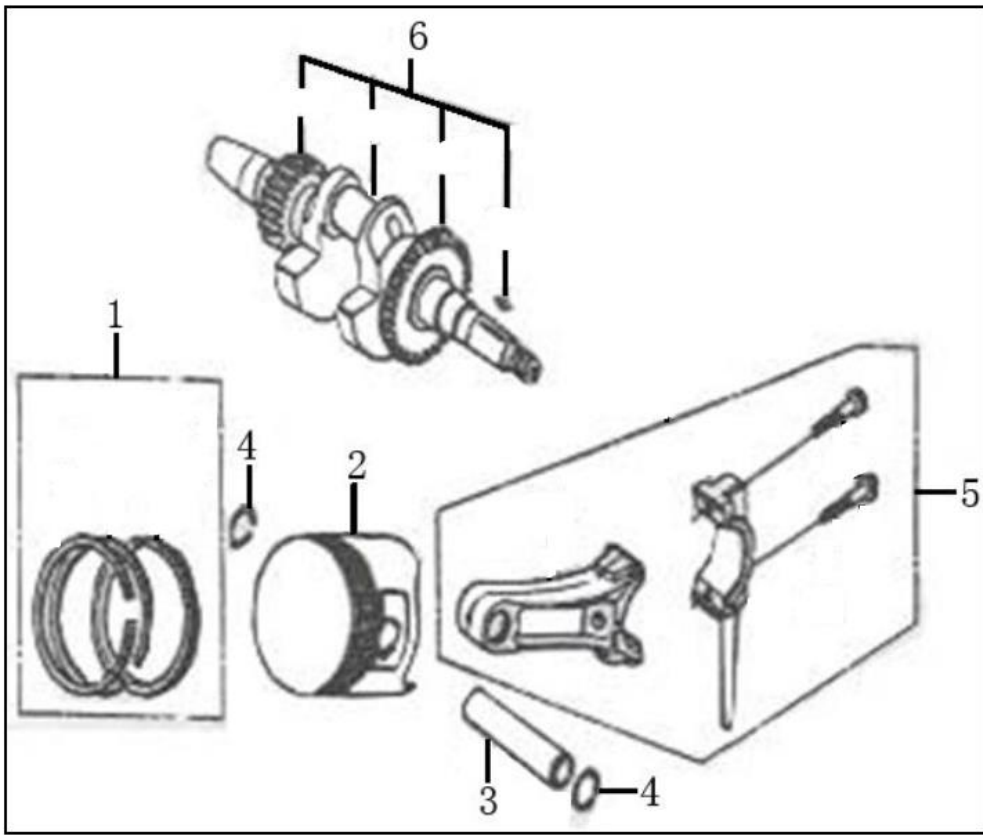

Model: TG725B

Part Number: TG725B

Year: 2019

POS	QTY	PARTNUMBER	BESKRIVELSE	DESCRIPTION
1	1	428757	TOPSTYKKE	CYLINDER HEAD
4	1	428765	TOPPAKNING	HEAD GASKET
5	1	428762	VENTILTÆKSEL	GASKET
6	1	443549	VENTILDÆKSEL PAKNING	PACKING, HEAD COVER
7	1	443550	ÅNDERØR	TUBE BREATHER
8	4	428768	FLANGEBOLT M6X14	COLLAR BOLT M6X14
9	2	428758	PINBOLT M6X113	PIN BOLT M6X113
10	2	428759	PINBOLT M8X34	PIN BOLT M8X34
11	2	428767	STIFT Ø10X16	PIN Ø10X16
12	4	428760	FLANGEBOLT M8X55	COLLAR BOLT M8X55
13	1	443608	TÆNDRØR W20EPR-U	PLUG SPARK

POS	QTY	PARTNUMBER	BESKRIVELSE	DESCRIPTION
1	1	428769	KRUMTAPHUS	CRANKCASE
2	2	428770	OLIEPROP/SKRUE	OIL PLUG
3	2	428771	PLANSKIVE FOR OLIEPROP	FACE PLATE
4	1	428772	PAKDÅSE 25X41,25X6	OIL SEAL 25X41,25X6
9	1	428773	KUGLELEJE 25X52X15	BALL BEARING 25X52X15
10	1	428774	ARM FOR REGULATOR	LEVER
11	1	428775	PLANSKIVE M6X15X0,5	FACE PLATE M6X15X0,5
12	1	443609	SPLIT	PIN LOCK
13	2	443610	GEAR	GOVERNOR ASSY

POS	QTY	PARTNUMBER	BESKRIVELSE	DESCRIPTION
2	1	428784	STEMPEL	PISTON
3	1	428785	KRYDSPIND	CROSSHEAD TUBE
4	2	428786	LÅSERING	LOCKING RING
6	1	428788	KRUMTAP	CRANK
1	1	428783	STEMPELRINGESÆT	PISTON RING SET
5	1	443614	PEJLSTANG KOMPLET	ROD ASSY CONNECTING

POS	QTY	PARTNUMBER	BESKRIVELSE	DESCRIPTION
1	1	428820	TÆNDSPOLE KOMPLET MED TÆNDRØRSHÆTTE	IGNITION COIL
5	2	428821	FLANGEBOLT M6X30	COLLAR BOLT M6X30
6	1	428822	SVINGHJUL	FLYWHEEL
7	1	428823	BLÆSEHJUL	FAN
8	1	428824	STARTTRISSE	STARTER SPOOL
9	1	428825	MØTRIK SPECIEL	NUT