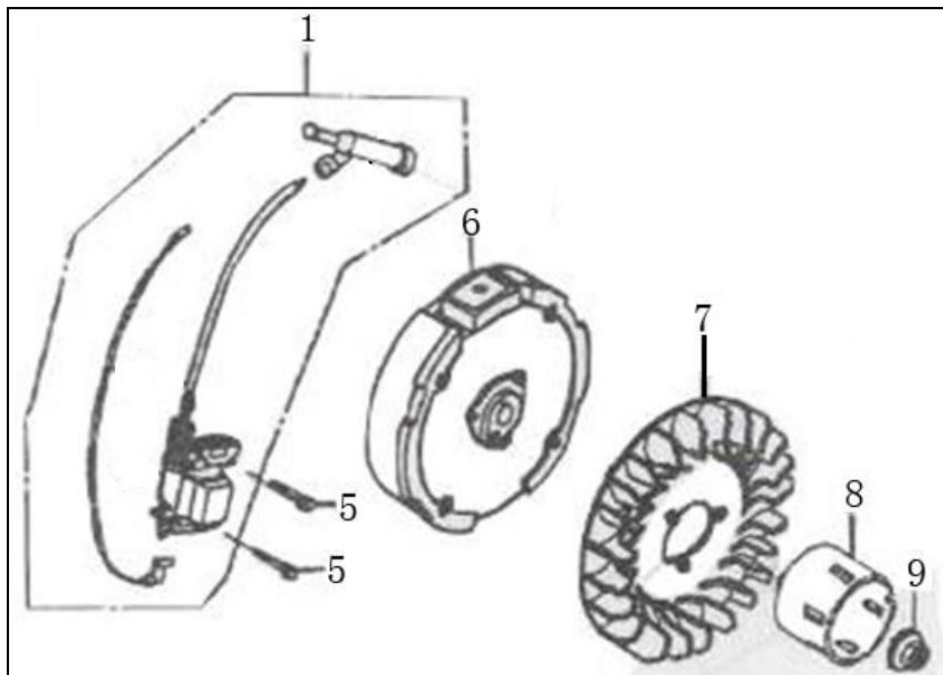

POS	QTY	PARTNUMBER	BESKRIVELSE	DESCRIPTION
1	1	428769	KRUMTAPHUS	CRANKCASE
2	2	428770	OLIEPROP/SKRUE	OIL PLUG
3	2	428771	PLANSKIVE FOR OLIEPROP	FACE PLATE
4	1	428772	PAKDÅSE 25X41,25X6	OIL SEAL 25X41,25X6
9	1	428773	KUGLELEJE 25X52X15	BALL BEARING 25X52X15
10	1	428774	ARM FOR REGULATOR	LEVER
11	1	428775	PLANSKIVE M6X15X0,5	FACE PLATE M6X15X0,5
12	1	443609	SPLIT	PIN LOCK
13	2	443610	GEAR	GOVERNOR ASSY

POS	QTY	PARTNUMBER	BESKRIVELSE	DESCRIPTION
2	1	428784	STEMPEL	PISTON
3	1	428785	KRYDSPIND	CROSSHEAD TUBE
4	2	428786	LÅSERING	LOCKING RING
6	1	428788	KRUMTAP	CRANK
1	1	428783	STEMPELRINGESÆT	PISTON RING SET
5	1	443614	PEJLSTANG KOMPLET	ROD ASSY CONNECTING

POS	QTY	PARTNUMBER	BESKRIVELSE	DESCRIPTION
5	1	428790	STYREPLADE	VALVE GUIDE
6	1	428791	JUSTERINGSMØTRIK	VALVE SEAT
7	1	443615	KNASTAKSEL	CAMSHAFT ASSY
8	2	428793	STØDSTANG	PUSH ROD
9	2	428794	STØDSTANGSFOD	VALVE SEAT
10	1	428795	PAKDÅSE	GUARD
11	1	428796	JUSTERINGSMØTRIK	VALVE SEAT
12	2	443554	VENTILFJEDER	SPRING VALVE
13	1	428797	PAKNING FOR VENTILSÆDE	GASKET
14	1	428798	VENTIL FOR UDSØDNING	VALVE
15	1	428799	VENTIL FOR INDSUGNING	VALVE
16	2	428789	VIPPEARMSÆT	ROCKING LEVER

POS	QTY	PARTNUMBER	BESKRIVELSE	DESCRIPTION
1	1	428820	TÆNDSPOLE KOMPLET MED TÆNDRØRSHÆTTE	IGNITION COIL
5	2	428821	FLANGEBOLT M6X30	COLLAR BOLT M6X30
6	1	428822	SVINGHJUL	FLYWHEEL
7	1	428823	BLÆSEHJUL	FAN
8	1	428824	STARTTRISSE	STARTER SPOOL
9	1	428825	MØTRIK SPECIEL	NUT