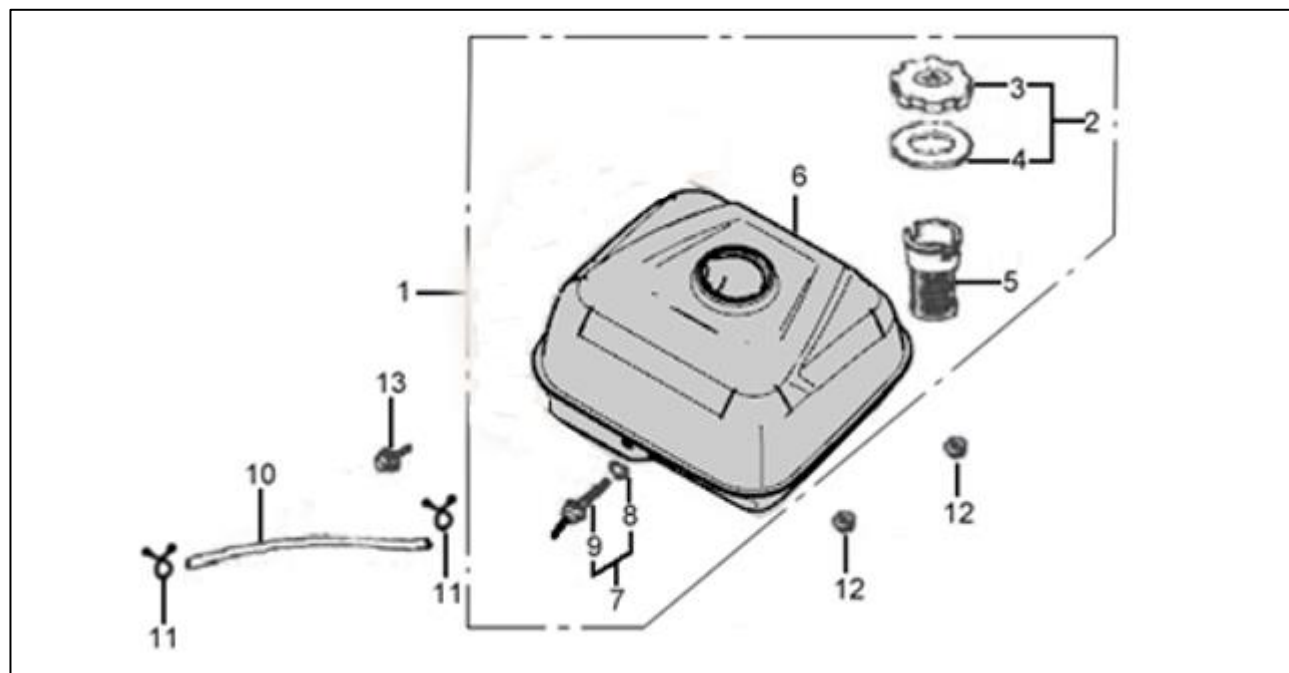

POS	QTY	PARTNUMBER	BESKRIVELSE	DESCRIPTION
1	1	442935	BRÆNDSTOFTANK KPL.	FUEL TANK ASSY
2	1	442936	TANKLÅG KPL.	FUEL TANK CAP ASSY
3	1	443569	TANKLÅG U/PAKNING	FUEL TANK CAP
4	1	428842	PAKNING	TANK LID
5	1	428843	PAKNING FOR TANKLÅG	GASKET
6	1	443570	BRÆNDSTOFTANK	FUEL TANK BODY
7	1	428845	SLANGESTUDS KOMPLET M/PAKNING	FUEL TANK
8	1	428846	PAKNING SLANGESTUDS	GASKET
9	1	428847	SLANGESTUDS	HOSE CONNECTION
10	1	428848	BRÆNDSTOFSLANGE	FUEL HOSE
11	2	428849	KLEMME FOR BRÆNDSTOFSLANGE	CLAMP
12	2	428805	FLANGEBOLT M6X8	COLLAR BOLT M6X8
13	1	428850	FLANGEBOLT M6X28	COLLAR BOLT M6X28