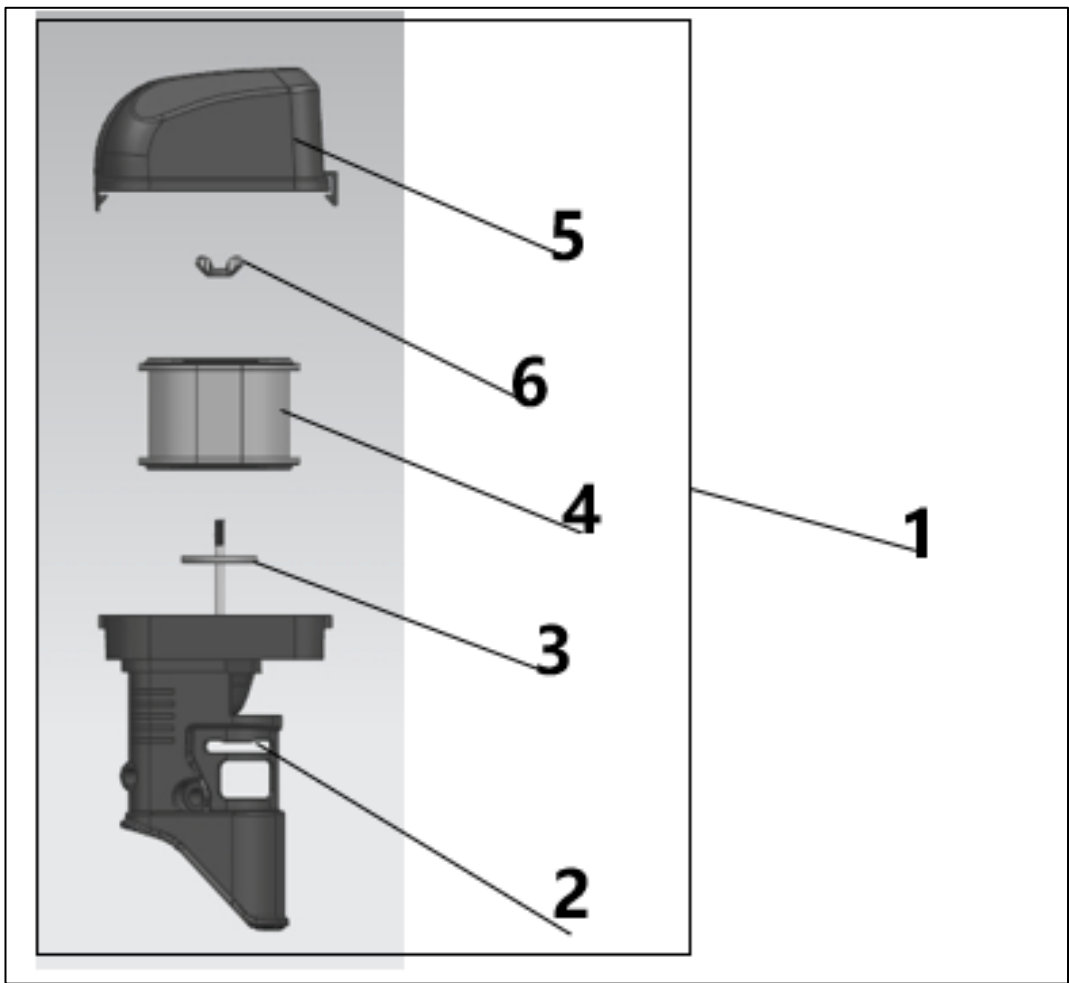

POS	QTY	PARTNUMBER	BESKRIVELSE	DESCRIPTION
1	1	442933	LUFTFILTER KPL.	AIR FILTER ASSY/C-TYPE
2	1	443559	LUFTFILTER BASE	BOTTOM SEAT OF AIR CLEANER/C TYPE
3	1	443560	PAKNING LUFTFILTER	O-RING SEAL/C TYPE
4	1	442934	LUFTFILTER ELEMENT	FILTER ELEMENT/C TYPE
5	1	443561	LUFTFILTER BASE	AIR CLEANER COVER/C TYPE
6	1	443562	VINGEMØTRIK M6	M6 NUT/C TYPE