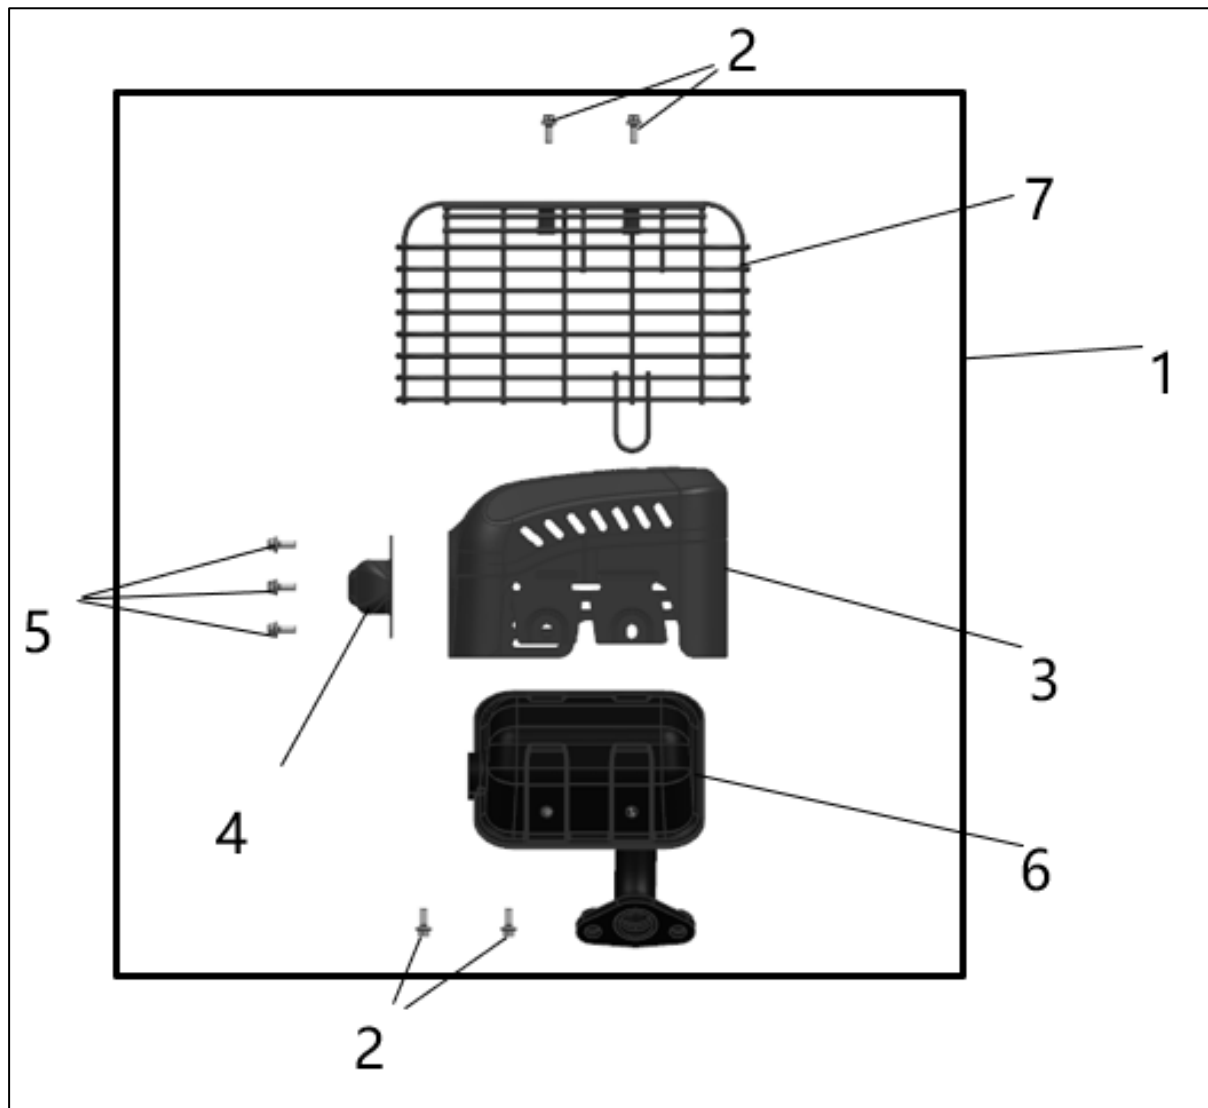

POS	QTY	PARTNUMBER	BESKRIVELSE	DESCRIPTION
1	1	443622	UDSTØDNING KPL.	MUFFLER ASSY
2	4	443563	BOLT M6X10	BOLT M6X10
3	1	443564	VARMESKJOLD FOR UDSTØDNING	MUFFLER COVER
4	1	443565	RØGVENDER	DIRECTION PIPE
5	3	443566	SKRUE SELVSKÆRENDE	SELF TAPPING SCREW
6	1	443567	UDSTØDNINGSRØR	MUFFLER BODY
7	1	443623	GITTER FOR UDSTØDNING	ANTI-HOT COVER