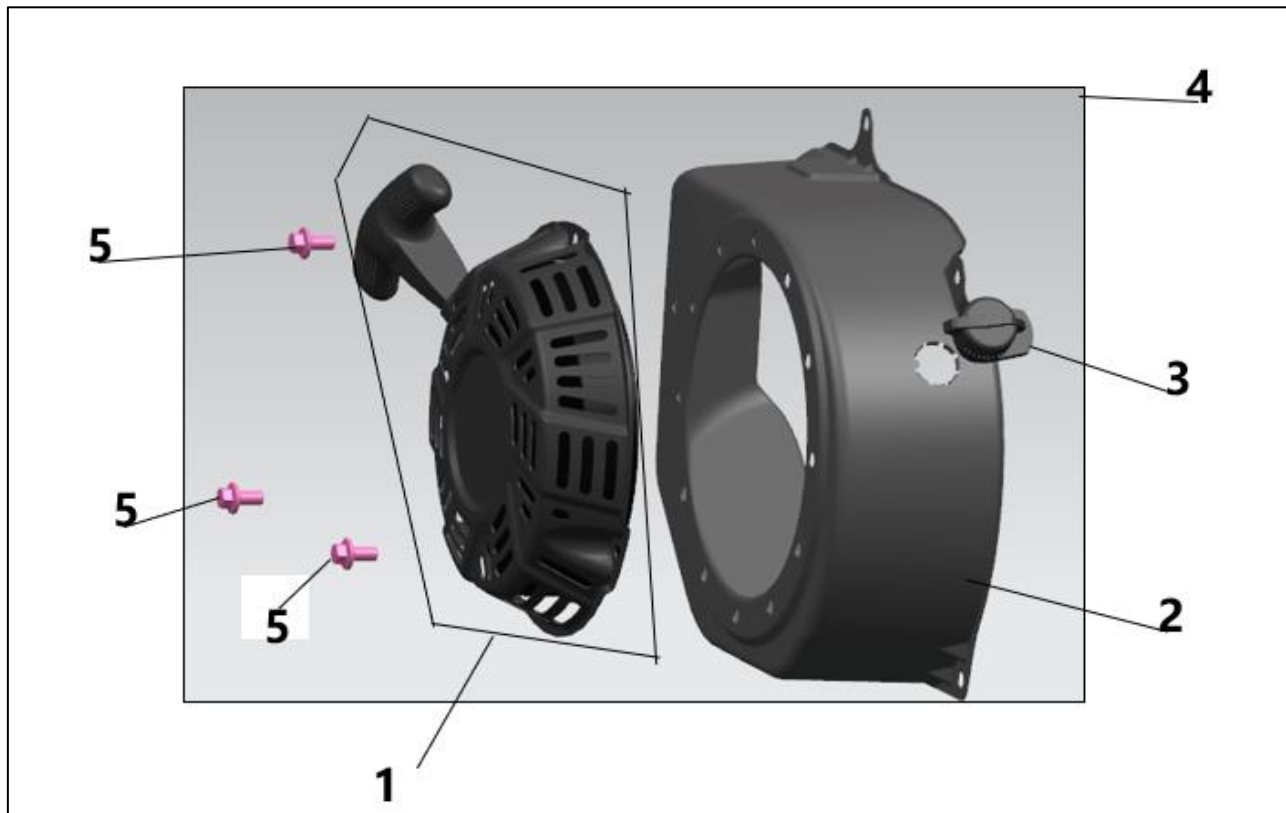

POS	QTY	PARTNUMBER	BESKRIVELSE	DESCRIPTION
4	1	443555	REKYLSTARTER KOMPLET INKL. BLÆSEHUS	STARTER ASSY
1	1	443616	REKYLSTARTER	RECOIL STARTER COMP
2	1	428803	BLÆSEHUS	CIRCULATOR CASING
3	1	443556	MOTOR KONTAKT	ENGINE SWITCH
5	3	428805	FLANGEBOLT M6X8	COLLAR BOLT M6X8