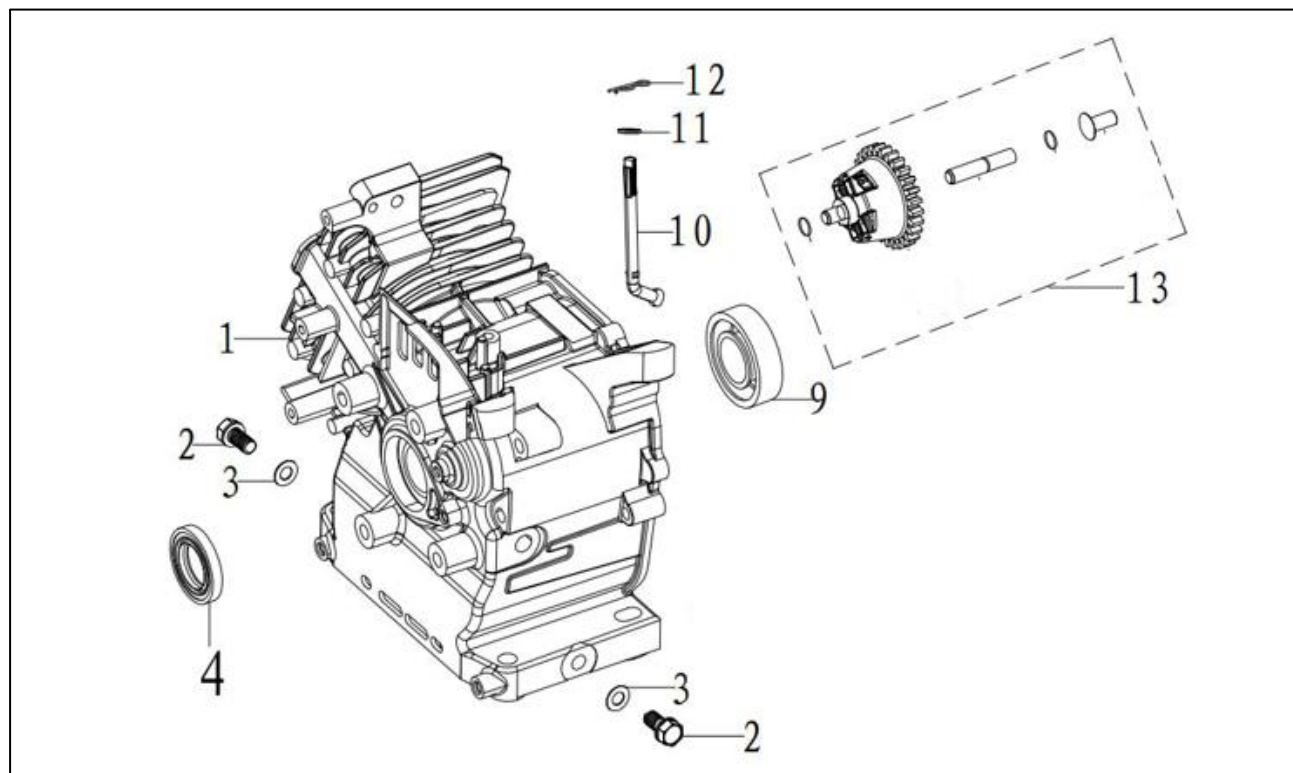

Model: TG725B

Part Number: TG725B

Year: 2019

POS	QTY	PARTNUMBER	BESKRIVELSE	DESCRIPTION
1	1	428757	TOPSTYKKE	CYLINDER HEAD
4	1	428765	TOPPAKNING	HEAD GASKET
5	1	428762	VENTILTÆKSEL	GASKET
6	1	443549	VENTILDÆKSEL PAKNING	PACKING, HEAD COVER
7	1	443550	ÅNDERØR	TUBE BREATHER
8	4	428768	FLANGEBOLT M6X14	COLLAR BOLT M6X14
9	2	428758	PINBOLT M6X113	PIN BOLT M6X113
10	2	428759	PINBOLT M8X34	PIN BOLT M8X34
11	2	428767	STIFT Ø10X16	PIN Ø10X16
12	4	428760	FLANGEBOLT M8X55	COLLAR BOLT M8X55
13	1	443608	TÆNDRØR W20EPR-U	PLUG SPARK

POS	QTY	PARTNUMBER	BESKRIVELSE	DESCRIPTION
1	1	428769	KRUMTAPHUS	CRANKCASE
2	2	428770	OLIEPROP/SKRUE	OIL PLUG
3	2	428771	PLANSKIVE FOR OLIEPROP	FACE PLATE
4	1	428772	PAKDÅSE 25X41,25X6	OIL SEAL 25X41,25X6
9	1	428773	KUGLELEJE 25X52X15	BALL BEARING 25X52X15
10	1	428774	ARM FOR REGULATOR	LEVER
11	1	428775	PLANSKIVE M6X15X0,5	FACE PLATE M6X15X0,5
12	1	443609	SPLIT	PIN LOCK
13	2	443610	GEAR	GOVERNOR ASSY

POS	QTY	PARTNUMBER	BESKRIVELSE	DESCRIPTION
1	1	443611	BUNDDÆKSEL	CRANKCASE COVER
2	1	428773	KUGLELEJE 25X52X15	BALL BEARING 25X52X15
3	1	428772	PAKDÅSE 25X41,25X6	OIL SEAL 25X41,25X6
4	1	443612	PAKNING	PACKING CASE COVER
5	2	443613	PIN	PIN? DOWEL
6	1	428779	BUNDPROP	OIL CAP
7	1	428779	BUNDPROP	OIL CAP
8	6	428778	FLANGEBOLT M8X32	COLLAR BOLT M8X32

POS	QTY	PARTNUMBER	BESKRIVELSE	DESCRIPTION
1	1	428820	TÆNDSPOLE KOMPLET MED TÆNDRØRSHÆTTE	IGNITION COIL
5	2	428821	FLANGEBOLT M6X30	COLLAR BOLT M6X30
6	1	428822	SVINGHJUL	FLYWHEEL
7	1	428823	BLÆSEHJUL	FAN
8	1	428824	STARTTRISSE	STARTER SPOOL
9	1	428825	MØTRIK SPECIEL	NUT