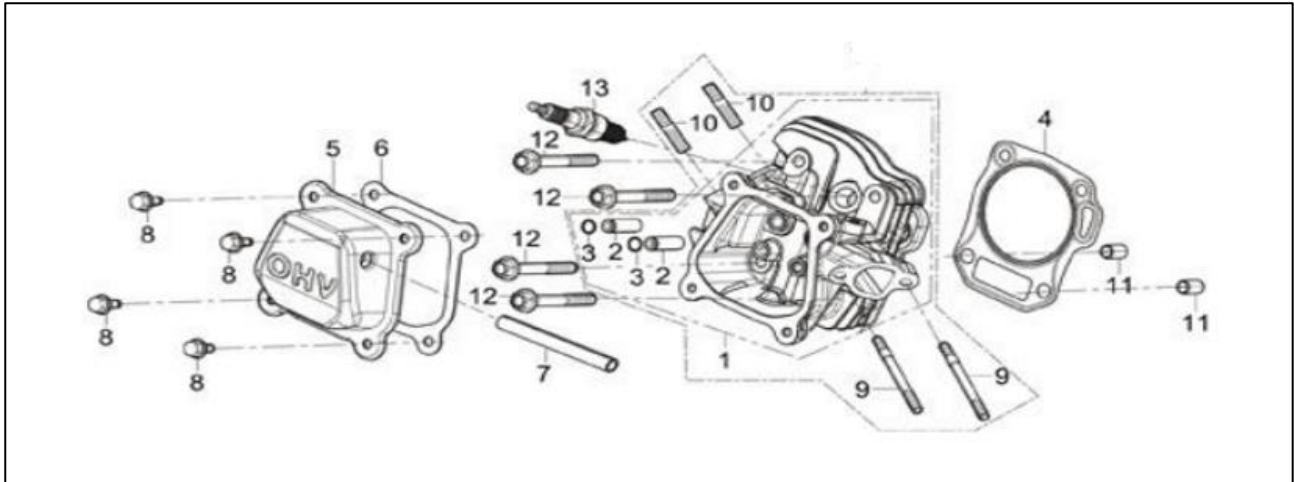

Model: TG725B

Part Number: TG725B

Year: 2019

POS	QTY	PARTNUMBER	BESKRIVELSE	DESCRIPTION
1	1	428757	TOPSTYKKE	CYLINDER HEAD
4	1	428765	TOPPAKNING	HEAD GASKET
5	1	428762	VENTILTÆKSEL	GASKET
6	1	443549	VENTILDÆKSEL PAKNING	PACKING, HEAD COVER
7	1	443550	ÅNDERØR	TUBE BREATHER
8	4	428768	FLANGEBOLT M6X14	COLLAR BOLT M6X14
9	2	428758	PINBOLT M6X113	PIN BOLT M6X113
10	2	428759	PINBOLT M8X34	PIN BOLT M8X34
11	2	428767	STIFT Ø10X16	PIN Ø10X16
12	4	428760	FLANGEBOLT M8X55	COLLAR BOLT M8X55
13	1	443608	TÆNDRØR W20EPR-U	PLUG SPARK

POS	QTY	PARTNUMBER	BESKRIVELSE	DESCRIPTION
1	1	428769	KRUMTAPHUS	CRANKCASE
2	2	428770	OLIEPROP/SKRUE	OIL PLUG
3	2	428771	PLANSKIVE FOR OLIEPROP	FACE PLATE
4	1	428772	PAKDÅSE 25X41,25X6	OIL SEAL 25X41,25X6
9	1	428773	KUGLELEJE 25X52X15	BALL BEARING 25X52X15
10	1	428774	ARM FOR REGULATOR	LEVER
11	1	428775	PLANSKIVE M6X15X0,5	FACE PLATE M6X15X0,5
12	1	443609	SPLIT	PIN LOCK
13	2	443610	GEAR	GOVERNOR ASSY

POS	QTY	PARTNUMBER	BESKRIVELSE	DESCRIPTION
1	1	443611	BUNDDÆKSEL	CRANKCASE COVER
2	1	428773	KUGLELEJE 25X52X15	BALL BEARING 25X52X15
3	1	428772	PAKDÅSE 25X41,25X6	OIL SEAL 25X41,25X6
4	1	443612	PAKNING	PACKING CASE COVER
5	2	443613	PIN	PIN? DOWEL
6	1	428779	BUNDPROP	OIL CAP
7	1	428779	BUNDPROP	OIL CAP
8	6	428778	FLANGEBOLT M8X32	COLLAR BOLT M8X32

POS	QTY	PARTNUMBER	BESKRIVELSE	DESCRIPTION
2	1	428784	STEMPEL	PISTON
3	1	428785	KRYDSPIND	CROSSHEAD TUBE
4	2	428786	LÅSERING	LOCKING RING
6	1	428788	KRUMTAP	CRANK
1	1	428783	STEMPELRINGESÆT	PISTON RING SET
5	1	443614	PEJLSTANG KOMPLET	ROD ASSY CONNECTING