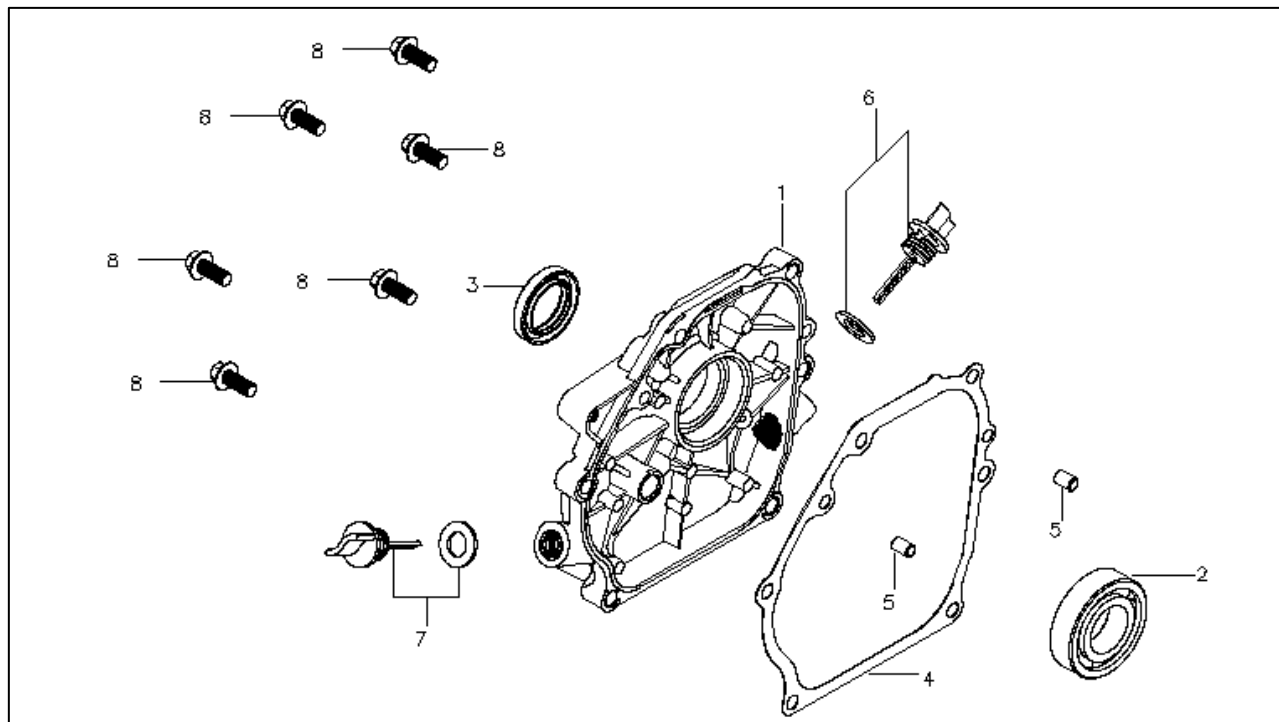

Model: TG725B

Part Number: TG725B

Year: 2019

POS	QTY	PARTNUMBER	BESKRIVELSE	DESCRIPTION
1	1	428757	TOPSTYKKE	CYLINDER HEAD
4	1	428765	TOPPAKNING	HEAD GASKET
5	1	428762	VENTILTÆKSEL	GASKET
6	1	443549	VENTILDÆKSEL PAKNING	PACKING, HEAD COVER
7	1	443550	ÅNDERØR	TUBE BREATHER
8	4	428768	FLANGEBOLT M6X14	COLLAR BOLT M6X14
9	2	428758	PINBOLT M6X113	PIN BOLT M6X113
10	2	428759	PINBOLT M8X34	PIN BOLT M8X34
11	2	428767	STIFT Ø10X16	PIN Ø10X16
12	4	428760	FLANGEBOLT M8X55	COLLAR BOLT M8X55
13	1	443608	TÆNDRØR W20EPR-U	PLUG SPARK

POS	QTY	PARTNUMBER	BESKRIVELSE	DESCRIPTION
1	1	428769	KRUMTAPHUS	CRANKCASE
2	2	428770	OLIEPROP/SKRUE	OIL PLUG
3	2	428771	PLANSKIVE FOR OLIEPROP	FACE PLATE
4	1	428772	PAKDÅSE 25X41,25X6	OIL SEAL 25X41,25X6
9	1	428773	KUGLELEJE 25X52X15	BALL BEARING 25X52X15
10	1	428774	ARM FOR REGULATOR	LEVER
11	1	428775	PLANSKIVE M6X15X0,5	FACE PLATE M6X15X0,5
12	1	443609	SPLIT	PIN LOCK
13	2	443610	GEAR	GOVERNOR ASSY

POS	QTY	PARTNUMBER	BESKRIVELSE	DESCRIPTION
1	1	443611	BUNDDÆKSEL	CRANKCASE COVER
2	1	428773	KUGLELEJE 25X52X15	BALL BEARING 25X52X15
3	1	428772	PAKDÅSE 25X41,25X6	OIL SEAL 25X41,25X6
4	1	443612	PAKNING	PACKING CASE COVER
5	2	443613	PIN	PIN? DOWEL
6	1	428779	BUNDPROP	OIL CAP
7	1	428779	BUNDPROP	OIL CAP
8	6	428778	FLANGEBOLT M8X32	COLLAR BOLT M8X32

POS	QTY	PARTNUMBER	BESKRIVELSE	DESCRIPTION
2	1	428784	STEMPEL	PISTON
3	1	428785	KRYDSPIND	CROSSHEAD TUBE
4	2	428786	LÅSERING	LOCKING RING
6	1	428788	KRUMTAP	CRANK
1	1	428783	STEMPELRINGESÆT	PISTON RING SET
5	1	443614	PEJLSTANG KOMPLET	ROD ASSY CONNECTING