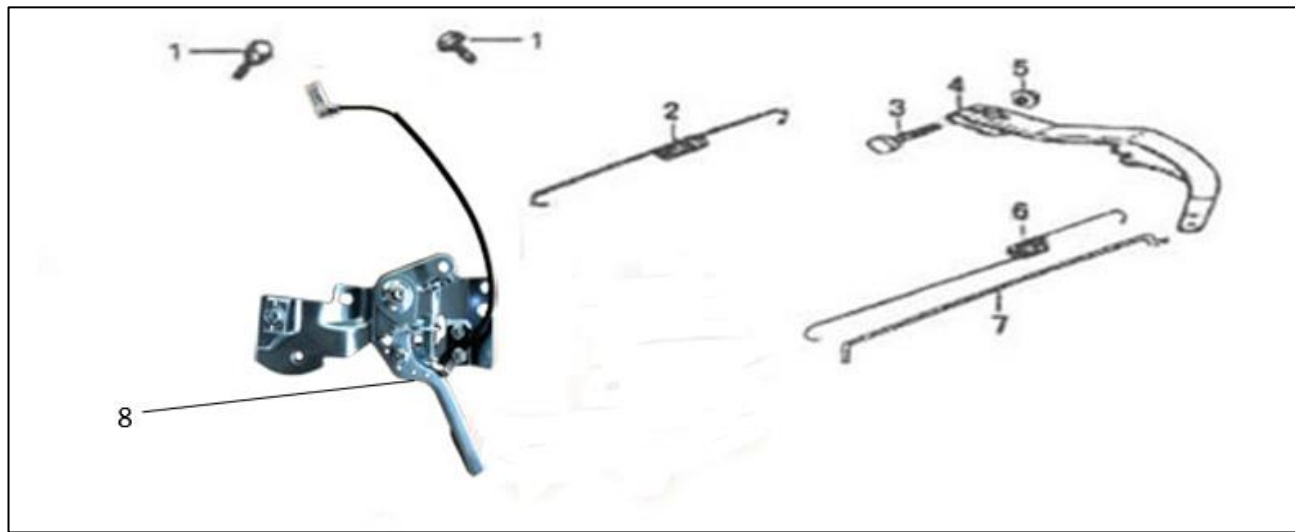

POS	QTY	PARTNUMBER	BESKRIVELSE	DESCRIPTION
1	2	428813	FLANGEBOLT M6X8	COLLAR BOLT M6X8
2	1	428826	FJEDER FOR REGULATOR	SPRING
3	1	428827	BOLT FOR REGULATOR ARM	BOLT
4	1	428828	REGULATORARM	REGULATOR LEVER
5	1	428805	FLANGEBOLT M6X8	COLLAR BOLT M6X8
6	1	428830	FORBINDELSSESSTANG FOR REGULATORARM	FILLING ROD
7	1	428831	FJEDER FOR RETURGAS	SPRING
8	1	443621	GASREGULERING	CONTROL ASSY