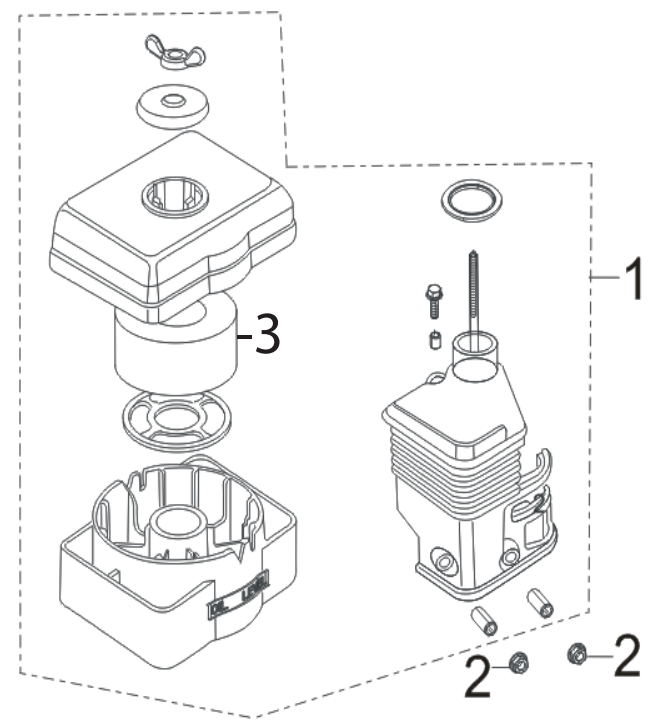

Nr. 5

Nr. 6

Nr. 8

POS	QTY	PARTNUMBER	BESKRIVELSE	DESCRIPTION
05-1	1	433773	STEMPELRINGE	RING, THE FIRST
05-2	2	418430	LÅSERING POSE 1 STK.PR	LOCKING RING 1 STK.PR
05-3	1	433774	CYLINDERSTEMPEL	PISTON ASSY.
05-4	1	418431	KRYDSPIND	CROSSHEAD TUBE
05-5	1	433775	STEMPELSTANG	ROD, CONNECTING
06-1	1	433776	KNASTAKSEL KPL	CAMSHAFT ASSY.
06-2	1	433777	VENTIL SÆT	VALVES SET
06-3	1	418436	SÆDE	SEAT
06-4	1	418571	SÆDE	SEAT
06-5	1	418572	PAKDÅSE	OIL SEAL
06-6	1	418573	PAKDÅSE	OIL SEAL
06-7	2	418707	STØDSTANGSFOD	VALVE
06-8	2	418708	STØDSTANG	PUSH ROD
06-9	1	418575	STYREPLADE	GUIDE PLATE
06-10	2	418440	PINBOLT	PIN BOLT
06-11	2	418437	VIPPEARM	ROCKING LEVER
06-12	2	418435	JUSTERINGSMØTRIK	ADJUSTMENT NUT
06-13	2	418434	MØTRIK	NUT
06-14	2	418438	VENTILFJEDER	VALVE SPRING
07-11	3	418576	BOLT	BOLT
07-12	1	418577	REKYLSTARTER	RECOILSTARTER
08-1	1	418578	BLÆSEHUS	CIRCULATOR CASING
08-2	1	418710	DÆKSEL	LID
08-3	1	418580	MOTORDÆKSEL	LID
08-4	4	418547	BOLT	BOLT
08-5	2	418581	BOLT	BOLT
08-6	1	418582	BOLT	BOLT

Nr. 10

Nr. 12

POS	QTY	PARTNUMBER	BESKRIVELSE	DESCRIPTION
09-1	1	420384	KARBURATOR	CARBURETTOR
09-2	1	418584	LUFTFILTER PAKNING	GASKET
09-3	1	418457	KARBURATOR PAKNING	GASKET
09-33	1	418585	STÅLPLADE	PLATE
09-34	1	418713	PAKNING	GASKET
10-1	1	418587	LUFTFILTER,KOMPLET	AIR FILTER
10-2	2	418448	MØTRIK	NUT
10-3	1	428837	LUFTFILTERELEMENT	AIR FILTER ELEMENT
11-1	1	433779	UDSTØDNING KOMPLET	MUFFLER ASSY
11-2	1	418714	PAKNING	GASKET
11-3	2	418589	MØTRIK M8	NUT M8
12-1	1	418591	BRÆNDSTOFTANK	FUEL TANK
12-2	1	433780	TANK SI	STRAINER?FUEL
12-3	1	433781	TANK DÆKSEL	COVER, FUEL TANK
12-4	1	418594	TANKSTUDS	NOZZLE PIPE
12-5	2	418595	KLEMME	CLAMP
12-6	1	418596	BRÆNDSTOFSLANGE	FUEL HOSE
12-7	1	433782	BOLT	BOLT
12-8	2	418448	MØTRIK	NUT
12-9	1	420379	SLANGE 3,5X6X185	HOSE 3,5X6X185