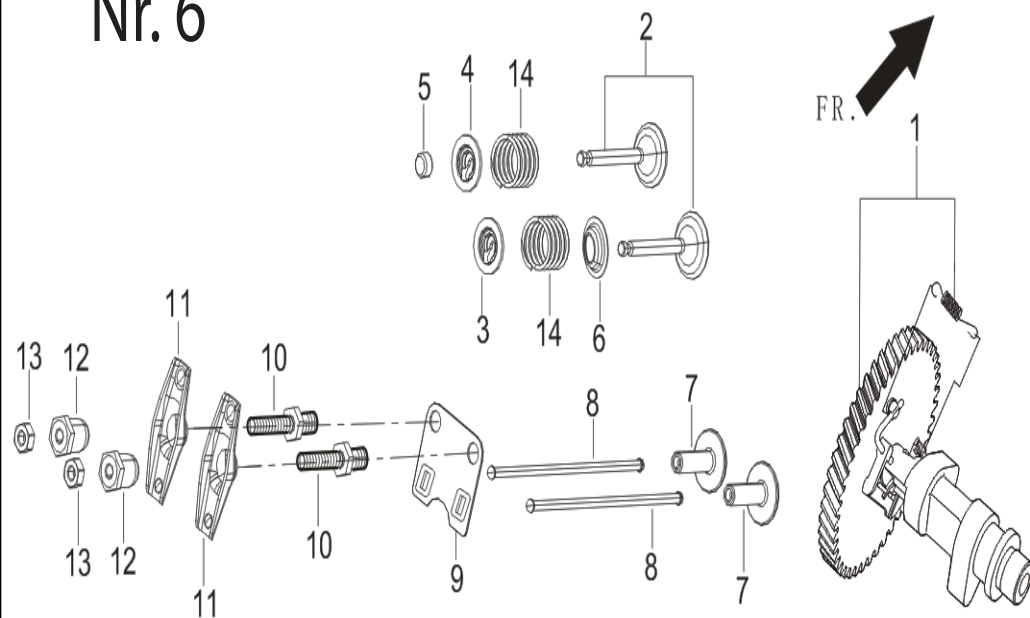

Nr. 5

Nr. 6

Nr. 8

POS	QTY	PARTNUMBER	BESKRIVELSE	DESCRIPTION
05-1	1	433773	STEMPELRINGE	RING, THE FIRST
05-2	2	418430	LÅSERING POSE 1 STK.PR	LOCKING RING 1 STK.PR
05-3	1	433774	CYLINDERSTEMPEL	PISTON ASSY.
05-4	1	418431	KRYDSPIND	CROSSHEAD TUBE
05-5	1	433775	STEMPELSTANG	ROD, CONNECTING
06-1	1	433776	KNASTAKSEL KPL	CAMSHAFT ASSY.
06-2	1	433777	VENTIL SÆT	VALVES SET
06-3	1	418436	SÆDE	SEAT
06-4	1	418571	SÆDE	SEAT
06-5	1	418572	PAKDÅSE	OIL SEAL
06-6	1	418573	PAKDÅSE	OIL SEAL
06-7	2	418707	STØDSTANGSFOD	VALVE
06-8	2	418708	STØDSTANG	PUSH ROD
06-9	1	418575	STYREPLADE	GUIDE PLATE
06-10	2	418440	PINBOLT	PIN BOLT
06-11	2	418437	VIPPEARM	ROCKING LEVER
06-12	2	418435	JUSTERINGSMØTRIK	ADJUSTMENT NUT
06-13	2	418434	MØTRIK	NUT
06-14	2	418438	VENTILFJEDER	VALVE SPRING
07-11	3	418576	BOLT	BOLT
07-12	1	418577	REKYLSTARTER	RECOILSTARTER
08-1	1	418578	BLÆSEHUS	CIRCULATOR CASING
08-2	1	418710	DÆKSEL	LID
08-3	1	418580	MOTORDÆKSEL	LID
08-4	4	418547	BOLT	BOLT
08-5	2	418581	BOLT	BOLT
08-6	1	418582	BOLT	BOLT