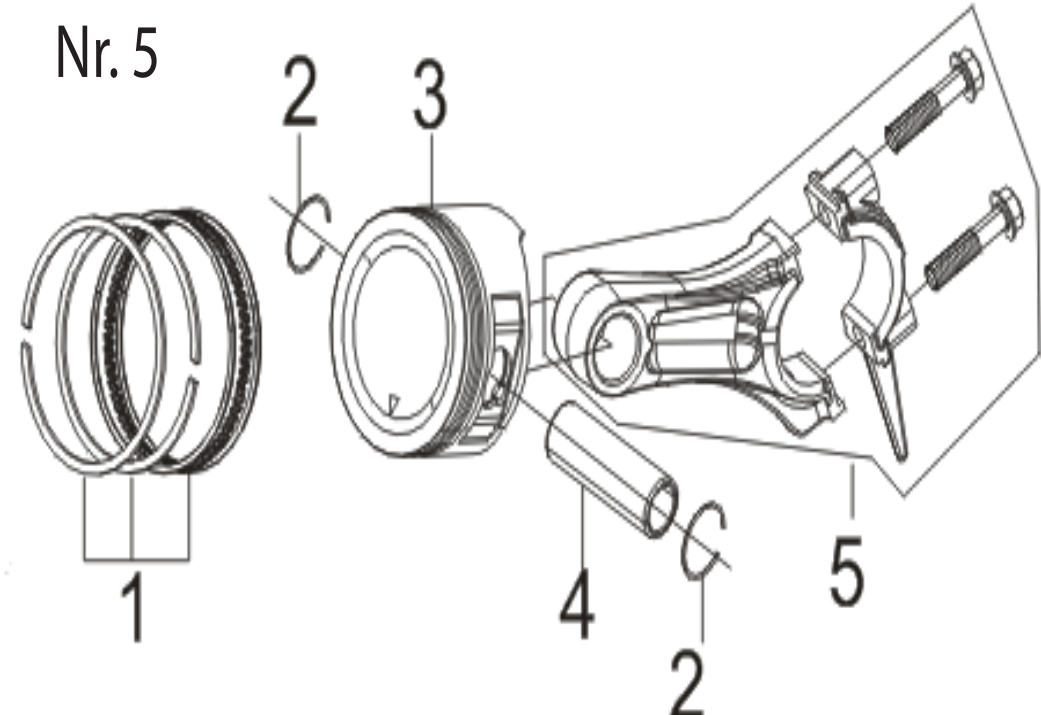

Nr. 5

Nr. 6

Nr. 8

POS	QTY	PARTNUMBER	BESKRIVELSE	DESCRIPTION
05-1	1	433773	STEMPELRINGE	RING, THE FIRST
05-2	2	418430	LÅSERING POSE 1 STK.PR	LOCKING RING 1 STK.PR
05-3	1	433774	CYLINDERSTEMPEL	PISTON ASSY.
05-4	1	418431	KRYDSPIND	CROSSHEAD TUBE
05-5	1	433775	STEMPELSTANG	ROD, CONNECTING
06-1	1	433776	KNASTAKSEL KPL	CAMSHAFT ASSY.
06-2	1	433777	VENTIL SÆT	VALVES SET
06-3	1	418436	SÆDE	SEAT
06-4	1	418571	SÆDE	SEAT
06-5	1	418572	PAKDÅSE	OIL SEAL
06-6	1	418573	PAKDÅSE	OIL SEAL
06-7	2	418707	STØDSTANGSFOD	VALVE
06-8	2	418708	STØDSTANG	PUSH ROD
06-9	1	418575	STYREPLADE	GUIDE PLATE
06-10	2	418440	PINBOLT	PIN BOLT
06-11	2	418437	VIPPEARM	ROCKING LEVER
06-12	2	418435	JUSTERINGSMØTRIK	ADJUSTMENT NUT
06-13	2	418434	MØTRIK	NUT
06-14	2	418438	VENTILFJEDER	VALVE SPRING
07-11	3	418576	BOLT	BOLT
07-12	1	418577	REKYLSTARTER	RECOILSTARTER
08-1	1	418578	BLÆSEHUS	CIRCULATOR CASING
08-2	1	418710	DÆKSEL	LID
08-3	1	418580	MOTORDÆKSEL	LID
08-4	4	418547	BOLT	BOLT
08-5	2	418581	BOLT	BOLT
08-6	1	418582	BOLT	BOLT