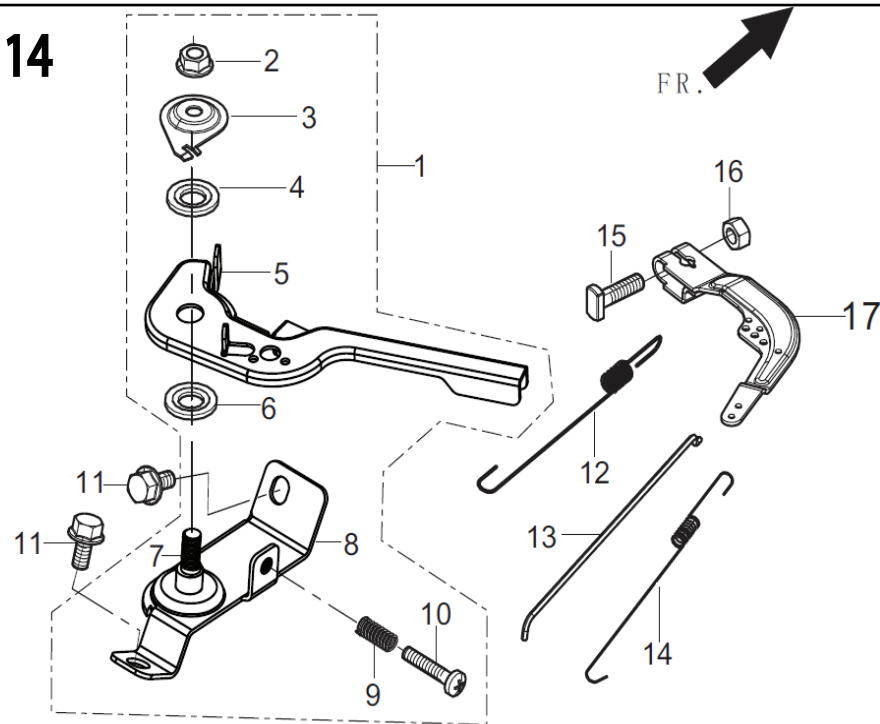

Nr. 5

Nr. 6

Nr. 8

POS	QTY	PARTNUMBER	BESKRIVELSE	DESCRIPTION
05-1	1	433773	STEMPELRINGE	RING, THE FIRST
05-2	2	418430	LÅSERING POSE 1 STK.PR	LOCKING RING 1 STK.PR
05-3	1	433774	CYLINDERSTEMPEL	PISTON ASSY.
05-4	1	418431	KRYDSPIND	CROSSHEAD TUBE
05-5	1	433775	STEMPELSTANG	ROD, CONNECTING
06-1	1	433776	KNASTAKSEL KPL	CAMSHAFT ASSY.
06-2	1	433777	VENTIL SÆT	VALVES SET
06-3	1	418436	SÆDE	SEAT
06-4	1	418571	SÆDE	SEAT
06-5	1	418572	PAKDÅSE	OIL SEAL
06-6	1	418573	PAKDÅSE	OIL SEAL
06-7	2	418707	STØDSTANGSFOD	VALVE
06-8	2	418708	STØDSTANG	PUSH ROD
06-9	1	418575	STYREPLADE	GUIDE PLATE
06-10	2	418440	PINBOLT	PIN BOLT
06-11	2	418437	VIPPEARM	ROCKING LEVER
06-12	2	418435	JUSTERINGSMØTRIK	ADJUSTMENT NUT
06-13	2	418434	MØTRIK	NUT
06-14	2	418438	VENTILFJEDER	VALVE SPRING
07-11	3	418576	BOLT	BOLT
07-12	1	418577	REKYLSTARTER	RECOILSTARTER
08-1	1	418578	BLÆSEHUS	CIRCULATOR CASING
08-2	1	418710	DÆKSEL	LID
08-3	1	418580	MOTORDÆKSEL	LID
08-4	4	418547	BOLT	BOLT
08-5	2	418581	BOLT	BOLT
08-6	1	418582	BOLT	BOLT

Nr. 13

Nr. 14

POS	QTY	PARTNUMBER	BESKRIVELSE	DESCRIPTION
13-1	1	418476	MØTRIK	NUT
13-2	1	433783	STARHJUL	PULLEY,STARTER
13-3	1	418716	BLÆSEHJUL	FAN
13-4	1	418717	SVINGHJUL	FLYWHEEL
13-7	2	418601	BOLT	BOLT
13-9	1	433784	TÆENDSPOLE	COIL, IGNITION
14-1	1	433785	GASREGULATOR KOMPLET	CONTROL ASSY, THROTTLE
14-11	2	418581	BOLT	BOLT
14-12	1	418603	FJEDER	SPRING
14-13	1	418604	STANG	ROD
14-14	1	418605	REGULATORFJEDER	SPRING
14-15	1	418488	BOLT TIL ARM	BOLT
14-16	1	418448	MØTRIK	NUT
14-17	1	418606	ARM	LEVER