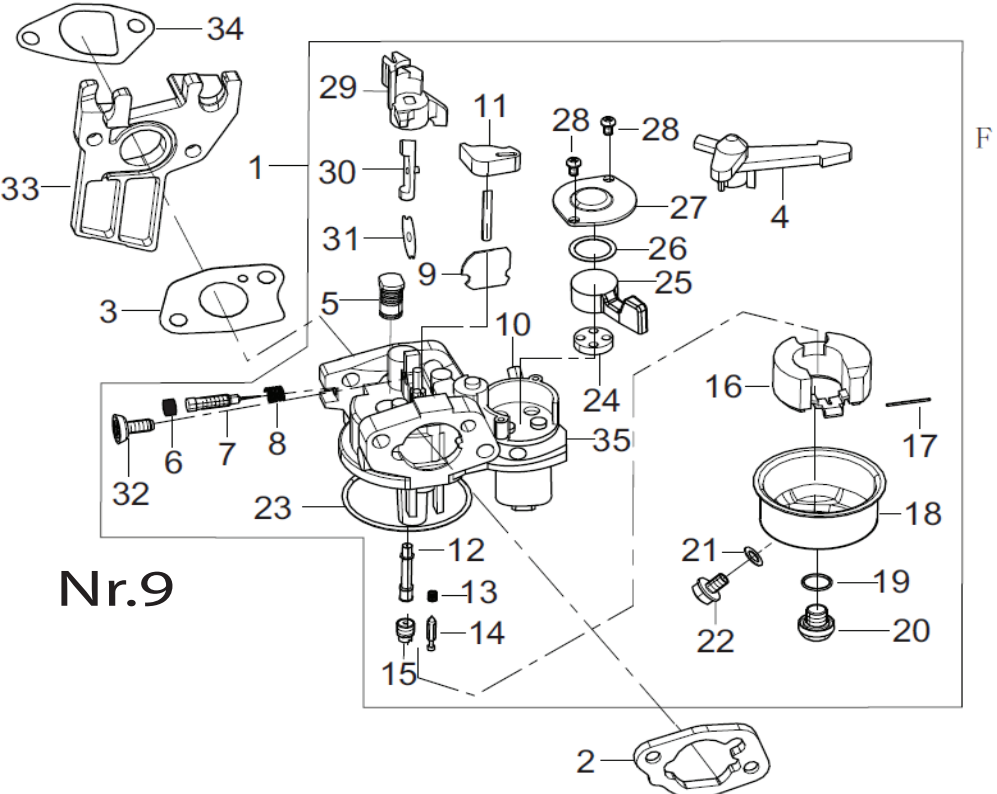

Nr. 5

Nr. 6

Nr. 8

POS	QTY	PARTNUMBER	BESKRIVELSE	DESCRIPTION
05-1	1	433773	STEMPELRINGE	RING, THE FIRST
05-2	2	418430	LÅSERING POSE 1 STK.PR	LOCKING RING 1 STK.PR
05-3	1	433774	CYLINDERSTEMPEL	PISTON ASSY.
05-4	1	418431	KRYDSPIND	CROSSHEAD TUBE
05-5	1	433775	STEMPELSTANG	ROD, CONNECTING
06-1	1	433776	KNASTAKSEL KPL	CAMSHAFT ASSY.
06-2	1	433777	VENTIL SÆT	VALVES SET
06-3	1	418436	SÆDE	SEAT
06-4	1	418571	SÆDE	SEAT
06-5	1	418572	PAKDÅSE	OIL SEAL
06-6	1	418573	PAKDÅSE	OIL SEAL
06-7	2	418707	STØDSTANGSFOD	VALVE
06-8	2	418708	STØDSTANG	PUSH ROD
06-9	1	418575	STYREPLADE	GUIDE PLATE
06-10	2	418440	PINBOLT	PIN BOLT
06-11	2	418437	VIPPEARM	ROCKING LEVER
06-12	2	418435	JUSTERINGSMØTRIK	ADJUSTMENT NUT
06-13	2	418434	MØTRIK	NUT
06-14	2	418438	VENTILFJEDER	VALVE SPRING
07-11	3	418576	BOLT	BOLT
07-12	1	418577	REKYLSTARTER	RECOILSTARTER
08-1	1	418578	BLÆSEHUS	CIRCULATOR CASING
08-2	1	418710	DÆKSEL	LID
08-3	1	418580	MOTORDÆKSEL	LID
08-4	4	418547	BOLT	BOLT
08-5	2	418581	BOLT	BOLT
08-6	1	418582	BOLT	BOLT

Nr. 13

Nr. 14

POS	QTY	PARTNUMBER	BESKRIVELSE	DESCRIPTION
13-1	1	418476	MØTRIK	NUT
13-2	1	433783	STARHJUL	PULLEY,STARTER
13-3	1	418716	BLÆSEHJUL	FAN
13-4	1	418717	SVINGHJUL	FLYWHEEL
13-7	2	418601	BOLT	BOLT
13-9	1	433784	TÆENDSPOLE	COIL, IGNITION
14-1	1	433785	GASREGULATOR KOMPLET	CONTROL ASSY, THROTTLE
14-11	2	418581	BOLT	BOLT
14-12	1	418603	FJEDER	SPRING
14-13	1	418604	STANG	ROD
14-14	1	418605	REGULATORFJEDER	SPRING
14-15	1	418488	BOLT TIL ARM	BOLT
14-16	1	418448	MØTRIK	NUT
14-17	1	418606	ARM	LEVER