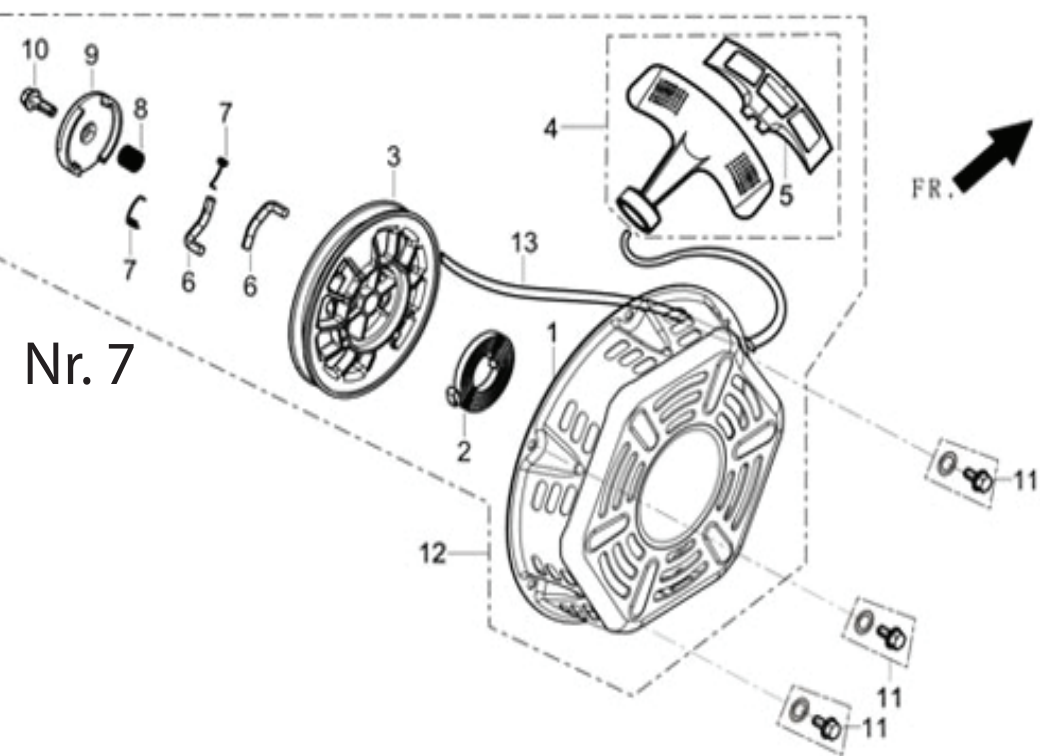

Nr. 5

Nr. 6

Nr. 8

POS	QTY	PARTNUMBER	BESKRIVELSE	DESCRIPTION
05-1	1	433773	STEMPELRINGE	RING, THE FIRST
05-2	2	418430	LÅSERING POSE 1 STK.PR	LOCKING RING 1 STK.PR
05-3	1	433774	CYLINDERSTEMPEL	PISTON ASSY.
05-4	1	418431	KRYDSPIND	CROSSHEAD TUBE
05-5	1	433775	STEMPELSTANG	ROD, CONNECTING
06-1	1	433776	KNASTAKSEL KPL	CAMSHAFT ASSY.
06-2	1	433777	VENTIL SÆT	VALVES SET
06-3	1	418436	SÆDE	SEAT
06-4	1	418571	SÆDE	SEAT
06-5	1	418572	PAKDÅSE	OIL SEAL
06-6	1	418573	PAKDÅSE	OIL SEAL
06-7	2	418707	STØDSTANGSFOD	VALVE
06-8	2	418708	STØDSTANG	PUSH ROD
06-9	1	418575	STYREPLADE	GUIDE PLATE
06-10	2	418440	PINBOLT	PIN BOLT
06-11	2	418437	VIPPEARM	ROCKING LEVER
06-12	2	418435	JUSTERINGSMØTRIK	ADJUSTMENT NUT
06-13	2	418434	MØTRIK	NUT
06-14	2	418438	VENTILFJEDER	VALVE SPRING
07-11	3	418576	BOLT	BOLT
07-12	1	418577	REKYLSTARTER	RECOILSTARTER
08-1	1	418578	BLÆSEHUS	CIRCULATOR CASING
08-2	1	418710	DÆKSEL	LID
08-3	1	418580	MOTORDÆKSEL	LID
08-4	4	418547	BOLT	BOLT
08-5	2	418581	BOLT	BOLT
08-6	1	418582	BOLT	BOLT