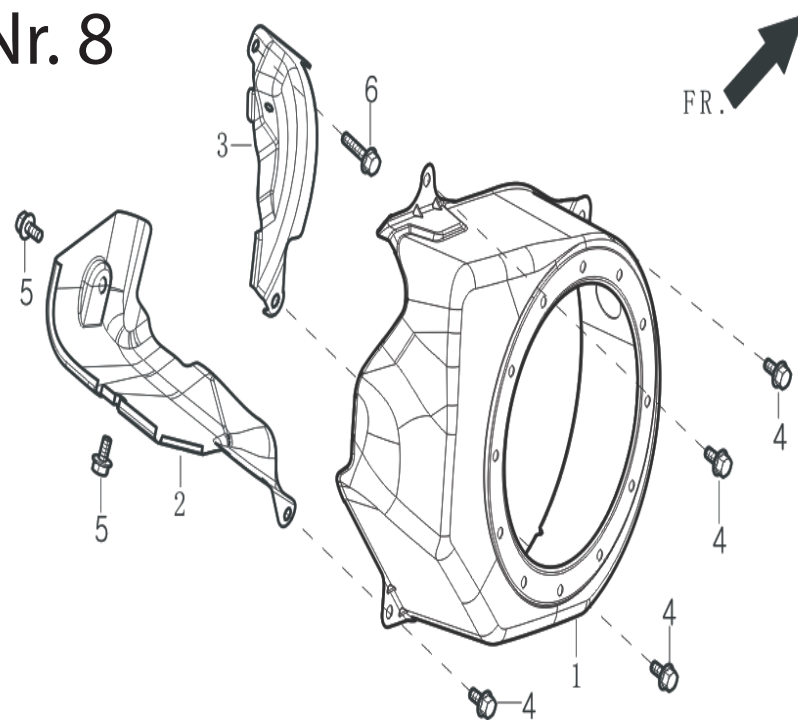

Nr. 5

Nr. 6

Nr. 8

POS	QTY	PARTNUMBER	BESKRIVELSE	DESCRIPTION
05-1	1	433773	STEMPELRINGE	RING, THE FIRST
05-2	2	418430	LÅSERING POSE 1 STK.PR	LOCKING RING 1 STK.PR
05-3	1	433774	CYLINDERSTEMPEL	PISTON ASSY.
05-4	1	418431	KRYDSPIND	CROSSHEAD TUBE
05-5	1	433775	STEMPELSTANG	ROD, CONNECTING
06-1	1	433776	KNASTAKSEL KPL	CAMSHAFT ASSY.
06-2	1	433777	VENTIL SÆT	VALVES SET
06-3	1	418436	SÆDE	SEAT
06-4	1	418571	SÆDE	SEAT
06-5	1	418572	PAKDÅSE	OIL SEAL
06-6	1	418573	PAKDÅSE	OIL SEAL
06-7	2	418707	STØDSTANGSFOD	VALVE
06-8	2	418708	STØDSTANG	PUSH ROD
06-9	1	418575	STYREPLADE	GUIDE PLATE
06-10	2	418440	PINBOLT	PIN BOLT
06-11	2	418437	VIPPEARM	ROCKING LEVER
06-12	2	418435	JUSTERINGSMØTRIK	ADJUSTMENT NUT
06-13	2	418434	MØTRIK	NUT
06-14	2	418438	VENTILFJEDER	VALVE SPRING
07-11	3	418576	BOLT	BOLT
07-12	1	418577	REKYLSTARTER	RECOILSTARTER
08-1	1	418578	BLÆSEHUS	CIRCULATOR CASING
08-2	1	418710	DÆKSEL	LID
08-3	1	418580	MOTORDÆKSEL	LID
08-4	4	418547	BOLT	BOLT
08-5	2	418581	BOLT	BOLT
08-6	1	418582	BOLT	BOLT