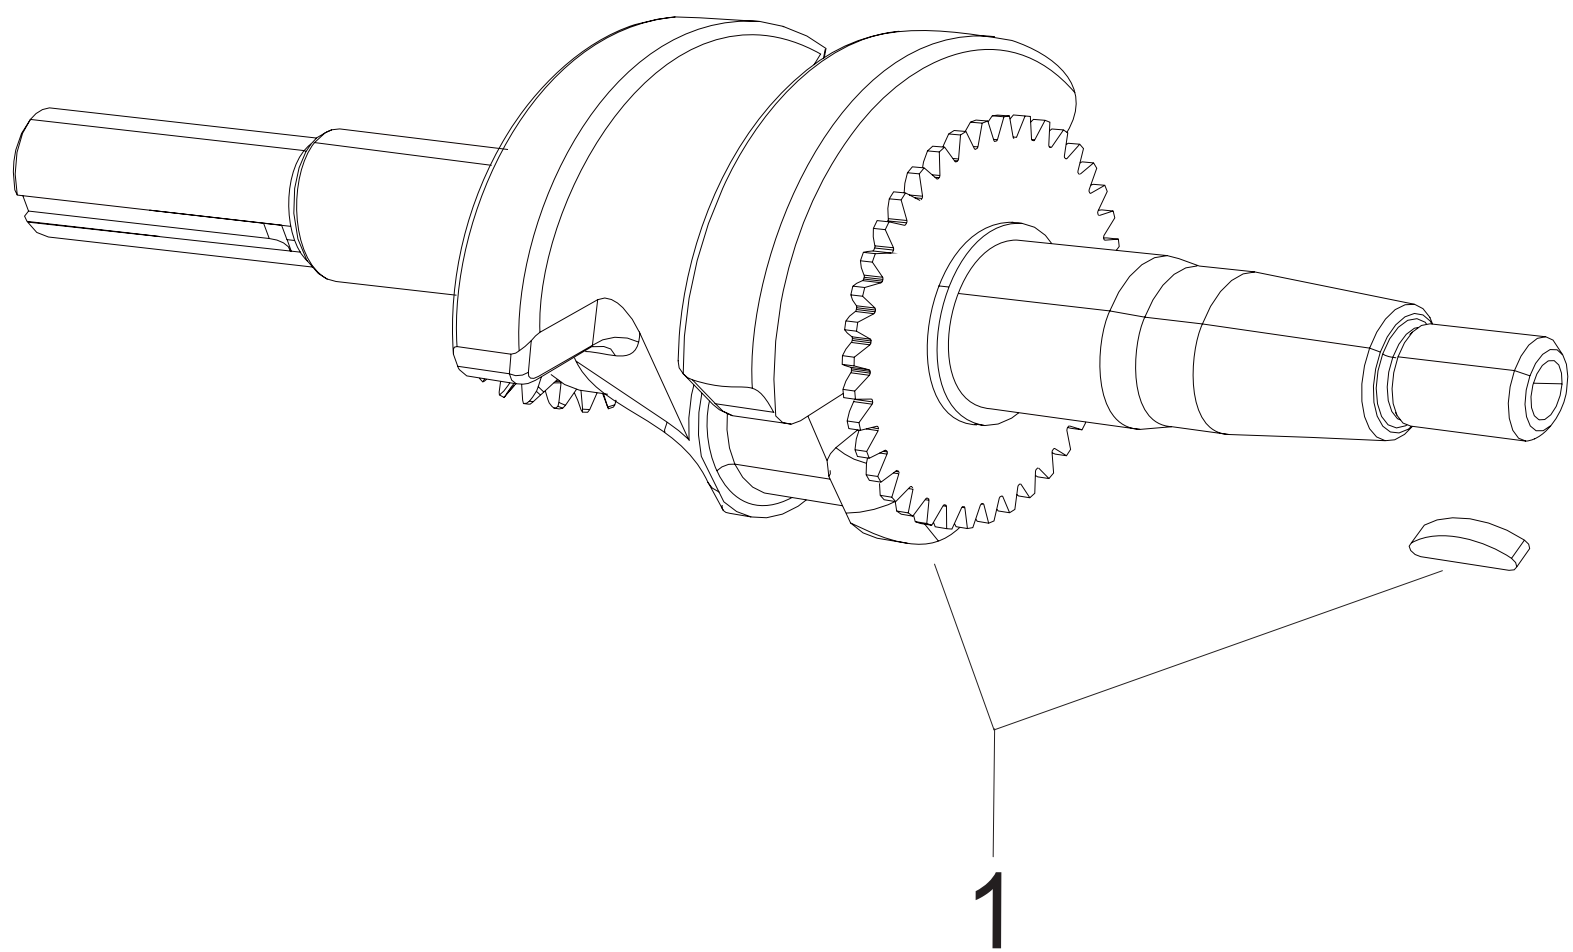

POS	QTY	PARTNUMBER	BESKRIVELSE	DESCRIPTION
1	1	418542	CYLINDER	CYLINDER
4	1	418543	PAKNING	GASKET
5	1	418544	TOPSTYKKE	CYLINDER HEAD
6	1	418545	PAKNING	GASKET
7	1	418546	ÅNDERØR	BREATHER TUBE
8	4	418547	BOLT	BOLT
9	2	418548	STØDSTANG	PUSH ROD
10	2	418549	STØDSTANG	PUSH ROD
11	2	418398	PIN	PIN
12	4	418550	BOLT	BOLT
13	1	418494	TÆNDRØR	SPARK PLUGS

POS	QTY	PARTNUMBER	BESKRIVELSE	DESCRIPTION
1	1	418551	KRUMTAPHUS	CRANKCASE
2	1	418552	GEAR	GEAR
6	1	418553	ARM	LEVER
7	2	418554	BUNDPROP	PLUG
8	2	418555	SKIVE	WASHER
11	1	418556	LEJE	BEARING
12	1	418557	PAKDÅSE	OIL SEAL
13	1	418414	SKIVE	WASHER
14	1	418416	PIN	PIN

POS	QTY	PARTNUMBER	BESKRIVELSE	DESCRIPTION
1	1	418558	BUNDDÆKSEL	OIL PAN
2	1	418556	LEJE	BEARING
3	1	418557	PAKDÅSE	OIL SEAL
4	1	418559	PAKNING	GASKET
5	2	418418	PIN	PIN
6	1	418560	OLIEPIND	OIL DIPSTICK
8	1	418561	BUNDSKRUE	BOLT
9	6	418562	BOLT	BOLT

POS	QTY	PARTNUMBER	BESKRIVELSE	DESCRIPTION
1	1	418569	KNASTAKSEL	CAMSHAFT
3	1	418570	UDSTØDNINGSVENTIL	EXHAUST VALVE
4	1	418441	INDSUGNINGSVENTIL	INTAKE VALVE
5	1	418436	SÆDE	SEAT
6	1	418571	SÆDE	SEAT
7	2	418572	PAKDÅSE	OIL SEAL
8	1	418573	PAKDÅSE	OIL SEAL
9	2	418574	STØDSTANGSFOD	VALVE
10	2	418443	STØDSTANG	PUSH ROD
11	1	418575	STYREPLADE	GUIDE PLATE
12	2	418440	PINBOLT	PIN BOLT
13	2	418437	VIPPEARM	ROCKING LEVER
14	2	418435	JUSTERINGSMØTRIK	ADJUSTMENT NUT
15	2	418434	MØTRIK	NUT
16	2	418438	VENTILFJEDER	VALVE SPRING