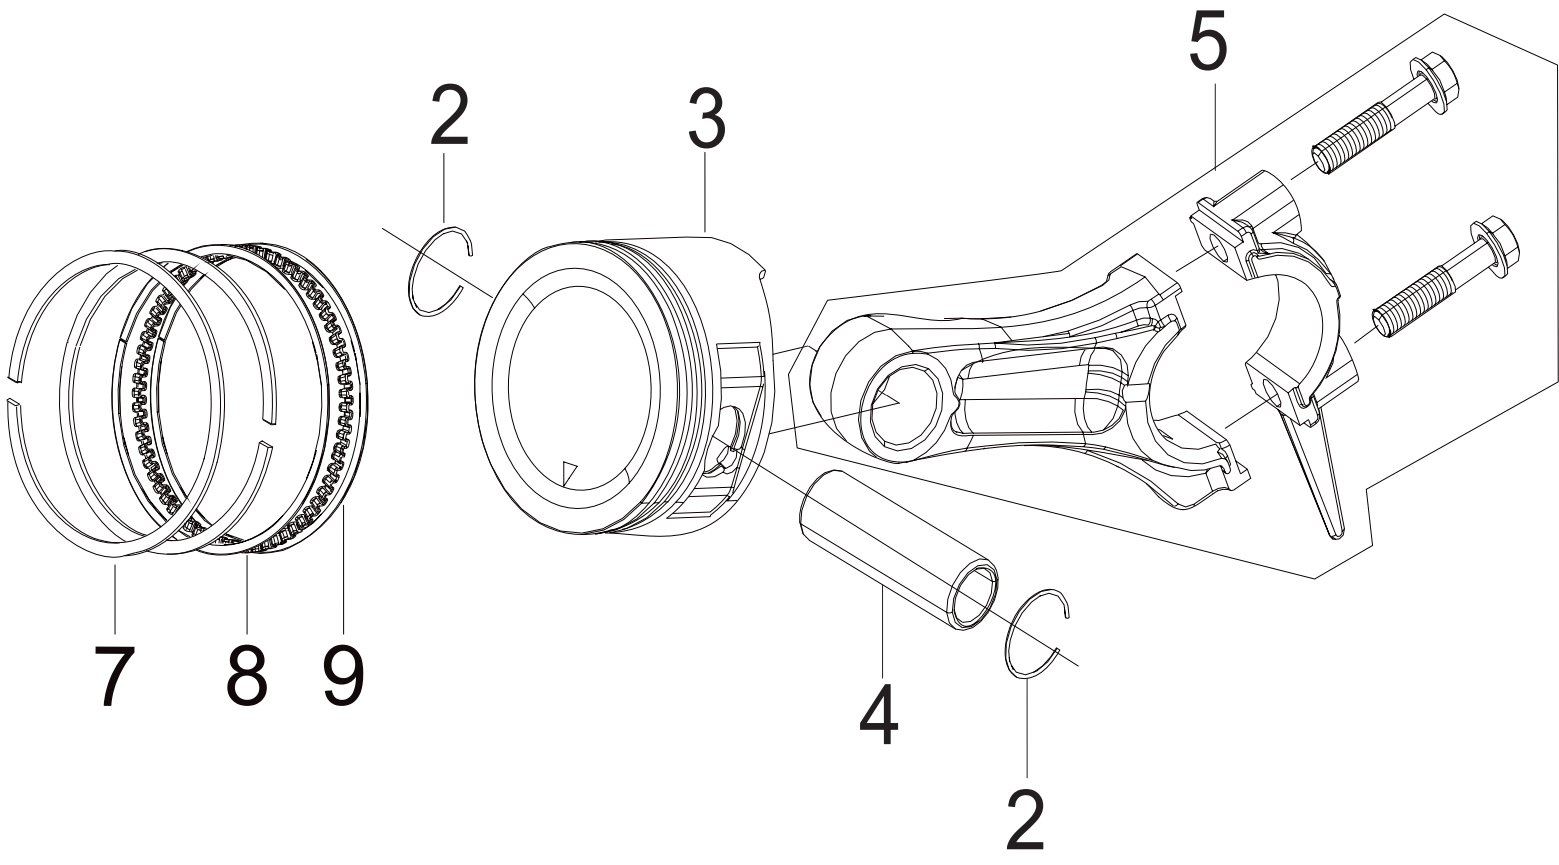

POS	QTY	PARTNUMBER	BESKRIVELSE	DESCRIPTION
2	2	418430	LÅSERING	LOCKING RING
3	1	418564	STEMPEL	PISTON
4	1	418431	KRYDSPIND	CROSSHEAD TUBE
5	1	418565	PEJLSTANG KOMPLET	DIP ROD
7	1	418566	STEMPELRING	PISTON RING
8	1	418567	STEMPELRING	PISTON RING
9	1	418568	STEMPELRING	PISTON RING