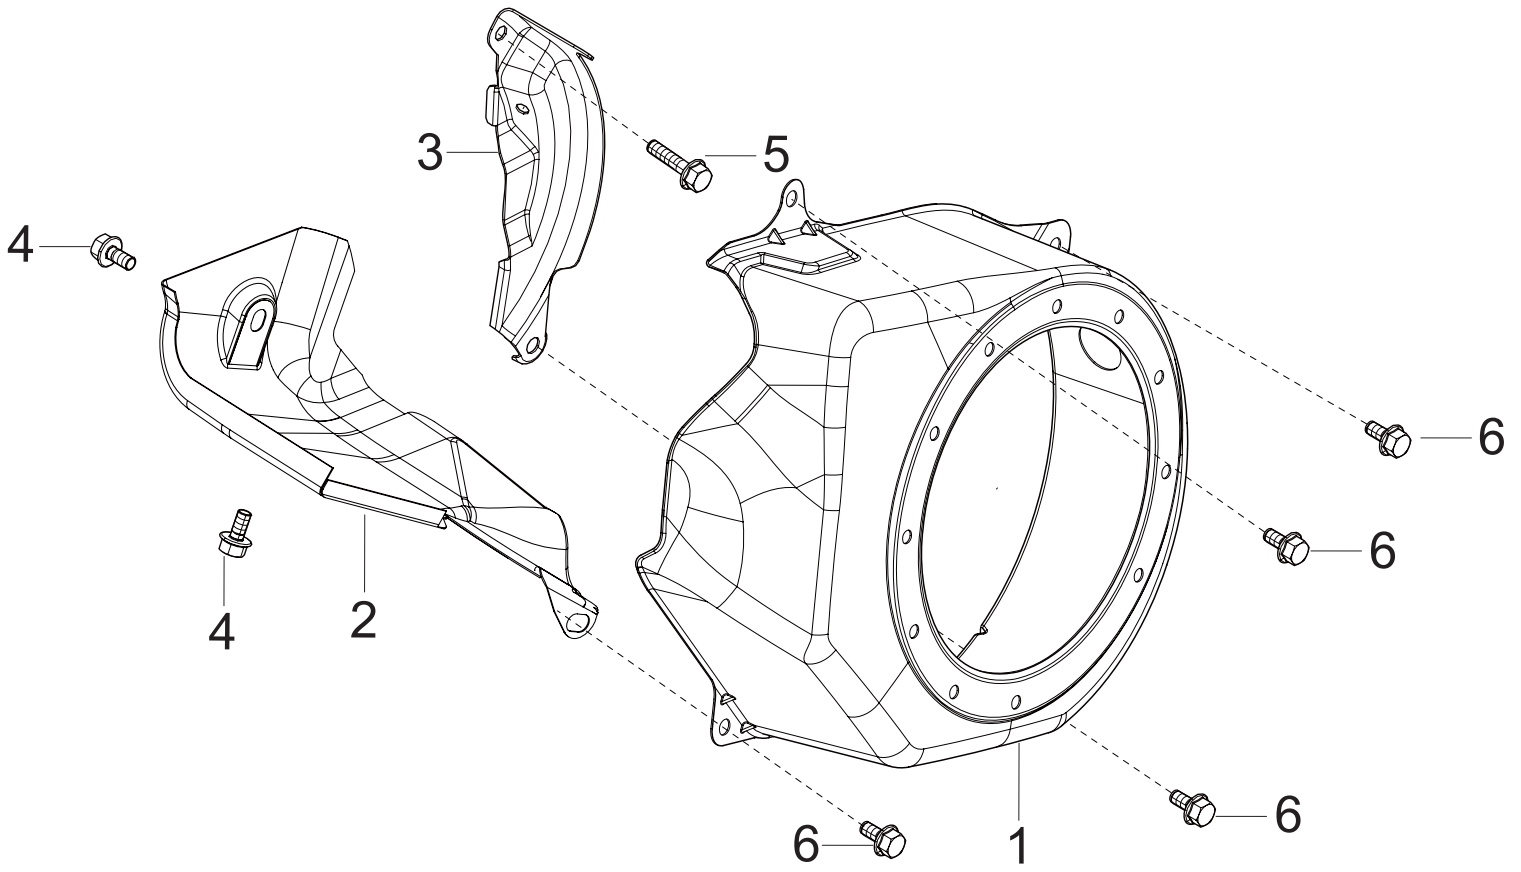

POS	QTY	PARTNUMBER	BESKRIVELSE	DESCRIPTION
1	1	418578	BLÆSEHUS	CIRCULATOR CASING
2	1	418579	DÆKSEL	LID
3	1	418580	MOTORDÆKSEL	LID
4	2	418581	BOLT	BOLT
5	1	418582	BOLT	BOLT
6	4	418547	BOLT	BOLT