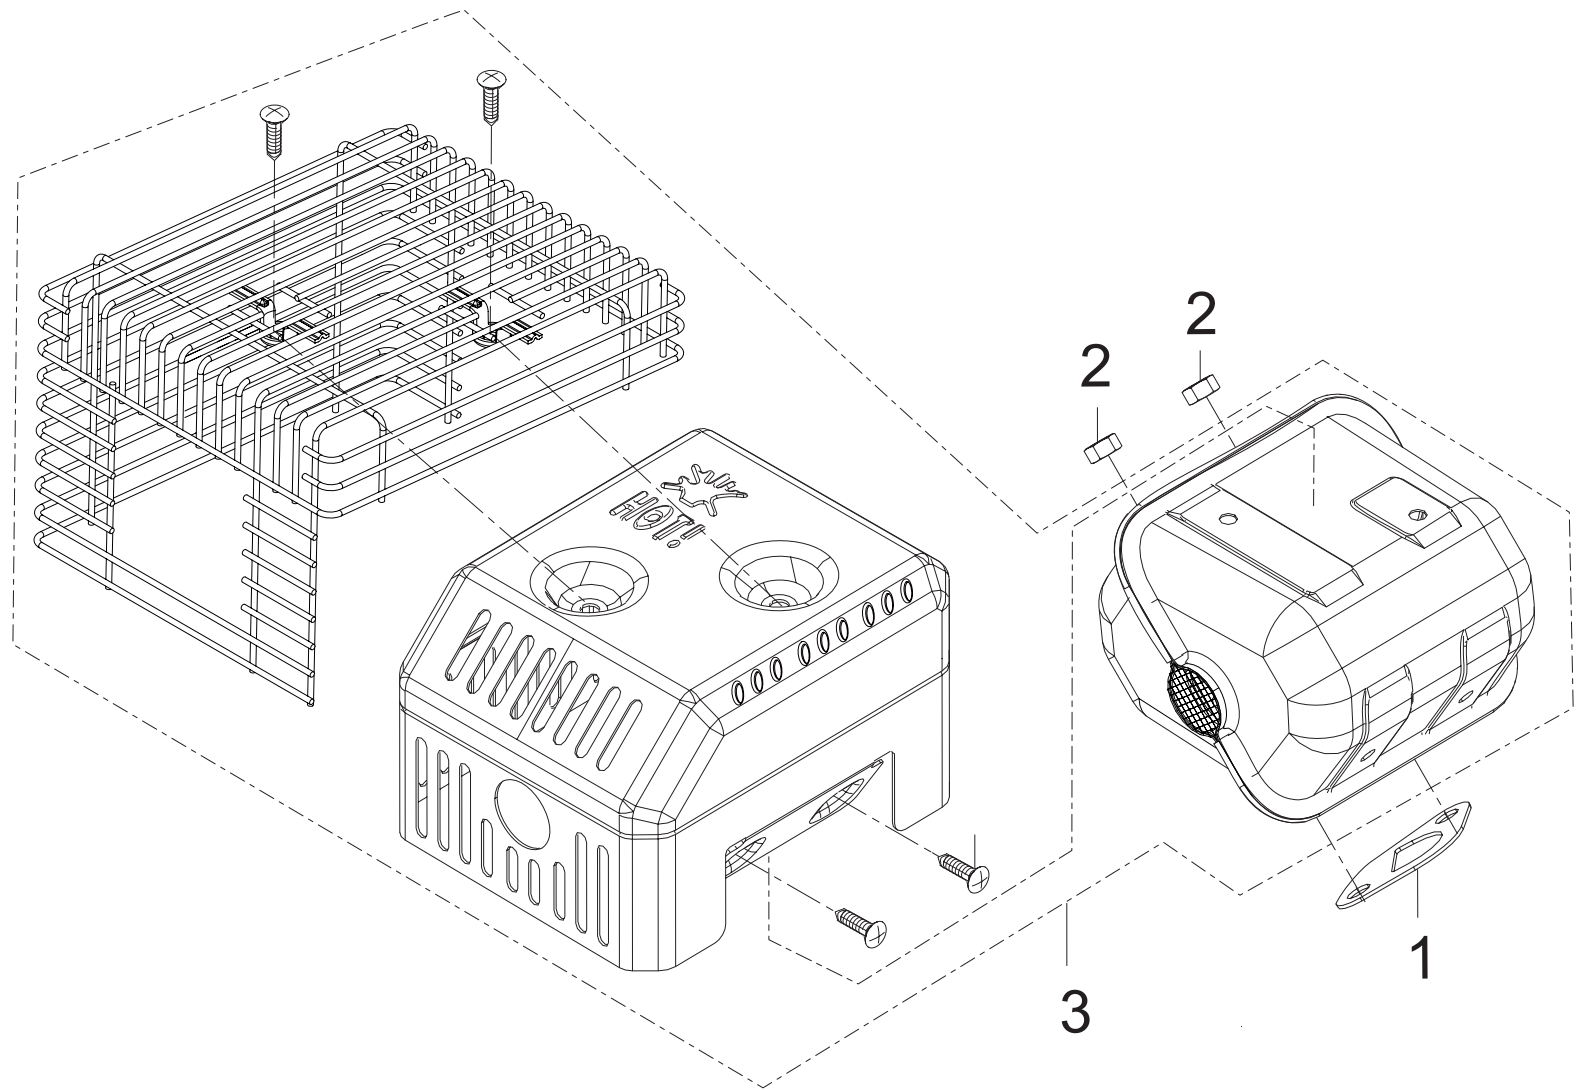

POS	QTY	PARTNUMBER	BESKRIVELSE	DESCRIPTION
1	1	418588	PAKNING	GASKET
2	2	418589	MØTRIK M8	NUT M8
3	1	418590	UDSTØDNING	EXHAUST