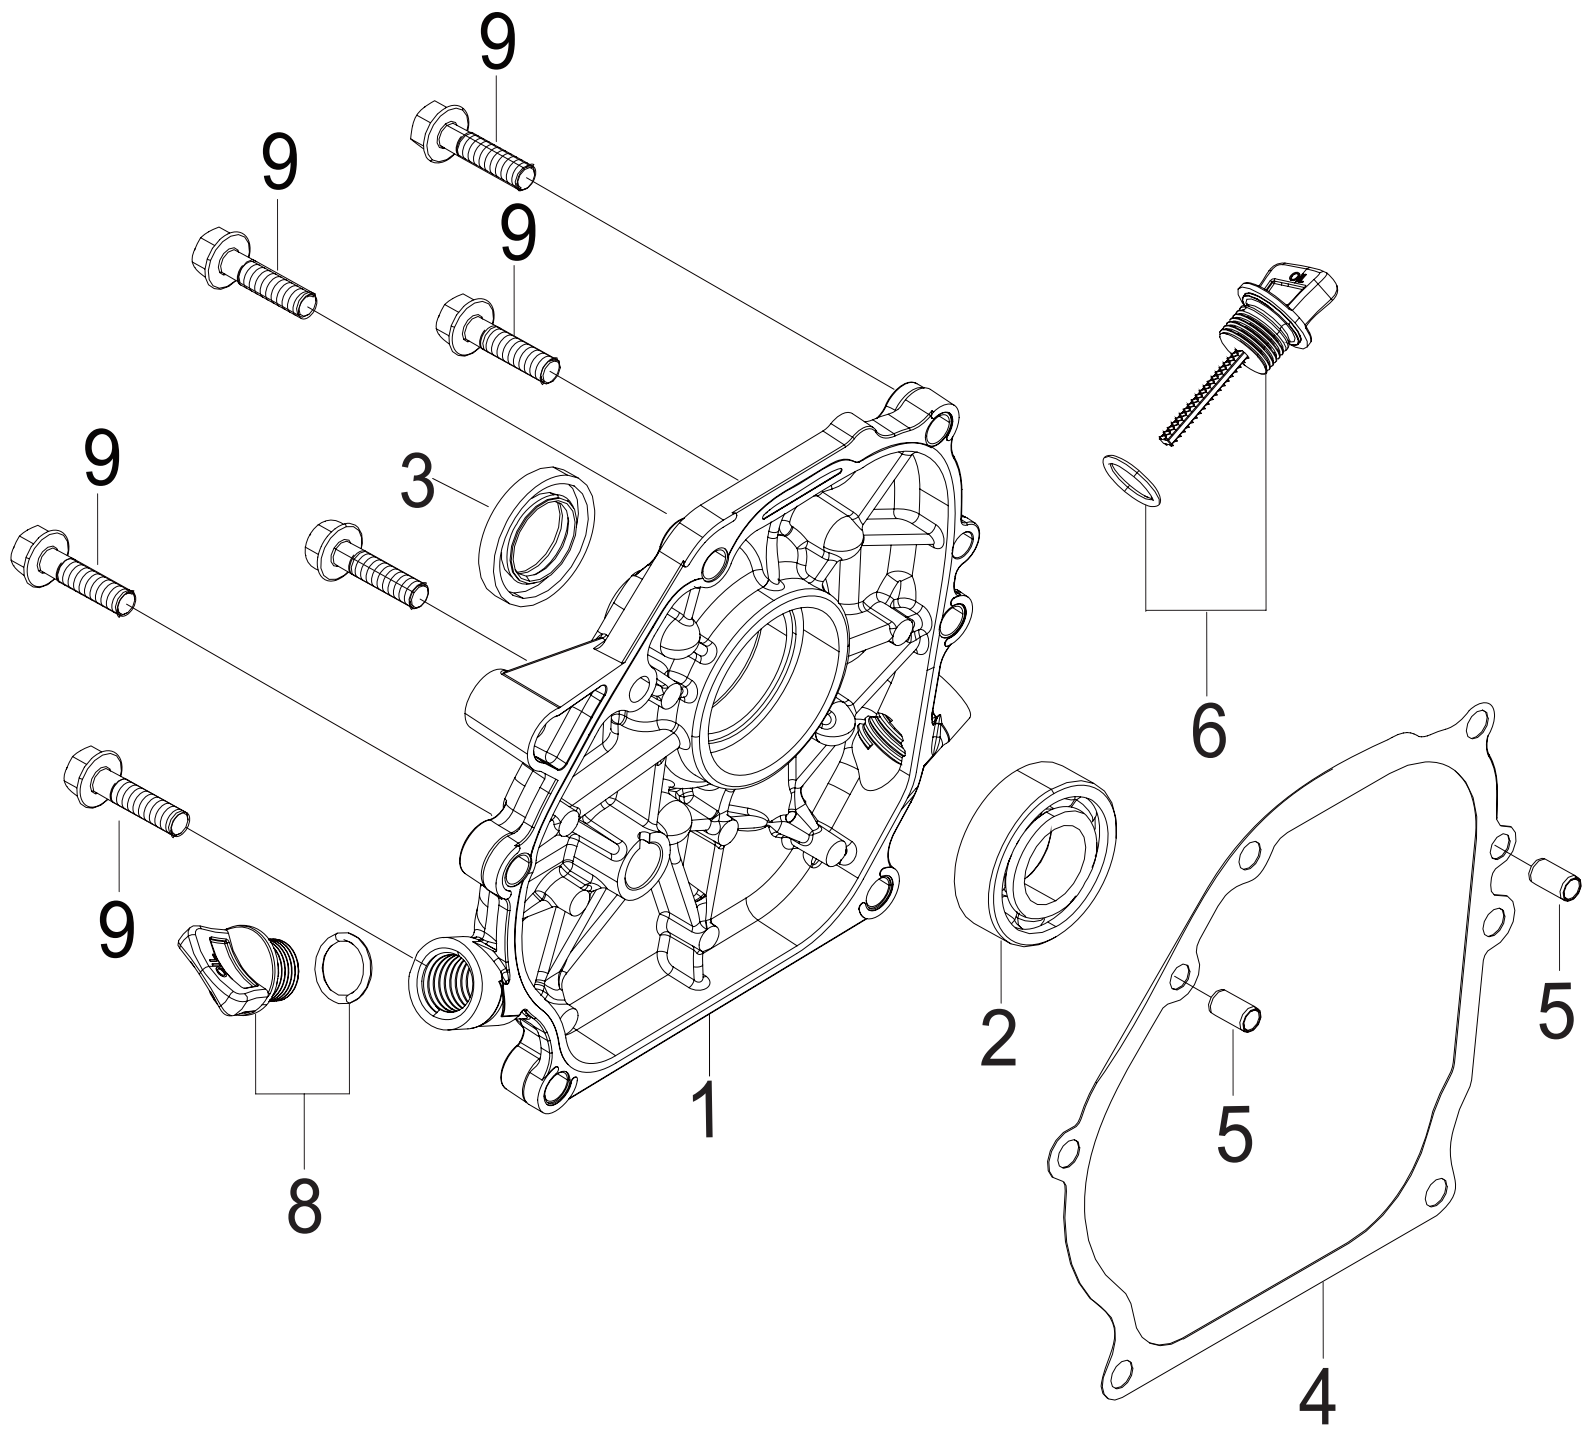

POS	QTY	PARTNUMBER	BESKRIVELSE	DESCRIPTION
1	1	418542	CYLINDER	CYLINDER
4	1	418543	PAKNING	GASKET
5	1	418544	TOPSTYKKE	CYLINDER HEAD
6	1	418545	PAKNING	GASKET
7	1	418546	ÅNDERØR	BREATHER TUBE
8	4	418547	BOLT	BOLT
9	2	418548	STØDSTANG	PUSH ROD
10	2	418549	STØDSTANG	PUSH ROD
11	2	418398	PIN	PIN
12	4	418550	BOLT	BOLT
13	1	418494	TÆNDRØR	SPARK PLUGS

POS	QTY	PARTNUMBER	BESKRIVELSE	DESCRIPTION
1	1	418551	KRUMTAPHUS	CRANKCASE
2	1	418552	GEAR	GEAR
6	1	418553	ARM	LEVER
7	2	418554	BUNDPROP	PLUG
8	2	418555	SKIVE	WASHER
11	1	418556	LEJE	BEARING
12	1	418557	PAKDÅSE	OIL SEAL
13	1	418414	SKIVE	WASHER
14	1	418416	PIN	PIN

POS	QTY	PARTNUMBER	BESKRIVELSE	DESCRIPTION
1	1	418558	BUNDDÆKSEL	OIL PAN
2	1	418556	LEJE	BEARING
3	1	418557	PAKDÅSE	OIL SEAL
4	1	418559	PAKNING	GASKET
5	2	418418	PIN	PIN
6	1	418560	OLIEPIND	OIL DIPSTICK
8	1	418561	BUNDSKRUE	BOLT
9	6	418562	BOLT	BOLT

POS	QTY	PARTNUMBER	BESKRIVELSE	DESCRIPTION
1	1	418569	KNASTAKSEL	CAMSHAFT
3	1	418570	UDSTØDNINGSVENTIL	EXHAUST VALVE
4	1	418441	INDSUGNINGSVENTIL	INTAKE VALVE
5	1	418436	SÆDE	SEAT
6	1	418571	SÆDE	SEAT
7	2	418572	PAKDÅSE	OIL SEAL
8	1	418573	PAKDÅSE	OIL SEAL
9	2	418574	STØDSTANGSFOD	VALVE
10	2	418443	STØDSTANG	PUSH ROD
11	1	418575	STYREPLADE	GUIDE PLATE
12	2	418440	PINBOLT	PIN BOLT
13	2	418437	VIPPEARM	ROCKING LEVER
14	2	418435	JUSTERINGSMØTRIK	ADJUSTMENT NUT
15	2	418434	MØTRIK	NUT
16	2	418438	VENTILFJEDER	VALVE SPRING