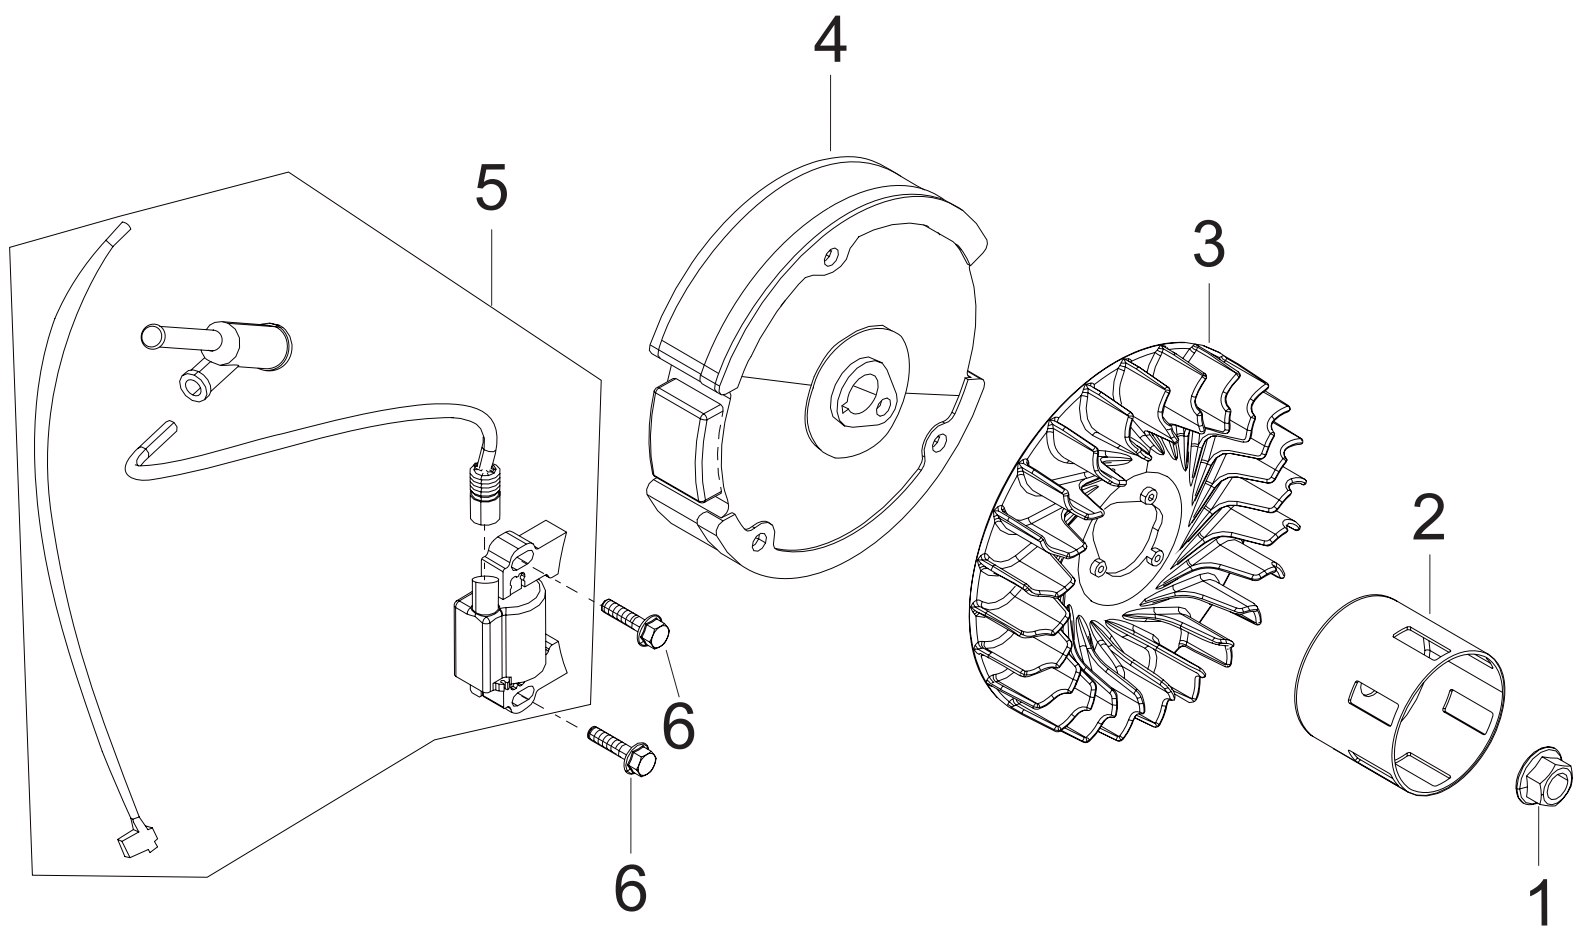

POS	QTY	PARTNUMBER	BESKRIVELSE	DESCRIPTION
1	1	418476	MØTRIK	NUT
2	1	418598	STARTERTRISSE	STARTER SPOOL
3	1	418478	BLÆSEHJUL	FAN
4	1	418599	SVINGHJUL	FLYWHEEL
5	1	418600	TÆENDSPOLE TG720	IGNITION COIL TG720
6	2	418601	BOLT	BOLT