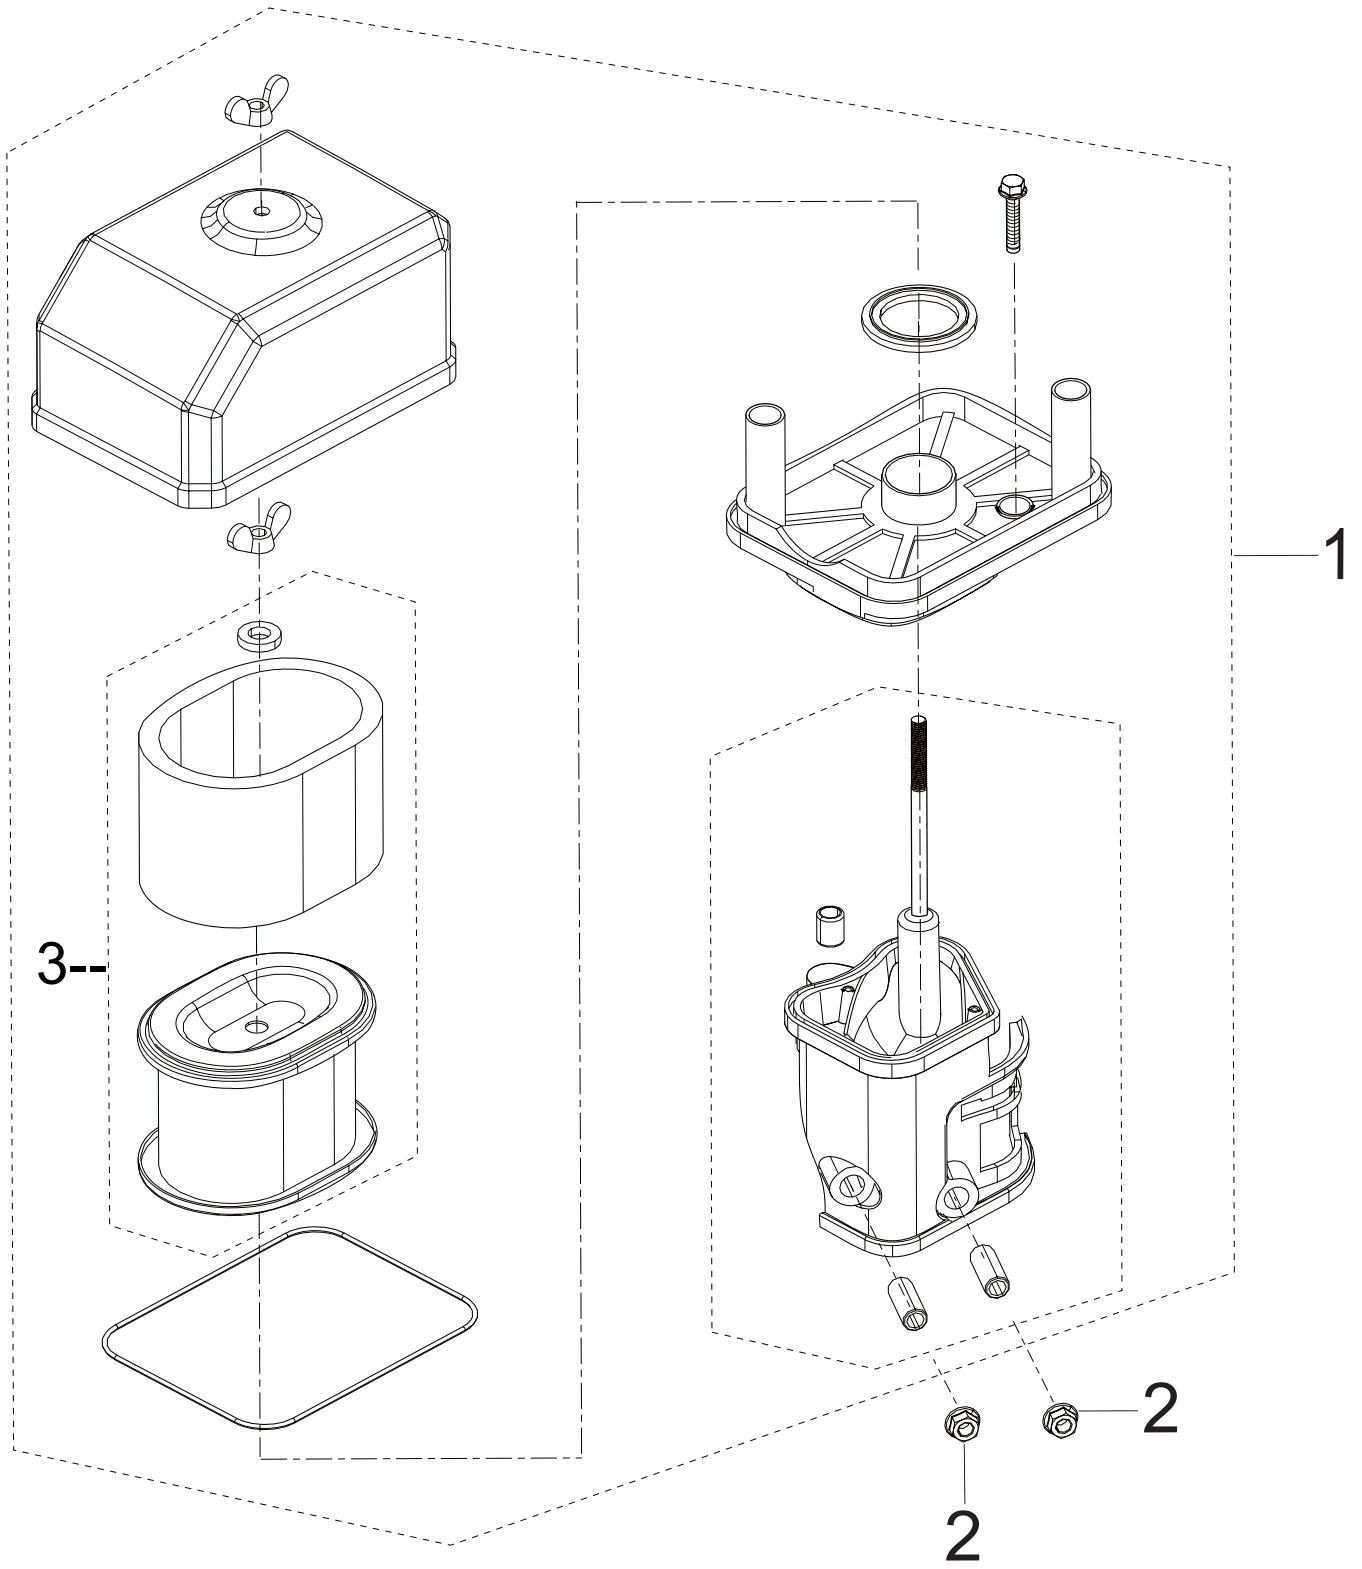

POS	QTY	PARTNUMBER	BESKRIVELSE	DESCRIPTION
1	1	418587	LUFTFILTER,KOMPLET	AIR FILTER
2	2	418448	MØTRIK	NUT
3	1	428837	LUFTFILTERELEMENT	AIR FILTER ELEMENT