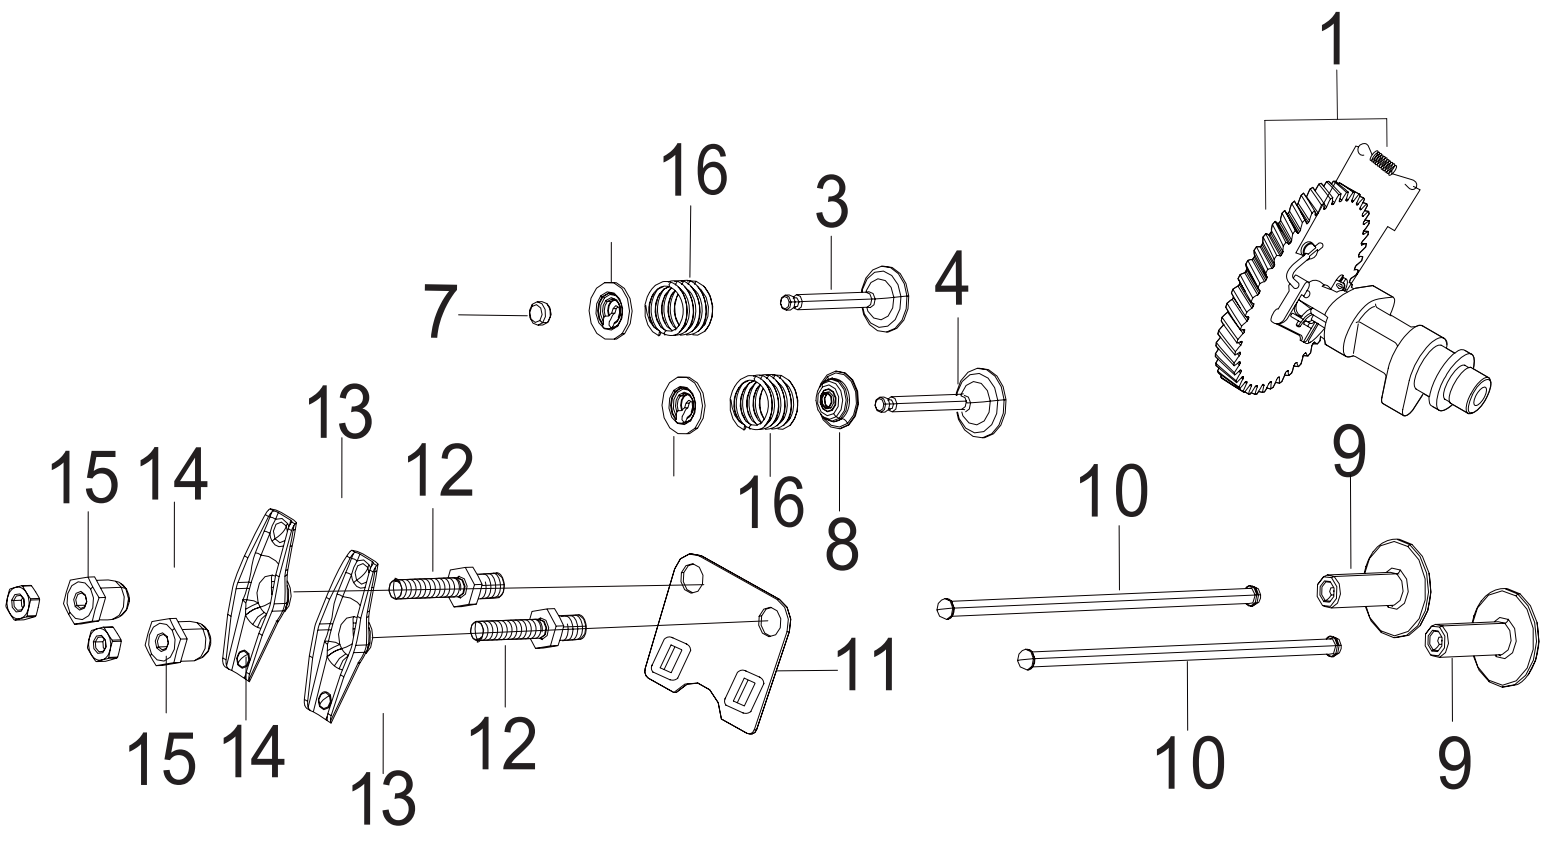

POS	QTY	PARTNUMBER	BESKRIVELSE	DESCRIPTION
1	1	418542	CYLINDER	CYLINDER
4	1	418543	PAKNING	GASKET
5	1	418544	TOPSTYKKE	CYLINDER HEAD
6	1	418545	PAKNING	GASKET
7	1	418546	ÅNDERØR	BREATHER TUBE
8	4	418547	BOLT	BOLT
9	2	418548	STØDSTANG	PUSH ROD
10	2	418549	STØDSTANG	PUSH ROD
11	2	418398	PIN	PIN
12	4	418550	BOLT	BOLT
13	1	418494	TÆNDRØR	SPARK PLUGS

POS	QTY	PARTNUMBER	BESKRIVELSE	DESCRIPTION
1	1	418551	KRUMTAPHUS	CRANKCASE
2	1	418552	GEAR	GEAR
6	1	418553	ARM	LEVER
7	2	418554	BUNDPROP	PLUG
8	2	418555	SKIVE	WASHER
11	1	418556	LEJE	BEARING
12	1	418557	PAKDÅSE	OIL SEAL
13	1	418414	SKIVE	WASHER
14	1	418416	PIN	PIN

POS	QTY	PARTNUMBER	BESKRIVELSE	DESCRIPTION
1	1	418558	BUNDDÆKSEL	OIL PAN
2	1	418556	LEJE	BEARING
3	1	418557	PAKDÅSE	OIL SEAL
4	1	418559	PAKNING	GASKET
5	2	418418	PIN	PIN
6	1	418560	OLIEPIND	OIL DIPSTICK
8	1	418561	BUNDSKRUE	BOLT
9	6	418562	BOLT	BOLT

POS	QTY	PARTNUMBER	BESKRIVELSE	DESCRIPTION
1	1	418563	KRUMTAP	CRANK

POS	QTY	PARTNUMBER	BESKRIVELSE	DESCRIPTION
2	2	418430	LÅSERING	LOCKING RING
3	1	418564	STEMPEL	PISTON
4	1	418431	KRYDSPIND	CROSSHEAD TUBE
5	1	418565	PEJLSTANG KOMPLET	DIP ROD
7	1	418566	STEMPELRING	PISTON RING
8	1	418567	STEMPELRING	PISTON RING
9	1	418568	STEMPELRING	PISTON RING