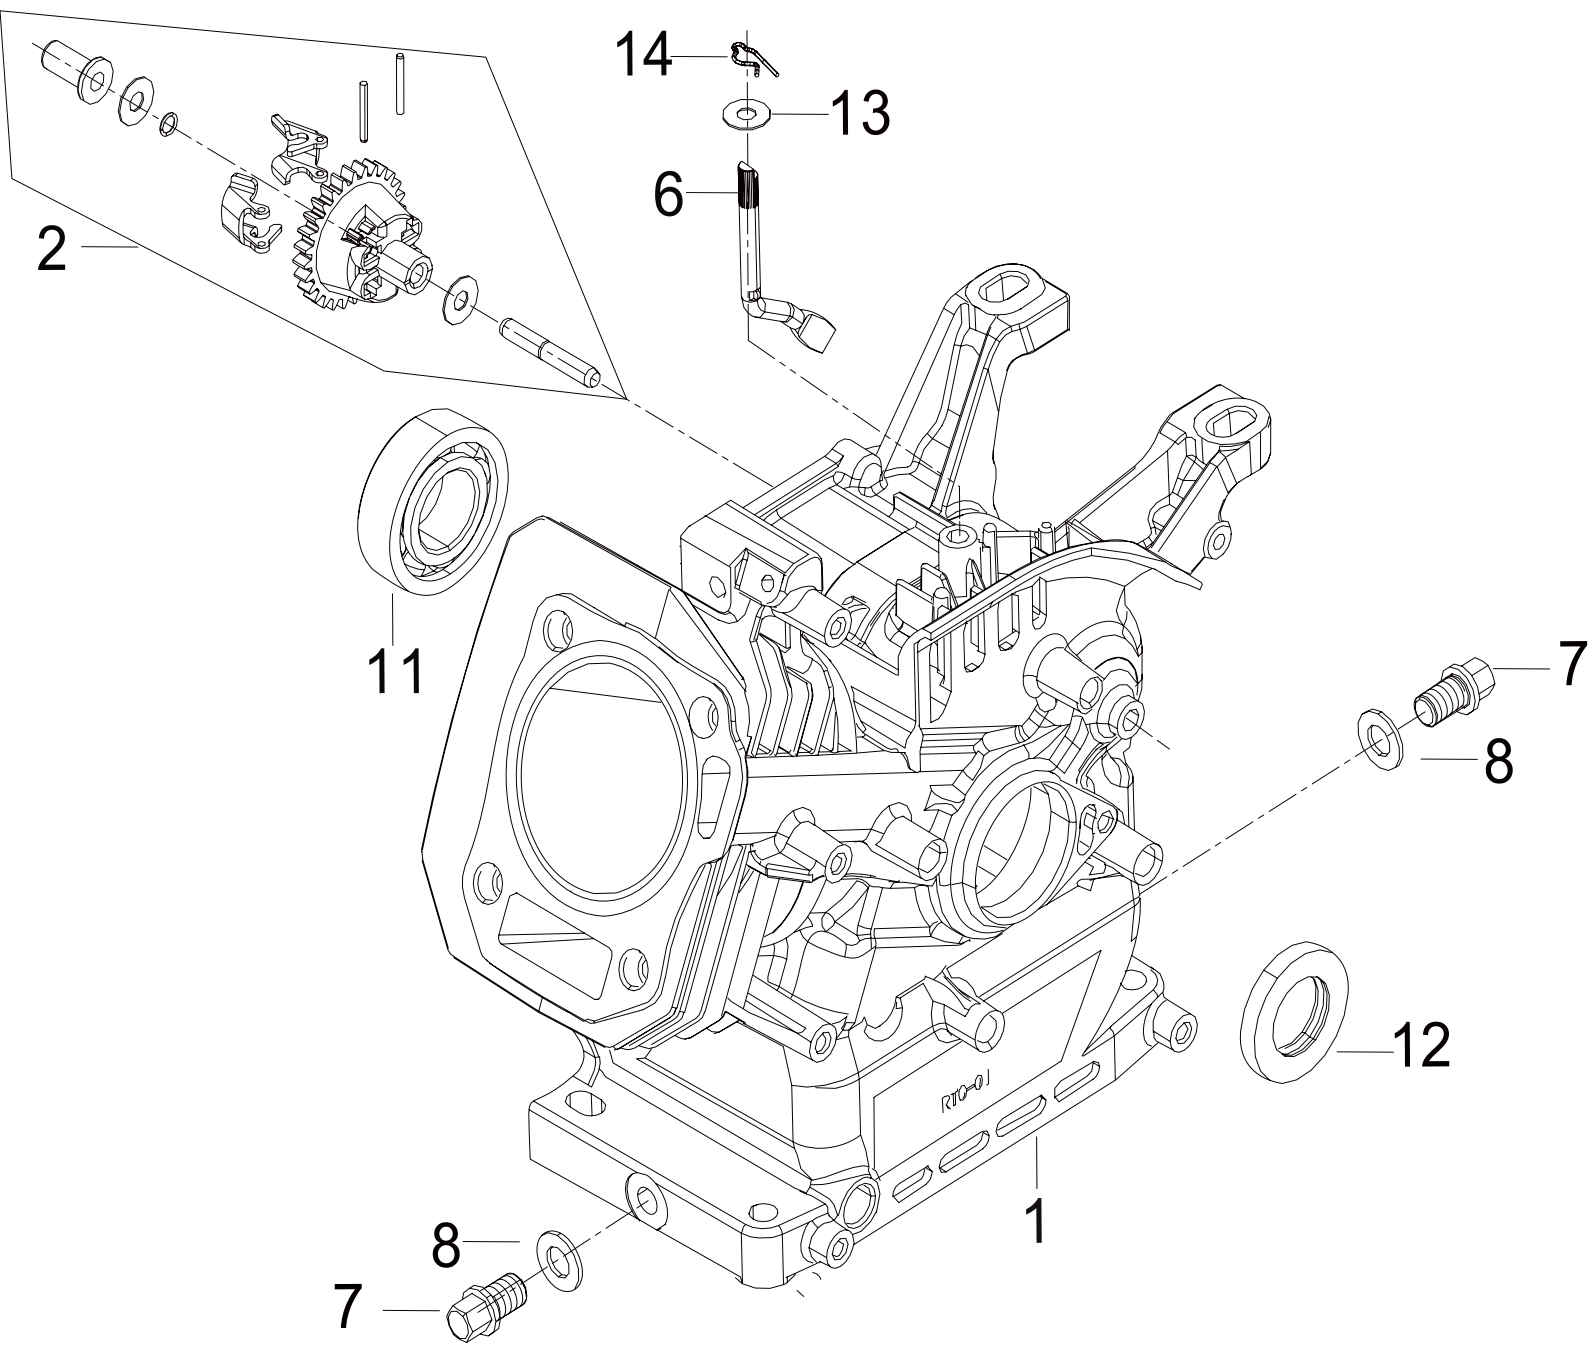

POS	QTY	PARTNUMBER	BESKRIVELSE	DESCRIPTION
1	1	418542	CYLINDER	CYLINDER
4	1	418543	PAKNING	GASKET
5	1	418544	TOPSTYKKE	CYLINDER HEAD
6	1	418545	PAKNING	GASKET
7	1	418546	ÅNDERØR	BREATHER TUBE
8	4	418547	BOLT	BOLT
9	2	418548	STØDSTANG	PUSH ROD
10	2	418549	STØDSTANG	PUSH ROD
11	2	418398	PIN	PIN
12	4	418550	BOLT	BOLT
13	1	418494	TÆNDRØR	SPARK PLUGS

POS	QTY	PARTNUMBER	BESKRIVELSE	DESCRIPTION
1	1	418551	KRUMTAPHUS	CRANKCASE
2	1	418552	GEAR	GEAR
6	1	418553	ARM	LEVER
7	2	418554	BUNDPROP	PLUG
8	2	418555	SKIVE	WASHER
11	1	418556	LEJE	BEARING
12	1	418557	PAKDÅSE	OIL SEAL
13	1	418414	SKIVE	WASHER
14	1	418416	PIN	PIN

POS	QTY	PARTNUMBER	BESKRIVELSE	DESCRIPTION
1	1	418558	BUNDDÆKSEL	OIL PAN
2	1	418556	LEJE	BEARING
3	1	418557	PAKDÅSE	OIL SEAL
4	1	418559	PAKNING	GASKET
5	2	418418	PIN	PIN
6	1	418560	OLIEPIND	OIL DIPSTICK
8	1	418561	BUNDSKRUE	BOLT
9	6	418562	BOLT	BOLT

POS	QTY	PARTNUMBER	BESKRIVELSE	DESCRIPTION
1	1	418569	KNASTAKSEL	CAMSHAFT
3	1	418570	UDSTØDNINGSVENTIL	EXHAUST VALVE
4	1	418441	INDSUGNINGSVENTIL	INTAKE VALVE
5	1	418436	SÆDE	SEAT
6	1	418571	SÆDE	SEAT
7	2	418572	PAKDÅSE	OIL SEAL
8	1	418573	PAKDÅSE	OIL SEAL
9	2	418574	STØDSTANGSFOD	VALVE
10	2	418443	STØDSTANG	PUSH ROD
11	1	418575	STYREPLADE	GUIDE PLATE
12	2	418440	PINBOLT	PIN BOLT
13	2	418437	VIPPEARM	ROCKING LEVER
14	2	418435	JUSTERINGSMØTRIK	ADJUSTMENT NUT
15	2	418434	MØTRIK	NUT
16	2	418438	VENTILFJEDER	VALVE SPRING