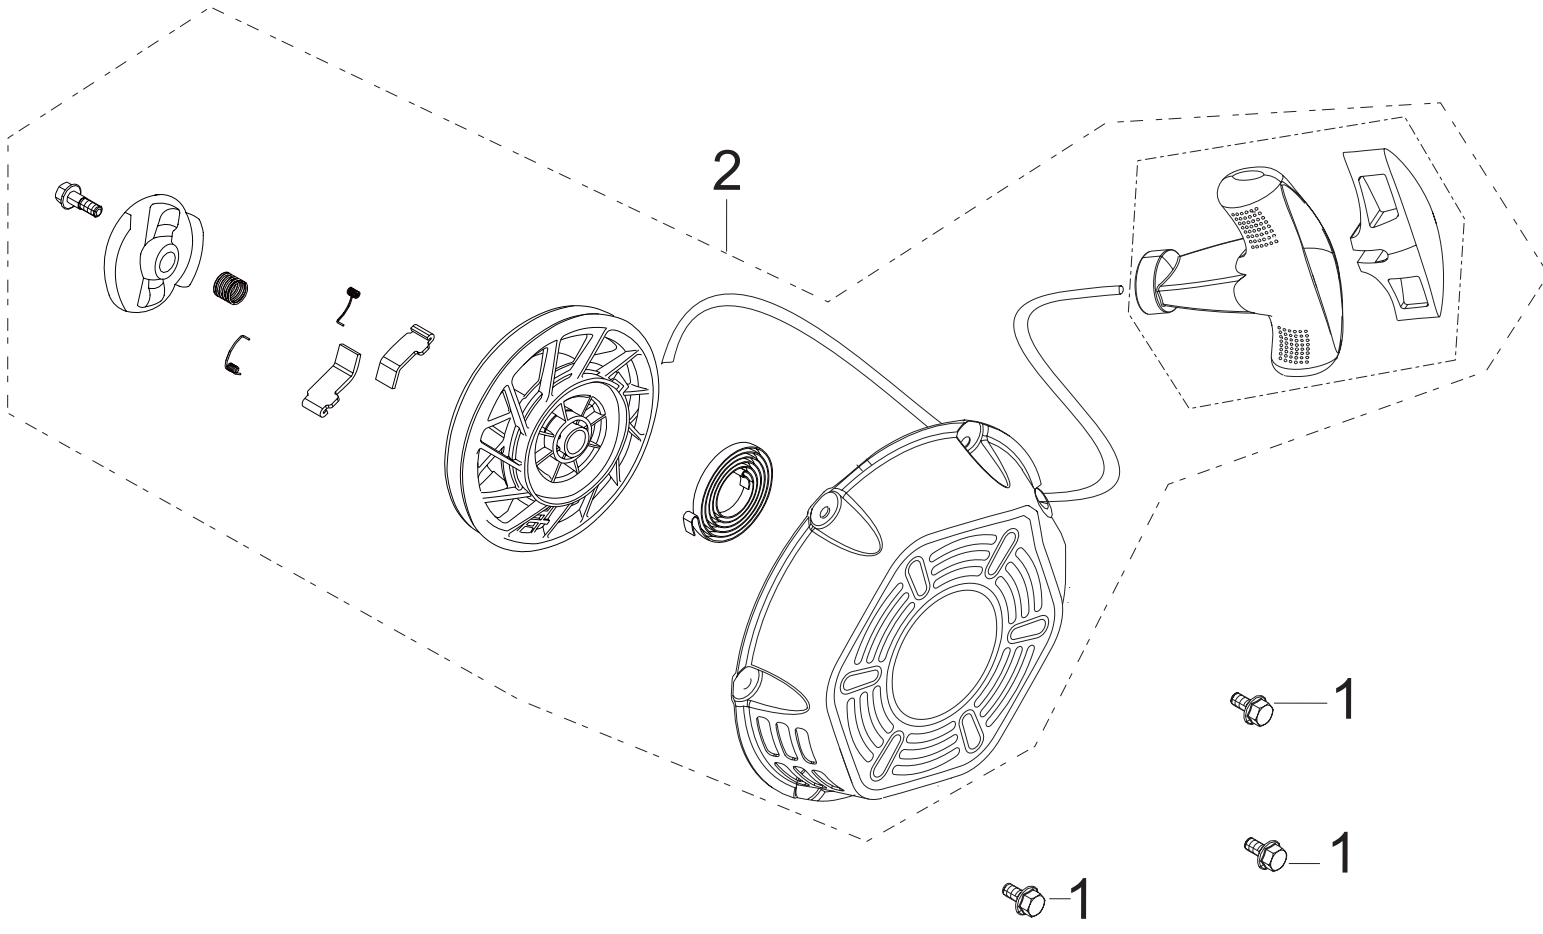

POS	QTY	PARTNUMBER	BESKRIVELSE	DESCRIPTION
1	1	418542	CYLINDER	CYLINDER
4	1	418543	PAKNING	GASKET
5	1	418544	TOPSTYKKE	CYLINDER HEAD
6	1	418545	PAKNING	GASKET
7	1	418546	ÅNDERØR	BREATHER TUBE
8	4	418547	BOLT	BOLT
9	2	418548	STØDSTANG	PUSH ROD
10	2	418549	STØDSTANG	PUSH ROD
11	2	418398	PIN	PIN
12	4	418550	BOLT	BOLT
13	1	418494	TÆNDRØR	SPARK PLUGS

POS	QTY	PARTNUMBER	BESKRIVELSE	DESCRIPTION
1	1	418558	BUNDDÆKSEL	OIL PAN
2	1	418556	LEJE	BEARING
3	1	418557	PAKDÅSE	OIL SEAL
4	1	418559	PAKNING	GASKET
5	2	418418	PIN	PIN
6	1	418560	OLIEPIND	OIL DIPSTICK
8	1	418561	BUNDSKRUE	BOLT
9	6	418562	BOLT	BOLT

POS	QTY	PARTNUMBER	BESKRIVELSE	DESCRIPTION
1	1	418563	KRUMTAP	CRANK

POS	QTY	PARTNUMBER	BESKRIVELSE	DESCRIPTION
2	2	418430	LÅSERING	LOCKING RING
3	1	418564	STEMPEL	PISTON
4	1	418431	KRYDSPIND	CROSSHEAD TUBE
5	1	418565	PEJLSTANG KOMPLET	DIP ROD
7	1	418566	STEMPELRING	PISTON RING
8	1	418567	STEMPELRING	PISTON RING
9	1	418568	STEMPELRING	PISTON RING

POS	QTY	PARTNUMBER	BESKRIVELSE	DESCRIPTION
1	1	418569	KNASTAKSEL	CAMSHAFT
3	1	418570	UDSTØDNINGSVENTIL	EXHAUST VALVE
4	1	418441	INDSUGNINGSVENTIL	INTAKE VALVE
5	1	418436	SÆDE	SEAT
6	1	418571	SÆDE	SEAT
7	2	418572	PAKDÅSE	OIL SEAL
8	1	418573	PAKDÅSE	OIL SEAL
9	2	418574	STØDSTANGSFOD	VALVE
10	2	418443	STØDSTANG	PUSH ROD
11	1	418575	STYREPLADE	GUIDE PLATE
12	2	418440	PINBOLT	PIN BOLT
13	2	418437	VIPPEARM	ROCKING LEVER
14	2	418435	JUSTERINGSMØTRIK	ADJUSTMENT NUT
15	2	418434	MØTRIK	NUT
16	2	418438	VENTILFJEDER	VALVE SPRING