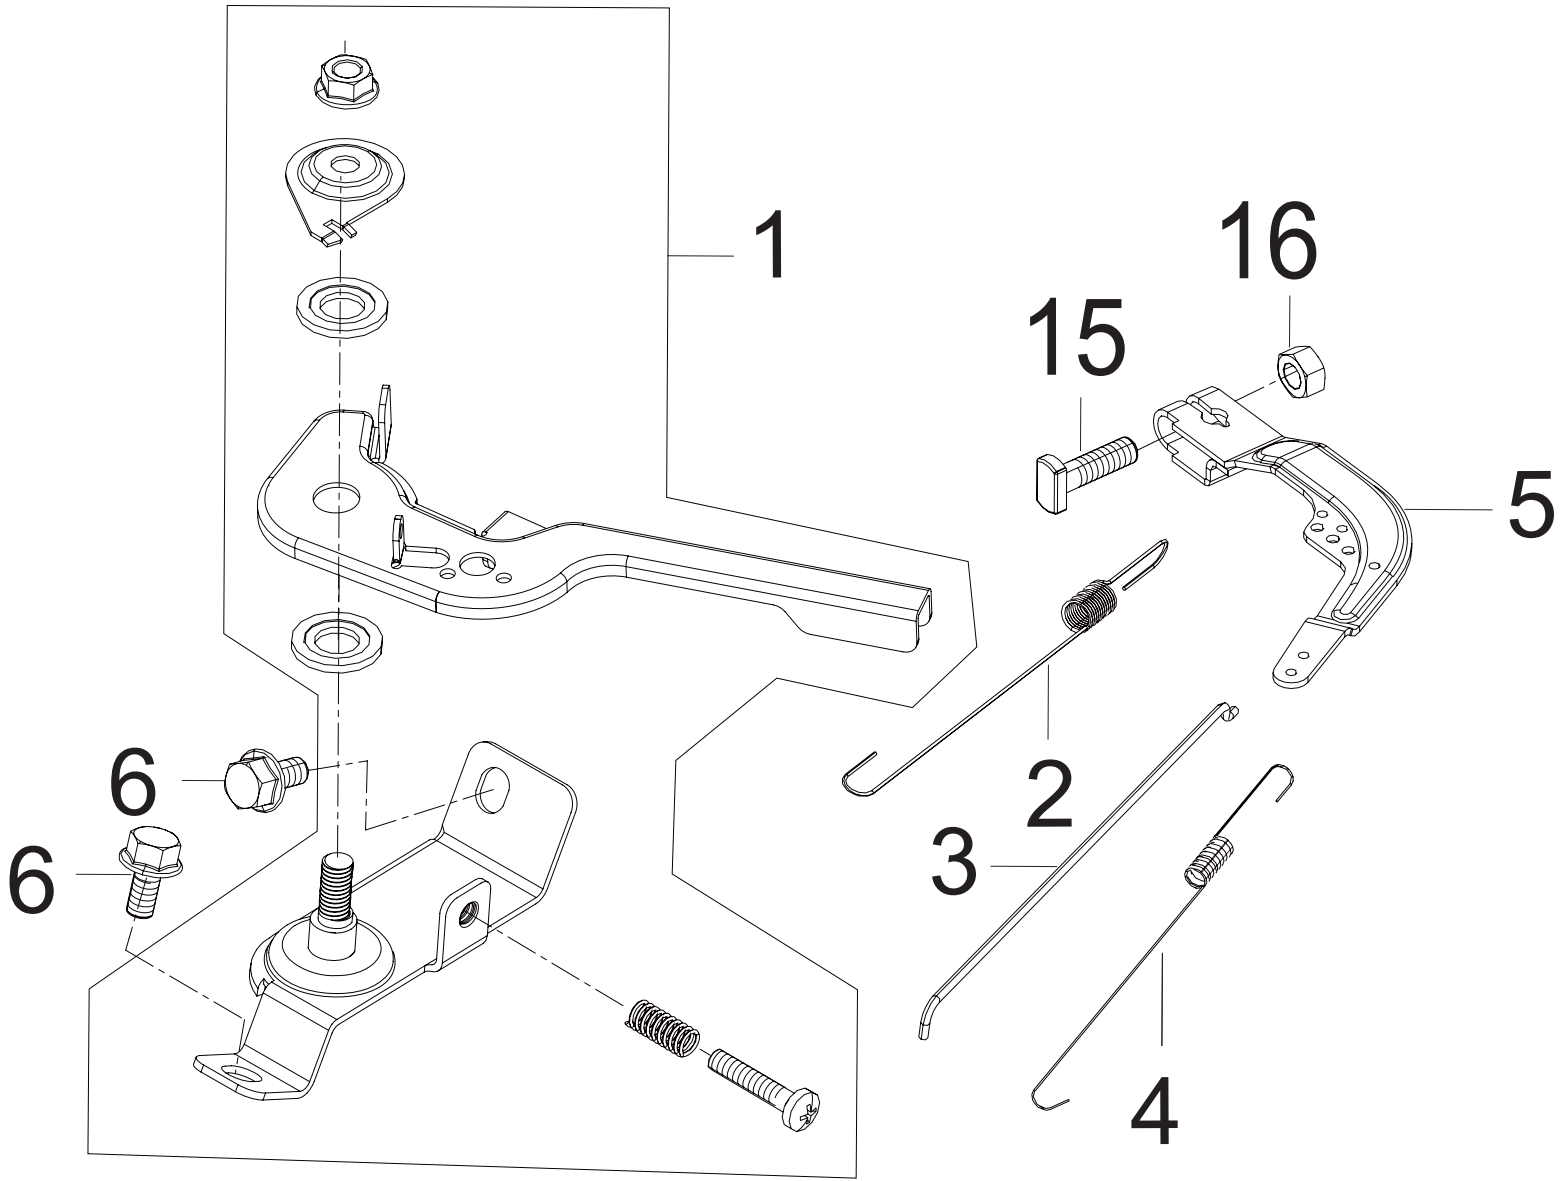

POS	QTY	PARTNUMBER	BESKRIVELSE	DESCRIPTION
1	1	418558	BUNDDÆKSEL	OIL PAN
2	1	418556	LEJE	BEARING
3	1	418557	PAKDÅSE	OIL SEAL
4	1	418559	PAKNING	GASKET
5	2	418418	PIN	PIN
6	1	418560	OLIEPIND	OIL DIPSTICK
8	1	418561	BUNDSKRUE	BOLT
9	6	418562	BOLT	BOLT

POS	QTY	PARTNUMBER	BESKRIVELSE	DESCRIPTION
1	1	418569	KNASTAKSEL	CAMSHAFT
3	1	418570	UDSTØDNINGSVENTIL	EXHAUST VALVE
4	1	418441	INDSUGNINGSVENTIL	INTAKE VALVE
5	1	418436	SÆDE	SEAT
6	1	418571	SÆDE	SEAT
7	2	418572	PAKDÅSE	OIL SEAL
8	1	418573	PAKDÅSE	OIL SEAL
9	2	418574	STØDSTANGSFOD	VALVE
10	2	418443	STØDSTANG	PUSH ROD
11	1	418575	STYREPLADE	GUIDE PLATE
12	2	418440	PINBOLT	PIN BOLT
13	2	418437	VIPPEARM	ROCKING LEVER
14	2	418435	JUSTERINGSMØTRIK	ADJUSTMENT NUT
15	2	418434	MØTRIK	NUT
16	2	418438	VENTILFJEDER	VALVE SPRING

POS	QTY	PARTNUMBER	BESKRIVELSE	DESCRIPTION
1	1	418587	LUFTFILTER,KOMPLET	AIR FILTER
2	2	418448	MØTRIK	NUT
3	1	428837	LUFTFILTERELEMENT	AIR FILTER ELEMENT

POS	QTY	PARTNUMBER	BESKRIVELSE	DESCRIPTION
1	1	418588	PAKNING	GASKET
2	2	418589	MØTRIK M8	NUT M8
3	1	418590	UDSTØDNING	EXHAUST

POS	QTY	PARTNUMBER	BESKRIVELSE	DESCRIPTION
1	1	418602	REGULATOR	REGULATOR
2	1	418603	FJEDER	SPRING
3	1	418604	STANG	ROD
4	1	418605	REGULATORFJEDER	SPRING
5	1	418606	ARM	LEVER
6	2	418581	BOLT	BOLT
15	1	418488	BOLT TIL ARM	BOLT
16	1	418448	MØTRIK	NUT