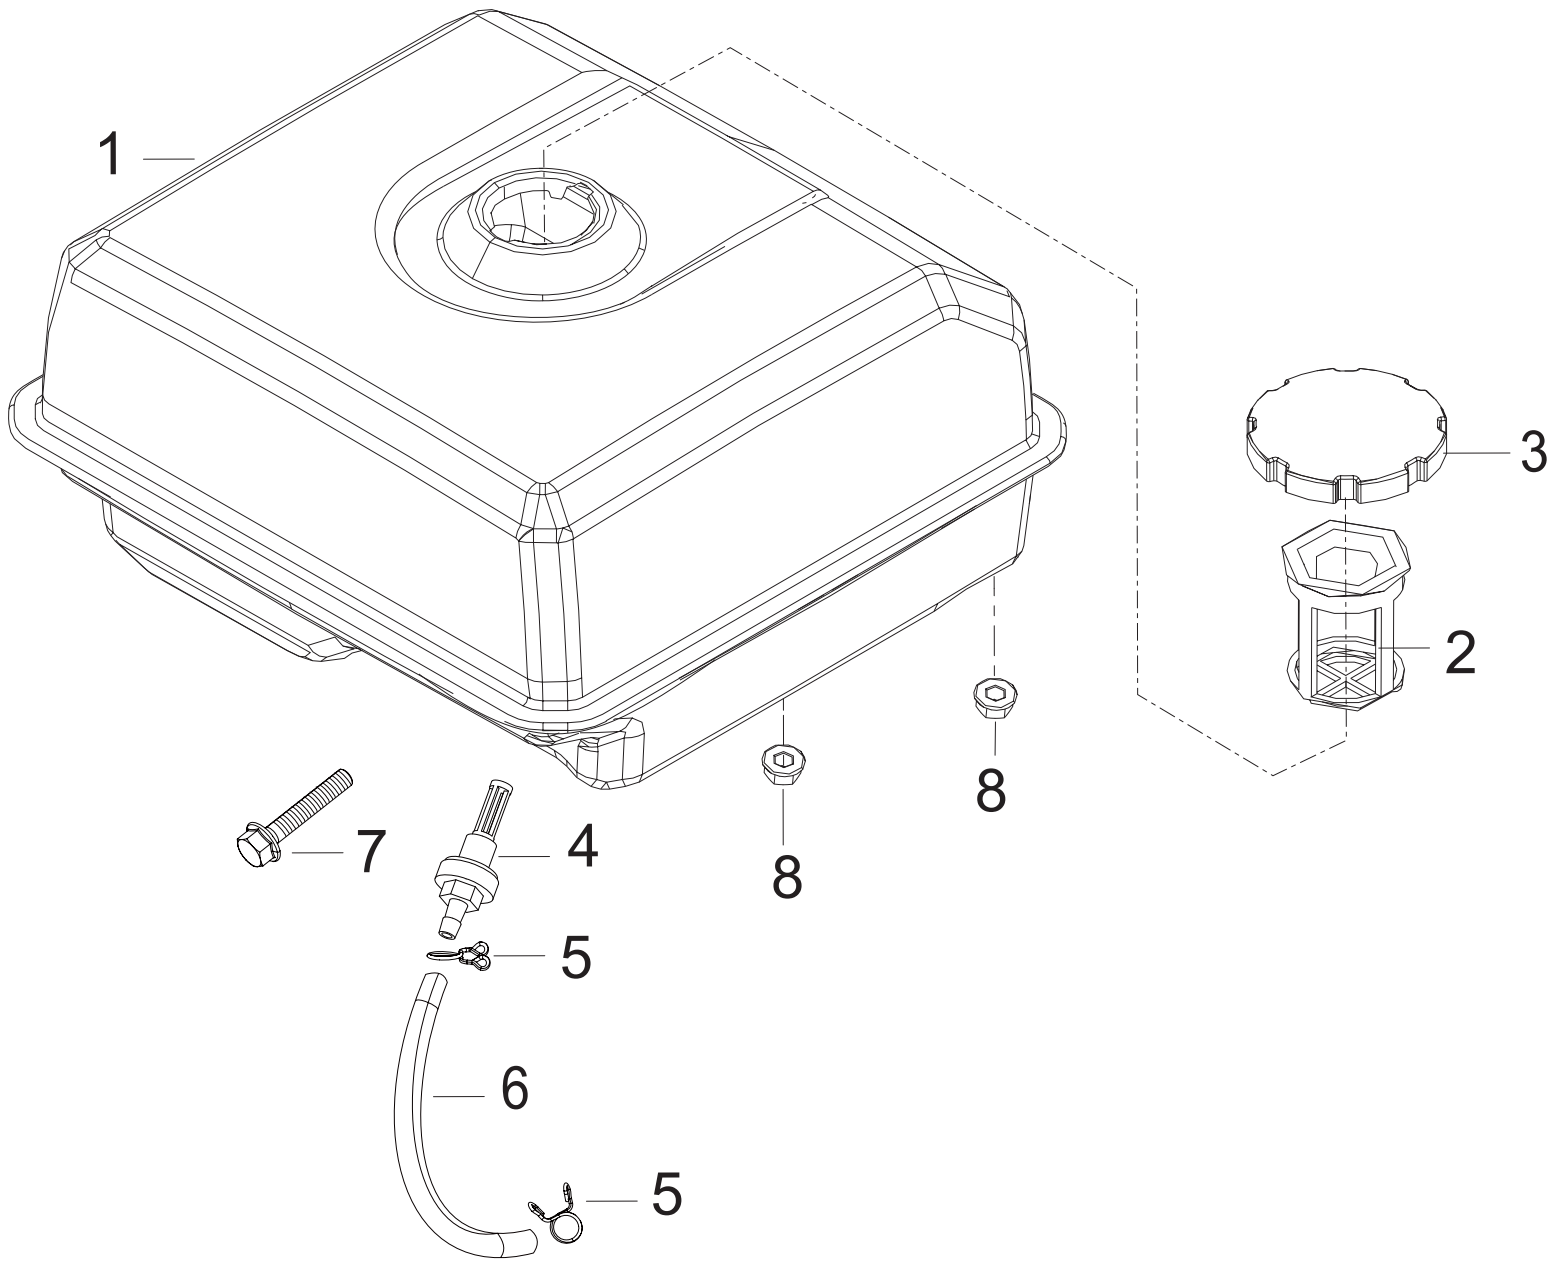

POS	QTY	PARTNUMBER	BESKRIVELSE	DESCRIPTION
1	1	418591	BRÆNDSTOFTANK	FUEL TANK
2	1	418592	FILTER	FILTER
3	1	418593	TANKDÆKSEL	TANK CAP
4	1	418594	TANKSTUDS	NOZZLE PIPE
5	2	418595	KLEMME	CLAMP
6	1	418596	BRÆNDSTOFSLANGE	FUEL HOSE
7	1	418597	BOLT	BOLT
8	2	418448	MØTRIK	NUT