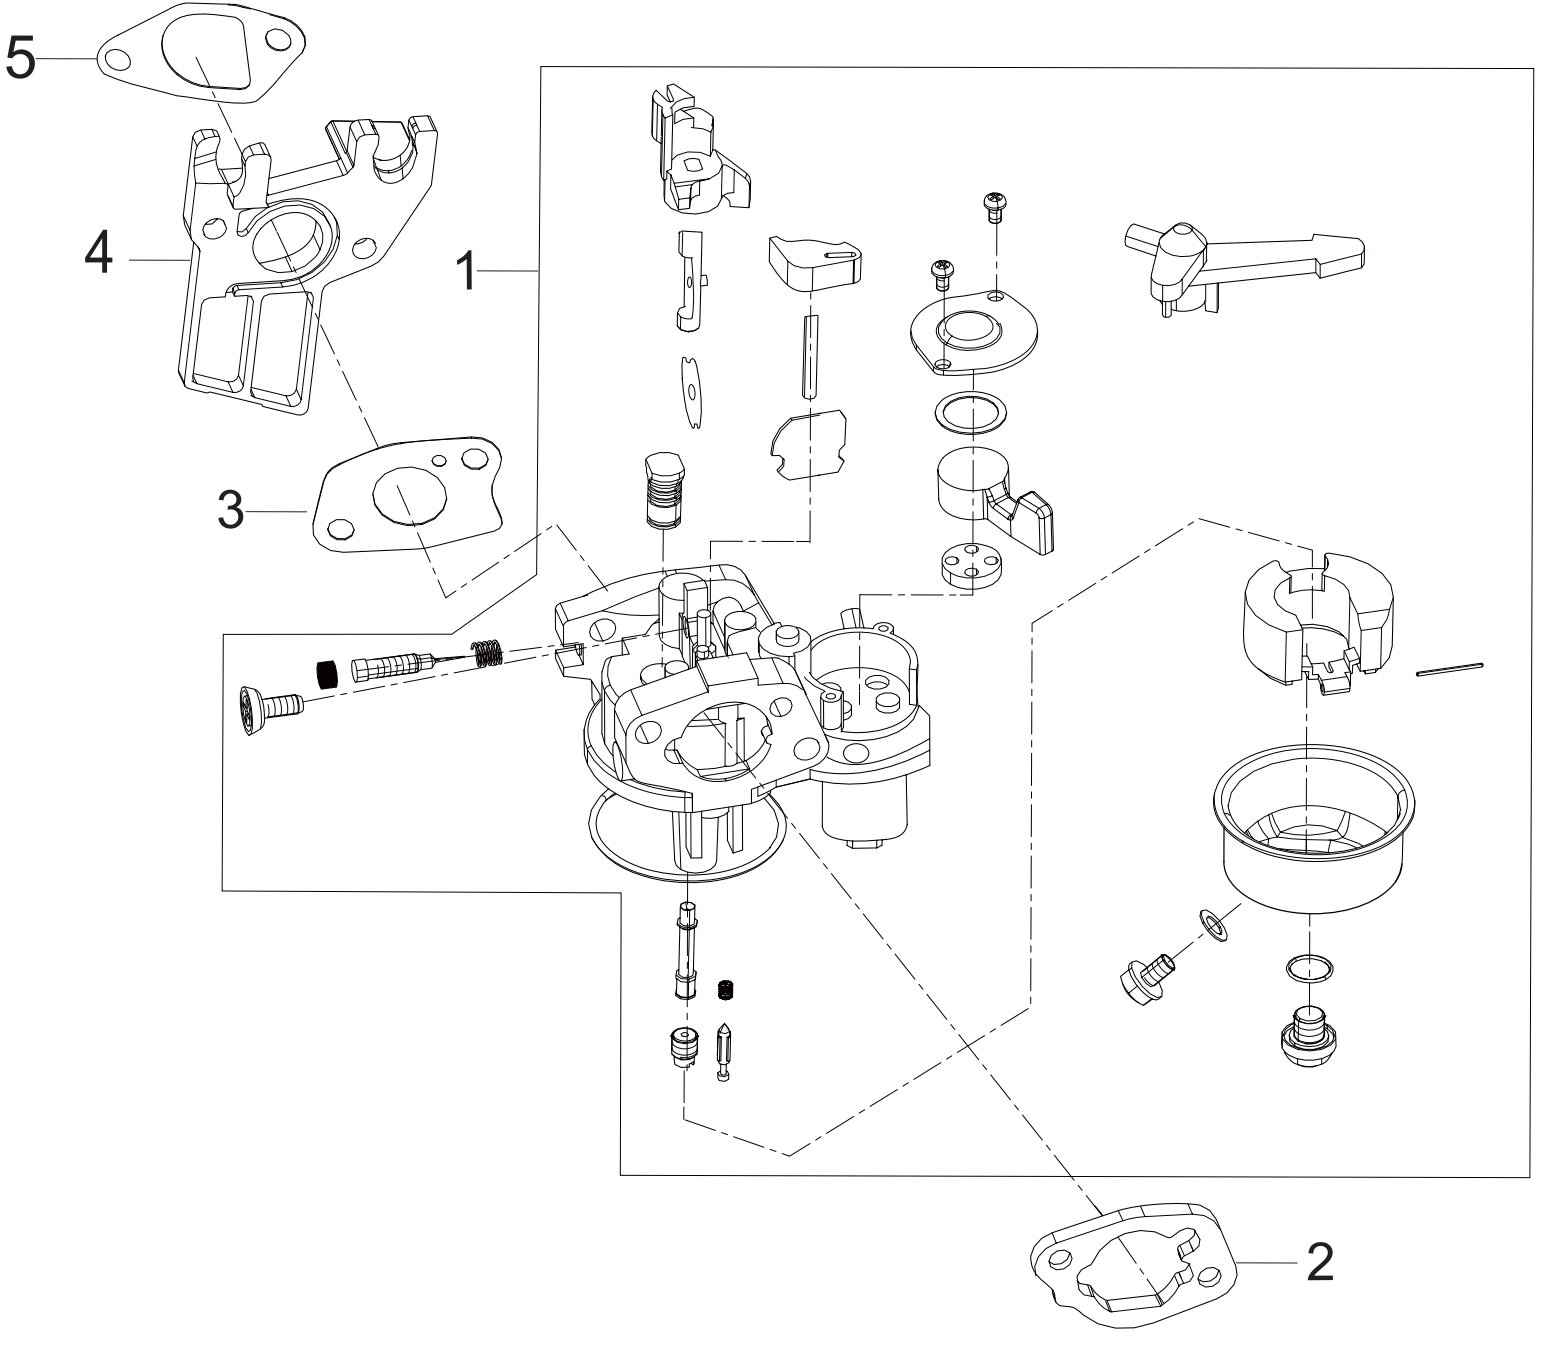

POS	QTY	PARTNUMBER	BESKRIVELSE	DESCRIPTION
1	1	418542	CYLINDER	CYLINDER
4	1	418543	PAKNING	GASKET
5	1	418544	TOPSTYKKE	CYLINDER HEAD
6	1	418545	PAKNING	GASKET
7	1	418546	ÅNDERØR	BREATHER TUBE
8	4	418547	BOLT	BOLT
9	2	418548	STØDSTANG	PUSH ROD
10	2	418549	STØDSTANG	PUSH ROD
11	2	418398	PIN	PIN
12	4	418550	BOLT	BOLT
13	1	418494	TÆNDRØR	SPARK PLUGS

POS	QTY	PARTNUMBER	BESKRIVELSE	DESCRIPTION
1	1	418558	BUNDDÆKSEL	OIL PAN
2	1	418556	LEJE	BEARING
3	1	418557	PAKDÅSE	OIL SEAL
4	1	418559	PAKNING	GASKET
5	2	418418	PIN	PIN
6	1	418560	OLIEPIND	OIL DIPSTICK
8	1	418561	BUNDSKRUE	BOLT
9	6	418562	BOLT	BOLT

POS	QTY	PARTNUMBER	BESKRIVELSE	DESCRIPTION
1	1	418569	KNASTAKSEL	CAMSHAFT
3	1	418570	UDSTØDNINGSVENTIL	EXHAUST VALVE
4	1	418441	INDSUGNINGSVENTIL	INTAKE VALVE
5	1	418436	SÆDE	SEAT
6	1	418571	SÆDE	SEAT
7	2	418572	PAKDÅSE	OIL SEAL
8	1	418573	PAKDÅSE	OIL SEAL
9	2	418574	STØDSTANGSFOD	VALVE
10	2	418443	STØDSTANG	PUSH ROD
11	1	418575	STYREPLADE	GUIDE PLATE
12	2	418440	PINBOLT	PIN BOLT
13	2	418437	VIPPEARM	ROCKING LEVER
14	2	418435	JUSTERINGSMØTRIK	ADJUSTMENT NUT
15	2	418434	MØTRIK	NUT
16	2	418438	VENTILFJEDER	VALVE SPRING

2

1

1

1

POS	QTY	PARTNUMBER	BESKRIVELSE	DESCRIPTION
1	3	418576	BOLT	BOLT
2	1	418577	REKYLSTARTER	RECOILSTARTER

POS	QTY	PARTNUMBER	BESKRIVELSE	DESCRIPTION
1	1	418578	BLÆSEHUS	CIRCULATOR CASING
2	1	418579	DÆKSEL	LID
3	1	418580	MOTORDÆKSEL	LID
4	2	418581	BOLT	BOLT
5	1	418582	BOLT	BOLT
6	4	418547	BOLT	BOLT