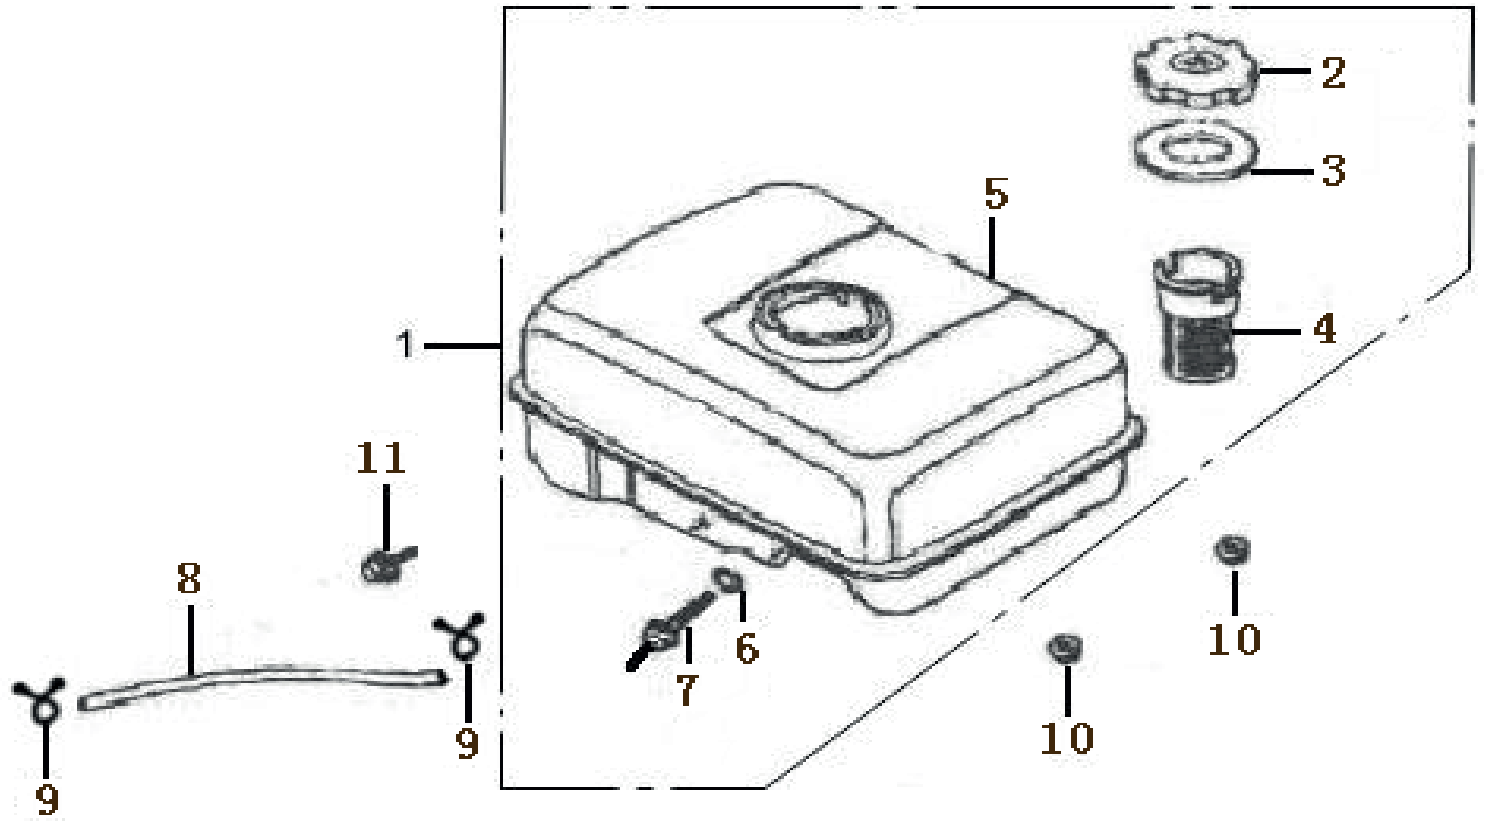

POS	QTY	PARTNUMBER	BESKRIVELSE	DESCRIPTION
1	1	428841	BRÆNDSTOFTANK	FUEL TANK
2	1	442936	TANKLÅG KPL.	FUEL TANK CAP ASSY
3	1	428843	FILTER	FILTER
4	1	428844	BRÆNDSTOFTFILTER	FUEL FILTER
5	1	428845	TANK	FUEL TANK
6	1	428846	PAKNING SLANGESTUDS	GASKET
7	1	428847	SLANGESTUDS	HOSE CONNECTION
8	1	428848	BRÆNDSTOFSLANGE	FUEL HOSE
9	2	428849	KLEMME FOR BRÆNDSTOFSLANGE	CLAMP
10	2	428829	FLANGEMØTRIK M6	COLLAR NUT M6
11	1	428850	FLANGEBOLT M6X28	COLLAR BOLT M6X28