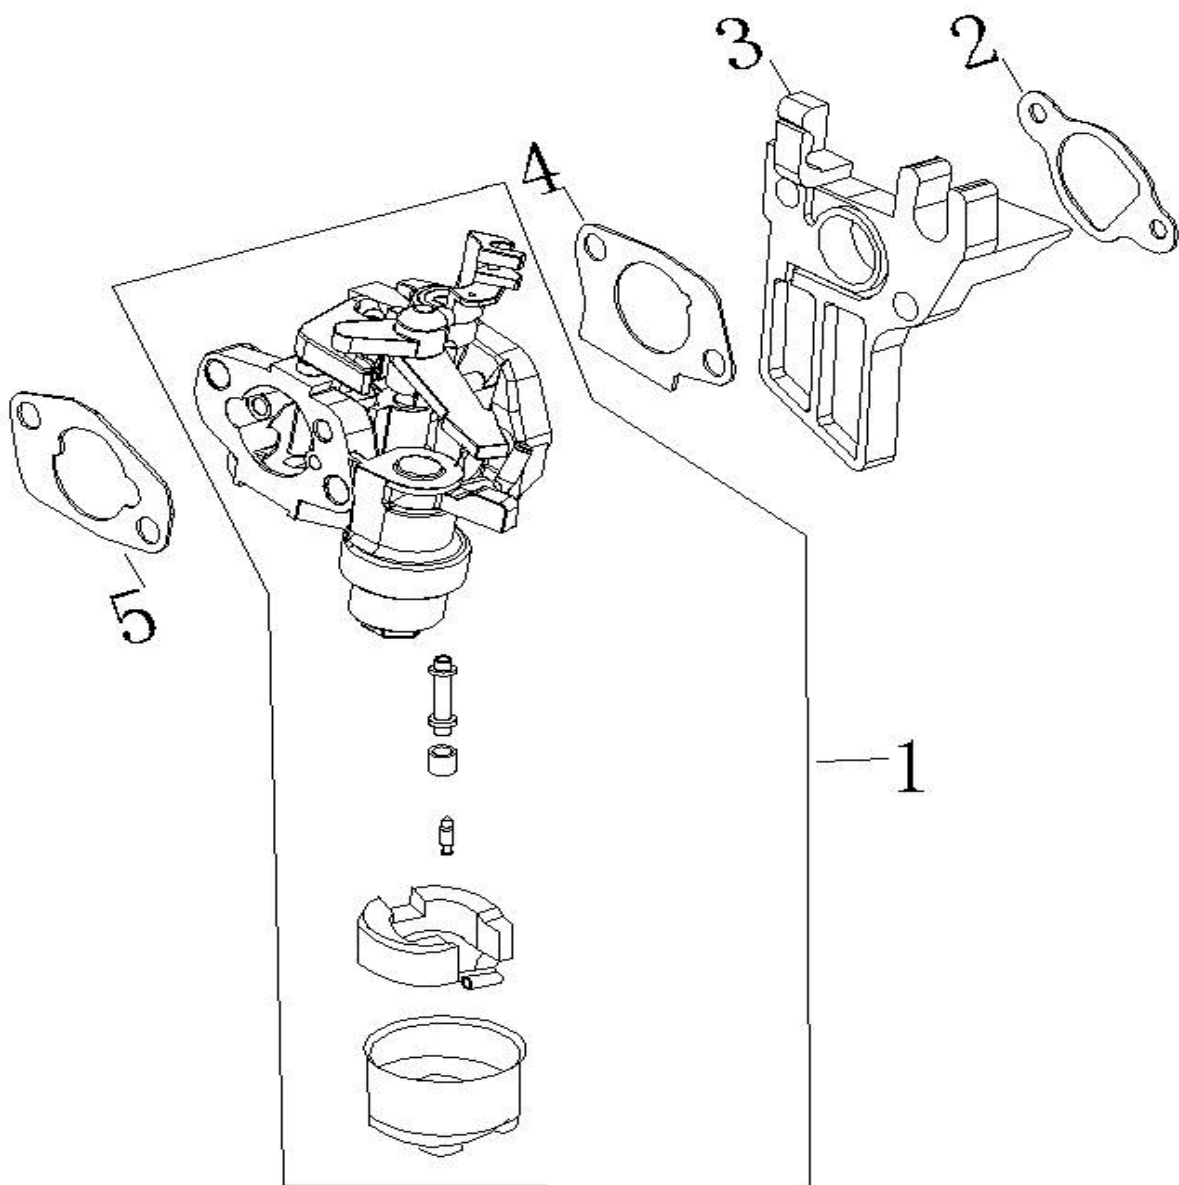

POS	QTY	PARTNUMBER	BESKRIVELSE	DESCRIPTION
1	1	428815	KARBURATOR	CARBURETTOR
2	1	428816	PAKNING VED INSOLATOR	GASKET
3	1	428817	INSOLATOR	INSULATOR
4	1	428818	PAKNING FOR KARBURATOR	GASKET
5	1	428819	PAKNING FOR LUFTFILTER	INTERMEDIATE PIECE