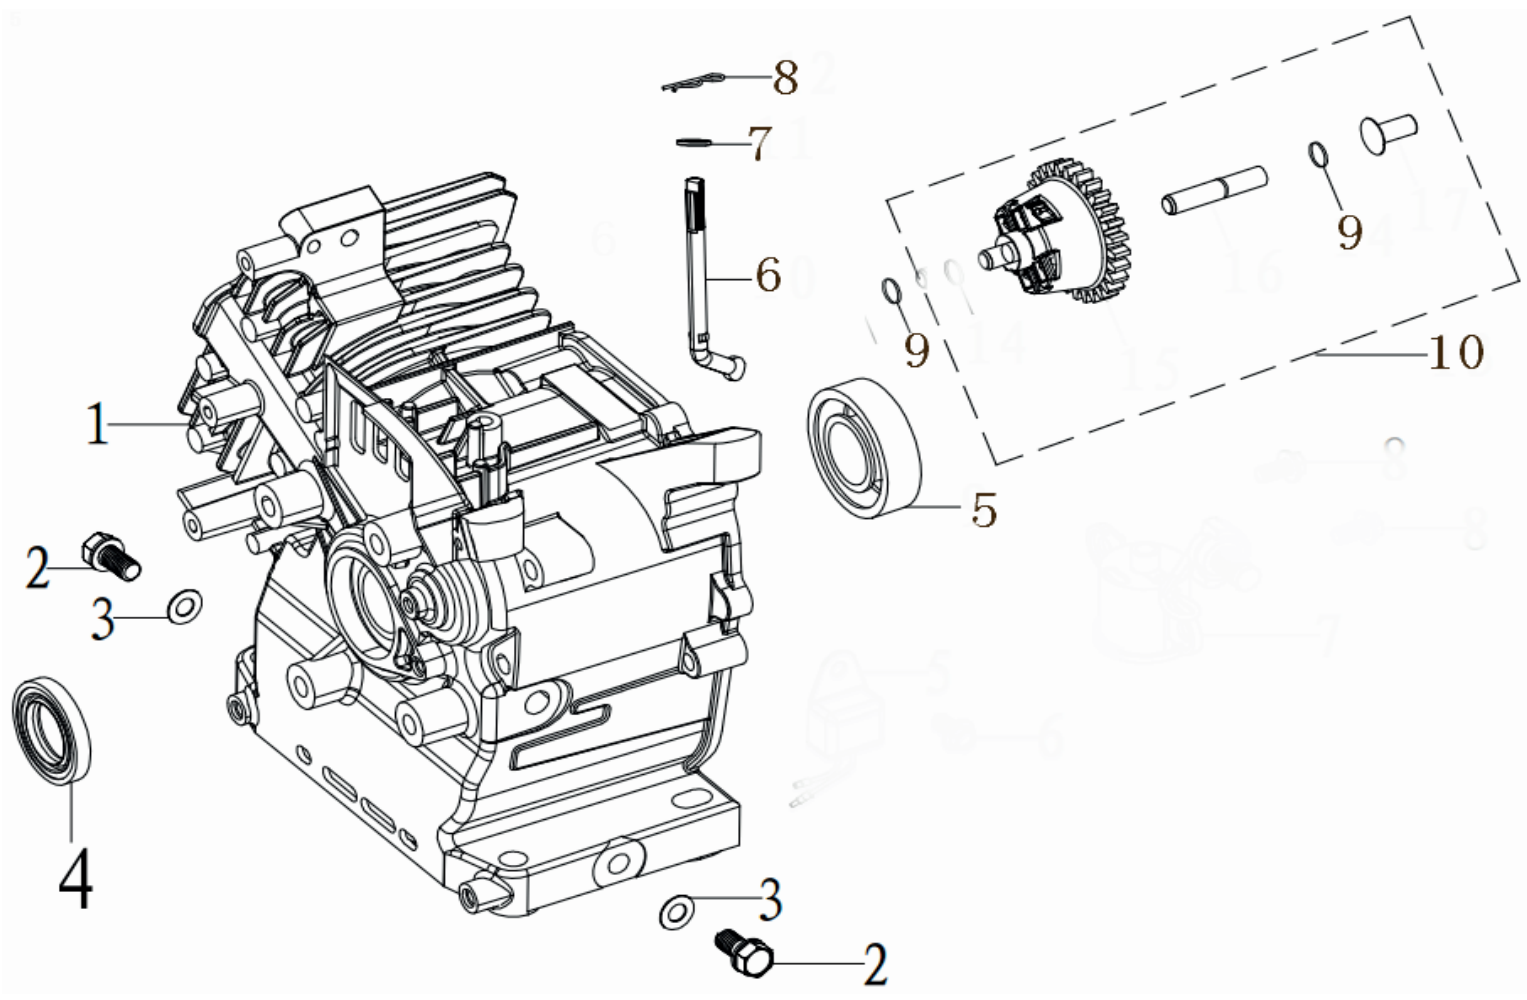

POS	QTY	PARTNUMBER	BESKRIVELSE	DESCRIPTION
1	1	428757	TOPSTYKKE	CYLINDER
2	2	428758	PINBOLT M6X113	PIN BOLT M6X113
3	2	428759	PINBOLT M8X34	PIN BOLT M8X34
4	4	428760	FLANGEBOLT M8X55	COLLAR BOLT M8X55
5	1	428761	VENTILDÆKSEL	VALVE COVER
6	1	428762	PAKNING FOR VENTILDÆKSEL	GASKET
7	1	428763	ÅNDERØR	BREATHER TUBE
8	1	428764	TÆNDRØR	SPARK PLUGS
9	1	428765	TOPPAKNING	GASKET
10	1	428766	PAKNING FOR UDSTØDNING	GASKET
11	2	428767	STIFT Ø10X16	PIN Ø10X16
12	4	428768	FLANGEBOLT M6X14	COLLAR BOLT M6X14

POS	QTY	PARTNUMBER	BESKRIVELSE	DESCRIPTION
1	1	428769	KRUMTAPHUS	CRANKCASE
2	2	428770	OLIEPROP/SKRUE	OIL PLUG
3	2	428771	PLANSKIVE FOR OLIEPROP	FACE PLATE
4	1	428772	PAKDÅSE 25X41,25X6	OIL SEAL 25X41,25X6
5	1	428773	KUGLELEJE 25X52X15	BALL BEARING 25X52X15
6	1	428774	ARM FOR REGULATOR	LEVER
7	1	428775	PLANSKIVE M6X15X0,5	FACE PLATE M6X15X0,5
8	1	428776	FJEDERSPLIT	SPRING COTTER
9	2	428775	PLANSKIVE M6X15X0,5	FACE PLATE M6X15X0,5
10	1	428777	DEKOMPRESSION	CAMSHAFT

POS	QTY	PARTNUMBER	BESKRIVELSE	DESCRIPTION
1	6	428778	FLANGEBOLT M8X32	COLLAR BOLT M8X32
2	2	428779	OLIEDÆKSEL	OIL CAP
3	1	428780	SIDEDÆKSEL FOR KRUMTAPHUS	SIDE CAP
4	1	428772	PAKDÅSE 25X41,25X6	OIL SEAL 25X41,25X6
5	1	428781	PAKNING FOR SIDEDÆKSEL	GASKET
6	2	428782	STIFT Ø8X14	PIN Ø8X14
7	1	428773	KUGLELEJE 25X52X15	BALL BEARING 25X52X15

POS	QTY	PARTNUMBER	BESKRIVELSE	DESCRIPTION
1	2	428789	VIPPEARMSÆT	ROCKING LEVER
2	1	428790	VENTILSTYR	VALVE GUIDE
3	1	428791	VENTILSÆDE (INDSUGNING)	SPRING
4	1	428792	KNASTAKSEL KOMPLET	CAMSHAFT
5	2	428793	STØDSTANG	PUSH ROD
6	2	428794	VENTILSÆDE	VALVE SEAT
7	1	428795	SKÆRM FOR VENTIL	GUARD
8	1	428796	VENTILSÆDE (UDSTØDNING)	SPRING
9	2	428791	VENTILSÆDE (INDSUGNING)	SPRING
10	1	428797	PAKNING FOR VENTILSÆDE	GASKET
11	1	428798	VENTIL FOR UDSØDNING	VALVE
12	1	428799	VENTIL FOR INDSUGNING	VALVE