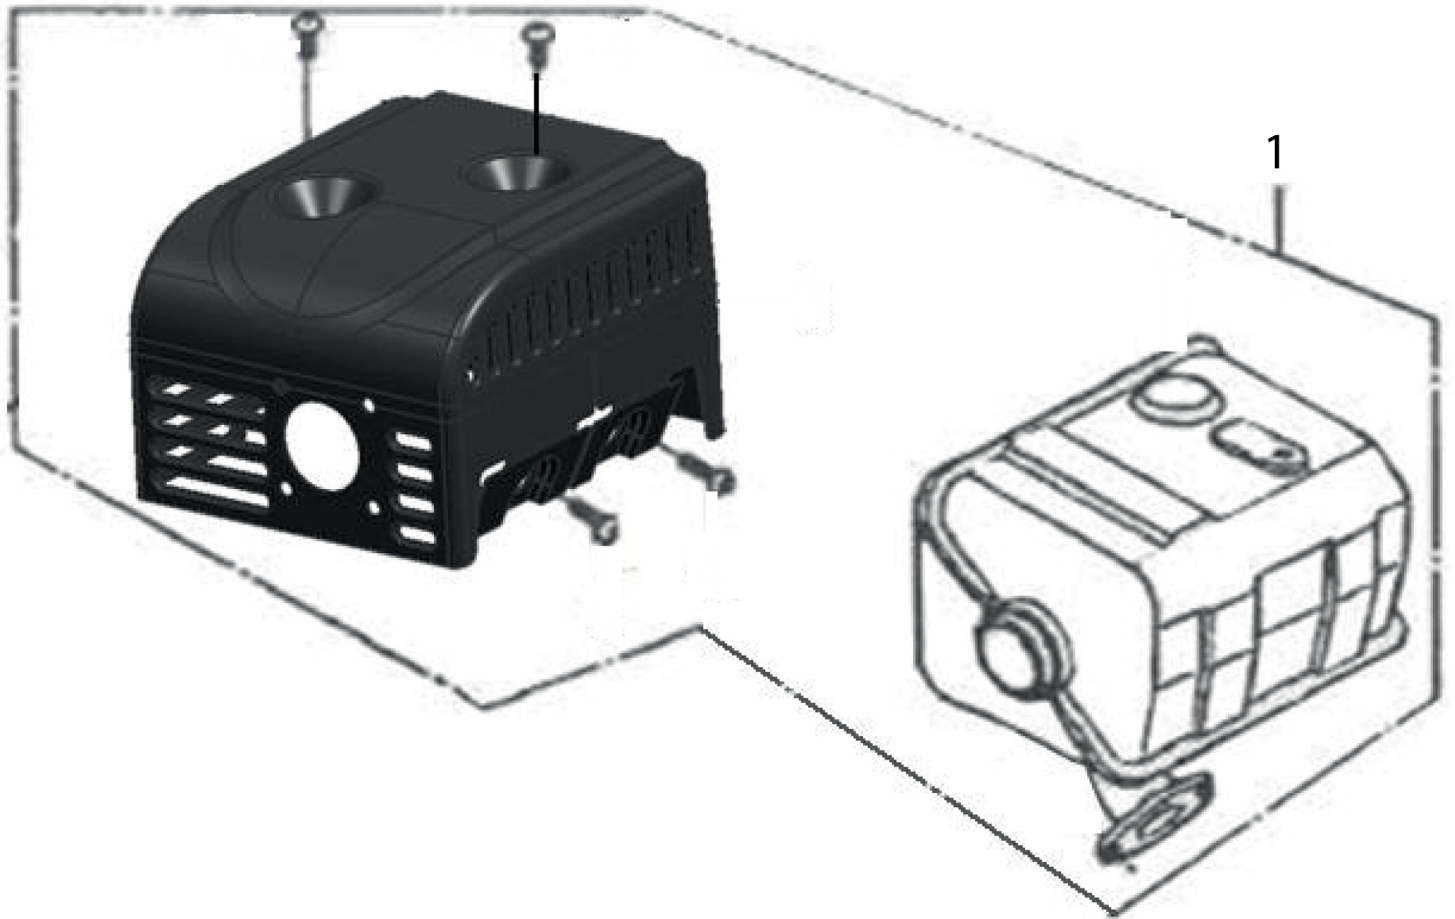

POS	QTY	PARTNUMBER	BESKRIVELSE	DESCRIPTION
1	1	428840	UDSTØDNING KOMPLET	EXHAUST
2	1	432584	GITTER FOR UDSTØDNING	KITSET FOR MUFFLER (CE-KIT)