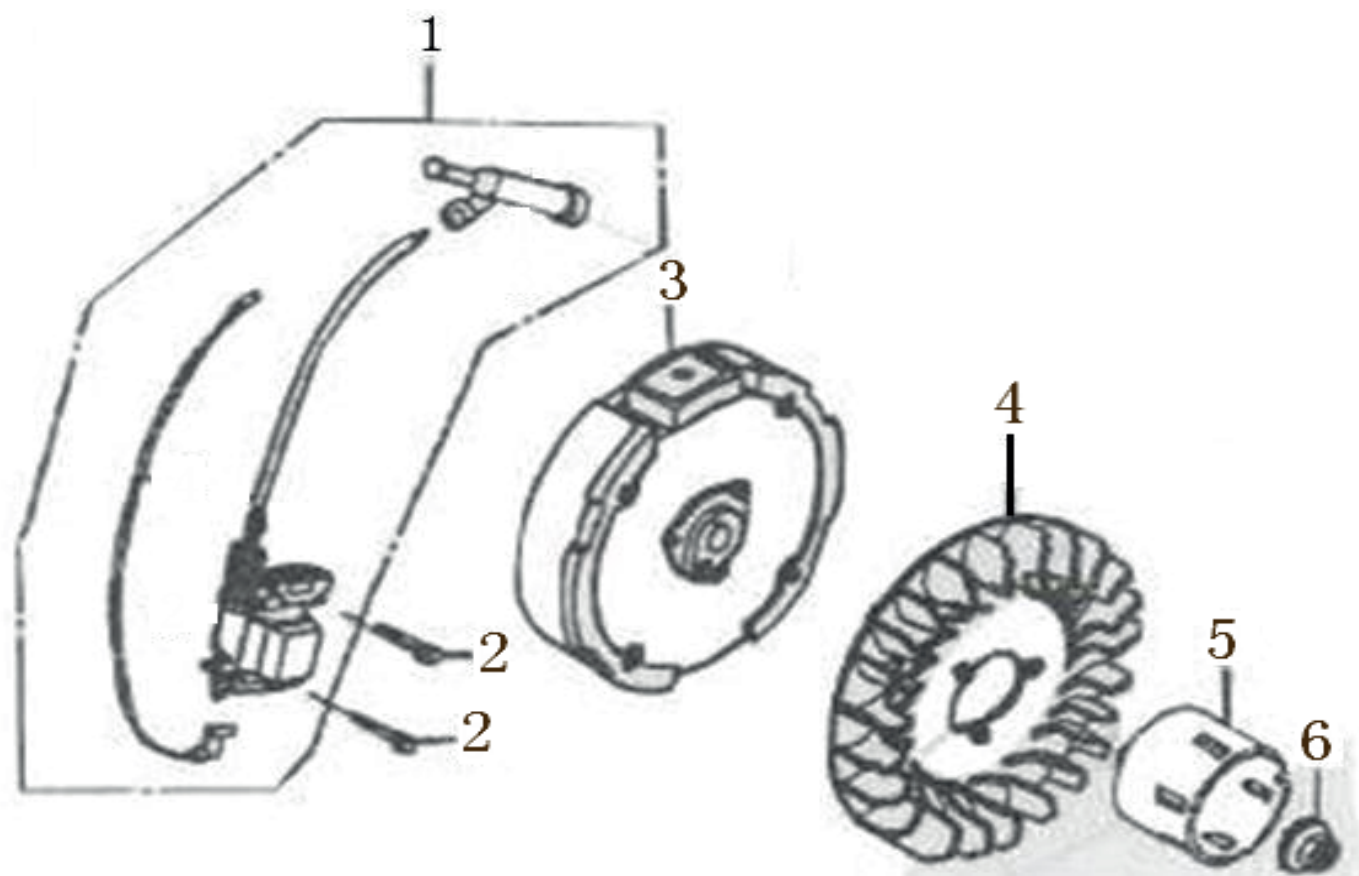

POS	QTY	PARTNUMBER	BESKRIVELSE	DESCRIPTION
1	1	428820	TÆNDSPOLE KOMPLET MED TÆNDRØRSHÆTTE	IGNITION COIL
2	2	428821	FLANGEBOLT M6X30	COLLAR BOLT M6X30
3	1	428822	SVINGHJUL	FLYWHEEL
4	1	428823	BLÆSEHJUL	FAN
5	1	428824	STARTTRISSE	STARTER SPOOL
6	1	428825	MØTRIK SPECIEL	NUT