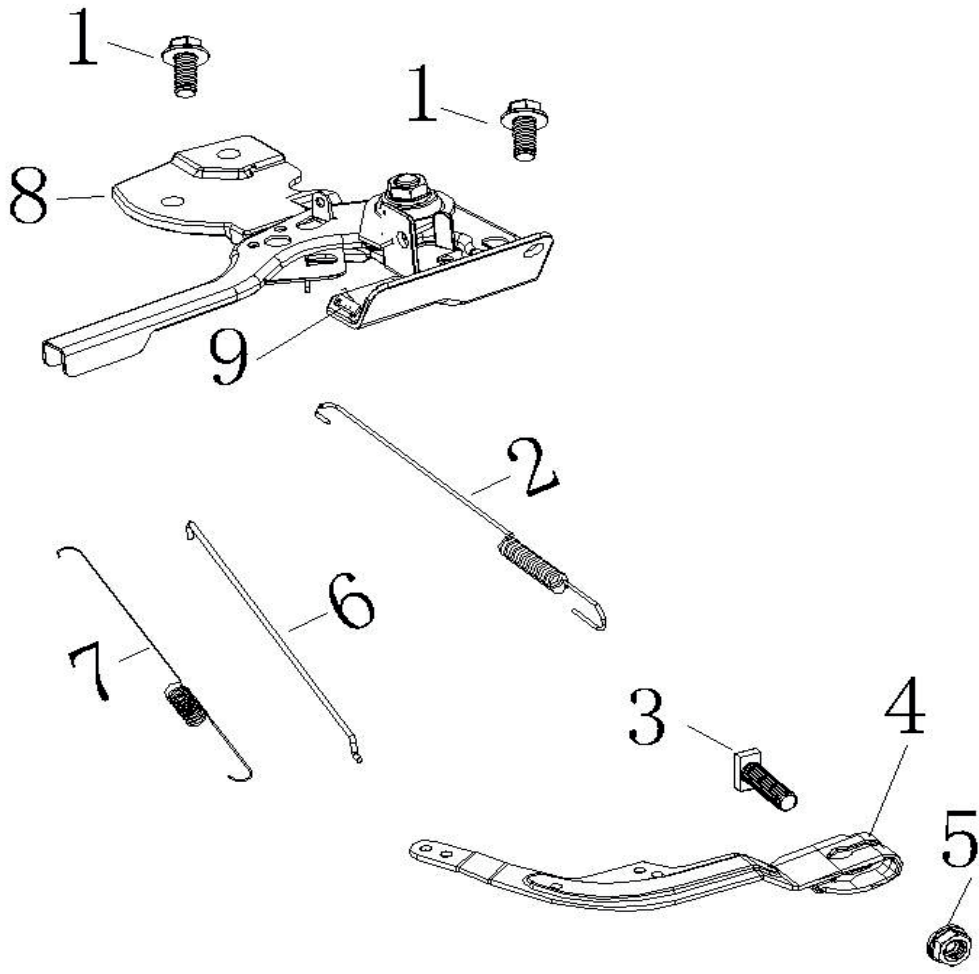

POS	QTY	PARTNUMBER	BESKRIVELSE	DESCRIPTION
1	1	428783	STEMPELRINGESÆT	PISTON RING SET
2	1	428784	STEMPEL	PISTON
3	1	428785	KRYDSPIND	CROSSHEAD TUBE
4	2	428786	LÅSERING	LOCKING RING
5	1	428787	PLEJLSTANG	PISTON ROD
6	1	428788	KRUMTAP	CRANK

POS	QTY	PARTNUMBER	BESKRIVELSE	DESCRIPTION
1	2	428789	VIPPEARMSÆT	ROCKING LEVER
2	1	428790	VENTILSTYR	VALVE GUIDE
3	1	428791	VENTILSÆDE (INDSUGNING)	SPRING
4	1	428792	KNASTAKSEL KOMPLET	CAMSHAFT
5	2	428793	STØDSTANG	PUSH ROD
6	2	428794	VENTILSÆDE	VALVE SEAT
7	1	428795	SKÆRM FOR VENTIL	GUARD
8	1	428796	VENTILSÆDE (UDSTØDNING)	SPRING
9	2	428791	VENTILSÆDE (INDSUGNING)	SPRING
10	1	428797	PAKNING FOR VENTILSÆDE	GASKET
11	1	428798	VENTIL FOR UDSØDNING	VALVE
12	1	428799	VENTIL FOR INDSUGNING	VALVE

POS	QTY	PARTNUMBER	BESKRIVELSE	DESCRIPTION
1	1	428800	REKYLSTARTER KOMPLET	RECOILSTARTER
2	1	428801	STARTSNOR	STARTER CORD
3	1	428802	GREB FOR STARTSNOR	HANDLE
4	1	428803	BLÆSEHUS	CIRCULATOR CASING
5	1	428804	REKYLSTART COMPLET INKL. BLÆSEHUS	RECOILSTARTER
6	4	428805	FLANGEBOLT M6X8	COLLAR BOLT M6X8
7	1	428806	SNOREHJUL	STRING WHEEL
8	1	428807	FJEDER FOR REKYLSTARTER	SPRING
9	2	428808	PAL	RATCHET HOLDER
10	1	428809	PALHOLDER	RATCHET HOLDER
11	1	428810	SKRUE FOR PALHOLDER	SCREW

POS	QTY	PARTNUMBER	BESKRIVELSE	DESCRIPTION
1	1	428820	TÆNDSPOLE KOMPLET MED TÆNDRØRSHÆTTE	IGNITION COIL
2	2	428821	FLANGEBOLT M6X30	COLLAR BOLT M6X30
3	1	428822	SVINGHJUL	FLYWHEEL
4	1	428823	BLÆSEHJUL	FAN
5	1	428824	STARTTRISSE	STARTER SPOOL
6	1	428825	MØTRIK SPECIEL	NUT