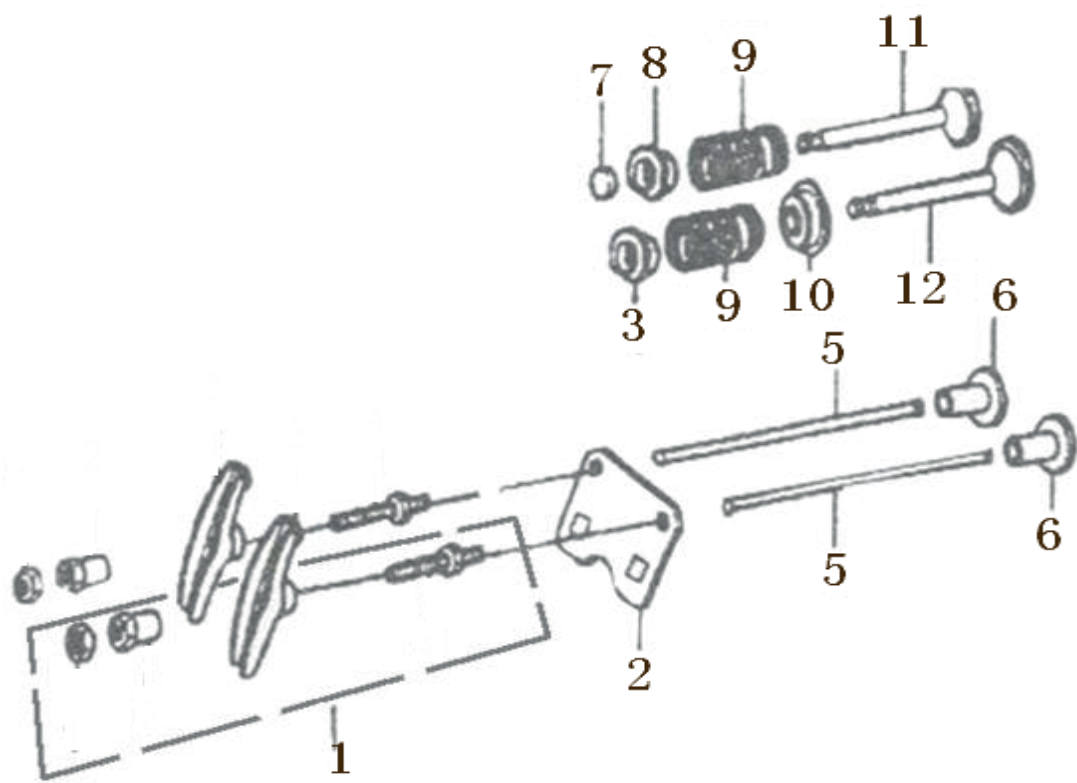

POS	QTY	PARTNUMBER	BESKRIVELSE	DESCRIPTION
1	2	428789	VIPPEARMSÆT	ROCKING LEVER
2	1	428790	VENTILSTYR	VALVE GUIDE
3	1	428791	VENTILSÆDE (INDSUGNING)	SPRING
4	1	428792	KNASTAKSEL KOMPLET	CAMSHAFT
5	2	428793	STØDSTANG	PUSH ROD
6	2	428794	VENTILSÆDE	VALVE SEAT
7	1	428795	SKÆRM FOR VENTIL	GUARD
8	1	428796	VENTILSÆDE (UDSTØDNING)	SPRING
9	2	428791	VENTILSÆDE (INDSUGNING)	SPRING
10	1	428797	PAKNING FOR VENTILSÆDE	GASKET
11	1	428798	VENTIL FOR UDSØDNING	VALVE
12	1	428799	VENTIL FOR INDSUGNING	VALVE