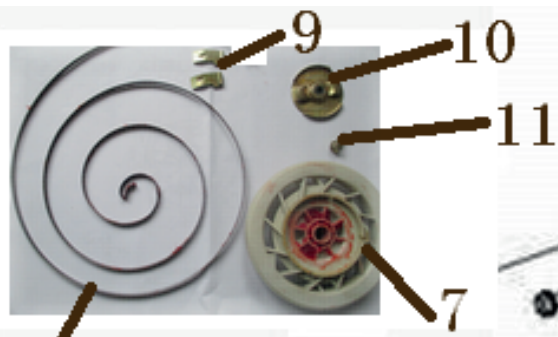

POS	QTY	PARTNUMBER	BESKRIVELSE	DESCRIPTION
1	1	428800	REKYLSTARTER KOMPLET	RECOILSTARTER
2	1	428801	STARTSNOR	STARTER CORD
3	1	428802	GREB FOR STARTSNOR	HANDLE
4	1	428803	BLÆSEHUS	CIRCULATOR CASING
5	1	428804	REKYLSTART COMPLET INKL. BLÆSEHUS	RECOILSTARTER
6	4	428805	FLANGEBOLT M6X8	COLLAR BOLT M6X8
7	1	428806	SNOREHJUL	STRING WHEEL
8	1	428807	FJEDER FOR REKYLSTARTER	SPRING
9	2	428808	PAL	RATCHET HOLDER
10	1	428809	PALHOLDER	RATCHET HOLDER
11	1	428810	SKRUE FOR PALHOLDER	SCREW