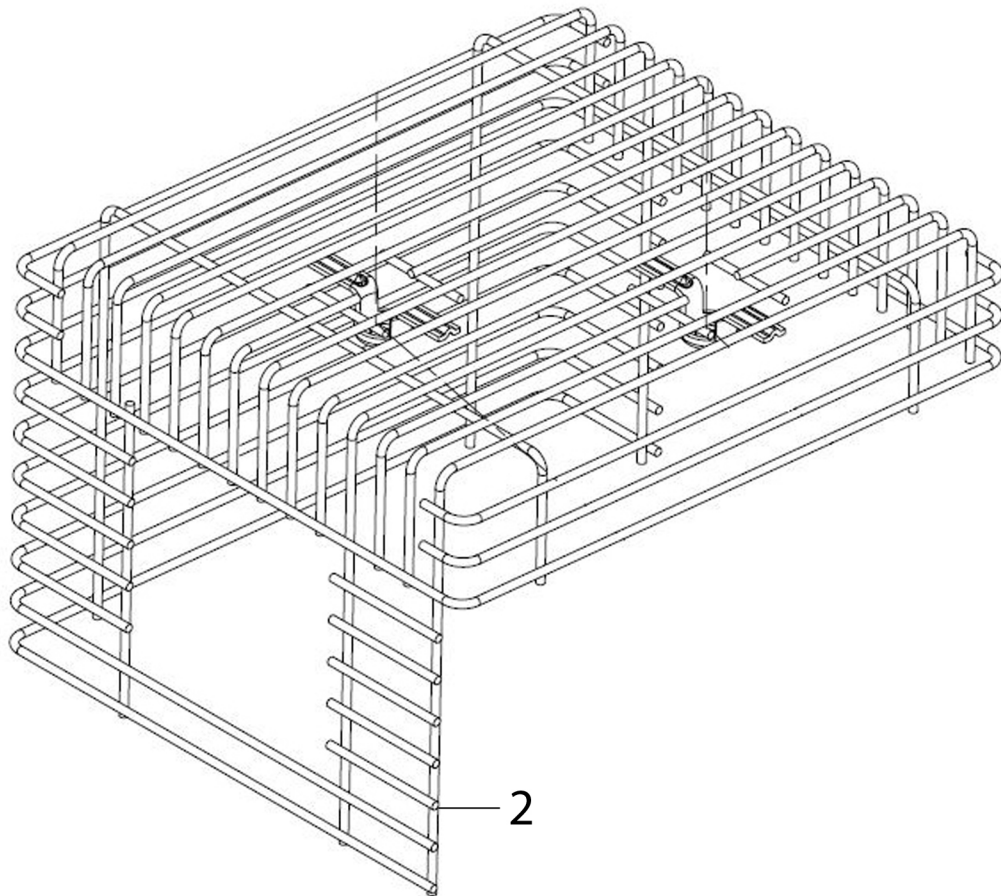

POS	QTY	PARTNUMBER	BESKRIVELSE	DESCRIPTION
1	1	428840	UDSTØDNING KOMPLET	EXHAUST
2	1	432584	GITTER FOR UDSTØDNING	KITSET FOR MUFFLER (CE-KIT)