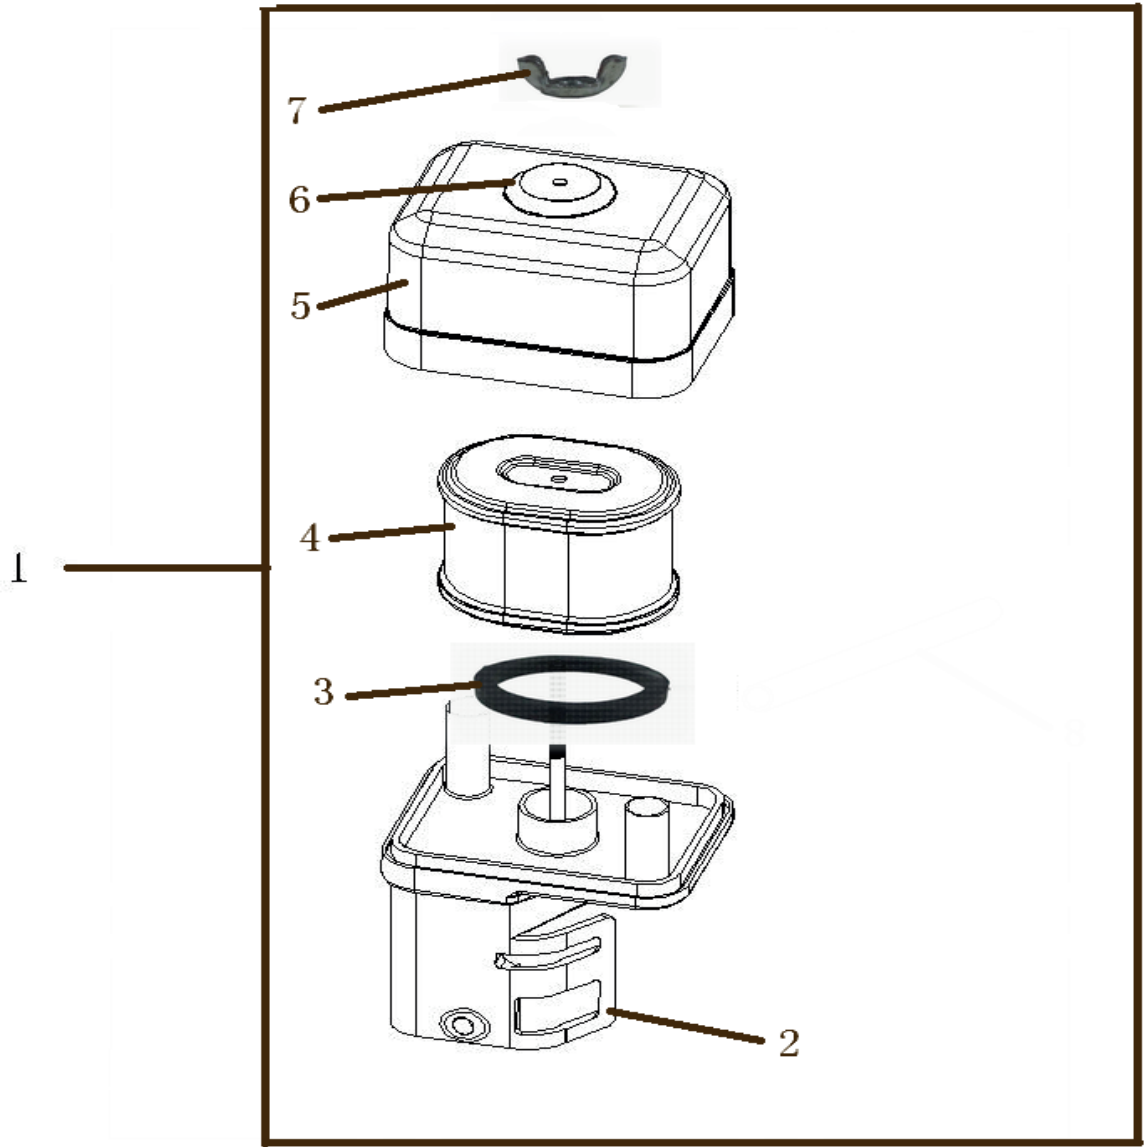

POS	QTY	PARTNUMBER	BESKRIVELSE	DESCRIPTION
1	2	428789	VIPPEARMSÆT	ROCKING LEVER
2	1	428790	VENTILSTYR	VALVE GUIDE
3	1	428791	VENTILSÆDE (INDSUGNING)	SPRING
4	1	428792	KNASTAKSEL KOMPLET	CAMSHAFT
5	2	428793	STØDSTANG	PUSH ROD
6	2	428794	VENTILSÆDE	VALVE SEAT
7	1	428795	SKÆRM FOR VENTIL	GUARD
8	1	428796	VENTILSÆDE (UDSTØDNING)	SPRING
9	2	428791	VENTILSÆDE (INDSUGNING)	SPRING
10	1	428797	PAKNING FOR VENTILSÆDE	GASKET
11	1	428798	VENTIL FOR UDSØDNING	VALVE
12	1	428799	VENTIL FOR INDSUGNING	VALVE

POS	QTY	PARTNUMBER	BESKRIVELSE	DESCRIPTION
1	1	428811	FLANGEBOLT M6X20	COLLAR BOLT M6X20
2	1	428812	SIDEDÆKSEL	SIDE CAP
3	2	428813	FLANGEBOLT M6X8	COLLAR BOLT M6X8
4	1	428814	SIDEDÆKSEL	SIDE CAP

POS	QTY	PARTNUMBER	BESKRIVELSE	DESCRIPTION
1	1	428815	KARBURATOR	CARBURETTOR
2	1	428816	PAKNING VED INSOLATOR	GASKET
3	1	428817	INSOLATOR	INSULATOR
4	1	428818	PAKNING FOR KARBURATOR	GASKET
5	1	428819	PAKNING FOR LUFTFILTER	INTERMEDIATE PIECE

POS	QTY	PARTNUMBER	BESKRIVELSE	DESCRIPTION
1	1	428820	TÆNDSPOLE KOMPLET MED TÆNDRØRSHÆTTE	IGNITION COIL
2	2	428821	FLANGEBOLT M6X30	COLLAR BOLT M6X30
3	1	428822	SVINGHJUL	FLYWHEEL
4	1	428823	BLÆSEHJUL	FAN
5	1	428824	STARTTRISSE	STARTER SPOOL
6	1	428825	MØTRIK SPECIEL	NUT

POS	QTY	PARTNUMBER	BESKRIVELSE	DESCRIPTION
1	2	428813	FLANGEBOLT M6X8	COLLAR BOLT M6X8
2	1	428826	FJEDER FOR REGULATOR	SPRING
3	1	428827	BOLT FOR REGULATOR ARM	BOLT
4	1	428828	REGULATORARM	REGULATOR LEVER
5	1	428829	FLANGEMØTRIK M6	COLLAR NUT M6
6	1	428830	FORBINDELSSESSTANG FOR REGULATORARM	FILLING ROD
7	1	428831	FJEDER FOR RETURGAS	SPRING
8	1	428832	REGULATOR	REGULATOR
9	1	428833	KONTAKT FOR STOP AF MOTOR	SWITCH