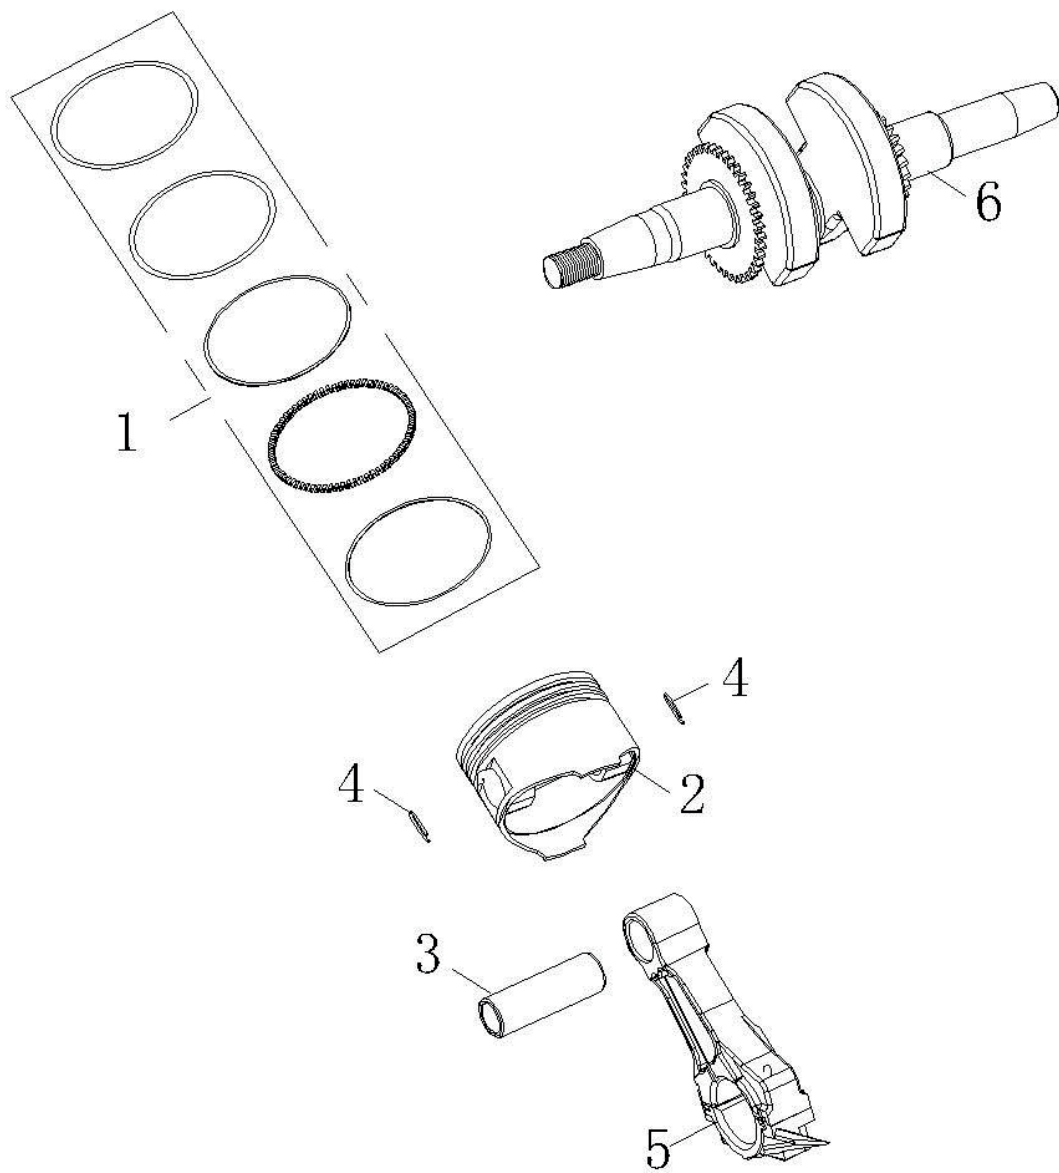

POS	QTY	PARTNUMBER	BESKRIVELSE	DESCRIPTION
1	1	428757	TOPSTYKKE	CYLINDER
2	2	428758	PINBOLT M6X113	PIN BOLT M6X113
3	2	428759	PINBOLT M8X34	PIN BOLT M8X34
4	4	428760	FLANGEBOLT M8X55	COLLAR BOLT M8X55
5	1	428761	VENTILDÆKSEL	VALVE COVER
6	1	428762	PAKNING FOR VENTILDÆKSEL	GASKET
7	1	428763	ÅNDERØR	BREATHER TUBE
8	1	428764	TÆNDRØR	SPARK PLUGS
9	1	428765	TOPPAKNING	GASKET
10	1	428766	PAKNING FOR UDSTØDNING	GASKET
11	2	428767	STIFT Ø10X16	PIN Ø10X16
12	4	428768	FLANGEBOLT M6X14	COLLAR BOLT M6X14

POS	QTY	PARTNUMBER	BESKRIVELSE	DESCRIPTION
1	1	428769	KRUMTAPHUS	CRANKCASE
2	2	428770	OLIEPROP/SKRUE	OIL PLUG
3	2	428771	PLANSKIVE FOR OLIEPROP	FACE PLATE
4	1	428772	PAKDÅSE 25X41,25X6	OIL SEAL 25X41,25X6
5	1	428773	KUGLELEJE 25X52X15	BALL BEARING 25X52X15
6	1	428774	ARM FOR REGULATOR	LEVER
7	1	428775	PLANSKIVE M6X15X0,5	FACE PLATE M6X15X0,5
8	1	428776	FJEDERSPLIT	SPRING COTTER
9	2	428775	PLANSKIVE M6X15X0,5	FACE PLATE M6X15X0,5
10	1	428777	DEKOMPRESSION	CAMSHAFT

POS	QTY	PARTNUMBER	BESKRIVELSE	DESCRIPTION
1	6	428778	FLANGEBOLT M8X32	COLLAR BOLT M8X32
2	2	428779	OLIEDÆKSEL	OIL CAP
3	1	428780	SIDEDÆKSEL FOR KRUMTAPHUS	SIDE CAP
4	1	428772	PAKDÅSE 25X41,25X6	OIL SEAL 25X41,25X6
5	1	428781	PAKNING FOR SIDEDÆKSEL	GASKET
6	2	428782	STIFT Ø8X14	PIN Ø8X14
7	1	428773	KUGLELEJE 25X52X15	BALL BEARING 25X52X15

POS	QTY	PARTNUMBER	BESKRIVELSE	DESCRIPTION
1	2	428789	VIPPEARMSÆT	ROCKING LEVER
2	1	428790	VENTILSTYR	VALVE GUIDE
3	1	428791	VENTILSÆDE (INDSUGNING)	SPRING
4	1	428792	KNASTAKSEL KOMPLET	CAMSHAFT
5	2	428793	STØDSTANG	PUSH ROD
6	2	428794	VENTILSÆDE	VALVE SEAT
7	1	428795	SKÆRM FOR VENTIL	GUARD
8	1	428796	VENTILSÆDE (UDSTØDNING)	SPRING
9	2	428791	VENTILSÆDE (INDSUGNING)	SPRING
10	1	428797	PAKNING FOR VENTILSÆDE	GASKET
11	1	428798	VENTIL FOR UDSØDNING	VALVE
12	1	428799	VENTIL FOR INDSUGNING	VALVE