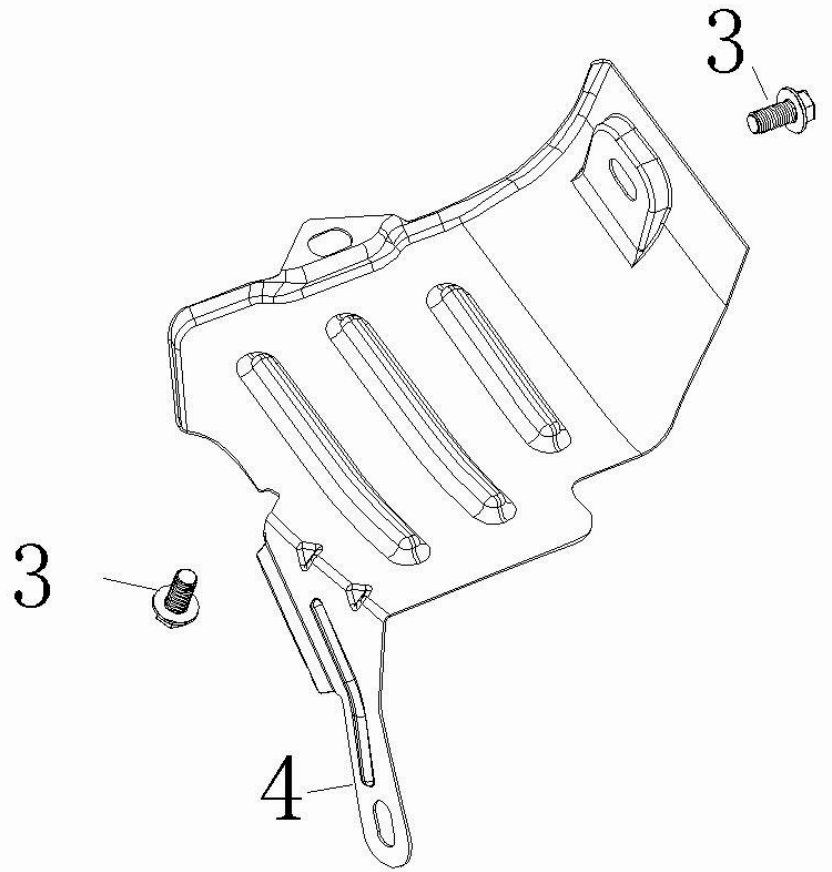

POS	QTY	PARTNUMBER	BESKRIVELSE	DESCRIPTION
1	1	428811	FLANGEBOLT M6X20	COLLAR BOLT M6X20
2	1	428812	SIDEDÆKSEL	SIDE CAP
3	2	428813	FLANGEBOLT M6X8	COLLAR BOLT M6X8
4	1	428814	SIDEDÆKSEL	SIDE CAP