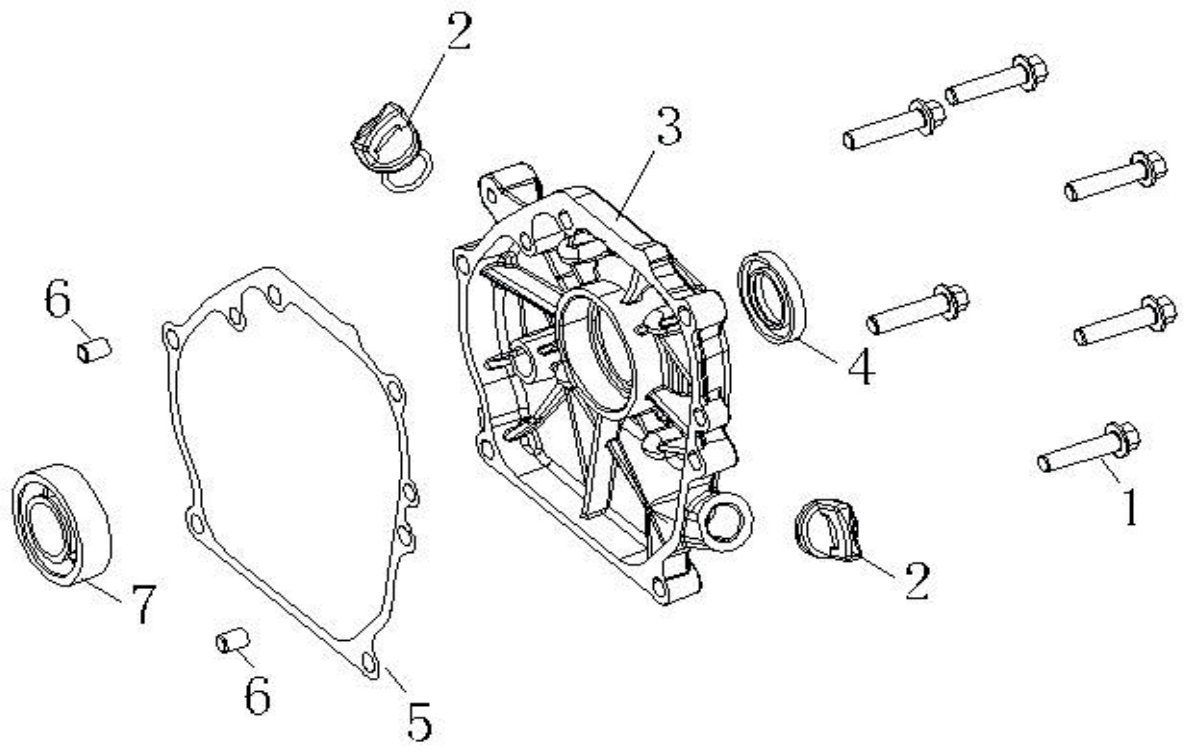

POS	QTY	PARTNUMBER	BESKRIVELSE	DESCRIPTION
1	1	428757	TOPSTYKKE	CYLINDER
2	2	428758	PINBOLT M6X113	PIN BOLT M6X113
3	2	428759	PINBOLT M8X34	PIN BOLT M8X34
4	4	428760	FLANGEBOLT M8X55	COLLAR BOLT M8X55
5	1	428761	VENTILDÆKSEL	VALVE COVER
6	1	428762	PAKNING FOR VENTILDÆKSEL	GASKET
7	1	428763	ÅNDERØR	BREATHER TUBE
8	1	428764	TÆNDRØR	SPARK PLUGS
9	1	428765	TOPPAKNING	GASKET
10	1	428766	PAKNING FOR UDSTØDNING	GASKET
11	2	428767	STIFT Ø10X16	PIN Ø10X16
12	4	428768	FLANGEBOLT M6X14	COLLAR BOLT M6X14

POS	QTY	PARTNUMBER	BESKRIVELSE	DESCRIPTION
1	1	428769	KRUMTAPHUS	CRANKCASE
2	2	428770	OLIEPROP/SKRUE	OIL PLUG
3	2	428771	PLANSKIVE FOR OLIEPROP	FACE PLATE
4	1	428772	PAKDÅSE 25X41,25X6	OIL SEAL 25X41,25X6
5	1	428773	KUGLELEJE 25X52X15	BALL BEARING 25X52X15
6	1	428774	ARM FOR REGULATOR	LEVER
7	1	428775	PLANSKIVE M6X15X0,5	FACE PLATE M6X15X0,5
8	1	428776	FJEDERSPLIT	SPRING COTTER
9	2	428775	PLANSKIVE M6X15X0,5	FACE PLATE M6X15X0,5
10	1	428777	DEKOMPRESSION	CAMSHAFT

POS	QTY	PARTNUMBER	BESKRIVELSE	DESCRIPTION
1	6	428778	FLANGEBOLT M8X32	COLLAR BOLT M8X32
2	2	428779	OLIEDÆKSEL	OIL CAP
3	1	428780	SIDEDÆKSEL FOR KRUMTAPHUS	SIDE CAP
4	1	428772	PAKDÅSE 25X41,25X6	OIL SEAL 25X41,25X6
5	1	428781	PAKNING FOR SIDEDÆKSEL	GASKET
6	2	428782	STIFT Ø8X14	PIN Ø8X14
7	1	428773	KUGLELEJE 25X52X15	BALL BEARING 25X52X15

POS	QTY	PARTNUMBER	BESKRIVELSE	DESCRIPTION
1	1	428783	STEMPELRINGESÆT	PISTON RING SET
2	1	428784	STEMPEL	PISTON
3	1	428785	KRYDSPIND	CROSSHEAD TUBE
4	2	428786	LÅSERING	LOCKING RING
5	1	428787	PLEJLSTANG	PISTON ROD
6	1	428788	KRUMTAP	CRANK