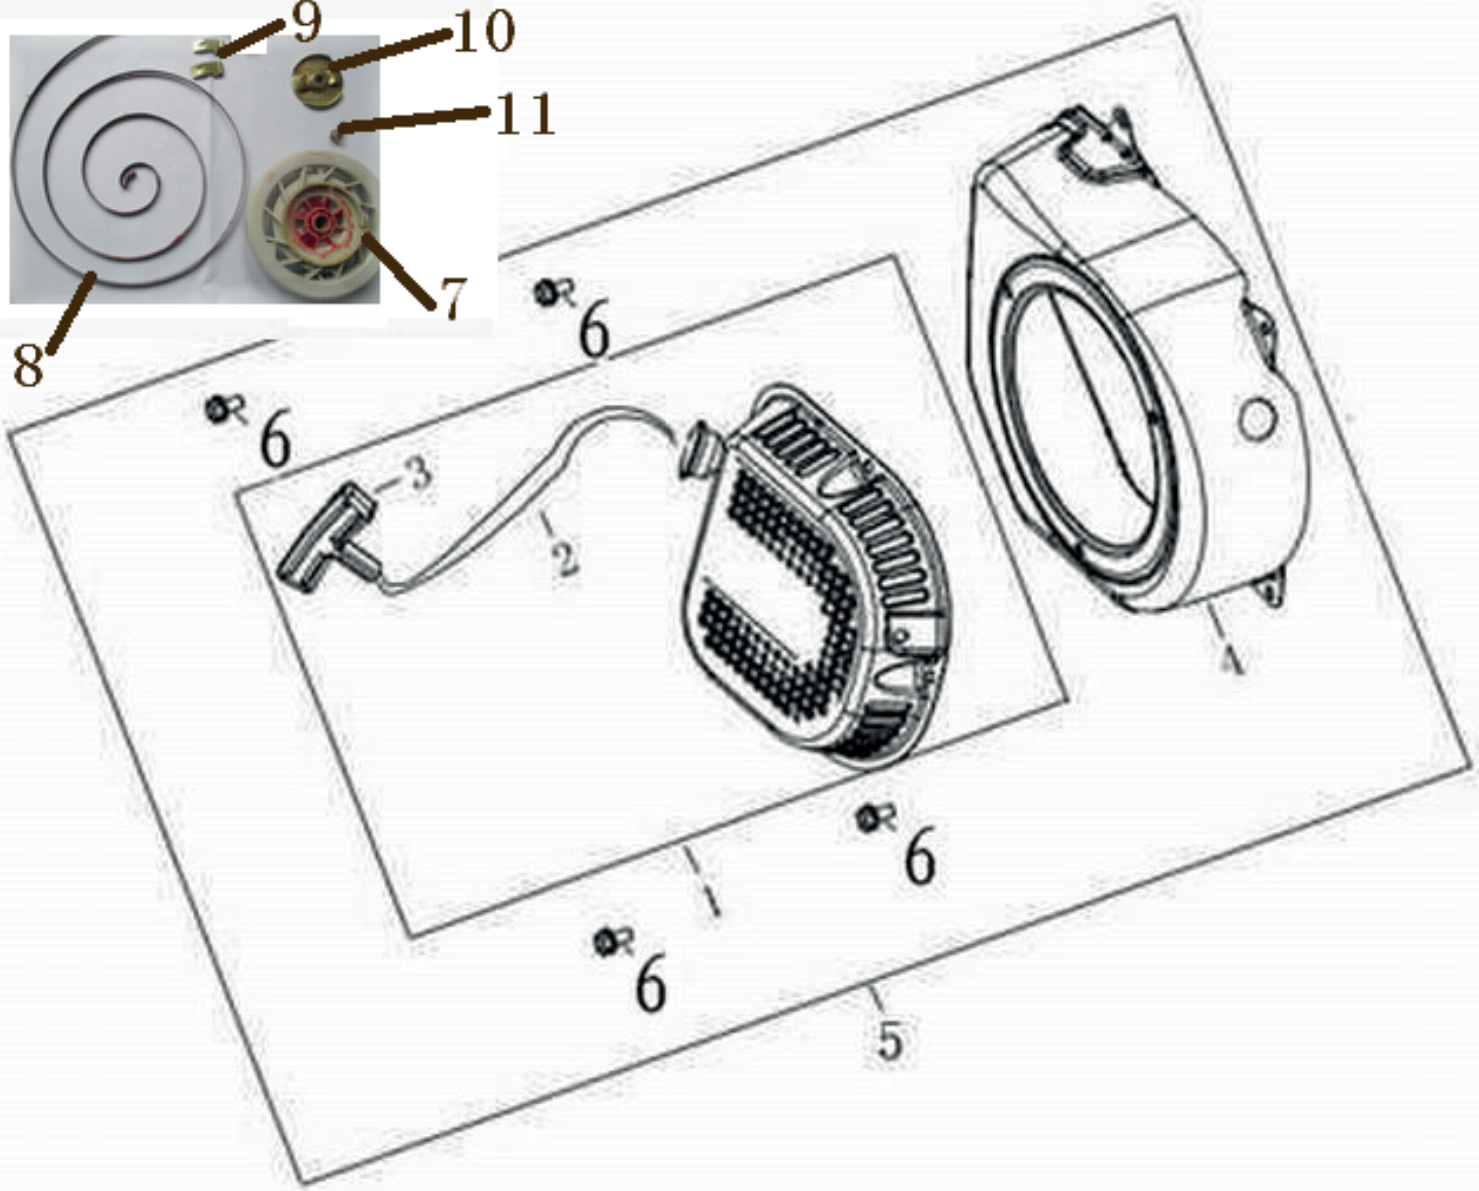

POS	QTY	PARTNUMBER	BESKRIVELSE	DESCRIPTION
1	1	428757	TOPSTYKKE	CYLINDER
2	2	428758	PINBOLT M6X113	PIN BOLT M6X113
3	2	428759	PINBOLT M8X34	PIN BOLT M8X34
4	4	428760	FLANGEBOLT M8X55	COLLAR BOLT M8X55
5	1	428761	VENTILDÆKSEL	VALVE COVER
6	1	428762	PAKNING FOR VENTILDÆKSEL	GASKET
7	1	428763	ÅNDERØR	BREATHER TUBE
8	1	428764	TÆNDRØR	SPARK PLUGS
9	1	428765	TOPPAKNING	GASKET
10	1	428766	PAKNING FOR UDSTØDNING	GASKET
11	2	428767	STIFT Ø10X16	PIN Ø10X16
12	4	428768	FLANGEBOLT M6X14	COLLAR BOLT M6X14

POS	QTY	PARTNUMBER	BESKRIVELSE	DESCRIPTION
1	1	428769	KRUMTAPHUS	CRANKCASE
2	2	428770	OLIEPROP/SKRUE	OIL PLUG
3	2	428771	PLANSKIVE FOR OLIEPROP	FACE PLATE
4	1	428772	PAKDÅSE 25X41,25X6	OIL SEAL 25X41,25X6
5	1	428773	KUGLELEJE 25X52X15	BALL BEARING 25X52X15
6	1	428774	ARM FOR REGULATOR	LEVER
7	1	428775	PLANSKIVE M6X15X0,5	FACE PLATE M6X15X0,5
8	1	428776	FJEDERSPLIT	SPRING COTTER
9	2	428775	PLANSKIVE M6X15X0,5	FACE PLATE M6X15X0,5
10	1	428777	DEKOMPRESSION	CAMSHAFT

POS	QTY	PARTNUMBER	BESKRIVELSE	DESCRIPTION
1	6	428778	FLANGEBOLT M8X32	COLLAR BOLT M8X32
2	2	428779	OLIEDÆKSEL	OIL CAP
3	1	428780	SIDEDÆKSEL FOR KRUMTAPHUS	SIDE CAP
4	1	428772	PAKDÅSE 25X41,25X6	OIL SEAL 25X41,25X6
5	1	428781	PAKNING FOR SIDEDÆKSEL	GASKET
6	2	428782	STIFT Ø8X14	PIN Ø8X14
7	1	428773	KUGLELEJE 25X52X15	BALL BEARING 25X52X15

POS	QTY	PARTNUMBER	BESKRIVELSE	DESCRIPTION
1	2	428789	VIPPEARMSÆT	ROCKING LEVER
2	1	428790	VENTILSTYR	VALVE GUIDE
3	1	428791	VENTILSÆDE (INDSUGNING)	SPRING
4	1	428792	KNASTAKSEL KOMPLET	CAMSHAFT
5	2	428793	STØDSTANG	PUSH ROD
6	2	428794	VENTILSÆDE	VALVE SEAT
7	1	428795	SKÆRM FOR VENTIL	GUARD
8	1	428796	VENTILSÆDE (UDSTØDNING)	SPRING
9	2	428791	VENTILSÆDE (INDSUGNING)	SPRING
10	1	428797	PAKNING FOR VENTILSÆDE	GASKET
11	1	428798	VENTIL FOR UDSØDNING	VALVE
12	1	428799	VENTIL FOR INDSUGNING	VALVE