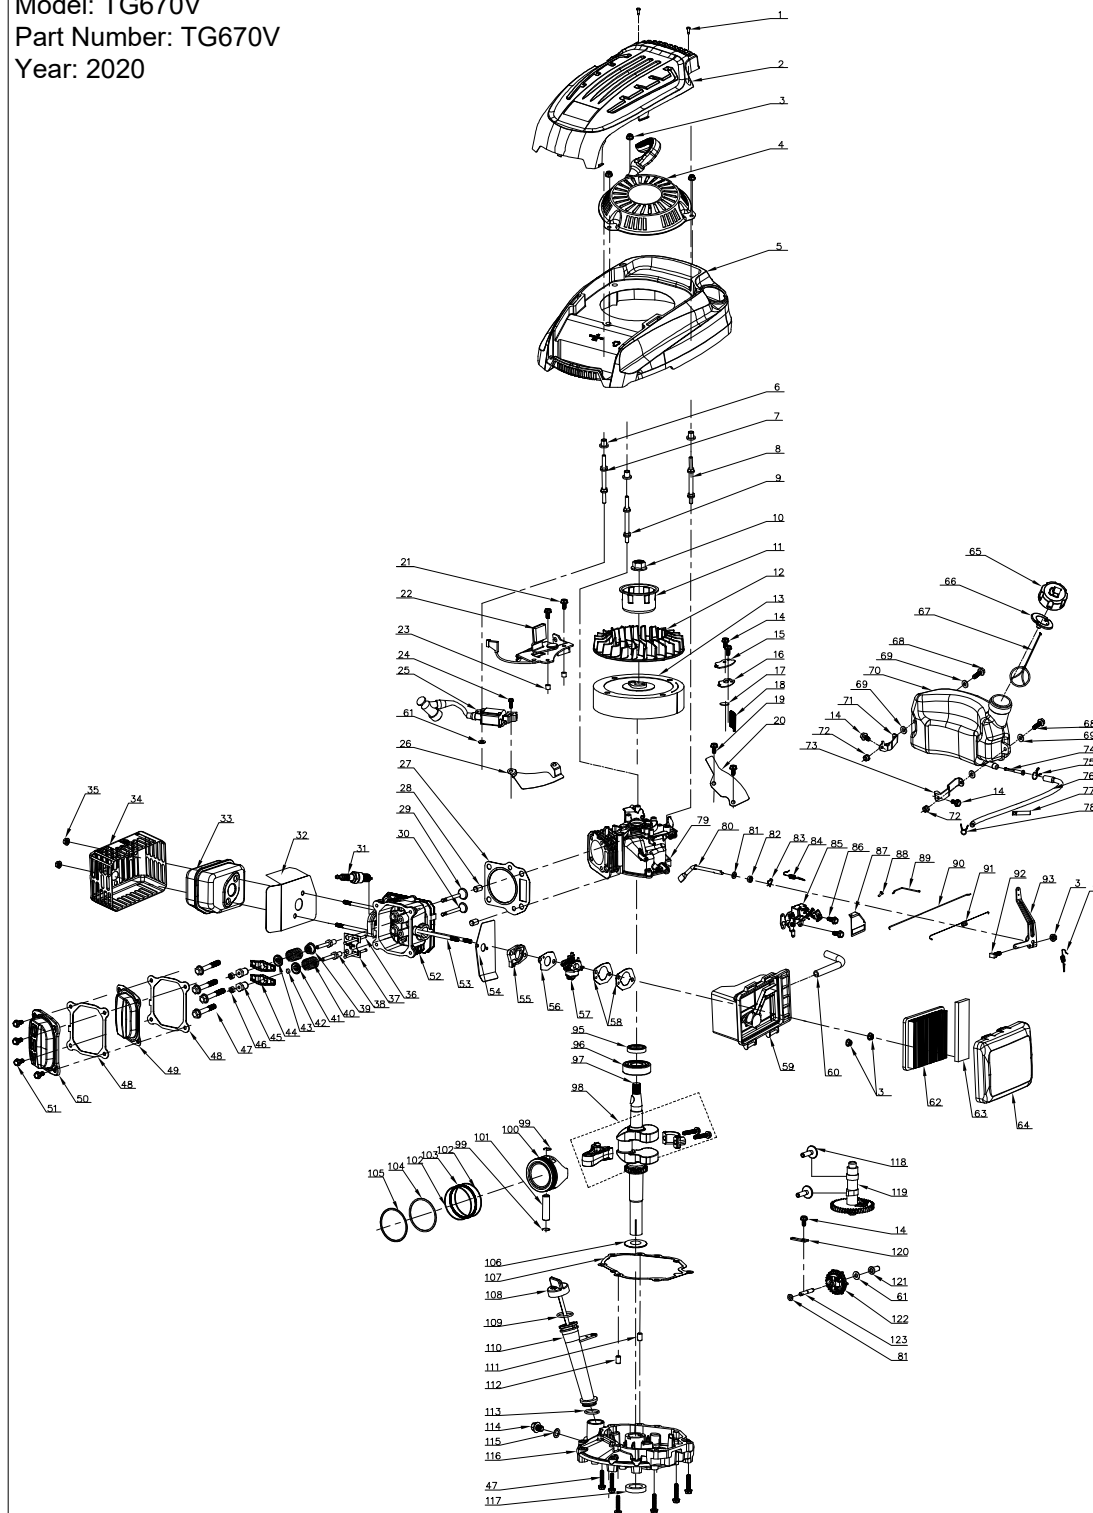

Model: TG670V
Part Number: TG670V
Year: 2020

POS	QTY	PARTNUMBER	BESKRIVELSE	DESCRIPTION
1	2	435711	BOLT	SCREW
2	1	435712	MOTORDÆKSEL	ENGINE COVER
3	6	419391	MØTRIK M6	NUT M6
4	1	435838	REKYLSTARTER	RECOIL STARTER
5	1	435719	BLÆSEHUS	BLOWER HOUSING
6	3	419342	BØS	BUSHING
7	1	422927	PINBOLT	PIN BOLT
8	1	421912	PINBOLT	PIN BOLT
9	1	421913	PINBOLT	PIN BOLT
10	1	419346	MØTRIK M14X1.5	NUT M14X1.5
11	1	421914	STARTERTRISSE TG570	STARTER SPOOL TG570
12	1	421915	BLÆSEHJUL TG570	FAN TG570
13	1	422928	SVINGHJUL TG570	FLYWHEEL TG570
14	5	419350	STÅLBOLT M6X12	STEEL BOLT M6X12
15	1	421917	BESLAG	BRACKET
16	1	433346	PAKNING 2MM/1P70FA	GASKET OF RESPIRATOR COVER
17	1	421919	FILTER	FILTER
18	1	419354	NET	NET
19	3	419252	SÆTBOLT M6X10	SET BOLT M6X10
20	1	444354	BAGPLADE	BACK PLATE
21	2	421752	BOLT M6X35	BOLT M6X35
22	1	427173	BREMSE KOMPLET	BRAKE
23	2	427175	BØS	BUSHING
24	1	419357	SÆTBOLT M6X25	SET BOLT M6X25
25	1	421922	TÆNDSPOLE	IGNITION COIL
26	1	422931	BESLAG VENSTRE	BRACKET VENSTRE
27	1	421924	PAKNING	GASKET
28	2	419360	STIFT	PIN
29	1	421925	INDSUGNINGSVENTIL	INTAKE VALVE
30	1	421926	UDSTØDNINGSVENTIL	EXHAUST VALVE
31	1	421927	TÆNDRØR	USE
32	1	419364	PAKNING	GASKET
33	1	437911	UDSTØDNING	MUFFLER ASSY
34	1	437912	VARMESKJOLD	MUFFLER COVER ASSY
35	2	419295	MØTRIK M6	NUT M6
36	2	443767	BESLAG	GUIDE BOARD OF HANDSPIKE
37	1	421931	STYREPLADE	GUIDE PLATE
38	2	419369	PINBOLT	PIN BOLT
39	1	419370	PAKDÅSE	OIL SEAL
40	2	421932	VENTILFJEDER	VALVE SPRING
41	1	421933	SÆDE	SEAT
42	1	421934	HÆTTE	HOOD
43	1	419372	SÆDE	SEAT
44	2	419373	VIPPEARM	ROCKING LEVER
45	2	419374	JUSTERINGSMØTRIK	ADJUSTMENT NUT
46	2	419375	MØTRIK	NUT
47	10	421935	LÅSEMØTRIK M8X50	LOCKING NUT M8X50
48	2	406686	PAKNING	GASKET
49	1	421936	VENTILDÆKSEL INDER	VALVE COVER