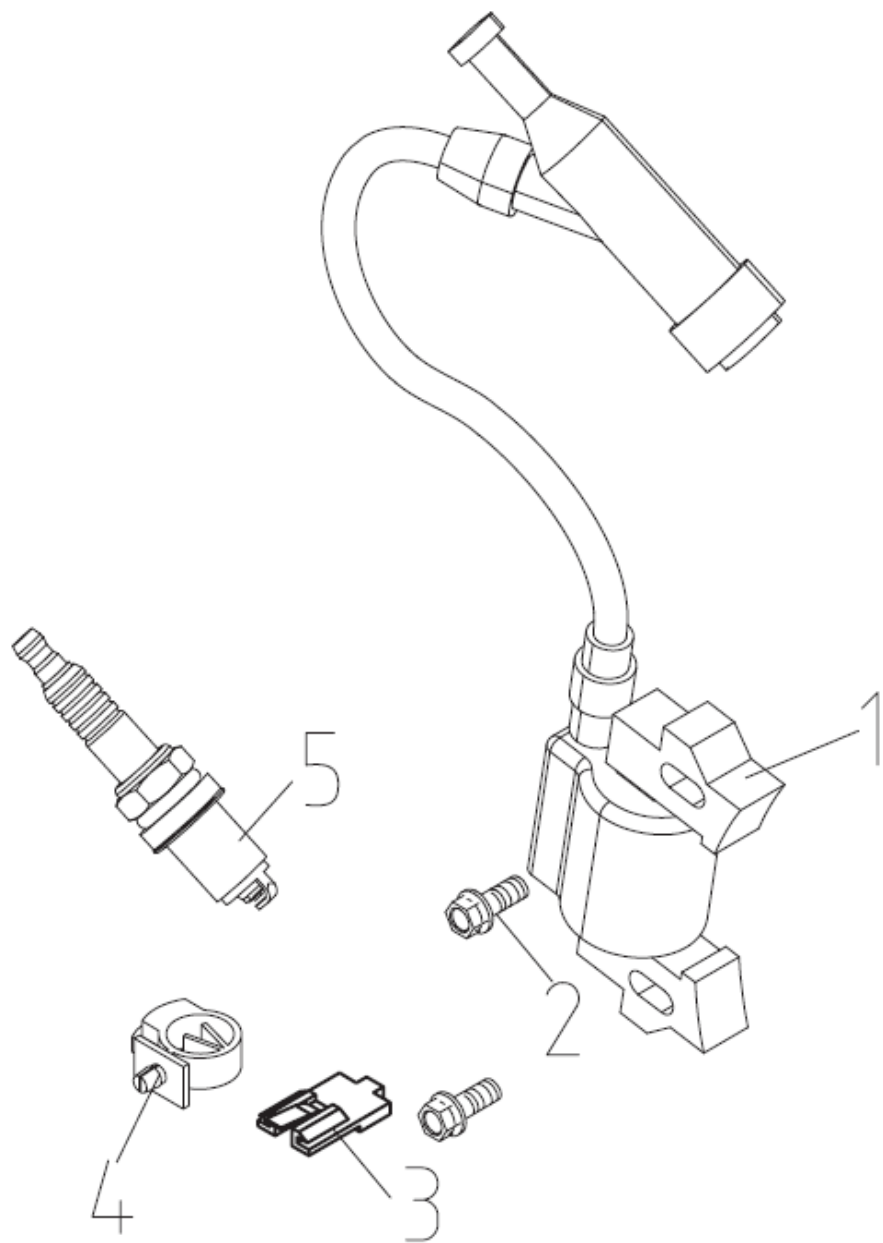

POS	QTY	PARTNUMBER	BESKRIVELSE	DESCRIPTION
1	1	414836	TÆNDSPOLE	IGNITION COIL
2	2	290471	FLANGEBOLT GUL M8X34	COLLAR BOLT M8X34
3	1	409040	KONTAKT	SWITCH
4	1	402717	SPOLE	SPOOL
5	1	10011217	TÆNDRØR W20EP-U	SPARK PLUGS W20EP-U