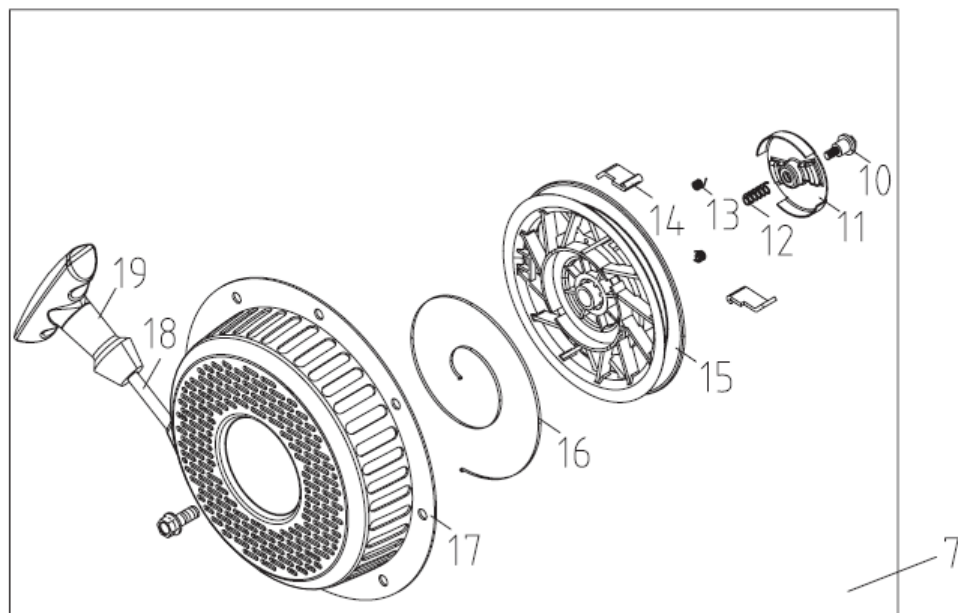

POS	QTY	PARTNUMBER	BESKRIVELSE	DESCRIPTION
1	6	290471	FLANGEBOLT GUL M8X34	COLLAR BOLT M8X34
2	2	290253	PAKDÅSE BRUN T7 D41.25 H25	OIL SEAL T7 D41.25 H25
3+4	1	290262	OLIEPROP	OIL PLUG
5	1	414387	SIDEDÆKSEL	SIDE CAP
6	1	414813	GUMMIBØS	RUBBER GLAND
7	1	414386	SIDEDÆKSELPAKNING	GASKET
8	2	730404	KUGLELEJE 6307 80X35X21	BALL BEARING 6307 80X35X21
9	1	290264	REGULATORARM	REGULATOR LEVER
10	2	290257	STYRETAP FOR SIDEDÆKSEL	GUIDE PIN
11	1	414385	KRUMTAPHUS	CRANKCASE
12	2	290251	BOLT FOR OLIEAFTAPNING	BOLT
13	2	290252	PAKNING	GASKET
14	1	414389	DÆKSEL	LID
15	2	414390	BOLT	BOLT
16	1	290471	FLANGEBOLT GUL M8X34	COLLAR BOLT M8X34
17	1	290471	FLANGEBOLT GUL M8X34	COLLAR BOLT M8X34
18	2	414391	BOLT	BOLT
19	1	290256	STYRETAP FOR TOPSTYKKE	GUIDE PIN
20	1	414814	TOPPAKNING	HEAD GASKET
21	1	290255	FLANGEBOLT GUL M8X59	COLLAR BOLT M8X59
22	1	290399	PROP	PLUG
4	1	290263	PAKNING FOR OLIEPROP	GASKET

POS	QTY	PARTNUMBER	BESKRIVELSE	DESCRIPTION
1-3+5	2	414815	VIPPEARMS	ROCKING LEVER
4	1	290272	BØS	BUSHING
6	1	414816	STYREPLADE	PLATE
7	1	290273	SÆDE, UDSTØDNINGSFJEDER	SPRING
8	2	290275	FJEDER FOR VENTIL	SPRING
9	1	290285	PAKDÅSE	OIL SEAL
10	2	290278	PINBOLT GUL M8X32	PIN BOLT M8X32
11	1	290276	UDSTØDNINGSPAKNING	GASKET EXHAUST
12	1	414393	TOPSTYKKE	CYLINDER HEAD
13	1	414817	UDSTØDNINGSVENTIL	EXHAUST VALVE
14	1	414818	INDSUGNINGSVENTIL	INTAKE VALVE
15	1	414388	DÆKSEL	LID
16	1	290471	FLANGEBOLT GUL M8X34	COLLAR BOLT M8X34
17	1	290287	KARBURATORPAKNING	CARBURETTOR SEAL
18	1	414392	ISOLATOR	INSULATOR
19	1	290282	INDSUGNINGSPAKNING	INTAKE SEAL
20	2	290283	PINBOLT GUL M6X112	PIN BOLT M6X112
21	1	290274	SÆDE, INDSUGNINGSFJEDER	SPRING