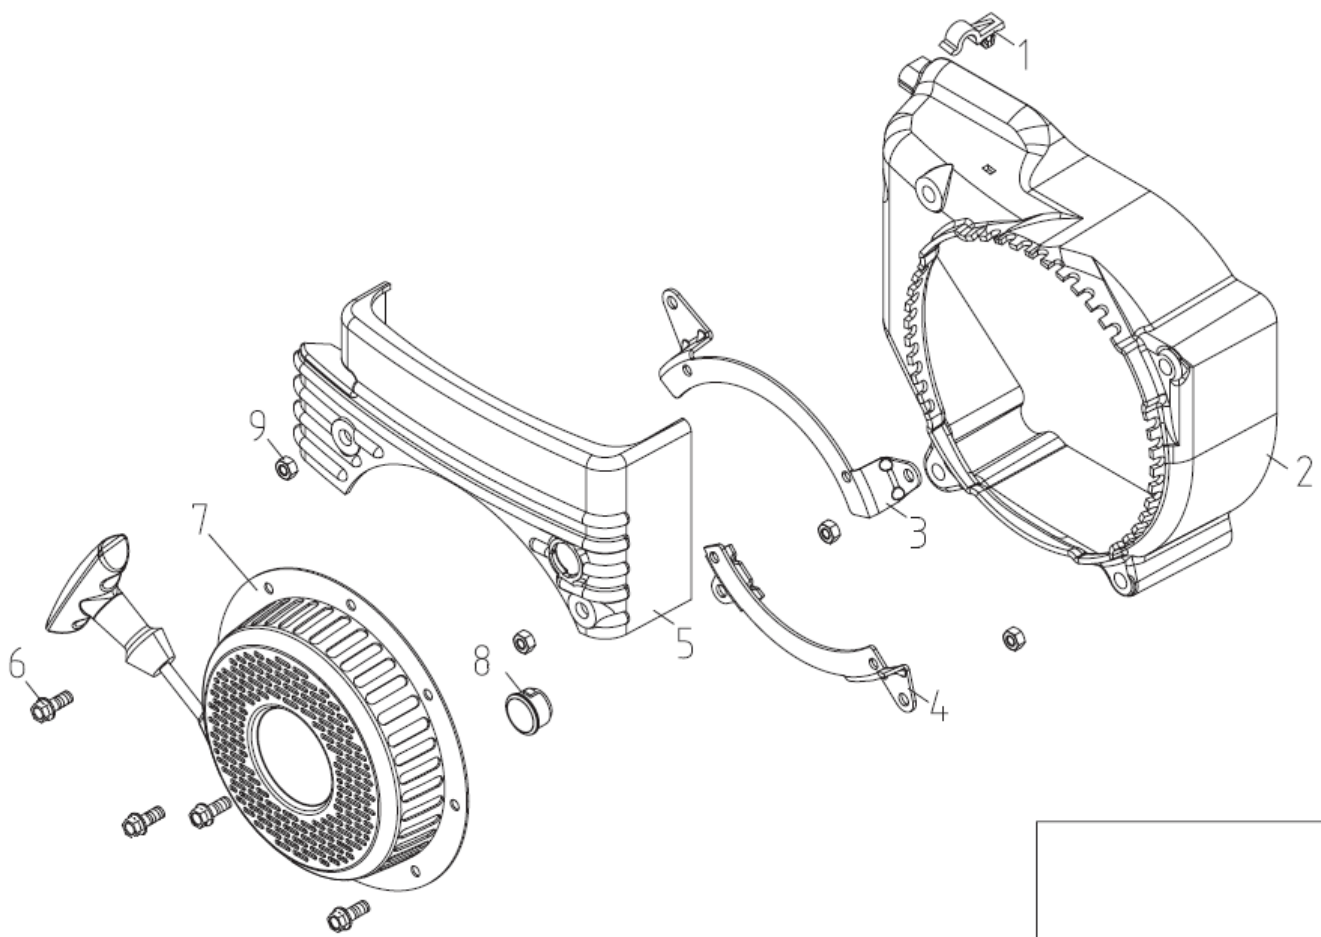

POS	QTY	PARTNUMBER	BESKRIVELSE	DESCRIPTION
1	6	290471	FLANGEBOLT GUL M8X34	COLLAR BOLT M8X34
2	2	290253	PAKDÅSE BRUN T7 D41.25 H25	OIL SEAL T7 D41.25 H25
3+4	1	290262	OLIEPROP	OIL PLUG
5	1	414387	SIDEDÆKSEL	SIDE CAP
6	1	414813	GUMMIBØS	RUBBER GLAND
7	1	414386	SIDEDÆKSELPAKNING	GASKET
8	2	730404	KUGLELEJE 6307 80X35X21	BALL BEARING 6307 80X35X21
9	1	290264	REGULATORARM	REGULATOR LEVER
10	2	290257	STYRETAP FOR SIDEDÆKSEL	GUIDE PIN
11	1	414385	KRUMTAPHUS	CRANKCASE
12	2	290251	BOLT FOR OLIEAFTAPNING	BOLT
13	2	290252	PAKNING	GASKET
14	1	414389	DÆKSEL	LID
15	2	414390	BOLT	BOLT
16	1	290471	FLANGEBOLT GUL M8X34	COLLAR BOLT M8X34
17	1	290471	FLANGEBOLT GUL M8X34	COLLAR BOLT M8X34
18	2	414391	BOLT	BOLT
19	1	290256	STYRETAP FOR TOPSTYKKE	GUIDE PIN
20	1	414814	TOPPAKNING	HEAD GASKET
21	1	290255	FLANGEBOLT GUL M8X59	COLLAR BOLT M8X59
22	1	290399	PROP	PLUG
4	1	290263	PAKNING FOR OLIEPROP	GASKET

POS	QTY	PARTNUMBER	BESKRIVELSE	DESCRIPTION
1-3+5	2	414815	VIPPEARMS	ROCKING LEVER
4	1	290272	BØS	BUSHING
6	1	414816	STYREPLADE	PLATE
7	1	290273	SÆDE, UDSTØDNINGSFJEDER	SPRING
8	2	290275	FJEDER FOR VENTIL	SPRING
9	1	290285	PAKDÅSE	OIL SEAL
10	2	290278	PINBOLT GUL M8X32	PIN BOLT M8X32
11	1	290276	UDSTØDNINGSPAKNING	GASKET EXHAUST
12	1	414393	TOPSTYKKE	CYLINDER HEAD
13	1	414817	UDSTØDNINGSVENTIL	EXHAUST VALVE
14	1	414818	INDSUGNINGSVENTIL	INTAKE VALVE
15	1	414388	DÆKSEL	LID
16	1	290471	FLANGEBOLT GUL M8X34	COLLAR BOLT M8X34
17	1	290287	KARBURATORPAKNING	CARBURETTOR SEAL
18	1	414392	ISOLATOR	INSULATOR
19	1	290282	INDSUGNINGSPAKNING	INTAKE SEAL
20	2	290283	PINBOLT GUL M6X112	PIN BOLT M6X112
21	1	290274	SÆDE, INDSUGNINGSFJEDER	SPRING