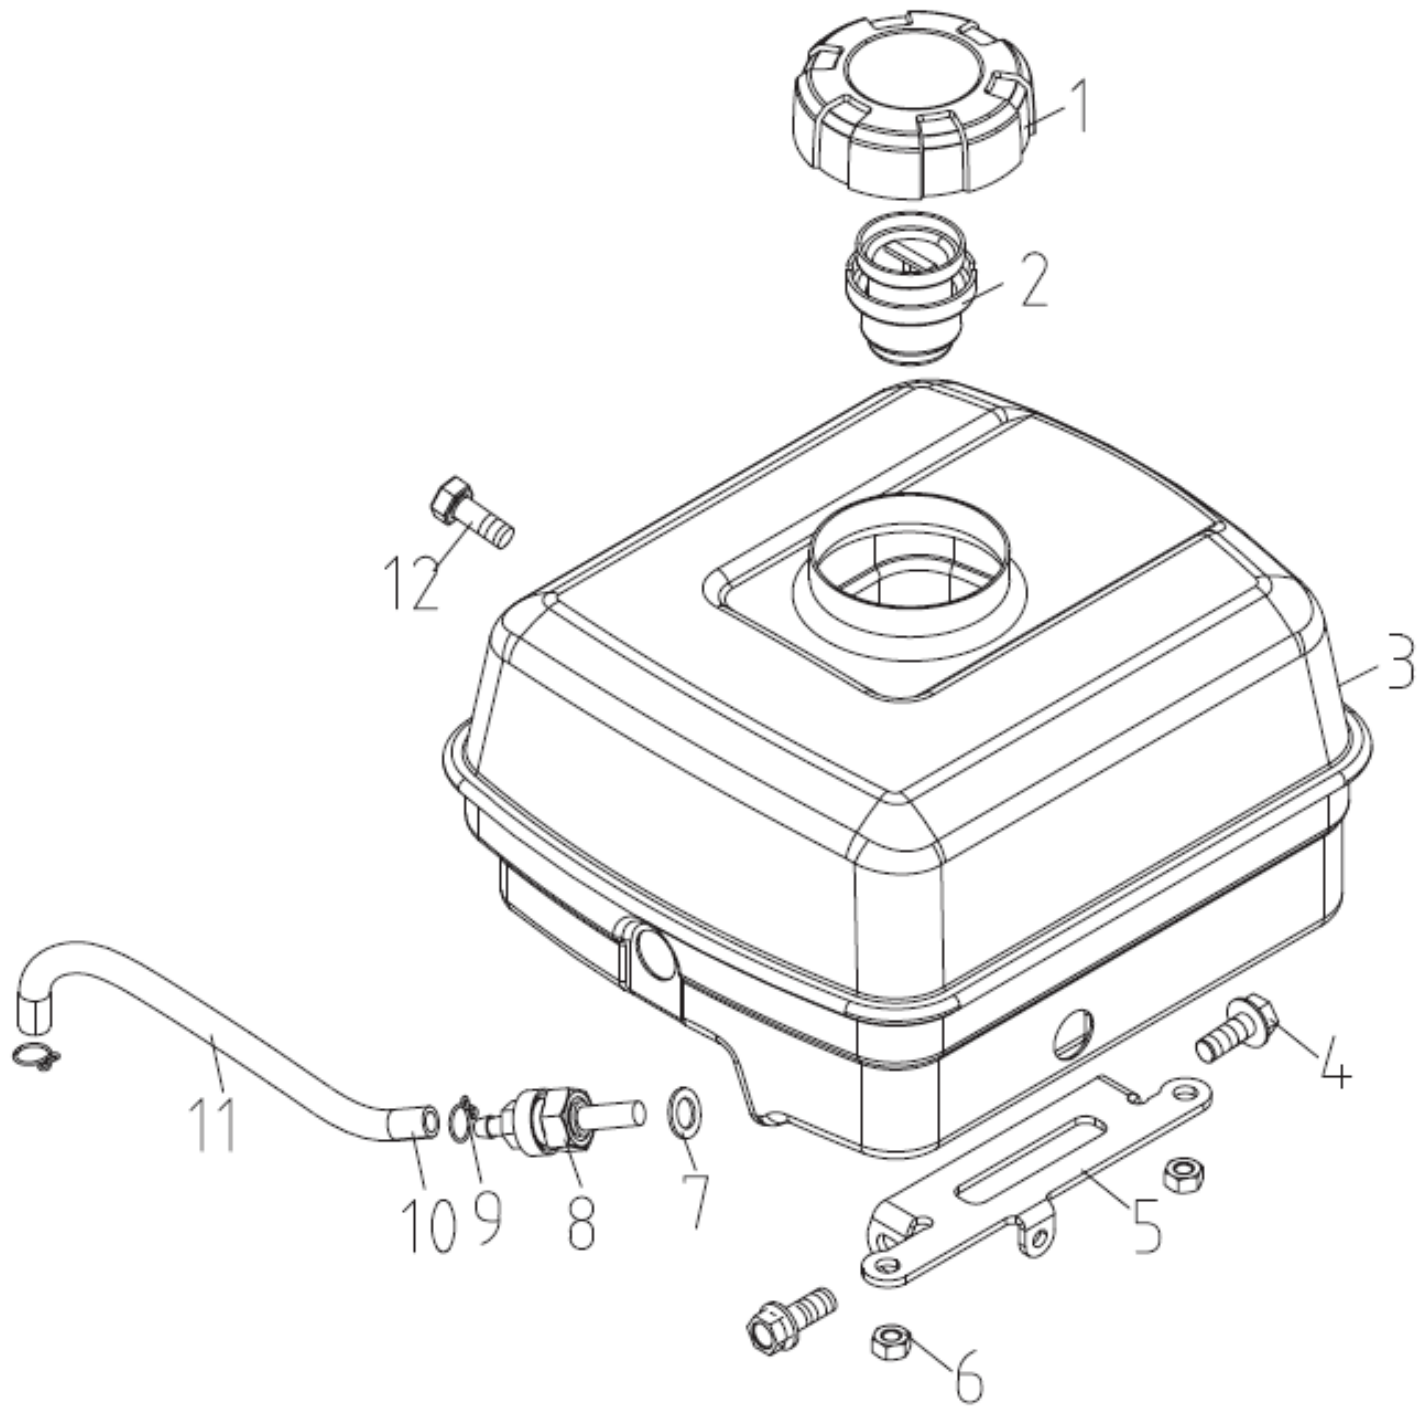

POS	QTY	PARTNUMBER	BESKRIVELSE	DESCRIPTION
1	1	290342	TANKDÆKSEL	TANK CAP
2	1	290343	FILTER, BENZINPÅFYLDNING	FILTER
3	1	414399	BRÆNDSTOFTANK	FUEL TANK
4	2	290471	FLANGEBOLT GUL M8X34	COLLAR BOLT M8X34
5	1	414400	BESLAG	BRACKET
6	2	730015	MØTRIK M6	NUT M6
7	1	414824	PAKNING	GASKET
8	1	290345	TANKSTUDS	NOZZLE PIPE
9	2	290348	KLEMME FOR BENZINSLANGE	CLAMP
10	1	414398	BRÆNDSTOFSLANGE	FUEL HOSE
11	1	290347	BESKYTTER, BENZINSLANGE	FUEL HOSE
12	1	290471	FLANGEBOLT GUL M8X34	COLLAR BOLT M8X34