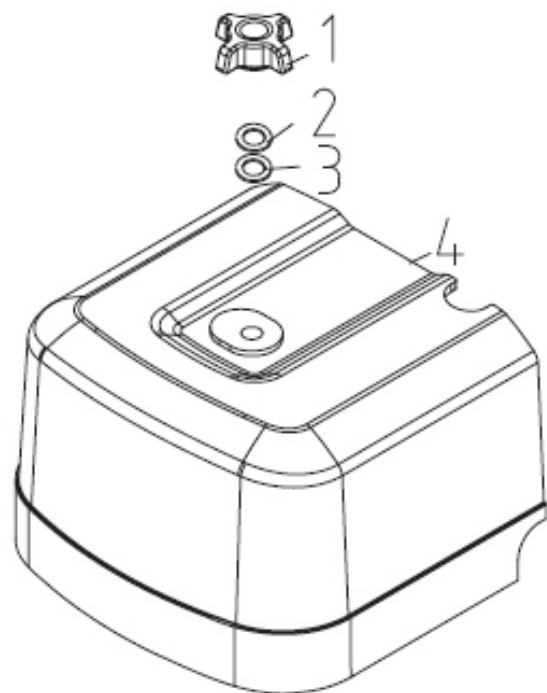

POS	QTY	PARTNUMBER	BESKRIVELSE	DESCRIPTION
1	1	414832	MØTRIK MED HOLDER	NUT
2	1	290319	SKIVE	WASHER
3	1	290318	GUMMI SKIVE	RUBBER
4	1	414833	LUFTFILTERDÆKSEL	AIR FILTER CAP
5	1	414834	LUFTFILTERELEMENT	AIR FILTER ELEMENT
6	1	414835	PAKNING	GASKET
7	1	290471	FLANGEBOLT GUL M8X34	COLLAR BOLT M8X34
8	1	414396	DÆKSEL	LID
9	1	290314	PAKNING	GASKET
10	3	730015	MØTRIK M6	NUT M6