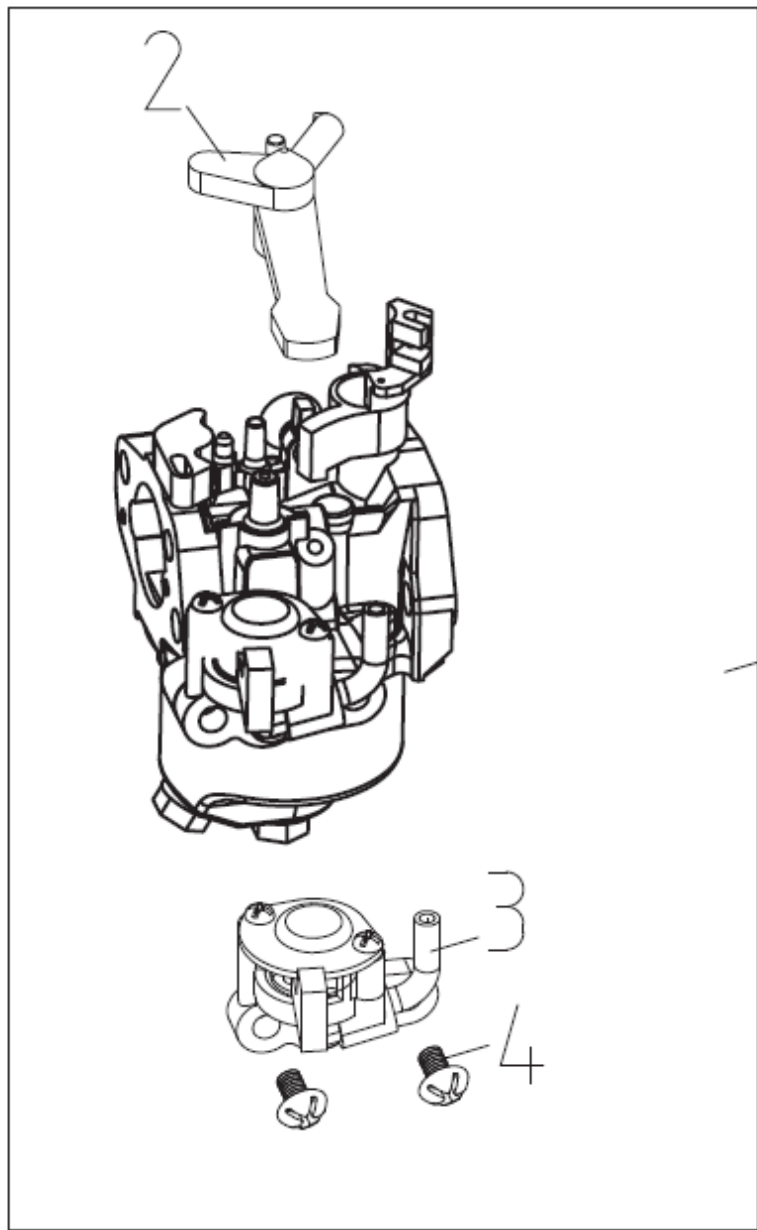

POS	QTY	PARTNUMBER	BESKRIVELSE	DESCRIPTION
1	2	290311	STØDSTANG	PUSH ROD
2	2	290310	VENTILLØFTER	VALVE TAPPET
3	1	291015	KNASTAKSEL	CAMSHAFT

13

POS	QTY	PARTNUMBER	BESKRIVELSE	DESCRIPTION
13	1	414397	UDSTØDNING KOMPLET	EXHAUST

POS	QTY	PARTNUMBER	BESKRIVELSE	DESCRIPTION
1	1	414832	MØTRIK MED HOLDER	NUT
2	1	290319	SKIVE	WASHER
3	1	290318	GUMMI SKIVE	RUBBER
4	1	414833	LUFTFILTERDÆKSEL	AIR FILTER CAP
5	1	414834	LUFTFILTERELEMENT	AIR FILTER ELEMENT
6	1	414835	PAKNING	GASKET
7	1	290471	FLANGEBOLT GUL M8X34	COLLAR BOLT M8X34
8	1	414396	DÆKSEL	LID
9	1	290314	PAKNING	GASKET
10	3	730015	MØTRIK M6	NUT M6

POS	QTY	PARTNUMBER	BESKRIVELSE	DESCRIPTION
1	4	290471	FLANGEBOLT GUL M8X34	COLLAR BOLT M8X34
2	1	290288	VENTILDÆKSEL	VALVE COVER
3	1	290290	VENTILDÆKSELPAKNING	VALVE COVER CAP
4	1	290289	ÅNDERØR	BREATHER TUBE

POS	QTY	PARTNUMBER	BESKRIVELSE	DESCRIPTION
1	1	414836	TÆNDSPOLE	IGNITION COIL
2	2	290471	FLANGEBOLT GUL M8X34	COLLAR BOLT M8X34
3	1	409040	KONTAKT	SWITCH
4	1	402717	SPOLE	SPOOL
5	1	10011217	TÆNDRØR W20EP-U	SPARK PLUGS W20EP-U