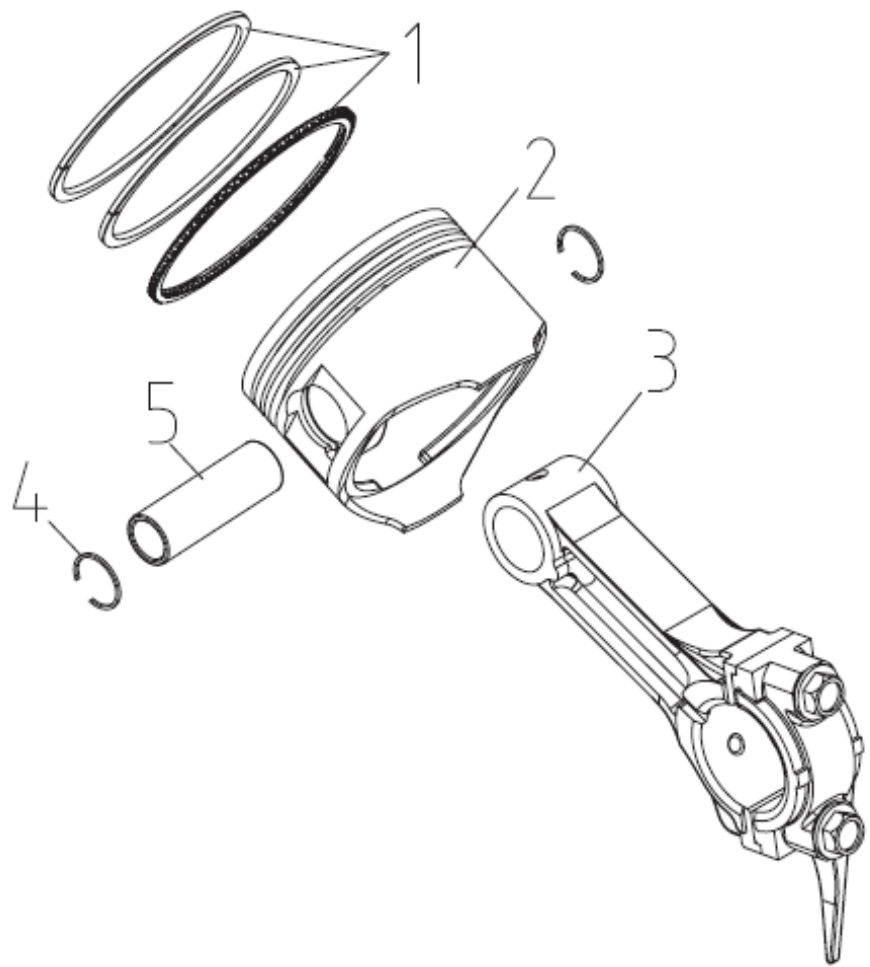

POS	QTY	PARTNUMBER	BESKRIVELSE	DESCRIPTION
1	2	290311	STØDSTANG	PUSH ROD
2	2	290310	VENTILLØFTER	VALVE TAPPET
3	1	291015	KNASTAKSEL	CAMSHAFT

13

POS	QTY	PARTNUMBER	BESKRIVELSE	DESCRIPTION
13	1	414397	UDSTØDNING KOMPLET	EXHAUST

18

POS	QTY	PARTNUMBER	BESKRIVELSE	DESCRIPTION
18	1	414825	UDSTØDNING KOMPLET	EXHAUST

POS	QTY	PARTNUMBER	BESKRIVELSE	DESCRIPTION
1	1	730015	MØTRIK M6	NUT M6
2	1	290319	SKIVE	WASHER
3	1	290318	GUMMI SKIVE	RUBBER
4	1	414826	SEAL COVER	SEAL COVER
5	1	414827	LUFTFILTERDÆKSEL	AIR FILTER CAP
6	1	414828	LUFTFILTERELEMENT	AIR FILTER ELEMENT
7	1	414829	RING	RING
8	1	414830	LUFTFILTERHUS	AIRFILTER HOUSING
9	1	414831	PAKNING	GASKET
10	1	290471	FLANGEBOLT GUL M8X34	COLLAR BOLT M8X34
11	1	290313	HOLDER FOR LUFTFILTER	HOLDER
12	1	290314	PAKNING	GASKET
13	2	730015	MØTRIK M6	NUT M6

POS	QTY	PARTNUMBER	BESKRIVELSE	DESCRIPTION
1	1	414832	MØTRIK MED HOLDER	NUT
2	1	290319	SKIVE	WASHER
3	1	290318	GUMMI SKIVE	RUBBER
4	1	414833	LUFTFILTERDÆKSEL	AIR FILTER CAP
5	1	414834	LUFTFILTERELEMENT	AIR FILTER ELEMENT
6	1	414835	PAKNING	GASKET
7	1	290471	FLANGEBOLT GUL M8X34	COLLAR BOLT M8X34
8	1	414396	DÆKSEL	LID
9	1	290314	PAKNING	GASKET
10	3	730015	MØTRIK M6	NUT M6

POS	QTY	PARTNUMBER	BESKRIVELSE	DESCRIPTION
1	4	290471	FLANGEBOLT GUL M8X34	COLLAR BOLT M8X34
2	1	290288	VENTILDÆKSEL	VALVE COVER
3	1	290290	VENTILDÆKSELPAKNING	VALVE COVER CAP
4	1	290289	ÅNDERØR	BREATHER TUBE