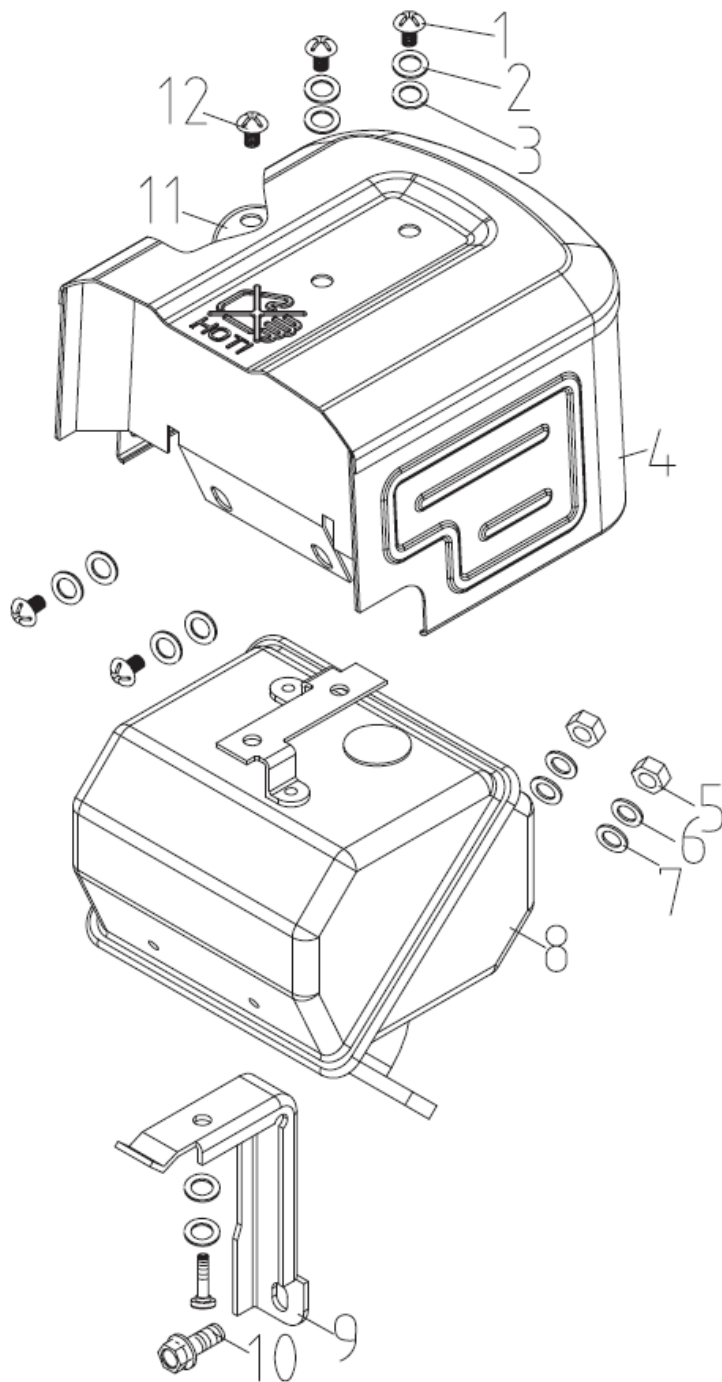

POS	QTY	PARTNUMBER	BESKRIVELSE	DESCRIPTION
1	2	290311	STØDSTANG	PUSH ROD
2	2	290310	VENTILLØFTER	VALVE TAPPET
3	1	291015	KNASTAKSEL	CAMSHAFT

13