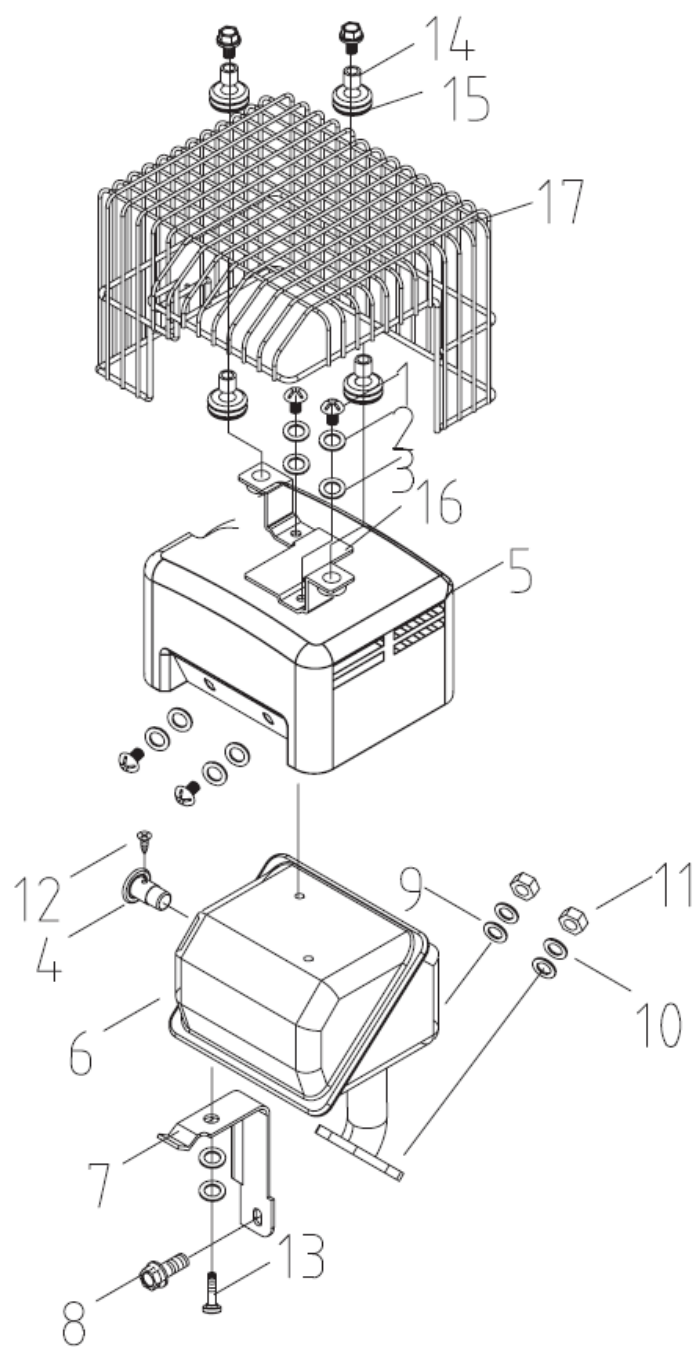

POS	QTY	PARTNUMBER	BESKRIVELSE	DESCRIPTION
1	1	402671	BOLT	BOLT
2	1	290500	FJEDERSKIVE M8	SPRING COLLAR M8
3	1	730140	SKIVE	WASHER
4	1	290301	GEARHJUL	GEAR WHEEL
5	1	414822	NOT 5x30	KEY 5x30
6	1	290302	KRUMTAP MED GEARHJUL	CRANK
7	1	290303	NOT HALVCIRKEL M4X5.5X18	KEY M4X5.5X18
8	1	290304	TANDHJUL	SPROCKET
9	1	290305	SVINGHJUL	FLYWHEEL
10	1	290306	BLÆSEHJUL	FAN
11	1	414823	STARTERTRISSE	STARTER SPOOL
12	1	290308	FLANGEMØTRIK GUL	COLLAR NUT

POS	QTY	PARTNUMBER	BESKRIVELSE	DESCRIPTION
1	1	290342	TANKDÆKSEL	TANK CAP
2	1	290343	FILTER, BENZINPÅFYLDNING	FILTER
3	1	414399	BRÆNDSTOFTANK	FUEL TANK
4	2	290471	FLANGEBOLT GUL M8X34	COLLAR BOLT M8X34
5	1	414400	BESLAG	BRACKET
6	2	730015	MØTRIK M6	NUT M6
7	1	414824	PAKNING	GASKET
8	1	290345	TANKSTUDS	NOZZLE PIPE
9	2	290348	KLEMME FOR BENZINSLANGE	CLAMP
10	1	414398	BRÆNDSTOFSLANGE	FUEL HOSE
11	1	290347	BESKYTTER, BENZINSLANGE	FUEL HOSE
12	1	290471	FLANGEBOLT GUL M8X34	COLLAR BOLT M8X34

POS	QTY	PARTNUMBER	BESKRIVELSE	DESCRIPTION
1	2	290311	STØDSTANG	PUSH ROD
2	2	290310	VENTILLØFTER	VALVE TAPPET
3	1	291015	KNASTAKSEL	CAMSHAFT

13

POS	QTY	PARTNUMBER	BESKRIVELSE	DESCRIPTION
13	1	414397	UDSTØDNING KOMPLET	EXHAUST

POS	QTY	PARTNUMBER	BESKRIVELSE	DESCRIPTION
1	4	290471	FLANGEBOLT GUL M8X34	COLLAR BOLT M8X34
2	1	290288	VENTILDÆKSEL	VALVE COVER
3	1	290290	VENTILDÆKSELPAKNING	VALVE COVER CAP
4	1	290289	ÅNDERØR	BREATHER TUBE