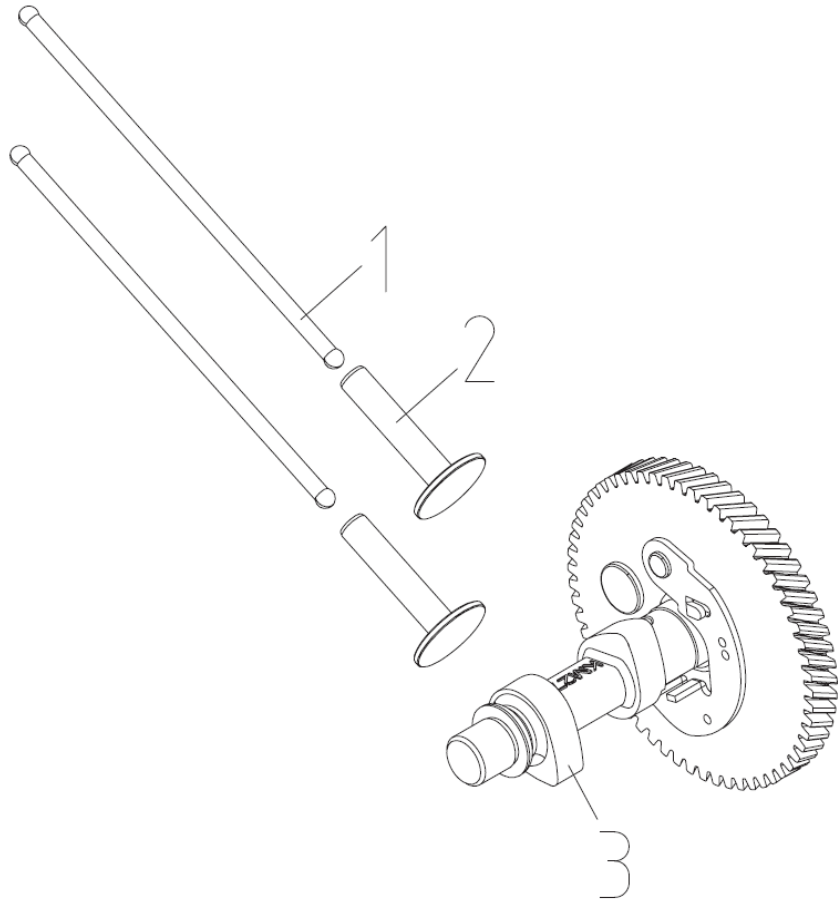

POS	QTY	PARTNUMBER	BESKRIVELSE	DESCRIPTION
1	2	290311	STØDSTANG	PUSH ROD
2	2	290310	VENTILLØFTER	VALVE TAPPET
3	1	291015	KNASTAKSEL	CAMSHAFT