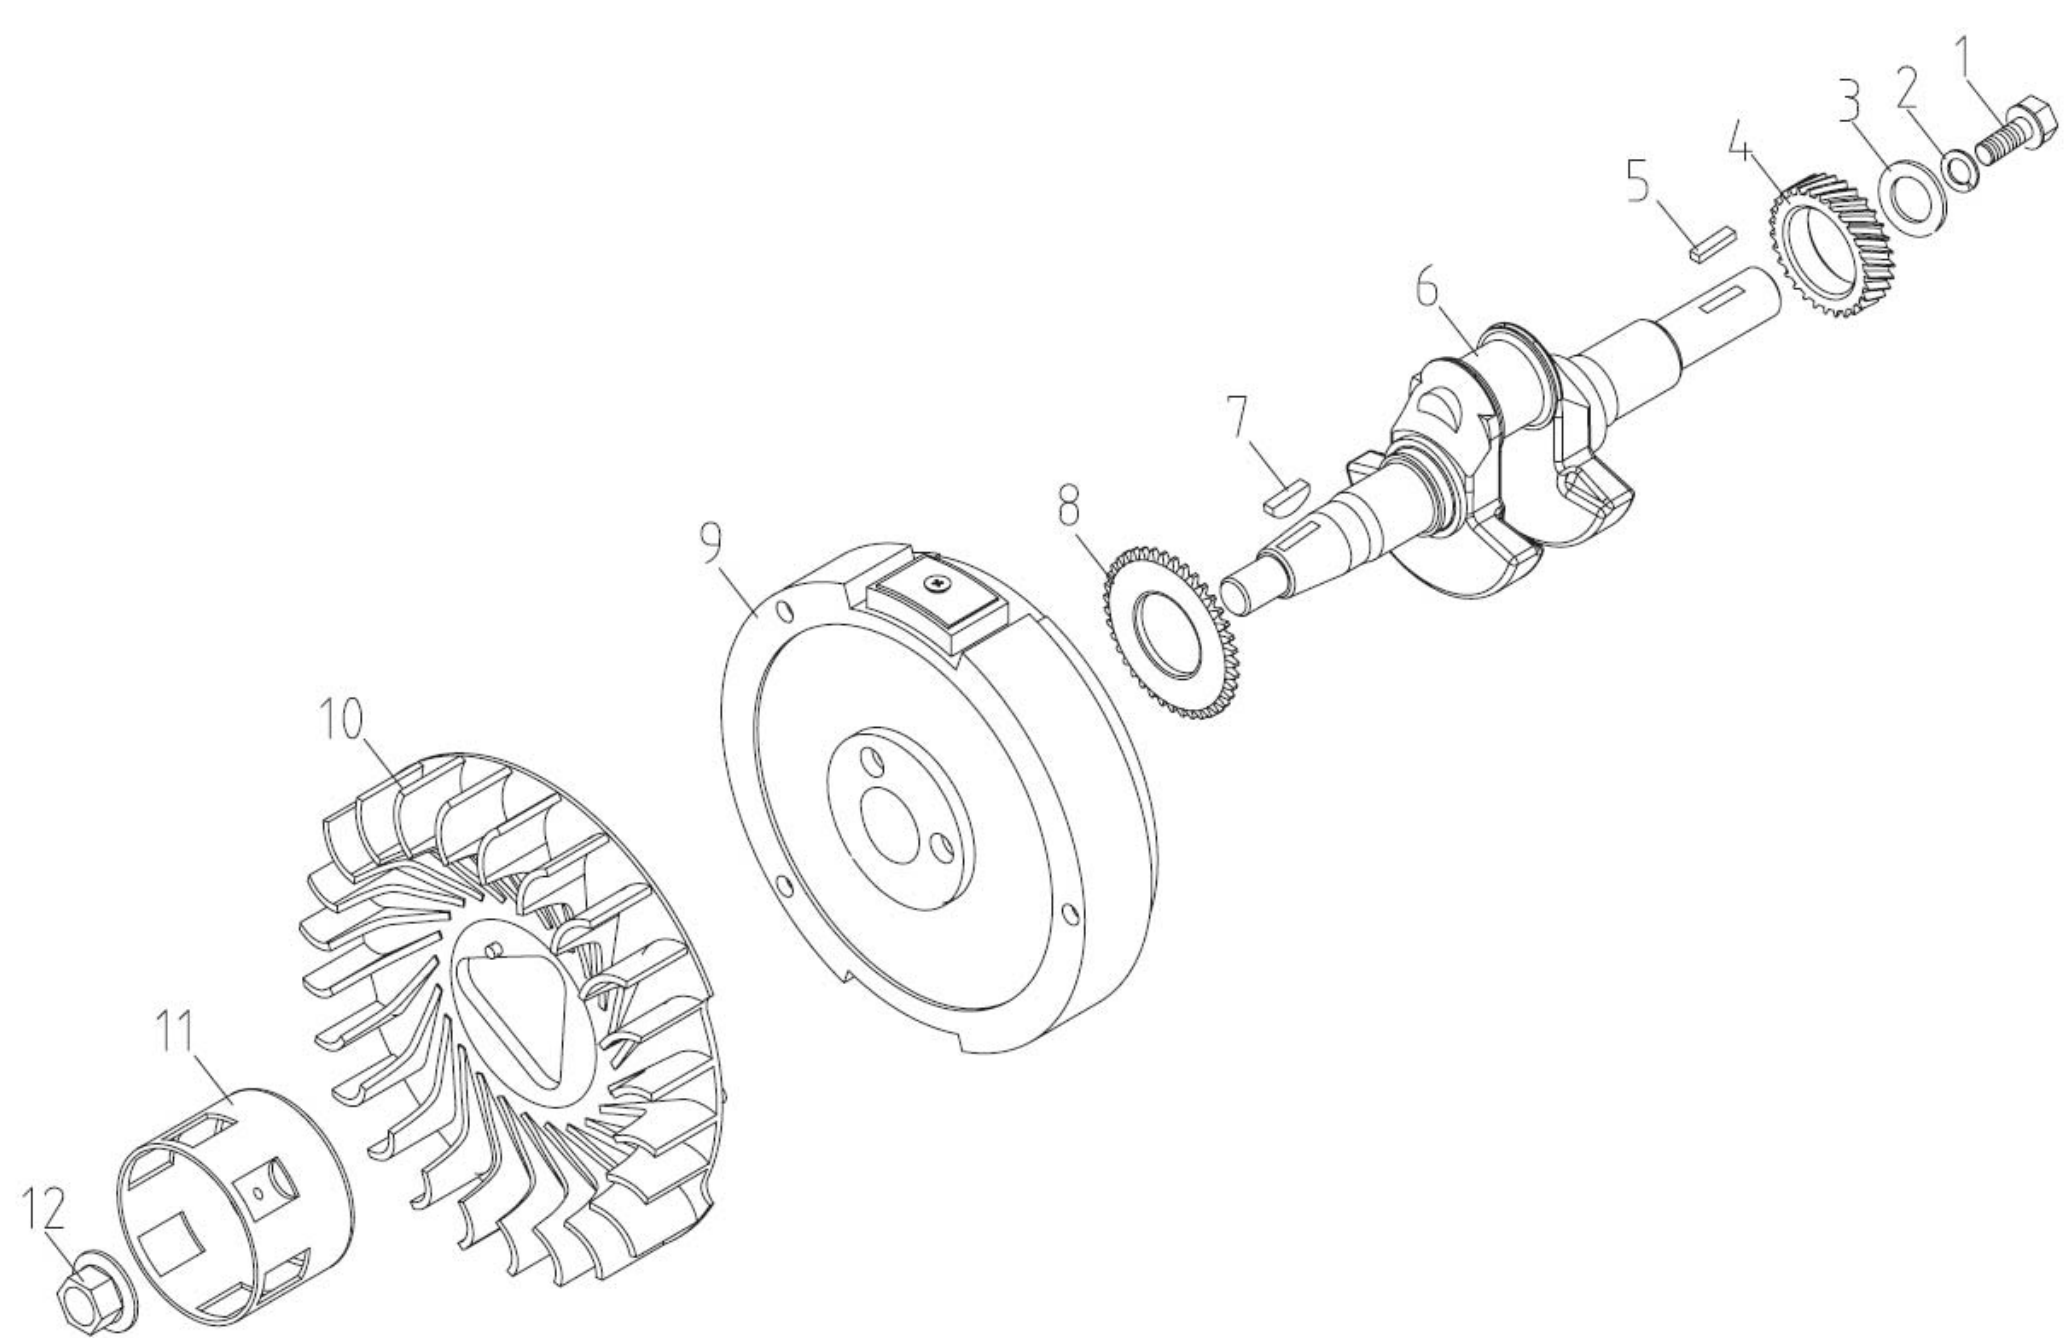

POS	QTY	PARTNUMBER	BESKRIVELSE	DESCRIPTION
1	1	402671	BOLT	BOLT
2	1	290500	FJEDERSKIVE M8	SPRING COLLAR M8
3	1	730140	SKIVE	WASHER
4	1	290301	GEARHJUL	GEAR WHEEL
5	1	414822	NOT 5x30	KEY 5x30
6	1	290302	KRUMTAP MED GEARHJUL	CRANK
7	1	290303	NOT HALVCIRKEL M4X5.5X18	KEY M4X5.5X18
8	1	290304	TANDHJUL	SPROCKET
9	1	290305	SVINGHJUL	FLYWHEEL
10	1	290306	BLÆSEHJUL	FAN
11	1	414823	STARTERTRISSE	STARTER SPOOL
12	1	290308	FLANGEMØTRIK GUL	COLLAR NUT