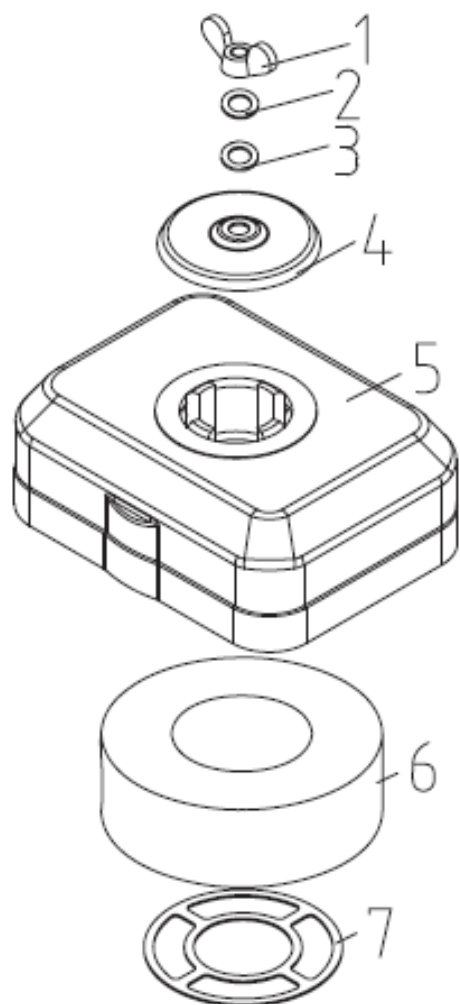

POS	QTY	PARTNUMBER	BESKRIVELSE	DESCRIPTION
1	1	402671	BOLT	BOLT
2	1	290500	FJEDERSKIVE M8	SPRING COLLAR M8
3	1	730140	SKIVE	WASHER
4	1	290301	GEARHJUL	GEAR WHEEL
5	1	414822	NOT 5x30	KEY 5x30
6	1	290302	KRUMTAP MED GEARHJUL	CRANK
7	1	290303	NOT HALVCIRKEL M4X5.5X18	KEY M4X5.5X18
8	1	290304	TANDHJUL	SPROCKET
9	1	290305	SVINGHJUL	FLYWHEEL
10	1	290306	BLÆSEHJUL	FAN
11	1	414823	STARTERTRISSE	STARTER SPOOL
12	1	290308	FLANGEMØTRIK GUL	COLLAR NUT

POS	QTY	PARTNUMBER	BESKRIVELSE	DESCRIPTION
1	1	290342	TANKDÆKSEL	TANK CAP
2	1	290343	FILTER, BENZINPÅFYLDNING	FILTER
3	1	414399	BRÆNDSTOFTANK	FUEL TANK
4	2	290471	FLANGEBOLT GUL M8X34	COLLAR BOLT M8X34
5	1	414400	BESLAG	BRACKET
6	2	730015	MØTRIK M6	NUT M6
7	1	414824	PAKNING	GASKET
8	1	290345	TANKSTUDS	NOZZLE PIPE
9	2	290348	KLEMME FOR BENZINSLANGE	CLAMP
10	1	414398	BRÆNDSTOFSLANGE	FUEL HOSE
11	1	290347	BESKYTTER, BENZINSLANGE	FUEL HOSE
12	1	290471	FLANGEBOLT GUL M8X34	COLLAR BOLT M8X34

POS	QTY	PARTNUMBER	BESKRIVELSE	DESCRIPTION
1	2	290311	STØDSTANG	PUSH ROD
2	2	290310	VENTILLØFTER	VALVE TAPPET
3	1	291015	KNASTAKSEL	CAMSHAFT

13

POS	QTY	PARTNUMBER	BESKRIVELSE	DESCRIPTION
13	1	414397	UDSTØDNING KOMPLET	EXHAUST

18

POS	QTY	PARTNUMBER	BESKRIVELSE	DESCRIPTION
18	1	414825	UDSTØDNING KOMPLET	EXHAUST

POS	QTY	PARTNUMBER	BESKRIVELSE	DESCRIPTION
1	1	730015	MØTRIK M6	NUT M6
2	1	290319	SKIVE	WASHER
3	1	290318	GUMMI SKIVE	RUBBER
4	1	414826	SEAL COVER	SEAL COVER
5	1	414827	LUFTFILTERDÆKSEL	AIR FILTER CAP
6	1	414828	LUFTFILTERELEMENT	AIR FILTER ELEMENT
7	1	414829	RING	RING
8	1	414830	LUFTFILTERHUS	AIRFILTER HOUSING
9	1	414831	PAKNING	GASKET
10	1	290471	FLANGEBOLT GUL M8X34	COLLAR BOLT M8X34
11	1	290313	HOLDER FOR LUFTFILTER	HOLDER
12	1	290314	PAKNING	GASKET
13	2	730015	MØTRIK M6	NUT M6