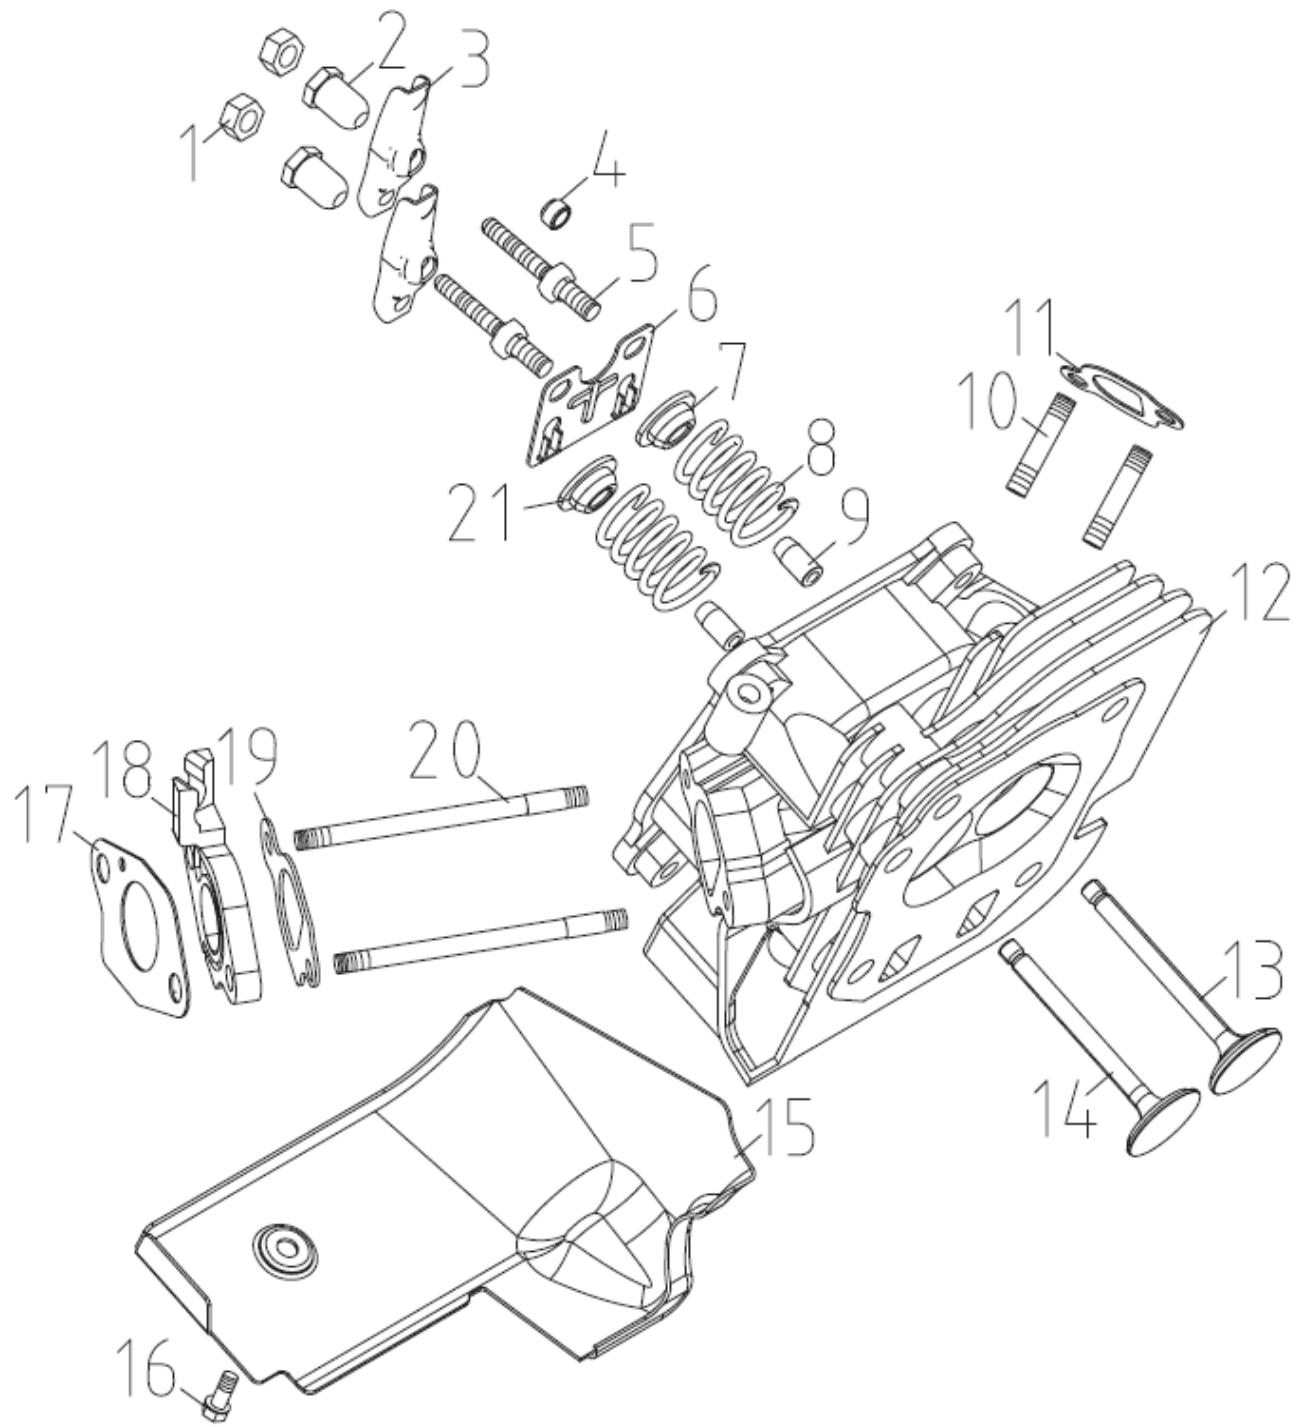

POS	QTY	PARTNUMBER	BESKRIVELSE	DESCRIPTION
1	6	290471	FLANGEBOLT GUL M8X34	COLLAR BOLT M8X34
2	2	290253	PAKDÅSE BRUN T7 D41.25 H25	OIL SEAL T7 D41.25 H25
3+4	1	290262	OLIEPROP	OIL PLUG
5	1	414387	SIDEDÆKSEL	SIDE CAP
6	1	414813	GUMMIBØS	RUBBER GLAND
7	1	414386	SIDEDÆKSELPAKNING	GASKET
8	2	730404	KUGLELEJE 6307 80X35X21	BALL BEARING 6307 80X35X21
9	1	290264	REGULATORARM	REGULATOR LEVER
10	2	290257	STYRETAP FOR SIDEDÆKSEL	GUIDE PIN
11	1	414385	KRUMTAPHUS	CRANKCASE
12	2	290251	BOLT FOR OLIEAFTAPNING	BOLT
13	2	290252	PAKNING	GASKET
14	1	414389	DÆKSEL	LID
15	2	414390	BOLT	BOLT
16	1	290471	FLANGEBOLT GUL M8X34	COLLAR BOLT M8X34
17	1	290471	FLANGEBOLT GUL M8X34	COLLAR BOLT M8X34
18	2	414391	BOLT	BOLT
19	1	290256	STYRETAP FOR TOPSTYKKE	GUIDE PIN
20	1	414814	TOPPAKNING	HEAD GASKET
21	1	290255	FLANGEBOLT GUL M8X59	COLLAR BOLT M8X59
22	1	290399	PROP	PLUG
4	1	290263	PAKNING FOR OLIEPROP	GASKET

POS	QTY	PARTNUMBER	BESKRIVELSE	DESCRIPTION
1-3+5	2	414815	VIPPEARMS	ROCKING LEVER
4	1	290272	BØS	BUSHING
6	1	414816	STYREPLADE	PLATE
7	1	290273	SÆDE, UDSTØDNINGSFJEDER	SPRING
8	2	290275	FJEDER FOR VENTIL	SPRING
9	1	290285	PAKDÅSE	OIL SEAL
10	2	290278	PINBOLT GUL M8X32	PIN BOLT M8X32
11	1	290276	UDSTØDNINGSPAKNING	GASKET EXHAUST
12	1	414393	TOPSTYKKE	CYLINDER HEAD
13	1	414817	UDSTØDNINGSVENTIL	EXHAUST VALVE
14	1	414818	INDSUGNINGSVENTIL	INTAKE VALVE
15	1	414388	DÆKSEL	LID
16	1	290471	FLANGEBOLT GUL M8X34	COLLAR BOLT M8X34
17	1	290287	KARBURATORPAKNING	CARBURETTOR SEAL
18	1	414392	ISOLATOR	INSULATOR
19	1	290282	INDSUGNINGSPAKNING	INTAKE SEAL
20	2	290283	PINBOLT GUL M6X112	PIN BOLT M6X112
21	1	290274	SÆDE, INDSUGNINGSFJEDER	SPRING