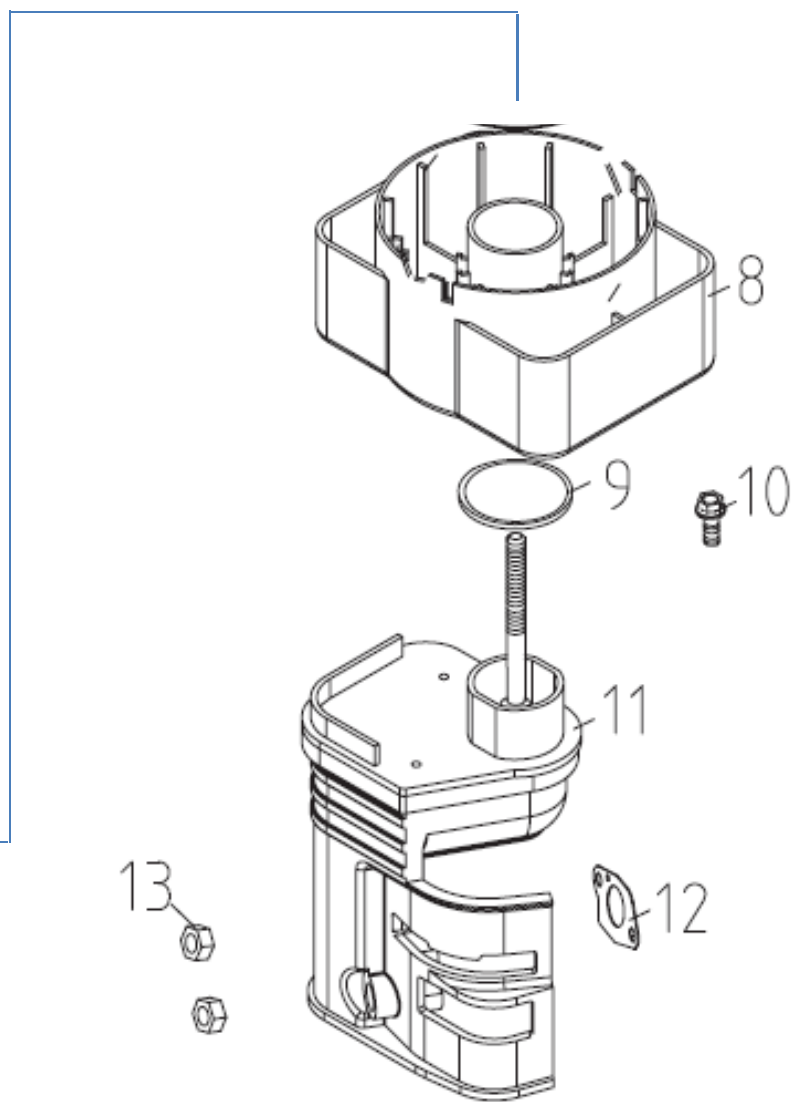

POS	QTY	PARTNUMBER	BESKRIVELSE	DESCRIPTION
1	1	730015	MØTRIK M6	NUT M6
2	1	290319	SKIVE	WASHER
3	1	290318	GUMMI SKIVE	RUBBER
4	1	414826	SEAL COVER	SEAL COVER
5	1	414827	LUFTFILTERDÆKSEL	AIR FILTER CAP
6	1	414828	LUFTFILTERELEMENT	AIR FILTER ELEMENT
7	1	414829	RING	RING
8	1	414830	LUFTFILTERHUS	AIRFILTER HOUSING
9	1	414831	PAKNING	GASKET
10	1	290471	FLANGEBOLT GUL M8X34	COLLAR BOLT M8X34
11	1	290313	HOLDER FOR LUFTFILTER	HOLDER
12	1	290314	PAKNING	GASKET
13	2	730015	MØTRIK M6	NUT M6