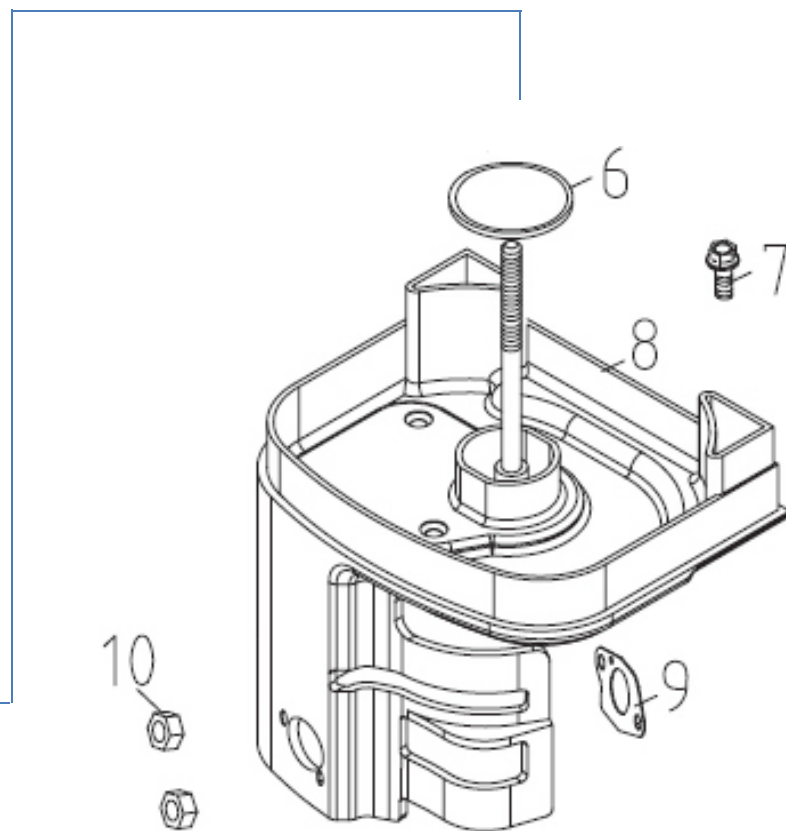

POS	QTY	PARTNUMBER	BESKRIVELSE	DESCRIPTION
1	1	414832	MØTRIK MED HOLDER	NUT
2	1	290319	SKIVE	WASHER
3	1	290318	GUMMI SKIVE	RUBBER
4	1	414833	LUFTFILTERDÆKSEL	AIR FILTER CAP
5	1	414834	LUFTFILTERELEMENT	AIR FILTER ELEMENT
6	1	414835	PAKNING	GASKET
7	1	290471	FLANGEBOLT GUL M8X34	COLLAR BOLT M8X34
8	1	414396	DÆKSEL	LID
9	1	290314	PAKNING	GASKET
10	3	730015	MØTRIK M6	NUT M6