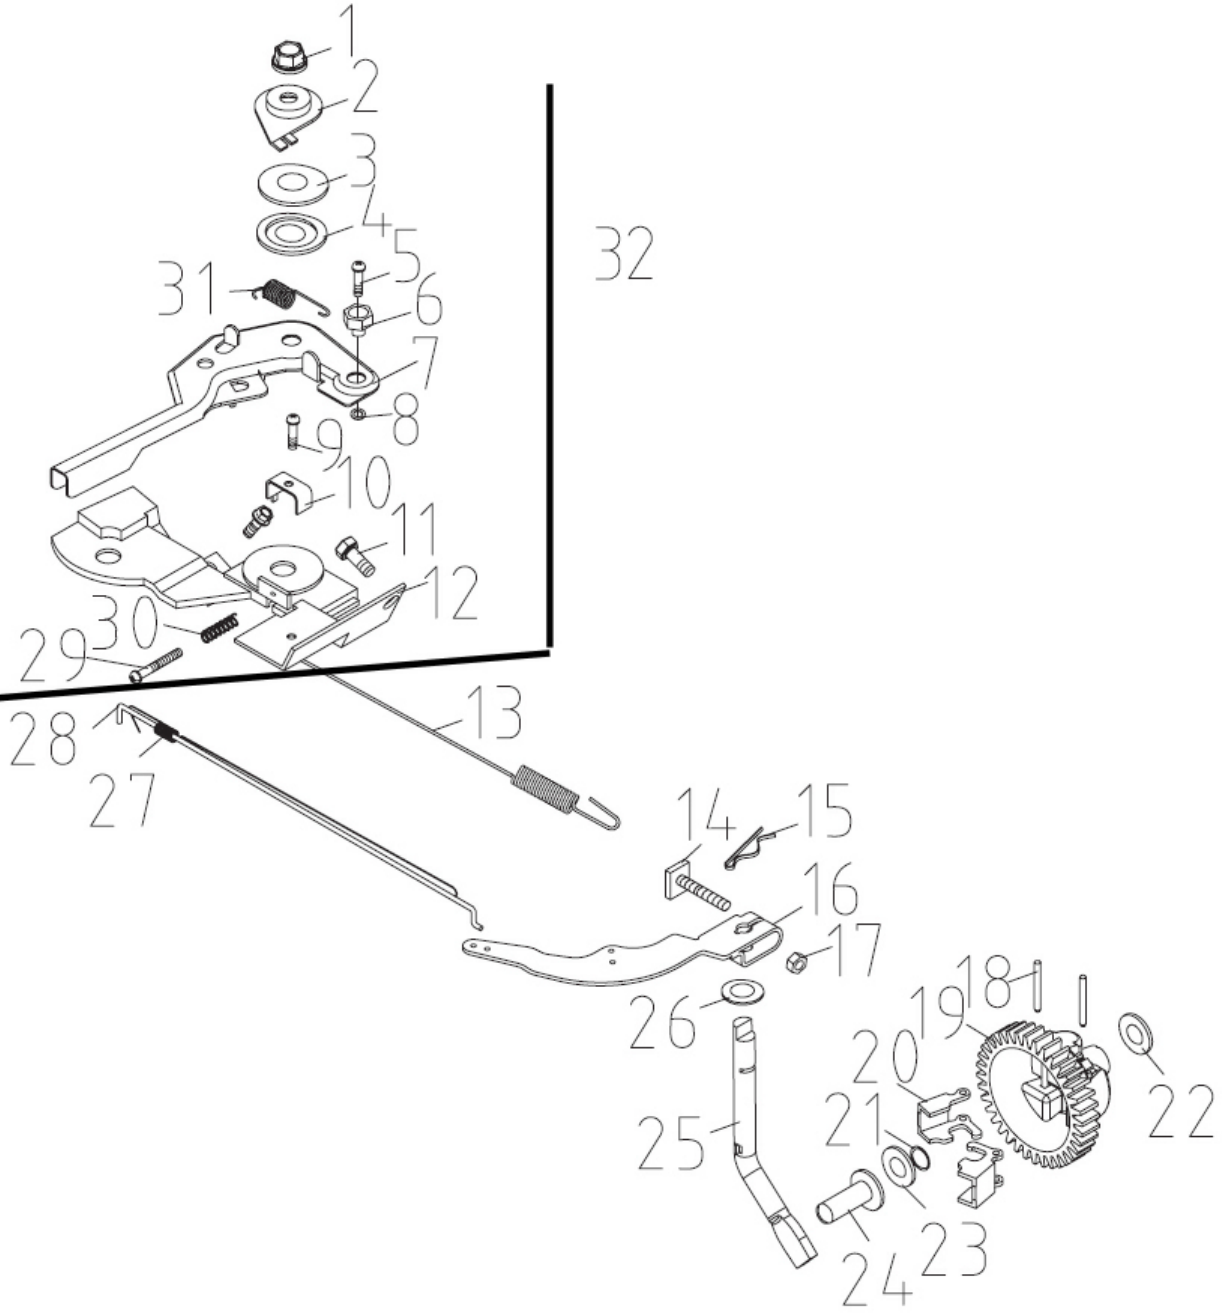

POS	QTY	PARTNUMBER	BESKRIVELSE	DESCRIPTION
1	6	290471	FLANGEBOLT GUL M8X34	COLLAR BOLT M8X34
2	2	290253	PAKDÅSE BRUN T7 D41.25 H25	OIL SEAL T7 D41.25 H25
3+4	1	290262	OLIEPROP	OIL PLUG
5	1	414387	SIDEDÆKSEL	SIDE CAP
6	1	414813	GUMMIBØS	RUBBER GLAND
7	1	414386	SIDEDÆKSELPAKNING	GASKET
8	2	730404	KUGLELEJE 6307 80X35X21	BALL BEARING 6307 80X35X21
9	1	290264	REGULATORARM	REGULATOR LEVER
10	2	290257	STYRETAP FOR SIDEDÆKSEL	GUIDE PIN
11	1	414385	KRUMTAPHUS	CRANKCASE
12	2	290251	BOLT FOR OLIEAFTAPNING	BOLT
13	2	290252	PAKNING	GASKET
14	1	414389	DÆKSEL	LID
15	2	414390	BOLT	BOLT
16	1	290471	FLANGEBOLT GUL M8X34	COLLAR BOLT M8X34
17	1	290471	FLANGEBOLT GUL M8X34	COLLAR BOLT M8X34
18	2	414391	BOLT	BOLT
19	1	290256	STYRETAP FOR TOPSTYKKE	GUIDE PIN
20	1	414814	TOPPAKNING	HEAD GASKET
21	1	290255	FLANGEBOLT GUL M8X59	COLLAR BOLT M8X59
22	1	290399	PROP	PLUG
4	1	290263	PAKNING FOR OLIEPROP	GASKET

POS	QTY	PARTNUMBER	BESKRIVELSE	DESCRIPTION
1-3+5	2	414815	VIPPEARMS	ROCKING LEVER
4	1	290272	BØS	BUSHING
6	1	414816	STYREPLADE	PLATE
7	1	290273	SÆDE, UDSTØDNINGSFJEDER	SPRING
8	2	290275	FJEDER FOR VENTIL	SPRING
9	1	290285	PAKDÅSE	OIL SEAL
10	2	290278	PINBOLT GUL M8X32	PIN BOLT M8X32
11	1	290276	UDSTØDNINGSPAKNING	GASKET EXHAUST
12	1	414393	TOPSTYKKE	CYLINDER HEAD
13	1	414817	UDSTØDNINGSVENTIL	EXHAUST VALVE
14	1	414818	INDSUGNINGSVENTIL	INTAKE VALVE
15	1	414388	DÆKSEL	LID
16	1	290471	FLANGEBOLT GUL M8X34	COLLAR BOLT M8X34
17	1	290287	KARBURATORPAKNING	CARBURETTOR SEAL
18	1	414392	ISOLATOR	INSULATOR
19	1	290282	INDSUGNINGSPAKNING	INTAKE SEAL
20	2	290283	PINBOLT GUL M6X112	PIN BOLT M6X112
21	1	290274	SÆDE, INDSUGNINGSFJEDER	SPRING