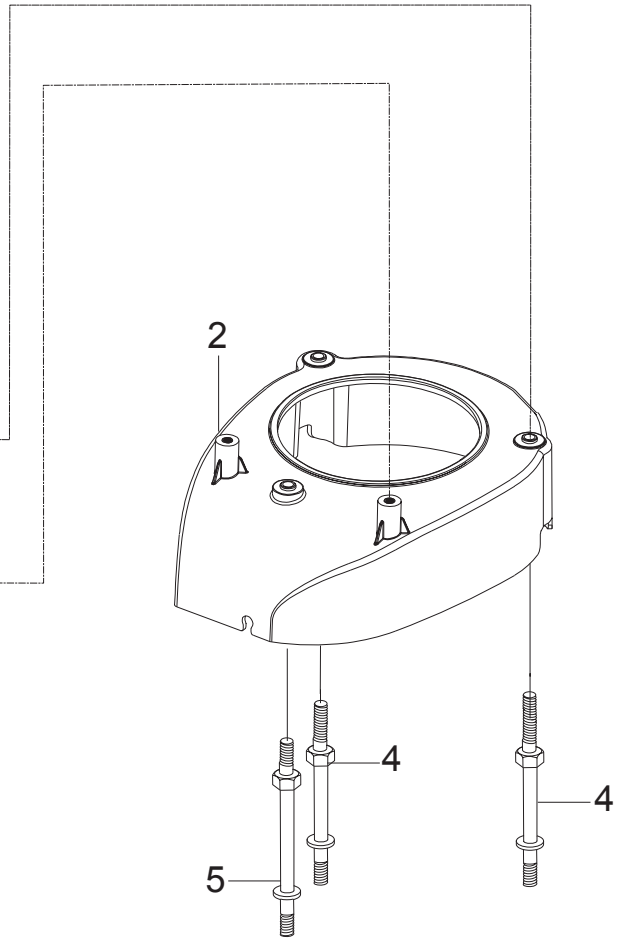

POS	QTY	PARTNUMBER	BESKRIVELSE	DESCRIPTION
1	1	418450	MOTORDÆKSEL	LID
2	1	418451	BLÆSEHUS	CIRCULATOR CASING
3	3	418452	BOLT	BOLT
4	2	418453	PINBOLT	PIN BOLT
5	1	418454	PINBOLT	PIN BOLT