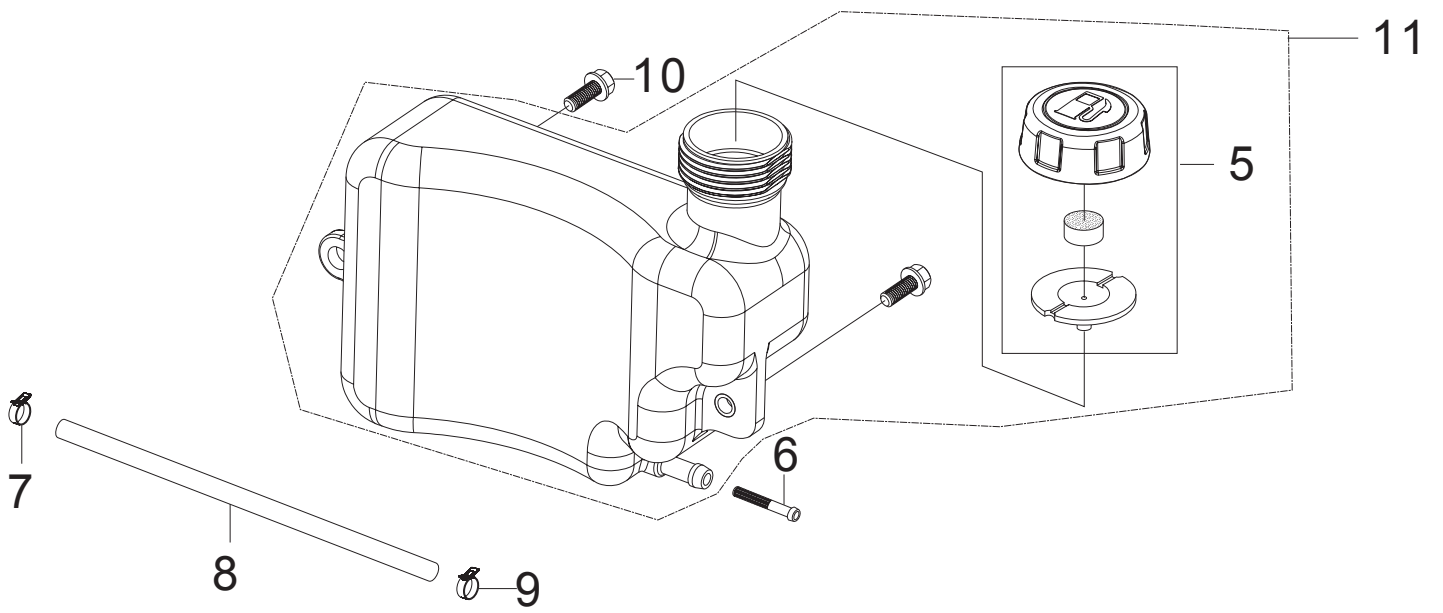

POS	QTY	PARTNUMBER	BESKRIVELSE	DESCRIPTION
5	1	418531	TANKDÆKSEL	TANK CAP
6	1	418471	FILTER	FILTER
7	1	418472	KLEMME	CLAMP
8	1	418532	BRÆNDSTOFSLANGE	FUEL HOSE
9	1	418474	KLEMME	CLAMP
10	2	418470	BOLT	BOLT
11	1	418475	BRÆNDSTOFTANK	FUEL TANK