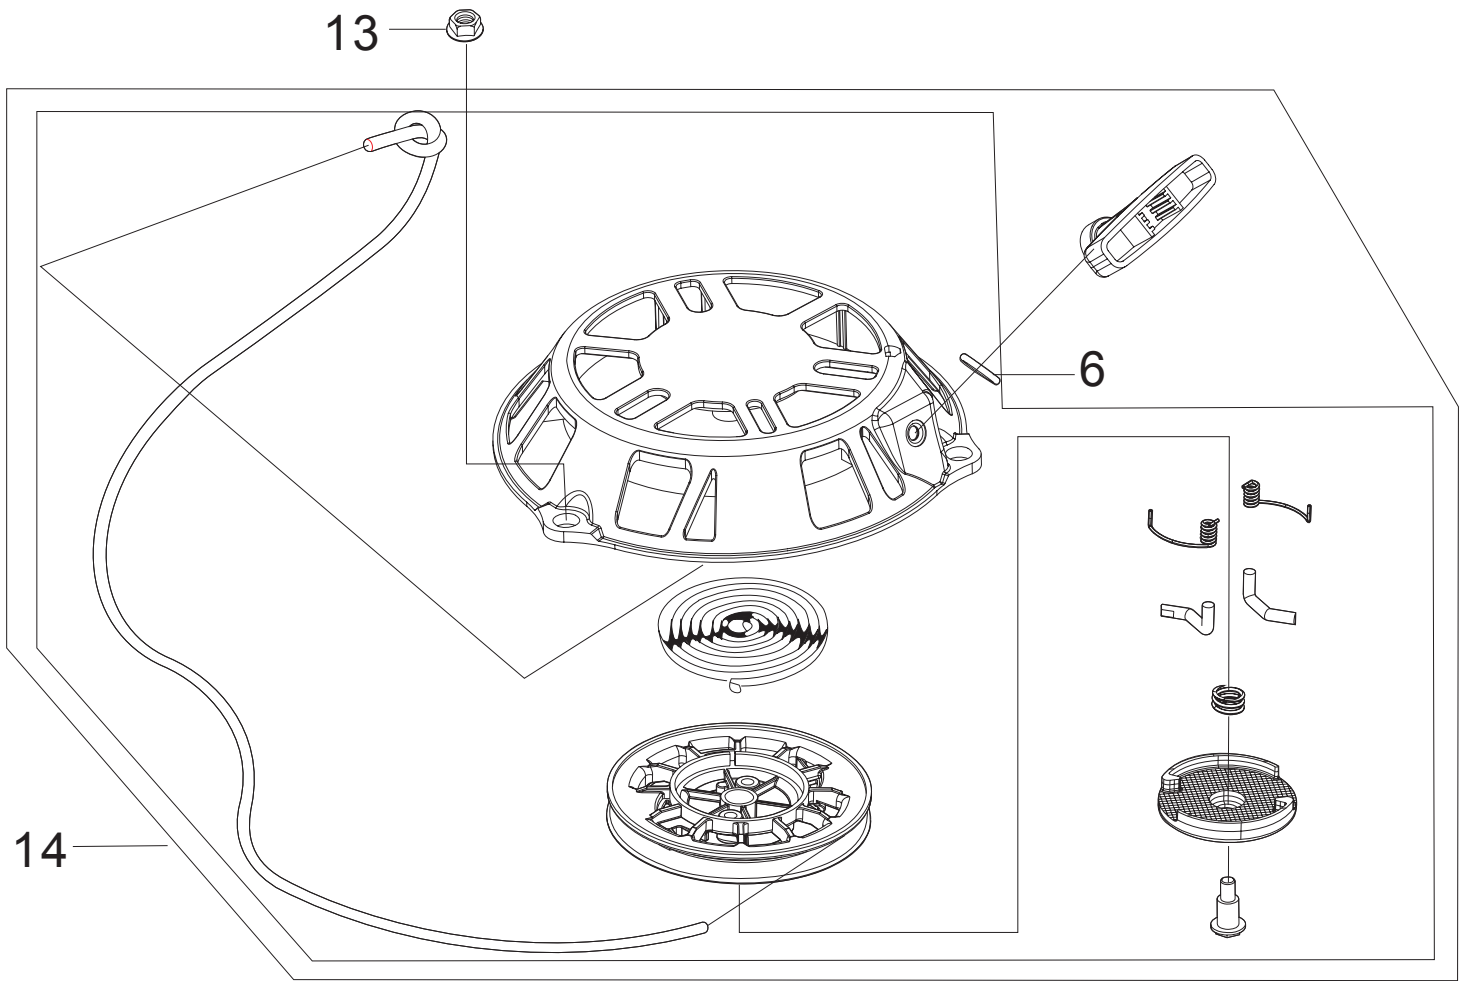

POS	QTY	PARTNUMBER	BESKRIVELSE	DESCRIPTION
1	1	418390	TOPSTYKKE	CYLINDER HEAD
2	1	418391	PAKNING	GASKET
3	1	418492	CYLINDER KOMPLET	CYLINDER
4	1	418493	PAKNING	GASKET
5	4	418393	BOLT	BOLT
6	1	418494	TÆNDRØR	SPARK PLUGS
7	4	418395	BOLT M8X50	BOLT M8X50
8	2	418495	STØDSTANG	PUSH ROD
9	2	418398	PIN	PIN

POS	QTY	PARTNUMBER	BESKRIVELSE	DESCRIPTION
1	1	418505	PAKNING KRUMTAPHUS	GASKET
2	2	418418	PIN	PIN
3	1	418506	BUNDDÆKSEL	OIL PAN
4	1	418420	STYREBØS	GUIDE GLAND
5	1	418393	BOLT	BOLT
6	1	418421	PLADE	PLATE
8	1	418404	PAKDÅSE	OIL SEAL
9	7	418489	BOLT	BOLT
16	1	418507	GEARKOMPLET	GEAR

POS	QTY	PARTNUMBER	BESKRIVELSE	DESCRIPTION
1	1	418508	STEMPELRING	PISTON RING
2	1	418509	STEMPELRING	PISTON RING
3	1	418510	STEMPELRING OLIE	PISTON RING
4	1	418511	STEMPEL	PISTON
5	2	418512	LÅSERING	LOCKING RING
6	1	418513	KRYDSPIND	CROSSHEAD TUBE
7	1	418514	PEJLSTANG KOMPLET	DIP ROD
12	1	418515	KRUMTAPAKSEL	SHAFT

POS	QTY	PARTNUMBER	BESKRIVELSE	DESCRIPTION
1	2	418434	MØTRIK	NUT
2	2	418435	JUSTERINGSMØTRIK	ADJUSTMENT NUT
3	2	418436	SÆDE	SEAT
4	2	418437	VIPPEARM	ROCKING LEVER
5	2	418438	VENTILFJEDER	VALVE SPRING
6	1	418439	PAKDÅSE	OIL SEAL
7	2	418440	PINBOLT	PIN BOLT
8	1	418516	UDSTØDNINGSVENTIL	EXHAUST VALVE
9	1	418517	STYREPLADE	GUIDE PLATE
10	2	418518	STØDSTANG	PUSH ROD
11	2	418444	STØDSTANGSFOD	VALVE
12	1	418519	KNASTAKSEL	CAMSHAFT
14	1	418520	INDSUGNINGSVENTIL	INTAKE VALVE