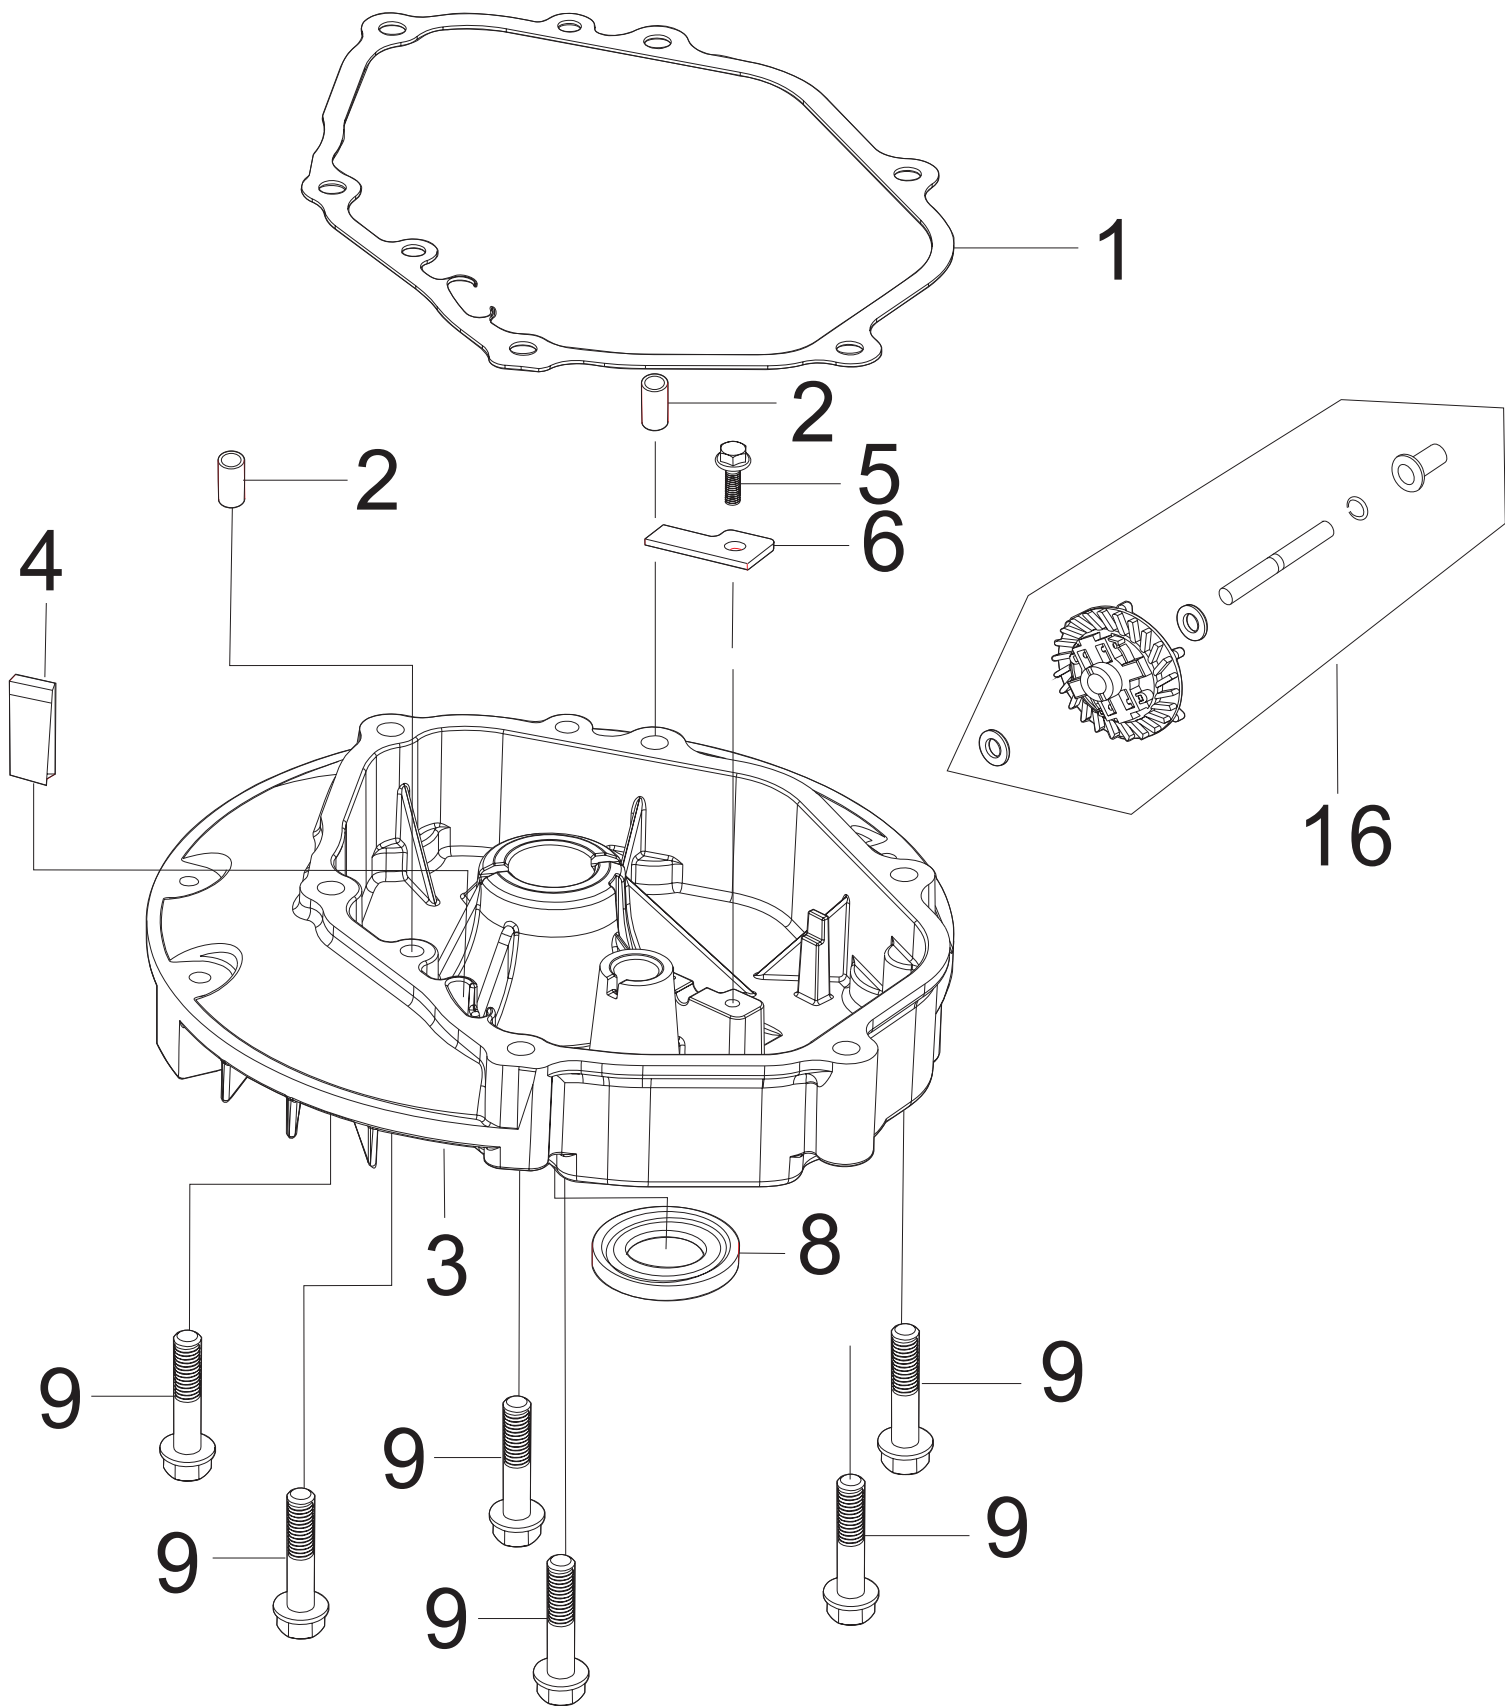

POS	QTY	PARTNUMBER	BESKRIVELSE	DESCRIPTION
1	1	418390	TOPSTYKKE	CYLINDER HEAD
2	1	418391	PAKNING	GASKET
3	1	418492	CYLINDER KOMPLET	CYLINDER
4	1	418493	PAKNING	GASKET
5	4	418393	BOLT	BOLT
6	1	418494	TÆNDRØR	SPARK PLUGS
7	4	418395	BOLT M8X50	BOLT M8X50
8	2	418495	STØDSTANG	PUSH ROD
9	2	418398	PIN	PIN

POS	QTY	PARTNUMBER	BESKRIVELSE	DESCRIPTION
1	1	418496	KRUMTAPHUS	CRANKCASE
3	1	418497	BESLAG	BRACKET
4	1	418498	OLIEPIND	OIL DIPSTICK
5	2	418452	BOLT	BOLT
6	1	418393	BOLT	BOLT
7	1	418403	BESLAG TANK HØJRE	BRACKET
8	1	418499	PAKDÅSE	OIL SEAL
9	1	418452	BOLT	BOLT
10	2	418393	BOLT	BOLT
11	1	418406	PLADE	PLATE
12	1	418500	PAKNING	GASKET
13	1	418408	KRYDSPIND	CROSSHEAD TUBE
14	1	418501	NET	NET
15	1	418502	BESLAG	BRACKET
16	1	418503	BESLAG TANK VENSTRE	BRACKET
17	1	418393	BOLT	BOLT
18	1	418504	ÅNDERØR	BREATHER TUBE
19	1	418414	SKIVE	WASHER
20	1	418415	O-RING	O-RING
21	1	418416	PIN	PIN

POS	QTY	PARTNUMBER	BESKRIVELSE	DESCRIPTION
1	1	418505	PAKNING KRUMTAPHUS	GASKET
2	2	418418	PIN	PIN
3	1	418506	BUNDDÆKSEL	OIL PAN
4	1	418420	STYREBØS	GUIDE GLAND
5	1	418393	BOLT	BOLT
6	1	418421	PLADE	PLATE
8	1	418404	PAKDÅSE	OIL SEAL
9	7	418489	BOLT	BOLT
16	1	418507	GEARKOMPLET	GEAR

POS	QTY	PARTNUMBER	BESKRIVELSE	DESCRIPTION
1	2	418434	MØTRIK	NUT
2	2	418435	JUSTERINGSMØTRIK	ADJUSTMENT NUT
3	2	418436	SÆDE	SEAT
4	2	418437	VIPPEARM	ROCKING LEVER
5	2	418438	VENTILFJEDER	VALVE SPRING
6	1	418439	PAKDÅSE	OIL SEAL
7	2	418440	PINBOLT	PIN BOLT
8	1	418516	UDSTØDNINGSVENTIL	EXHAUST VALVE
9	1	418517	STYREPLADE	GUIDE PLATE
10	2	418518	STØDSTANG	PUSH ROD
11	2	418444	STØDSTANGSFOD	VALVE
12	1	418519	KNASTAKSEL	CAMSHAFT
14	1	418520	INDSUGNINGSVENTIL	INTAKE VALVE