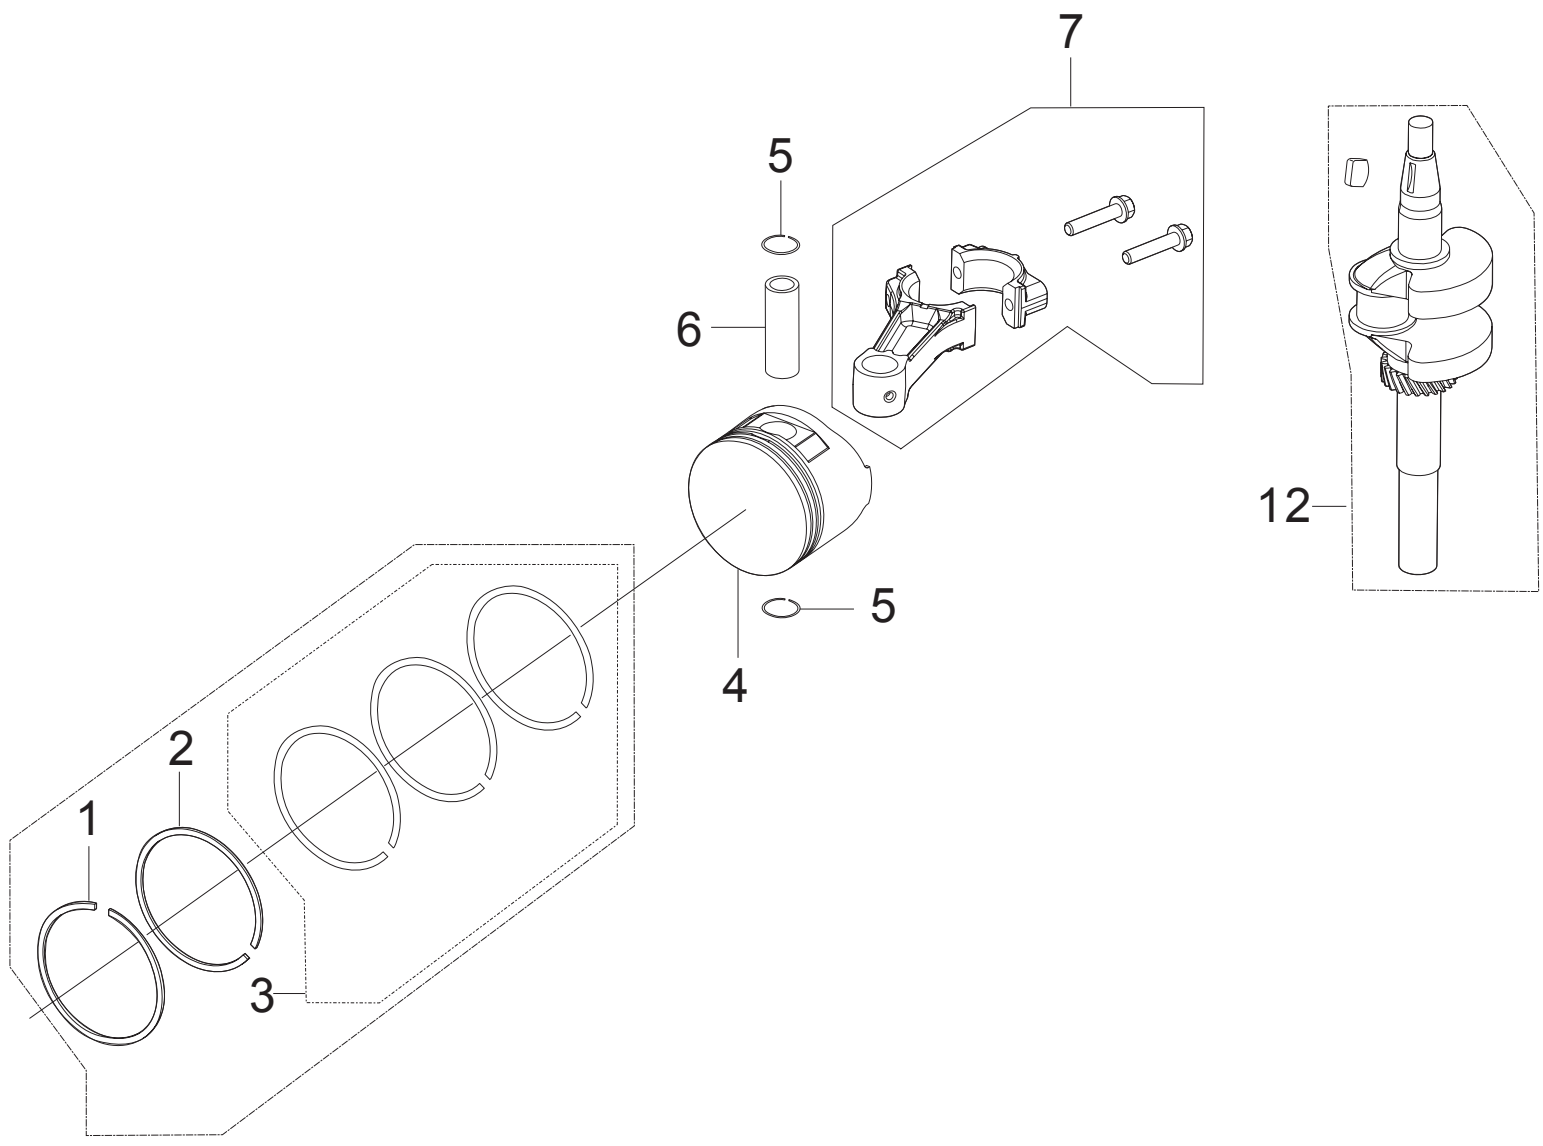

POS	QTY	PARTNUMBER	BESKRIVELSE	DESCRIPTION
1	1	418390	TOPSTYKKE	CYLINDER HEAD
2	1	418391	PAKNING	GASKET
3	1	418492	CYLINDER KOMPLET	CYLINDER
4	1	418493	PAKNING	GASKET
5	4	418393	BOLT	BOLT
6	1	418494	TÆNDRØR	SPARK PLUGS
7	4	418395	BOLT M8X50	BOLT M8X50
8	2	418495	STØDSTANG	PUSH ROD
9	2	418398	PIN	PIN

POS	QTY	PARTNUMBER	BESKRIVELSE	DESCRIPTION
1	1	418496	KRUMTAPHUS	CRANKCASE
3	1	418497	BESLAG	BRACKET
4	1	418498	OLIEPIND	OIL DIPSTICK
5	2	418452	BOLT	BOLT
6	1	418393	BOLT	BOLT
7	1	418403	BESLAG TANK HØJRE	BRACKET
8	1	418499	PAKDÅSE	OIL SEAL
9	1	418452	BOLT	BOLT
10	2	418393	BOLT	BOLT
11	1	418406	PLADE	PLATE
12	1	418500	PAKNING	GASKET
13	1	418408	KRYDSPIND	CROSSHEAD TUBE
14	1	418501	NET	NET
15	1	418502	BESLAG	BRACKET
16	1	418503	BESLAG TANK VENSTRE	BRACKET
17	1	418393	BOLT	BOLT
18	1	418504	ÅNDERØR	BREATHER TUBE
19	1	418414	SKIVE	WASHER
20	1	418415	O-RING	O-RING
21	1	418416	PIN	PIN

POS	QTY	PARTNUMBER	BESKRIVELSE	DESCRIPTION
1	1	418505	PAKNING KRUMTAPHUS	GASKET
2	2	418418	PIN	PIN
3	1	418506	BUNDDÆKSEL	OIL PAN
4	1	418420	STYREBØS	GUIDE GLAND
5	1	418393	BOLT	BOLT
6	1	418421	PLADE	PLATE
8	1	418404	PAKDÅSE	OIL SEAL
9	7	418489	BOLT	BOLT
16	1	418507	GEARKOMPLET	GEAR

POS	QTY	PARTNUMBER	BESKRIVELSE	DESCRIPTION
1	2	418434	MØTRIK	NUT
2	2	418435	JUSTERINGSMØTRIK	ADJUSTMENT NUT
3	2	418436	SÆDE	SEAT
4	2	418437	VIPPEARM	ROCKING LEVER
5	2	418438	VENTILFJEDER	VALVE SPRING
6	1	418439	PAKDÅSE	OIL SEAL
7	2	418440	PINBOLT	PIN BOLT
8	1	418516	UDSTØDNINGSVENTIL	EXHAUST VALVE
9	1	418517	STYREPLADE	GUIDE PLATE
10	2	418518	STØDSTANG	PUSH ROD
11	2	418444	STØDSTANGSFOD	VALVE
12	1	418519	KNASTAKSEL	CAMSHAFT
14	1	418520	INDSUGNINGSVENTIL	INTAKE VALVE