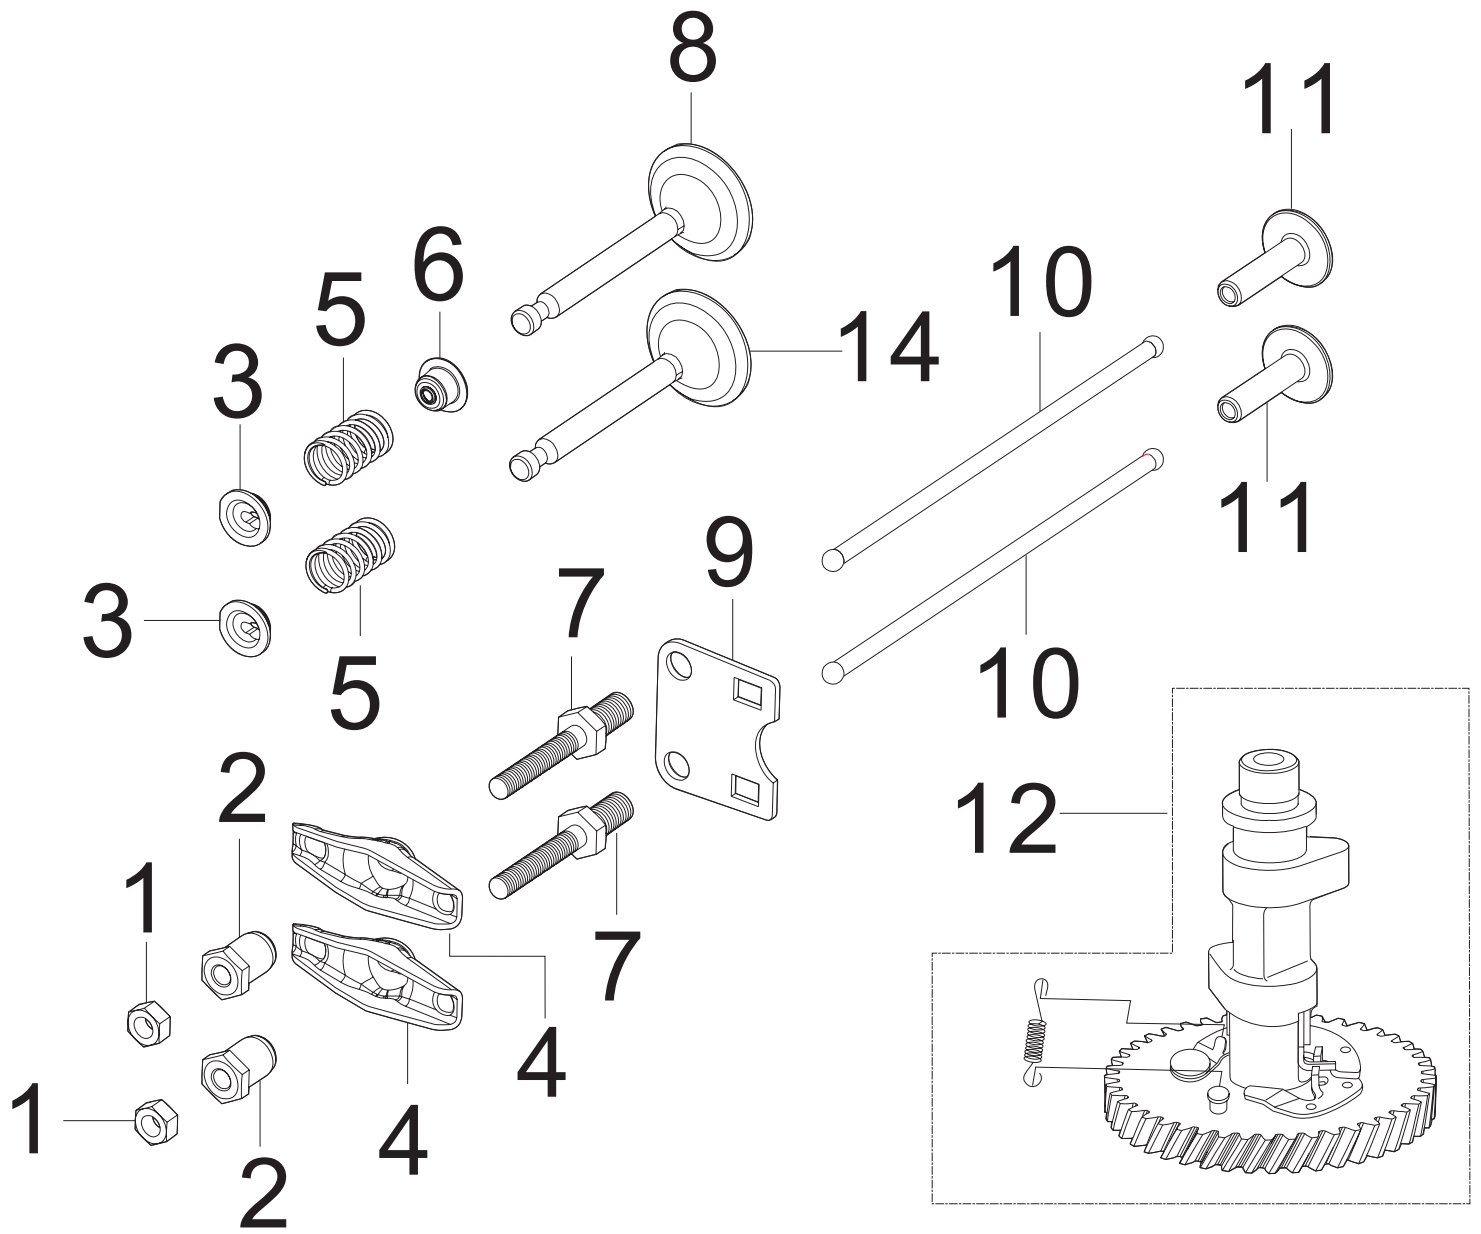

POS	QTY	PARTNUMBER	BESKRIVELSE	DESCRIPTION
1	1	418390	TOPSTYKKE	CYLINDER HEAD
2	1	418391	PAKNING	GASKET
3	1	418492	CYLINDER KOMPLET	CYLINDER
4	1	418493	PAKNING	GASKET
5	4	418393	BOLT	BOLT
6	1	418494	TÆNDRØR	SPARK PLUGS
7	4	418395	BOLT M8X50	BOLT M8X50
8	2	418495	STØDSTANG	PUSH ROD
9	2	418398	PIN	PIN

POS	QTY	PARTNUMBER	BESKRIVELSE	DESCRIPTION
1	1	418496	KRUMTAPHUS	CRANKCASE
3	1	418497	BESLAG	BRACKET
4	1	418498	OLIEPIND	OIL DIPSTICK
5	2	418452	BOLT	BOLT
6	1	418393	BOLT	BOLT
7	1	418403	BESLAG TANK HØJRE	BRACKET
8	1	418499	PAKDÅSE	OIL SEAL
9	1	418452	BOLT	BOLT
10	2	418393	BOLT	BOLT
11	1	418406	PLADE	PLATE
12	1	418500	PAKNING	GASKET
13	1	418408	KRYDSPIND	CROSSHEAD TUBE
14	1	418501	NET	NET
15	1	418502	BESLAG	BRACKET
16	1	418503	BESLAG TANK VENSTRE	BRACKET
17	1	418393	BOLT	BOLT
18	1	418504	ÅNDERØR	BREATHER TUBE
19	1	418414	SKIVE	WASHER
20	1	418415	O-RING	O-RING
21	1	418416	PIN	PIN

POS	QTY	PARTNUMBER	BESKRIVELSE	DESCRIPTION
1	1	418505	PAKNING KRUMTAPHUS	GASKET
2	2	418418	PIN	PIN
3	1	418506	BUNDDÆKSEL	OIL PAN
4	1	418420	STYREBØS	GUIDE GLAND
5	1	418393	BOLT	BOLT
6	1	418421	PLADE	PLATE
8	1	418404	PAKDÅSE	OIL SEAL
9	7	418489	BOLT	BOLT
16	1	418507	GEARKOMPLET	GEAR

POS	QTY	PARTNUMBER	BESKRIVELSE	DESCRIPTION
1	2	418434	MØTRIK	NUT
2	2	418435	JUSTERINGSMØTRIK	ADJUSTMENT NUT
3	2	418436	SÆDE	SEAT
4	2	418437	VIPPEARM	ROCKING LEVER
5	2	418438	VENTILFJEDER	VALVE SPRING
6	1	418439	PAKDÅSE	OIL SEAL
7	2	418440	PINBOLT	PIN BOLT
8	1	418516	UDSTØDNINGSVENTIL	EXHAUST VALVE
9	1	418517	STYREPLADE	GUIDE PLATE
10	2	418518	STØDSTANG	PUSH ROD
11	2	418444	STØDSTANGSFOD	VALVE
12	1	418519	KNASTAKSEL	CAMSHAFT
14	1	418520	INDSUGNINGSVENTIL	INTAKE VALVE