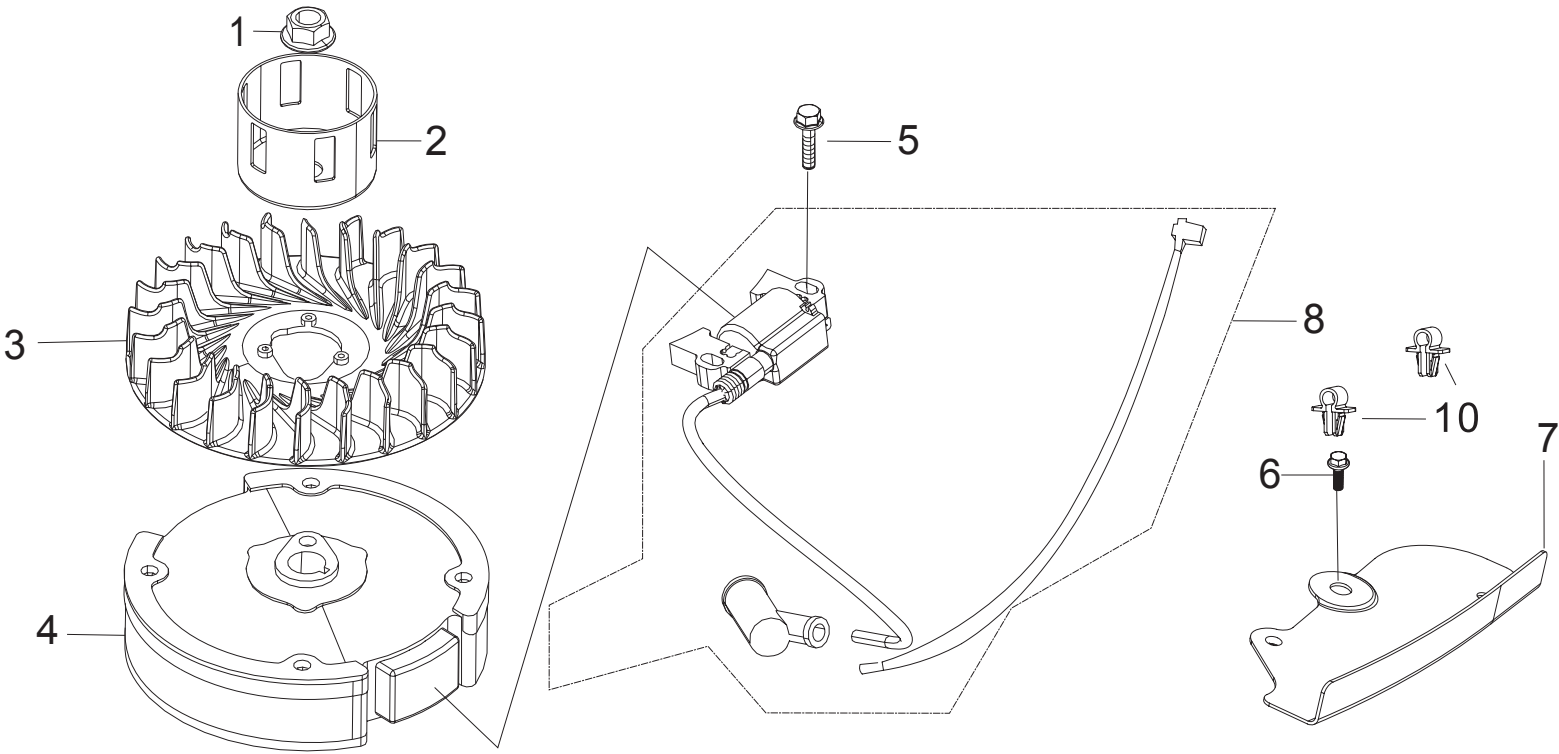

POS	QTY	PARTNUMBER	BESKRIVELSE	DESCRIPTION
1	1	418476	MØTRIK	NUT
2	1	418477	STARTERTRISSE	STARTER SPOOL
3	1	418478	BLÆSEHJUL	FAN
4	1	418533	SVINGHJUL	FLYWHEEL
5	1	418480	BOLT	BOLT
6	1	418393	BOLT	BOLT
7	1	418481	BESLAG	BRACKET
8	1	418534	TÆENDSPOLE TG485	IGNITION COIL
10	1	418535	CLIPS	CLIPS