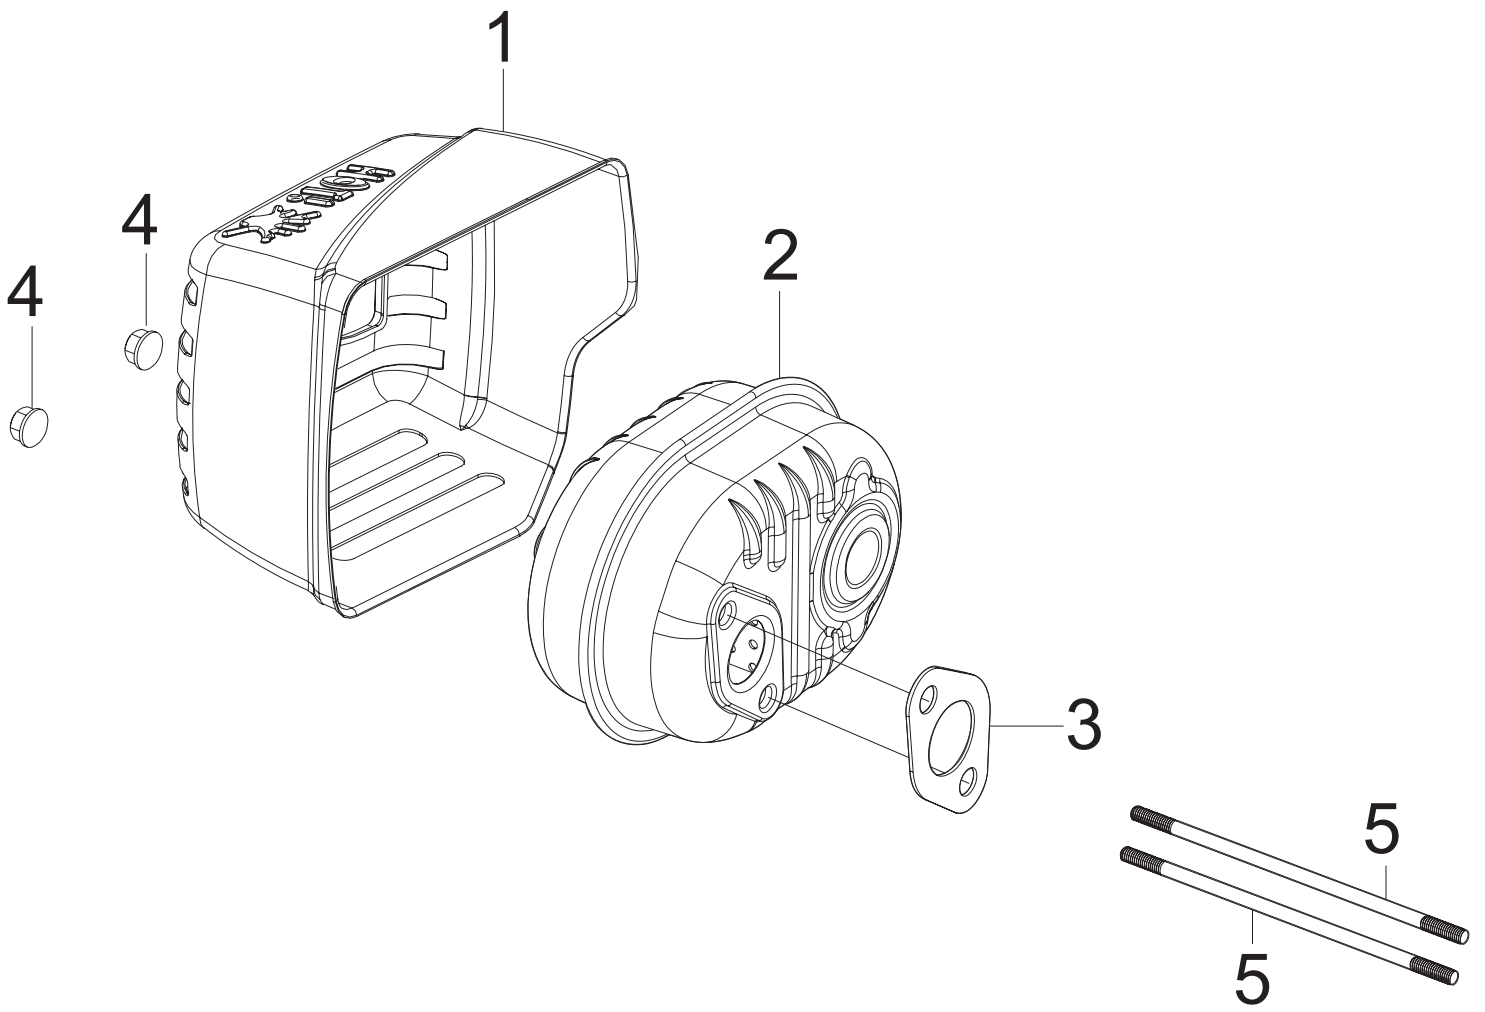

POS	QTY	PARTNUMBER	BESKRIVELSE	DESCRIPTION
1	1	418529	VARMESKJOLD	HEAT SHIELD
2	1	418467	UDSTØDNING	EXHAUST
3	1	418468	PAKNING	GASKET
4	2	418448	MØTRIK	NUT
5	2	418495	STØDSTANG	PUSH ROD