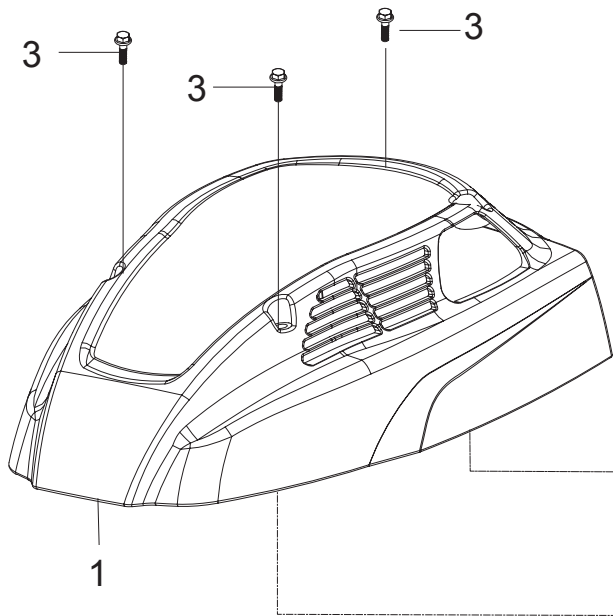

POS	QTY	PARTNUMBER	BESKRIVELSE	DESCRIPTION
1	1	418450	MOTORDÆKSEL	LID
2	1	418451	BLÆSEHUS	CIRCULATOR CASING
3	3	418452	BOLT	BOLT
4	2	418453	PINBOLT	PIN BOLT
5	1	418454	PINBOLT	PIN BOLT