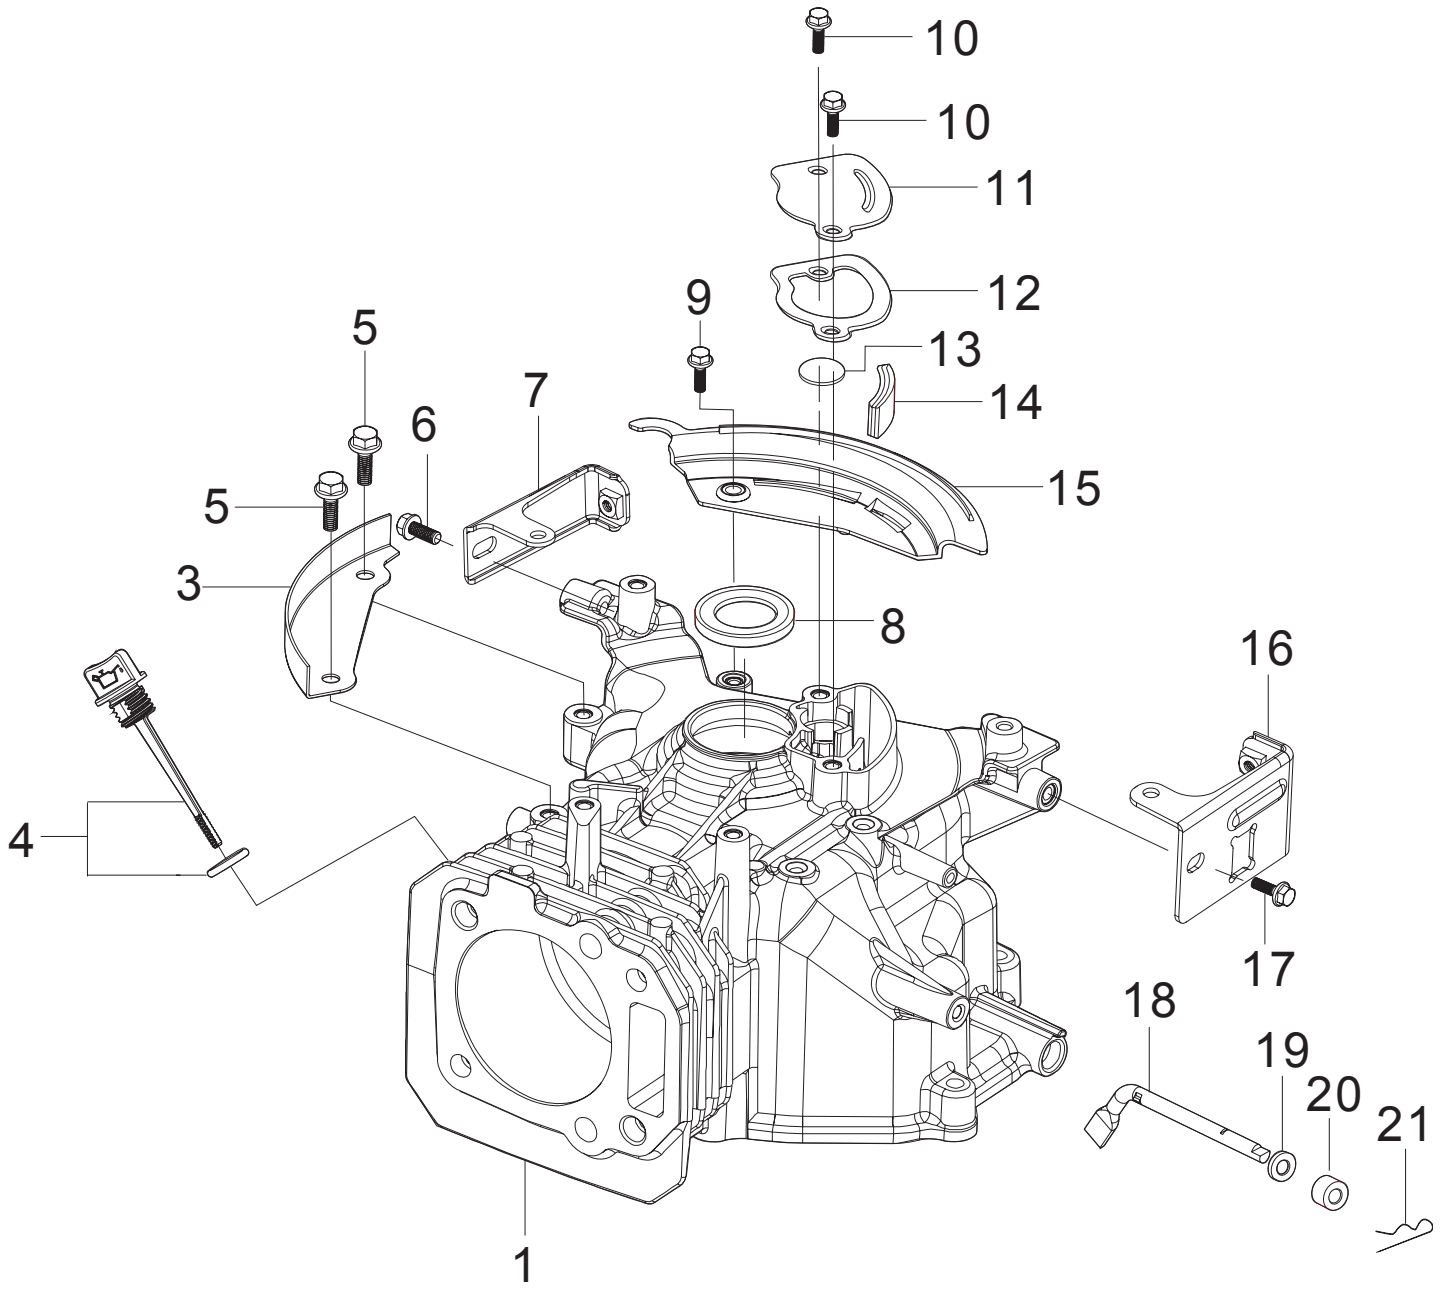

POS	QTY	PARTNUMBER	BESKRIVELSE	DESCRIPTION
1	1	418390	TOPSTYKKE	CYLINDER HEAD
2	1	418391	PAKNING	GASKET
3	1	418492	CYLINDER KOMPLET	CYLINDER
4	1	418493	PAKNING	GASKET
5	4	418393	BOLT	BOLT
6	1	418494	TÆNDRØR	SPARK PLUGS
7	4	418395	BOLT M8X50	BOLT M8X50
8	2	418495	STØDSTANG	PUSH ROD
9	2	418398	PIN	PIN

POS	QTY	PARTNUMBER	BESKRIVELSE	DESCRIPTION
1	1	418496	KRUMTAPHUS	CRANKCASE
3	1	418497	BESLAG	BRACKET
4	1	418498	OLIEPIND	OIL DIPSTICK
5	2	418452	BOLT	BOLT
6	1	418393	BOLT	BOLT
7	1	418403	BESLAG TANK HØJRE	BRACKET
8	1	418499	PAKDÅSE	OIL SEAL
9	1	418452	BOLT	BOLT
10	2	418393	BOLT	BOLT
11	1	418406	PLADE	PLATE
12	1	418500	PAKNING	GASKET
13	1	418408	KRYDSPIND	CROSSHEAD TUBE
14	1	418501	NET	NET
15	1	418502	BESLAG	BRACKET
16	1	418503	BESLAG TANK VENSTRE	BRACKET
17	1	418393	BOLT	BOLT
18	1	418504	ÅNDERØR	BREATHER TUBE
19	1	418414	SKIVE	WASHER
20	1	418415	O-RING	O-RING
21	1	418416	PIN	PIN

POS	QTY	PARTNUMBER	BESKRIVELSE	DESCRIPTION
1	1	418505	PAKNING KRUMTAPHUS	GASKET
2	2	418418	PIN	PIN
3	1	418506	BUNDDÆKSEL	OIL PAN
4	1	418420	STYREBØS	GUIDE GLAND
5	1	418393	BOLT	BOLT
6	1	418421	PLADE	PLATE
8	1	418404	PAKDÅSE	OIL SEAL
9	7	418489	BOLT	BOLT
16	1	418507	GEARKOMPLET	GEAR

POS	QTY	PARTNUMBER	BESKRIVELSE	DESCRIPTION
1	2	418434	MØTRIK	NUT
2	2	418435	JUSTERINGSMØTRIK	ADJUSTMENT NUT
3	2	418436	SÆDE	SEAT
4	2	418437	VIPPEARM	ROCKING LEVER
5	2	418438	VENTILFJEDER	VALVE SPRING
6	1	418439	PAKDÅSE	OIL SEAL
7	2	418440	PINBOLT	PIN BOLT
8	1	418516	UDSTØDNINGSVENTIL	EXHAUST VALVE
9	1	418517	STYREPLADE	GUIDE PLATE
10	2	418518	STØDSTANG	PUSH ROD
11	2	418444	STØDSTANGSFOD	VALVE
12	1	418519	KNASTAKSEL	CAMSHAFT
14	1	418520	INDSUGNINGSVENTIL	INTAKE VALVE