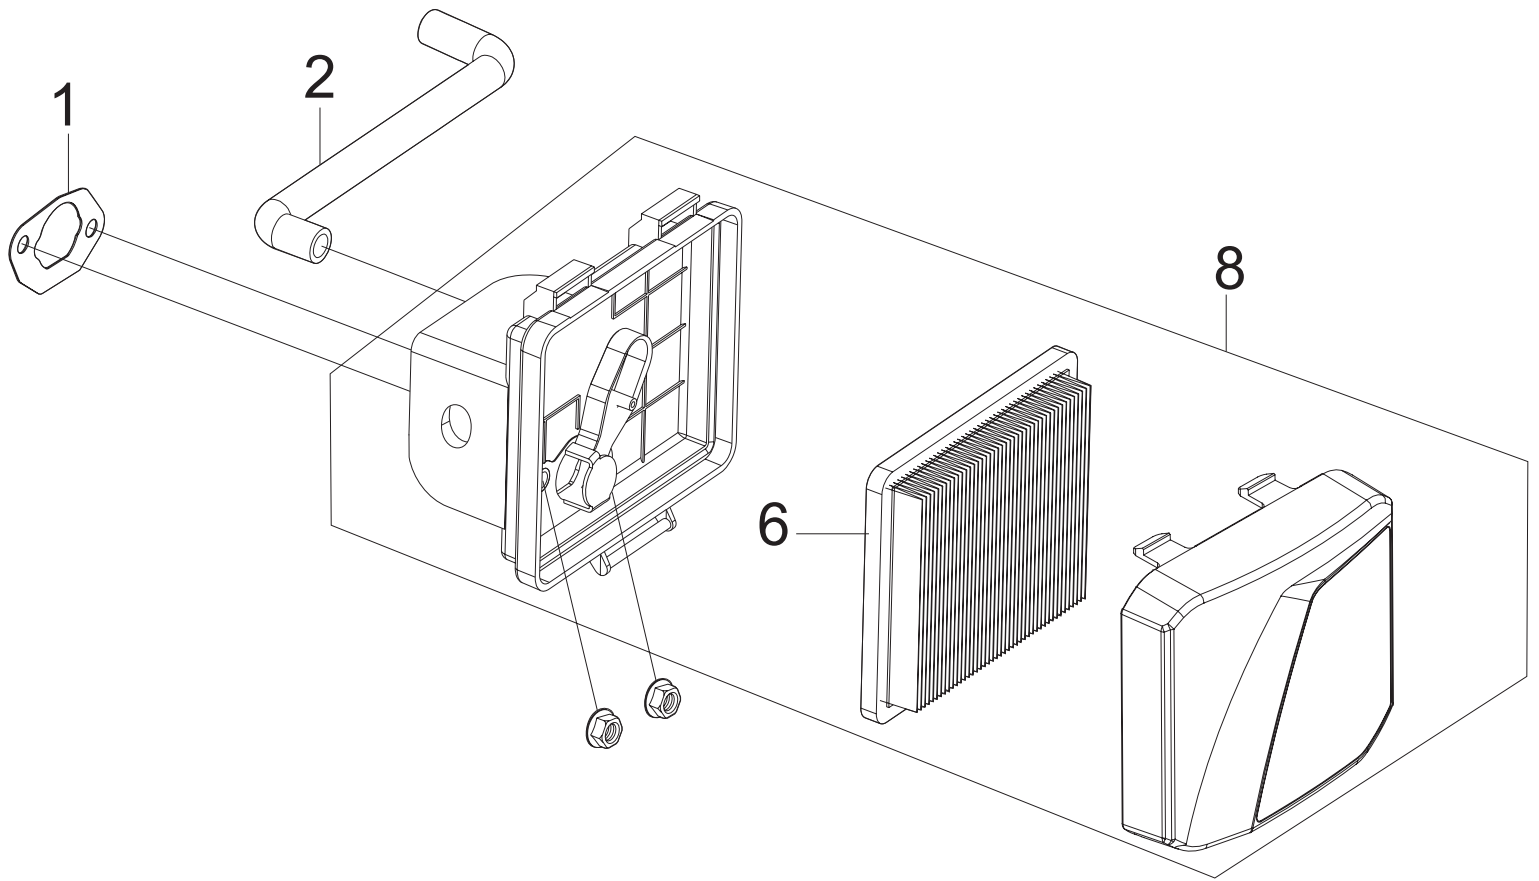

POS	QTY	PARTNUMBER	BESKRIVELSE	DESCRIPTION
1	1	418525	PAKNING	GASKET
2	1	418526	SLANGE	HOSE
6	1	418527	LUFTFILTERELEMENT	AIR FILTER ELEMENT
8	1	418528	LUFTFILTERHUS	AIRFILTER HOUSING