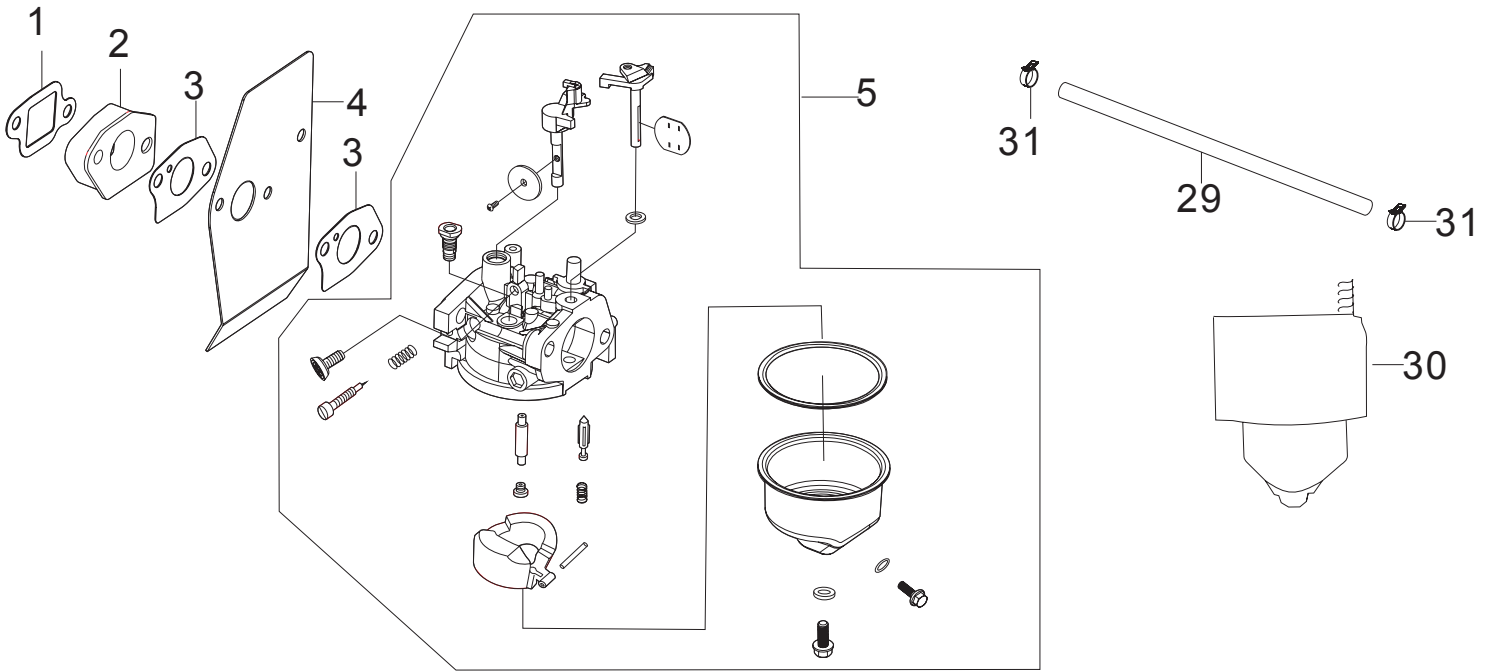

POS	QTY	PARTNUMBER	BESKRIVELSE	DESCRIPTION
1	1	418521	PAKNING	GASKET
2	2	418522	INSULATOR	GASKET
3	3	418457	KARBURATOR PAKNING	GASKET
4	1	418523	STÅL PAKNING	GASKET
5	1	418524	KARBURATOR	CARBURETTOR
29	1	418461	BRÆNDSTOFSLANGE	FUEL HOSE
30	1	418460	PRIMER	PRIMER
31	2	418462	CLIPS	CLIPS