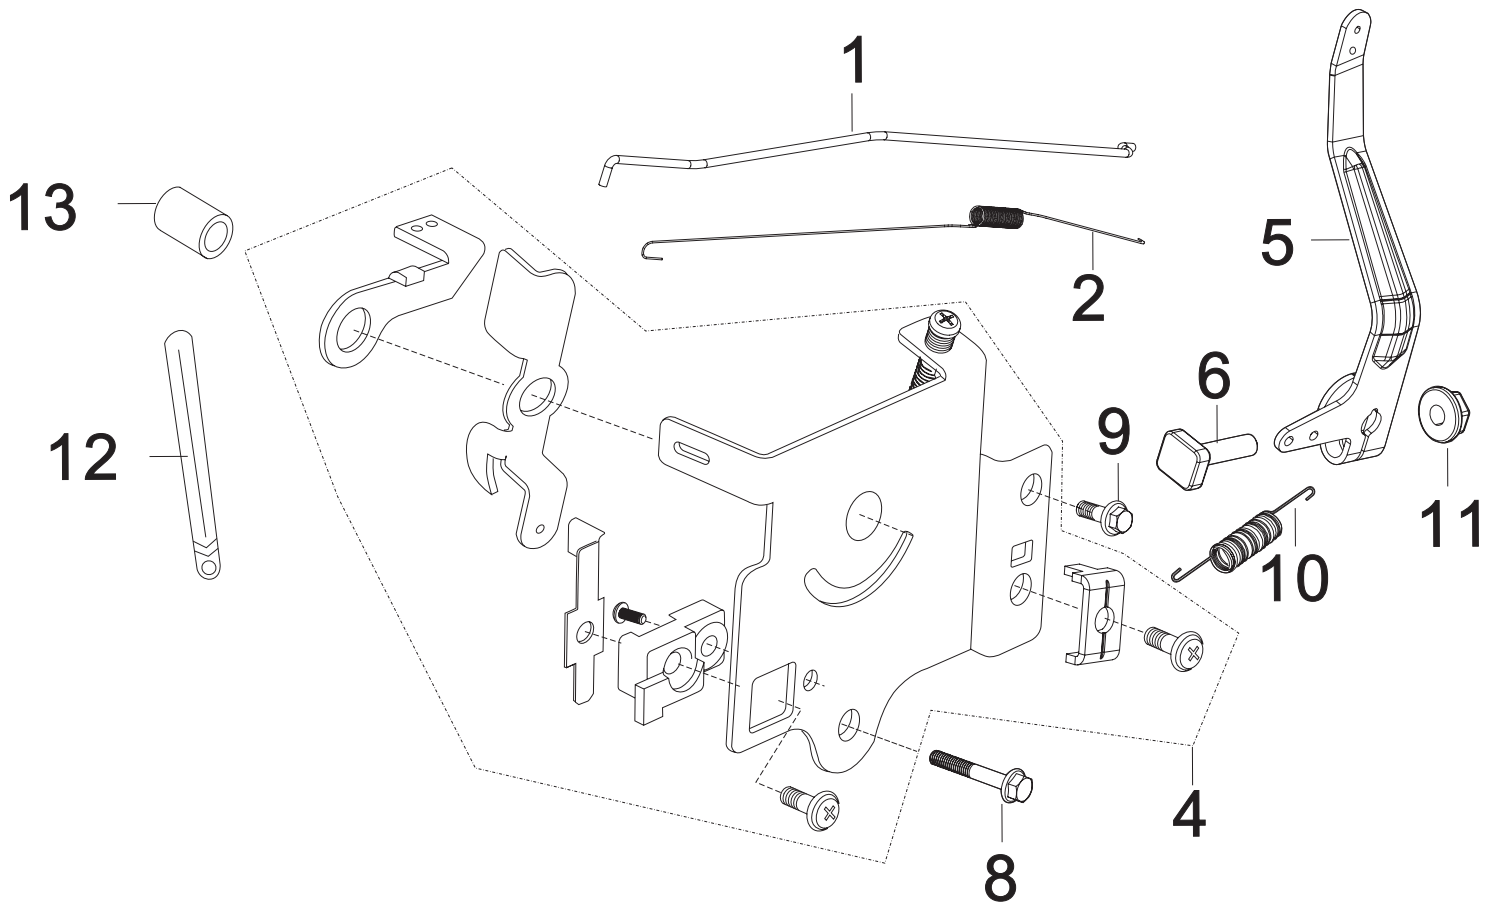

POS	QTY	PARTNUMBER	BESKRIVELSE	DESCRIPTION
1	1	418390	TOPSTYKKE	CYLINDER HEAD
2	1	418391	PAKNING	GASKET
3	1	418492	CYLINDER KOMPLET	CYLINDER
4	1	418493	PAKNING	GASKET
5	4	418393	BOLT	BOLT
6	1	418494	TÆNDRØR	SPARK PLUGS
7	4	418395	BOLT M8X50	BOLT M8X50
8	2	418495	STØDSTANG	PUSH ROD
9	2	418398	PIN	PIN

POS	QTY	PARTNUMBER	BESKRIVELSE	DESCRIPTION
1	2	418434	MØTRIK	NUT
2	2	418435	JUSTERINGSMØTRIK	ADJUSTMENT NUT
3	2	418436	SÆDE	SEAT
4	2	418437	VIPPEARM	ROCKING LEVER
5	2	418438	VENTILFJEDER	VALVE SPRING
6	1	418439	PAKDÅSE	OIL SEAL
7	2	418440	PINBOLT	PIN BOLT
8	1	418516	UDSTØDNINGSVENTIL	EXHAUST VALVE
9	1	418517	STYREPLADE	GUIDE PLATE
10	2	418518	STØDSTANG	PUSH ROD
11	2	418444	STØDSTANGSFOD	VALVE
12	1	418519	KNASTAKSEL	CAMSHAFT
14	1	418520	INDSUGNINGSVENTIL	INTAKE VALVE

POS	QTY	PARTNUMBER	BESKRIVELSE	DESCRIPTION
1	1	418476	MØTRIK	NUT
2	1	418477	STARTERTRISSE	STARTER SPOOL
3	1	418478	BLÆSEHJUL	FAN
4	1	418533	SVINGHJUL	FLYWHEEL
5	1	418480	BOLT	BOLT
6	1	418393	BOLT	BOLT
7	1	418481	BESLAG	BRACKET
8	1	418534	TÆENDSPOLE TG485	IGNITION COIL
10	1	418535	CLIPS	CLIPS

POS	QTY	PARTNUMBER	BESKRIVELSE	DESCRIPTION
1	1	418536	STANG	ROD
2	1	418484	REGULATORFJEDER	REGULATOR
3	1	418537	CHOKERARM	CHOKE LEVER
4	1	418538	REGULATOR	REGULATOR
5	1	418539	ARM	LEVER
6	1	418488	BOLT TIL ARM	BOLT
8	1	418540	BOLT	BOLT
9	1	418541	BOLT	BOLT
10	1	418490	FJEDER	SPRING, GOVERNOR
11	1	418448	MØTRIK	NUT
12	1	418535	CLIPS	CLIPS
13	1	418718	BØSNING	BUSH