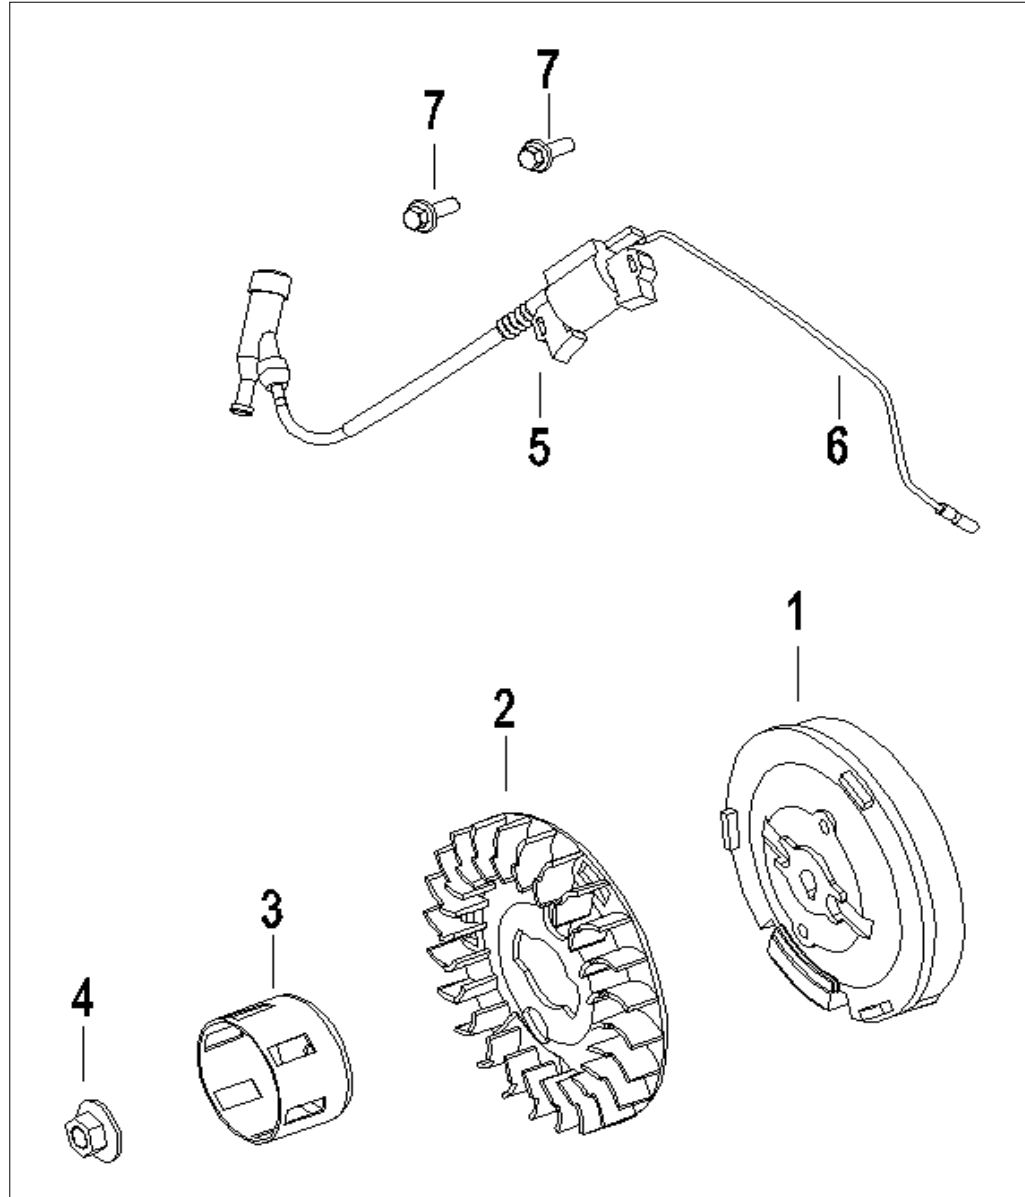

POS	QTY	PARTNUMBER	BESKRIVELSE	DESCRIPTION
1	1	425740	SVINGHJUL	FLYWHEEL
2	1	425741	BLÆSEHJUL	FAN
3	1	425742	STARTERTRISSE	STARTER SPOOL
4	1	451587	FLANGEMØTRIK M12	NUT
5	1	450004	TÆNDSPOLE	IGNITION COIL
6	1	451588	LEDNING FOR TÆNDSPOLE	GROUNDÉDÅWIREÅASSY
7	2	451589	BOLT M6X20	BOLT