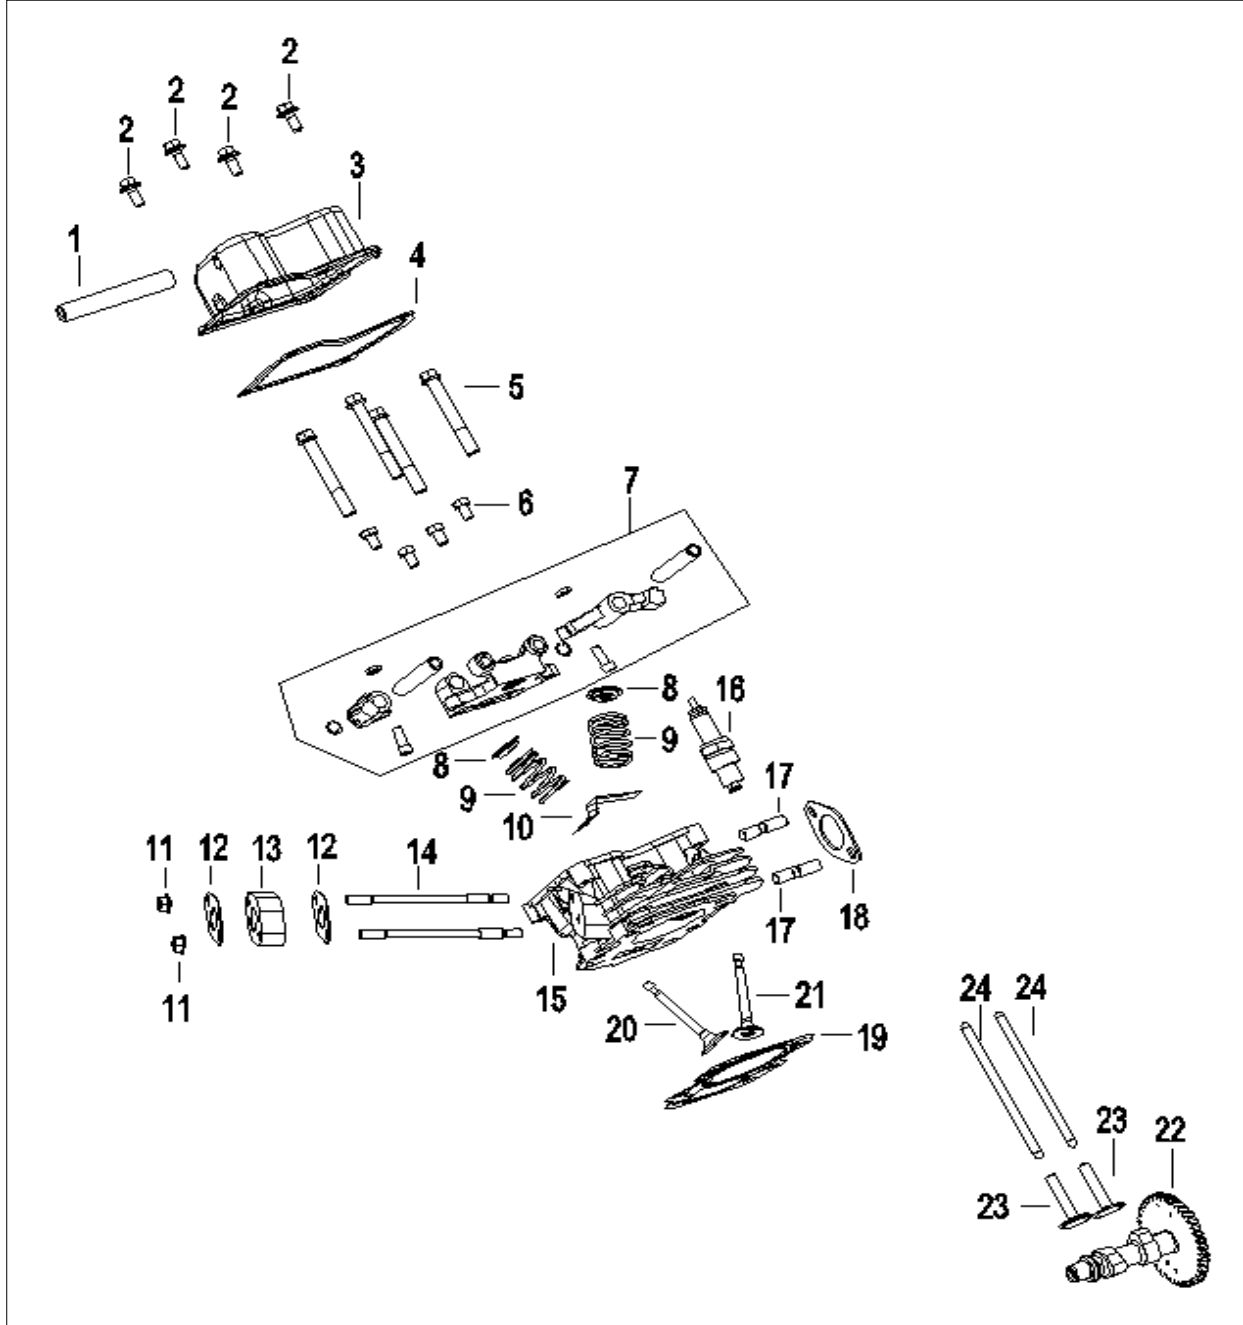

Model: 79,5 cc

Part Number: TG145

Year: 2022

POS	QTY	PARTNUMBER	BESKRIVELSE	DESCRIPTION
1	2	451512	PLANSKIVE FOR OLIEPROP	SPACER, DRAIN PLUG
2	2	425784	OLIEPROP/SKRUE	DRAINSCREW
3	1	451513	KRUMTAPHUS	CRANKCASEÅASSY
4	4	425786	BØS	BUSHING
5	1	451514	KUGLELEJE 6203-2RS	BEARING
6	1	425788	STIFT	PIN
7	1	425789	BESLAG	BRACKET
8	1	451515	BOLT M6X12	BOLT
9	1	425791	PLADE I	PLATE I
10	1	425701	PAKDÅSE	OIL SEAL
11	1	425792	PLADE II	PLATE II
12	1	425794	SEEGERRING	RETAINER RING
13	1	451526	BOLT M6X10	BOLT

POS	QTY	PARTNUMBER	BESKRIVELSE	DESCRIPTION
1	6	451527	BOLT M6X25	BOLT
2	1	425702	OLIEPIND	OIL DIPSTICK
3	1	425703	RING	RING
4	1	425704	BUNDKAR	OIL PAN
5	1	451528	PAKDÅSE 6303	BEARING
6	1	425706	PAKNING	GASKET
7	1	425701	PAKDÅSE	OIL SEAL

POS	QTY	PARTNUMBER	BESKRIVELSE	DESCRIPTION
1	1	425756	RØRSTIFT	PIPE PIN
2	4	451515	BOLT M6X12	BOLT
3	1	425757	TOPSTYKKE	CYLINDER HEAD
4	1	425759	PAKNING	GASKET
5	4	451529	BOLT M8X55	BOLT
6	4	451530	BOLT M6X16	BOLT
7	1	425761	VENTILSÆDE KPL.	VALVE SEAT
8	2	425769	VENTILSÆDE	VALVE SEAT
9	2	425770	VENTILFJEDER	VALVE SPRING
10	1	425771	FJEDER	SPRING
11	2	451531	MØTRIK M6	NUT
12	2	425773	PAKNING	GASKET
13	1	425774	INSOLATOR	INSULATOR
14	2	451532	STUDS FOR LUFTINDTAG	DOUBLEÅENDÅSTUD
15	1	451533	TOPSTYKKE	CYLINDERÅHEADÅASSEMBLY
16	1	425777	TÆNDRØR E7RTC	SPARK PLUG
17	2	425779	BOLT	BOLT
18	1	425778	UDSTØDNINGSPAKNING	GASKET EXHAUST
19	1	451534	CYLINDERPAKNING/TOPPAKNING	GASKET, ÅCYLINDERÅHEAD
20	1	451535	UDSTØDNINGSVENTIL	VALVE, ÅINTAKE
21	1	451536	INDSUGNINGSVENTIL	VALVE, ÅEXHAUST
22	1	451537	KNASTAKSEL	CAMSHAFT
23	2	451538	STØDSTANGSFOD	STUD, ÅCONNECTING
24	2	451539	STØDSTANG	ROD, ÅCONNECTING

POS	QTY	PARTNUMBER	BESKRIVELSE	DESCRIPTION
1	1	451540	KRUMTAP	CRANKSHAFT
2	1	451541	STEMPELRINGESÆT	PISTONÅRINGÅSSEMBLY
3	2	425713	LÅSERING	LOCKING RING
4	1	425714	KRYDSPIND	CROSSHEAD TUBE
5	1	451542	STEMPEL	PISTON
6	1	425716	PEJLSTANG KOMPLET	DIP ROD KOMPLET