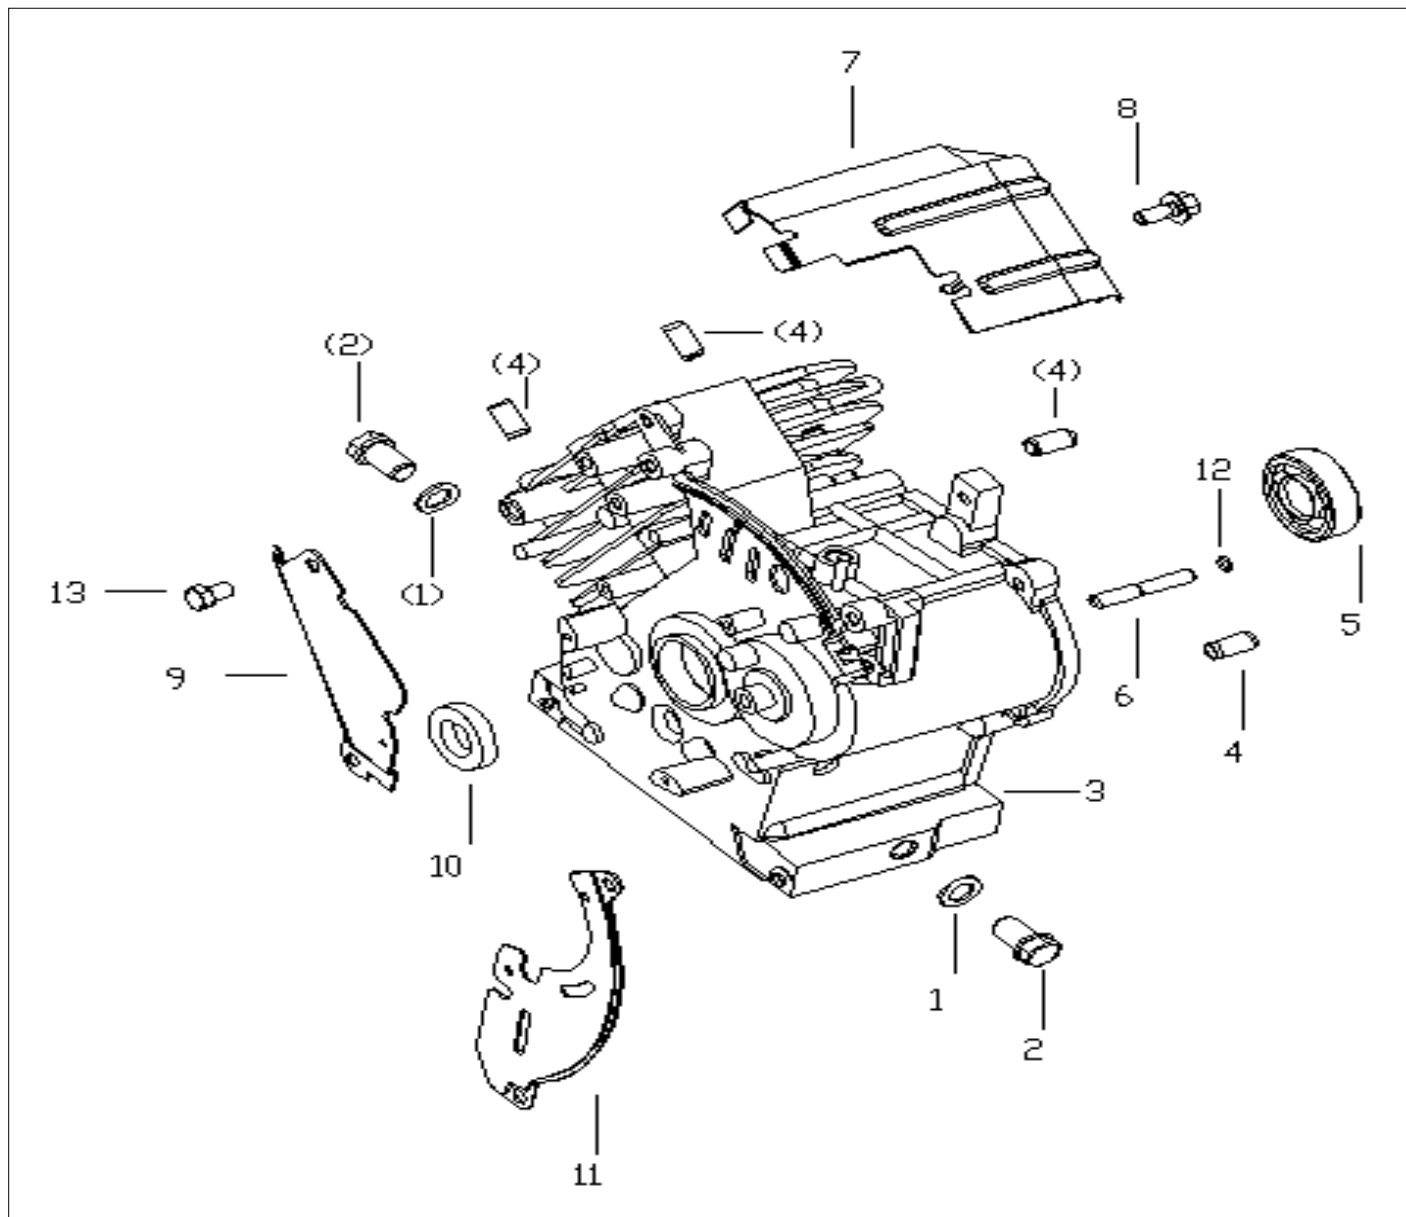

Model: 79,5 cc

Part Number: TG145

Year: 2022

POS	QTY	PARTNUMBER	BESKRIVELSE	DESCRIPTION
1	2	451512	PLANSKIVE FOR OLIEPROP	SPACER, DRAIN PLUG
2	2	425784	OLIEPROP/SKRUE	DRAINSCREW
3	1	451513	KRUMTAPHUS	CRANKCASEÅASSY
4	4	425786	BØS	BUSHING
5	1	451514	KUGLELEJE 6203-2RS	BEARING
6	1	425788	STIFT	PIN
7	1	425789	BESLAG	BRACKET
8	1	451515	BOLT M6X12	BOLT
9	1	425791	PLADE I	PLATE I
10	1	425701	PAKDÅSE	OIL SEAL
11	1	425792	PLADE II	PLATE II
12	1	425794	SEEGERRING	RETAINER RING
13	1	451526	BOLT M6X10	BOLT

POS	QTY	PARTNUMBER	BESKRIVELSE	DESCRIPTION
1	6	451527	BOLT M6X25	BOLT
2	1	425702	OLIEPIND	OIL DIPSTICK
3	1	425703	RING	RING
4	1	425704	BUNDKAR	OIL PAN
5	1	451528	PAKDÅSE 6303	BEARING
6	1	425706	PAKNING	GASKET
7	1	425701	PAKDÅSE	OIL SEAL

POS	QTY	PARTNUMBER	BESKRIVELSE	DESCRIPTION
1	1	425756	RØRSTIFT	PIPE PIN
2	4	451515	BOLT M6X12	BOLT
3	1	425757	TOPSTYKKE	CYLINDER HEAD
4	1	425759	PAKNING	GASKET
5	4	451529	BOLT M8X55	BOLT
6	4	451530	BOLT M6X16	BOLT
7	1	425761	VENTILSÆDE KPL.	VALVE SEAT
8	2	425769	VENTILSÆDE	VALVE SEAT
9	2	425770	VENTILFJEDER	VALVE SPRING
10	1	425771	FJEDER	SPRING
11	2	451531	MØTRIK M6	NUT
12	2	425773	PAKNING	GASKET
13	1	425774	INSOLATOR	INSULATOR
14	2	451532	STUDS FOR LUFTINDTAG	DOUBLEÅENDÅSTUD
15	1	451533	TOPSTYKKE	CYLINDERÅHEADÅASSEMBLY
16	1	425777	TÆNDRØR E7RTC	SPARK PLUG
17	2	425779	BOLT	BOLT
18	1	425778	UDSTØDNINGSPAKNING	GASKET EXHAUST
19	1	451534	CYLINDERPAKNING/TOPPAKNING	GASKET, ÅCYLINDERÅHEAD
20	1	451535	UDSTØDNINGSVENTIL	VALVE, ÅINTAKE
21	1	451536	INDSUGNINGSVENTIL	VALVE, ÅEXHAUST
22	1	451537	KNASTAKSEL	CAMSHAFT
23	2	451538	STØDSTANGSFOD	STUD, ÅCONNECTING
24	2	451539	STØDSTANG	ROD, ÅCONNECTING

POS	QTY	PARTNUMBER	BESKRIVELSE	DESCRIPTION
1	1	451540	KRUMTAP	CRANKSHAFT
2	1	451541	STEMPELRINGESÆT	PISTONÅRINGÅSSEMBLY
3	2	425713	LÅSERING	LOCKING RING
4	1	425714	KRYDSPIND	CROSSHEAD TUBE
5	1	451542	STEMPEL	PISTON
6	1	425716	PEJLSTANG KOMPLET	DIP ROD KOMPLET