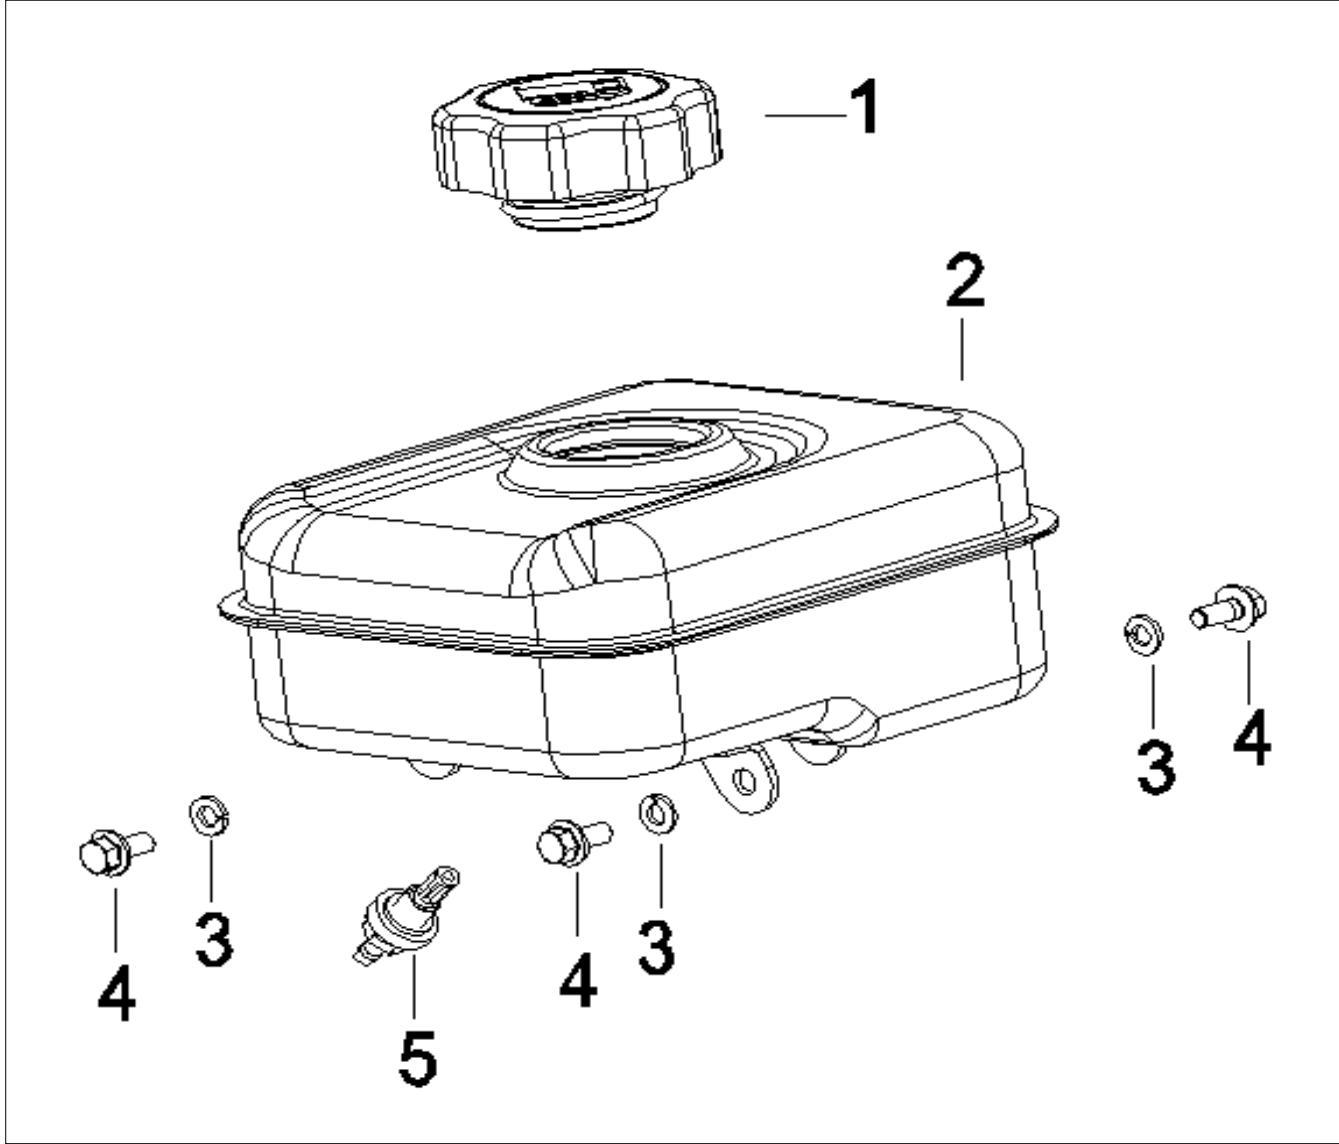

POS	QTY	PARTNUMBER	BESKRIVELSE	DESCRIPTION
1	1	451608	TANKLÅG	FUELÅTANKÅCAP
2	1	451609	BRÆNDSTOFTANK	FUELÅTANK
3	3	451604	FJEDERSKIVE Ø8	SPRING WASHER
4	3	451610	BOLT M6X14	BOLT
5	1	451611	SLANGESTUDS	VITTAÅTIE-INÅASSY