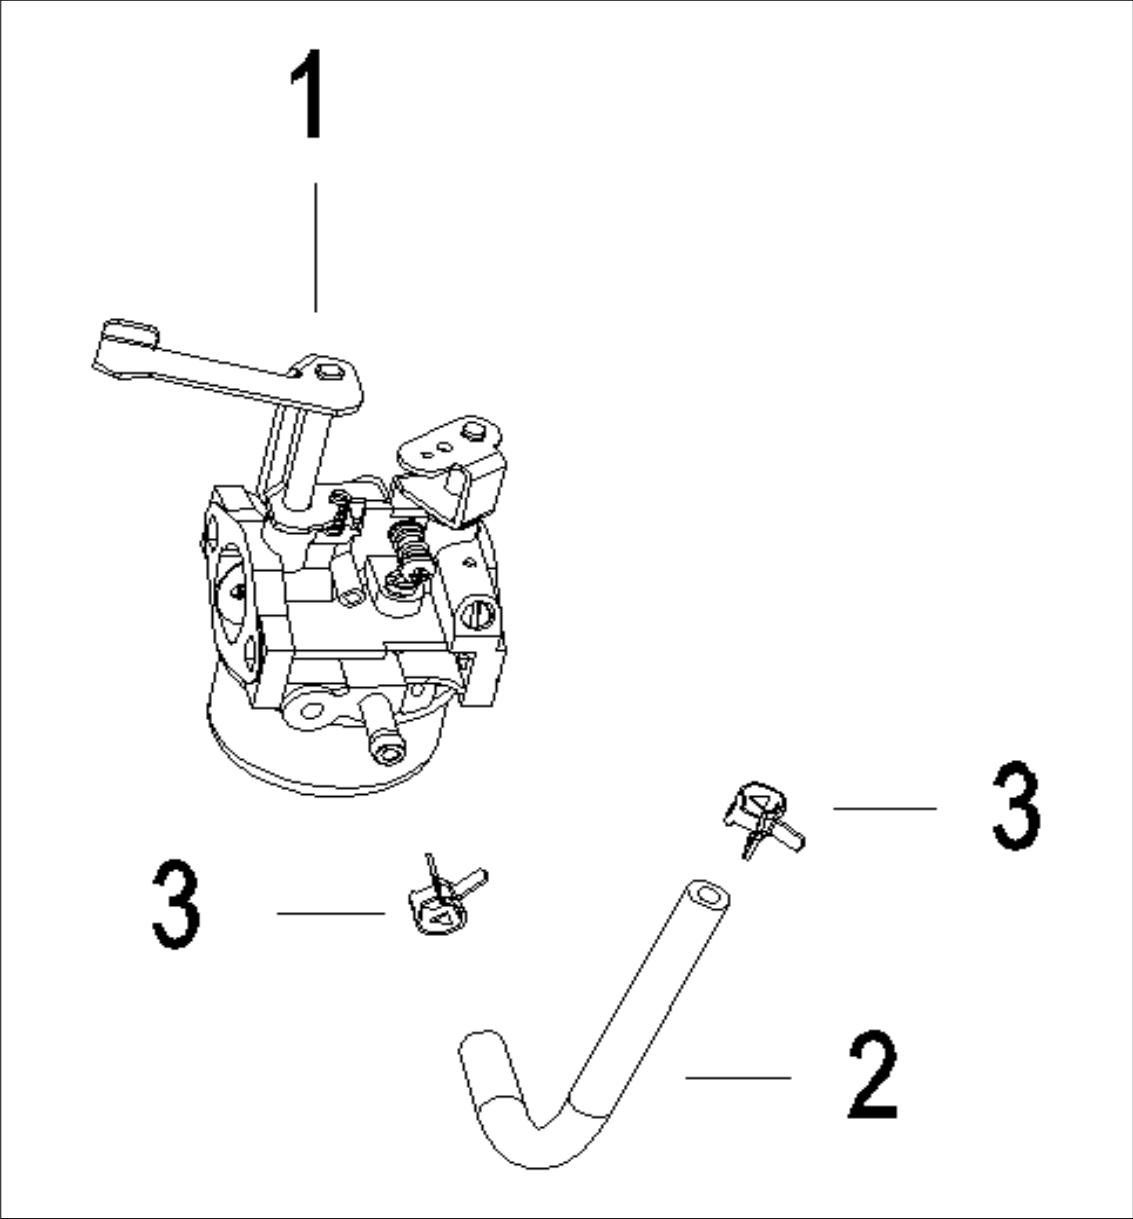

POS	QTY	PARTNUMBER	BESKRIVELSE	DESCRIPTION
1	1	451598	KARBURATOR	CARBURETOR
2	1	451599	SLANGE 0,23M	HOSE,ÅFUEL
3	1	451600	KLEMME	CLAMP,ÅFUELÅLINE,