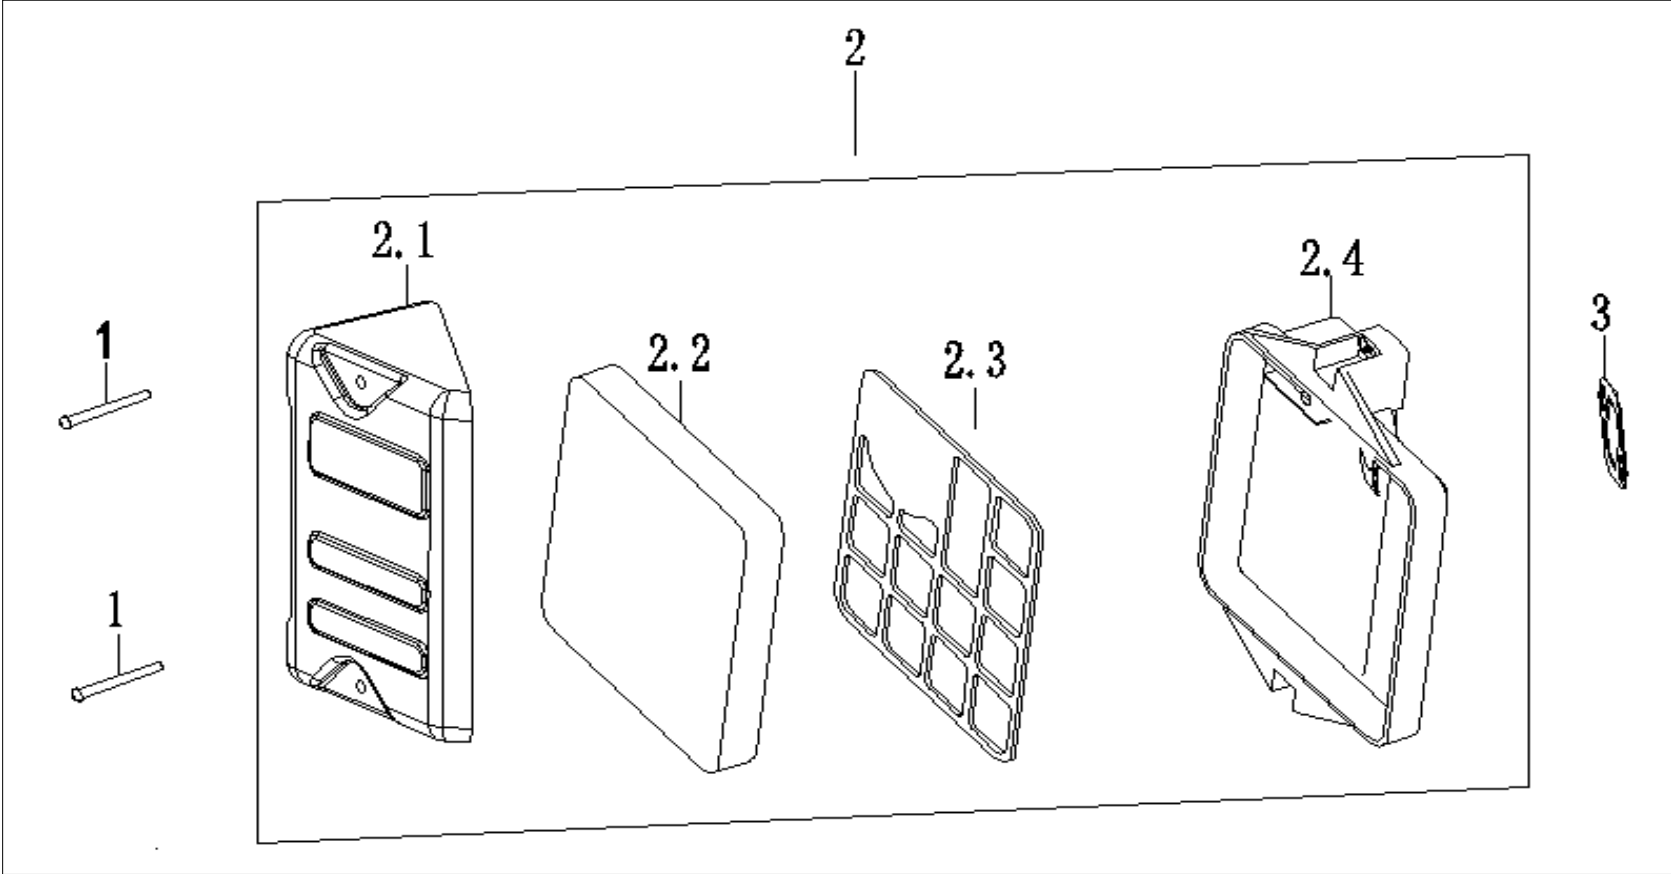

POS	QTY	PARTNUMBER	BESKRIVELSE	DESCRIPTION
1	2	425728	BOLT M5X32	BOLT M5X32
2	1	451601	LUFTFILTER KOMPLET	AIRÅFILTERÅASSEMBLY
2.1	1	425729	LUFTFILTERDÆKSEL	AIR FILTER CAP
2.2	1	425730	LUFTFILTERELEMENT,SKUM	AIR FILTER ELEMENT
2.3	1	425731	PLADE	PLATE
2.4	1	451602	DÆKSEL	BELOW SHELL
3	1	425732	LUFTFILTER PAKNING	GASKET