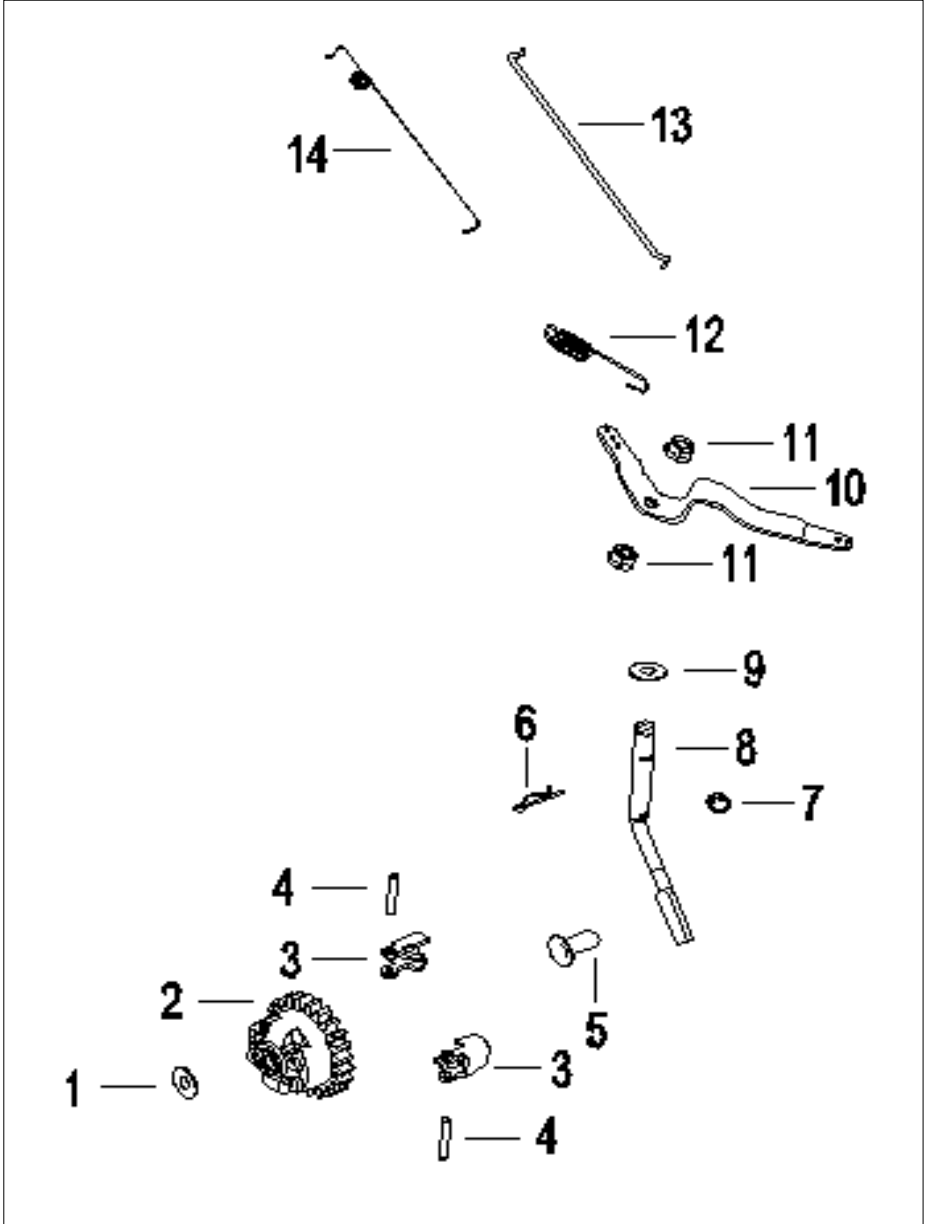

Model: 79,5 cc

Part Number: TG145

Year: 2022

POS	QTY	PARTNUMBER	BESKRIVELSE	DESCRIPTION
1	2	451512	PLANSKIVE FOR OLIEPROP	SPACER, DRAIN PLUG
2	2	425784	OLIEPROP/SKRUE	DRAINSCREW
3	1	451513	KRUMTAPHUS	CRANKCASEÅASSY
4	4	425786	BØS	BUSHING
5	1	451514	KUGLELEJE 6203-2RS	BEARING
6	1	425788	STIFT	PIN
7	1	425789	BESLAG	BRACKET
8	1	451515	BOLT M6X12	BOLT
9	1	425791	PLADE I	PLATE I
10	1	425701	PAKDÅSE	OIL SEAL
11	1	425792	PLADE II	PLATE II
12	1	425794	SEEGERRING	RETAINER RING
13	1	451526	BOLT M6X10	BOLT

POS	QTY	PARTNUMBER	BESKRIVELSE	DESCRIPTION
1	6	451527	BOLT M6X25	BOLT
2	1	425702	OLIEPIND	OIL DIPSTICK
3	1	425703	RING	RING
4	1	425704	BUNDKAR	OIL PAN
5	1	451528	PAKDÅSE 6303	BEARING
6	1	425706	PAKNING	GASKET
7	1	425701	PAKDÅSE	OIL SEAL

POS	QTY	PARTNUMBER	BESKRIVELSE	DESCRIPTION
1	1	425756	RØRSTIFT	PIPE PIN
2	4	451515	BOLT M6X12	BOLT
3	1	425757	TOPSTYKKE	CYLINDER HEAD
4	1	425759	PAKNING	GASKET
5	4	451529	BOLT M8X55	BOLT
6	4	451530	BOLT M6X16	BOLT
7	1	425761	VENTILSÆDE KPL.	VALVE SEAT
8	2	425769	VENTILSÆDE	VALVE SEAT
9	2	425770	VENTILFJEDER	VALVE SPRING
10	1	425771	FJEDER	SPRING
11	2	451531	MØTRIK M6	NUT
12	2	425773	PAKNING	GASKET
13	1	425774	INSOLATOR	INSULATOR
14	2	451532	STUDS FOR LUFTINDTAG	DOUBLEÅENDÅSTUD
15	1	451533	TOPSTYKKE	CYLINDERÅHEADÅASSEMBLY
16	1	425777	TÆNDRØR E7RTC	SPARK PLUG
17	2	425779	BOLT	BOLT
18	1	425778	UDSTØDNINGSPAKNING	GASKET EXHAUST
19	1	451534	CYLINDERPAKNING/TOPPAKNING	GASKET, ÅCYLINDERÅHEAD
20	1	451535	UDSTØDNINGSVENTIL	VALVE, ÅINTAKE
21	1	451536	INDSUGNINGSVENTIL	VALVE, ÅEXHAUST
22	1	451537	KNASTAKSEL	CAMSHAFT
23	2	451538	STØDSTANGSFOD	STUD, ÅCONNECTING
24	2	451539	STØDSTANG	ROD, ÅCONNECTING

POS	QTY	PARTNUMBER	BESKRIVELSE	DESCRIPTION
1	1	451540	KRUMTAP	CRANKSHAFT
2	1	451541	STEMPELRINGESÆT	PISTONÅRINGÅSSEMBLY
3	2	425713	LÅSERING	LOCKING RING
4	1	425714	KRYDSPIND	CROSSHEAD TUBE
5	1	451542	STEMPEL	PISTON
6	1	425716	PEJLSTANG KOMPLET	DIP ROD KOMPLET