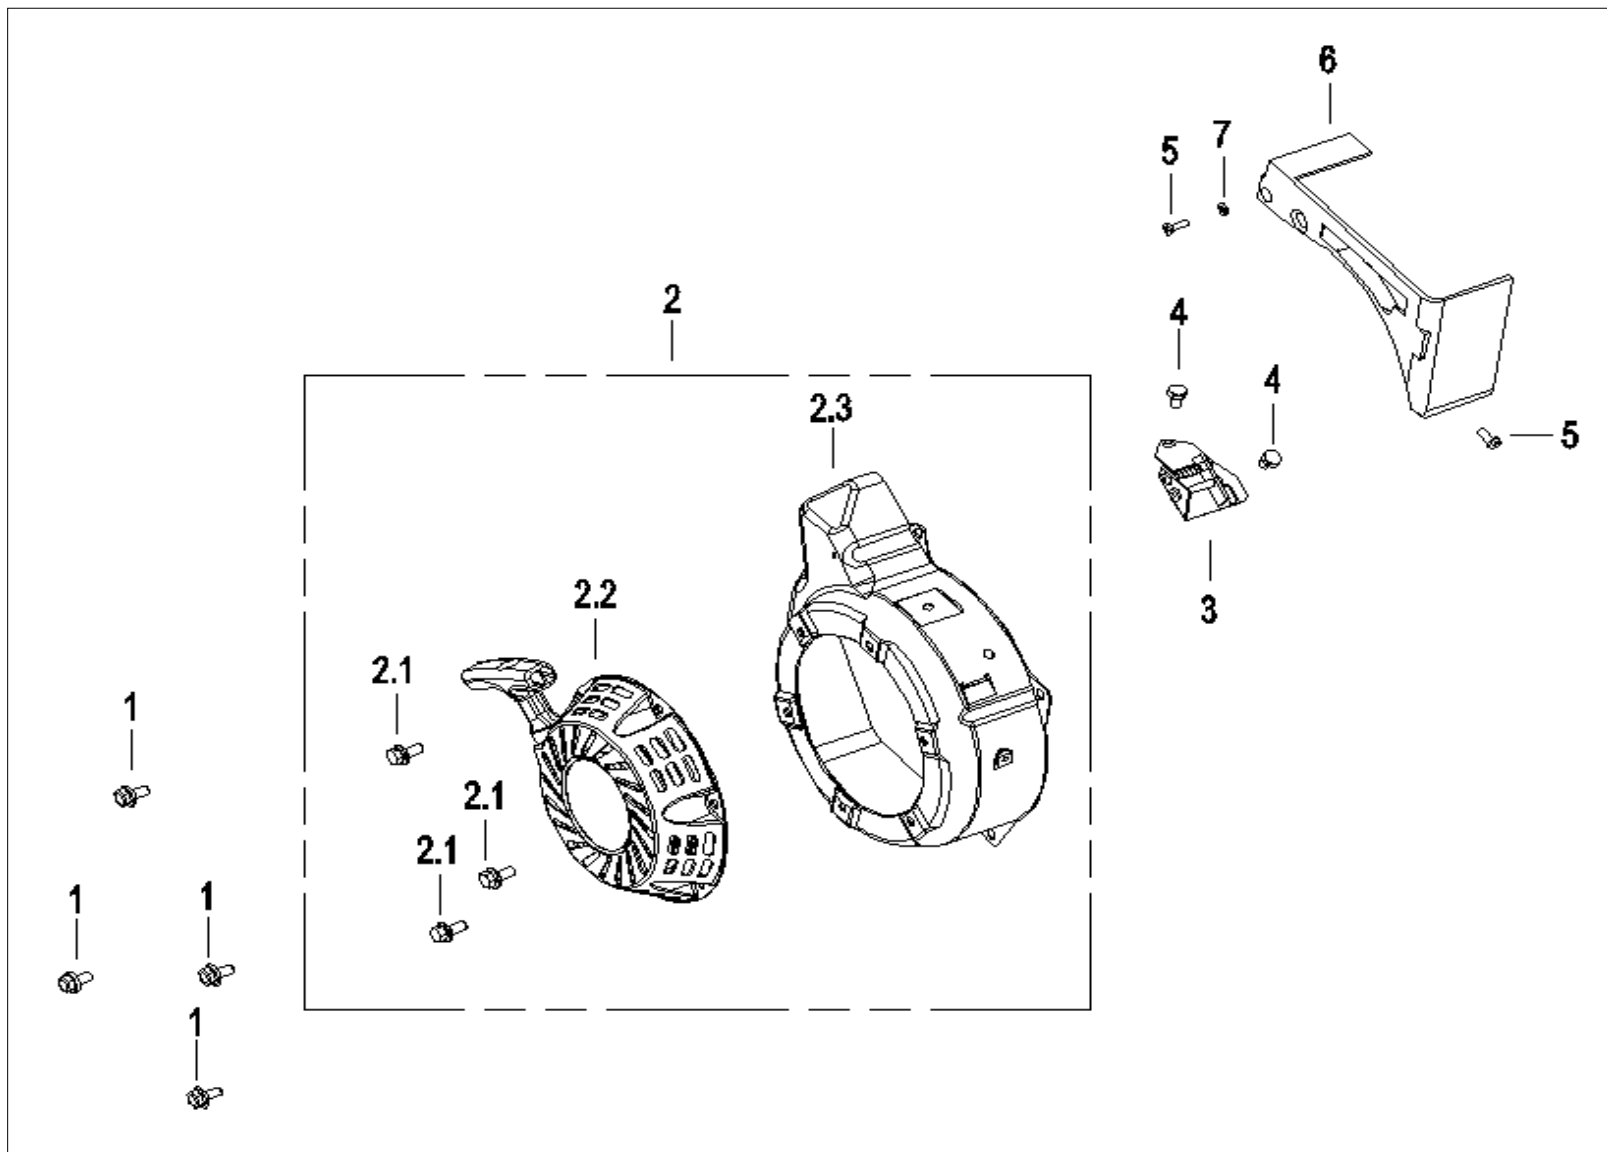

POS	QTY	PARTNUMBER	BESKRIVELSE	DESCRIPTION
1	4	451515	BOLT M6X12	BOLT
2	1	451590	REKYLSTARTER KOMPLET INKL. BLÆSERHUS	RECOIL STARTER & ENGINE SHIELD ASSY
2.1	3	451591	MØTRIK M6X8	BOLT
2.2	1	451592	REKYLSTARTER	STARTER ASSEMBLY
2.3	1	451593	BLÆSEHUS	ENGINE SIDE COVER
3	1	451594	BASE	SPEEDÅADJUSTMENTÅBASE ÅASSY
4	2	451595	BOLT M6X10	BOLT
5	2	451596	SKRUE ST4.2X9.5	SCREW
6	1	425748	PANEL	PANEL
7	1	451597	SKIVE Ø4	WASHER