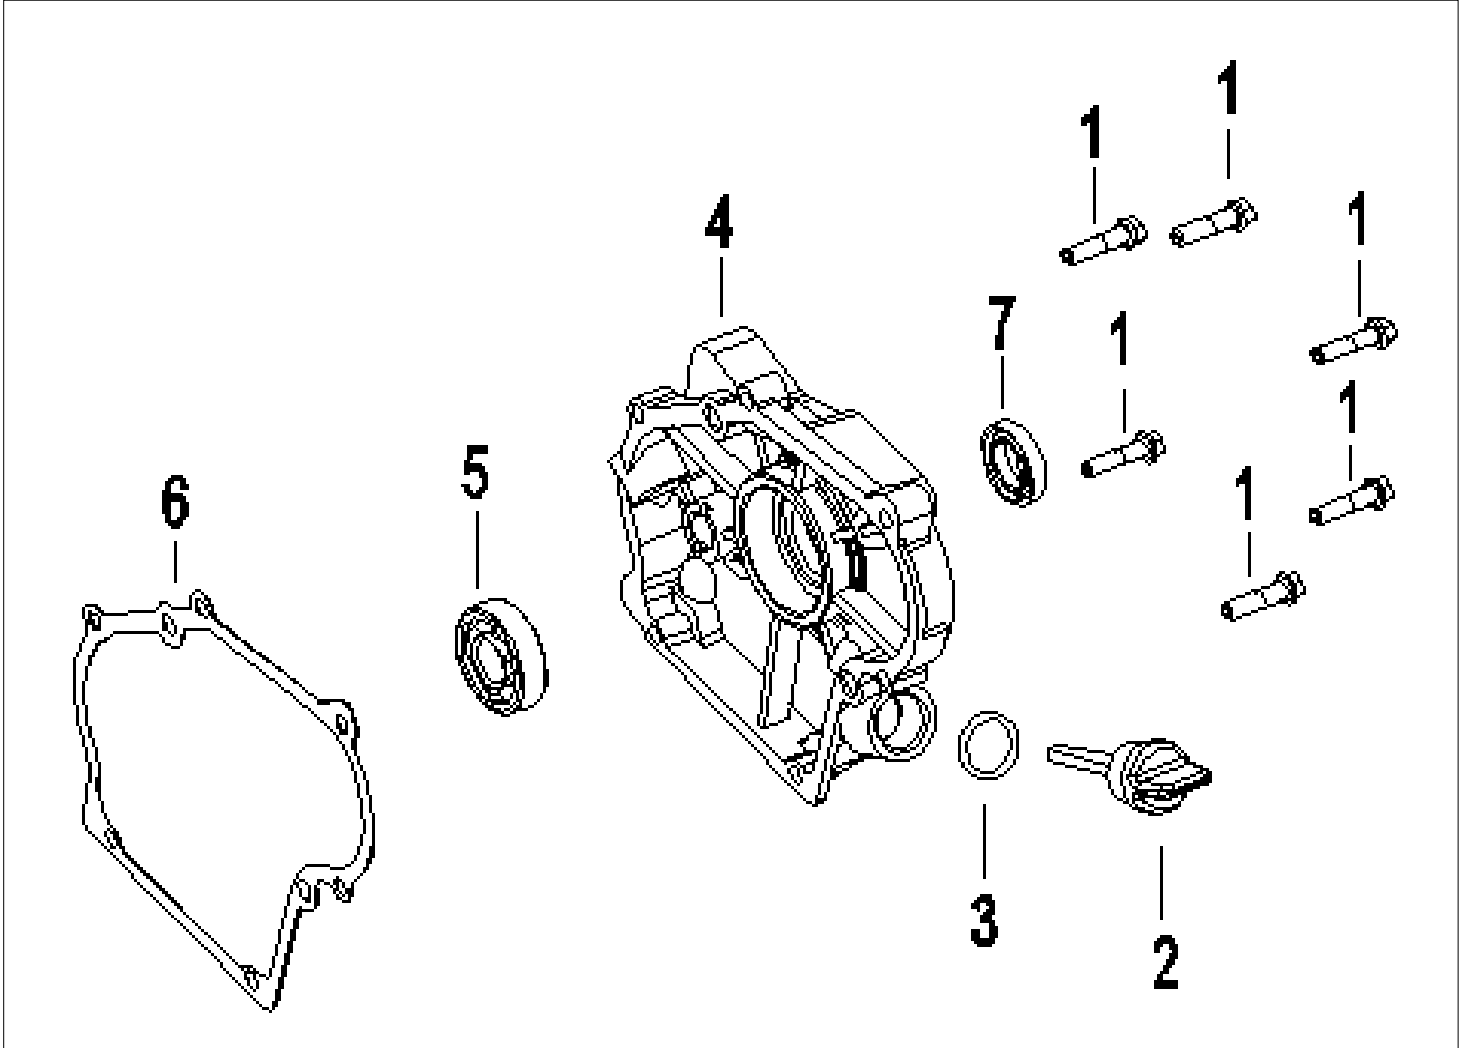

Model: 79,5 cc

Part Number: TG145

Year: 2022

POS	QTY	PARTNUMBER	BESKRIVELSE	DESCRIPTION
1	2	451512	PLANSKIVE FOR OLIEPROP	SPACER, DRAIN PLUG
2	2	425784	OLIEPROP/SKRUE	DRAINSCREW
3	1	451513	KRUMTAPHUS	CRANKCASEÅASSY
4	4	425786	BØS	BUSHING
5	1	451514	KUGLELEJE 6203-2RS	BEARING
6	1	425788	STIFT	PIN
7	1	425789	BESLAG	BRACKET
8	1	451515	BOLT M6X12	BOLT
9	1	425791	PLADE I	PLATE I
10	1	425701	PAKDÅSE	OIL SEAL
11	1	425792	PLADE II	PLATE II
12	1	425794	SEEGERRING	RETAINER RING
13	1	451526	BOLT M6X10	BOLT

POS	QTY	PARTNUMBER	BESKRIVELSE	DESCRIPTION
1	6	451527	BOLT M6X25	BOLT
2	1	425702	OLIEPIND	OIL DIPSTICK
3	1	425703	RING	RING
4	1	425704	BUNDKAR	OIL PAN
5	1	451528	PAKDÅSE 6303	BEARING
6	1	425706	PAKNING	GASKET
7	1	425701	PAKDÅSE	OIL SEAL

POS	QTY	PARTNUMBER	BESKRIVELSE	DESCRIPTION
1	1	425756	RØRSTIFT	PIPE PIN
2	4	451515	BOLT M6X12	BOLT
3	1	425757	TOPSTYKKE	CYLINDER HEAD
4	1	425759	PAKNING	GASKET
5	4	451529	BOLT M8X55	BOLT
6	4	451530	BOLT M6X16	BOLT
7	1	425761	VENTILSÆDE KPL.	VALVE SEAT
8	2	425769	VENTILSÆDE	VALVE SEAT
9	2	425770	VENTILFJEDER	VALVE SPRING
10	1	425771	FJEDER	SPRING
11	2	451531	MØTRIK M6	NUT
12	2	425773	PAKNING	GASKET
13	1	425774	INSOLATOR	INSULATOR
14	2	451532	STUDS FOR LUFTINDTAG	DOUBLEÅENDÅSTUD
15	1	451533	TOPSTYKKE	CYLINDERÅHEADÅASSEMBLY
16	1	425777	TÆNDRØR E7RTC	SPARK PLUG
17	2	425779	BOLT	BOLT
18	1	425778	UDSTØDNINGSPAKNING	GASKET EXHAUST
19	1	451534	CYLINDERPAKNING/TOPPAKNING	GASKET, ÅCYLINDERÅHEAD
20	1	451535	UDSTØDNINGSVENTIL	VALVE, ÅINTAKE
21	1	451536	INDSUGNINGSVENTIL	VALVE, ÅEXHAUST
22	1	451537	KNASTAKSEL	CAMSHAFT
23	2	451538	STØDSTANGSFOD	STUD, ÅCONNECTING
24	2	451539	STØDSTANG	ROD, ÅCONNECTING

POS	QTY	PARTNUMBER	BESKRIVELSE	DESCRIPTION
1	1	451540	KRUMTAP	CRANKSHAFT
2	1	451541	STEMPELRINGESÆT	PISTONÅRINGÅSSEMBLY
3	2	425713	LÅSERING	LOCKING RING
4	1	425714	KRYDSPIND	CROSSHEAD TUBE
5	1	451542	STEMPEL	PISTON
6	1	425716	PEJLSTANG KOMPLET	DIP ROD KOMPLET