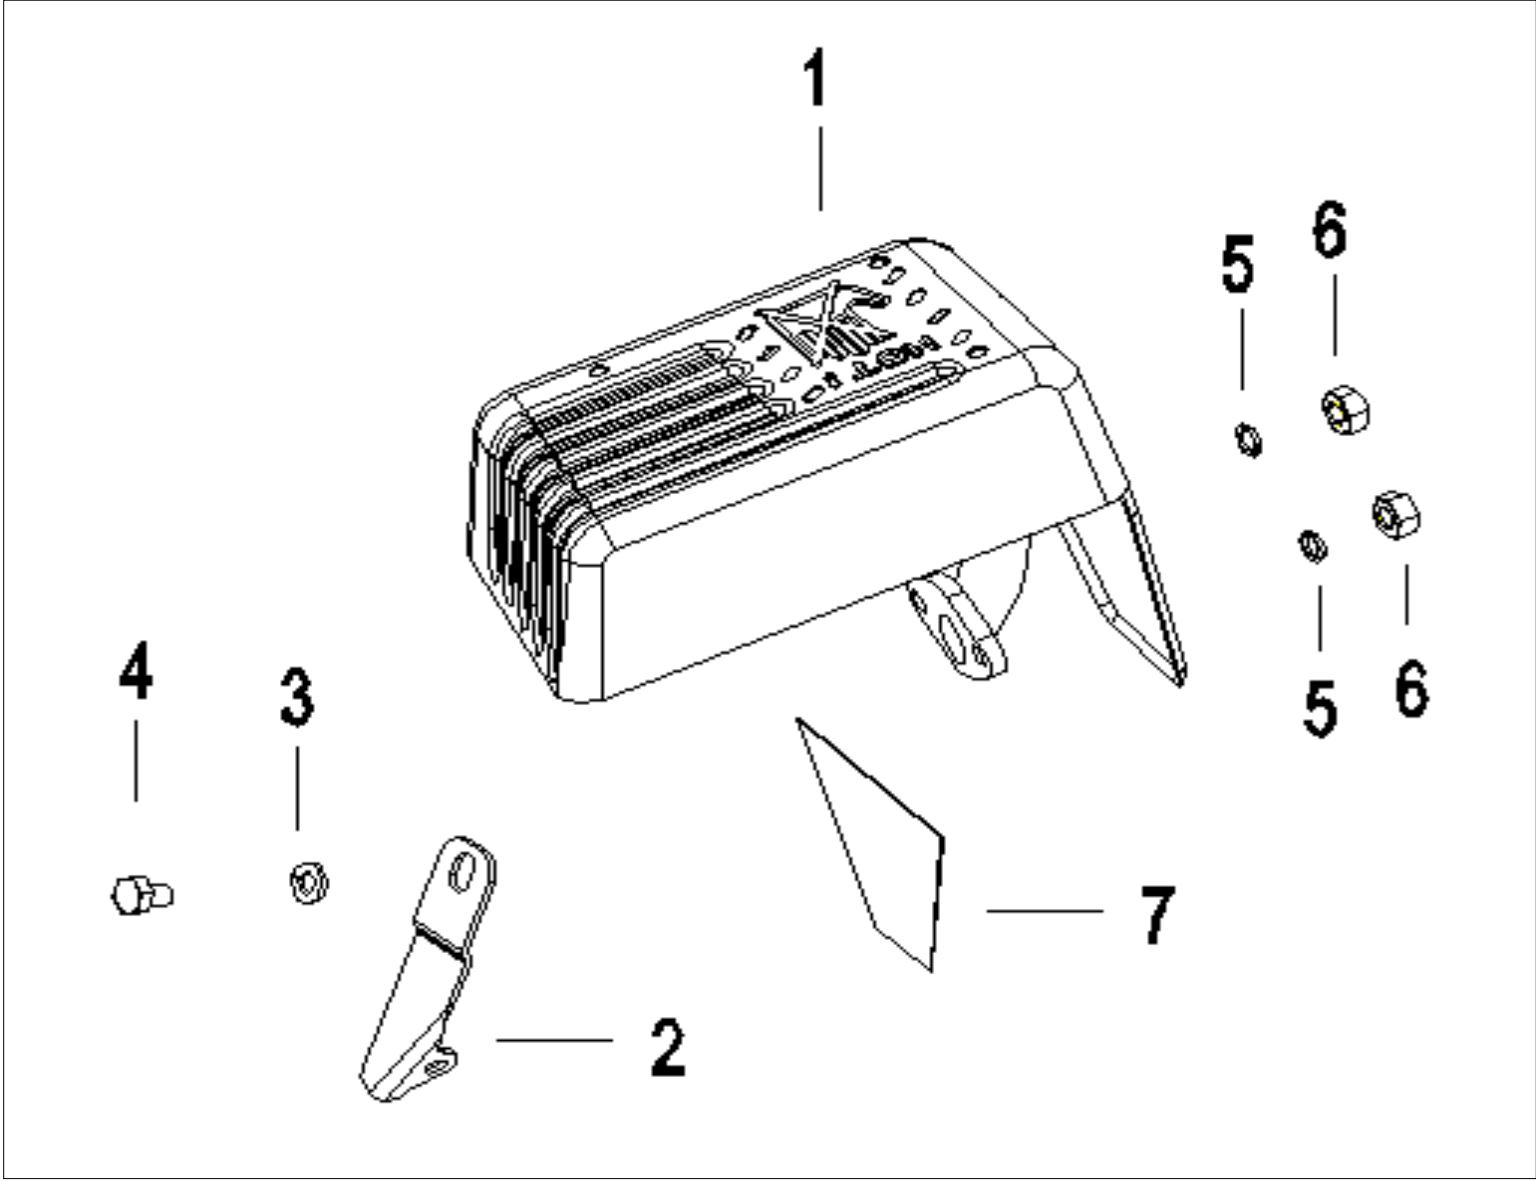

POS	QTY	PARTNUMBER	BESKRIVELSE	DESCRIPTION
1	1	451603	UDSTØDNING KOMPLET	MUFFLERÅASSY
2	1	425723	BESLAG	BRACKET
3	1	451604	FJEDERSKIVE Ø8	SPRING WASHER
4	1	451515	BOLT M6X12	BOLT
5	2	451605	SKIVE	SPRING WASHER
6	2	451606	MØTRIK M8	NUT
7	1	451607	DÆKSEL FOR U DSTØDNING	FOIL, MUFFLER COVER