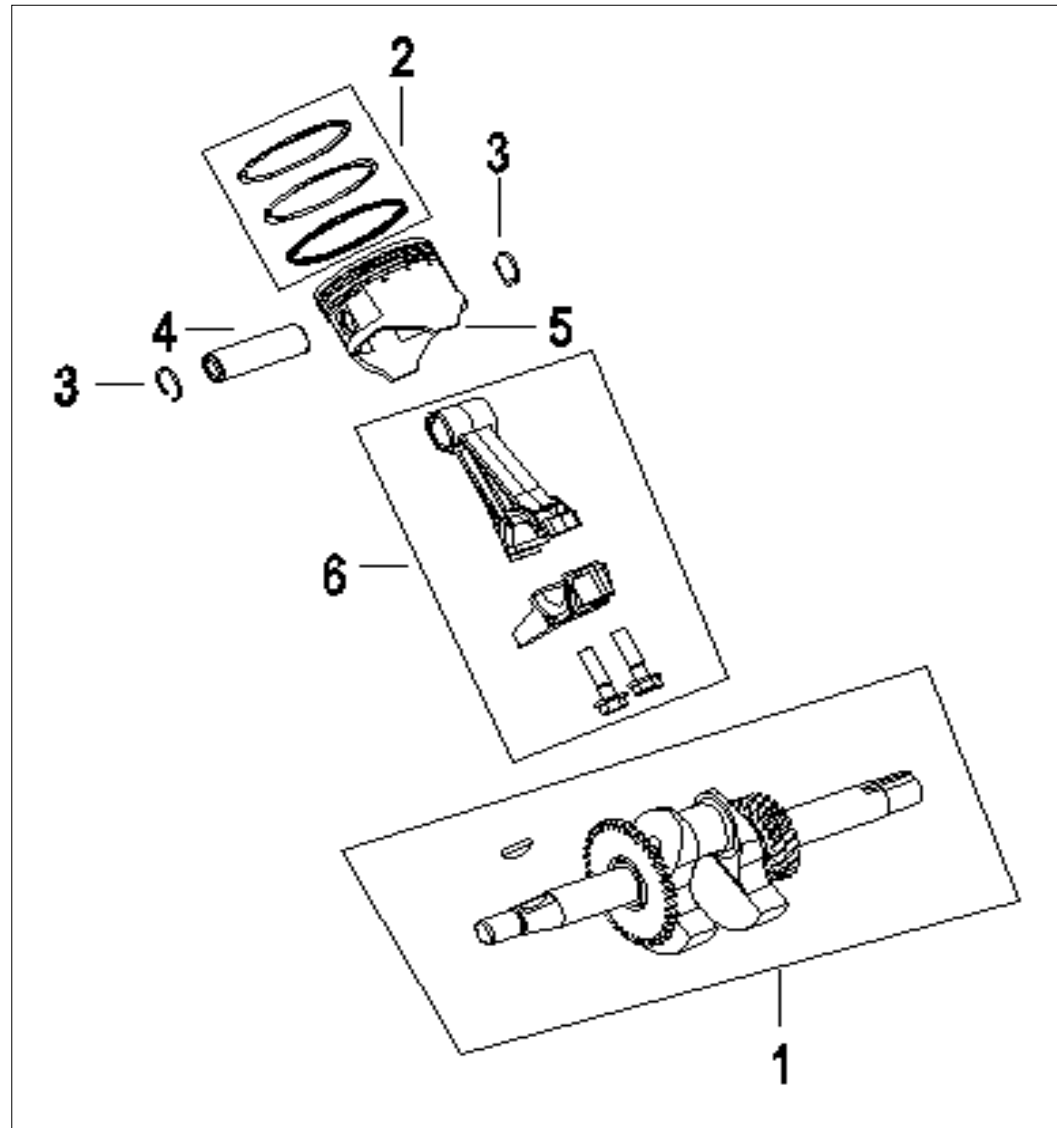

Model: 79,5 cc

Part Number: TG145

Year: 2022

POS	QTY	PARTNUMBER	BESKRIVELSE	DESCRIPTION
1	2	451512	PLANSKIVE FOR OLIEPROP	SPACER, DRAIN PLUG
2	2	425784	OLIEPROP/SKRUE	DRAINSCREW
3	1	451513	KRUMTAPHUS	CRANKCASEÅASSY
4	4	425786	BØS	BUSHING
5	1	451514	KUGLELEJE 6203-2RS	BEARING
6	1	425788	STIFT	PIN
7	1	425789	BESLAG	BRACKET
8	1	451515	BOLT M6X12	BOLT
9	1	425791	PLADE I	PLATE I
10	1	425701	PAKDÅSE	OIL SEAL
11	1	425792	PLADE II	PLATE II
12	1	425794	SEEGERRING	RETAINER RING
13	1	451526	BOLT M6X10	BOLT

POS	QTY	PARTNUMBER	BESKRIVELSE	DESCRIPTION
1	6	451527	BOLT M6X25	BOLT
2	1	425702	OLIEPIND	OIL DIPSTICK
3	1	425703	RING	RING
4	1	425704	BUNDKAR	OIL PAN
5	1	451528	PAKDÅSE 6303	BEARING
6	1	425706	PAKNING	GASKET
7	1	425701	PAKDÅSE	OIL SEAL

POS	QTY	PARTNUMBER	BESKRIVELSE	DESCRIPTION
1	1	425756	RØRSTIFT	PIPE PIN
2	4	451515	BOLT M6X12	BOLT
3	1	425757	TOPSTYKKE	CYLINDER HEAD
4	1	425759	PAKNING	GASKET
5	4	451529	BOLT M8X55	BOLT
6	4	451530	BOLT M6X16	BOLT
7	1	425761	VENTILSÆDE KPL.	VALVE SEAT
8	2	425769	VENTILSÆDE	VALVE SEAT
9	2	425770	VENTILFJEDER	VALVE SPRING
10	1	425771	FJEDER	SPRING
11	2	451531	MØTRIK M6	NUT
12	2	425773	PAKNING	GASKET
13	1	425774	INSOLATOR	INSULATOR
14	2	451532	STUDS FOR LUFTINDTAG	DOUBLEÅENDÅSTUD
15	1	451533	TOPSTYKKE	CYLINDERÅHEADÅASSEMBLY
16	1	425777	TÆNDRØR E7RTC	SPARK PLUG
17	2	425779	BOLT	BOLT
18	1	425778	UDSTØDNINGSPAKNING	GASKET EXHAUST
19	1	451534	CYLINDERPAKNING/TOPPAKNING	GASKET, ÅCYLINDERÅHEAD
20	1	451535	UDSTØDNINGSVENTIL	VALVE, ÅINTAKE
21	1	451536	INDSUGNINGSVENTIL	VALVE, ÅEXHAUST
22	1	451537	KNASTAKSEL	CAMSHAFT
23	2	451538	STØDSTANGSFOD	STUD, ÅCONNECTING
24	2	451539	STØDSTANG	ROD, ÅCONNECTING

POS	QTY	PARTNUMBER	BESKRIVELSE	DESCRIPTION
1	1	451540	KRUMTAP	CRANKSHAFT
2	1	451541	STEMPELRINGESÆT	PISTONÅRINGÅSSEMBLY
3	2	425713	LÅSERING	LOCKING RING
4	1	425714	KRYDSPIND	CROSSHEAD TUBE
5	1	451542	STEMPEL	PISTON
6	1	425716	PEJLSTANG KOMPLET	DIP ROD KOMPLET