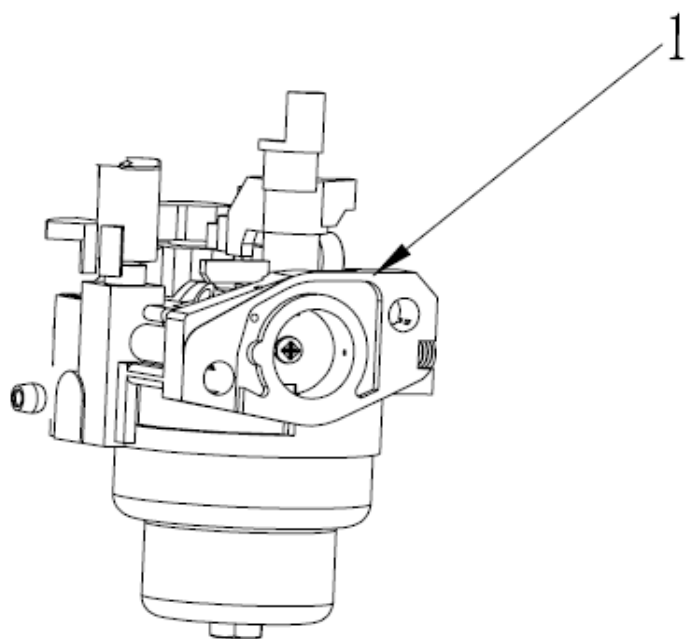

POS	QTY	PARTNUMBER	BESKRIVELSE	DESCRIPTION
1	1	425707	NOT	KEY
2	1	425708	KRUMTAP	CRANKSHAFT ASSY

POS	QTY	PARTNUMBER	BESKRIVELSE	DESCRIPTION
1	1	425709	STEMPELRINGESÆT	PISTON RING ASSY
1,1	1	425710	STEMPELRING I	RING,FIRST
1,2	1	425711	STEMPELRING II	RING, SECOND
1,3	1	425712	STEMPELRING III	OIL RING
2	2	425713	LÅSERING	CIRCLIP, PISTION PIN
3	1	425714	KRYDSPIND	PIN, PISTON
4	1	425715	STEMPEL	PISTON
5	1	425716	PEJLSTANG KOMPLET	CONNECTING ROD ASSY
5,1	1	425717	PEJLSTANG DEL I	CONNECTING ROD BODY
5,2	1	425718	PEJLSTANG DEL II	CONNECTING ROD COVER
5,3	2	425719	BOLT	CONNECTING ROD BOLT

POS	QTY	PARTNUMBER	BESKRIVELSE	DESCRIPTION
1	4	425720	BOLT M6X12	BOLT, M6x12
2	1	425721	FJEDERSKIVE	SPRING WASHER
3	1	425722	SKIVE	WASHER
4	1	425723	BESLAG	MUFFLER BRACKET
5	1	425724	UDSTØDNING	MUFFLER
6	1	425725	UDSTØDNINGSSKÆRM	MUFFLER COVER
7	2	425726	MØTRIK	NUT
8	2	425727	FJEDERSKIVE	SPRING WASHER

POS	QTY	PARTNUMBER	BESKRIVELSE	DESCRIPTION
1	1	425888	KARBURATOR	CARBURATOR
2	1	425734	BRÆNDSTOFSLANGE	HOSE, FUEL
3	2	425735	LÅSERING	CIRCLIP

POS	QTY	PARTNUMBER	BESKRIVELSE	DESCRIPTION
1	1	425736	TANDHJUL	ADJUSTMENT, CENTRIFUGAL
2	2	425737	STIFT	PIN
3	2	425738	BESLAG	BLOCK, CENTRIFUGAL
4	1	425739	STØDSTANG	COVER, PUSH ROD

POS	QTY	PARTNUMBER	BESKRIVELSE	DESCRIPTION
1	1	425740	SVINGHJUL	FLYING WHEEL
2	1	425741	BLÆSEHJUL	FAN WHEEL
3	1	425742	STARTERTRISSE	STARTER CANISTER
4	1	425743	MØTRIK	NUT, CLAMP

POS	QTY	PARTNUMBER	BESKRIVELSE	DESCRIPTION
1	3	425744	BOLT M6X10	BOLT, M6x10
2	1	425745	REKYLSTARTER KOMPLET	STARTER ASSY
3	1	425746	JUSTERSTYKKE	SPEED ADJUSTMENT BASE ASSY
4	2	425744	BOLT M6X10	BOLT, M6x10
5	2	425747	SKRUE	SCREW
6	1	425748	PANEL	FLAMEOUT SWITCH PANEL
7	1	425749	SIDEDÆKSEL	ENGINE SIDE COVER
8	4	425720	BOLT M6X12	BOLT, M6x12