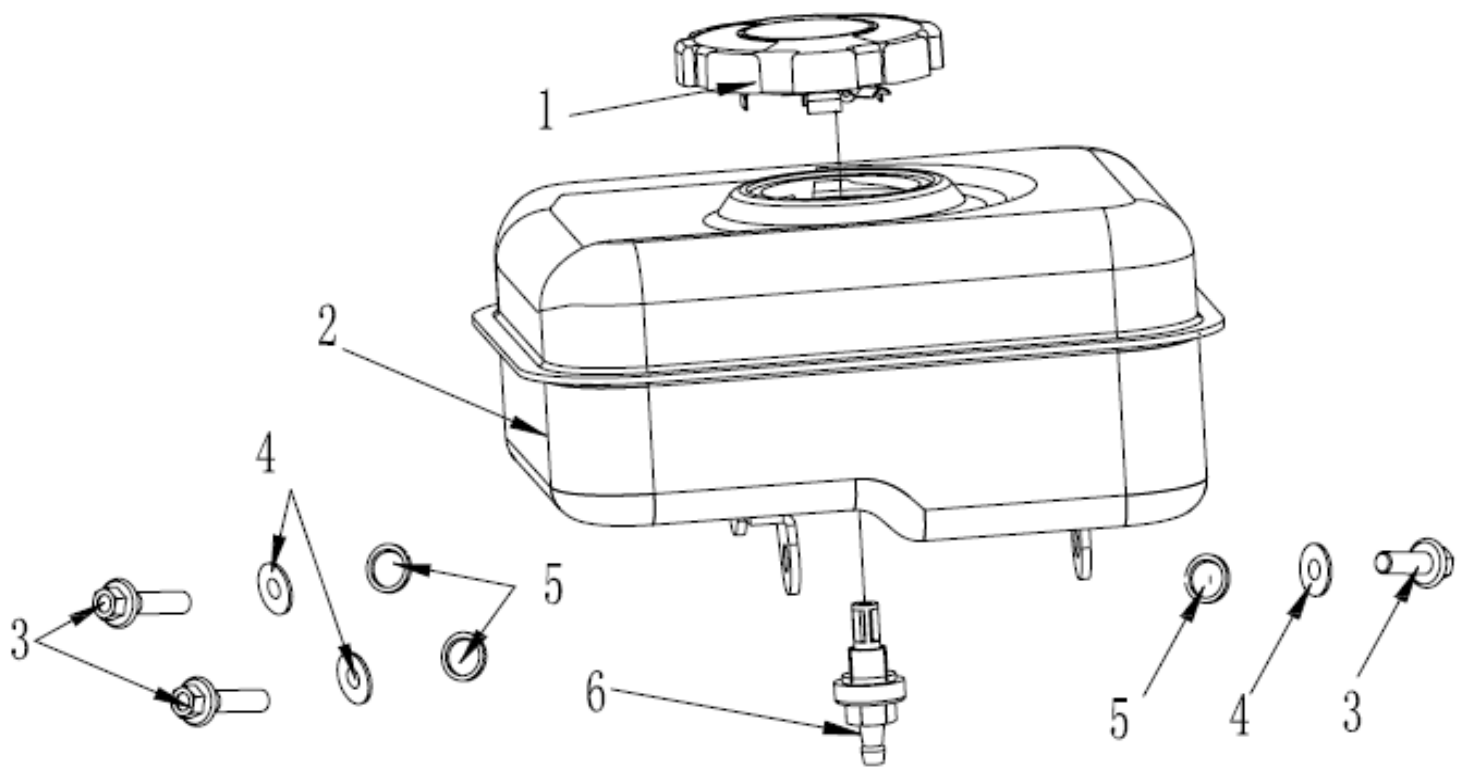

POS	QTY	PARTNUMBER	BESKRIVELSE	DESCRIPTION
1	2	425728	BOLT M5X32	BOLT, M5x32
2	1	425729	LUFTFILTERDÆKSEL	COVER, AIR CLEANER
3	1	425730	LUFTFILTERELEMENT	AIR CLEANER ELEMENT
4	1	425731	PLADE	SUSTAIN BOARD
5	1	425732	LUFTFILTER PAKNING	AIR CLEANER GASKET
6	1	425733	LUFTFILTERHUS	BELOW SHELL

POS	QTY	PARTNUMBER	BESKRIVELSE	DESCRIPTION
1	1	425888	KARBURATOR	CARBURATOR
2	1	425734	BRÆNDSTOFSLANGE	HOSE, FUEL
3	2	425735	LÅSERING	CIRCLIP

POS	QTY	PARTNUMBER	BESKRIVELSE	DESCRIPTION
1	1	425736	TANDHJUL	ADJUSTMENT, CENTRIFUGAL
2	2	425737	STIFT	PIN
3	2	425738	BESLAG	BLOCK, CENTRIFUGAL
4	1	425739	STØDSTANG	COVER, PUSH ROD

POS	QTY	PARTNUMBER	BESKRIVELSE	DESCRIPTION
1	1	425740	SVINGHJUL	FLYING WHEEL
2	1	425741	BLÆSEHJUL	FAN WHEEL
3	1	425742	STARTERTRISSE	STARTER CANISTER
4	1	425743	MØTRIK	NUT, CLAMP

POS	QTY	PARTNUMBER	BESKRIVELSE	DESCRIPTION
1	3	425744	BOLT M6X10	BOLT, M6x10
2	1	425745	REKYLSTARTER KOMPLET	STARTER ASSY
3	1	425746	JUSTERSTYKKE	SPEED ADJUSTMENT BASE ASSY
4	2	425744	BOLT M6X10	BOLT, M6x10
5	2	425747	SKRUE	SCREW
6	1	425748	PANEL	FLAMEOUT SWITCH PANEL
7	1	425749	SIDEDÆKSEL	ENGINE SIDE COVER
8	4	425720	BOLT M6X12	BOLT, M6x12