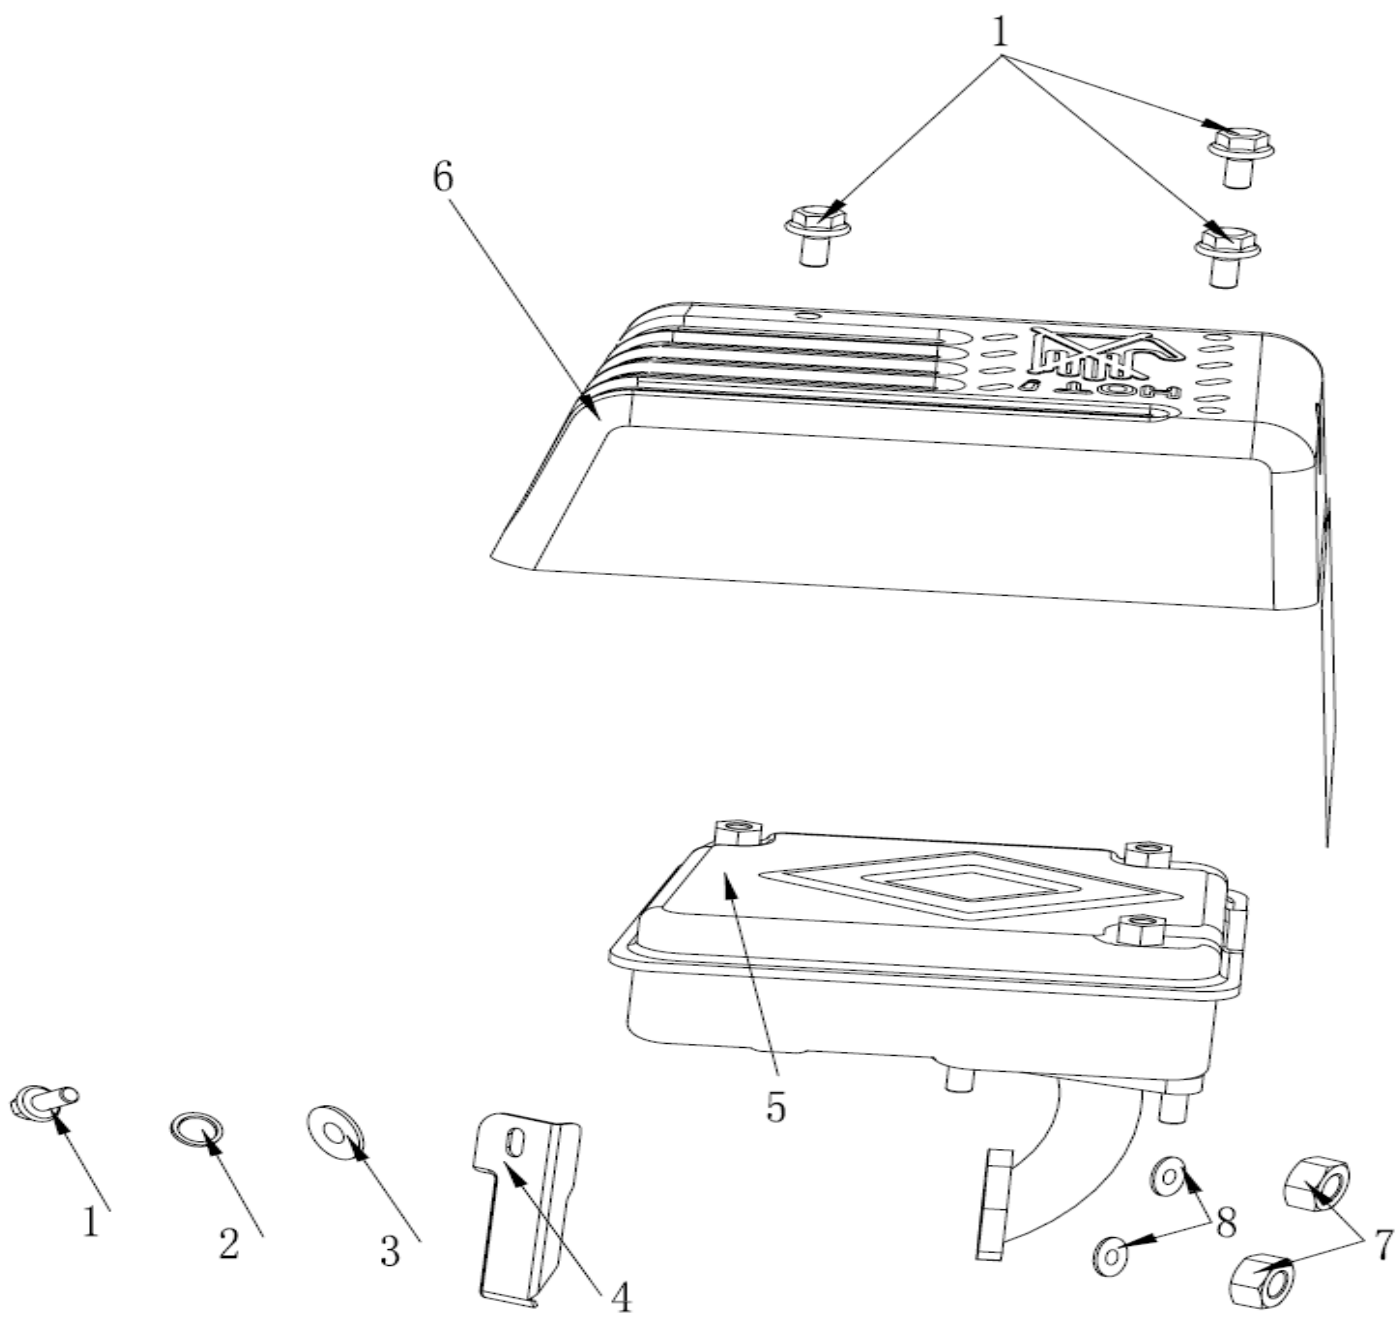

POS	QTY	PARTNUMBER	BESKRIVELSE	DESCRIPTION
1	6	425700	BOLT	BOLT
2	1	425701	PAKDÅSE	WASHER, SEAL
3	1	425702	OLIEPIND	DIPSTICK
4	1	425703	RING	SEAL SPACER
5	1	425704	BUNDKAR	COVER, CRANKCASE
6	1	425705	LEJE	BEARING
7	1	425706	PAKNING	GASKET, CRANKCASE

POS	QTY	PARTNUMBER	BESKRIVELSE	DESCRIPTION
1	1	425707	NOT	KEY
2	1	425708	KRUMTAP	CRANKSHAFT ASSY

POS	QTY	PARTNUMBER	BESKRIVELSE	DESCRIPTION
1	1	425709	STEMPELRINGESÆT	PISTON RING ASSY
1,1	1	425710	STEMPELRING I	RING,FIRST
1,2	1	425711	STEMPELRING II	RING, SECOND
1,3	1	425712	STEMPELRING III	OIL RING
2	2	425713	LÅSERING	CIRCLIP, PISTION PIN
3	1	425714	KRYDSPIND	PIN, PISTON
4	1	425715	STEMPEL	PISTON
5	1	425716	PEJLSTANG KOMPLET	CONNECTING ROD ASSY
5,1	1	425717	PEJLSTANG DEL I	CONNECTING ROD BODY
5,2	1	425718	PEJLSTANG DEL II	CONNECTING ROD COVER
5,3	2	425719	BOLT	CONNECTING ROD BOLT

POS	QTY	PARTNUMBER	BESKRIVELSE	DESCRIPTION
1	1	425888	KARBURATOR	CARBURATOR
2	1	425734	BRÆNDSTOFSLANGE	HOSE, FUEL
3	2	425735	LÅSERING	CIRCLIP

POS	QTY	PARTNUMBER	BESKRIVELSE	DESCRIPTION
1	1	425736	TANDHJUL	ADJUSTMENT, CENTRIFUGAL
2	2	425737	STIFT	PIN
3	2	425738	BESLAG	BLOCK, CENTRIFUGAL
4	1	425739	STØDSTANG	COVER, PUSH ROD

POS	QTY	PARTNUMBER	BESKRIVELSE	DESCRIPTION
1	1	425740	SVINGHJUL	FLYING WHEEL
2	1	425741	BLÆSEHJUL	FAN WHEEL
3	1	425742	STARTERTRISSE	STARTER CANISTER
4	1	425743	MØTRIK	NUT, CLAMP

POS	QTY	PARTNUMBER	BESKRIVELSE	DESCRIPTION
1	3	425744	BOLT M6X10	BOLT, M6x10
2	1	425745	REKYLSTARTER KOMPLET	STARTER ASSY
3	1	425746	JUSTERSTYKKE	SPEED ADJUSTMENT BASE ASSY
4	2	425744	BOLT M6X10	BOLT, M6x10
5	2	425747	SKRUE	SCREW
6	1	425748	PANEL	FLAMEOUT SWITCH PANEL
7	1	425749	SIDEDÆKSEL	ENGINE SIDE COVER
8	4	425720	BOLT M6X12	BOLT, M6x12