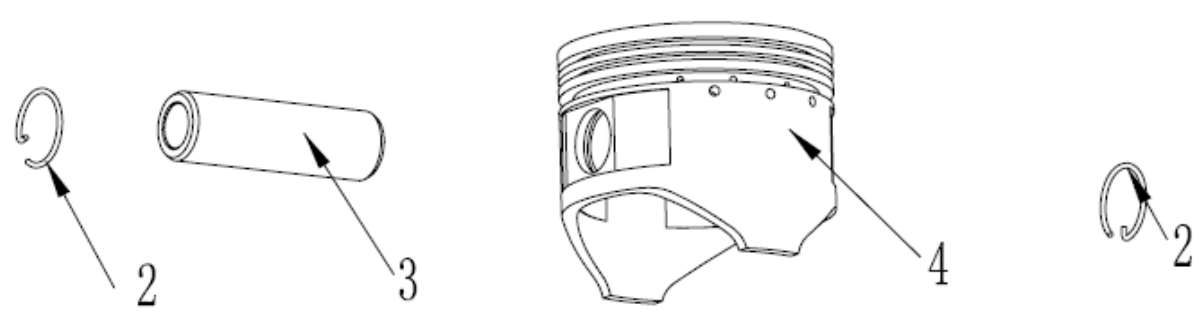

POS	QTY	PARTNUMBER	BESKRIVELSE	DESCRIPTION
1	6	425700	BOLT	BOLT
2	1	425701	PAKDÅSE	WASHER, SEAL
3	1	425702	OLIEPIND	DIPSTICK
4	1	425703	RING	SEAL SPACER
5	1	425704	BUNDKAR	COVER, CRANKCASE
6	1	425705	LEJE	BEARING
7	1	425706	PAKNING	GASKET, CRANKCASE

POS	QTY	PARTNUMBER	BESKRIVELSE	DESCRIPTION
1	1	425707	NOT	KEY
2	1	425708	KRUMTAP	CRANKSHAFT ASSY

POS	QTY	PARTNUMBER	BESKRIVELSE	DESCRIPTION
1	1	425709	STEMPELRINGESÆT	PISTON RING ASSY
1,1	1	425710	STEMPELRING I	RING,FIRST
1,2	1	425711	STEMPELRING II	RING, SECOND
1,3	1	425712	STEMPELRING III	OIL RING
2	2	425713	LÅSERING	CIRCLIP, PISTION PIN
3	1	425714	KRYDSPIND	PIN, PISTON
4	1	425715	STEMPEL	PISTON
5	1	425716	PEJLSTANG KOMPLET	CONNECTING ROD ASSY
5,1	1	425717	PEJLSTANG DEL I	CONNECTING ROD BODY
5,2	1	425718	PEJLSTANG DEL II	CONNECTING ROD COVER
5,3	2	425719	BOLT	CONNECTING ROD BOLT

POS	QTY	PARTNUMBER	BESKRIVELSE	DESCRIPTION
1	2	425728	BOLT M5X32	BOLT, M5x32
2	1	425729	LUFTFILTERDÆKSEL	COVER, AIR CLEANER
3	1	425730	LUFTFILTERELEMENT	AIR CLEANER ELEMENT
4	1	425731	PLADE	SUSTAIN BOARD
5	1	425732	LUFTFILTER PAKNING	AIR CLEANER GASKET
6	1	425733	LUFTFILTERHUS	BELOW SHELL

POS	QTY	PARTNUMBER	BESKRIVELSE	DESCRIPTION
1	1	425888	KARBURATOR	CARBURATOR
2	1	425734	BRÆNDSTOFSLANGE	HOSE, FUEL
3	2	425735	LÅSERING	CIRCLIP

POS	QTY	PARTNUMBER	BESKRIVELSE	DESCRIPTION
1	1	425736	TANDHJUL	ADJUSTMENT, CENTRIFUGAL
2	2	425737	STIFT	PIN
3	2	425738	BESLAG	BLOCK, CENTRIFUGAL
4	1	425739	STØDSTANG	COVER, PUSH ROD