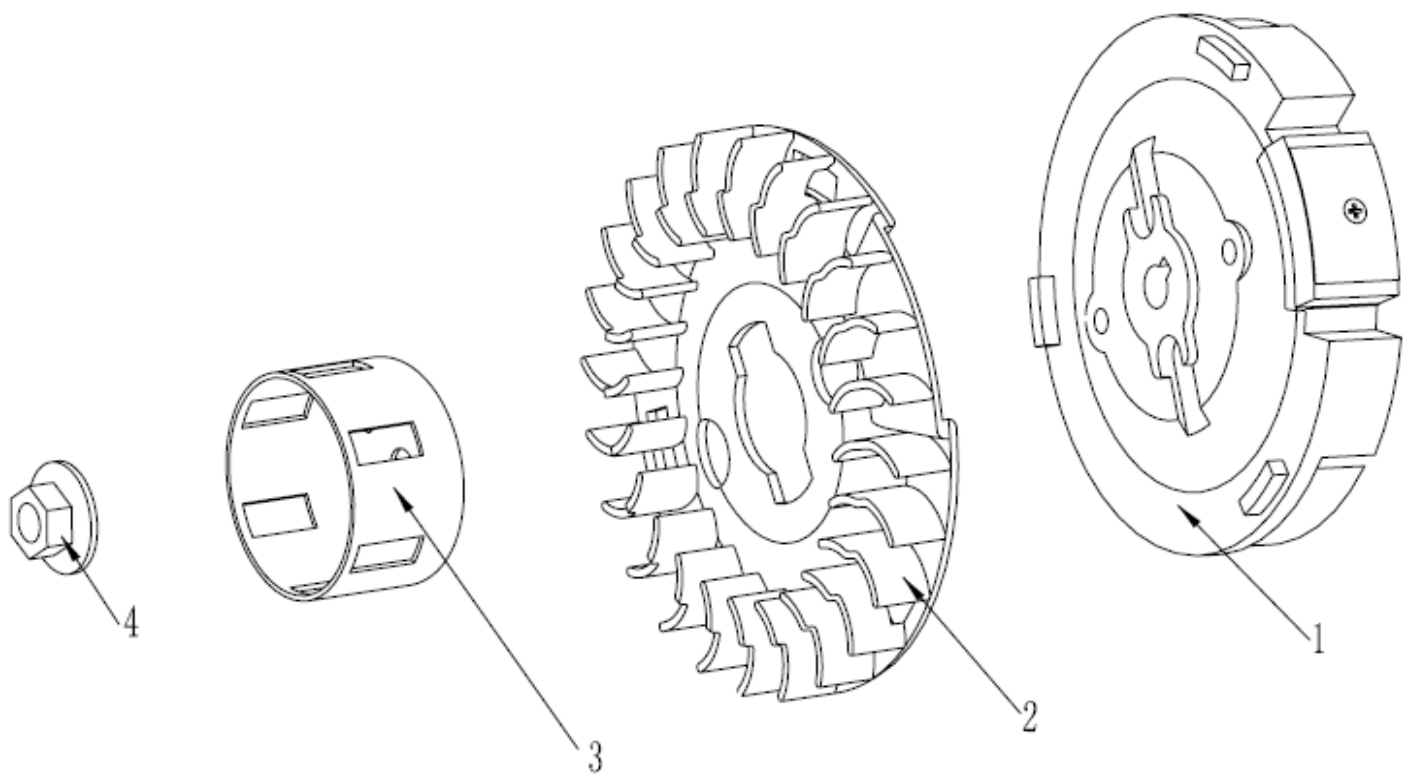

POS	QTY	PARTNUMBER	BESKRIVELSE	DESCRIPTION
1	1	425707	NOT	KEY
2	1	425708	KRUMTAP	CRANKSHAFT ASSY

POS	QTY	PARTNUMBER	BESKRIVELSE	DESCRIPTION
1	1	425709	STEMPELRINGESÆT	PISTON RING ASSY
1,1	1	425710	STEMPELRING I	RING,FIRST
1,2	1	425711	STEMPELRING II	RING, SECOND
1,3	1	425712	STEMPELRING III	OIL RING
2	2	425713	LÅSERING	CIRCLIP, PISTION PIN
3	1	425714	KRYDSPIND	PIN, PISTON
4	1	425715	STEMPEL	PISTON
5	1	425716	PEJLSTANG KOMPLET	CONNECTING ROD ASSY
5,1	1	425717	PEJLSTANG DEL I	CONNECTING ROD BODY
5,2	1	425718	PEJLSTANG DEL II	CONNECTING ROD COVER
5,3	2	425719	BOLT	CONNECTING ROD BOLT

POS	QTY	PARTNUMBER	BESKRIVELSE	DESCRIPTION
1	4	425720	BOLT M6X12	BOLT, M6x12
2	1	425721	FJEDERSKIVE	SPRING WASHER
3	1	425722	SKIVE	WASHER
4	1	425723	BESLAG	MUFFLER BRACKET
5	1	425724	UDSTØDNING	MUFFLER
6	1	425725	UDSTØDNINGSSKÆRM	MUFFLER COVER
7	2	425726	MØTRIK	NUT
8	2	425727	FJEDERSKIVE	SPRING WASHER

POS	QTY	PARTNUMBER	BESKRIVELSE	DESCRIPTION
1	2	425728	BOLT M5X32	BOLT, M5x32
2	1	425729	LUFTFILTERDÆKSEL	COVER, AIR CLEANER
3	1	425730	LUFTFILTERELEMENT	AIR CLEANER ELEMENT
4	1	425731	PLADE	SUSTAIN BOARD
5	1	425732	LUFTFILTER PAKNING	AIR CLEANER GASKET
6	1	425733	LUFTFILTERHUS	BELOW SHELL

POS	QTY	PARTNUMBER	BESKRIVELSE	DESCRIPTION
1	1	425888	KARBURATOR	CARBURATOR
2	1	425734	BRÆNDSTOFSLANGE	HOSE, FUEL
3	2	425735	LÅSERING	CIRCLIP

POS	QTY	PARTNUMBER	BESKRIVELSE	DESCRIPTION
1	1	425736	TANDHJUL	ADJUSTMENT, CENTRIFUGAL
2	2	425737	STIFT	PIN
3	2	425738	BESLAG	BLOCK, CENTRIFUGAL
4	1	425739	STØDSTANG	COVER, PUSH ROD