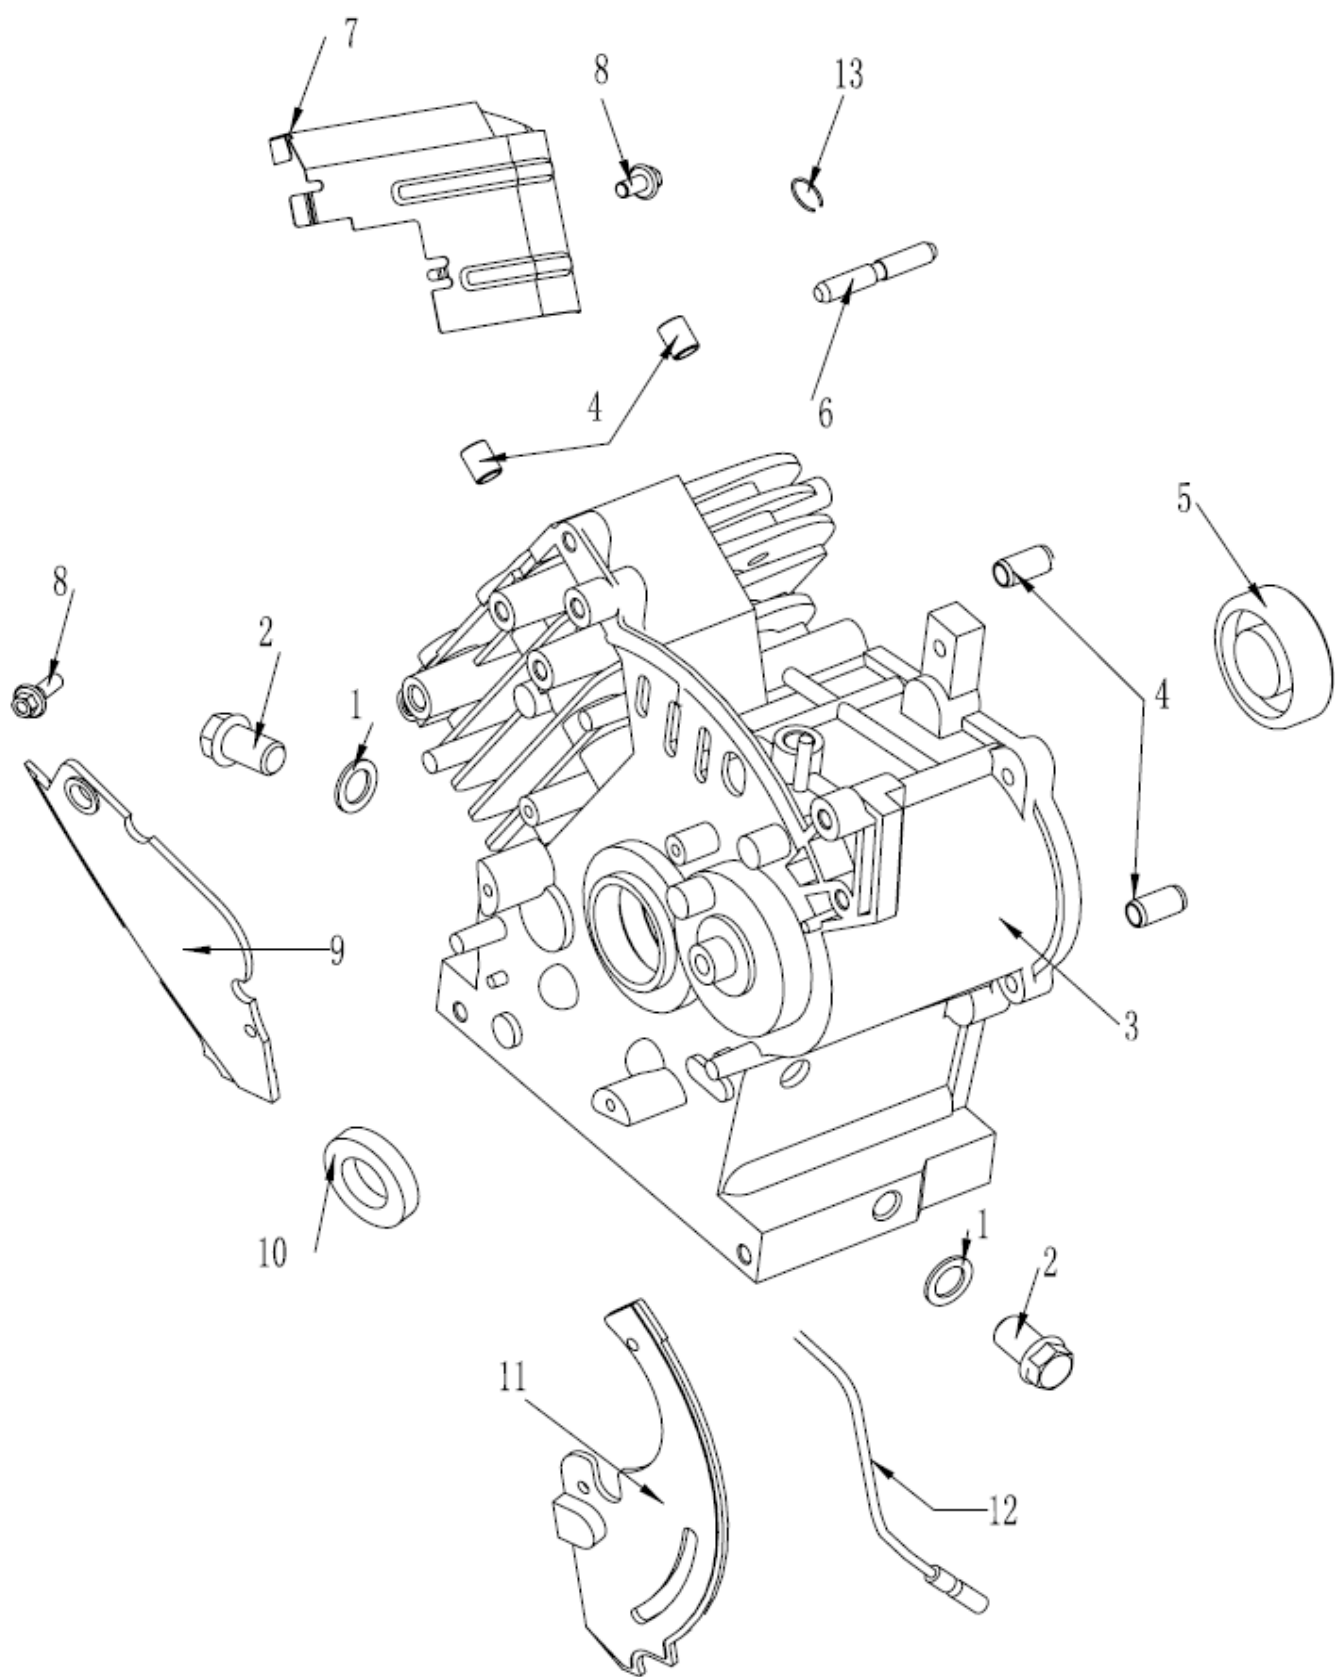

POS	QTY	PARTNUMBER	BESKRIVELSE	DESCRIPTION
1	2	425783	PAKNING	SPACER, DRAIN PLUG
2	2	425784	DRÆNBOLT	DRAIN PLUG
3	1	425785	KRUMTAPHUS TG110	CRANKCASE ASSY
4	4	425786	BØS	GUIDE DOWEL
5	1	425787	LEJE	BEARING
6	1	425788	STIFT	PIN
7	1	425789	BESLAG	CLIPBOARD
8	1	425790	BOLT M6X12	BOLT, M6x12
9	1	425791	PLADE I	PLATE 1 DRIVERION
10	1	425701	PAKDÅSE	WASHER, SEAL
11	1	425792	PLADE II	PLATE 2 DRIVERION
12	1	425793	LEDNING	GROUNDING FIRE ASSY
13	1	425794	SEEGERRING	SNAP SPRING
14	1	425795	BOLT M6X10	BOLT, M6x10