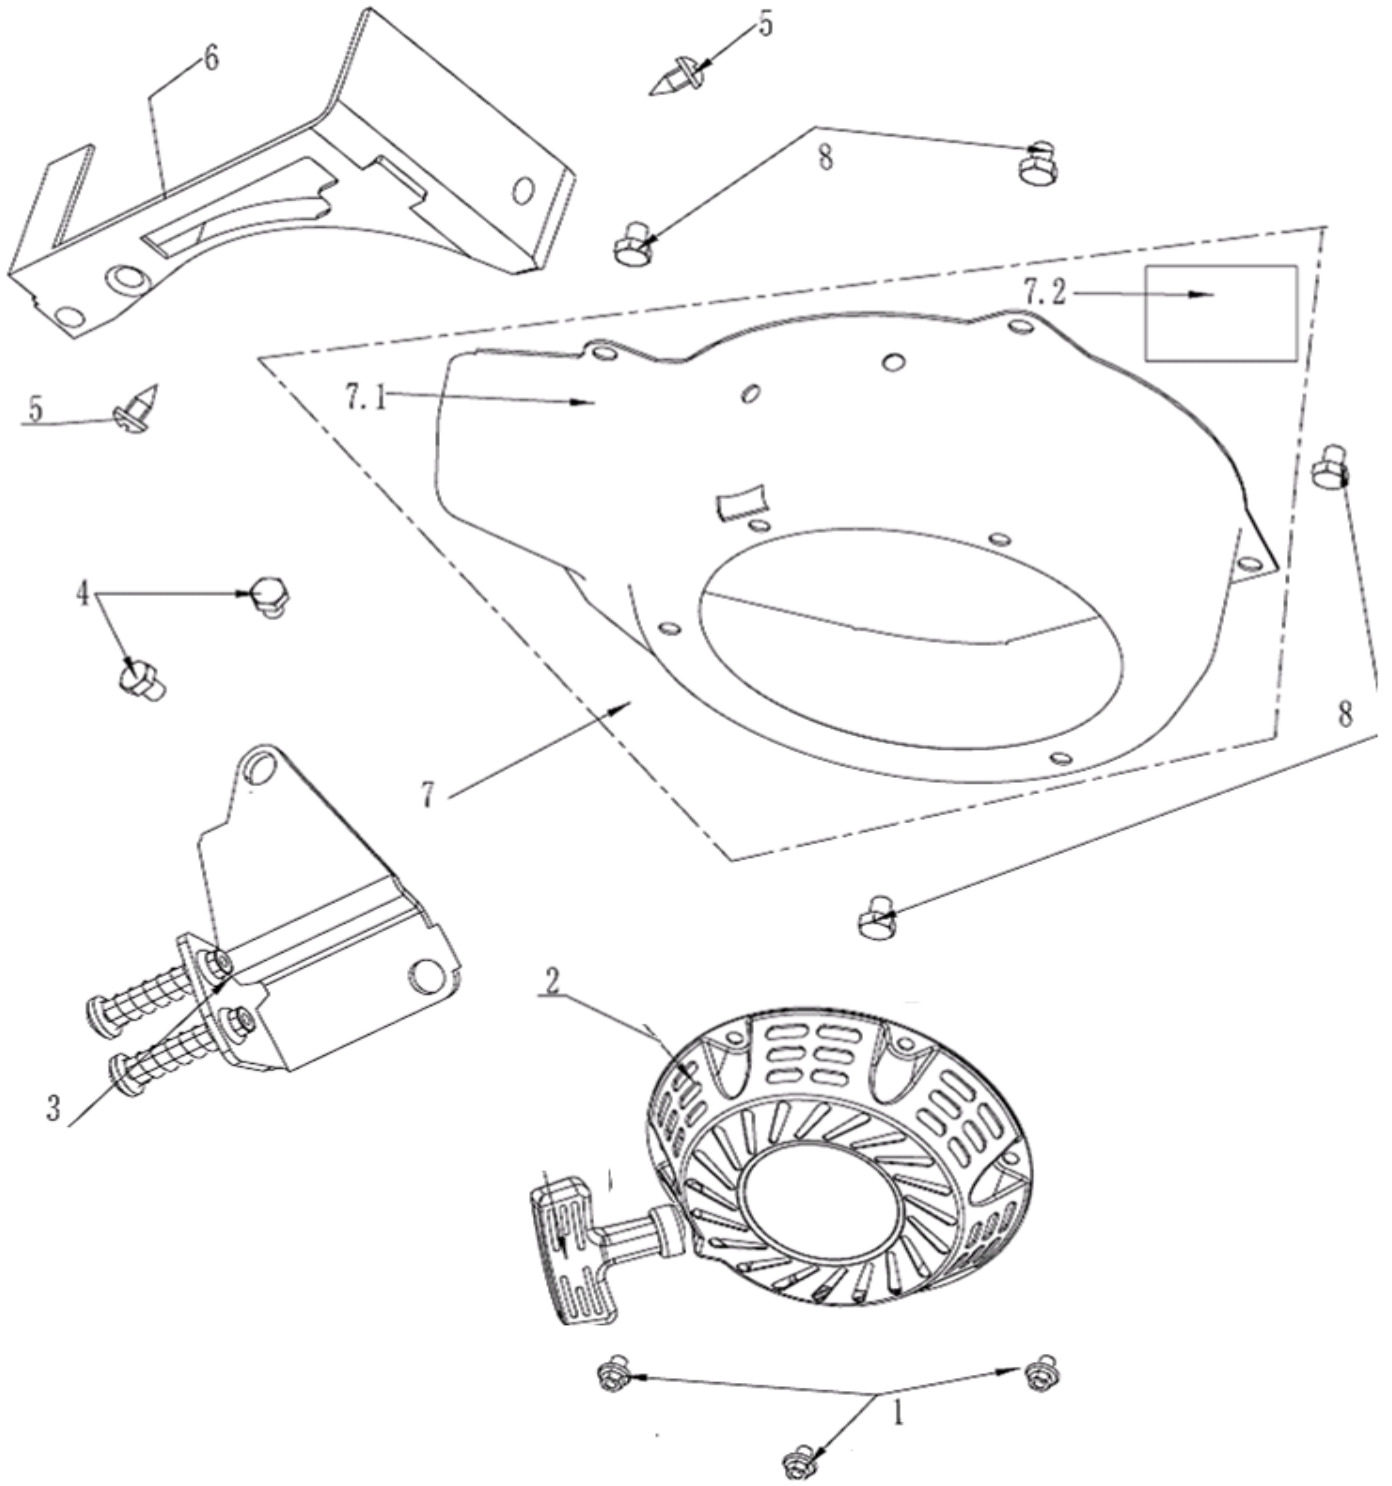

POS	QTY	PARTNUMBER	BESKRIVELSE	DESCRIPTION
1	1	425707	NOT	KEY
2	1	425708	KRUMTAP	CRANKSHAFT ASSY

POS	QTY	PARTNUMBER	BESKRIVELSE	DESCRIPTION
1	1	425709	STEMPELRINGESÆT	PISTON RING ASSY
1,1	1	425710	STEMPELRING I	RING,FIRST
1,2	1	425711	STEMPELRING II	RING, SECOND
1,3	1	425712	STEMPELRING III	OIL RING
2	2	425713	LÅSERING	CIRCLIP, PISTION PIN
3	1	425714	KRYDSPIND	PIN, PISTON
4	1	425715	STEMPEL	PISTON
5	1	425716	PEJLSTANG KOMPLET	CONNECTING ROD ASSY
5,1	1	425717	PEJLSTANG DEL I	CONNECTING ROD BODY
5,2	1	425718	PEJLSTANG DEL II	CONNECTING ROD COVER
5,3	2	425719	BOLT	CONNECTING ROD BOLT

POS	QTY	PARTNUMBER	BESKRIVELSE	DESCRIPTION
1	2	425728	BOLT M5X32	BOLT, M5x32
2	1	425729	LUFTFILTERDÆKSEL	COVER, AIR CLEANER
3	1	425730	LUFTFILTERELEMENT	AIR CLEANER ELEMENT
4	1	425731	PLADE	SUSTAIN BOARD
5	1	425732	LUFTFILTER PAKNING	AIR CLEANER GASKET
6	1	425733	LUFTFILTERHUS	BELOW SHELL

POS	QTY	PARTNUMBER	BESKRIVELSE	DESCRIPTION
1	1	425888	KARBURATOR	CARBURATOR
2	1	425734	BRÆNDSTOFSLANGE	HOSE, FUEL
3	2	425735	LÅSERING	CIRCLIP

POS	QTY	PARTNUMBER	BESKRIVELSE	DESCRIPTION
1	1	425736	TANDHJUL	ADJUSTMENT, CENTRIFUGAL
2	2	425737	STIFT	PIN
3	2	425738	BESLAG	BLOCK, CENTRIFUGAL
4	1	425739	STØDSTANG	COVER, PUSH ROD

POS	QTY	PARTNUMBER	BESKRIVELSE	DESCRIPTION
1	1	425740	SVINGHJUL	FLYING WHEEL
2	1	425741	BLÆSEHJUL	FAN WHEEL
3	1	425742	STARTERTRISSE	STARTER CANISTER
4	1	425743	MØTRIK	NUT, CLAMP

POS	QTY	PARTNUMBER	BESKRIVELSE	DESCRIPTION
1	3	425744	BOLT M6X10	BOLT, M6x10
2	1	425745	REKYLSTARTER KOMPLET	STARTER ASSY
3	1	425746	JUSTERSTYKKE	SPEED ADJUSTMENT BASE ASSY
4	2	425744	BOLT M6X10	BOLT, M6x10
5	2	425747	SKRUE	SCREW
6	1	425748	PANEL	FLAMEOUT SWITCH PANEL
7	1	425749	SIDEDÆKSEL	ENGINE SIDE COVER
8	4	425720	BOLT M6X12	BOLT, M6x12