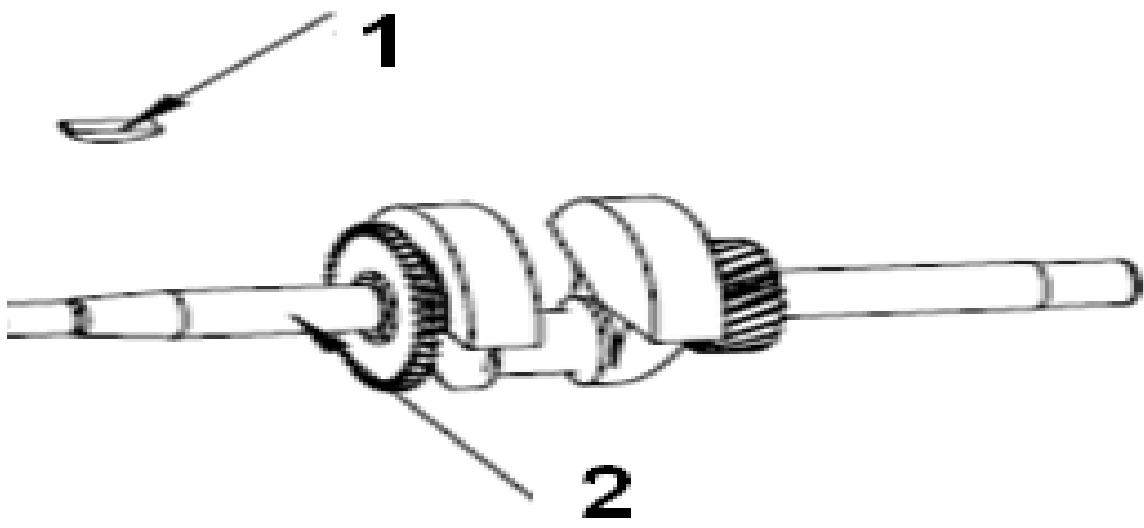

POS	QTY	PARTNUMBER	BESKRIVELSE	DESCRIPTION
1	6	425700	BOLT	BOLT
2	1	425701	PAKDÅSE	WASHER, SEAL
3	1	425702	OLIEPIND	DIPSTICK
4	1	425703	RING	SEAL SPACER
5	1	425704	BUNDKAR	COVER, CRANKCASE
6	1	425705	LEJE	BEARING
7	1	425706	PAKNING	GASKET, CRANKCASE

POS	QTY	PARTNUMBER	BESKRIVELSE	DESCRIPTION
1	1	425707	NOT	KEY
2	1	425708	KRUMTAP	CRANKSHAFT ASSY

POS	QTY	PARTNUMBER	BESKRIVELSE	DESCRIPTION
1	1	425709	STEMPELRINGESÆT	PISTON RING ASSY
1,1	1	425710	STEMPELRING I	RING,FIRST
1,2	1	425711	STEMPELRING II	RING, SECOND
1,3	1	425712	STEMPELRING III	OIL RING
2	2	425713	LÅSERING	CIRCLIP, PISTION PIN
3	1	425714	KRYDSPIND	PIN, PISTON
4	1	425715	STEMPEL	PISTON
5	1	425716	PEJLSTANG KOMPLET	CONNECTING ROD ASSY
5,1	1	425717	PEJLSTANG DEL I	CONNECTING ROD BODY
5,2	1	425718	PEJLSTANG DEL II	CONNECTING ROD COVER
5,3	2	425719	BOLT	CONNECTING ROD BOLT

POS	QTY	PARTNUMBER	BESKRIVELSE	DESCRIPTION
1	1	425888	KARBURATOR	CARBURATOR
2	1	425734	BRÆNDSTOFSLANGE	HOSE, FUEL
3	2	425735	LÅSERING	CIRCLIP

POS	QTY	PARTNUMBER	BESKRIVELSE	DESCRIPTION
1	1	425736	TANDHJUL	ADJUSTMENT, CENTRIFUGAL
2	2	425737	STIFT	PIN
3	2	425738	BESLAG	BLOCK, CENTRIFUGAL
4	1	425739	STØDSTANG	COVER, PUSH ROD