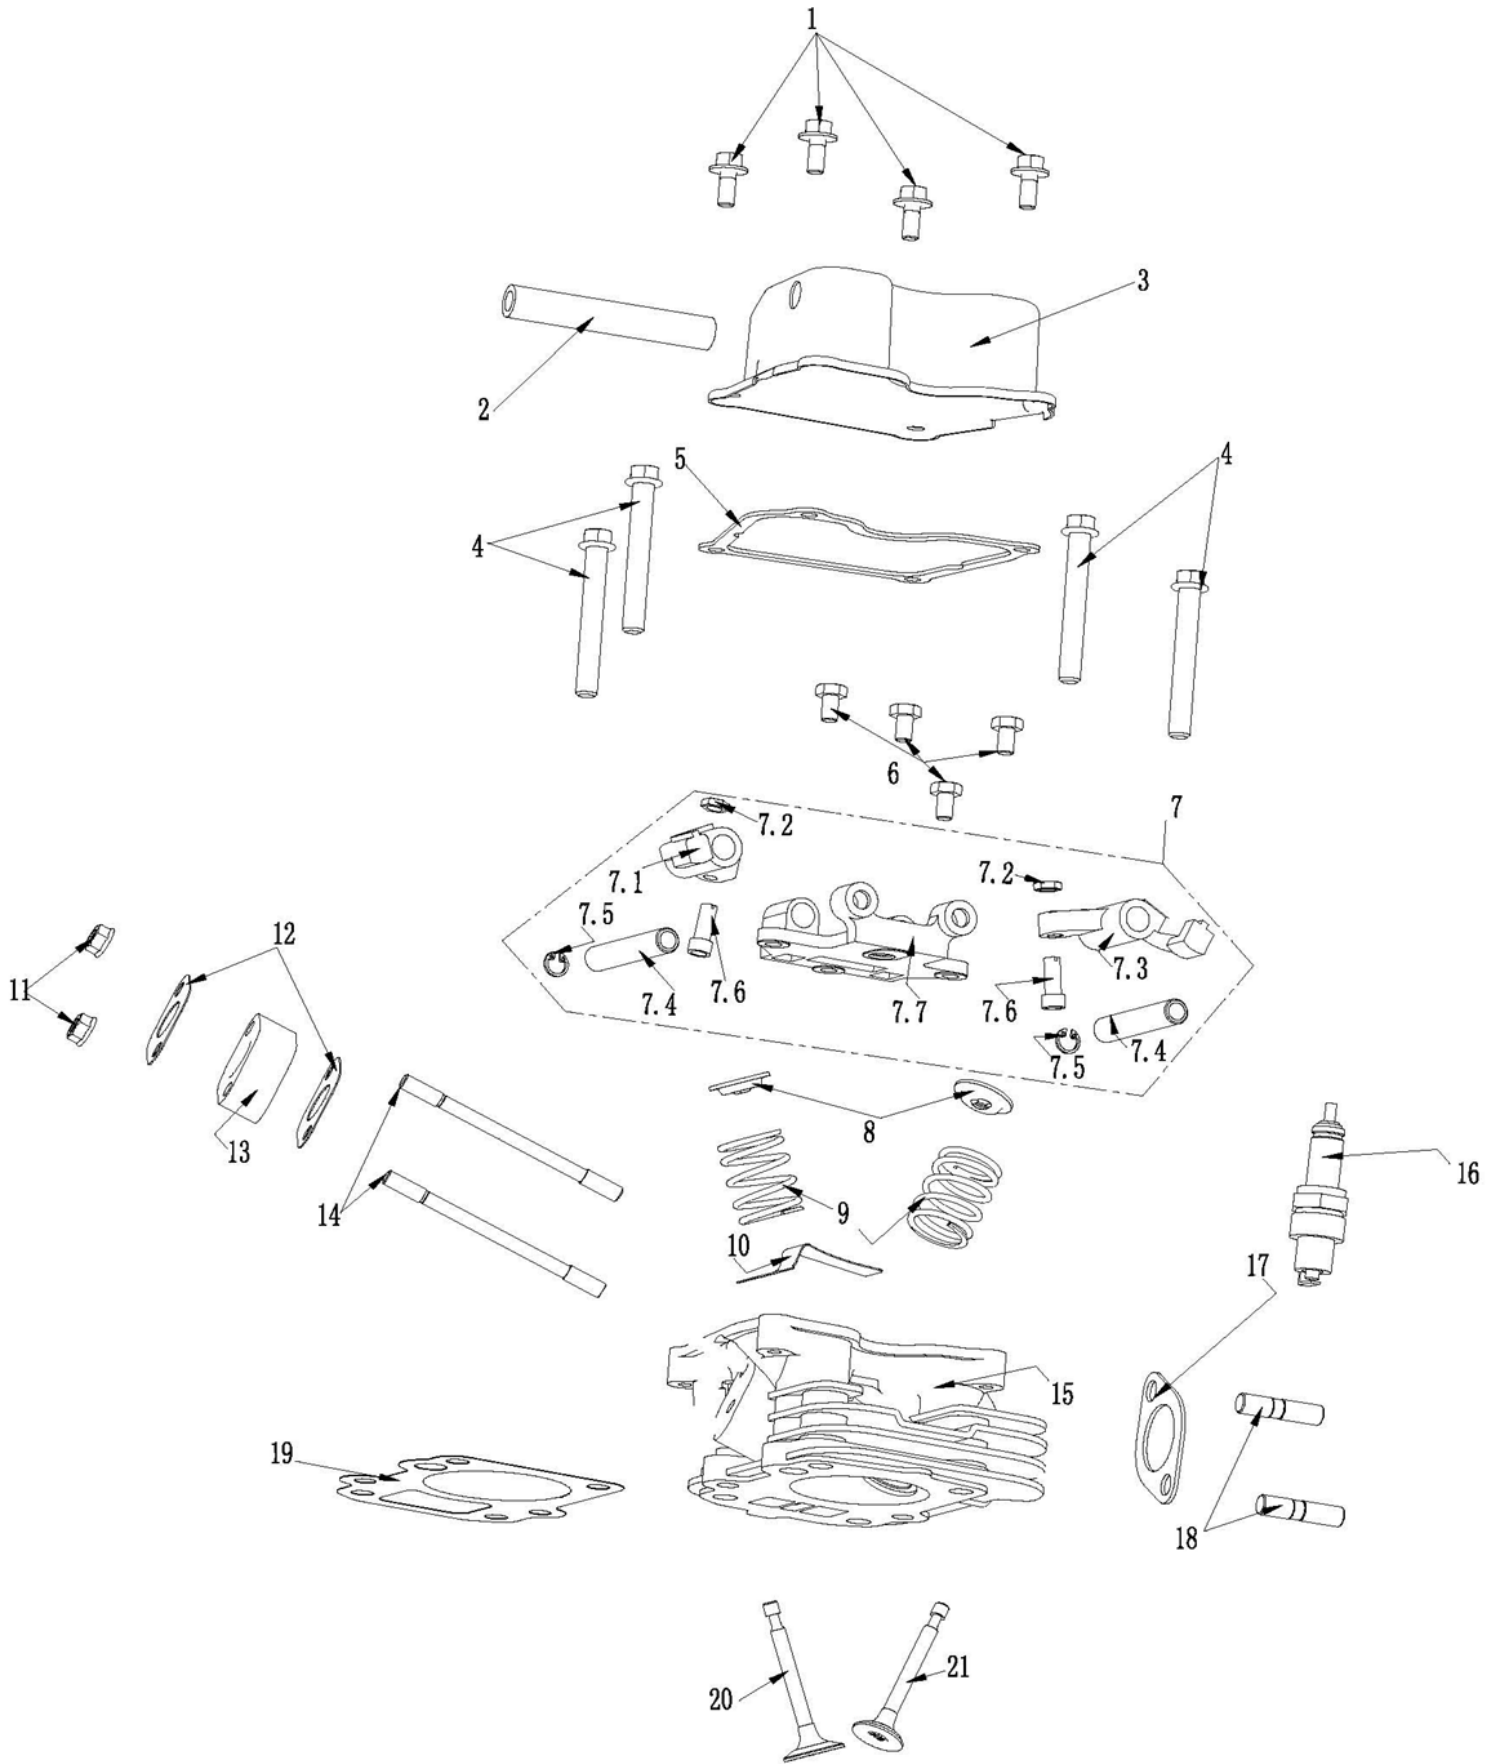

POS	QTY	PARTNUMBER	BESKRIVELSE	DESCRIPTION
1	4	425720	BOLT M6X12	BOLT, M6x12
2	1	425756	RØRSTIFT	COLLOID PIPE
3	1	425757	TOPSTYKKE	CYLINDER HEAD COVER
4	4	425758	BOLT M8X55	BOLT, CYLINDER HEAD, M8x55
5	1	425759	PAKNING	GASKET, CYLINDER HEAD COVER
6	4	425760	BOLT M6X16	BOLT, M6x16
7	1	425761	VENTILSÆDE KPL.	ROCKER BRACKET ASSY
7,1	1	425762	HOLDER	LEFT ARM
7,2	2	425763	MØTRIK	ADJUSTING NUT, VALVE CLEARANCE
7,3	1	425764	HOLDER	RIGHT ARM
7,4	2	425765	BØS	ROCKER SHAFT
7,5	2	425766	LÅSERING	BLOCK CIRCLE
7,6	2	425767	BESLAG	ADJUSTED STUD, VALVE CLEARANCE
7,7	1	425768	VENTIL HOLDER	ROCKER BRACKET
8	2	425769	VENTILSÆDE	UPPER RETAINER, DOOR SPRING
9	2	425770	VENTILFJEDER	SPRING, VALVE
10	1	425771	FJEDER	RETAINER INTAKE DOOR SPRING
11	2	425772	MØTRIK	NUT
12	2	425773	PAKNING	GASKET, INLET PIPE
13	1	425774	INSOLATOR	SPACER, HEAT INSULATING
14	2	425775	PINBOLT	BOLT, INTAKE PIPE
15	1	425776	TOPSTYKKE	CYLINDER HEAD
16	1	425777	TÆNDRØR	SPARK PLUG
17	1	425778	UDSTØDNINGSPAKNING	GASKET, EXHAUST PIPE
18	2	425779	BOLT	BOLT, EXHAUST PIPE
19	1	425780	PAKNING	GASKET, CYLINDER HEAD
20	1	425781	INDSUGNINGSVENTIL	VALVE, INTAKE
21	1	425782	UDSTØDNINGSVENTIL	VALVE, EXHAUST