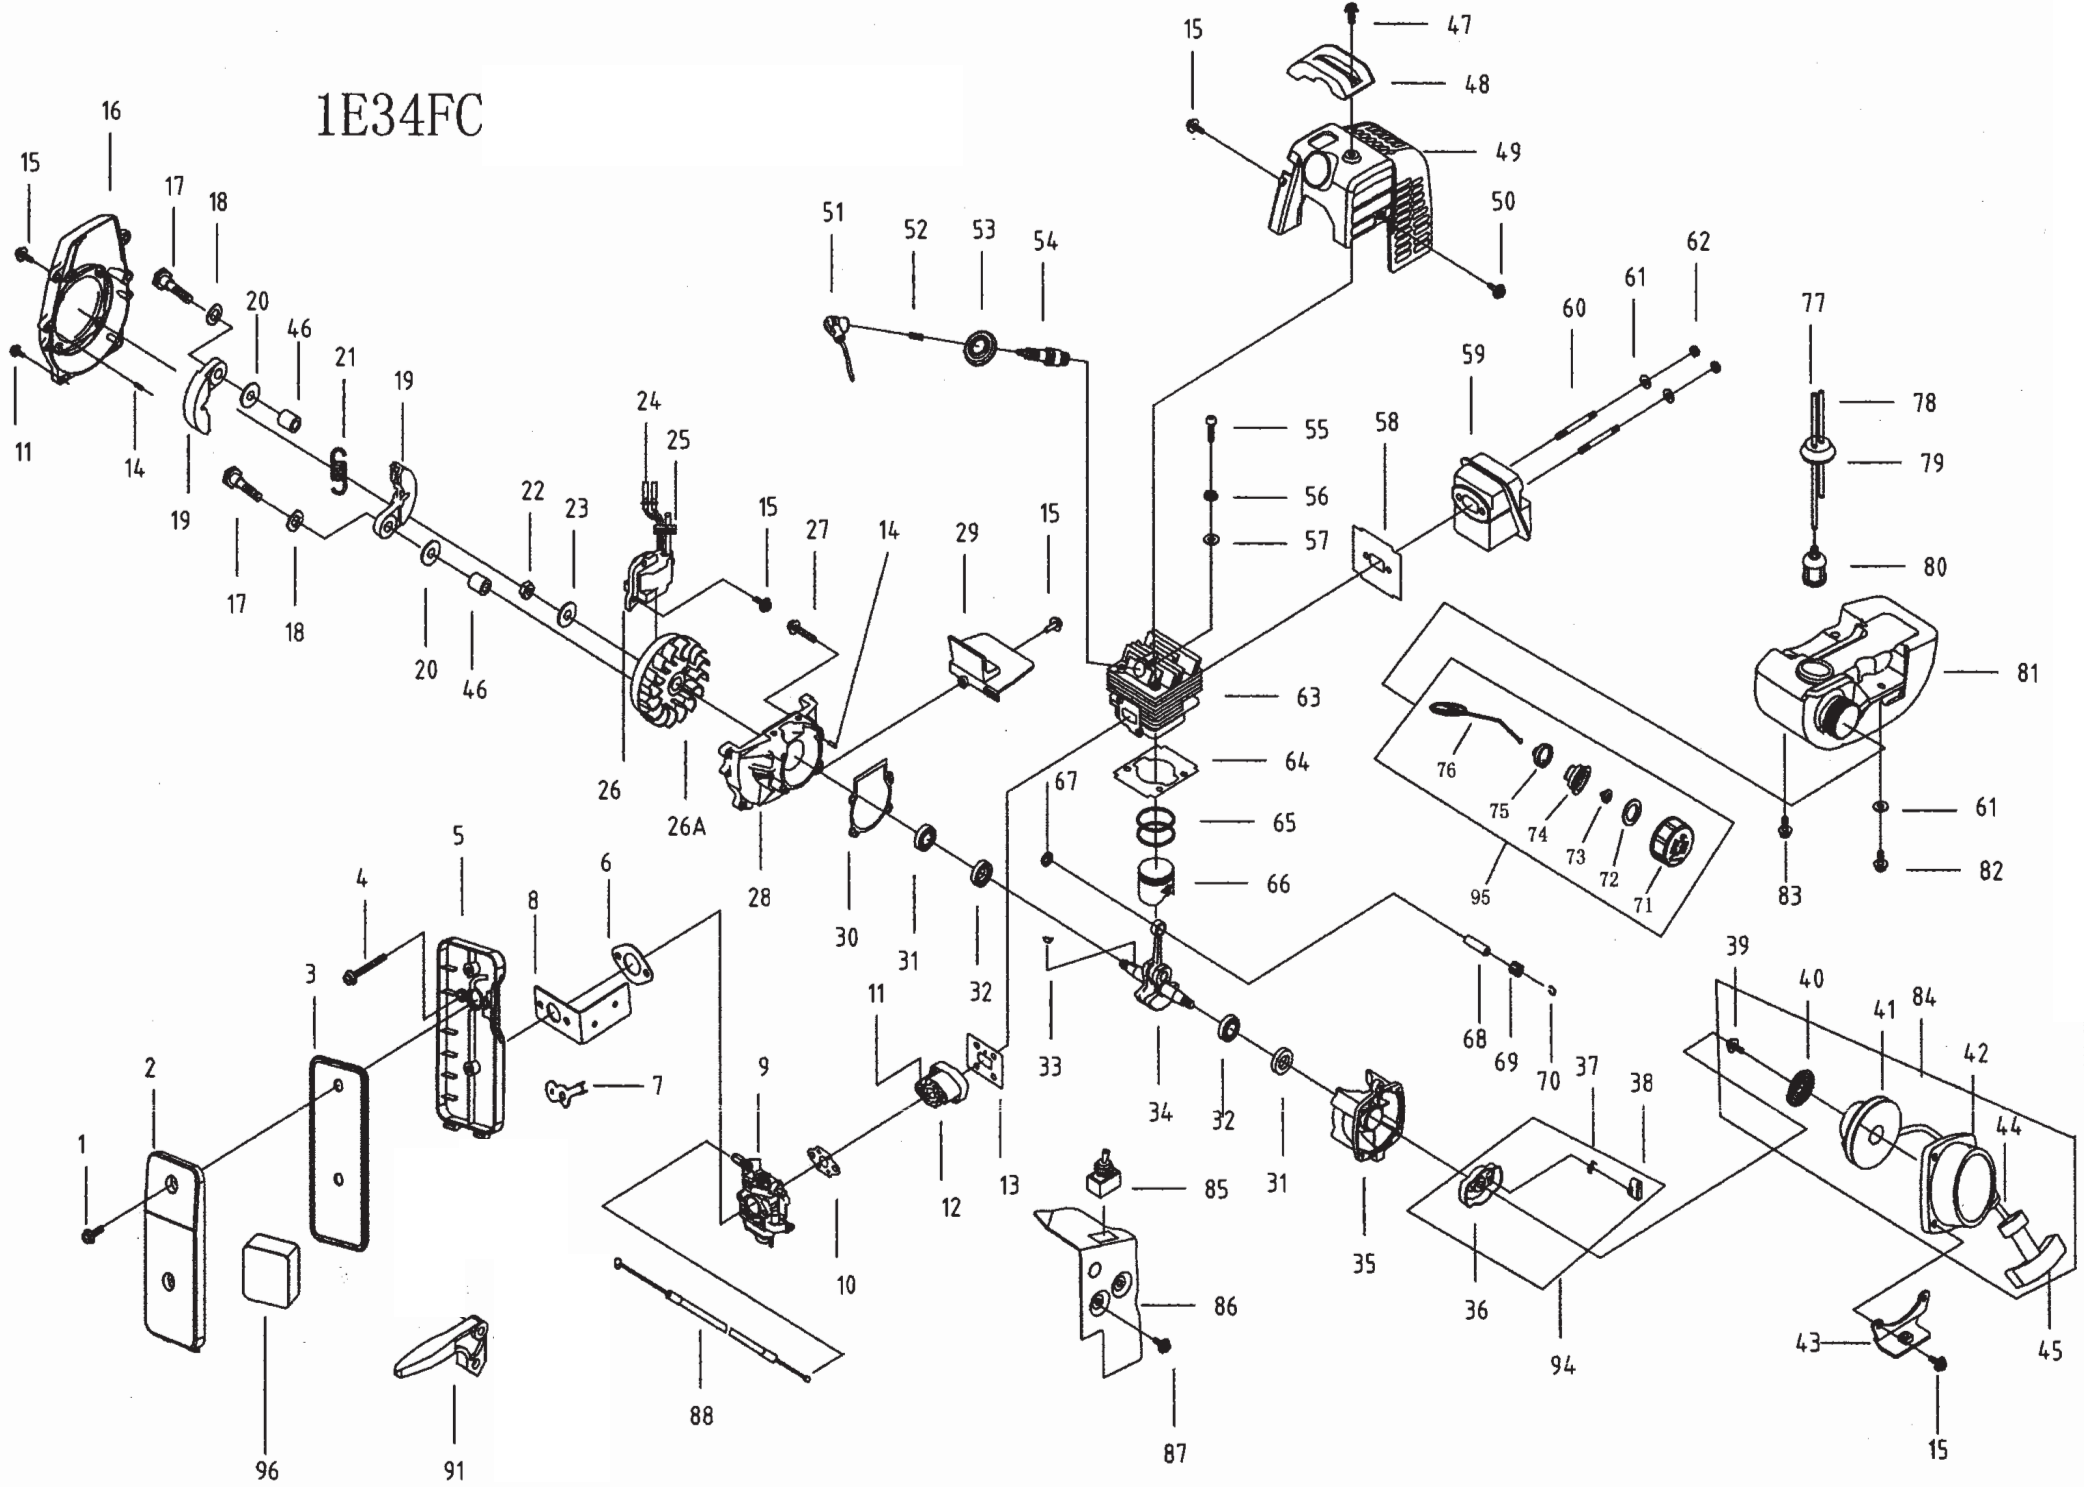

# 1E34FC

POS	QTY	PARTNUMBER	BESKRIVELSE	DESCRIPTION
3	1	111E34FC7	LUFTFILTER,KOMPL.	AIR FILTER
6	1	111E48FP-7	PAKNING	GASKET
7	1	111E34FC7-2	LUFTFILTERDÆKSEL	AIR FILTER CAP
8	1	111E34FC-2	BESLAG	BRACKET
9	1	111H119-2A	KARBURATOR	CARBURETTOR
10	1	111E34F-1	PAKNING	GASKET
11	6	662082	MASKINSKRUE 5X14	MACHINE SCREW 5X14
12	1	111E34F4	ISOLATOR	INSULATOR
13	1	111E34F-2	PAKNING	GASKET
14	4	11GB119	STYREBØS 3X10	GUIDE GLAND 3X10
15	9	662082	MASKINSKRUE 5X14	MACHINE SCREW 5X14
16	1	111E34FC-1	SKÆRM	GUARD
17	2	111E34FC-4	BRYSTBOLT SORT M6X32.5 BRYST 8	BREAST BOLT M6X32.5 BRYST 8
18	2	111E34F-13	SKIVE	WASHER
19	2	111E34F101	KOBLINGSSKO	CLUTCH SHOE
20	2	111E34F-11	SKIVE	WASHER
21	1	111E34F10-1	FJEDER KOBLING	SPRING
22	1	11GB6171	TENSILOCK MØTRIK MED TANDSKIVE M8X1	TENSILOCK NUT M8X1
23	1	90102310	PLANSKIVE M8	FACE PLATE M8
24	2	111E34FC41	LEDNING FOR KONTAKT	CABLE
25	1	111E34F5-1	GUMMI GENNEMFØRING	RUBBER
26	1	111E32FL52	TÆNDSPOLE	IGNITION COIL
26A	1	111E34FC42-2	SVINGHJUL	FLYWHEEL
27	4	662082	MASKINSKRUE 5X14	MACHINE SCREW 5X14
28	1	111E34F7-1	KRUMTAPHUS F.	CRANKCASE
29	1	111E34F-4	PLADE	PLATE
30	1	111E34F7-2	PAKNING KRUMTAPHUS	GASKET
31	2	111E36F2	PAKDÅSE 12X22X7	OIL SEAL 12X22X7
32	2	403484	KUGLELEJE 9X26X8	BALL BEARING 9X26X8
33	1	111E40FP-3Z3-1	NOT HALVCIRKEL M3X3.6X10.65	KEY M3X3.6X10.65
34	1	111E34F61	KRUMTAP	CRANK
35	1	111E34F7-3	KRUMTAPHUS DEL	CRANKCASE
36	1	111E34F81	PALHOLDER	RATCHET HOLDER
37	1	111E34F8-2	FJEDER PAL	SPRING
38	1	111E34F8-1	PAL PLASTIK	RATCHET/PAWL
39	1	11GB90746	MASKINSKRUE 5X10	MACHINE SCREW 5X10
40	1	111E34F11-1	STARTERFJEDER	STARTER SPRING
41	1	111E34F11-2	SNORRULLE	STRING ROLL
42	1	111E34F111	STARTERHUS	STARTER HOUSING
43	1	111E34FC5	BESLAG	BRACKET
44	1	111E34F11-3	STARTSNOR	STARTER CORD
45	1	111E36F1-1	STARHÅNDTAG	STARTING LEVER
46	1	111E34FC-3	BØS	BUSHING
47	1	662082	MASKINSKRUE 5X14	MACHINE SCREW 5X14
48	1	111E34F-6	DÆKSEL	LID
49	1	111E34FC2	SKÆRM	GUARD
50	1	662082	MASKINSKRUE 5X14	MACHINE SCREW 5X14
51	1	111E34F5-2	TÆNDRØRSHÆTTE GUMMI	SPARK PLUG CAP