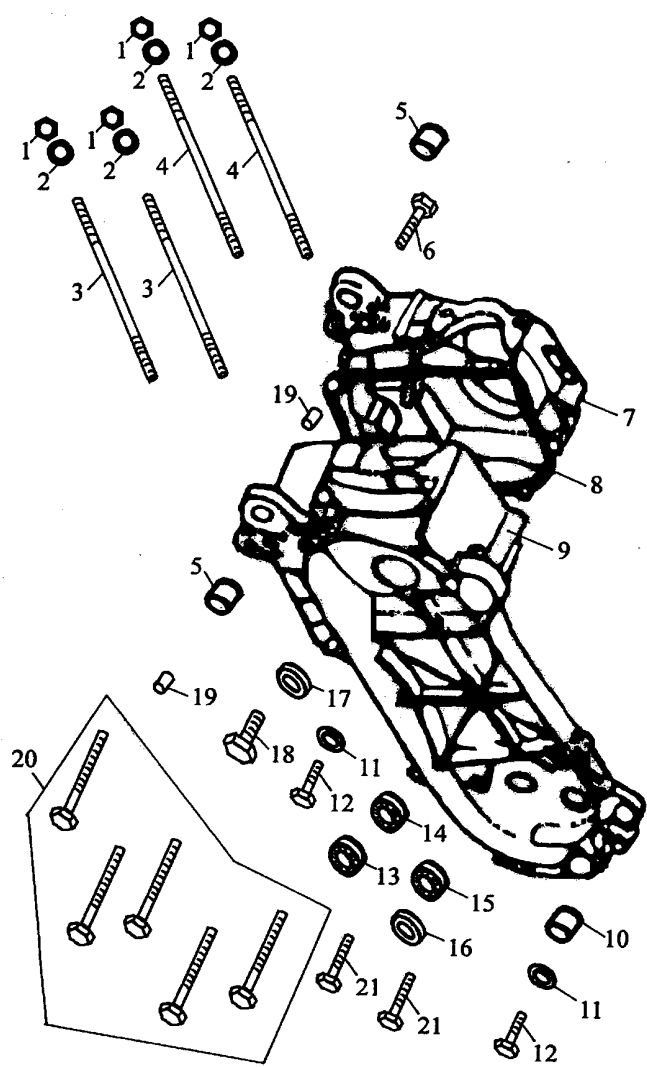

POS	QTY	PARTNUMBER	BESKRIVELSE	DESCRIPTION
1	1	403858	BESLAG	FENDER FRAME - F8.1
2	1	403859	BOLT M6X16	BOLT M6X16 - F8.2
3	1	403860	BOLT M6X25	BOLT M6X25 - F8.3
4	4	403861	BOLT M6X85	BOLT M6X85 - F8.4
5	1	403862	OLIE MÅLER	OIL LEVEL GAUGE - F8.5
6	1	403863	O-RING	O-RING, OIL FILTER - F8.6
7	4	403864	BOLT M6X100	BOLT M6X100 - F8.7
8	1	403865	OLIE FILTER	OIL FILTER - F8.8
9	1	403866	FJEDER	SPRING, OIL FILTER - F8.9
10	1	403867	O-RING	O-RING,OIL FILTER COVER - F8.10
11	1	403868	PROP, OLIE	CAP, OIL FILTER COVER - F8.11
12	1	403869	PAKDÅSE	OIL SEAL ASSY, R-COVER - F8.12
13	1	403870	PAKNING	GASKET, R-COVER - F8.13
14	1	403871	DÆKSEL, HØJRE	RIGHT COVER - F8.14

Pos	Vare nr. / Part no.	Qty	Beskrivelse	Description
1	700001	4	Møtrik	Nut
2	700002	4	Skive	Washer
3	700003	2	Bolt	Bolt
4	700004	2	Bolt	Bolt
5	700005	2	Ophæng	Rub bush hanger
6	700006	1	Bolt	Bolt
7	700007	1	Krumtaphus højre	Case set right crank
8	700008	1	Pakning	Gasket
9	700009	1	Krumtaphus venstre	Case set left crank
10	700010	1	Ophæng	Rub bush hanger
11	700011	2	Pakning	Gasket
12	700012	2	Bolt	Bolt
13	700013	1	Leje	Bearing
14	700014	1	Leje	Bearing
15	700015	1	Leje	Bearing
16	700016	1	Pakdåse	Oil seal
17	700017	1	Pakdåse	Oil seal
18	700018	1	Bolt	Bolt
19	700019	4	Pal	Pin
20	700020	5	Bolt	Bolt
21	700021	2	Bolt	Bolt

**Model Free 50-4****Oil pump assy**

<b>Pos</b>	<b>Vare nr. / Part no.</b>	<b>Qty</b>	<b>Beskrivelse</b>	<b>Description</b>
1	700047	1	Pal	Pin
2	700048	2	O-ring	O-ring
3	700049	1	Pumpe kpl.	Pump Oil Assy
4	700050	2	Bolt	Bolt
5	700051	1	Bolt	Bolt
6	700052	1	Gear	Gear pump driven
7	700053	1	Møtrik	Nut