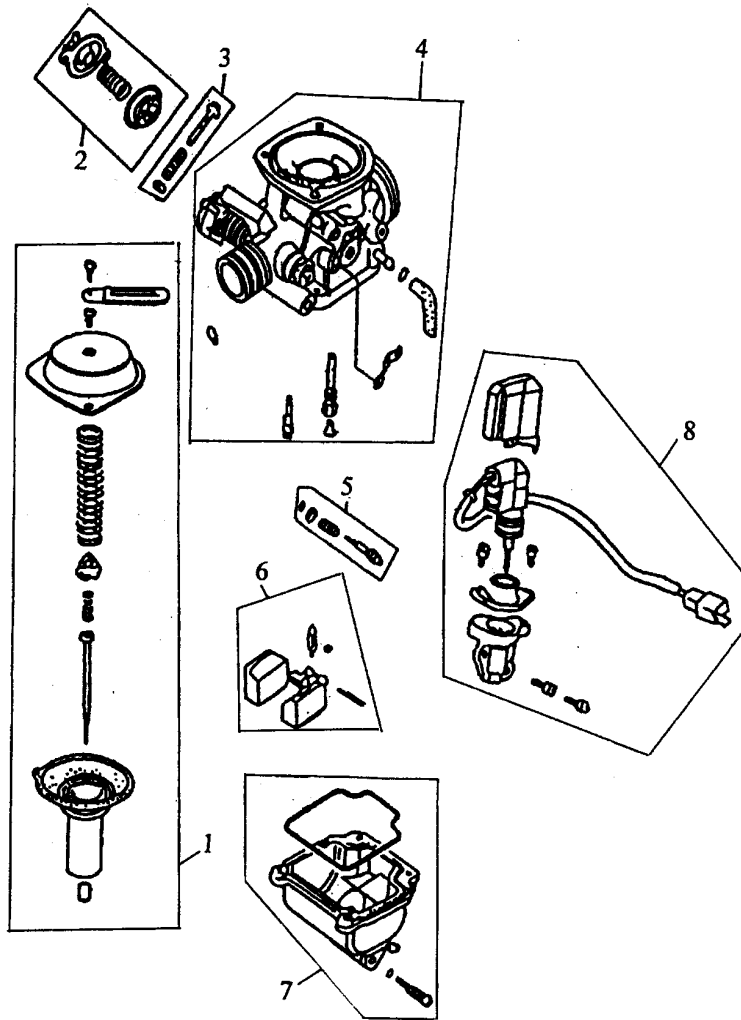

Model Free 50-4

Carburetor

Pos	Vare nr. / Part no.	Qty	Beskrivelse	Description
1	700150	1	Nål	Needle
2	700151	1	Menbramventil	Wind valve
3	700152	1	Skruer	Screw assy
4	700153	1	Karburator hus	Carburetor body
5	700154	1	Skruer	Screw assy
6	700155	1	Svømmer kpl.	Flat assy
7	700156	1	Svømmer hus	Float box
8	700157	1	Choker	Start valve assy
	700423	1	Karburator kpl.	Carburetor assy