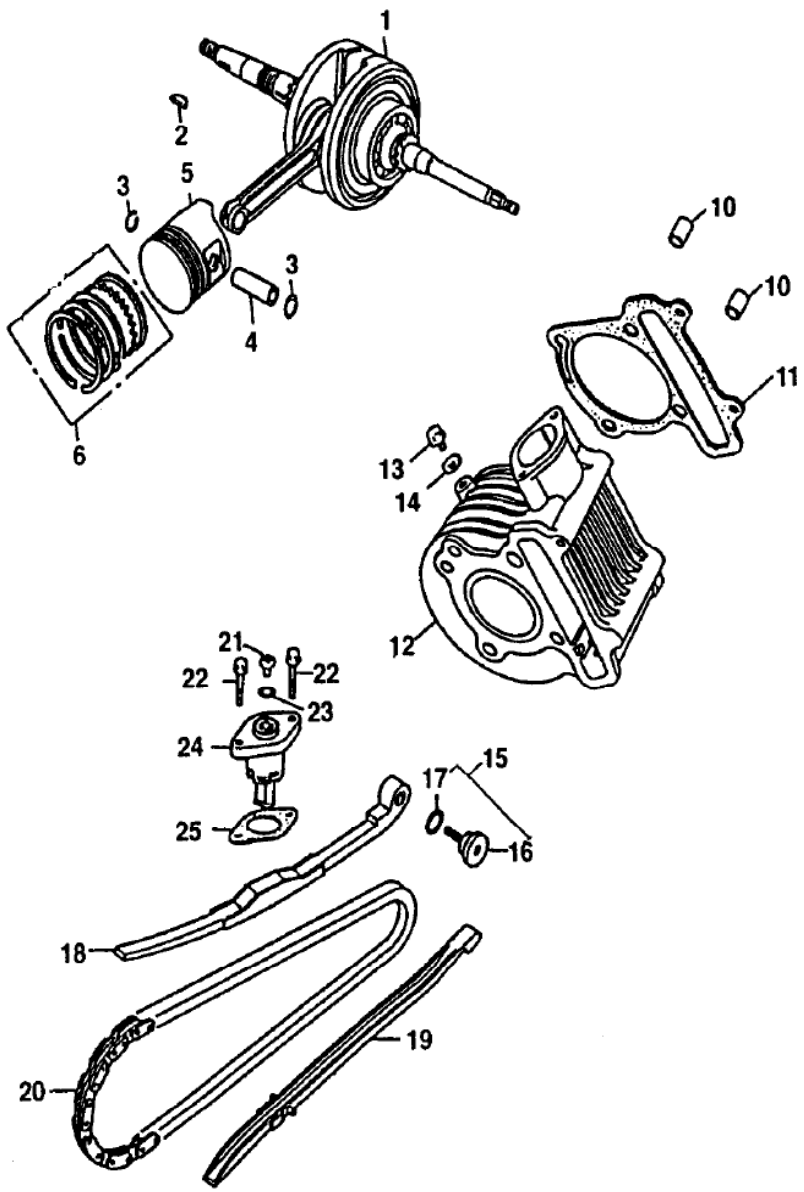

POS	QTY	PARTNUMBER	BESKRIVELSE	DESCRIPTION
1	1	403858	BESLAG	FENDER FRAME - F8.1
2	1	403859	BOLT M6X16	BOLT M6X16 - F8.2
3	1	403860	BOLT M6X25	BOLT M6X25 - F8.3
4	4	403861	BOLT M6X85	BOLT M6X85 - F8.4
5	1	403862	OLIE MÅLER	OIL LEVEL GAUGE - F8.5
6	1	403863	O-RING	O-RING, OIL FILTER - F8.6
7	4	403864	BOLT M6X100	BOLT M6X100 - F8.7
8	1	403865	OLIE FILTER	OIL FILTER - F8.8
9	1	403866	FJEDER	SPRING, OIL FILTER - F8.9
10	1	403867	O-RING	O-RING,OIL FILTER COVER - F8.10
11	1	403868	PROP, OLIE	CAP, OIL FILTER COVER - F8.11
12	1	403869	PAKDÅSE	OIL SEAL ASSY, R-COVER - F8.12
13	1	403870	PAKNING	GASKET, R-COVER - F8.13
14	1	403871	DÆKSEL, HØJRE	RIGHT COVER - F8.14

Pos	Vare nr. / Part no.	Qty	Beskrivelse	Description
1	700001	4	Møtrik	Nut
2	700002	4	Skive	Washer
3	700003	2	Bolt	Bolt
4	700004	2	Bolt	Bolt
5	700005	2	Ophæng	Rub bush hanger
6	700006	1	Bolt	Bolt
7	700007	1	Krumtaphus højre	Case set right crank
8	700008	1	Pakning	Gasket
9	700009	1	Krumtaphus venstre	Case set left crank
10	700010	1	Ophæng	Rub bush hanger
11	700011	2	Pakning	Gasket
12	700012	2	Bolt	Bolt
13	700013	1	Leje	Bearing
14	700014	1	Leje	Bearing
15	700015	1	Leje	Bearing
16	700016	1	Pakdåse	Oil seal
17	700017	1	Pakdåse	Oil seal
18	700018	1	Bolt	Bolt
19	700019	4	Pal	Pin
20	700020	5	Bolt	Bolt
21	700021	2	Bolt	Bolt

**Model Free 50-4****Oil pump assy**

<b>Pos</b>	<b>Vare nr. / Part no.</b>	<b>Qty</b>	<b>Beskrivelse</b>	<b>Description</b>
1	700047	1	Pal	Pin
2	700048	2	O-ring	O-ring
3	700049	1	Pumpe kpl.	Pump Oil Assy
4	700050	2	Bolt	Bolt
5	700051	1	Bolt	Bolt
6	700052	1	Gear	Gear pump driven
7	700053	1	Møtrik	Nut