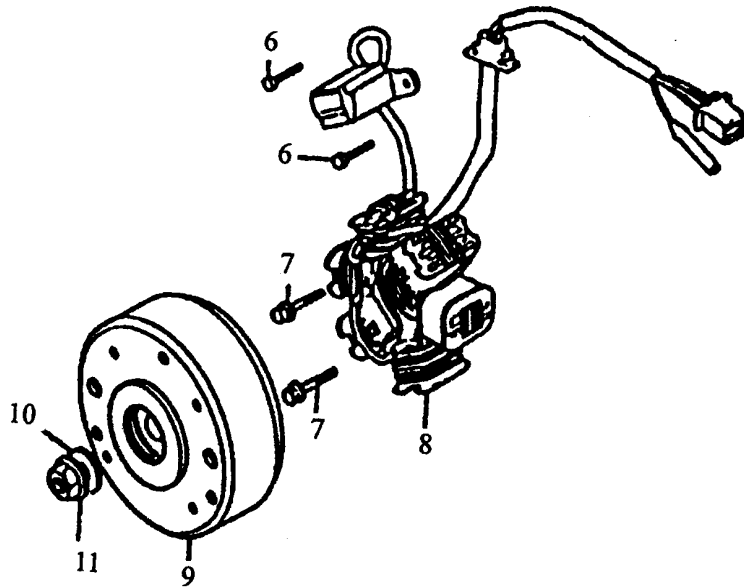

Model Free 50-4

Start motor, Generator

Pos	Vare nr. / Part no.	Qty	Beskrivelse	Description
1	700054	1	Starterdrev	Fixed pin
2	700055	1	O-ring	O-seal ring
3	700056	1	Start motor	Start motor
4	700057	2	Bolt	Bolt
5	700058	1	Ledning sæt	Wire assy
6	700059	2	Bolt	Bolt
7	700060	2	Bolt	Bolt
8	700061	1	Generator	Generator
9	700062	1	Svinghjul	Flywheel
10	700063	1	Skive	Washer
11	700064	1	Møtrik	Nut