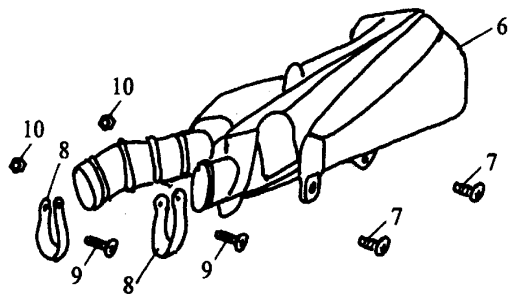

Model Free 50-4

Muffler and air cleaner

Pos	Vare nr. / Part no.	Qty	Beskrivelse	Description
1	700140	1	Skærm	Guard
2	700141	1	Bolt	Bolt
3	700142	1	Bolt	Bolt
4	700143	1	Skive	Washer
5	700144	2	Møtrik	Nut
6	700145	1	Luftfilter	Air filter
7	700146	2	Skrue	Screw
8	700147	2	Spænde	Hoop
9	700148	2	Skrue	Screw
10	700149	2	Møtrik	Nut