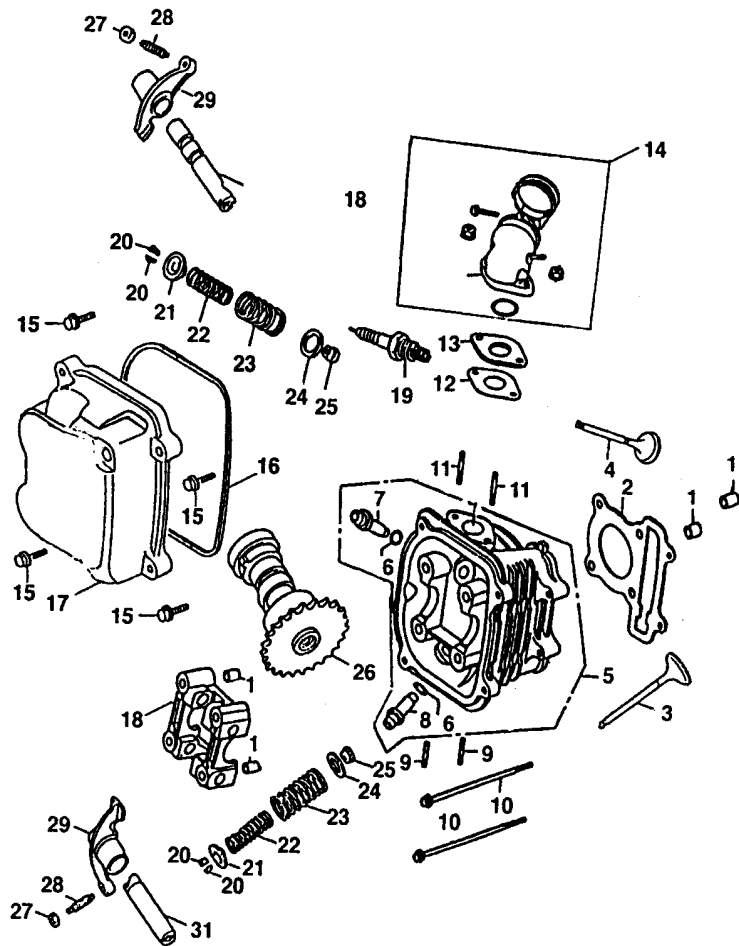

Pos	Vare nr. / Part no.	Qty	Beskrivelse	Description
1	700065	4	Bøs	Bush
2	700066	1	Pakning	Gasket
3	700067	1	Ventil udstødning	Valve exhaust
4	700068	1	Ventil indsugning	Valve inlet
5	700069	1	Topstykke	Cylinder top
6	700070	2	O-ring	O-ring
7	700071	1	Ventilstyr indsugning	Guidepipe intake
8	700072	1	Ventilstyr Udstødning	Guidepipe exhaust
9	700073	2	Bolt	Bolt
10	700074	2	Bolt	Bolt
11	700075	2	Bolt	Bolt
12	700076	1	Pakning	Gasket
13	700077	1	Mellemring	Ring
14	700078	1	Indsugning	Pipe inlet assy
15	700079	4	Bolt	Bolt
16	700080	1	Pakning	Gasket
17	700081	1	Top	Top
18	700082	1	Lejeoverfald	Cam seat
19	700083	1	Tændrør	Sparkplugh
20	700084	4	Ventil lås	Valve lock
21	700085	2	Bund for fjeder	Spring seat
22	700086	2	Fjeder	Spring
23	700087	2	Fjeder	Spring
24	700088	2	Bund for fjeder	Spring seat
25	700089	2	Pakdåse	Oil seal
26	700090	1	Knastaksel	Cam shaft
27	700091	2	Justerings møtrik	Adjusting nut
28	700092	2	Justerings bolt	Adjusting bolt
29	700093	2	Arm ventil	Arm valve
30	700094	1	Arm aksel	Arm shaft
31	700095	1	Arm aksel	Arm shaft