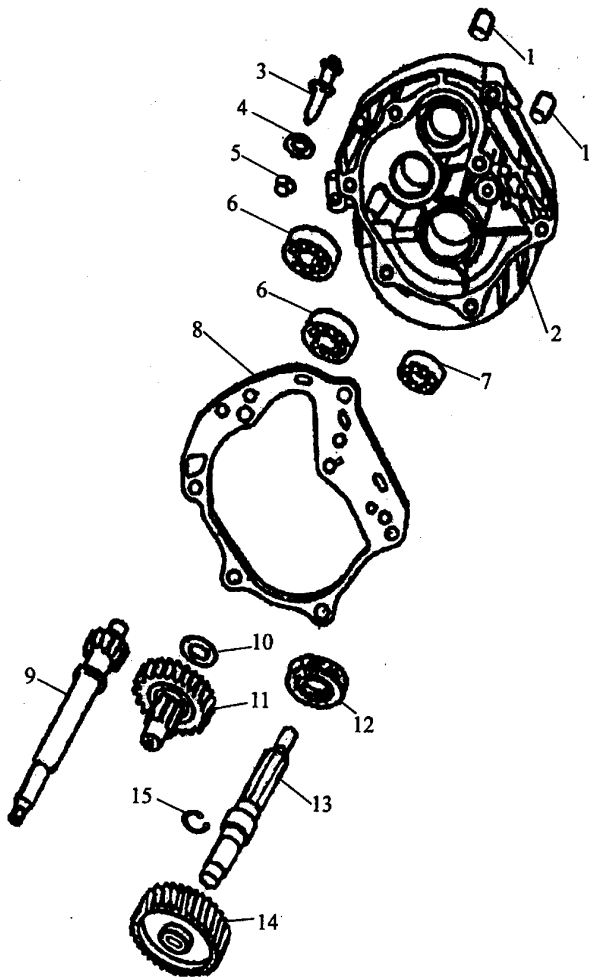

Model Free 50-4

Transmission cover assy

Pos	Vare nr. / Part no.	Qty	Beskrivelse	Description
1	700096	2	Bøs	Bush
2	700097	1	Dæksel for gearkasse	Cover for gear box
3	700098	1	Pal	Pin
4	700099	1	O-ring	O-ring
5	700100	1	Møtrik	Nut
6	700101	2	Leje	Bearing
7	700102	1	Leje	Bearing
8	700103	1	Pakning	Gasket
9	700104	1	Aksel	Shaft
10	700105	1	Skive	Washer
11	700106	1	Aksel	Shaft
12	700107	1	Pakdåse	Oil-seal
13	700108	1	Aksel	Shaft
14	700109	1	Gear / tandhjul	Gear / sprocket
15	700110	1	Låsering	Circlip