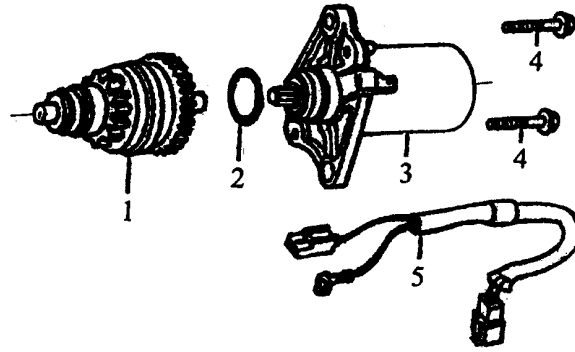

Model Free 50-4

Start motor, Generator

Pos	Vare nr. / Part no.	Qty	Beskrivelse	Description
1	700054	1	Starterdrev	Fixed pin
2	700055	1	O-ring	O-seal ring
3	700056	1	Start motor	Start motor
4	700057	2	Bolt	Bolt
5	700058	1	Ledning sæt	Wire assy
6	700059	2	Bolt	Bolt
7	700060	2	Bolt	Bolt
8	700061	1	Generator	Generator
9	700062	1	Svinghjul	Flywheel
10	700063	1	Skive	Washer
11	700064	1	Møtrik	Nut