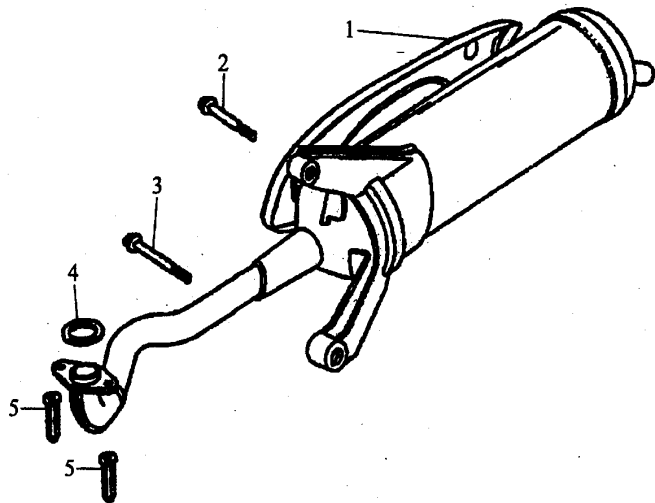

**Model Free 50-4****Left cover**

<b>Pos</b>	<b>Vare nr. / Part no.</b>	<b>Qty</b>	<b>Beskrivelse</b>	<b>Description</b>
1	700111	1	Starterdrev kpl.	Shaft assy
2	700112	1		Cam pawl assy
3	700113	1	Pakning	Gasket
4	700114	1	Hus	Housing
5	700115	1	Bolt	Bolt
6	700116	1	Kick-starter	Kick-starter
7	700117	8	Bolt	Bolt
8	700421	1	Starterdrev løs	Shaft
9	700422	1	Fjeder	Spring

## Transmission assy

Pos	Vare nr. / Part no.	Qty	Beskrivelse	Description
1	700118	1	Møtrik	Nut
2	700119	1	Skive	Washer
3	700120	1	Låseskive	Clip washer
4	700121	1	Blæsehjul	Fan
5	700122	1	Gear	Gear
6	700123	1	Bøs	Bush
7	700124	1	Rem	Belt
8	700125	1	Transmission	Transmission
9-22	405157	1	Vario komplet	Vario assy