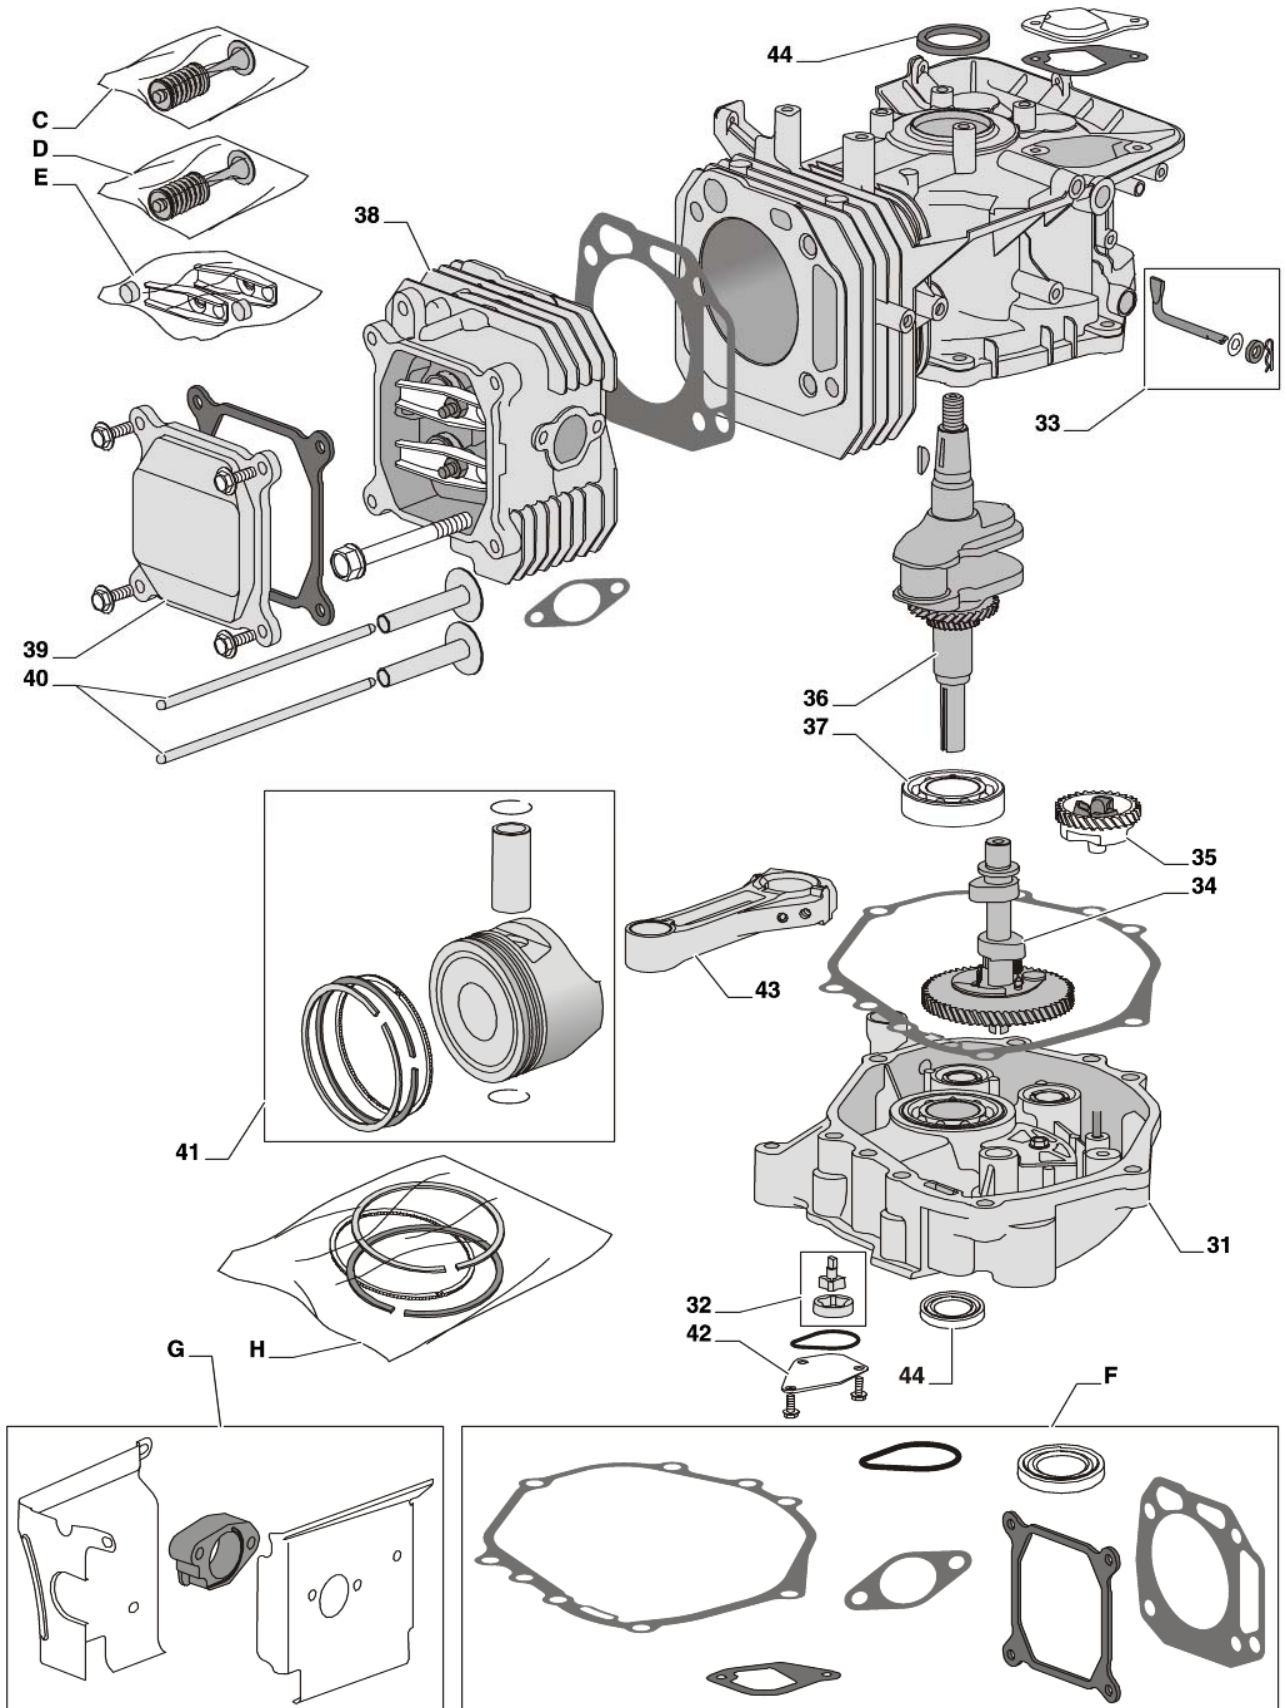

POS	QTY	PARTNUMBER	BESKRIVELSE	DESCRIPTION
1	1	118550207-0	LEDNING	CABLE
2	1	118550214-0	STARTER	STARTER
3	1	118550208-0	VOLTREGULATOR	VOLTREGULATOR
4	1	118550209-0	TÆNDSPOLE	IGNITION COIL
5	1	118550320-0	MANIFOLD	MANIFOLD
6	1	118550319-0	DÆKSEL	LID
7	1	118550235-0	BLÆSEHJUL	FAN
8	1	118550234-0	SVINGHJUL	FLYWHEEL
9	1	118550205-0	OLIEPIND	OIL DIPSTICK
10	1	118550330-0	REGULATORARM	REGULATOR LEVER
11	1	118550212-0	KLEMME	CLAMP
12	1	118550213-0	REGULATOR	REGULATOR
13	1	118550323-0	KARBURATOR	CARBURETTOR
14	1	118550321-0	LUFTFILTERELEMENT	
15	1	118550325-0	ÅNDERØR	BREATHER TUBE
16	1	118550237-0	MØTRIK	NUT
17	1	118550236-0	PLADE	PLATE
18	1	118550210-0	STATOR	STATOR
20	1	118550239-0	FORBINDELSESSTANG SÆT	CONNECTIONROD
21	1	118550332-0	KUL	BRUSH
22	1	118550331-0	REGULATOR	REGULATOR
23	1	10011004	TÆNDRØR Q16PR-U	SPARK PLUGS Q16PR-U
24	1	118550322-0	LUFTFILTERDÆKSEL	AIR FILTER CAP
A	1	118550216-0	REPERATIONSSÆT KARBURATOR	REPAIR SET
B	1	118550217-0	PAKNINGSSÆT	SEAL SET

POS	QTY	PARTNUMBER	BESKRIVELSE	DESCRIPTION
31	1	118550221-0	KRUMTAPHUS	CRANKCASE
32	1	118550224-0	OLIEPUMPE	OIL PUMP
33	1	118550226-0	ARM SÆT	LEVER
34	1	118550243-0	KNASTAKSEL	CAMSHAFT
35	1	118550347-0	REGULATOR	REGULATOR
36	1	118550232-0	KRUMTAP	CRANK
37	1	118550227-0	KUGLELEJE	BALL BEARING
38	1	118550233-0	TOPSTYKKE	CYLINDER HEAD
39	1	118550206-0	VENTILDÆKSEL	VALVE COVER
40	1	118550242-0	STØDSTANG	PUSH ROD
41	1	118550328-0	STEMPEL SÆT	PISTON
42	1	118550223-0	PLADE FOR OLIEPUMPE	PLATE
43	1	118550231-0	PLEJLESTANG	PISTON ROD
44	2	118550228-0	PAKDÅSE	OIL SEAL
C	1	118550240-0	VENTIL INDSUGNING SÆT	VALVE
D	1	118550241-0	VENTIL UDSØDNING SÆT	VALVE
E	1	118550334-0	VIPPEAM SÆT	ROCKING LEVER
F	1	118550333-0	PAKNINGSSÆT	SEAL SET
G	1	118550220-0	VARMESKJOLD OG INSOLATOR	HEAT SHIELD
H	1	118550326-0	STEMPLERINGSÆT	PISTONRING SET