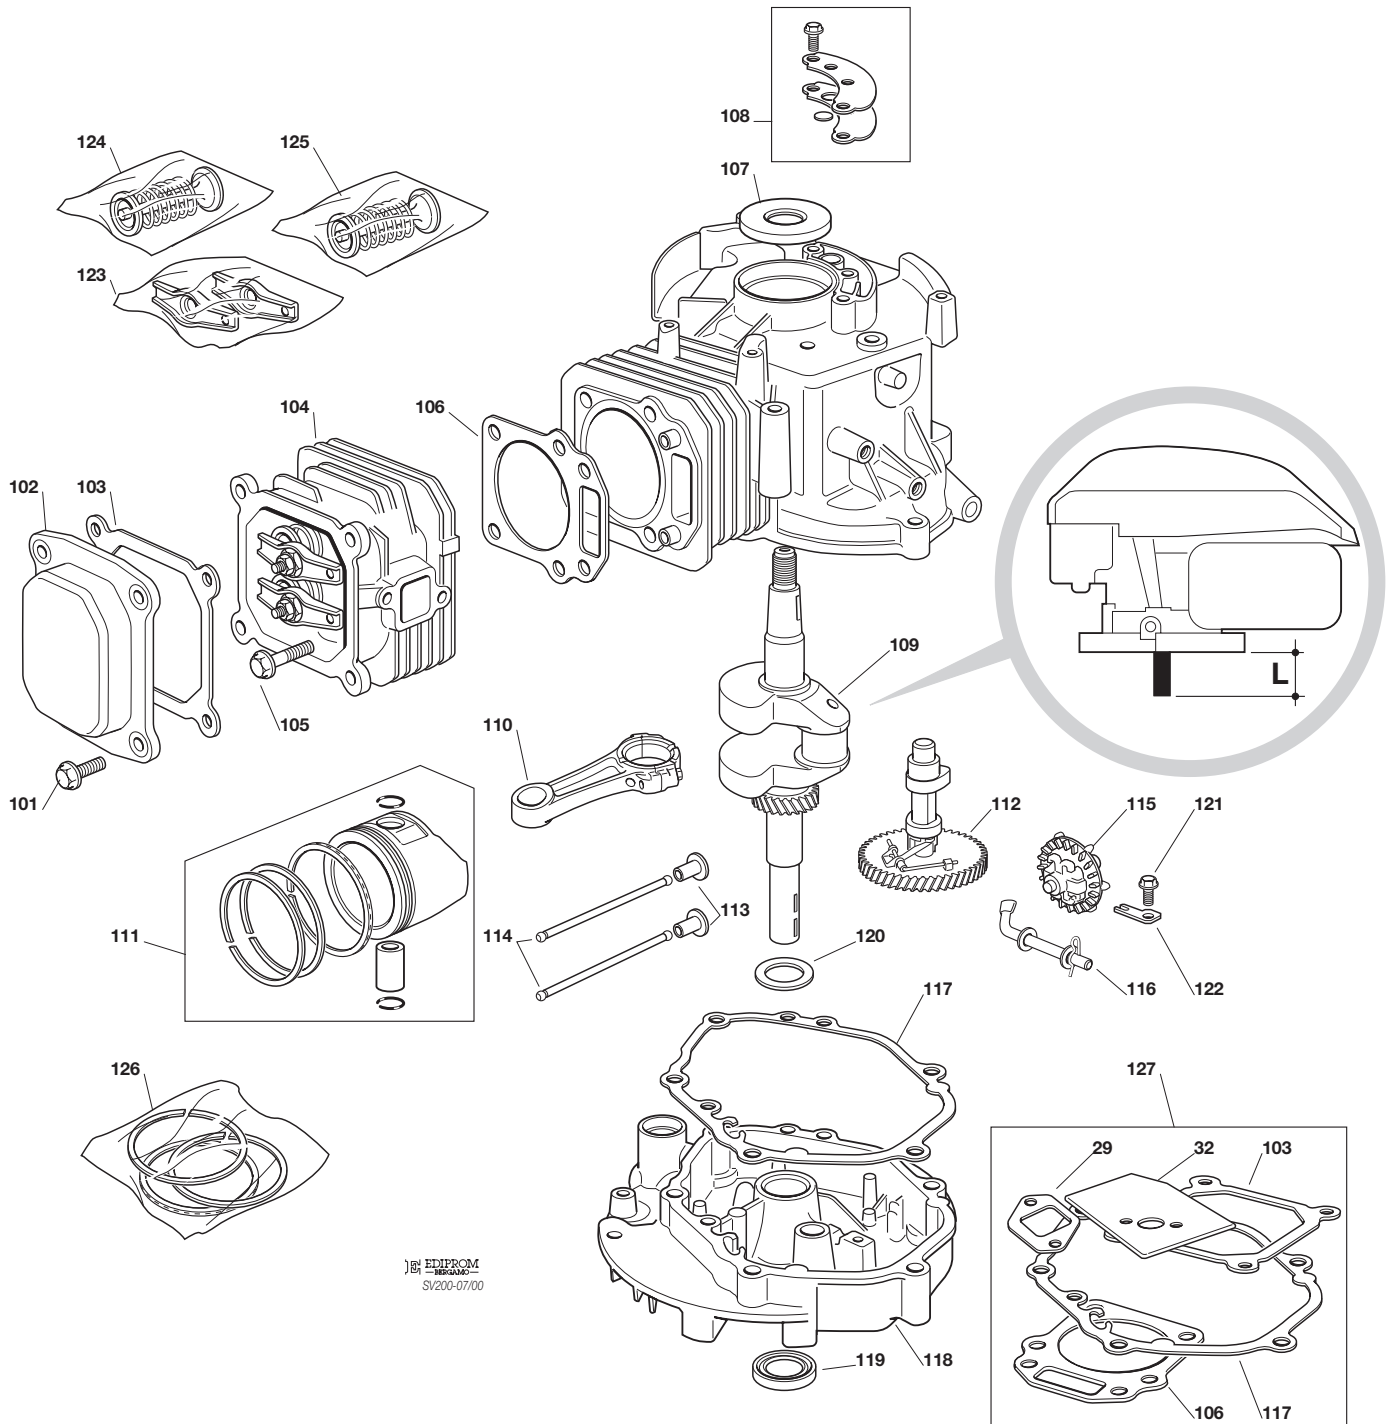

EDIPROM  
-MEGAC-  
SV200-07/00

N.	CODE	Q.TY	DESCRIZIONE	DESCRIPTION	DESCRIPTION	BESCHREIBUNG
101	18550095/0	4	VITE	SCREW	VIS	SCHRAUBE
102	18550097/0	1	COPERCHIO VALVOLE	COVER COMP., HEAD	CACHE-SOUPAPES	VENTILABDECKUNG
103	18550098/0	1	GUARNIZIONE	GASKET	GARNITURE	DICHTUNG
104	18550099/0	1	ASS. TESTA CILINDRO	CYLINDER HEAD ASSY	ENS. CULASSE DU CYLINDRE	ZYLINDERKOPF
105	18550100/0	4	VITE	SCREW	VIS	SCHRAUBE
106	18550101/0	1	GUARNIZIONE TESTA CILINDRO	CYLINDER HEAD GASKET	GARNITURE TETE CYLINDRE	ZYLINDERKOPFDICHTUNG
107	18550102/0	1	ANELLO DI TENUTA	OIL SEAL	ANNEAU DE TENUE	DICHTRING
108	18550103/0	1	ASS. GUARNIZ. SFIATO OLIO	GASKET ASSY	ENS. GARNITURES	SATZ DICHTUNGEN
109	18550104/0	1	ASS. ALBERO MOTORE (L=61.9)	CRANKSHAFT (L=61.9)	ARBRE MOTEUR (L=61.9)	SET MOTORWELLE (L=61.9)
	18550176/0	1	ASS. ALBERO MOTORE (L=80)	CRANKSHAFT (L=80)	ARBRE MOTEUR (L=80)	SET MOTORWELLE (L=80)
110	18550105/0	1	ASS. BIELLA MOTORE	CONNECTING ROD ASSY	ENS. BIELLE	SET PLEUELSTANGE
111	18550106/0	1	ASS. PISTONE	PISTON ASSY	ENS. PISTON	SET KOLBEN
112	18550107/0	1	ALBERO CAMME	CAMSHAFT ASSY	ARBRE À CAMES	NOCKENWELLE
113	18550108/0	1	ASS. ALZAVALVOLE	VALVE LIFTER ASSY	ENS. POUSSOIR DE VALVE	SATZ VENTILHEBER
114	18550109/0	1	ASS. ASTE DI PUNTERIA	PUSH RODS ASSY	ENS. TIGE	SATZ STANGE
115	18550110/0	1	ASS. REGOLATORE	SPEED GOVERNOR ASSY	ENS. RÉGULATEUR DE VITESSE	SATZ DREZAHLREGLER
116	18550111/0	1	ASS. LEVA REGOLATORE CARBURAT.	CARBURETTOR THROT. CONTROL ROD	TRINGLE COMMANDE DE CARBURAT.	VERGASERLEISTUNGSEBELGESTÄNGE
117	18550112/0	1	GUARNIZIONE CARTER MOTORE	CRANKCASE GASKET	GARNITURE CARTER	GEHÄUSEDICHTUNG
118	18550113/0	1	CARTER MOTORE	CRANKCASE SET COMP	CARTER MOTEUR	MOTORGEHÄUSE
119	18550114/0	1	ANELLO DI TENUTA	SEAL RING	ANNEAU DE TENUE	DICHTRING
120	18550115/0	1	ROSETTA	WASHER	RONDELLE	SCHEIBE
121	18550116/0	1	VITE	SCREW	VIS	SCHRAUBE
122	18550117/0	1	PIASTRINA FISSAGGIO REGOLAT.	SPEED GOVERNOR CLAMP	PLAQUE	HALTEBLECH
123	18550118/0	1	SET BILANCIERI VALVOLE	VALVE ARM SET	ENS. CULBUTEUR	SATZ KIPPEBEL
124	18550119/0	1	ASS. VALVOLA SCARICO	EXHAUST VALVE ASSY	ENS. SOUPE ÉVACUATION	SATZ ABFLUSSVENTIL
125	18550120/0	1	ASS. VALVOLA ASPIRAZIONE	INTAKE VALVE ASSY	ENS. SOUPE ASPIRATION	SATZ ANSAUGVENTIL
126	18550121/0	1	ASS. FASCE ELASTICHE	PISTON, RING SET	ENS. BAGUES ÉLASTIQUES	SET ELASTISCHE RINGE
127	18550122/0	1	ASS. GUARNIZIONI	GASKET SET	KIT GARNITURES	SATZ DICHTUNGEN
-	18550191/0	1	MOTORE ASSEMBL. (L=61.9) (COMPRENDE 1÷56 + 101÷122)	ENGINE ASSEMBLED (L=61.9) INCLUDING 1÷56 + 101÷122)	MOTEUR COMPLETE (L=61.9) (COMPRENANT 1÷56 + 101÷122)	MOTOR KOMPLETT (L=61.9) (MITGELIEFERTEN 1÷56 + 101÷122)
-	18550193/0	1	MOTORE ASSEMBLATO (L=80) (COMPRENDE 1÷72 + 101÷122)	ENGINE ASSEMBLED (L=80) INCLUDING 1÷72 + 101÷122)	MOTEUR COMPLETE (L=80) (COMPRENANT 1÷72 + 101÷122)	MOTOR KOMPLETT (L=80) (MITGELIEFERTEN 1÷72 + 101÷122)