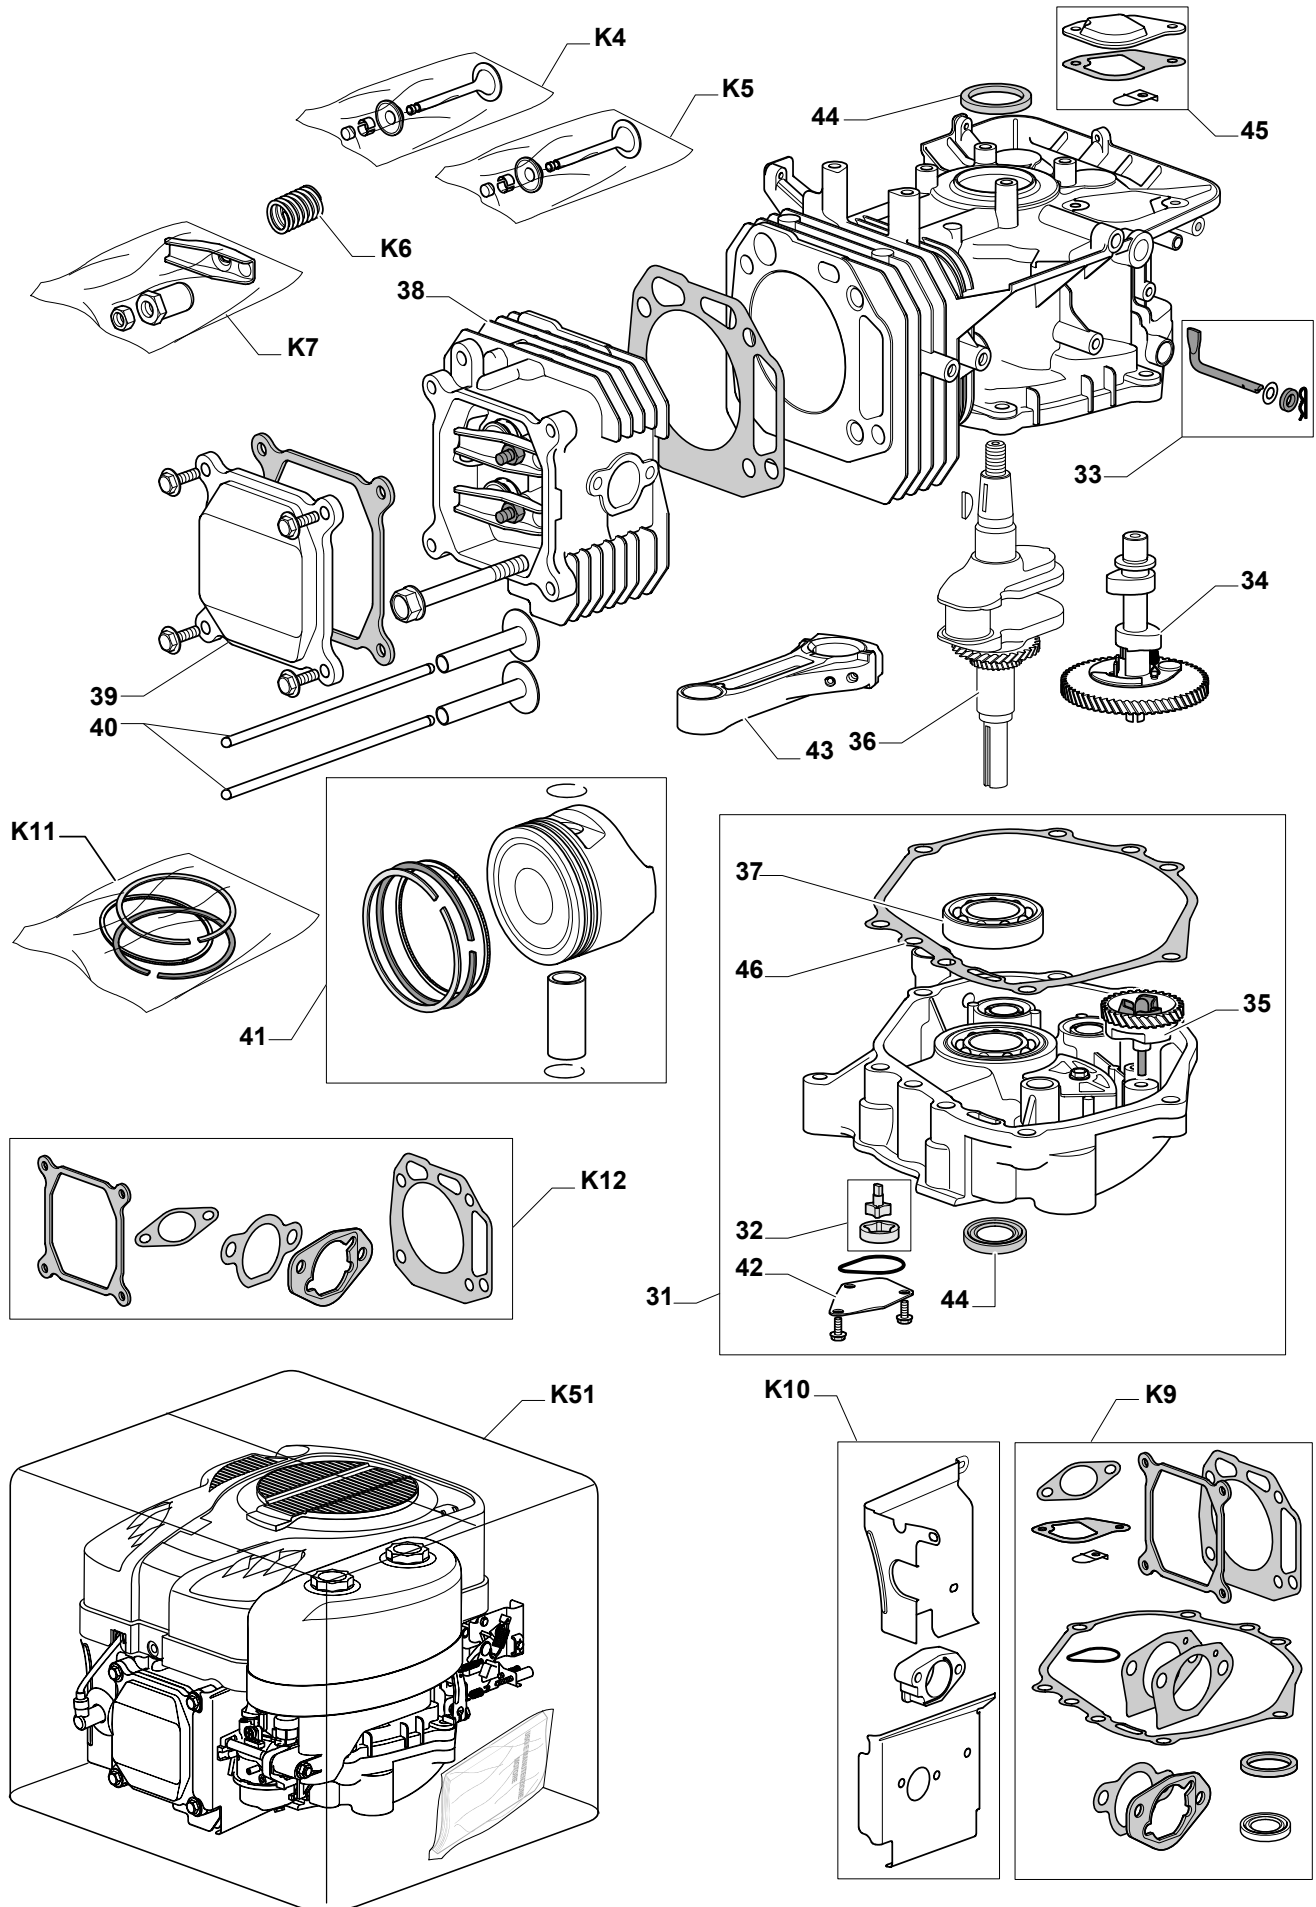

POS	QTY	PARTNUMBER	BESKRIVELSE	DESCRIPTION
1	1	425403	LEDNING	
S1	1	425406	START DREV STARTER	
K1	1	425402	KARBURATORPAKNING SÆT	
2	1	425405	STARTER	
K2	1	425404	REPARATION SÆT KARBURATOR	
S2	1	425409	TÆNDRØRSHÆTTE TÆNDRØR	
3	1	425407	ENSRETTER	
K3	1	425401	PAKNING SÆT	
4	1	425408	TÆNDSPOLE ELEKTRISK	
5	1	425466	DÆKSEL RØD	HOOD, RED
5	1	425467	DÆKSEL GUL	HOOD, YELLOW
5	1	425468	DÆKSEL SORT	HOOD, BLACK
6	1	425469	MOTORDÆKSEL	COVER
7	1	425412	BLÆSEHJUL	
8	1	425413	SVINGHJUL KOMPLET	
9	1	425414	OLIEPIND KOMPLET	
10	1	425415	ARM	
11	1	425416	BESLAG	
12	1	425417	FJEDER	
14	1	425470	KARBURATOR	CARBURETTOR
15	1	425457	ÅNDERØR	BREATHER FULE PIPE
16	1	425420	MØTRIK	
17	1	425421	STARTTRISSE	
18	1	425422	STATOR	
20	1	425423	REGULATOR STANG	
21	1	425424	KULHOLDER	
22	1	425425	REGULATOR	
23	2	425458	FINGERSKRUE ****	KNOB
24	1	425459	LUFTFILTERDÆKSEL	AIR CLEANER COVER
25	1	425460	LUFTFILTER	AIR FILTER
26	1	425461	LUFTFILTERHUS KOMPLET	AIR CLEANER ASSY
29	1	425429	BRÆNDSTOFSLANGE	
30	1	425430	BRÆNDSTOFFILTER	

POS	QTY	PARTNUMBER	BESKRIVELSE	DESCRIPTION
K4	1	425471	INDSUGNINGSVENTIL KOMPLET	INTAKE VALVE ASSY
K5	1	425472	UDSTØDNINGSVENTIL KOMPLET	EXHAUST VALVE ASSY
K6	2	425473	VENTILFJEDER	SPRING VALVE
K7	1	425474	VIPPEARM SÆT	VALVE ARM
K9	1	425475	PAKNINGSSÆT MOTOR KOMPLET	ENGINE GASKET SET
K10	1	425431	VARMESKJOLD KOMPLET SÆT	
K11	1	425476	STEMPELRINGESÆT	PISTON, RING SET
K12	1	425477	PAKNINGSSÆT CYLINDER	CYLINDER HEAD GASKET SET
31	1	425438	BUNDKAR	
32	1	425439	OLIEPUMPE	
33	1	425440	ÅNDERØR	
34	1	425441	KNASTAKSEL	
35	1	425442	TANDHJUL	
36	1	425443	PEJLSTANG	
37	1	425444	LEJE	
38	1	425478	TOPSTYKKE	CYLINDER HEAD ASSY
39	1	425446	TOPDÆKSEL	
40	1	425447	STØDSTANG KOMPLET	
41	1	425479	STEMPEL KOMPLET	PISTON ASSY
42	1	425449	PLADE	
43	1	425450	FORBINDELSSESLED	
44	1	425451	PAKDÅSE	
45	1	425452	PAKNINGSSÆT	
46	1	425453	PAKNING	
K51	1	Alpina7750	ALPINA 7750 452CC	