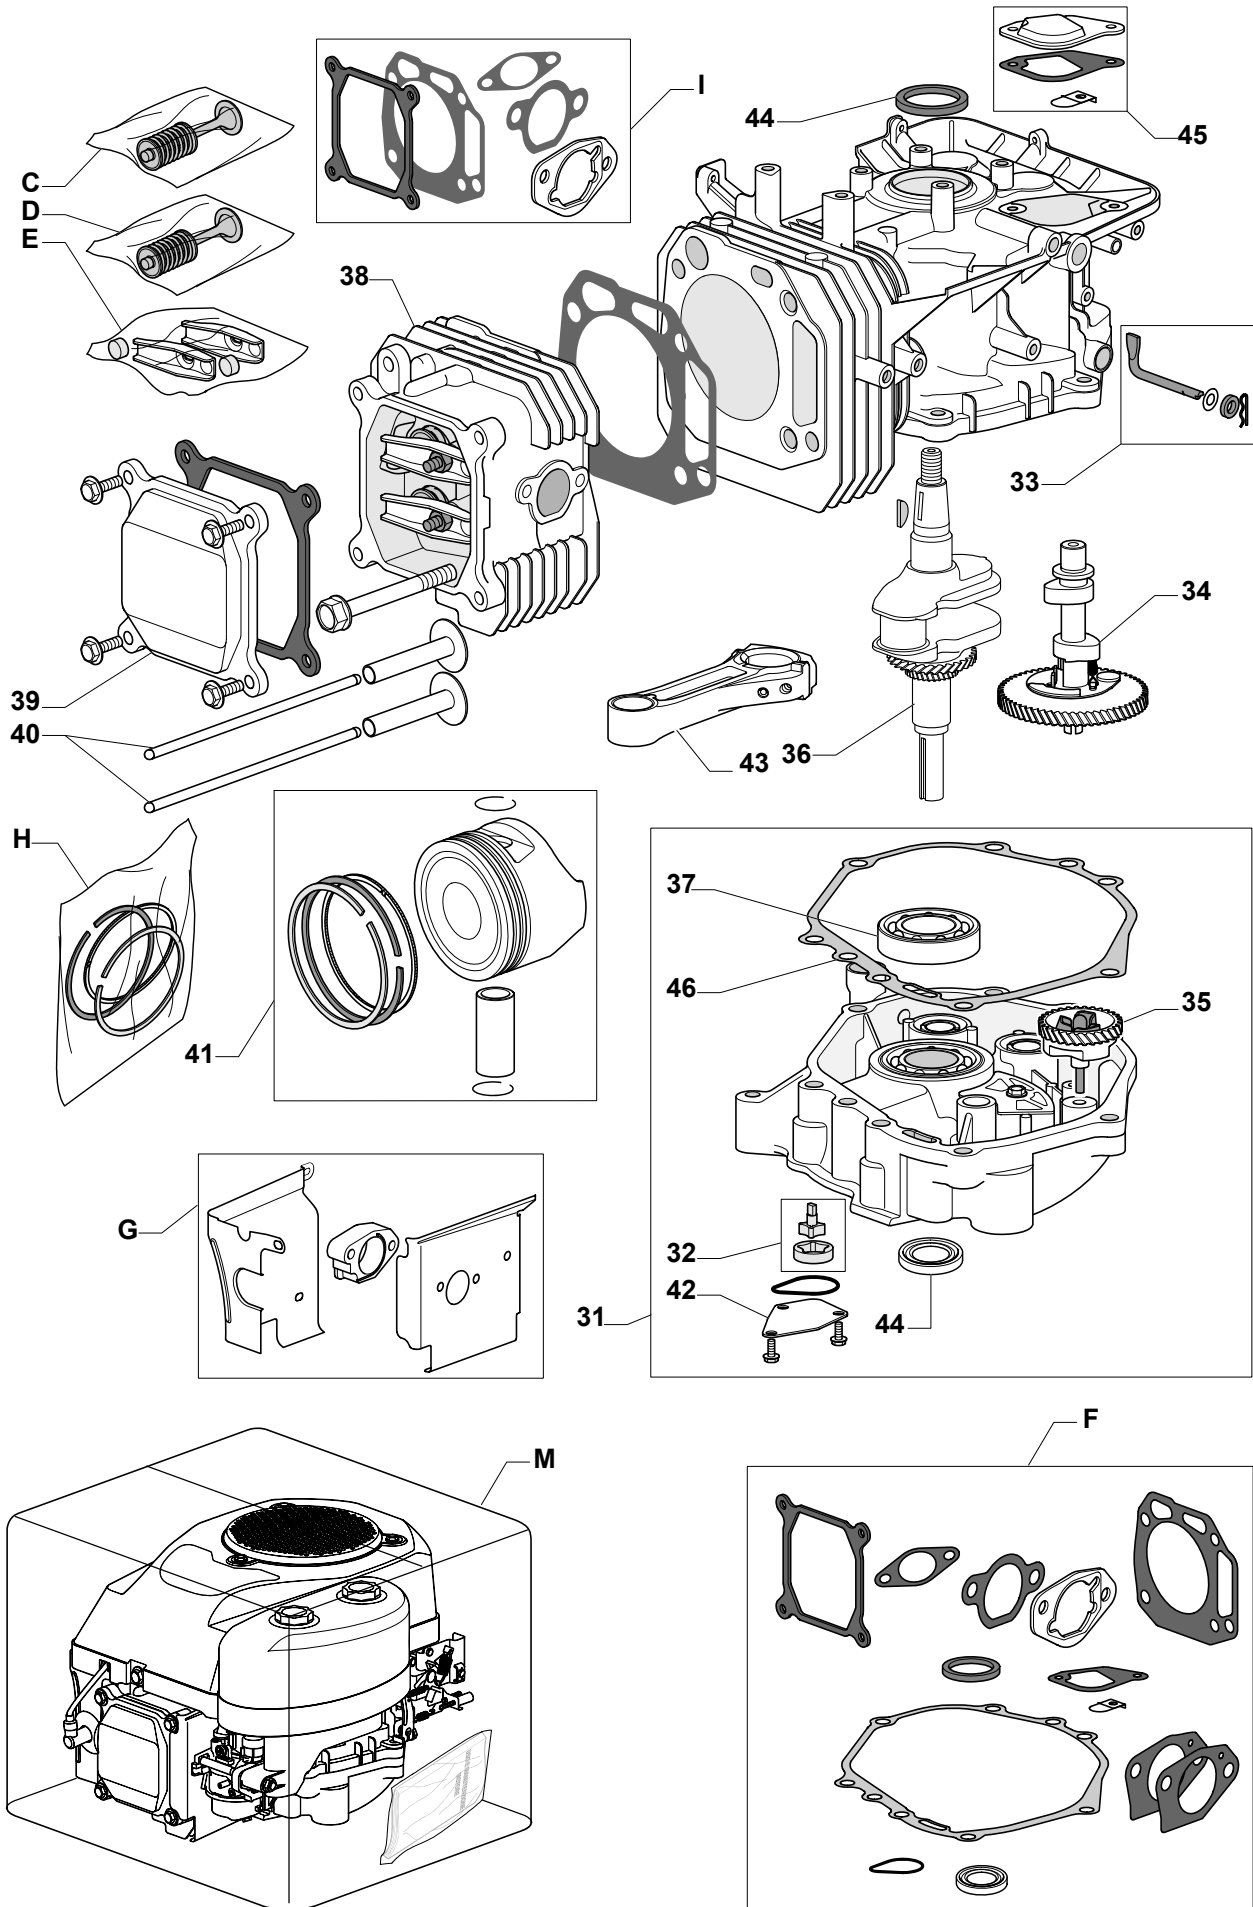

POS	QTY	PARTNUMBER	BESKRIVELSE	DESCRIPTION
B	1	425401	PAKNING SÆT	
A	1	425402	KARBURATORPAKNING SÆT	
1	1	425403	LEDNING	
A1	1	425404	REPARATION SÆT KARBURATOR	
2	1	425405	STARTER	
2A	1	425406	START DREV STARTER	
3	1	425407	ENSRETTER	
4	1	425408	TÆNDSPOLE ELEKTRISK	
4A	1	425409	TÆNDRØRSHÆTTE TÆNDRØR	
5	1	425454	DÆKSEL	FAN COVER
6	1	425455	MOTORDÆKSEL	COVER ASSY
7	1	425412	BLÆSEHJUL	
8	1	425413	SVINGHJUL KOMPLET	
9	1	425414	OLIEPIND KOMPLET	
10	1	425415	ARM	
11	1	425416	BESLAG	
12	1	425417	FJEDER	
14	1	425456	KARBURATOR	CARBURETTOR
15	1	425457	ÅNDERØR	BREATHER FULE PIPE
16	1	425420	MØTRIK	
17	1	425421	STARTTRISSE	
18	1	425422	STATOR	
20	1	425423	REGULATOR STANG	
21	1	425424	KULHOLDER	
22	1	425425	REGULATOR	
23	2	425458	FINGERSKRUE ****	KNOB
24	1	425459	LUFTFILTERDÆKSEL	AIR CLEANER COVER
25	1	425460	LUFTFILTER	AIR FILTER
26	1	425461	LUFTFILTERHUS KOMPLET	AIR CLEANER ASSY
29	1	425429	BRÆNDSTOFSLANGE	
30	1	425430	BRÆNDSTOFFILTER	

POS	QTY	PARTNUMBER	BESKRIVELSE	DESCRIPTION
G	1	425431	VARMESKJOLD KOMPLET SÆT	
C	1	425432	INDSUGNINGSVENTIL KOMPLET	
D	1	425433	UDSTØDNNIGSVENTIL KOMPLET	
E	1	425434	VIPPEARM SÆT	
H	1	425462	STEMPELRINGSÆT	PISTON, RING SET
I	1	425463	PAKNINGSSÆT CYLINDER	CYLINDER HEAD GASKET SET
F	1	425464	PAKNINGSSÆT MOTOR KOMPLET	ENGINE GASKET SET
M	1	Alpina7500	ALPINA 7500 432CC	
31	1	425438	BUNDKAR	
32	1	425439	OLIEPUMPE	
33	1	425440	ÅNDERØR	
34	1	425441	KNASTAKSEL	
35	1	425442	TANDHJUL	
36	1	425443	PEJLSTANG	
37	1	425444	LEJE	
38	1	425445	TOPSTYKKE	
39	1	425446	TOPDÆKSEL	
40	1	425447	STØDSTANG KOMPLET	
41	1	425465	STEMPEL KOMPLET	PISTON ASSY
42	1	425449	PLADE	
43	1	425450	FORBINDELSSESLED	
44	1	425451	PAKDÅSE	
45	1	425452	PAKNINGSSÆT	
46	1	425453	PAKNING	