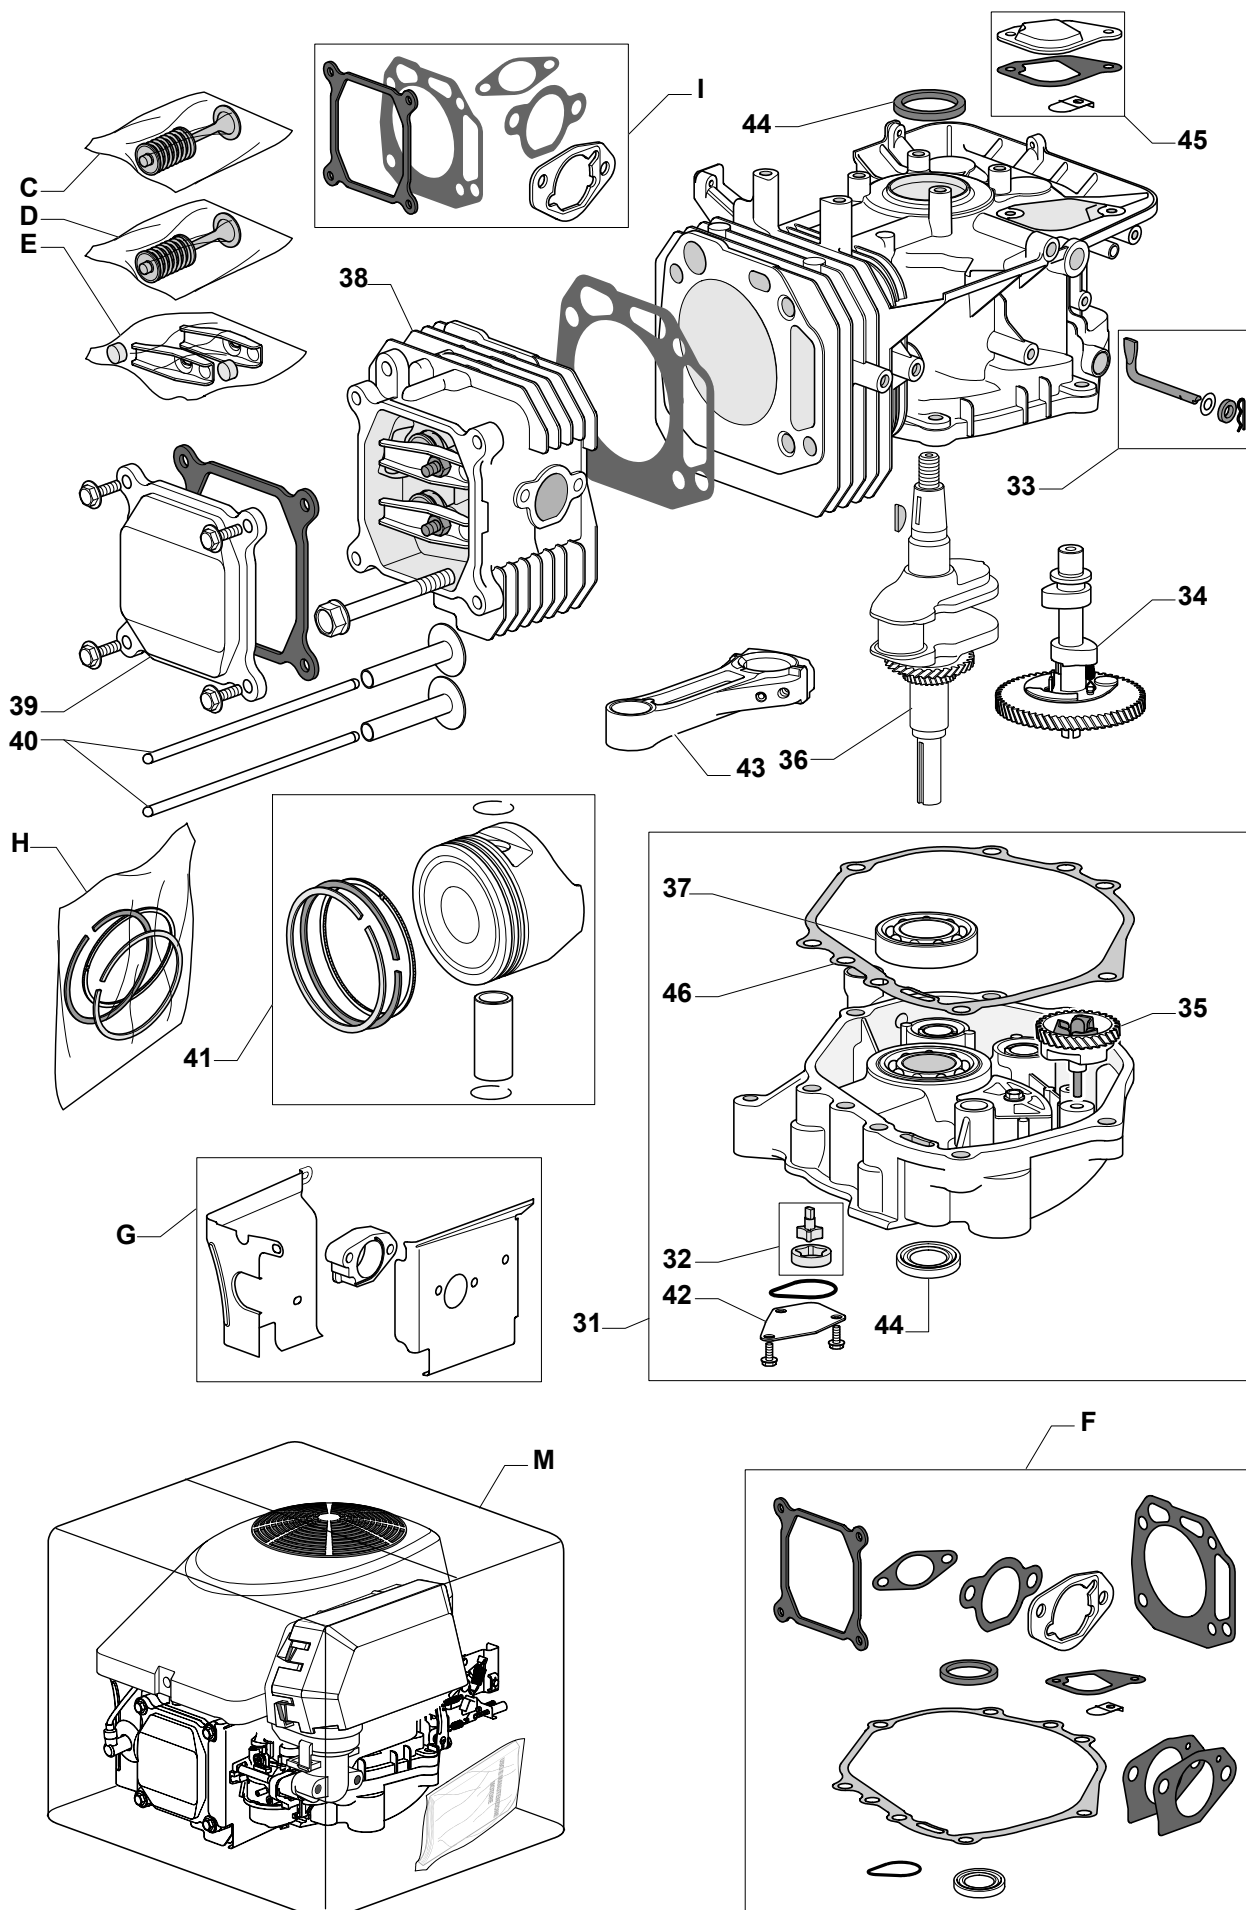

POS	QTY	PARTNUMBER	BESKRIVELSE	DESCRIPTION
B	1	425401	PAKNING SÆT	
A	1	425402	KARBURATORPAKNING SÆT	
1	1	425403	LEDNING	
A1	1	425404	REPARATION SÆT KARBURATOR	
2	1	425405	STARTER	
2A	1	425406	START DREV STARTER	
3	1	425407	ENSRETTER	
4	1	425408	TÆNDSPOLE ELEKTRISK	
4A	1	425409	TÆNDRØRSHÆTTE TÆNDRØR	
5	1	425410	MANIFOLD KOMPLET	
6	1	425411	LUFTFILTERHUS KLOMPLET	
7	1	425412	BLÆSEHJUL	
8	1	425413	SVINGHJUL KOMPLET	
9	1	425414	OLIEPIND KOMPLET	
10	1	425415	ARM	
11	1	425416	BESLAG	
12	1	425417	FJEDER	
14	1	425418	KARBURATOR	
15	1	425419	ÅNDERØR	
16	1	425420	MØTRIK	
17	1	425421	STARTTRISSE	
18	1	425422	STATOR	
20	1	425423	REGULATOR STANG	
21	1	425424	KULHOLDER	
22	1	425425	REGULATOR	
23	1	425426	FILTER	
24	1	425427	LUFTFILTERDÆKSEL	
25	1	425428	LUFTFILTER	
29	1	425429	BRÆNDSTOFSLANGE	
30	1	425430	BRÆNDSTOFFILTER	

POS	QTY	PARTNUMBER	BESKRIVELSE	DESCRIPTION
G	1	425431	VARMESKJOLD KOMPLET SÆT	
C	1	425432	INDSUGNINGSVENTIL KOMPLET	
D	1	425433	UDSTØDNINGSVENTIL KOMPLET	
E	1	425434	VIPPEARM SÆT	
H	1	425435	STEMPELRINGESÆT	
I	1	425436	PAKNINGSSÆT CYLINDER	
F	1	425437	PAKNINGSSÆT MOTOR KOMPLET	
M	1	Alpina7250	ALPINA 7250 414CC	
31	1	425438	BUNDKAR	
32	1	425439	OLIEPUMPE	
33	1	425440	ÅNDERØR	
34	1	425441	KNASTAKSEL	
35	1	425442	TANDHJUL	
36	1	425443	PEJLSTANG	
37	1	425444	LEJE	
38	1	425445	TOPSTYKKE	
39	1	425446	TOPDÆKSEL	
40	1	425447	STØDSTANG KOMPLET	
41	1	425448	STEMPLE KOMPLET	
42	1	425449	PLADE	
43	1	425450	FORBINDELSESLED	
44	1	425451	PAKDÅSE	
45	1	425452	PAKNINGSSÆT	
46	1	425453	PAKNING	