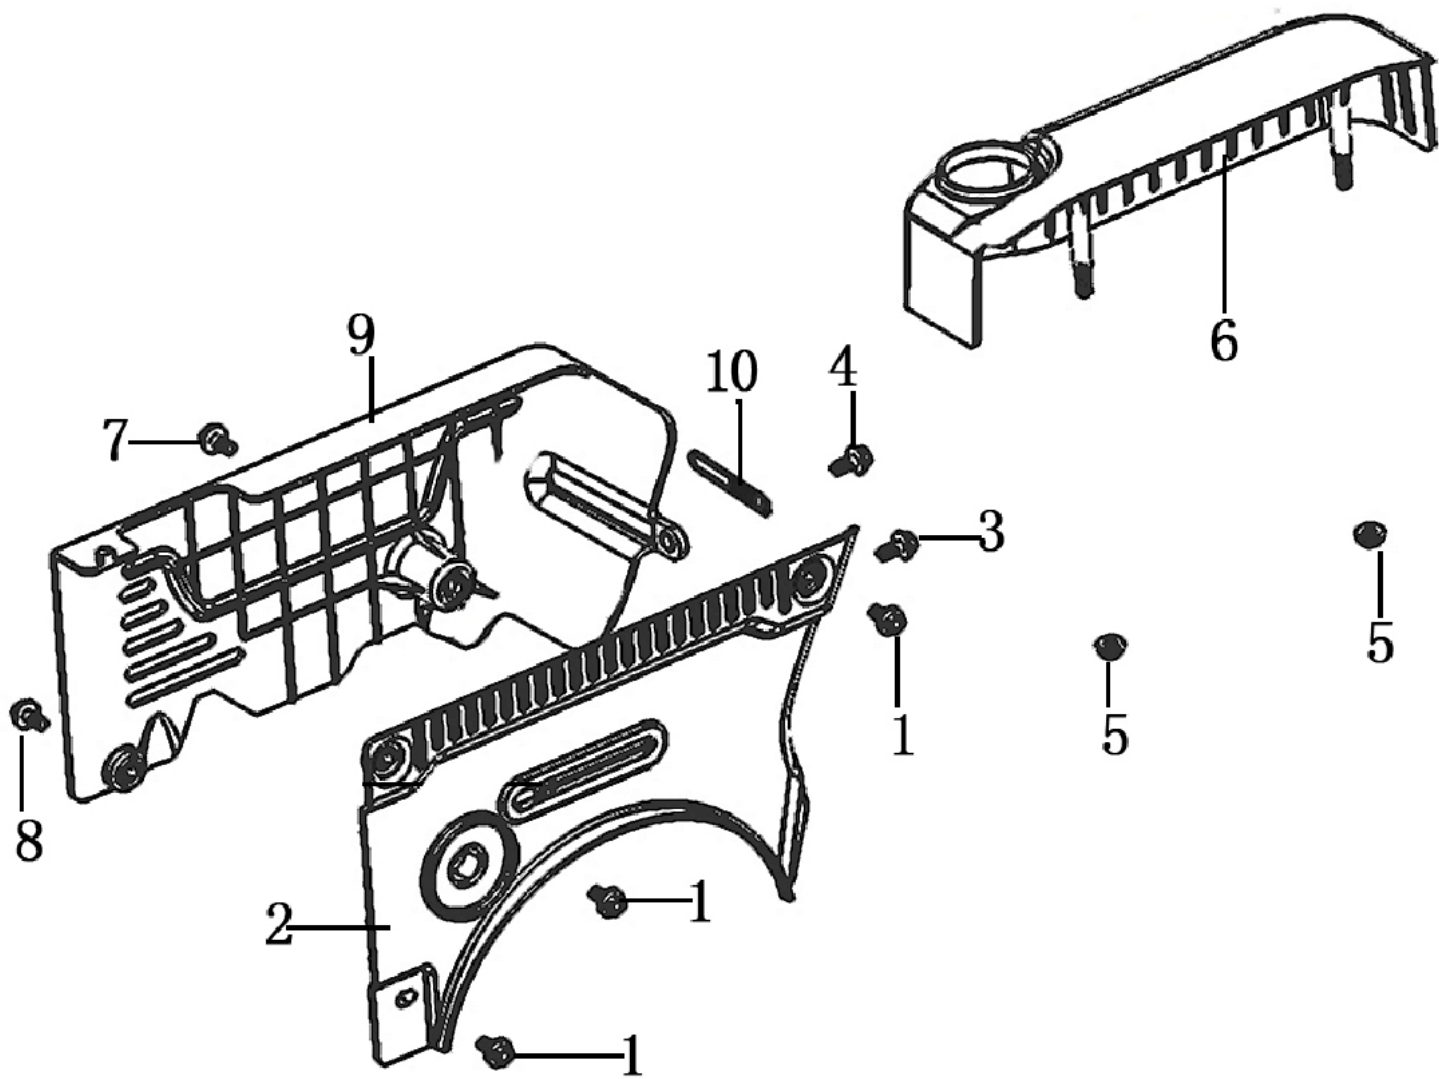

POS	QTY	PARTNUMBER	BESKRIVELSE	DESCRIPTION
1	3	420345	FLANGEBOLT M6X14	COLLAR BOLT M6X14
2	1	426189	MOTORDÆKSEL	COVER?ENGINE
3	1	420345	FLANGEBOLT M6X14	COLLAR BOLT M6X14
4	1	420369	FLANGEBOLT M6X16	COLLAR BOLT M6X16
5	2	420338	FLANGEMØTRIK M6	COLLAR NUT M6
6	1	426190	MOTORDÆKSEL	REAR SOVER TANK
7	1	420359	FLANGEBOLT M8X20	COLLAR BOLT M8X20
8	1	420369	FLANGEBOLT M6X16	COLLAR BOLT M6X16
9	1	426191	MOTORDÆKSEL	COVER?ENGINE