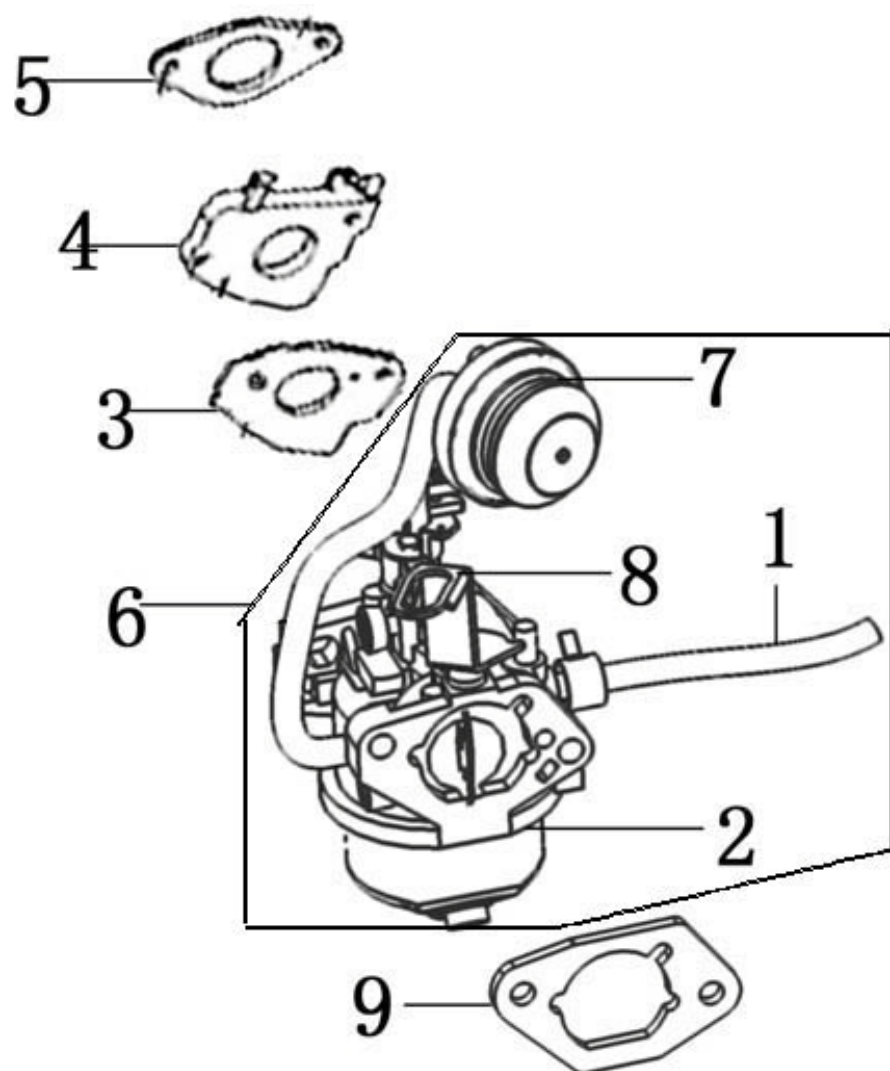

POS	QTY	PARTNUMBER	BESKRIVELSE	DESCRIPTION
1	4	420241	FLANGEBOLT M6X14	COLLAR BOLT M6X14
2	1	420242	VENTILDÆKSEL	CYLINDER HEAD
3	1	420243	ÅNDERØR	BREATHER TUBE
4	1	420244	PAKNING	GASKET
5	4	420245	FLANGEBOLT M10X80	COLLAR BOLT M10X80
6	1	425513	TÆNDRØR	SPARK PLUGS
7	2	420246	BOLT M8X54	BOLT M8X54
8	1	420247	PAKNING	GASKET
9	1	426131	TOPSTYKKE	HEAD COMP .,CYLINDER
10	1	426192	PAKNING	GASKET , CYLINDER
11	2	420250	PIN 12X20	PIN 12X20
12	1	420251	FLANGEBOLT M6X12	COLLAR BOLT M6X12
13	1	426133	DÆKPLADE	SHROUD
14	2	420253	PINBOLT	PUSH ROD

POS	QTY	PARTNUMBER	BESKRIVELSE	DESCRIPTION
1	2	420289	JUSTERINGSMØTRIK	ADJUSTMENT NUT
2	2	420290	MØTRIK	NUT
3	2	420291	VIPPEARME	ROCKING LEVER
4	2	420292	PINBOLT	PIN BOLT
5	1	420293	STYREPLADE	GUIDE PLATE
6	2	426153	STØDSTANG	PUSH ROD
7	2	420295	STØDSTANGSFOD	VALVE
8	1	426197	AKSEL	CAMSHAFT ASSY
9	2	420297	BØS	ROTATOR VALVE
10	4	420298	VENTILLÅS	VALVE LOCKER
11	2	420299	SÆDE	SEAT
12	2	420300	VENTILFJEDER	VALVE SPRING
13	1	420301	SÆDE	SEAT
14	1	420302	SÆDE	SEAT
15	1	426155	IND OG UDSTØDNINGSNVENTIL	VALVE COMP.
16	1	420304	ARM	LEVER

POS	QTY	PARTNUMBER	BESKRIVELSE	DESCRIPTION
1	1	426163	SKÆRM	SHROUD
2	1	420251	FLANGEBOLT M6X12	COLLAR BOLT M6X12

POS	QTY	PARTNUMBER	BESKRIVELSE	DESCRIPTION
1	1	426164	TÆNDSPOLE	COIL ASSY . , IGNITION
2	2	420312	FLANGEBOLT M6X25	COLLAR BOLT M6X25
3	1	426165	SVINGHJUL	FLYWHEEL COMP
4	1	426166	BLÆSEHJUL	FAN COOLING
5	1	426167	STARTERTRISSE	PULLEY,STARTER
6	1	420316	MØTRIK M16	NUT M16
7	1	420317	TÆNDINGSLÅS	IGNITION LOCK
8	1	420318	TÆNDINGSNØGLE	KEY