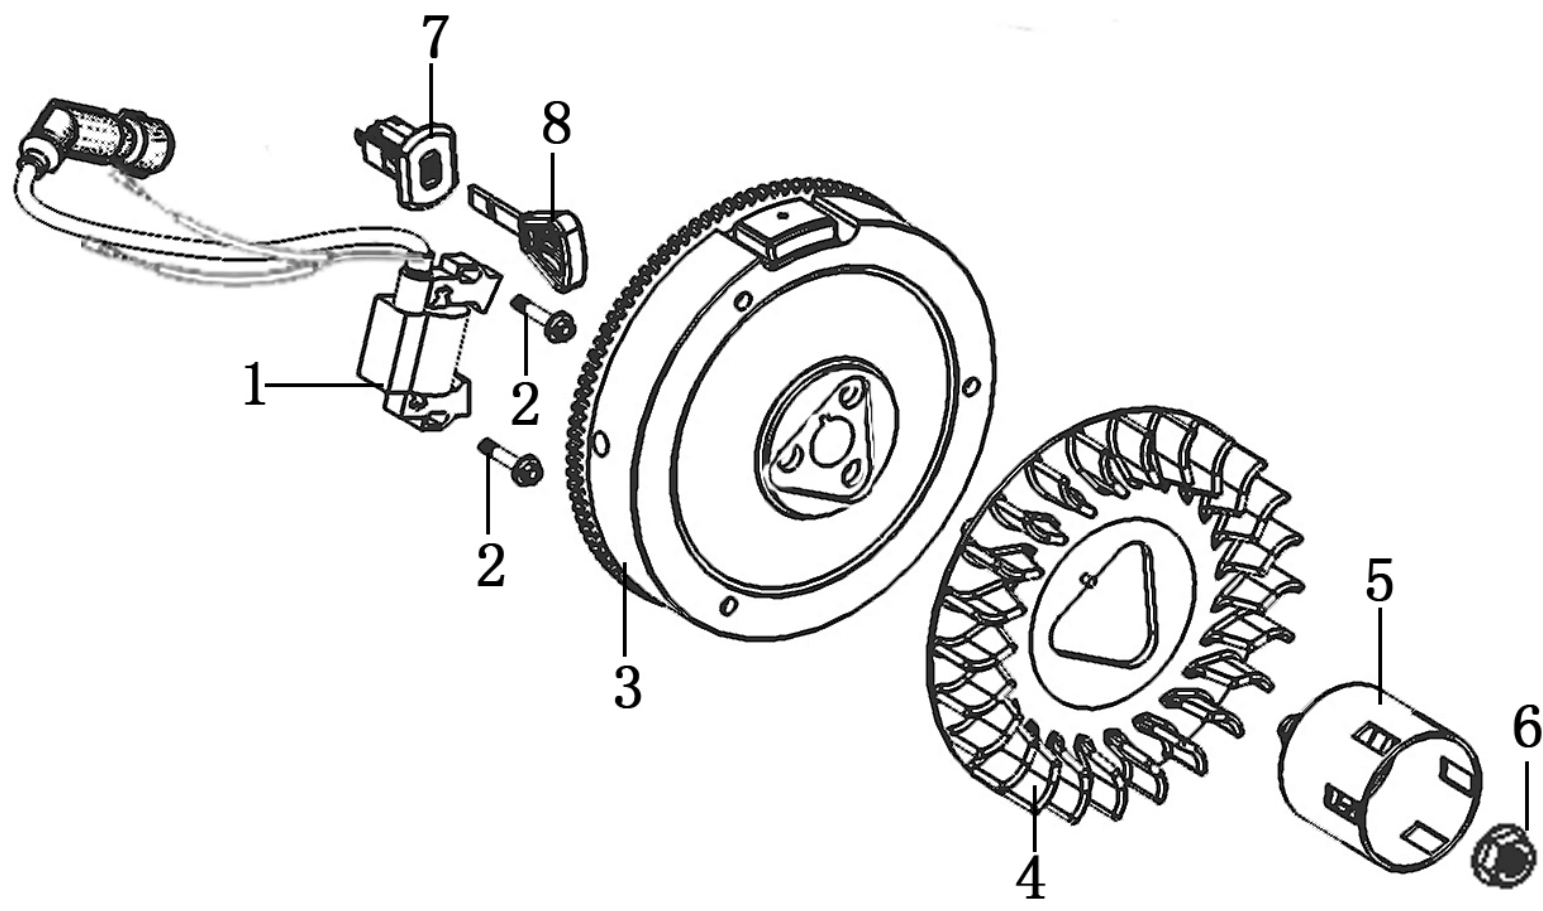

POS	QTY	PARTNUMBER	BESKRIVELSE	DESCRIPTION
1	1	426164	TÆNDSPOLE	COIL ASSY . , IGNITION
2	2	420312	FLANGEBOLT M6X25	COLLAR BOLT M6X25
3	1	426165	SVINGHJUL	FLYWHEEL COMP
4	1	426166	BLÆSEHJUL	FAN COOLING
5	1	426167	STARTERTRISSE	PULLEY,STARTER
6	1	420316	MØTRIK M16	NUT M16
7	1	420317	TÆNDINGSLÅS	IGNITION LOCK
8	1	420318	TÆNDINGSNØGLE	KEY