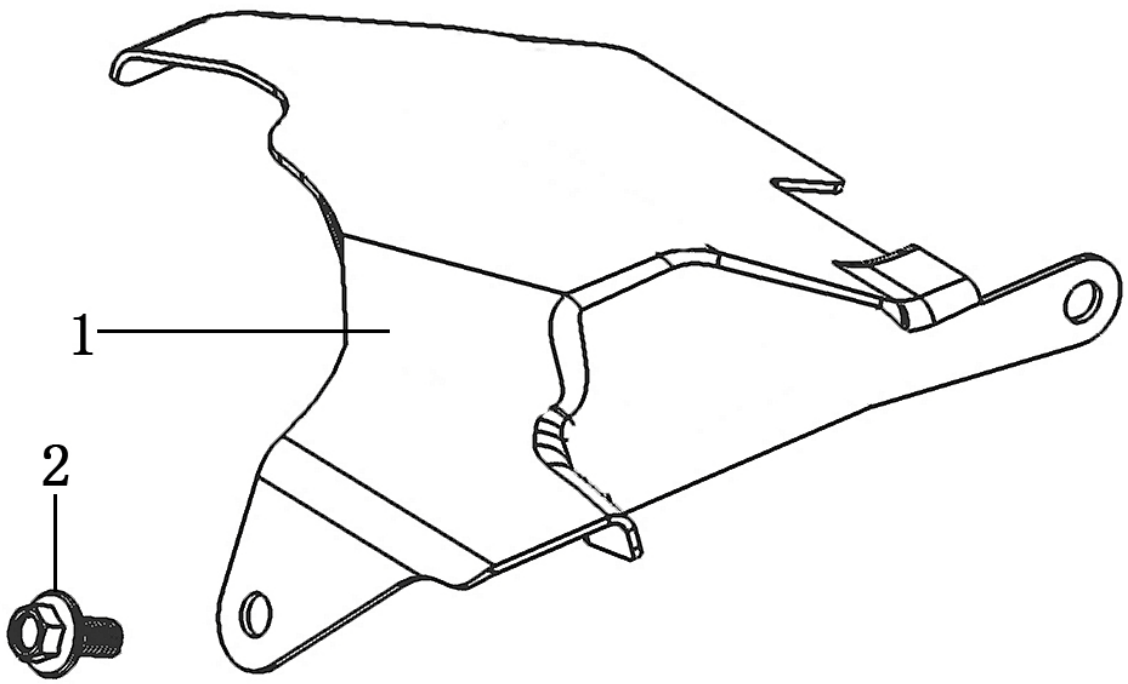

POS	QTY	PARTNUMBER	BESKRIVELSE	DESCRIPTION
1	1	426163	SKÆRM	SHROUD
2	1	420251	FLANGEBOLT M6X12	COLLAR BOLT M6X12