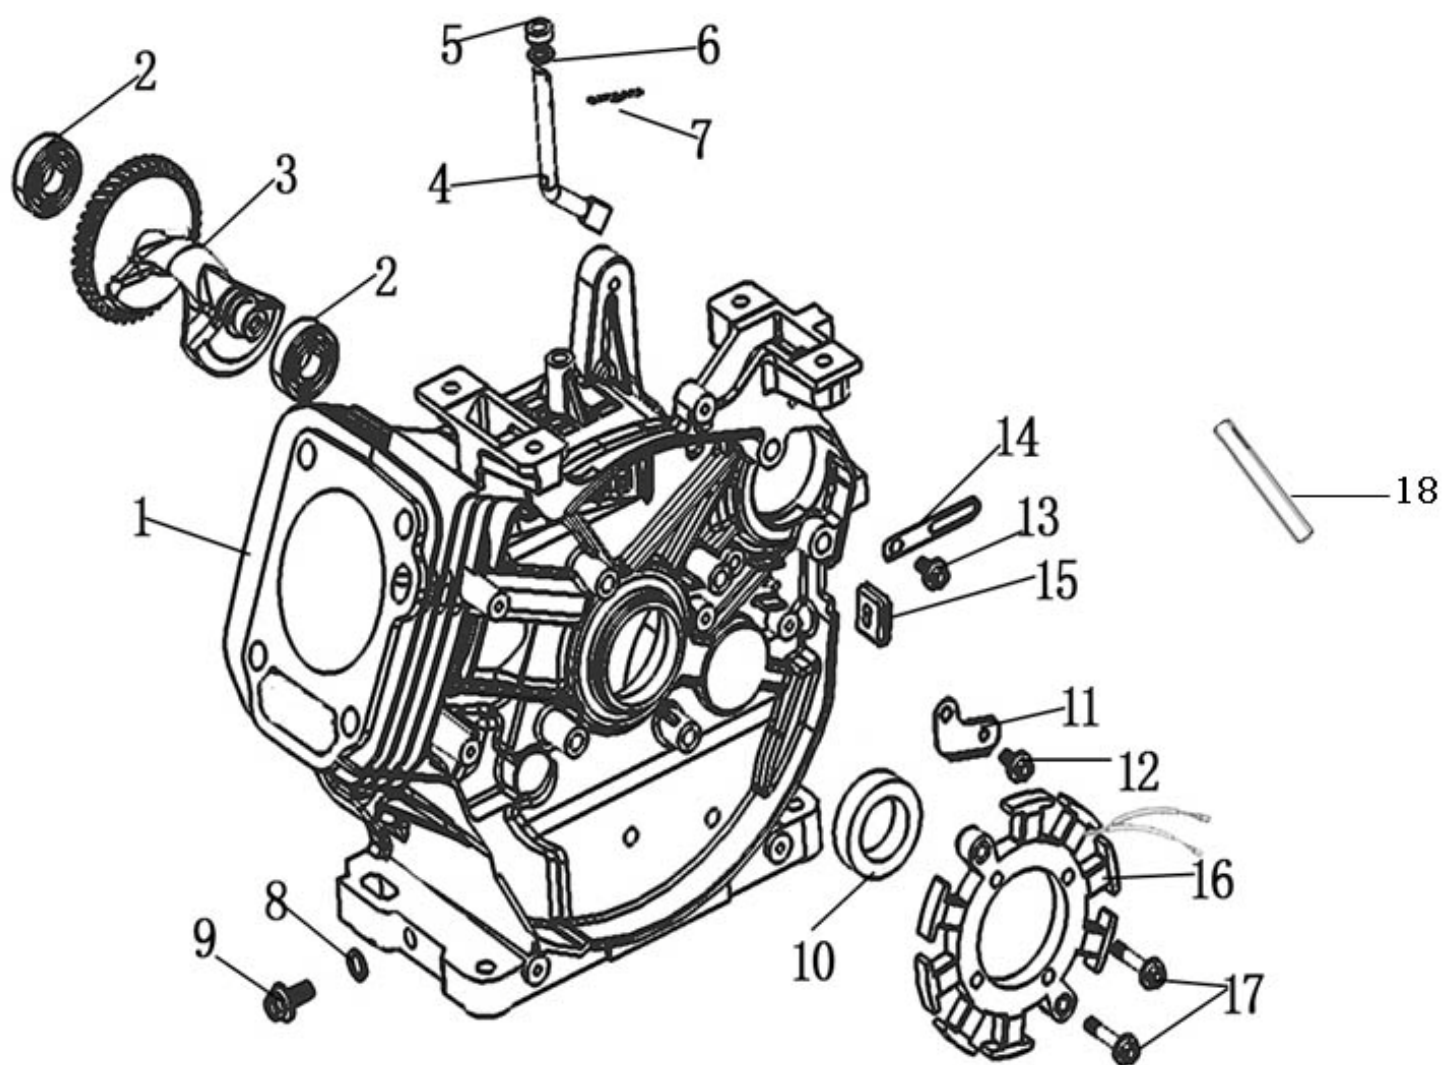

POS	QTY	PARTNUMBER	BESKRIVELSE	DESCRIPTION
1	4	420241	FLANGEBOLT M6X14	COLLAR BOLT M6X14
2	1	420242	VENTILDÆKSEL	CYLINDER HEAD
3	1	420243	ÅNDERØR	BREATHER TUBE
4	1	420244	PAKNING	GASKET
5	4	420245	FLANGEBOLT M10X80	COLLAR BOLT M10X80
6	1	425513	TÆNDRØR	SPARK PLUGS
7	2	420246	BOLT M8X54	BOLT M8X54
8	1	420247	PAKNING	GASKET
9	1	426131	TOPSTYKKE	HEAD COMP .,CYLINDER
10	1	426192	PAKNING	GASKET , CYLINDER
11	2	420250	PIN 12X20	PIN 12X20
12	1	420251	FLANGEBOLT M6X12	COLLAR BOLT M6X12
13	1	426133	DÆKPLADE	SHROUD
14	2	420253	PINBOLT	PUSH ROD

POS	QTY	PARTNUMBER	BESKRIVELSE	DESCRIPTION
1	1	426193	KRUMTAPHUS	CRANK CASE
4	1	426135	ARM	SHAFT , GOVERNOR ARM
6	1	420259	SKIVE	WASHER
7	1	420260	PIN	PIN
8	1	420261	SKIVE 12x20x2	WASHER 12x20x2
9	1	420262	BUNDPROP	PLUG
10	1	426136	PAKDÅSE	OIL SEAL
11	1	426137	BESLAG	PLATE,WINDING
12	1	420265	FLANGEBOLT M6X10	COLLAR BOLT M6X10
13	1	420251	FLANGEBOLT M6X12	COLLAR BOLT M6X12
14	1	420266	SAMLESTYKKE	JUNCTION
15	1	420267	HOLDER	HOLDER
16	1	420268	STATOR 60HZ 40W	STATOR 60HZ 40W
17	2	420269	FLANGEBOLT M6X30	COLLAR BOLT M6X30
18	1	426139	ÅNDERØR	BLEED-OFF PIPE

POS	QTY	PARTNUMBER	BESKRIVELSE	DESCRIPTION
1	1	426140	BUNDKAR	CRANK CASE COVER
2	1	426141	GEAR	GOVERNOR KIT
3	1	420272	OLIEPIND	OIL DIPSTICK
4	1	426142	PAKNING	GASKET, CASE COVER
5	2	420274	PIN 8x12	PIN 8x12
6	1	426143	LEJE	BEARING
7	1	426144	PAKDÅSE	OIL SEAL
8	1	426145	OLIEPIND KOMPLET	CAP ASSY.
9	1	420278	FLANGEBOLT M6X20	COLLAR BOLT M6X20
10	8	426146	FLANGEBOLT M8X40	BOLT , FLANGE M8x40
11	1	420280	BUNDSKRUE	BOLT