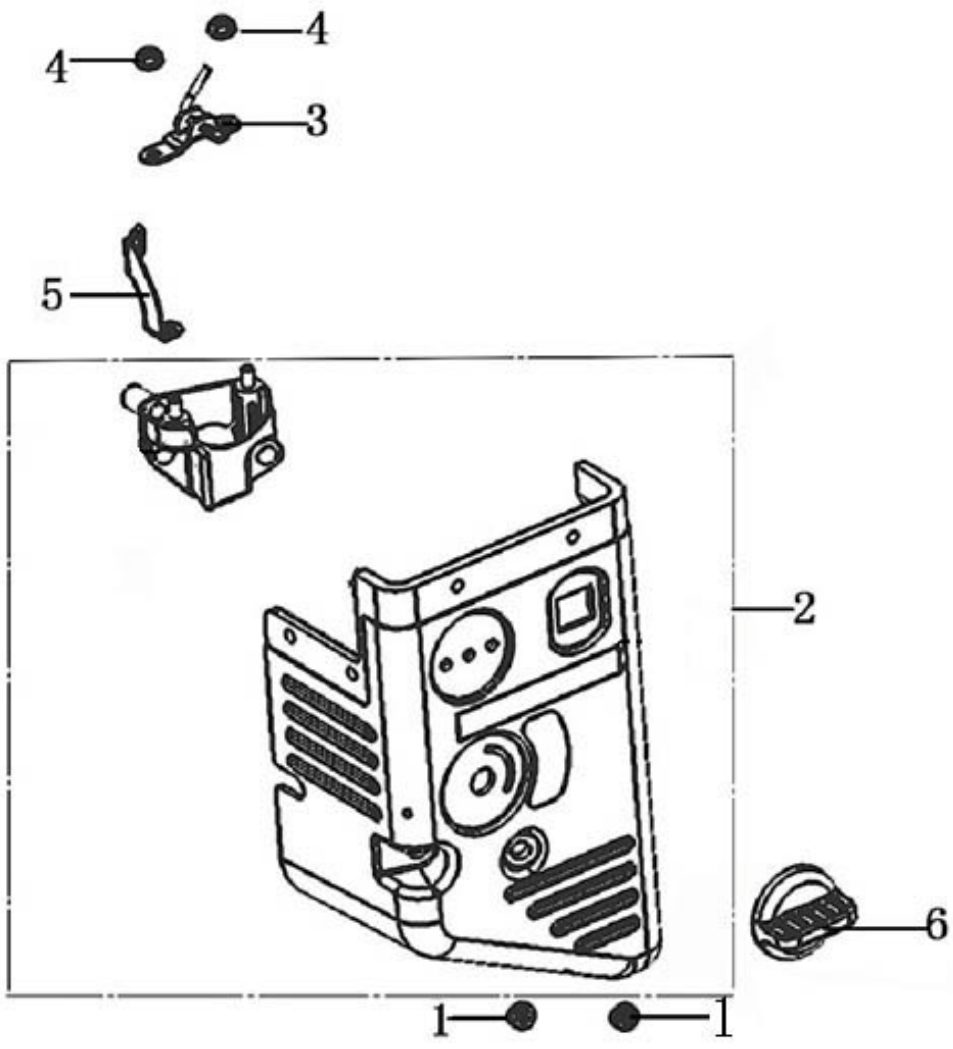

POS	QTY	PARTNUMBER	BESKRIVELSE	DESCRIPTION
1	2	420289	JUSTERINGSMØTRIK	ADJUSTMENT NUT
2	2	420290	MØTRIK	NUT
3	2	420291	VIPPEARME	ROCKING LEVER
4	2	420292	PINBOLT	PIN BOLT
5	1	420293	STYREPLADE	GUIDE PLATE
6	2	426153	STØDSTANG	PUSH ROD
7	2	420295	STØDSTANGSFOD	VALVE
8	1	426197	AKSEL	CAMSHAFT ASSY
9	2	420297	BØS	ROTATOR VALVE
10	4	420298	VENTILLÅS	VALVE LOCKER
11	2	420299	SÆDE	SEAT
12	2	420300	VENTILFJEDER	VALVE SPRING
13	1	420301	SÆDE	SEAT
14	1	420302	SÆDE	SEAT
15	1	426155	IND OG UDSTØDNINGSNVENTIL	VALVE COMP.
16	1	420304	ARM	LEVER

POS	QTY	PARTNUMBER	BESKRIVELSE	DESCRIPTION
1	1	426163	SKÆRM	SHROUD
2	1	420251	FLANGEBOLT M6X12	COLLAR BOLT M6X12

POS	QTY	PARTNUMBER	BESKRIVELSE	DESCRIPTION
1	1	426164	TÆNDSPOLE	COIL ASSY . , IGNITION
2	2	420312	FLANGEBOLT M6X25	COLLAR BOLT M6X25
3	1	426165	SVINGHJUL	FLYWHEEL COMP
4	1	426166	BLÆSEHJUL	FAN COOLING
5	1	426167	STARTERTRISSE	PULLEY,STARTER
6	1	420316	MØTRIK M16	NUT M16
7	1	420317	TÆNDINGSLÅS	IGNITION LOCK
8	1	420318	TÆNDINGSNØGLE	KEY

POS	QTY	PARTNUMBER	BESKRIVELSE	DESCRIPTION
1	1	426175	START KONTAKT KOMPLET	STARTER,MOTOR
2	2	426176	BOLT M4X30	SCREW,M4x30
3	2	420279	FLANGEBOLT M8X40	COLLAR BOLT M8X40

POS	QTY	PARTNUMBER	BESKRIVELSE	DESCRIPTION
1	1	426177	STANG	ROD, GOVERNOR
2	1	420328	FJEDER	SPRING
3	1	426178	FJEDER	SPRING, GOVERNOR
4	1	420330	PLASTGREB	HANDLE
5	1	420331	SKRUE M5X30	SCREW M5X30
6	2	420265	FLANGEBOLT M6X10	COLLAR BOLT M6X10
7	1	420332	FLANGEMØTRIK M6	COLLAR NUT M6
8	1	420333	KONTAKT	SWITCH
9	1	420334	SKRUE 4X10	SCREW 4X10
10	1	426179	REGULATORARM	CONTROL ASSY.
11	1	420332	FLANGEMØTRIK M6	COLLAR NUT M6
12	1	426180	ARM	ARM, GOVERNOR
13	1	420337	BOLT M6X25	BOLT 6X21