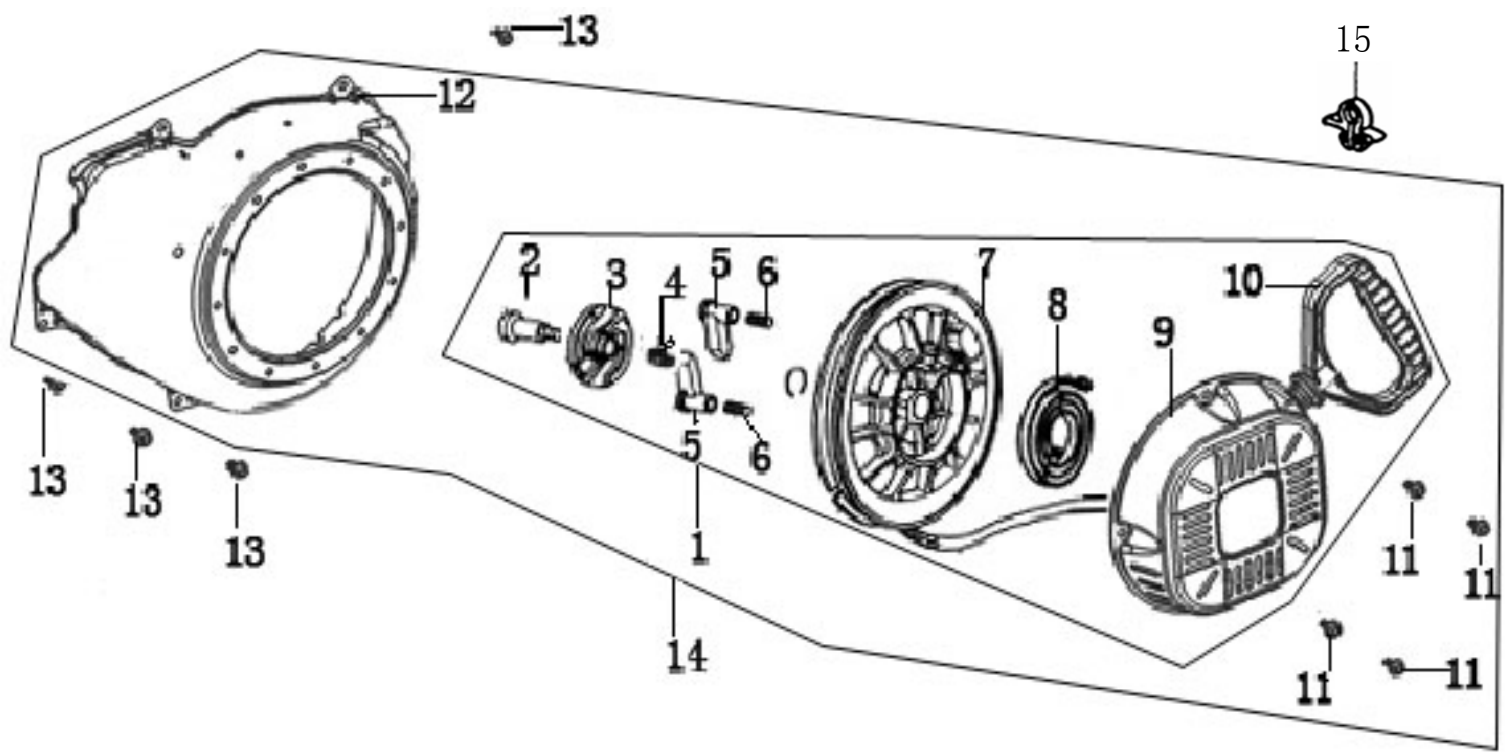

POS	QTY	PARTNUMBER	BESKRIVELSE	DESCRIPTION
1	4	420241	FLANGEBOLT M6X14	COLLAR BOLT M6X14
2	1	420242	VENTILDÆKSEL	CYLINDER HEAD
3	1	420243	ÅNDERØR	BREATHER TUBE
4	1	420244	PAKNING	GASKET
5	4	420245	FLANGEBOLT M10X80	COLLAR BOLT M10X80
6	1	425513	TÆNDRØR	SPARK PLUGS
7	2	420246	BOLT M8X54	BOLT M8X54
8	1	420247	PAKNING	GASKET
9	1	426131	TOPSTYKKE	HEAD COMP .,CYLINDER
10	1	426192	PAKNING	GASKET , CYLINDER
11	2	420250	PIN 12X20	PIN 12X20
12	1	420251	FLANGEBOLT M6X12	COLLAR BOLT M6X12
13	1	426133	DÆKPLADE	SHROUD
14	2	420253	PINBOLT	PUSH ROD

POS	QTY	PARTNUMBER	BESKRIVELSE	DESCRIPTION
1	1	426193	KRUMTAPHUS	CRANK CASE
4	1	426135	ARM	SHAFT , GOVERNOR ARM
6	1	420259	SKIVE	WASHER
7	1	420260	PIN	PIN
8	1	420261	SKIVE 12x20x2	WASHER 12x20x2
9	1	420262	BUNDPROP	PLUG
10	1	426136	PAKDÅSE	OIL SEAL
11	1	426137	BESLAG	PLATE,WINDING
12	1	420265	FLANGEBOLT M6X10	COLLAR BOLT M6X10
13	1	420251	FLANGEBOLT M6X12	COLLAR BOLT M6X12
14	1	420266	SAMLESTYKKE	JUNCTION
15	1	420267	HOLDER	HOLDER
16	1	420268	STATOR 60HZ 40W	STATOR 60HZ 40W
17	2	420269	FLANGEBOLT M6X30	COLLAR BOLT M6X30
18	1	426139	ÅNDERØR	BLEED-OFF PIPE

POS	QTY	PARTNUMBER	BESKRIVELSE	DESCRIPTION
1	2	420289	JUSTERINGSMØTRIK	ADJUSTMENT NUT
2	2	420290	MØTRIK	NUT
3	2	420291	VIPPEARME	ROCKING LEVER
4	2	420292	PINBOLT	PIN BOLT
5	1	420293	STYREPLADE	GUIDE PLATE
6	2	426153	STØDSTANG	PUSH ROD
7	2	420295	STØDSTANGSFOD	VALVE
8	1	426197	AKSEL	CAMSHAFT ASSY
9	2	420297	BØS	ROTATOR VALVE
10	4	420298	VENTILLÅS	VALVE LOCKER
11	2	420299	SÆDE	SEAT
12	2	420300	VENTILFJEDER	VALVE SPRING
13	1	420301	SÆDE	SEAT
14	1	420302	SÆDE	SEAT
15	1	426155	IND OG UDSTØDNINGSNVENTIL	VALVE COMP.
16	1	420304	ARM	LEVER