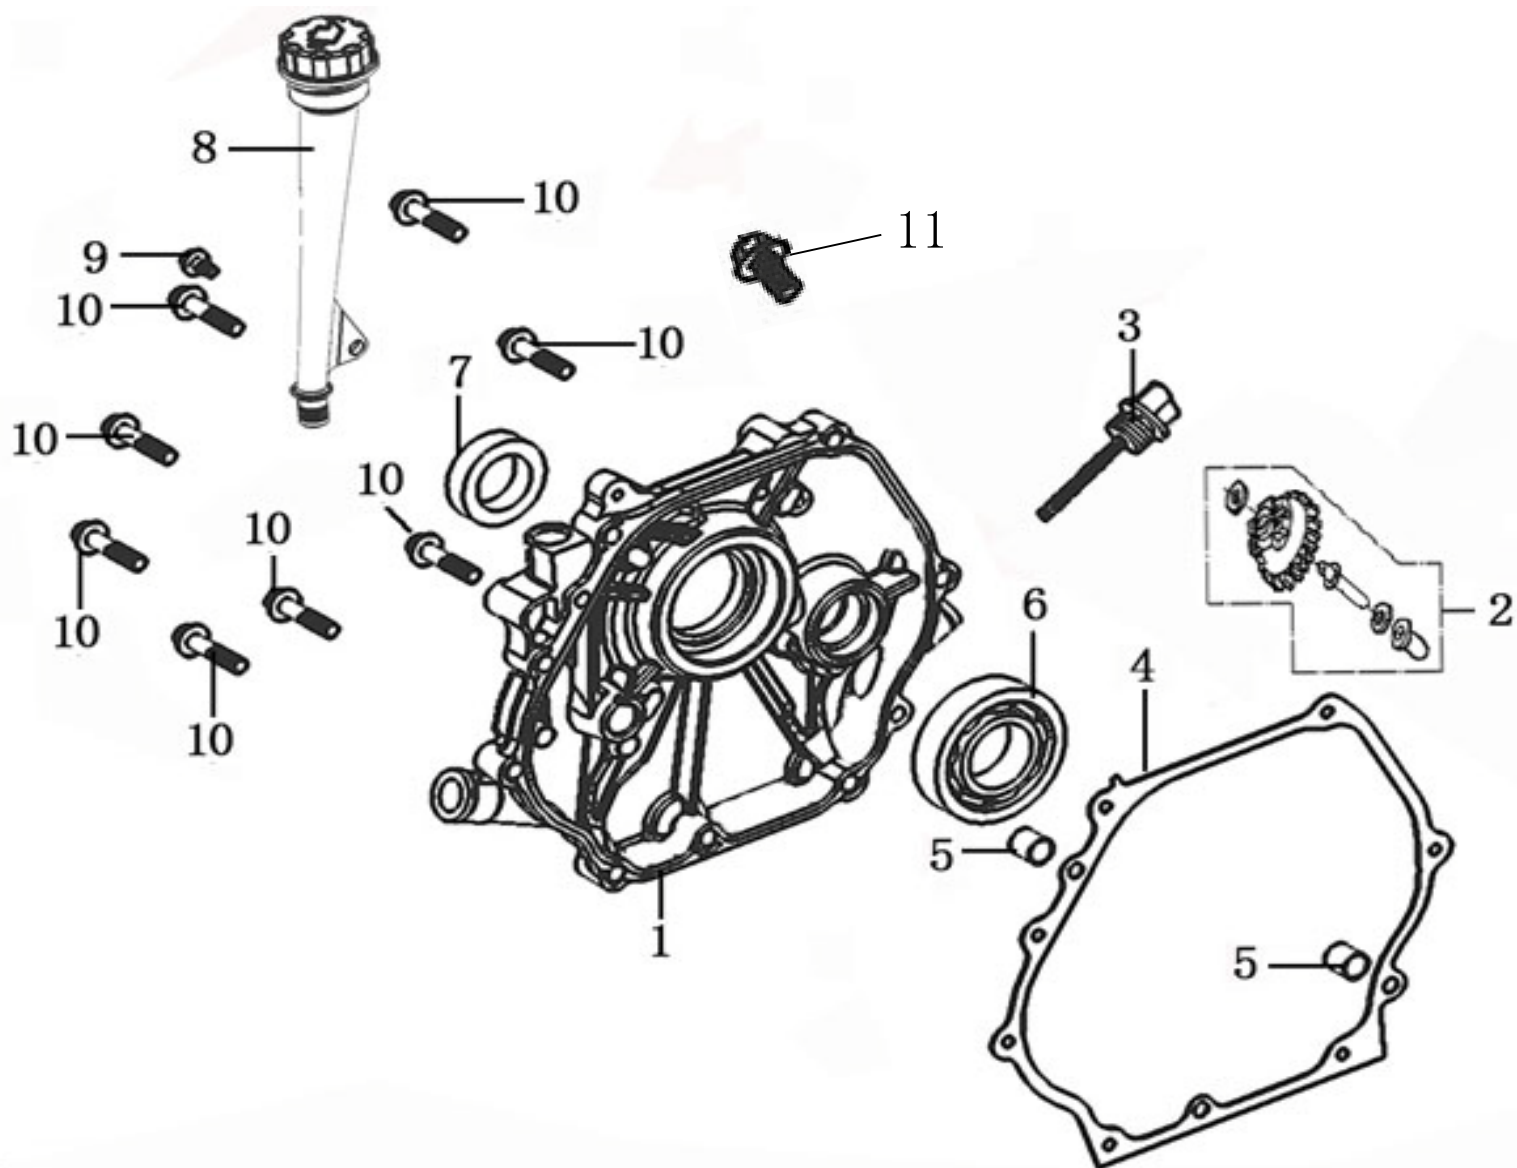

POS	QTY	PARTNUMBER	BESKRIVELSE	DESCRIPTION
1	4	420241	FLANGEBOLT M6X14	COLLAR BOLT M6X14
2	1	420242	VENTILDÆKSEL	CYLINDER HEAD
3	1	420243	ÅNDERØR	BREATHER TUBE
4	1	420244	PAKNING	GASKET
5	4	420245	FLANGEBOLT M10X80	COLLAR BOLT M10X80
6	1	425513	TÆNDRØR	SPARK PLUGS
7	2	420246	BOLT M8X54	BOLT M8X54
8	1	420247	PAKNING	GASKET
9	1	426131	TOPSTYKKE	HEAD COMP .,CYLINDER
10	1	426192	PAKNING	GASKET , CYLINDER
11	2	420250	PIN 12X20	PIN 12X20
12	1	420251	FLANGEBOLT M6X12	COLLAR BOLT M6X12
13	1	426133	DÆKPLADE	SHROUD
14	2	420253	PINBOLT	PUSH ROD

POS	QTY	PARTNUMBER	BESKRIVELSE	DESCRIPTION
1	1	426193	KRUMTAPHUS	CRANK CASE
4	1	426135	ARM	SHAFT , GOVERNOR ARM
6	1	420259	SKIVE	WASHER
7	1	420260	PIN	PIN
8	1	420261	SKIVE 12x20x2	WASHER 12x20x2
9	1	420262	BUNDPROP	PLUG
10	1	426136	PAKDÅSE	OIL SEAL
11	1	426137	BESLAG	PLATE,WINDING
12	1	420265	FLANGEBOLT M6X10	COLLAR BOLT M6X10
13	1	420251	FLANGEBOLT M6X12	COLLAR BOLT M6X12
14	1	420266	SAMLESTYKKE	JUNCTION
15	1	420267	HOLDER	HOLDER
16	1	420268	STATOR 60HZ 40W	STATOR 60HZ 40W
17	2	420269	FLANGEBOLT M6X30	COLLAR BOLT M6X30
18	1	426139	ÅNDERØR	BLEED-OFF PIPE

POS	QTY	PARTNUMBER	BESKRIVELSE	DESCRIPTION
1	2	420289	JUSTERINGSMØTRIK	ADJUSTMENT NUT
2	2	420290	MØTRIK	NUT
3	2	420291	VIPPEARME	ROCKING LEVER
4	2	420292	PINBOLT	PIN BOLT
5	1	420293	STYREPLADE	GUIDE PLATE
6	2	426153	STØDSTANG	PUSH ROD
7	2	420295	STØDSTANGSFOD	VALVE
8	1	426197	AKSEL	CAMSHAFT ASSY
9	2	420297	BØS	ROTATOR VALVE
10	4	420298	VENTILLÅS	VALVE LOCKER
11	2	420299	SÆDE	SEAT
12	2	420300	VENTILFJEDER	VALVE SPRING
13	1	420301	SÆDE	SEAT
14	1	420302	SÆDE	SEAT
15	1	426155	IND OG UDSTØDNINGSNVENTIL	VALVE COMP.
16	1	420304	ARM	LEVER