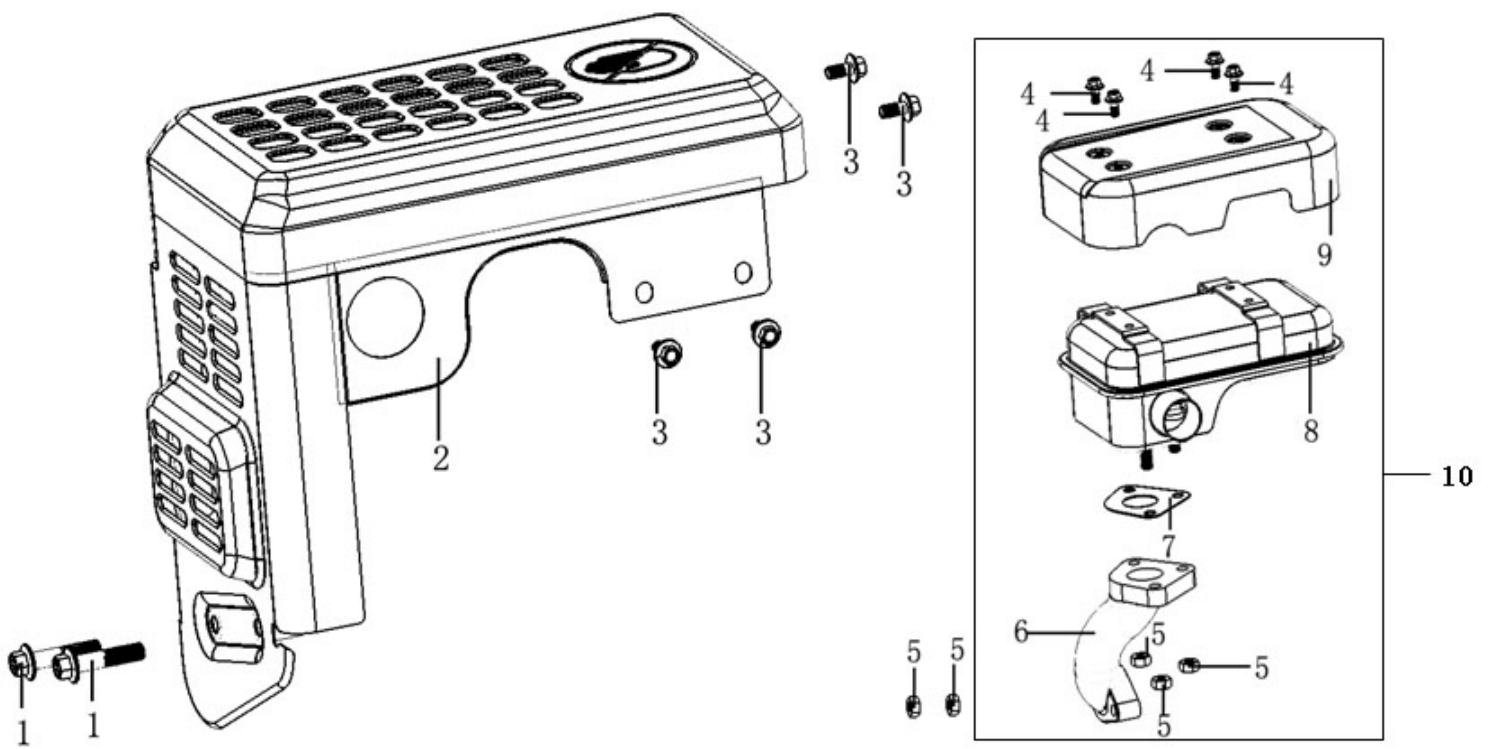

POS	QTY	PARTNUMBER	BESKRIVELSE	DESCRIPTION
1	2	420359	FLANGEBOLT M8X20	COLLAR BOLT M8X20
2	1	426198	VARMESKJOLD	PROTECTOR?MUFFLER COMP.
3	4	420345	FLANGEBOLT M6X14	COLLAR BOLT M6X14
4	4	420346	FLANGEBOLT M6X10	COLLAR BOLT M6X10
5	5	420347	FLANGEMØTRIK M8	COLLAR NUT M8
6	1	426184	UDSTØDNINGSRØR	PIPE, EXHAUST
7	1	420349	PAKNING	GASKET
8	1	420350	LYDPOTTE	SILENCER
9	1	420351	SKÆRM	GUARD
10	1	426199	UDSTØDNING KOMPLET	MUFFLER ASSY.