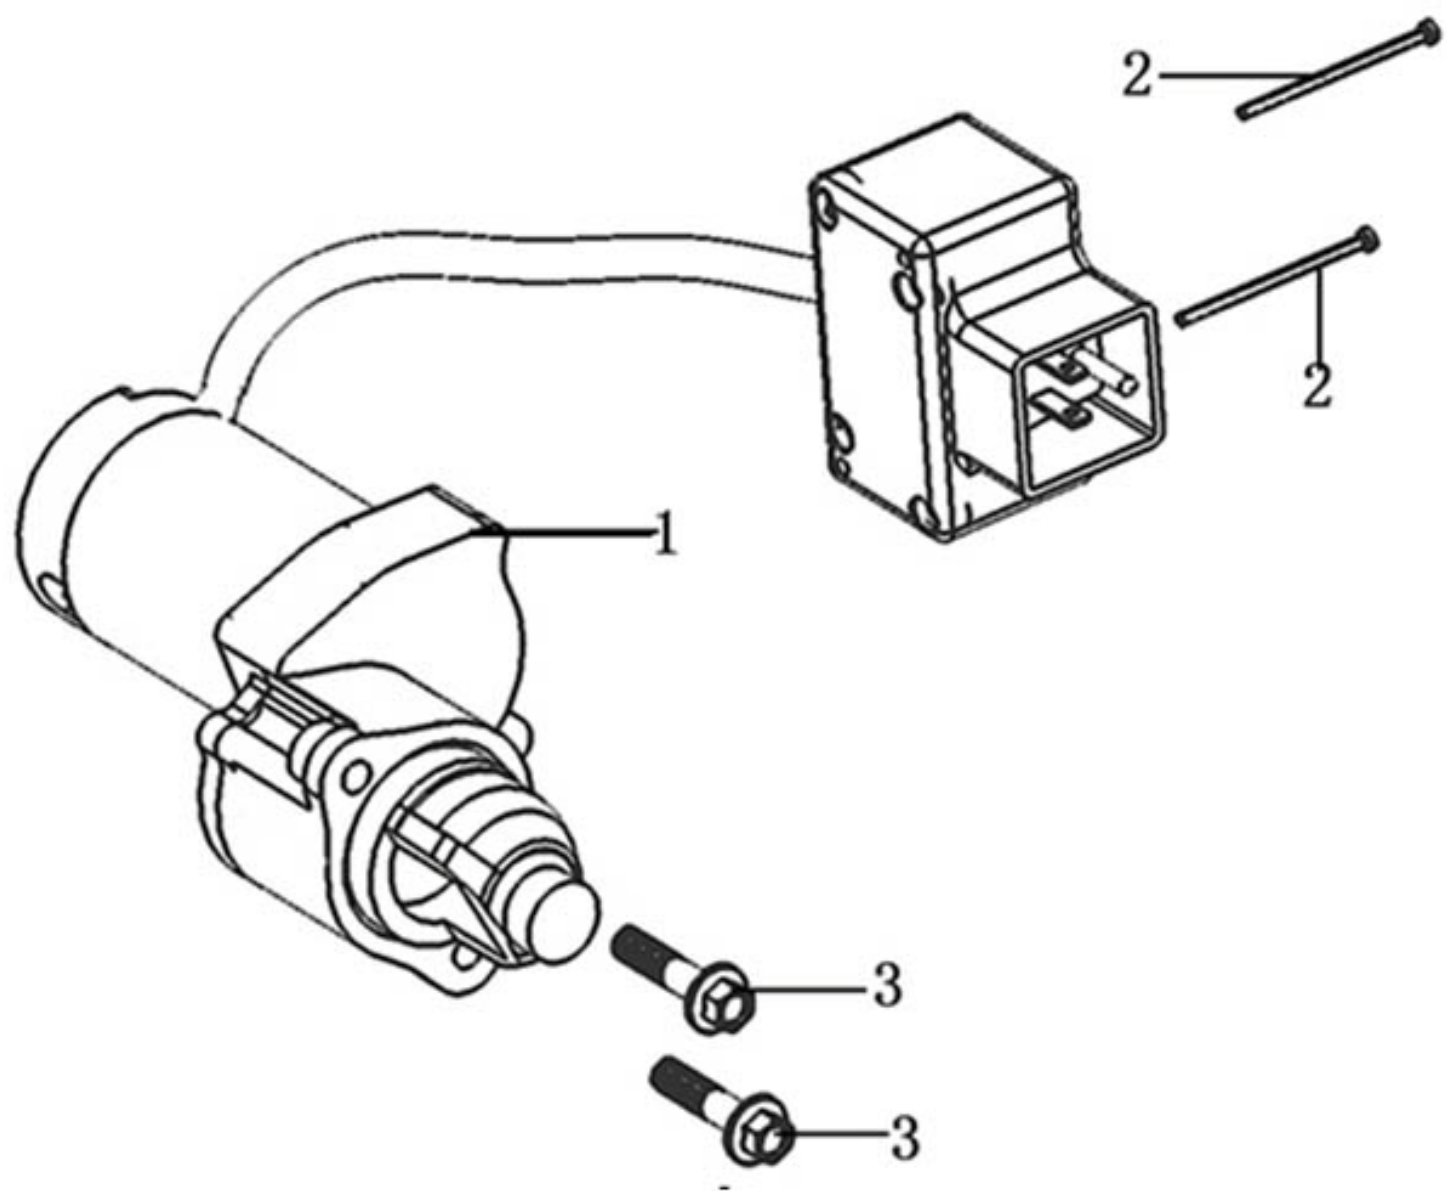

POS	QTY	PARTNUMBER	BESKRIVELSE	DESCRIPTION
1	1	426175	START KONTAKT KOMPLET	STARTER,MOTOR
2	2	426176	BOLT M4X30	SCREW,M4x30
3	2	420279	FLANGEBOLT M8X40	COLLAR BOLT M8X40