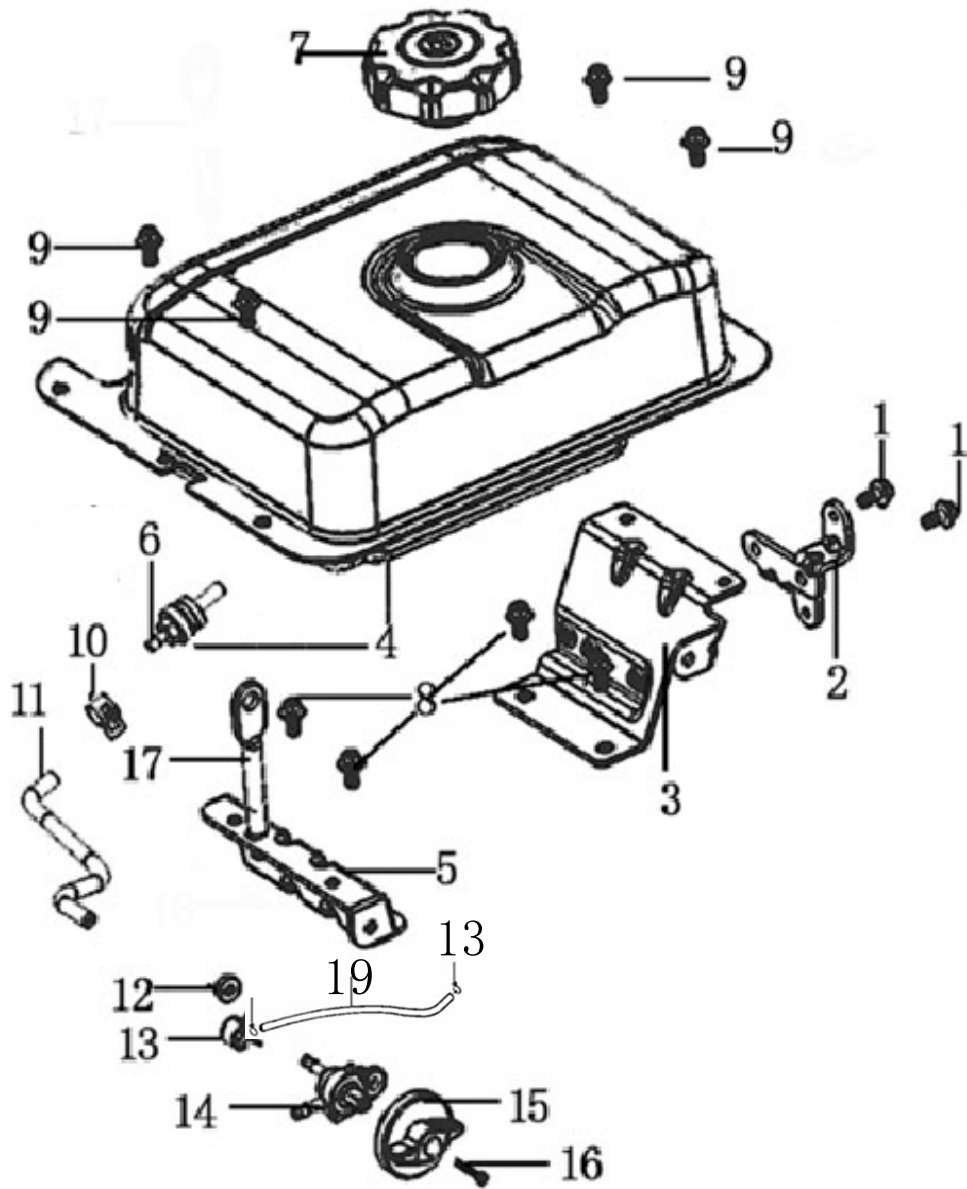

POS	QTY	PARTNUMBER	BESKRIVELSE	DESCRIPTION
1	2	420345	FLANGEBOLT M6X14	COLLAR BOLT M6X14
2	1	420353	MONTERINGSBESLAG ELSTART	BRACKET
3	1	426186	BESLAG HØJRE	HOLDER,FUEL TANK (RIGHT)
4	1	426200	BRÆNDSTOFTANK KOMPLET	TANK COMP ., FUEL
5	1	426188	BESLAG VENSTRE	HOLDER,FUEL TANK(LEFT)
6	1	420357	BENZINSTUDS	NOZZLE PIPE
7	1	420358	TANKDÆKSEL	TANK CAP
8	4	420359	FLANGEBOLT M8X20	COLLAR BOLT M8X20
9	4	420345	FLANGEBOLT M6X14	COLLAR BOLT M6X14
10	2	425948	KLIPS	CLIP , TUBE
11	1	420361	SLANGE	HOSE
12	1	420332	FLANGEMØTRIK M6	COLLAR NUT M6
13	2	425948	KLIPS	CLIP , TUBE
14	1	420362	BRÆNDSTOFHANE	FUELVALVE
15	1	420363	HÅNDTAG FOR BRÆNDSTOF	HANDLE
16	1	420364	SKUE M4X18	SCREW M4X18
17	1	420365	BØJLE	RING
18	1	420366	BRÆNDSTOFFILTER	FUEL FILTER
19	1	420367	BRÆNDSTOFSLANGE	FUEL HOSE