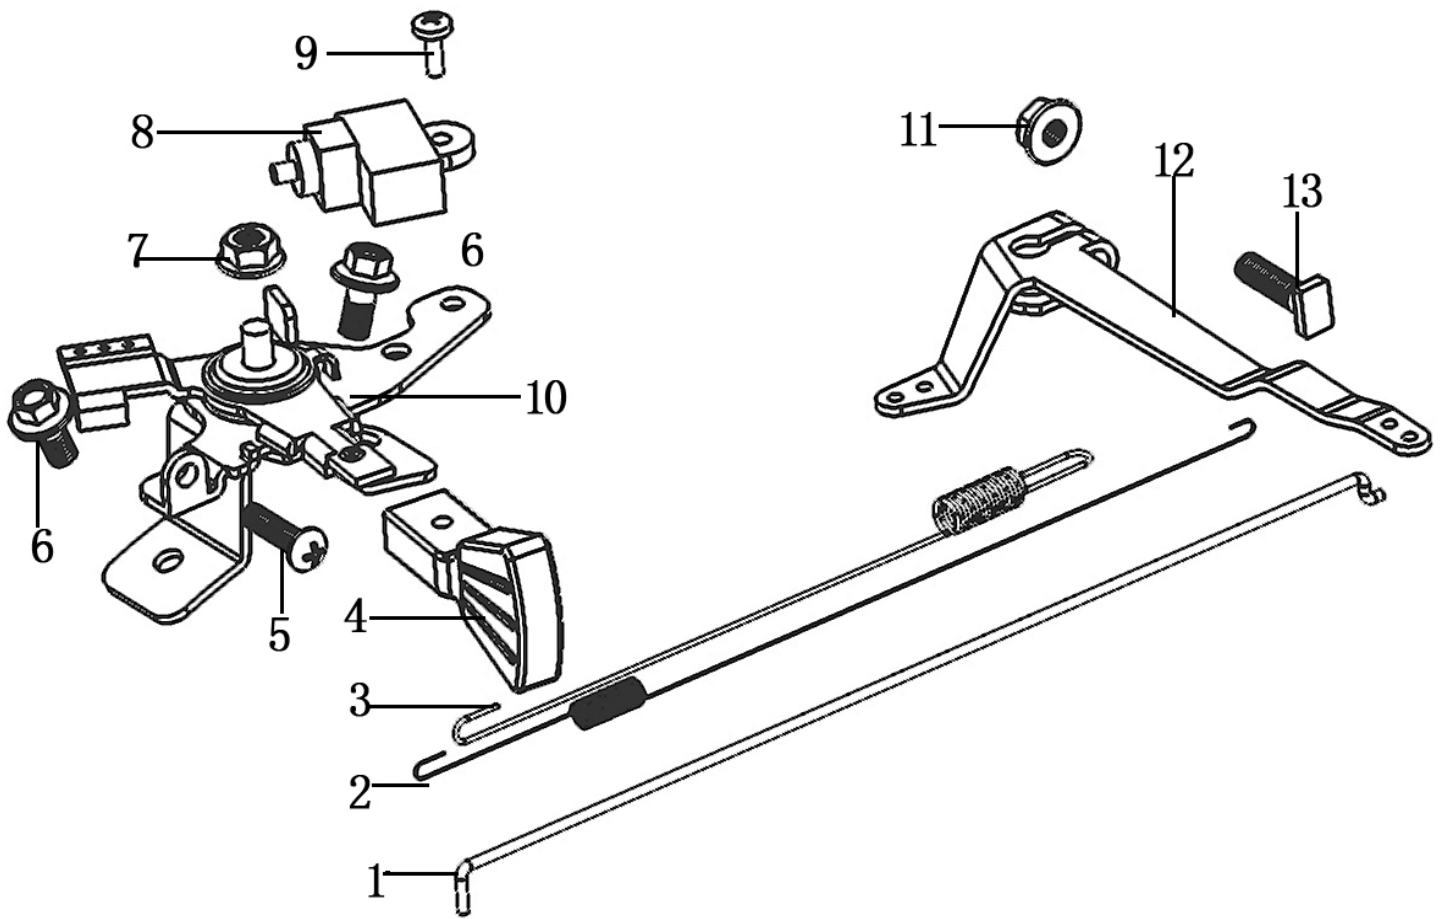

POS	QTY	PARTNUMBER	BESKRIVELSE	DESCRIPTION
1	2	420289	JUSTERINGSMØTRIK	ADJUSTMENT NUT
2	2	420290	MØTRIK	NUT
3	2	420291	VIPPEARME	ROCKING LEVER
4	2	420292	PINBOLT	PIN BOLT
5	1	420293	STYREPLADE	GUIDE PLATE
6	2	426153	STØDSTANG	PUSH ROD
7	2	420295	STØDSTANGSFOD	VALVE
8	1	426197	AKSEL	CAMSHAFT ASSY
9	2	420297	BØS	ROTATOR VALVE
10	4	420298	VENTILLÅS	VALVE LOCKER
11	2	420299	SÆDE	SEAT
12	2	420300	VENTILFJEDER	VALVE SPRING
13	1	420301	SÆDE	SEAT
14	1	420302	SÆDE	SEAT
15	1	426155	IND OG UDSTØDNINGSNVENTIL	VALVE COMP.
16	1	420304	ARM	LEVER

POS	QTY	PARTNUMBER	BESKRIVELSE	DESCRIPTION
1	1	426163	SKÆRM	SHROUD
2	1	420251	FLANGEBOLT M6X12	COLLAR BOLT M6X12

POS	QTY	PARTNUMBER	BESKRIVELSE	DESCRIPTION
1	1	426164	TÆNDSPOLE	COIL ASSY . , IGNITION
2	2	420312	FLANGEBOLT M6X25	COLLAR BOLT M6X25
3	1	426165	SVINGHJUL	FLYWHEEL COMP
4	1	426166	BLÆSEHJUL	FAN COOLING
5	1	426167	STARTERTRISSE	PULLEY,STARTER
6	1	420316	MØTRIK M16	NUT M16
7	1	420317	TÆNDINGSLÅS	IGNITION LOCK
8	1	420318	TÆNDINGSNØGLE	KEY

POS	QTY	PARTNUMBER	BESKRIVELSE	DESCRIPTION
1	1	426175	START KONTAKT KOMPLET	STARTER,MOTOR
2	2	426176	BOLT M4X30	SCREW,M4x30
3	2	420279	FLANGEBOLT M8X40	COLLAR BOLT M8X40

POS	QTY	PARTNUMBER	BESKRIVELSE	DESCRIPTION
1	1	426177	STANG	ROD, GOVERNOR
2	1	420328	FJEDER	SPRING
3	1	426178	FJEDER	SPRING, GOVERNOR
4	1	420330	PLASTGREB	HANDLE
5	1	420331	SKRUE M5X30	SCREW M5X30
6	2	420265	FLANGEBOLT M6X10	COLLAR BOLT M6X10
7	1	420332	FLANGEMØTRIK M6	COLLAR NUT M6
8	1	420333	KONTAKT	SWITCH
9	1	420334	SKRUE 4X10	SCREW 4X10
10	1	426179	REGULATORARM	CONTROL ASSY.
11	1	420332	FLANGEMØTRIK M6	COLLAR NUT M6
12	1	426180	ARM	ARM, GOVERNOR
13	1	420337	BOLT M6X25	BOLT 6X21