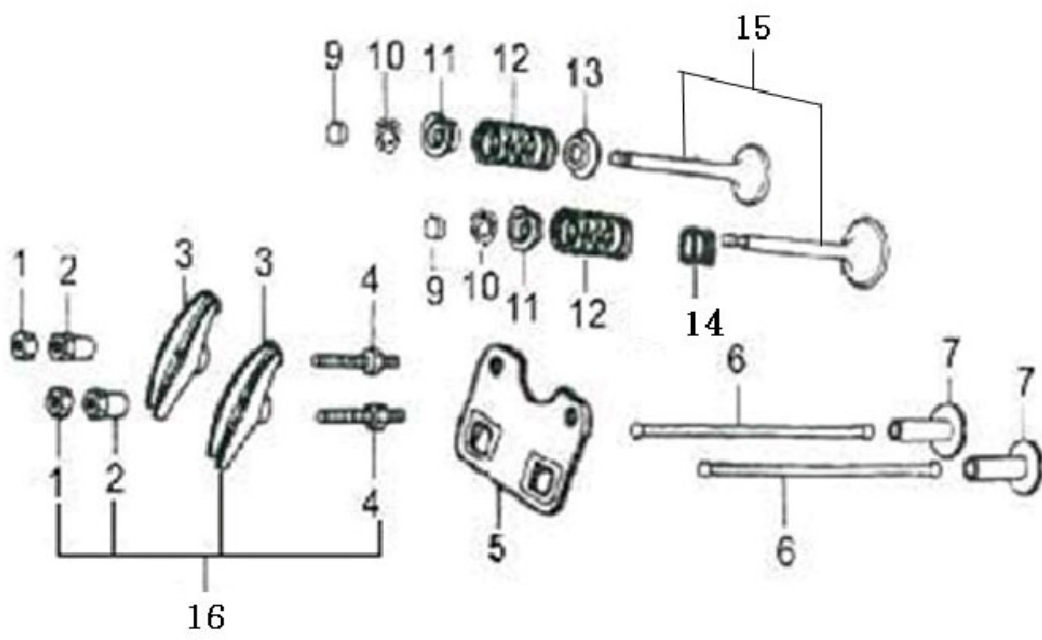

POS	QTY	PARTNUMBER	BESKRIVELSE	DESCRIPTION
1	4	420241	FLANGEBOLT M6X14	COLLAR BOLT M6X14
2	1	420242	VENTILDÆKSEL	CYLINDER HEAD
3	1	420243	ÅNDERØR	BREATHER TUBE
4	1	420244	PAKNING	GASKET
5	4	420245	FLANGEBOLT M10X80	COLLAR BOLT M10X80
6	1	425513	TÆNDRØR	SPARK PLUGS
7	2	420246	BOLT M8X54	BOLT M8X54
8	1	420247	PAKNING	GASKET
9	1	426131	TOPSTYKKE	HEAD COMP .,CYLINDER
10	1	426192	PAKNING	GASKET , CYLINDER
11	2	420250	PIN 12X20	PIN 12X20
12	1	420251	FLANGEBOLT M6X12	COLLAR BOLT M6X12
13	1	426133	DÆKPLADE	SHROUD
14	2	420253	PINBOLT	PUSH ROD

POS	QTY	PARTNUMBER	BESKRIVELSE	DESCRIPTION
1	1	426193	KRUMTAPHUS	CRANK CASE
4	1	426135	ARM	SHAFT , GOVERNOR ARM
6	1	420259	SKIVE	WASHER
7	1	420260	PIN	PIN
8	1	420261	SKIVE 12x20x2	WASHER 12x20x2
9	1	420262	BUNDPROP	PLUG
10	1	426136	PAKDÅSE	OIL SEAL
11	1	426137	BESLAG	PLATE,WINDING
12	1	420265	FLANGEBOLT M6X10	COLLAR BOLT M6X10
13	1	420251	FLANGEBOLT M6X12	COLLAR BOLT M6X12
14	1	420266	SAMLESTYKKE	JUNCTION
15	1	420267	HOLDER	HOLDER
16	1	420268	STATOR 60HZ 40W	STATOR 60HZ 40W
17	2	420269	FLANGEBOLT M6X30	COLLAR BOLT M6X30
18	1	426139	ÅNDERØR	BLEED-OFF PIPE

POS	QTY	PARTNUMBER	BESKRIVELSE	DESCRIPTION
1	2	420289	JUSTERINGSMØTRIK	ADJUSTMENT NUT
2	2	420290	MØTRIK	NUT
3	2	420291	VIPPEARME	ROCKING LEVER
4	2	420292	PINBOLT	PIN BOLT
5	1	420293	STYREPLADE	GUIDE PLATE
6	2	426153	STØDSTANG	PUSH ROD
7	2	420295	STØDSTANGSFOD	VALVE
8	1	426197	AKSEL	CAMSHAFT ASSY
9	2	420297	BØS	ROTATOR VALVE
10	4	420298	VENTILLÅS	VALVE LOCKER
11	2	420299	SÆDE	SEAT
12	2	420300	VENTILFJEDER	VALVE SPRING
13	1	420301	SÆDE	SEAT
14	1	420302	SÆDE	SEAT
15	1	426155	IND OG UDSTØDNINGSNVENTIL	VALVE COMP.
16	1	420304	ARM	LEVER