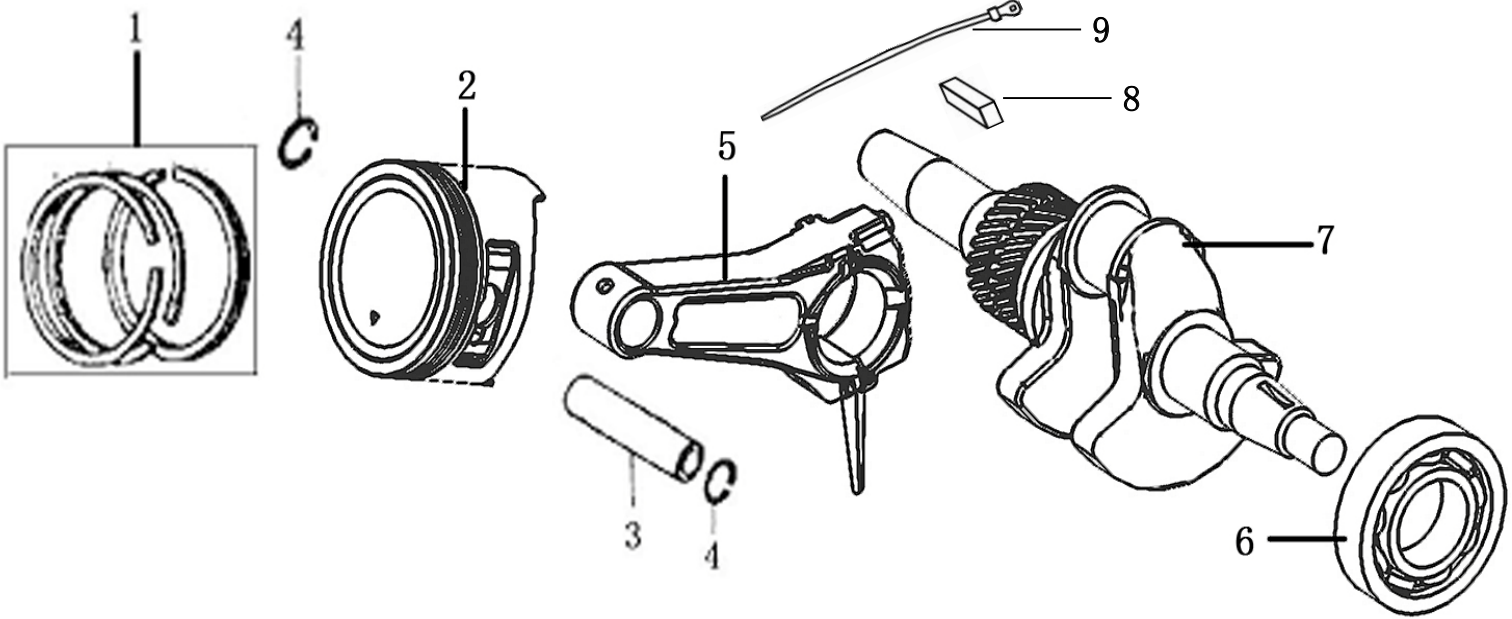

POS	QTY	PARTNUMBER	BESKRIVELSE	DESCRIPTION
1	1	426194	STEMPELRINGESÆT	RING SET
2	1	426195	STEMPEL	PISTON
3	1	426149	KRYDSPIND	PIN,PISTON
4	2	425874	LÅSERING	CLIP , PISTON PIN
5	1	426150	PEJLSTANG	ROD ASSY ., CONNECTING
6	1	426143	LEJE	BEARING
7	1	426196	KRANKAKSEL	CRANKSHAFT COMP
8	1	420287	NOT	KEY
9	1	420288	STRIPS	STRIP