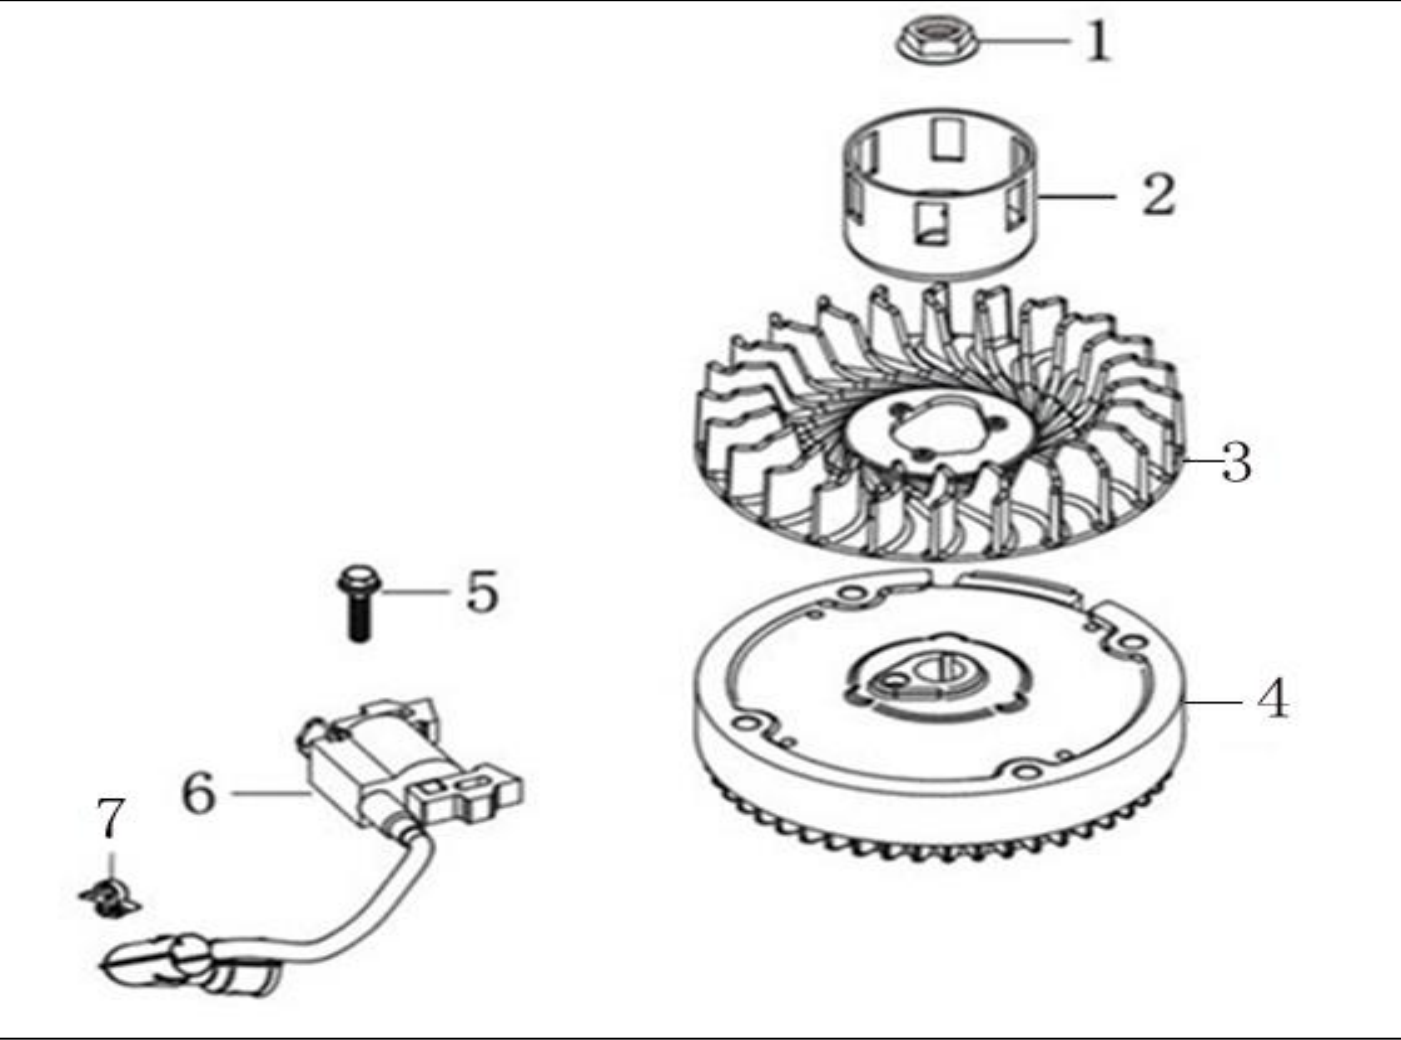

POS	QTY	PARTNUMBER	BESKRIVELSE	DESCRIPTION
1	1	425928	MØTRIK SPECIAL	NUT SPECIAL
2	1	428066	STARTTRISSE	STARTER SPOOL
3	1	428065	BLÆSEHJUL	FAN
4	1	453602	SVINGHJUL	FLYWHEEL COMP
5	1	428068	FLANGEBOLT M6X28	COLLAR BOLT M6X28
6	1	453603	TÆENDSPOLE	COIL ASSY.,IGNNTION
7	2	428028	FLANGEBOLT M6X22	COLLAR BOLT M6X22