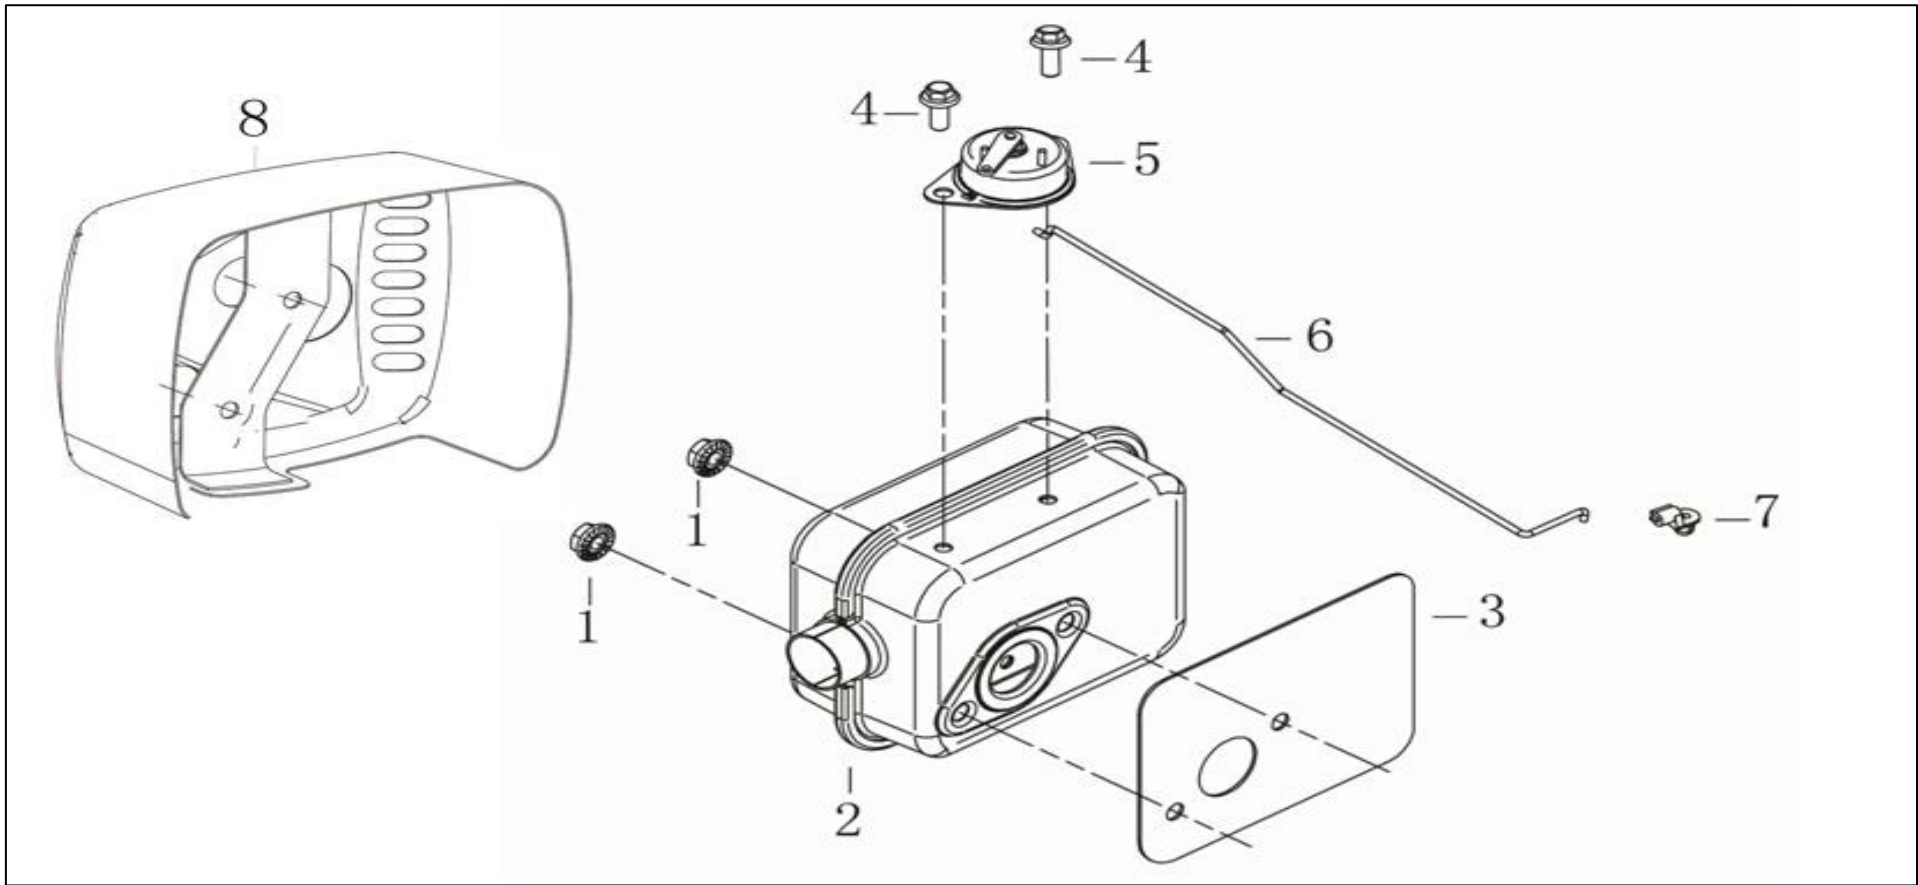

POS	QTY	PARTNUMBER	BESKRIVELSE	DESCRIPTION
1	2	420332	FLANGEMØTRIK M6	COLLAR NUT M6
2	1	453612	UDSTØDNING	MUFFLER
3	1	453613	PAKNING	MUFFLER GASKET
4	2	451837	BOLT M5X8	HEXAGON BOLT WITH FLANGE
5	1	453614	VENTIL CHOKER	CONTROL COMPONENTS OF CHOKE VALVE
6	1	453615	TRÆKSTANG CHOKER	CHOKE VALVE PULL ROD
7	1	451843	CHOKERARM	LOCKER OF CHOKE VALVE PULL ROB
8	1	453616	COVER UDSTØDNING	MUFFLER GUARD SHIELD