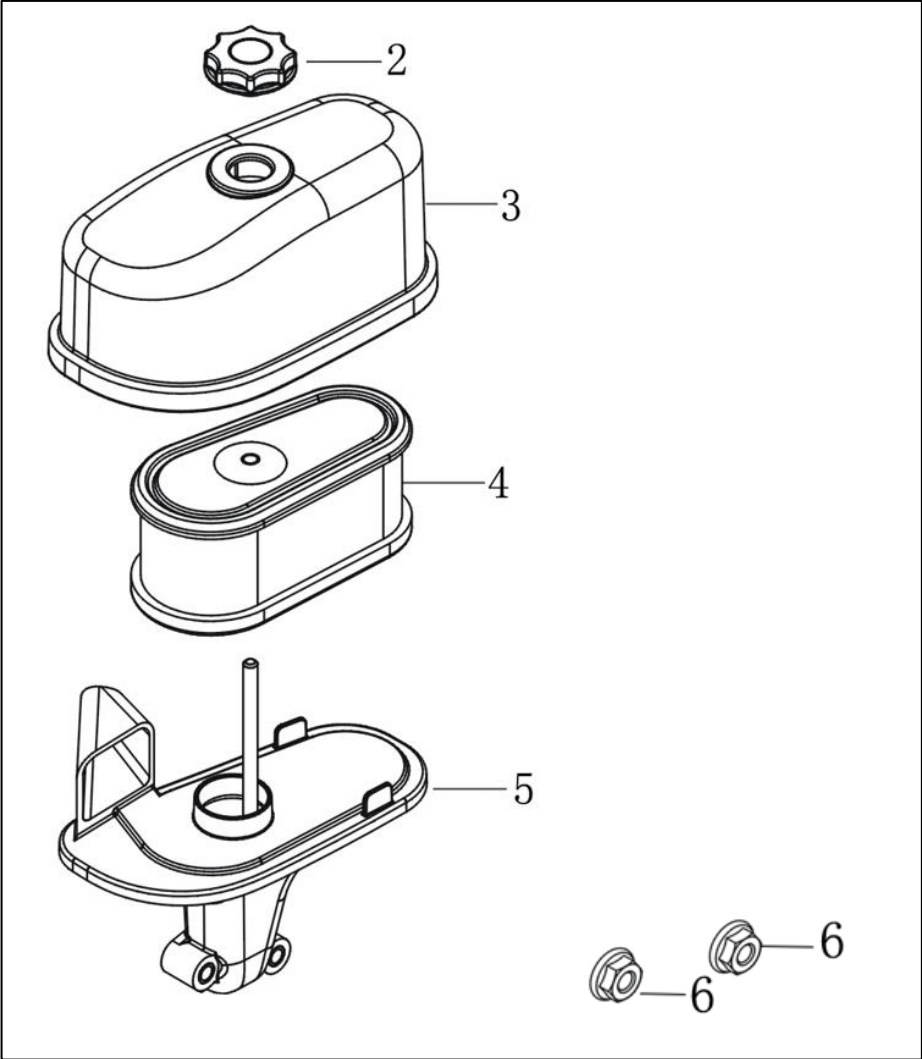

POS	QTY	PARTNUMBER	BESKRIVELSE	DESCRIPTION
1	2	425887	ARM	LEVER
2	2	451827	SÆDE FOR IND- OG UDSTØDNINSFJEDER	RETAINER, VALVE SPRING
3	2	453586	VENTIL FJEDER	INNER SPRING OF VALVE
4	1	425884	PAKDÅSE	OIL SEAL
5	1	453587	VENTIL SÆT	VALVE KIT
6	1	453588	PLADE	PLATE, PUSH ROD GUIDE
7	2	428051	FORBINDELSESSTANG	FILLING ROD
8	2	428052	VENTILLØFTER	VALVE TAPPET
9	1	453589	KNASTAKSEL	CAMSHAFT ASSY
10	1	428054	SKIVE Ø14.2X20X1	WASHER Ø14.2X20X1

POS	QTY	PARTNUMBER	BESKRIVELSE	DESCRIPTION
1	1	453590	STEMPELRINGESÆT	PISTON RING COMBINATION
2	1	453591	STEMPEL	PISTON
3	1	425870	KRYDSPIND	CROSSHEAD TUBE
4	2	425874	LÅSERING	LOCKING RING
5	1	453592	FORBINDELSSESSTANG	CONNECTING ROD
6	1	453593	KRUMTAP	CRANKSHAFT
7	1	428047	SKIVE Ø25,4X34X1	WASHER Ø25,4X34X1
8	1	453594	NOT	KEY

POS	QTY	PARTNUMBER	BESKRIVELSE	DESCRIPTION
1	3	427799	FLANGEMØTRIK M6	COLLAR NUT M6
2	1	453595	REKYLSTARTER	MANUAL STARTING COMPONENTS
3	1	453596	COVER	FAN COVER COMP.

POS	QTY	PARTNUMBER	BESKRIVELSE	DESCRIPTION
1	1	453597	PAKNING	CARBURETOR GASKET
2	1	453598	KARBURATOR	CARBURETOR
3	2	428059	PAKNING FOR KARBURATOR	GASKET
4	1	453599	VARMESKJOLD	HEAT INSULATING PLATE FOR CARBURETOR
5	1	453600	VARMEPAD	HEAT INSULATING PAD FOR CARBURETOR
6	1	453601	PAKNING	CARBURETOR GASKET

POS	QTY	PARTNUMBER	BESKRIVELSE	DESCRIPTION
1	1	425928	MØTRIK SPECIAL	NUT SPECIAL
2	1	428066	STARTTRISSE	STARTER SPOOL
3	1	428065	BLÆSEHJUL	FAN
4	1	453602	SVINGHJUL	FLYWHEEL COMP
5	1	428068	FLANGEBOLT M6X28	COLLAR BOLT M6X28
6	1	453603	TÆENDSPOLE	COIL ASSY.,IGNNTION
7	2	428028	FLANGEBOLT M6X22	COLLAR BOLT M6X22