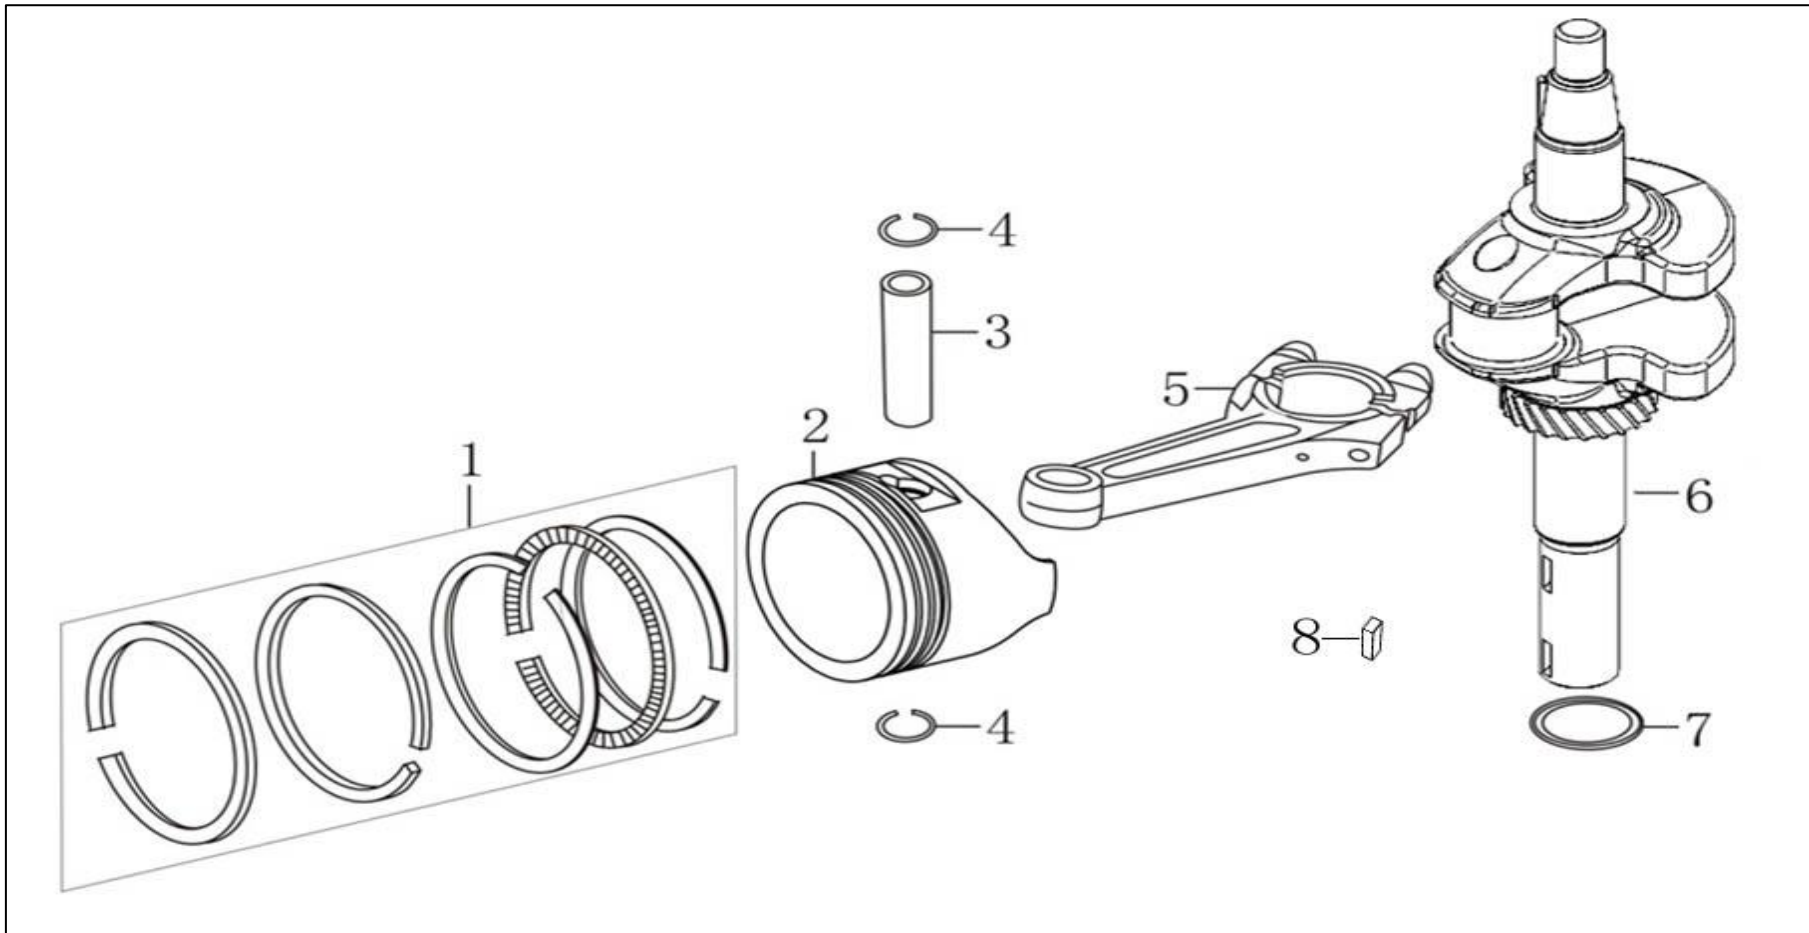

POS	QTY	PARTNUMBER	BESKRIVELSE	DESCRIPTION
1	1	453571	KRUMTAPHUS	CRANKCASE BODY
2	1	428021	PAKDÅSE 25X38X7	OIL SEAL 25X38X7
3	1	428019	PINBOLT M6X78,5	PIN BOLT M6X78,5
4	2	428020	PINBOLT M6X85	PIN BOLT M6X85
5	1	428028	FLANGEBOLT M6X22	COLLAR BOLT M6X22
6	1	453572	SIDE BESLAG	SIDE PLATE
7	1	428087	FLANGEBOLT M6X12	COLLAR BOLT M6X12
8	1	453573	LUFTFILTERELEMENT	CAP,BREATHER CHAMBER
9	1	453574	PAKNING	PACKING?BREATHER CHAMBER
10	1	453575	ÅNDEVENTIL	BREATH FIN
11	1	453576	GASARM	SPEED REGULATING ARM
12	1	428031	PLANSKIVE M6	FACE PLATE M6
13	1	428032	PAKDÅSE 6X11X4	OIL SEAL 6X11X4
14	1	420260	STIFT	PIN
15	1	453577	ÅNDERØR	BREATHER TUBE
16	1	453578	KABELSKO	CABLE CLEAT
17	1	453579	BØS	BUSHING
18	1	451812	BØS	BUSHING
19	1	453580	SIDEDÆKSEL	SIDE PLATE
20	1	425812	KUGLELEJE 25X52X15	BALL BEARING 25X52X15

POS	QTY	PARTNUMBER	BESKRIVELSE	DESCRIPTION
1	1	453581	BUNDKAR	CRANKCASE COVER
2	7	420279	FLANGEBOLT M8X40	COLLAR BOLT M8X40
3	1	428035	PAKDÅSE 25X41.25X6	OIL SEAL 25X41.25X6
4	1	420280	BUNDSKRUE	BOTTOM SCREW
5	1	425811	SKIVE 10X16X1.5	WASHER 10X16X1.5
6	1	453582	PAKNING	CRANKCASE COVER GASKET
7	2	425866	NOT 8X14	KEY 8X14
8	1	453583	FLANGEBOLT	HEXAGON BOLT WITH FLANGE
9	1	453584	GEAR	COMPONENTS OF GOVERNOR GEAR
10	1	453585	OLIERØR	OIL RULE COMBINATION
11	1	428041	FLANGEBOLT M6X35	COLLAR BOLT M6X35

POS	QTY	PARTNUMBER	BESKRIVELSE	DESCRIPTION
1	2	425887	ARM	LEVER
2	2	451827	SÆDE FOR IND- OG UDSTØDNINSFJEDER	RETAINER, VALVE SPRING
3	2	453586	VENTIL FJEDER	INNER SPRING OF VALVE
4	1	425884	PAKDÅSE	OIL SEAL
5	1	453587	VENTIL SÆT	VALVE KIT
6	1	453588	PLADE	PLATE, PUSH ROD GUIDE
7	2	428051	FORBINDELSESSTANG	FILLING ROD
8	2	428052	VENTILLØFTER	VALVE TAPPET
9	1	453589	KNASTAKSEL	CAMSHAFT ASSY
10	1	428054	SKIVE Ø14.2X20X1	WASHER Ø14.2X20X1