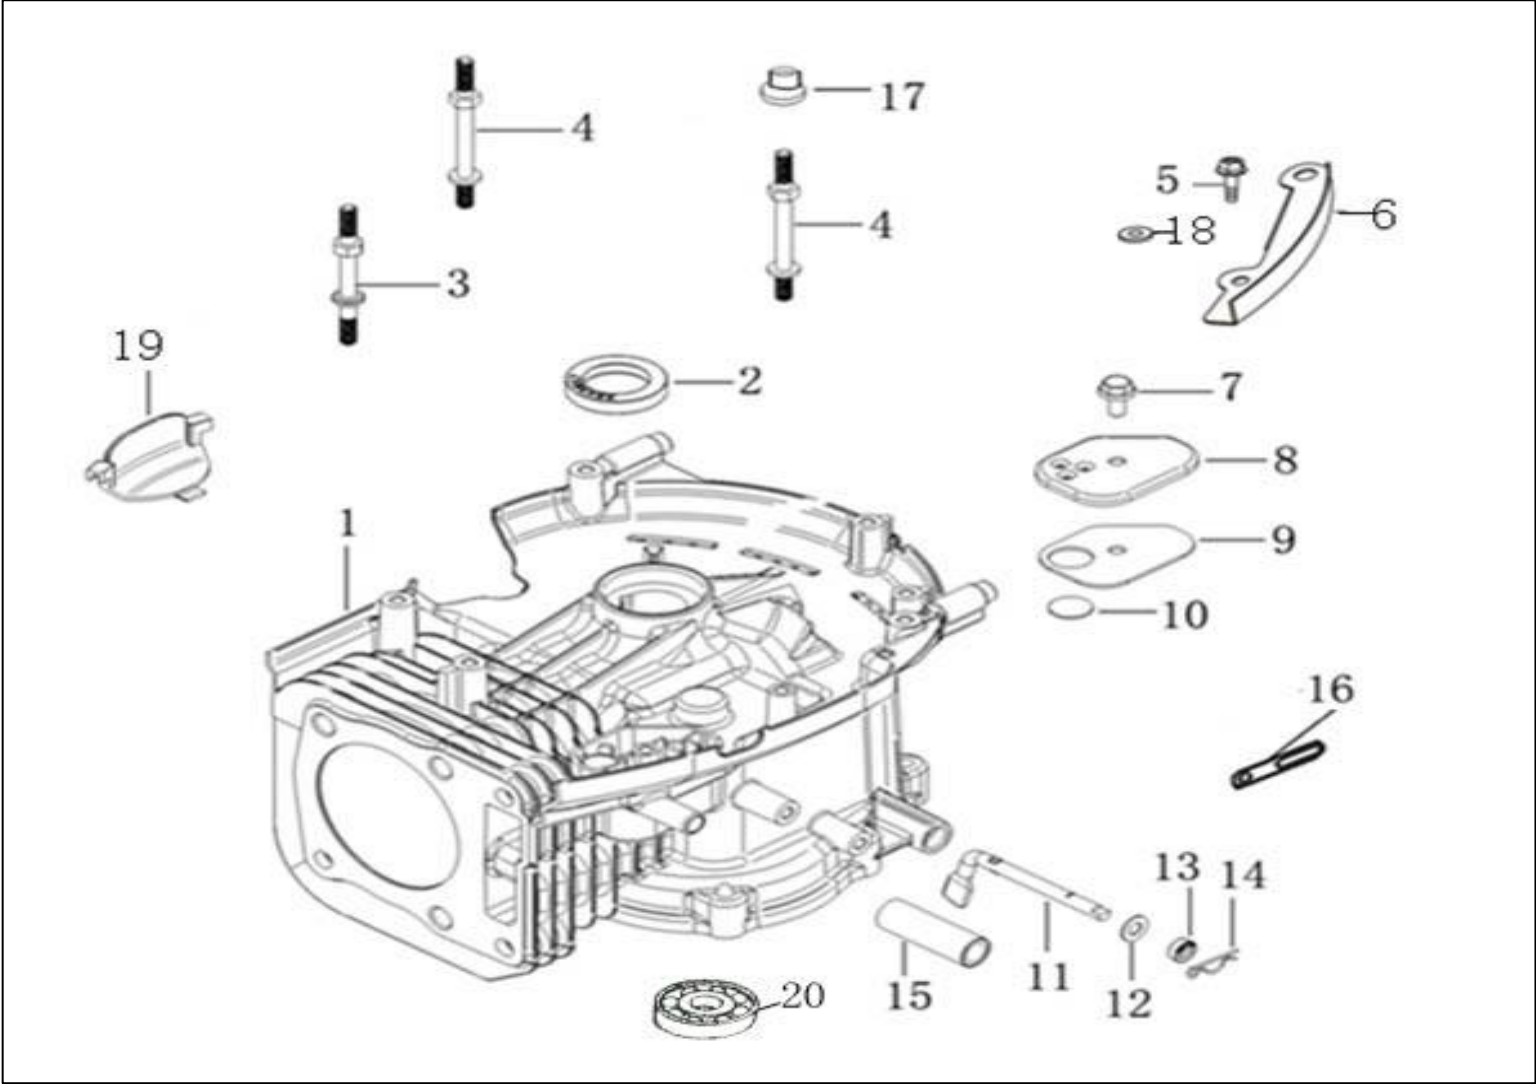

Model: Loncin 224cc Engine

Part Number: LC1P75F

Year: 2024

POS	QTY	PARTNUMBER	BESKRIVELSE	DESCRIPTION
1	4	428081	FLANGEBOLT M6X16	COLLAR BOLT M6X16
2	1	453566	CYLINDERDÆKSEL	CYLINDER HEAD COVER
3	1	453567	PAKNING	GASKET FOR CYLINDER HEAD COVER
4	1	40-11294	TÆNDRØR W20EPR-U/F7RTC	SPARKPLUG
5	6	451803	FLANGEBOLT M8X50	HEXAGON BOLT WITH FLANGE
6	1	453568	CYLINDERHOVED	CYLINDER HEAD
7	2	453569	STANG	STUD
8	2	425800	PINBOLT 6X113.5	PIN BOLT 6X113.5
9	1	453570	PAKNING	GASKET FOR CYLINDER HEAD
10	2	425808	NOT	KEY

POS	QTY	PARTNUMBER	BESKRIVELSE	DESCRIPTION
1	1	453571	KRUMTAPHUS	CRANKCASE BODY
2	1	428021	PAKDÅSE 25X38X7	OIL SEAL 25X38X7
3	1	428019	PINBOLT M6X78,5	PIN BOLT M6X78,5
4	2	428020	PINBOLT M6X85	PIN BOLT M6X85
5	1	428028	FLANGEBOLT M6X22	COLLAR BOLT M6X22
6	1	453572	SIDE BESLAG	SIDE PLATE
7	1	428087	FLANGEBOLT M6X12	COLLAR BOLT M6X12
8	1	453573	LUFTFILTERELEMENT	CAP,BREATHER CHAMBER
9	1	453574	PAKNING	PACKING?BREATHER CHAMBER
10	1	453575	ÅNDEVENTIL	BREATH FIN
11	1	453576	GASARM	SPEED REGULATING ARM
12	1	428031	PLANSKIVE M6	FACE PLATE M6
13	1	428032	PAKDÅSE 6X11X4	OIL SEAL 6X11X4
14	1	420260	STIFT	PIN
15	1	453577	ÅNDERØR	BREATHER TUBE
16	1	453578	KABELSKO	CABLE CLEAT
17	1	453579	BØS	BUSHING
18	1	451812	BØS	BUSHING
19	1	453580	SIDEDÆKSEL	SIDE PLATE
20	1	425812	KUGLELEJE 25X52X15	BALL BEARING 25X52X15

POS	QTY	PARTNUMBER	BESKRIVELSE	DESCRIPTION
1	2	425887	ARM	LEVER
2	2	451827	SÆDE FOR IND- OG UDSTØDNINSFJEDER	RETAINER, VALVE SPRING
3	2	453586	VENTIL FJEDER	INNER SPRING OF VALVE
4	1	425884	PAKDÅSE	OIL SEAL
5	1	453587	VENTIL SÆT	VALVE KIT
6	1	453588	PLADE	PLATE, PUSH ROD GUIDE
7	2	428051	FORBINDELSESSTANG	FILLING ROD
8	2	428052	VENTILLØFTER	VALVE TAPPET
9	1	453589	KNASTAKSEL	CAMSHAFT ASSY
10	1	428054	SKIVE Ø14.2X20X1	WASHER Ø14.2X20X1