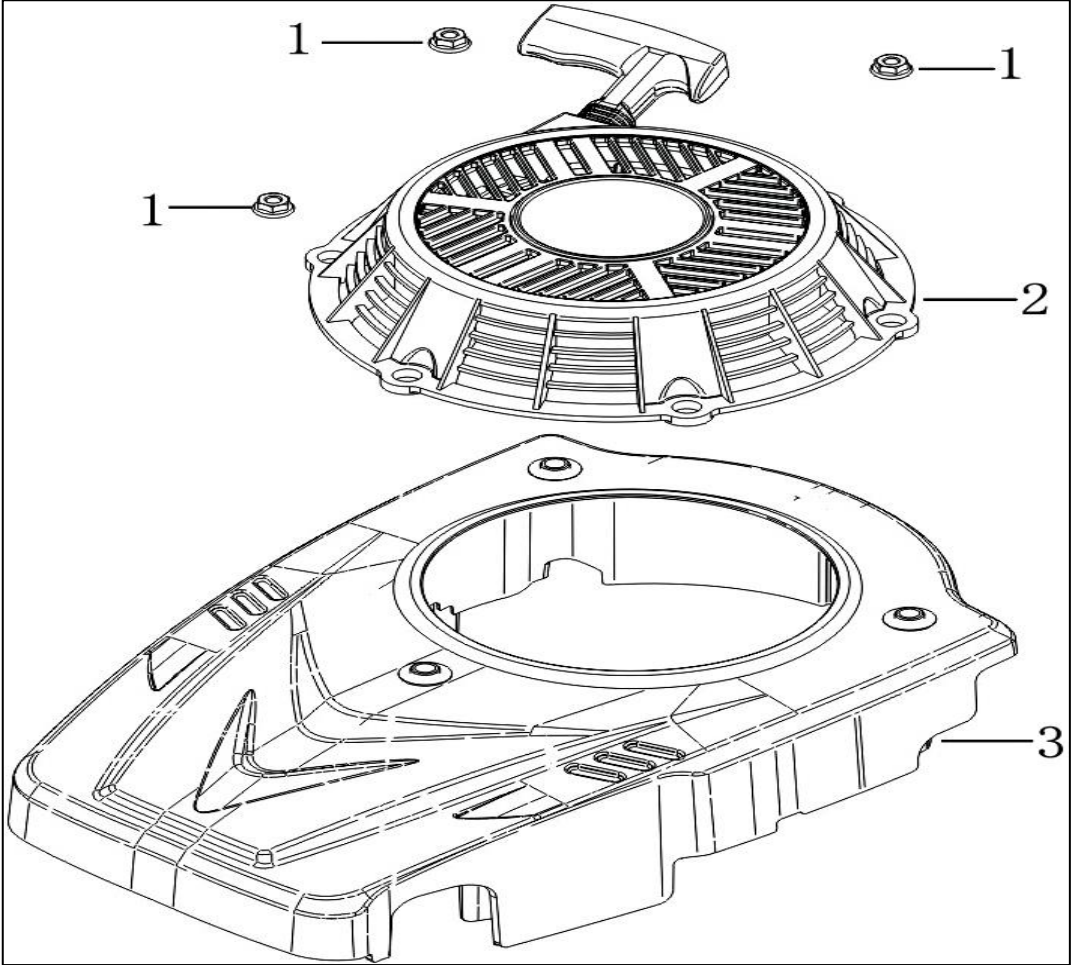

Model: Loncin 224cc Engine

Part Number: LC1P75F

Year: 2024

POS	QTY	PARTNUMBER	BESKRIVELSE	DESCRIPTION
1	4	428081	FLANGEBOLT M6X16	COLLAR BOLT M6X16
2	1	453566	CYLINDERDÆKSEL	CYLINDER HEAD COVER
3	1	453567	PAKNING	GASKET FOR CYLINDER HEAD COVER
4	1	40-11294	TÆNDRØR W20EPR-U/F7RTC	SPARKPLUG
5	6	451803	FLANGEBOLT M8X50	HEXAGON BOLT WITH FLANGE
6	1	453568	CYLINDERHOVED	CYLINDER HEAD
7	2	453569	STANG	STUD
8	2	425800	PINBOLT 6X113.5	PIN BOLT 6X113.5
9	1	453570	PAKNING	GASKET FOR CYLINDER HEAD
10	2	425808	NOT	KEY

POS	QTY	PARTNUMBER	BESKRIVELSE	DESCRIPTION
1	1	453581	BUNDKAR	CRANKCASE COVER
2	7	420279	FLANGEBOLT M8X40	COLLAR BOLT M8X40
3	1	428035	PAKDÅSE 25X41.25X6	OIL SEAL 25X41.25X6
4	1	420280	BUNDSKRUE	BOTTOM SCREW
5	1	425811	SKIVE 10X16X1.5	WASHER 10X16X1.5
6	1	453582	PAKNING	CRANKCASE COVER GASKET
7	2	425866	NOT 8X14	KEY 8X14
8	1	453583	FLANGEBOLT	HEXAGON BOLT WITH FLANGE
9	1	453584	GEAR	COMPONENTS OF GOVERNOR GEAR
10	1	453585	OLIERØR	OIL RULE COMBINATION
11	1	428041	FLANGEBOLT M6X35	COLLAR BOLT M6X35

POS	QTY	PARTNUMBER	BESKRIVELSE	DESCRIPTION
1	2	425887	ARM	LEVER
2	2	451827	SÆDE FOR IND- OG UDSTØDNINSFJEDER	RETAINER, VALVE SPRING
3	2	453586	VENTIL FJEDER	INNER SPRING OF VALVE
4	1	425884	PAKDÅSE	OIL SEAL
5	1	453587	VENTIL SÆT	VALVE KIT
6	1	453588	PLADE	PLATE, PUSH ROD GUIDE
7	2	428051	FORBINDELSESSTANG	FILLING ROD
8	2	428052	VENTILLØFTER	VALVE TAPPET
9	1	453589	KNASTAKSEL	CAMSHAFT ASSY
10	1	428054	SKIVE Ø14.2X20X1	WASHER Ø14.2X20X1

POS	QTY	PARTNUMBER	BESKRIVELSE	DESCRIPTION
1	1	453590	STEMPELRINGESÆT	PISTON RING COMBINATION
2	1	453591	STEMPEL	PISTON
3	1	425870	KRYDSPIND	CROSSHEAD TUBE
4	2	425874	LÅSERING	LOCKING RING
5	1	453592	FORBINDELSSESSTANG	CONNECTING ROD
6	1	453593	KRUMTAP	CRANKSHAFT
7	1	428047	SKIVE Ø25,4X34X1	WASHER Ø25,4X34X1
8	1	453594	NOT	KEY