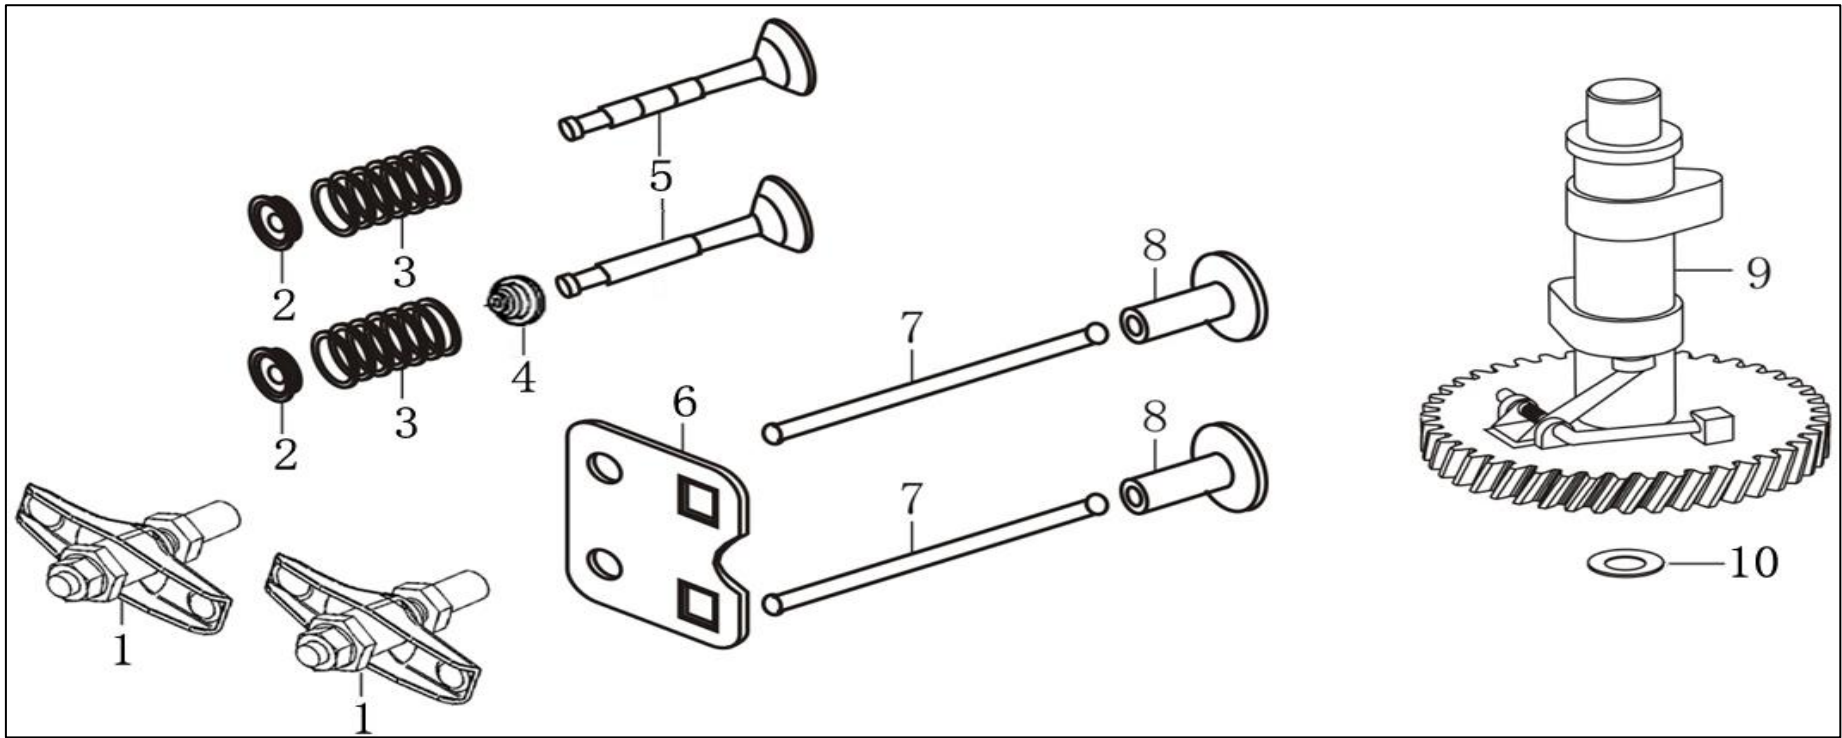

Model: Loncin 224cc Engine

Part Number: LC1P75F

Year: 2024

POS	QTY	PARTNUMBER	BESKRIVELSE	DESCRIPTION
1	4	428081	FLANGEBOLT M6X16	COLLAR BOLT M6X16
2	1	453566	CYLINDERDÆKSEL	CYLINDER HEAD COVER
3	1	453567	PAKNING	GASKET FOR CYLINDER HEAD COVER
4	1	40-11294	TÆNDRØR W20EPR-U/F7RTC	SPARKPLUG
5	6	451803	FLANGEBOLT M8X50	HEXAGON BOLT WITH FLANGE
6	1	453568	CYLINDERHOVED	CYLINDER HEAD
7	2	453569	STANG	STUD
8	2	425800	PINBOLT 6X113.5	PIN BOLT 6X113.5
9	1	453570	PAKNING	GASKET FOR CYLINDER HEAD
10	2	425808	NOT	KEY

POS	QTY	PARTNUMBER	BESKRIVELSE	DESCRIPTION
1	1	453571	KRUMTAPHUS	CRANKCASE BODY
2	1	428021	PAKDÅSE 25X38X7	OIL SEAL 25X38X7
3	1	428019	PINBOLT M6X78,5	PIN BOLT M6X78,5
4	2	428020	PINBOLT M6X85	PIN BOLT M6X85
5	1	428028	FLANGEBOLT M6X22	COLLAR BOLT M6X22
6	1	453572	SIDE BESLAG	SIDE PLATE
7	1	428087	FLANGEBOLT M6X12	COLLAR BOLT M6X12
8	1	453573	LUFTFILTERELEMENT	CAP,BREATHER CHAMBER
9	1	453574	PAKNING	PACKING?BREATHER CHAMBER
10	1	453575	ÅNDEVENTIL	BREATH FIN
11	1	453576	GASARM	SPEED REGULATING ARM
12	1	428031	PLANSKIVE M6	FACE PLATE M6
13	1	428032	PAKDÅSE 6X11X4	OIL SEAL 6X11X4
14	1	420260	STIFT	PIN
15	1	453577	ÅNDERØR	BREATHER TUBE
16	1	453578	KABELSKO	CABLE CLEAT
17	1	453579	BØS	BUSHING
18	1	451812	BØS	BUSHING
19	1	453580	SIDEDÆKSEL	SIDE PLATE
20	1	425812	KUGLELEJE 25X52X15	BALL BEARING 25X52X15

POS	QTY	PARTNUMBER	BESKRIVELSE	DESCRIPTION
1	2	425887	ARM	LEVER
2	2	451827	SÆDE FOR IND- OG UDSTØDNINSFJEDER	RETAINER, VALVE SPRING
3	2	453586	VENTIL FJEDER	INNER SPRING OF VALVE
4	1	425884	PAKDÅSE	OIL SEAL
5	1	453587	VENTIL SÆT	VALVE KIT
6	1	453588	PLADE	PLATE, PUSH ROD GUIDE
7	2	428051	FORBINDELSESSTANG	FILLING ROD
8	2	428052	VENTILLØFTER	VALVE TAPPET
9	1	453589	KNASTAKSEL	CAMSHAFT ASSY
10	1	428054	SKIVE Ø14.2X20X1	WASHER Ø14.2X20X1