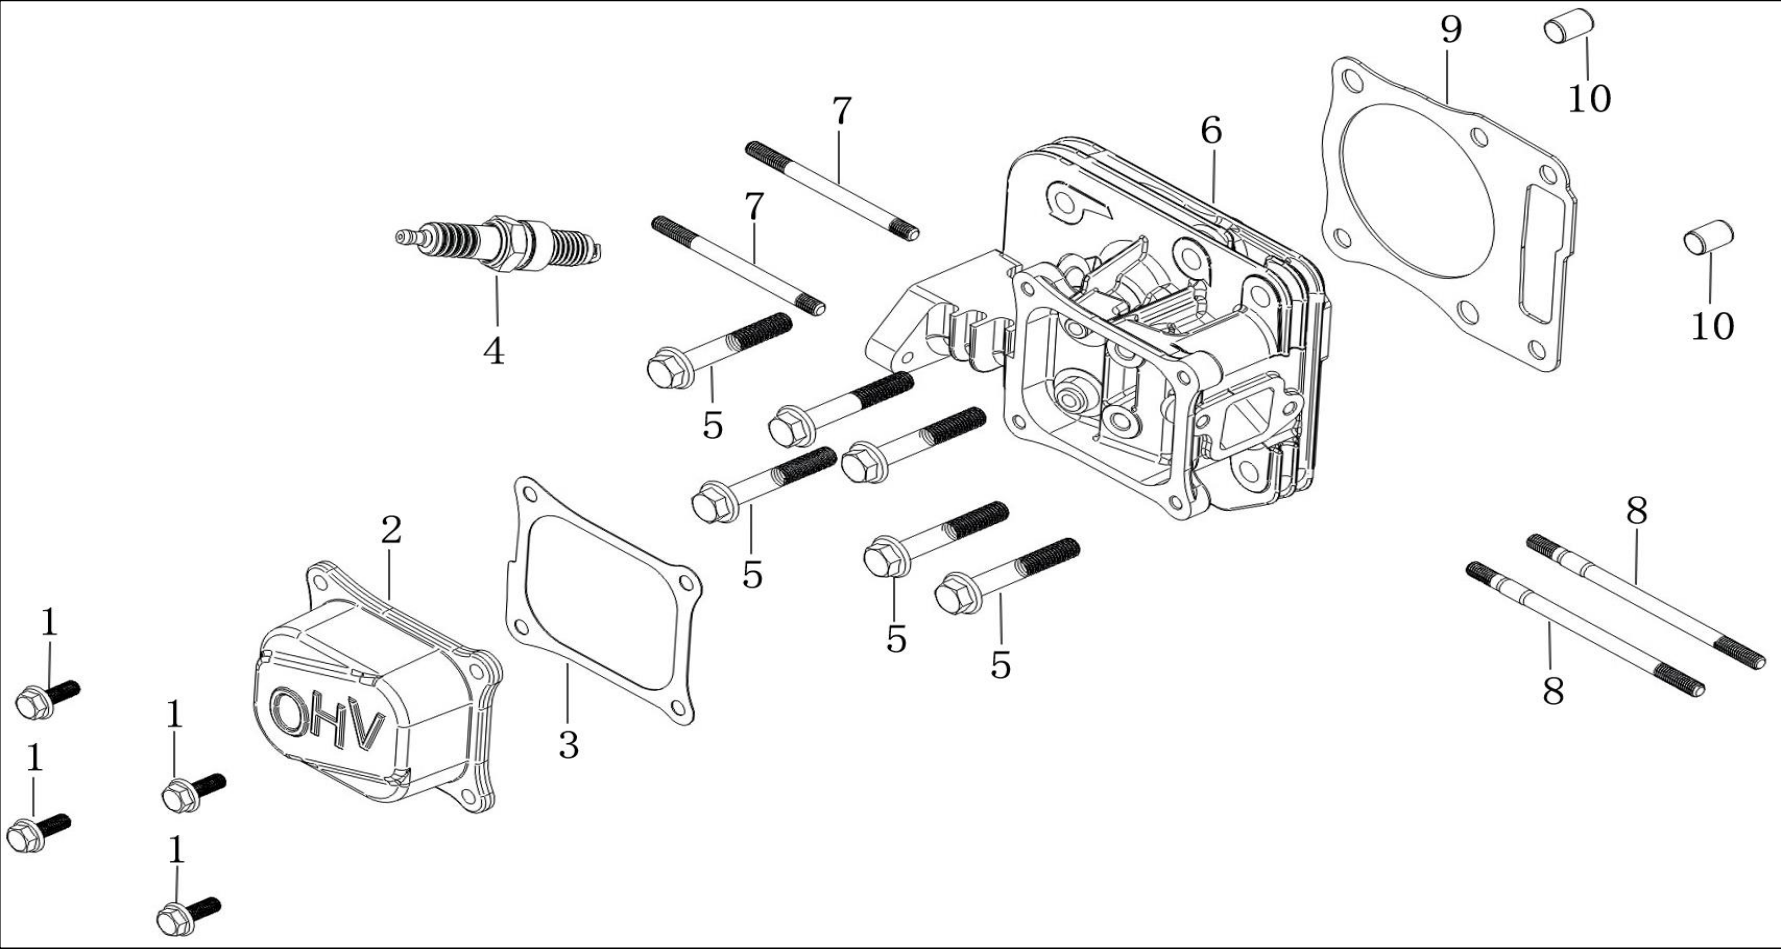

Model: Loncin 224cc Engine

Part Number: LC1P75F

Year: 2024

POS	QTY	PARTNUMBER	BESKRIVELSE	DESCRIPTION
1	4	428081	FLANGEBOLT M6X16	COLLAR BOLT M6X16
2	1	453566	CYLINDERDÆKSEL	CYLINDER HEAD COVER
3	1	453567	PAKNING	GASKET FOR CYLINDER HEAD COVER
4	1	40-11294	TÆNDRØR W20EPR-U/F7RTC	SPARKPLUG
5	6	451803	FLANGEBOLT M8X50	HEXAGON BOLT WITH FLANGE
6	1	453568	CYLINDERHOVED	CYLINDER HEAD
7	2	453569	STANG	STUD
8	2	425800	PINBOLT 6X113.5	PIN BOLT 6X113.5
9	1	453570	PAKNING	GASKET FOR CYLINDER HEAD
10	2	425808	NOT	KEY

POS	QTY	PARTNUMBER	BESKRIVELSE	DESCRIPTION
1	1	453571	KRUMTAPHUS	CRANKCASE BODY
2	1	428021	PAKDÅSE 25X38X7	OIL SEAL 25X38X7
3	1	428019	PINBOLT M6X78,5	PIN BOLT M6X78,5
4	2	428020	PINBOLT M6X85	PIN BOLT M6X85
5	1	428028	FLANGEBOLT M6X22	COLLAR BOLT M6X22
6	1	453572	SIDE BESLAG	SIDE PLATE
7	1	428087	FLANGEBOLT M6X12	COLLAR BOLT M6X12
8	1	453573	LUFTFILTERELEMENT	CAP,BREATHER CHAMBER
9	1	453574	PAKNING	PACKING?BREATHER CHAMBER
10	1	453575	ÅNDEVENTIL	BREATH FIN
11	1	453576	GASARM	SPEED REGULATING ARM
12	1	428031	PLANSKIVE M6	FACE PLATE M6
13	1	428032	PAKDÅSE 6X11X4	OIL SEAL 6X11X4
14	1	420260	STIFT	PIN
15	1	453577	ÅNDERØR	BREATHER TUBE
16	1	453578	KABELSKO	CABLE CLEAT
17	1	453579	BØS	BUSHING
18	1	451812	BØS	BUSHING
19	1	453580	SIDEDÆKSEL	SIDE PLATE
20	1	425812	KUGLELEJE 25X52X15	BALL BEARING 25X52X15

POS	QTY	PARTNUMBER	BESKRIVELSE	DESCRIPTION
1	2	425887	ARM	LEVER
2	2	451827	SÆDE FOR IND- OG UDSTØDNINSFJEDER	RETAINER, VALVE SPRING
3	2	453586	VENTIL FJEDER	INNER SPRING OF VALVE
4	1	425884	PAKDÅSE	OIL SEAL
5	1	453587	VENTIL SÆT	VALVE KIT
6	1	453588	PLADE	PLATE, PUSH ROD GUIDE
7	2	428051	FORBINDELSESSTANG	FILLING ROD
8	2	428052	VENTILLØFTER	VALVE TAPPET
9	1	453589	KNASTAKSEL	CAMSHAFT ASSY
10	1	428054	SKIVE Ø14.2X20X1	WASHER Ø14.2X20X1