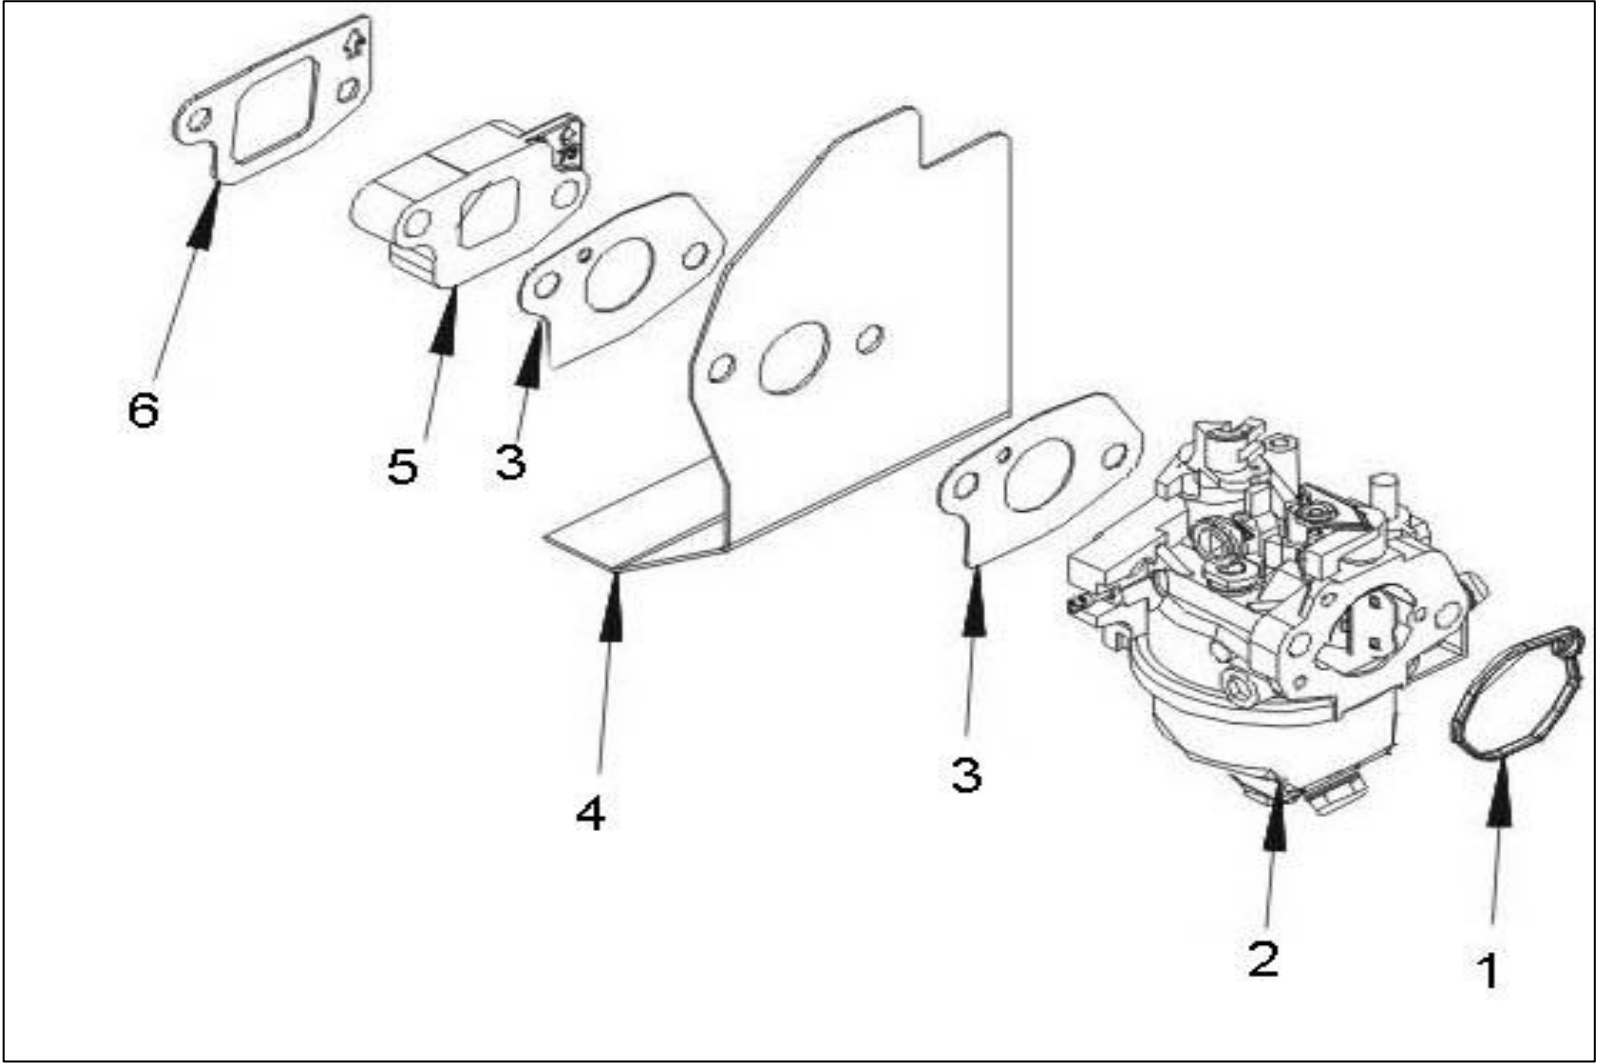

POS	QTY	PARTNUMBER	BESKRIVELSE	DESCRIPTION
1	1	453597	PAKNING	CARBURETOR GASKET
2	1	453598	KARBURATOR	CARBURETOR
3	2	428059	PAKNING FOR KARBURATOR	GASKET
4	1	453599	VARMESKJOLD	HEAT INSULATING PLATE FOR CARBURETOR
5	1	453600	VARMEPAD	HEAT INSULATING PAD FOR CARBURETOR
6	1	453601	PAKNING	CARBURETOR GASKET