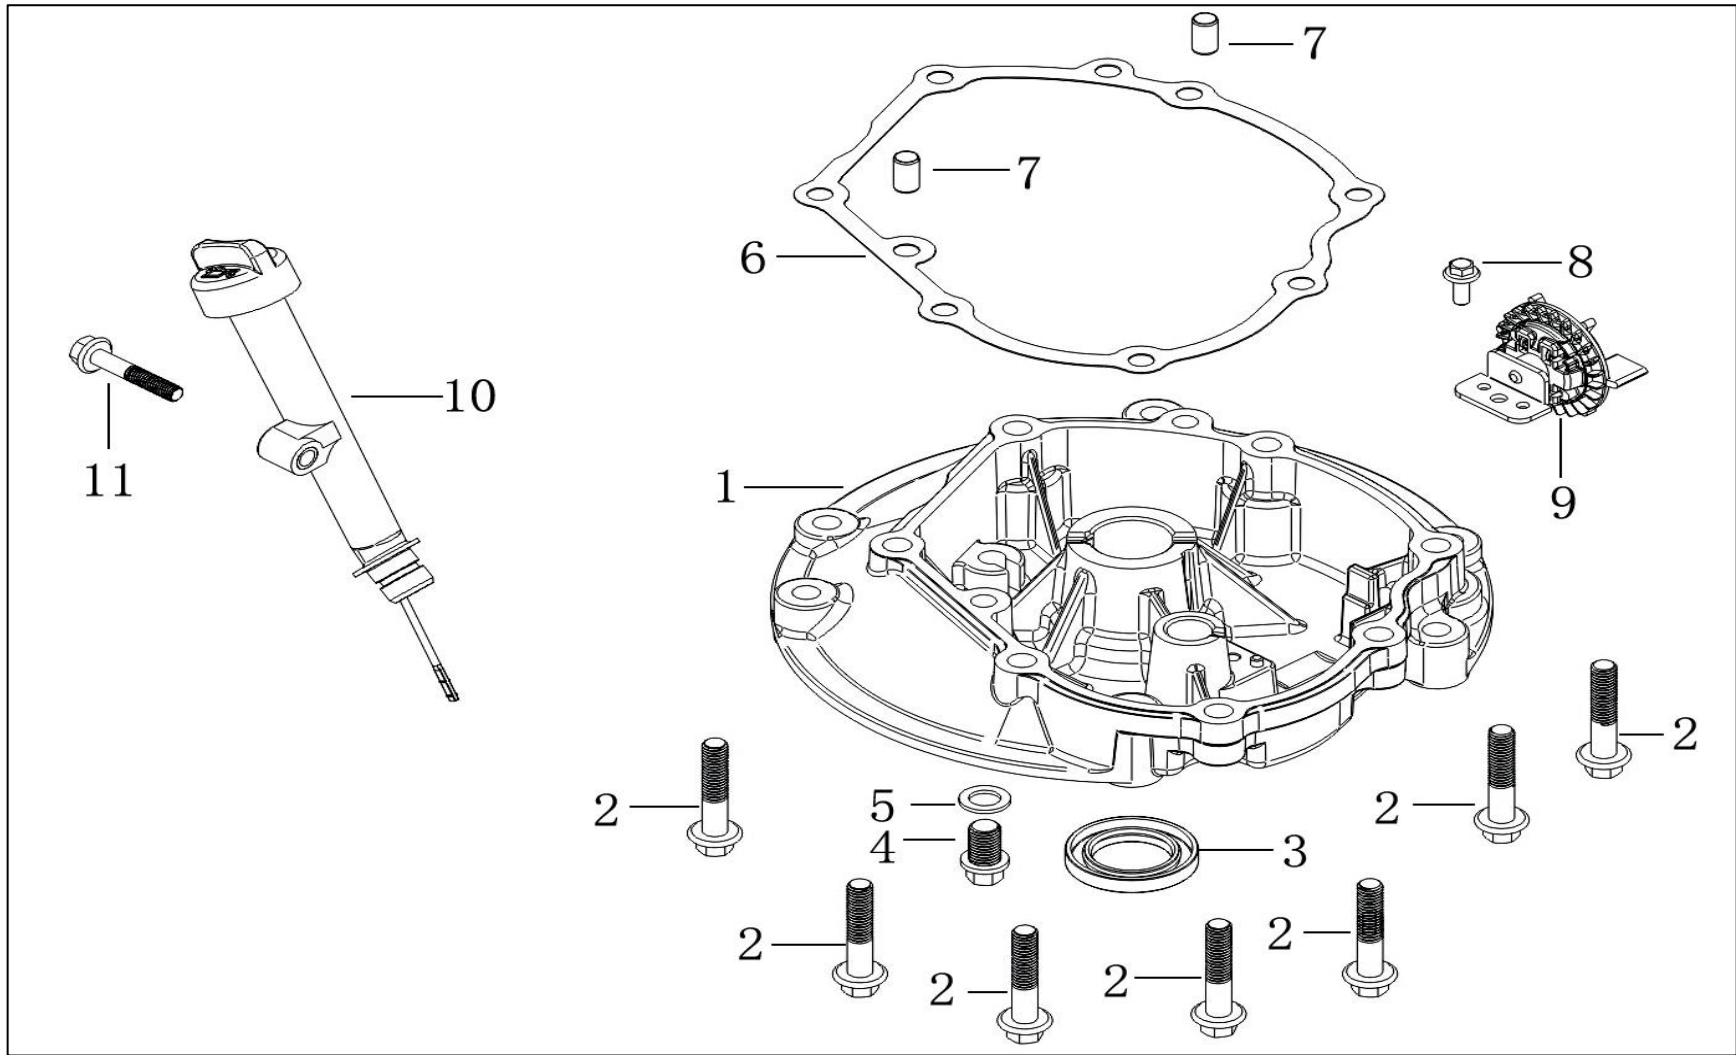

Model: Loncin 224cc Engine

Part Number: LC1P75F

Year: 2024

POS	QTY	PARTNUMBER	BESKRIVELSE	DESCRIPTION
1	4	428081	FLANGEBOLT M6X16	COLLAR BOLT M6X16
2	1	453566	CYLINDERDÆKSEL	CYLINDER HEAD COVER
3	1	453567	PAKNING	GASKET FOR CYLINDER HEAD COVER
4	1	40-11294	TÆNDRØR W20EPR-U/F7RTC	SPARKPLUG
5	6	451803	FLANGEBOLT M8X50	HEXAGON BOLT WITH FLANGE
6	1	453568	CYLINDERHOVED	CYLINDER HEAD
7	2	453569	STANG	STUD
8	2	425800	PINBOLT 6X113.5	PIN BOLT 6X113.5
9	1	453570	PAKNING	GASKET FOR CYLINDER HEAD
10	2	425808	NOT	KEY

POS	QTY	PARTNUMBER	BESKRIVELSE	DESCRIPTION
1	1	453571	KRUMTAPHUS	CRANKCASE BODY
2	1	428021	PAKDÅSE 25X38X7	OIL SEAL 25X38X7
3	1	428019	PINBOLT M6X78,5	PIN BOLT M6X78,5
4	2	428020	PINBOLT M6X85	PIN BOLT M6X85
5	1	428028	FLANGEBOLT M6X22	COLLAR BOLT M6X22
6	1	453572	SIDE BESLAG	SIDE PLATE
7	1	428087	FLANGEBOLT M6X12	COLLAR BOLT M6X12
8	1	453573	LUFTFILTERELEMENT	CAP,BREATHER CHAMBER
9	1	453574	PAKNING	PACKING?BREATHER CHAMBER
10	1	453575	ÅNDEVENTIL	BREATH FIN
11	1	453576	GASARM	SPEED REGULATING ARM
12	1	428031	PLANSKIVE M6	FACE PLATE M6
13	1	428032	PAKDÅSE 6X11X4	OIL SEAL 6X11X4
14	1	420260	STIFT	PIN
15	1	453577	ÅNDERØR	BREATHER TUBE
16	1	453578	KABELSKO	CABLE CLEAT
17	1	453579	BØS	BUSHING
18	1	451812	BØS	BUSHING
19	1	453580	SIDEDÆKSEL	SIDE PLATE
20	1	425812	KUGLELEJE 25X52X15	BALL BEARING 25X52X15

POS	QTY	PARTNUMBER	BESKRIVELSE	DESCRIPTION
1	2	425887	ARM	LEVER
2	2	451827	SÆDE FOR IND- OG UDSTØDNINSFJEDER	RETAINER, VALVE SPRING
3	2	453586	VENTIL FJEDER	INNER SPRING OF VALVE
4	1	425884	PAKDÅSE	OIL SEAL
5	1	453587	VENTIL SÆT	VALVE KIT
6	1	453588	PLADE	PLATE, PUSH ROD GUIDE
7	2	428051	FORBINDELSESSTANG	FILLING ROD
8	2	428052	VENTILLØFTER	VALVE TAPPET
9	1	453589	KNASTAKSEL	CAMSHAFT ASSY
10	1	428054	SKIVE Ø14.2X20X1	WASHER Ø14.2X20X1