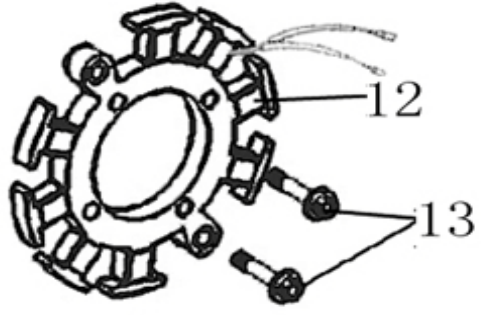

POS	QTY	PARTNUMBER	BESKRIVELSE	DESCRIPTION
1	1	425923	TÆNDSPOLE	COIL ASSY . , IGNITION
2	1	425924	HÆTTE	CAP ASSY . , NOISE SUPPRESSOR
3	2	420312	FLANGEBOLT M6X25	COLLAR BOLT M6X25
4	1	425925	SVINGHJUL	FLYWHEEL COMP
5	1	425926	BLÆSEHJUL	FAN , COOLING
6	1	425927	STARTTRISSE	PULLEY , STARTER
7	1	425928	MØTRIK SPECIAL	NUT , SPECIAL
9	1	420317	TÆNDINGSLÅS	IGNITION LOCK
10	1	420318	TÆNDINGSNØGLE	KEY
12	1	425929	STATOR	COIL ASSY
13	2	425930	FLANGEBOLT 6X30	BOLT , FLANGE , 6x30