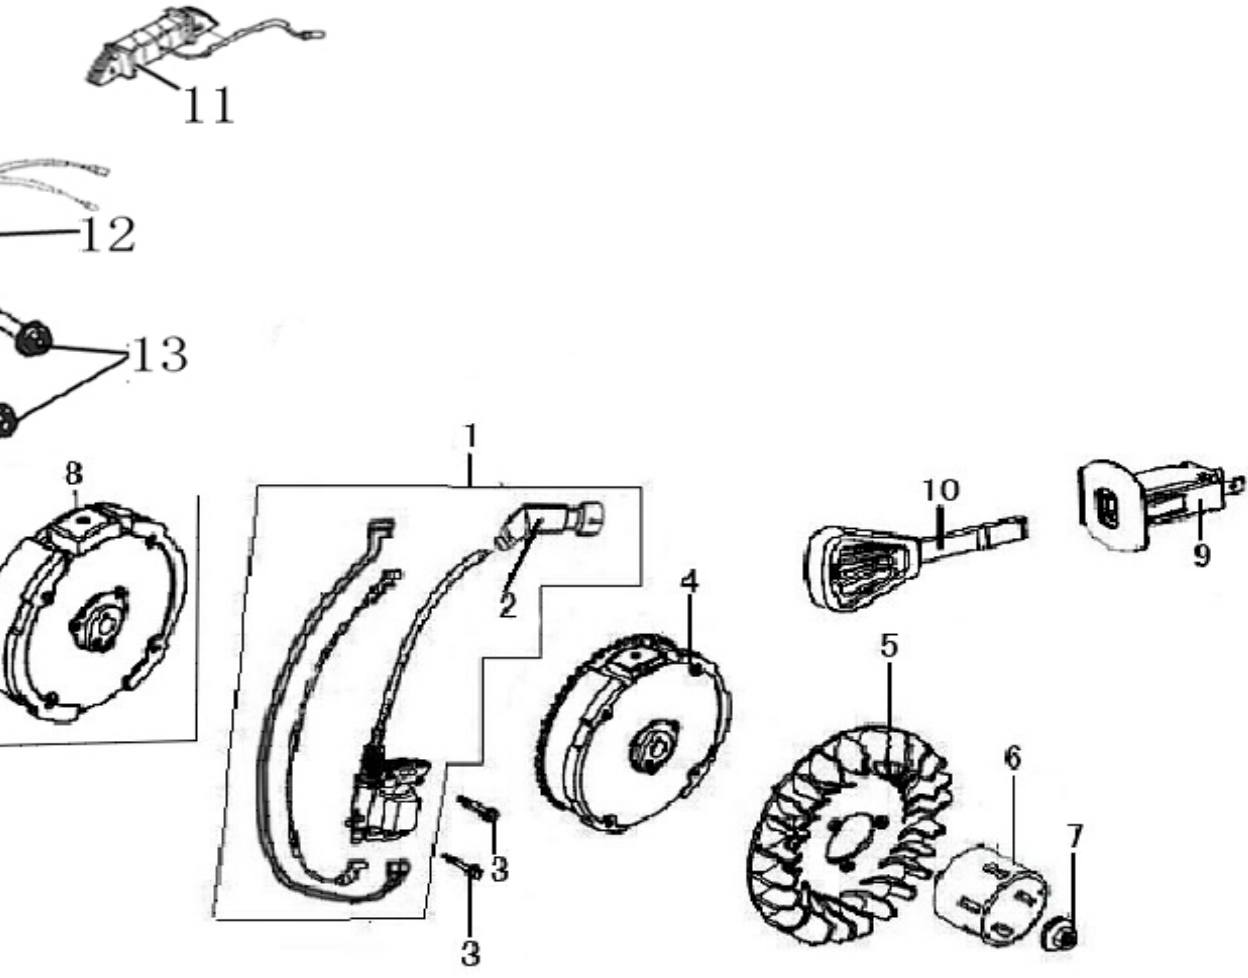

POS	QTY	PARTNUMBER	BESKRIVELSE	DESCRIPTION
1	1	425923	TÆNDSPOLE	COIL ASSY . , IGNITION
2	1	425924	HÆTTE	CAP ASSY . , NOISE SUPPRESSOR
3	2	420312	FLANGEBOLT M6X25	COLLAR BOLT M6X25
4	1	425925	SVINGHJUL	FLYWHEEL COMP
5	1	425926	BLÆSEHJUL	FAN , COOLING
6	1	425927	STARTTRISSE	PULLEY , STARTER
7	1	425928	MØTRIK SPECIAL	NUT , SPECIAL
9	1	420317	TÆNDINGSLÅS	IGNITION LOCK
10	1	420318	TÆNDINGSNØGLE	KEY
12	1	425929	STATOR	COIL ASSY
13	2	425930	FLANGEBOLT 6X30	BOLT , FLANGE , 6x30