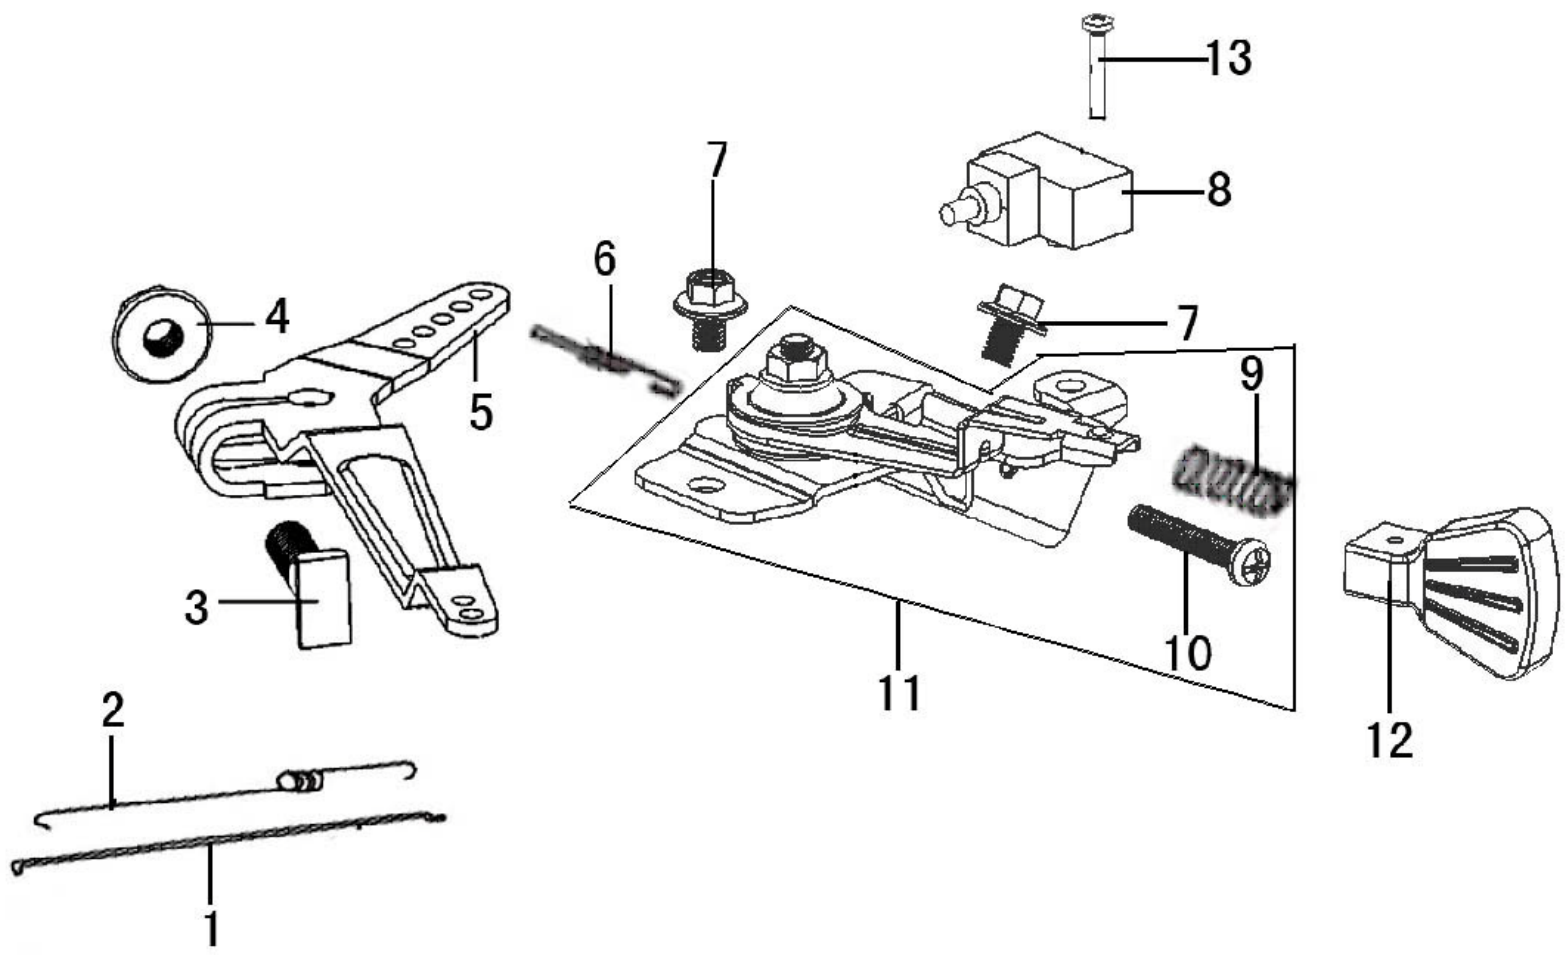

POS	QTY	PARTNUMBER	BESKRIVELSE	DESCRIPTION
1	2	420289	JUSTERINGSMØTRIK	ADJUSTMENT NUT
2	2	420290	MØTRIK	NUT
3	2	425877	VIPPEARM	ARM , VALVE ROCKER
4	2	420292	PINBOLT	PIN BOLT
5	1	425878	PLADE	PLATE , PUSH ROD GUIDE
6	2	425879	STØDSTANG	ROD , PUSH
7	2	425880	VENTIL	LIFTER , VALVE
8	2	425881	VENTIL	RATATOR , VALVE
9	2	425882	VENTIL	RETAINER , VALVE SPRING
10	2	425883	VENTIL	SPRING , VALVE
11	1	425884	PAKDÅSE	SEAL , GUIDE
12	1	425885	IND OG UDSUGNINGSVENTIL	VALVE COMP.
13	1	425886	KNASTAKSEL	CAMSHAFT ASSY.
14	2	425887	ARM	ARM COMP.

POS	QTY	PARTNUMBER	BESKRIVELSE	DESCRIPTION
1	1	425923	TÆNDSPOLE	COIL ASSY . , IGNITION
2	1	425924	HÆTTE	CAP ASSY . , NOISE SUPPRESSOR
3	2	420312	FLANGEBOLT M6X25	COLLAR BOLT M6X25
4	1	425925	SVINGHJUL	FLYWHEEL COMP
5	1	425926	BLÆSEHJUL	FAN , COOLING
6	1	425927	STARTTRISSE	PULLEY , STARTER
7	1	425928	MØTRIK SPECIAL	NUT , SPECIAL
9	1	420317	TÆNDINGSLÅS	IGNITION LOCK
10	1	420318	TÆNDINGSNØGLE	KEY
12	1	425929	STATOR	COIL ASSY
13	2	425930	FLANGEBOLT 6X30	BOLT , FLANGE , 6x30

POS	QTY	PARTNUMBER	BESKRIVELSE	DESCRIPTION
1	1	425931	STARTER	STARTER MOTOR
2	2	425930	FLANGEBOLT 6X30	BOLT , FLANGE , 6x30
3	2	420326	SKRUE	SCREW

POS	QTY	PARTNUMBER	BESKRIVELSE	DESCRIPTION
1	1	425932	STANG	ROD, GOVERNOR
2	1	425933	RETURFJEDER	SPRING, THROTTLE RETURN
3	1	420337	BOLT M6X25	BOLT 6X21
4	1	420332	FLANGEMØTRIK M6	COLLAR NUT M6
5	1	425934	REGULATORARM	ARM, GOVERNOR
6	1	425935	FJEDER	SPRING, GOVERNOR
7	2	420265	FLANGEBOLT M6X10	COLLAR BOLT M6X10
8	1	420333	KONTAKT	SWITCH
9	1	425936	FJEDER	SPRING
10	1	425937	JUSTERINGSSKRUE N5X35	SCREW , 5x35
11	1	425938	GASREGULERING	CONTROL ASSY.
12	1	420330	PLASTGREB	HANDLE
13	1	420334	SKRUE 4X10	SCREW 4X10