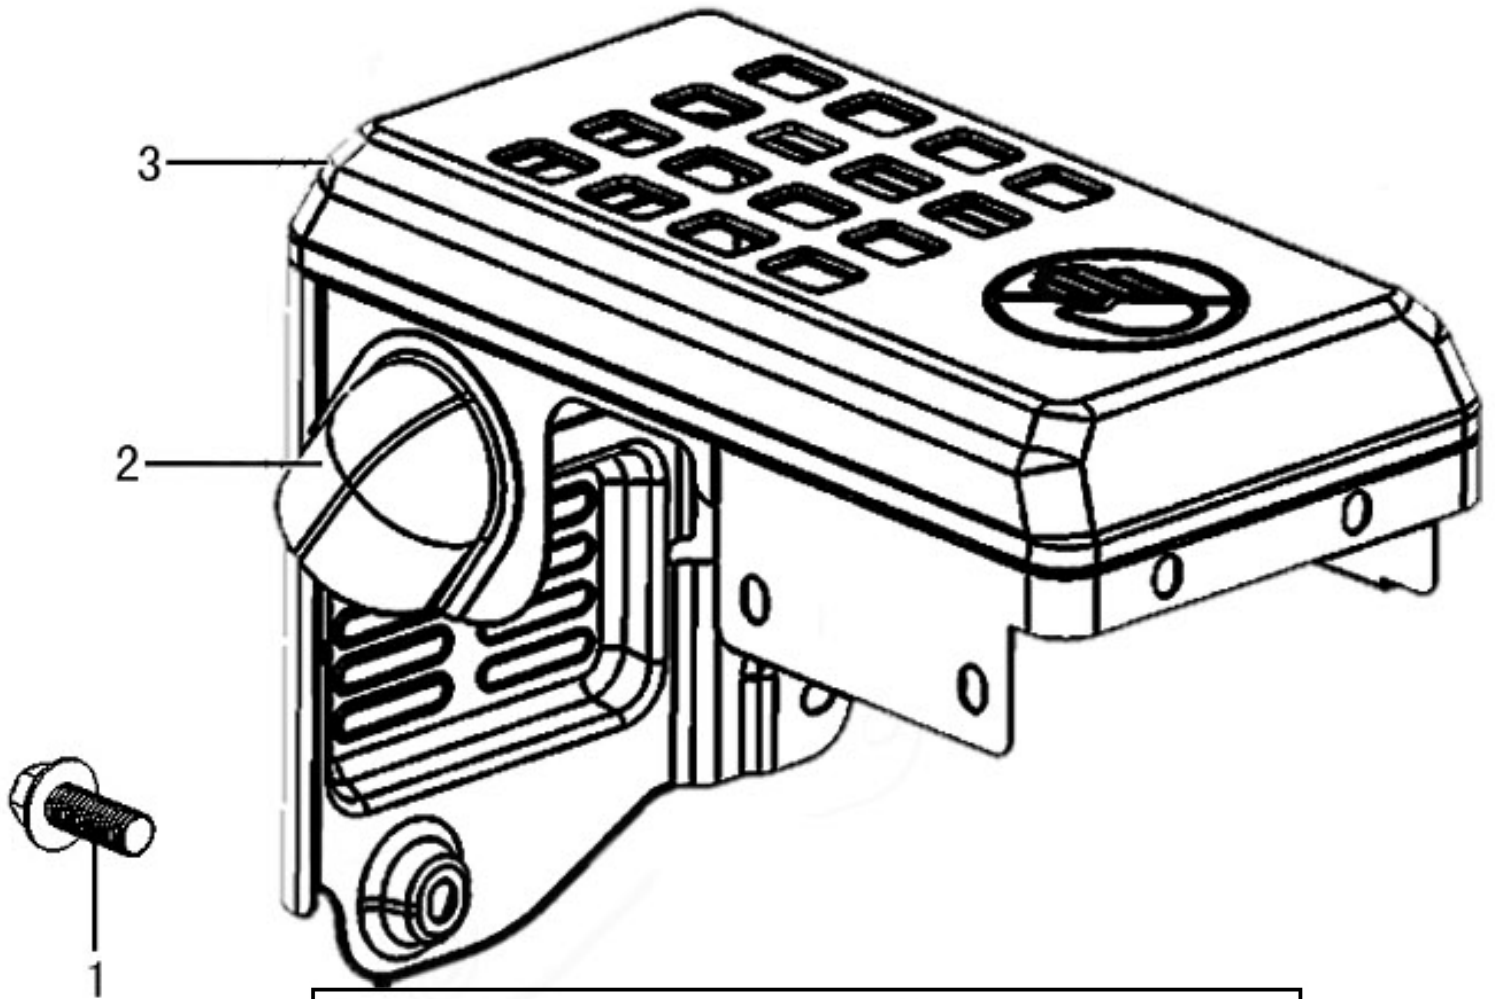

POS	QTY	PARTNUMBER	BESKRIVELSE	DESCRIPTION
1	1	420265	FLANGEBOLT M6X10	COLLAR BOLT M6X10
2	1	425942	UDSTØDNINGSSKÆRM	PROTECTOR COVER, MUFFLER
3	1	425943	VARMESKJOLD	PROTECTOR, MUFFLER
4	1	425944	UDSTØDNINGSRØR	PIPE?EXHAUST
5	2	420338	FLANGEMØTRIK M6	COLLAR NUT M6
6	1	425945	UDSTØDNING	BODY, MUFFLER
7	1	425946	UDSTØDNINGSSKÆRM	PROTECTOR, MUFFLER
8	4	420346	FLANGEBOLT M6X10	COLLAR BOLT M6X10
9	1	425947	UDSTØDNING KOMPLET	MUFFLER ASSY.