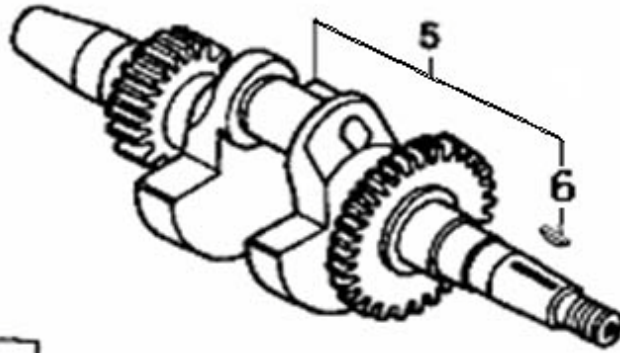

POS	QTY	PARTNUMBER	BESKRIVELSE	DESCRIPTION
1	1	425799	CYLINDER	HEAD COMP .,CYLINDER
2	2	425800	PINBOLT 6X113.5	BOLT , STUD , IN.6x113.5
3	2	425801	PINBOLT 8X40	BOLT , STUD , IN.8x40
4	4	402835	FLANGEBOLT MED 12MM HOVED M8X60 FZ	COLLAR BOLT M8X60 FZ
5	1	425803	CYLINDERDÆKSEL	COVER COMP ., HEAD
6	1	425804	PAKNING	PACKING , HEAD COVER
7	1	425805	ÅNDERØR	TUBE , BREATHER
8	1	425513	TÆNDRØR	SPARK PLUGS
9	1	425806	PAKNING	GASKET , CYLINDER
10	1	425807	PAKNING	GASKET , EX.PIPE
11	2	425808	NOT	PIN , DOWEL
12	4	420308	FLANGEBOLT M6X12	COLLAR BOLT M6X12

POS	QTY	PARTNUMBER	BESKRIVELSE	DESCRIPTION
1	1	425809	KRUMTAPHUS	CRANK CASE
2	1	425810	PAKDÅSE 25X41.25X5	OIL SEAL 25x41.25x6
3	2	425811	SKIVE 10X16X1.5	WASHER 10x16x1.5
4	2	420280	BUNDSKRUE	BOLT
5	1	425812	LEJE	BEARING , RADIAL BALL
6	1	425851	ARM	SHAFT , GOVERNOR ARM
7	1	420260	PIN	PIN
8	1	425854	SKIVE 6X13X1	WASHER 6x13x1
9	1	425860	GEAR	GOVERNOR ASSY.
11	1	425861	PLADE	PLATE WINDING
12	1	420266	SAMLESTYKKE	JUNCTION

POS	QTY	PARTNUMBER	BESKRIVELSE	DESCRIPTION
1	2	425862	OLIEPIND KOMPLET	GAUGE ASSY., OIL LEVEL
2	6	425863	FLANGEBOLT 8X32	BOLT , FLANGE 8x32
3	1	425864	BUNDKAR	CASE COVER
4	1	425865	PAKDÅSE 25X41.25X6	OIL SEAL 25x41.25x6
5	1	425812	LEJE	BEARING , RADIAL BALL
6	2	425866	NOT 8X14	PIN , DOWEL 8x14
7	1	425867	BUNDPKNING	PACKING , CASE COVER

POS	QTY	PARTNUMBER	BESKRIVELSE	DESCRIPTION
1	2	420289	JUSTERINGSMØTRIK	ADJUSTMENT NUT
2	2	420290	MØTRIK	NUT
3	2	425877	VIPPEARM	ARM , VALVE ROCKER
4	2	420292	PINBOLT	PIN BOLT
5	1	425878	PLADE	PLATE , PUSH ROD GUIDE
6	2	425879	STØDSTANG	ROD , PUSH
7	2	425880	VENTIL	LIFTER , VALVE
8	2	425881	VENTIL	RATATOR , VALVE
9	2	425882	VENTIL	RETAINER , VALVE SPRING
10	2	425883	VENTIL	SPRING , VALVE
11	1	425884	PAKDÅSE	SEAL , GUIDE
12	1	425885	IND OG UDSUGNINGSVENTIL	VALVE COMP.
13	1	425886	KNASTAKSEL	CAMSHAFT ASSY.
14	2	425887	ARM	ARM COMP.