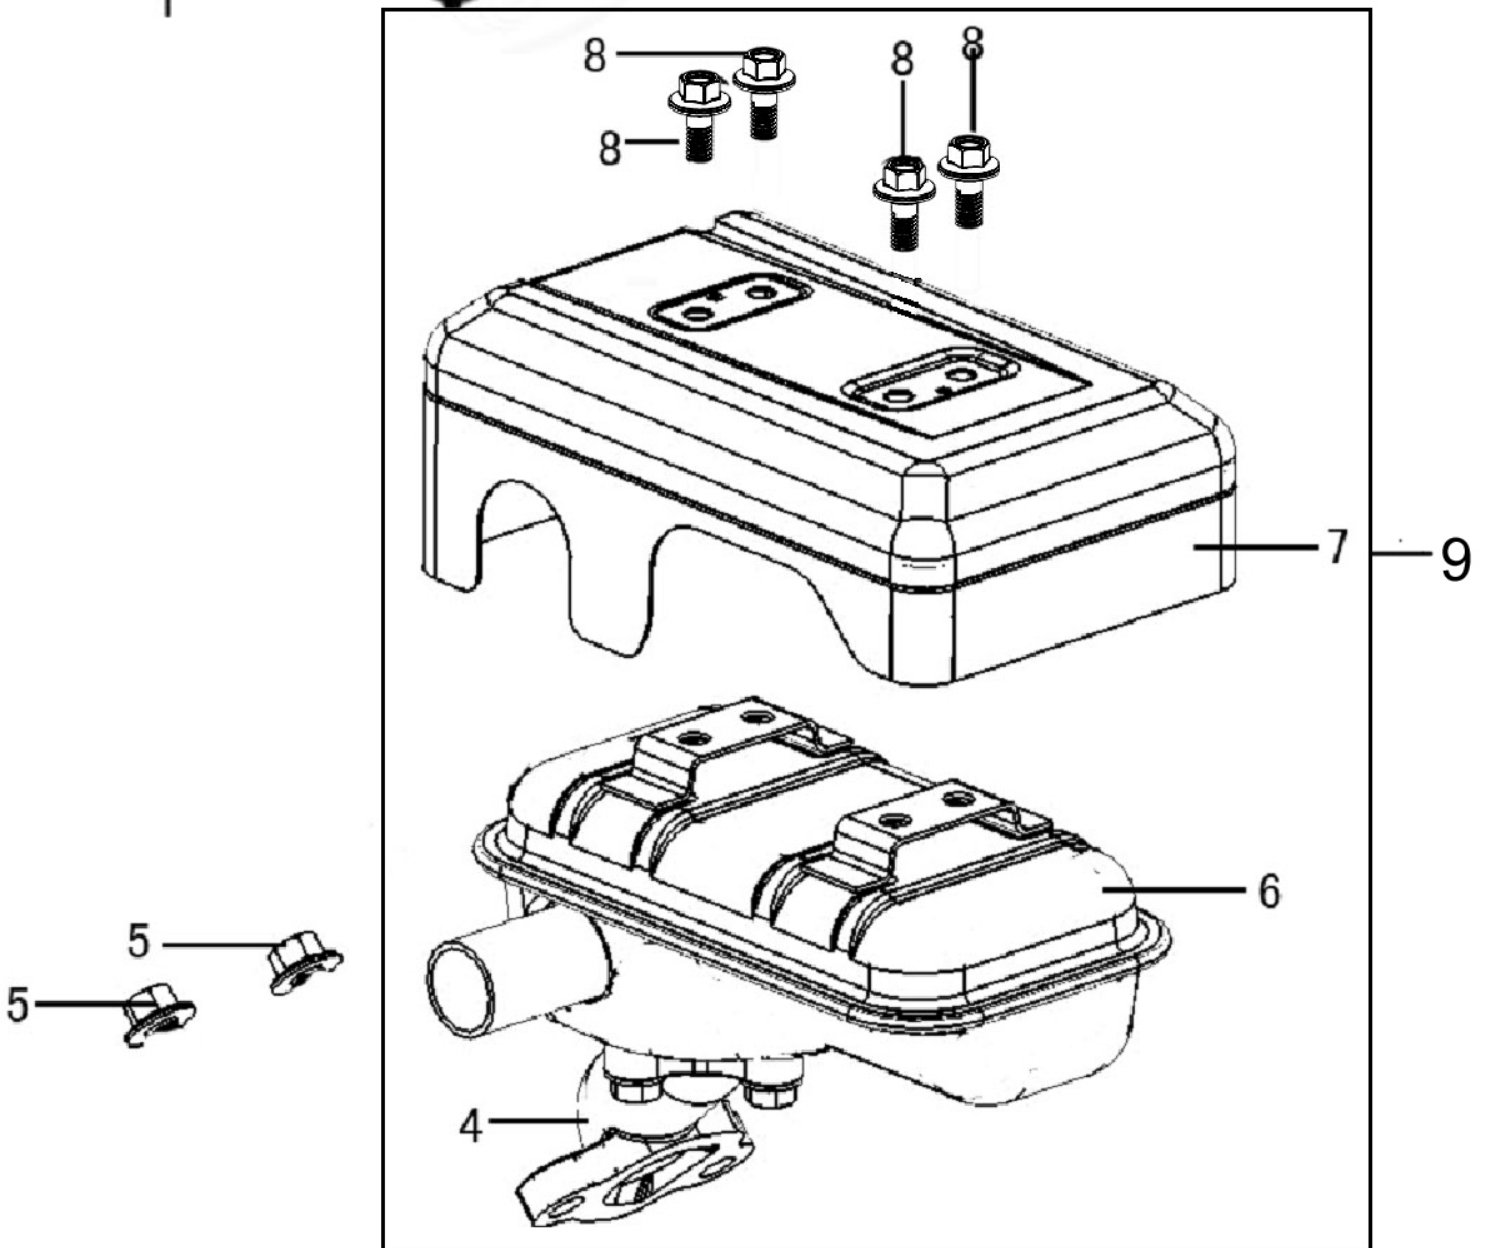

POS	QTY	PARTNUMBER	BESKRIVELSE	DESCRIPTION
1	1	420265	FLANGEBOLT M6X10	COLLAR BOLT M6X10
2	1	425942	UDSTØDNINGSSKÆRM	PROTECTOR COVER, MUFFLER
3	1	425943	VARMESKJOLD	PROTECTOR, MUFFLER
4	1	425944	UDSTØDNINGSRØR	PIPE?EXHAUST
5	2	420338	FLANGEMØTRIK M6	COLLAR NUT M6
6	1	425945	UDSTØDNING	BODY, MUFFLER
7	1	425946	UDSTØDNINGSSKÆRM	PROTECTOR, MUFFLER
8	4	420346	FLANGEBOLT M6X10	COLLAR BOLT M6X10
9	1	425947	UDSTØDNING KOMPLET	MUFFLER ASSY.