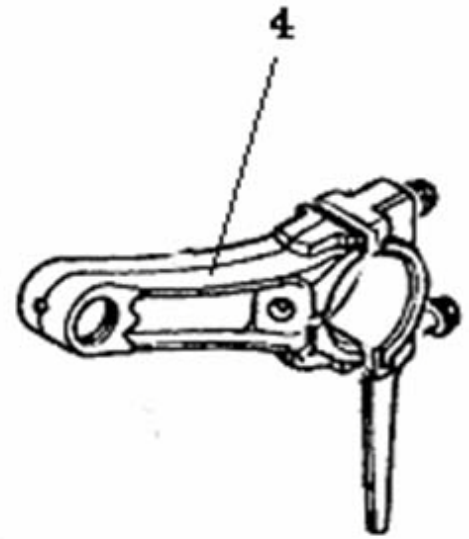

POS	QTY	PARTNUMBER	BESKRIVELSE	DESCRIPTION
1	1	425799	CYLINDER	HEAD COMP .,CYLINDER
2	2	425800	PINBOLT 6X113.5	BOLT , STUD , IN.6x113.5
3	2	425801	PINBOLT 8X40	BOLT , STUD , IN.8x40
4	4	402835	FLANGEBOLT MED 12MM HOVED M8X60 FZ	COLLAR BOLT M8X60 FZ
5	1	425803	CYLINDERDÆKSEL	COVER COMP ., HEAD
6	1	425804	PAKNING	PACKING , HEAD COVER
7	1	425805	ÅNDERØR	TUBE , BREATHER
8	1	425513	TÆNDRØR	SPARK PLUGS
9	1	425806	PAKNING	GASKET , CYLINDER
10	1	425807	PAKNING	GASKET , EX.PIPE
11	2	425808	NOT	PIN , DOWEL
12	4	420308	FLANGEBOLT M6X12	COLLAR BOLT M6X12

POS	QTY	PARTNUMBER	BESKRIVELSE	DESCRIPTION
1	1	425809	KRUMTAPHUS	CRANK CASE
2	1	425810	PAKDÅSE 25X41.25X5	OIL SEAL 25x41.25x6
3	2	425811	SKIVE 10X16X1.5	WASHER 10x16x1.5
4	2	420280	BUNDSKRUE	BOLT
5	1	425812	LEJE	BEARING , RADIAL BALL
6	1	425851	ARM	SHAFT , GOVERNOR ARM
7	1	420260	PIN	PIN
8	1	425854	SKIVE 6X13X1	WASHER 6x13x1
9	1	425860	GEAR	GOVERNOR ASSY.
11	1	425861	PLADE	PLATE WINDING
12	1	420266	SAMLESTYKKE	JUNCTION

POS	QTY	PARTNUMBER	BESKRIVELSE	DESCRIPTION
1	1	425868	STEMPELRINGESÆT	RING SET
2	1	425869	STEMPEL	PISTON
3	1	425870	KRYDSPIND	PIN , PISTON
4	1	425871	ARM	ROD ASSY ., CONNECTING
5	1	425872	KRUMTAPAKSEL	CRANKSHAFT COMP
6	1	425873	NOT 4X5.5X12.5	KEY 4x5.5x12.5
7	2	425874	LÅSERING	CLIP , PISTON PIN
8	1	425875	NOT	KEY
9	1	425876	STRIP	HOOP STRIP

POS	QTY	PARTNUMBER	BESKRIVELSE	DESCRIPTION
1	2	420289	JUSTERINGSMØTRIK	ADJUSTMENT NUT
2	2	420290	MØTRIK	NUT
3	2	425877	VIPPEARM	ARM , VALVE ROCKER
4	2	420292	PINBOLT	PIN BOLT
5	1	425878	PLADE	PLATE , PUSH ROD GUIDE
6	2	425879	STØDSTANG	ROD , PUSH
7	2	425880	VENTIL	LIFTER , VALVE
8	2	425881	VENTIL	RATATOR , VALVE
9	2	425882	VENTIL	RETAINER , VALVE SPRING
10	2	425883	VENTIL	SPRING , VALVE
11	1	425884	PAKDÅSE	SEAL , GUIDE
12	1	425885	IND OG UDSUGNINGSVENTIL	VALVE COMP.
13	1	425886	KNASTAKSEL	CAMSHAFT ASSY.
14	2	425887	ARM	ARM COMP.