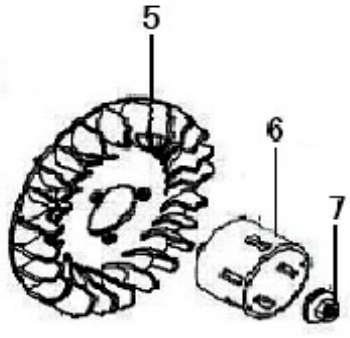

POS	QTY	PARTNUMBER	BESKRIVELSE	DESCRIPTION
1	1	425923	TÆNDSPOLE	COIL ASSY . , IGNITION
2	1	425924	HÆTTE	CAP ASSY . , NOISE SUPPRESSOR
3	2	420312	FLANGEBOLT M6X25	COLLAR BOLT M6X25
4	1	425925	SVINGHJUL	FLYWHEEL COMP
5	1	425926	BLÆSEHJUL	FAN , COOLING
6	1	425927	STARTTRISSE	PULLEY , STARTER
7	1	425928	MØTRIK SPECIAL	NUT , SPECIAL
9	1	420317	TÆNDINGSLÅS	IGNITION LOCK
10	1	420318	TÆNDINGSNØGLE	KEY
12	1	425929	STATOR	COIL ASSY
13	2	425930	FLANGEBOLT 6X30	BOLT , FLANGE , 6x30