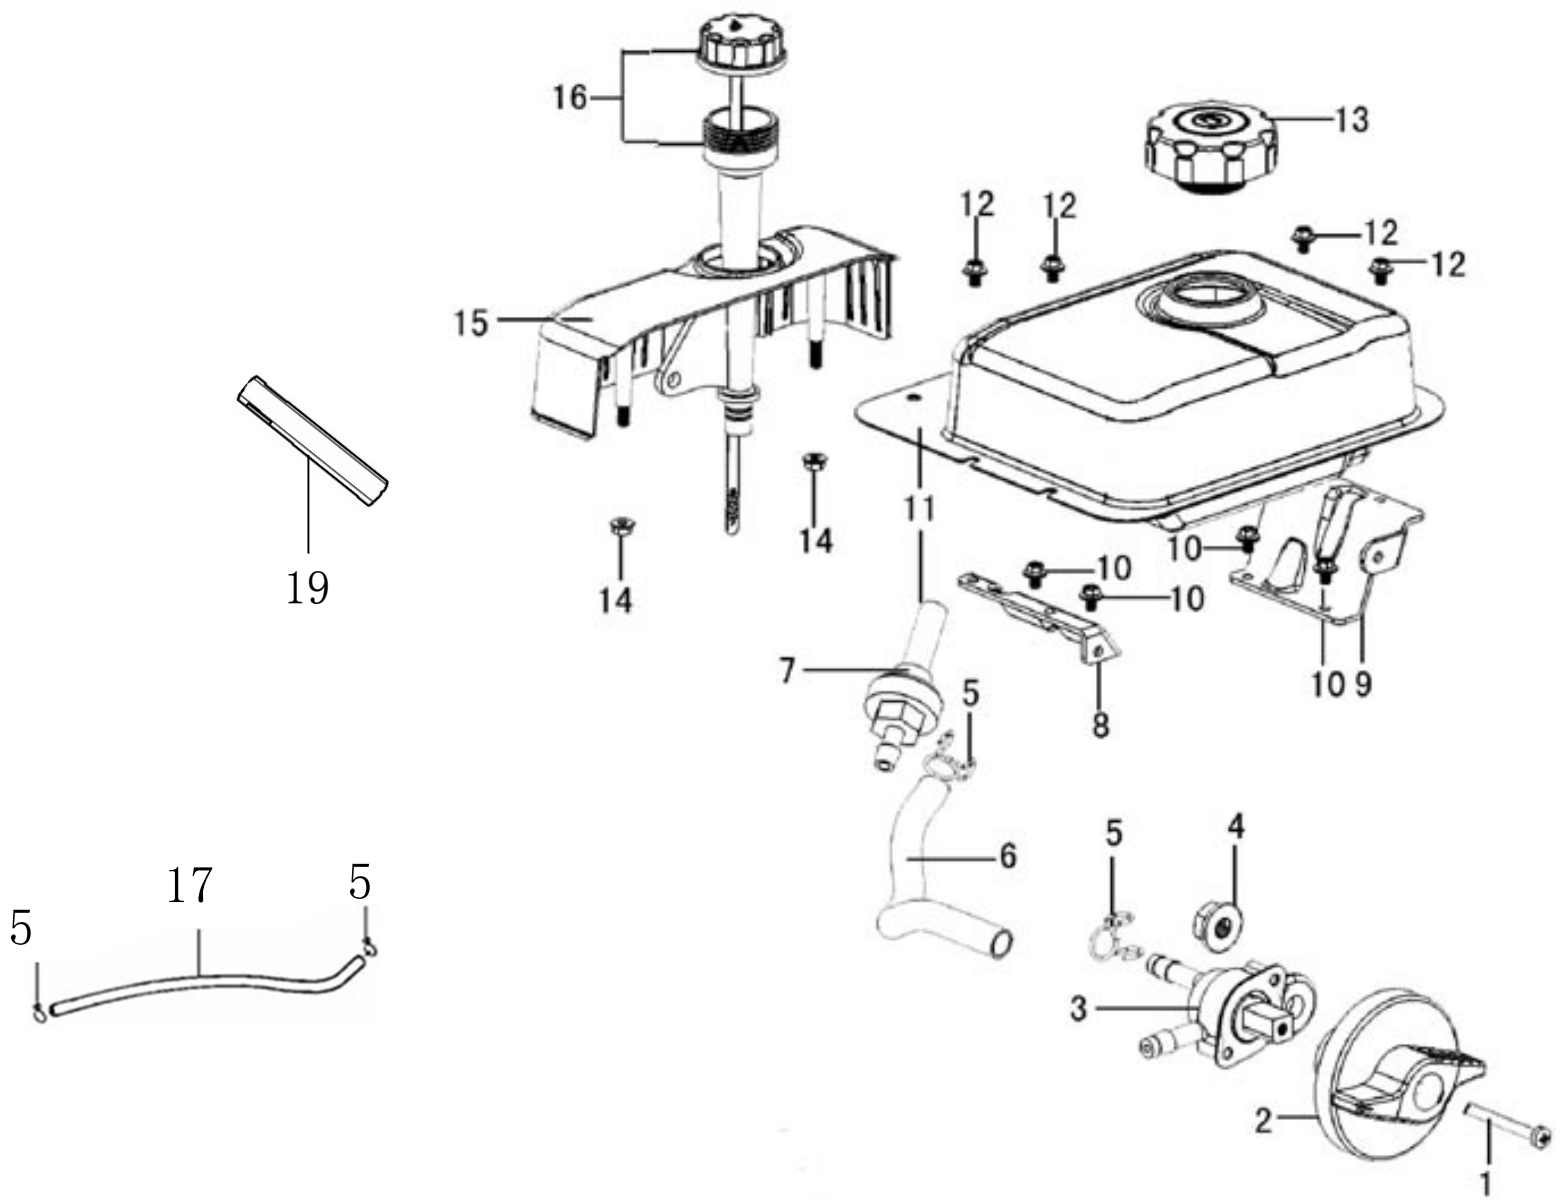

POS	QTY	PARTNUMBER	BESKRIVELSE	DESCRIPTION
2	1	420363	HÅNDTAG FOR BRÆNDSTOF	HANDLE
3	1	420362	BRÆNDSTOFHANE	FUELVALVE
4	1	420332	FLANGEMØTRIK M6	COLLAR NUT M6
5	4	425948	KLIPS	CLIP , TUBE
6	1	425949	BRÆNDSTOFSLANGE	TUBE , FUEL
7	1	420357	BENZINSTUDS	NOZZLE PIPE
8	1	425950	BESLAG	HOLDER,FUEL TANK
9	1	425951	BESLAG	HOLDER,FUEL TANK
10	4	425900	FLANGEBOLT M6X14	BOLT , FLANGE 6x14
11	1	425952	BRÆNDSTOFTANK	TANK COMP ., FUEL
12	4	420308	FLANGEBOLT M6X12	COLLAR BOLT M6X12
13	1	420358	TANKDÆKSEL	TANK CAP
14	2	420332	FLANGEMØTRIK M6	COLLAR NUT M6