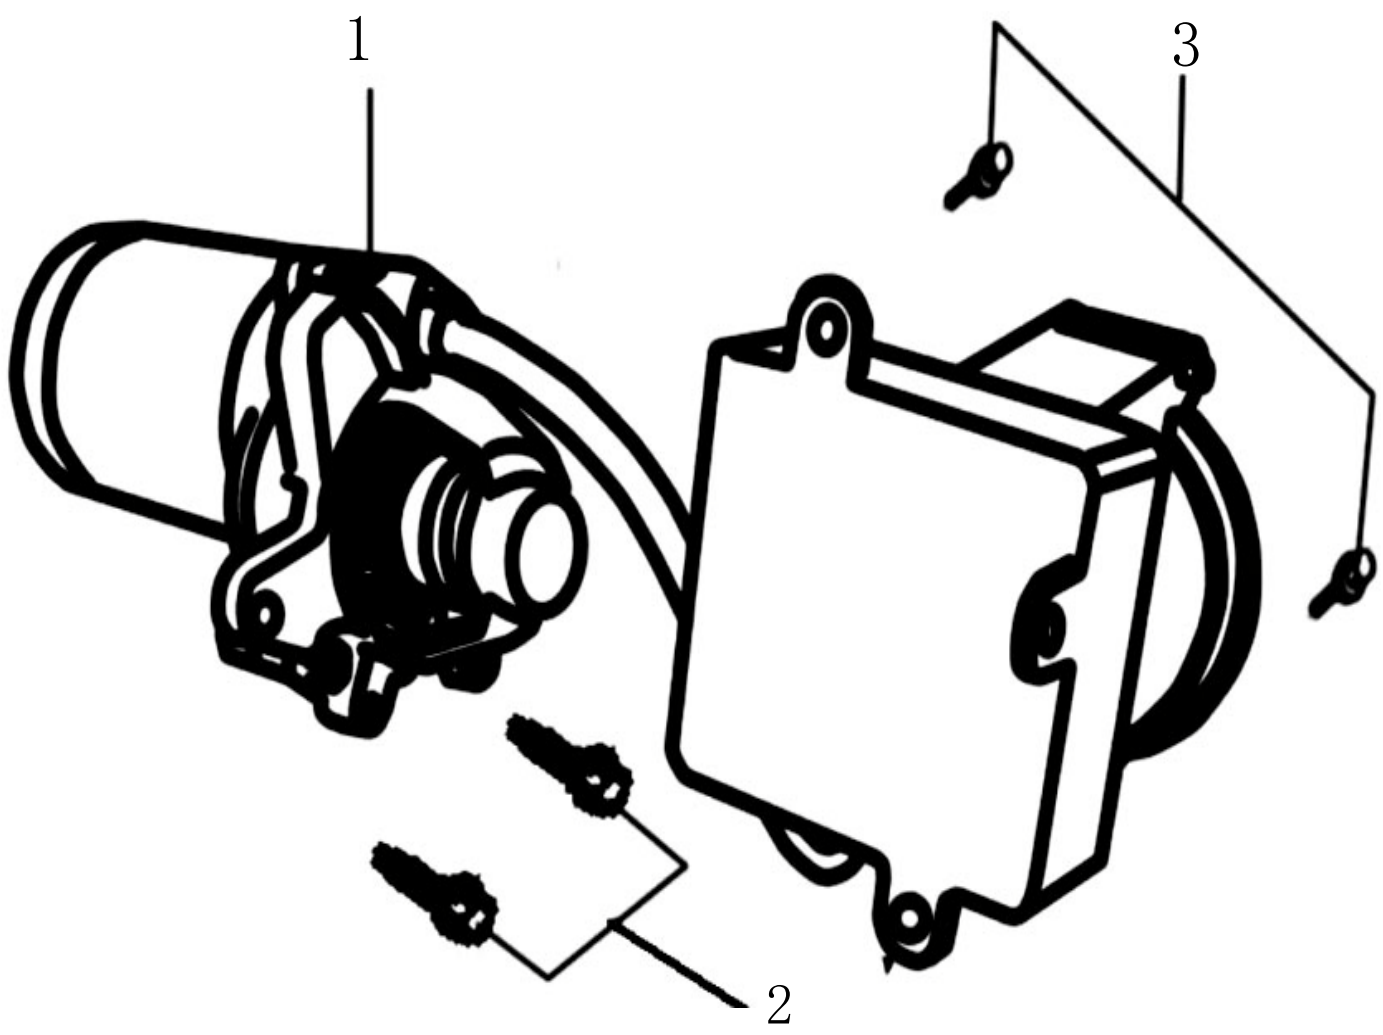

POS	QTY	PARTNUMBER	BESKRIVELSE	DESCRIPTION
1	1	425931	STARTER	STARTER MOTOR
2	2	425930	FLANGEBOLT 6X30	BOLT , FLANGE , 6x30
3	2	420326	SKRUE	SCREW