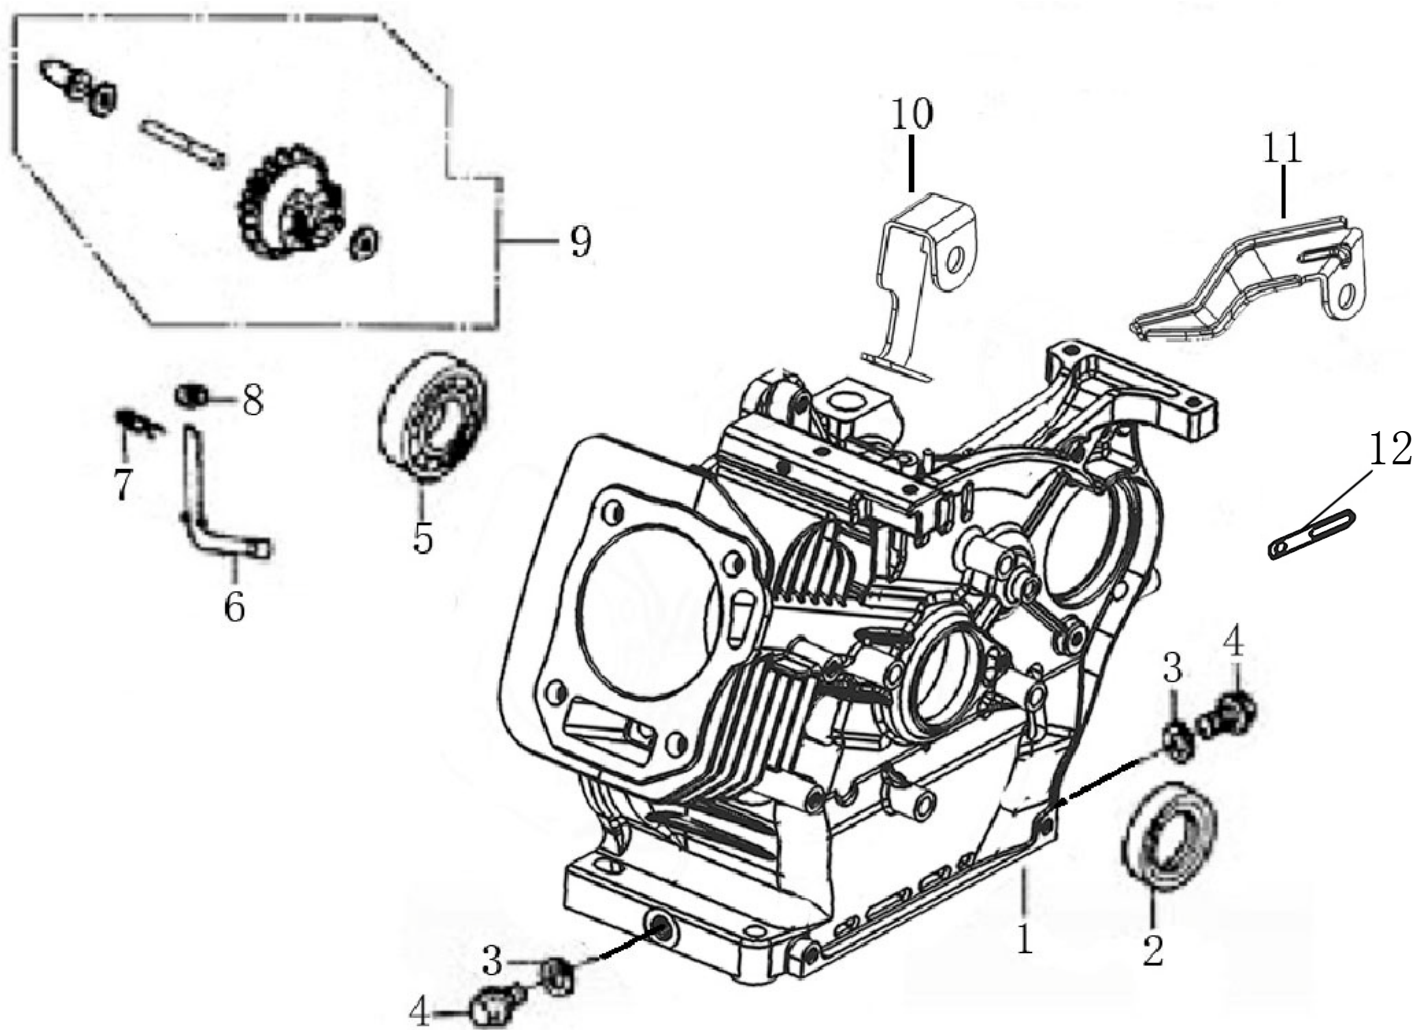

POS	QTY	PARTNUMBER	BESKRIVELSE	DESCRIPTION
1	1	425799	CYLINDER	HEAD COMP .,CYLINDER
2	2	425800	PINBOLT 6X113.5	BOLT , STUD , IN.6x113.5
3	2	425801	PINBOLT 8X40	BOLT , STUD , IN.8x40
4	4	402835	FLANGEBOLT MED 12MM HOVED M8X60 FZ	COLLAR BOLT M8X60 FZ
5	1	425803	CYLINDERDÆKSEL	COVER COMP ., HEAD
6	1	425804	PAKNING	PACKING , HEAD COVER
7	1	425805	ÅNDERØR	TUBE , BREATHER
8	1	425513	TÆNDRØR	SPARK PLUGS
9	1	425806	PAKNING	GASKET , CYLINDER
10	1	425807	PAKNING	GASKET , EX.PIPE
11	2	425808	NOT	PIN , DOWEL
12	4	420308	FLANGEBOLT M6X12	COLLAR BOLT M6X12

POS	QTY	PARTNUMBER	BESKRIVELSE	DESCRIPTION
1	1	425809	KRUMTAPHUS	CRANK CASE
2	1	425810	PAKDÅSE 25X41.25X5	OIL SEAL 25x41.25x6
3	2	425811	SKIVE 10X16X1.5	WASHER 10x16x1.5
4	2	420280	BUNDSKRUE	BOLT
5	1	425812	LEJE	BEARING , RADIAL BALL
6	1	425851	ARM	SHAFT , GOVERNOR ARM
7	1	420260	PIN	PIN
8	1	425854	SKIVE 6X13X1	WASHER 6x13x1
9	1	425860	GEAR	GOVERNOR ASSY.
11	1	425861	PLADE	PLATE WINDING
12	1	420266	SAMLESTYKKE	JUNCTION

POS	QTY	PARTNUMBER	BESKRIVELSE	DESCRIPTION
1	2	425862	OLIEPIND KOMPLET	GAUGE ASSY., OIL LEVEL
2	6	425863	FLANGEBOLT 8X32	BOLT , FLANGE 8x32
3	1	425864	BUNDKAR	CASE COVER
4	1	425865	PAKDÅSE 25X41.25X6	OIL SEAL 25x41.25x6
5	1	425812	LEJE	BEARING , RADIAL BALL
6	2	425866	NOT 8X14	PIN , DOWEL 8x14
7	1	425867	BUNDPKNING	PACKING , CASE COVER

POS	QTY	PARTNUMBER	BESKRIVELSE	DESCRIPTION
1	2	420289	JUSTERINGSMØTRIK	ADJUSTMENT NUT
2	2	420290	MØTRIK	NUT
3	2	425877	VIPPEARM	ARM , VALVE ROCKER
4	2	420292	PINBOLT	PIN BOLT
5	1	425878	PLADE	PLATE , PUSH ROD GUIDE
6	2	425879	STØDSTANG	ROD , PUSH
7	2	425880	VENTIL	LIFTER , VALVE
8	2	425881	VENTIL	RATATOR , VALVE
9	2	425882	VENTIL	RETAINER , VALVE SPRING
10	2	425883	VENTIL	SPRING , VALVE
11	1	425884	PAKDÅSE	SEAL , GUIDE
12	1	425885	IND OG UDSUGNINGSVENTIL	VALVE COMP.
13	1	425886	KNASTAKSEL	CAMSHAFT ASSY.
14	2	425887	ARM	ARM COMP.