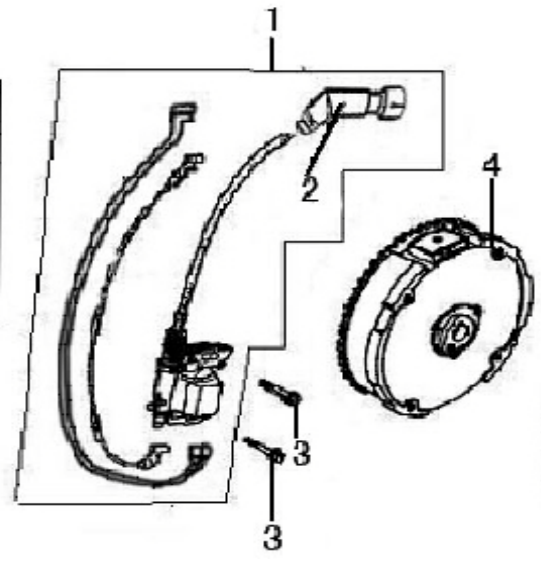

POS	QTY	PARTNUMBER	BESKRIVELSE	DESCRIPTION
1	1	425923	TÆNDSPOLE	COIL ASSY . , IGNITION
2	1	425924	HÆTTE	CAP ASSY . , NOISE SUPPRESSOR
3	2	420312	FLANGEBOLT M6X25	COLLAR BOLT M6X25
4	1	425925	SVINGHJUL	FLYWHEEL COMP
5	1	425926	BLÆSEHJUL	FAN , COOLING
6	1	425927	STARTTRISSE	PULLEY , STARTER
7	1	425928	MØTRIK SPECIAL	NUT , SPECIAL
9	1	420317	TÆNDINGSLÅS	IGNITION LOCK
10	1	420318	TÆNDINGSNØGLE	KEY
12	1	425929	STATOR	COIL ASSY
13	2	425930	FLANGEBOLT 6X30	BOLT , FLANGE , 6x30