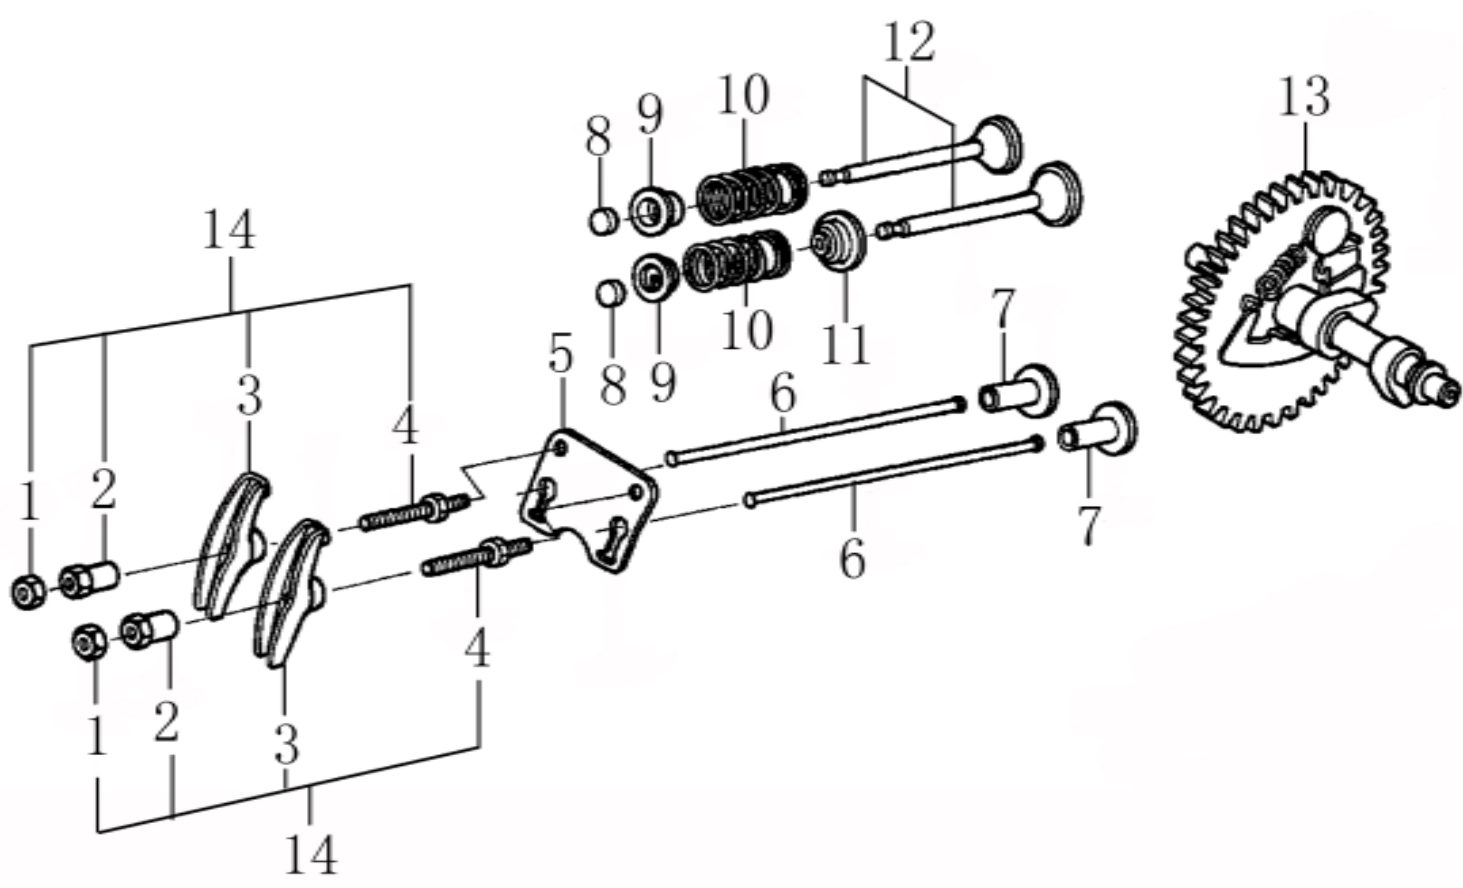

POS	QTY	PARTNUMBER	BESKRIVELSE	DESCRIPTION
1	1	425799	CYLINDER	HEAD COMP .,CYLINDER
2	2	425800	PINBOLT 6X113.5	BOLT , STUD , IN.6x113.5
3	2	425801	PINBOLT 8X40	BOLT , STUD , IN.8x40
4	4	402835	FLANGEBOLT MED 12MM HOVED M8X60 FZ	COLLAR BOLT M8X60 FZ
5	1	425803	CYLINDERDÆKSEL	COVER COMP ., HEAD
6	1	425804	PAKNING	PACKING , HEAD COVER
7	1	425805	ÅNDERØR	TUBE , BREATHER
8	1	425513	TÆNDRØR	SPARK PLUGS
9	1	425806	PAKNING	GASKET , CYLINDER
10	1	425807	PAKNING	GASKET , EX.PIPE
11	2	425808	NOT	PIN , DOWEL
12	4	420308	FLANGEBOLT M6X12	COLLAR BOLT M6X12

POS	QTY	PARTNUMBER	BESKRIVELSE	DESCRIPTION
1	1	425809	KRUMTAPHUS	CRANK CASE
2	1	425810	PAKDÅSE 25X41.25X5	OIL SEAL 25x41.25x6
3	2	425811	SKIVE 10X16X1.5	WASHER 10x16x1.5
4	2	420280	BUNDSKRUE	BOLT
5	1	425812	LEJE	BEARING , RADIAL BALL
6	1	425851	ARM	SHAFT , GOVERNOR ARM
7	1	420260	PIN	PIN
8	1	425854	SKIVE 6X13X1	WASHER 6x13x1
9	1	425860	GEAR	GOVERNOR ASSY.
11	1	425861	PLADE	PLATE WINDING
12	1	420266	SAMLESTYKKE	JUNCTION

POS	QTY	PARTNUMBER	BESKRIVELSE	DESCRIPTION
1	2	425862	OLIEPIND KOMPLET	GAUGE ASSY., OIL LEVEL
2	6	425863	FLANGEBOLT 8X32	BOLT , FLANGE 8x32
3	1	425864	BUNDKAR	CASE COVER
4	1	425865	PAKDÅSE 25X41.25X6	OIL SEAL 25x41.25x6
5	1	425812	LEJE	BEARING , RADIAL BALL
6	2	425866	NOT 8X14	PIN , DOWEL 8x14
7	1	425867	BUNDPKNING	PACKING , CASE COVER

POS	QTY	PARTNUMBER	BESKRIVELSE	DESCRIPTION
1	2	420289	JUSTERINGSMØTRIK	ADJUSTMENT NUT
2	2	420290	MØTRIK	NUT
3	2	425877	VIPPEARM	ARM , VALVE ROCKER
4	2	420292	PINBOLT	PIN BOLT
5	1	425878	PLADE	PLATE , PUSH ROD GUIDE
6	2	425879	STØDSTANG	ROD , PUSH
7	2	425880	VENTIL	LIFTER , VALVE
8	2	425881	VENTIL	RATATOR , VALVE
9	2	425882	VENTIL	RETAINER , VALVE SPRING
10	2	425883	VENTIL	SPRING , VALVE
11	1	425884	PAKDÅSE	SEAL , GUIDE
12	1	425885	IND OG UDSUGNINGSVENTIL	VALVE COMP.
13	1	425886	KNASTAKSEL	CAMSHAFT ASSY.
14	2	425887	ARM	ARM COMP.