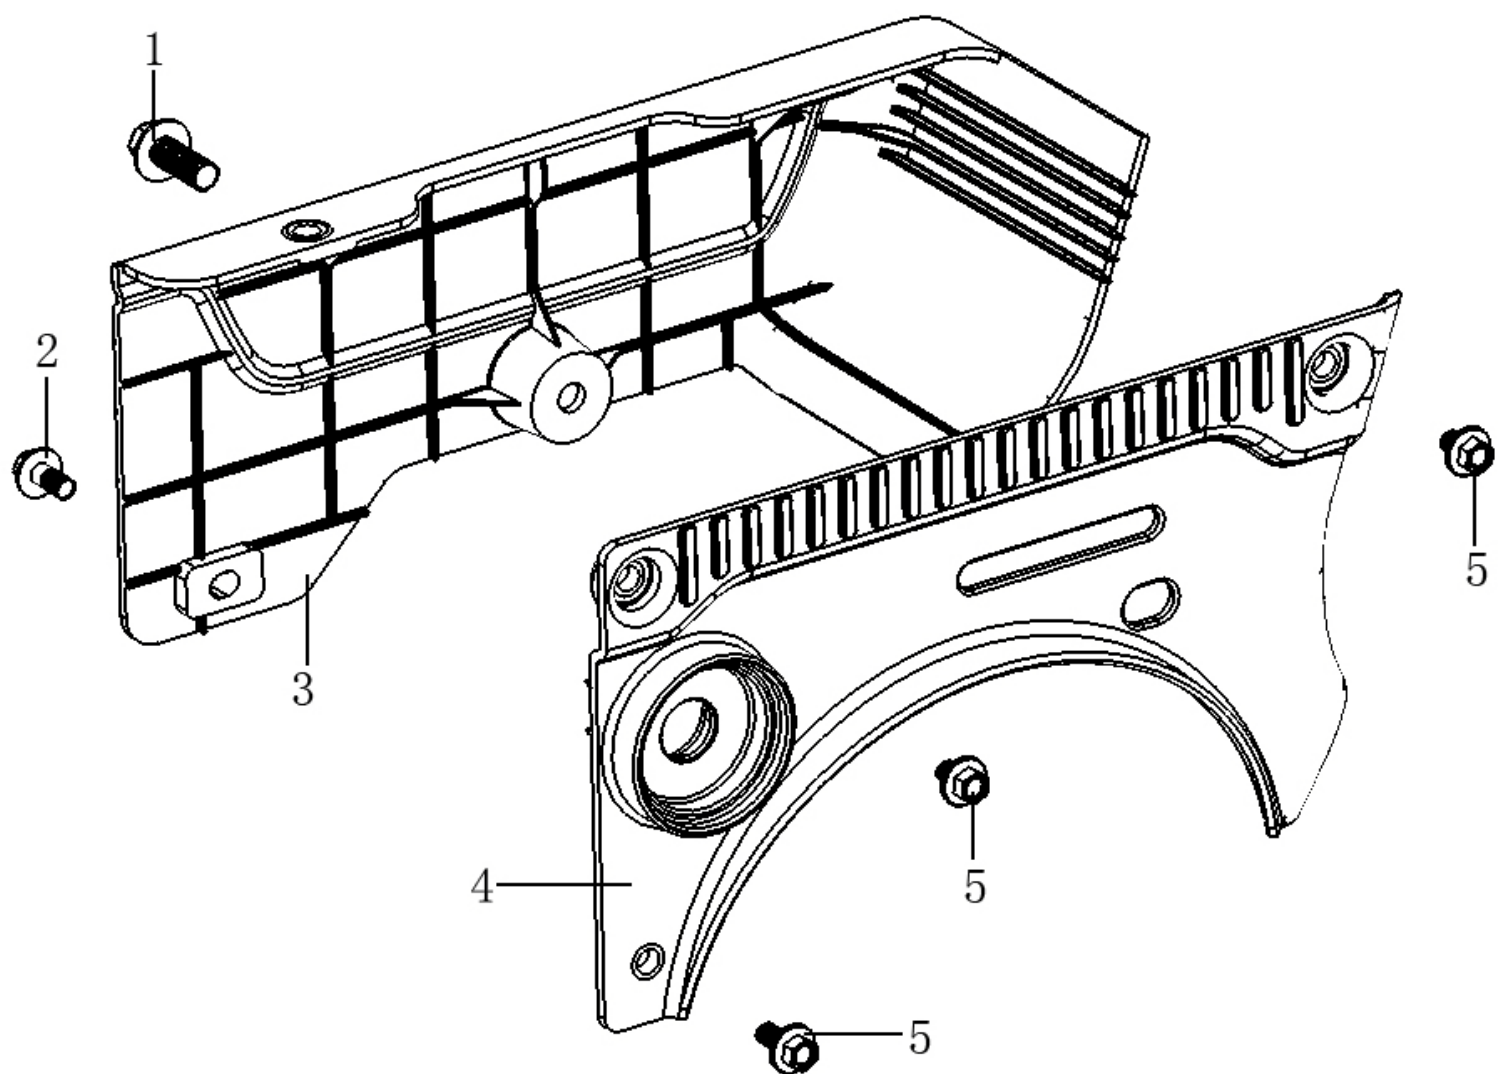

POS	QTY	PARTNUMBER	BESKRIVELSE	DESCRIPTION
1	1	425958	FLANGEBOLT M8X25	BOLT, FLANGE, M8x25
2	1	420345	FLANGEBOLT M6X14	COLLAR BOLT M6X14
3	1	425959	MOTORDÆKSEL	COVER?ENGINE
4	1	425961	MOTORDÆKSEL	COVER?ENGINE
5	3	420345	FLANGEBOLT M6X14	COLLAR BOLT M6X14