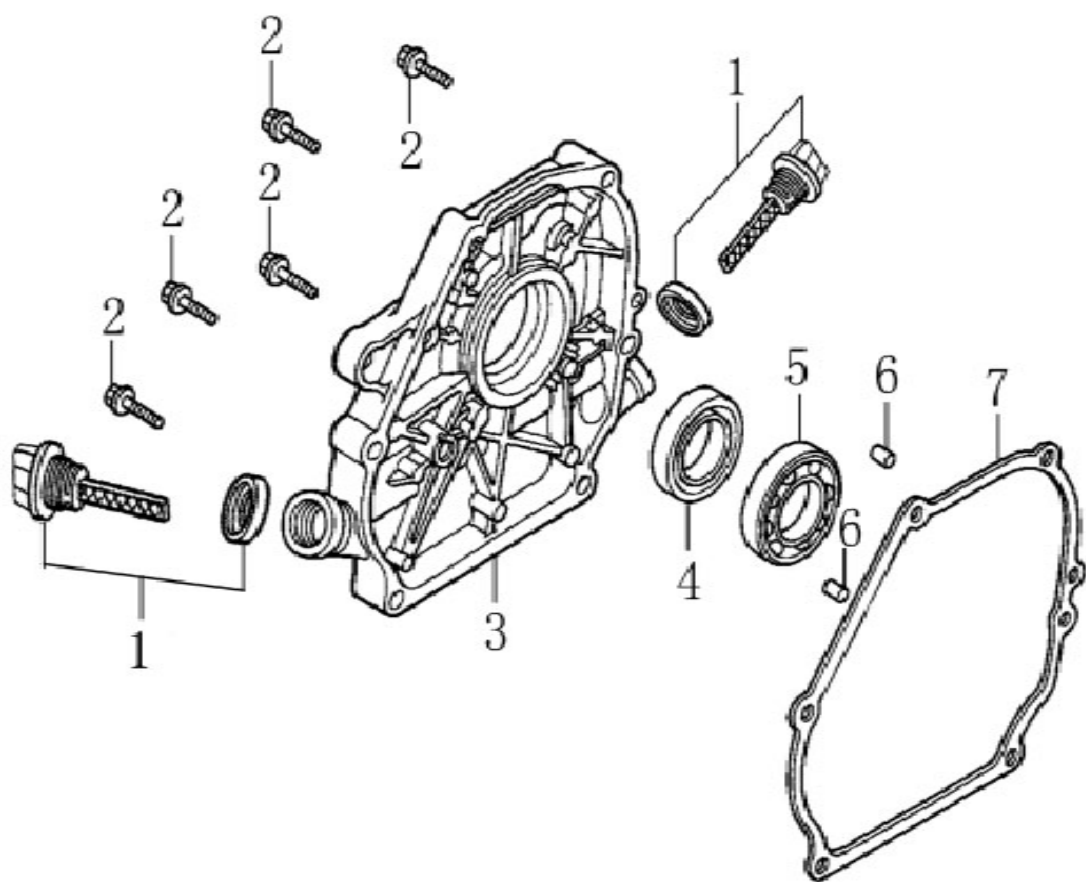

POS	QTY	PARTNUMBER	BESKRIVELSE	DESCRIPTION
1	1	425799	CYLINDER	HEAD COMP .,CYLINDER
2	2	425800	PINBOLT 6X113.5	BOLT , STUD , IN.6x113.5
3	2	425801	PINBOLT 8X40	BOLT , STUD , IN.8x40
4	4	402835	FLANGEBOLT MED 12MM HOVED M8X60 FZ	COLLAR BOLT M8X60 FZ
5	1	425803	CYLINDERDÆKSEL	COVER COMP ., HEAD
6	1	425804	PAKNING	PACKING , HEAD COVER
7	1	425805	ÅNDERØR	TUBE , BREATHER
8	1	425513	TÆNDRØR	SPARK PLUGS
9	1	425806	PAKNING	GASKET , CYLINDER
10	1	425807	PAKNING	GASKET , EX.PIPE
11	2	425808	NOT	PIN , DOWEL
12	4	420308	FLANGEBOLT M6X12	COLLAR BOLT M6X12

POS	QTY	PARTNUMBER	BESKRIVELSE	DESCRIPTION
1	1	425809	KRUMTAPHUS	CRANK CASE
2	1	425810	PAKDÅSE 25X41.25X5	OIL SEAL 25x41.25x6
3	2	425811	SKIVE 10X16X1.5	WASHER 10x16x1.5
4	2	420280	BUNDSKRUE	BOLT
5	1	425812	LEJE	BEARING , RADIAL BALL
6	1	425851	ARM	SHAFT , GOVERNOR ARM
7	1	420260	PIN	PIN
8	1	425854	SKIVE 6X13X1	WASHER 6x13x1
9	1	425860	GEAR	GOVERNOR ASSY.
11	1	425861	PLADE	PLATE WINDING
12	1	420266	SAMLESTYKKE	JUNCTION

POS	QTY	PARTNUMBER	BESKRIVELSE	DESCRIPTION
1	2	425862	OLIEPIND KOMPLET	GAUGE ASSY., OIL LEVEL
2	6	425863	FLANGEBOLT 8X32	BOLT , FLANGE 8x32
3	1	425864	BUNDKAR	CASE COVER
4	1	425865	PAKDÅSE 25X41.25X6	OIL SEAL 25x41.25x6
5	1	425812	LEJE	BEARING , RADIAL BALL
6	2	425866	NOT 8X14	PIN , DOWEL 8x14
7	1	425867	BUNDPKNING	PACKING , CASE COVER

POS	QTY	PARTNUMBER	BESKRIVELSE	DESCRIPTION
1	2	420289	JUSTERINGSMØTRIK	ADJUSTMENT NUT
2	2	420290	MØTRIK	NUT
3	2	425877	VIPPEARM	ARM , VALVE ROCKER
4	2	420292	PINBOLT	PIN BOLT
5	1	425878	PLADE	PLATE , PUSH ROD GUIDE
6	2	425879	STØDSTANG	ROD , PUSH
7	2	425880	VENTIL	LIFTER , VALVE
8	2	425881	VENTIL	RATATOR , VALVE
9	2	425882	VENTIL	RETAINER , VALVE SPRING
10	2	425883	VENTIL	SPRING , VALVE
11	1	425884	PAKDÅSE	SEAL , GUIDE
12	1	425885	IND OG UDSUGNINGSVENTIL	VALVE COMP.
13	1	425886	KNASTAKSEL	CAMSHAFT ASSY.
14	2	425887	ARM	ARM COMP.