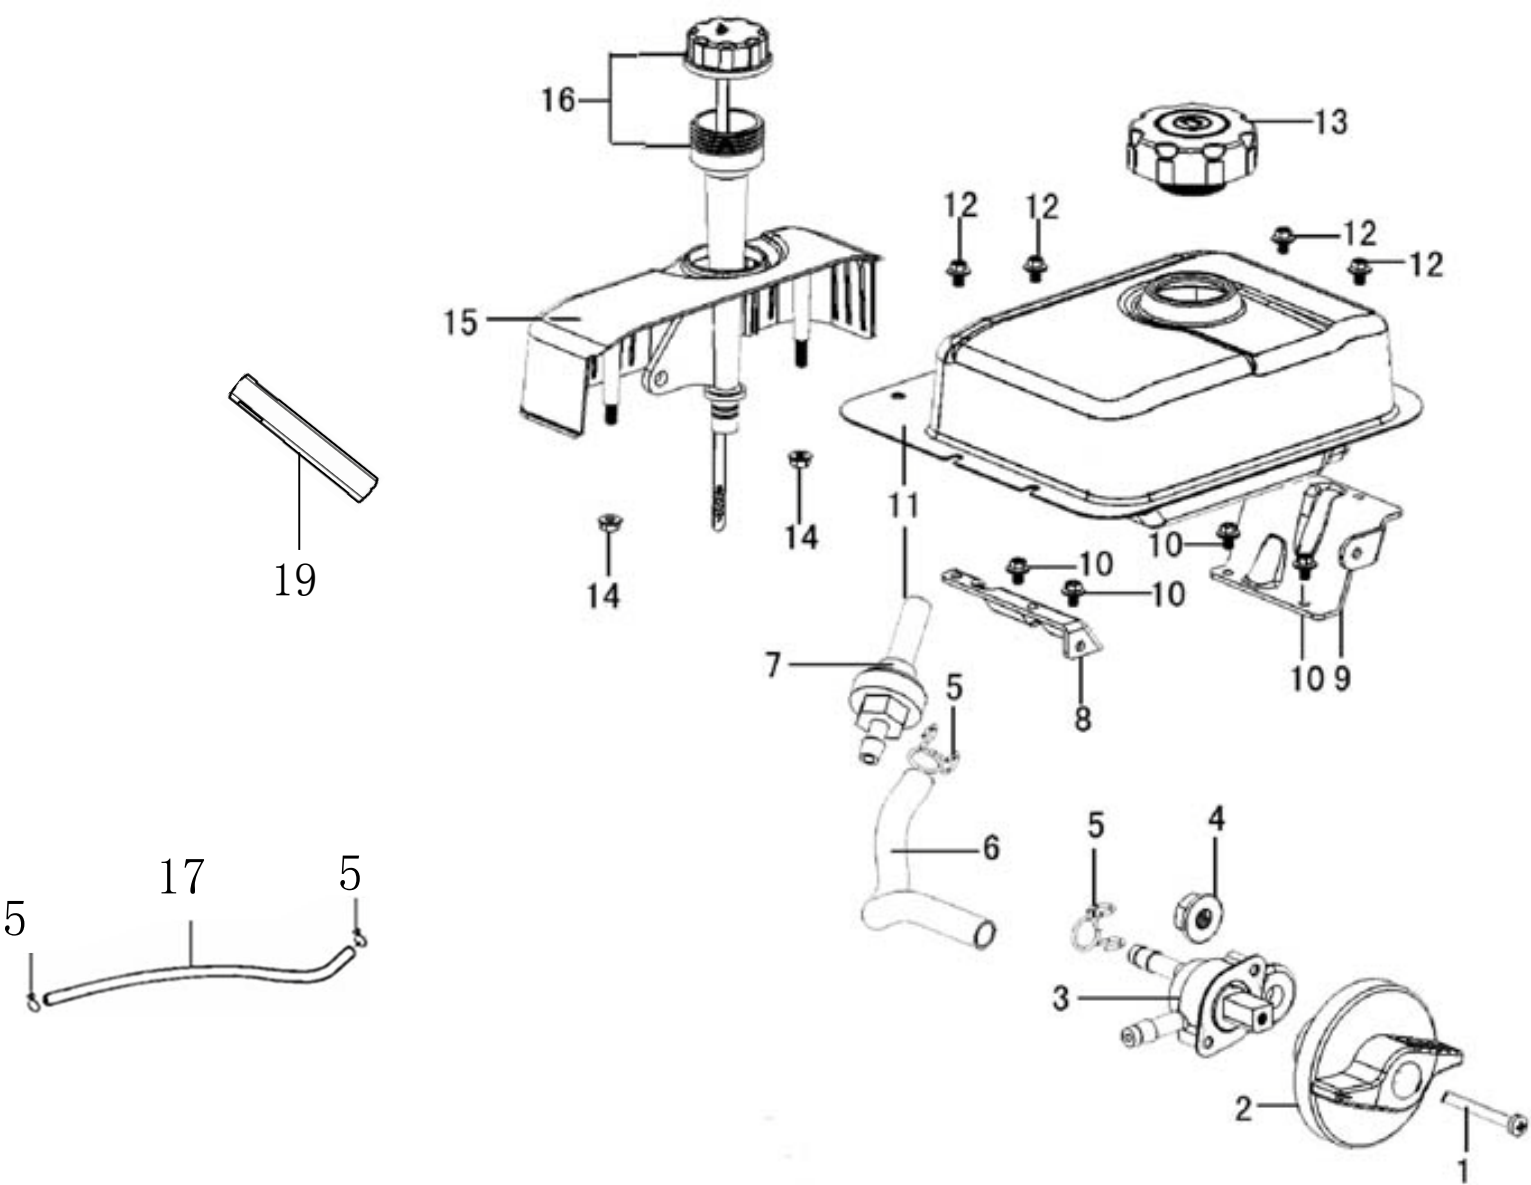

POS	QTY	PARTNUMBER	BESKRIVELSE	DESCRIPTION
15	1	425953	BAGDÆKSEL	REAR SOVER TANK
16	1	425954	OLIEPIND KOMPLET	CAP ASSY.
17	1	425955	BRÆNDSTOFSLANGE	TUBE , FUEL
18	1	420366	BRÆNDSTOFFILTER	FUEL FILTER
19	1	425956	RØR	BLEED-OFF PIPE