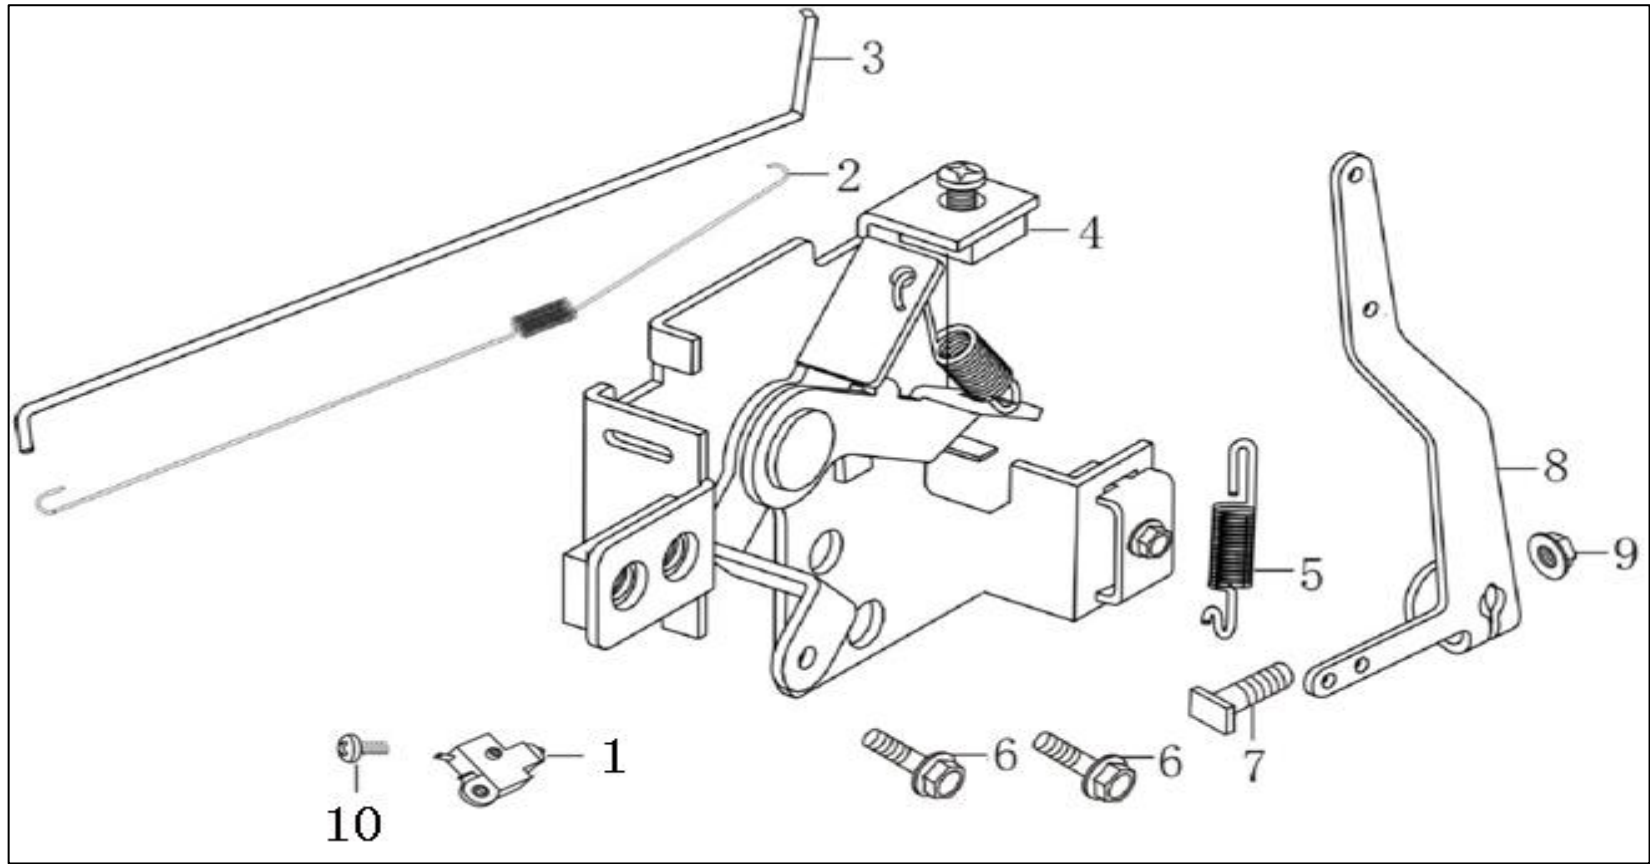

POS	QTY	PARTNUMBER	BESKRIVELSE	DESCRIPTION
1	1	420333	KONTAKT	SWITCH
2	1	443529	RETURFJEDER	THROTTLE RETURN SPRING
3	1	443530	GASSTANG	THROTTLE ROD
4	1	443531	GASHÅNDTAG KOMBI	THROTTLE HANDLE COMBINATION
5	1	443532	FJEDER	GOVERNING SPRING
6	2	443533	FLANGEBOLT	HEXAGON BOLT WITH FLANGE
7	1	443246	FLANGEMØTRIK	HEXAGON NUT WITH FLANGE
8	1	443534	GASBESLAG	SPEED REGULATING BRACKET
9	1	443247	MØTRIK	SPEED REGULATING BRACKET
10	1	420334	SKRUE 4X10	SCREW 4X10