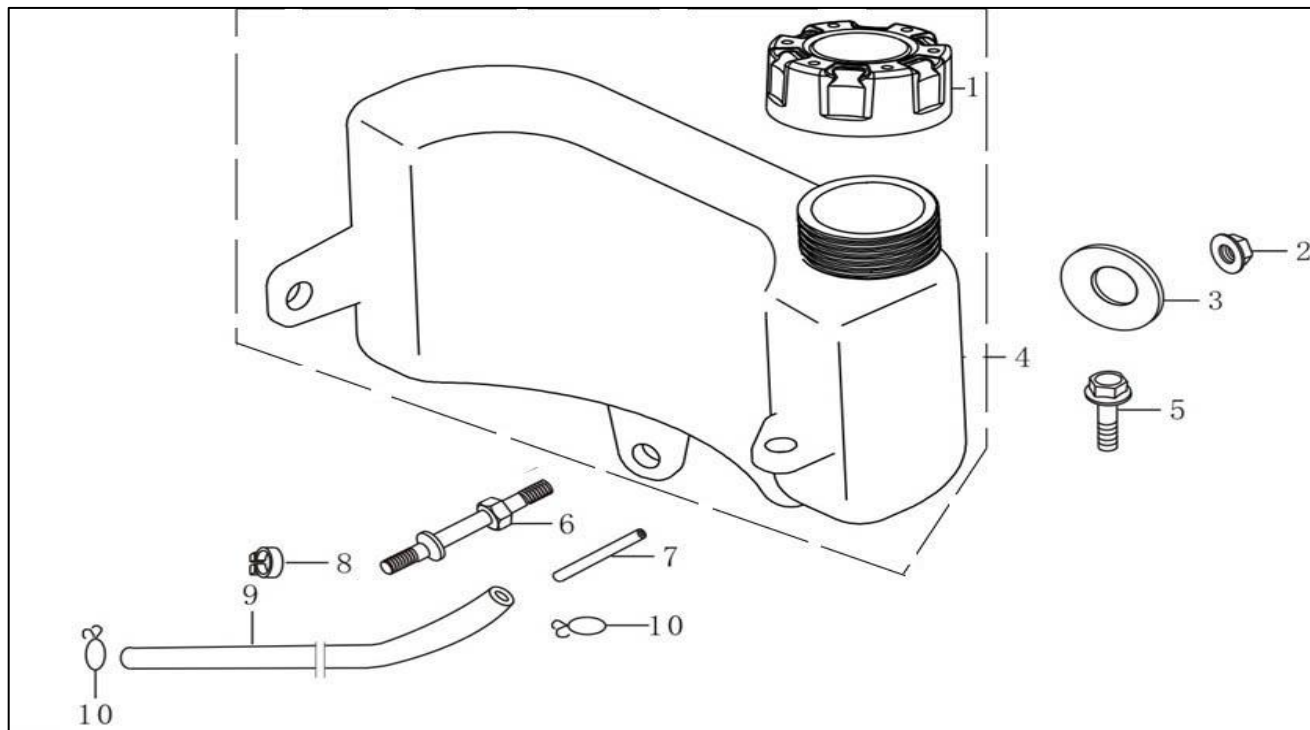

POS	QTY	PARTNUMBER	BESKRIVELSE	DESCRIPTION
1	1	443538	BENZINLÅG	TANK COVER
2	1	90180951	FLANGEMØTRIK M6	COLLAR NUT M6
3	1	443539	SKIVE	FLAT WASHER
4	1	443540	BRÆNDSTOFTANK	TANK
5	1	443465	FLANGEBOLT M6X16	HEXAGON BOLT WITH FLANGE
6	1	443541	STUDS	STAY STUD
7	1	443542	FILTER	FUEL FILTER
8	1	443543	HOLDER	LOCATION WIRE NAIL
9	1	443544	BENZINSLANGE	OIL TUBE
10	2	443545	SPÆNDEBÅND	PIPE CLIP