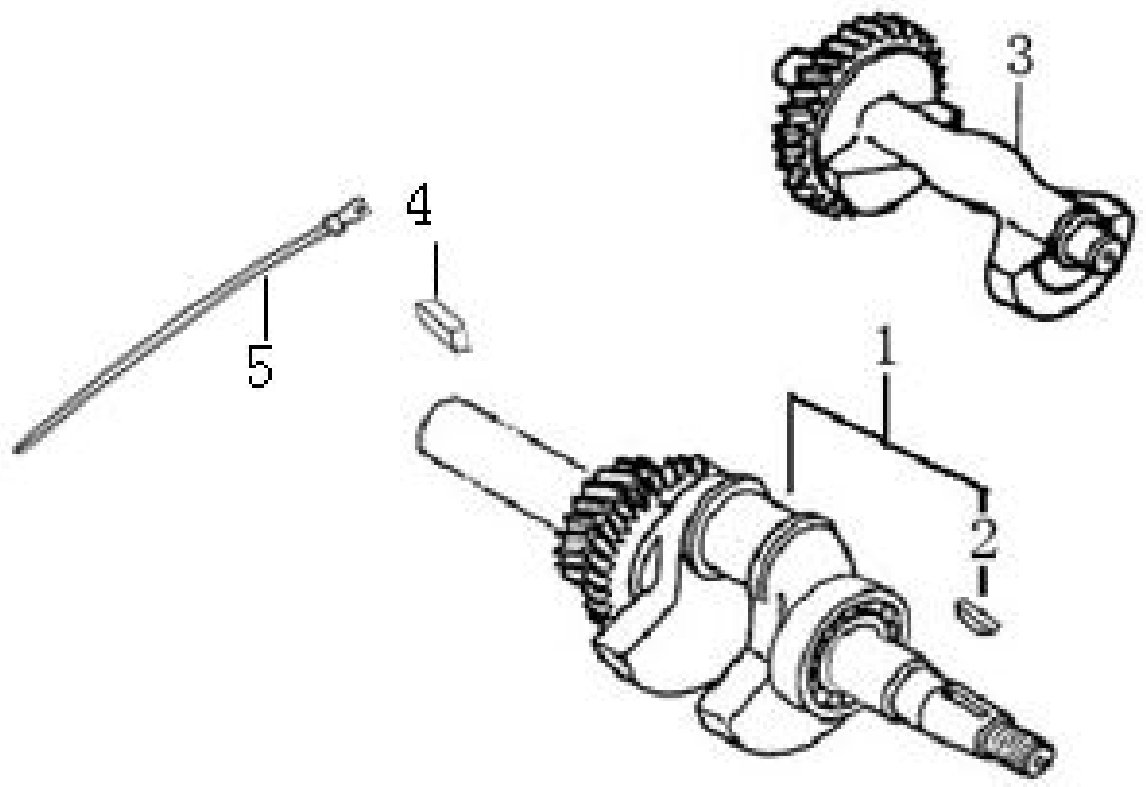

G420F

POS	QTY	PARTNUMBER	BESKRIVELSE	DESCRIPTION
1	1	427767	TOPSTYKKE	CYLINDER HEAD
2	2	420250	STIFT 12X20	PIN 12X20
3	1	427810	ÅNDERØR 11x15x102	BREATHER TUBE 11x15x102
4	4	420245	FLANGEBOLT M10X80	COLLAR BOLT M10X80
5	1	427768	PAKNING FOR TOPSTYKKE/VENTILDÆKSEL	GASKET
6	1	420244	PAKNING	GASKET
7	1	40-11294	TÆNDRØR F7RTC	
8	4	420241	FLANGEBOLT M6X14	COLLAR BOLT M6X14
9	1	420242	VENTILDÆKSEL	VALVE COVER
10	2	427782	PINBOLT M6/8X134	PIN BOLT M6/8X134
11	2	420246	BOLT M8X54	BOLT M8X54

POS	QTY	PARTNUMBER	BESKRIVELSE	DESCRIPTION
1	1	427770	CYLINDER	CRANKCASE
2	1	427771	OLIEALARM KONTAKT	OIL ALARM
3	2	425900	FLANGEBOLT M6X14	COLLAR BOLT M6X14
4	1	420255	KUGLELEJE 15X35X11	BALL BEARING 15X35X11
5	1	420259	SKIVE	WASHER
6	1	420260	STIFT	PIN
7	1	420257	ARM	LEVER
8	1	420258	PAKDÅSE	OIL SEAL
9	2	420261	SKIVE 12x20x2	WASHER 12x20x2
10	2	420262	BUNDPROP	PLUG
11	1	420263	PAKDÅSE 35X52X7	OIL SEAL 35X52X7
12	1	427772	OLIEALARM	OIL ALARM
13	1	420251	FLANGEBOLT M6X12	COLLAR BOLT M6X12
14	1	420266	BESLAG	JUNCTION

POS	QTY	PARTNUMBER	BESKRIVELSE	DESCRIPTION
1	1	427773	DÆKSEL TIL KRUMTAPHUS	LID
2	2	420272	OLIEPIND	OIL DIPSTICK
3	2	420274	STIFT 8x12	PIN 8x12
4	1	420271	REGULATORARM SAMLET	REGULATOR LEVER
5	1	420255	KUGLELEJE 15X35X11	BALL BEARING 15X35X11
6	1	420275	KUGLELEJE 35X72X17	BALL BEARING 35X72X17
7	1	427774	PAKNING FOR DÆKSEL OG KRUMTAPHUS	GASKET
8	7	420279	FLANGEBOLT M8X40	COLLAR BOLT M8X40
9	1	420263	PAKDÅSE 35X52X7	OIL SEAL 35X52X7

POS	QTY	PARTNUMBER	BESKRIVELSE	DESCRIPTION
1	2	420304	VIPPEARM KOMPLET	LEVER
2	2	420289	JUSTERINGSMØTRIK	ADJUSTMENT NUT
3	2	420290	MØTRIK	NUT
4	2	420291	VIPPEARM	ROCKING LEVER
5	2	420292	PINBOLT	PIN BOLT
6	1	420293	STYREPLADE	GUIDE PLATE
7	2	420294	STØDSTANG	PUSH ROD
8	2	420295	STØDSTANGSFOD	VALVE
9	1	420296	KNASTAKSEL	CAMSHAFT
10	1	420303	VENTIL	EXHAUST VALVE
11	1	420301	SÆDE	SEAT
12	1	420302	SÆDE	SEAT
13	2	420300	VENTILFJEDER	VALVE SPRING
14	2	420299	SÆDE	SEAT
15	4	420298	VENTILLÅS	VALVE LOCK
16	2	420297	BØS	VALVE SEAT