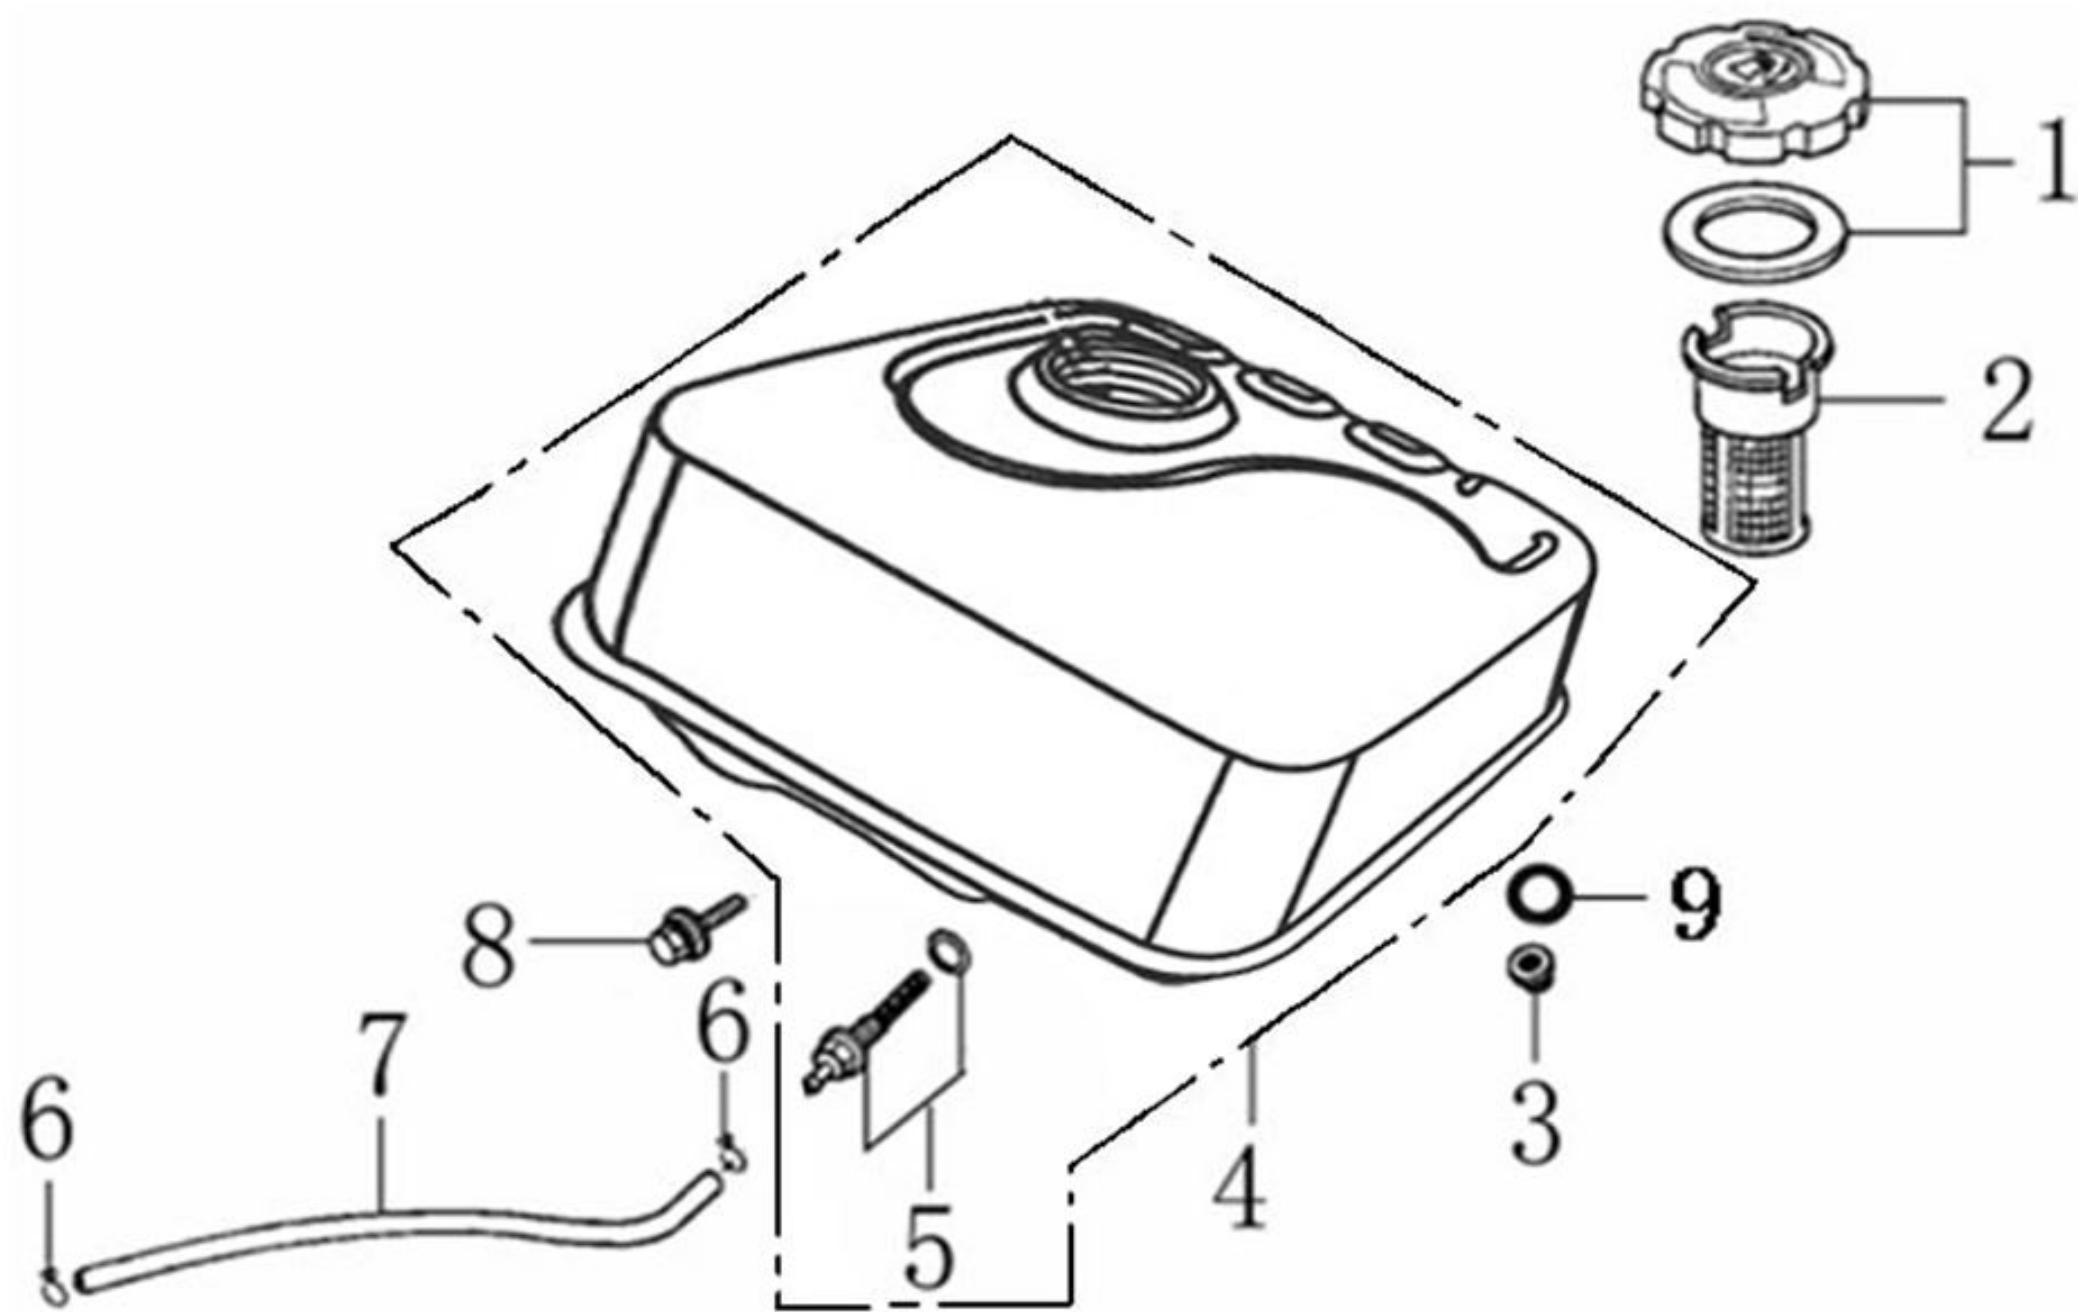

POS	QTY	PARTNUMBER	BESKRIVELSE	DESCRIPTION
1	1	427807	TANKLÅG	TANK LID
2	1	427808	FILTER	FUEL FILTER
3	2	427796	FLANGEMØTRIK M8	COLLAR NUT M8
4	1	427806	BRÆNDSTOFTANK KOMPLET	FUEL TANK
5	1	420357	BRÆNDSTOFFILTER	NOZZLE PIPE
6	2	420360	KLEMME	CLAMP
7	1	427793	BRÆNDSTOFSLANGE 4X8X215	FUEL HOSE 4X8X215
8	2	427769	FLANGEBOLT M8X25	COLLAR BOLT M8X25
9	2	427811	GUMMISKIVE 8.5X17X2.5	RUBBER DISC 8.5X17X2.5