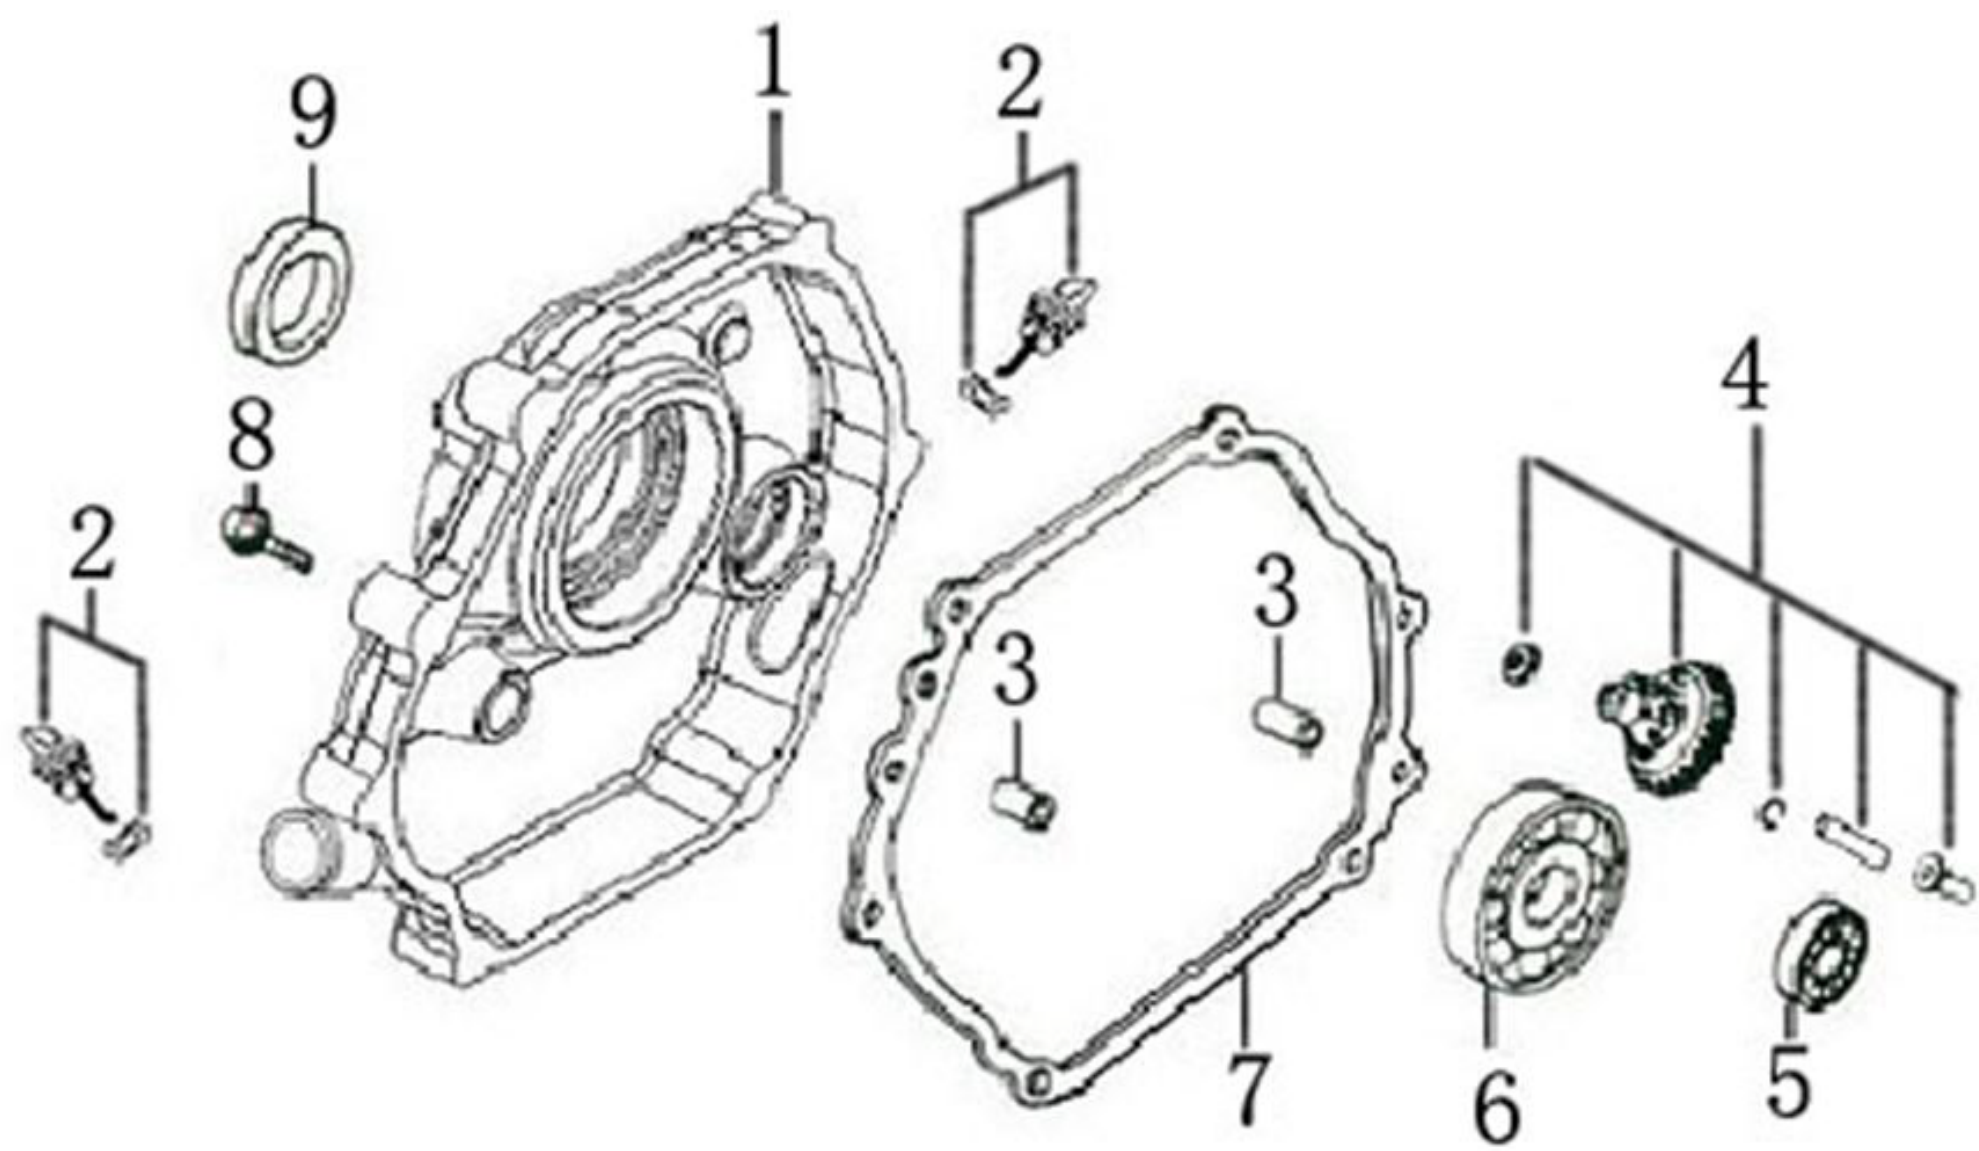

G420F

POS	QTY	PARTNUMBER	BESKRIVELSE	DESCRIPTION
1	1	427767	TOPSTYKKE	CYLINDER HEAD
2	2	420250	STIFT 12X20	PIN 12X20
3	1	427810	ÅNDERØR 11x15x102	BREATHER TUBE 11x15x102
4	4	420245	FLANGEBOLT M10X80	COLLAR BOLT M10X80
5	1	427768	PAKNING FOR TOPSTYKKE/VENTILDÆKSEL	GASKET
6	1	420244	PAKNING	GASKET
7	1	40-11294	TÆNDRØR F7RTC	
8	4	420241	FLANGEBOLT M6X14	COLLAR BOLT M6X14
9	1	420242	VENTILDÆKSEL	VALVE COVER
10	2	427782	PINBOLT M6/8X134	PIN BOLT M6/8X134
11	2	420246	BOLT M8X54	BOLT M8X54

POS	QTY	PARTNUMBER	BESKRIVELSE	DESCRIPTION
1	1	427770	CYLINDER	CRANKCASE
2	1	427771	OLIEALARM KONTAKT	OIL ALARM
3	2	425900	FLANGEBOLT M6X14	COLLAR BOLT M6X14
4	1	420255	KUGLELEJE 15X35X11	BALL BEARING 15X35X11
5	1	420259	SKIVE	WASHER
6	1	420260	STIFT	PIN
7	1	420257	ARM	LEVER
8	1	420258	PAKDÅSE	OIL SEAL
9	2	420261	SKIVE 12x20x2	WASHER 12x20x2
10	2	420262	BUNDPROP	PLUG
11	1	420263	PAKDÅSE 35X52X7	OIL SEAL 35X52X7
12	1	427772	OLIEALARM	OIL ALARM
13	1	420251	FLANGEBOLT M6X12	COLLAR BOLT M6X12
14	1	420266	BESLAG	JUNCTION

POS	QTY	PARTNUMBER	BESKRIVELSE	DESCRIPTION
1	1	427773	DÆKSEL TIL KRUMTAPHUS	LID
2	2	420272	OLIEPIND	OIL DIPSTICK
3	2	420274	STIFT 8x12	PIN 8x12
4	1	420271	REGULATORARM SAMLET	REGULATOR LEVER
5	1	420255	KUGLELEJE 15X35X11	BALL BEARING 15X35X11
6	1	420275	KUGLELEJE 35X72X17	BALL BEARING 35X72X17
7	1	427774	PAKNING FOR DÆKSEL OG KRUMTAPHUS	GASKET
8	7	420279	FLANGEBOLT M8X40	COLLAR BOLT M8X40
9	1	420263	PAKDÅSE 35X52X7	OIL SEAL 35X52X7

POS	QTY	PARTNUMBER	BESKRIVELSE	DESCRIPTION
1	2	420304	VIPPEARM KOMPLET	LEVER
2	2	420289	JUSTERINGSMØTRIK	ADJUSTMENT NUT
3	2	420290	MØTRIK	NUT
4	2	420291	VIPPEARM	ROCKING LEVER
5	2	420292	PINBOLT	PIN BOLT
6	1	420293	STYREPLADE	GUIDE PLATE
7	2	420294	STØDSTANG	PUSH ROD
8	2	420295	STØDSTANGSFOD	VALVE
9	1	420296	KNASTAKSEL	CAMSHAFT
10	1	420303	VENTIL	EXHAUST VALVE
11	1	420301	SÆDE	SEAT
12	1	420302	SÆDE	SEAT
13	2	420300	VENTILFJEDER	VALVE SPRING
14	2	420299	SÆDE	SEAT
15	4	420298	VENTILLÅS	VALVE LOCK
16	2	420297	BØS	VALVE SEAT