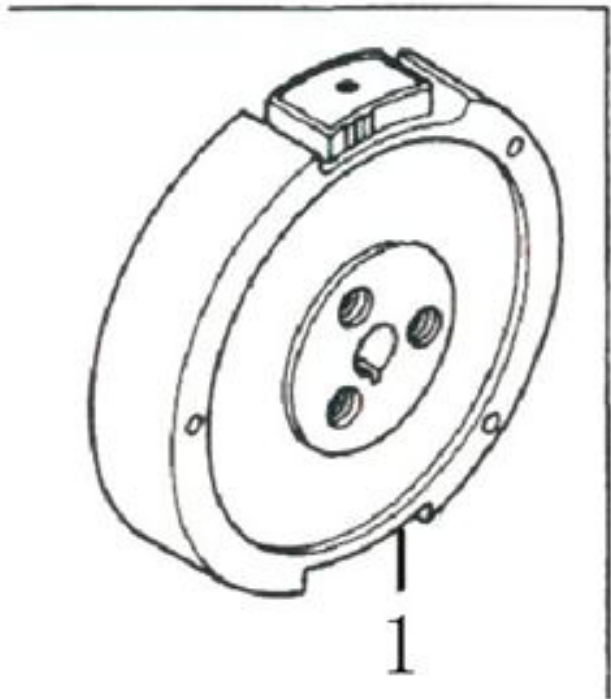

POS	QTY	PARTNUMBER	BESKRIVELSE	DESCRIPTION
2	1	427784	SVINGHJUL KOMPLET	FLYWHEEL
3	1	427785	BLÆSEHJUL	FAN COOLING
4	1	420315	STARTERTRISSE	STARTER SPOOL
5	1	420316	MØTRIK M16	NUT M16