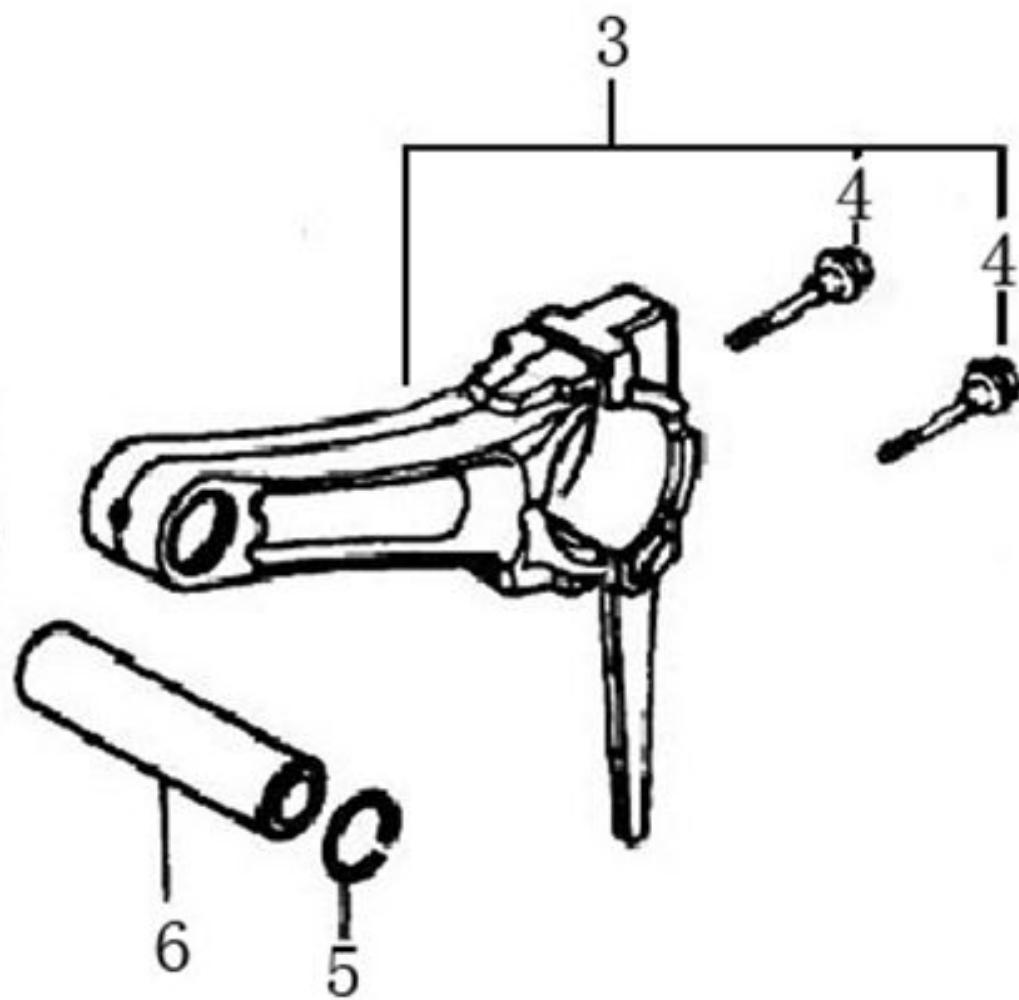

POS	QTY	PARTNUMBER	BESKRIVELSE	DESCRIPTION
1	1	427776	STEMPELRINGESÆT	PISTON RING SET
2	1	427777	STEMPEL	PISTON
3	1	420285	PEJLSTANG KOMPLET MED SKRUER	DIP ROD
4	2	427778	BOLT FOR PLEJLSTANG	BOLT
5	2	420284	LÅSERING	LOCKING RING
6	1	420283	KRYDSPIND	CROSSHEAD TUBE