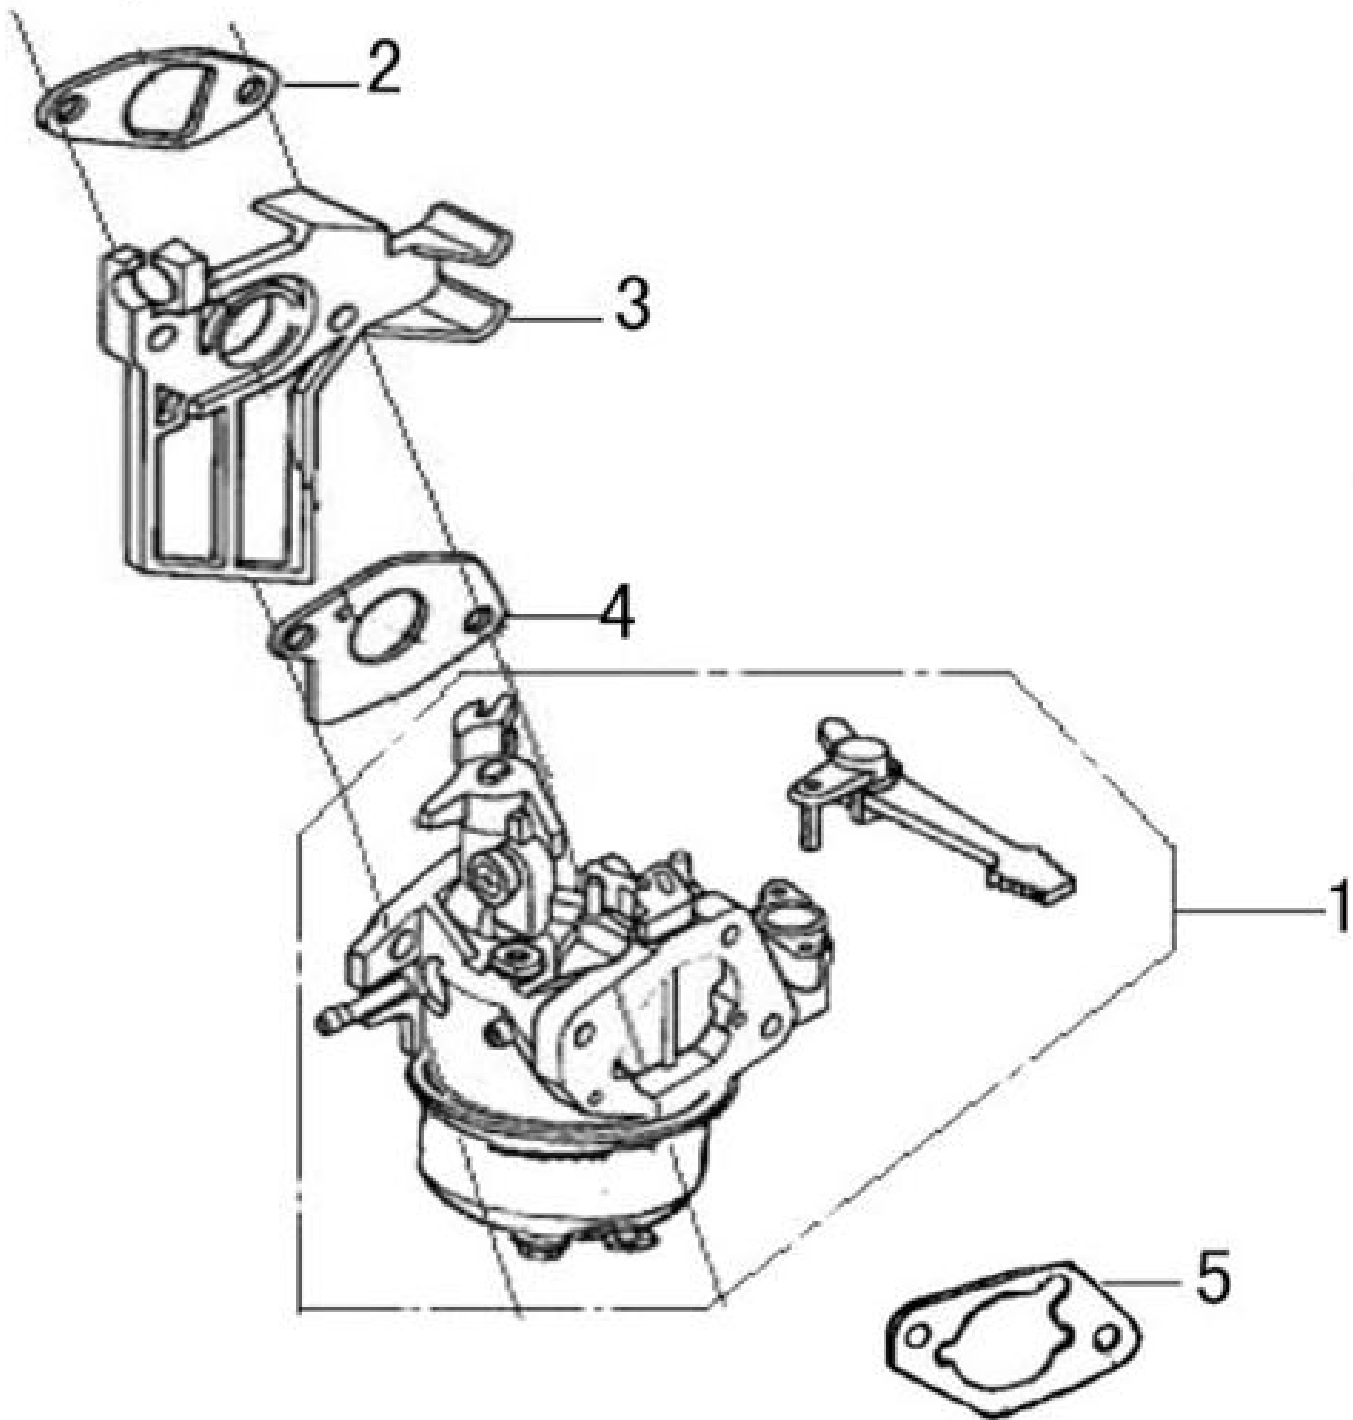

POS	QTY	PARTNUMBER	BESKRIVELSE	DESCRIPTION
1	1	425962	KARBURATOR KOMPLET	CARBURETTOR
2	1	420322	PAKNING	GASKET
3	1	420321	INSULATOR	GASKET
4	1	420320	PAKNING	GASKET
5	1	427795	PAKNING FOR LUFTFILTER	GASKET