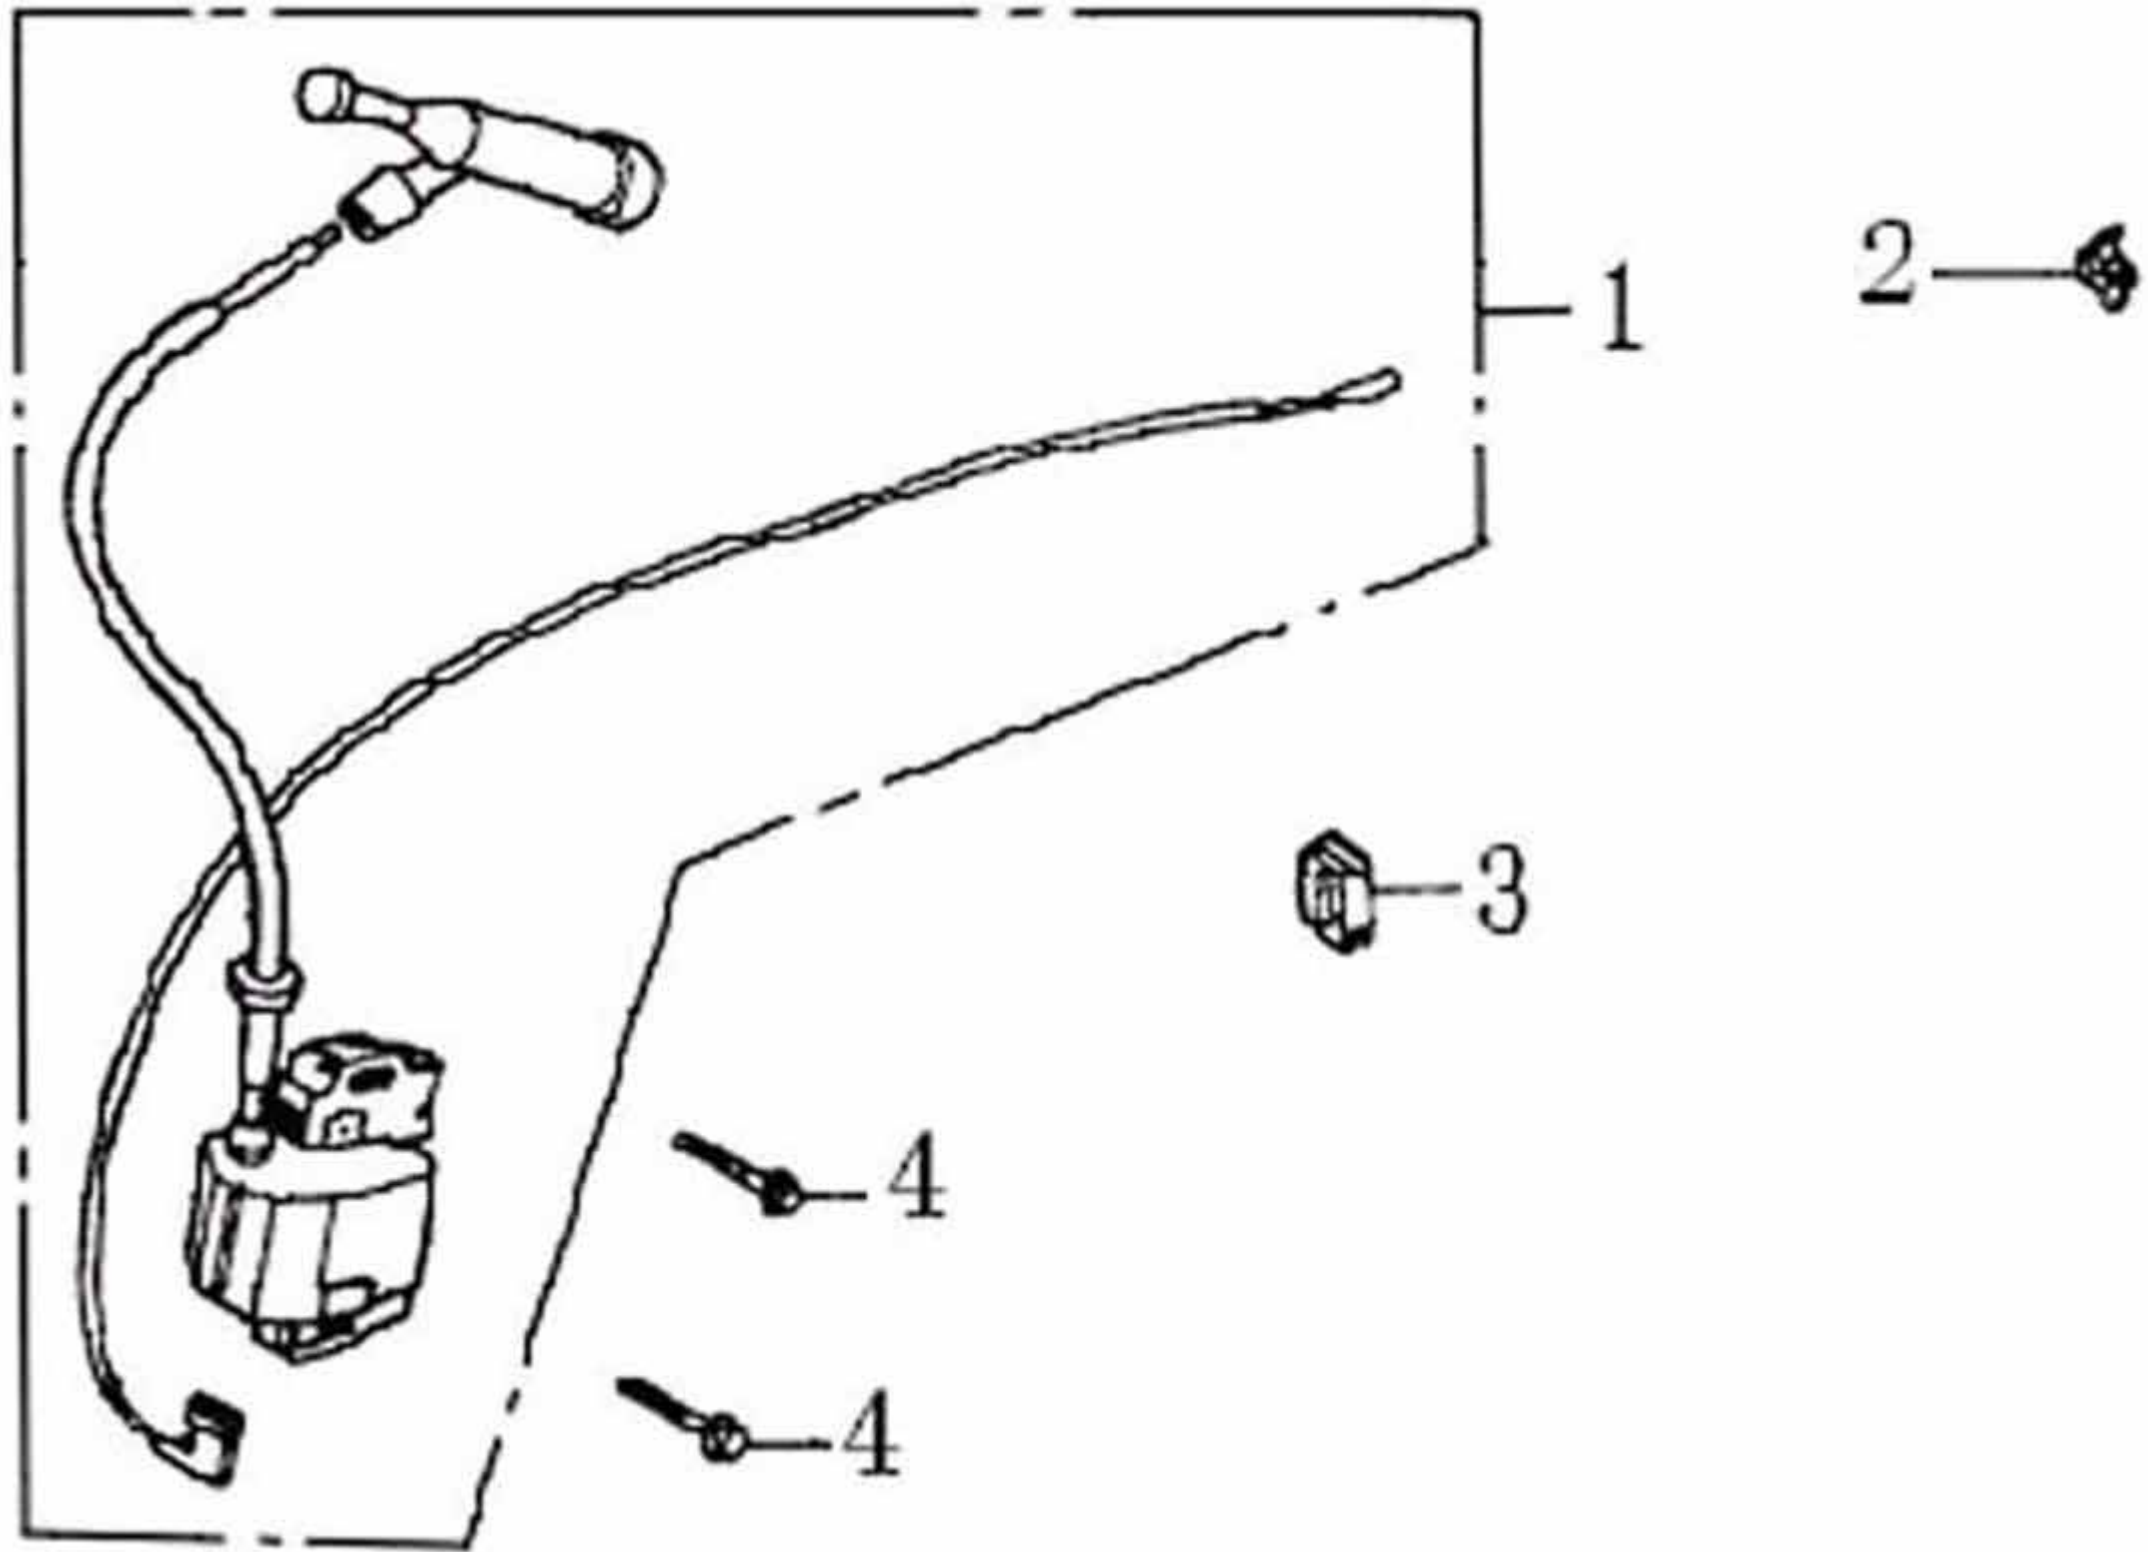

POS	QTY	PARTNUMBER	BESKRIVELSE	DESCRIPTION
1	1	427786	TÆENDSPOLE KOMPLET	IGNITION COIL
2	1	420319	KABELHOLDER	CABLE HOLDER
3	1	420267	HOLDER	HOLDER
4	2	420312	FLANGEBOLT M6X25	COLLAR BOLT M6X25