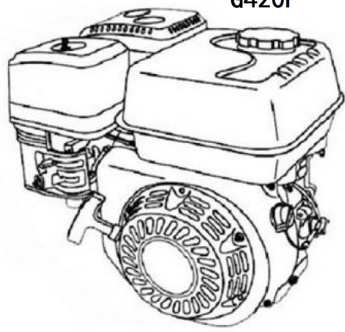

G420F

POS	QTY	PARTNUMBER	BESKRIVELSE	DESCRIPTION
1	1	427767	TOPSTYKKE	CYLINDER HEAD
2	2	420250	STIFT 12X20	PIN 12X20
3	1	427810	ÅNDERØR 11x15x102	BREATHER TUBE 11x15x102
4	4	420245	FLANGEBOLT M10X80	COLLAR BOLT M10X80
5	1	427768	PAKNING FOR TOPSTYKKE/VENTILDÆKSEL	GASKET
6	1	420244	PAKNING	GASKET
7	1	40-11294	TÆNDRØR F7RTC	
8	4	420241	FLANGEBOLT M6X14	COLLAR BOLT M6X14
9	1	420242	VENTILDÆKSEL	VALVE COVER
10	2	427782	PINBOLT M6/8X134	PIN BOLT M6/8X134
11	2	420246	BOLT M8X54	BOLT M8X54

POS	QTY	PARTNUMBER	BESKRIVELSE	DESCRIPTION
1	1	427770	CYLINDER	CRANKCASE
2	1	427771	OLIEALARM KONTAKT	OIL ALARM
3	2	425900	FLANGEBOLT M6X14	COLLAR BOLT M6X14
4	1	420255	KUGLELEJE 15X35X11	BALL BEARING 15X35X11
5	1	420259	SKIVE	WASHER
6	1	420260	STIFT	PIN
7	1	420257	ARM	LEVER
8	1	420258	PAKDÅSE	OIL SEAL
9	2	420261	SKIVE 12x20x2	WASHER 12x20x2
10	2	420262	BUNDPROP	PLUG
11	1	420263	PAKDÅSE 35X52X7	OIL SEAL 35X52X7
12	1	427772	OLIEALARM	OIL ALARM
13	1	420251	FLANGEBOLT M6X12	COLLAR BOLT M6X12
14	1	420266	BESLAG	JUNCTION

POS	QTY	PARTNUMBER	BESKRIVELSE	DESCRIPTION
1	1	427773	DÆKSEL TIL KRUMTAPHUS	LID
2	2	420272	OLIEPIND	OIL DIPSTICK
3	2	420274	STIFT 8x12	PIN 8x12
4	1	420271	REGULATORARM SAMLET	REGULATOR LEVER
5	1	420255	KUGLELEJE 15X35X11	BALL BEARING 15X35X11
6	1	420275	KUGLELEJE 35X72X17	BALL BEARING 35X72X17
7	1	427774	PAKNING FOR DÆKSEL OG KRUMTAPHUS	GASKET
8	7	420279	FLANGEBOLT M8X40	COLLAR BOLT M8X40
9	1	420263	PAKDÅSE 35X52X7	OIL SEAL 35X52X7