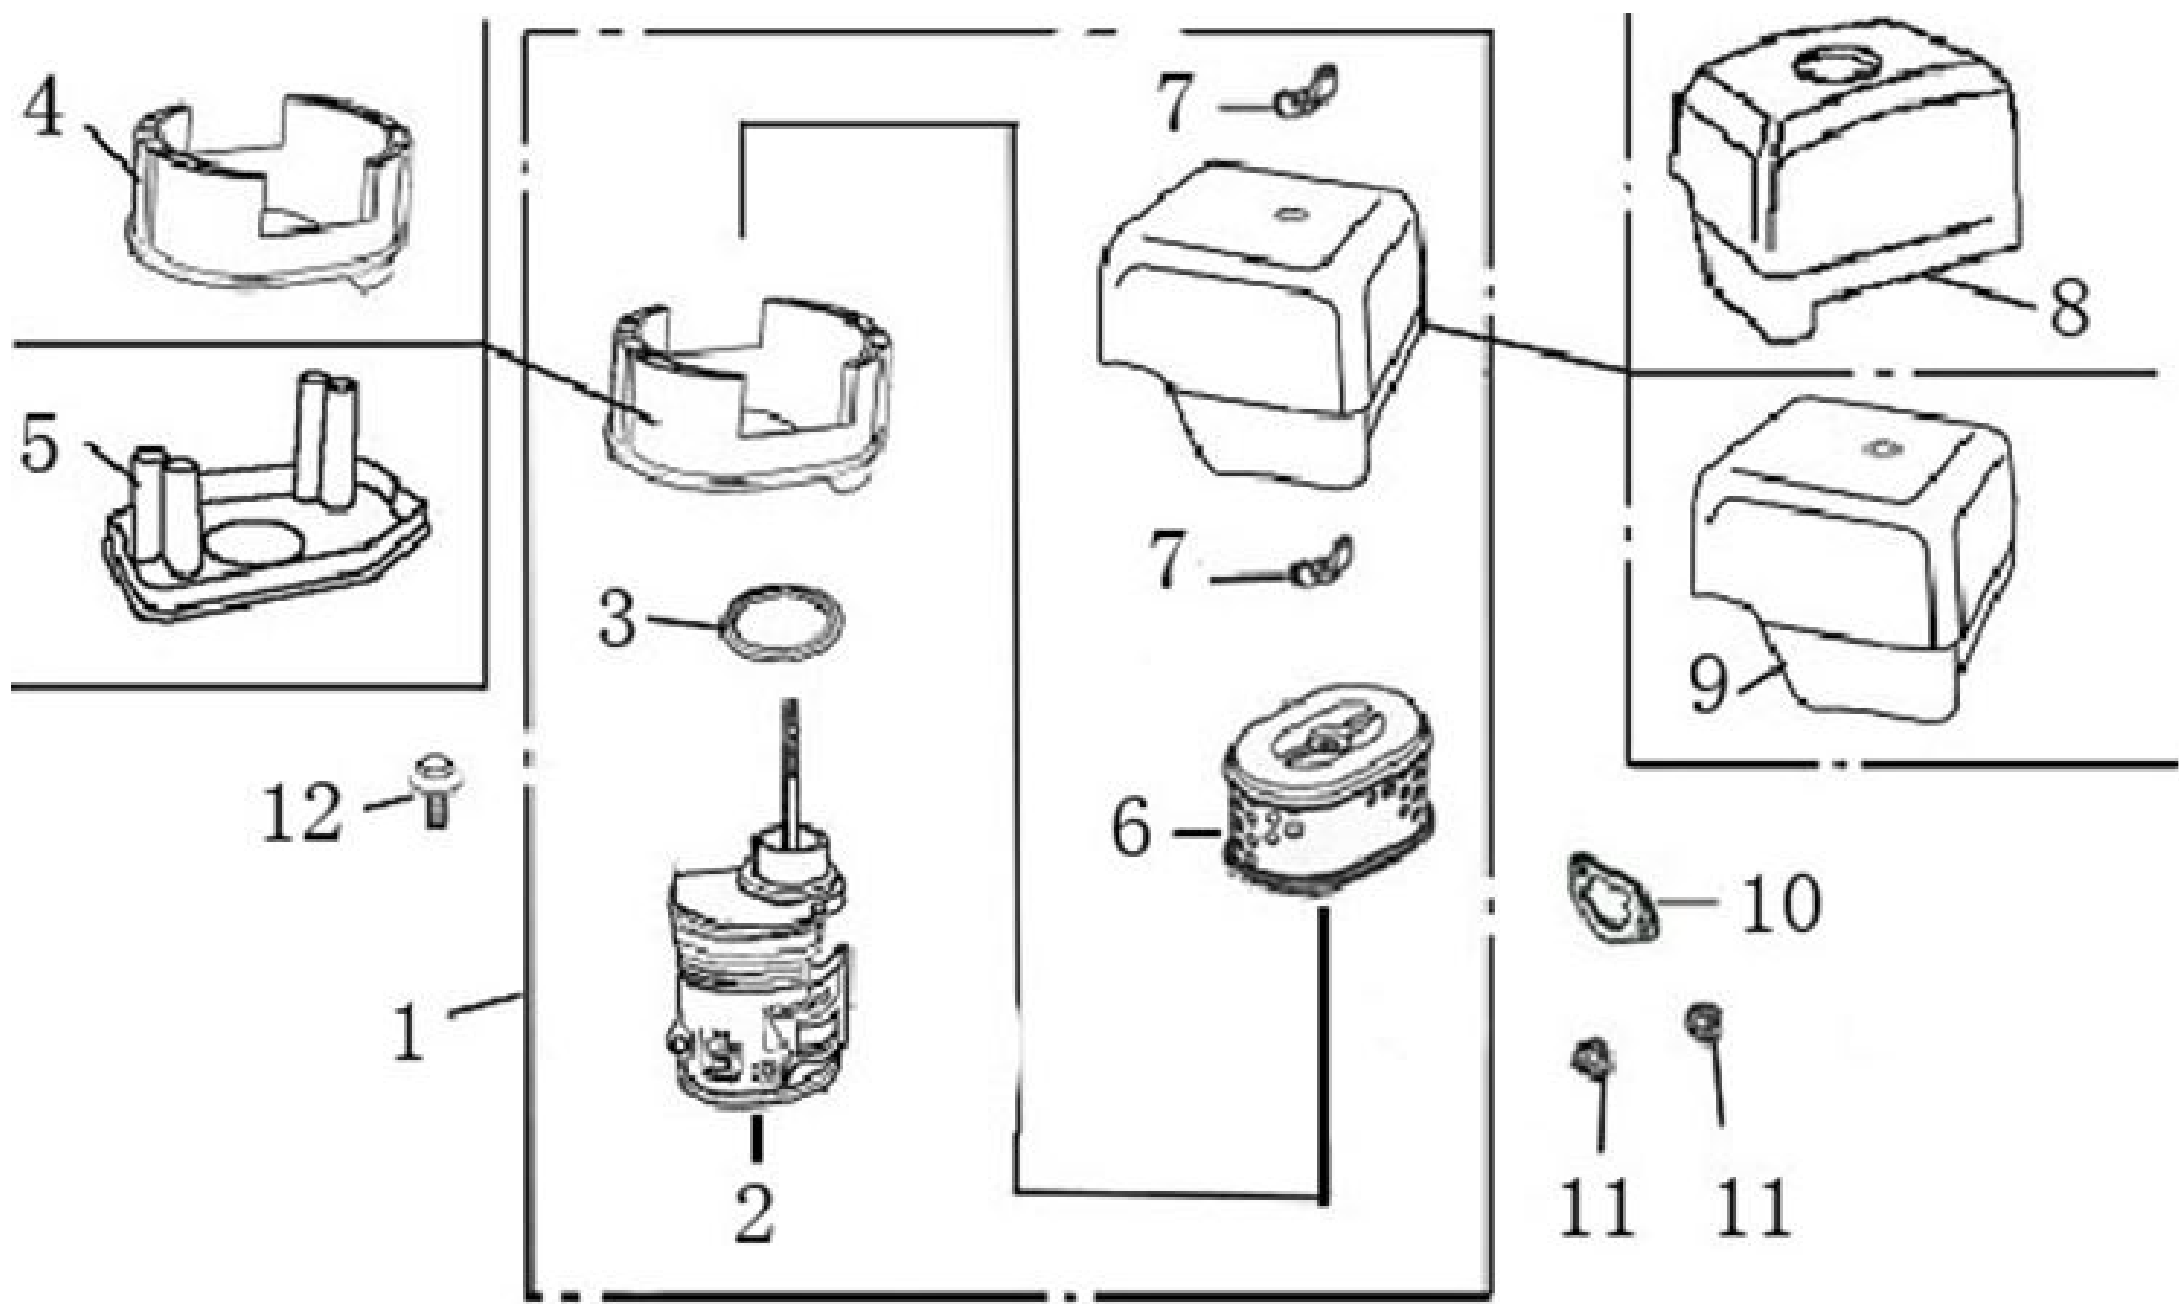

POS	QTY	PARTNUMBER	BESKRIVELSE	DESCRIPTION
1	1	427788	LUFTFILTER KOMPLET	AIR FILTER
2	1	427789	KONSOL FOR LUFTFILTER	CONSOLE
3	1	427804	PAKNING FOR KONSOL TIL LUFTFILTER 40X53X3	GASKET 40X53X3
4	1	427791	BUND FOR LUFTFILTER	BOTTOM
6	1	427792	LUFTFILTER	AIR FILTER
7	2	90100601	FLØJMØTRIK AMERIKANSK FORM M6	WING NUT M6
8	1	427794	COVER FOR LUFTFILTER	COVER , AIR CLEANER
10	1	427795	PAKNING FOR LUFTFILTER	GASKET
11	2	420332	FLANGEMØTRIK M6	COLLAR NUT M6