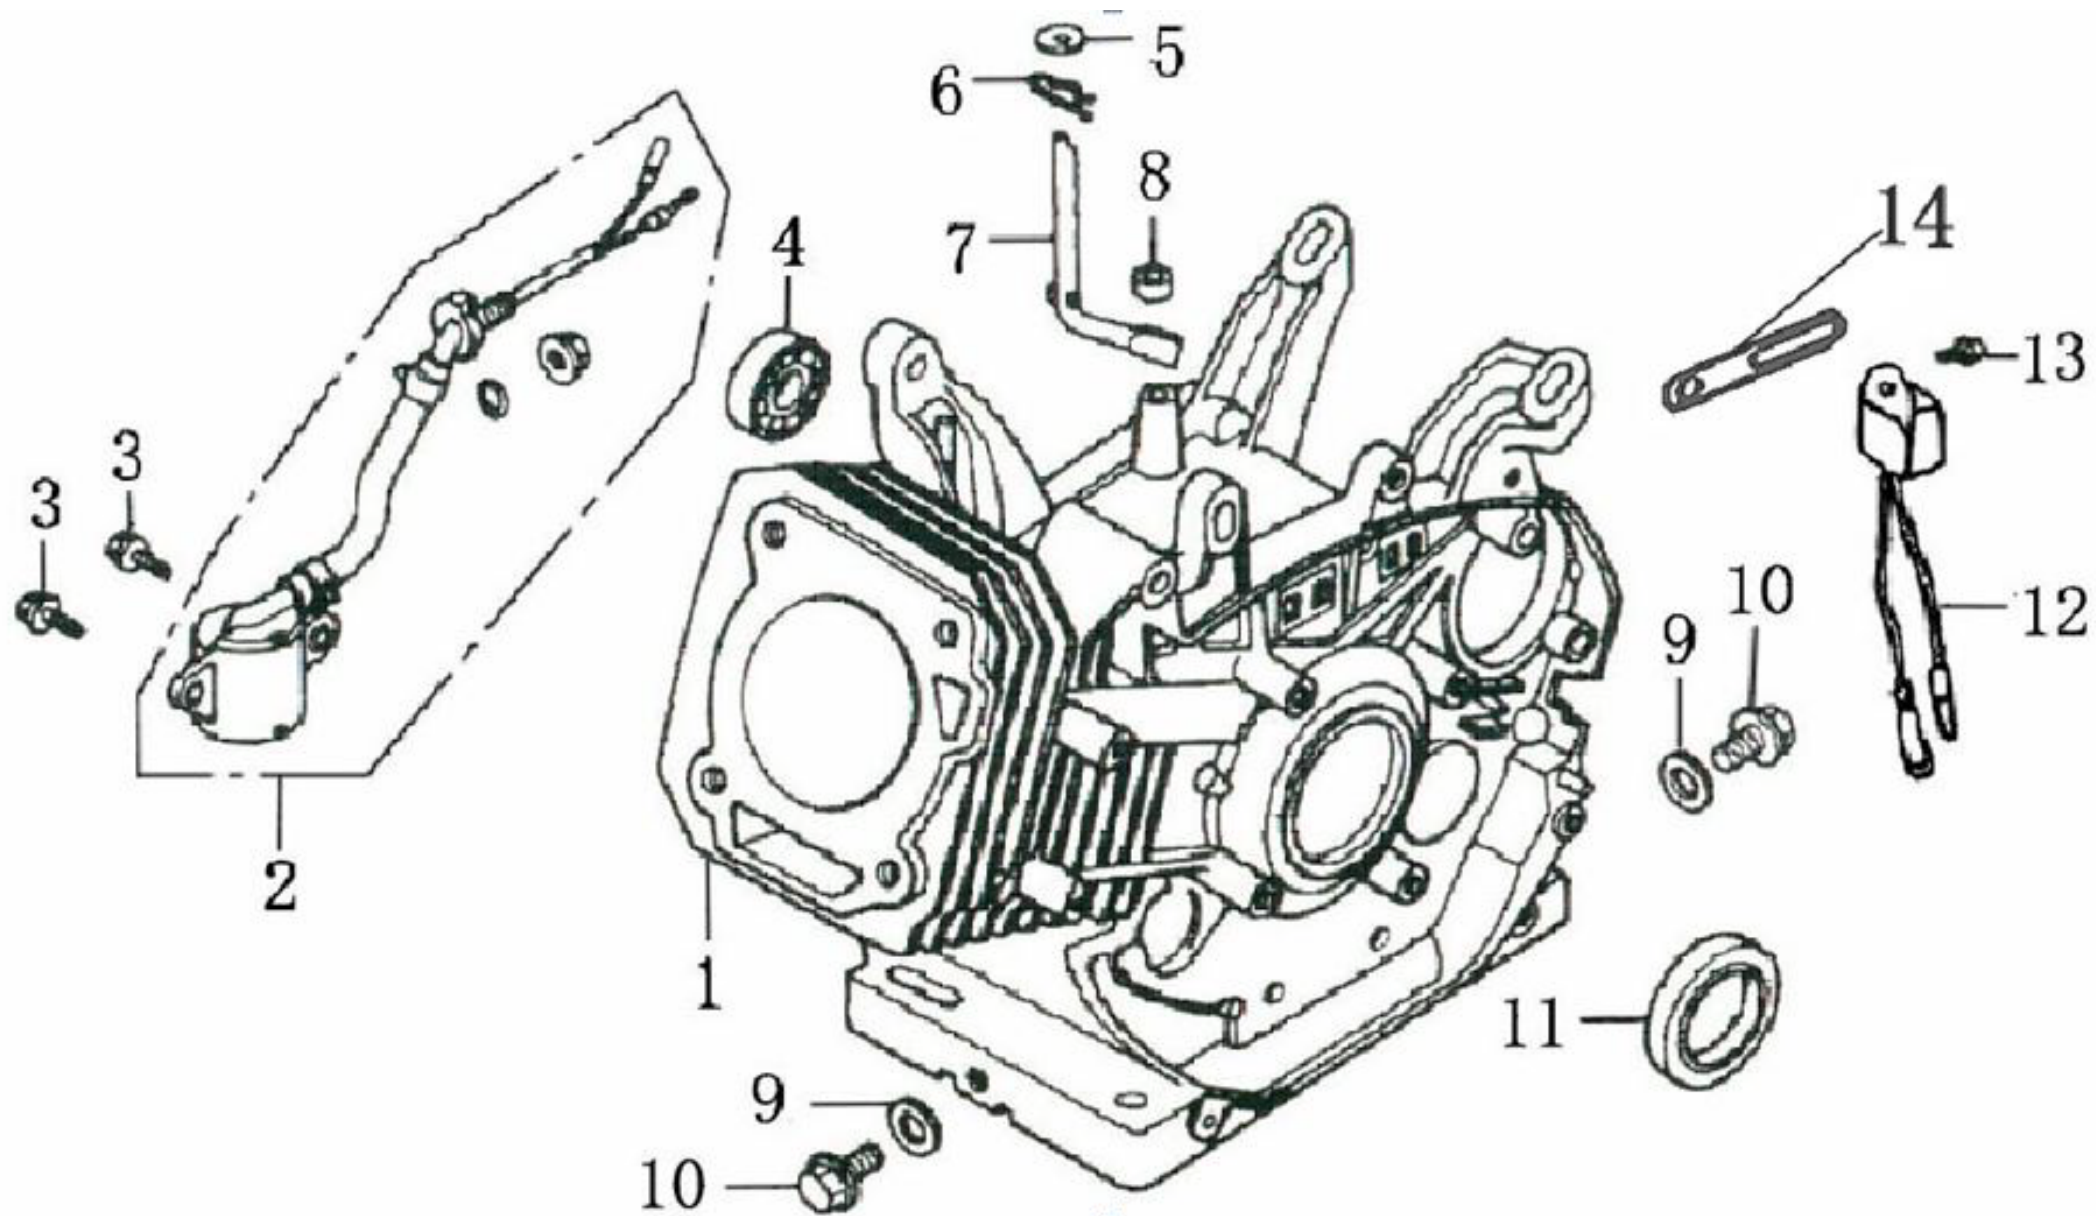

G420F

POS	QTY	PARTNUMBER	BESKRIVELSE	DESCRIPTION
1	1	427767	TOPSTYKKE	CYLINDER HEAD
2	2	420250	STIFT 12X20	PIN 12X20
3	1	427810	ÅNDERØR 11x15x102	BREATHER TUBE 11x15x102
4	4	420245	FLANGEBOLT M10X80	COLLAR BOLT M10X80
5	1	427768	PAKNING FOR TOPSTYKKE/VENTILDÆKSEL	GASKET
6	1	420244	PAKNING	GASKET
7	1	40-11294	TÆNDRØR F7RTC	
8	4	420241	FLANGEBOLT M6X14	COLLAR BOLT M6X14
9	1	420242	VENTILDÆKSEL	VALVE COVER
10	2	427782	PINBOLT M6/8X134	PIN BOLT M6/8X134
11	2	420246	BOLT M8X54	BOLT M8X54

POS	QTY	PARTNUMBER	BESKRIVELSE	DESCRIPTION
1	1	427770	CYLINDER	CRANKCASE
2	1	427771	OLIEALARM KONTAKT	OIL ALARM
3	2	425900	FLANGEBOLT M6X14	COLLAR BOLT M6X14
4	1	420255	KUGLELEJE 15X35X11	BALL BEARING 15X35X11
5	1	420259	SKIVE	WASHER
6	1	420260	STIFT	PIN
7	1	420257	ARM	LEVER
8	1	420258	PAKDÅSE	OIL SEAL
9	2	420261	SKIVE 12x20x2	WASHER 12x20x2
10	2	420262	BUNDPROP	PLUG
11	1	420263	PAKDÅSE 35X52X7	OIL SEAL 35X52X7
12	1	427772	OLIEALARM	OIL ALARM
13	1	420251	FLANGEBOLT M6X12	COLLAR BOLT M6X12
14	1	420266	BESLAG	JUNCTION

POS	QTY	PARTNUMBER	BESKRIVELSE	DESCRIPTION
1	1	427773	DÆKSEL TIL KRUMTAPHUS	LID
2	2	420272	OLIEPIND	OIL DIPSTICK
3	2	420274	STIFT 8x12	PIN 8x12
4	1	420271	REGULATORARM SAMLET	REGULATOR LEVER
5	1	420255	KUGLELEJE 15X35X11	BALL BEARING 15X35X11
6	1	420275	KUGLELEJE 35X72X17	BALL BEARING 35X72X17
7	1	427774	PAKNING FOR DÆKSEL OG KRUMTAPHUS	GASKET
8	7	420279	FLANGEBOLT M8X40	COLLAR BOLT M8X40
9	1	420263	PAKDÅSE 35X52X7	OIL SEAL 35X52X7

POS	QTY	PARTNUMBER	BESKRIVELSE	DESCRIPTION
1	2	420304	VIPPEARM KOMPLET	LEVER
2	2	420289	JUSTERINGSMØTRIK	ADJUSTMENT NUT
3	2	420290	MØTRIK	NUT
4	2	420291	VIPPEARM	ROCKING LEVER
5	2	420292	PINBOLT	PIN BOLT
6	1	420293	STYREPLADE	GUIDE PLATE
7	2	420294	STØDSTANG	PUSH ROD
8	2	420295	STØDSTANGSFOD	VALVE
9	1	420296	KNASTAKSEL	CAMSHAFT
10	1	420303	VENTIL	EXHAUST VALVE
11	1	420301	SÆDE	SEAT
12	1	420302	SÆDE	SEAT
13	2	420300	VENTILFJEDER	VALVE SPRING
14	2	420299	SÆDE	SEAT
15	4	420298	VENTILLÅS	VALVE LOCK
16	2	420297	BØS	VALVE SEAT