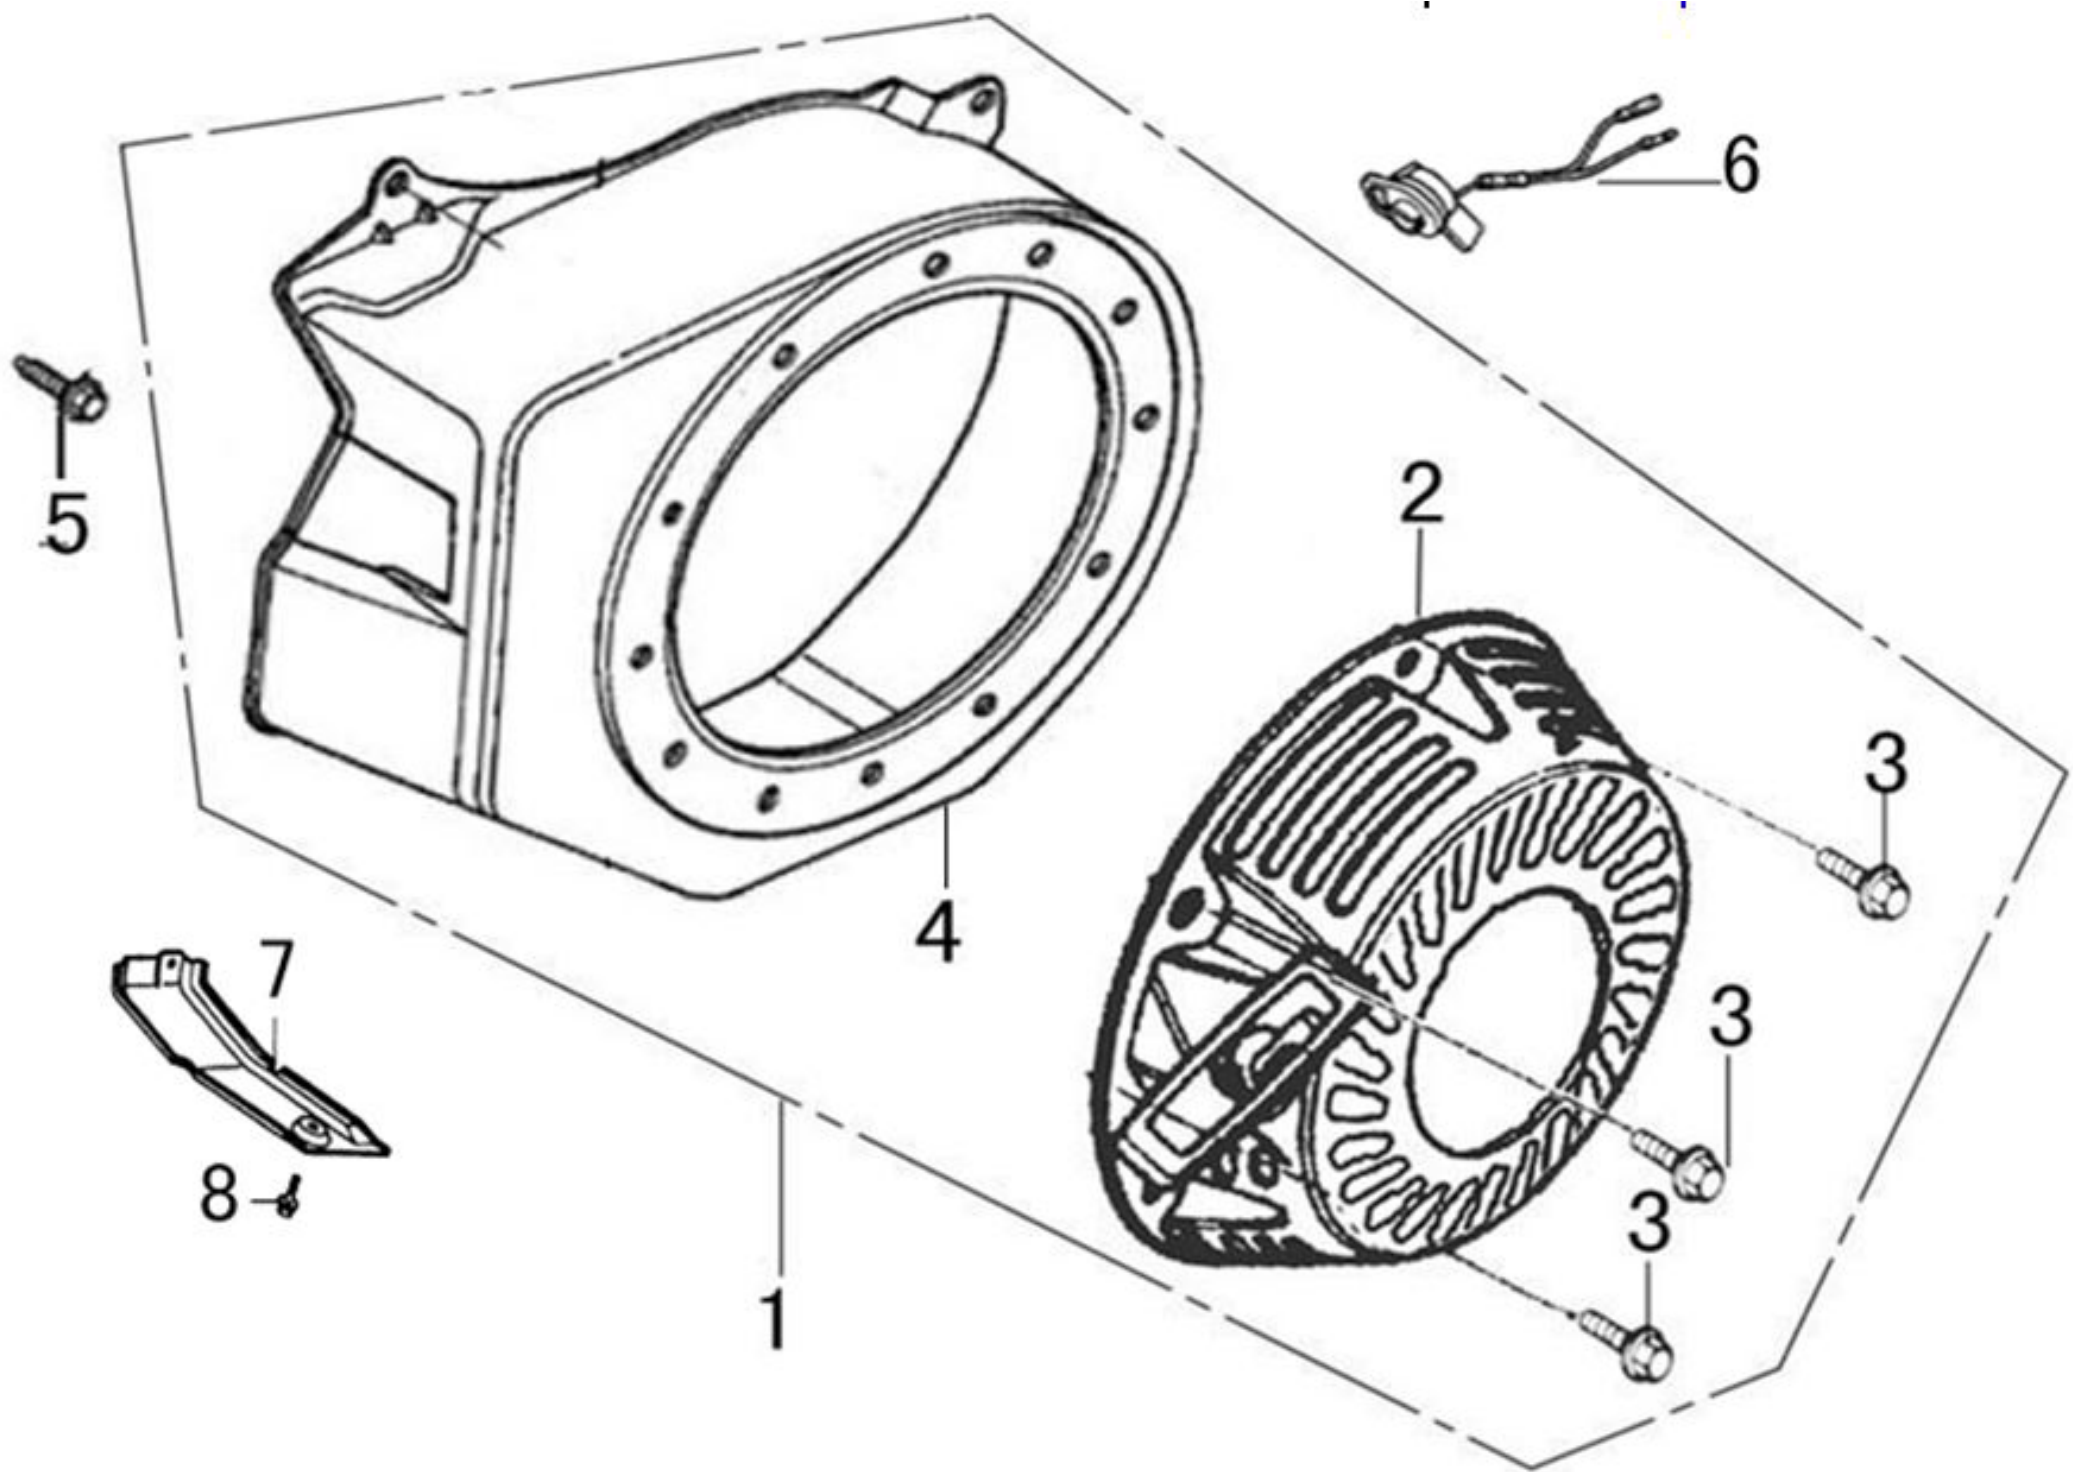

POS	QTY	PARTNUMBER	BESKRIVELSE	DESCRIPTION
1	1	427773	DÆKSEL TIL KRUMTAPHUS	LID
2	2	420272	OLIEPIND	OIL DIPSTICK
3	2	420274	STIFT 8x12	PIN 8x12
4	1	420271	REGULATORARM SAMLET	REGULATOR LEVER
5	1	420255	KUGLELEJE 15X35X11	BALL BEARING 15X35X11
6	1	420275	KUGLELEJE 35X72X17	BALL BEARING 35X72X17
7	1	427774	PAKNING FOR DÆKSEL OG KRUMTAPHUS	GASKET
8	7	420279	FLANGEBOLT M8X40	COLLAR BOLT M8X40
9	1	420263	PAKDÅSE 35X52X7	OIL SEAL 35X52X7

POS	QTY	PARTNUMBER	BESKRIVELSE	DESCRIPTION
1	1	427775	KRUMTAP KOMPLET	SHAFT
2	1	427790	NOT WOODRUFF 12.5X4X5.5	KEY 12.5X4X5.5
3	1	420256	GEAR	GEAR
4	1	427787	NOT 40X7X7	KEY 40X7X7
5	1	420288	STRIPS	STRIP

POS	QTY	PARTNUMBER	BESKRIVELSE	DESCRIPTION
1	1	427776	STEMPELRINGESÆT	PISTON RING SET
2	1	427777	STEMPEL	PISTON
3	1	420285	PEJLSTANG KOMPLET MED SKRUER	DIP ROD
4	2	427778	BOLT FOR PLEJLSTANG	BOLT
5	2	420284	LÅSERING	LOCKING RING
6	1	420283	KRYDSPIND	CROSSHEAD TUBE

POS	QTY	PARTNUMBER	BESKRIVELSE	DESCRIPTION
1	2	420304	VIPPEARM KOMPLET	LEVER
2	2	420289	JUSTERINGSMØTRIK	ADJUSTMENT NUT
3	2	420290	MØTRIK	NUT
4	2	420291	VIPPEARM	ROCKING LEVER
5	2	420292	PINBOLT	PIN BOLT
6	1	420293	STYREPLADE	GUIDE PLATE
7	2	420294	STØDSTANG	PUSH ROD
8	2	420295	STØDSTANGSFOD	VALVE
9	1	420296	KNASTAKSEL	CAMSHAFT
10	1	420303	VENTIL	EXHAUST VALVE
11	1	420301	SÆDE	SEAT
12	1	420302	SÆDE	SEAT
13	2	420300	VENTILFJEDER	VALVE SPRING
14	2	420299	SÆDE	SEAT
15	4	420298	VENTILLÅS	VALVE LOCK
16	2	420297	BØS	VALVE SEAT