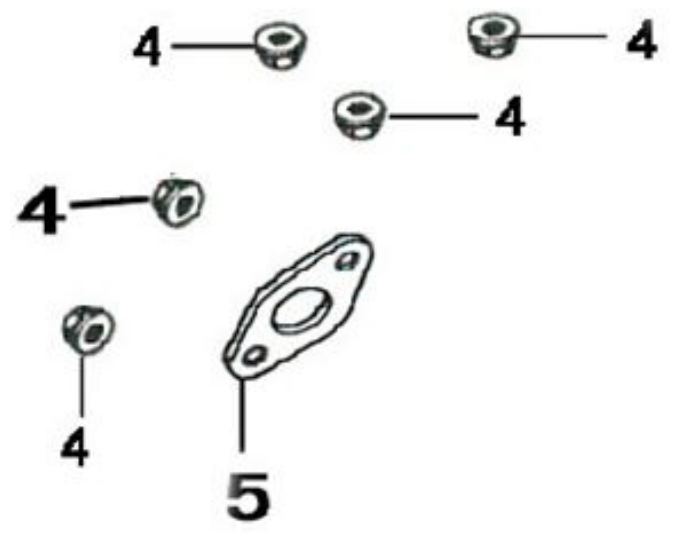

POS	QTY	PARTNUMBER	BESKRIVELSE	DESCRIPTION
1	2	420304	VIPPEARM KOMPLET	LEVER
2	2	420289	JUSTERINGSMØTRIK	ADJUSTMENT NUT
3	2	420290	MØTRIK	NUT
4	2	420291	VIPPEARM	ROCKING LEVER
5	2	420292	PINBOLT	PIN BOLT
6	1	420293	STYREPLADE	GUIDE PLATE
7	2	420294	STØDSTANG	PUSH ROD
8	2	420295	STØDSTANGSFOD	VALVE
9	1	420296	KNASTAKSEL	CAMSHAFT
10	1	420303	VENTIL	EXHAUST VALVE
11	1	420301	SÆDE	SEAT
12	1	420302	SÆDE	SEAT
13	2	420300	VENTILFJEDER	VALVE SPRING
14	2	420299	SÆDE	SEAT
15	4	420298	VENTILLÅS	VALVE LOCK
16	2	420297	BØS	VALVE SEAT

POS	QTY	PARTNUMBER	BESKRIVELSE	DESCRIPTION
2	1	427784	SVINGHJUL KOMPLET	FLYWHEEL
3	1	427785	BLÆSEHJUL	FAN COOLING
4	1	420315	STARTERTRISSE	STARTER SPOOL
5	1	420316	MØTRIK M16	NUT M16

POS	QTY	PARTNUMBER	BESKRIVELSE	DESCRIPTION
1	1	427786	TÆENDSPOLE KOMPLET	IGNITION COIL
2	1	420319	KABELHOLDER	CABLE HOLDER
3	1	420267	HOLDER	HOLDER
4	2	420312	FLANGEBOLT M6X25	COLLAR BOLT M6X25

POS	QTY	PARTNUMBER	BESKRIVELSE	DESCRIPTION
1	1	427788	LUFTFILTER KOMPLET	AIR FILTER
2	1	427789	KONSOL FOR LUFTFILTER	CONSOLE
3	1	427804	PAKNING FOR KONSOL TIL LUFTFILTER 40X53X3	GASKET 40X53X3
4	1	427791	BUND FOR LUFTFILTER	BOTTOM
6	1	427792	LUFTFILTER	AIR FILTER
7	2	90100601	FLØJMØTRIK AMERIKANSK FORM M6	WING NUT M6
8	1	427794	COVER FOR LUFTFILTER	COVER , AIR CLEANER
10	1	427795	PAKNING FOR LUFTFILTER	GASKET
11	2	420332	FLANGEMØTRIK M6	COLLAR NUT M6

POS	QTY	PARTNUMBER	BESKRIVELSE	DESCRIPTION
1	2	420251	FLANGEBOLT M6X12	COLLAR BOLT M6X12
2	1	427797	GASARM KOMPLET	THROTTLE LEVER
3	1	427798	FJEDER FOR GASJUSTERING	SPRING
4	1	425937	JUSTERINGSSKRUE M5X35	ADJUSTMENT SCREW M5X35
5	1	427809	RETURFJEDER FOR KABEL 32X135	RETURN SPRING 32X135
6	1	420328	FJEDER	SPRING
7	1	428084	FORBINDELSESSTANG	ROD,GOVERNOR
8	1	427799	FLANGEMØTRIK M6	COLLAR NUT M6
9	1	420337	BOLT (SPECIEL) M6X25	BOLT M6X25
10	1	427800	GASARM (REGULATOR)	THROTTLE LEVER