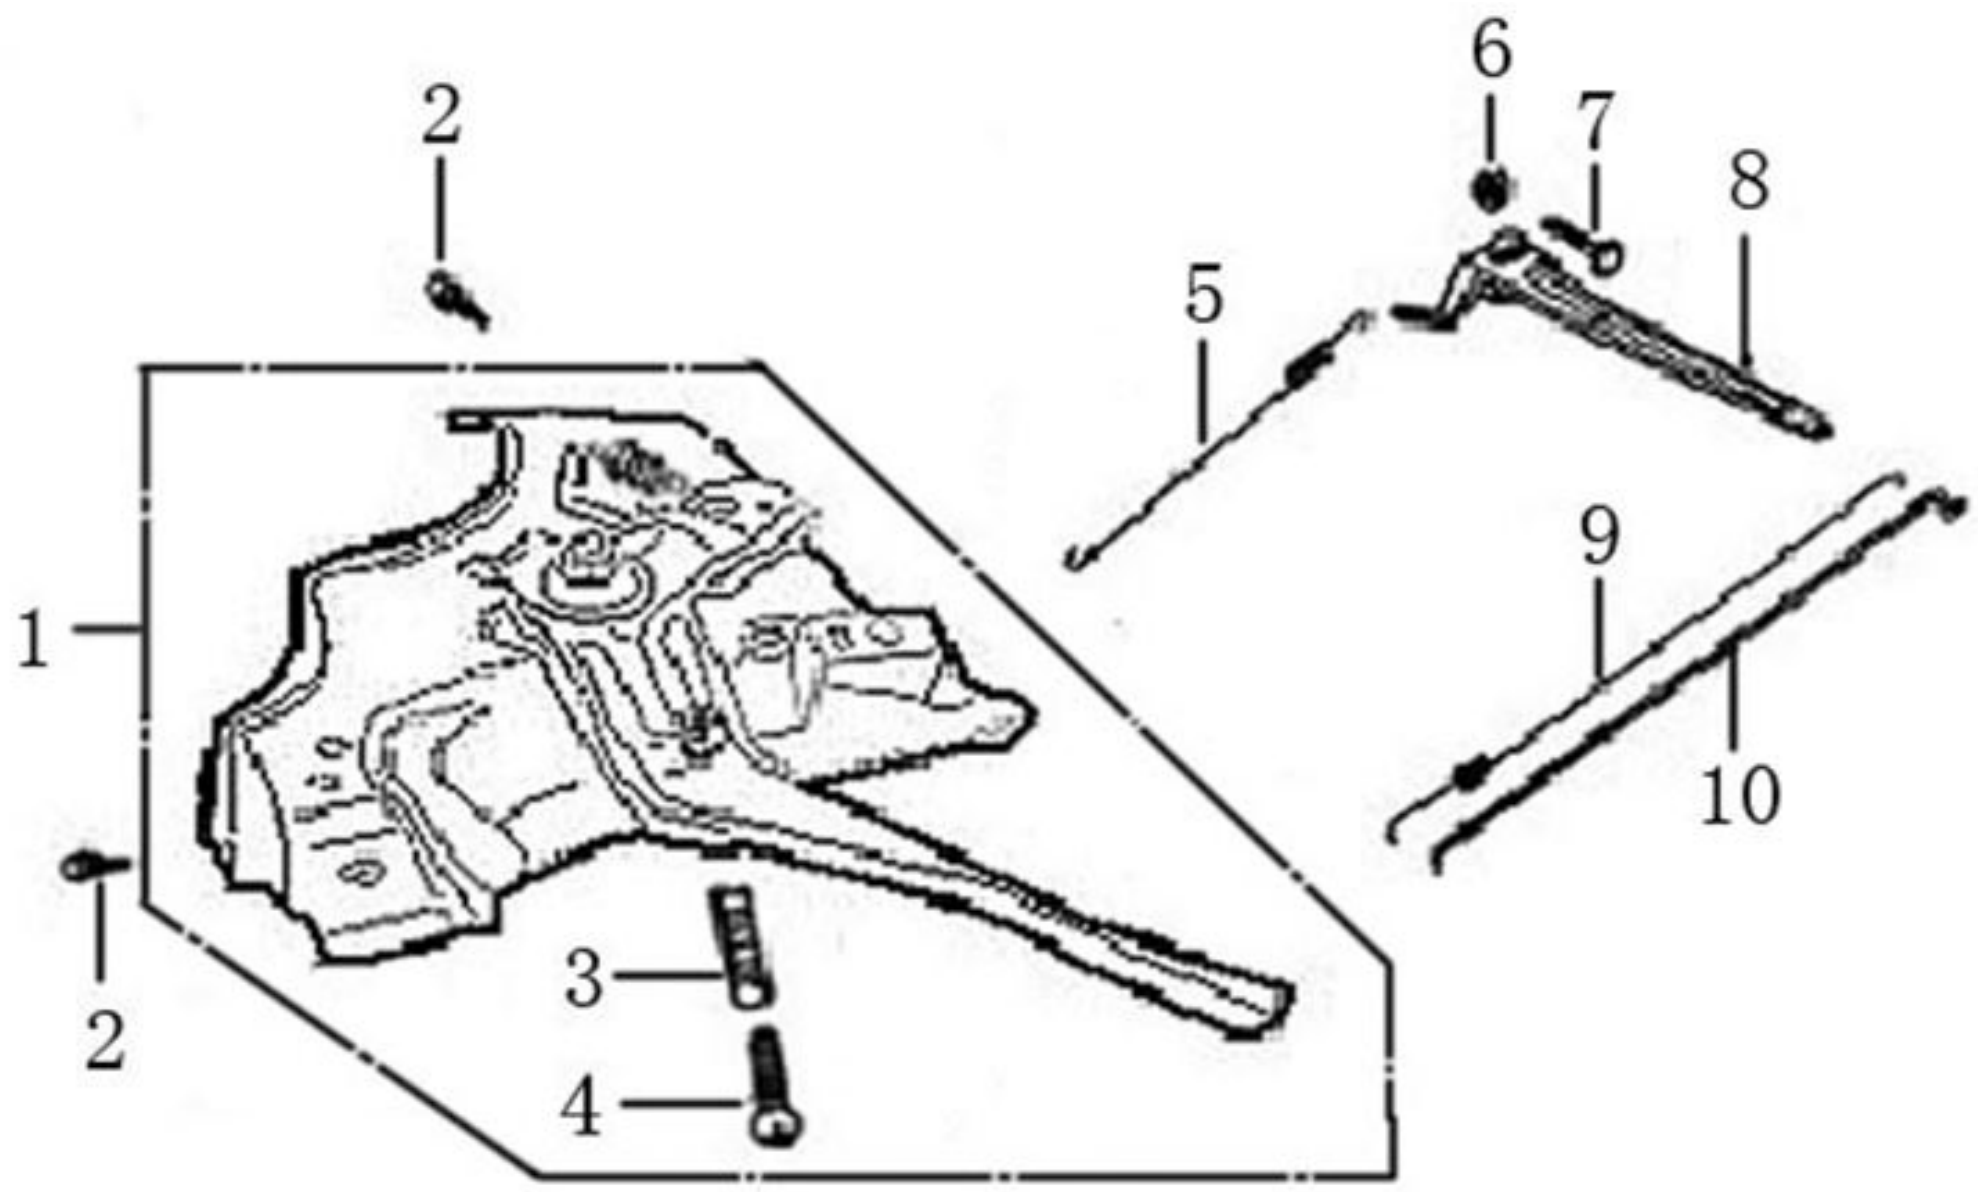

POS	QTY	PARTNUMBER	BESKRIVELSE	DESCRIPTION
1	2	420251	FLANGEBOLT M6X12	COLLAR BOLT M6X12
2	1	427797	GASARM KOMPLET	THROTTLE LEVER
3	1	427798	FJEDER FOR GASJUSTERING	SPRING
4	1	425937	JUSTERINGSSKRUE M5X35	ADJUSTMENT SCREW M5X35
5	1	427809	RETURFJEDER FOR KABEL 32X135	RETURN SPRING 32X135
6	1	420328	FJEDER	SPRING
7	1	428084	FORBINDELSESSTANG	ROD,GOVERNOR
8	1	427799	FLANGEMØTRIK M6	COLLAR NUT M6
9	1	420337	BOLT (SPECIEL) M6X25	BOLT M6X25
10	1	427800	GASARM (REGULATOR)	THROTTLE LEVER