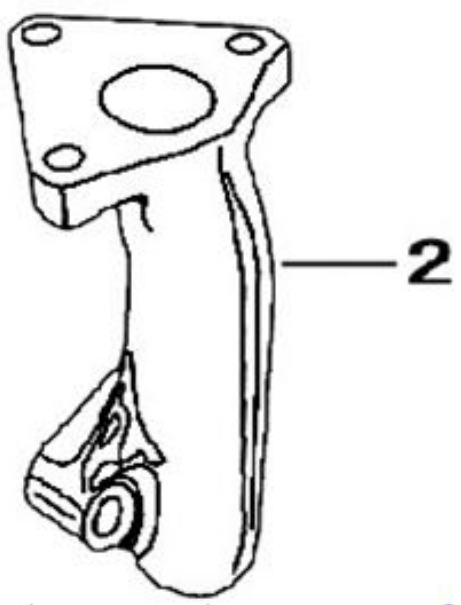

POS	QTY	PARTNUMBER	BESKRIVELSE	DESCRIPTION
1	2	420304	VIPPEARM KOMPLET	LEVER
2	2	420289	JUSTERINGSMØTRIK	ADJUSTMENT NUT
3	2	420290	MØTRIK	NUT
4	2	420291	VIPPEARM	ROCKING LEVER
5	2	420292	PINBOLT	PIN BOLT
6	1	420293	STYREPLADE	GUIDE PLATE
7	2	420294	STØDSTANG	PUSH ROD
8	2	420295	STØDSTANGSFOD	VALVE
9	1	420296	KNASTAKSEL	CAMSHAFT
10	1	420303	VENTIL	EXHAUST VALVE
11	1	420301	SÆDE	SEAT
12	1	420302	SÆDE	SEAT
13	2	420300	VENTILFJEDER	VALVE SPRING
14	2	420299	SÆDE	SEAT
15	4	420298	VENTILLÅS	VALVE LOCK
16	2	420297	BØS	VALVE SEAT

POS	QTY	PARTNUMBER	BESKRIVELSE	DESCRIPTION
2	1	427784	SVINGHJUL KOMPLET	FLYWHEEL
3	1	427785	BLÆSEHJUL	FAN COOLING
4	1	420315	STARTERTRISSE	STARTER SPOOL
5	1	420316	MØTRIK M16	NUT M16

POS	QTY	PARTNUMBER	BESKRIVELSE	DESCRIPTION
1	1	427786	TÆENDSPOLE KOMPLET	IGNITION COIL
2	1	420319	KABELHOLDER	CABLE HOLDER
3	1	420267	HOLDER	HOLDER
4	2	420312	FLANGEBOLT M6X25	COLLAR BOLT M6X25

POS	QTY	PARTNUMBER	BESKRIVELSE	DESCRIPTION
1	1	427788	LUFTFILTER KOMPLET	AIR FILTER
2	1	427789	KONSOL FOR LUFTFILTER	CONSOLE
3	1	427804	PAKNING FOR KONSOL TIL LUFTFILTER 40X53X3	GASKET 40X53X3
4	1	427791	BUND FOR LUFTFILTER	BOTTOM
6	1	427792	LUFTFILTER	AIR FILTER
7	2	90100601	FLØJMØTRIK AMERIKANSK FORM M6	WING NUT M6
8	1	427794	COVER FOR LUFTFILTER	COVER , AIR CLEANER
10	1	427795	PAKNING FOR LUFTFILTER	GASKET
11	2	420332	FLANGEMØTRIK M6	COLLAR NUT M6

POS	QTY	PARTNUMBER	BESKRIVELSE	DESCRIPTION
1	2	420251	FLANGEBOLT M6X12	COLLAR BOLT M6X12
2	1	427797	GASARM KOMPLET	THROTTLE LEVER
3	1	427798	FJEDER FOR GASJUSTERING	SPRING
4	1	425937	JUSTERINGSSKRUE M5X35	ADJUSTMENT SCREW M5X35
5	1	427809	RETURFJEDER FOR KABEL 32X135	RETURN SPRING 32X135
6	1	420328	FJEDER	SPRING
7	1	428084	FORBINDELSESSTANG	ROD,GOVERNOR
8	1	427799	FLANGEMØTRIK M6	COLLAR NUT M6
9	1	420337	BOLT (SPECIEL) M6X25	BOLT M6X25
10	1	427800	GASARM (REGULATOR)	THROTTLE LEVER