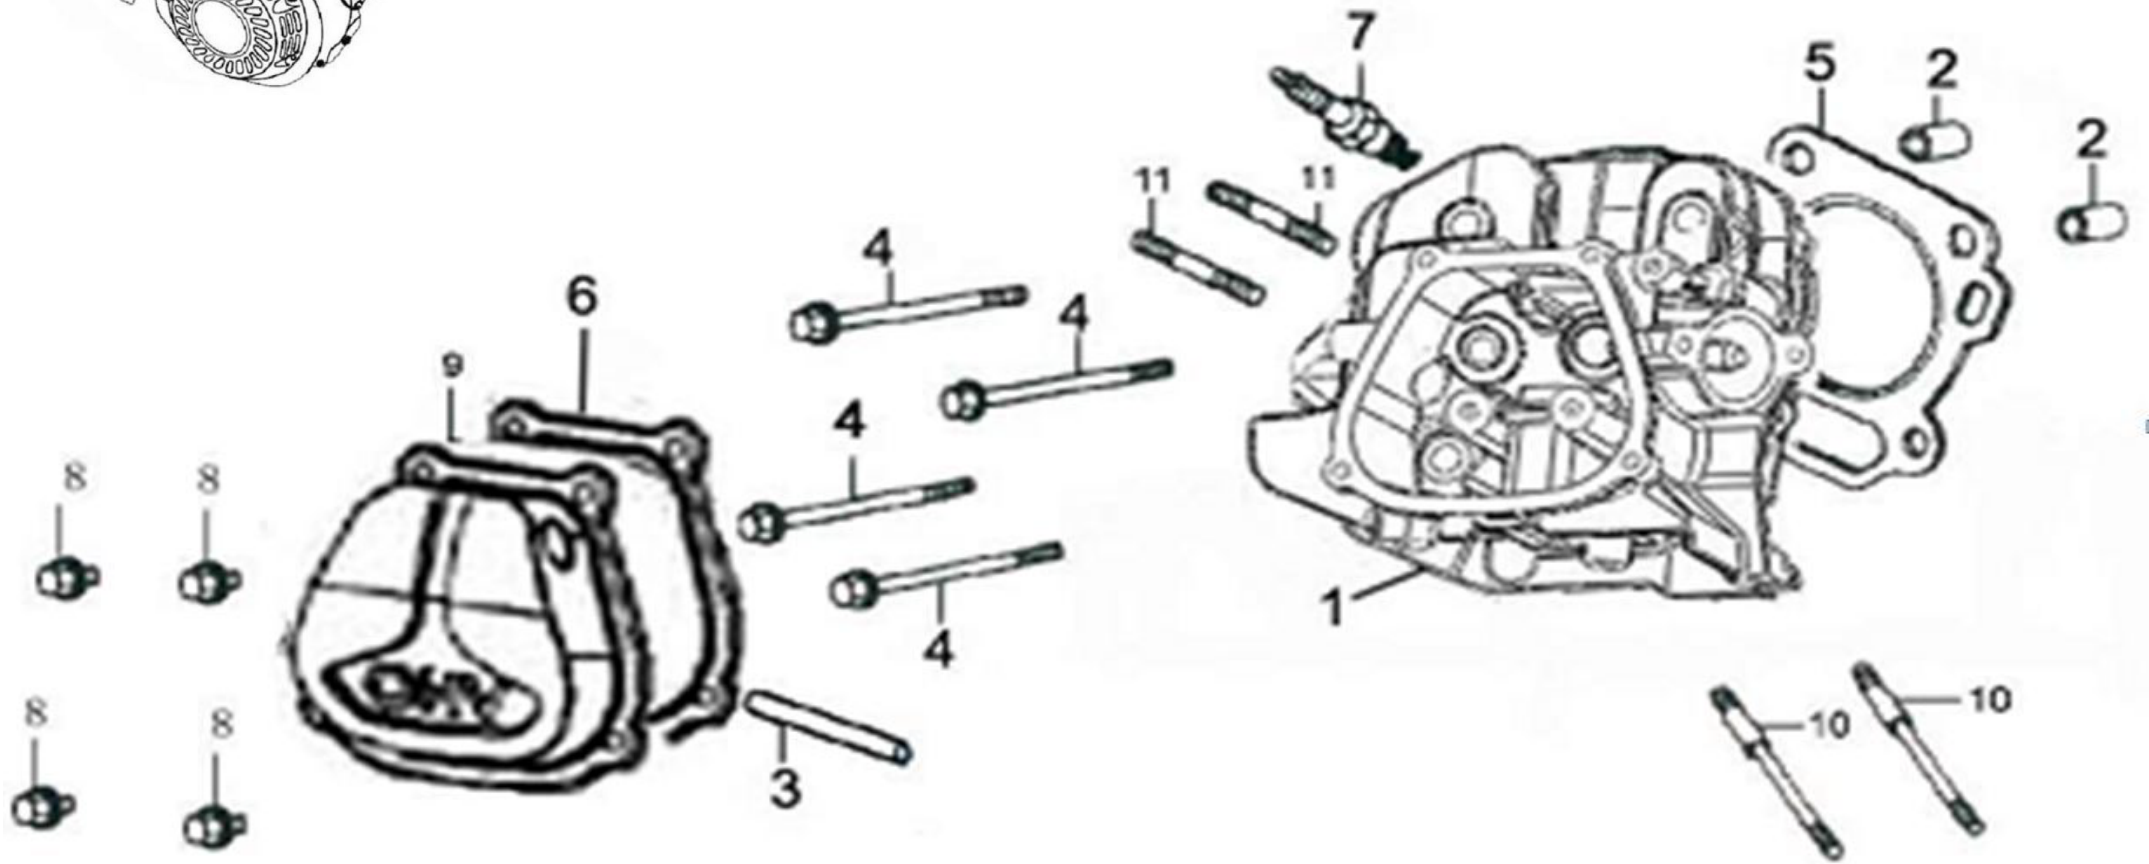

G420F

POS	QTY	PARTNUMBER	BESKRIVELSE	DESCRIPTION
1	1	427767	TOPSTYKKE	CYLINDER HEAD
2	2	420250	STIFT 12X20	PIN 12X20
3	1	427810	ÅNDERØR 11x15x102	BREATHER TUBE 11x15x102
4	4	420245	FLANGEBOLT M10X80	COLLAR BOLT M10X80
5	1	427768	PAKNING FOR TOPSTYKKE/VENTILDÆKSEL	GASKET
6	1	420244	PAKNING	GASKET
7	1	40-11294	TÆNDRØR F7RTC	
8	4	420241	FLANGEBOLT M6X14	COLLAR BOLT M6X14
9	1	420242	VENTILDÆKSEL	VALVE COVER
10	2	427782	PINBOLT M6/8X134	PIN BOLT M6/8X134
11	2	420246	BOLT M8X54	BOLT M8X54

POS	QTY	PARTNUMBER	BESKRIVELSE	DESCRIPTION
1	1	427770	CYLINDER	CRANKCASE
2	1	427771	OLIEALARM KONTAKT	OIL ALARM
3	2	425900	FLANGEBOLT M6X14	COLLAR BOLT M6X14
4	1	420255	KUGLELEJE 15X35X11	BALL BEARING 15X35X11
5	1	420259	SKIVE	WASHER
6	1	420260	STIFT	PIN
7	1	420257	ARM	LEVER
8	1	420258	PAKDÅSE	OIL SEAL
9	2	420261	SKIVE 12x20x2	WASHER 12x20x2
10	2	420262	BUNDPROP	PLUG
11	1	420263	PAKDÅSE 35X52X7	OIL SEAL 35X52X7
12	1	427772	OLIEALARM	OIL ALARM
13	1	420251	FLANGEBOLT M6X12	COLLAR BOLT M6X12
14	1	420266	BESLAG	JUNCTION

POS	QTY	PARTNUMBER	BESKRIVELSE	DESCRIPTION
1	1	427773	DÆKSEL TIL KRUMTAPHUS	LID
2	2	420272	OLIEPIND	OIL DIPSTICK
3	2	420274	STIFT 8x12	PIN 8x12
4	1	420271	REGULATORARM SAMLET	REGULATOR LEVER
5	1	420255	KUGLELEJE 15X35X11	BALL BEARING 15X35X11
6	1	420275	KUGLELEJE 35X72X17	BALL BEARING 35X72X17
7	1	427774	PAKNING FOR DÆKSEL OG KRUMTAPHUS	GASKET
8	7	420279	FLANGEBOLT M8X40	COLLAR BOLT M8X40
9	1	420263	PAKDÅSE 35X52X7	OIL SEAL 35X52X7

POS	QTY	PARTNUMBER	BESKRIVELSE	DESCRIPTION
1	2	420304	VIPPEARM KOMPLET	LEVER
2	2	420289	JUSTERINGSMØTRIK	ADJUSTMENT NUT
3	2	420290	MØTRIK	NUT
4	2	420291	VIPPEARM	ROCKING LEVER
5	2	420292	PINBOLT	PIN BOLT
6	1	420293	STYREPLADE	GUIDE PLATE
7	2	420294	STØDSTANG	PUSH ROD
8	2	420295	STØDSTANGSFOD	VALVE
9	1	420296	KNASTAKSEL	CAMSHAFT
10	1	420303	VENTIL	EXHAUST VALVE
11	1	420301	SÆDE	SEAT
12	1	420302	SÆDE	SEAT
13	2	420300	VENTILFJEDER	VALVE SPRING
14	2	420299	SÆDE	SEAT
15	4	420298	VENTILLÅS	VALVE LOCK
16	2	420297	BØS	VALVE SEAT