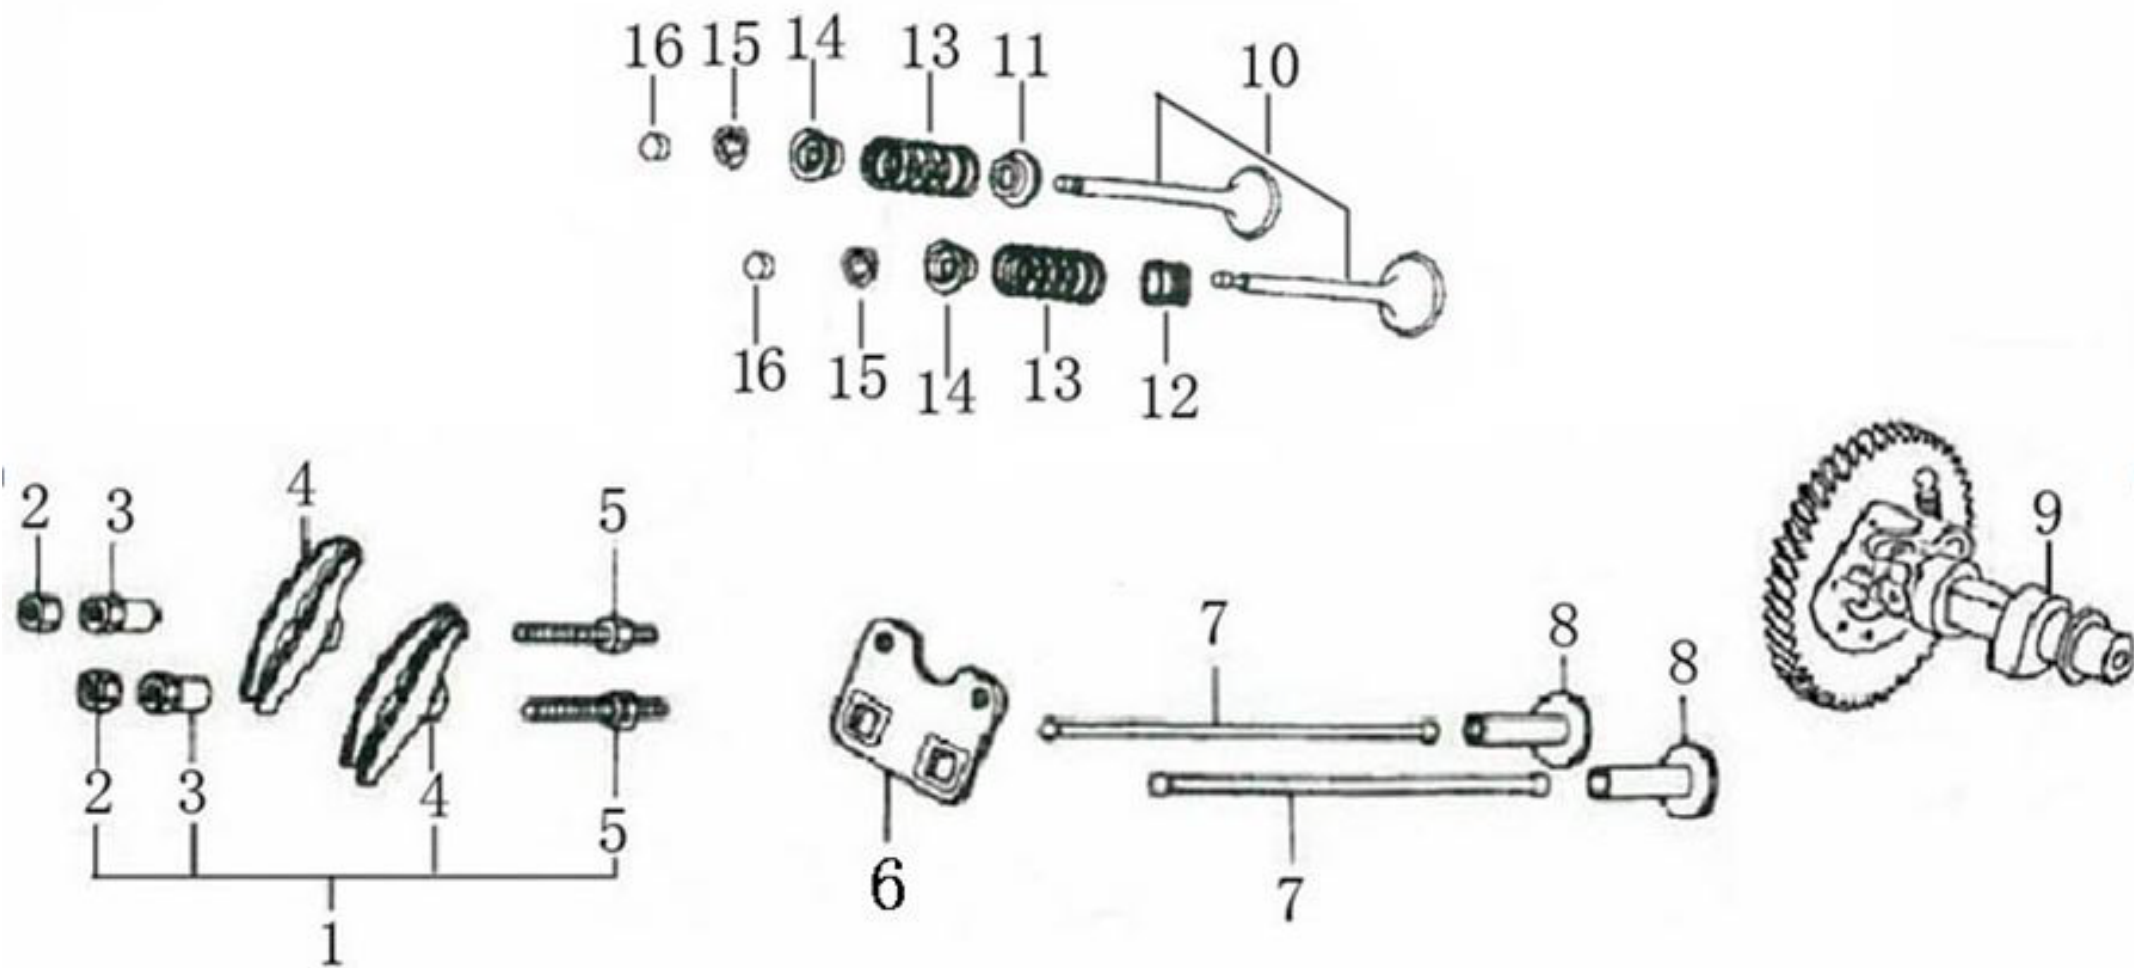

POS	QTY	PARTNUMBER	BESKRIVELSE	DESCRIPTION
1	1	427770	CYLINDER	CRANKCASE
2	1	427771	OLIEALARM KONTAKT	OIL ALARM
3	2	425900	FLANGEBOLT M6X14	COLLAR BOLT M6X14
4	1	420255	KUGLELEJE 15X35X11	BALL BEARING 15X35X11
5	1	420259	SKIVE	WASHER
6	1	420260	STIFT	PIN
7	1	420257	ARM	LEVER
8	1	420258	PAKDÅSE	OIL SEAL
9	2	420261	SKIVE 12x20x2	WASHER 12x20x2
10	2	420262	BUNDPROP	PLUG
11	1	420263	PAKDÅSE 35X52X7	OIL SEAL 35X52X7
12	1	427772	OLIEALARM	OIL ALARM
13	1	420251	FLANGEBOLT M6X12	COLLAR BOLT M6X12
14	1	420266	BESLAG	JUNCTION

POS	QTY	PARTNUMBER	BESKRIVELSE	DESCRIPTION
1	1	427773	DÆKSEL TIL KRUMTAPHUS	LID
2	2	420272	OLIEPIND	OIL DIPSTICK
3	2	420274	STIFT 8x12	PIN 8x12
4	1	420271	REGULATORARM SAMLET	REGULATOR LEVER
5	1	420255	KUGLELEJE 15X35X11	BALL BEARING 15X35X11
6	1	420275	KUGLELEJE 35X72X17	BALL BEARING 35X72X17
7	1	427774	PAKNING FOR DÆKSEL OG KRUMTAPHUS	GASKET
8	7	420279	FLANGEBOLT M8X40	COLLAR BOLT M8X40
9	1	420263	PAKDÅSE 35X52X7	OIL SEAL 35X52X7

POS	QTY	PARTNUMBER	BESKRIVELSE	DESCRIPTION
1	1	427776	STEMPELRINGESÆT	PISTON RING SET
2	1	427777	STEMPEL	PISTON
3	1	420285	PEJLSTANG KOMPLET MED SKRUER	DIP ROD
4	2	427778	BOLT FOR PLEJLSTANG	BOLT
5	2	420284	LÅSERING	LOCKING RING
6	1	420283	KRYDSPIND	CROSSHEAD TUBE

POS	QTY	PARTNUMBER	BESKRIVELSE	DESCRIPTION
1	2	420304	VIPPEARM KOMPLET	LEVER
2	2	420289	JUSTERINGSMØTRIK	ADJUSTMENT NUT
3	2	420290	MØTRIK	NUT
4	2	420291	VIPPEARM	ROCKING LEVER
5	2	420292	PINBOLT	PIN BOLT
6	1	420293	STYREPLADE	GUIDE PLATE
7	2	420294	STØDSTANG	PUSH ROD
8	2	420295	STØDSTANGSFOD	VALVE
9	1	420296	KNASTAKSEL	CAMSHAFT
10	1	420303	VENTIL	EXHAUST VALVE
11	1	420301	SÆDE	SEAT
12	1	420302	SÆDE	SEAT
13	2	420300	VENTILFJEDER	VALVE SPRING
14	2	420299	SÆDE	SEAT
15	4	420298	VENTILLÅS	VALVE LOCK
16	2	420297	BØS	VALVE SEAT