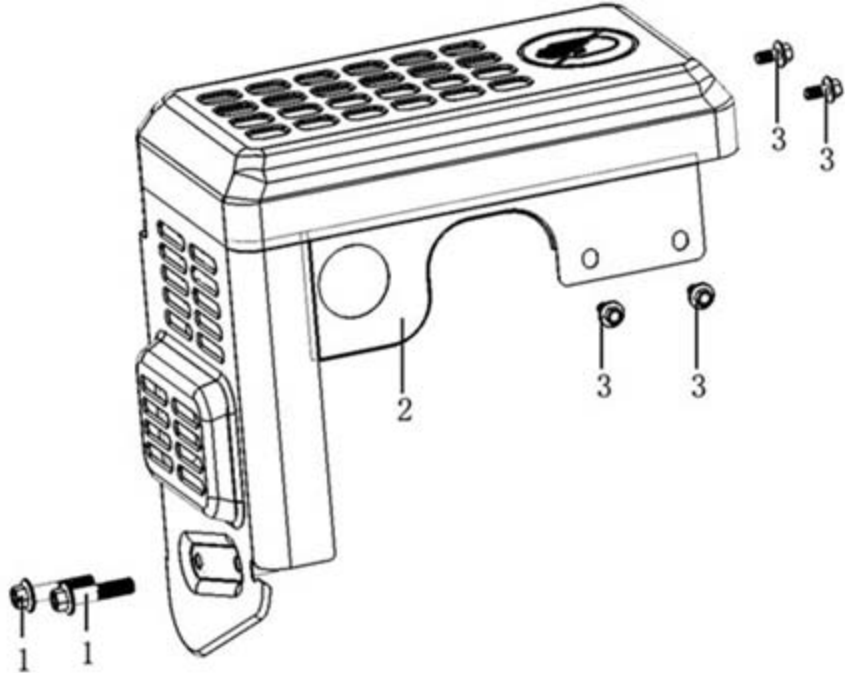

POS	QTY	PARTNUMBER	BESKRIVELSE	DESCRIPTION
1	2	420343	FLANGEBOLT M8X20	BOLT , FLANGE
2	1	420344	VARMESKJOLD	PROTECTOR MUFFLER COMP.
3	4	420345	FLANGEBOLT M6X14	BOLT , FLANGE
10	1	420352	UDSTØDNING KOMPLET	MUFFLER ASSY.