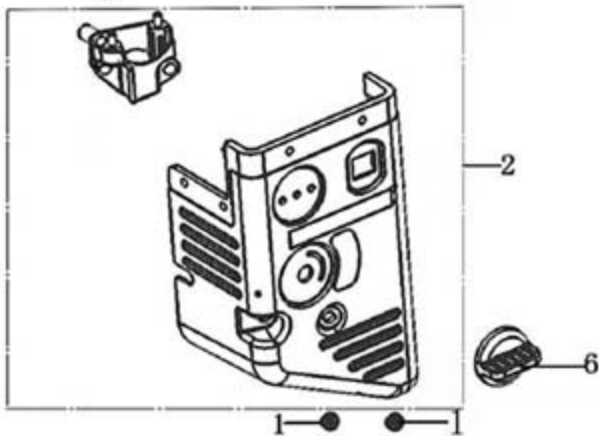

POS	QTY	PARTNUMBER	BESKRIVELSE	DESCRIPTION
1	1	420325	STARTMOTOR 230V	STARTER,MOTOR
2	2	420326	SKRUE	SCREW,
3	2	420279	FLANGEBOLT M8X40	BOLT , FLANGE

POS	QTY	PARTNUMBER	BESKRIVELSE	DESCRIPTION
1	1	420327	REGULATOR STANG	ROD, GOVERNOR
2	1	420328	FJEDER	SPRING, THROTTLE RETURN
3	1	420329	FJEDER	SPRING, GOVERNOR
4	1	420330	PLASTGREB	GUM COVER, CONTROL HANDLE
5	1	420331	SKRUE M5X30	SCREW ,
6	2	420265	FLANGEBOLT M6X10	BOLT , FLANGE
7	1	420332	FLANGEMØTRIK M6	NUT, FLANGE
8	1	420333	KONTAKT	SWITCH ASSY, ENGINE STOP
9	1	420334	SKRUE 4X10	SCREW ,
10	1	420335	KONTROL ARM	CONTROL ASSY.
11	1	420332	FLANGEMØTRIK M6	NUT, FLANGE
12	1	420336	ARM	ARM, GOVERNOR
13	1	420337	BOLT 6X21	BOLT, QUADRATE HEAD