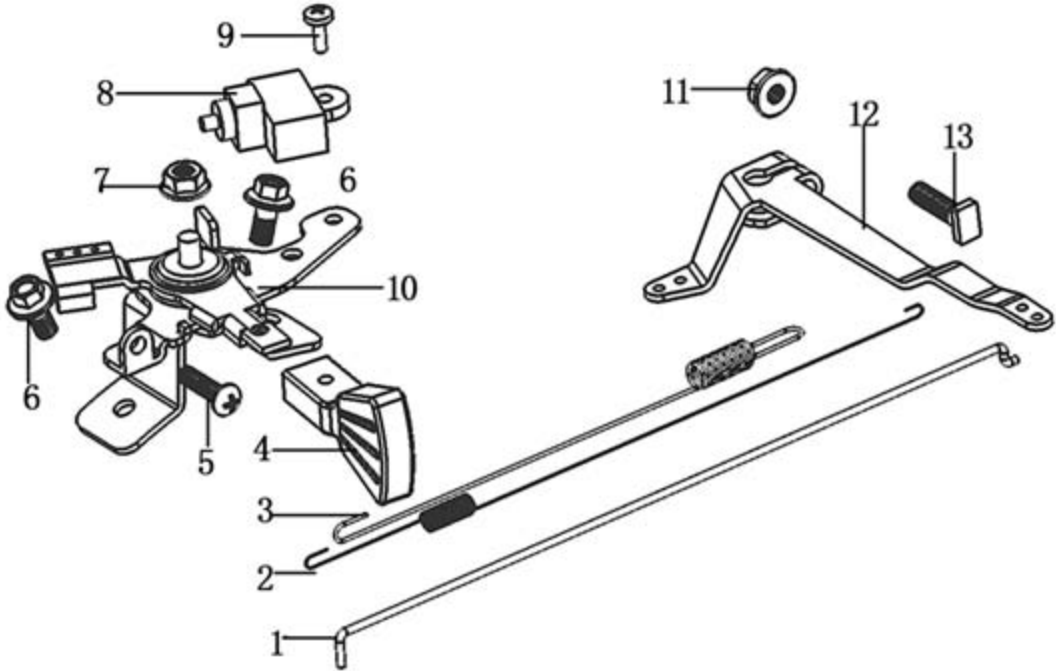

POS	QTY	PARTNUMBER	BESKRIVELSE	DESCRIPTION
1	2	420289	JUSTERINGSMØTRIK	ADJUSTMENT NUT
2	2	420290	MØTRIK	NUT
3	2	420291	VIPPEARME	ROCKING LEVER
4	2	420292	PINBOLT	PIN BOLT
5	1	420293	STYREPLADE	GUIDE PLATE
6	2	420294	STØDSTANG	PUSH ROD
7	2	420295	STØDSTANGSFOD	VALVE
8	1	420296	KNASTAKSEL	CAMSHAFT
9	2	420297	BØS	ROTATOR VALVE
10	4	420298	VENTILLÅS	VALVE LOCKER
11	2	420299	SÆDE	SEAT
12	2	420300	VENTILFJEDER	VALVE SPRING
13	1	420301	SÆDE	SEAT
14	1	420302	SÆDE	SEAT
15	1	420303	UDSTØDNINGSVENTIL	EXHAUST VALVE

POS	QTY	PARTNUMBER	BESKRIVELSE	DESCRIPTION
1	1	420310	DÆKSEL	LID
2	1	420251	FLANGEBOLT M6X12	COLLAR BOLT M6X12

POS	QTY	PARTNUMBER	BESKRIVELSE	DESCRIPTION
1	1	420311	TÆNDSPOLE	COIL ASSY . , IGNITION
2	2	420312	FLANGEBOLT M6X25	BOLT , FLANGE ,
3	1	420313	SVINGHJUL	FLYWHEEL COMP
4	1	420314	BLÆSEHJUL	FAN COOLING
5	1	420315	STARTERTRISSE	PULLEY,STARTER
6	1	420316	MØTRIK M16	NUT SPECIAL
7	1	420317	TÆNDINGSLÅS	OIL FILLER ASSY
8	1	420318	TÆNDINGSNØGLE	SWITCH KEY
9	1	420319	KABELHOLDER	LOCATION CABLE CLIP

POS	QTY	PARTNUMBER	BESKRIVELSE	DESCRIPTION
1	1	420325	STARTMOTOR 230V	STARTER,MOTOR
2	2	420326	SKRUE	SCREW,
3	2	420279	FLANGEBOLT M8X40	BOLT , FLANGE

POS	QTY	PARTNUMBER	BESKRIVELSE	DESCRIPTION
1	1	420327	REGULATOR STANG	ROD, GOVERNOR
2	1	420328	FJEDER	SPRING, THROTTLE RETURN
3	1	420329	FJEDER	SPRING, GOVERNOR
4	1	420330	PLASTGREB	GUM COVER, CONTROL HANDLE
5	1	420331	SKRUE M5X30	SCREW ,
6	2	420265	FLANGEBOLT M6X10	BOLT , FLANGE
7	1	420332	FLANGEMØTRIK M6	NUT, FLANGE
8	1	420333	KONTAKT	SWITCH ASSY, ENGINE STOP
9	1	420334	SKRUE 4X10	SCREW ,
10	1	420335	KONTROL ARM	CONTROL ASSY.
11	1	420332	FLANGEMØTRIK M6	NUT, FLANGE
12	1	420336	ARM	ARM, GOVERNOR
13	1	420337	BOLT 6X21	BOLT, QUADRATE HEAD