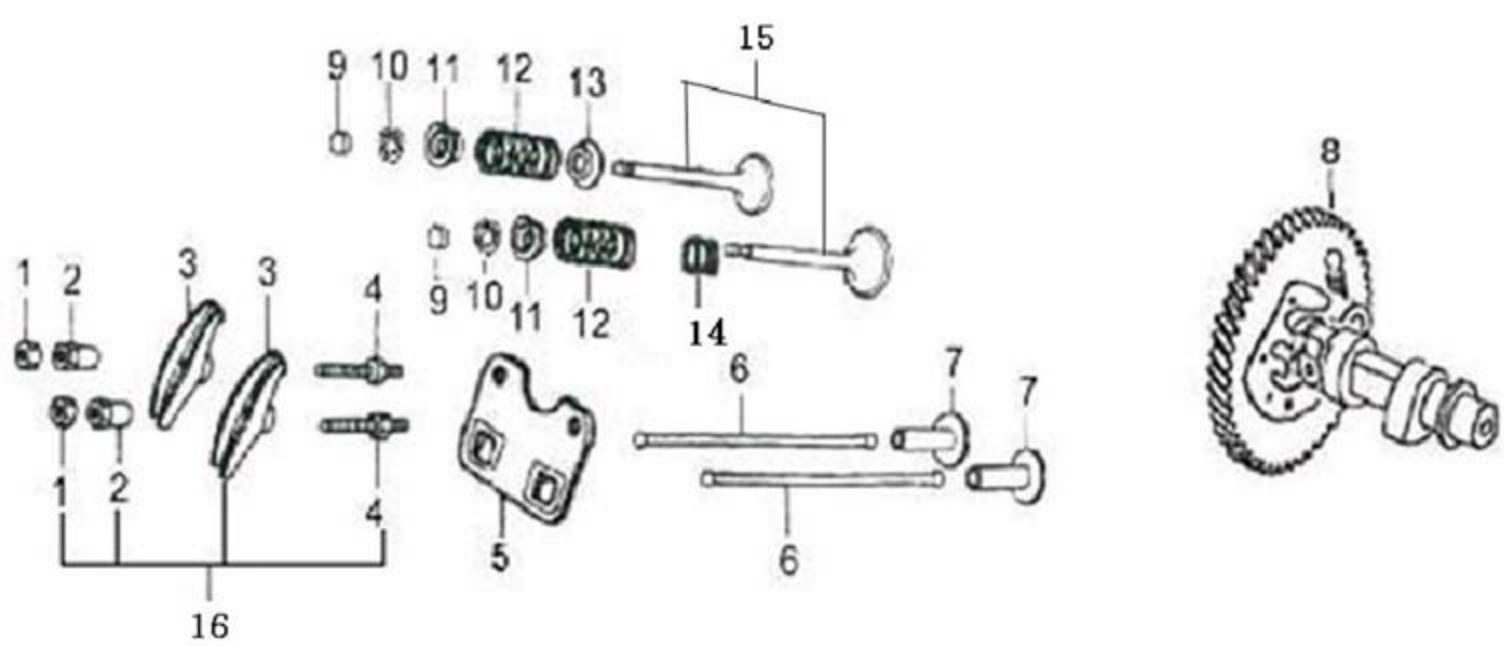

POS	QTY	PARTNUMBER	BESKRIVELSE	DESCRIPTION
1	1	420254	KRUMTAPHUS	CRANK CASE
2	2	420255	LEJE	BEARING , RADIAL BALL
3	1	420256	GEAR	WEIGHT,BALANCER
4	1	420257	ARM	SHAFT , GOVERNOR ARM
5	1	420258	PAKDÅSE	OIL SEAL
6	1	420259	SKIVE	WASHER
7	1	420260	PIN	PIN, LOCK
8	2	420261	SKIVE 12x20x2	WASHER
9	2	420262	BUNDPROP	BOLT, DRAIN PLUG
10	1	420263	PAKDÅSE 35X52X7	OIL SEAL
11	1	420264	PLADE	PLATE,WINDING
12	1	420265	FLANGEBOLT M6X10	BOLT , FLANGE
13	1	420251	FLANGEBOLT M6X12	BOLT , FLANGE ,
14	1	420266	SAMLESTYKKE	CABLE CLEAT
15	1	420267	HOLDER	CLIP,WIRE HARNESS
16	1	420268	STATOR 60HZ 40W	COIL ASSY .60HZ 40W
17	2	420269	FLANGEBOLT M6X30	BOLT , FLANGE ,

POS	QTY	PARTNUMBER	BESKRIVELSE	DESCRIPTION
1	1	420270	BUNDDÆKSEL	CRANK CASE COVER
2	1	420271	REGULATORARM	GOVERNOR KIT
3	1	420272	OLIEPIND	CAP ASSY.
4	1	420273	PAKNING	GASKET, CASE COVER
5	2	420274	PIN 8x12	DOWEL PIN
6	1	420275	LEJE	BEARING
7	1	420276	PAKDÅSE 35x52x7	OIL SEAL
8	1	420277	DÆKSEL	CAP ASSY.
9	1	420278	FLANGEBOLT M6X20	BOLT , FLANGE
10	8	420279	FLANGEBOLT M8X40	BOLT , FLANGE
11	1	420280	BUNDSKRUE	BOLT,DRAIN PLUG

POS	QTY	PARTNUMBER	BESKRIVELSE	DESCRIPTION
1	1	420281	STEMPELRING	PISTON RING
2	1	420282	STEMPEL	PISTON
3	1	420283	KRYDSPIND	CROSSHEAD TUBE
4	2	420284	LÅSERING	LOCKING RING
5	1	420285	PEJLSTANG	DIP ROD
6	1	420275	LEJE	BEARING
7	1	420286	KRUMTAP	CRANK
8	1	420287	NOT	KEY
9	1	420288	STRIPS	STRIP

POS	QTY	PARTNUMBER	BESKRIVELSE	DESCRIPTION
1	2	420289	JUSTERINGSMØTRIK	ADJUSTMENT NUT
2	2	420290	MØTRIK	NUT
3	2	420291	VIPPEARME	ROCKING LEVER
4	2	420292	PINBOLT	PIN BOLT
5	1	420293	STYREPLADE	GUIDE PLATE
6	2	420294	STØDSTANG	PUSH ROD
7	2	420295	STØDSTANGSFOD	VALVE
8	1	420296	KNASTAKSEL	CAMSHAFT
9	2	420297	BØS	ROTATOR VALVE
10	4	420298	VENTILLÅS	VALVE LOCKER
11	2	420299	SÆDE	SEAT
12	2	420300	VENTILFJEDER	VALVE SPRING
13	1	420301	SÆDE	SEAT
14	1	420302	SÆDE	SEAT
15	1	420303	UDSTØDNINGSVENTIL	EXHAUST VALVE