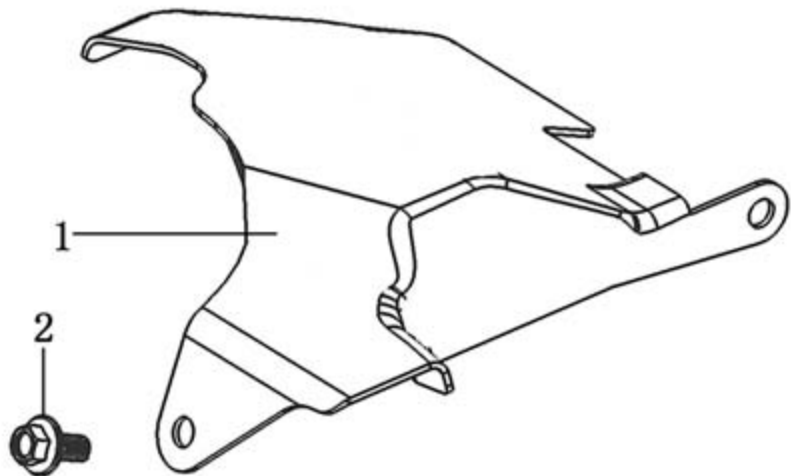

POS	QTY	PARTNUMBER	BESKRIVELSE	DESCRIPTION
1	1	420310	DÆKSEL	LID
2	1	420251	FLANGEBOLT M6X12	COLLAR BOLT M6X12