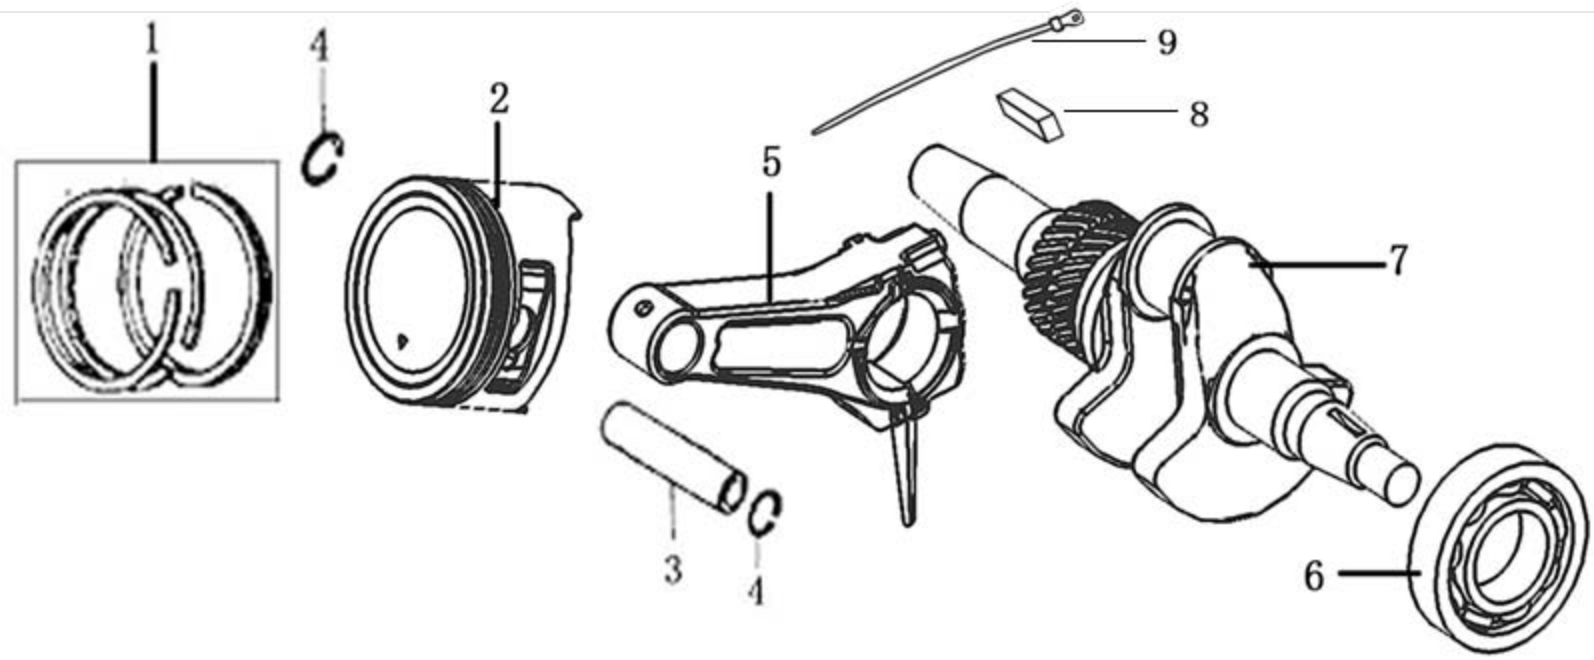

POS	QTY	PARTNUMBER	BESKRIVELSE	DESCRIPTION
1	1	420281	STEMPELRING	PISTON RING
2	1	420282	STEMPEL	PISTON
3	1	420283	KRYDSPIND	CROSSHEAD TUBE
4	2	420284	LÅSERING	LOCKING RING
5	1	420285	PEJLSTANG	DIP ROD
6	1	420275	LEJE	BEARING
7	1	420286	KRUMTAP	CRANK
8	1	420287	NOT	KEY
9	1	420288	STRIPS	STRIP