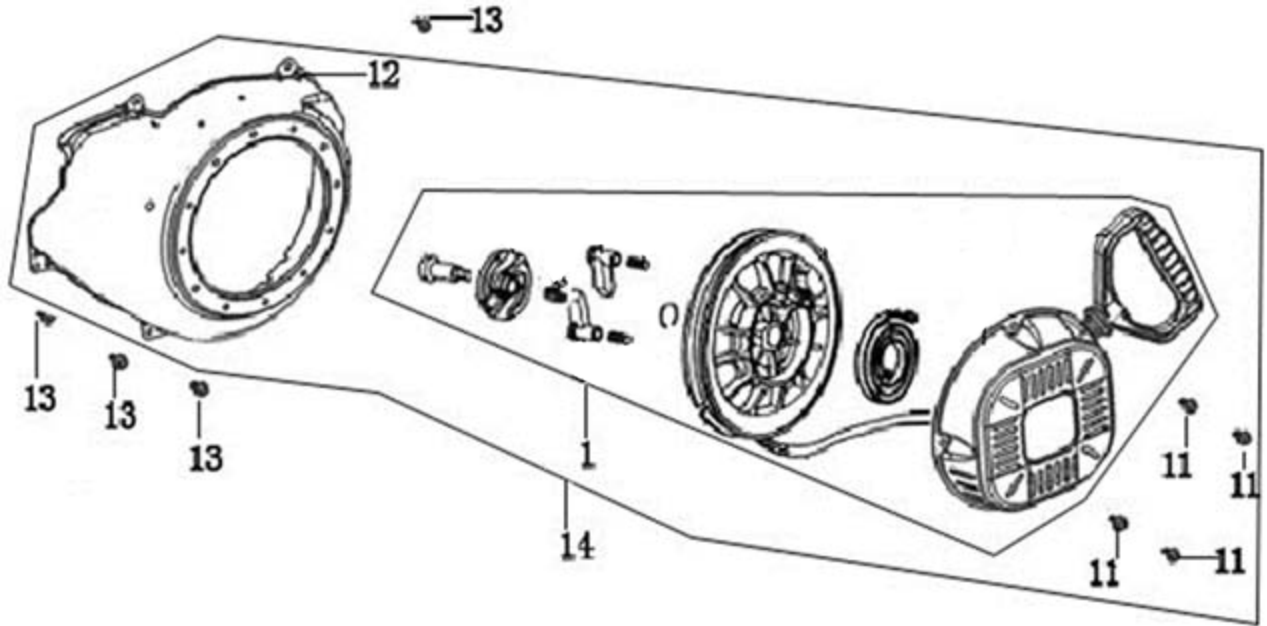

POS	QTY	PARTNUMBER	BESKRIVELSE	DESCRIPTION
1	1	420270	BUNDDÆKSEL	CRANK CASE COVER
2	1	420271	REGULATORARM	GOVERNOR KIT
3	1	420272	OLIEPIND	CAP ASSY.
4	1	420273	PAKNING	GASKET, CASE COVER
5	2	420274	PIN 8x12	DOWEL PIN
6	1	420275	LEJE	BEARING
7	1	420276	PAKDÅSE 35x52x7	OIL SEAL
8	1	420277	DÆKSEL	CAP ASSY.
9	1	420278	FLANGEBOLT M6X20	BOLT , FLANGE
10	8	420279	FLANGEBOLT M8X40	BOLT , FLANGE
11	1	420280	BUNDSKRUE	BOLT,DRAIN PLUG

POS	QTY	PARTNUMBER	BESKRIVELSE	DESCRIPTION
1	1	420281	STEMPELRING	PISTON RING
2	1	420282	STEMPEL	PISTON
3	1	420283	KRYDSPIND	CROSSHEAD TUBE
4	2	420284	LÅSERING	LOCKING RING
5	1	420285	PEJLSTANG	DIP ROD
6	1	420275	LEJE	BEARING
7	1	420286	KRUMTAP	CRANK
8	1	420287	NOT	KEY
9	1	420288	STRIPS	STRIP

POS	QTY	PARTNUMBER	BESKRIVELSE	DESCRIPTION
1	2	420289	JUSTERINGSMØTRIK	ADJUSTMENT NUT
2	2	420290	MØTRIK	NUT
3	2	420291	VIPPEARME	ROCKING LEVER
4	2	420292	PINBOLT	PIN BOLT
5	1	420293	STYREPLADE	GUIDE PLATE
6	2	420294	STØDSTANG	PUSH ROD
7	2	420295	STØDSTANGSFOD	VALVE
8	1	420296	KNASTAKSEL	CAMSHAFT
9	2	420297	BØS	ROTATOR VALVE
10	4	420298	VENTILLÅS	VALVE LOCKER
11	2	420299	SÆDE	SEAT
12	2	420300	VENTILFJEDER	VALVE SPRING
13	1	420301	SÆDE	SEAT
14	1	420302	SÆDE	SEAT
15	1	420303	UDSTØDNINGSVENTIL	EXHAUST VALVE