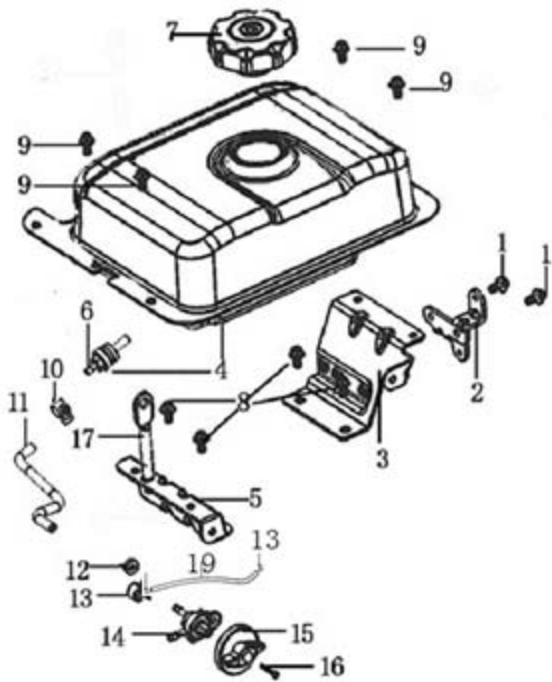

POS	QTY	PARTNUMBER	BESKRIVELSE	DESCRIPTION
1	2	420345	FLANGEBOLT M6X14	BOLT , FLANGE
2	1	420353	MONTERINGSBESLAG ELSTART BOKS	HOLDER,ELECTRIC BOX
3	1	420354	MONTERINGSBESLAG TANK HØJRE	HOLDER,FUEL TANK (RIGHT)
4	1	420355	BRÆNDSTOFTANK	TANK COMP ., FUEL
5	1	420356	MONTERINGSBESLAG TANK VENSTRE	HOLDER,FUEL TANK(LEFT)
6	1	420357	BENZINSTUDS	JOINT ASSY. , FUEL TANK
7	1	420358	TANKDÆKSEL	CAP COMP FUEL FILLER
8	4	420359	FLANGEBOLT M8X20	BOLT , FLANGE
9	4	420345	FLANGEBOLT M6X14	BOLT , FLANGE
10	2	420360	KLIPS	CLIP , TUBE
11	1	420361	SLANGE	TUBE , FUEL
12	1	420332	FLANGEMØTRIK M6	NUT, FLANGE
13	2	420360	KLIPS	CLIP , TUBE
14	1	420362	BRÆNDSTOFHANE	FUEL SWITCH
15	1	420363	HÅNDTAG FOR BRÆNDSTOF	KNOB FUEL SWITCH
16	1	420364	SKUE M4X18	SCREW
17	1	420365	BØJLE	A HANGER
18	1	420366	BRÆNDSTOFFILTER	FILTER , FUEL
19	1	420367	BRÆNDSTOFSLANGE	TUBE , FUEL