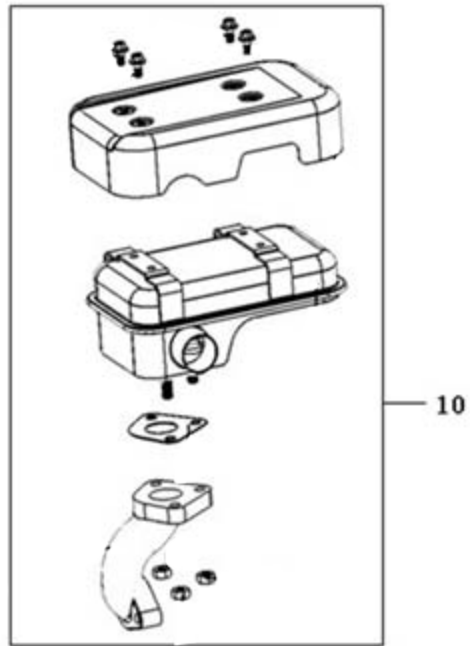

POS	QTY	PARTNUMBER	BESKRIVELSE	DESCRIPTION
1	1	420325	STARTMOTOR 230V	STARTER,MOTOR
2	2	420326	SKRUE	SCREW,
3	2	420279	FLANGEBOLT M8X40	BOLT , FLANGE

POS	QTY	PARTNUMBER	BESKRIVELSE	DESCRIPTION
1	1	420327	REGULATOR STANG	ROD, GOVERNOR
2	1	420328	FJEDER	SPRING, THROTTLE RETURN
3	1	420329	FJEDER	SPRING, GOVERNOR
4	1	420330	PLASTGREB	GUM COVER, CONTROL HANDLE
5	1	420331	SKRUE M5X30	SCREW ,
6	2	420265	FLANGEBOLT M6X10	BOLT , FLANGE
7	1	420332	FLANGEMØTRIK M6	NUT, FLANGE
8	1	420333	KONTAKT	SWITCH ASSY, ENGINE STOP
9	1	420334	SKRUE 4X10	SCREW ,
10	1	420335	KONTROL ARM	CONTROL ASSY.
11	1	420332	FLANGEMØTRIK M6	NUT, FLANGE
12	1	420336	ARM	ARM, GOVERNOR
13	1	420337	BOLT 6X21	BOLT, QUADRATE HEAD

POS	QTY	PARTNUMBER	BESKRIVELSE	DESCRIPTION
1	2	420338	FLANGEMØTRIK M6	NUT, FLANGE,
2	1	420339	LUFTFILTERDÆKSEL	AIR CLEANER ASSY
3	1	420340	CHOKER	CHIOKE SET
4	2	420332	FLANGEMØTRIK M6	NUT, FLANGE
5	1	420341	STRIPS	CLIP,WIRE HARNESS
6	1	420342	CHOKE REGULATOR	CHOKE LEVER