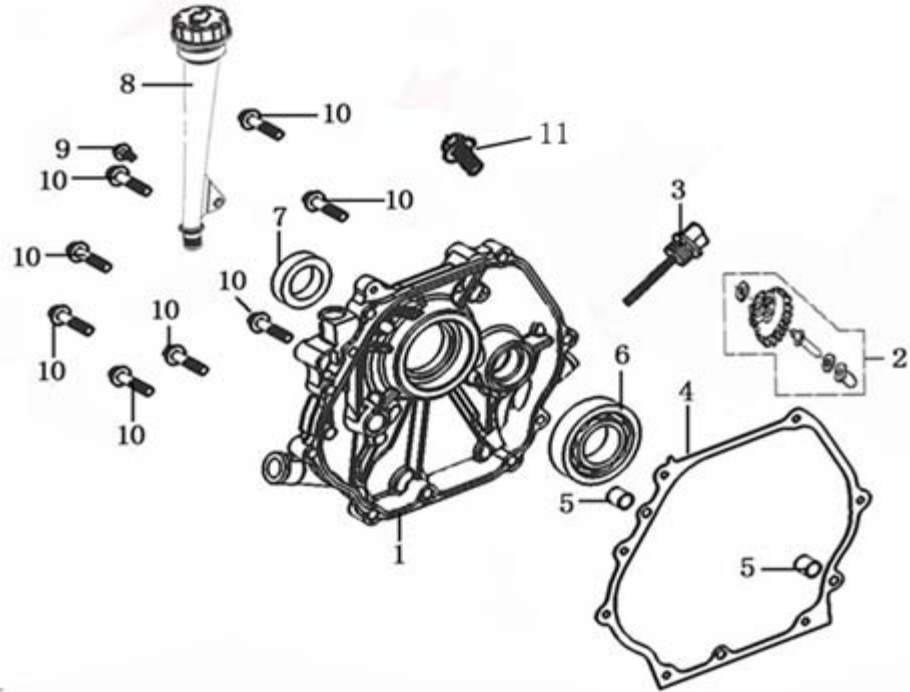

POS	QTY	PARTNUMBER	BESKRIVELSE	DESCRIPTION
1	4	420241	FLANGEBOLT M6X14	BOLT , FLANGE
2	1	420242	TOPSTYKKE	COVER COMP ., HEAD
3	1	420243	ÅNDERØR	TUBE,BREATHER
4	1	420244	PAKNING	PACKING , HEAD COVER
5	4	420245	FLANGEBOLT M10X80	BOLT , FLANGE
6	1	425513	TÆNDRØR	SPARK PLUGS
7	2	420246	BOLT M8X54	BOLT , STUD , IN.
8	1	420247	PAKNING	GASKET , EX.PIPE
9	1	420248	CYLINDER	HEAD COMP .,CYLINDER
10	1	420249	PAKNING	GASKET , CYLINDER
11	2	420250	PIN 12X20	PIN , DOWEL
12	1	420251	FLANGEBOLT M6X12	BOLT , FLANGE ,
13	1	420252	PLADE	SHROUD
14	2	420253	STØDSTANG	BOLT, STUD, INTAKE

POS	QTY	PARTNUMBER	BESKRIVELSE	DESCRIPTION
1	1	420254	KRUMTAPHUS	CRANK CASE
2	2	420255	LEJE	BEARING , RADIAL BALL
3	1	420256	GEAR	WEIGHT,BALANCER
4	1	420257	ARM	SHAFT , GOVERNOR ARM
5	1	420258	PAKDÅSE	OIL SEAL
6	1	420259	SKIVE	WASHER
7	1	420260	PIN	PIN, LOCK
8	2	420261	SKIVE 12x20x2	WASHER
9	2	420262	BUNDPROP	BOLT, DRAIN PLUG
10	1	420263	PAKDÅSE 35X52X7	OIL SEAL
11	1	420264	PLADE	PLATE,WINDING
12	1	420265	FLANGEBOLT M6X10	BOLT , FLANGE
13	1	420251	FLANGEBOLT M6X12	BOLT , FLANGE ,
14	1	420266	SAMLESTYKKE	CABLE CLEAT
15	1	420267	HOLDER	CLIP,WIRE HARNESS
16	1	420268	STATOR 60HZ 40W	COIL ASSY .60HZ 40W
17	2	420269	FLANGEBOLT M6X30	BOLT , FLANGE ,

POS	QTY	PARTNUMBER	BESKRIVELSE	DESCRIPTION
1	1	420270	BUNDDÆKSEL	CRANK CASE COVER
2	1	420271	REGULATORARM	GOVERNOR KIT
3	1	420272	OLIEPIND	CAP ASSY.
4	1	420273	PAKNING	GASKET, CASE COVER
5	2	420274	PIN 8x12	DOWEL PIN
6	1	420275	LEJE	BEARING
7	1	420276	PAKDÅSE 35x52x7	OIL SEAL
8	1	420277	DÆKSEL	CAP ASSY.
9	1	420278	FLANGEBOLT M6X20	BOLT , FLANGE
10	8	420279	FLANGEBOLT M8X40	BOLT , FLANGE
11	1	420280	BUNDSKRUE	BOLT,DRAIN PLUG