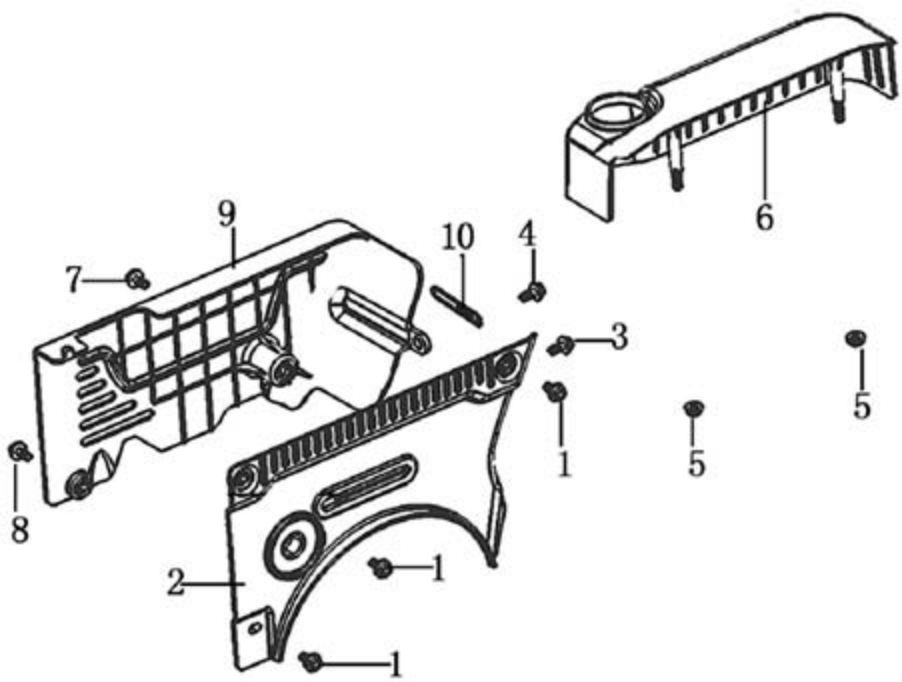

POS	QTY	PARTNUMBER	BESKRIVELSE	DESCRIPTION
1	3	420345	FLANGEBOLT M6X14	BOLT , FLANGE
2	1	420368	MOTORDÆKSEL	COVER?ENGINE
3	1	420345	FLANGEBOLT M6X14	BOLT , FLANGE
4	1	420369	FLANGEBOLT M6X16	BOLT , FLANGE
5	2	420338	FLANGEMØTRIK M6	NUT, FLANGE,
6	1	420370	DÆKSEL FOR TANK	REAR SOVER TANK
7	1	420359	FLANGEBOLT M8X20	BOLT , FLANGE
8	1	420369	FLANGEBOLT M6X16	BOLT , FLANGE
9	1	420371	MOTORDÆKSEL	COVER ENGINE
10	1	420267	HOLDER	CLIP,WIRE HARNESS