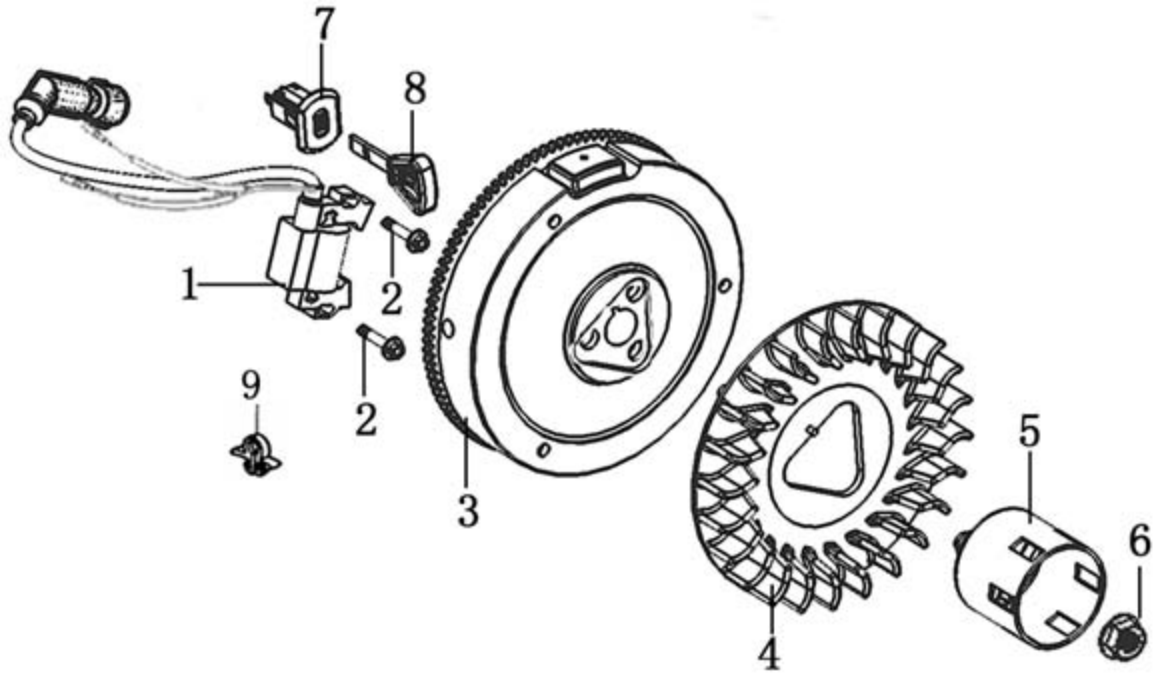

POS	QTY	PARTNUMBER	BESKRIVELSE	DESCRIPTION
1	1	420311	TÆNDSPOLE	COIL ASSY . , IGNITION
2	2	420312	FLANGEBOLT M6X25	BOLT , FLANGE ,
3	1	420313	SVINGHJUL	FLYWHEEL COMP
4	1	420314	BLÆSEHJUL	FAN COOLING
5	1	420315	STARTERTRISSE	PULLEY,STARTER
6	1	420316	MØTRIK M16	NUT SPECIAL
7	1	420317	TÆNDINGSLÅS	OIL FILLER ASSY
8	1	420318	TÆNDINGSNØGLE	SWITCH KEY
9	1	420319	KABELHOLDER	LOCATION CABLE CLIP