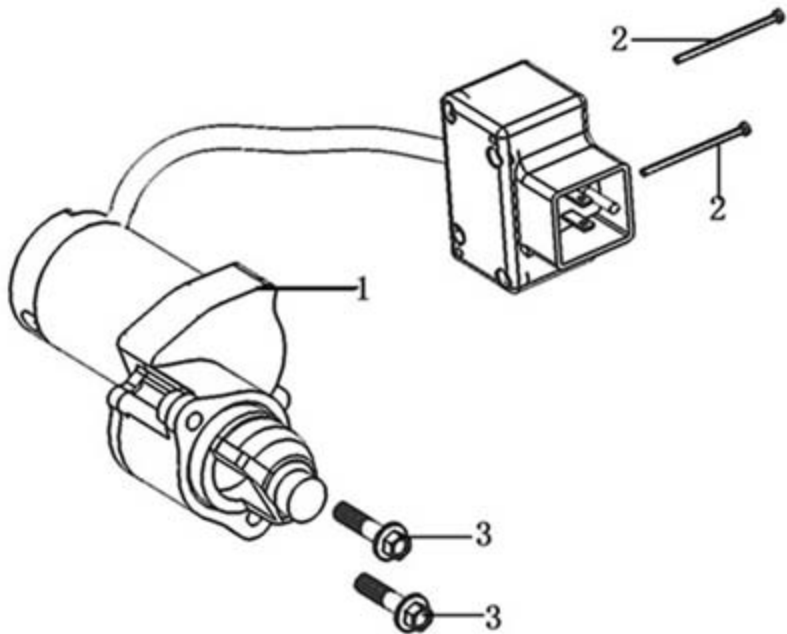

POS	QTY	PARTNUMBER	BESKRIVELSE	DESCRIPTION
1	2	420289	JUSTERINGSMØTRIK	ADJUSTMENT NUT
2	2	420290	MØTRIK	NUT
3	2	420291	VIPPEARME	ROCKING LEVER
4	2	420292	PINBOLT	PIN BOLT
5	1	420293	STYREPLADE	GUIDE PLATE
6	2	420294	STØDSTANG	PUSH ROD
7	2	420295	STØDSTANGSFOD	VALVE
8	1	420296	KNASTAKSEL	CAMSHAFT
9	2	420297	BØS	ROTATOR VALVE
10	4	420298	VENTILLÅS	VALVE LOCKER
11	2	420299	SÆDE	SEAT
12	2	420300	VENTILFJEDER	VALVE SPRING
13	1	420301	SÆDE	SEAT
14	1	420302	SÆDE	SEAT
15	1	420303	UDSTØDNINGSVENTIL	EXHAUST VALVE

POS	QTY	PARTNUMBER	BESKRIVELSE	DESCRIPTION
1	1	420310	DÆKSEL	LID
2	1	420251	FLANGEBOLT M6X12	COLLAR BOLT M6X12

POS	QTY	PARTNUMBER	BESKRIVELSE	DESCRIPTION
1	1	420311	TÆNDSPOLE	COIL ASSY . , IGNITION
2	2	420312	FLANGEBOLT M6X25	BOLT , FLANGE ,
3	1	420313	SVINGHJUL	FLYWHEEL COMP
4	1	420314	BLÆSEHJUL	FAN COOLING
5	1	420315	STARTERTRISSE	PULLEY,STARTER
6	1	420316	MØTRIK M16	NUT SPECIAL
7	1	420317	TÆNDINGSLÅS	OIL FILLER ASSY
8	1	420318	TÆNDINGSNØGLE	SWITCH KEY
9	1	420319	KABELHOLDER	LOCATION CABLE CLIP

POS	QTY	PARTNUMBER	BESKRIVELSE	DESCRIPTION
1	1	420325	STARTMOTOR 230V	STARTER,MOTOR
2	2	420326	SKRUE	SCREW,
3	2	420279	FLANGEBOLT M8X40	BOLT , FLANGE

POS	QTY	PARTNUMBER	BESKRIVELSE	DESCRIPTION
1	1	420327	REGULATOR STANG	ROD, GOVERNOR
2	1	420328	FJEDER	SPRING, THROTTLE RETURN
3	1	420329	FJEDER	SPRING, GOVERNOR
4	1	420330	PLASTGREB	GUM COVER, CONTROL HANDLE
5	1	420331	SKRUE M5X30	SCREW ,
6	2	420265	FLANGEBOLT M6X10	BOLT , FLANGE
7	1	420332	FLANGEMØTRIK M6	NUT, FLANGE
8	1	420333	KONTAKT	SWITCH ASSY, ENGINE STOP
9	1	420334	SKRUE 4X10	SCREW ,
10	1	420335	KONTROL ARM	CONTROL ASSY.
11	1	420332	FLANGEMØTRIK M6	NUT, FLANGE
12	1	420336	ARM	ARM, GOVERNOR
13	1	420337	BOLT 6X21	BOLT, QUADRATE HEAD