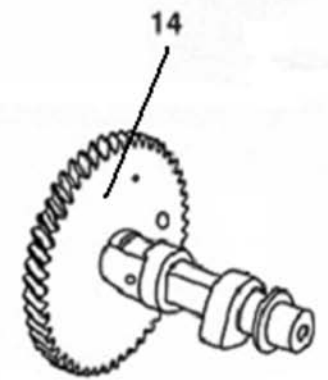

POS	QTY	PARTNUMBER	BESKRIVELSE	DESCRIPTION
1	1	416033	CYLINDER	CYLINDER
2	2	416034	PINBOLT	PIN BOLT
3	2	416035	PINBOLT	BOLT , STUD , IN.8x34
4	4	402835	FLANGEBOLT MED 12MM HOVED M8X60 FZ	COLLAR BOLT M8X60 FZ
5	1	416036	VENTILDÆKSEL	GASKET
6	1	416037	PAKNING	GASKET
7	1	416038	ÅNDERØR	BREATHER TUBE
8	1	416039	TÆNDRØR	SPARK PLUGS
9	1	416040	PAKNING	GASKET
10	1	416041	PAKNING	GASKET
11	2	416042	STYREBØS	PIN
12	4	90122130	FLANGEBOLT 8.8 M6X12 FZ	COLLAR BOLT M6X12 FZ

POS	QTY	PARTNUMBER	BESKRIVELSE	DESCRIPTION
1	1	416043	KRUMPTAPHUS	CRANK CASE
2	1	416044	PAKDÅSE	OIL SEAL
3	1	416045	TANDHJUL	SPROCKET
4	1	416046	AKSEL	SHAFT
5	1	416047	REGULATOR	BELT WHEEL
6	1	90102309	PLANSKIVE M6 FZ	FACE PLATE M6 FZ
7	1	416048	GLIDER	SLIDER
8	1	416049	ARM	HOSE
9	2	416050	AFTAPNINGSBOLT	BOLT
10	2	416051	SKIVE	WASHER
11	2	406148	PAKNING FOR AFTAP	FACE PLATE M10X18X1
12	1	416052	STIFT	PIN
13	1	416053	KUGLELEJE	BALL BEARING

POS	QTY	PARTNUMBER	BESKRIVELSE	DESCRIPTION
1	6	402859	FLANGEBOLT MED 12MM HOVED M8X32	COLLAR BOLT M8X32
2	1	416054	OLIEPROP	OIL DIPSTICK
3	2	416055	PAKNING	GASKET
4	1	416056	SIDEDÆKSEL	SIDE CAP
5	1	416044	PAKDÅSE	OIL SEAL
6	1	416053	KUGLELEJE	BALL BEARING
7	2	416057	STYREBØS 8X14	PIN 8X14
8	1	416058	OLIEPIND	OIL DIPSTICK
9	1	416059	PAKNING	GASKET
10	1	416060	OLIEPROP MED PAKNING	OIL PLUG
11	1	416061	OLIEPIND MED PAKNING	OIL DIPSTICK
12	1	90122160	FLANGEBOLT 8.8 M8X40 FZ	COLLAR BOLT M8X40 FZ

POS	QTY	PARTNUMBER	BESKRIVELSE	DESCRIPTION
1	1	416062	STEMPELRING SÆT	PISTON RING
2	1	416063	STEMPEL	PISTON
3	1	416064	KRYDSPIND	CROSSHEAD TUBE
4	1	416065	PEJLESTANG	PISTON ROD
5	1	416066	KRUMPTAP	CRANK
6	1	416067	NOT HALVCIRKEL	KEY
7	2	416068	LÅS FOR KRYDSPIND	OIL SEAL RING