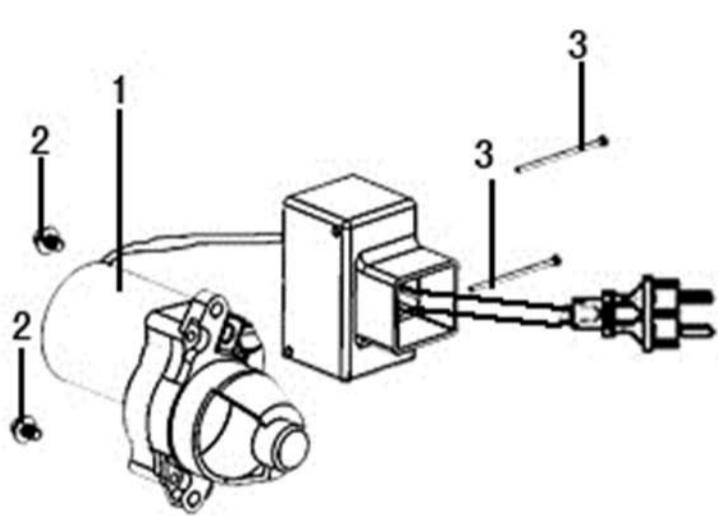

POS	QTY	PARTNUMBER	BESKRIVELSE	DESCRIPTION
1	1	416116	STARTMOTOR 230V	STARTER
2	2	90122133	FLANGEBOLT 8.8 M6X30 FZ	COLLAR BOLT M6X30 FZ
3	2	290194	MASKINSKRUE 4X55	MACHINE SCREW 4X55