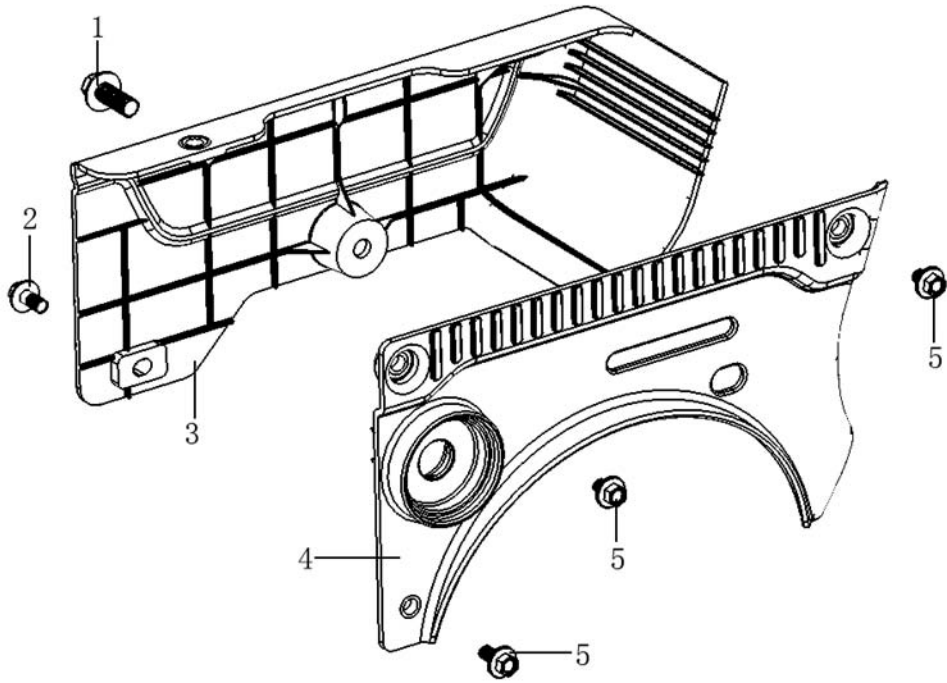

POS	QTY	PARTNUMBER	BESKRIVELSE	DESCRIPTION
1	1	90122151	FLANGEBOLT 8.8 M8X25 FZ	COLLAR BOLT M8X25 FZ
2	1	90122148	FLANGEBOLT 8.8 M8X16	COLLAR BOLT M8X16
3	1	416155	MOTORDÆKSEL	ENGINE COVER
4	1	416156	MOTORDÆKSEL	ENGINE COVER
5	3	290464	FLANGEBOLT GUL M6X14	COLLAR BOLT M6X14