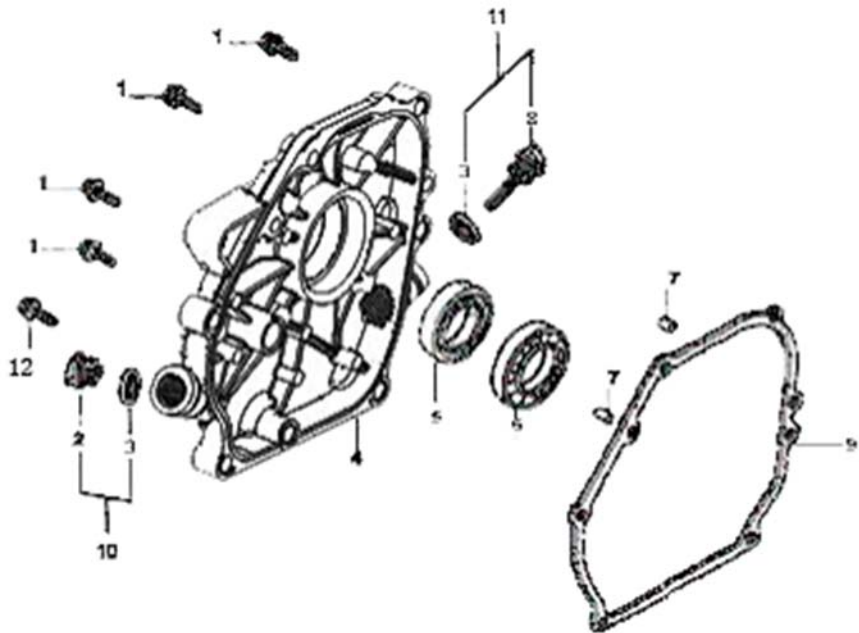

POS	QTY	PARTNUMBER	BESKRIVELSE	DESCRIPTION
1	1	416033	CYLINDER	CYLINDER
2	2	416034	PINBOLT	PIN BOLT
3	2	416035	PINBOLT	BOLT , STUD , IN.8x34
4	4	402835	FLANGEBOLT MED 12MM HOVED M8X60 FZ	COLLAR BOLT M8X60 FZ
5	1	416036	VENTILDÆKSEL	GASKET
6	1	416037	PAKNING	GASKET
7	1	416038	ÅNDERØR	BREATHER TUBE
8	1	416039	TÆNDRØR	SPARK PLUGS
9	1	416040	PAKNING	GASKET
10	1	416041	PAKNING	GASKET
11	2	416042	STYREBØS	PIN
12	4	90122130	FLANGEBOLT 8.8 M6X12 FZ	COLLAR BOLT M6X12 FZ

POS	QTY	PARTNUMBER	BESKRIVELSE	DESCRIPTION
1	1	416043	KRUMPTAPHUS	CRANK CASE
2	1	416044	PAKDÅSE	OIL SEAL
3	1	416045	TANDHJUL	SPROCKET
4	1	416046	AKSEL	SHAFT
5	1	416047	REGULATOR	BELT WHEEL
6	1	90102309	PLANSKIVE M6 FZ	FACE PLATE M6 FZ
7	1	416048	GLIDER	SLIDER
8	1	416049	ARM	HOSE
9	2	416050	AFTAPNINGSBOLT	BOLT
10	2	416051	SKIVE	WASHER
11	2	406148	PAKNING FOR AFTAP	FACE PLATE M10X18X1
12	1	416052	STIFT	PIN
13	1	416053	KUGLELEJE	BALL BEARING

POS	QTY	PARTNUMBER	BESKRIVELSE	DESCRIPTION
1	6	402859	FLANGEBOLT MED 12MM HOVED M8X32	COLLAR BOLT M8X32
2	1	416054	OLIEPROP	OIL DIPSTICK
3	2	416055	PAKNING	GASKET
4	1	416056	SIDEDÆKSEL	SIDE CAP
5	1	416044	PAKDÅSE	OIL SEAL
6	1	416053	KUGLELEJE	BALL BEARING
7	2	416057	STYREBØS 8X14	PIN 8X14
8	1	416058	OLIEPIND	OIL DIPSTICK
9	1	416059	PAKNING	GASKET
10	1	416060	OLIEPROP MED PAKNING	OIL PLUG
11	1	416061	OLIEPIND MED PAKNING	OIL DIPSTICK
12	1	90122160	FLANGEBOLT 8.8 M8X40 FZ	COLLAR BOLT M8X40 FZ

POS	QTY	PARTNUMBER	BESKRIVELSE	DESCRIPTION
1	1	416062	STEMPELRING SÆT	PISTON RING
2	1	416063	STEMPEL	PISTON
3	1	416064	KRYDSPIND	CROSSHEAD TUBE
4	1	416065	PEJLESTANG	PISTON ROD
5	1	416066	KRUMPTAP	CRANK
6	1	416067	NOT HALVCIRKEL	KEY
7	2	416068	LÅS FOR KRYDSPIND	OIL SEAL RING