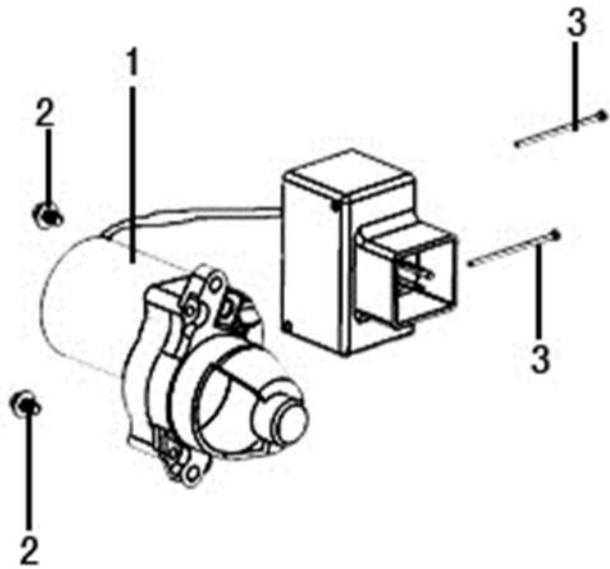

POS	QTY	PARTNUMBER	BESKRIVELSE	DESCRIPTION
1	2	416069	MØTRIK JUSTERING	NUT
2	2	416070	BØS FOR VIPPEARM	BUSHING
3	2	416071	VIPPEARM	ROCKING LEVER
4	2	416072	BOLT FOR VIPPEARM	BOLT
5	1	416073	STYREBESLAG	BRACKET
6	1	416074	INDSUGNINGSVENTIL	INTAKE VALVE
7	1	416075	UDSTØDNINGSVENTIL	EXHAUST VALVE
8	2	416076	STØDSTANG	SUPPORT BOLT
9	2	425088	STØDSTANGSFOD	
10	2	416077	LÅS	BUSHING
11	2	416078	SÆDE UDSTØDNINGSFJEDER	SPRING
11A	1	425090	SÆDE INDSUGNINGSFJEDER	
12	2	416079	FJEDER FOR VENTIL	SPRING
13	1	416080	VENTIL STYR	OIL SEAL
14	1	416081	KNASTAKSEL	CAMSHAFT

POS	QTY	PARTNUMBER	BESKRIVELSE	DESCRIPTION
1	1	416084	REKYLSTARTER KOMPLET	RECOILSTARTER
2	1	416083	SKRUE	SCREW
3	1	416082	PALHOLDER	STARTER
4	1	416085	FJEDER	SPRING
5	1	416086	PAL	RATCHET/PAWL
6	2	416087	FJEDER	SPRING
7	1	416088	SNORHJUL	WHEEL
8	1	416089	STARTFEJDER	STARTER SPRING
9	1	416090	STARHÅNDTAG	STARTING LEVER
10	1	416091	STARTERHUS	CIRCULATOR CASING
11	1	416092	STARTSNOR	STARTER CORD
12	4	290469	FLANGEBOLT GUL M6X8	COLLAR BOLT M6X8
13	4	290464	FLANGEBOLT GUL M6X14	COLLAR BOLT M6X14
14	1	416093	BLÆSEHUS	CIRCULATOR CASING

POS	QTY	PARTNUMBER	BESKRIVELSE	DESCRIPTION
1	1	416104	LEDNING	CABLE
2	1	416105	LEDNING	CABLE
3	1	416106	TÆNDRØRSHÆTTE	HOOD
4	1	416107	TÆENDSPOLE	IGNITION LOCK
5	1	416108	TÆENDSPOLE KOMPLET	IGNITION COIL
6	1	416109	SVINGHJUL MED START KRANS	FLYWHEEL
7	1	416110	BLÆSEHJUL	FAN
8	1	416111	STARTTRISSE	STARTER SPOOL
9	1	416112	MØTRIK SPECIAL	NUT
10	2	90122132	FLANGEBOLT 8.8 M6X25 FZ	COLLAR BOLT M6X25 FZ
11	1	416113	SVINGHJUL	FLYWHEEL
12	1	416114	TÆENDINGSLÅS	PLUG
13	1	416115	NØGLE	KEY