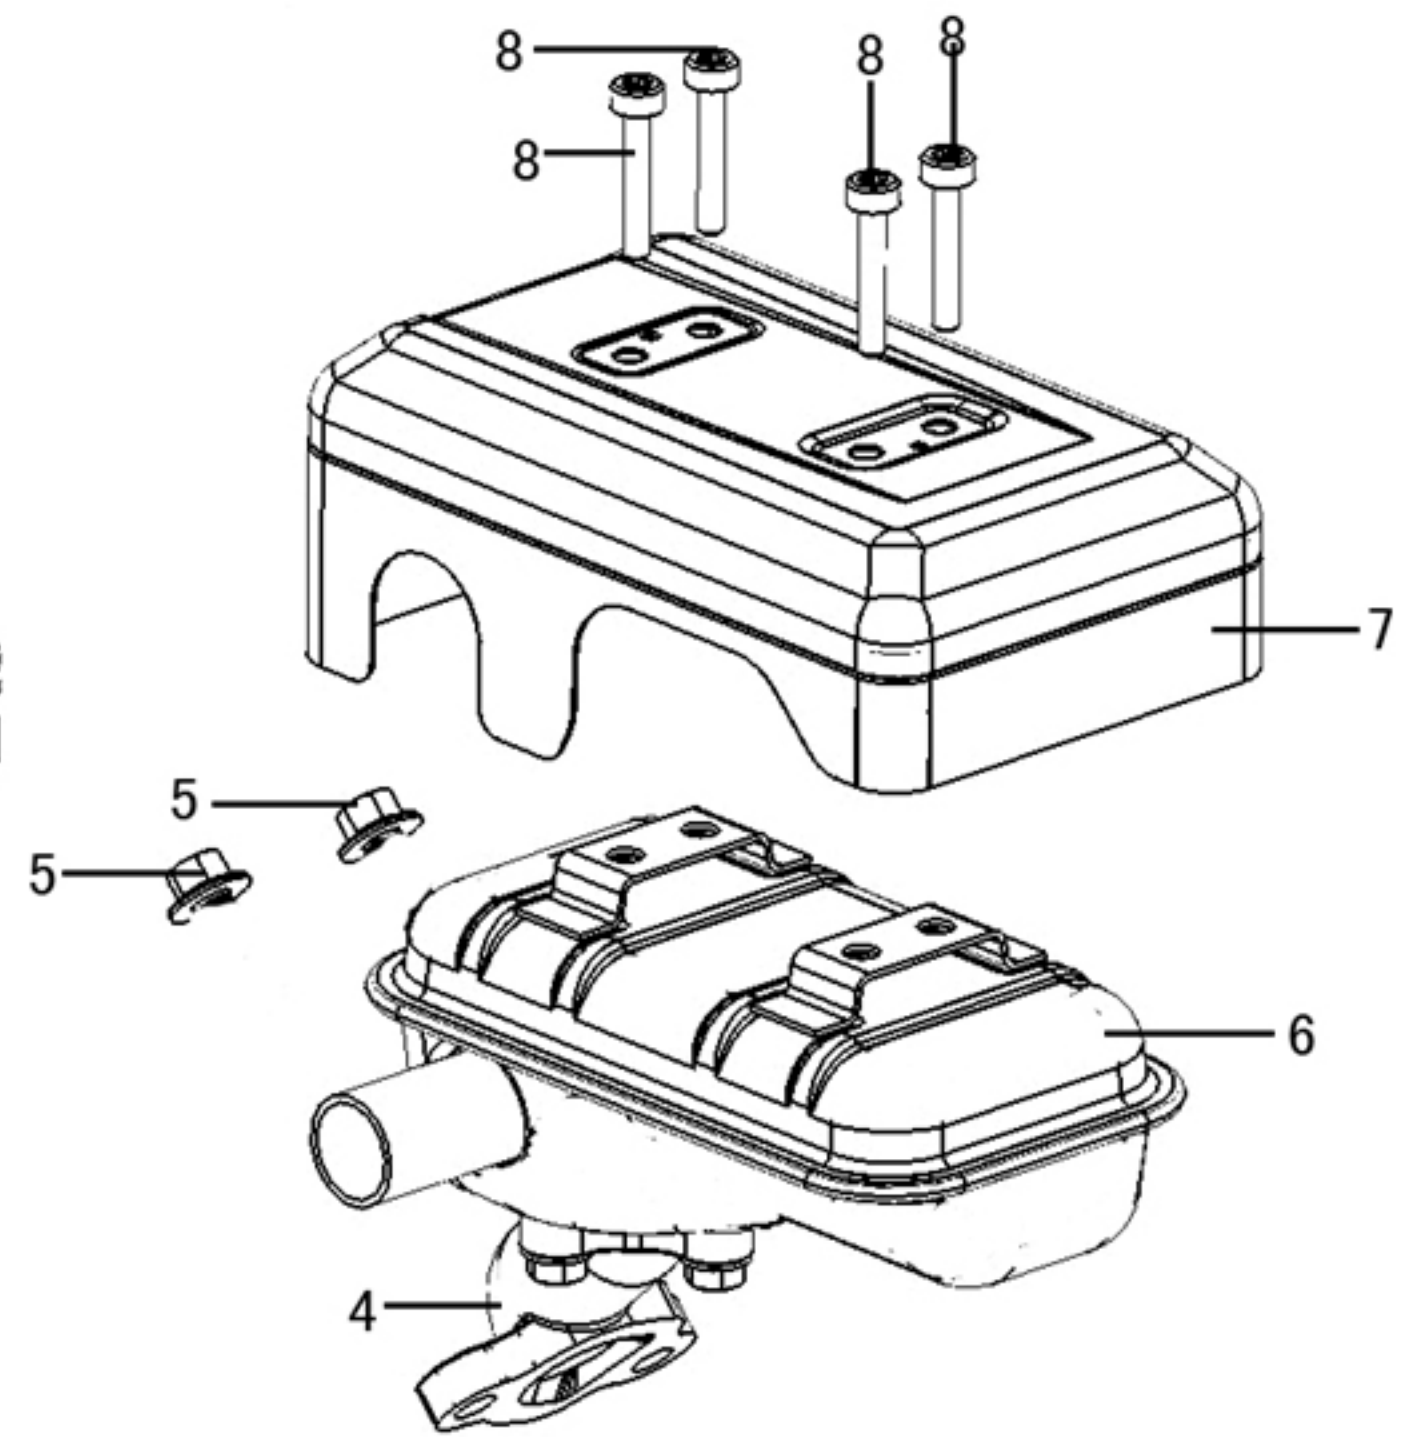

POS	QTY	PARTNUMBER	BESKRIVELSE	DESCRIPTION
1	1	90122129	FLANGEBOLT 8.8 M6X10 FZ	COLLAR BOLT M6X10 FZ
2	1	416135	SKÆRM	HOOD
3	1	416136	VARMESKJOLD	HOOD
4	1	416137	UDSTØDNING	EXHAUST
5	2	90180952	FLANGEMØTRIK M8 FZ	COLLAR NUT M8 FZ
6	1	416138	LYDPOTTE	EXHAUST
7	1	416139	SKÆRM	HOOD
8	4	90122129	FLANGEBOLT 8.8 M6X10 FZ	COLLAR BOLT M6X10 FZ