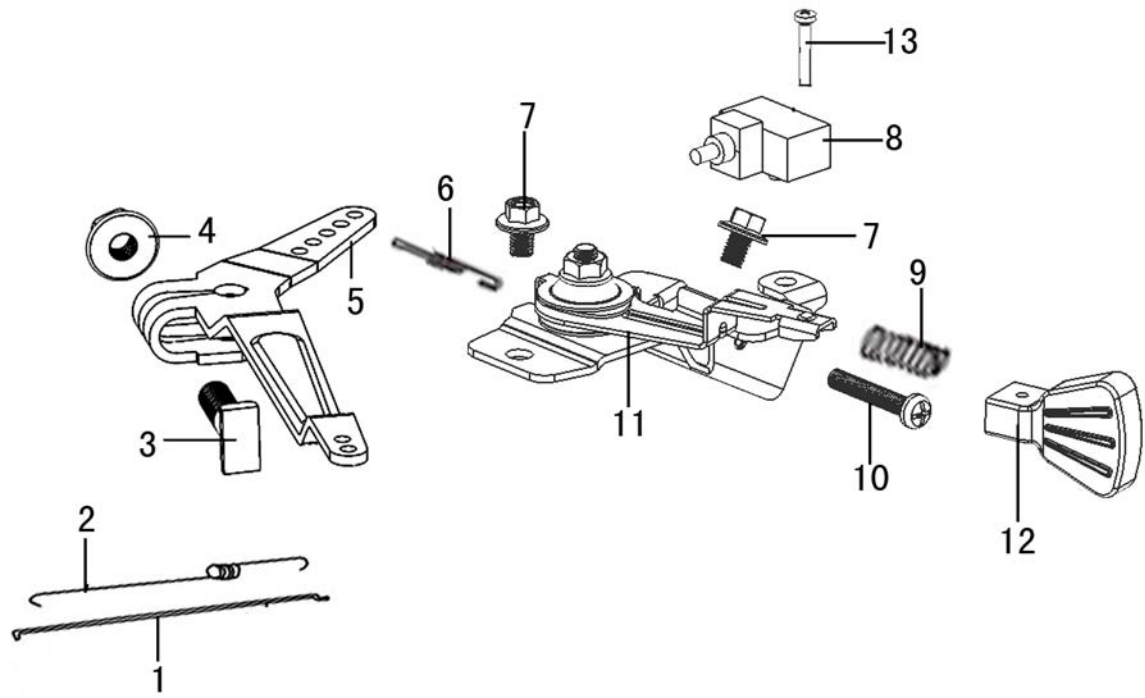

POS	QTY	PARTNUMBER	BESKRIVELSE	DESCRIPTION
1	2	290469	FLANGEBOLT GUL M6X8	COLLAR BOLT M6X8
2	1	416095	PLADE	PLATE

POS	QTY	PARTNUMBER	BESKRIVELSE	DESCRIPTION
1	1	416096	KARBURATOR	CARBURETTOR
2	2	416097	PAKNING	AIR FILTER
3	1	416098	PRIMER	PRIMER
4	1	416099	SLANGE	HOSE
5	2	416100	KLIPS	CLAMP
6	1	416101	PAKNING	GASKET
7	1	416102	ISOLATOR	INSULATOR
8	1	416103	PAKNING	GASKET

POS	QTY	PARTNUMBER	BESKRIVELSE	DESCRIPTION
1	1	416104	LEDNING	CABLE
2	1	416105	LEDNING	CABLE
3	1	416106	TÆNDRØRSHÆTTE	HOOD
4	1	416107	TÆENDSPOLE	IGNITION LOCK
5	1	416108	TÆENDSPOLE KOMPLET	IGNITION COIL
6	1	416109	SVINGHJUL MED START KRANS	FLYWHEEL
7	1	416110	BLÆSEHJUL	FAN
8	1	416111	STARTTRISSE	STARTER SPOOL
9	1	416112	MØTRIK SPECIAL	NUT
10	2	90122132	FLANGEBOLT 8.8 M6X25 FZ	COLLAR BOLT M6X25 FZ
11	1	416113	SVINGHJUL	FLYWHEEL
12	1	416114	TÆENDINGSLÅS	PLUG
13	1	416115	NØGLE	KEY

POS	QTY	PARTNUMBER	BESKRIVELSE	DESCRIPTION
1	1	416116	STARTMOTOR 230V	STARTER
2	2	90122133	FLANGEBOLT 8.8 M6X30 FZ	COLLAR BOLT M6X30 FZ
3	2	290194	MASKINSKRUE 4X55	MACHINE SCREW 4X55

POS	QTY	PARTNUMBER	BESKRIVELSE	DESCRIPTION
1	1	416117	REGULATOR STANG	ROD
2	1	416118	REGULATOR FJEDER	SPRING
3	1	416119	BOLT 6X21	BOLT 6X21
4	1	90180951	FLANGEMØTRIK M6 FZ	COLLAR NUT M6 FZ
5	1	416120	ARM	LEVER
6	1	416121	FJEDER	SPRING
7	2	90122129	FLANGEBOLT 8.8 M6X10 FZ	COLLAR BOLT M6X10 FZ
8	1	416122	KONTAKT	SWITCH
9	1	416123	FJEDER	SPRING
10	1	90101151	MASKINSKRUE 5X35	MACHINE SCREW 5X35
11	1	416124	KONTROL ARM	LEVER
12	1	416125	PLASTGREB	GUM COVER,CONTROL HANDLE
13	1	90101086	MASKINSKRUE 4X10	MACHINE SCREW 4X10