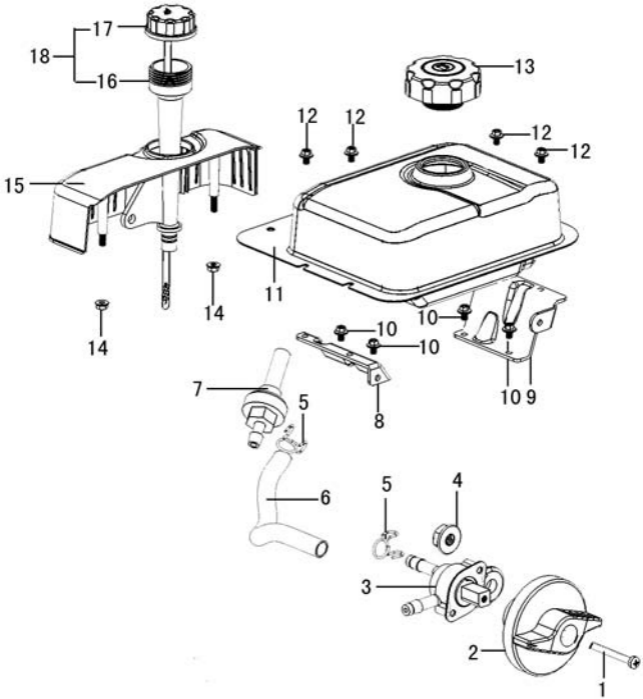

POS	QTY	PARTNUMBER	BESKRIVELSE	DESCRIPTION
1	1	416104	LEDNING	CABLE
2	1	416105	LEDNING	CABLE
3	1	416106	TÆNDRØRSHÆTTE	HOOD
4	1	416107	TÆENDSPOLE	IGNITION LOCK
5	1	416108	TÆENDSPOLE KOMPLET	IGNITION COIL
6	1	416109	SVINGHJUL MED START KRANS	FLYWHEEL
7	1	416110	BLÆSEHJUL	FAN
8	1	416111	STARTTRISSE	STARTER SPOOL
9	1	416112	MØTRIK SPECIAL	NUT
10	2	90122132	FLANGEBOLT 8.8 M6X25 FZ	COLLAR BOLT M6X25 FZ
11	1	416113	SVINGHJUL	FLYWHEEL
12	1	416114	TÆENDINGSLÅS	PLUG
13	1	416115	NØGLE	KEY

POS	QTY	PARTNUMBER	BESKRIVELSE	DESCRIPTION
1	1	416116	STARTMOTOR 230V	STARTER
2	2	90122133	FLANGEBOLT 8.8 M6X30 FZ	COLLAR BOLT M6X30 FZ
3	2	290194	MASKINSKRUE 4X55	MACHINE SCREW 4X55

POS	QTY	PARTNUMBER	BESKRIVELSE	DESCRIPTION
1	1	416117	REGULATOR STANG	ROD
2	1	416118	REGULATOR FJEDER	SPRING
3	1	416119	BOLT 6X21	BOLT 6X21
4	1	90180951	FLANGEMØTRIK M6 FZ	COLLAR NUT M6 FZ
5	1	416120	ARM	LEVER
6	1	416121	FJEDER	SPRING
7	2	90122129	FLANGEBOLT 8.8 M6X10 FZ	COLLAR BOLT M6X10 FZ
8	1	416122	KONTAKT	SWITCH
9	1	416123	FJEDER	SPRING
10	1	90101151	MASKINSKRUE 5X35	MACHINE SCREW 5X35
11	1	416124	KONTROL ARM	LEVER
12	1	416125	PLASTGREB	GUM COVER,CONTROL HANDLE
13	1	90101086	MASKINSKRUE 4X10	MACHINE SCREW 4X10

POS	QTY	PARTNUMBER	BESKRIVELSE	DESCRIPTION
1	1	416126	LUFTFILTERDÆKSEL	AIR FILTER CAP
2	1	416127	CHOKER	CHOKE
3	4	90122129	FLANGEBOLT 8.8 M6X10 FZ	COLLAR BOLT M6X10 FZ
4	2	416128	MØTRIK	NUT
5	1	416129	CHOKERARM	BRACKET
6	2	416130	BØS	BUSHING
7	1	416131	LUFTFILTERHUS	LID
8	1	416132	LÅG	LID
9	2	416133	SKRUE	SCREW
10	1	416134	CHOKER HÅNDTAG	CHOKE LEVER
11	2	90180951	FLANGEMØTRIK M6 FZ	COLLAR NUT M6 FZ

POS	QTY	PARTNUMBER	BESKRIVELSE	DESCRIPTION
1	1	90122129	FLANGEBOLT 8.8 M6X10 FZ	COLLAR BOLT M6X10 FZ
2	1	416135	SKÆRM	HOOD
3	1	416136	VARMESKJOLD	HOOD
4	1	416137	UDSTØDNING	EXHAUST
5	2	90180952	FLANGEMØTRIK M8 FZ	COLLAR NUT M8 FZ
6	1	416138	LYDPOTTE	EXHAUST
7	1	416139	SKÆRM	HOOD
8	4	90122129	FLANGEBOLT 8.8 M6X10 FZ	COLLAR BOLT M6X10 FZ