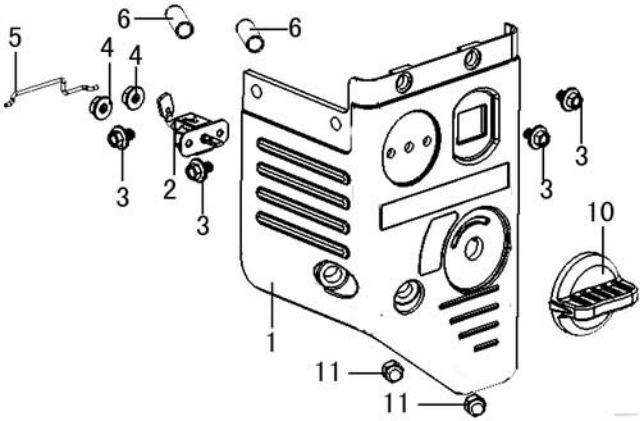

POS	QTY	PARTNUMBER	BESKRIVELSE	DESCRIPTION
1	1	416126	LUFTFILTERDÆKSEL	AIR FILTER CAP
2	1	416127	CHOKER	CHOKE
3	4	90122129	FLANGEBOLT 8.8 M6X10 FZ	COLLAR BOLT M6X10 FZ
4	2	416128	MØTRIK	NUT
5	1	416129	CHOKERARM	BRACKET
6	2	416130	BØS	BUSHING
7	1	416131	LUFTFILTERHUS	LID
8	1	416132	LÅG	LID
9	2	416133	SKRUE	SCREW
10	1	416134	CHOKER HÅNDTAG	CHOKE LEVER
11	2	90180951	FLANGEMØTRIK M6 FZ	COLLAR NUT M6 FZ