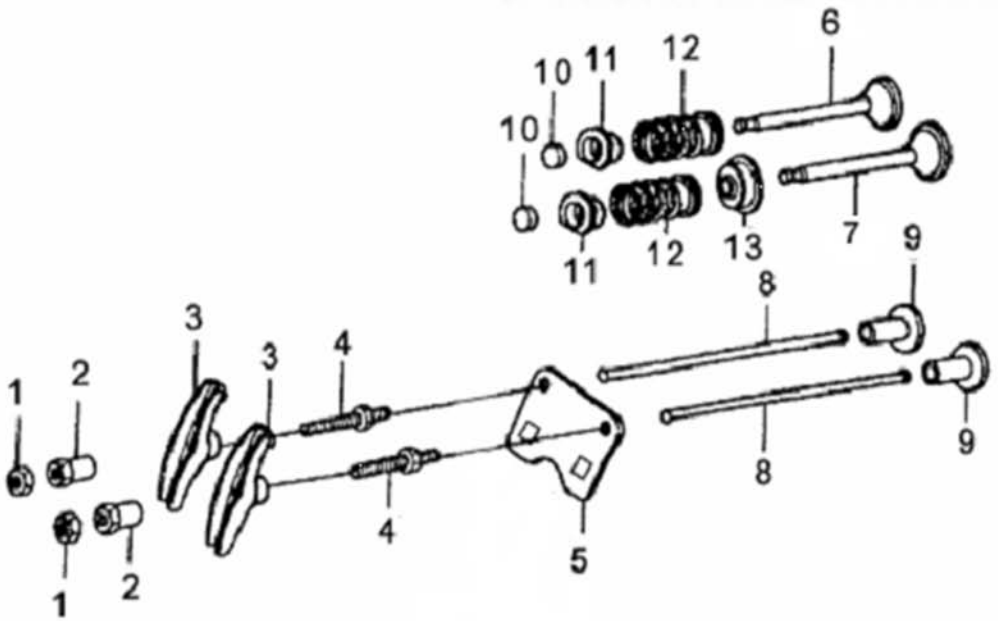

POS	QTY	PARTNUMBER	BESKRIVELSE	DESCRIPTION
1	1	416033	CYLINDER	CYLINDER
2	2	416034	PINBOLT	PIN BOLT
3	2	416035	PINBOLT	BOLT , STUD , IN.8x34
4	4	402835	FLANGEBOLT MED 12MM HOVED M8X60 FZ	COLLAR BOLT M8X60 FZ
5	1	416036	VENTILDÆKSEL	GASKET
6	1	416037	PAKNING	GASKET
7	1	416038	ÅNDERØR	BREATHER TUBE
8	1	416039	TÆNDRØR	SPARK PLUGS
9	1	416040	PAKNING	GASKET
10	1	416041	PAKNING	GASKET
11	2	416042	STYREBØS	PIN
12	4	90122130	FLANGEBOLT 8.8 M6X12 FZ	COLLAR BOLT M6X12 FZ

POS	QTY	PARTNUMBER	BESKRIVELSE	DESCRIPTION
1	1	416043	KRUMPTAPHUS	CRANK CASE
2	1	416044	PAKDÅSE	OIL SEAL
3	1	416045	TANDHJUL	SPROCKET
4	1	416046	AKSEL	SHAFT
5	1	416047	REGULATOR	BELT WHEEL
6	1	90102309	PLANSKIVE M6 FZ	FACE PLATE M6 FZ
7	1	416048	GLIDER	SLIDER
8	1	416049	ARM	HOSE
9	2	416050	AFTAPNINGSBOLT	BOLT
10	2	416051	SKIVE	WASHER
11	2	406148	PAKNING FOR AFTAP	FACE PLATE M10X18X1
12	1	416052	STIFT	PIN
13	1	416053	KUGLELEJE	BALL BEARING

POS	QTY	PARTNUMBER	BESKRIVELSE	DESCRIPTION
1	6	402859	FLANGEBOLT MED 12MM HOVED M8X32	COLLAR BOLT M8X32
2	1	416054	OLIEPROP	OIL DIPSTICK
3	2	416055	PAKNING	GASKET
4	1	416056	SIDEDÆKSEL	SIDE CAP
5	1	416044	PAKDÅSE	OIL SEAL
6	1	416053	KUGLELEJE	BALL BEARING
7	2	416057	STYREBØS 8X14	PIN 8X14
8	1	416058	OLIEPIND	OIL DIPSTICK
9	1	416059	PAKNING	GASKET
10	1	416060	OLIEPROP MED PAKNING	OIL PLUG
11	1	416061	OLIEPIND MED PAKNING	OIL DIPSTICK
12	1	90122160	FLANGEBOLT 8.8 M8X40 FZ	COLLAR BOLT M8X40 FZ

POS	QTY	PARTNUMBER	BESKRIVELSE	DESCRIPTION
1	1	416062	STEMPELRING SÆT	PISTON RING
2	1	416063	STEMPEL	PISTON
3	1	416064	KRYDSPIND	CROSSHEAD TUBE
4	1	416065	PEJLESTANG	PISTON ROD
5	1	416066	KRUMPTAP	CRANK
6	1	416067	NOT HALVCIRKEL	KEY
7	2	416068	LÅS FOR KRYDSPIND	OIL SEAL RING