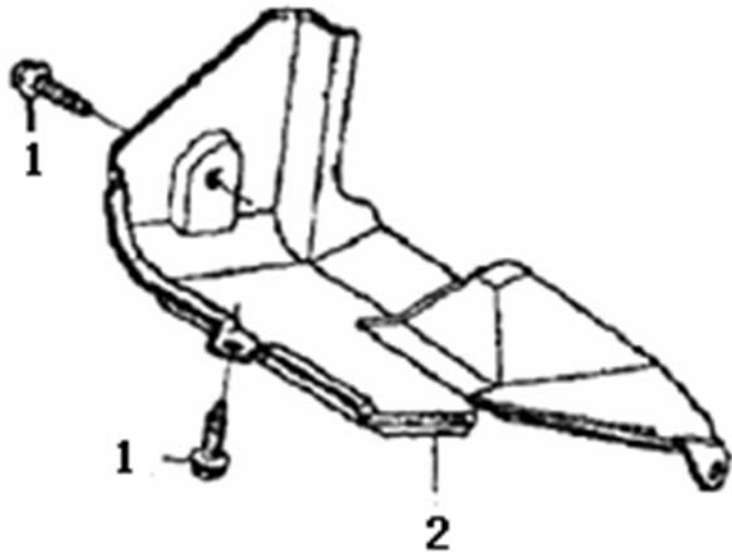

POS	QTY	PARTNUMBER	BESKRIVELSE	DESCRIPTION
1	2	290469	FLANGEBOLT GUL M6X8	COLLAR BOLT M6X8
2	1	416095	PLADE	PLATE