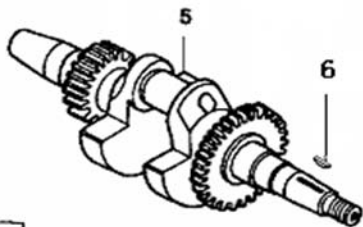

POS	QTY	PARTNUMBER	BESKRIVELSE	DESCRIPTION
1	1	416033	CYLINDER	CYLINDER
2	2	416034	PINBOLT	PIN BOLT
3	2	416035	PINBOLT	BOLT , STUD , IN.8x34
4	4	402835	FLANGEBOLT MED 12MM HOVED M8X60 FZ	COLLAR BOLT M8X60 FZ
5	1	416036	VENTILDÆKSEL	GASKET
6	1	416037	PAKNING	GASKET
7	1	416038	ÅNDERØR	BREATHER TUBE
8	1	416039	TÆNDRØR	SPARK PLUGS
9	1	416040	PAKNING	GASKET
10	1	416041	PAKNING	GASKET
11	2	416042	STYREBØS	PIN
12	4	90122130	FLANGEBOLT 8.8 M6X12 FZ	COLLAR BOLT M6X12 FZ

POS	QTY	PARTNUMBER	BESKRIVELSE	DESCRIPTION
1	1	416043	KRUMPTAPHUS	CRANK CASE
2	1	416044	PAKDÅSE	OIL SEAL
3	1	416045	TANDHJUL	SPROCKET
4	1	416046	AKSEL	SHAFT
5	1	416047	REGULATOR	BELT WHEEL
6	1	90102309	PLANSKIVE M6 FZ	FACE PLATE M6 FZ
7	1	416048	GLIDER	SLIDER
8	1	416049	ARM	HOSE
9	2	416050	AFTAPNINGSBOLT	BOLT
10	2	416051	SKIVE	WASHER
11	2	406148	PAKNING FOR AFTAP	FACE PLATE M10X18X1
12	1	416052	STIFT	PIN
13	1	416053	KUGLELEJE	BALL BEARING

POS	QTY	PARTNUMBER	BESKRIVELSE	DESCRIPTION
1	6	402859	FLANGEBOLT MED 12MM HOVED M8X32	COLLAR BOLT M8X32
2	1	416054	OLIEPROP	OIL DIPSTICK
3	2	416055	PAKNING	GASKET
4	1	416056	SIDEDÆKSEL	SIDE CAP
5	1	416044	PAKDÅSE	OIL SEAL
6	1	416053	KUGLELEJE	BALL BEARING
7	2	416057	STYREBØS 8X14	PIN 8X14
8	1	416058	OLIEPIND	OIL DIPSTICK
9	1	416059	PAKNING	GASKET
10	1	416060	OLIEPROP MED PAKNING	OIL PLUG
11	1	416061	OLIEPIND MED PAKNING	OIL DIPSTICK
12	1	90122160	FLANGEBOLT 8.8 M8X40 FZ	COLLAR BOLT M8X40 FZ