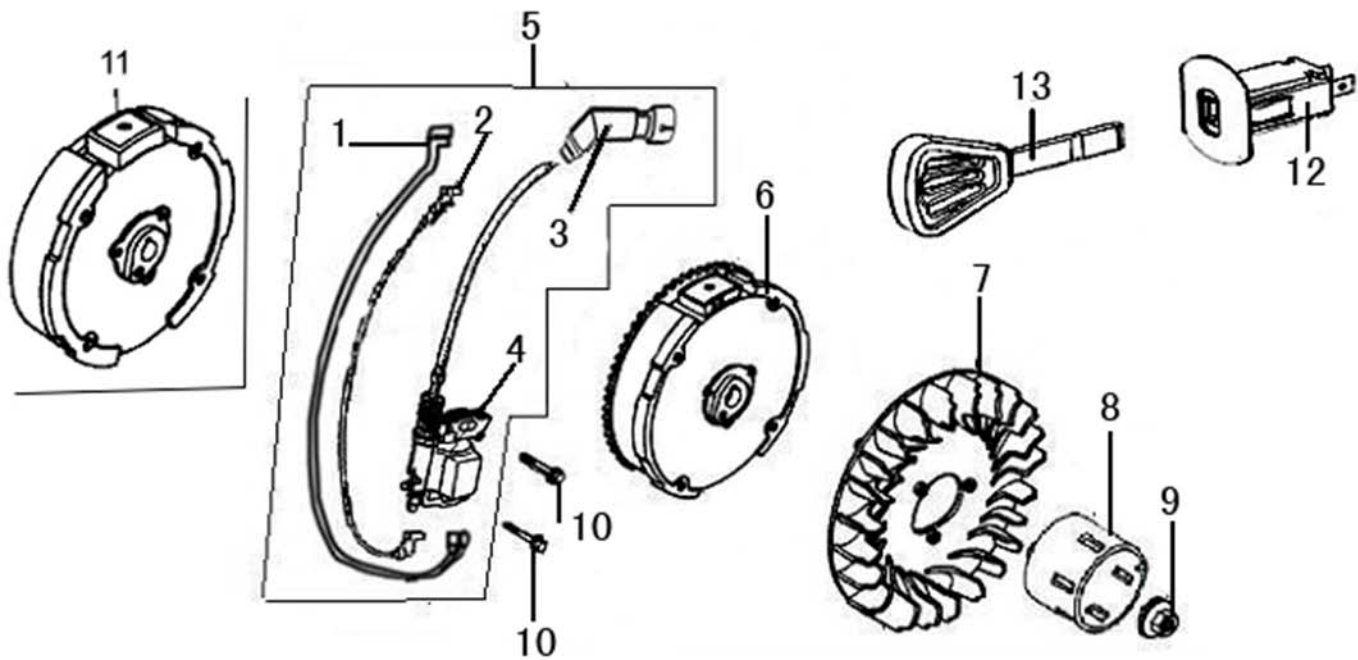

POS	QTY	PARTNUMBER	BESKRIVELSE	DESCRIPTION
1	1	416104	LEDNING	CABLE
2	1	416105	LEDNING	CABLE
3	1	416106	TÆNDRØRSHÆTTE	HOOD
4	1	416107	TÆENDSPOLE	IGNITION LOCK
5	1	416108	TÆENDSPOLE KOMPLET	IGNITION COIL
6	1	416109	SVINGHJUL MED START KRANS	FLYWHEEL
7	1	416110	BLÆSEHJUL	FAN
8	1	416111	STARTTRISSE	STARTER SPOOL
9	1	416112	MØTRIK SPECIAL	NUT
10	2	90122132	FLANGEBOLT 8.8 M6X25 FZ	COLLAR BOLT M6X25 FZ
11	1	416113	SVINGHJUL	FLYWHEEL
12	1	416114	TÆENDINGSLÅS	PLUG
13	1	416115	NØGLE	KEY