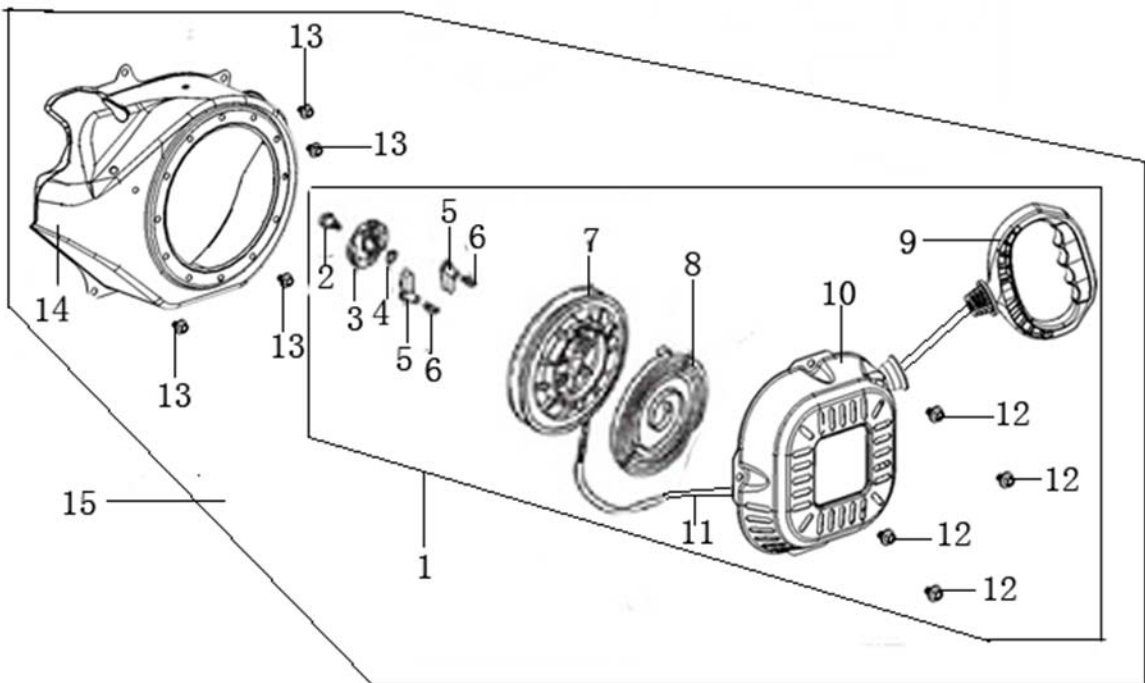

POS	QTY	PARTNUMBER	BESKRIVELSE	DESCRIPTION
1	1	416084	REKYLSTARTER KOMPLET	RECOILSTARTER
2	1	416083	SKRUE	SCREW
3	1	416082	PALHOLDER	STARTER
4	1	416085	FJEDER	SPRING
5	1	416086	PAL	RATCHET/PAWL
6	2	416087	FJEDER	SPRING
7	1	416088	SNORHJUL	WHEEL
8	1	416089	STARTFEJDER	STARTER SPRING
9	1	416090	STARHÅNDTAG	STARTING LEVER
10	1	416091	STARTERHUS	CIRCULATOR CASING
11	1	416092	STARTSNOR	STARTER CORD
12	4	290469	FLANGEBOLT GUL M6X8	COLLAR BOLT M6X8
13	4	290464	FLANGEBOLT GUL M6X14	COLLAR BOLT M6X14
14	1	416093	BLÆSEHUS	CIRCULATOR CASING