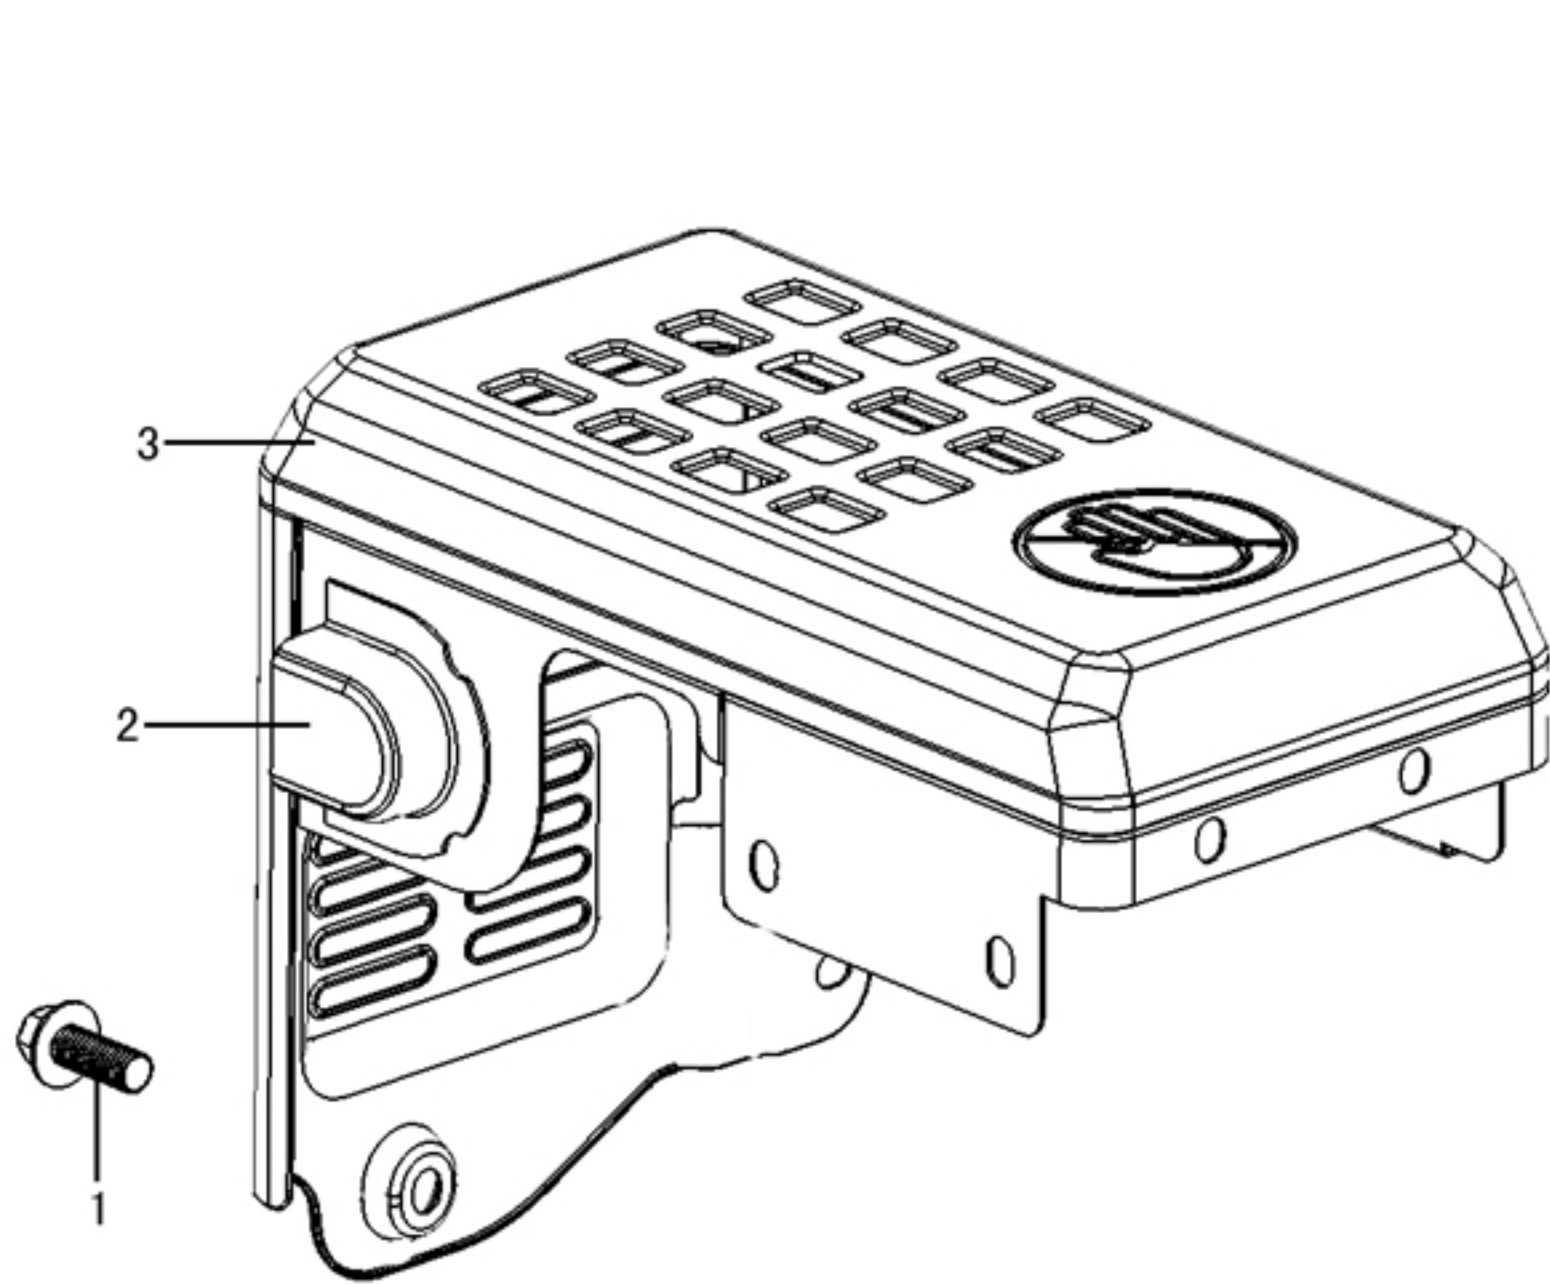

POS	QTY	PARTNUMBER	BESKRIVELSE	DESCRIPTION
1	1	90122129	FLANGEBOLT 8.8 M6X10 FZ	COLLAR BOLT M6X10 FZ
2	1	416135	SKÆRM	HOOD
3	1	416136	VARMESKJOLD	HOOD
4	1	416137	UDSTØDNING	EXHAUST
5	2	90180952	FLANGEMØTRIK M8 FZ	COLLAR NUT M8 FZ
6	1	416138	LYDPOTTE	EXHAUST
7	1	416139	SKÆRM	HOOD
8	4	90122129	FLANGEBOLT 8.8 M6X10 FZ	COLLAR BOLT M6X10 FZ