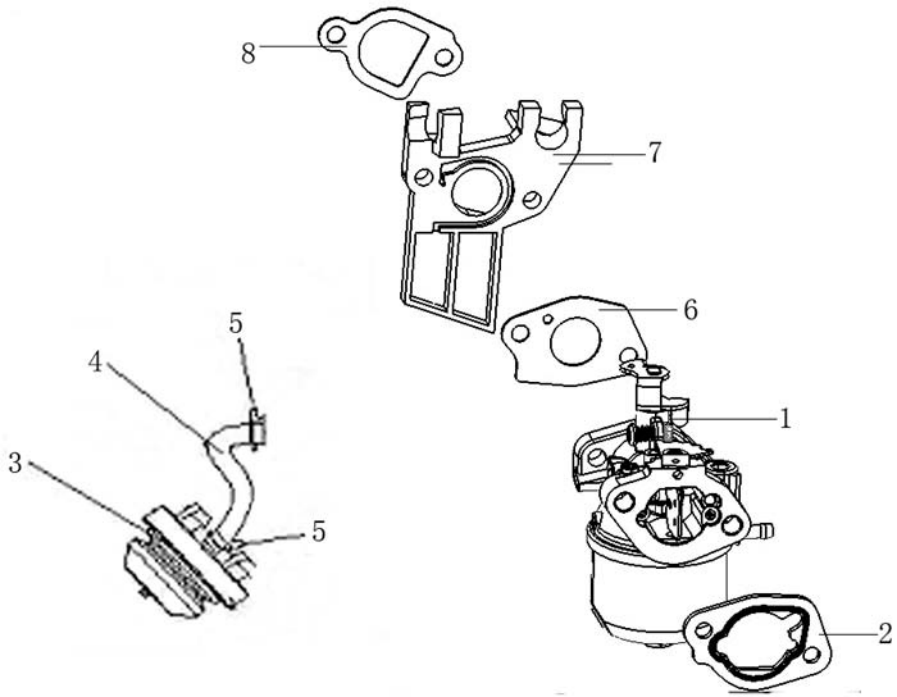

POS	QTY	PARTNUMBER	BESKRIVELSE	DESCRIPTION
1	1	416096	KARBURATOR	CARBURETTOR
2	2	416097	PAKNING	AIR FILTER
3	1	416098	PRIMER	PRIMER
4	1	416099	SLANGE	HOSE
5	2	416100	KLIPS	CLAMP
6	1	416101	PAKNING	GASKET
7	1	416102	ISOLATOR	INSULATOR
8	1	416103	PAKNING	GASKET