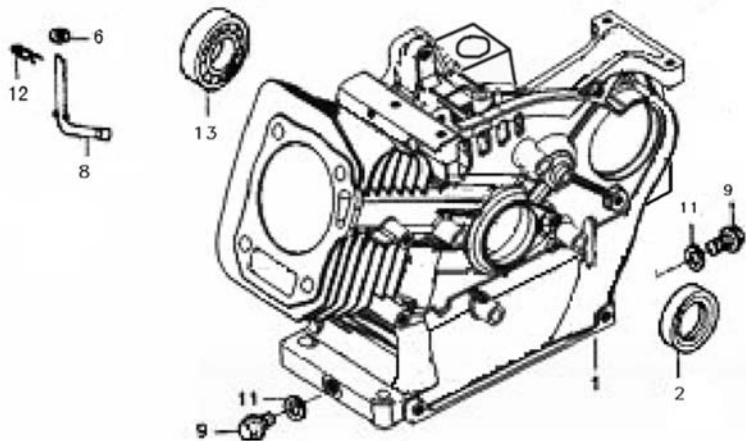

POS	QTY	PARTNUMBER	BESKRIVELSE	DESCRIPTION
1	1	416033	CYLINDER	CYLINDER
2	2	416034	PINBOLT	PIN BOLT
3	2	416035	PINBOLT	BOLT , STUD , IN.8x34
4	4	402835	FLANGEBOLT MED 12MM HOVED M8X60 FZ	COLLAR BOLT M8X60 FZ
5	1	416036	VENTILDÆKSEL	GASKET
6	1	416037	PAKNING	GASKET
7	1	416038	ÅNDERØR	BREATHER TUBE
8	1	416039	TÆNDRØR	SPARK PLUGS
9	1	416040	PAKNING	GASKET
10	1	416041	PAKNING	GASKET
11	2	416042	STYREBØS	PIN
12	4	90122130	FLANGEBOLT 8.8 M6X12 FZ	COLLAR BOLT M6X12 FZ

POS	QTY	PARTNUMBER	BESKRIVELSE	DESCRIPTION
1	1	416043	KRUMPTAPHUS	CRANK CASE
2	1	416044	PAKDÅSE	OIL SEAL
3	1	416045	TANDHJUL	SPROCKET
4	1	416046	AKSEL	SHAFT
5	1	416047	REGULATOR	BELT WHEEL
6	1	90102309	PLANSKIVE M6 FZ	FACE PLATE M6 FZ
7	1	416048	GLIDER	SLIDER
8	1	416049	ARM	HOSE
9	2	416050	AFTAPNINGSBOLT	BOLT
10	2	416051	SKIVE	WASHER
11	2	406148	PAKNING FOR AFTAP	FACE PLATE M10X18X1
12	1	416052	STIFT	PIN
13	1	416053	KUGLELEJE	BALL BEARING

POS	QTY	PARTNUMBER	BESKRIVELSE	DESCRIPTION
1	6	402859	FLANGEBOLT MED 12MM HOVED M8X32	COLLAR BOLT M8X32
2	1	416054	OLIEPROP	OIL DIPSTICK
3	2	416055	PAKNING	GASKET
4	1	416056	SIDEDÆKSEL	SIDE CAP
5	1	416044	PAKDÅSE	OIL SEAL
6	1	416053	KUGLELEJE	BALL BEARING
7	2	416057	STYREBØS 8X14	PIN 8X14
8	1	416058	OLIEPIND	OIL DIPSTICK
9	1	416059	PAKNING	GASKET
10	1	416060	OLIEPROP MED PAKNING	OIL PLUG
11	1	416061	OLIEPIND MED PAKNING	OIL DIPSTICK
12	1	90122160	FLANGEBOLT 8.8 M8X40 FZ	COLLAR BOLT M8X40 FZ

POS	QTY	PARTNUMBER	BESKRIVELSE	DESCRIPTION
1	2	416069	MØTRIK JUSTERING	NUT
2	2	416070	BØS FOR VIPPEARM	BUSHING
3	2	416071	VIPPEARM	ROCKING LEVER
4	2	416072	BOLT FOR VIPPEARM	BOLT
5	1	416073	STYREBESLAG	BRACKET
6	1	416074	INDSUGNINGSVENTIL	INTAKE VALVE
7	1	416075	UDSTØDNINGSVENTIL	EXHAUST VALVE
8	2	416076	STØDSTANG	SUPPORT BOLT
9	2	425088	STØDSTANGSFOD	
10	2	416077	LÅS	BUSHING
11	2	416078	SÆDE UDSTØDNINGSFJEDER	SPRING
11A	1	425090	SÆDE INDSUGNINGSFJEDER	
12	2	416079	FJEDER FOR VENTIL	SPRING
13	1	416080	VENTIL STYR	OIL SEAL
14	1	416081	KNASTAKSEL	CAMSHAFT