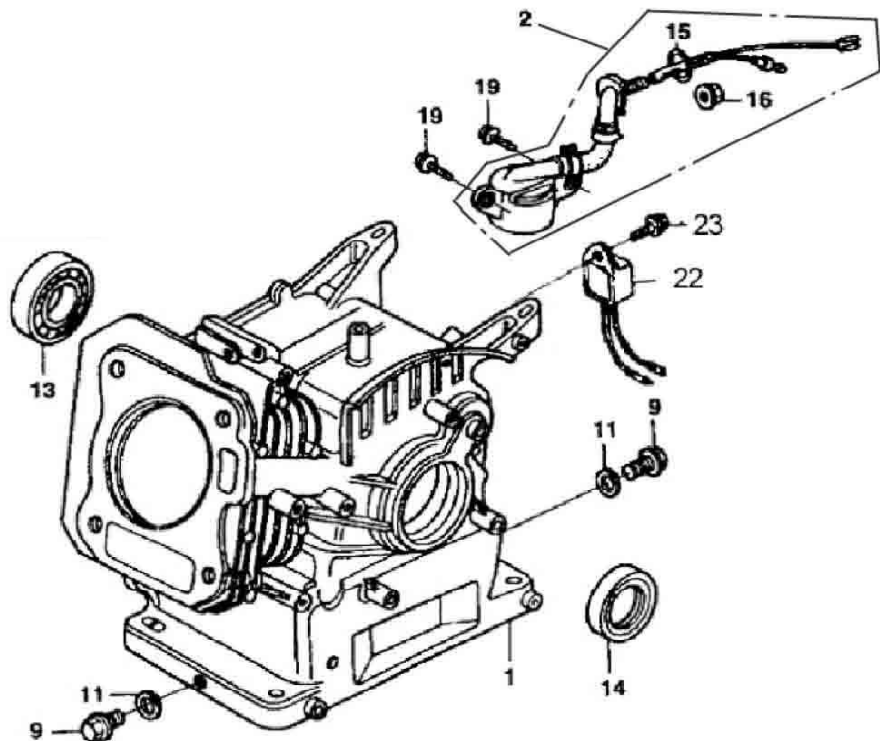

POS	QTY	PARTNUMBER	BESKRIVELSE	DESCRIPTION
2	1	407854	STYREBØS INSUGNING	GUIDE GLAND
3	1	407855	STYREBØS UDSTØDNING	GUIDE GLAND
4	1	407856	LÅSERING STYREBØS	LOCKING RING
5	1	407857	VENTILDÆKSEL	VALVE COVER
6	1	407858	PAKNING	GASKET
7	1	290289	ÅNDERØR	BREATHER TUBE
8		10011015	TÆNDRØR W22FS-U	SPARK PLUGS W22FS-U
9	1	407860	TOPPAKNING	HEAD GASKET
10	1	407861	UDSTØDNINGSPAKNING	GASKET EXHAUST
11	2	407862	STYREBØS 10X14	GUIDE GLAND 10X14
12	1	90122130	FLANGEBOLT 8.8 M6X12 FZ	COLLAR BOLT M6X12 FZ
13	4	90122163	FLANGEBOLT 8.8 M8X55 FZ	COLLAR BOLT M8X55 FZ
14	2	407863	PINBOLT	PIN BOLT
15	2	407864	PINBOLT	PIN BOLT
16	1	407865	VENTILSÆDE INDSUGNING	VALVE SEAT
17	1	407866	VENTILSÆDE UDSTØDNING	VALVE SEAT
18	1	407867	TOPSTYKKE	CYLINDER HEAD
19		10011041	TÆNDRØR W22EP-U	SPARK PLUGS W22EP-U

POS	QTY	PARTNUMBER	BESKRIVELSE	DESCRIPTION
1	1	407868	SHORTBLOCK	SHORTBLOCK
2	1	407869	KONTAKT	SWITCH
8	1	407870	AKSEL	LEVER
9	1	407871	DRAEN SKRUE	DRAIN SCREW
11	1	407872	SKIVE DRÆNSKRUE	GASKET DRAINS CREW
13	1	90200338	KUGLELEJE 6205-2RS	BALL BEARING 6205-2RS
14	1	407873	PAKDÅSE 25X14.25X6	OILSEAL 25X14.25X6
15	1	407874	O-RING	O-RING
16	1	90180953	FLANGEMØTRIK M10	FLANGENUT M12
17	1	90102308	PLANSKIVE M5	WASHER
18	1	407875	KLEMME	LOCKPIN
19	1	90122130	FLANGEBOLT M6X16 FZB	FLANGEBOLT M6X16 FZB
22	1	407876	OLIEALARM	OIL ALERT

POS	QTY	PARTNUMBER	BESKRIVELSE	DESCRIPTION
1	6	90122152	FLANGEBOLT M8X30	FLANGEBOLT M8X30
4	1	407877	SIDEDÆKSEL	CRANKCASECOVER
5	1	407873	PAKDÅSE 25X14.25X6	OILSEAL 25X14.25X6
6	1	90200338	KUGLELEJE 6205-2RS	BALL BEARING 6205-2RS
7	2	407878	STYREBØS Ø8X14	GUIDEBUSH Ø8X14
9	1	407879	SIDEDÆKSELPAKNING	CRANKCASE COVER GASKET
10	1	407880	OLIEPROP	OILPLUG ASSY
11	1	407881	OLIEMÅLER	OIL METER