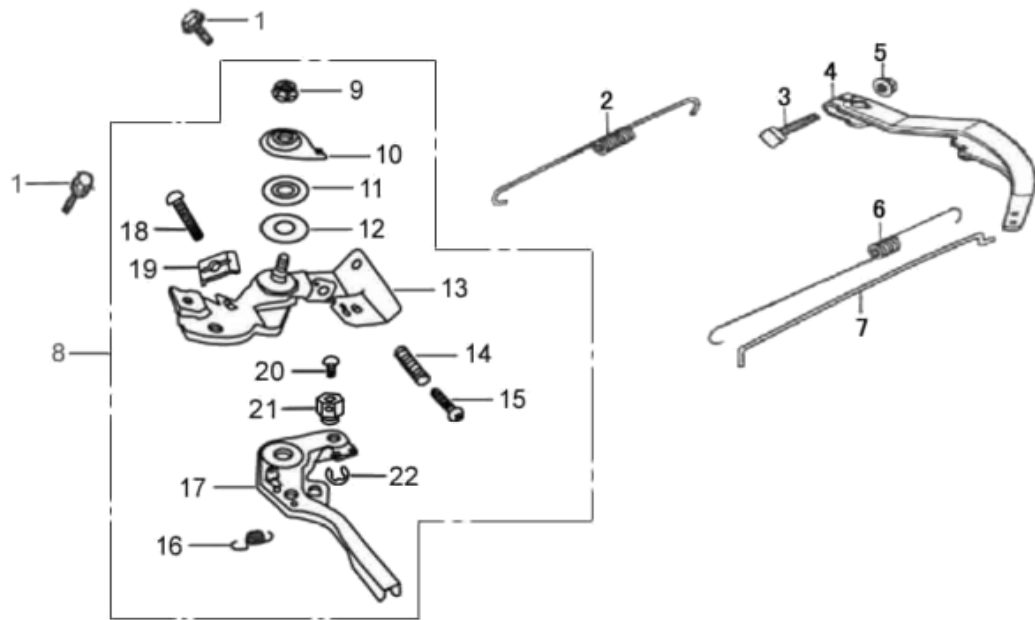

7

POS	QTY	PARTNUMBER	BESKRIVELSE	DESCRIPTION
1	1	90122132	FLANGEBOLT M6X25	FLANGEBOLT M6X25
2	1	407935	SIDEPLADE FOR OLIEALARM	PLATE SIDE OIL ALERT
3	2	290469	FLANGEBOLT M6X8	FLANGEBOLT M6X8
4	1	407936	SKJOLD UNDER CYLINER	SHROUD UNDER CYLINDER
6	1	407937	LEDNINGSHOLDER	WIRE CLAMP
7	1	407968	SKJOLD UNDER UDSTØDNING	SHIELD UNDER EXHAUST

POS	QTY	PARTNUMBER	BESKRIVELSE	DESCRIPTION
1	1	407939	KARBURATOR	CARBURETOR
31	1	407940	RING	RING
32	1	407941	INDSUGNINGSPAKNING	INTAKE GASKET
33	1	407942	ISOLATOR	ISOLATOR
34	1	407943	PAKNING	GASKET

POS	QTY	PARTNUMBER	BESKRIVELSE	DESCRIPTION
1	1	407944	TÆNDSPOLE	IGNITION COIL
5	2	90122133	FLANGEBOLT M6X30	FLANGEBOLT M6X30
6	1	407945	SVINGHJUL	FLY WHEEL
8	1	407946	BLÆSEHJUL	FAN
9	1	407947	STARTERTRISSE	RATCHET
10	1	90180954	FLANGEMØTRIK M12	FLANGENUT M12
13	2	90122134	FLANGEBOLT M6X35	FLANGEBOLT M6X35
15	1	290469	FLANGEBOLT M6X8	FLANGEBOLT M6X8

POS	QTY	PARTNUMBER	BESKRIVELSE	DESCRIPTION
1	2	90122129	FLANGEBOLT M6X10	FLANGEBOLT M6X10
2	1	407948	FJEDER	SPRING
3	1	90100066	BRÆDDEBOLT M6X20	SCREW M6X20
4	1	407949	ARM	LAVER
5	1	90180951	FLANGEMØTRIK M6	FLANGED NUT M6
6	1	407950	FJEDER	SPRING
7	1	407951	REGULATORARM	GOVONOR ROD
8	1	407952	GASARM KOMPLET	THROTTLE ASSY