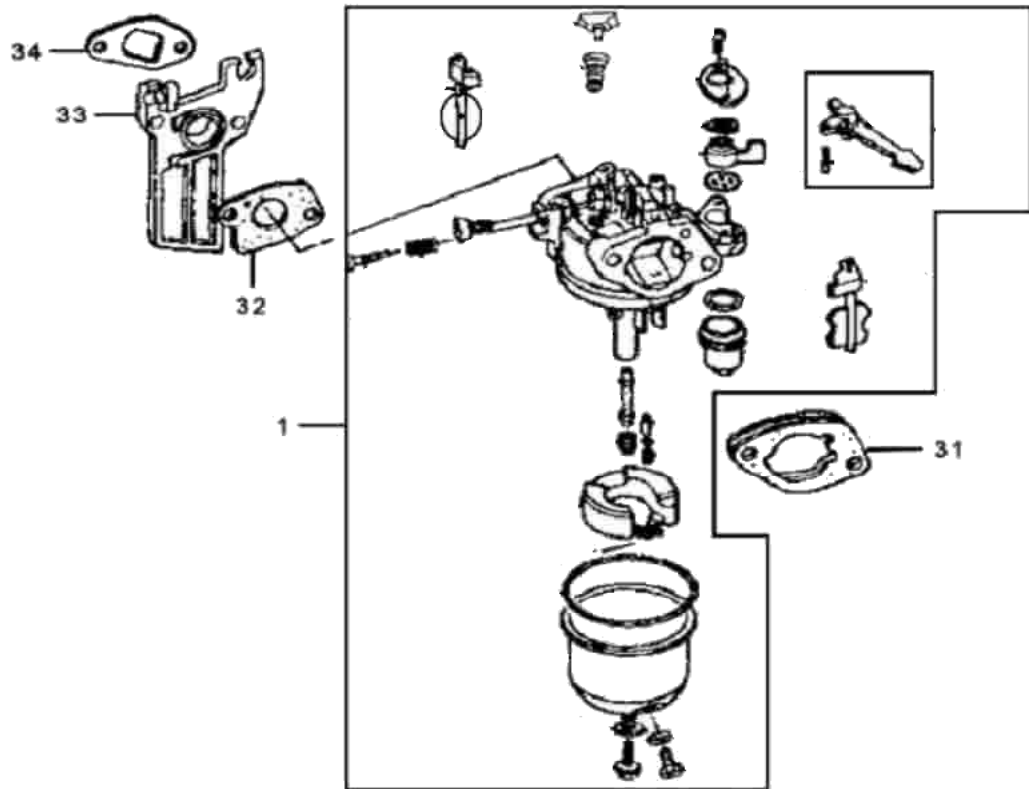

POS	QTY	PARTNUMBER	BESKRIVELSE	DESCRIPTION
1	1	407882	STEMPELRINGE SÆT	PISTON RING SET
2	1	407883	STEMPEL	PISTON
3	1	407884	KRYDSPIND	PISTON PIN
4	1	407885	PLEJLSTANG KOMPLET	CONNECTION ROD ASSY
5	1	407886	KRUMTAP	CRANKSHAFT
6	2	290300	BOLT FOR PLEJLSTANG	CONNECTING ROD BOLT
7	2	407887	LÅS FOR KRYDSPING	CIRCLIP PISTON PIN
17	1	407888	NOT	KEY

POS	QTY	PARTNUMBER	BESKRIVELSE	DESCRIPTION
1	2	407889	LÅSEMØTRIK	LOCKNUT
2	2	407890	JUSTERINGSBØS	ADJUSTING BUSH
3	2	407891	VIPPEARM	ROCKERARM
4	2	407892	BOLT FOR VIPPEARM	BOLT FOR ROCKERARM
5	2	407893	STYREPLADE	GUIDEPLATE
8	2	407894	STØDSTANG	PUSH ROD
9	2	407895	KNASTFØLER	CAM FOLLOWER
10	2	407896	VENTIL LÅS	VALVE LOCK
11	2	407897	FJEDERSÆDE	SPRING SEAT
12	2	407898	VENTIL FJEDER	VALVE SPRING
13	2	407899	FJEDERSÆDE	SPRING SEAT
14	1	407900	KNASTAKSEL	CAMSHAFT
15	1	407901	STIFT NEDGEARING	PIN REDUCER
16	1	407902	NEDGEARING	REDUCER
17	2	407903	STIFT CENTRUFUGAL KLODS	PIN MATCHING BLOCK
18	1	407904	CENTRIFUGAL KLODS	MACTHING BLOCK
19	1	407917	STIFT CENTRUFUGAL KLODS	PIN CENTRIFUGAL BLOCK
20	1	407918	STIFT FJEDER	PIN SPRING
21	1	407919	FJEDER	SPRING
22	1	407920	STYREPLADE	GUIDEPLATE
23	1	407921	KNASTAKSEL	CAMSHAFT
24	1	407922	VENTIL UDSØDNING	VALVE EXHAUST
25	1	407923	VENTIL INDSUGNING	VALVE INTAKE

7

POS	QTY	PARTNUMBER	BESKRIVELSE	DESCRIPTION
1	1	90122132	FLANGEBOLT M6X25	FLANGEBOLT M6X25
2	1	407935	SIDEPLADE FOR OLIEALARM	PLATE SIDE OIL ALERT
3	2	290469	FLANGEBOLT M6X8	FLANGEBOLT M6X8
4	1	407936	SKJOLD UNDER CYLINER	SHROUD UNDER CYLINDER
6	1	407937	LEDNINGSHOLDER	WIRE CLAMP
7	1	407968	SKJOLD UNDER UDSTØDNING	SHIELD UNDER EXHAUST

POS	QTY	PARTNUMBER	BESKRIVELSE	DESCRIPTION
1	2	90122129	FLANGEBOLT M6X10	FLANGEBOLT M6X10
2	1	407948	FJEDER	SPRING
3	1	90100066	BRÆDDEBOLT M6X20	SCREW M6X20
4	1	407949	ARM	LAVER
5	1	90180951	FLANGEMØTRIK M6	FLANGED NUT M6
6	1	407950	FJEDER	SPRING
7	1	407951	REGULATORARM	GOVONOR ROD
8	1	407952	GASARM KOMPLET	THROTTLE ASSY