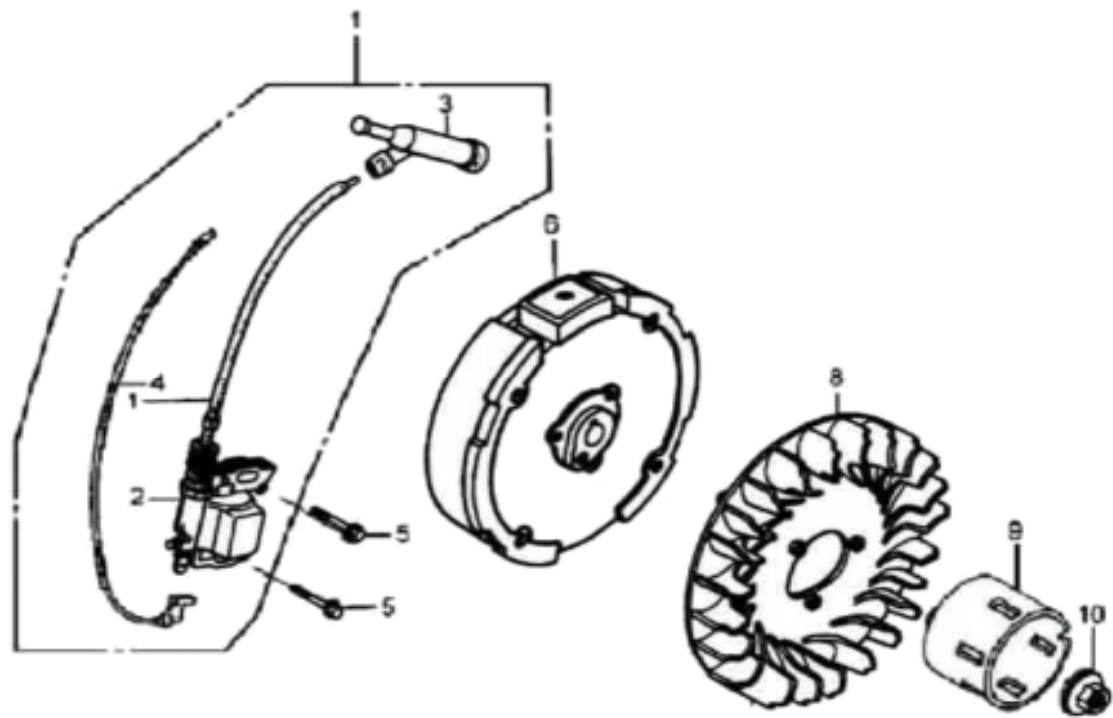

POS	QTY	PARTNUMBER	BESKRIVELSE	DESCRIPTION
1	1	407944	TÆNDSPOLE	IGNITION COIL
5	2	90122133	FLANGEBOLT M6X30	FLANGEBOLT M6X30
6	1	407945	SVINGHJUL	FLY WHEEL
8	1	407946	BLÆSEHJUL	FAN
9	1	407947	STARTERTRISSE	RATCHET
10	1	90180954	FLANGEMØTRIK M12	FLANGENUT M12
13	2	90122134	FLANGEBOLT M6X35	FLANGEBOLT M6X35
15	1	290469	FLANGEBOLT M6X8	FLANGEBOLT M6X8