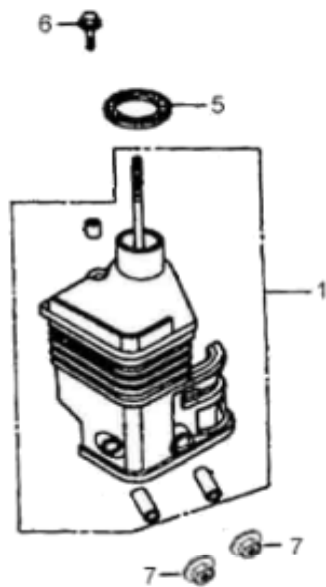

POS	QTY	PARTNUMBER	BESKRIVELSE	DESCRIPTION
1	1	407924	REKYLSTART KOMPLET	RECOILSTARTER
2	1	90122129	FLANGEBOLT M6X10	FLANGEBOLT M6X10
3	1	407925	PALHOLDER	REEL COVER
4	1	407926	FJEDER	SPRING
5	2	407927	STARTPAL	RATCHET
6	2	407928	FJEDER	SPRING
7	1	407929	SNORHJUL	STARTER REEL
8	1	407930	STARTFJEDER	RESOIL SPRING
9	1	407931	STARHÅNDTAG	HANDLE
10	1	407932	STARTERHUS	STARTERHOUSING
11	1	40-11330	STARTSNOR 4MM M.HÅNDTAG	STARTER HANDLE W ROPE
12	1	290469	FLANGEBOLT M6X8	FLANGEBOLT M6X8
13	1	90122129	FLANGEBOLT M6X10	FLANGEBOLT M6X10
14	1	407933	BLÆSEHUS	FAN COVER
15	1	407934	KONTAKT	SWITCH

7

POS	QTY	PARTNUMBER	BESKRIVELSE	DESCRIPTION
1	1	90122132	FLANGEBOLT M6X25	FLANGEBOLT M6X25
2	1	407935	SIDEPLADE FOR OLIEALARM	PLATE SIDE OIL ALERT
3	2	290469	FLANGEBOLT M6X8	FLANGEBOLT M6X8
4	1	407936	SKJOLD UNDER CYLINER	SHROUD UNDER CYLINDER
6	1	407937	LEDNINGSHOLDER	WIRE CLAMP
7	1	407968	SKJOLD UNDER UDSTØDNING	SHIELD UNDER EXHAUST

POS	QTY	PARTNUMBER	BESKRIVELSE	DESCRIPTION
1	1	407939	KARBURATOR	CARBURETOR
31	1	407940	RING	RING
32	1	407941	INDSUGNINGSPAKNING	INTAKE GASKET
33	1	407942	ISOLATOR	ISOLATOR
34	1	407943	PAKNING	GASKET

POS	QTY	PARTNUMBER	BESKRIVELSE	DESCRIPTION
1	1	407944	TÆNDSPOLE	IGNITION COIL
5	2	90122133	FLANGEBOLT M6X30	FLANGEBOLT M6X30
6	1	407945	SVINGHJUL	FLY WHEEL
8	1	407946	BLÆSEHJUL	FAN
9	1	407947	STARTERTRISSE	RATCHET
10	1	90180954	FLANGEMØTRIK M12	FLANGENUT M12
13	2	90122134	FLANGEBOLT M6X35	FLANGEBOLT M6X35
15	1	290469	FLANGEBOLT M6X8	FLANGEBOLT M6X8

POS	QTY	PARTNUMBER	BESKRIVELSE	DESCRIPTION
1	2	90122129	FLANGEBOLT M6X10	FLANGEBOLT M6X10
2	1	407948	FJEDER	SPRING
3	1	90100066	BRÆDDEBOLT M6X20	SCREW M6X20
4	1	407949	ARM	LAVER
5	1	90180951	FLANGEMØTRIK M6	FLANGED NUT M6
6	1	407950	FJEDER	SPRING
7	1	407951	REGULATORARM	GOVONOR ROD
8	1	407952	GASARM KOMPLET	THROTTLE ASSY