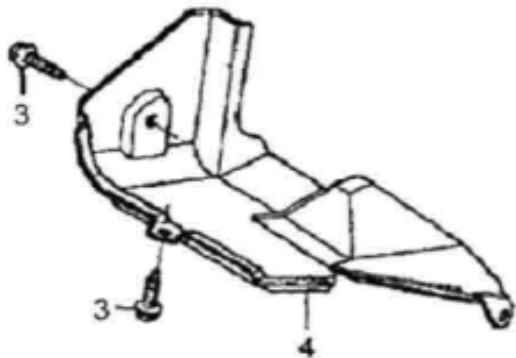

7

POS	QTY	PARTNUMBER	BESKRIVELSE	DESCRIPTION
1	1	90122132	FLANGEBOLT M6X25	FLANGEBOLT M6X25
2	1	407935	SIDEPLADE FOR OLIEALARM	PLATE SIDE OIL ALERT
3	2	290469	FLANGEBOLT M6X8	FLANGEBOLT M6X8
4	1	407936	SKJOLD UNDER CYLINER	SHROUD UNDER CYLINDER
6	1	407937	LEDNINGSHOLDER	WIRE CLAMP
7	1	407968	SKJOLD UNDER UDSTØDNING	SHIELD UNDER EXHAUST