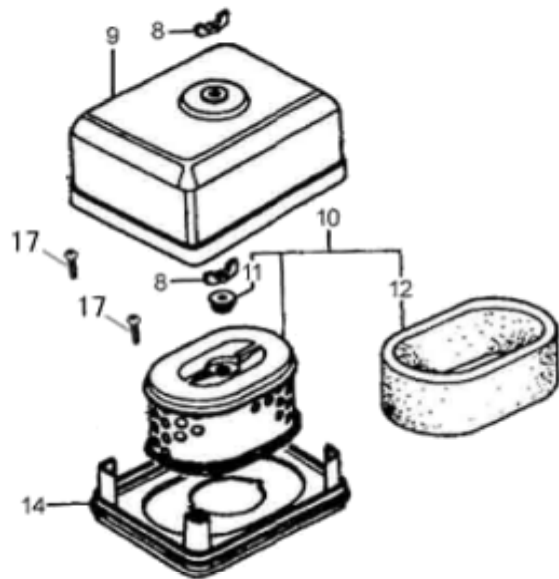

POS	QTY	PARTNUMBER	BESKRIVELSE	DESCRIPTION
1	1	407924	REKYLSTART KOMPLET	RECOILSTARTER
2	1	90122129	FLANGEBOLT M6X10	FLANGEBOLT M6X10
3	1	407925	PALHOLDER	REEL COVER
4	1	407926	FJEDER	SPRING
5	2	407927	STARTPAL	RATCHET
6	2	407928	FJEDER	SPRING
7	1	407929	SNORHJUL	STARTER REEL
8	1	407930	STARTFJEDER	RESOIL SPRING
9	1	407931	STARHÅNDTAG	HANDLE
10	1	407932	STARTERHUS	STARTERHOUSING
11	1	40-11330	STARTSNOR 4MM M.HÅNDTAG	STARTER HANDLE W ROPE
12	1	290469	FLANGEBOLT M6X8	FLANGEBOLT M6X8
13	1	90122129	FLANGEBOLT M6X10	FLANGEBOLT M6X10
14	1	407933	BLÆSEHUS	FAN COVER
15	1	407934	KONTAKT	SWITCH

7

POS	QTY	PARTNUMBER	BESKRIVELSE	DESCRIPTION
1	1	90122132	FLANGEBOLT M6X25	FLANGEBOLT M6X25
2	1	407935	SIDEPLADE FOR OLIEALARM	PLATE SIDE OIL ALERT
3	2	290469	FLANGEBOLT M6X8	FLANGEBOLT M6X8
4	1	407936	SKJOLD UNDER CYLINER	SHROUD UNDER CYLINDER
6	1	407937	LEDNINGSHOLDER	WIRE CLAMP
7	1	407968	SKJOLD UNDER UDSTØDNING	SHIELD UNDER EXHAUST

POS	QTY	PARTNUMBER	BESKRIVELSE	DESCRIPTION
1	1	407939	KARBURATOR	CARBURETOR
31	1	407940	RING	RING
32	1	407941	INDSUGNINGSPAKNING	INTAKE GASKET
33	1	407942	ISOLATOR	ISOLATOR
34	1	407943	PAKNING	GASKET

POS	QTY	PARTNUMBER	BESKRIVELSE	DESCRIPTION
1	1	407944	TÆNDSPOLE	IGNITION COIL
5	2	90122133	FLANGEBOLT M6X30	FLANGEBOLT M6X30
6	1	407945	SVINGHJUL	FLY WHEEL
8	1	407946	BLÆSEHJUL	FAN
9	1	407947	STARTERTRISSE	RATCHET
10	1	90180954	FLANGEMØTRIK M12	FLANGENUT M12
13	2	90122134	FLANGEBOLT M6X35	FLANGEBOLT M6X35
15	1	290469	FLANGEBOLT M6X8	FLANGEBOLT M6X8

POS	QTY	PARTNUMBER	BESKRIVELSE	DESCRIPTION
1	2	90122129	FLANGEBOLT M6X10	FLANGEBOLT M6X10
2	1	407948	FJEDER	SPRING
3	1	90100066	BRÆDDEBOLT M6X20	SCREW M6X20
4	1	407949	ARM	LAVER
5	1	90180951	FLANGEMØTRIK M6	FLANGED NUT M6
6	1	407950	FJEDER	SPRING
7	1	407951	REGULATORARM	GOVONOR ROD
8	1	407952	GASARM KOMPLET	THROTTLE ASSY