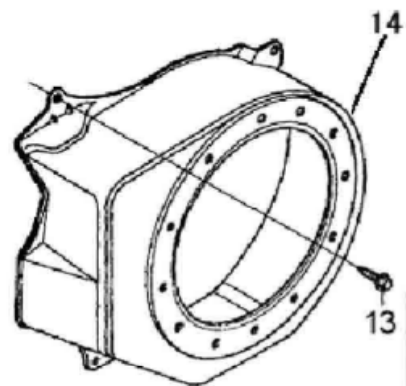

POS	QTY	PARTNUMBER	BESKRIVELSE	DESCRIPTION
1	1	407924	REKYLSTART KOMPLET	RECOILSTARTER
2	1	90122129	FLANGEBOLT M6X10	FLANGEBOLT M6X10
3	1	407925	PALHOLDER	REEL COVER
4	1	407926	FJEDER	SPRING
5	2	407927	STARTPAL	RATCHET
6	2	407928	FJEDER	SPRING
7	1	407929	SNORHJUL	STARTER REEL
8	1	407930	STARTFJEDER	RESOIL SPRING
9	1	407931	STARHÅNDTAG	HANDLE
10	1	407932	STARTERHUS	STARTERHOUSING
11	1	40-11330	STARTSNOR 4MM M.HÅNDTAG	STARTER HANDLE W ROPE
12	1	290469	FLANGEBOLT M6X8	FLANGEBOLT M6X8
13	1	90122129	FLANGEBOLT M6X10	FLANGEBOLT M6X10
14	1	407933	BLÆSEHUS	FAN COVER
15	1	407934	KONTAKT	SWITCH