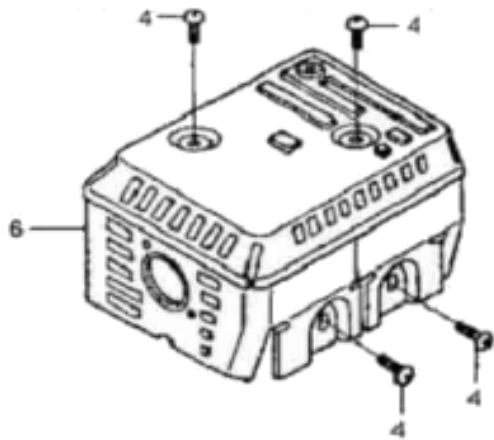

POS	QTY	PARTNUMBER	BESKRIVELSE	DESCRIPTION
1	1	407958	UDSTØDNING	EXHAUST
2	2	90180952	FLANGEMØTRIK M8	FLANGENUT M8
4	4	296037	PLADESKRUE M4,8X9,5 SPIDS	SCREW M4,8X9,5
6	1	407959	VARMESKJOLD	SHIELD