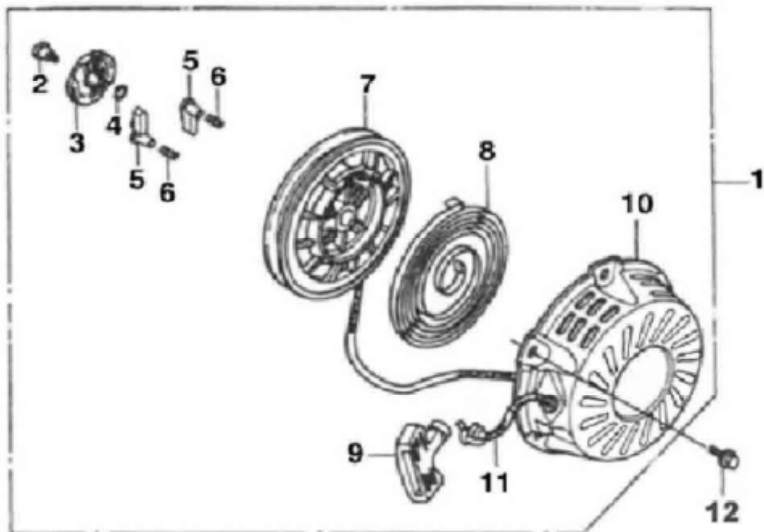

POS	QTY	PARTNUMBER	BESKRIVELSE	DESCRIPTION
1	1	407924	REKYLSTART KOMPLET	RECOILSTARTER
2	1	90122129	FLANGEBOLT M6X10	FLANGEBOLT M6X10
3	1	407925	PALHOLDER	REEL COVER
4	1	407926	FJEDER	SPRING
5	2	407927	STARTPAL	RATCHET
6	2	407928	FJEDER	SPRING
7	1	407929	SNORHJUL	STARTER REEL
8	1	407930	STARTFJEDER	RESOIL SPRING
9	1	407931	STARHÅNDTAG	HANDLE
10	1	407932	STARTERHUS	STARTERHOUSING
11	1	40-11330	STARTSNOR 4MM M.HÅNDTAG	STARTER HANDLE W ROPE
12	1	290469	FLANGEBOLT M6X8	FLANGEBOLT M6X8
13	1	90122129	FLANGEBOLT M6X10	FLANGEBOLT M6X10
14	1	407933	BLÆSEHUS	FAN COVER
15	1	407934	KONTAKT	SWITCH