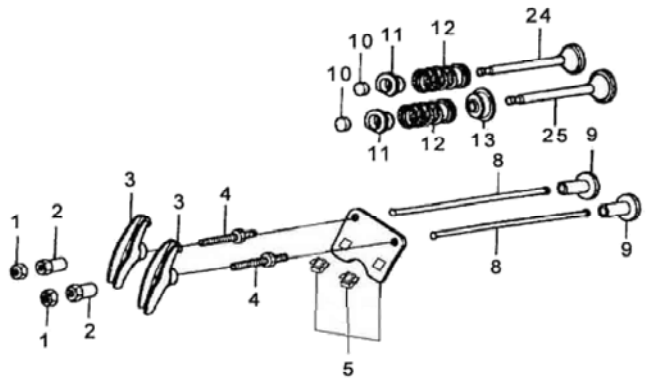

POS	QTY	PARTNUMBER	BESKRIVELSE	DESCRIPTION
1	2	407889	LÅSEMØTRIK	LOCKNUT
2	2	407890	JUSTERINGSBØS	ADJUSTING BUSH
3	2	407891	VIPPEARM	ROCKERARM
4	2	407892	BOLT FOR VIPPEARM	BOLT FOR ROCKERARM
5	2	407893	STYREPLADE	GUIDEPLATE
8	2	407894	STØDSTANG	PUSH ROD
9	2	407895	KNASTFØLER	CAM FOLLOWER
10	2	407896	VENTIL LÅS	VALVE LOCK
11	2	407897	FJEDERSÆDE	SPRING SEAT
12	2	407898	VENTIL FJEDER	VALVE SPRING
13	2	407899	FJEDERSÆDE	SPRING SEAT
14	1	407900	KNASTAKSEL	CAMSHAFT
15	1	407901	STIFT NEDGEARING	PIN REDUCER
16	1	407902	NEDGEARING	REDUCER
17	2	407903	STIFT CENTRUFUGAL KLODS	PIN MATCHING BLOCK
18	1	407904	CENTRIFUGAL KLODS	MACTHING BLOCK
19	1	407917	STIFT CENTRUFUGAL KLODS	PIN CENTRIFUGAL BLOCK
20	1	407918	STIFT FJEDER	PIN SPRING
21	1	407919	FJEDER	SPRING
22	1	407920	STYREPLADE	GUIDEPLATE
23	1	407921	KNASTAKSEL	CAMSHAFT
24	1	407922	VENTIL UDSØDNING	VALVE EXHAUST
25	1	407923	VENTIL INDSUGNING	VALVE INTAKE