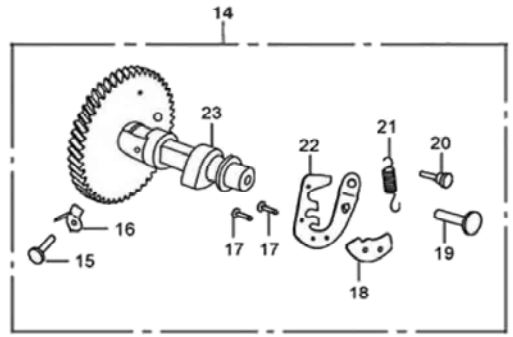

POS	QTY	PARTNUMBER	BESKRIVELSE	DESCRIPTION
1	2	407889	LÅSEMØTRIK	LOCKNUT
2	2	407890	JUSTERINGSBØS	ADJUSTING BUSH
3	2	407891	VIPPEARM	ROCKERARM
4	2	407892	BOLT FOR VIPPEARM	BOLT FOR ROCKERARM
5	2	407893	STYREPLADE	GUIDEPLATE
8	2	407894	STØDSTANG	PUSH ROD
9	2	407895	KNASTFØLER	CAM FOLLOWER
10	2	407896	VENTIL LÅS	VALVE LOCK
11	2	407897	FJEDERSÆDE	SPRING SEAT
12	2	407898	VENTIL FJEDER	VALVE SPRING
13	2	407899	FJEDERSÆDE	SPRING SEAT
14	1	407900	KNASTAKSEL	CAMSHAFT
15	1	407901	STIFT NEDGEARING	PIN REDUCER
16	1	407902	NEDGEARING	REDUCER
17	2	407903	STIFT CENTRUFUGAL KLODS	PIN MATCHING BLOCK
18	1	407904	CENTRIFUGAL KLODS	MACTHING BLOCK
19	1	407917	STIFT CENTRUFUGAL KLODS	PIN CENTRIFUGAL BLOCK
20	1	407918	STIFT FJEDER	PIN SPRING
21	1	407919	FJEDER	SPRING
22	1	407920	STYREPLADE	GUIDEPLATE
23	1	407921	KNASTAKSEL	CAMSHAFT
24	1	407922	VENTIL UDSØDNING	VALVE EXHAUST
25	1	407923	VENTIL INDSUGNING	VALVE INTAKE