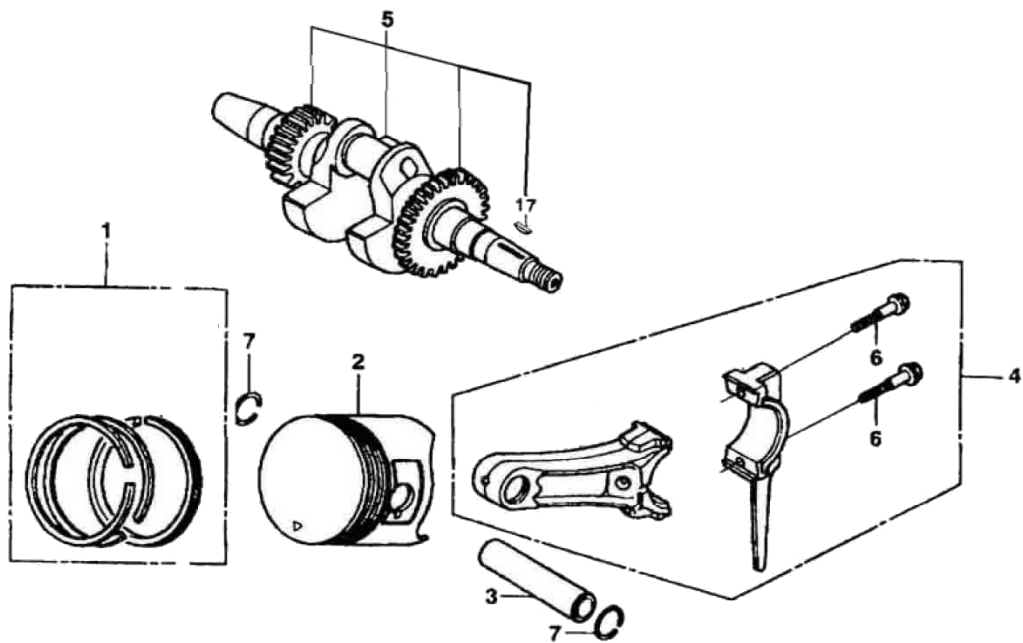

POS	QTY	PARTNUMBER	BESKRIVELSE	DESCRIPTION
2	1	407854	STYREBØS INSUGNING	GUIDE GLAND
3	1	407855	STYREBØS UDSTØDNING	GUIDE GLAND
4	1	407856	LÅSERING STYREBØS	LOCKING RING
5	1	407857	VENTILDÆKSEL	VALVE COVER
6	1	407858	PAKNING	GASKET
7	1	290289	ÅNDERØR	BREATHER TUBE
8		10011015	TÆNDRØR W22FS-U	SPARK PLUGS W22FS-U
9	1	407860	TOPPAKNING	HEAD GASKET
10	1	407861	UDSTØDNINGSPAKNING	GASKET EXHAUST
11	2	407862	STYREBØS 10X14	GUIDE GLAND 10X14
12	1	90122130	FLANGEBOLT 8.8 M6X12 FZ	COLLAR BOLT M6X12 FZ
13	4	90122163	FLANGEBOLT 8.8 M8X55 FZ	COLLAR BOLT M8X55 FZ
14	2	407863	PINBOLT	PIN BOLT
15	2	407864	PINBOLT	PIN BOLT
16	1	407865	VENTILSÆDE INDSUGNING	VALVE SEAT
17	1	407866	VENTILSÆDE UDSTØDNING	VALVE SEAT
18	1	407867	TOPSTYKKE	CYLINDER HEAD
19		10011041	TÆNDRØR W22EP-U	SPARK PLUGS W22EP-U

POS	QTY	PARTNUMBER	BESKRIVELSE	DESCRIPTION
1	1	407868	SHORTBLOCK	SHORTBLOCK
2	1	407869	KONTAKT	SWITCH
8	1	407870	AKSEL	LEVER
9	1	407871	DRAEN SKRUE	DRAIN SCREW
11	1	407872	SKIVE DRÆNSKRUE	GASKET DRAINS CREW
13	1	90200338	KUGLELEJE 6205-2RS	BALL BEARING 6205-2RS
14	1	407873	PAKDÅSE 25X14.25X6	OILSEAL 25X14.25X6
15	1	407874	O-RING	O-RING
16	1	90180953	FLANGEMØTRIK M10	FLANGENUT M12
17	1	90102308	PLANSKIVE M5	WASHER
18	1	407875	KLEMME	LOCKPIN
19	1	90122130	FLANGEBOLT M6X16 FZB	FLANGEBOLT M6X16 FZB
22	1	407876	OLIEALARM	OIL ALERT

POS	QTY	PARTNUMBER	BESKRIVELSE	DESCRIPTION
1	6	90122152	FLANGEBOLT M8X30	FLANGEBOLT M8X30
4	1	407877	SIDEDÆKSEL	CRANKCASECOVER
5	1	407873	PAKDÅSE 25X14.25X6	OILSEAL 25X14.25X6
6	1	90200338	KUGLELEJE 6205-2RS	BALL BEARING 6205-2RS
7	2	407878	STYREBØS Ø8X14	GUIDEBUSH Ø8X14
9	1	407879	SIDEDÆKSELPAKNING	CRANKCASE COVER GASKET
10	1	407880	OLIEPROP	OILPLUG ASSY
11	1	407881	OLIEMÅLER	OIL METER