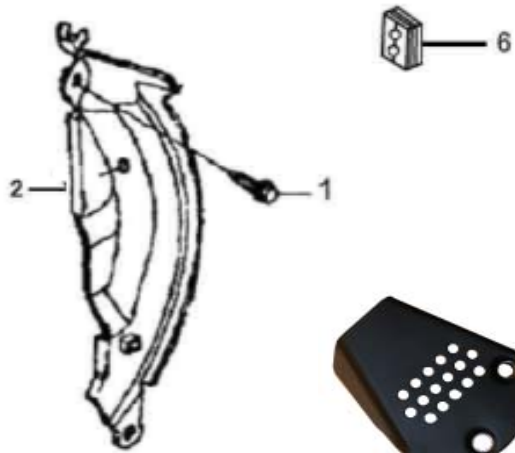

7

POS	QTY	PARTNUMBER	BESKRIVELSE	DESCRIPTION
1	1	90122132	FLANGEBOLT M6X25	FLANGEBOLT M6X25
2	1	407935	SIDEPLADE FOR OLIEALARM	PLATE SIDE OIL ALERT
3	2	290469	FLANGEBOLT M6X8	FLANGEBOLT M6X8
4	1	407936	SKJOLD UNDER CYLINER	SHROUD UNDER CYLINDER
6	1	407937	LEDNINGSHOLDER	WIRE CLAMP
7	1	407968	SKJOLD UNDER UDSTØDNING	SHIELD UNDER EXHAUST