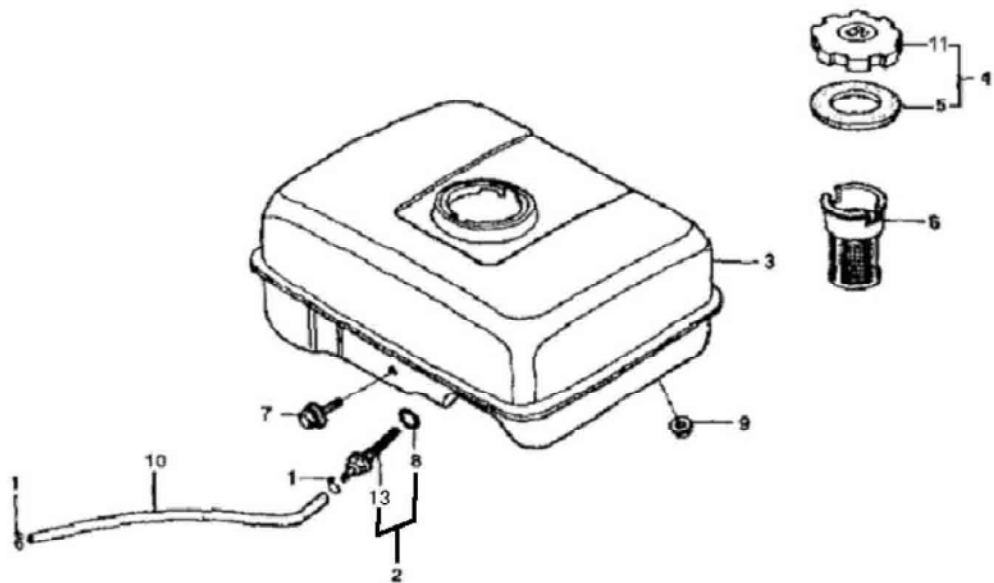

POS	QTY	PARTNUMBER	BESKRIVELSE	DESCRIPTION
1	2	407960	KLEMME Ø8	CLAMP Ø8
2	1	407961	SAMLESTYKKE	JOINT
3	1	407962	TANK	FUELTANK
4	1	407963	TANKDÆKSEL	TANK CAP
6	1	407964	FILTER	FILTE
7	1	90122132	FLANGEBOLT M6X25	FLANGEBOLT M6X25
8	1	407965	PAKNING	GASKET
9	1	90180951	FLANGEMØTRIK M6	FLANGED NUT M6
10	1	407966	BRÆNDSTOFSLANGE	FUEL HOSE
13	1	407967	BRÆNDSTOFHANE	FUEL VALVE