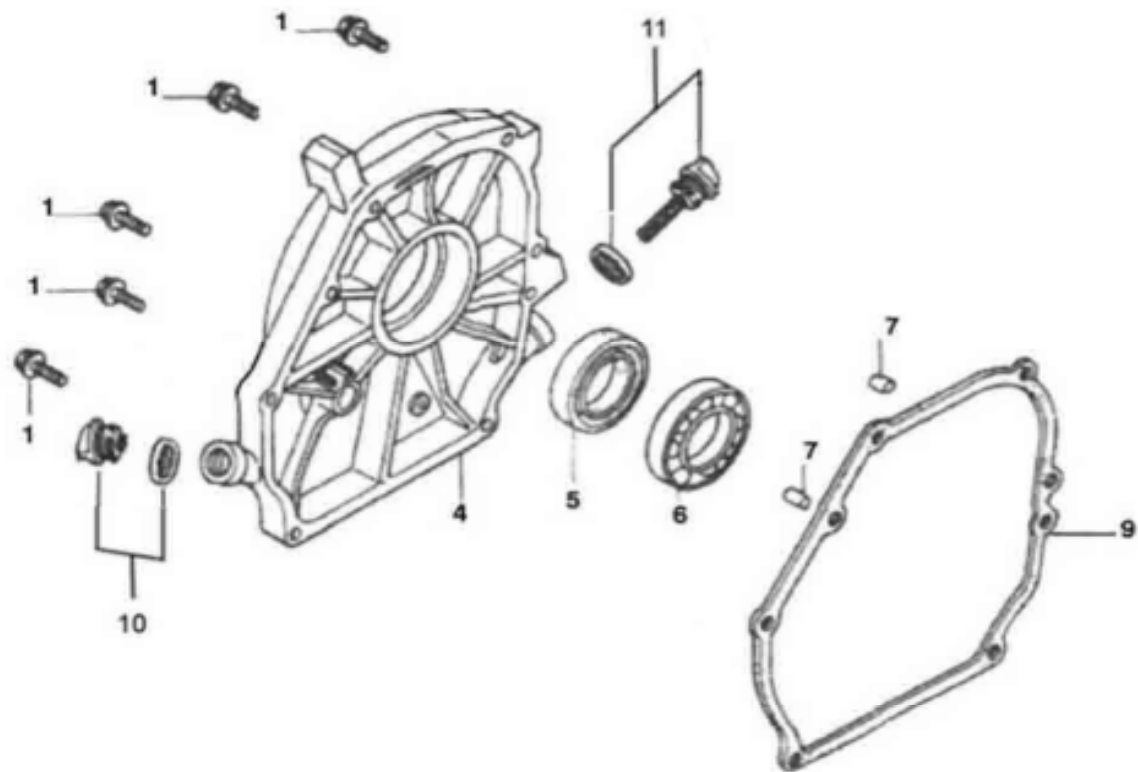

POS	QTY	PARTNUMBER	BESKRIVELSE	DESCRIPTION
2	1	407854	STYREBØS INSUGNING	GUIDE GLAND
3	1	407855	STYREBØS UDSTØDNING	GUIDE GLAND
4	1	407856	LÅSERING STYREBØS	LOCKING RING
5	1	407857	VENTILDÆKSEL	VALVE COVER
6	1	407858	PAKNING	GASKET
7	1	290289	ÅNDERØR	BREATHER TUBE
8		10011015	TÆNDRØR W22FS-U	SPARK PLUGS W22FS-U
9	1	407860	TOPPAKNING	HEAD GASKET
10	1	407861	UDSTØDNINGSPAKNING	GASKET EXHAUST
11	2	407862	STYREBØS 10X14	GUIDE GLAND 10X14
12	1	90122130	FLANGEBOLT 8.8 M6X12 FZ	COLLAR BOLT M6X12 FZ
13	4	90122163	FLANGEBOLT 8.8 M8X55 FZ	COLLAR BOLT M8X55 FZ
14	2	407863	PINBOLT	PIN BOLT
15	2	407864	PINBOLT	PIN BOLT
16	1	407865	VENTILSÆDE INDSUGNING	VALVE SEAT
17	1	407866	VENTILSÆDE UDSTØDNING	VALVE SEAT
18	1	407867	TOPSTYKKE	CYLINDER HEAD
19		10011041	TÆNDRØR W22EP-U	SPARK PLUGS W22EP-U

POS	QTY	PARTNUMBER	BESKRIVELSE	DESCRIPTION
1	1	407868	SHORTBLOCK	SHORTBLOCK
2	1	407869	KONTAKT	SWITCH
8	1	407870	AKSEL	LEVER
9	1	407871	DRAEN SKRUE	DRAIN SCREW
11	1	407872	SKIVE DRÆNSKRUE	GASKET DRAINS CREW
13	1	90200338	KUGLELEJE 6205-2RS	BALL BEARING 6205-2RS
14	1	407873	PAKDÅSE 25X14.25X6	OILSEAL 25X14.25X6
15	1	407874	O-RING	O-RING
16	1	90180953	FLANGEMØTRIK M10	FLANGENUT M12
17	1	90102308	PLANSKIVE M5	WASHER
18	1	407875	KLEMME	LOCKPIN
19	1	90122130	FLANGEBOLT M6X16 FZB	FLANGEBOLT M6X16 FZB
22	1	407876	OLIEALARM	OIL ALERT

POS	QTY	PARTNUMBER	BESKRIVELSE	DESCRIPTION
1	6	90122152	FLANGEBOLT M8X30	FLANGEBOLT M8X30
4	1	407877	SIDEDÆKSEL	CRANKCASECOVER
5	1	407873	PAKDÅSE 25X14.25X6	OILSEAL 25X14.25X6
6	1	90200338	KUGLELEJE 6205-2RS	BALL BEARING 6205-2RS
7	2	407878	STYREBØS Ø8X14	GUIDEBUSH Ø8X14
9	1	407879	SIDEDÆKSELPAKNING	CRANKCASE COVER GASKET
10	1	407880	OLIEPROP	OILPLUG ASSY
11	1	407881	OLIEMÅLER	OIL METER