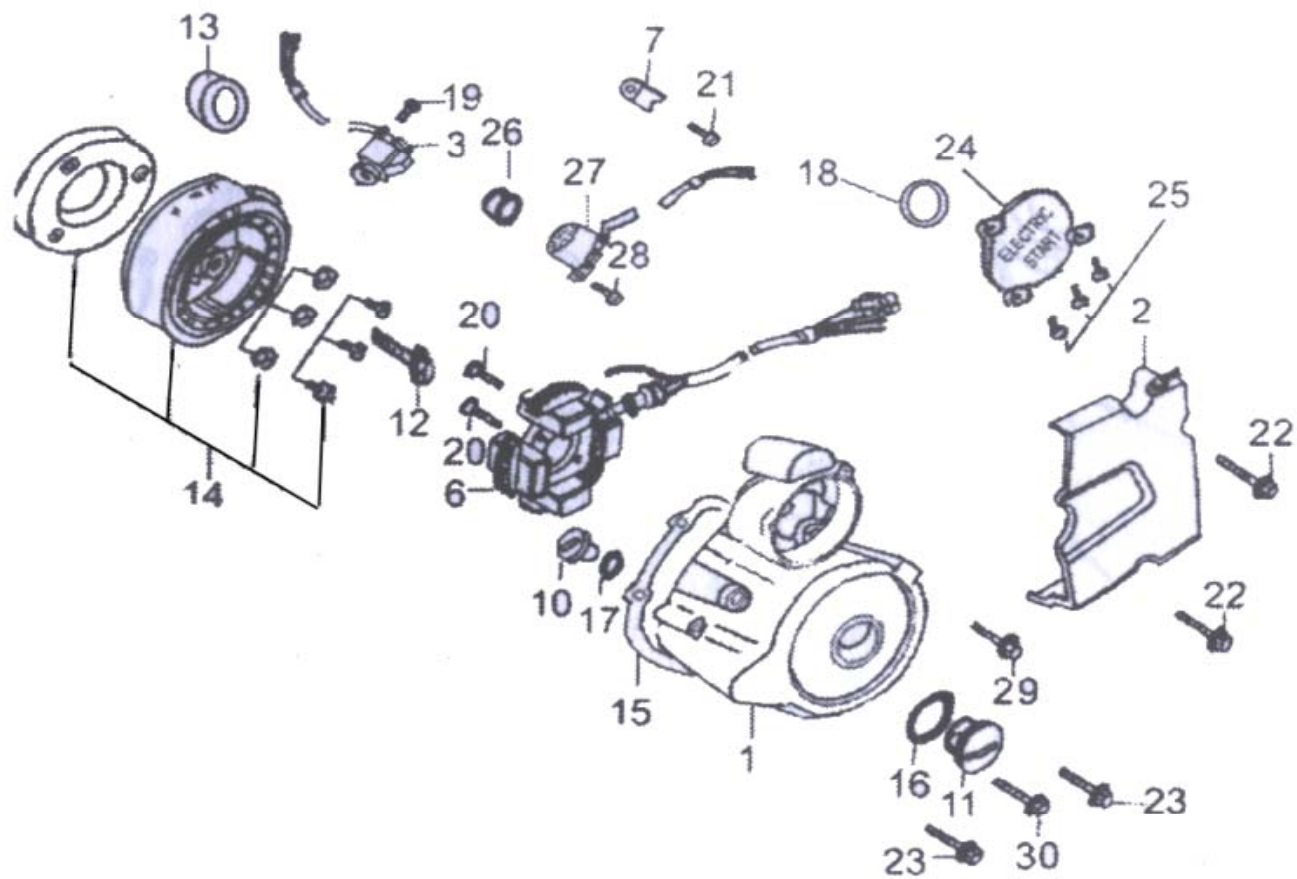

POS	QTY	PARTNUMBER	BESKRIVELSE	DESCRIPTION
1	1	292127	VENSTRE KRUMTAPSDÆKSEL	LEFT CRANKCASE COVER
2	1	292128	BAGERSTE DÆKSEL	REAR COVER
3	1	292129	TÆNDSPOLE	COIL
4	1	292130	START KOBLING	START CLUTCH
6	1	409661	STATOR 200CC	STATOR 200 CC
7	1	292133	HOLDER, LEDNING	HOLDER, WIRE
10	1	292136	DÆKSEL	COVER
11	1	292137	DÆKSEL	COVER
12	1	292138	LÅSEBOLT	LOCKING BOLT
13	1	292139	PAKDÅSE 50X34X7	OIL SEAL 50X34X7
14	1	292140	KOMPLET SVINGHJUL	FLYWHEEL ASSY
15	1	292141	PAKNING, KRUMTAPSDÆKSEL	GASKET, CRANKSHAFT COVER
16	1	292142	O-RING 27,5X2,5	O-RING 27,5X2,5
17	1	292143	O-RING 13,8X2,5	O-RING 13,8X2,5
18	1	292144	O-RING 63X3	O-RING 63X3
19	2	292145	SKRUE M5X16	SCREW M5X16
20	3	292146	SKRUE M5X30	SCREW M5X30
21	1	292147	BOLT M6X12	BOLT M6X12
22	2	292148	BOLT M6X25	BOLT M6X25
23	5	292149	BOLT M6X40	BOLT M6X40
24	1	409662	DÆKSEL 200CC	COVER 200CC
25	3	292151	BOLT M6X20	SCREW M6X20
26	1	292152	PAKNING FOR INDIKATOR	GASKET FOR INDICATOR
27	1	292153	FRIGEARNS INDIKATOR	INDICATOR NEUTRAL
28	1	292154	SKRUE M6X12	SCREW M6X12
29	1	292093	BOLT M6X25	BOLT M6X25
30	2	292155	BOLT M6X50	BOLT M6X50