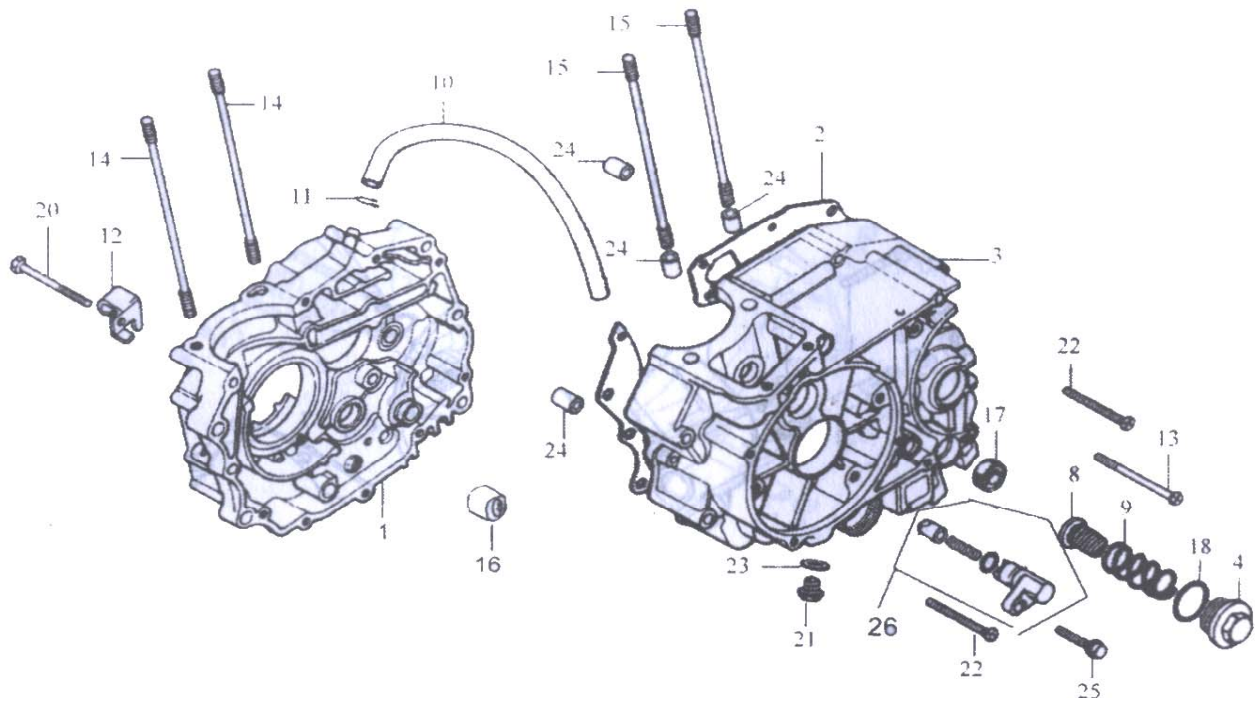

POS	QTY	PARTNUMBER	BESKRIVELSE	DESCRIPTION
1	2	292025	PAKDÅSE, VENTILSTAMME	OIL SEAL VALVE STEM
3	1	292027	KNASTAKSEL	CAMSHAFT
4	1	292028	VIPPEARMS KONSOL	CONSOLE ROCKER ARM
5	2	292029	NEDERSTE VIPPEARME	LOWER ROCKER ARM
6	1	292030	AKSEL FOR NEDERSTE VIPPEARME	AXLE FOR LOWER ROCKER ARMS
7	1	292031	AKSEL FOR KNASTAKSEL	AKSEL FOR CAMSHAFT
8	1	292032	FJEDER FOR KNASTAKSEL	SPRING FOR CAMSHAFT
9	2	292033	STØDSTANG	PUSH ROD
10	1	409609	INDSUGNINGSVENTIL 200CC	INTAKE VALVE 200CC
11	1	409610	UDSTØDNINGSVENTIL 200CC	EXHAUST VALVE 200CC
12	2	292036	VENTILFJEDER, UDVENDIG	OUTER VALVE SPRING
13	2	292037	VENTILFJEDER INDVENDING	INNER VALVE SPRING
14	2	292038	FJEDERSÆDE ØVERST	SEAT FOR VALVE SPRING
15	2	292039	FJEDERSÆDE NEDERST	SEAT FOR VALVE SPRING
16	2	292040	FJEDERSÆDE	SEAT FOR VALVE SPRING
17	4	292041	LÅS FOR VENTIL	RETAINER
19	3	292043	BOLT M8X28	BOLT M8X28
21	1	292045	SKIVE	WASHER
22	3	292046	SKIVE	WASHER
23	1	292047	SKIVE	WASHER
24	1	292048	O-RING 20X2,5	O-RING 20X2,5
25	1	292049	O-RING 17X2,5	O-RING 17X2,5
26	1	292050	STOPPER, KNASTAKSEL	CAMSHAFT STOPPER
27	1	292051	BOLT M6X12	BOLT M6X12

POS	QTY	PARTNUMBER	BESKRIVELSE	DESCRIPTION
1	1	292052B	HØJRE KRUMTAPDÆKSEL	COVER CRANKCASE RIGHT SIDE
2	1	292053	PAKNING	GASKET
4	1	292055	OLIEPIND	DIPSTICK
5	1	292056	KOBLINGSAKSEL	CLUTCH AXLE
6	1	292057	FJEDER	SPRING
7	1	292058	KNAST	CAM
8	1	292059	SKIVE	WASHER
9	1	292060	PAKDÅSE 6,5X14,5X7	OIL SEAL 6,5X14,5X7
10	1	292061	PAKDÅSE 16X28X7	OIL SEAL 16X28X7
11	1	292062	O-RING 6,8X1,9	O-RING 6,8X1,9
12	1	292063	O-RING 18X30	O-RING 18X30
13	10	292064	SKRUE M6X40	SCREW M6X40
14	1	292065	SKRUE M6X50	SCREW M6X50
15	1	292066	SKRUE M5X30	SCREW M5X30
16	1	292067	STIFT 2X30	PIN 2X30
17	2	292068	STYREBØS 8X14	ALIGNMENT PIN 8X14