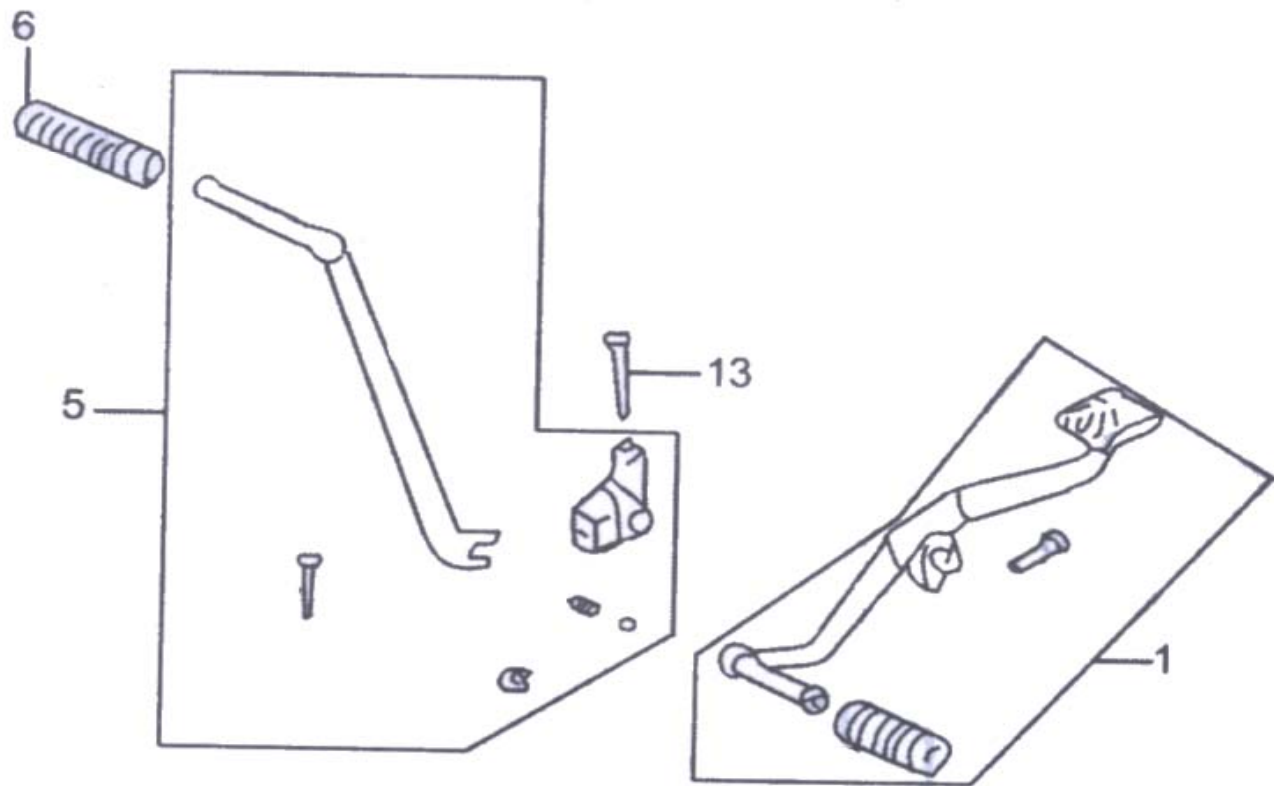

POS	QTY	PARTNUMBER	BESKRIVELSE	DESCRIPTION
1	1	292234	SKIFTERENHED KOMPLET	GEARSHIFT COMPLETE
2	1	292235	SKIFTEGAFFEL NO. 1	FORK NO. 1
3	1	292236	SKIFTEGAFFEL NO. 2	FORK NO. 2
4	1	292237	SKIFTE AKSEL	FORK SHAFT
5	1	292238	SKIFTEGAFFEL NO. 3	FORK NO. 3
6	1	292239	KNAST	CAM
7	1	292240	BEGRÆNSER	LIMIT BLOCK
8	1	292241	FJEDER	SPRING
13	1	292246	TROMLE	DRUM
15	1	292248	BOLT M6X20	BOLT M6X20
17	1	292234	SKIFTERENHED KOMPLET	GEARSHIFT COMPLETE
21	1	292246	TROMLE	DRUM

1

2

3

4

Pos	Vare nr. / Part no.	Qty	Beskrivelse	Description
1	292254	1	Karburator - stempel, manuel choker	Carburetor - piston manual choke
2	408523	1	Karburator - stempel, kabel choker	Carburetor - piston cable choke
3	ATVF521-121000	1	Karburator - membran med choker	Carburetor - diaphragm with choke
4	ATVF521-121000B	1	Karburator - membran uden choker	Carburetor - diaphragm w/o choke
	405010	1	Dyse 112,5	Nozzle 112,5