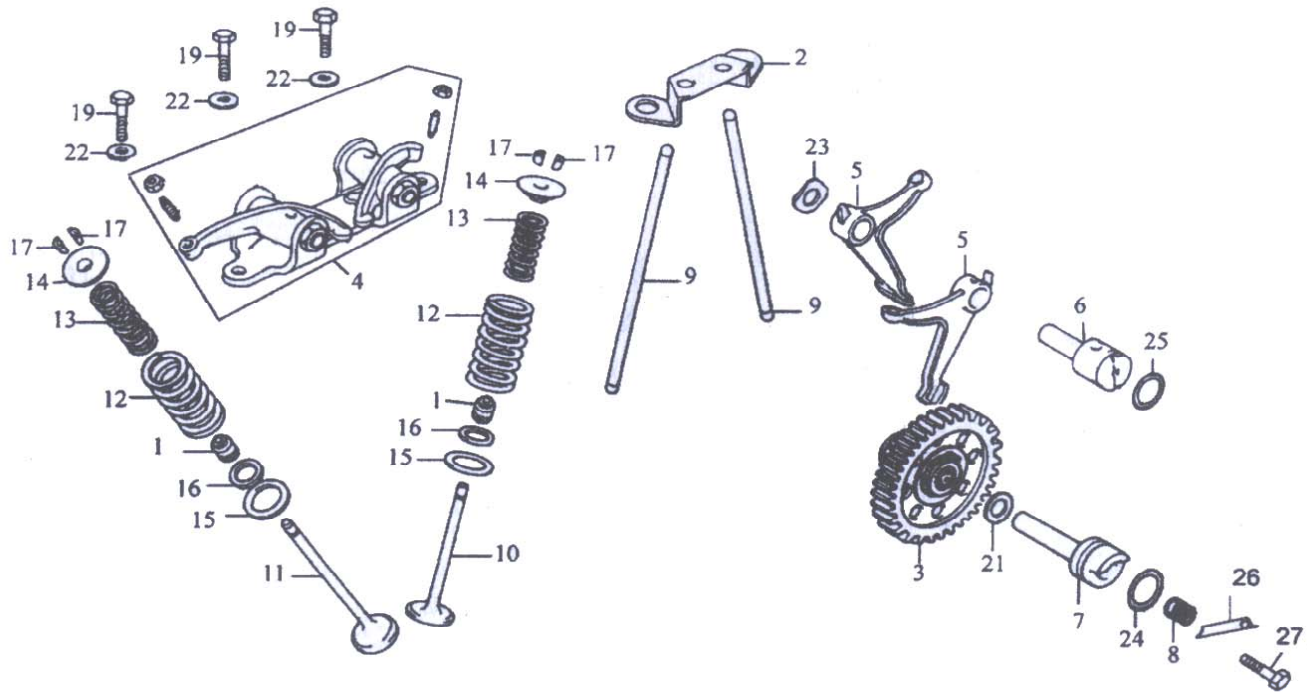

POS	QTY	PARTNUMBER	BESKRIVELSE	DESCRIPTION
1	2	292025	PAKDÅSE, VENTILSTAMME	OIL SEAL VALVE STEM
3	1	292027	KNASTAKSEL	CAMSHAFT
4	1	292028	VIPPEARMS KONSOL	CONSOLE ROCKER ARM
5	2	292029	NEDERSTE VIPPEARME	LOWER ROCKER ARM
6	1	292030	AKSEL FOR NEDERSTE VIPPEARME	AXLE FOR LOWER ROCKER ARMS
7	1	292031	AKSEL FOR KNASTAKSEL	AKSEL FOR CAMSHAFT
8	1	292032	FJEDER FOR KNASTAKSEL	SPRING FOR CAMSHAFT
9	2	292033	STØDSTANG	PUSH ROD
10	1	409609	INDSUGNINGSVENTIL 200CC	INTAKE VALVE 200CC
11	1	409610	UDSTØDNINGSVENTIL 200CC	EXHAUST VALVE 200CC
12	2	292036	VENTILFJEDER, UDVENDIG	OUTER VALVE SPRING
13	2	292037	VENTILFJEDER INDVENDING	INNER VALVE SPRING
14	2	292038	FJEDERSÆDE ØVERST	SEAT FOR VALVE SPRING
15	2	292039	FJEDERSÆDE NEDERST	SEAT FOR VALVE SPRING
16	2	292040	FJEDERSÆDE	SEAT FOR VALVE SPRING
17	4	292041	LÅS FOR VENTIL	RETAINER
19	3	292043	BOLT M8X28	BOLT M8X28
21	1	292045	SKIVE	WASHER
22	3	292046	SKIVE	WASHER
23	1	292047	SKIVE	WASHER
24	1	292048	O-RING 20X2,5	O-RING 20X2,5
25	1	292049	O-RING 17X2,5	O-RING 17X2,5
26	1	292050	STOPPER, KNASTAKSEL	CAMSHAFT STOPPER
27	1	292051	BOLT M6X12	BOLT M6X12

POS	QTY	PARTNUMBER	BESKRIVELSE	DESCRIPTION
1	1	292052B	HØJRE KRUMTAPDÆKSEL	COVER CRANKCASE RIGHT SIDE
2	1	292053	PAKNING	GASKET
4	1	292055	OLIEPIND	DIPSTICK
5	1	292056	KOBLINGSAKSEL	CLUTCH AXLE
6	1	292057	FJEDER	SPRING
7	1	292058	KNAST	CAM
8	1	292059	SKIVE	WASHER
9	1	292060	PAKDÅSE 6,5X14,5X7	OIL SEAL 6,5X14,5X7
10	1	292061	PAKDÅSE 16X28X7	OIL SEAL 16X28X7
11	1	292062	O-RING 6,8X1,9	O-RING 6,8X1,9
12	1	292063	O-RING 18X30	O-RING 18X30
13	10	292064	SKRUE M6X40	SCREW M6X40
14	1	292065	SKRUE M6X50	SCREW M6X50
15	1	292066	SKRUE M5X30	SCREW M5X30
16	1	292067	STIFT 2X30	PIN 2X30
17	2	292068	STYREBØS 8X14	ALIGNMENT PIN 8X14

POS	QTY	PARTNUMBER	BESKRIVELSE	DESCRIPTION
1	1	292255	SKIFTEARM	ARM GEAR ASSY
5	1	292259	STARTER ARM KOMPLET	LEVER
6	1	292260	PEDALGUMMI, STARTER	RUBBER, STARTER PEDAL
10	1	292259	STARTER ARM KOMPLET	LEVER
13	1	292267	BOLT M8X40	BOLT M8X40