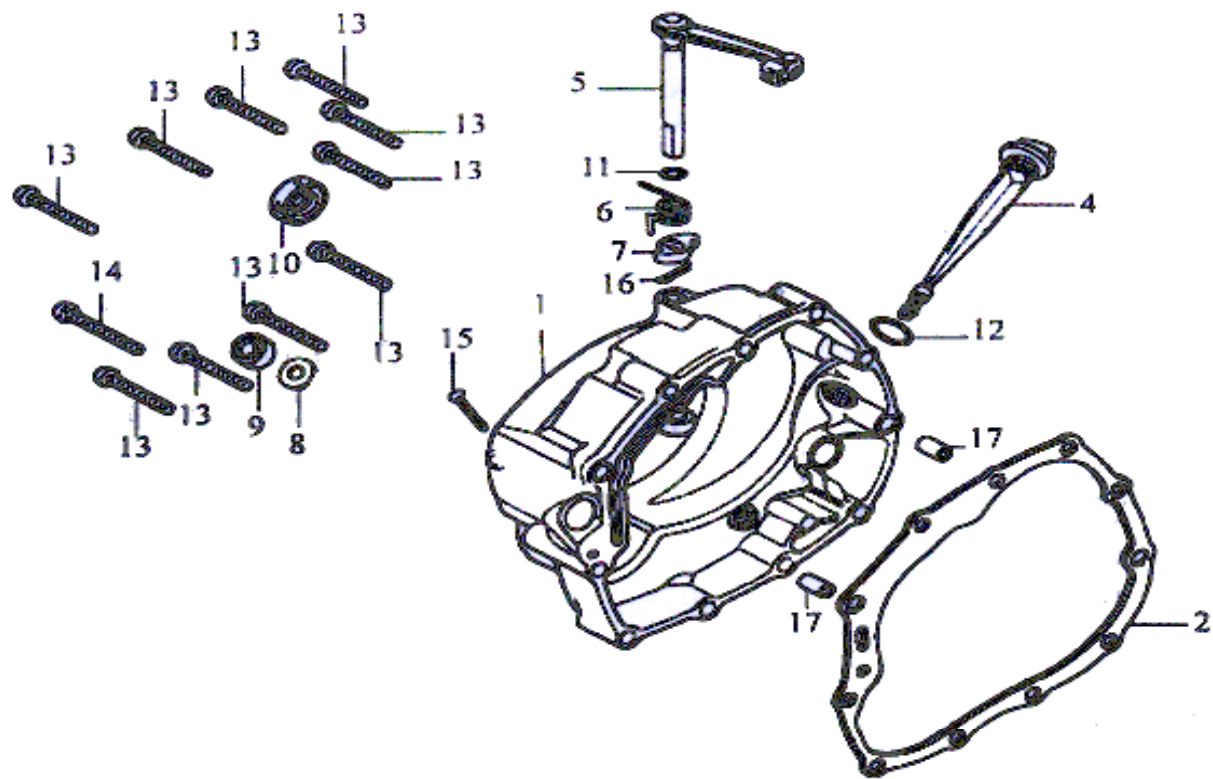

POS	QTY	PARTNUMBER	BESKRIVELSE	DESCRIPTION
1	2	292025	PAKDÅSE, VENTILSTAMME	OIL SEAL VALVE STEM
3	1	292027	KNASTAKSEL	CAMSHAFT
4	1	292028	VIPPEARMS KONSOL	CONSOLE ROCKER ARM
5	2	292029	NEDERSTE VIPPEARME	LOWER ROCKER ARM
6	1	292030	AKSEL FOR NEDERSTE VIPPEARME	AXLE FOR LOWER ROCKER ARMS
7	1	292031	AKSEL FOR KNASTAKSEL	AKSEL FOR CAMSHAFT
8	1	292032	FJEDER FOR KNASTAKSEL	SPRING FOR CAMSHAFT
9	2	292033	STØDSTANG	PUSH ROD
10	1	409609	INDSUGNINGSVENTIL 200CC	INTAKE VALVE 200CC
11	1	409610	UDSTØDNINGSVENTIL 200CC	EXHAUST VALVE 200CC
12	2	292036	VENTILFJEDER, UDVENDIG	OUTER VALVE SPRING
13	2	292037	VENTILFJEDER INDVENDING	INNER VALVE SPRING
14	2	292038	FJEDERSÆDE ØVERST	SEAT FOR VALVE SPRING
15	2	292039	FJEDERSÆDE NEDERST	SEAT FOR VALVE SPRING
16	2	292040	FJEDERSÆDE	SEAT FOR VALVE SPRING
17	4	292041	LÅS FOR VENTIL	RETAINER
19	3	292043	BOLT M8X28	BOLT M8X28
21	1	292045	SKIVE	WASHER
22	3	292046	SKIVE	WASHER
23	1	292047	SKIVE	WASHER
24	1	292048	O-RING 20X2,5	O-RING 20X2,5
25	1	292049	O-RING 17X2,5	O-RING 17X2,5
26	1	292050	STOPPER, KNASTAKSEL	CAMSHAFT STOPPER
27	1	292051	BOLT M6X12	BOLT M6X12