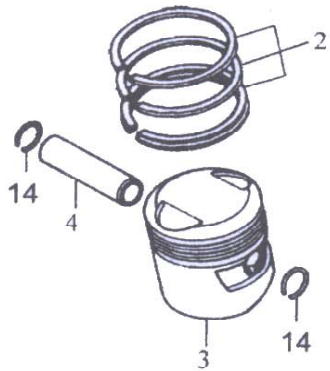

POS	QTY	PARTNUMBER	BESKRIVELSE	DESCRIPTION
1	1	292171	KRUMTAP KOMPLET	CRANKSHAFT COMPLETE
2	1	409663	STEMPLERING SÆT 200CC	PISTON RING SET 200CC
3	1	409664	STEMPEL 200CC	PISTON 200CC
4	1	409665	KRYDSPIND 200CC	PISTON PIN 200CC
10	1	292180	NOT	WOODRUF KEY
14	2	409666	LÅSECLIP 200CC	CIRCLIP 200CC