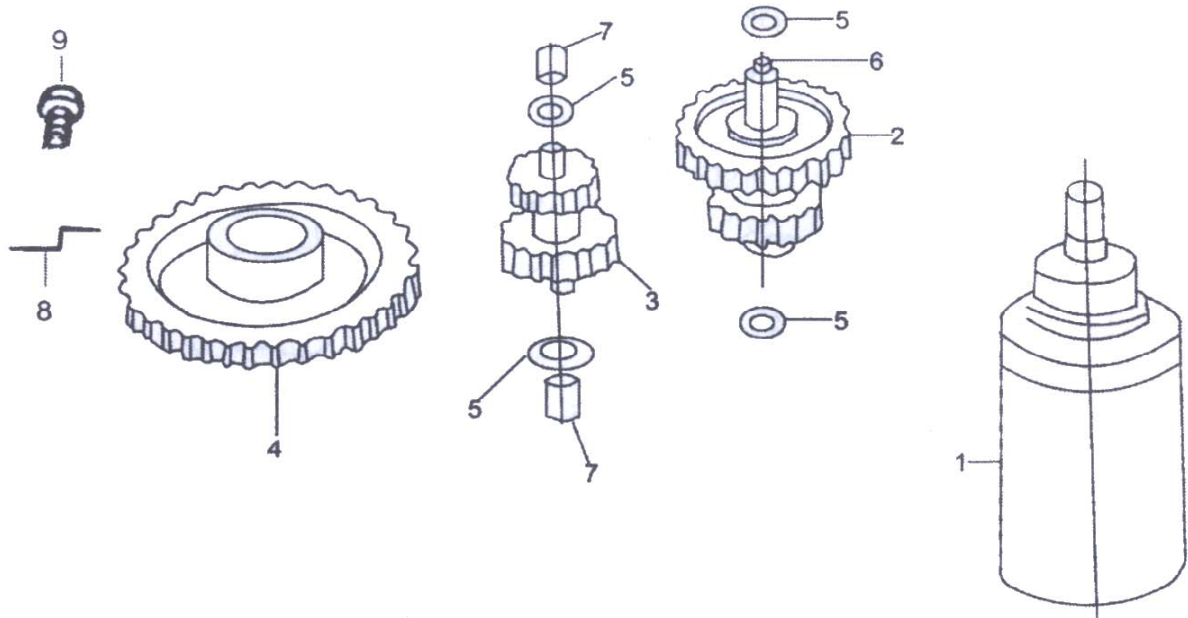

POS	QTY	PARTNUMBER	BESKRIVELSE	DESCRIPTION
1	1	292118	STARTER KOMPLET	STARTING MOTOR ASSY
2	1	292119	DOBBELTGEAR 1	DOUBLE GEAR 1
3	1	292120	DOBBELTGEAR 2	DOUBLE GEAR 2
4	1	292121	TANDHJUL	GEAR
5	4	292122	SKIVE	WASHER
6	1	292123	AKSEL	AXLE
7	2	292124	NÅLELEJE HK 101410	NEEDLE BEARING HK101410
8	1	292125	STOPPER	GEAR STOPPER
9	1	292126	BOLT M6X12	BOLT M6X12