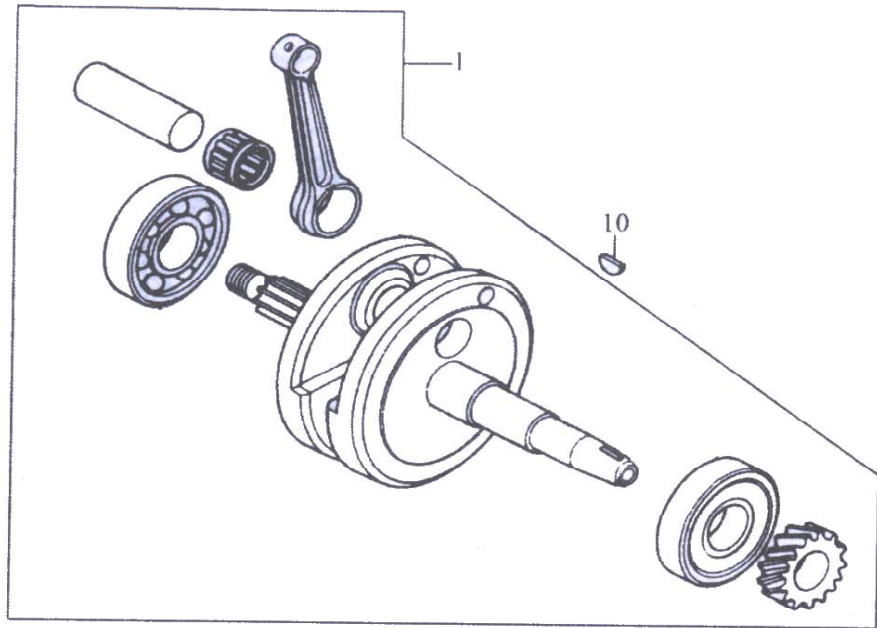

POS	QTY	PARTNUMBER	BESKRIVELSE	DESCRIPTION
1	1	292171	KRUMTAP KOMPLET	CRANKSHAFT COMPLETE
2	1	409663	STEMPLERING SÆT 200CC	PISTON RING SET 200CC
3	1	409664	STEMPEL 200CC	PISTON 200CC
4	1	409665	KRYDSPIND 200CC	PISTON PIN 200CC
10	1	292180	NOT	WOODRUF KEY
14	2	409666	LÅSECLIP 200CC	CIRCLIP 200CC