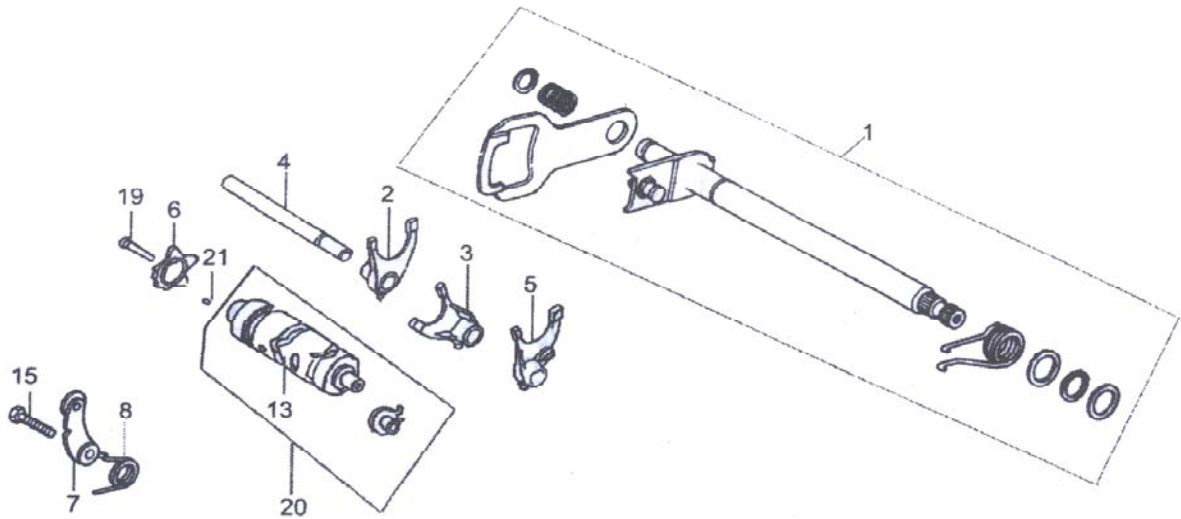

POS	QTY	PARTNUMBER	BESKRIVELSE	DESCRIPTION
1	1	292234	SKIFTERENHED KOMPLET	GEARSHIFT COMPLETE
2	1	292235	SKIFTEGAFFEL NO. 1	FORK NO. 1
3	1	292236	SKIFTEGAFFEL NO. 2	FORK NO. 2
4	1	292237	SKIFTE AKSEL	FORK SHAFT
5	1	292238	SKIFTEGAFFEL NO. 3	FORK NO. 3
6	1	292239	KNAST	CAM
7	1	292240	BEGRÆNSER	LIMIT BLOCK
8	1	292241	FJEDER	SPRING
13	1	292246	TROMLE	DRUM
15	1	292248	BOLT M6X20	BOLT M6X20
17	1	292234	SKIFTERENHED KOMPLET	GEARSHIFT COMPLETE
21	1	292246	TROMLE	DRUM