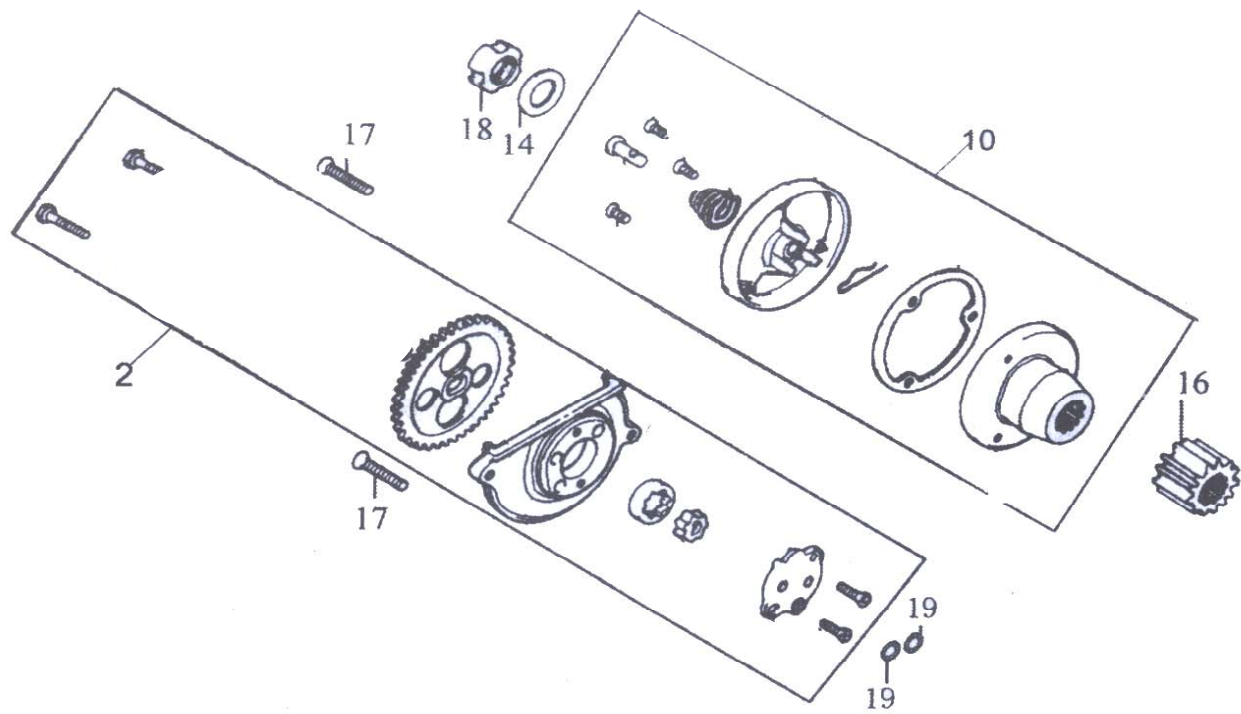

POS	QTY	PARTNUMBER	BESKRIVELSE	DESCRIPTION
2	1	409660	OLIEPUMPE KOMPLET	OIL PUMP ASSY 200CC
10	1	292104	FILTERHUS	HOUSING, FILTER
14	1	292108	JUSTERSKIVE	WASHER
16	1	292110	GEARHJUL	GEAR
17	2	292111	SKRUE M6X30	SCREW M6X30
18	1	292112	MØTRIK	NUT
19	1	292113	O-RING 9,4X2,4	O-RING 9,4X2,4