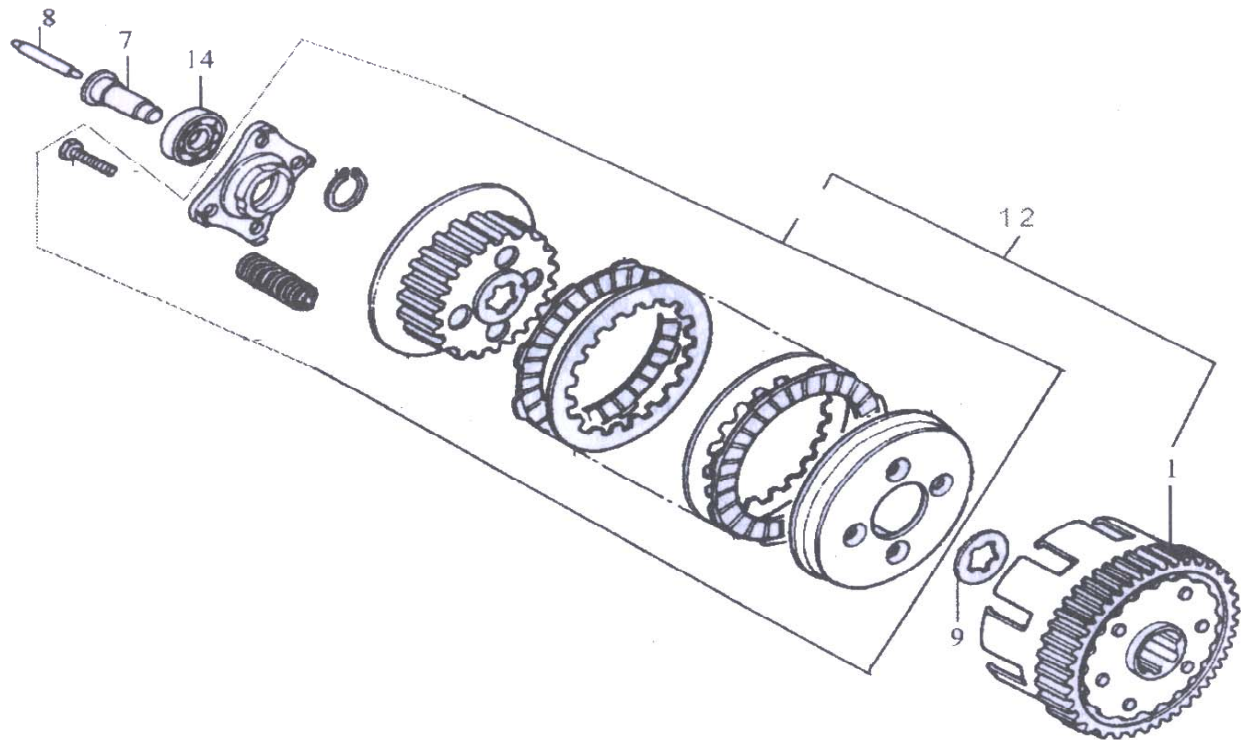

POS	QTY	PARTNUMBER	BESKRIVELSE	DESCRIPTION
1	1	292156	KOBLINGS DISK HOLDER	CLUTCH ACTIVE DISC
7	1	292162	TRYK PIN	PRESSURE PIN
8	1	292163	STIFT	ROD
9	1	292164	SKIVE	WASHER
12	1	409622	KOBLING /6 STIFTER	CLUTCH ASSY 6 SPRING
14	1	292169	LEJE 6001	BEARING 6001