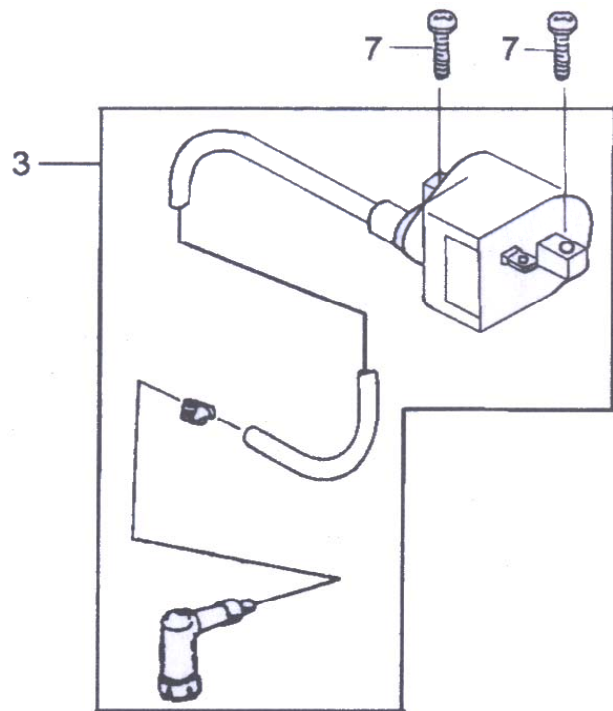

POS	QTY	PARTNUMBER	BESKRIVELSE	DESCRIPTION
1	1	292234	SKIFTERENHED KOMPLET	GEARSHIFT COMPLETE
2	1	292235	SKIFTEGAFFEL NO. 1	FORK NO. 1
3	1	292236	SKIFTEGAFFEL NO. 2	FORK NO. 2
4	1	292237	SKIFTE AKSEL	FORK SHAFT
5	1	292238	SKIFTEGAFFEL NO. 3	FORK NO. 3
6	1	292239	KNAST	CAM
7	1	292240	BEGRÆNSER	LIMIT BLOCK
8	1	292241	FJEDER	SPRING
13	1	292246	TROMLE	DRUM
15	1	292248	BOLT M6X20	BOLT M6X20
17	1	292234	SKIFTERENHED KOMPLET	GEARSHIFT COMPLETE
21	1	292246	TROMLE	DRUM

1

2

3

4

Pos	Vare nr. / Part no.	Qty	Beskrivelse	Description
1	292254	1	Karburator - stempel, manuel choker	Carburetor - piston manual choke
2	408523	1	Karburator - stempel, kabel choker	Carburetor - piston cable choke
3	ATVF521-121000	1	Karburator - membran med choker	Carburetor - diaphragm with choke
4	ATVF521-121000B	1	Karburator - membran uden choker	Carburetor - diaphragm w/o choke
	405010	1	Dyse 112,5	Nozzle 112,5

POS	QTY	PARTNUMBER	BESKRIVELSE	DESCRIPTION
1	1	292255	SKIFTEARM	ARM GEAR ASSY
5	1	292259	STARTER ARM KOMPLET	LEVER
6	1	292260	PEDALGUMMI, STARTER	RUBBER, STARTER PEDAL
10	1	292259	STARTER ARM KOMPLET	LEVER
13	1	292267	BOLT M8X40	BOLT M8X40

POS	QTY	PARTNUMBER	BESKRIVELSE	DESCRIPTION
1	1	292268	ENERETTER / LADERELÆ	CDI UNIT
2	1	409667	C.D.I. 200CC	C.D.I. 200CC
3	1	409668	TÆNDSPOLE	IGNITION COIL
4	2	292271	BOLT M6X20	BOLT M6X20
5	2	90102195	LÅSESKIVE A6	LOCKWASHER A6
6	2	90102309	PLANSKIVE M6	WASHER M6
7	2	292274	BOLT M6X25	BOLT M6X25
8	1	292275	RELÆ, STARTER	RELAY, STARTER