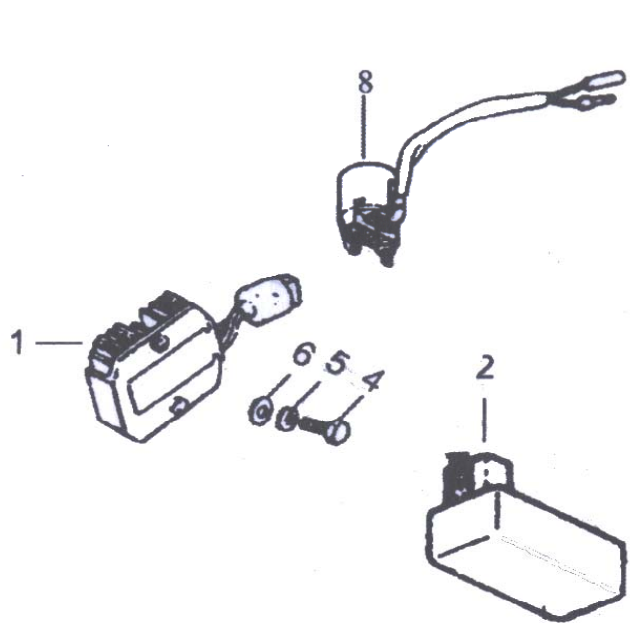

POS	QTY	PARTNUMBER	BESKRIVELSE	DESCRIPTION
1	1	292234	SKIFTERENHED KOMPLET	GEARSHIFT COMPLETE
2	1	292235	SKIFTEGAFFEL NO. 1	FORK NO. 1
3	1	292236	SKIFTEGAFFEL NO. 2	FORK NO. 2
4	1	292237	SKIFTE AKSEL	FORK SHAFT
5	1	292238	SKIFTEGAFFEL NO. 3	FORK NO. 3
6	1	292239	KNAST	CAM
7	1	292240	BEGRÆNSER	LIMIT BLOCK
8	1	292241	FJEDER	SPRING
13	1	292246	TROMLE	DRUM
15	1	292248	BOLT M6X20	BOLT M6X20
17	1	292234	SKIFTERENHED KOMPLET	GEARSHIFT COMPLETE
21	1	292246	TROMLE	DRUM

1

2

3

4

Pos	Vare nr. / Part no.	Qty	Beskrivelse	Description
1	292254	1	Karburator - stempel, manuel choker	Carburetor - piston manual choke
2	408523	1	Karburator - stempel, kabel choker	Carburetor - piston cable choke
3	ATVF521-121000	1	Karburator - membran med choker	Carburetor - diaphragm with choke
4	ATVF521-121000B	1	Karburator - membran uden choker	Carburetor - diaphragm w/o choke
	405010	1	Dyse 112,5	Nozzle 112,5

POS	QTY	PARTNUMBER	BESKRIVELSE	DESCRIPTION
1	1	292255	SKIFTEARM	ARM GEAR ASSY
5	1	292259	STARTER ARM KOMPLET	LEVER
6	1	292260	PEDALGUMMI, STARTER	RUBBER, STARTER PEDAL
10	1	292259	STARTER ARM KOMPLET	LEVER
13	1	292267	BOLT M8X40	BOLT M8X40

POS	QTY	PARTNUMBER	BESKRIVELSE	DESCRIPTION
1	1	292268	ENERETTER / LADERELÆ	CDI UNIT
2	1	409667	C.D.I. 200CC	C.D.I. 200CC
3	1	409668	TÆNDSPOLE	IGNITION COIL
4	2	292271	BOLT M6X20	BOLT M6X20
5	2	90102195	LÅSESKIVE A6	LOCKWASHER A6
6	2	90102309	PLANSKIVE M6	WASHER M6
7	2	292274	BOLT M6X25	BOLT M6X25
8	1	292275	RELÆ, STARTER	RELAY, STARTER