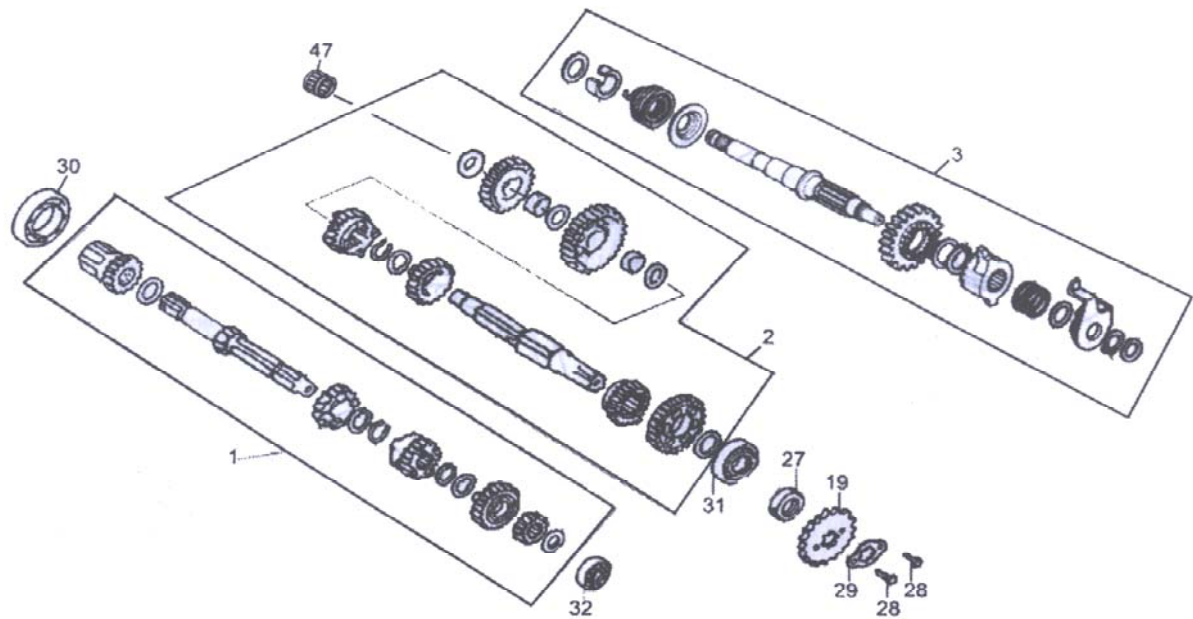

POS	QTY	PARTNUMBER	BESKRIVELSE	DESCRIPTION
1	1	292188	HOVED AKSEL KOMPLET	MAIN SHAFT ASSY
2	1	292189	BUNDAKSEL KOMPLET	COUNTER SHAFT ASSY
3	1	292190	START AKSEL KOMPLET	START SHAFT ASSY
19	1	292206	TANDHJUL 15 TÆNDER	SPROCKET 15 TEETH
19	1	405600	TANDHJUL 17 TÆNDER	SPROCKET
27	1	292214	PAKDÅSE 20X34X7	OIL SEAL 20X34X7
28	1	292215	BOLT M6X10	BOLT M6X10
29	1	292216	LÅSEPLADE FOR TANDHJUL	LOCATING PLATE FOR SPROCKET
30	1	292217	KUGLELEJE 6106	BEARING 6106
31	1	292218	KUGLELEJE 204	BEARING 204
32	1	292219	KUGLELEJE 202	BEARING 202
47	1	292084	NÅLELEJE HK152312	NEEDLE BEARING HK152312