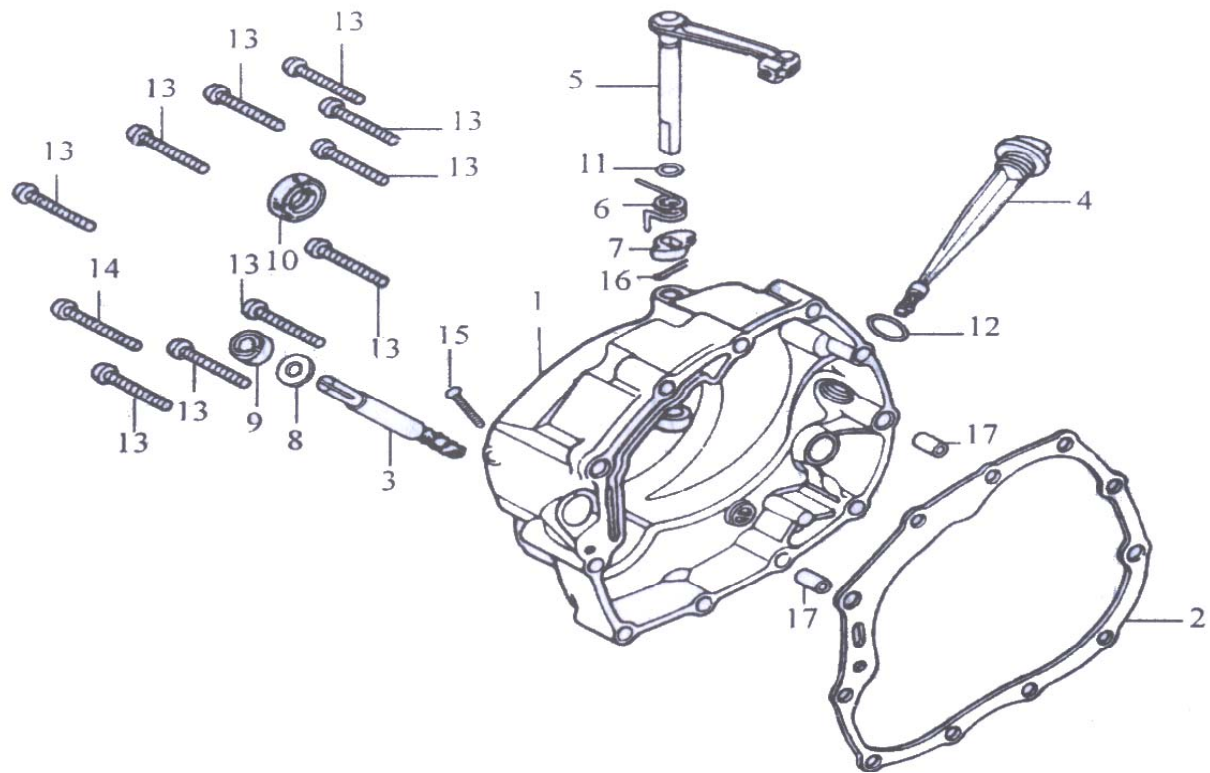

POS	QTY	PARTNUMBER	BESKRIVELSE	DESCRIPTION
1	2	292025	PAKDÅSE, VENTILSTAMME	OIL SEAL VALVE STEM
2	1	292026	HOLDER, STØDSTÆNGER	HOLDER, PUSH ROD
3	1	292027	KNASTAKSEL	CAMSHAFT
4	1	292028	VIPPEARMS KONSOL	CONSOLE ROCKER ARM
5	2	292029	NEDERSTE VIPPEARME	LOWER ROCKER ARM
6	1	292030	AKSEL FOR NEDERSTE VIPPEARME	AXLE FOR LOWER ROCKER ARMS
7	1	292031	AKSEL FOR KNASTAKSEL	AKSEL FOR CAMSHAFT
8	1	292032	FJEDER FOR KNASTAKSEL	SPRING FOR CAMSHAFT
9	2	292033	STØDSTANG	PUSH ROD
10	1	292034	INDSUGNINGSVENTIL	INTAKE VALVE
11	1	292035	UDSTØDNINGS VENTIL	EXHAUST VALVE
12	2	292036	VENTILFJEDER, UDVENDIG	OUTER VALVE SPRING
13	2	292037	VENTILFJEDER INDVENDING	INNER VALVE SPRING
14	2	292038	FJEDERSÆDE ØVERST	SEAT FOR VALVE SPRING
15	2	292039	FJEDERSÆDE NEDERST	SEAT FOR VALVE SPRING
16	2	292040	FJEDERSÆDE	SEAT FOR VALVE SPRING
17	4	292041	LÅS FOR VENTIL	RETAINER
19	3	292043	BOLT M8X28	BOLT M8X28
21	1	292045	SKIVE	WASHER
22	3	292046	SKIVE	WASHER
23	1	292047	SKIVE	WASHER
24	1	292048	O-RING 20X2,5	O-RING 20X2,5
25	1	292049	O-RING 17X2,5	O-RING 17X2,5
26	1	292050	STOPPER, KNASTAKSEL	CAMSHAFT STOPPER
27	1	292051	BOLT M6X12	BOLT M6X12