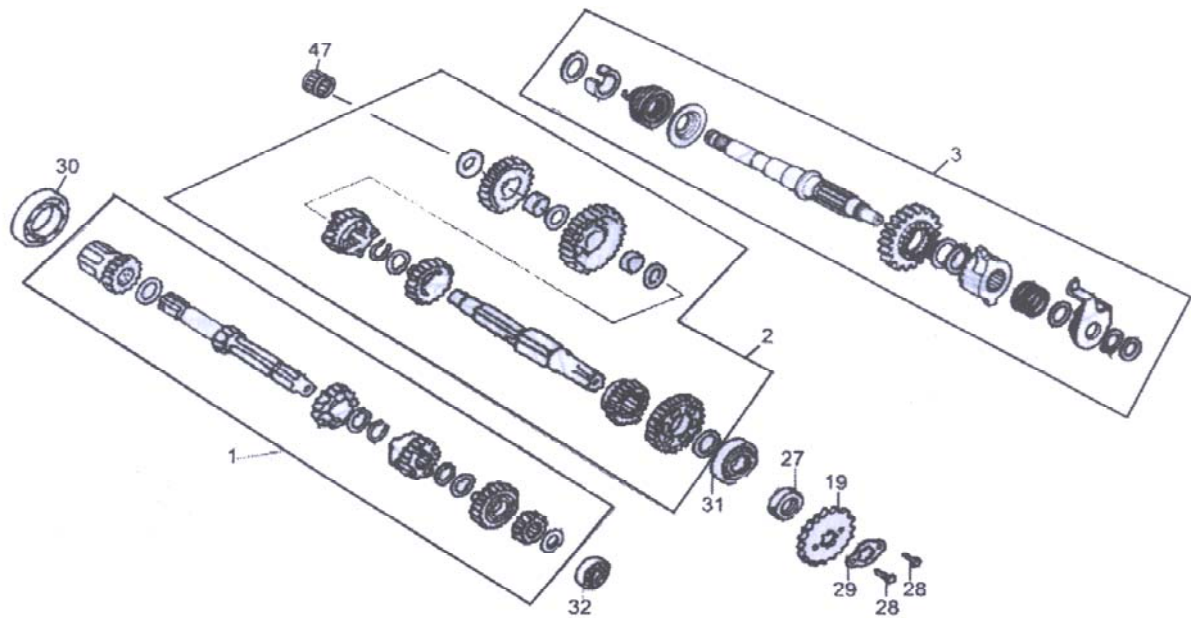

POS	QTY	PARTNUMBER	BESKRIVELSE	DESCRIPTION
1	1	292188	HOVED AKSEL KOMPLET	MAIN SHAFT ASSY
2	1	292189	BUNDAKSEL KOMPLET	COUNTER SHAFT ASSY
3	1	292190	START AKSEL KOMPLET	START SHAFT ASSY
19	1	292206	TANDHJUL 15 TÆNDER	SPROCKET 15 TEETH
27	1	292214	PAKDÅSE 20X34X7	OIL SEAL 20X34X7
28	1	292215	BOLT M6X10	
29	1	292216	LÅSEPLADE FOR TANDHJUL	LOCATING PLATE FOR SPROCKET
30	1	292217	LEJE 6106	BEARING 6106
31	1	292218	LEJE 204	BEARING 204
32	1	292219	LEJE 202	BEARING 202
47	1	292084	NÅLELEJE HK152312	NEEDLE BEARING HK152312