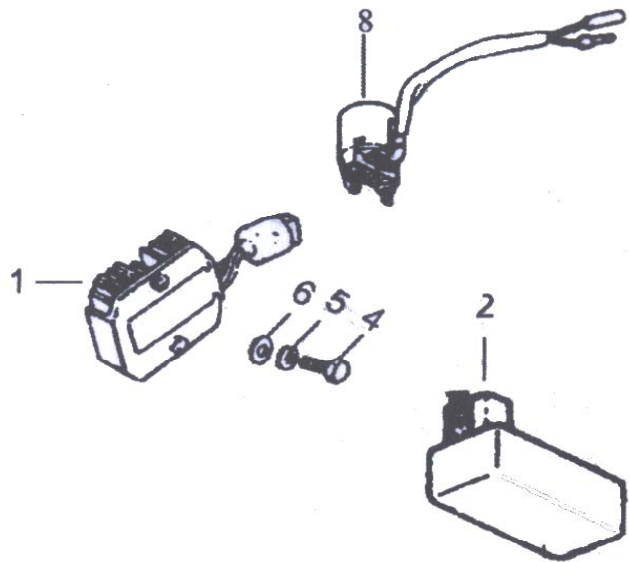

POS	QTY	PARTNUMBER	BESKRIVELSE	DESCRIPTION
1	1	292234	SKIFTERENHED KOMPLET	GEARSHIFT COMPLETE
2	1	292235	SKIFTEGAFFEL NO. 1	FORK NO. 1
3	1	292236	SKIFTEGAFFEL NO. 2	FORK NO. 2
4	1	292237	SKIFTE AKSEL	FORK SHAFT
5	1	292238	SKIFTEGAFFEL NO. 3	FORK NO. 3
6	1	292239	KNAST	CAM
7	1	292240	BEGRÆNSER	LIMIT BLOCK
8	1	292241	FJEDER	SPRING
13	1	292246	TROMLE	DRUM
15	1	292248	BOLT M6X20	
17	1	292250	LÅSECLIP 12	CIRCLIP 12
18	1	292251	LÅSECLIP 14	CIRCLIP 14
19	1	292252	BOLT M6X25	
20	1	292253	FJEDER	SPRING
21	1	292246	TROMLE	DRUM

1

2

3

4

Pos	Vare nr. / Part no.	Qty	Beskrivelse	Description
1	292254	1	Karburator - stempel, manuel choker	Carburetor - piston manual choke
2	408523	1	Karburator - stempel, kabel choker	Carburetor - piston cable choke
3	ATVF521-121000	1	Karburator - membran med choker	Carburetor - diaphragm with choke
4	ATVF521-121000B	1	Karburator - membran uden choker	Carburetor - diaphragm w/o choke
	405010	1	Dyse 112,5	Nozzle 112,5

POS	QTY	PARTNUMBER	BESKRIVELSE	DESCRIPTION
1	1	292255	SKIFTEARM, GEAR KOMPLET	ARM GEAR ASSY
5	1	292259	STARTER ARM KOMPLET	LEVER
6	1	292260	PEDALGUMMI, STARTER	RUBBER, STARTER PEDAL
10	1	292264	KUGLE 8	BALL 8
13	1	292267	BOLT M8X40	BOLT M8X40

POS	QTY	PARTNUMBER	BESKRIVELSE	DESCRIPTION
1	1	292268	ENERETTER / LADERELÆ	CDI UNIT
2	1	292269	CDI	VOLTAGE REGULATOR
3	1	292270	TÆNDSPOLE	IGNITION COIL
4	2	292271	BOLT M6X20	BOLT M6X20
5	2	90102195	LÅSESKIVE A6	LOCKWASHER A6
6	2	90102309	PLANSKIVE M6	WASHER M6
7	2	292274	BOLT M6X25	BOLT M6X25
8	1	292275	RELÆ, STARTER	RELAY, STARTER