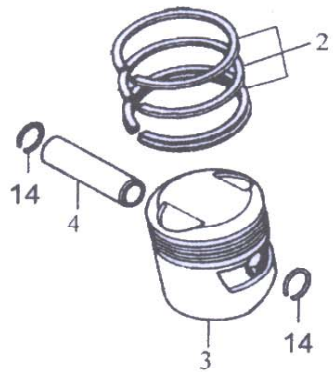

POS	QTY	PARTNUMBER	BESKRIVELSE	DESCRIPTION
1	1	292171	KRUMTAP KOMPLET	CRANKSHAFT COMPLETE
2	1	292172	STEMPELRING SÆT	PISTONRING SET 150CC
3	1	407993	STEMPEL 150CC	PISTON 150 CC
4	1	292174	KRYDSPIND 150CC	PISTON PIN 150CC
6	1	292171	KRUMTAP KOMPLET	CRANKSHAFT COMPLETE
10	1	292180	NOT	WOODRUF KEY
14	2	292184	LÅSECLIP 150CC	CIRCLIP 150CC