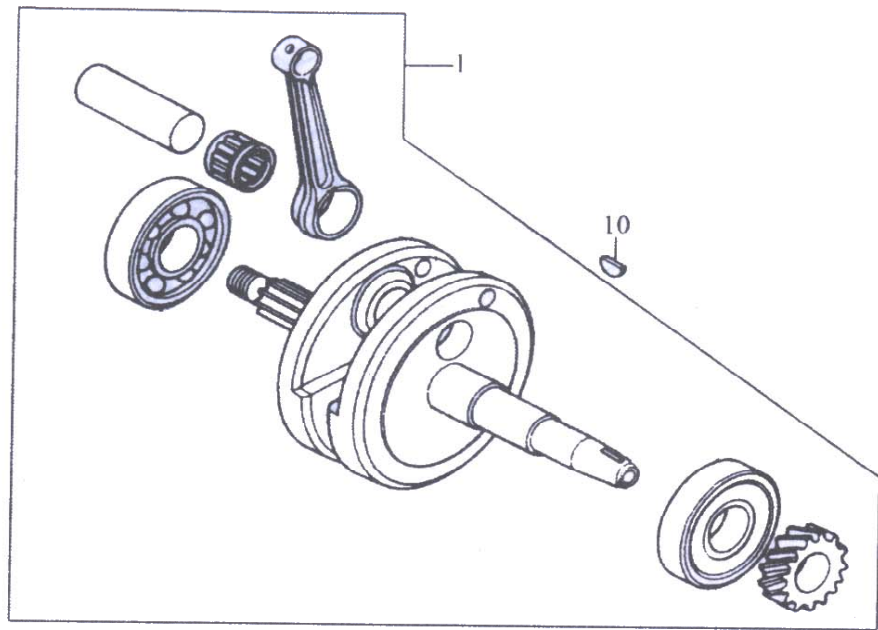

POS	QTY	PARTNUMBER	BESKRIVELSE	DESCRIPTION
1	1	292171	KRUMTAP KOMPLET	CRANKSHAFT COMPLETE
2	1	292172	STEMPELRING SÆT	PISTONRING SET 150CC
3	1	407993	STEMPEL 150CC	PISTON 150 CC
4	1	292174	KRYDSPIND 150CC	PISTON PIN 150CC
6	1	292171	KRUMTAP KOMPLET	CRANKSHAFT COMPLETE
10	1	292180	NOT	WOODRUF KEY
14	2	292184	LÅSECLIP 150CC	CIRCLIP 150CC