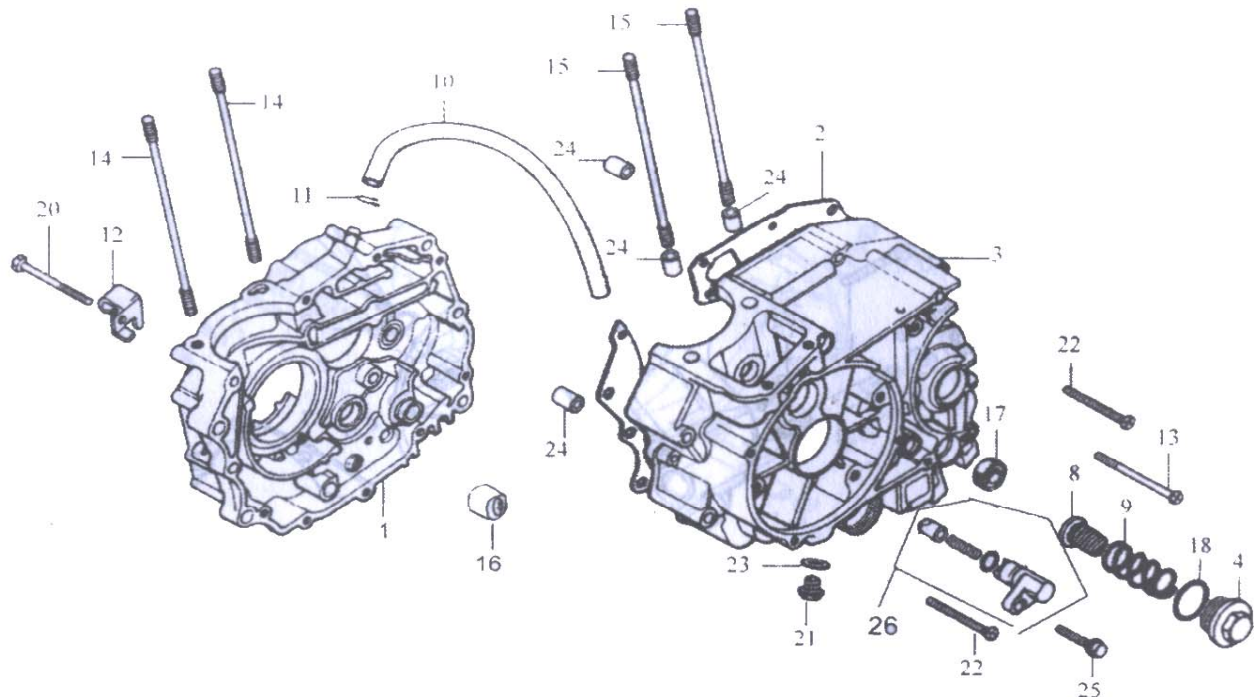

POS	QTY	PARTNUMBER	BESKRIVELSE	DESCRIPTION
1	1	292069	KRUMTAPSHUS, HØJRE DEL	CRANKCASE RIGHT SIDE
2	1	401764	KRUMTAPHUS PAKNING	CRANKCASECOVER GASKET
3	1	292071	KRUMTAPSHUS, VENSTRE	CRANKCASE, LEFT SIDE
4	1	292072	DÆKSEL, OLIE SI	COVER OIL STRAINER
8	1	292076	OLIE SI	OIL STRAINER
9	1	292077	FJEDER	SPRING
10	1	292078	ÅNDERØR	BREATHER PIPE
11	1	292079	KLEMME	CLIP
12	1	292080	JUSTERBESLAG TIL KOBLINGSKABEL	BRACKET, CLUTCH CABLE
13	1	292081	BOLT M6X95	BOLT M6X95
14	2	292082	STØTTEBOLT A	STUD
15	2	292083	STØTTEBOLT B	STUD
16	1	292084	NÅLELEJE HK152312	NEEDLE BEARING HK152312
17	1	292085	PAKDÅSE 14X28X7	OIL SEAL 14X28X7
18	1	292086	O-RING 35,5X3	O-RING 35,5X3
19	1	292087	O-RING 13X2,5	O-RING 13X2,5
20	1	292088	BOLT M6X55	BOLT M6X55
21	1	292089	SKRUE FOR OLIEAFTAPNING	PLUG FOR OIL DRAIN
22	9	292090	BOLT M6X50	BOLT M6X50
23	1	292091	BUNDPAKNING	GASKET, OIL DRAIN
24	2	292092	STYREBØS 10X14	ALIGNMENT PIN 10X14
25	1	292093	BOLT M6X25	BOLT M6X25
26	1	292094	PIN HOLDER KOMPLET	PIN HOLDER COMPLETE