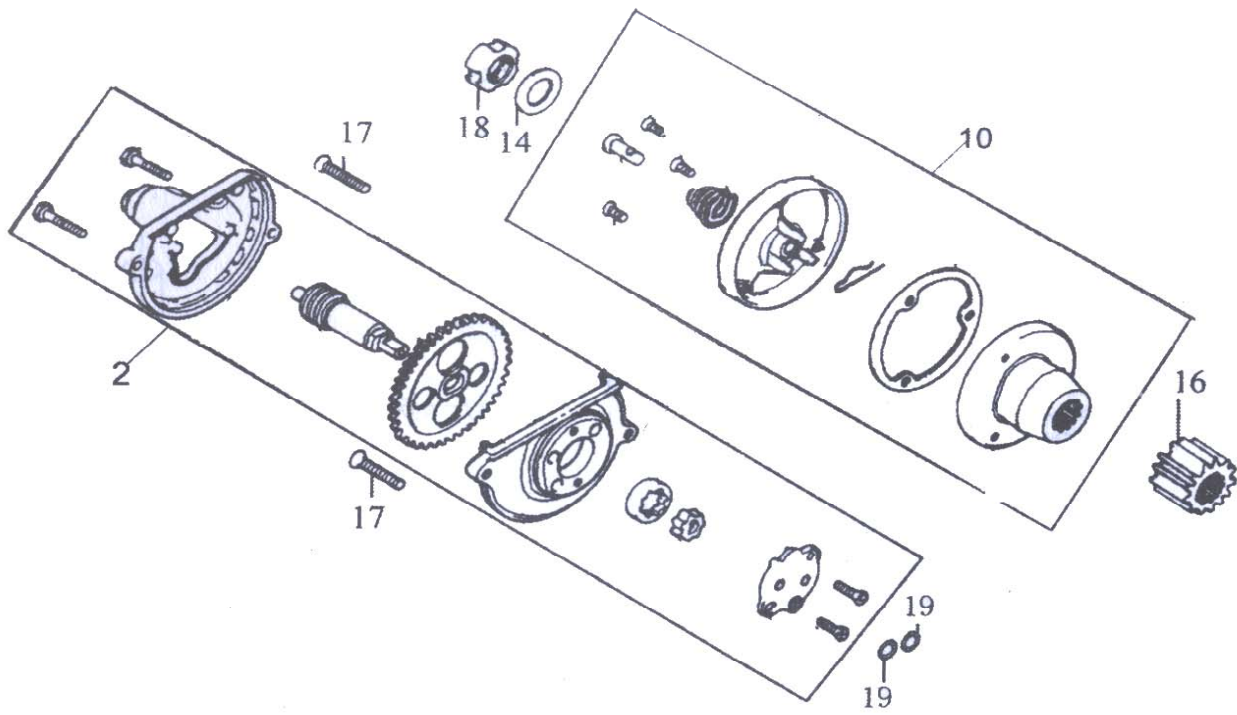

POS	QTY	PARTNUMBER	BESKRIVELSE	DESCRIPTION
2	1	292096	OLIEPUMPE KPL.	OIL PUMP
10	1	292104	FILTERHUS	HOUSING, FILTER
14	1	292108	JUSTERSKIVE	WASHER
16	1	292110	GEARHJUL	GEAR
17	2	292111	SKRUE M6X30	SCREW M6X30
18	1	292112	MØTRIK	NUT
19	1	292113	O-RING 9,4X2,4	O-RING 9,4X2,4