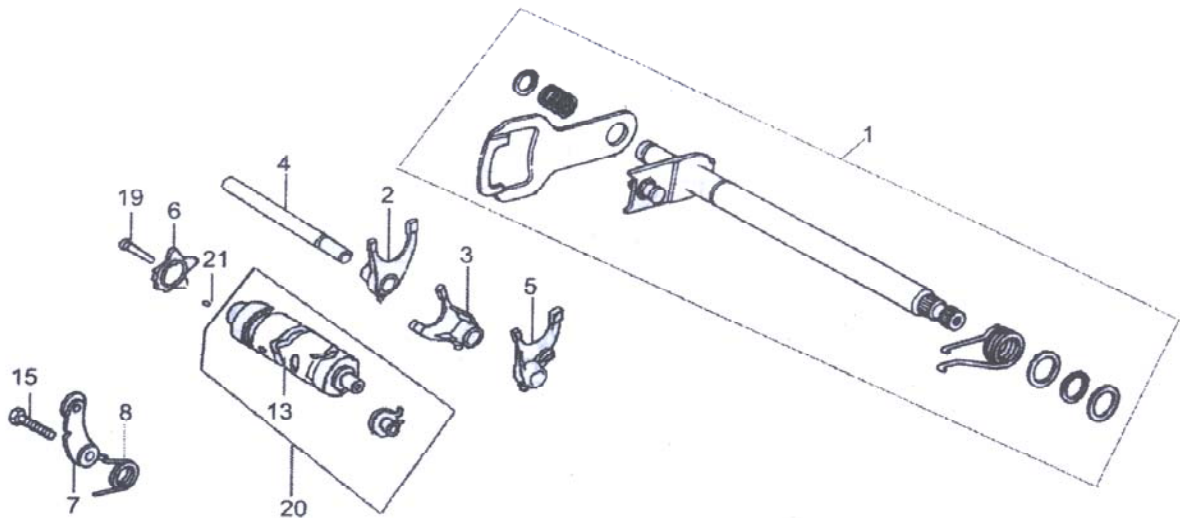

POS	QTY	PARTNUMBER	BESKRIVELSE	DESCRIPTION
1	1	292234	SKIFTERENHED KOMPLET	GEARSHIFT COMPLETE
2	1	292235	SKIFTEGAFFEL NO. 1	FORK NO. 1
3	1	292236	SKIFTEGAFFEL NO. 2	FORK NO. 2
4	1	292237	SKIFTE AKSEL	FORK SHAFT
5	1	292238	SKIFTEGAFFEL NO. 3	FORK NO. 3
6	1	292239	KNAST	CAM
7	1	292240	BEGRÆNSER	LIMIT BLOCK
8	1	292241	FJEDER	SPRING
13	1	292246	TROMLE	DRUM
15	1	292248	BOLT M6X20	
17	1	292250	LÅSECLIP 12	CIRCLIP 12
18	1	292251	LÅSECLIP 14	CIRCLIP 14
19	1	292252	BOLT M6X25	
20	1	292253	FJEDER	SPRING
21	1	292246	TROMLE	DRUM