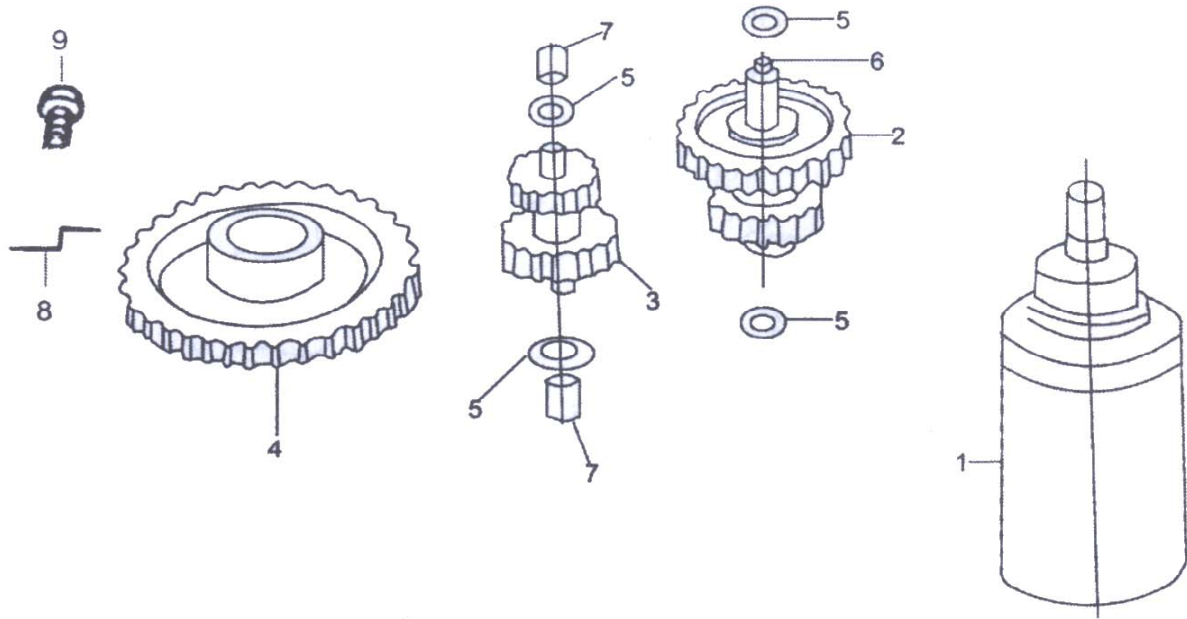

POS	QTY	PARTNUMBER	BESKRIVELSE	DESCRIPTION
1	1	292118	STARTER KOMPLET	STARTING MOTOR ASSY
2	1	292119	DOBBELTGEAR 1	DOUBLE GEAR 1
3	1	292120	DOBBELTGEAR 2	DOUBLE GEAR 2
4	1	292121	GEARHJUL	GEAR
5	4	292122	SKIVE	WASHER
6	1	292123	AKSEL	AXLE
7	2	292124	NÅLELEJE HK101410	NEEDLE BEARING HK101410
8	1	292125	STOPPER	GEAR STOPPER
9	1	292126	BOLT M6X12	BOLT M6X12