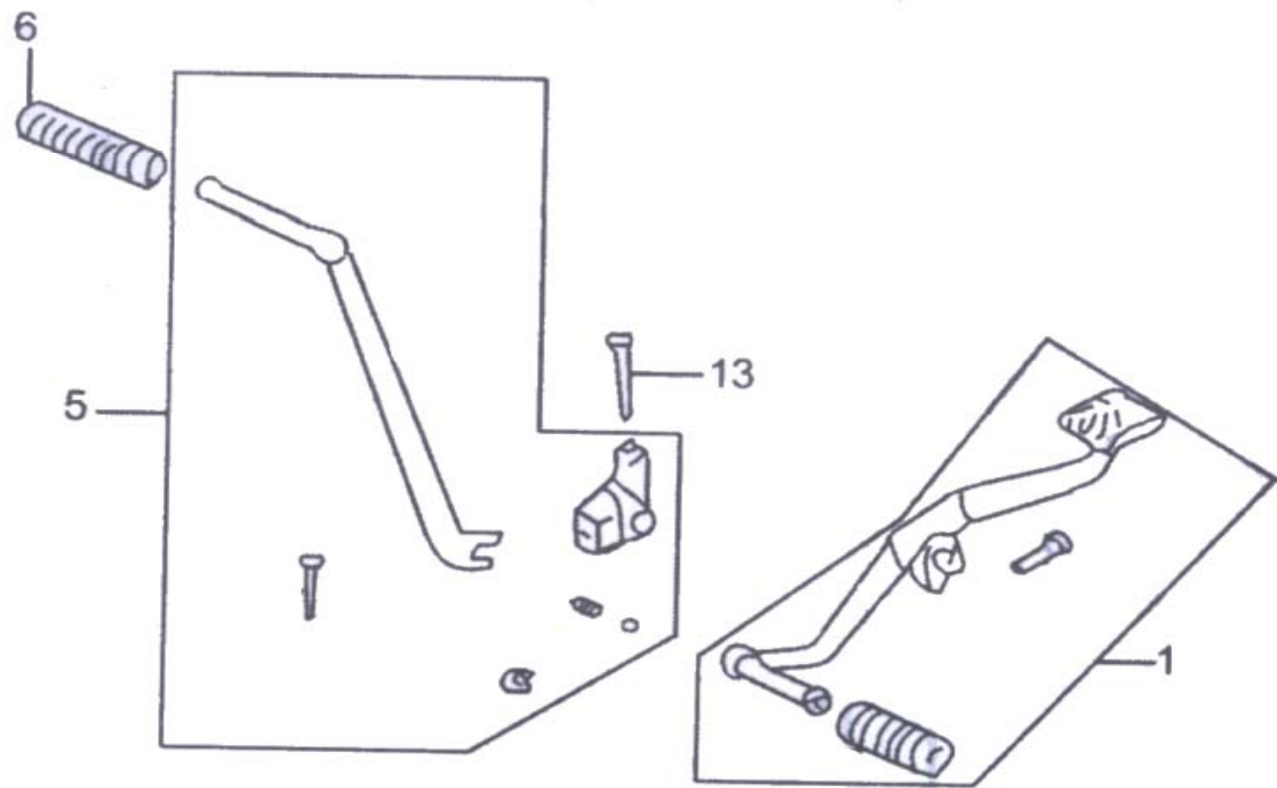

POS	QTY	PARTNUMBER	BESKRIVELSE	DESCRIPTION
1	1	292234	SKIFTERENHED KOMPLET	GEARSHIFT COMPLETE
2	1	292235	SKIFTEGAFFEL NO. 1	FORK NO. 1
3	1	292236	SKIFTEGAFFEL NO. 2	FORK NO. 2
4	1	292237	SKIFTE AKSEL	FORK SHAFT
5	1	292238	SKIFTEGAFFEL NO. 3	FORK NO. 3
6	1	292239	KNAST	CAM
7	1	292240	BEGRÆNSER	LIMIT BLOCK
8	1	292241	FJEDER	SPRING
13	1	292246	TROMLE	DRUM
15	1	292248	BOLT M6X20	
17	1	292250	LÅSECLIP 12	CIRCLIP 12
18	1	292251	LÅSECLIP 14	CIRCLIP 14
19	1	292252	BOLT M6X25	
20	1	292253	FJEDER	SPRING
21	1	292246	TROMLE	DRUM

1

2

3

4

Pos	Vare nr. / Part no.	Qty	Beskrivelse	Description
1	292254	1	Karburator - stempel, manuel choker	Carburetor - piston manual choke
2	408523	1	Karburator - stempel, kabel choker	Carburetor - piston cable choke
3	ATVF521-121000	1	Karburator - membran med choker	Carburetor - diaphragm with choke
4	ATVF521-121000B	1	Karburator - membran uden choker	Carburetor - diaphragm w/o choke
	405010	1	Dyse 112,5	Nozzle 112,5