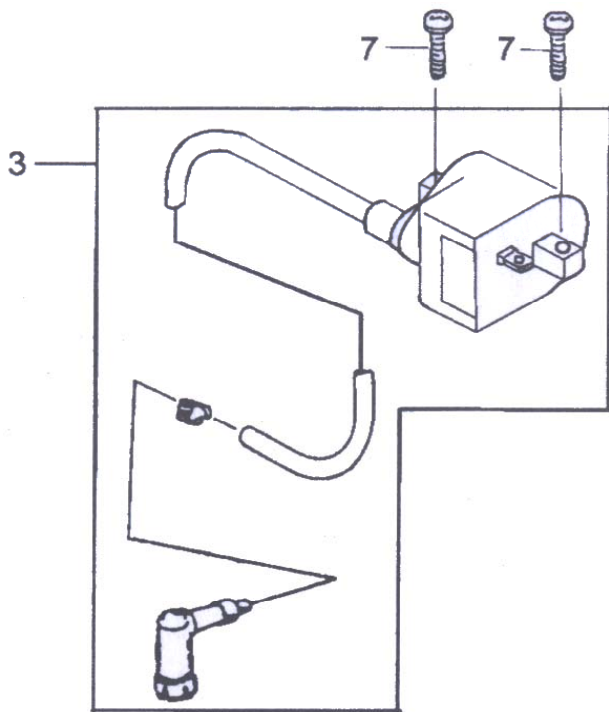

POS	QTY	PARTNUMBER	BESKRIVELSE	DESCRIPTION
1	1	292234	SKIFTERENHED KOMPLET	GEARSHIFT COMPLETE
2	1	292235	SKIFTEGAFFEL NO. 1	FORK NO. 1
3	1	292236	SKIFTEGAFFEL NO. 2	FORK NO. 2
4	1	292237	SKIFTE AKSEL	FORK SHAFT
5	1	292238	SKIFTEGAFFEL NO. 3	FORK NO. 3
6	1	292239	KNAST	CAM
7	1	292240	BEGRÆNSER	LIMIT BLOCK
8	1	292241	FJEDER	SPRING
13	1	292246	TROMLE	DRUM
15	1	292248	BOLT M6X20	
17	1	292250	LÅSECLIP 12	CIRCLIP 12
18	1	292251	LÅSECLIP 14	CIRCLIP 14
19	1	292252	BOLT M6X25	
20	1	292253	FJEDER	SPRING
21	1	292246	TROMLE	DRUM

1

2

3

4

Pos	Vare nr. / Part no.	Qty	Beskrivelse	Description
1	292254	1	Karburator - stempel, manuel choker	Carburetor - piston manual choke
2	408523	1	Karburator - stempel, kabel choker	Carburetor - piston cable choke
3	ATVF521-121000	1	Karburator - membran med choker	Carburetor - diaphragm with choke
4	ATVF521-121000B	1	Karburator - membran uden choker	Carburetor - diaphragm w/o choke
	405010	1	Dyse 112,5	Nozzle 112,5

POS	QTY	PARTNUMBER	BESKRIVELSE	DESCRIPTION
1	1	292255	SKIFTEARM, GEAR KOMPLET	ARM GEAR ASSY
5	1	292259	STARTER ARM KOMPLET	LEVER
6	1	292260	PEDALGUMMI, STARTER	RUBBER, STARTER PEDAL
10	1	292264	KUGLE 8	BALL 8
13	1	292267	BOLT M8X40	BOLT M8X40

POS	QTY	PARTNUMBER	BESKRIVELSE	DESCRIPTION
1	1	292268	ENERETTER / LADERELÆ	CDI UNIT
2	1	292269	CDI	VOLTAGE REGULATOR
3	1	292270	TÆNDSPOLE	IGNITION COIL
4	2	292271	BOLT M6X20	BOLT M6X20
5	2	90102195	LÅSESKIVE A6	LOCKWASHER A6
6	2	90102309	PLANSKIVE M6	WASHER M6
7	2	292274	BOLT M6X25	BOLT M6X25
8	1	292275	RELÆ, STARTER	RELAY, STARTER