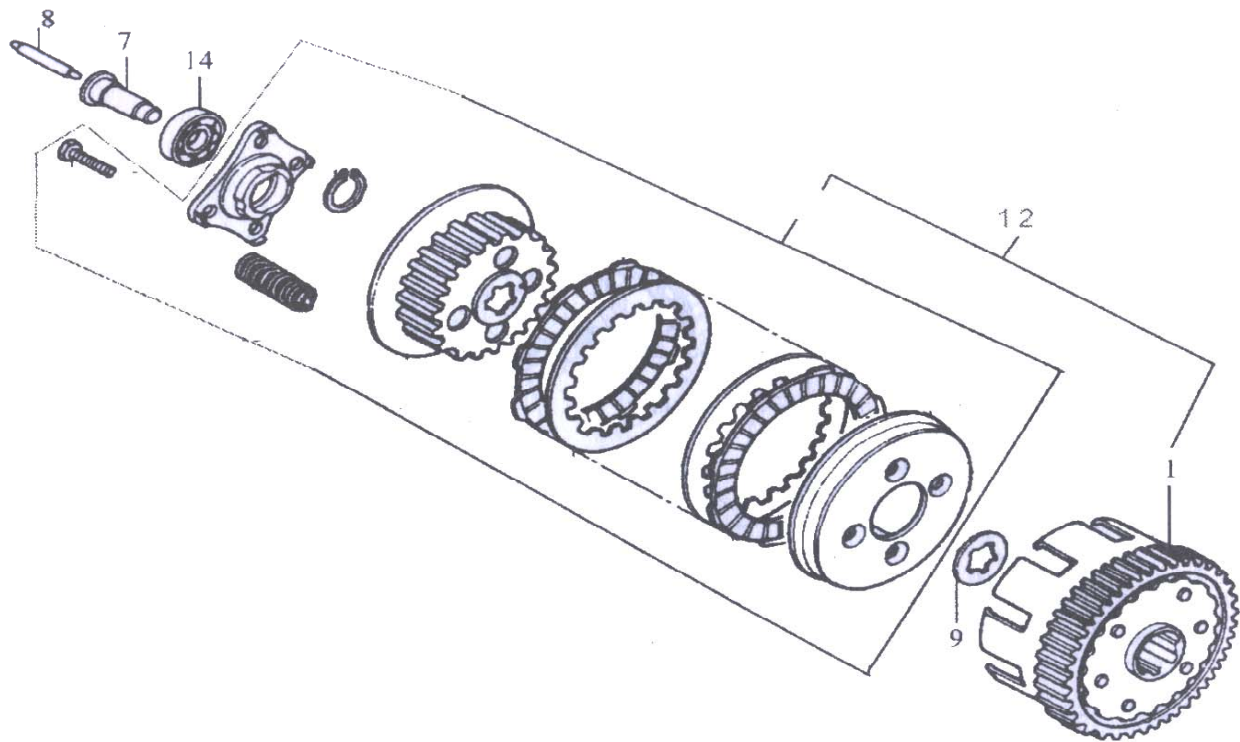

POS	QTY	PARTNUMBER	BESKRIVELSE	DESCRIPTION
1	1	292156	KOBLINGS DISK HOLDER	CLUTCH ACTIVE DISC
7	1	292162	TRYK PIN	PRESSURE PIN
8	1	292163	STIFT	ROD
9	1	292164	SKIVE	WASHER
12	1	292167	KOBLING KPL.	CLUTCH BODY
14	1	292169	LEJE 6001	BEARING 6001