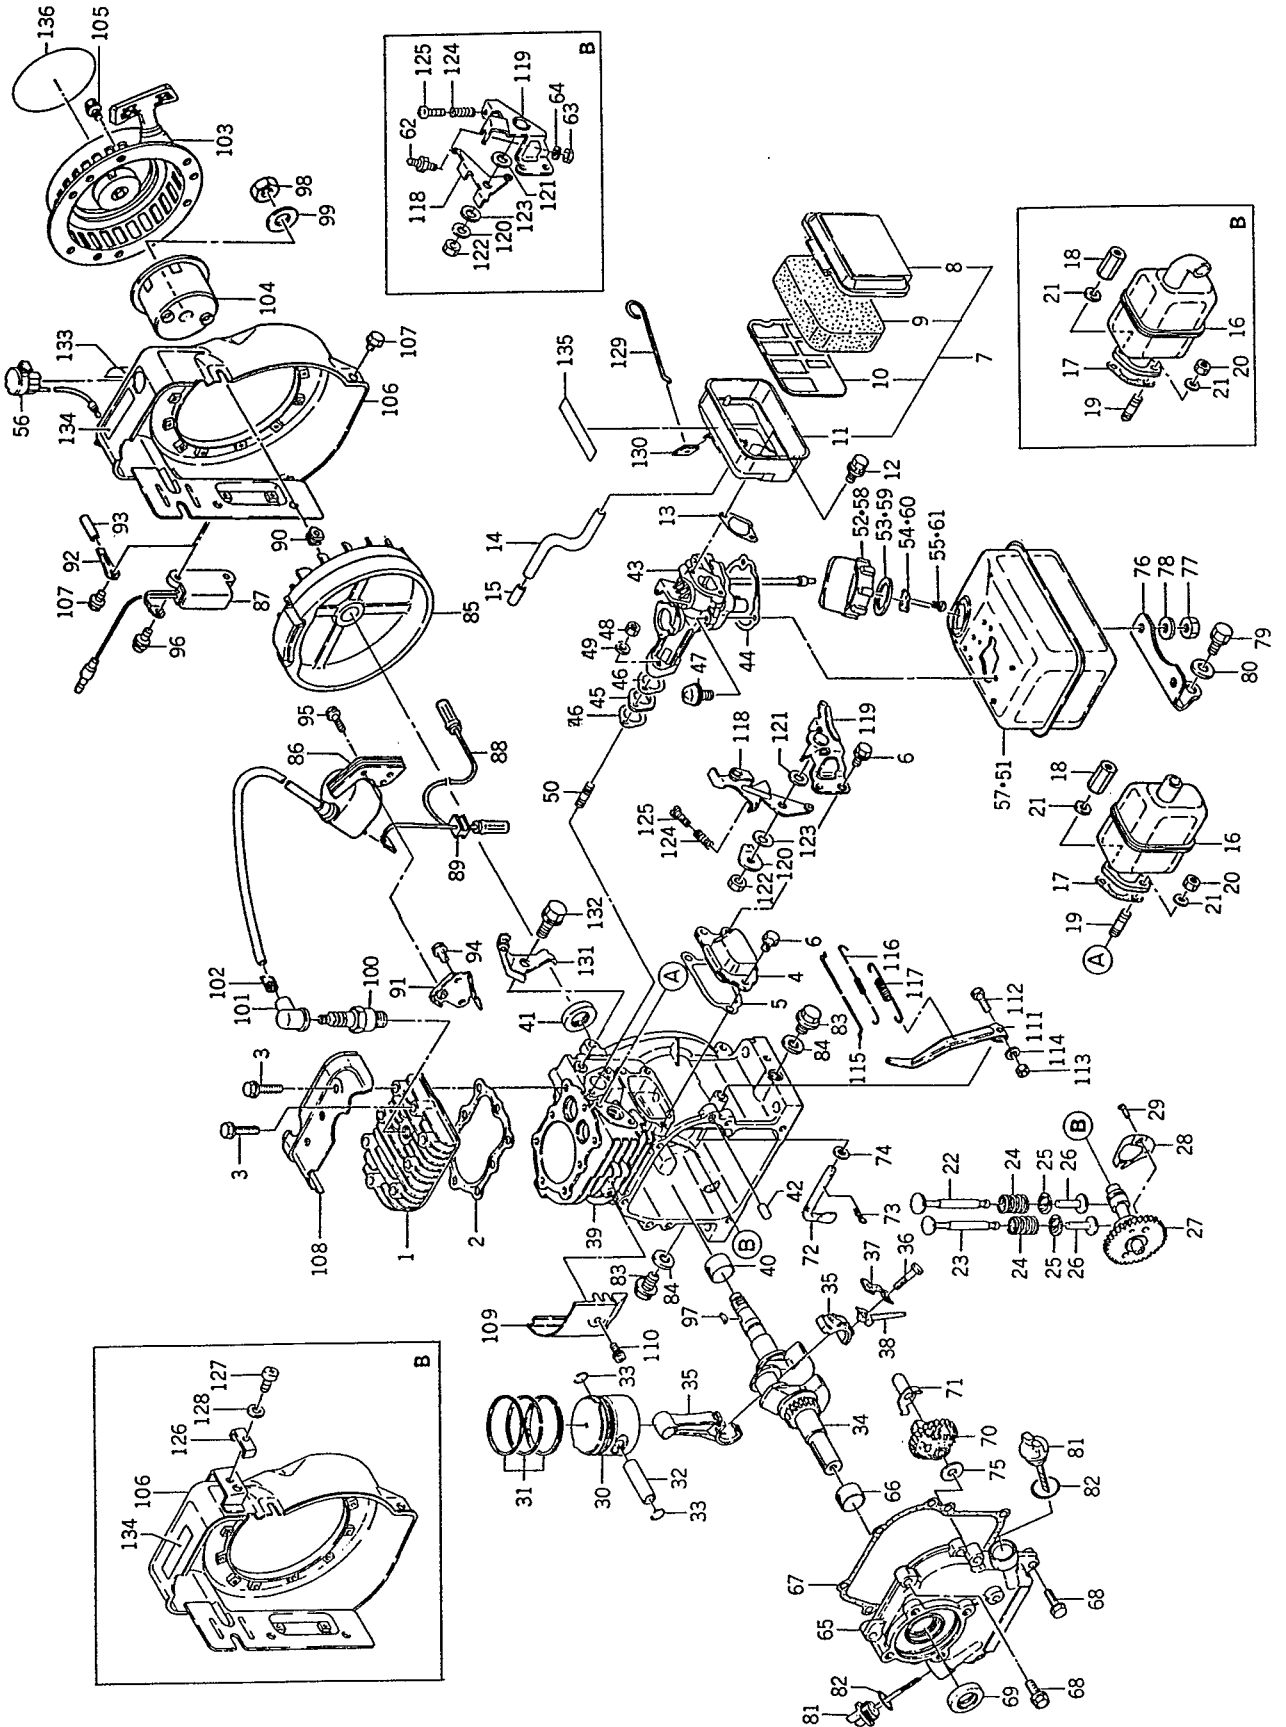

FA76D-246X FA076D-AS57,BS57

Ref.No.	Part No.	Part Name	Quantity					Remarks
			A	B				
1	314501-1111A	HEAD, cylinder	1	1				
2	314501-1121A	GASKET, head	1	1				
3	186G0640	BOLT (6x40)	8	8				
4	49108-2072	COVER, valve chamber	1	1				
5	314501-1232A	GASKET	1	1				
6	186B0612	BOLT (6x12)	3	3				
7	11010-2363	AIR FILTER ASSY	1	1				
8	11012-2246	•CAP, air filter	1	1				
9	314595-1312B	•ELEMENT	1	1				
10	314595-1313A	•PLATE, air cleaner	1	1				
11	11011-2195	•CASE, air filter	1	1				
12	314413-1316A	BOLT	2	2				
13	314501-1332A	GASKET	1	1				
14	702A071000	TUBE, rubber	1	1				ℓ=140mm
15	314401-1341A	PIPE	1	1				
16	314501-1410A	MUFFLER ASSY	1					
	49070-2407-9Z	MUFFLER COMP		1				
17	395000-1442A	GASKET	1	1				
18	311120-1484-00	NUT, long	1	1				
19	171G0616	STUD	2	2				
20	311B0600	NUT (6mm)	1	1				
21	410B0600	WASHER	2	2				
22	314501-2110A	VALVE, inlet	1	1				
23	314501-2112A	VALVE, exhaust	1	1				
24	314501-2113A	SPRING, valve	2	2				
25	314501-2116A	SEAT, spring	2	2				
26	314501-2211B	TAPPET	2	2				
27	49118-2052	CAM SHAFT COMP	1	1				
28	21118-2054	•DECOMPRESSOR	1	1				
29	92043-2105	•PIN	2	2				
30	314501-3111A	PISTON	1	1				S.T.D
	314500-3131A	PISTON	AR	AR				O/S 0.25mm
	314500-3132A	PISTON	AR	AR				O/S 0.50mm
31	314598-3010B	PISTON RING SET	1	1				S.T.D
	314500-3020A	PISTON RING SET	AR	AR				O/S 0.25mm
	314500-3030A	PISTON RING SET	AR	AR				O/S 0.50mm
32	314501-3121A	PIN, piston	1	1				
33	314501-3122A	RING, snap	2	2				
34	314503-3211A	SHAFT, crank	1	1				
35	314501-3240A	CONNECTING ROD ASSY	1	1				
36	314501-3245A	•BOLT, connecting rod	2	2				
37	314501-3248A	WASHER, lock	1	1