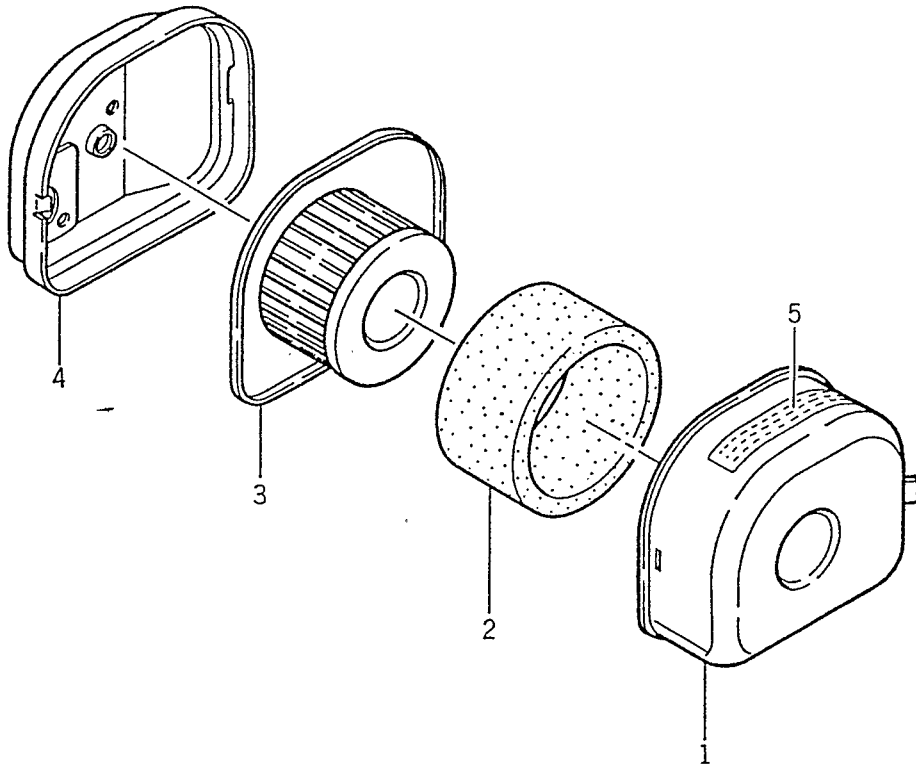

Fig. A-1 AIR CLEANER

Ref.No.	Part No.	Part Name	Quantity					Remarks
			B	C	D			
	315510-1310B	AIR CLEANER ASSY	1	1	1			
A-1- 1	315510-1316B	•COVER, air cleaner	1	1	1			
A-1- 2	315510-1313A	•ELEMENT	1	1	1			
A-1- 3	315510-1312A	•ELEMENT	1	1	1			
A-1- 4	315510-1311B	•PLATE, air cleaner	1	1	1			
A-1- 5	56031-2224	•LABEL	1	1	1			★★