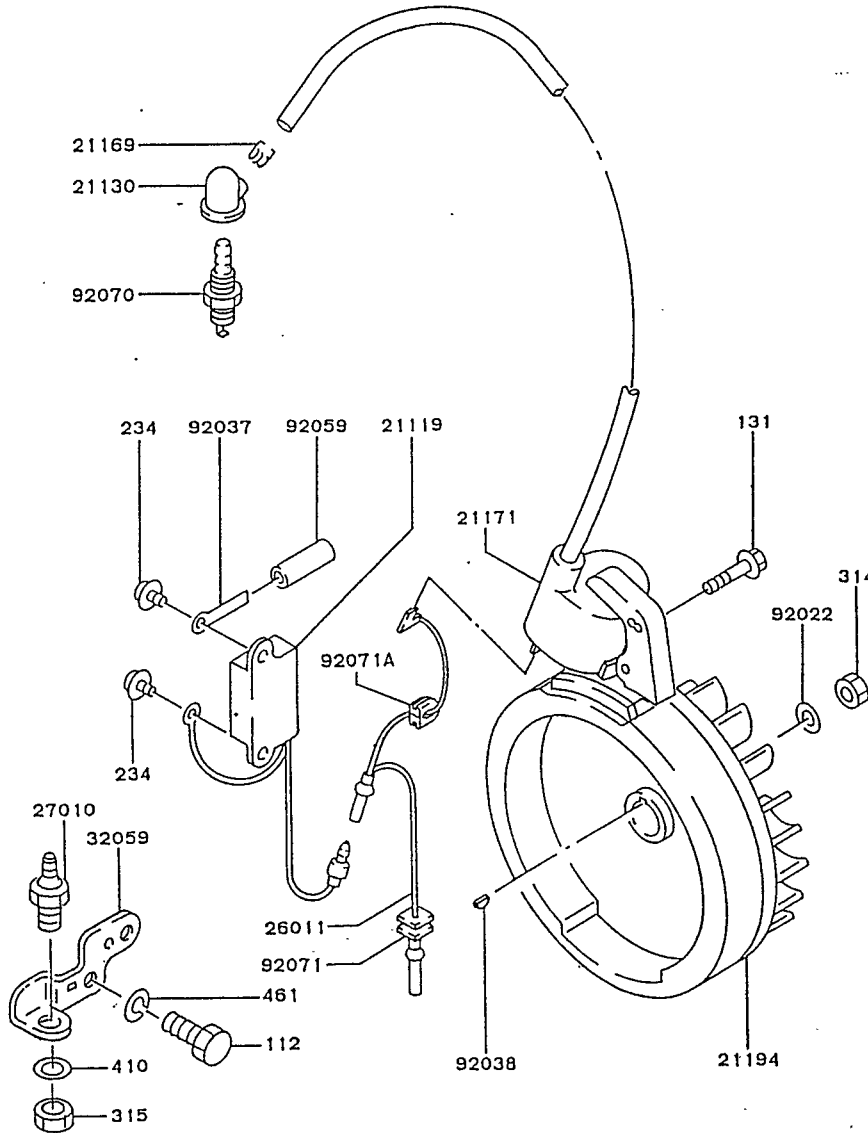

This catalog covers:

FA210A-  S58

**B-08**

This grid covers:

**ELECTRIC-EQUIPMENT**

E0160-2372A

Ref. No.	Parts No.	Description	Quantity
21119	3144AA-8465A	IGNITER	1
21130	21130-2066	CAP-SPARK PLUG	1
21169	317270-8419A	TERMINAL	1
21171	21171-2167	COIL-ASSY-IGNITION	1
21194	21194-2114	FLYWHEEL-COMP	1
26011	26011-2080	WIRE-LEAD	1
27010	315515-8511A	SWITCH	1
32059	315515-8514B	BRACKET-SWITCH	1
92022	314401-3482A	WASHER	1
92037	92037-2165	CLAMP	1
92038	92038-2077	KEY	1
92059	92059-2156	TUBE, 5X6X35	1
92070	92070-2051	PLUG-SPARK, BM6A(NGK)	1
92071	314401-8164B	GROMMET	1
92071A	92071-2113	GROMMET	1
112	112B0508	BOLT-UPSET	1
131	131B0520	BOLT-FLANGED	2
234	234B0514	SCREW-PAN-WSP+-	2
314	314G1400	NUT-HEX-FINE	1
315	315B1000	NUT-HEX-FINE	1
410	410B1000	W-PLAIN-S	1
461	461F0500	WASHER-SPRING	1

E0170-2487A

Ref. No.	Parts No.	Description	Quantity
11043	315501-5337A	BRACKET	1
11043A	315515-5335A	BRACKET	1
13168	13168-2347	LEVER	1
16169	16169-2099	LINK-CHOKE	1
39003	39003-2069	ARM-PIVOT	1
42036	314401-5121B	SLEEVE	1
49046	314412-5231A	ROD-GOVERNOR	1
49103	315501-5211B	ARM-GOVERNOR	1
49110	314401-5110A	GOVERNOR-ASSY	1
92002	315501-5381A	BOLT	1
92002A	92002-2269	BOLT	1
92015	314401-5385A	NUT	1
92015A	92015-1193	NUT	1
92015B	92015-2120	NUT	1
92022	314401-5135A	WASHER	1
92022A	314401-5383A	WASHER	1
92037	92037-2020	CLAMP	1
92071	92071-2126	GROMMET	1
92081	314401-5388A	SPRING	1
92081A	315501-5314D	SPRING	1
92081B	315601-5317A	SPRING	1
92144	92144-2244	SPRING	1
92144A	92144-2266	SPRING	1
92200	92200-2029	WASHER, 6.5X11.5X2.0	1
214	214B0408	SCREW-PAN+-	1
214A	214B0420	SCREW-PAN+-	1
411	411B0500	WASHER-PLAIN	1
554	554A0600	PIN-SNAP	1