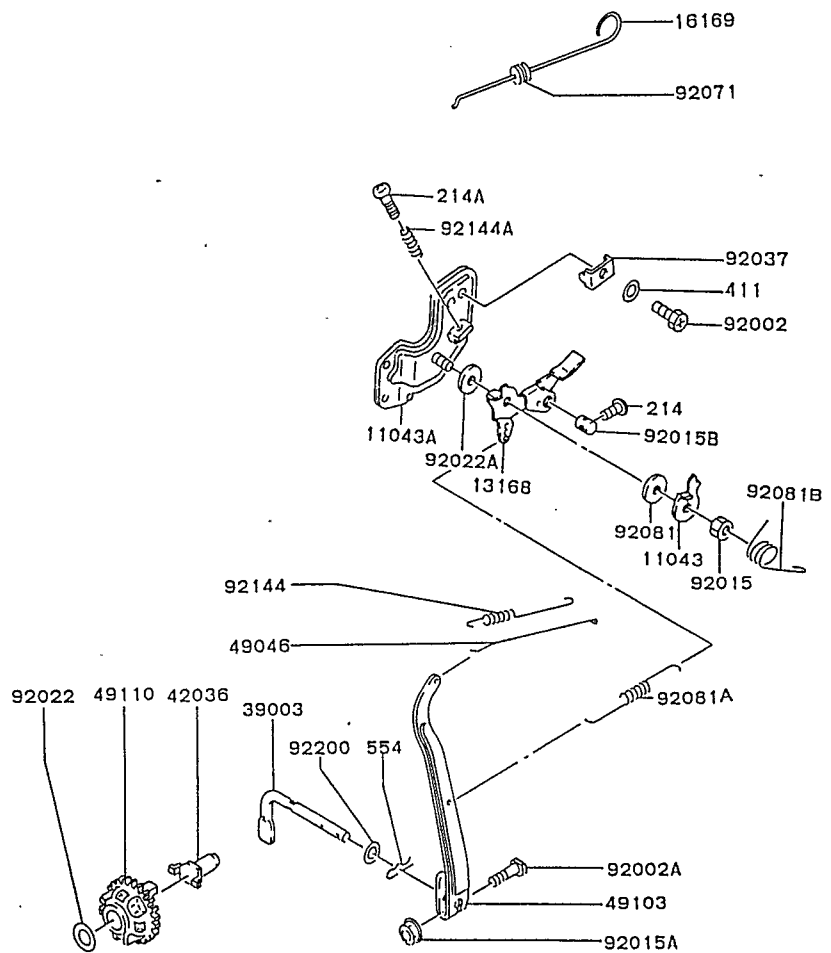

This catalog covers:

FA210A-  S58

**B-08**

This grid covers:

**ELECTRIC-EQUIPMENT**

E0160-2372A

Ref. No.	Parts No.	Description	Quantity
21119	3144AA-8465A	IGNITER	1
21130	21130-2066	CAP-SPARK PLUG	1
21169	317270-8419A	TERMINAL	1
21171	21171-2167	COIL-ASSY-IGNITION	1
21194	21194-2114	FLYWHEEL-COMP	1
26011	26011-2080	WIRE-LEAD	1
27010	315515-8511A	SWITCH	1
32059	315515-8514B	BRACKET-SWITCH	1
92022	314401-3482A	WASHER	1
92037	92037-2165	CLAMP	1
92038	92038-2077	KEY	1
92059	92059-2156	TUBE, 5X6X35	1
92070	92070-2051	PLUG-SPARK, BM6A(NGK)	1
92071	314401-8164B	GROMMET	1
92071A	92071-2113	GROMMET	1
112	112B0508	BOLT-UPSET	1
131	131B0520	BOLT-FLANGED	2
234	234B0514	SCREW-PAN-WSP+-	2
314	314G1400	NUT-HEX-FINE	1
315	315B1000	NUT-HEX-FINE	1
410	410B1000	W-PLAIN-S	1
461	461F0500	WASHER-SPRING	1

E0170-2487A

Ref. No.	Parts No.	Description	Quantity
11043	315501-5337A	BRACKET	1
11043A	315515-5335A	BRACKET	1
13168	13168-2347	LEVER	1
16169	16169-2099	LINK-CHOKE	1
39003	39003-2069	ARM-PIVOT	1
42036	314401-5121B	SLEEVE	1
49046	314412-5231A	ROD-GOVERNOR	1
49103	315501-5211B	ARM-GOVERNOR	1
49110	314401-5110A	GOVERNOR-ASSY	1
92002	315501-5381A	BOLT	1
92002A	92002-2269	BOLT	1
92015	314401-5385A	NUT	1
92015A	92015-1193	NUT	1
92015B	92015-2120	NUT	1
92022	314401-5135A	WASHER	1
92022A	314401-5383A	WASHER	1
92037	92037-2020	CLAMP	1
92071	92071-2126	GROMMET	1
92081	314401-5388A	SPRING	1
92081A	315501-5314D	SPRING	1
92081B	315601-5317A	SPRING	1
92144	92144-2244	SPRING	1
92144A	92144-2266	SPRING	1
92200	92200-2029	WASHER, 6.5X11.5X2.0	1
214	214B0408	SCREW-PAN+-	1
214A	214B0420	SCREW-PAN+-	1
411	411B0500	WASHER-PLAIN	1
554	554A0600	PIN-SNAP	1