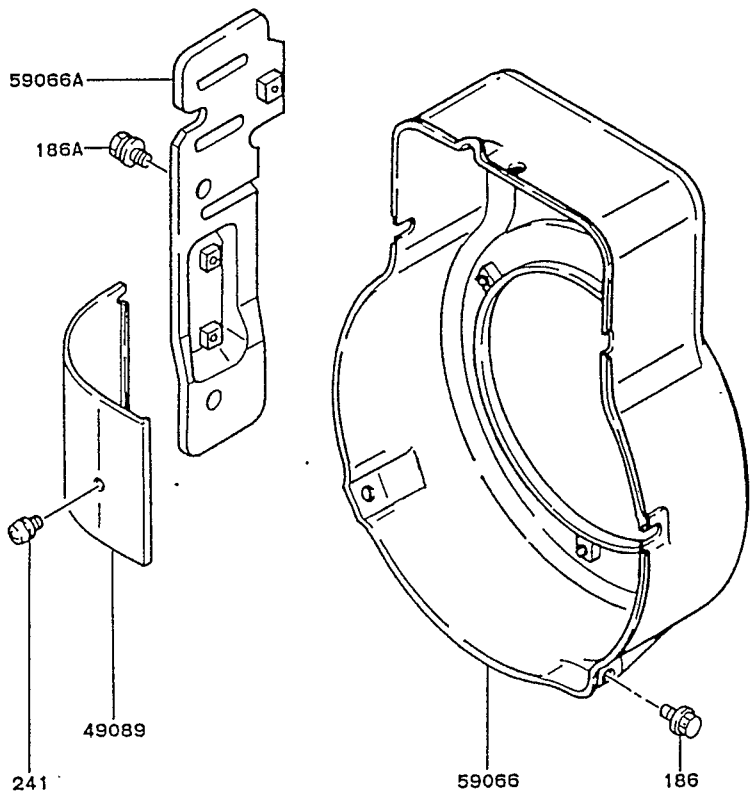

This catalog covers:

FA210A -  S58

**B-07**

This grid covers:

**COOLING-EQUIPMENT**

E0150-2365A

Ref. No.	Parts No.	Description	Quantity
49089	315501-1632A	SHROUD-ENGINE	1
49089A	49089-2066-9H	SHROUD-ENGINE	1
59066	59066-2096-9H	HOUSING-FAN	1
59066A	59066-2288-9H	HOUSING-FAN	1
186	186B0610	BOLT-UPSET-WP	5
186A	186B0612	BOLT-UPSET-WP	2
241	241B0510	SCREW-PAN-WP+-	1

E0170-2487A

Ref. No.	Parts No.	Description	Quantity
11043	315501-5337A	BRACKET	1
11043A	315515-5335A	BRACKET	1
13168	13168-2347	LEVER	1
16169	16169-2099	LINK-CHOKE	1
39003	39003-2069	ARM-PIVOT	1
42036	314401-5121B	SLEEVE	1
49046	314412-5231A	ROD-GOVERNOR	1
49103	315501-5211B	ARM-GOVERNOR	1
49110	314401-5110A	GOVERNOR-ASSY	1
92002	315501-5381A	BOLT	1
92002A	92002-2269	BOLT	1
92015	314401-5385A	NUT	1
92015A	92015-1193	NUT	1
92015B	92015-2120	NUT	1
92022	314401-5135A	WASHER	1
92022A	314401-5383A	WASHER	1
92037	92037-2020	CLAMP	1
92071	92071-2126	GROMMET	1
92081	314401-5388A	SPRING	1
92081A	315501-5314D	SPRING	1
92081B	315601-5317A	SPRING	1
92144	92144-2244	SPRING	1
92144A	92144-2266	SPRING	1
92200	92200-2029	WASHER, 6.5X11.5X2.0	1
214	214B0408	SCREW-PAN+-	1
214A	214B0420	SCREW-PAN+-	1
411	411B0500	WASHER-PLAIN	1
554	554A0600	PIN-SNAP	1