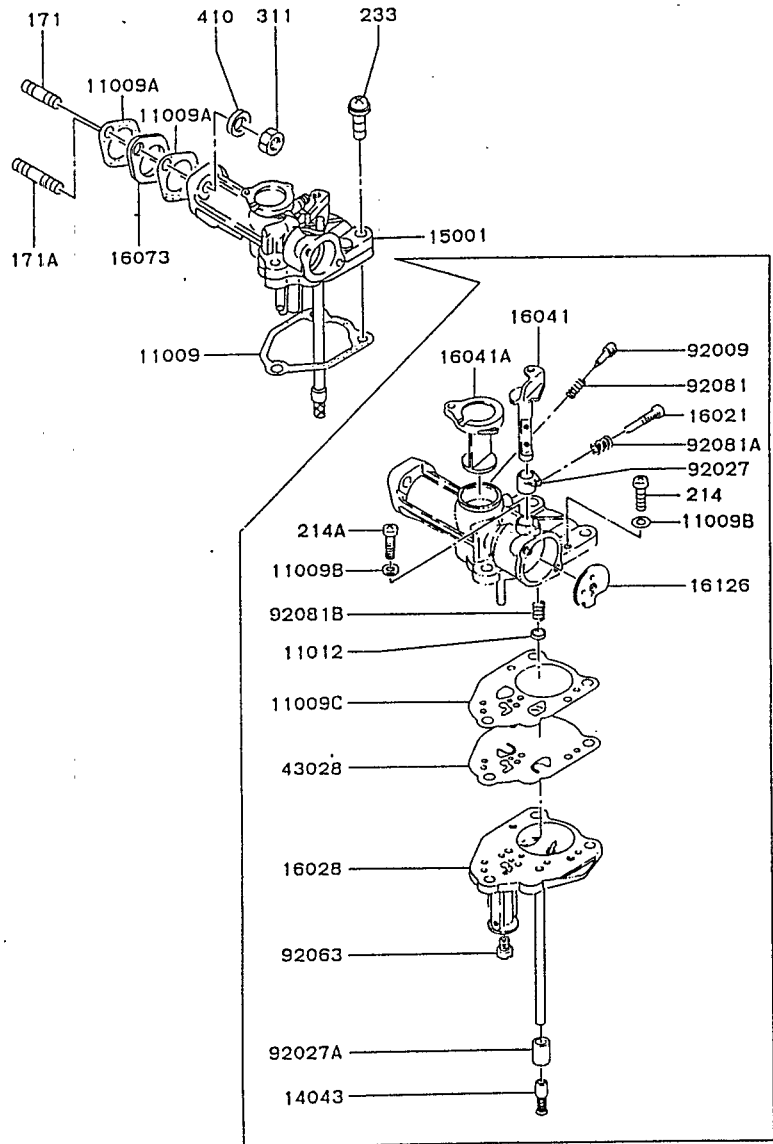

E0170-2487A

Ref. No.	Parts No.	Description	Quantity
11043	315501-5337A	BRACKET	1
11043A	315515-5335A	BRACKET	1
13168	13168-2347	LEVER	1
16169	16169-2099	LINK-CHOKE	1
39003	39003-2069	ARM-PIVOT	1
42036	314401-5121B	SLEEVE	1
49046	314412-5231A	ROD-GOVERNOR	1
49103	315501-5211B	ARM-GOVERNOR	1
49110	314401-5110A	GOVERNOR-ASSY	1
92002	315501-5381A	BOLT	1
92002A	92002-2269	BOLT	1
92015	314401-5385A	NUT	1
92015A	92015-1193	NUT	1
92015B	92015-2120	NUT	1
92022	314401-5135A	WASHER	1
92022A	314401-5383A	WASHER	1
92037	92037-2020	CLAMP	1
92071	92071-2126	GROMMET	1
92081	314401-5388A	SPRING	1
92081A	315501-5314D	SPRING	1
92081B	315601-5317A	SPRING	1
92144	92144-2244	SPRING	1
92144A	92144-2266	SPRING	1
92200	92200-2029	WASHER, 6.5X11.5X2.0	1
214	214B0408	SCREW-PAN+-	1
214A	214B0420	SCREW-PAN+-	1
411	411B0500	WASHER-PLAIN	1
554	554A0600	PIN-SNAP	1

This catalog covers:

FA210A-  S58

**B-10**

This grid covers:  
**CARBURETOR**

E0180-2242A

Ref. No.	Parts No.	Description	Quantity
11009	314401-6131B	GASKET	1
11009A	314401-6184A	GASKET	2
11009B	314419-6174A	GASKET	3
11009C	315501-6171A	GASKET	1
11012	314401-6167A	CAP	1
14043	312801-6168A	FILTER	1
15001	15001-2535	CARBURETOR-ASSY	1
16021	314401-6114A	SCREW-THROTTLE STOP	1
16028	16028-2062	CHAMBER-MIXING	1
16041	314401-6142A	SHAFT-CARBURETOR	1
16041A	315501-6139B	SHAFT-CARBURETOR	1
16073	16073-2056	INSULATOR	1
16126	315501-6102A	VALVE	1
43028	315501-6160A	DIAPHRAGM	1
92009	315504-6115A	SCREW	1
92027	314401-6144A	COLLAR	1
92027A	315507-6144A	COLLAR	1
92063	3155AB-6066A	JET-MAIN, #92	1
92081	311509-6117-00	SPRING	1
92081A	314401-6116A	SPRING	1
92081B	314401-6164A	SPRING	1
171	171G0625	BOLT-STUD	1
171A	171G0640	BOLT-STUD	1
214	214B0414	SCREW-PAN+-	2
214A	214B0430	SCREW-PAN+-	1
233	233B0625	SCREW-PAN-WP+-	3
311	311B0600	NUT-HEX	2
410	410B0600	W-PLAIN-S	2