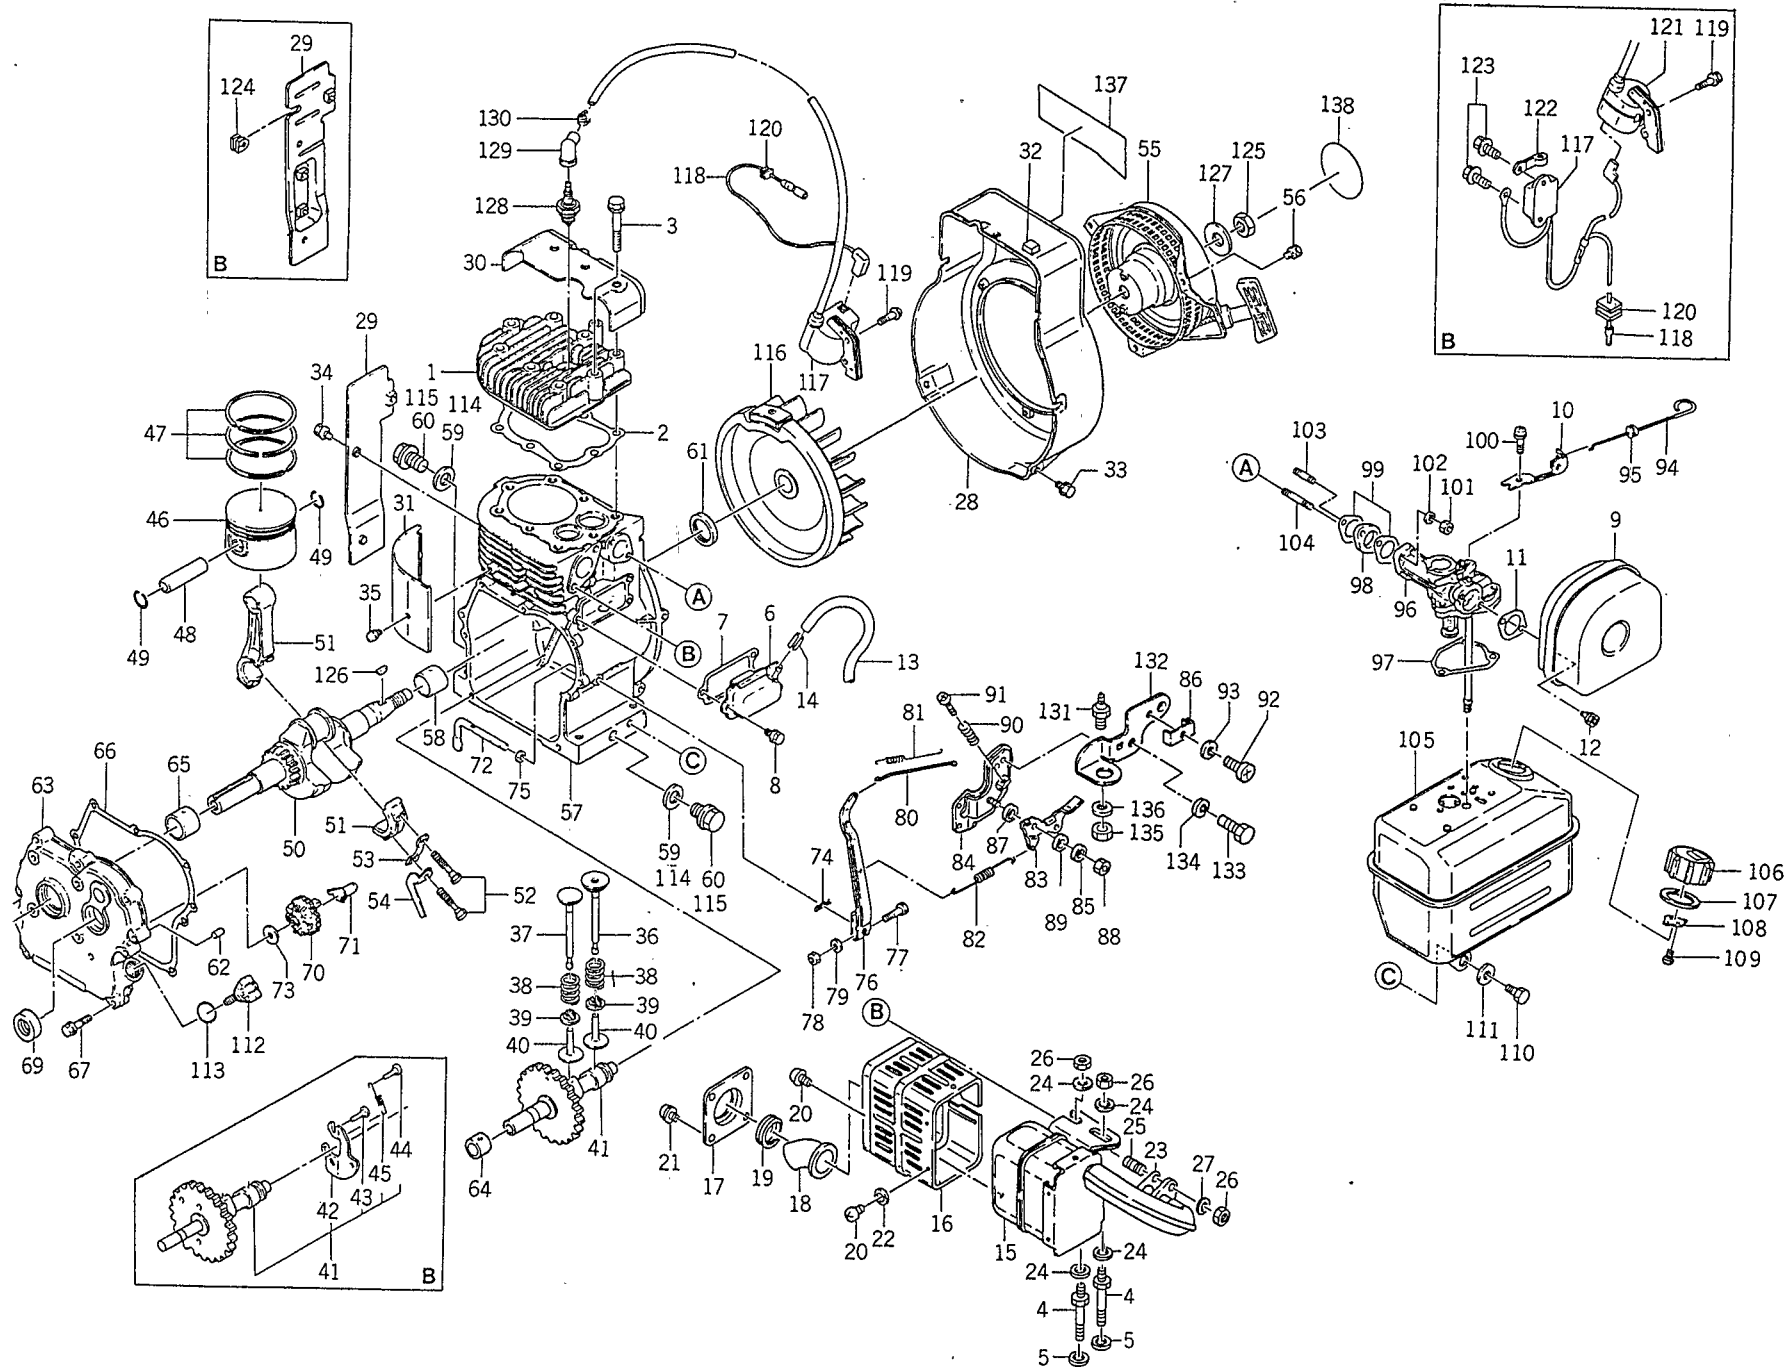

FA210A-246X 315533A
FA210A-246X FA210A-AS53,BS53

Ref.No.	Part No.	Part Name	Quantity						Remarks
			A	B					
1	315501-1111A	HEAD, cylinder	1	1					
2	315501-1121A	GASKET, head	1	1					
3	181G0855	BOLT (8x55)	6	6					
4	315504-1181A	BOLT	2	2					
5	410B0800	WASHER	2	2					
6	315501-1231B	COVER, inspection	1						
	49108-2073	COVER, valve chamber		1					
7	315501-1232A	GASKET	1	1					
8	186B0612	BOLT (6x12)	3	3					
9	315510-1310B	AIR CLEANER ASSY	1	1					Fig. A-1
10	315501-1351A	STAY, air cleaner	1	1					
11	314401-1332A	GASKET	1	1					
12	314413-1316A	BOLT	3	3					
13	702A071000	TUBE, rubber	1	1					ℓ=155mm
14	314401-1341A	PIPE	1	1					
15	315504-1400A	MUFFLER ASSY	1	1					
16	315510-1431A	•COVER, muffler	1	1					
17	314406-1447A	•PLATE	1	1					
18	314406-1449A	•PIPE, tail	1	1					
19	314406-1455A	•SPRING	1	1					
20	314405-3091B	•SCREW	9	9					
21	235B0508	•SCREW (5x8)	4	4					
22	410B0400	•WASHER	5	5					
23	315501-1442A	GASKET	1	1					
24	314401-6681A	WASHER	4	4					
25	171G0816	STUD	2	2					
26	311B0800A	NUT (8mm)	4	4					
27	410B0800	WASHER	2	2					
28	315513-1611A	CASE, spiral	1	1					
29	315513-1612A	COVER, cylinder	1						
	59066-2288-YY	HOUSING, fan		1					
30	315513-1631A	COVER, cylinder head	1	1					
31	315501-1632A	COVER, cylinder	1	1					
32	314496-1627A	PLATE	1	1					
33	186B0610	BOLT (6x10)	5	5					
34	186B0612	BOLT (6x12)	2	2					
35	241B0510	SCREW (5x10)	1	1					
36	315500-2111A	VALVE, inlet	1	1					
37	315501-2112A	VALVE, exhaust	1	1					
38	314401-2113A	SPRING, valve	2	2					
39	314401-2116B	SEAT, spring	2	2					
40	315501-2211A	TAPPET	2	2