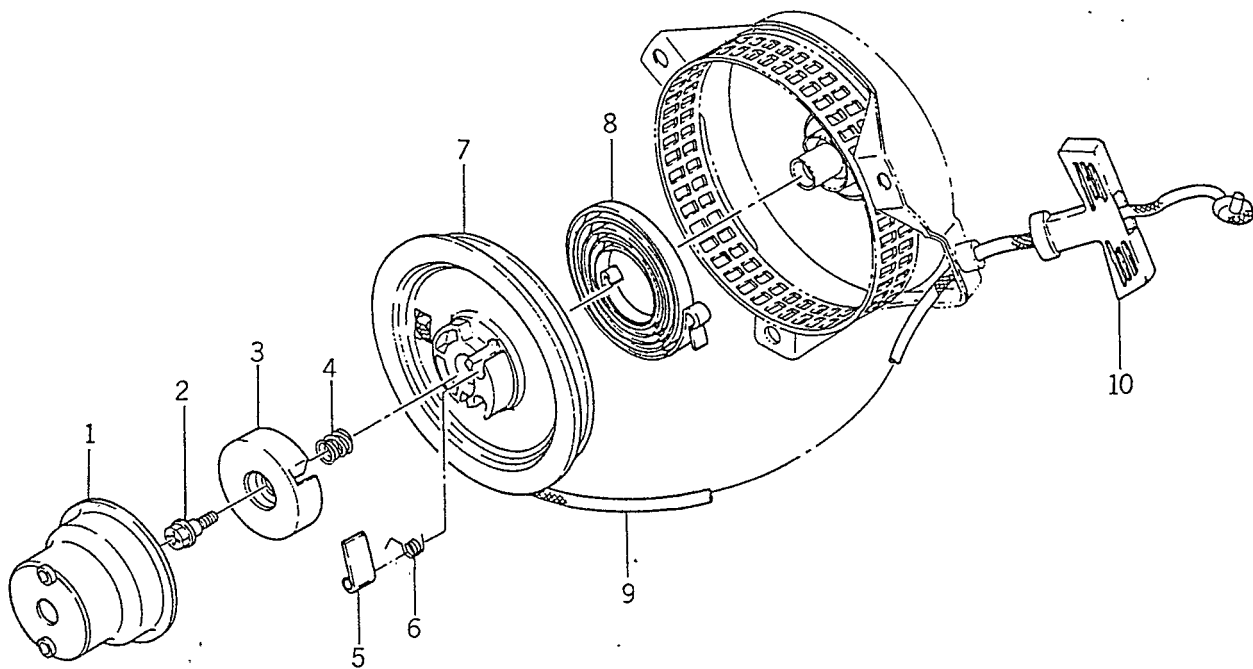

Fig. R-1 RECOIL STARTER

Ref.No.	Part No.	Part Name	Quantity					Remarks
			A	B				
	315502-3430C	RECOIL STARTER ASSY	1					
	315502-3430B	RECOIL STARTER ASSY		1				
R-1- 1	315501-3432A	●PULLEY	1	1				
R-1- 2	314501-3447A	●BOLT	1	1				
R-1- 3	315501-3449A	●RETAINER	1	1				
	314401-3449A	●RETAINER	1	1				
R-1- 4	314401-3446A	●SPRING	1	1				
R-1- 5	314401-3445A	●PAWL, recoil	2	2				
	314401-3445A	●PAWL, recoil	1	1				
R-1- 6	314401-3444A	●SPRING, return	2	2				
	314401-3444A	●SPRING, return	1	1				
R-1- 7	315501-3441B	●REEL, recoil 6 MM	1					
	315501-3441A	●REEL, recoil 8 MM		1				
R-1- 8	3145V1-3452A	●SPRING, recoil 6 MM	1					
	315501-3452A	●SPRING, recoil 8 MM		1				
R-1- 9	315501-3453A	●ROPE (4.5x1520)	1	1				
R-1-10	314401-3460A	●HANDLE, recoil starter	1	1