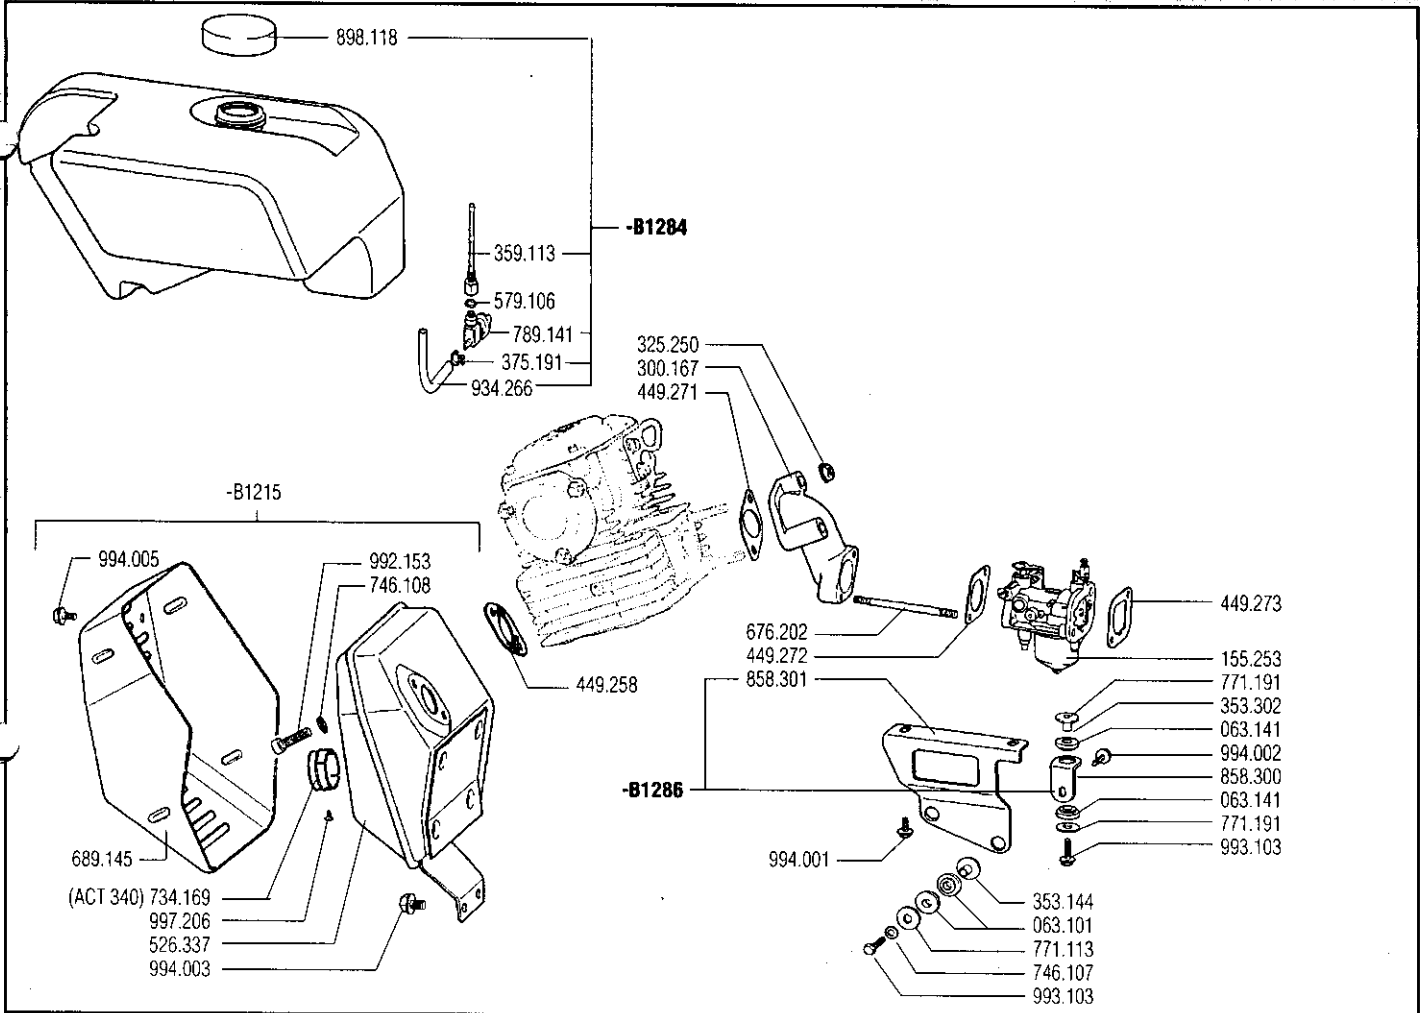

RICAMBI - SPARE PARTS - ERSATZTEILE - PIÈCES DETACHÉES - REPUESTOS

▲ = ACT 280
 ● = ACT 340

RICAMBI - SPARE PARTS - ERSATZTEILE - PIECES DETACHEES - REPUESTOS

RICAMBI - SPARE PARTS - ERSATZTEILE - PIECES DETACHEES - REPUESTOS

▲ = ACT 280
● = ACT 340

RICAMBI - SPARE PARTS - ERSATZTEILE - PIECES DETACHEES - REPUESTOS

▲ = ACT 280
● = ACT 340

RICAMBI - SPARE PARTS - ERSATZTEILE - PIECES DETACHEES - REPUESTOS

ACME SPA - 31049 VALDOBBIADENE (TREVISO) ITALY - VIA ERIZZO, 37
TEL. 0423.9701 - TELEFAX 0423.973623 - e-mail: acme@interbusiness.it