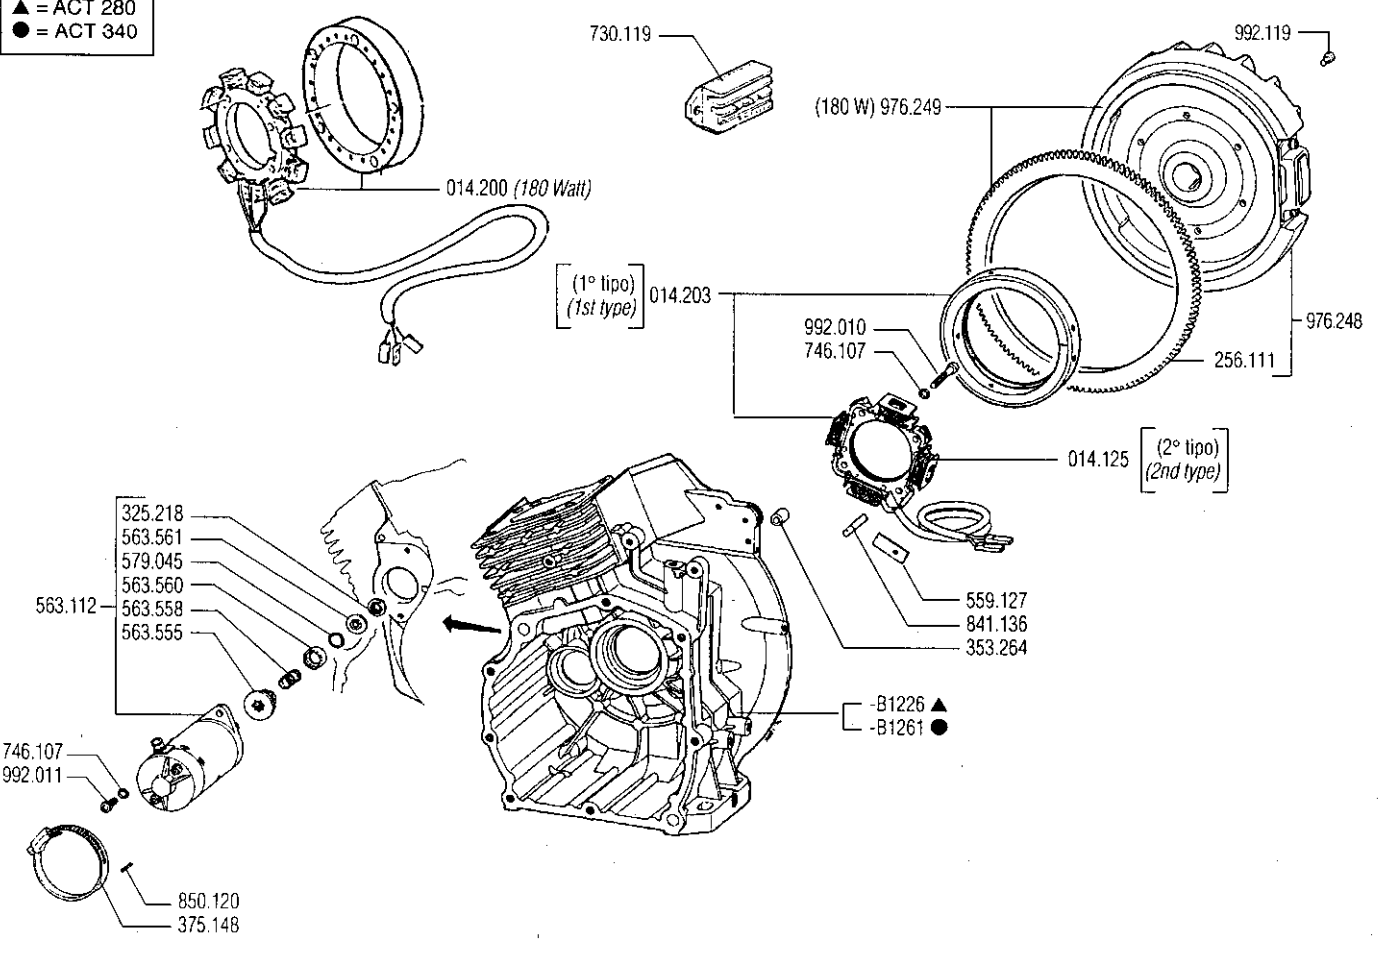

RICAMBI - SPARE PARTS - ERSATZTEILE - PIÈCES DETACHÉES - REPUESTOS

▲ = ACT 280
 ● = ACT 340

RICAMBI - SPARE PARTS - ERSATZTEILE - PIECES DETACHEES - REPUESTOS

RICAMBI - SPARE PARTS - ERSATZTEILE - PIECES DETACHEES - REPUESTOS

▲ = ACT 280
● = ACT 340

RICAMBI - SPARE PARTS - ERSATZTEILE - PIECES DETACHEES - REPUESTOS

▲ = ACT 280
● = ACT 340

RICAMBI - SPARE PARTS - ERSATZTEILE - PIECES DETACHEES - REPUESTOS

ACME SPA - 31049 VALDOBBIADENE (TREVISO) ITALY - VIA ERIZZO, 37
TEL. 0423.9701 - TELEFAX 0423.973623 - e-mail: acme@interbusiness.it