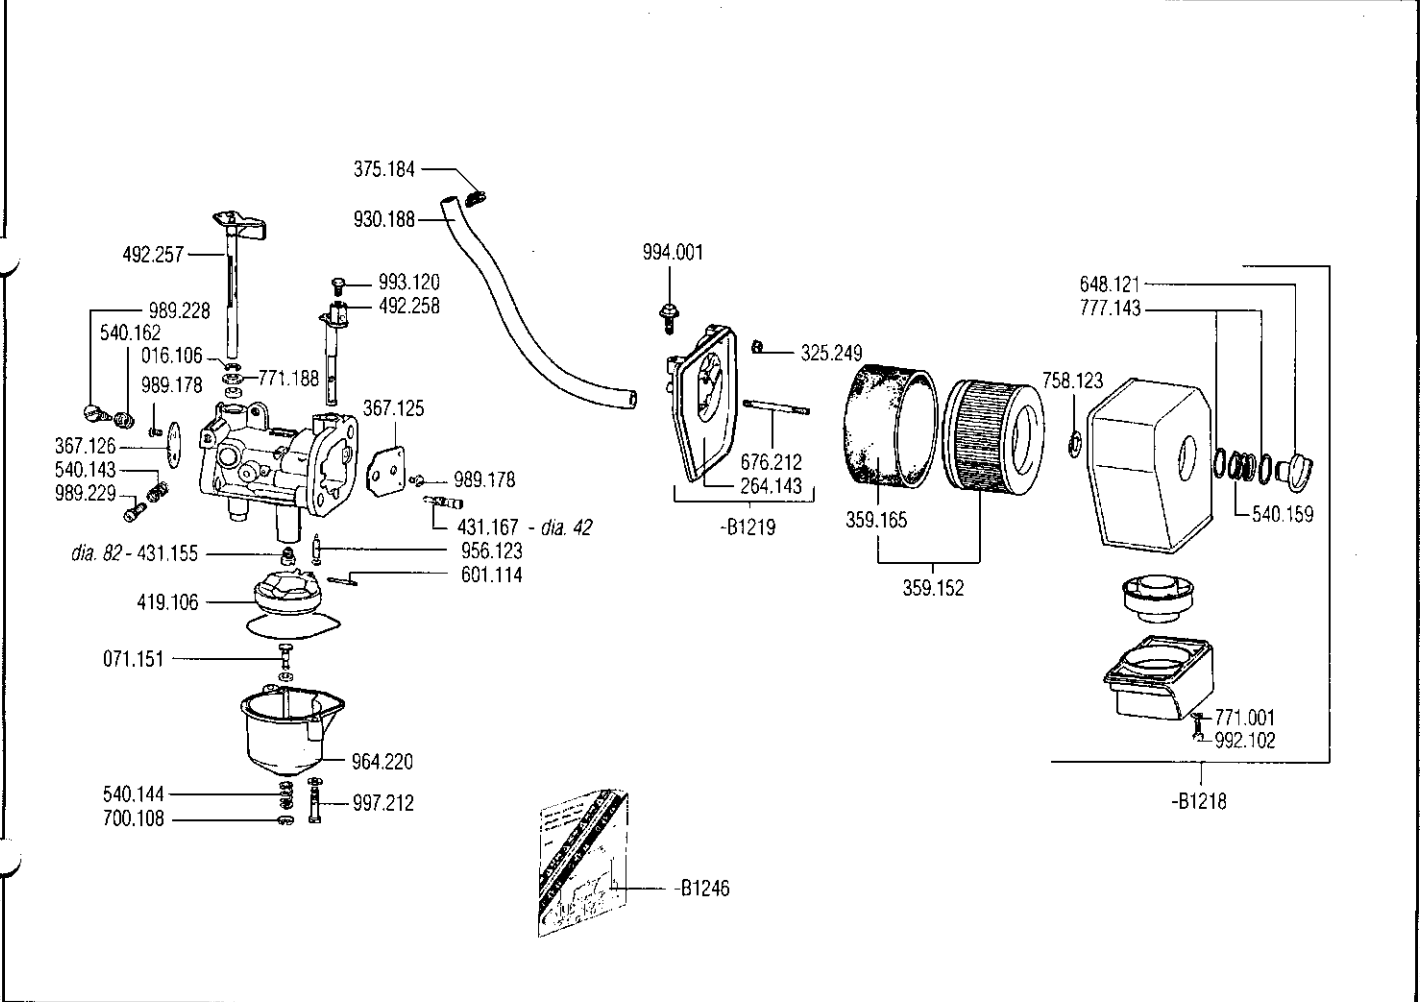

For bestilling af reservedele og reklamation på Acme / Lombardini motorer kontakt :

ACME
Lombardini

Fred.Rasmussen
Ove Gjeddes Vej 23
5220 Odense SØ

Tel. 65 560 560

ACT 280 - OHC

cod. -B1276 SHORT BLOCK ACT 280
 cod. -B1278 SHORT BLOCK ACT 340

RICAMBI - SPARE PARTS - ERSATZTEILE - PIÈCES DETACHÉES - REPUESTOS

▲ = ACT 280
 ● = ACT 340

RICAMBI - SPARE PARTS - ERSATZTEILE - PIECES DETACHEES - REPUESTOS

RICAMBI - SPARE PARTS - ERSATZTEILE - PIECES DETACHEES - REPUESTOS

▲ = ACT 280
● = ACT 340

RICAMBI - SPARE PARTS - ERSATZTEILE - PIECES DETACHEES - REPUESTOS

▲ = ACT 280
● = ACT 340

RICAMBI - SPARE PARTS - ERSATZTEILE - PIECES DETACHEES - REPUESTOS

ACME SPA - 31049 VALDOBBIADENE (TREVISO) ITALY - VIA ERIZZO, 37
TEL. 0423.9701 - TELEFAX 0423.973623 - e-mail: acme@interbusiness.it