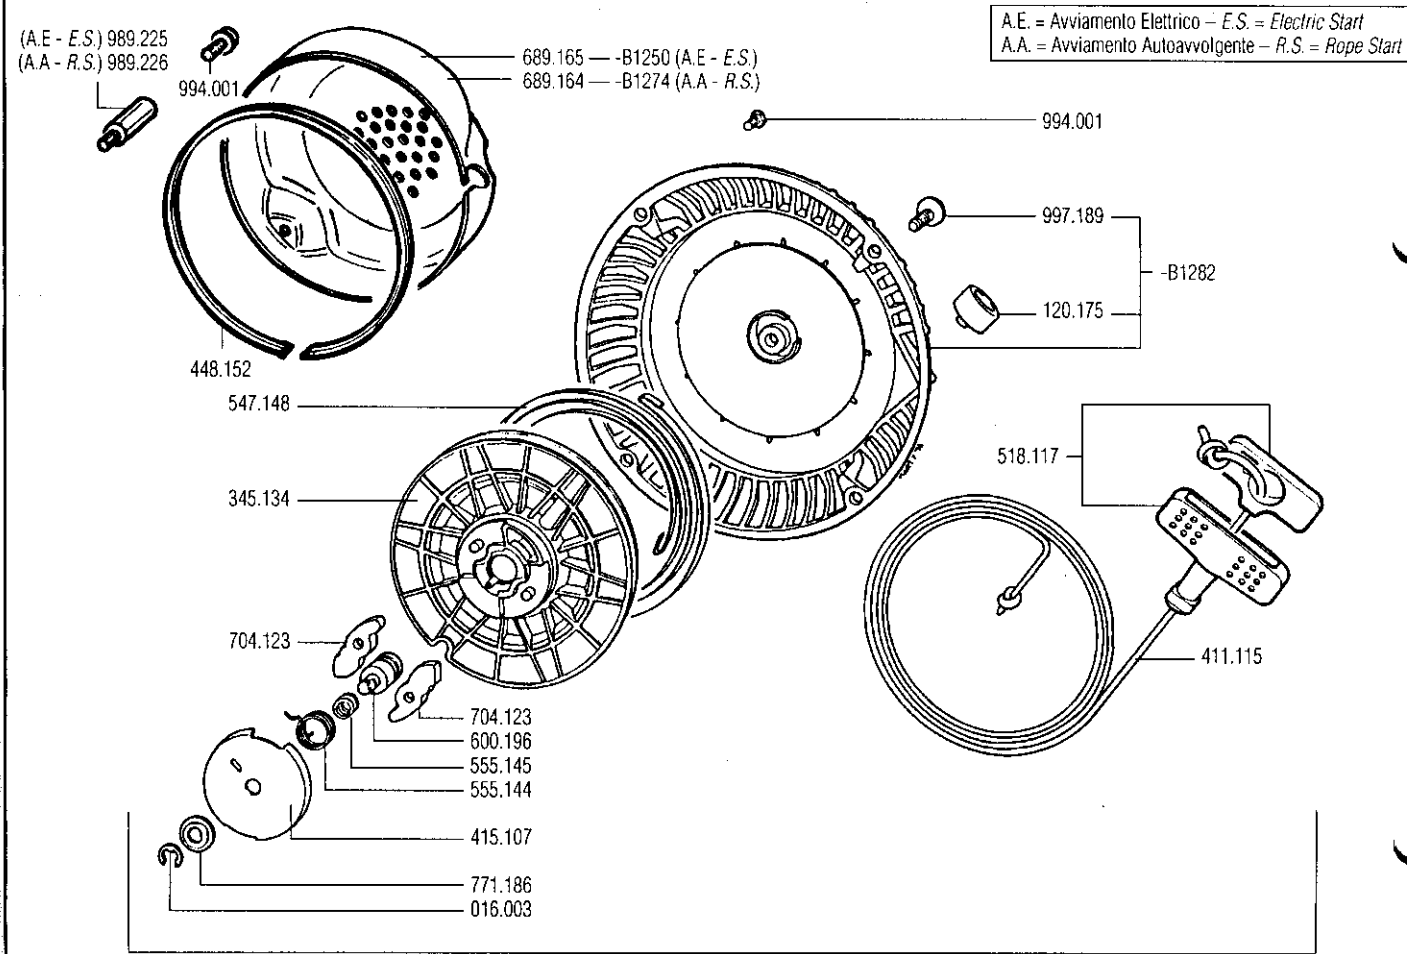

RICAMBI - SPARE PARTS - ERSATZTEILE - PIÈCES DETACHÉES - REPUESTOS

▲ = ACT 280
 ● = ACT 340

RICAMBI - SPARE PARTS - ERSATZTEILE - PIECES DETACHEES - REPUESTOS

RICAMBI - SPARE PARTS - ERSATZTEILE - PIECES DETACHEES - REPUESTOS

▲ = ACT 280
● = ACT 340

RICAMBI - SPARE PARTS - ERSATZTEILE - PIECES DETACHEES - REPUESTOS

▲ = ACT 280
● = ACT 340

RICAMBI - SPARE PARTS - ERSATZTEILE - PIECES DETACHEES - REPUESTOS

ACME SPA - 31049 VALDOBBIADENE (TREVISO) ITALY - VIA ERIZZO, 37
TEL. 0423.9701 - TELEFAX 0423.973623 - e-mail: acme@interbusiness.it