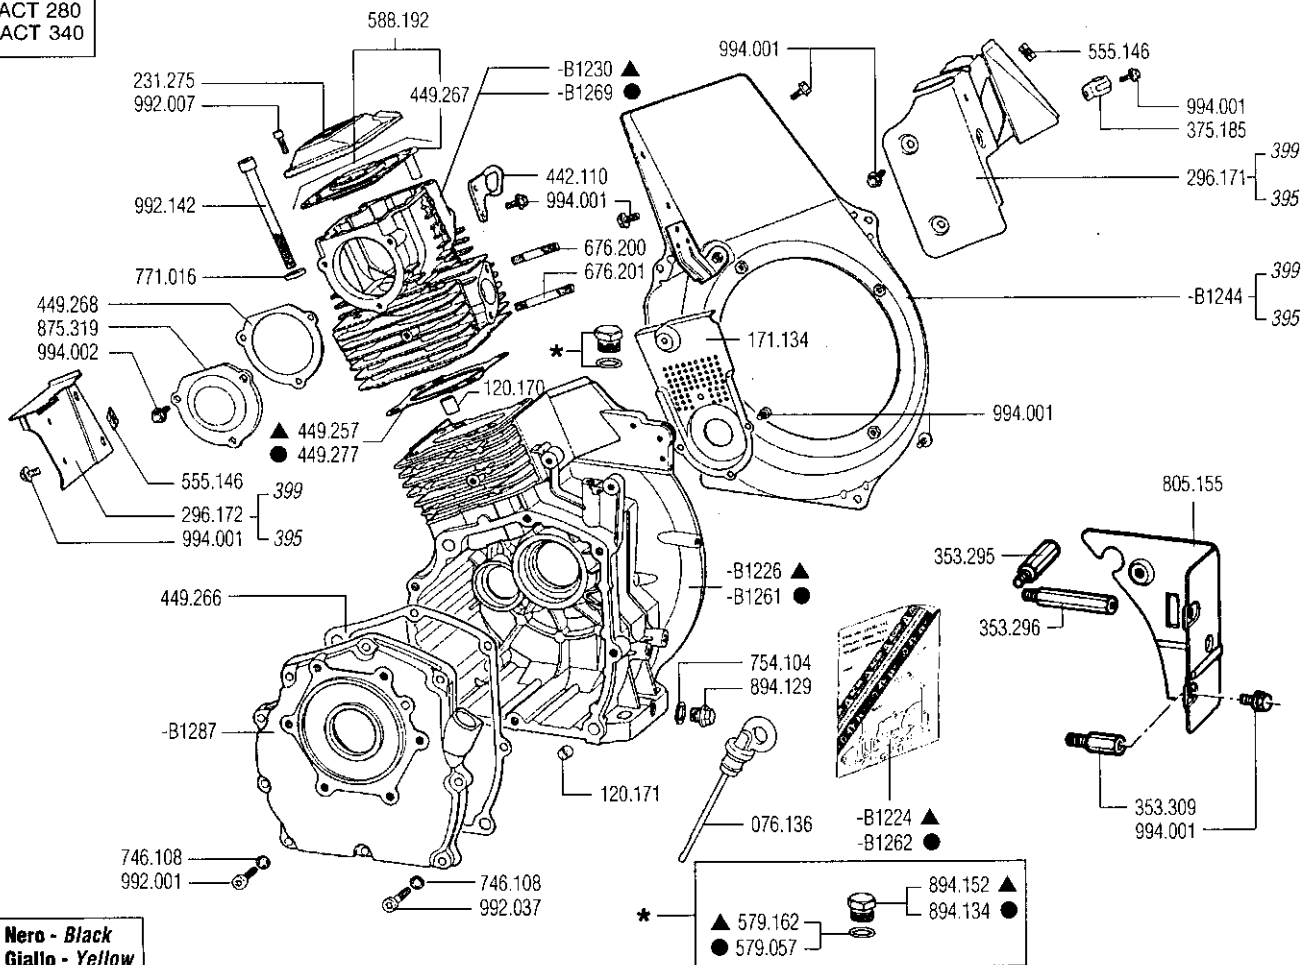

For bestilling af reservedele og reklamation på Acme / Lombardini motorer kontakt :

ACME
Lombardini

Fred.Rasmussen
Ove Gjeddes Vej 23
5220 Odense SØ

Tel. 65 560 560

ACT 280 - OHC

cod. -B1276 SHORT BLOCK ACT 280
 cod. -B1278 SHORT BLOCK ACT 340

RICAMBI - SPARE PARTS - ERSATZTEILE - PIÈCES DETACHÉES - REPUESTOS

▲ = ACT 280
 ● = ACT 340

RICAMBI - SPARE PARTS - ERSATZTEILE - PIECES DETACHEES - REPUESTOS

RICAMBI - SPARE PARTS - ERSATZTEILE - PIECES DETACHEES - REPUESTOS

▲ = ACT 280
● = ACT 340

RICAMBI - SPARE PARTS - ERSATZTEILE - PIECES DETACHEES - REPUESTOS

▲ = ACT 280
● = ACT 340

RICAMBI - SPARE PARTS - ERSATZTEILE - PIECES DETACHEES - REPUESTOS

ACME SPA - 31049 VALDOBBIADENE (TREVISO) ITALY - VIA ERIZZO, 37
TEL. 0423.9701 - TELEFAX 0423.973623 - e-mail: acme@interbusiness.it