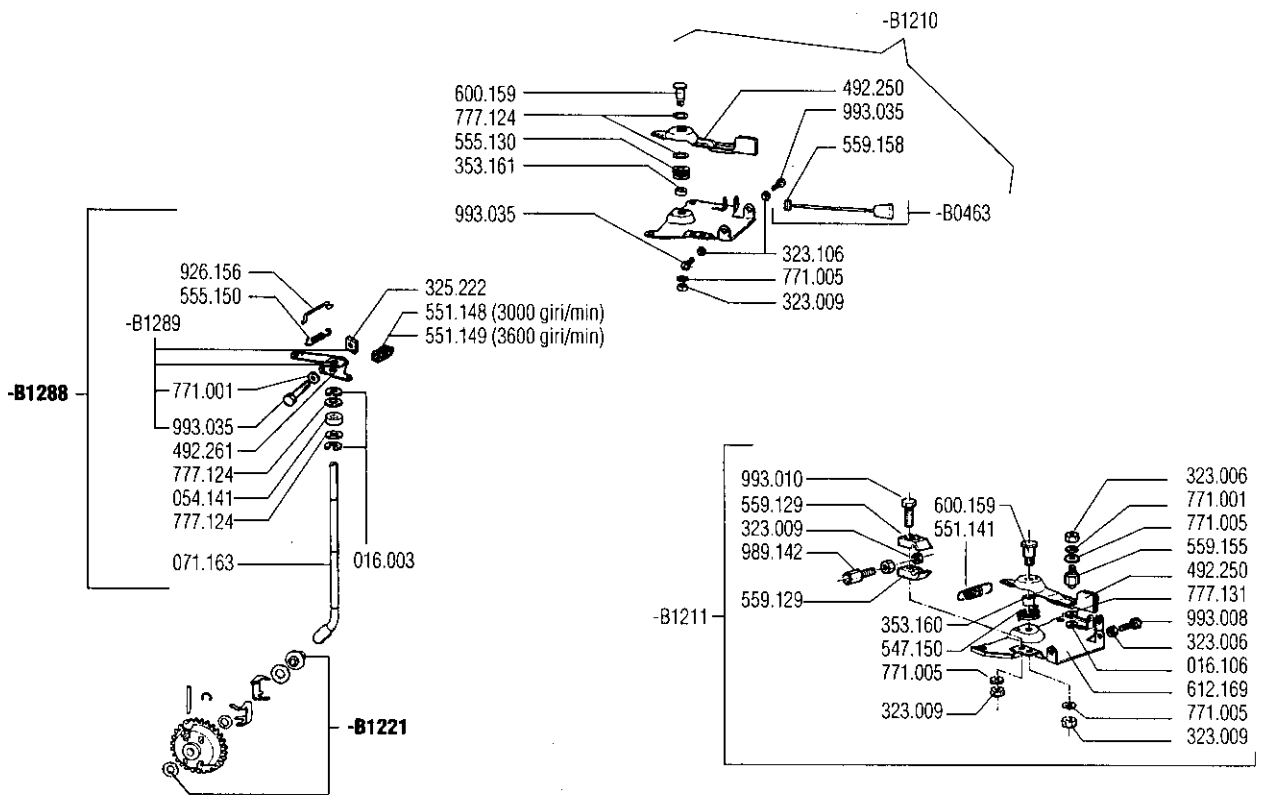

RICAMBI - SPARE PARTS - ERSATZTEILE - PIÈCES DETACHÉES - REPUESTOS

▲ = ACT 280
 ● = ACT 340

RICAMBI - SPARE PARTS - ERSATZTEILE - PIECES DETACHEES - REPUESTOS

RICAMBI - SPARE PARTS - ERSATZTEILE - PIECES DETACHEES - REPUESTOS

▲ = ACT 280
● = ACT 340

RICAMBI - SPARE PARTS - ERSATZTEILE - PIECES DETACHEES - REPUESTOS

▲ = ACT 280
● = ACT 340

RICAMBI - SPARE PARTS - ERSATZTEILE - PIECES DETACHEES - REPUESTOS

ACME SPA - 31049 VALDOBBIADENE (TREVISO) ITALY - VIA ERIZZO, 37
TEL. 0423.9701 - TELEFAX 0423.973623 - e-mail: acme@interbusiness.it