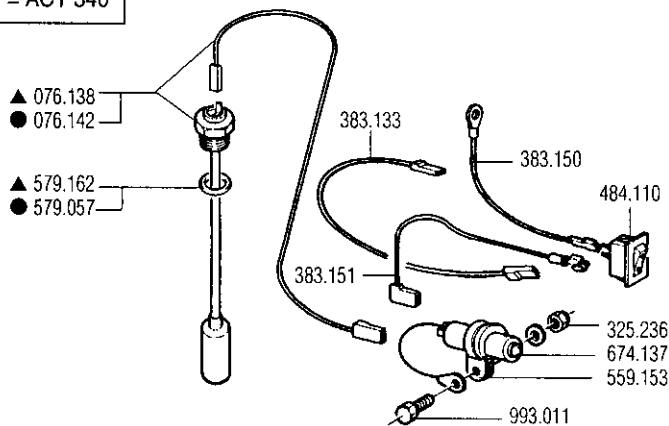

RICAMBI - SPARE PARTS - ERSATZTEILE - PIÈCES DETACHÉES - REPUESTOS

▲ = ACT 280
 ● = ACT 340

RICAMBI - SPARE PARTS - ERSATZTEILE - PIECES DETACHEES - REPUESTOS

RICAMBI - SPARE PARTS - ERSATZTEILE - PIECES DETACHEES - REPUESTOS

▲ = ACT 280
● = ACT 340

RICAMBI - SPARE PARTS - ERSATZTEILE - PIECES DETACHEES - REPUESTOS

▲ = ACT 280
● = ACT 340

RICAMBI - SPARE PARTS - ERSATZTEILE - PIECES DETACHEES - REPUESTOS

ACME SPA - 31049 VALDOBBIADENE (TREVISO) ITALY - VIA ERIZZO, 37
TEL. 0423.9701 - TELEFAX 0423.973623 - e-mail: acme@interbusiness.it