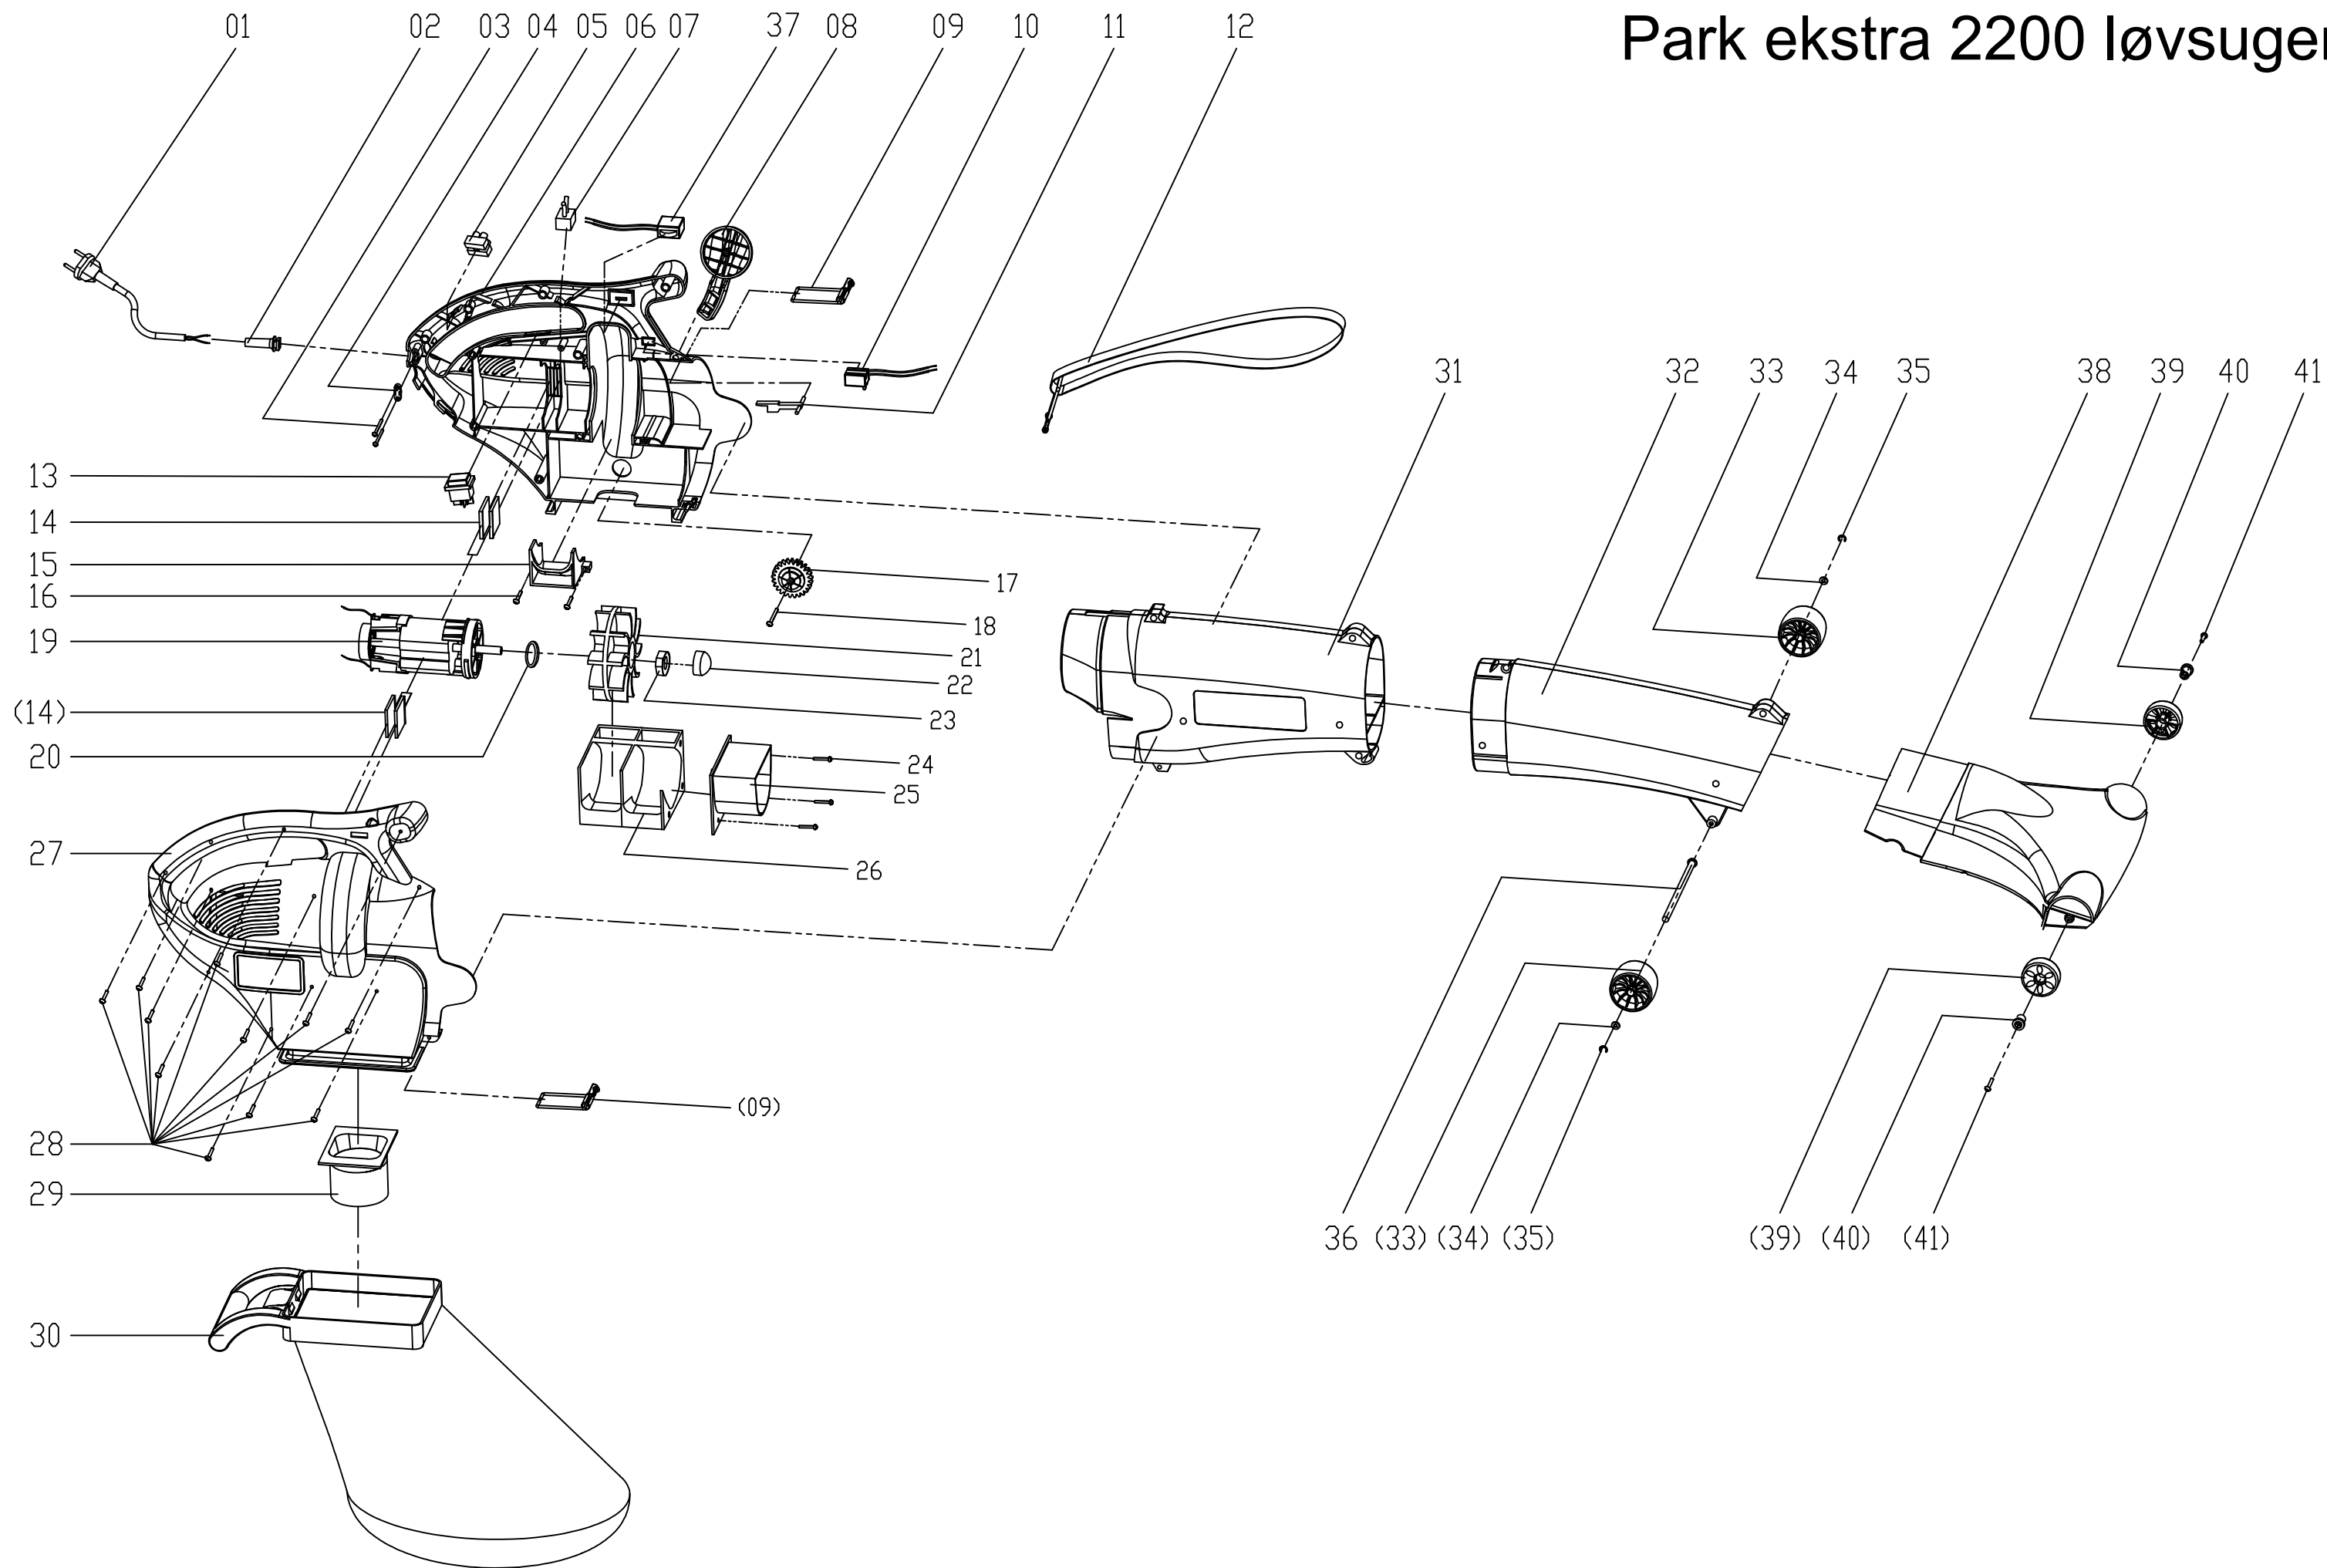

Park ekstra 2200 løvsuger

PARK EKSTRA 2200 LØVSUGER

Item no:	Reservedels nummer:	Beskrivelse:	Description	Qty:	Item no:	Reservedels nummer:	Beskrivelse:	Description	Qty:
1	860150	Kabel / Stik	Plug	1	22	860171	Dæksel	Screw nut cover	1
2	860151	Beskyttelse	Cable protector	1	23	860172	Kontramøtrik	Anti-lossing nut	1
3	860152	Skruer	Self-fitting screw	2	24	860173	Skruer	Self-fitting screw	3
4	860153	Kabel holder	Cable presser	1	25	860174	Luftkanal	Air-path-out tube	1
5	860154	Stik sæt	Internal wire connector set	1	26	860175	Lufthus	Function change part	1
6	860155	Venstre motorhus	Left housing	1	27	860176	Højre motorhus	Right motor housing	1
7	860156	Kondensator	Capacitor	1	28	860177	Skruer	Self-fitting screw	
8	860157	Skifteknop	Suck and blow function key	1	29	860178	Udblæsningsdyse	Dust out tube	1
9	860158	Gummistrop	Rubber connector	2	30	860179	Opsamlerpose	Dust bag set	1
10	860159	Sikkerhedskontakt	Safety switch	1	31	860180	Øverste sugerør	Upper tube set	1
11	860160	Tryk kontakt	Switch presser	1	32	860181	Nederste sugerør	Lower tube set	1
12	860161	Bærestrop	Gallus set	1	33	860182	Hjul	Wheel	2
13	860162	Start kontakt	Main switch set	1	34	860183	Skive	Plate washer	2
14	860163	Gummi skive	Rubber washer	4	35	860184	Låsering	Fixing spring	2
15	860164	Indsugningsstyr	Blow path inlaid part	1	36	860185	Aksel	Wheel shaft	1
16	860165	Skruer	Screw	2	37	860186	Sugeregulator	Adjustable switch set	1
17	860166	Gearhjul	Gear	1	38	860187	Extra mundstykke	Extra nuzzle set	1
18	860167	Skruer	Screw	1	39	860188	Hjul	Wheel, nozzle	2
19	860168	Motor	Motor set	1	40	860189	Hjulbøs	Wheel bush	2
20	860169	Skive	Plate washer	1	41	860190	Skruer	Screw	2
21	860170	Blæserhjul	Fan	1	38-41	860191	Kompl. Mundstykke	Nozzle complete	1