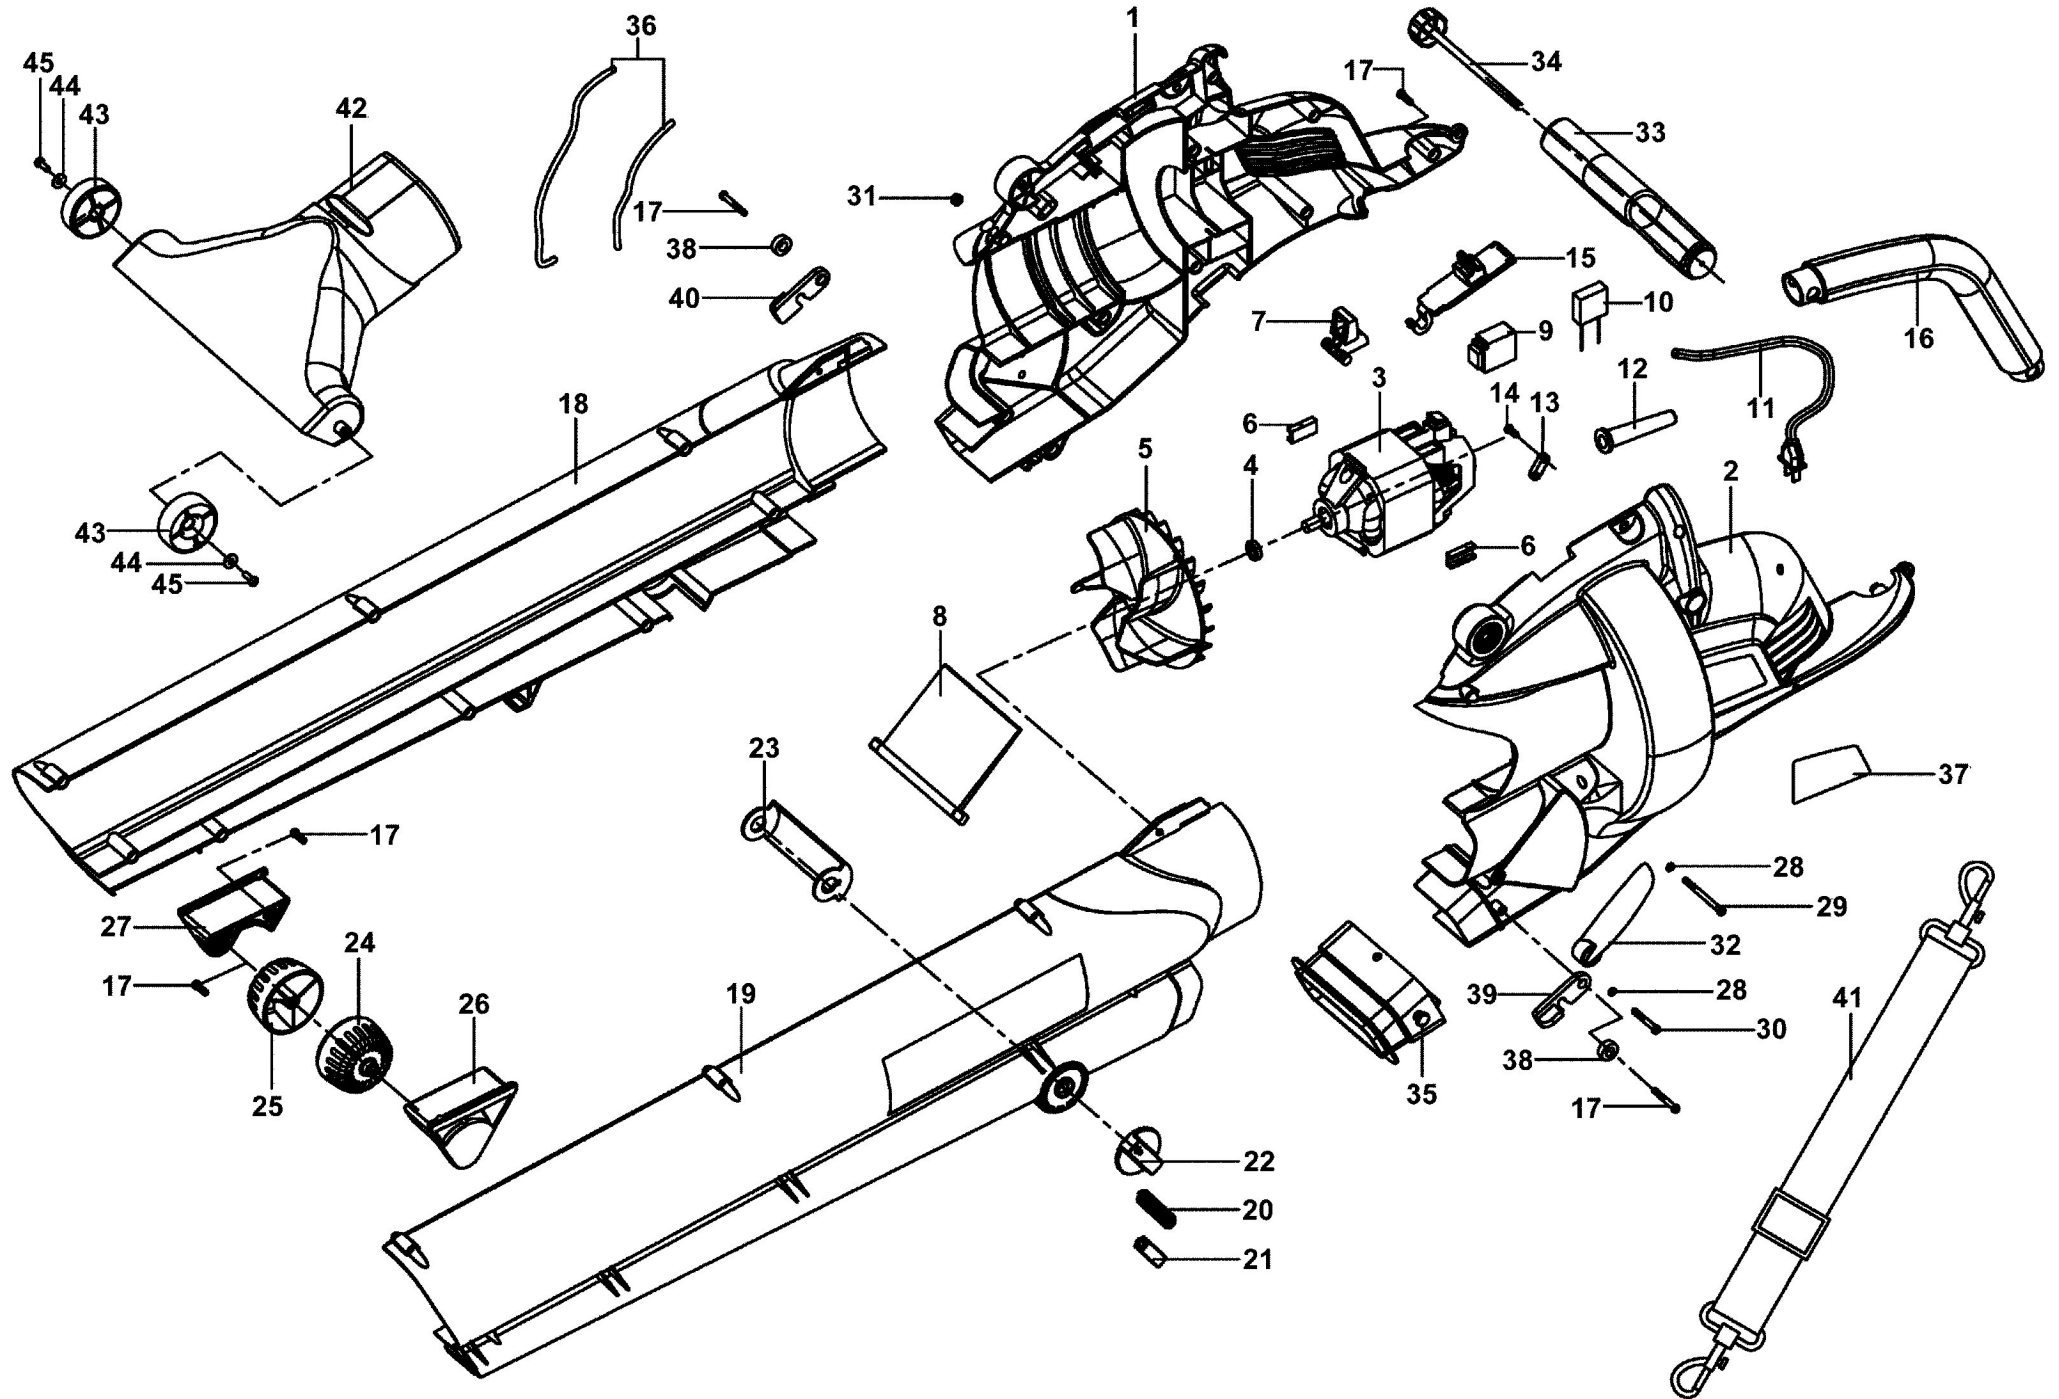

Løvsuger LS2400

Pos. No.	Part no:	Description	Qty.
1.	74330001	Upper enclose	1
2.	74330002	Lower enclose	1
3.	74330003	Motor	1
4.	74330004	Washer	1
5.	74330005	Fan	1
6.	74330006	Pressing lath	2
7.	74330007	Pole	1
8.	74330008	Baffle	1
9.	74330009	Switch	1
10.	74330010	Capacitor 0.22uF	1
11.	74330011	Cable & Plug	1
12.	74330012	Cable guard	1
13.	74330013	Cable anchorage	1
14.	74330014	Tapping screw	1
15.	74330015	Switch knob	1
16.	74330016	Handle	1
17.	74330017	Tapping screw	1
18.	74330018	Up tube	1
19.	74330019	Down tube	1
20.	74330020	Spring	1
21.	74330021	Pole	1
22.	74330022	Knob	1
23.	74330023	Baffle	1
24.	74330024	Left wheel	1
25.	74330025	Right wheel	1
26.	74330026	Left bracket	1
27.	74330027	Right bracket	1
28.	74330028	Washer	2
29.	74330029	Screw M4x50	1
30.	74330030	Screw M4x30	1
31.	74330031	Nut M4	2
32.	74330032	Knob	2
33.	74330033	Handle	1
34.	74330034	Lock screw	1
35.	74330035	Bag with print	1
	74330053	Bag without print	1
36.	74330036	Inter wire	4
37.	74330037	Name plate	4
38.	74330042	Ring	2
39.	74330043	Left knob	1
40.	74330046	Right knob	1
41.	74330041	Shoulder strap	1
42.	74330048	Nozzle	1
43.	74330049	Wheel	2
44.	74330051	Washer	2
45.	74330052	Tapping screw	2