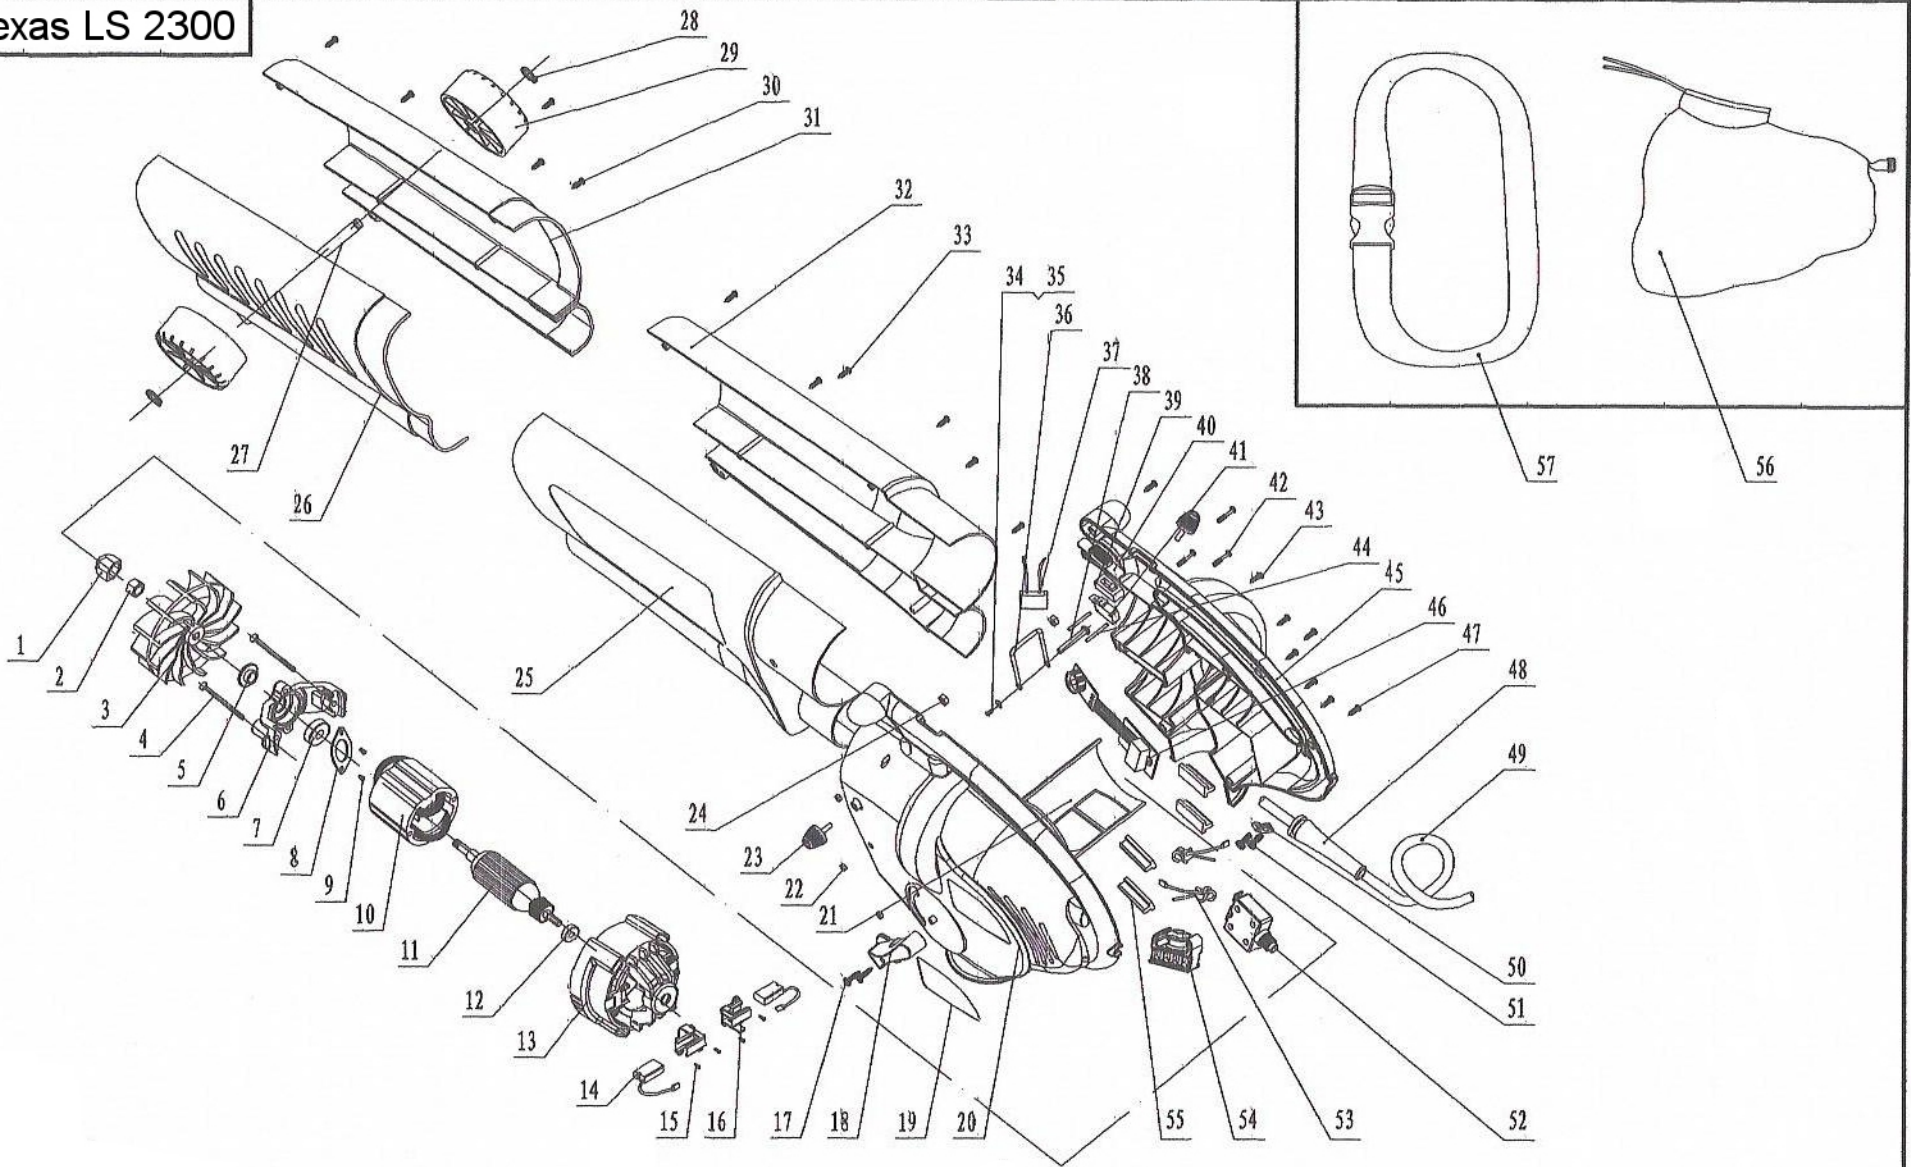

Texas LS 2300

TEXAS LS2300

No:	Part no:	Qty:	Description:		No:	Part no:	Qty:	Description:
1.	860400	1	plastic hexangular cover		30	860429	6	cross bolt ST4.2X20
2.	860401	1	M8 prevending loosen nut		31	860430	1	right end pipe
3	860402	1	fan		32	860431	1	right primary pipe
4	860403	2	cross bolt ST4.2X80		33	860432	6	cross bolt ST4.2X20
5	860404	1	washer		34	860433	1	cross bolt M3X8
6	860405	1	middling cover		35	860434	1	washer 3
7	860406	1	629 bearing		36	860435	1	fishhook
8	860407	1	board for pressing bearing		37	860436	1	0.33 capacitance
9	860408	2	cross bolt M5X10		38	860437	1	bolt
10	860409	1	stator		39	860438	1	main switch
11	860410	1	armature		40	860439	1	shove for switch
12	860411	1	608 bearing		41	860440	1	safety switch
13	860412	1	motor seat		42	860441	3	cross bolt M4X20
14	860413	2	carbon brush		43	860442	6	cross bolt ST4.2X20
15	860414	4	cross bolt ST2.9X8		44	860443	2	round pillar pin 3X28
16	860415	2	withstand of brush		45	860444	1	right housing
17	860416	2	cross bolt ST4.2X16		46	860445	1	velometer
18	860417	1	shift s/w (blower&vacuum)		47	860446	3	cross bolt ST4.2X16
19	860418	1	rating label		48	860447	1	cable sleeve
20	860419	1	left housing		49	860448	1	power cable
21	860420	1	shift construction (blower&vacuum)		50	860449	1	board for pressing bearing
22	860421	3	M4 prevending looseness nut		51	860450	2	cross bolt ST4.2X16
23	860422	1	cross bolt M5X20		52	860451	1	circuit break
24	860423	2	M5 prevending looseness nut		53	860452	2	inductance
25	860424	1	left primary pipe		54	860453	1	seton hook
26	860425	1	left end pipe		55	860454	1	rubber washer
27	860426	1	axle		56	860455	1	dust bag
28	860427	2	flexible loop 8		57	860456	1	strop
29	860428	2	wheel					