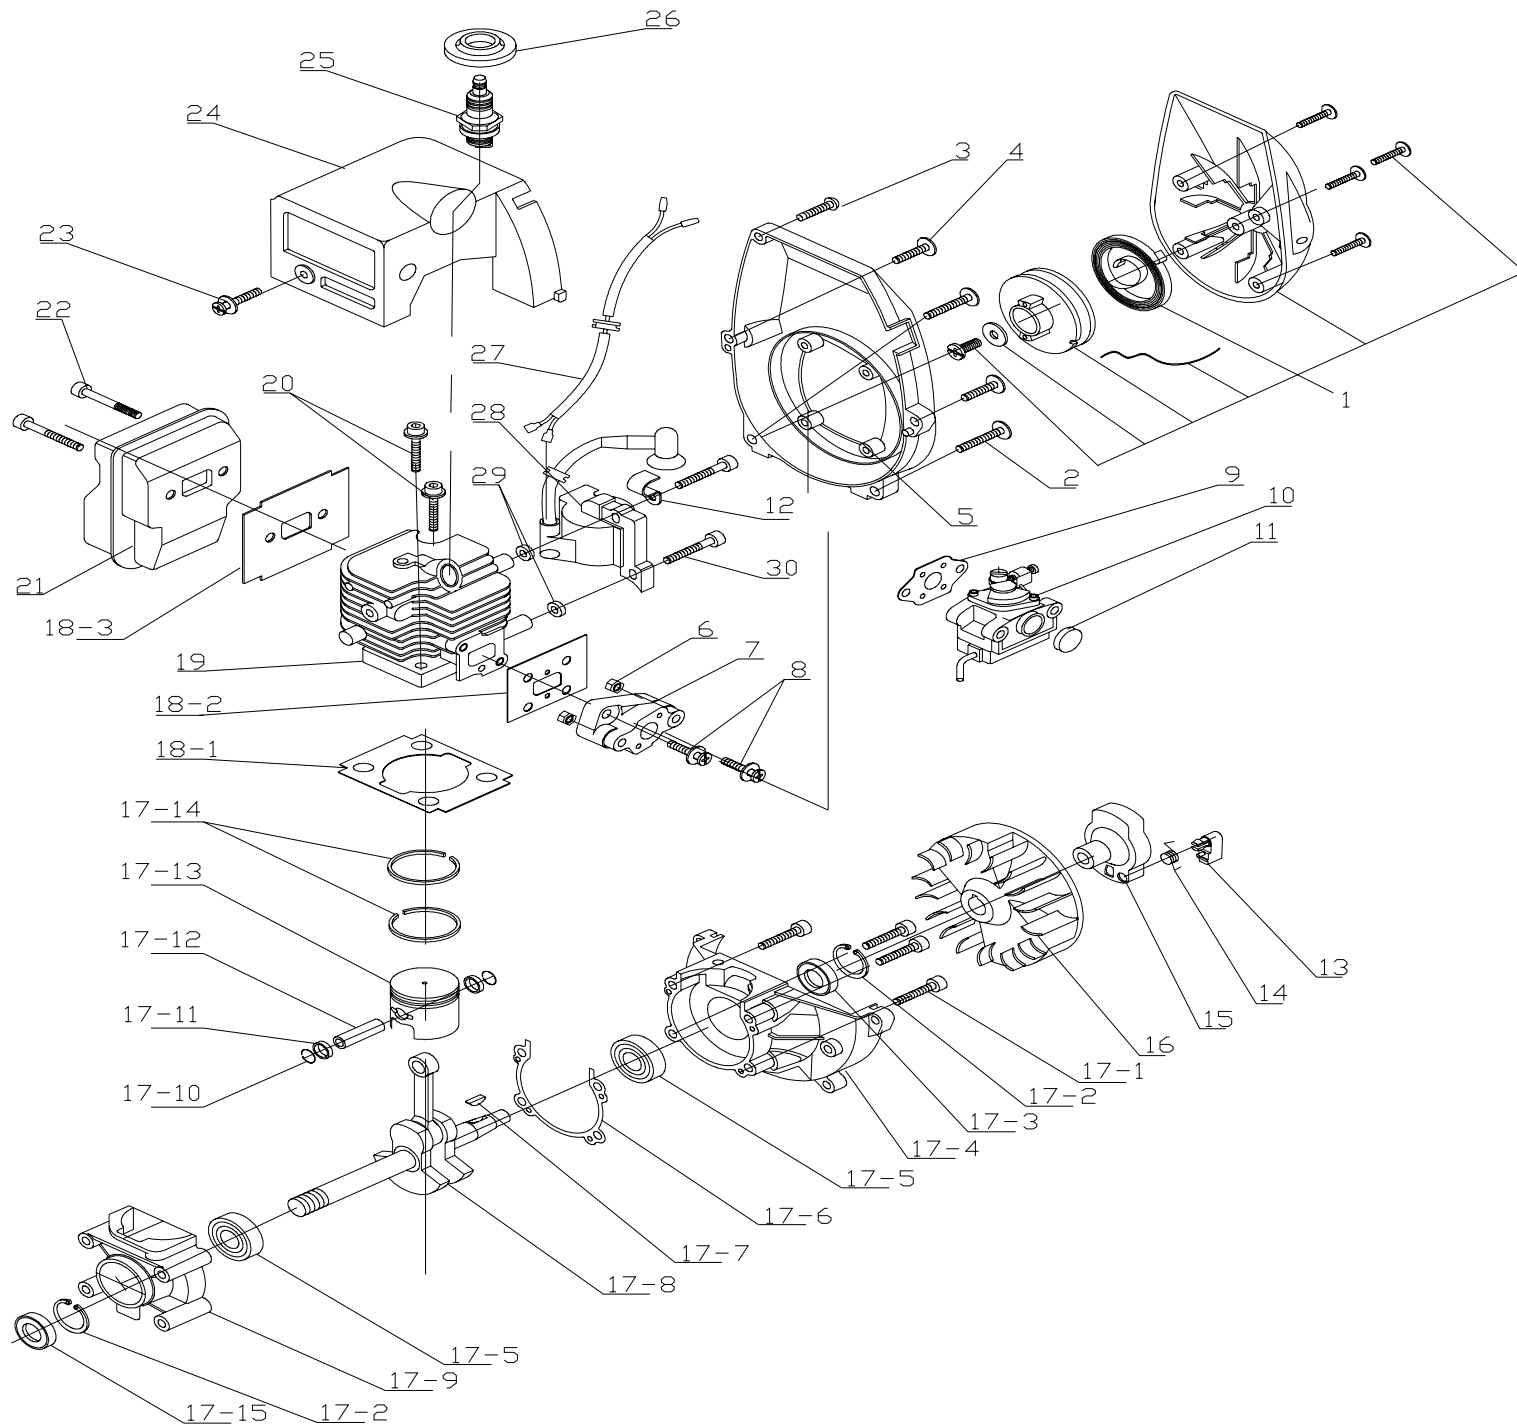

POS	QTY	PARTNUMBER	BESKRIVELSE	DESCRIPTION
1	1	860665	REKYL STARTER	STARTER ASSY
2	2	860666	SKRUE	SCREW
3	1	860667	SKRUE	SCREW
4	2	860668	SKRUE	SCREW
5	1	860669	BLÆSERHUS	FAN COVER
6	2	860670	MØTRIK	NUT
7	1	860671	INSULATOR	CARB.BASE
8	2	860672	SKRUE	SCREW
9	1	860673	PAKNING KARBURATOR	GASKET CARBURETOR
10	1	860674	KARBURATOR GL TYPE	CARBURETOR
10	1	860674A	KARBURATOR NY TYPE	CARBURETOR NEW TYPE
11	1	860675	PAKNING	SEAL FOAM
12	1	860676	LEDNINGSHOLDER	HANGER
13	1	860677	STARTPALER	PAWL STARTER
14	1	860678	FJEDER	SPRING
15	1	860679	HOLDER FOR STARTPALER	ADJUSTMENT NUT
16	1	860680	SVINGHJUL	FLYWHEEL
17-1	4	860682	SKRUE	SCREW
17-2	2	860683	LÅSERING	RING
17-3	1	860684	PAKNING	SEAL FOAM
17-4	1	860685	KRUMTAPHUS HØJRE	CRANKCASE RIGHT
17-5	2	860686	KRUMTAPSLEJE	BEARING
17-6	1	860687	PAKNING	GASKET
17-7	1	860688	NOT	KEY
17-8	1	860689	KRUMTAP M.PEJLSTANG	SHAFT/CON ROD ASSY
17-9	1	860690	KRUMTAPHUS VENSTRE	CRANKCASE LEFT
17-10	2	860691	LÅSERING KRYDSPIND	LOCK PISTON PIN
17-11	2	860692	SKIVE	WASHER
17-12	1	860693	KRYDSPIND	PISTON PIN
17-13	1	860694	STEMPEL	PISTON
17-14	2	860695	STEMPELRING	PISTON RING
17-15	1	860696	PAKNING	SEAL FOAM
18	1	860697	PAKNINGSSÆT	GASKET ASSY
18-1	1	860698	CYLINDERPAKNING	GASKET CYLINDER
18-2	1	860699	PAKNING INDSUGNING	GASKET INTAKE
18-3	1	860700	UDSTØDNINGSPAKNING	GASKET MUFFLER
19	1	860701	CYLINDER	CYLINDER
20	2	860702	SKRUE	SCREW
21	1	860703	UDSTØDNING	MUFFLER
22	2	860704	SKRUE	SCREW
23	1	860705	SKRUE	SCREW
24	1	860706	VARMESKJOLD	SHIELD
25	1	860707	TÆNDRØR	SPARK PLUG
26	1	860708	ISOLATOR TÆNDRØR	COVER ISOLATOR
27	1	860709	LEDNING	WIRE
28	1	860710	TÆNDSPOLE	IGNITION COIL

POS	QTY	PARTNUMBER	BESKRIVELSE	DESCRIPTION
29	2	860711	PAKNING TÆNDSPOLE	GASKET IGNITION COIL
30	2	860712	SKRUE	SCREW