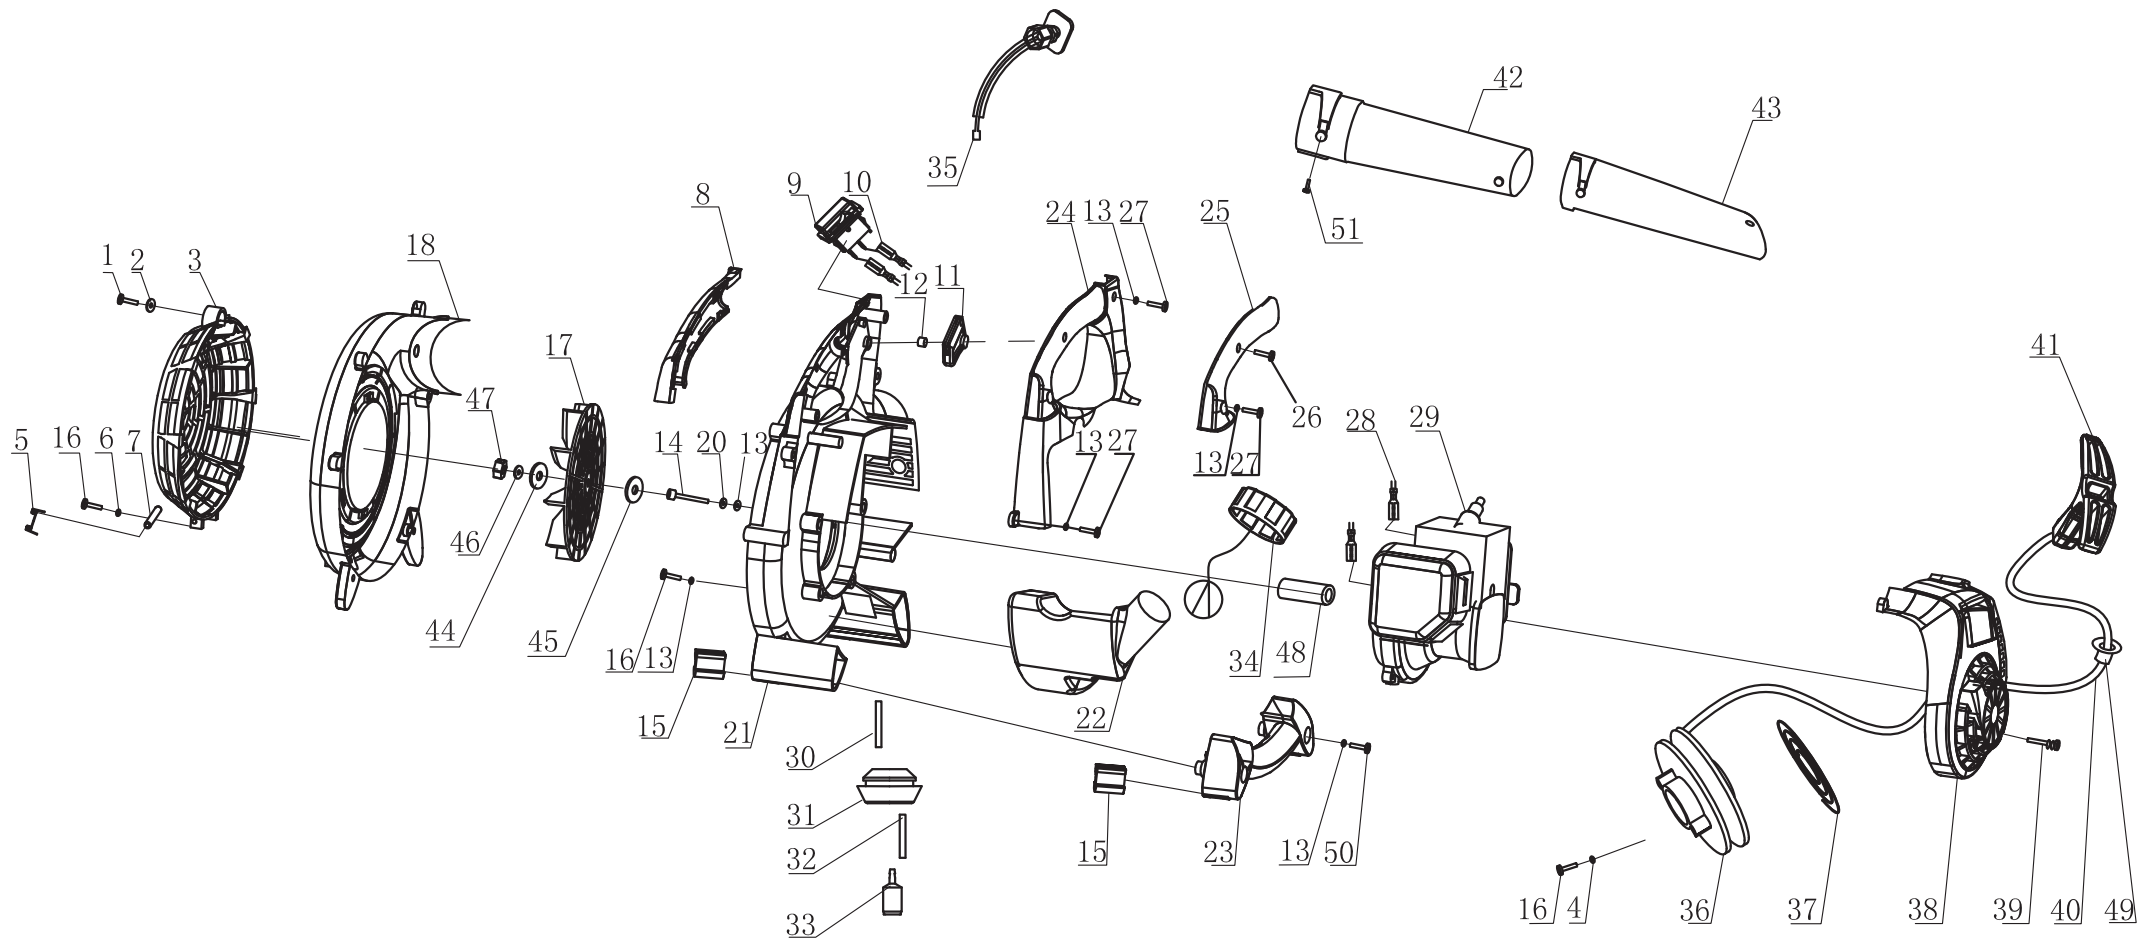

POS	QTY	PARTNUMBER	BESKRIVELSE	DESCRIPTION
1	1	431494	TÆNDRØR RCJ6Y	SPARK PLUG RCJ6Y
2	4	431495	BOLT M5X20 M5X20	BOLT M5X20
3	1	431496	CYLINDER	CYLINDER
4	1	431497	PAKNING CYLINDER	GASKET, CYLINDER
5	2	431498	STEMPEL RING	RING, PISTON
6	1	431499	STEMPEL	PISTON
7	1	431500	PINBOLT STEMPEL 8X28 8X28	PIN, PISTON 8X28
8	2	431501	LÅSERING	RING, SNAP
9	1	431502	NÅLE LEJE	NEEDLE BEARING
10	2	431503	SKIVE	WASHER
11	1	431504	KRUMPTAP AKSEL KPL.	CRANK SHAFT ASSY
12	2	431505	LEJE 6001/P5 6001/P5	BEARING 6001/P5
13	2	431506	PIN B3X10 B3X10	PIN B3X10
14	1	431507	PAKNING KRUMPTAPHUS	GASKET, CRANKCASE
15	1	431508	KRUMPTAPHUS BAGERSTE	REAR CRANKCASE
16	2	431509	PAKDÅSE 12X22X7 12X22X7	OIL SEAL 12X22X7
17	2	431510	STOP RING	STOP RING
18	1	431511	STARTER TRÆK	STARTER PULLEY
19	2	431512	STARTER PAL FJEDER	STARTER PAWL SPRING
20	2	431513	STARTER PAL	STARTER PAWL
21	1	431514	PASFEDER	PARALLEL KEY
22	1	431515	KRUMPTAPHUS FORREST	FRONT CRANKCASE
23	3	431516	BOLT M5X30 M5X30	BOLT M5X30
24	1	431517	SVINGHJUL	ROTOR
25	1	431518	VARMEBESTANDIG PAKNING	GASKET, INSULATOR
26	1	431519	INSULATOR	INSULATOR
27	2	431520	BOLT M5X20 M5X20	BOLT M5X20
28	1	431521	KARBURATOR PAKNING	GASKET, CARBURETOR
29	1	431522	KARBURATOR KPL. H619-00-01	CARBURETOR COMP
30	1	431523	CHOKER HÅNDTAG	CHOKE HANDLE
31	1	431524	LUFTFILTERHUS INDVENDIG	CLEANER INSIDE COVER
32	1	431525	CHOKER SPJÆLD	CHOKE
33	1	431526	SKRUE ST4x10 ST4x10	BOLT ST4x10
34	1	431527	LUFTFILTER ELEMENT	AIR FILTER ELEMENT
35	2	431528	BOLT M5X60 M5X60	BOLT M5X60
36	1	431529	LUFTFILTERHUS DÆKSEL	COVER, CLEANER
37	1	431530	SKRUE FOR DÆKSEL	KNOB, COVER
38	1	431531	UDSTØDNINGSPAKNING	GASKET, MUFFLER
39	1	431532	UDSTØDNING KPL.	MUFFLER ASSY
40	2	431533	SKIVE	WASHER
41	3	431508	KRUMPTAPHUS BAGERSTE	REAR CRANKCASE
42	2	431534	MASKINSKRUE M5X50 M5X50	SCREW M5X50
43	2	431535	SKIVE	WASHER
44	2	431536	AFSTANDSSKIVE	SPACE, IG COIL
45	1	431537	STOP LEDNING	STOP WIRE
46	1	431538	TÆNDPOLE KPL.	IGNITION COIL COMP
47	2	431539	SKRUE M4X20 M4X20	SCREW M4X20