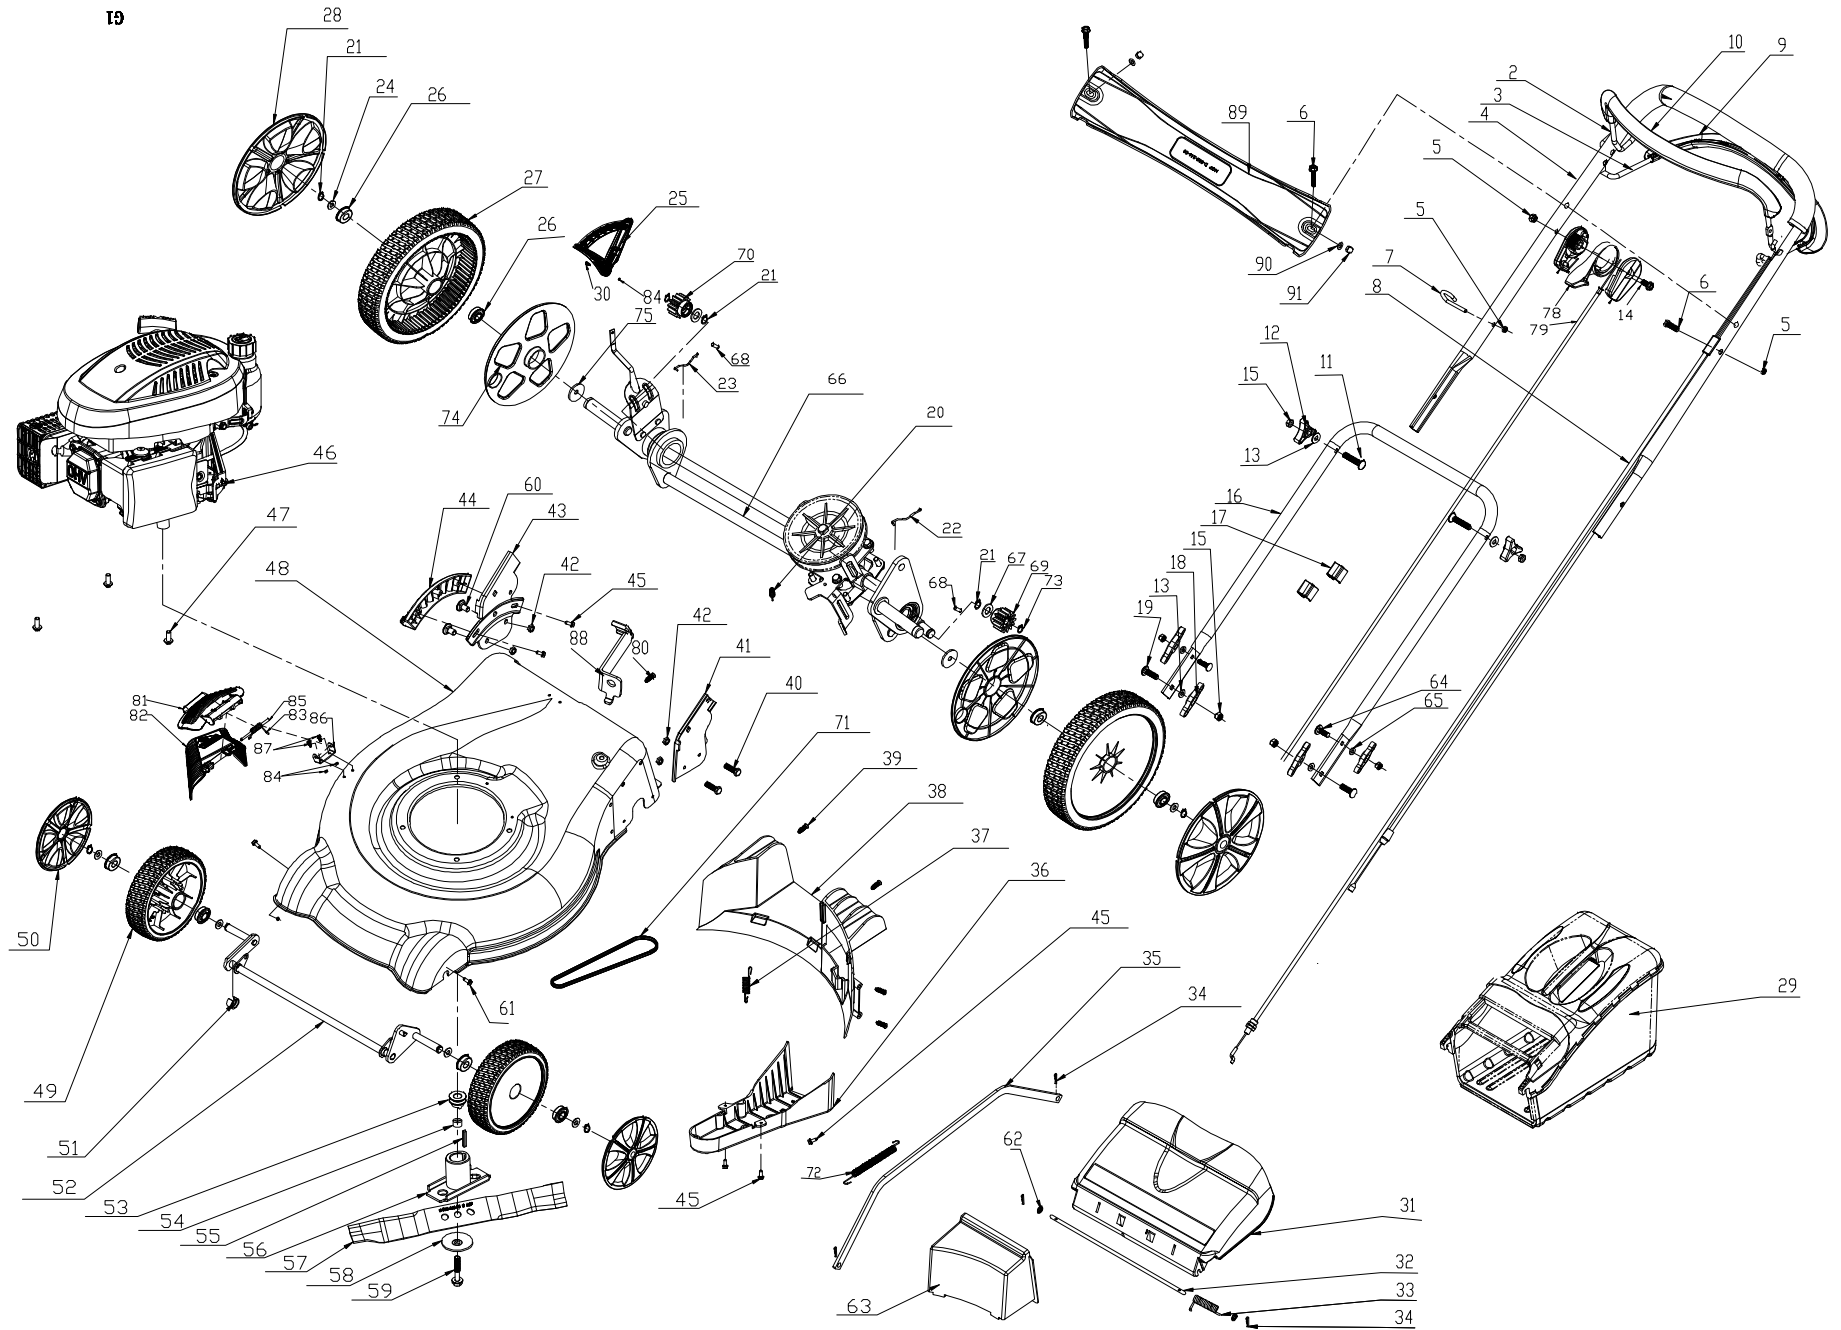

19

POS	QTY	PARTNUMBER	BESKRIVELSE	DESCRIPTION
2	1	419032	BØJLE FOR STOP	RING
3	1	419033	BØJLE FOR FREMTRÆK	RING
4	1	419034	STYRRØR ØVRE	GUIDE TUBE
5	5	418610	LÅSEMØTRIK M6	LOCKING NUT M6
6	3	417877	BOLT M6X35	BOLT M6X35
7	1	418611	HOLDER FOR STARTSNOR	HOLDER
8	1	420177	KOBLINGSKABEL DOBBELT	CLUTCH CABLE DOBBELT
9	1	419036	PLASTGREB SØLV	HANDLE SØLV
10	1	419037	PLASTGREB SORT	HANDLE SORT
11	2	418615	BRÆDDEBOLT M8X50	CARRIAGE BOLT M8X50
12	2	418616	FINGERSKRUE MØTRIK	WING NUT
13	4	418617	PLANSKIVE M8	FACE PLATE M8
14	1	419039	FLANGEBOLT M6X35	COLLAR BOLT M6X35
15	6	418619	STÅLMØTRIK M8	STEEL NUT M8
16	1	418620	STYRRØR NEDRE	GUIDE TUBE
17	2	418621	KABELHOLDER	CABLE HOLDER
18	4	418622	FINGERSKRUE MØTRIK	WING NUT
19	2	418623	BRÆDDEBOLT M8X30	CARRIAGE BOLT M8X30
20	1	418624	FJEDER 68MM	SPRING 68MM
21	4	425114	HÅNDTAG	HANDLE
22	1	409973	BØJLE VENSTRE	SPRING
23	1	418625	BØJLE HØJRE	SPRING
24	6	414102	SKIVE Ø13X20X1.5	WASHER Ø13X20X1.5
25	1	419040	HØJDEJUSTERING SØLV	HANDLE SØLV
26	8	418626	LEJE	BEARING
27	2	418933	HJUL BAGHJUL 10"	WHEEL 10"
28	2	418934	NAVKAPSEL SORT 10"	HUB CAP 10"
29	1	418949	OPSAMLERKASSE 60L	CATCH TANK
30	1	418628	PLADESKRUE	PLATE SCREW
31	1	418936	UDKASTERKLAP SORT	DISCHARGE CHUTE
32	1	414858	AKSEL	SHAFT
33	1	418629	FJEDER	SPRING
34	4	418630	SPLIT	COTTER
35	1	416539	FORBINDER SORT	CONNECTOR SORT
36	1	418631	REMSKÆRM SORT	BELT GUARD SORT
37	1	418632	FJEDER	SPRING
38	1	418633	SKÆRM	GUARD
39	4	413349	SKRUE ST6,25	SCREW ST6,25
40	2	418634	BRÆDDEBOLT 8.8 M8X16	CARRIAGE BOLT M8X16
41	1	415590	STYRHOLDER VENSTRE	GUIDE HOLDER
42	4	418635	MØTRIK M8	COLLAR NUT M8
43	1	415592	STYRHOLDER HØJRE	GUIDE HOLDER
44	1	418636	HØJDEJUSTERING PLADE	HEIGHT ADJUSTMENT
45	5	418637	SKRUE ST6,3X25	SCREW ST6,3X25
46	1	TG575	POWERLINE TG575	TG 575
47	3	418820	FLANGEBOLT M8X25	COLLAR BOLT M8X25
48	1	418950	KLIPPESKJOLD GUL	CUTTING DECK
49	2	418911	HJUL 7"	WHEEL 7"
50	2	418912	NAVKAPSEL SORT 7"	HUB CAP 7"
51	2	418642	BØSNING	BUSHING