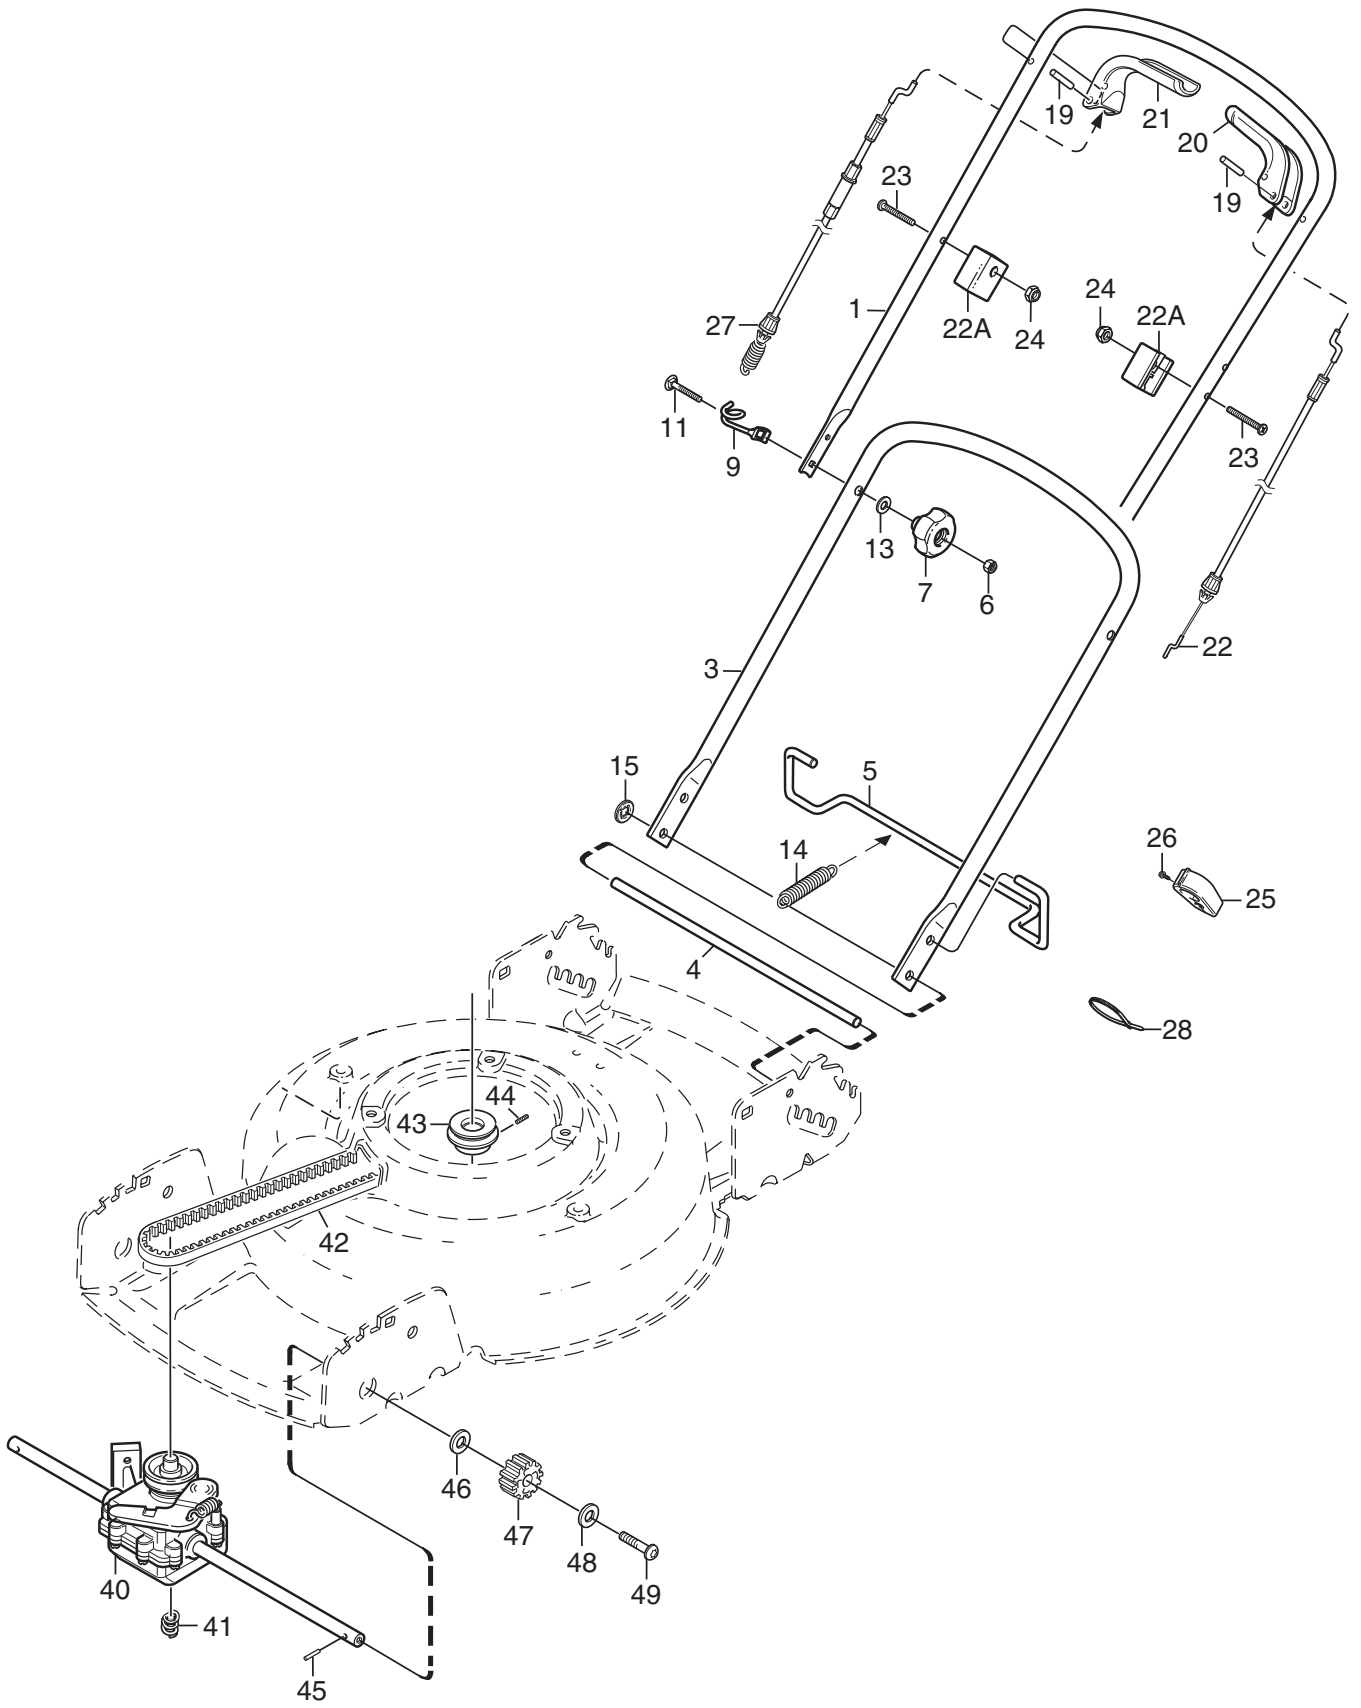

C034

Ausgabe Issue		Bild Nr Picture No		TEXAS BIO 46TR HOLM TRANSMISSION		TEXAS BIO 46TR HANDLE TRANSMISSION		Seite Page	
2003- 3		C034						12	
Pos. Fig.	Anzahl/Quantity			Artikel Nr. Part No	Bezeichnung	Description	Satz Kit	Anmerkung Notes	
	3681 -77								
1	1			1111-3502-01	Führungsholm- Obert.	Handlebar- upper part			
3	1			1111-3018-01	Führungsholm- Untert.	Handlebar- lower part.....			
4	1			1111-1532-01	Führungsstange.....	Pivot rod			
5	1			1111-3017-01	Führungsbügel.....	Handlebar clamp			
6	2			9795-3531-02	Mutter	Nut			
7	2			1111-3023-01	Verriegelungsrad	Locking knob			
9	1			1111-3062-01	Augenlenkung.....	Eyelink			
11	2			9899-3551-12	Schraube	Screw.....			
13	2			9699-0028-02	Scheibe.....	Flat washer.....			
14	1			1111-2375-01	Feder	Spring			
15	2			9670-0203-00	Schloßscheibe	Lock washer			
19	2			9595-0258-00	Spannstift	Locating pin			
20	1			1117-3221-01	Regulierbügel	OPC lever			
21	1			1117-3222-01	Regulierbügel	Control lever			
22	1			1111-3250-01	Motorbremsdraht	Engine brake cable.....			
22A	1			1111-2969-01	• Drathalter.....	• Cable attachment			
23	2			9948-0640-16	Schraube	Screw.....			
24	2			9747-0631-02	Mutter	Lock nut.....			
25	2			1111-2018-01	Kabelhalter.....	Cable holder			
26	2			9836-9216-12	Schraube	Screw.....			
27	1			1111-3543-01	Kupplungsdraht.....	Clutch cable			
28	1			9579-0008-00	Kabelhalter.....	Cable holder			
40	1			1111-3505-01	Getriebe Kpl.....	Transmission assy			
41	1			1111-3060-01	Feder	Spring			
42	1			1151-0128-17	Treibriemen	Drive belt.....			
43	1			1111-2433-01	Riemenscheibe	Engine belt pulley.....			
44	1			9910-0612-16	Schraube	Set screw			
45	2			1111-2382-01	Stift.....	Pin			
46	2			1111-1456-01	Scheibe.....	Washer			
47	2			1111-2635-01	Zahnrad	Gear wheel			
48	2			9699-0100-02	Scheibe.....	Washer.....			
49	2			9943-0612-16	Schraube	Screw.....			