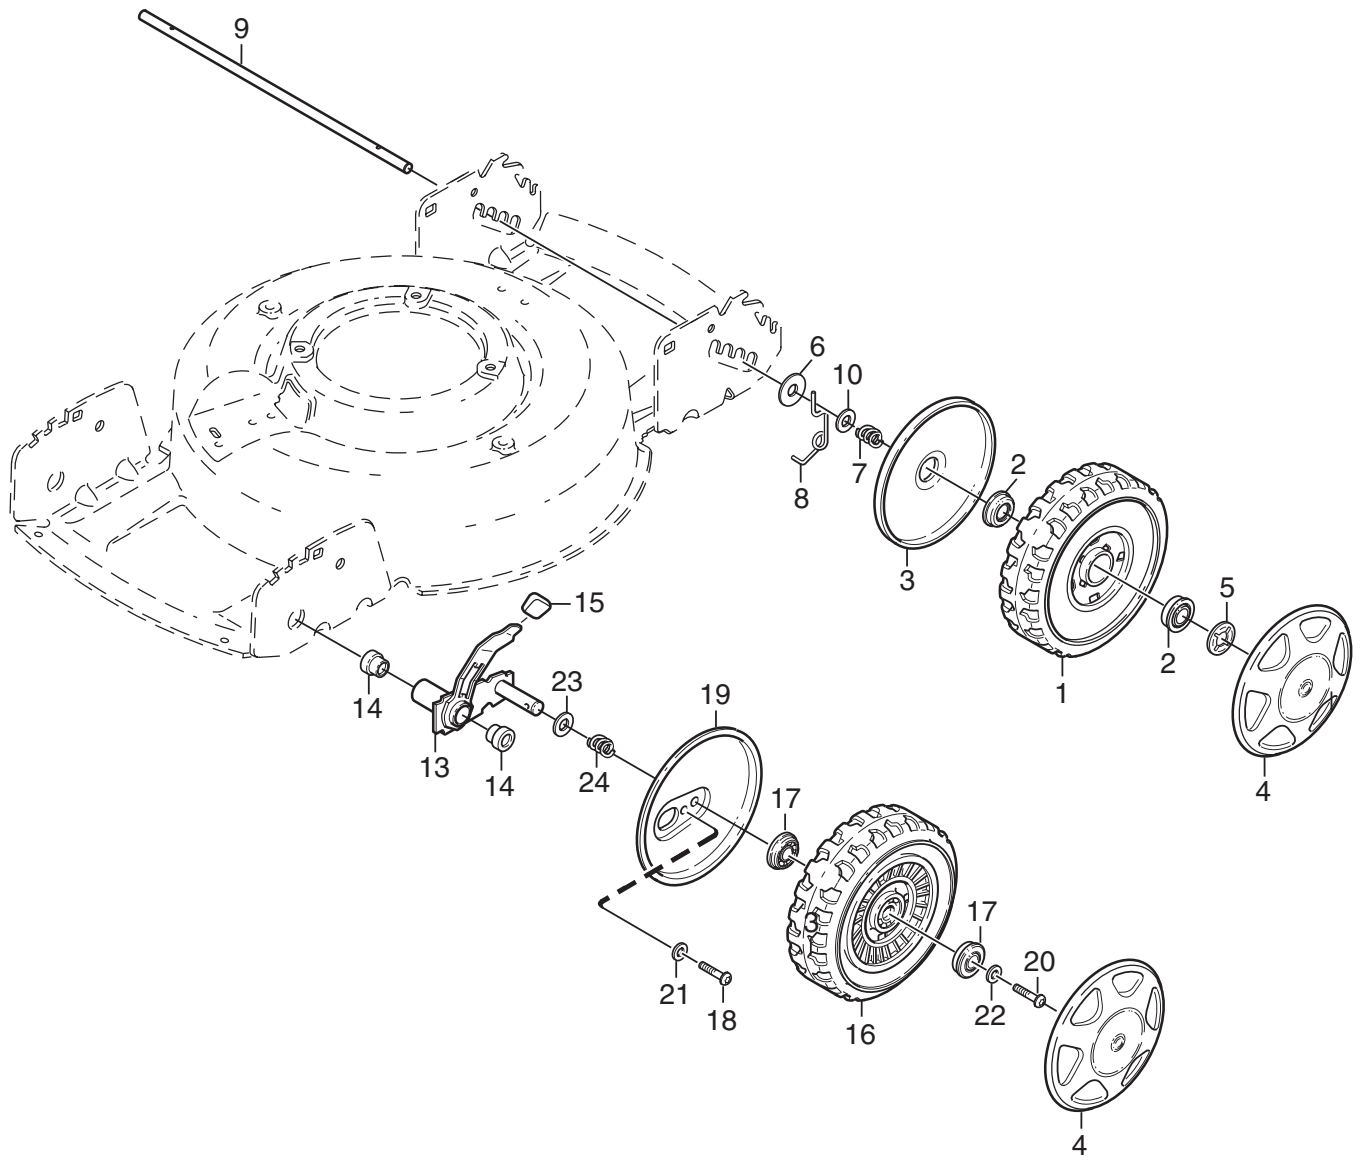

C034

Ausgabe Issue		Bild Nr Picture No		TEXAS BIO 46TR HOLM TRANSMISSION		TEXAS BIO 46TR HANDLE TRANSMISSION		Seite Page	
2003- 3		C034						12	
Pos. Fig.	Anzahl/Quantity			Artikel Nr. Part No	Bezeichnung	Description	Satz Kit	Anmerkung Notes	
	3681 -77								
1	1			1111-3502-01	Führungsholm- Obert.	Handlebar- upper part			
3	1			1111-3018-01	Führungsholm- Untert.	Handlebar- lower part.....			
4	1			1111-1532-01	Führungsstange.....	Pivot rod			
5	1			1111-3017-01	Führungsbügel.....	Handlebar clamp			
6	2			9795-3531-02	Mutter	Nut			
7	2			1111-3023-01	Verriegelungsrad	Locking knob			
9	1			1111-3062-01	Augenlenkung.....	Eyelink			
11	2			9899-3551-12	Schraube	Screw.....			
13	2			9699-0028-02	Scheibe.....	Flat washer.....			
14	1			1111-2375-01	Feder	Spring			
15	2			9670-0203-00	Schloßscheibe	Lock washer			
19	2			9595-0258-00	Spannstift	Locating pin			
20	1			1117-3221-01	Regulierbügel	OPC lever			
21	1			1117-3222-01	Regulierbügel	Control lever			
22	1			1111-3250-01	Motorbremsdraht	Engine brake cable.....			
22A	1			1111-2969-01	• Drathalter.....	• Cable attachment			
23	2			9948-0640-16	Schraube	Screw.....			
24	2			9747-0631-02	Mutter	Lock nut.....			
25	2			1111-2018-01	Kabelhalter.....	Cable holder			
26	2			9836-9216-12	Schraube	Screw.....			
27	1			1111-3543-01	Kupplungsdraht.....	Clutch cable			
28	1			9579-0008-00	Kabelhalter.....	Cable holder			
40	1			1111-3505-01	Getriebe Kpl.....	Transmission assy			
41	1			1111-3060-01	Feder	Spring			
42	1			1151-0128-17	Treibriemen	Drive belt.....			
43	1			1111-2433-01	Riemenscheibe	Engine belt pulley.....			
44	1			9910-0612-16	Schraube	Set screw			
45	2			1111-2382-01	Stift.....	Pin			
46	2			1111-1456-01	Scheibe.....	Washer			
47	2			1111-2635-01	Zahnrad	Gear wheel			
48	2			9699-0100-02	Scheibe.....	Washer.....			
49	2			9943-0612-16	Schraube	Screw.....			