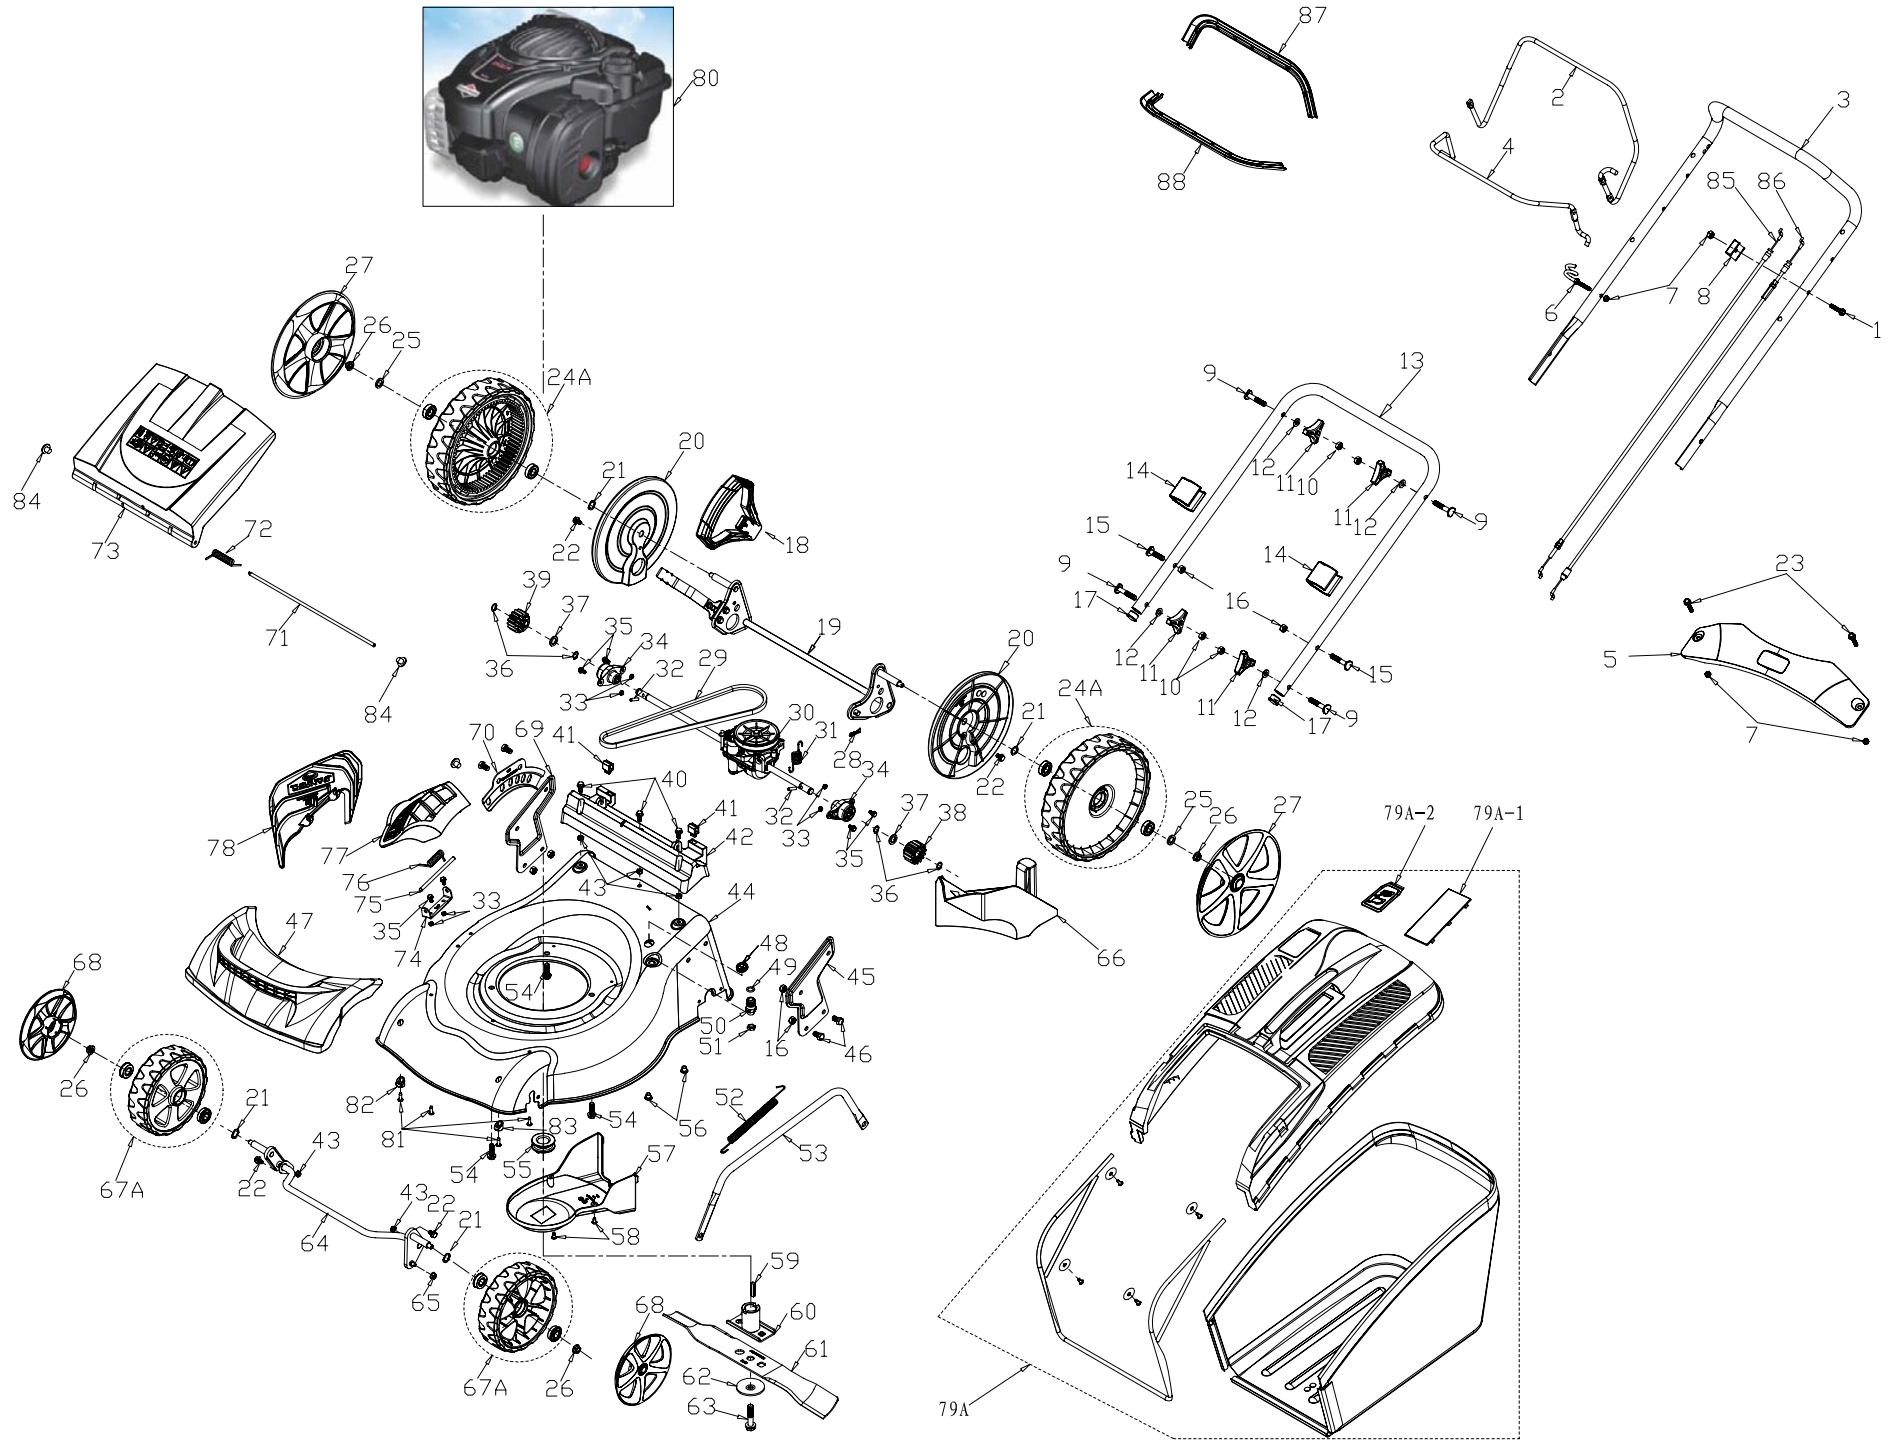

80

POS	QTY	PARTNUMBER	BESKRIVELSE	DESCRIPTION
1	1	421778	BOLT M6X32	BOLT M6X32
2	1	419231	BØJLE FOR FREMTRÆK	RING
3	1	421753	STYRRØR ØVRE	GUIDE TUBE
4	1	419234	BØJLE FOR STOP SORT	RING
5	1	421780	BRYSTPLADE SORT	FRONT PLATE SORT
6	1	419237	HOLDER FOR STARTSNOR	HOLDER
7	4	419337	LÅSEMØTRIK FZB M6	LOCKING NUT M6
8	1	427155	KABELHOLDER	CABLE HOLDER
9	4	427152	BOLT M8X50	BOLT M8X50
10	4	419240	MØTRIK M8	NUT M8
11	4	419241	FINGERSKRUE SØLV	WING NUT
12	4	419242	SKIVE 8.5X16X1.54	WASHER 8.5X16X1.54
13	1	419243	STYRRØR NEDRE	GUIDE TUBE
14	2	419244	KABELHOLDER	CABLE HOLDER
15	2	419245	BOLT M8X35	BOLT M8X35
16	6	419246	MØTRIK M8	NUT M8
17	2	419247	PROP	PLUG
18	1	419248	HØJDEJUSTERING SØLV	HANDLE SØLV
19	1	421754	BAGAKSEL	SHAFT
20	2	421755	STØVDÆKSEL 10"	DUST CAP 10"
21	4	419251	FJEDERSKIVE	SPRING COLLAR
22	4	419252	SÆTBOLT FZB M6X10	SET BOLT M6X10
23	2	421779	BOLT M6X30	BOLT M6X30
24A	2	421757	HJUL MED LEJE 10"	WHEEL 10"
25	2	419255	SKIVE 13.2X24.3	WASHER 13.2X24.3
26	4	419256	MØTRIK M8	NUT M8
27	2	421758	NAVKAPSEL SØLV 10"	HUB CAP 10"
28	1	419258	PIN	PIN
29	1	421759	REM LI 737	BELT LI 737
30	1	419260	GEAR (FJEDER=430096)	TRANSMISSION
31	1	419261	FJEDER	SPRING
32	2	419262	PIN	PIN
33	6	419263	MØTRIK M5	NUT M5
34	2	419264	KRAVE	SLEEVE
35	6	419265	BOLT M5X10	BOLT M5X10
36	4	419266	SEEGERRING	RETAINER RING
37	2	419267	SKIVE 12.5X24X1.5	WASHER 12.5X24X1.5
38	1	419268	PALHJUL VENSTRE 15 TÆNDER	RATCHET WHEEL 15 TÆNDER
39	1	419269	PALHJUL HØJRE 15 TÆNDER	RATCHET WHEEL 15 TÆNDER
40	3	419270	BOLT M6X14	BOLT M6X14
41	2	419271	BESLAG	BRACKET
42	1	419272	HOLDER	HOLDER
43	11	419273	MØTRIK M6	NUT M6
44	1	421760	KLIPPESKJOLD SORT	CUTTING DECK SORT
45	1	419275	STYRHOLDER VENSTRE	GUIDE HOLDER VENSTRE
46	4	419276	BOLT M8X15	BOLT M8X15
47	1	419277	FORSKÆRM SORT	FRONT MUDGUARD
48	1	421761	KRAVE	SLEEVE
49	1	419279	O-RING 11X2.5	O-RING 11X2.5